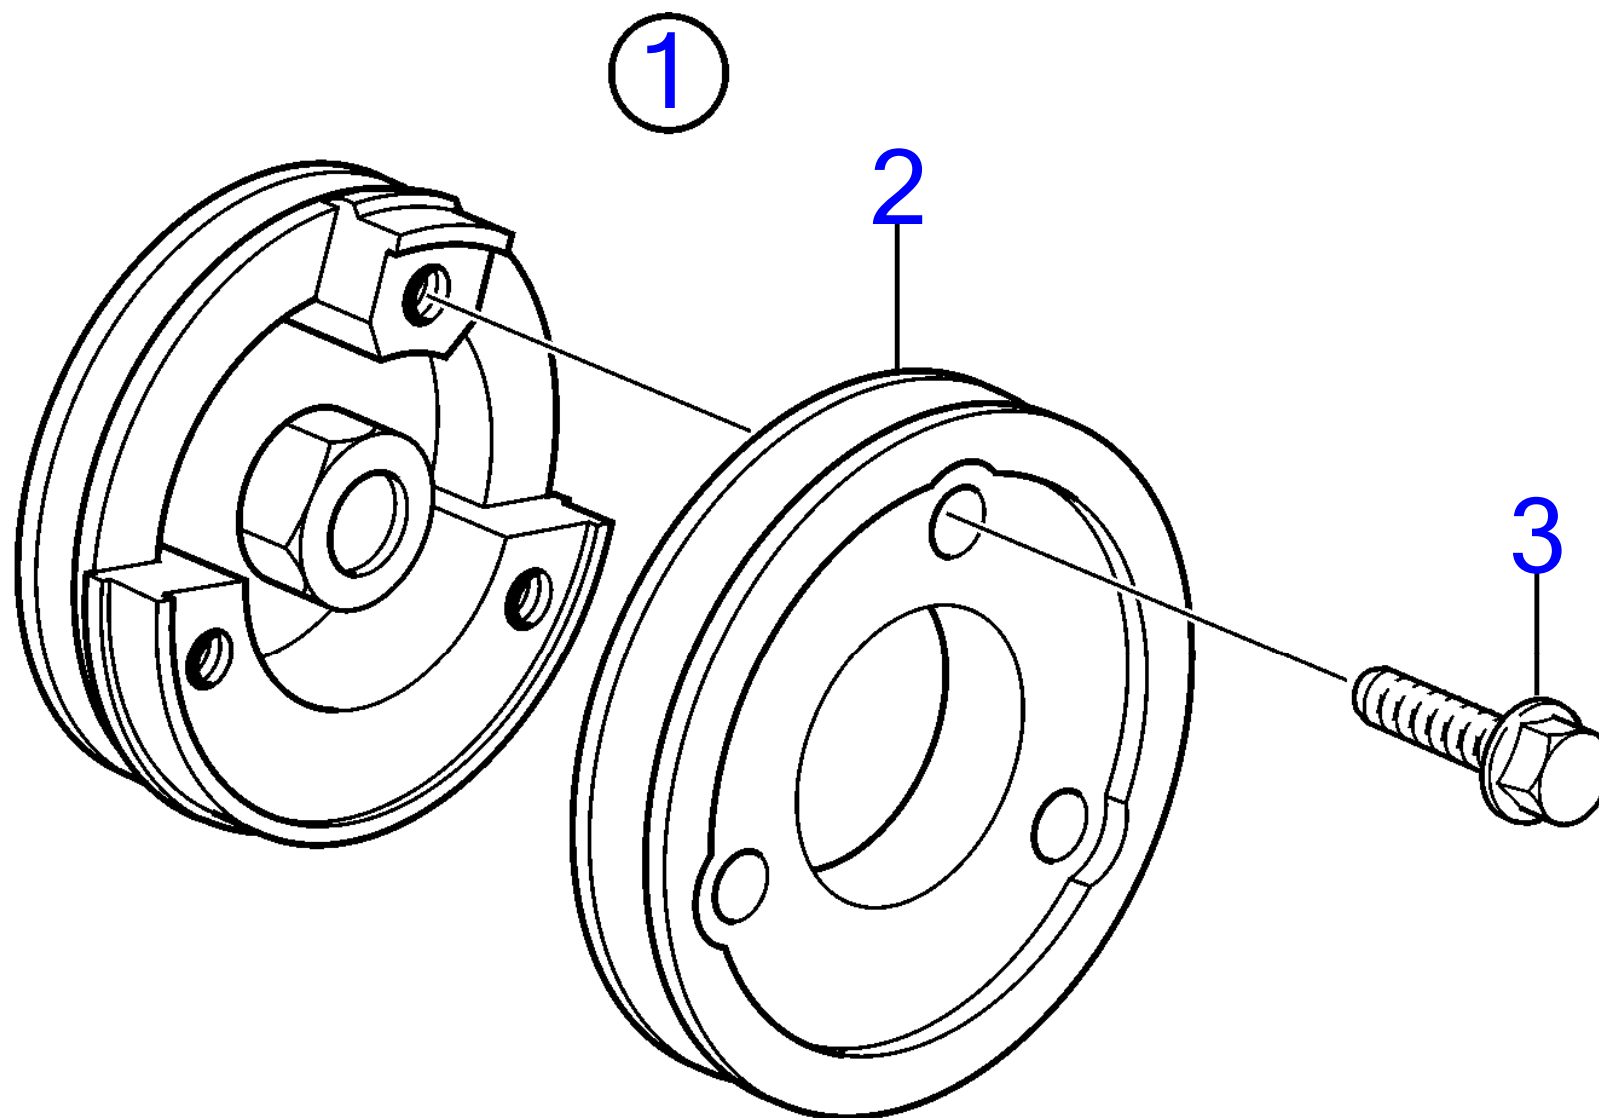

D2-75, D2-75B, D2-75C, D2-60F, D2-75F

22677

D2-75, D2-75B, D2-75C, D2-60F, D2-75F

RÉF	No Pièce	QTÉ	DÉSIGNATION
1	3581053	1	Poulie
2	3581036	1	· Poulie
3	965191	3	· Vis à embase