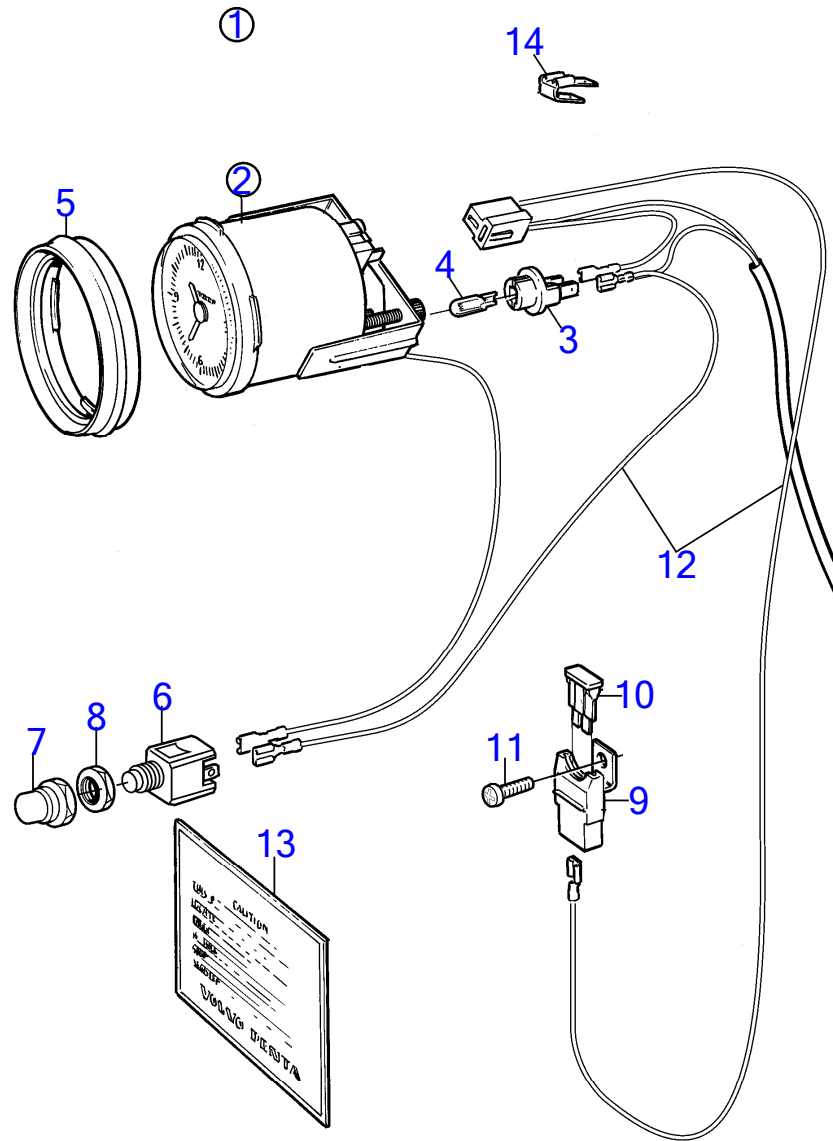

D2-75, D2-60F, D2-75F

D2-75, D2-60F, D2-75F

RÉF	No Pièce	QTÉ	DÉSIGNATION	NOTES
1	(1140597)	1	Kit montre	Référence hors de gamme
2	(856814)	1	· Montre	Référence hors de gamme
3	863945	1	· · Douille ampoule	
4	863946	1	· · Ampoule	
5	858643	1	· Bague frontale	
6	828584	1	· Interrupteur à bascu	
7	828586	1	· Écrou	
8	872407	1	· Écrou hexagonal	
9	1323312	1	· Isolateur	
10	981405	1	· Fusible	3A (969115)
11	972070	1	· Vis à 6 pans creux	
12	872492	1	· Kit câbles	
13	841242	1	· Étiquette	
14	943950	1	· Contact