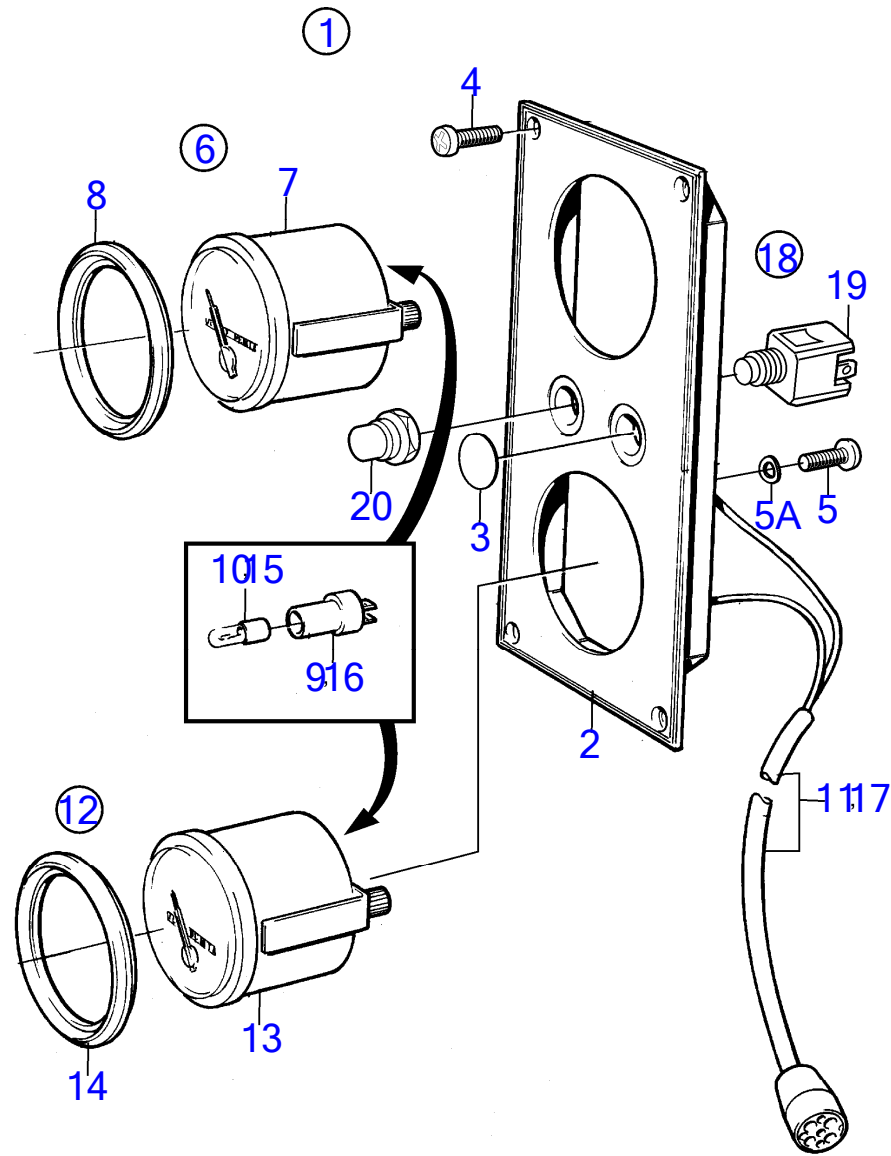

D2-75, D2-60F, D2-75F

D2-75, D2-60F, D2-75F

RÉF	No Pièce	QTÉ	DÉSIGNATION	Voir	NOTES
1	(858874)	1	Planche bord		Pour instrument avec D=52mm., Référence hors de gamme
2		1	· Planche bord		
3	828607	2	· Disque recouvrement		
4	828647	4	· Vis		
5	949947	1	· Vis empreinte crucif		
5A	941904	1	· Rondelle élastique		
6	(1140464)	1	Compteur horaire		Référence hors de gamme
7	872479	1	· Compteur horaire		
8	858643	1	· Bague frontale		
9	808175	1	· Douille ampoule		
10	19923	1	· Ampoule		
11		X	· équipements électriques	1963	
12	(858878)	1	Kit voltmètre		Référence hors de gamme
13	873199	1	· Voltmètre		
14	858643	1	· Bague frontale		
15	19923	1	· Ampoule		
16	808175	1	· Douille ampoule		
17		X	· équipements électriques	1963	
18	(828718)	1	Interrupteur à bascu		Monté sur ressort., Référence hors de gamme
	(828719)	1	Interrupteur à bascu		Marche/arrêt., Référence hors de gamme
19	828584	1	· Interrupteur à bascu		Pour 828718
	828585	1	· Interrupteur à bascu		Pour 828719
20	828586	1	· Écrou		

7744450-30-21504

18577
www.dbmoteurs.fr

Upd:6/9/2020

D2-75, D2-75B, D2-75C, D2-60F, D2-75F

**VOLVO
PENTA**