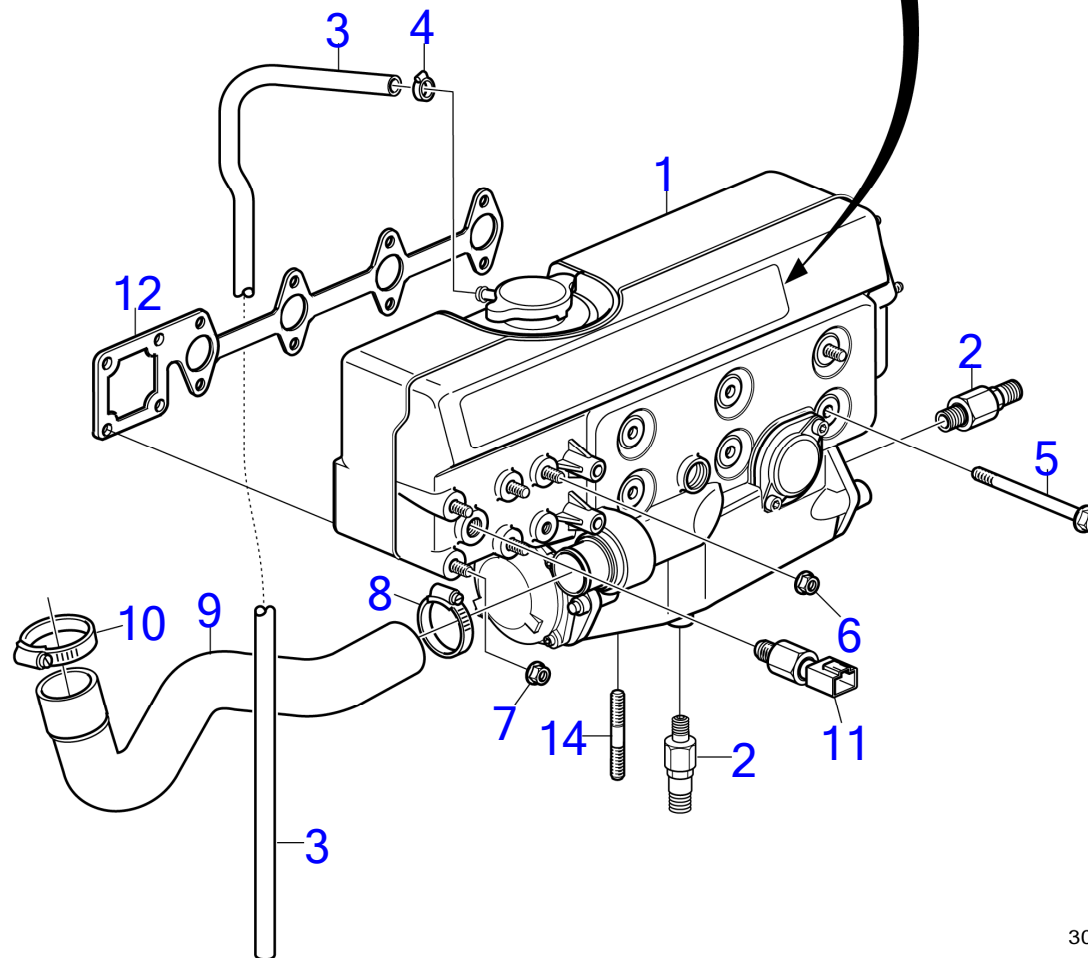

7744450-26-21512

30245
www.dbmoteurs.fr

Upd:6/9/2020

D2-75, D2-75B, D2-75C, D2-60F, D2-75F

**VOLVO
PENTA**

30244

D2-75

RÉF	No Pièce	QTÉ	DÉSIGNATION	Voir	NOTES
1	3808561	1	Echangeur temperatur		Replaced by 22898286
	22898286	1	Echangeur temperatur		
			.	9867	
2	949918	3	Robinet de fermeture		
3	192618	1	Flexible		
4	961662	1	Collier durite		
5	968842	6	Vis à embase		L=110mm
6	948645	2	Contre-écrou à embas		
7	971096	4	Écrou à embase		
8	853548	1	Collier durite		
9	3583065	1	Tuyau		
10	961669	1	Collier durite		
11		1	Detecteur pression	6757	
12	3583781	1	Joint		
13	22305146	1	Étiquette		
14	3584105	4	Goujon		