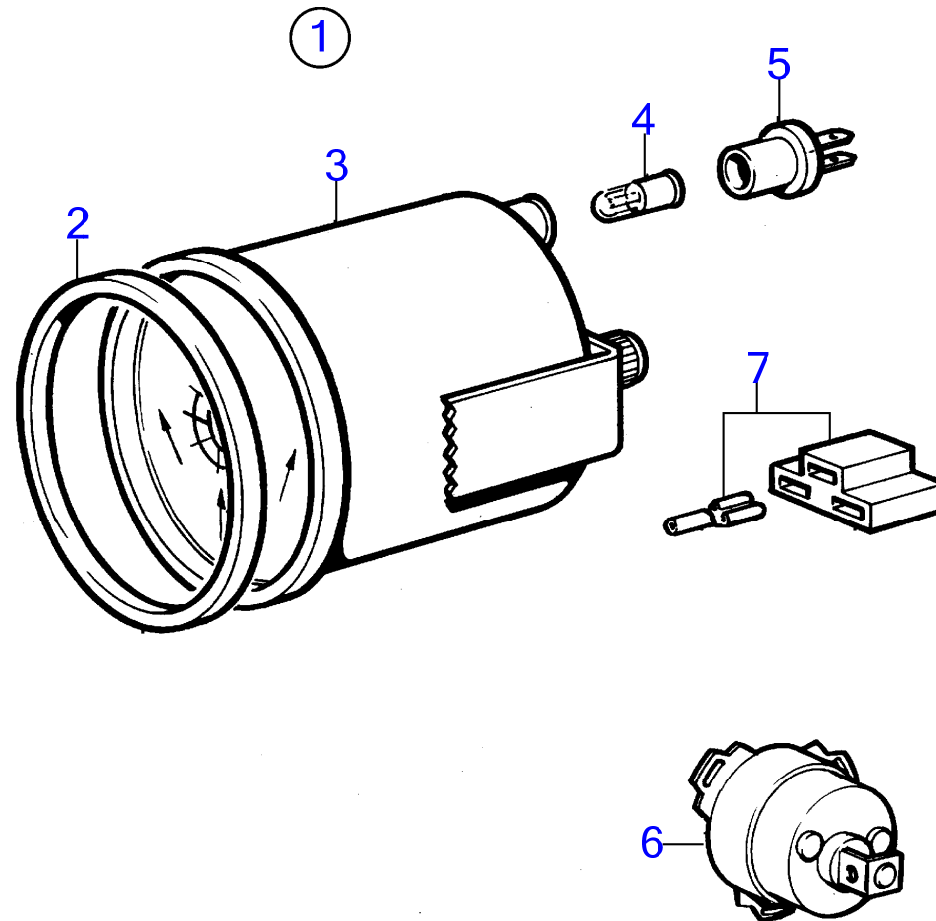

D2-75, D2-60F, D2-75F

D2-75, D2-60F, D2-75F

RÉF	No Pièce	QTÉ	DÉSIGNATION	Voir	NOTES
1	1140465	1	Jeu indicateur gouve		
2	858643	1	· Bague frontale		
3	863944	1	· Indicateur de gouver		
4	863946	1	· Ampoule		
5	863945	1	· Douille ampoule		Pour instrument de référence 828698 une ampoule blanche 19923 et une douille 808175 doivent être utilisées.
6	837772	1	· Capteur de position		
7		X	· équipements electriques	1963