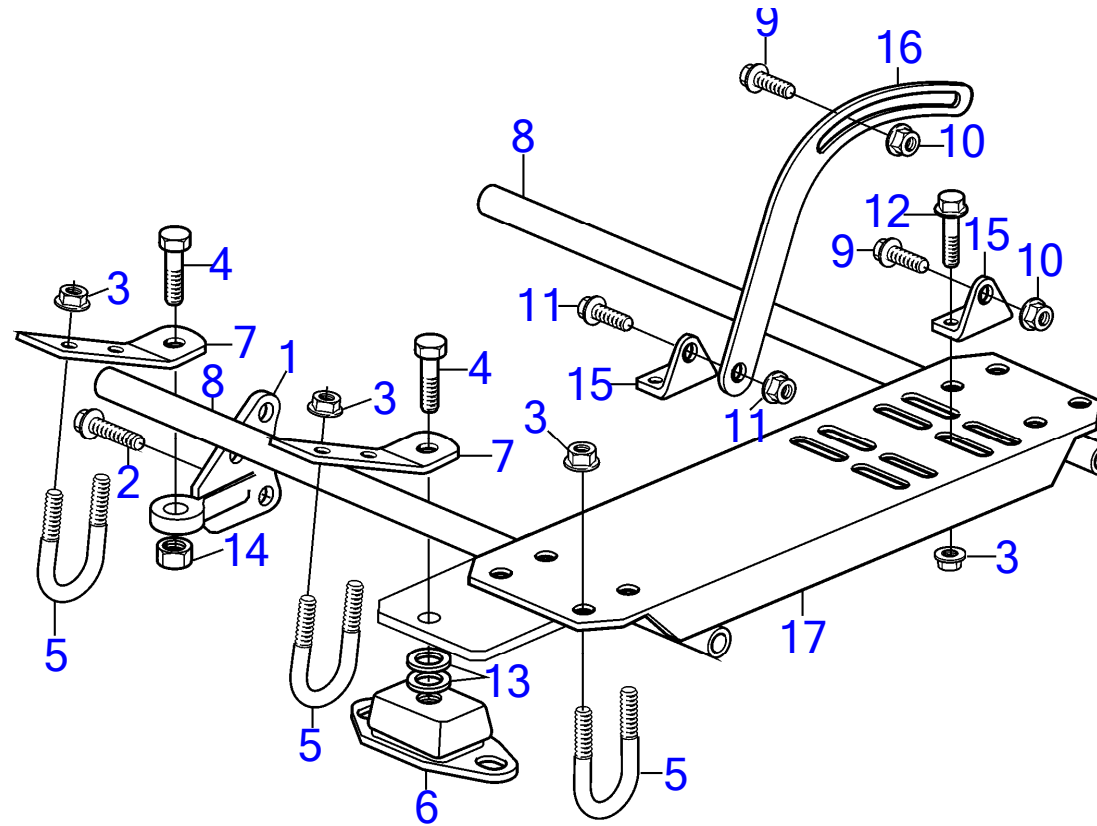

D2-75, D2-75B, D2-75C, D2-60F, D2-75F

18974

18974

7744450-90-9961

D2-75, D2-75B, D2-75C, D2-60F, D2-75F

Upd:6/9/2020

www.dbmoteurs.fr

D2-75, D2-75B, D2-75C, D2-60F, D2-75F

RÉF	No Pièce	QTÉ	DÉSIGNATION	Voir	NOTES
1	859862	2	Support moteur · Installation Instruction 7741942	7741942-EN	Kit de montage S-drive/console universelle
2	946329	6	Vis à embase		
3	955805	2	Écrou hexagonal		
4	983842	4	Vis à tête hexagonal		
5	3580739	6	Collier serrage		
6		1	Coussin caoutchouc		
			·	9902	
7	3583848	4	Fixation		
8	3583506	2	Tube		
9	946472	4	Vis à embase		
10	971095	6	Écrou à embase		
11	946329	2	Vis à embase		
12	945444	8	Vis à embase		
13		2	Rondelle		
			·	9902	
			·	9902	
14		1	Ecrou		
			·	9902	
15	854607	4	Console		
16	854608	2	Bride de serrage		
17	3580737	1	Tôle de fixation