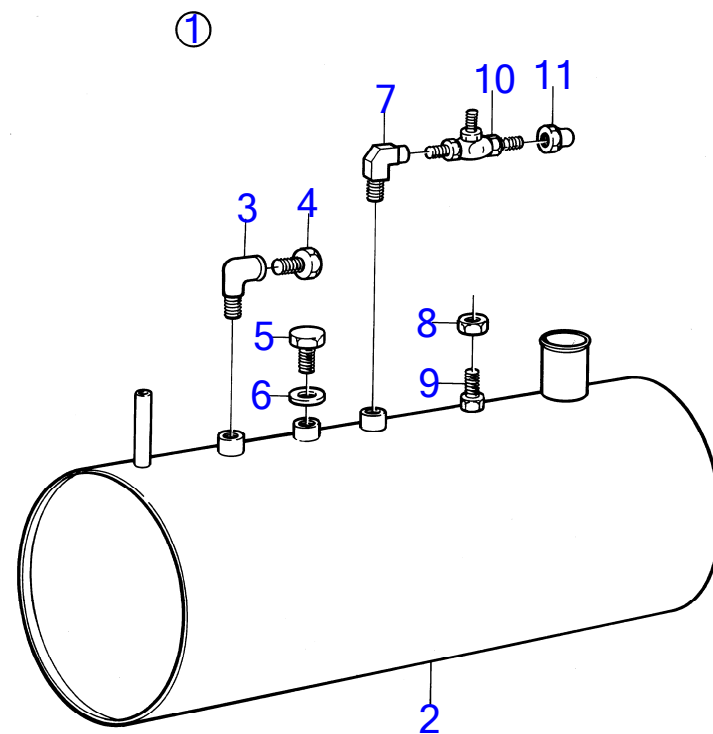

D2-75, D2-75B, D2-75C, D2-60F, D2-75F

7569

D2-75, D2-75B, D2-75C, D2-60F, D2-75F

RÉF	No Pièce	QTÉ	DÉSIGNATION	NOTES
1	(828423)	1	Réservoir de carbura	Référence hors de gamme
2		1	· Reservoir carburant	20L
3	16218	1	· Raccord coudé	
4	981749	1	· Bouchon	
5	914391	1	· Bouchon	
6	(907134)	1	· Joint	Référence hors de gamme
7	16218	1	· Raccord coudé	
8	940197	1	· Écrou hexagonal	
9	963556	1	· Vis à tête hexagonal	
10	(803684)	1	· Robinet de fermeture	Référence hors de gamme
11	954322	1	· Écrou accouplement