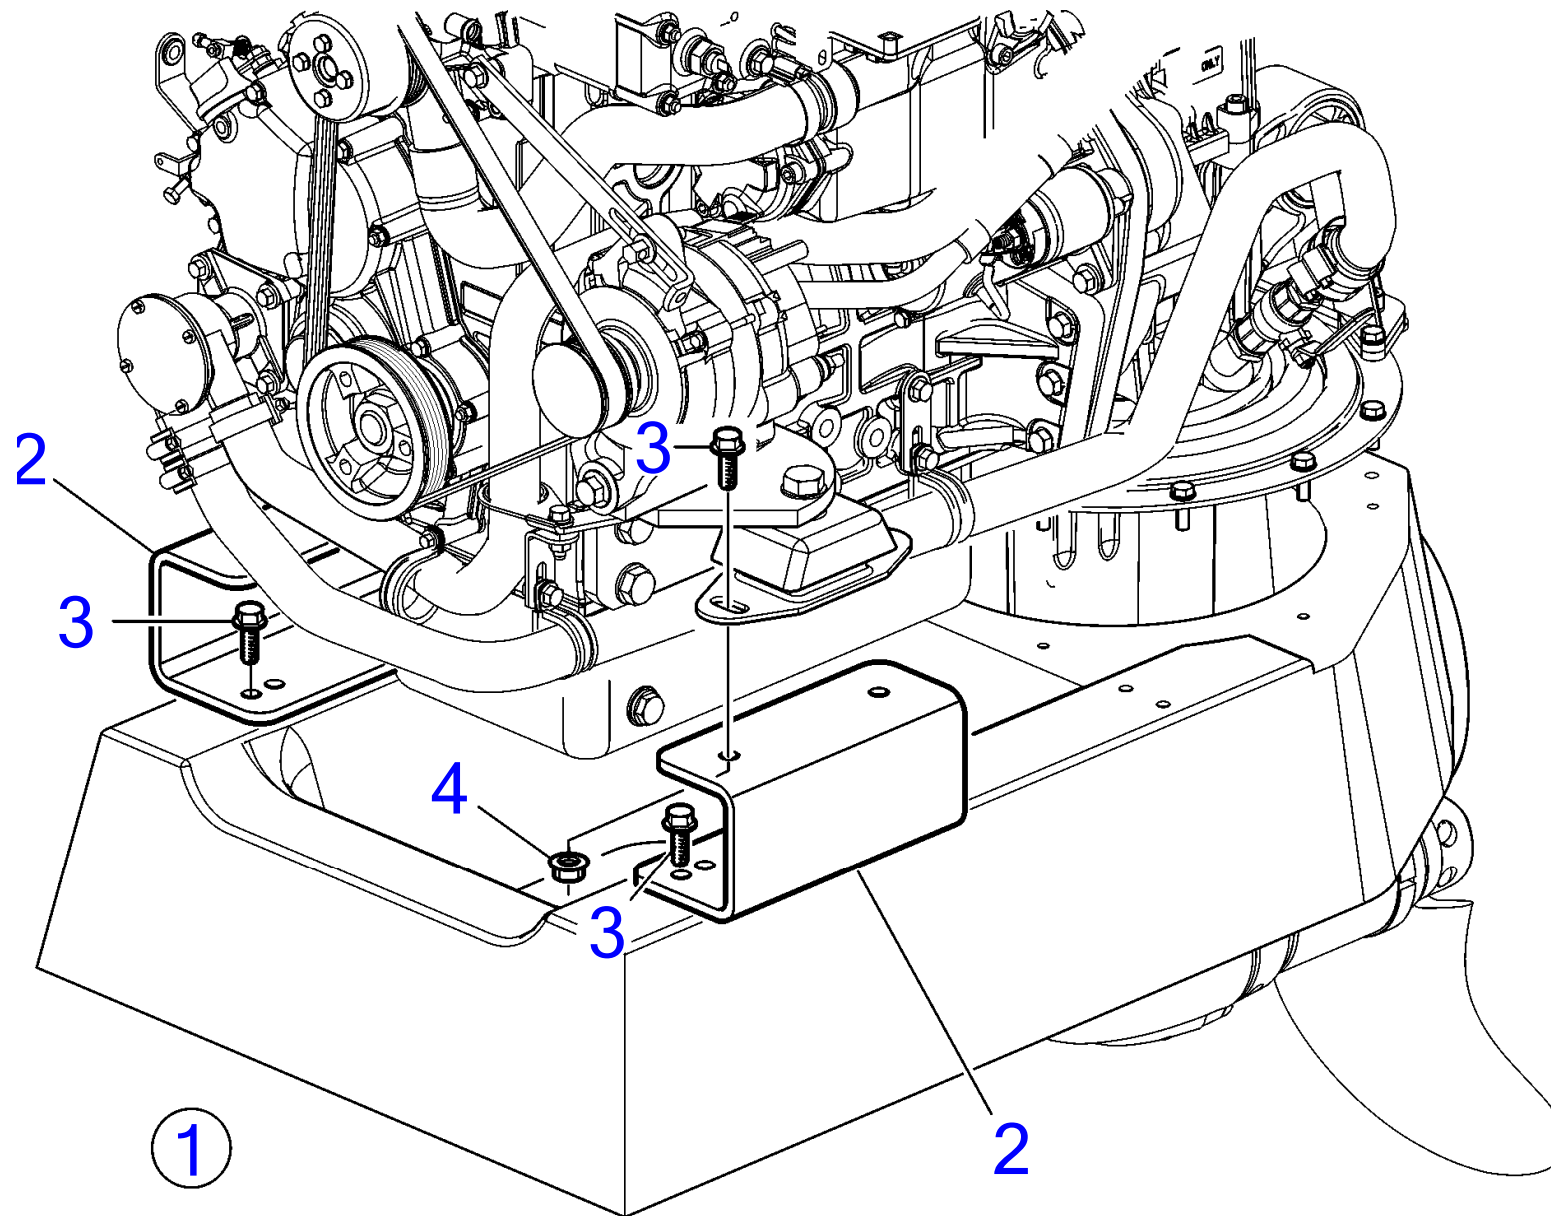

D2-75, D2-75B, D2-75C, D2-60F, D2-75F

RÉF	No Pièce	QTÉ	DÉSIGNATION
1	22410370	1	Kit console moteur
2	22410167	1	· Support moteur
3	22410168	1	· Support moteur
4	984753	10	· Vis à embase
5	953000	2	· Goujon
6	990941	8	· Écrou à embase

D2-75, D2-75B, D2-75C, D2-60F, D2-75F

28450