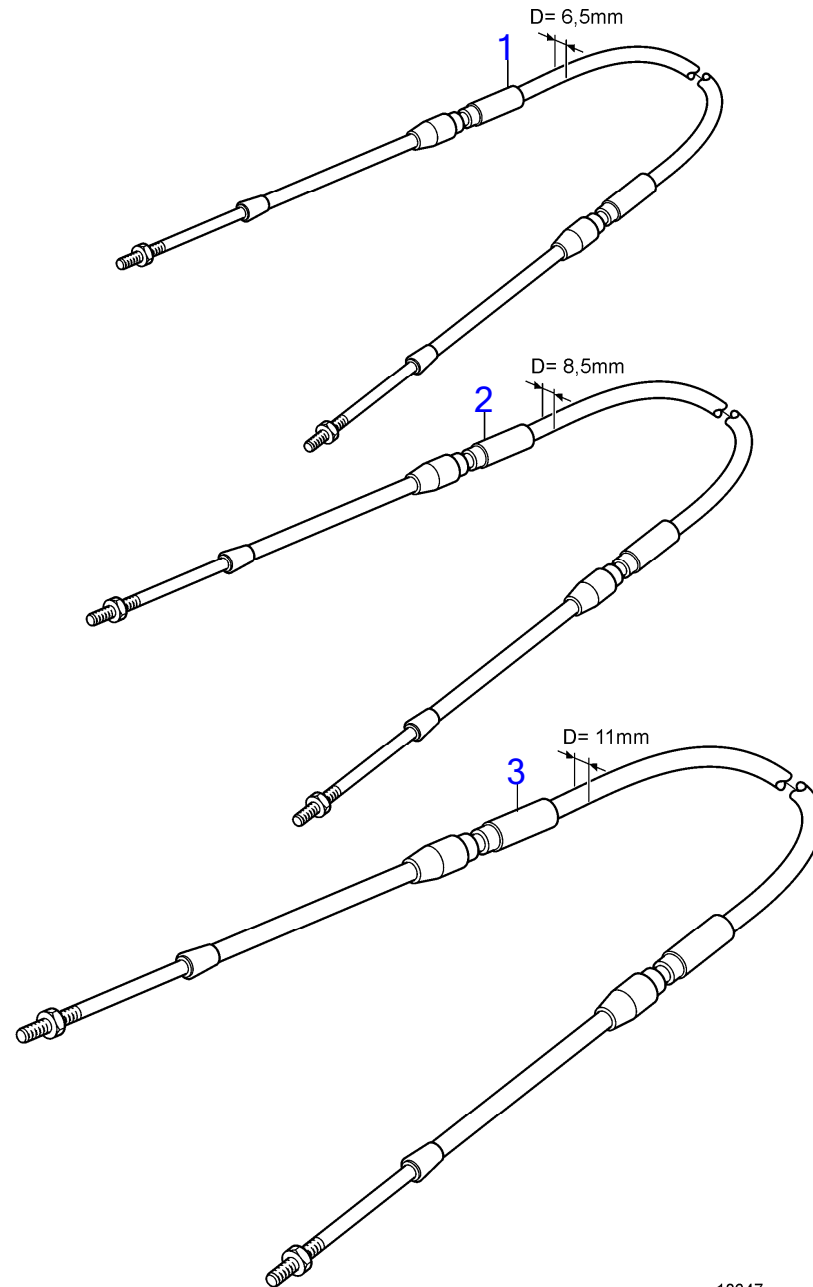

7744450-27-231B

18647
www.dbmoteurs.fr

Upd:6/9/2020

D2-75, D2-75B, D2-75C, D2-60F, D2-75F

**VOLVO
PENTA**

RÉF	No Pièce	QTÉ	DÉSIGNATION	NOTES
	1140208	1	Câble de commande	L=12500mm
	888090	1	Câble de commande	L=12750mm
	1140209	1	Câble de commande	L=13000mm