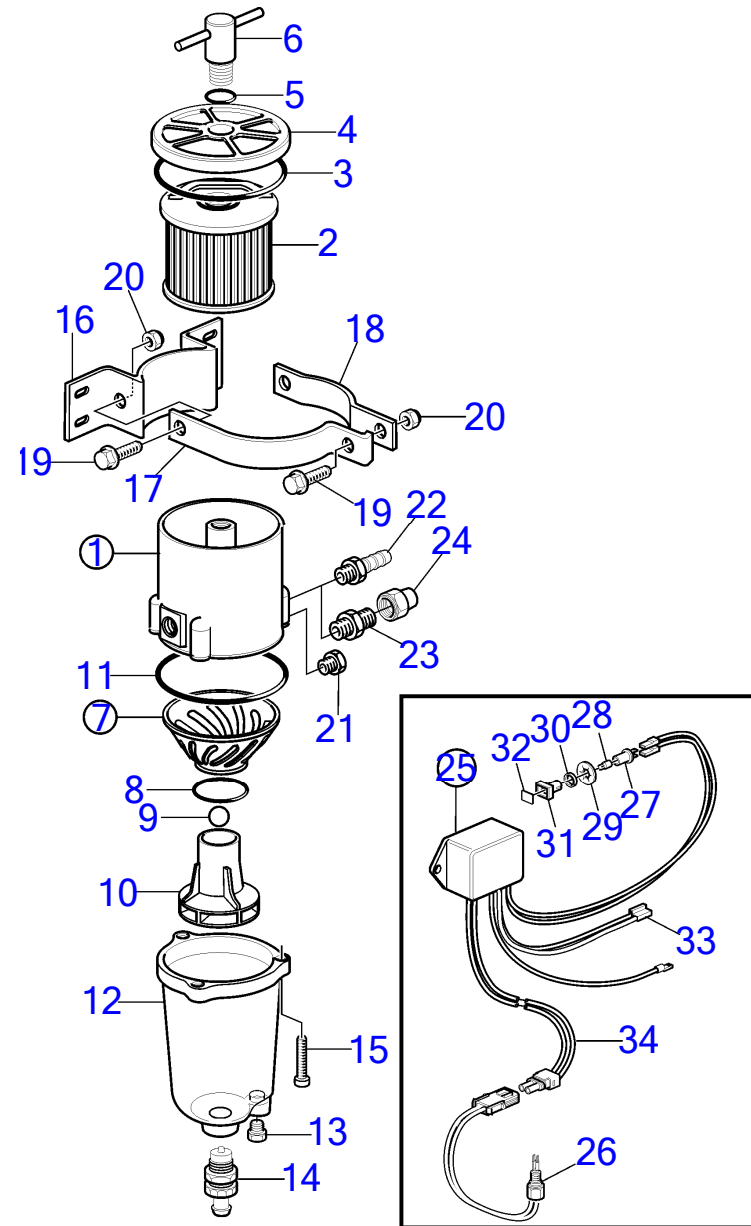

D2-75, D2-75B, D2-75C, D2-60F, D2-75F

D2-75, D2-75B, D2-75C, D2-60F, D2-75F

RÉF	No Pièce	QTÉ	DÉSIGNATION	Voir	NOTES
1	861143	1	Filtre a combustible		Rempl par 877762
	877762	1	Filtre a combustible		
			.		
			.	9024	
2	1147147	1	· Cartouche de filtre		2 microns
	861014	1	· Cartouche		10 microns, Std
	3581760	1	· Cartouche de filtre		30 microns
3	838504	1	· Joint		
4		1	· Serrure		
5	838505	1	· Joint torique		
6		1	· Poignée		
7	861455	1	· Joint torique		
8		1	· Joint torique		
9		1	· Bille		
10		1	· Cartouche		
11	3838861	1	· Joint		(838502)
12	3838848	1	· Bol		(861453)
13		1	· Bouchon		
14	861456	1	· Robinet		
15	950024	4	· Vis empreinte crucif		
16		1	· Console		
17		1	· Collier serrage		
18		1	· Collier serrage		
19		3	· Vis		
20		3	· Ecrou		
21		1	· Bouchon		
22	3825000	X	Raccord flexible		(834781)
23	954337	X	Raccord		
24	954323	X	Écrou accouplement		
25	1140724	1	Témoin niveau		
26	3588916	1	· Lot d'alarme		
27	808175	1	· Douille ampoule		
28	19923	1	· Ampoule		12V, 2W
	182059	1	· Ampoule		24V, 3W
29	967583	1	· Retenue		
30	829714	1	· Bague étanchéité		
31	838455	1	· Retenue		
32	872591	1	· Ruban symbole		
33		X	· cables et cosses	1963	
34	881774	1	Faisceau de câbles