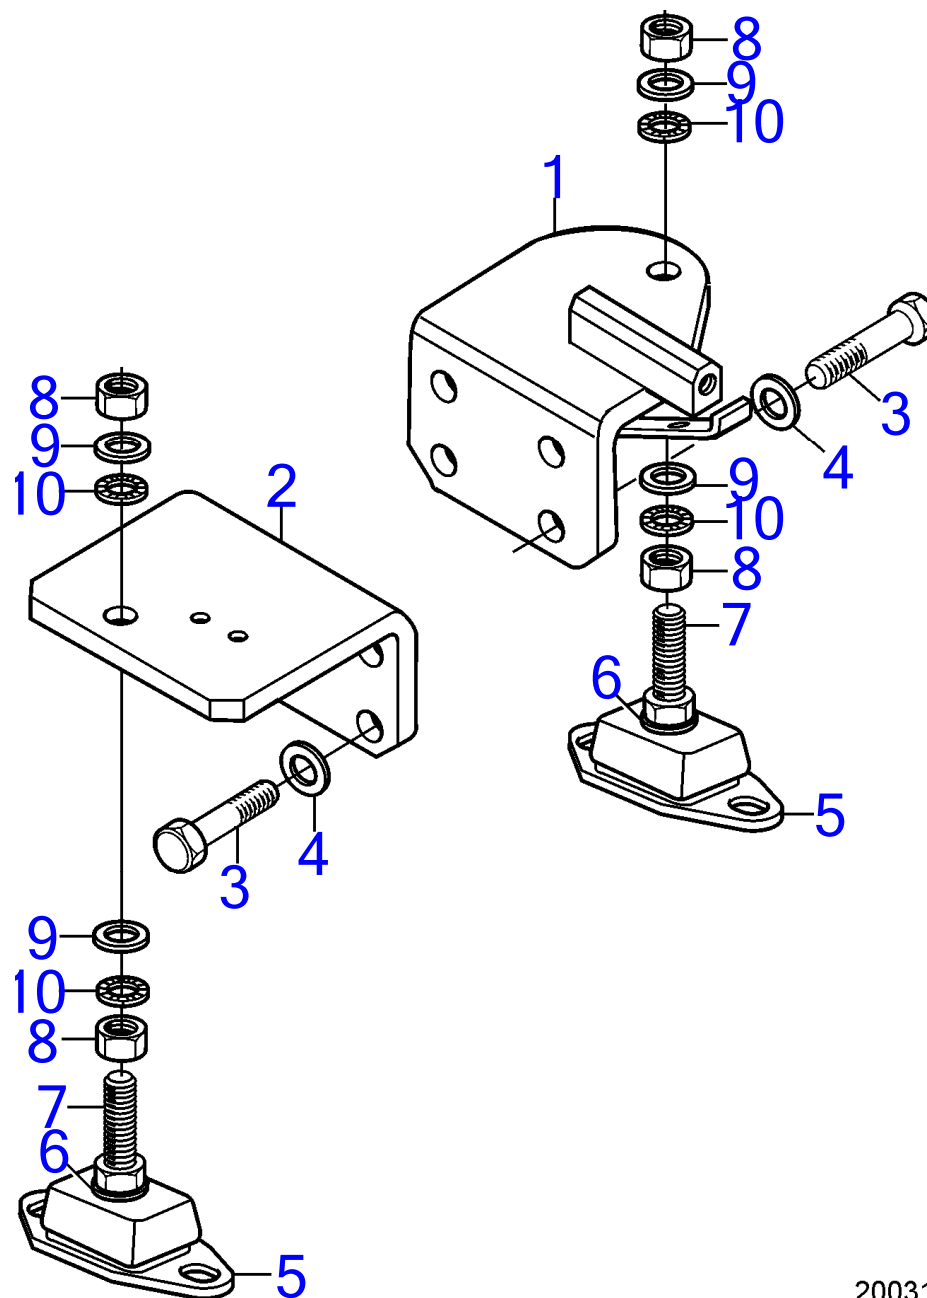

7744450-21-6745

20023
www.dbmoteurs.fr

Upd:6/9/2020

D2-75, D2-75B, D2-75C, D2-60F, D2-75F

VOLVO
PENTA

D2-75, D2-75B, D2-75C, D2-60F, D2-75F

D2-75, D2-75B, D2-75C, D2-60F, D2-75F

RÉF	No Pièce	QTÉ	DÉSIGNATION
1	3584087	1	Silent-bloc moteur, avant
2	3583069	1	Silent-bloc moteur, avant
3	3583794	8	Vis
4	3583795	8	Rondelle
5	846765	4	Élément caoutchouc
6	955900	4	Rondelle
7	846768	4	Axe de réglage
8	955805	6	Écrou hexagonal
9	955900	6	Rondelle
10	941912	6	Rondelle élastique