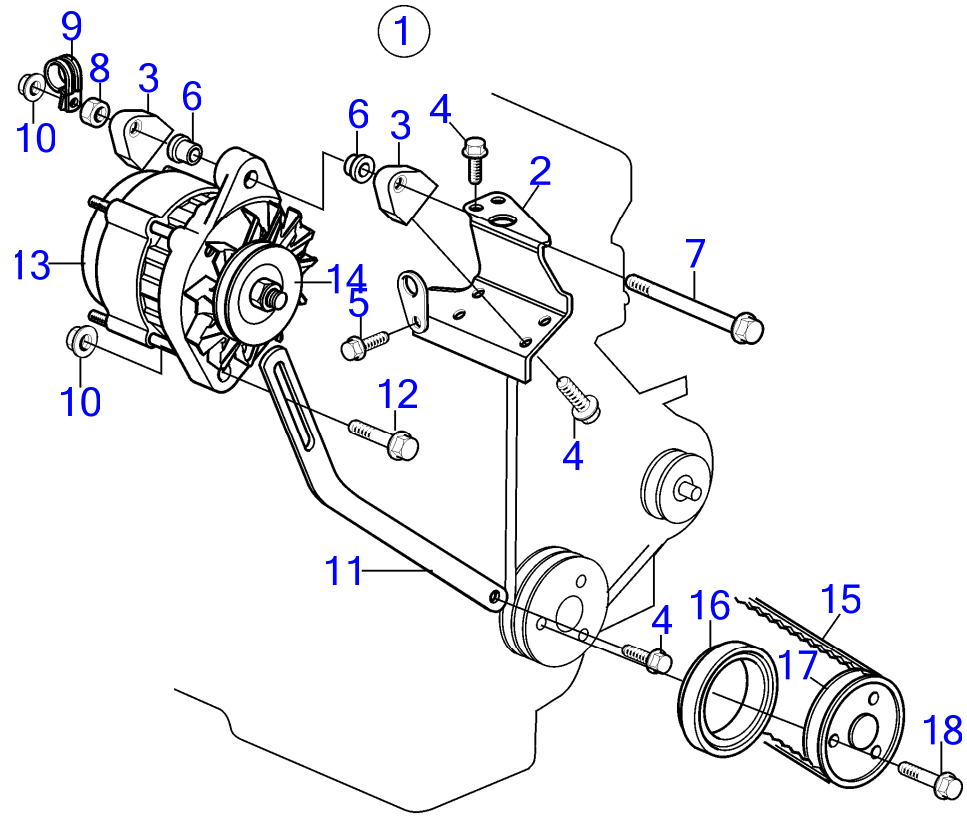

D2-75, D2-75B, D2-75C

18969

D2-75, D2-75B, D2-75C

RÉF	No Pièce	QTÉ	DÉSIGNATION	NOTES
1	3583573	1	Console	
2	3583062	1	· Console	
3	3580749	2	· Fixation	
4	946440	7	· Vis à embase	
5	946173	1	· Vis à embase	
6	859274	2	· Rondelle	
7	968553	1	· Vis à embase	
8	955782	1	· Écrou hexagonal	
9	949746	1	· Collier serrage	
10	945408	2	· Écrou à embase	
11	845021	1	· Bride de serrage	
12	947760	1	· Vis à embase	
13	872235	1	Alternateur	12V, 60A
	3803260	1	Alternateur, échange	12V, 60A
	872927	1	Alternateur	24V, 40A
	3803619	1	Alternateur, échange	24V, 40A
14	841813	1	Poulie	
15	978710	1	Courroie trapézoïdal	
16	3583572	1	Entretoise	
17	3581036	1	Poulie	
18	965227	3	Vis à embase	
19	1324492	1	Relais	
20	838455	1	Retenue	
21	829714	1	Bague étanchéité	
22	967583	1	Retenue	
23	19923	1	Ampoule	
24	808175	1	Douille ampoule	
25	838457	1	Ruban symbole	
26	838542	1	Faisceau de câble	
27	948211	10	Serre-câble