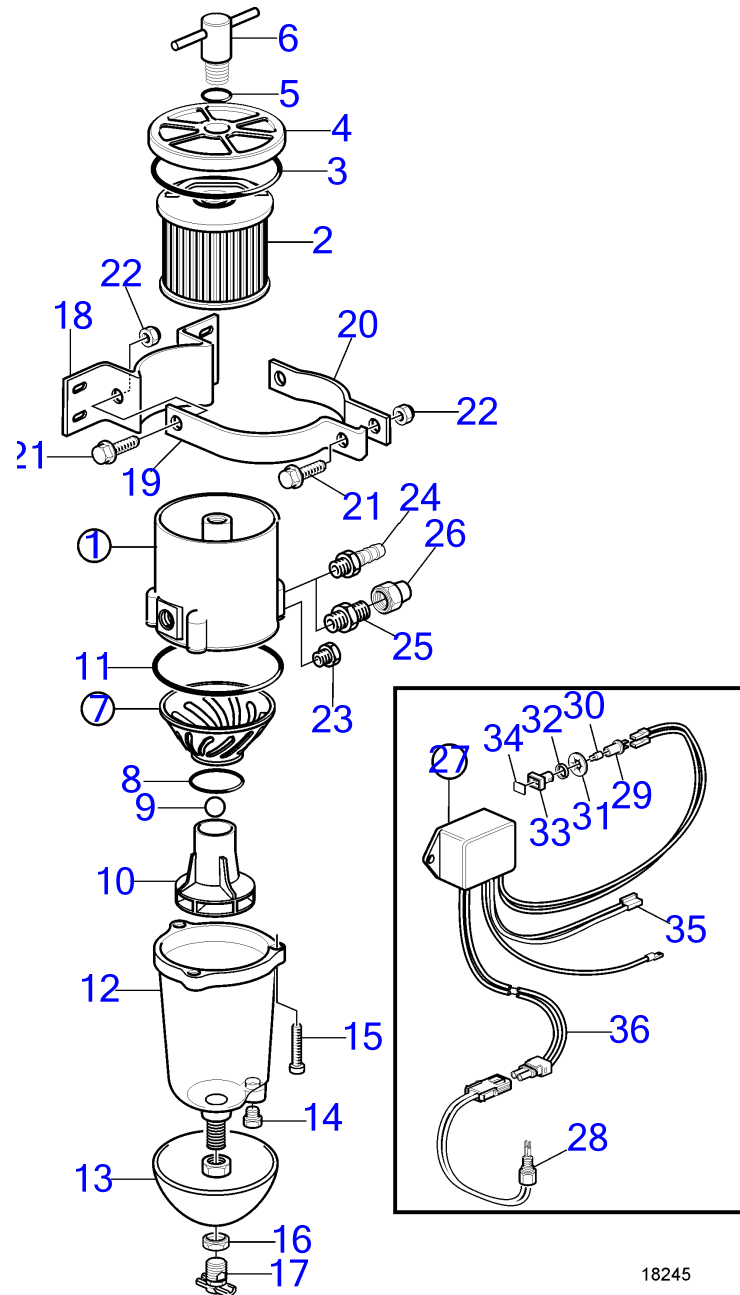

D2-75, D2-75B, D2-75C, D2-60F, D2-75F

18245

D2-75, D2-75B, D2-75C, D2-60F, D2-75F

RÉF	No Pièce	QTÉ	DÉSIGNATION	Voir	NOTES
1	3582350	1	Filtre a combustible		Rempl par 877763.
	877763	1	Filtre a combustible		
			.	37059	
2	861014	1	· Cartouche		
3	838504	1	· Joint		
4		1	· Serrure		
5	838505	1	· Joint torique		
6		1	· Poignée		
7	861455	1	· Joint torique		
8		1	· Joint torique		
9		1	· Bille		
10		1	· Cartouche		
11	3838861	1	· Joint		(838502)
12	3838849	1	Bol		
13		1	· Pare-chaleur		
14		1	· Bouchon		
15	950024	4	· Vis empreinte crucif		
16	(861459)	2	· Écrou		Référence hors de gamme
17	(861458)	1	· Robinet		Référence hors de gamme
18		1	· Console		
19		1	· Collier serrage		
20		1	· Collier serrage		
21		3	· Vis		
22		3	· Ecrou		
23		1	· Bouchon		
24	3825000	X	Raccord flexible		(834781)
25	954337	X	Raccord		
26	954323	X	Écrou accouplement		
27	1140724	1	Témoin niveau		(1140609)
28	3588916	1	· Lot d'alarme		
29	808175	1	· Douille ampoule		
30	19923	1	· Ampoule		12V, 2W
	182059	1	· Ampoule		24V, 3W
31	967583	1	· Retenue		
32	829714	1	· Bague étanchéité		
33	838455	1	· Retenue		
34	872591	1	· Ruban symbole		
35		X	· cables et cosses	1963	
36	881774	1	Faisceau de câbles