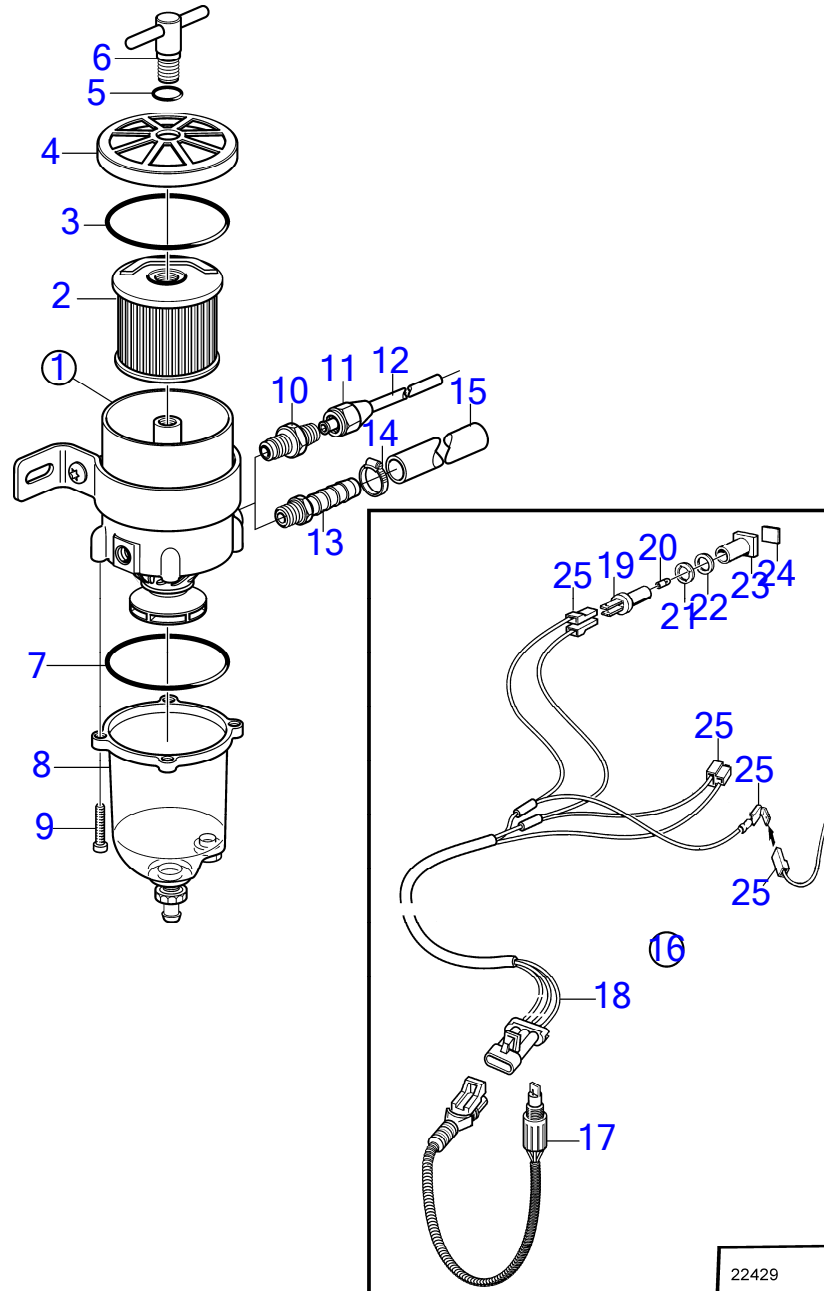

D2-75, D2-75B, D2-75C, D2-60F, D2-75F

D2-75, D2-75B, D2-75C, D2-60F, D2-75F

RÉF	No Pièce	QTÉ	DÉSIGNATION	Voir	NOTES
1	877762	1	Filtre a combustible		(861143)
2	1147147	1	· Cartouche de filtre		2 microns
	861014	1	· Cartouche		10 microns, Std
	3581760	1	· Cartouche de filtre		30 microns
3	838504	1	· Joint		
4		1	· Serrure		
5	838505	1	· Joint torique		
6		1	· Poignée		
7	3838861	1	· Joint		
8	3838848	1	· Bol		
9	950024	4	· Vis empreinte crucif		
10	954337	2	Raccord		
11	954323	2	Écrou accouplement		
12	1140062	2	Tuyau cuivre		
13	3825000	2	Raccord flexible		
14	961664	2	Collier durite		
15	861057	X	Flexible de carburan		3/8"
16	1140724	1	Témoin niveau		
17	3588916	1	· Lot d'alarme		
18	881774	1	· Faisceau de câbles		
19	808175	1	· Douille ampoule		
20	19923	1	· Ampoule		12V, 2W
	182059	1	· Ampoule		24V, 3W
21	967583	1	· Retenue		
22	829714	1	· Bague étanchéité		
23	838455	1	· Retenue		
24	872591	1	· Ruban symbole		
25		X	· cables et cosses	1963