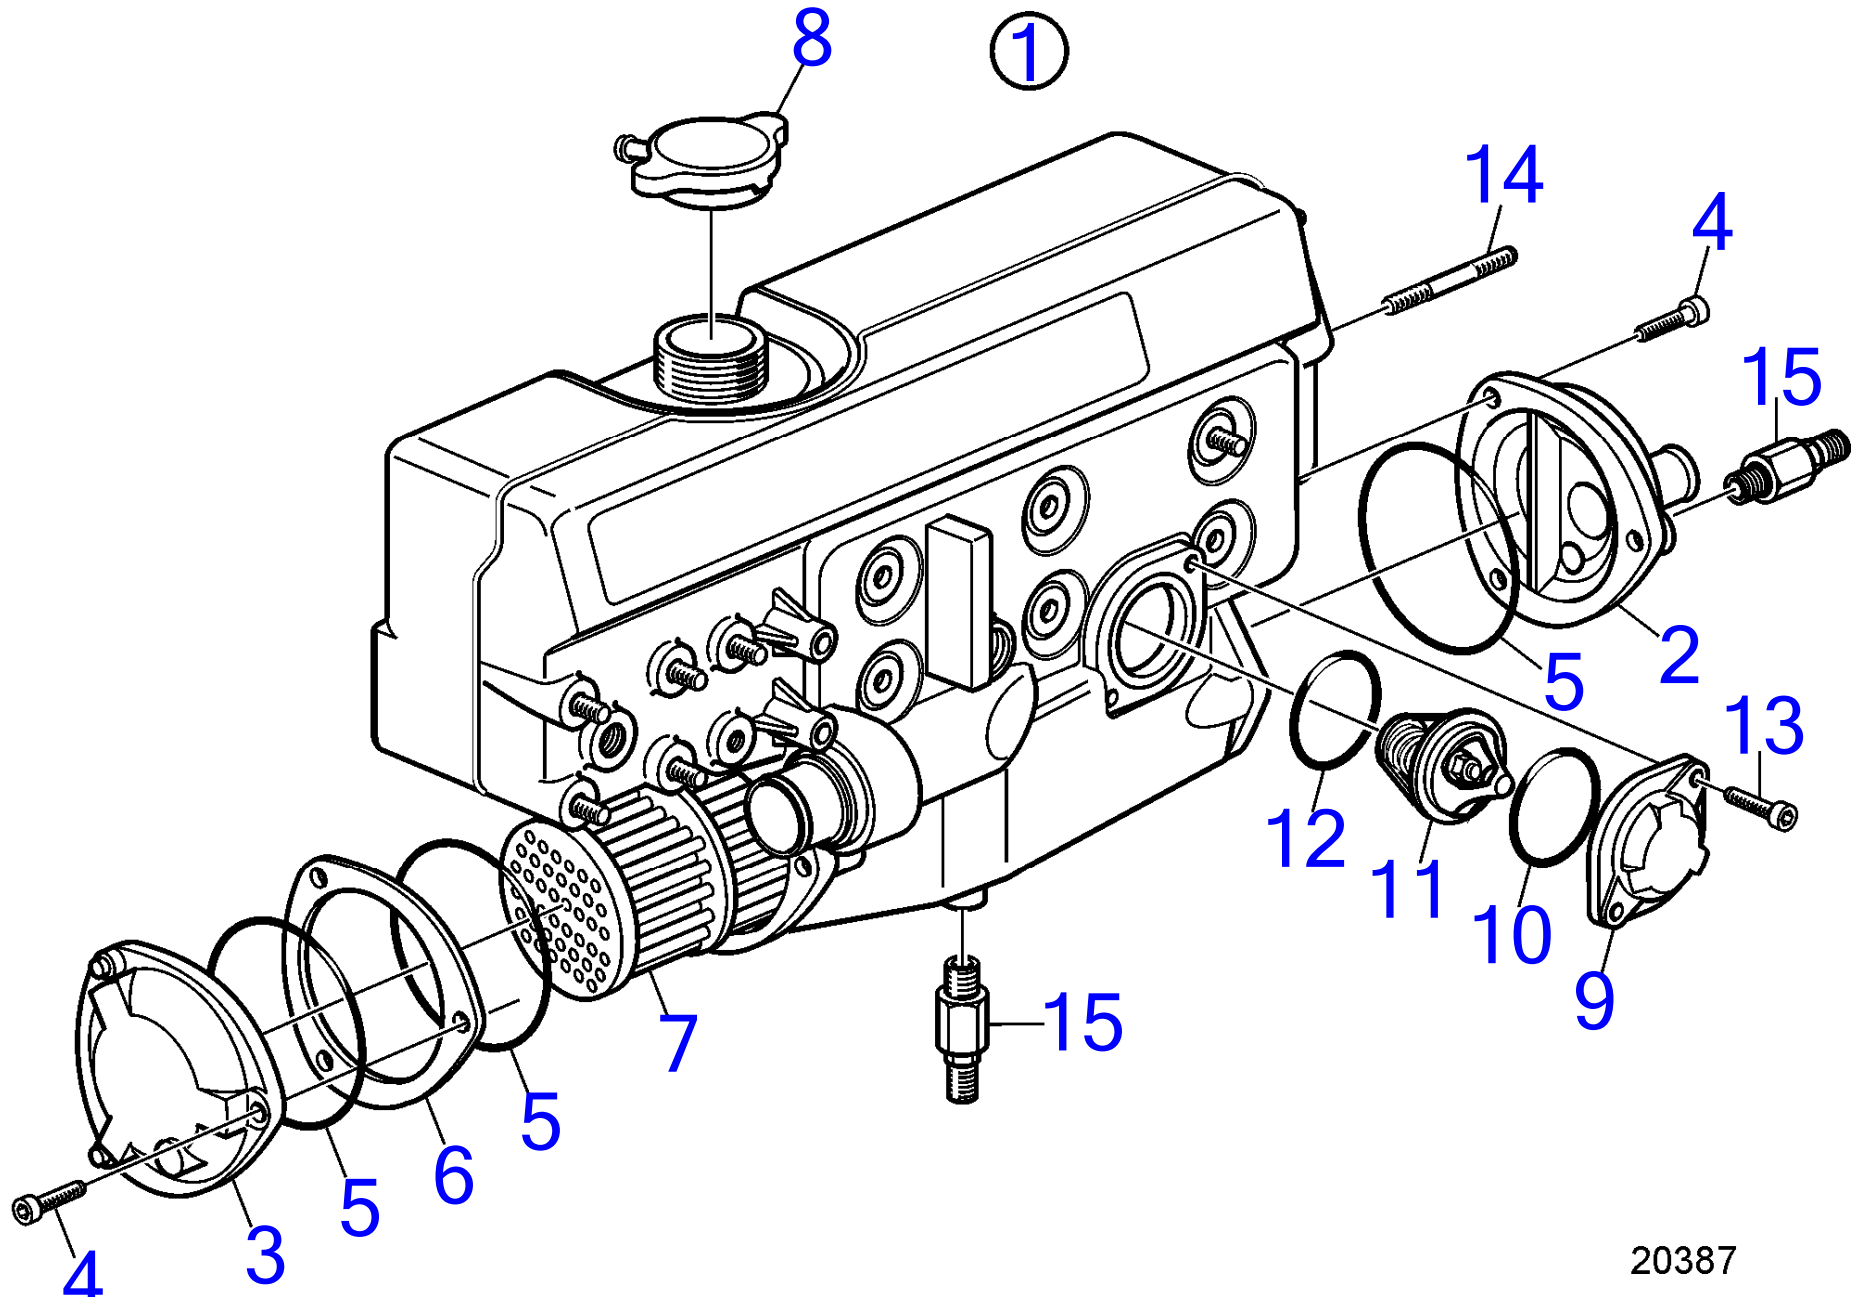

D2-75, D2-75B, D2-75C, D2-60F, D2-75F

20387

D2-75, D2-75B, D2-75C, D2-60F, D2-75F

RÉF	No Pièce	QTÉ	DÉSIGNATION	NOTES
1	3808561	1	Echangeur temperatur	Replaced by 22898286
	22898286	1	Echangeur temperatur	
2	888628	1	· Capot	
3	888627	1	· Chauffage	
4	3838337	6	· Vis	
5	3581070	4	· Joint torique	
6	3580870	1	· Rondelle	
7	888626	1	· Chauffage	
8	888625	1	· Capot	
9	888622	1	· Couvercle	
10	3586514	1	· Joint torique	(888623)
11	888624	1	· Thermostat	
12	3583830	1	· Joint torique	
13	959222	2	· Vis à six pans creux	
14	3584203	4	· Goujon	
15	949918	2	Robinet de fermeture