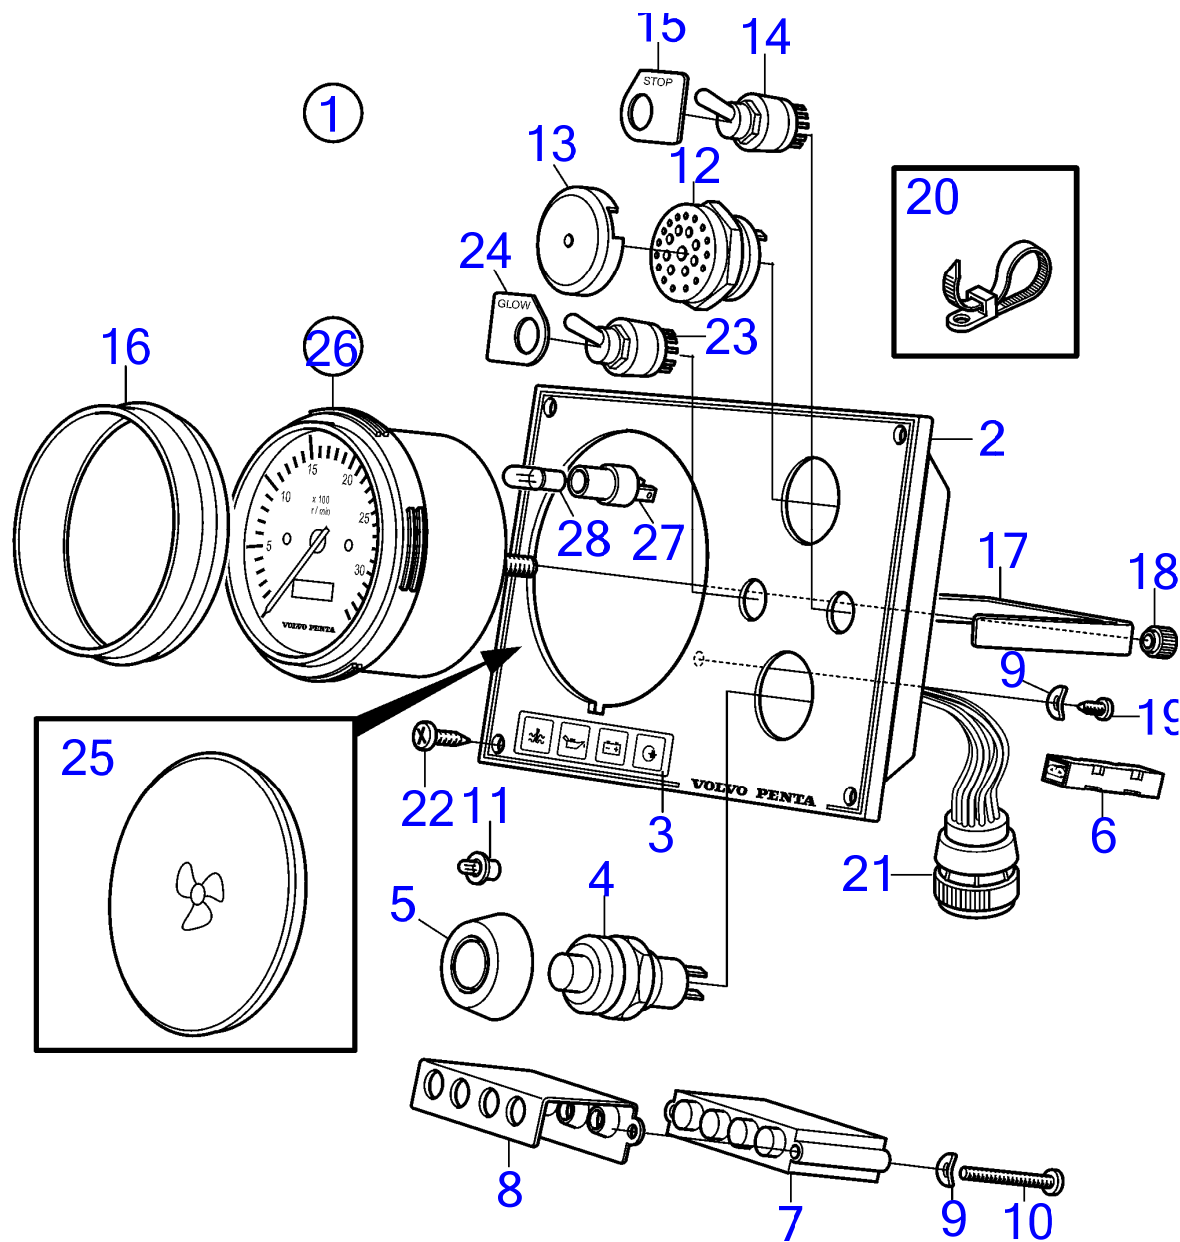

D2-75

D2-75

RÉF	No Pièce	QTÉ	DÉSIGNATION	NOTES
1	888565	1	Tableau de bord	
2	872798	1	· Tableau de bord	
3	858645	1	· Ruban symbole	
4	843684	1	· Bouton	
5	837533	1	· Capuchon caoutchouc	
6	20382270	1	· Diode	
7	873737	1	· Unité électronique	
8	828784	4	· Catadioptré	
9	941904	3	· Rondelle élastique	
10	(941615)	2	· Vis empreinte crucif	Référence hors de gamme
11	19923	1	· Ampoule	12V
12	828587	1	· Bruiteur	
13	858795	1	· Capot protection	
14	3586251	1	· Rupteur	
15	3586262	1	· Autocollant	
	828586	1	· Écrou	
16	873517	1	· Bague	
17	873208	1	· Jeu étriers	
18		2	· Ecrou	
19	949947	1	· Vis empreinte crucif	
20	948211	2	· Serre-câble	
21	3586264	1	· Faisceau de câbles	
22	828647	4	· Vis	
23	872800	1	· Interrupteur à bascu	
24	872771	1	· Autocollant	
25	858648	1	Obturateur	Alt
26	873992	1	Kit compte-tours	4600 rpm
27	863945	1	· Douille ampoule	
28	863946	1	· Ampoule	12V