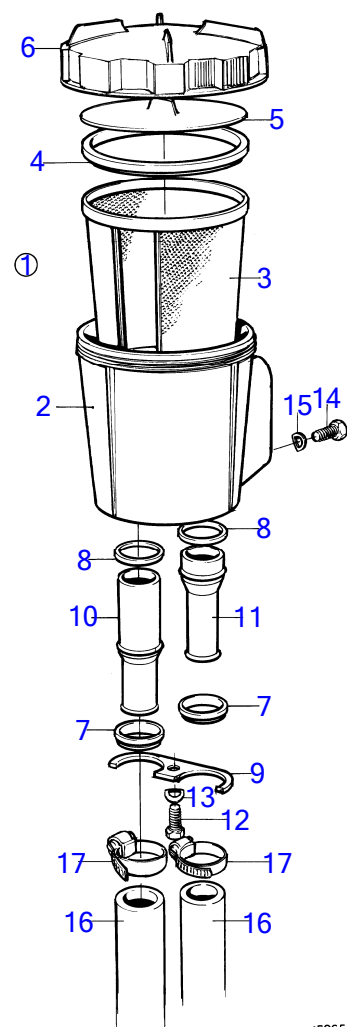

D2-75, D2-75B, D2-75C, D2-60F, D2-75F

15065

D2-75, D2-75B, D2-75C, D2-60F, D2-75F

RÉF	No Pièce	QTÉ	DÉSIGNATION	NOTES
1	21219693	1	Filtre eau mer	
2	842924	1	· Crépine	
3	842723	1	· Crépine	
4	842724	1	· Étanchéité	
5	842982	1	· Plateau pression	
6	842722	1	· Couvercle	
7	847108	2	· Support de tube	
8	858986	2	· Bague étanchéité	
9	21211745	1	· Retenue	
10	3888859	1	· Tuyau de connexion	Entrée
11	3888862	1	· Tuyau de connexion	Sortie
12	955270	1	· Vis à tête hexagonal	
13	941906	1	· Rondelle élastique	
14	965215	4	· Vis à embase	(955296)
15	941907	4	· Rondelle élastique	
16	952970	X	Flexible	
17	961666	X	Collier durite	