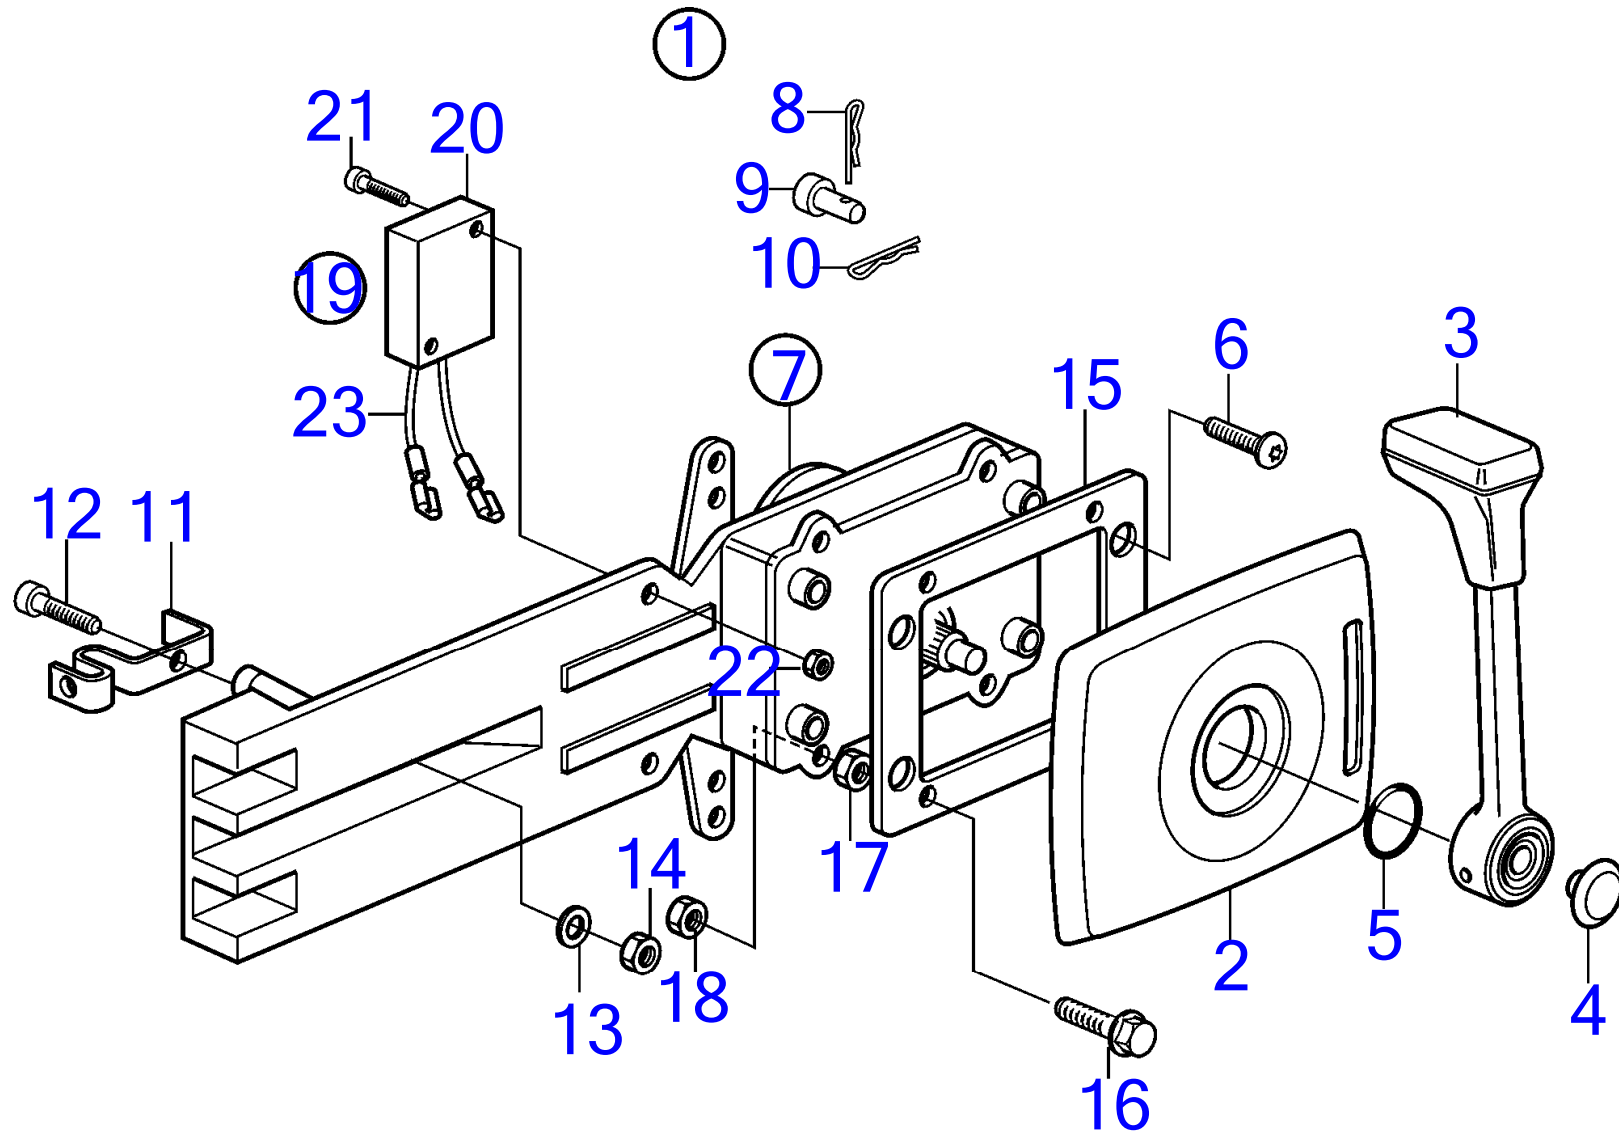

7744450-27-9535

22854
www.dbmoteurs.fr

Upd:6/9/2020

D2-75, D2-75B, D2-75C, D2-60F, D2-75F

**VOLVO
PENTA**

D2-75, D2-75B, D2-75C, D2-60F, D2-75F

D2-75, D2-75B, D2-75C, D2-60F, D2-75F

RÉF	No Pièce	QTÉ	DÉSIGNATION	Voir
1	1140090	1	Kit montage	
2	853713	1	· Capot	
3	852347	1	· Levier	
			·	
			·	266
4	853004	1	· Bouton-poussoir	
5	925058	1	· Joint torique	
6	961330	4	· Vis empreinte crucif	
7	1140095	1	Mécanisme de command	
8	17253	2	· Goupille fendue	
9	839638	2	· Dé	
10	852924	1	· Goupille verrouillag	
11	853423	1	· Retenue	
12	839664	1	· Vis	
13	940275	1	· Rondelle	
14	946435	1	· Contre-écrou	
15		1	· Plaque fixation	
16	963548	4	· Vis à tête hexagonal	
17		4	· Ecou	
18	946435	4	· Contre-écrou	
19	855352	1	Contact posit.neutre	
20	850200	1	· Interrupteur à bascu	
21	946177	2	· Vis empreinte crucif	
22	947536	2	· Écrou hexagonal	
23		X	· cables et cosses	1963