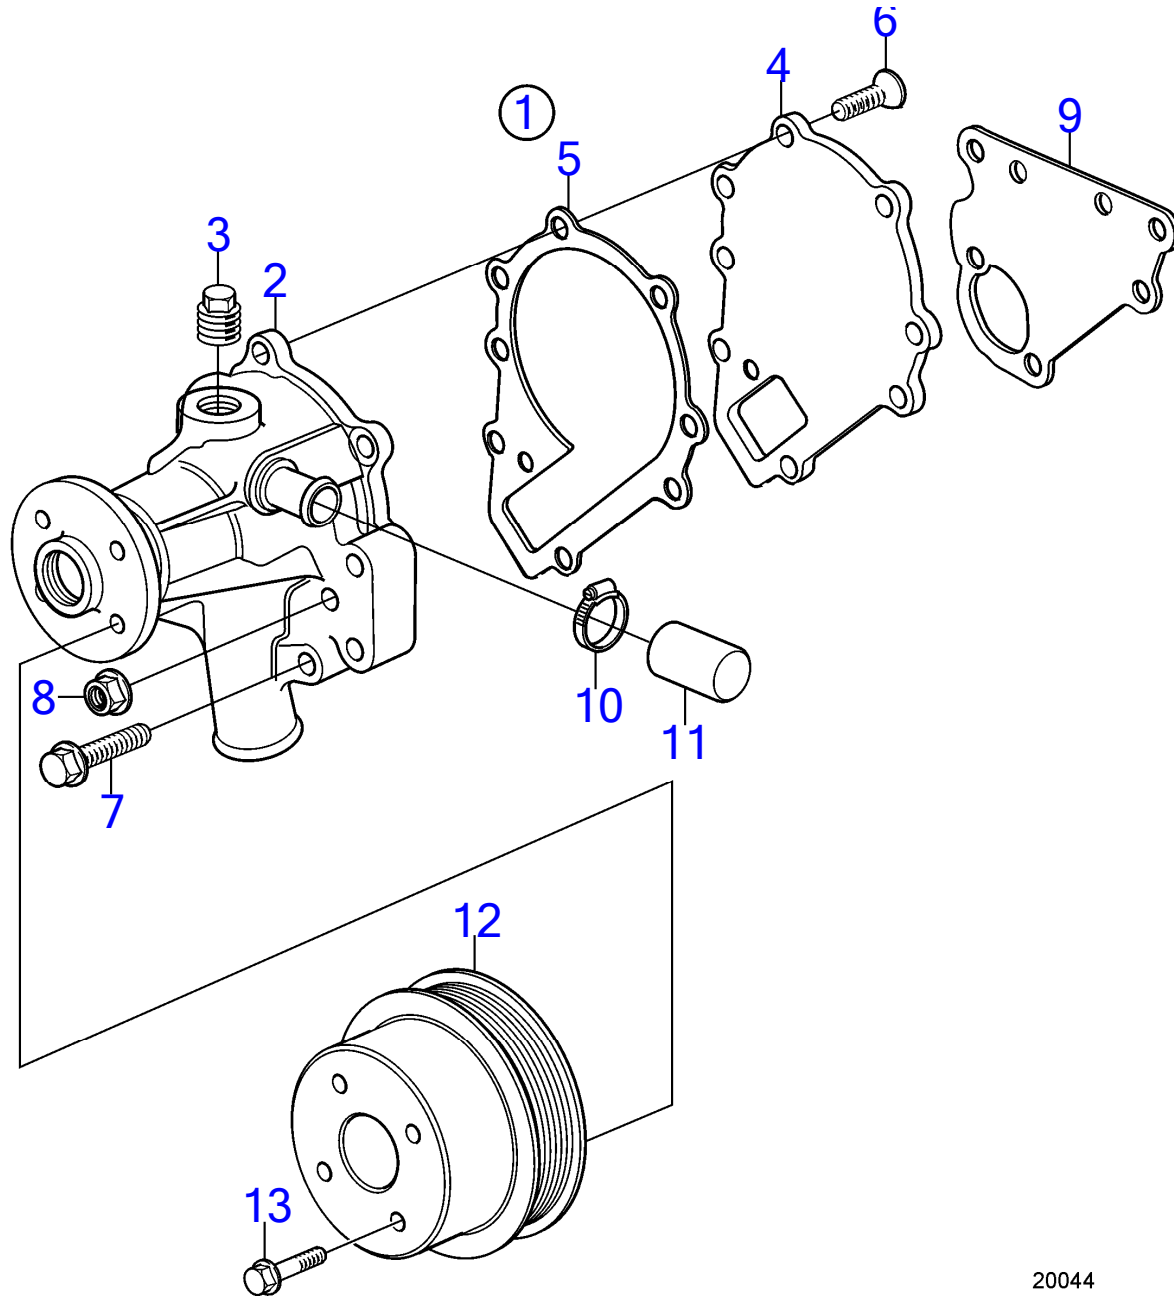

D2-75, D2-75B, D2-75C

D2-75, D2-75B, D2-75C

RÉF	No Pièce	QTÉ	DÉSIGNATION	NOTES
1	21779581	1	Pompe de circulation	
	3801345	1	Pompe de circulation	
2		1	· Carter	
3		1	· Tampon	
4	3580575	1	· Tôle	
5	3580576	1	· Joint	
6	3580577	3	· Vis	
7	3580258	4	Vis	
8	945407	1	Écrou à embase	
9	3583754	1	Joint	Replaced by 21194527
	21194527	1	Joint	
10	961664	1	Collier durite	
11	842235	1	Capot	
12	3584085	1	Poulie	
13	3580013	4	Vis