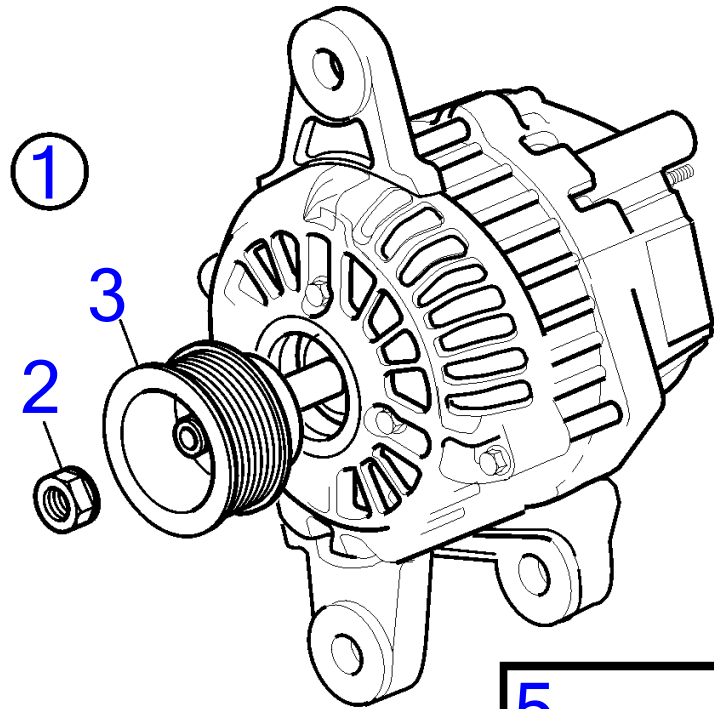

D2-75, D2-75B, D2-75C, D2-60F, D2-75F

D2-75, D2-75B, D2-75C, D2-60F, D2-75F

RÉF	No Pièce	QTÉ	DÉSIGNATION
1	3803650	1	Alternateur, échange
2	3818955	1	· Jeu d'ecrous
3	3818957	1	· Poulie
4	3818997	1	· Kit de connexion
5	3818999	1	· Jeu de balais