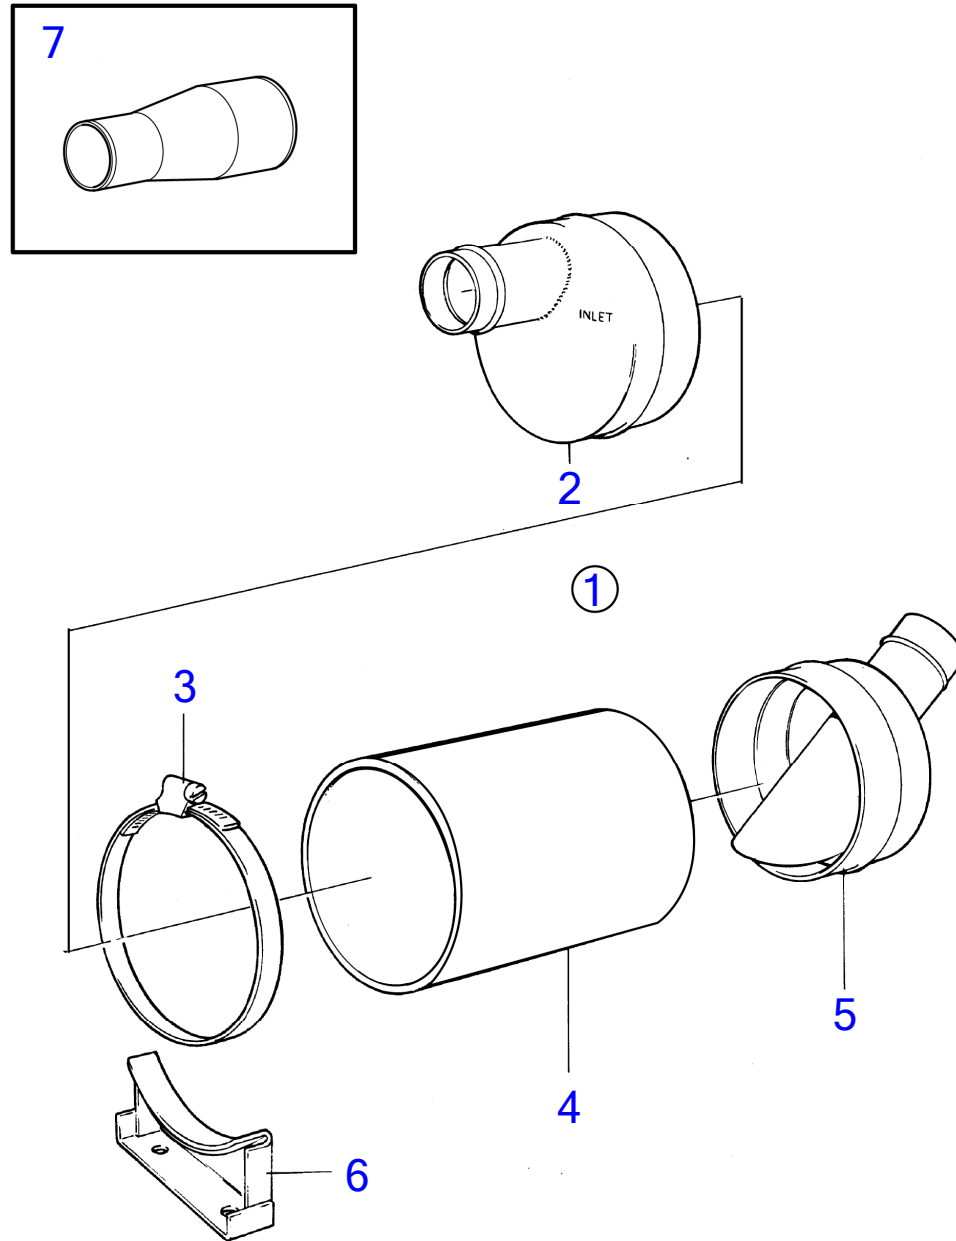

D2-60F, D2-75F

29252

29252

7744450-25-41955

Upd:6/9/2020

www.dbmoteurs.fr

D2-60F, D2-75F

RÉF	No Pièce	QTÉ	DÉSIGNATION	NOTES
1	22365827	1	Silencieux	
2	(842764)	1	· Tôle extrémité	Référence hors de gamme
3	949000	4	· Collier durite	
4	842766	1	· Flexible d'échappeme	
5		1	· Silencieux	
6	842767	2	· Console	
7	23039362	1	Allonge de tuyau d'é	

7744450-25-41955

29252
www.dbmoteurs.fr

Upd:6/9/2020

D2-75, D2-75B, D2-75C, D2-60F, D2-75F

**VOLVO
PENTA**