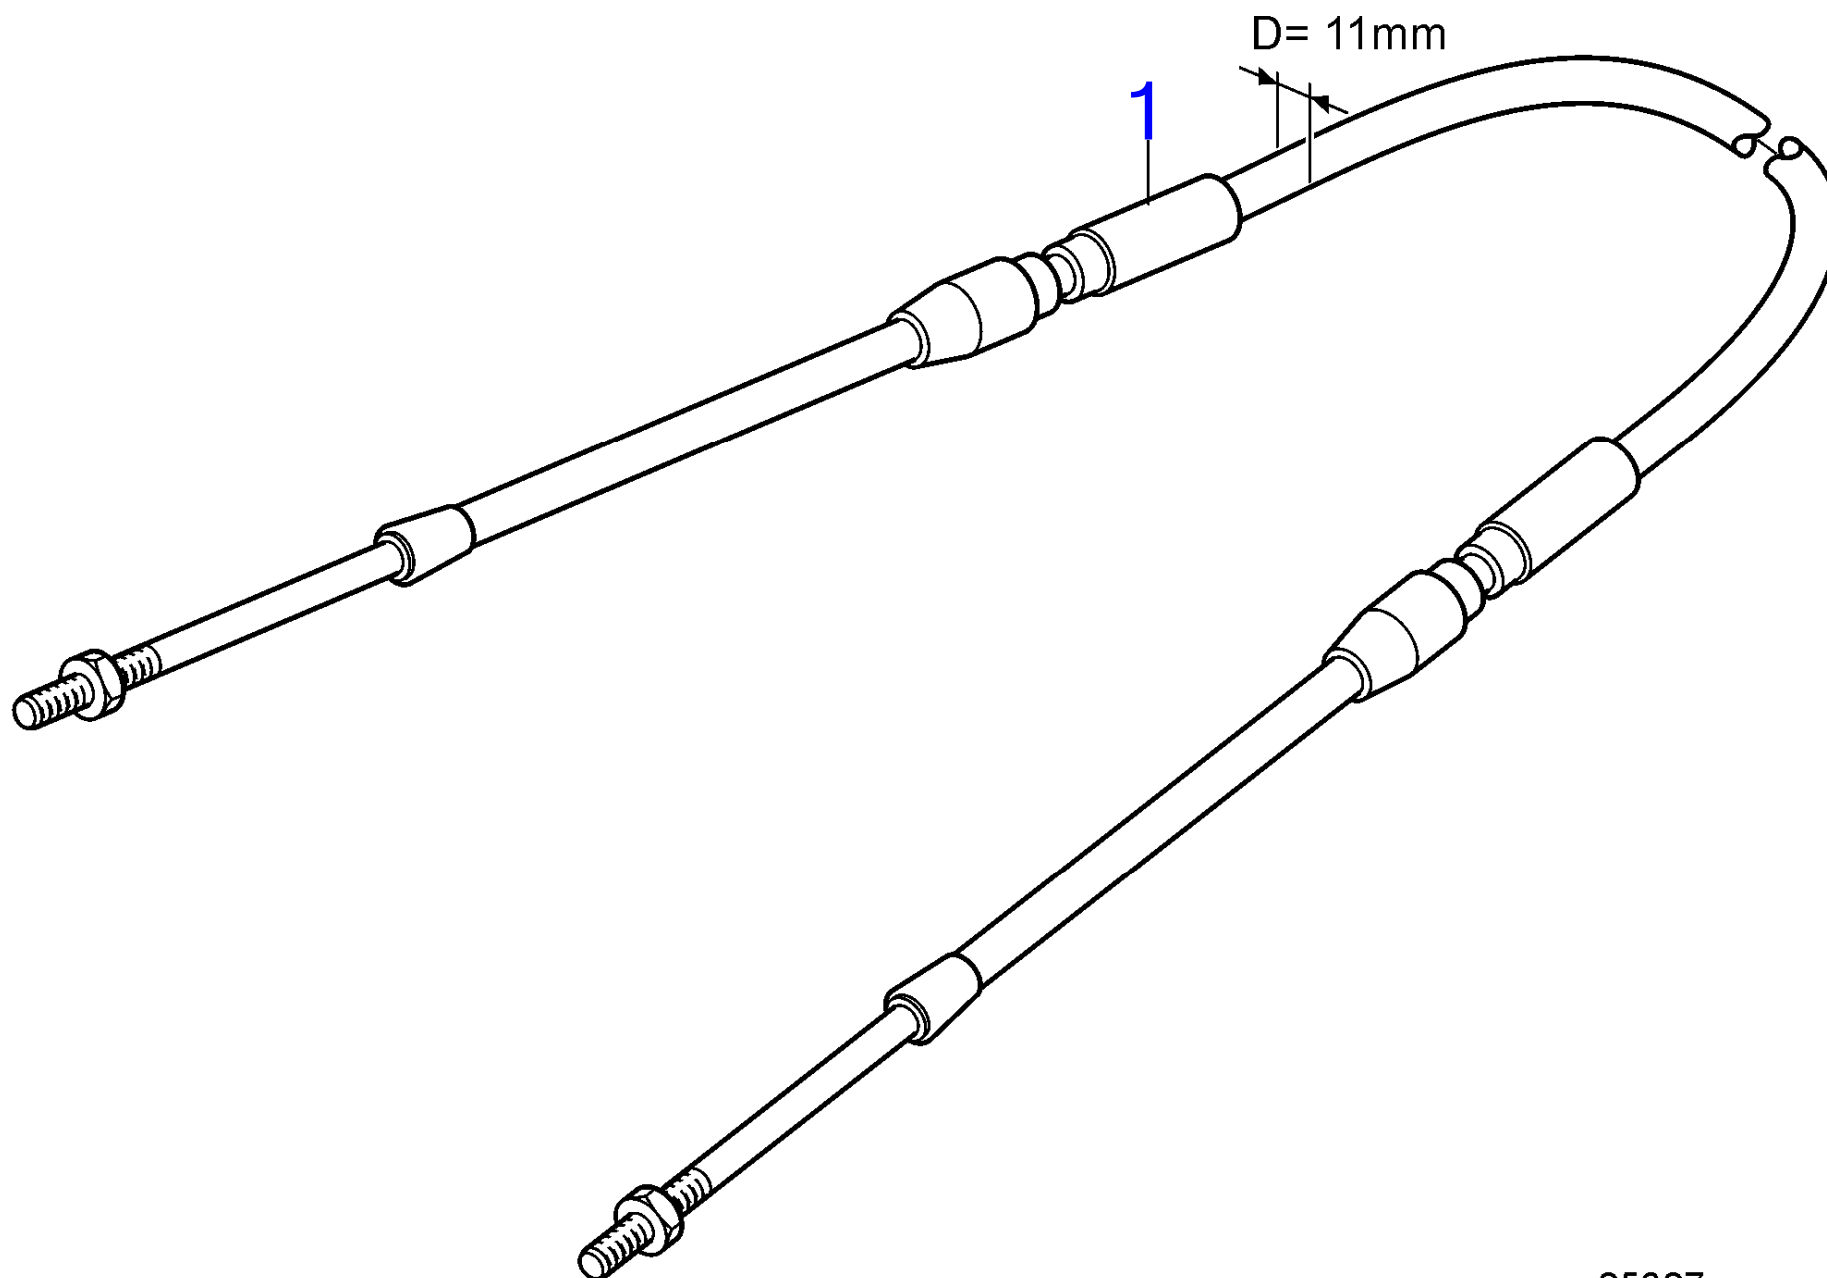

D2-75, D2-75B, D2-75C, D2-60F, D2-75F

RÉF	No Pièce	QTÉ	DÉSIGNATION	Voir	NOTES
1	(853169)	1	Kit montage		Pour installation double., Référence hors de gamme
2	(851881)	1	· Capot		Référence hors de gamme
3	(851895)	2	· Autocollant		Référence hors de gamme
4		1	· Traverse		
5	(851897)	1	· Autocollant		Référence hors de gamme
6	839479	1	· Tôle		
7	852347	2	· Levier		
			·		
			·	266	
8		2	· Bouton-poussoir		Inclus dans le levier complet.
9		2	· Vis		Inclus dans le levier complet.
10	851600	2	Commande		
11	852924	2	· Goupille verrouillag		
12	839638	2	· Dé		
13	17253	2	· Goupille fendue		
14	853423	2	· Retenue		
15	839664	2	· Vis		
16		1	· Kit vis		
17	947671	4	· Vis à six pans creux		
18	960138	4	· Rondelle		
19	955780	4	· Écrou hexagonal		
20	940090	4	· Rondelle		
21	925058	2	· Joint torique		
22	855352	2	Contact posit.neutre		
23	(839619)	2	· Kit câbles		Référence hors de gamme
24	850200	2	· Interrupteur à bascu		
25		X	· câbles et cosses	1963	
26	876037	2	· Kit de relais		
27	946177	4	· Vis empreinte crucif		
28	947536	4	· Écrou hexagonal		
29	948211	X	· Serre-câble		

D2-75, D2-75B, D2-75C, D2-60F, D2-75F

25627