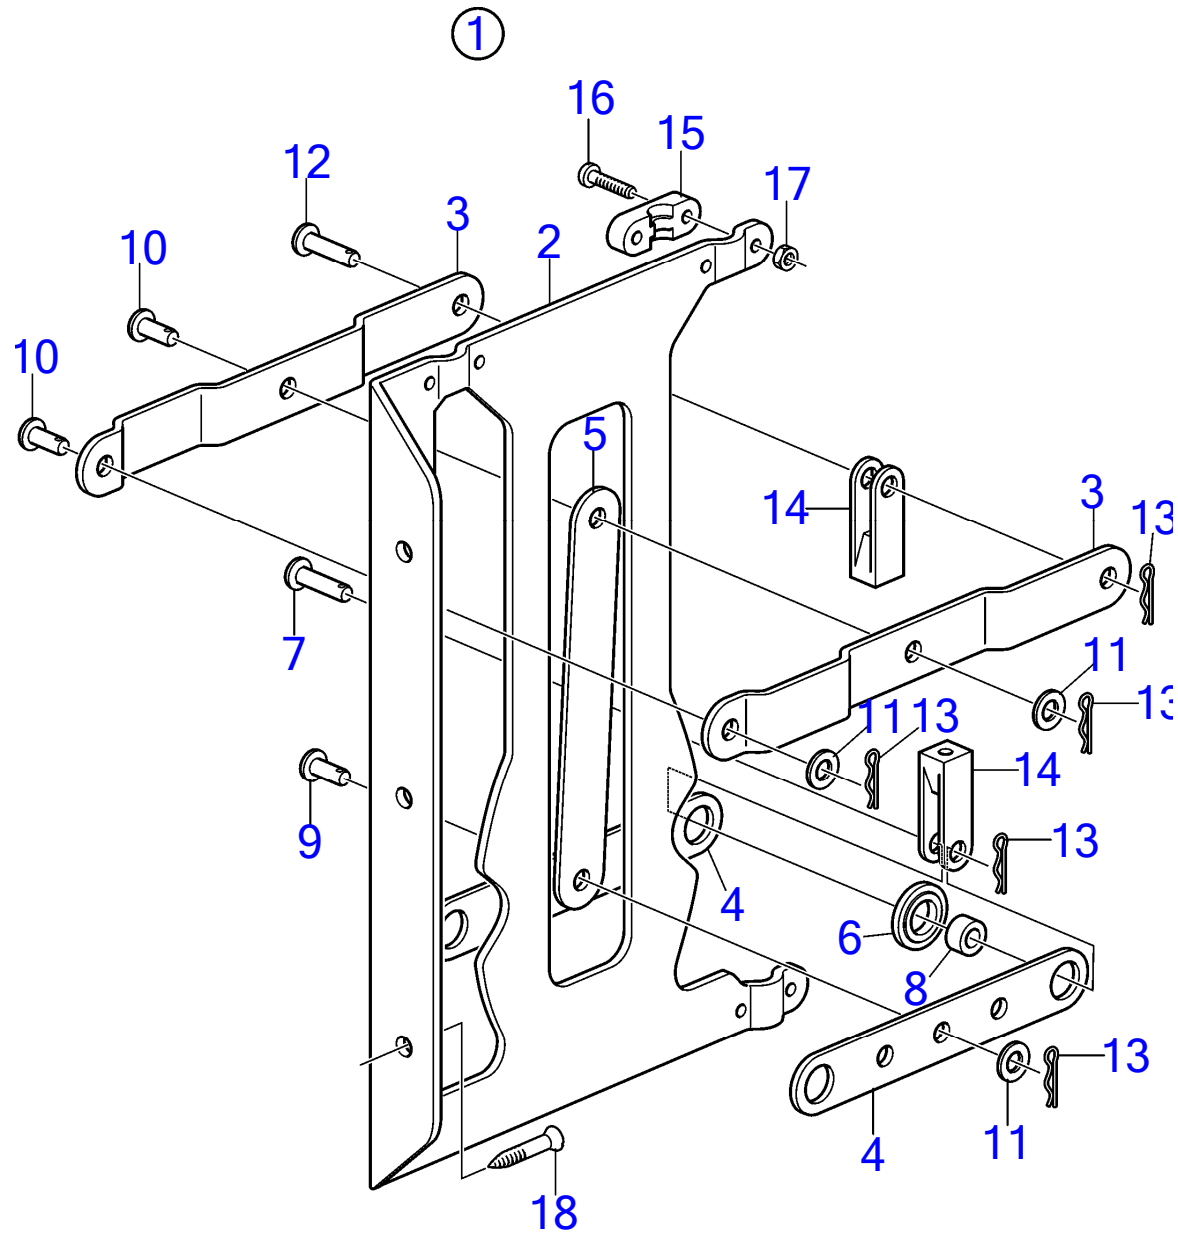

D2-75, D2-75B, D2-75C, D2-60F, D2-75F

D2-75, D2-75B, D2-75C, D2-60F, D2-75F

RÉF	No Pièce	QTÉ	DÉSIGNATION	NOTES
1	828164	1	Plaque de connexion	Pour doubles postes de commande.
2		1	· Carter	
3		2	· Levier	
4		2	· Levier	
5		1	· Levier	
6	828180	2	· Galet	
7	828183	2	· Goupille fendue	
8	828178	2	· Bague	
9	(850358)	1	· Boulon à trou goupil	Référence hors de gamme
10	(828177)	2	· Boulon à trou goupil	Référence hors de gamme
11	940191	3	· Rondelle	
12	828182	1	· Boulon à trou goupil	
13	664822	6	· Goupille fendue	
14	850452	3	· Fourche	
15	850361	3	· Support câbles	
16	969407	6	· Vis à 6 pans creux	(956078)
17	955780	6	· Écrou hexagonal	
18	(905448)	3	Vis	Référence hors de gamme