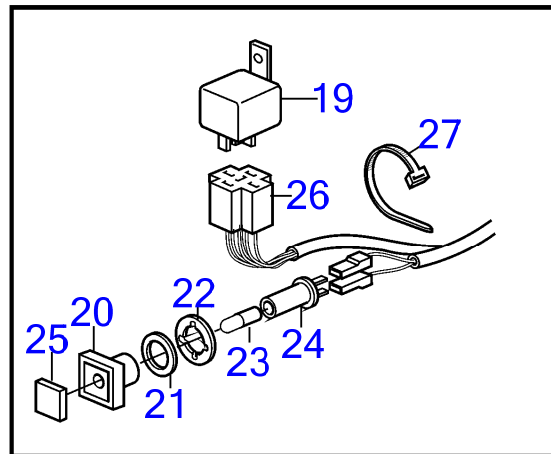

D2-75, D2-75B, D2-75C

18969

D2-75, D2-75B, D2-75C

RÉF	No Pièce	QTÉ	DÉSIGNATION	NOTES
1	3583573	1	Console	
2	3583062	1	· Console	
3	3580749	2	· Fixation	
4	946440	7	· Vis à embase	
5	946173	1	· Vis à embase	
6	859274	2	· Rondelle	
7	968553	1	· Vis à embase	
8	955782	1	· Écrou hexagonal	
9	949746	1	· Collier serrage	
10	945408	2	· Écrou à embase	
11	845021	1	· Bride de serrage	
12	947760	1	· Vis à embase	
13	872235	1	Alternateur	12V, 60A
	3803260	1	Alternateur, échange	12V, 60A
	872927	1	Alternateur	24V, 40A
	3803619	1	Alternateur, échange	24V, 40A
14	841813	1	Poulie	
15	978710	1	Courroie trapézoïdal	
16	3583572	1	Entretoise	
17	3581036	1	Poulie	
18	965227	3	Vis à embase	
19	1324492	1	Relais	
20	838455	1	Retenue	
21	829714	1	Bague étanchéité	
22	967583	1	Retenue	
23	19923	1	Ampoule	
24	808175	1	Douille ampoule	
25	838457	1	Ruban symbole	
26	838542	1	Faisceau de câble	
27	948211	10	Serre-câble