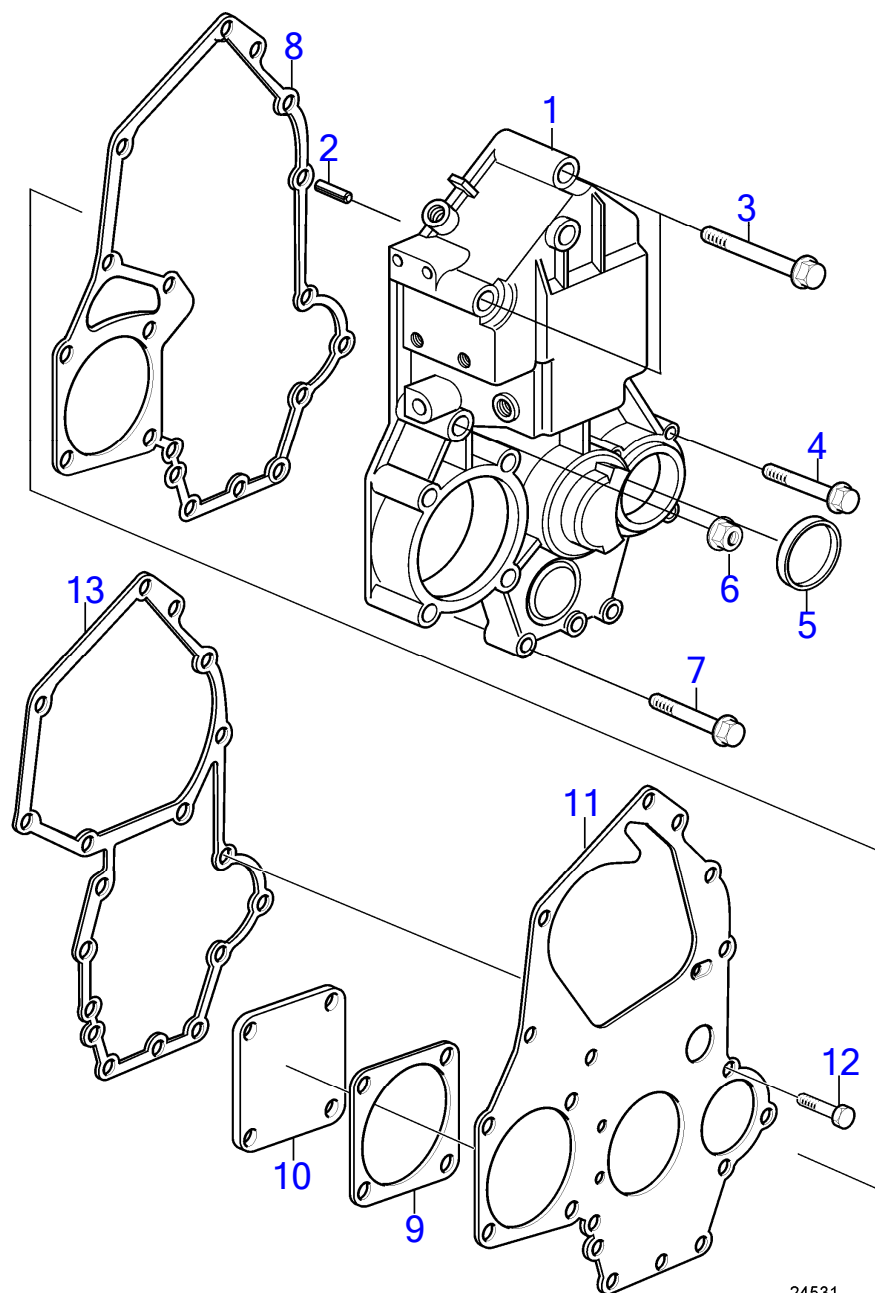

D2-75, D2-75B, D2-75C

24531
24531

7744450-21-5479

Upd:6/9/2020

www.dbmoteurs.fr

D2-75, D2-75B, D2-75C

RÉF	No Pièce	QTÉ	DÉSIGNATION
1	3583550	1	Carter de distributi
2	3580024	1	Goupille de serrage
3	861899	2	Vis
4	965178	3	Vis à embase
5	3580586	1	Bague étanchéité
6	945407	1	Écrou à embase
7	3580371	7	Vis
8	3583710	1	Joint
9	3580378	1	Joint
10	21193270	1	Capot recouvrement
11		1	Tôle frontale
12	3583709	1	Goujon
13	3583707	1	Joint