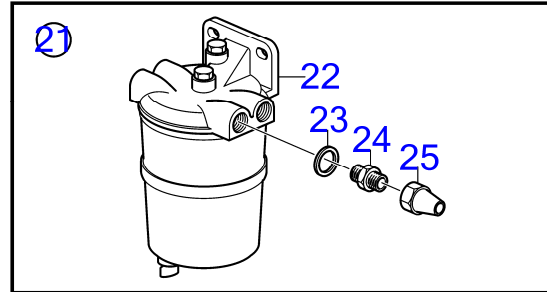

D2-75, D2-75B, D2-75C, D2-60F, D2-75F

29570

D2-75, D2-75B, D2-75C, D2-60F, D2-75F

RÉF	No Pièce	QTÉ	DÉSIGNATION	NOTES
1	877766	1	Filtre a combustible	Filtre à carburant et séparateur d'eau., Metal
2		1	· Filtre a combustible	
3	(940182)	1	· · Vis à tête hexagonal	Référence hors de gamme
4	11992	1	· · Joint	
5	3581078	1	· · Cartouche de filtre	
6	3582499	1	· · Bol	
7	18817	2	Joint	
8	190962	2	Raccord	5/16"
	954337	2	Raccord	3/8"
9	954322	2	Écrou accouplement	5/16"
	954323	2	Écrou accouplement	3/8"
10	954305	X	Tube	Séparateur d'eau., 5/16"
	1140062	X	Tuyau cuivre	Séparateur d'eau., 3/8"
11	957177	2	Joint	
12	3825000	2	Raccord flexible	
13	961664	2	Collier durite	
14	861057	X	Flexible de carburan	3/8"
15	877767	1	Filtre a combustible	Plastique
16		1	· Filtre a combustible	
17	(940182)	1	· · Vis à tête hexagonal	Référence hors de gamme
18	11992	1	· · Joint	
19	3581078	1	· · Cartouche de filtre	
20	3581189	1	· · Bol	
21	833972	1	Séparateur d'eau	
22	833971	1	· Séparateur d'eau	
23	957177	2	· Joint	
24	191397	2	· Raccord	5/16"
	941438	2	· Raccord	3/8"
25	954322	2	· Écrou accouplement	5/16"
	954323	2	· Écrou accouplement	3/8"
26	(827912)	1	Tuyau de carburant	Référence hors de gamme, 5/16"
27	954305	1	· Tube	5/16", L=5000mm
28	951189	15	· Collier serrage	
29	968476	15	· Vis à embase	
30	954322	3	· Écrou accouplement	5/16"
31	954336	2	· Raccord	5/16"
32	3581708	1	· Robinet	
33	(954343)	1	· Raccord coudé	Référence hors de gamme
34	940113	1	Vis à tête hexagonal	
35	11992	1	Joint	

7744450-23-9044

29570
www.dbmoteurs.fr

Upd:6/9/2020

D2-75, D2-75B, D2-75C, D2-60F, D2-75F