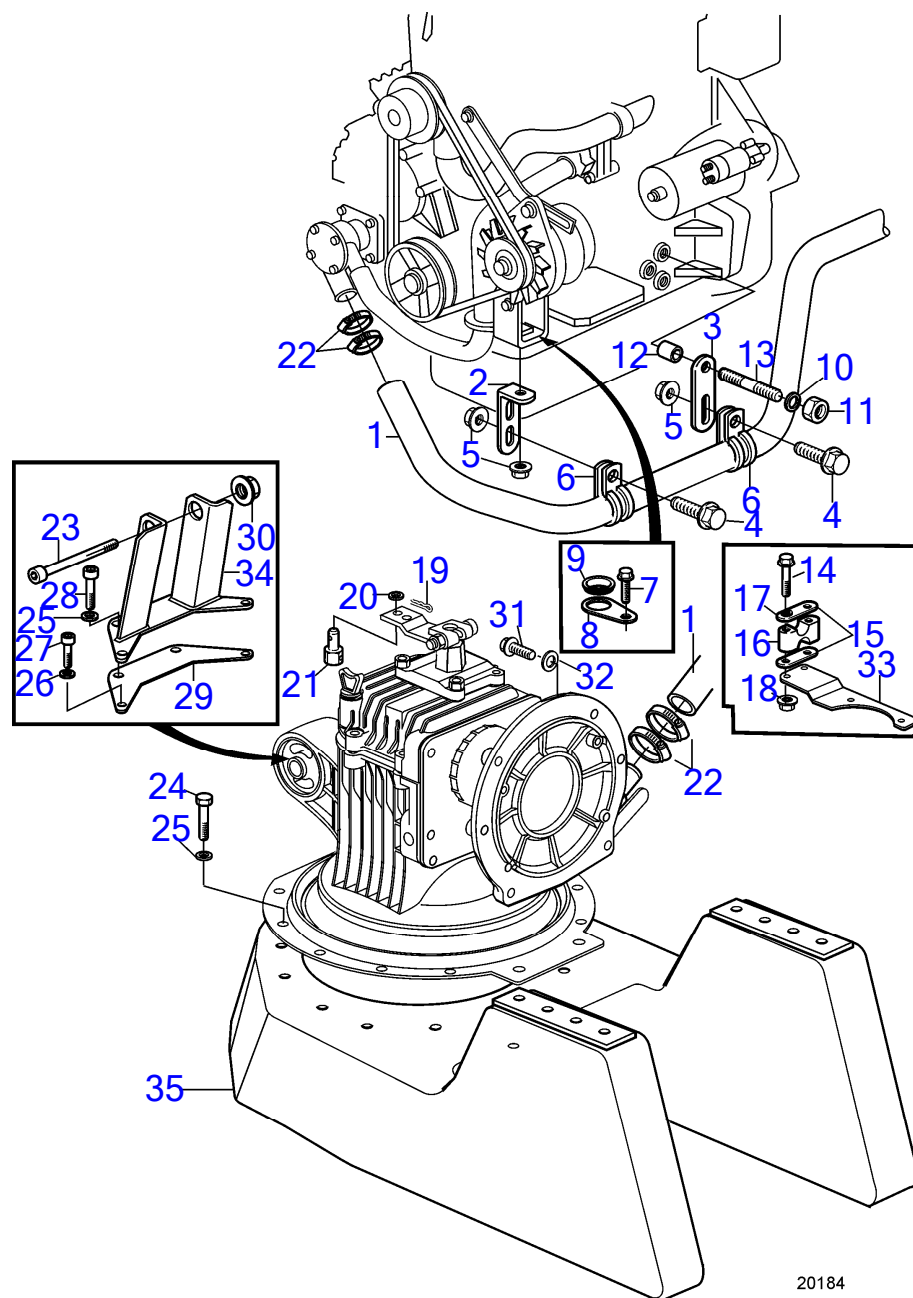

D2-75, D2-75B, D2-75C, D2-60F, D2-75F

20184

20184

7744450-44-6948

Upd:6/9/2020

www.dbmoteurs.fr

D2-75, D2-75B, D2-75C, D2-60F, D2-75F

RÉF	No Pièce	QTÉ	DÉSIGNATION	NOTES
1	3583076	1	Flexible	For S-drive MS25S
2	965555	1	Console	
3	965535	1	Console	
4	946440	2	Vis à embase	
5	945408	3	Écrou à embase	
6	949850	2	Collier serrage	
7	946671	1	Vis à embase	
8	3580250	1	Tirant	
9	3580251	1	Passe fil	
10	845988	1	Douille entretoise	
11	3583789	1	Écrou	
12	3582401	1	Adaptateur	
13	924083	1	Goujon	
14	969439	2	Vis à 6 pans creux	
15	872076	2	Rondelle	
16	872074	1	Retenue	
17	940090	2	Rondelle	
18	949874	1	Contre-écrou à embas	
19	17276	1	Goupille fendue	
20	941906	1	Rondelle élastique	
21	3852329	1	Dé	
22	961669	4	Collier durite	
23	(959268)	1	Vis à six pans creux	Référence hors de gamme
24	946730	8	Vis à tête hexagonal	
25	941670	10	Rondelle	
26	853095	2	Rondelle	
27	959240	2	Vis à six pans creux	
28	963568	2	Vis à tête hexagonal	
29	3581556	1	Rondelle entretoise	
30		1	Contre-écrou	
31	940160	4	Vis à tête hexagonal	
32	955896	4	Rondelle	
33		1	Console	Voir le catalogue de transmission
34	3581160	1	Console	Remplacé par 3841849
	3841849	1	Console	
35	3842285	1	Berceau moteur	

7744450-44-6948

20184
www.dbmoteurs.fr

Upd:6/9/2020

D2-75, D2-75B, D2-75C, D2-60F, D2-75F