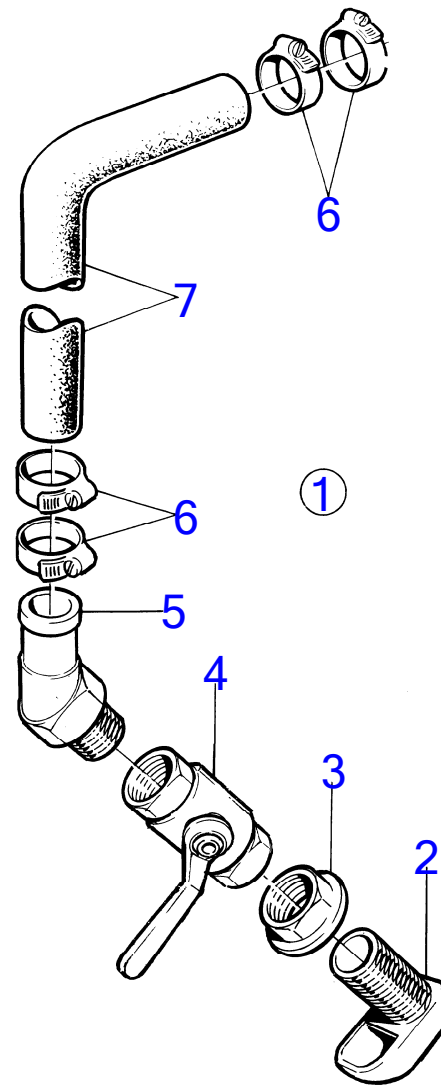

D2-75, D2-75B, D2-75C, D2-60F, D2-75F

RÉF	No Pièce	QTÉ	DÉSIGNATION	NOTES
1	21662704	1	Valve de dépression	
2	(828534)	1	· Valve de dépression	Référence hors de gamme
3	828533	1	· · Partie supérieure	Référence hors de gamme
4		2	· · Diaphragme	Inclus dans le kit de rénovation.
5	828424	2	· · Joint	Inclus dans le kit de rénovation.
6	828266	1	· · Partie inférieure	
7	947282	2	· · Joint	Inclus dans le kit de rénovation.
8	(828501)	1	· Embranchement	Référence hors de gamme
9	853548	2	· Collier durite	
10		1	Flexible	Not included in vacuum valve kit. Use existing hose from engine.
11		1	Collier serrage	Not included in vacuum valve kit. Use existing hose clamps from engine.
12		1	Flexible	Not included in vacuum valve kit. Use existing hose from engine.
13		1	Collier serrage	Not included in vacuum valve kit. Use existing hose clamps from engine.
14	3818424	1	Kit de réparation	

D2-75, D2-75B, D2-75C, D2-60F, D2-75F

9574

9574

7744450-26-9864

Upd:6/9/2020

www.dbmoteurs.fr