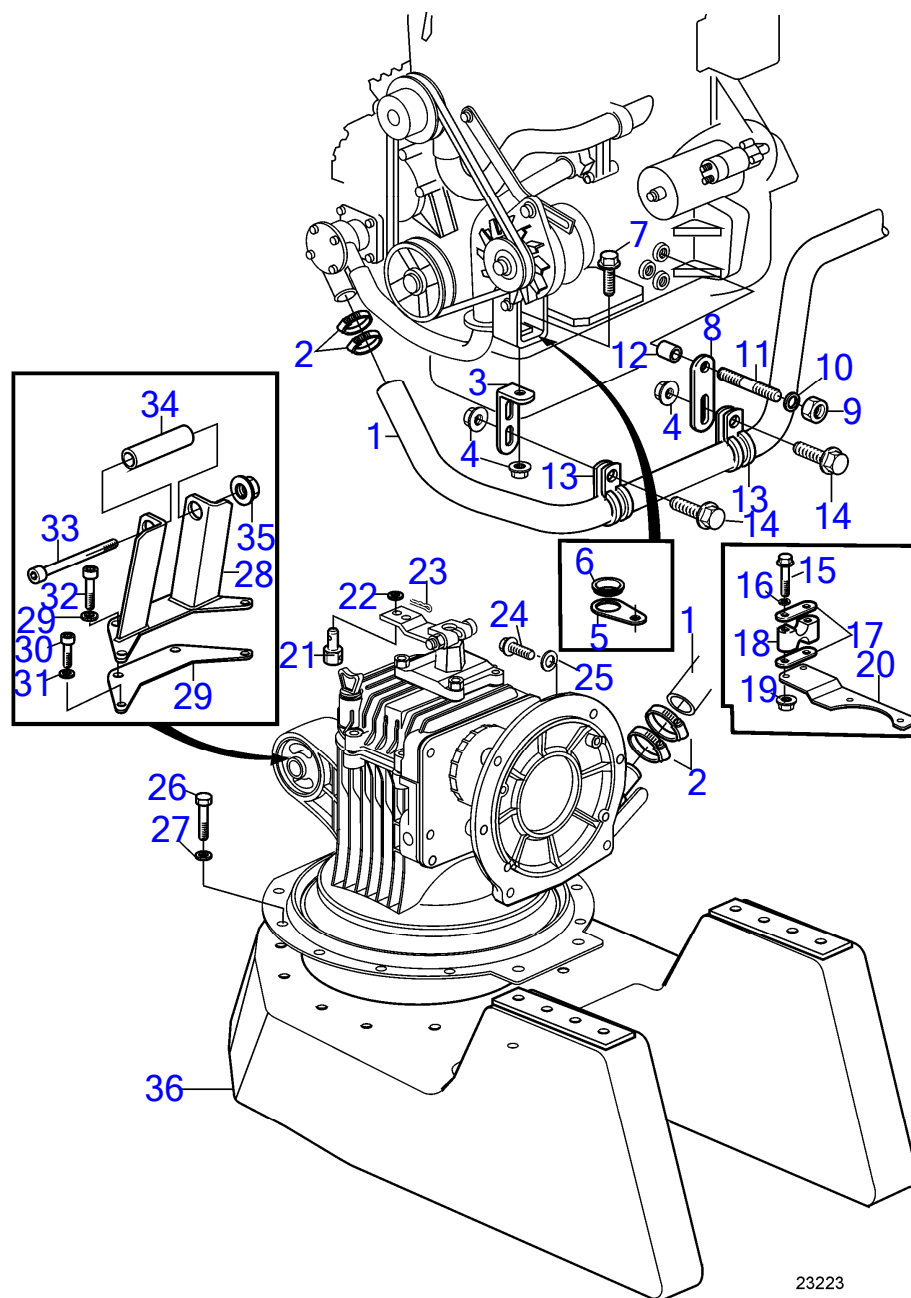

D2-75, D2-75B, D2-75C, D2-60F, D2-75F

23223

23223

7744450-44-9902

Upd:6/9/2020

www.dbmoteurs.fr

D2-75, D2-75B, D2-75C, D2-60F, D2-75F

RÉF	No Pièce	QTÉ	DÉSIGNATION	NOTES
1	3584417	1	Flexible	Pour renvoi d'angle 150S/SR.
2	961669	2	Collier durite	
3	965555	1	Console	
4	945408	3	Écrou à embase	
5		1	Tirant	
6		1	Passe-cable	
7	946671	1	Vis à embase	
8	965535	1	Console	
9	3583789	1	Écrou	
10		1	Rondelle	
11	924083	1	Goujon	
12	3582401	1	Adaptateur	
13	949850	2	Collier serrage	
14	946440	2	Vis à embase	
15	969439	2	Vis à 6 pans creux	
16	940090	2	Rondelle	
17	872076	2	Rondelle	
18	872074	2	Retenue	
19	949874	2	Contre-écrou à embas	(946577)
20		1	Console	Voir le catalogue de transmission
21	3852329	1	Dé	
22	941906	1	Rondelle élastique	
23	17276	1	Goupille fendue	
24	940160	4	Vis à tête hexagonal	
25	955896	4	Rondelle	
26	946730	8	Vis à tête hexagonal	
27	941670	10	Rondelle	
28	3841849	1	Console	(3581160)
29	3581556	1	Rondelle entretoise	
30	963568	2	Vis à tête hexagonal	(963708)
31	853095	2	Rondelle	
32	959240	2	Vis à six pans creux	
33	970983	1	Vis à tête hexagonal	(959268)
34	943707	1	Flexible	
35	971084	1	Contre-écrou	(946810)
36	3842285	1	Berceau moteur	(3583120)

7744450-44-9902

23223
www.dbmoteurs.fr

Upd:6/9/2020

D2-75, D2-75B, D2-75C, D2-60F, D2-75F