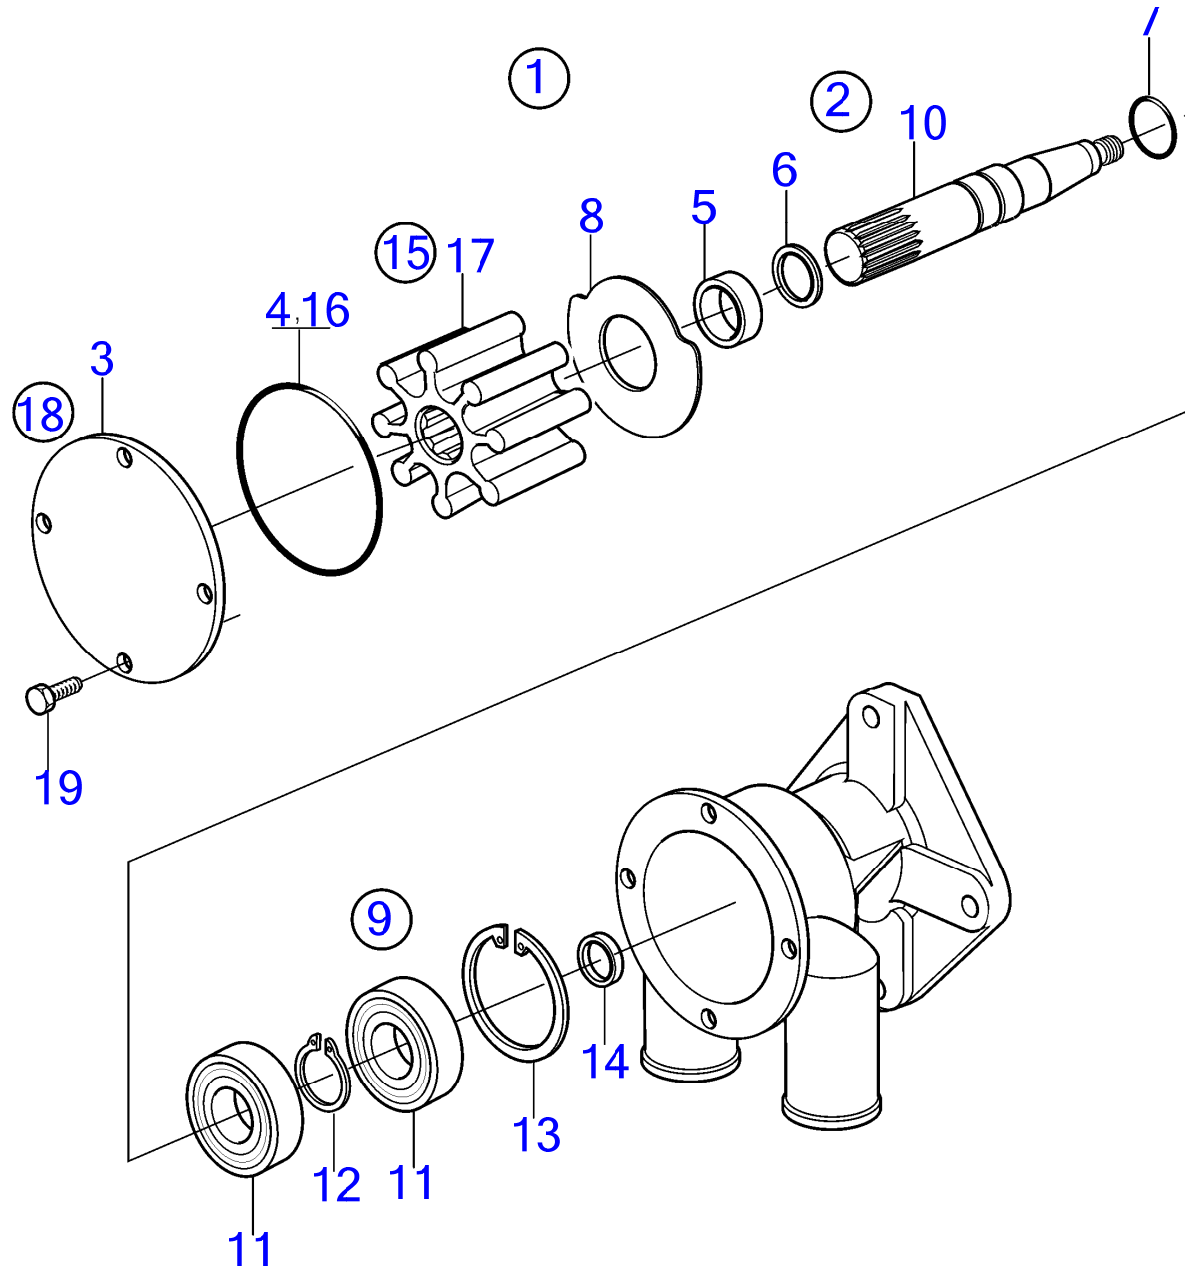

D2-75, D2-75B, D2-75C, D2-60F, D2-75F

D2-75, D2-75B, D2-75C, D2-60F, D2-75F

RÉF	No Pièce	QTÉ	DÉSIGNATION	NOTES
1	3583089	1	Pompe eau mer	
2	21951374	1	·	
3	(3583985)	1	· · Capot	Référence hors de gamme
4	3583809	1	· · Joint torique	
5	3583987	1	· · Bague étanchéité	Référence hors de gamme
6	(3583988)	1	· · Rondelle	Référence hors de gamme
7	925057	1	· · Joint torique	
8		1	· · Bague d'usure	
9	21951429	1	·	
10		1	· · Arbre	
11	860202	2	· · Roulement	
12	914451	1	· · Circlip	
13	3583991	1	· · Clip de verrouillage	
14	3583992	1	· · Bague étanchéité	Référence hors de gamme
15	877400	1	· Kit impulseur	Remplacé par le numéro de référence suivant
	3862281	1	· Kit impulseur	Remplacé par le numéro de référence suivant
	21951346	1	· Kit impulseur	
16	3583809	1	· · Joint torique	
17	(825940)	1	· · Impulseur	Référence hors de gamme
18	21951334	1	· Kit de vis	
19	(21346724)	4	· · Vis à tête hexagonal	Référence hors de gamme, Utiliser le kit de vis 21951334

7744450-26-7171

26645
www.dbmoteurs.fr

Upd:6/9/2020

D2-75, D2-75B, D2-75C, D2-60F, D2-75F

**VOLVO
PENTA**