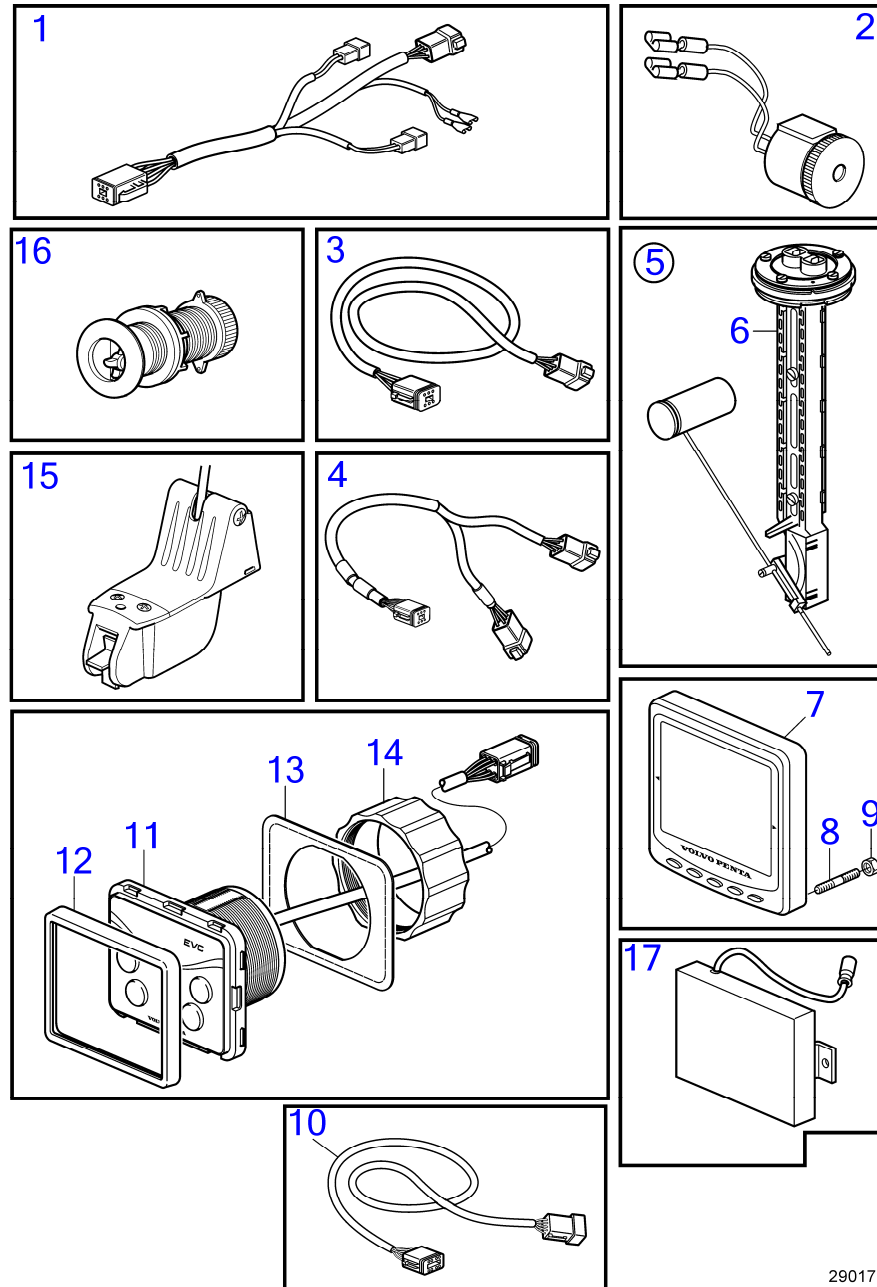

D2-75B, D2-75C, D2-60F, D2-75F

29017

29017

7744450-30-21459

Upd:6/9/2020

www.dbmoteurs.fr

D2-75B, D2-75C, D2-60F, D2-75F

RÉF	No Pièce	QTÉ	DÉSIGNATION	NOTES
1	3888589	1	Faisceau de câbles	
2	3817974	1	Alarme	
3	3889410	1	Câble allonge	L=1500mm
	3842733	1	Câble allonge	L=3000mm
	3842734	1	Câble allonge	L=5000mm
	3842735	1	Câble allonge	L=7000mm
	3842736	1	Câble allonge	L=9000mm
	3842737	1	Câble allonge	L=11000mm
4	3588206	1	Kit câbles, câble de dérivation y	
	874760	1	Kit câbles	Pour poste de commande auxiliaire
5	3812291	1	Kit détecteur	Remplacé par 21575479
	21575479	1	Kit détecteur	
6	873772	1	· Sonde de réservoir	
7	21173162	1	Afficheur	
8	830928	4	· Goujon	
9	830930	4	· Écrou à oreilles	
10	3588207	1	· Kit câbles	
11	21144348	1	Pupitre commande	Remplacé par 21785135
	21785135	1	Pupitre commande	
12	3808131	1	· Cadre châssis	Remplacé par 21467057
	21467057	1	· Cadre châssis	
13	3808135	1	· Joint	
14	3808134	1	· Écrou	
15	3587055	1	Capteur	Monté sur tableau arrière
16	3587054	1	Capteur	Passe-coque
17	3889758	1	Convertisseur