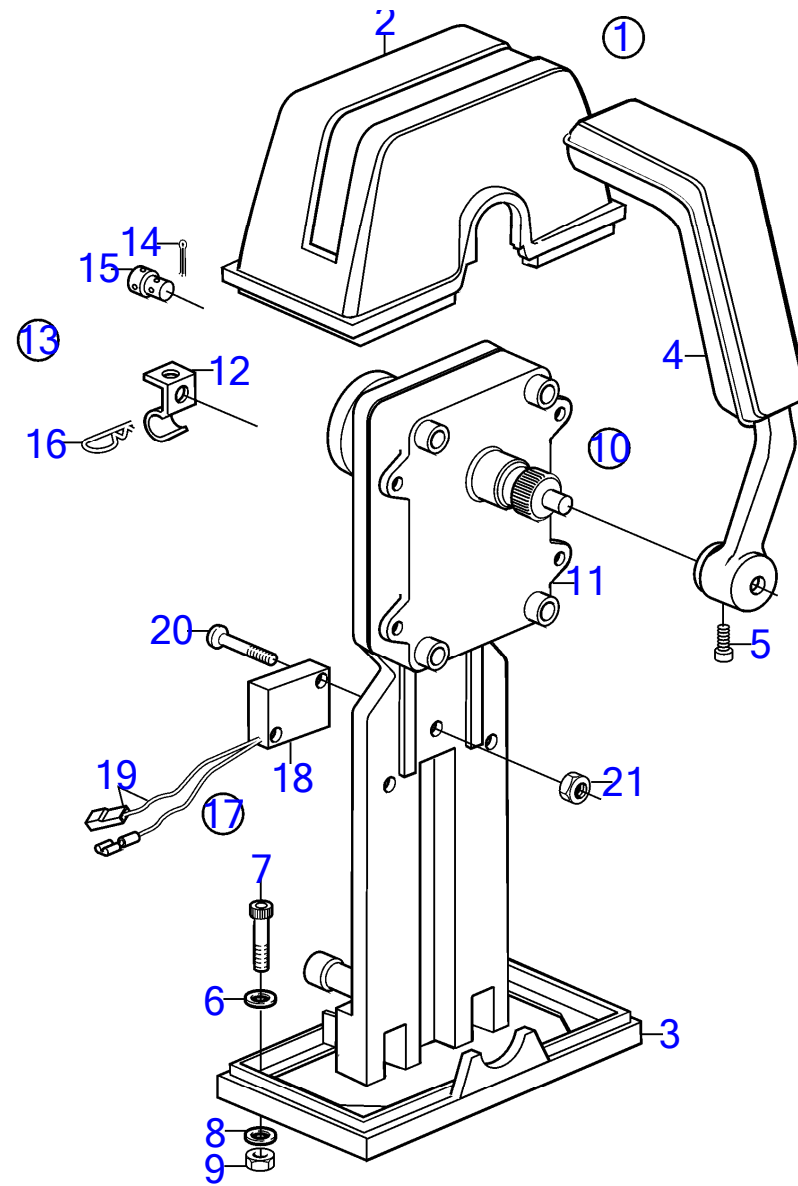

D2-75, D2-75B, D2-75C, D2-60F, D2-75F

RÉF	No Pièce	QTÉ	DÉSIGNATION	Voir	NOTES
1	(851602)	1	Kit montage		Référence hors de gamme
2	(850823)	1	· Capot		(839472), Référence hors de gamme
3	839474	1	· Tôle		
4	839475	1	· Levier		
5	839693	1	· Vis verrouillage		
6	940090	2	· Rondelle		
7	947671	4	· Vis à six pans creux		
8	960138	4	· Rondelle		
9	955780	4	· Écrou hexagonal		
10	851600	1	Commande		
11	(851666)	1	· Mecanisme de command		Référence hors de gamme
12	853423	1	· Retenue		
13	(851712)	1	· Kit de connexion		Référence hors de gamme
14	17253	2	· Goupille fendue		
15	839638	2	· Dé		
16	852924	1	· Goupille verrouillag		
17	855352	1	Contact posit.neutre		
18	850200	1	· Interrupteur à bascu		
19		X	· cables et cosses	1963	
20	946177	2	· Vis empreinte crucif		
21	947536	2	· Écrou hexagonal		

D2-75, D2-75B, D2-75C, D2-60F, D2-75F