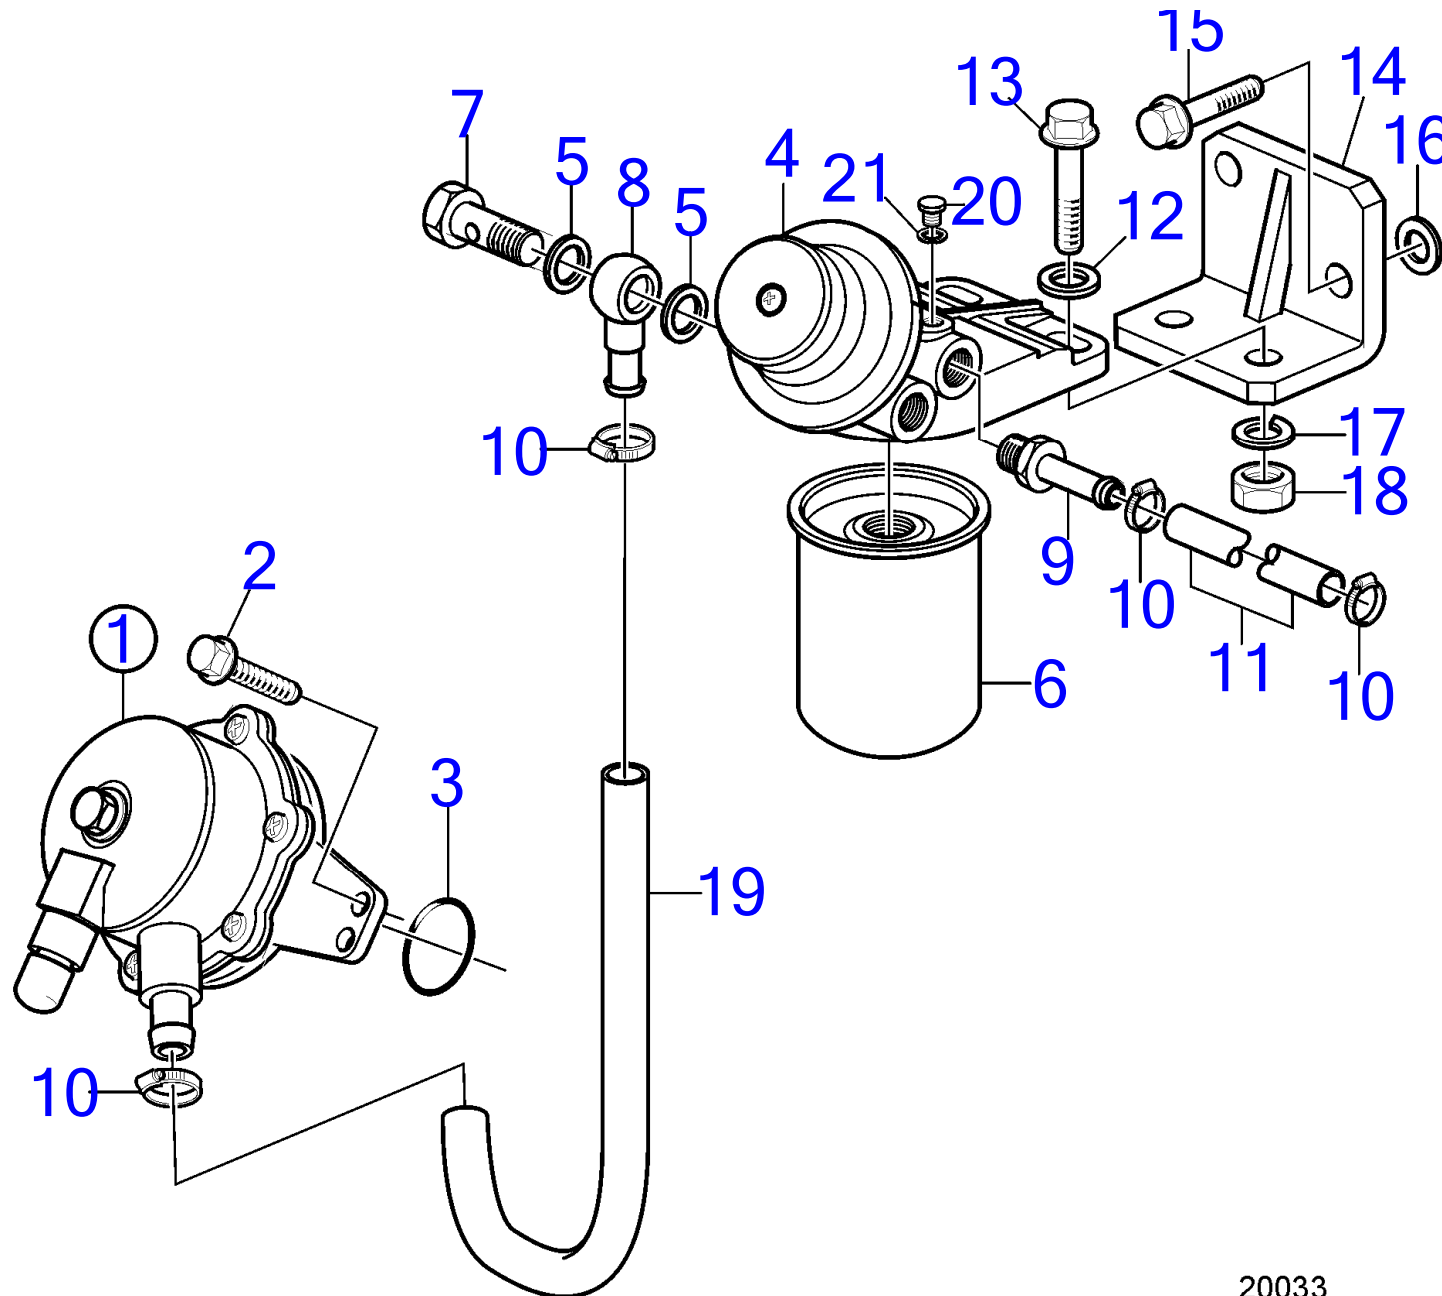

D2-75, D2-75B, D2-75C

20033

D2-75, D2-75B, D2-75C

RÉF	No Pièce	QTÉ	DÉSIGNATION	NOTES
1	3584126	1	Pompe alimentation	
2	967949	1	Vis à embase	
3	3589332	1	Joint torique	
4	3584125	1	Filtre a combustible	
5	969011	5	Joint	
6	861477	1	Filtre a combustible	
7	3580098	1	Vis creuse	
8	3580101	1	Raccord banjo	
9	3809680	1	Raccord	
10	961664	4	Collier durite	
11	3809681	1	Flexible	
12	969011	2	Joint	
13	3809679	2	Vis	
14	3584424	1	Console	Remplacé par 21326567 À fixer avec 3 vis
	21326567	1	Console	
15	3809679	2	Vis	
16	3580031	2	Rondelle	
17	3580015	2	Rondelle élastique	
18	971071	2	Écrou hexagonal	
19	3809681	1	Flexible	
20	3589276	1	Purgeur	
21	11991	1	Joint