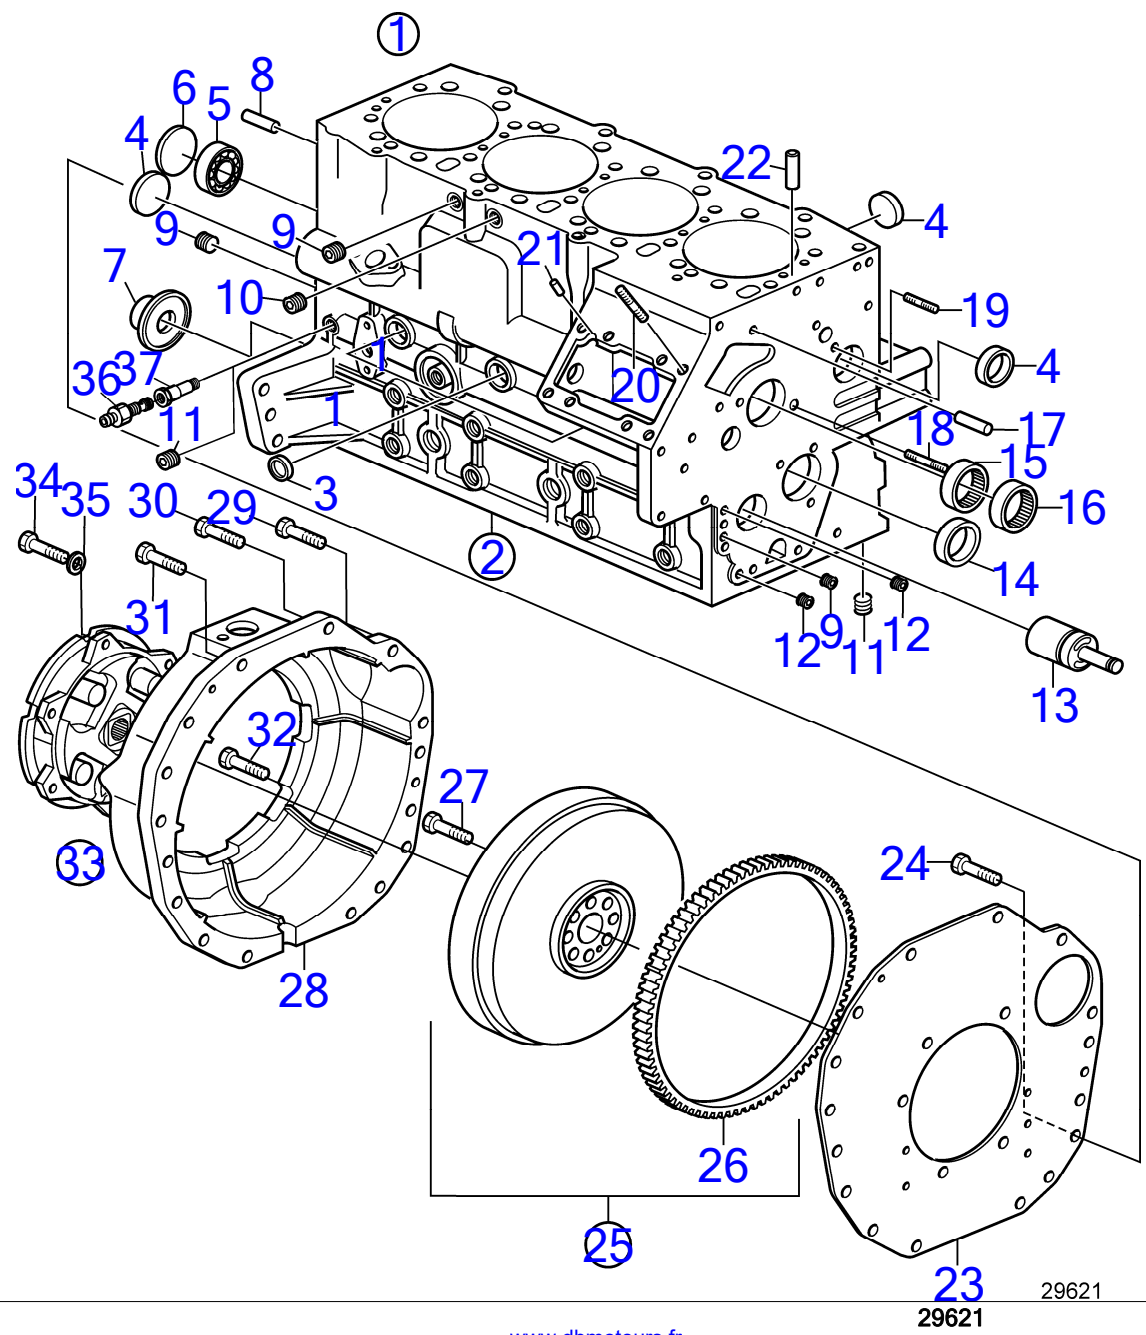

7744450-21-6740

24533
www.dbmoteurs.fr

Upd:6/9/2020

D2-75, D2-75B, D2-75C, D2-60F, D2-75F

D2-60F, D2-75F

D2-60F, D2-75F

RÉF	No Pièce	QTÉ	DÉSIGNATION	NOTES
1		1	Unite cylindre	
2		1	·Unite cylindre	
3	3583697	2	·· Tampon d'expansion	
4	3583697	3	·· Tampon d'expansion	
5	11010	1	· Roulement billes	
6	861813	1	· Tampon d'expansion	
7	3583700	1	· Étanchéité	
8		2	· Goupille	
9	861806	3	· Bouchon	
10	3807215	1	· Tampon	
11	3583699	2	· Tampon	
12	3580455	2	· Bouchon	
13	21188306	1	· Arbre	Remplacé par 21541019
	21541019	1	Pompe à huile	
14	3583701	1	· Bague	
15	3583702	1	· Roulement	
16	3583703	1	· Roulement	
17		2	· Pion	
18	3583708	1	· Goujon	
19	3583709	1	· Goujon	
20	3583705	3	· Goujon	
21		1	· Goupille	
22	861818	2	· Goupille tubulaire	
23	3583724	1	Tôle	
24	861870	10	Vis	
25	3583691	1	Volant moteur	
26	3583850	1	· Couronne	
27	3580561	6	Vis	
28	3587360	1	Carter de volant	Capteur de régime Ø24mm
	22351268	1	Carter de volant	Capteur de régime Ø20mm
29	3583726	2	Vis	
30	3583727	6	Vis	
31	21252735	4	Vis à embase	
32	3583728	2	Vis	
33	3812226	1	Coupleur flexible	
34	959223	6	· Vis à six pans creux	
35	3808568	6	Rondelle entretoise	
36	3583822	1	Raccord de drainage	
37	3886423	1	Adaptateur	