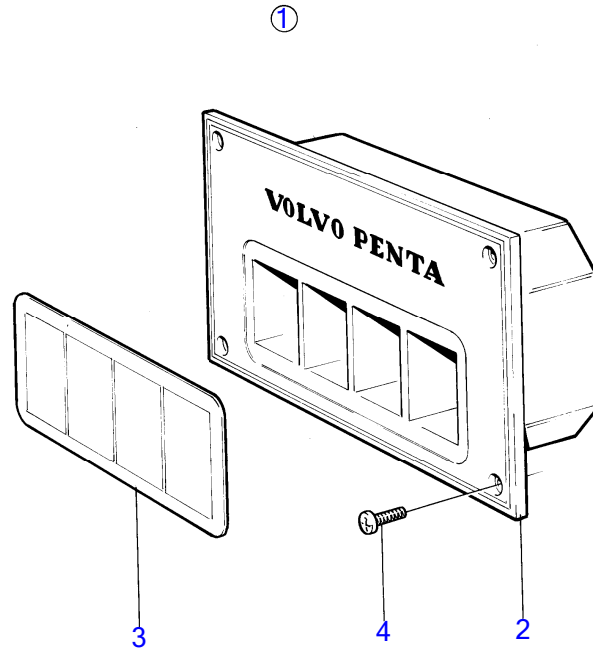

D2-75, D2-60F, D2-75F

RÉF	No Pièce	QTÉ	DÉSIGNATION	NOTES
1	(1140597)	1	Kit montre	Référence hors de gamme
2	(856814)	1	· Montre	Référence hors de gamme
3	863945	1	· · Douille ampoule	
4	863946	1	· · Ampoule	
5	858643	1	· Bague frontale	
6	828584	1	· Interrupteur à bascu	
7	828586	1	· Écrou	
8	872407	1	· Écrou hexagonal	
9	1323312	1	· Isolateur	
10	981405	1	· Fusible	3A (969115)
11	972070	1	· Vis à 6 pans creux	
12	872492	1	· Kit câbles	
13	841242	1	· Étiquette	
14	943950	1	· Contact	

D2-75, D2-60F, D2-75F

6710