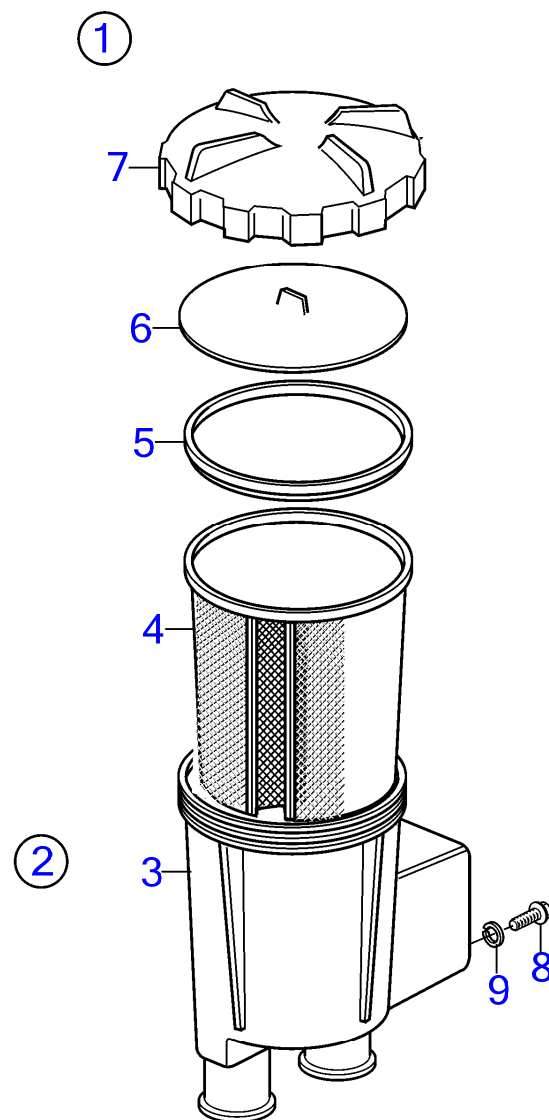

D2-75, D2-75B, D2-75C, D2-60F, D2-75F

D2-75, D2-75B, D2-75C, D2-60F, D2-75F

RÉF	No Pièce	QTÉ	DÉSIGNATION
1	3583840	1	Filtre à eau de mer
2	860631	1	· Filtre à eau de mer
3		1	· · Boîtier de crépine
4	860687	1	· · Crépine
5	842724	1	· · Étanchéité
6	842982	1	· · Plateau pression
7	842722	1	· · Couvercle
8	965215	4	· Vis à embase
9	941907	4	· Rondelle élastique