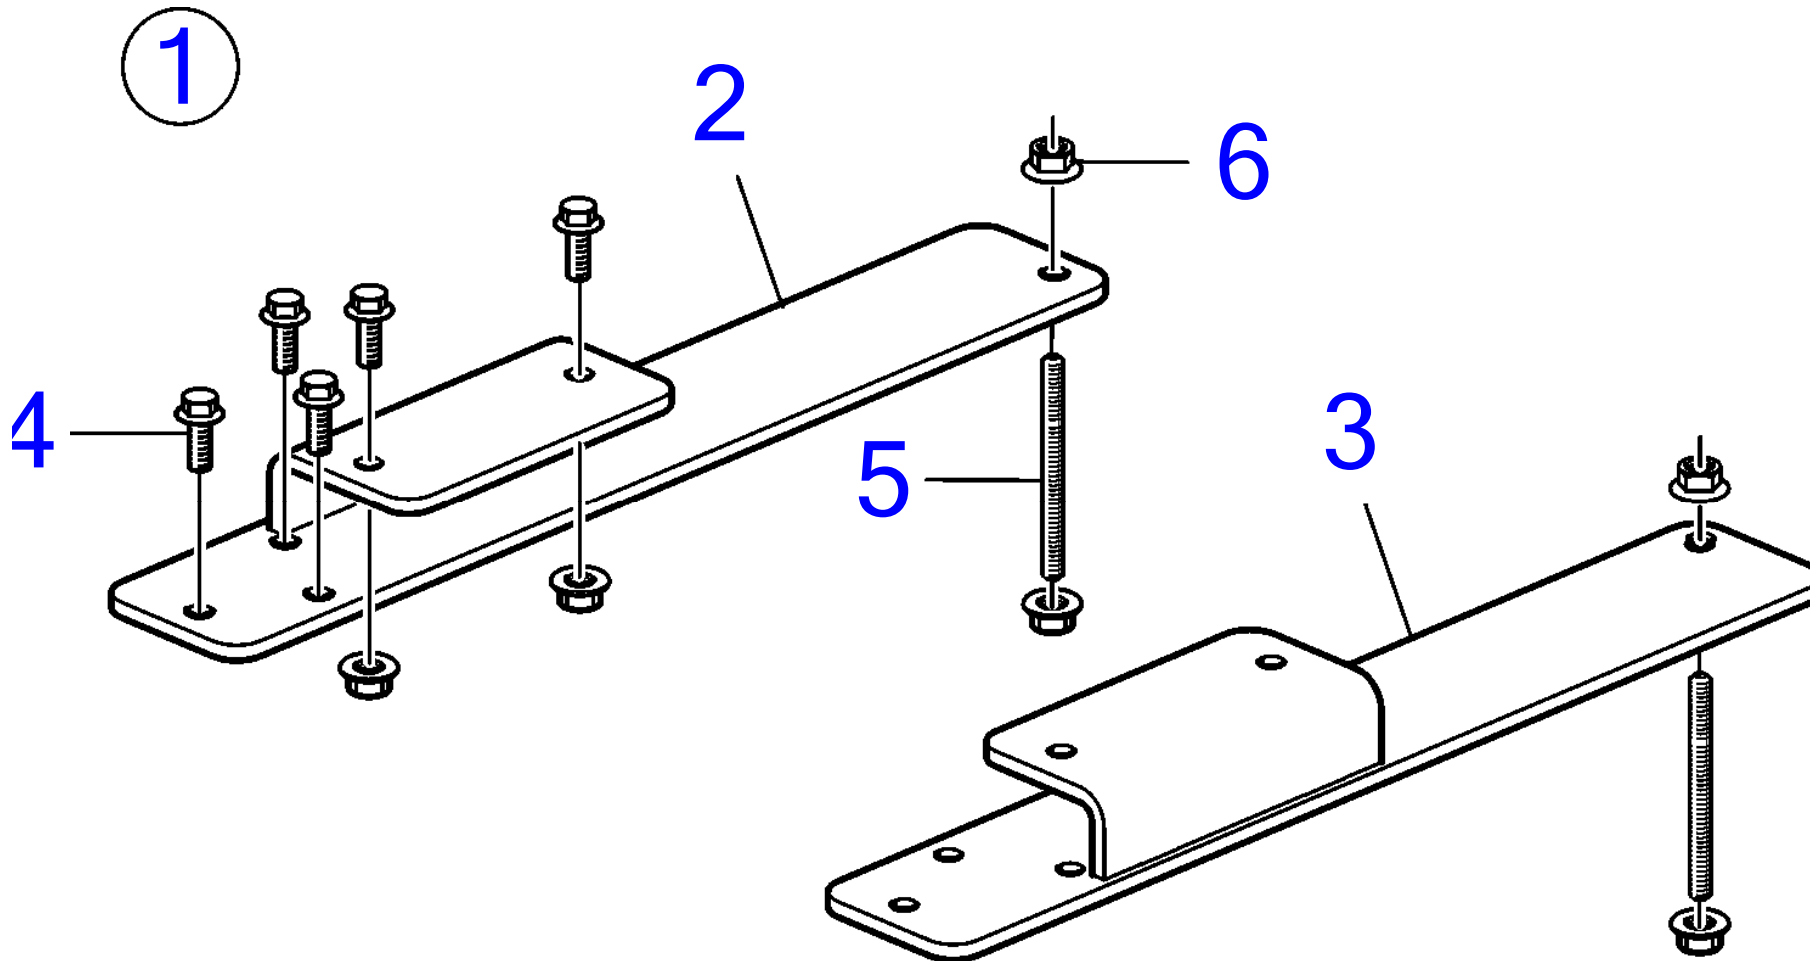

D2-75, D2-75B, D2-75C, D2-60F, D2-75F

RÉF	No Pièce	QTÉ	DÉSIGNATION	Voir
1	3580737	1	Tôle de fixation	
2	854607	4	Console	
3	3580739	8	Collier serrage	
4	3583506	2	Tube	
5	3583848	4	Fixation	
6	854608	2	Bride de serrage	
7	945408	24	Écrou à embase	
8	945444	8	Vis à embase	
9	946329	2	Vis à embase	
10	946472	4	Vis à embase	
11	971095	6	Écrou à embase	
12		2	Ecrou	
			.	
			.	6753
13		2	Coussin caoutchouc	
			.	
			.	6753

D2-75, D2-75B, D2-75C, D2-60F, D2-75F

28449