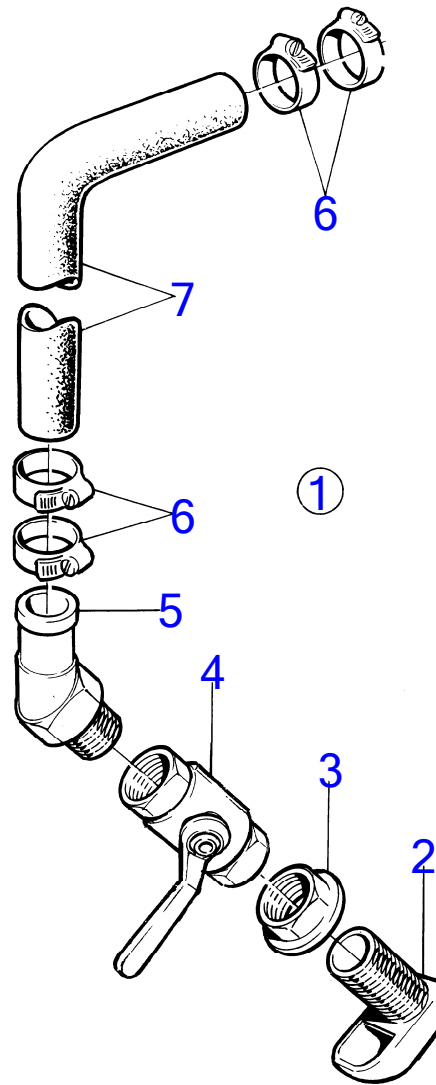

D2-75, D2-75B, D2-75C, D2-60F, D2-75F

9574

9574

7744450-26-9346

D2-75, D2-75B, D2-75C, D2-60F, D2-75F

D2-75, D2-75B, D2-75C, D2-60F, D2-75F

RÉF	No Pièce	QTÉ	DÉSIGNATION	NOTES
1	861496	1	Tube de refroidissem	19mm / 0.77"
2	836876	1	· Crépine	
3	836879	1	· Écrou	
4	1140125	1	· Robinet bille	D=25mm
5	861466	1	· Fixe-flexible	45°
6	961667	2	· Collier durite	
7	952970	X	Flexible	

7744450-26-9346

9574
www.dbmoteurs.fr

Upd:6/9/2020

D2-75, D2-75B, D2-75C, D2-60F, D2-75F