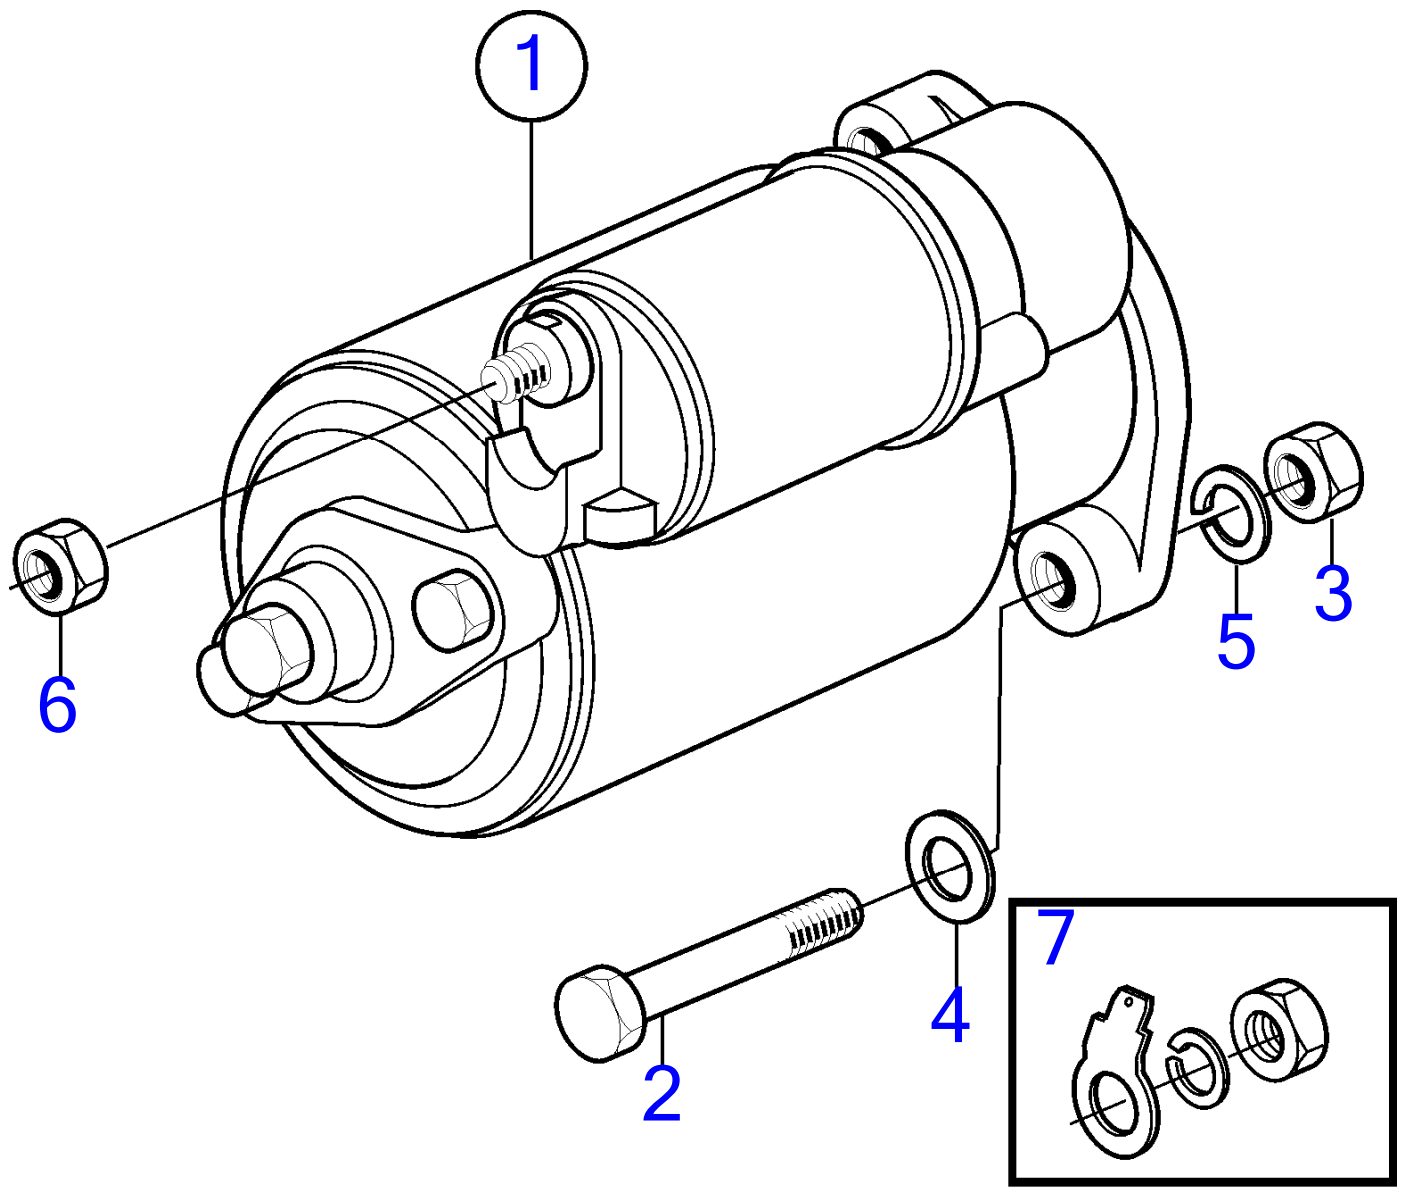

D2-75, D2-75B, D2-75C, D2-60F, D2-75F

D2-75, D2-75B, D2-75C, D2-60F, D2-75F

RÉF	No Pièce	QTÉ	DÉSIGNATION	NOTES
1	3801351	1	Démarreur, échange	Remplacé par 21323043
	21323043	1	Démarreur	
	3801351	1	Démarreur, échange	
2	970948	2	Vis à tête hexagonal	
3	948645	2	Contre-écrou à embas	
4	3580031	2	Rondelle	
5	3580015	2	Rondelle élastique	
6	948645	1	Contre-écrou à embas	
7		1	Pièces incluses