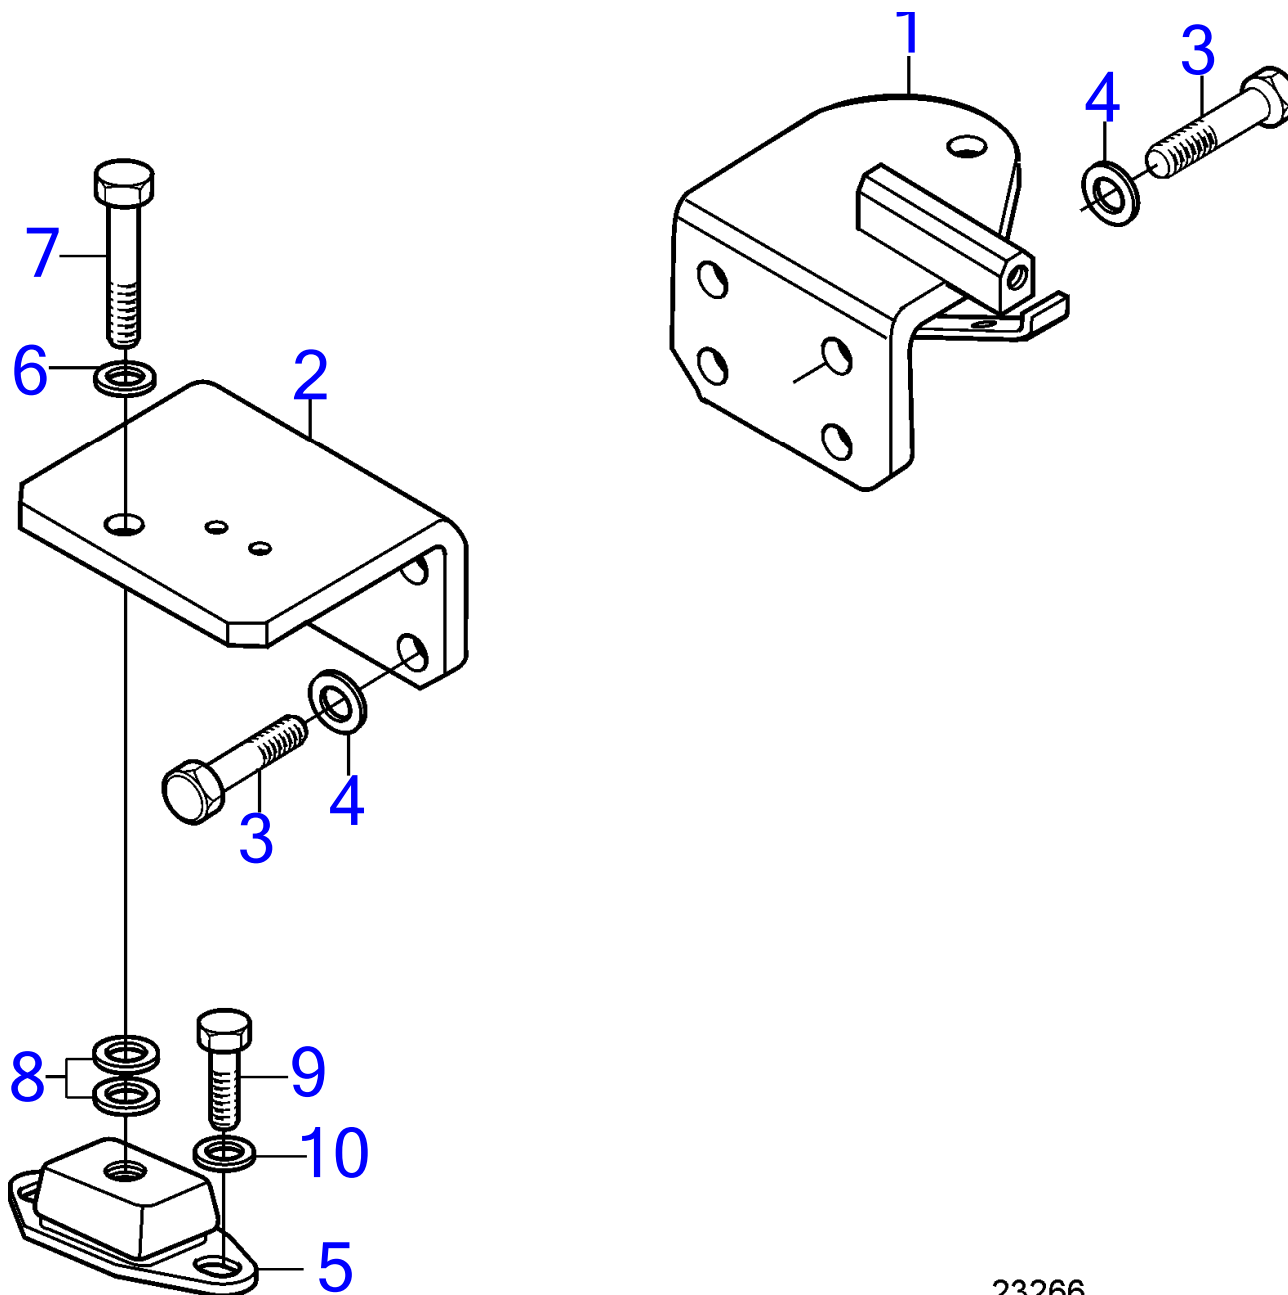

D2-75, D2-75B, D2-75C, D2-60F, D2-75F

D2-75, D2-75B, D2-75C, D2-60F, D2-75F

RÉF	No Pièce	QTÉ	DÉSIGNATION
1	3584087	1	Silent-bloc moteur, avant
2	3583069	1	Silent-bloc moteur, avant
3	3583794	16	Vis
4	3583795	16	Rondelle
5	856834	2	Coussin caoutchouc
6	941912	2	Rondelle élastique
7	959710	2	Vis à tête hexagonal
8	955900	4	Rondelle
9	963580	4	Vis à tête hexagonal
10	976945	4	Rondelle