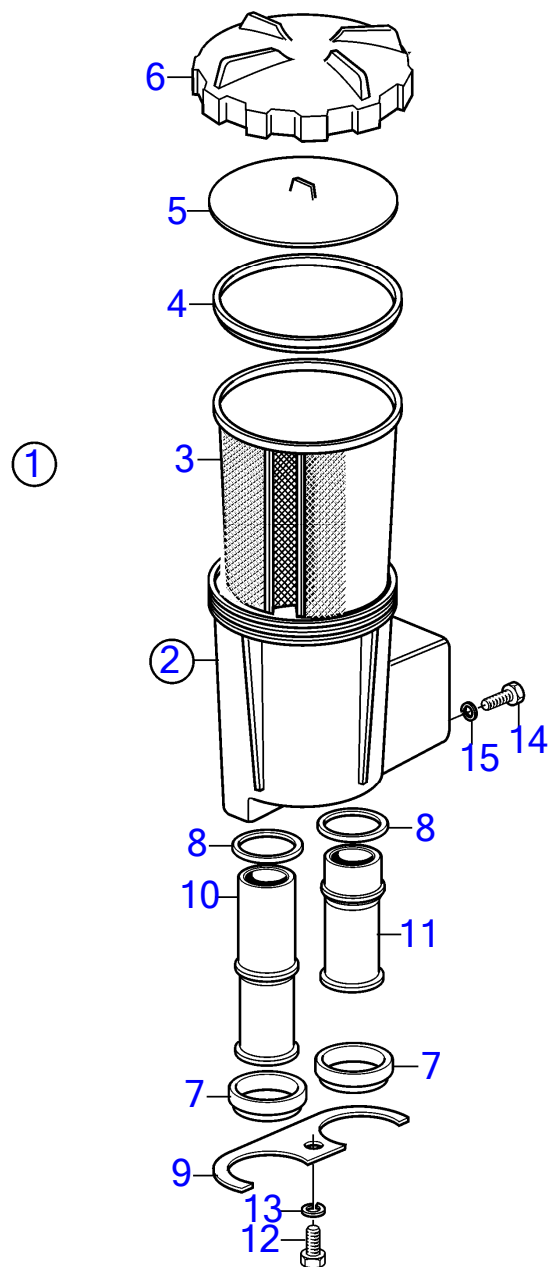

D2-75, D2-75B, D2-75C, D2-60F, D2-75F

D2-75, D2-75B, D2-75C, D2-60F, D2-75F

RÉF	No Pièce	QTÉ	DÉSIGNATION	NOTES
1	21219685	1	Filtre eau mer	
2	842924	1	· Crépine	
3	842723	1	· Crépine	
4	842724	1	· Étanchéité	
5	842982	1	· Plateau pression	
6	842722	1	· Couvercle	
7	847108	2	· Support de tube	
8	858986	2	· Bague étanchéité	
9	21211745	1	· Retenue	
10	3888859	1	· Tuyau de connexion	Entrée
11	21147599	1	· Tuyau de connexion	Sortie
12	955270	1	· Vis à tête hexagonal	
13	941906	1	· Rondelle élastique	
14	965215	4	· Vis à embase	(955296)
15	941907	4	· Rondelle élastique	

7744450-26-5517

18976
www.dbmoteurs.fr

Upd:6/9/2020

D2-75, D2-75B, D2-75C, D2-60F, D2-75F