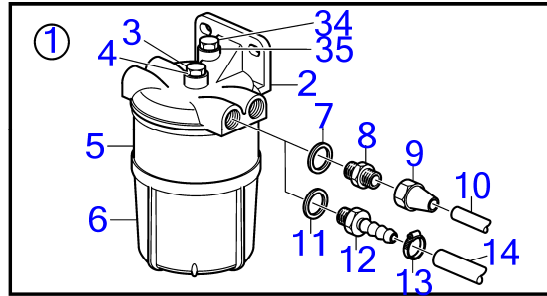

D2-75, D2-75B, D2-75C, D2-60F, D2-75F

29570

D2-75, D2-75B, D2-75C, D2-60F, D2-75F

RÉF	No Pièce	QTÉ	DÉSIGNATION	NOTES
1	877766	1	Filtre a combustible	Filtre à carburant et séparateur d'eau., Metal
2		1	· Filtre a combustible	
3	(940182)	1	· · Vis à tête hexagonal	Référence hors de gamme
4	11992	1	· · Joint	
5	3581078	1	· · Cartouche de filtre	
6	3582499	1	· · Bol	
7	18817	2	Joint	
8	190962	2	Raccord	5/16"
	954337	2	Raccord	3/8"
9	954322	2	Écrou accouplement	5/16"
	954323	2	Écrou accouplement	3/8"
10	954305	X	Tube	Séparateur d'eau., 5/16"
	1140062	X	Tuyau cuivre	Séparateur d'eau., 3/8"
11	957177	2	Joint	
12	3825000	2	Raccord flexible	
13	961664	2	Collier durite	
14	861057	X	Flexible de carburan	3/8"
15	877767	1	Filtre a combustible	Plastique
16		1	· Filtre a combustible	
17	(940182)	1	· · Vis à tête hexagonal	Référence hors de gamme
18	11992	1	· · Joint	
19	3581078	1	· · Cartouche de filtre	
20	3581189	1	· · Bol	
21	833972	1	Séparateur d'eau	
22	833971	1	· Séparateur d'eau	
23	957177	2	· Joint	
24	191397	2	· Raccord	5/16"
	941438	2	· Raccord	3/8"
25	954322	2	· Écrou accouplement	5/16"
	954323	2	· Écrou accouplement	3/8"
26	(827912)	1	Tuyau de carburant	Référence hors de gamme, 5/16"
27	954305	1	· Tube	5/16", L=5000mm
28	951189	15	· Collier serrage	
29	968476	15	· Vis à embase	
30	954322	3	· Écrou accouplement	5/16"
31	954336	2	· Raccord	5/16"
32	3581708	1	· Robinet	
33	(954343)	1	· Raccord coudé	Référence hors de gamme
34	940113	1	Vis à tête hexagonal	
35	11992	1	Joint	

7744450-23-9044

29570
www.dbmoteurs.fr

Upd:6/9/2020

D2-75, D2-75B, D2-75C, D2-60F, D2-75F