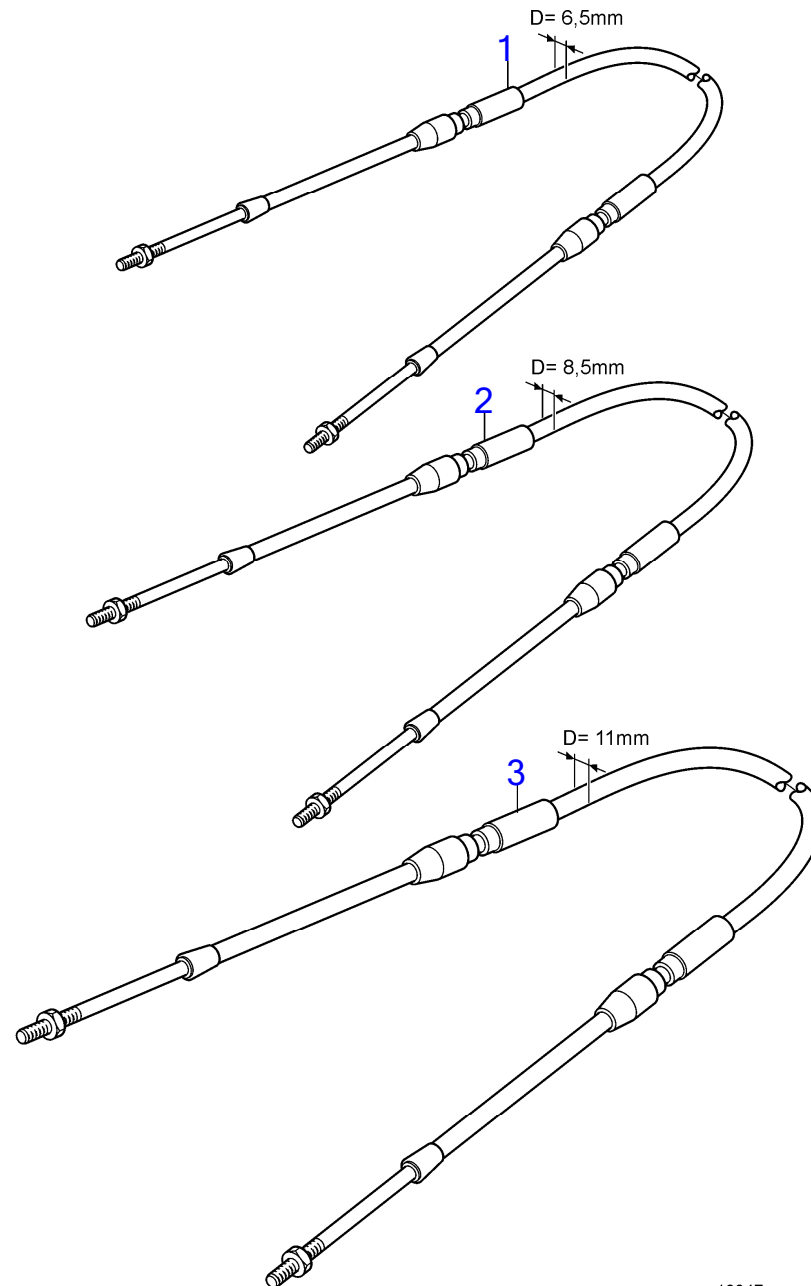

D2-75, D2-75B, D2-75C, D2-60F, D2-75F

18647

18647

7744450-27-231

Upd:6/9/2020

www.dbmoteurs.fr