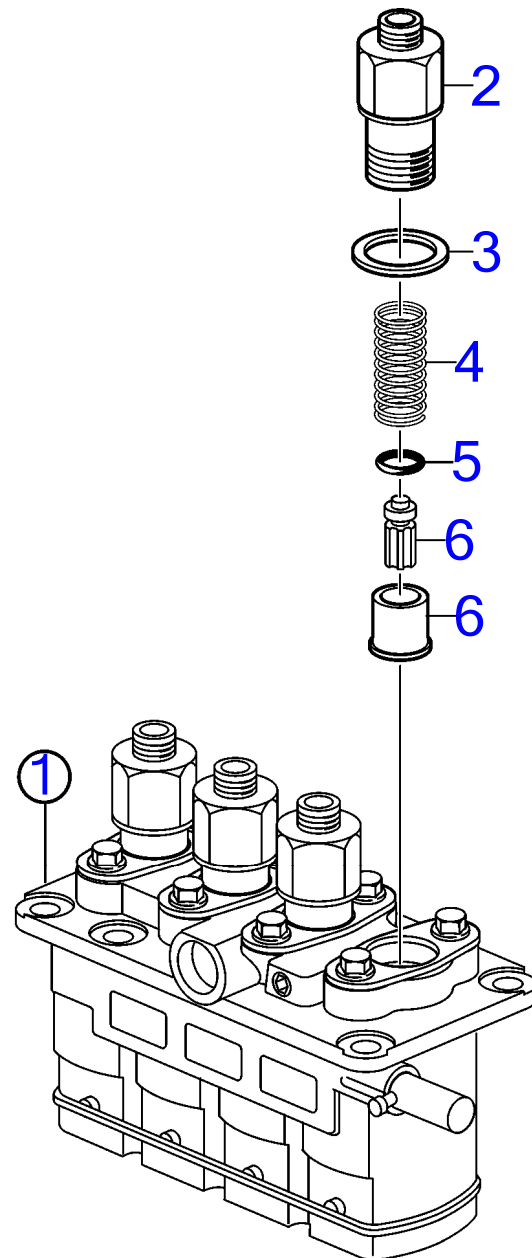

D2-60F, D2-75F

RÉF	No Pièce	QTÉ	DÉSIGNATION	NOTES
1	21132189	1	Pompe alimentation	
2	945358	1	Vis à embase	
3	3589332	1	Joint torique	
4	3584125	1	Filtre a combustible	
5	969011	3	Joint	
6	861477	1	Filtre a combustible	
7	3886416	1	Raccord banjo	
8	3580101	1	Raccord banjo	
9	3809680	1	Raccord	
10	961664	4	Collier durite	
11	3809681	1	Flexible	
12	3580031	2	Rondelle	
13	3583783	2	Vis	
14	3584424	1	Console	Remplacé par 21326567
	21326567	1	Console	À fixer avec 3 vis
15	21246643	2	Vis à tête hexagonal	
16	191169	2	Rondelle	
17	3580015	2	Rondelle élastique	
18	971071	2	Écrou hexagonal	
19	3809681	1	Flexible	
20	3589276	1	Purgeur	
21	11991	1	Joint	

D2-75, D2-75B, D2-75C, D2-60F, D2-75F

23164
23164

7744450-23-8184

Upd:6/9/2020

www.dbmoteurs.fr