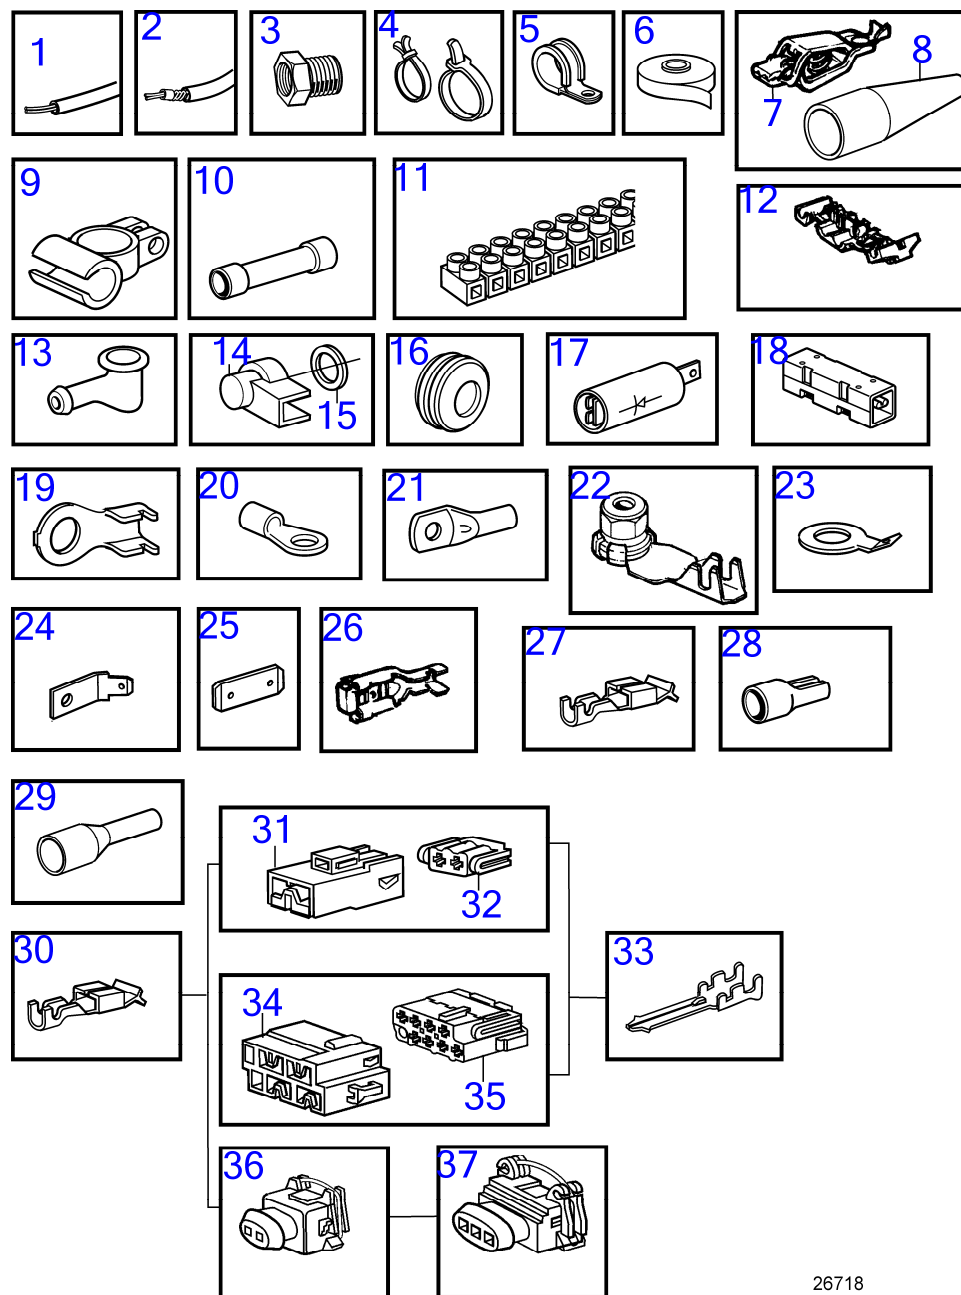

D2-75, D2-75B, D2-75C, D2-60F, D2-75F

RÉF	No Pièce	QTÉ	DÉSIGNATION	NOTES
1	870980	1	Coupe-circuit princi	Remplacé par 1140319
2		1	· Interrupteur	
3	243700	1	· Poignée	Remplacé par 1140319
4	971071	2	· Écrou hexagonal	
5	1140319	1	Robinet de batterie	
6		1	· Interrupteur	
7	1140427	1	· Poignée	
8	1140428	2	· Rondelle	
9	17602	4	· Écrou hexagonal	

D2-75, D2-75B, D2-75C, D2-60F, D2-75F

26718
26718

Upd:6/9/2020

www.dbmoteurs.fr

7744450-30-1963