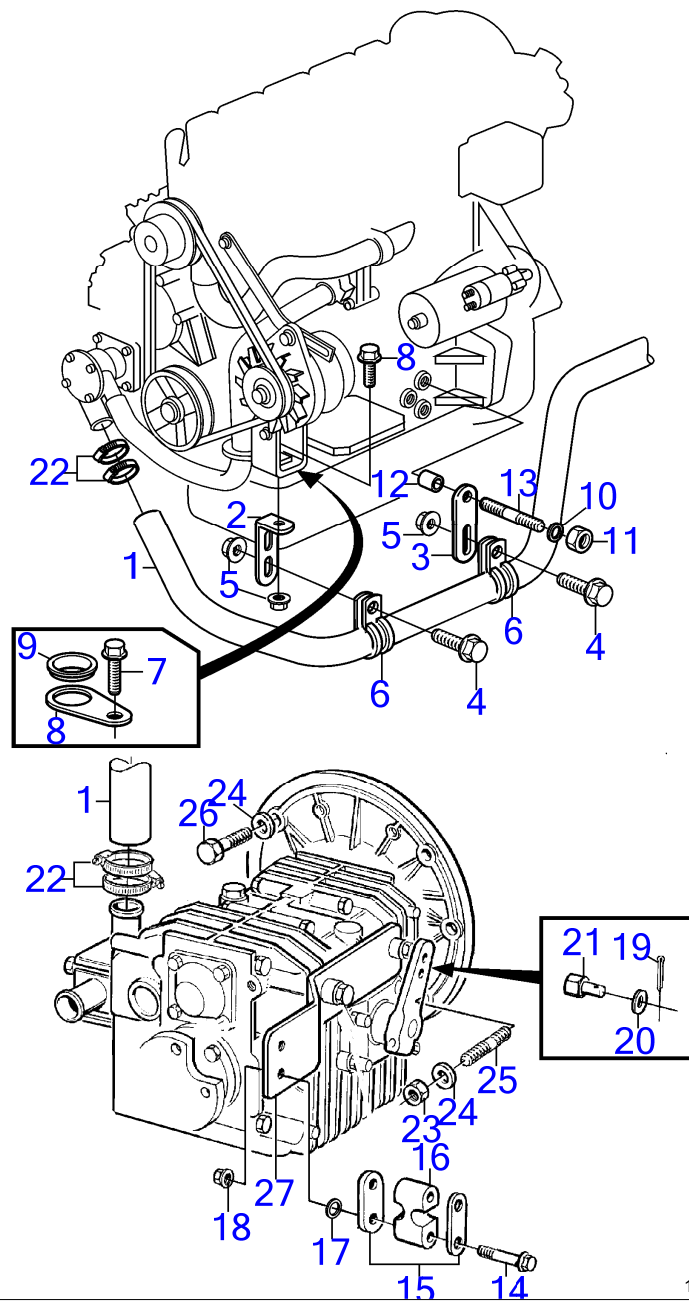

D2-75, D2-75B, D2-75C, D2-60F, D2-75F

D2-75, D2-75B, D2-75C, D2-60F, D2-75F

RÉF	No Pièce	QTÉ	DÉSIGNATION	NOTES
1	3583077	1	Flexible	For MS25L-A and MS25A-A
2	965555	1	Console	
3	965535	1	Console	
4	946440	2	Vis à embase	
5	945408	3	Écrou à embase	
6	949850	2	Collier serrage	
7	946671	1	Vis à embase	
8	3580250	1	Tirant	
9	3580251	1	Passe fil	
10	845988	1	Douille entretoise	
11	3583789	1	Écrou	
12	3582401	1	Adaptateur	
13	924083	1	Goujon	
14	969439	2	Vis à 6 pans creux	
15	872076	2	Rondelle	
16	872074	1	Retenue	
17	940090	2	Rondelle	
18	949874	1	Contre-écrou à embas	
19	17276	1	Goupille fendue	
20	941906	1	Rondelle élastique	
21	3852329	1	Dé	
22	994561	4	Collier durite	
23	940157	3	Écrou hexagonal	
24	955896	6	Rondelle	
25	953288	3	Goujon	
26	940134	3	Vis à tête hexagonal	
27		1	Console	