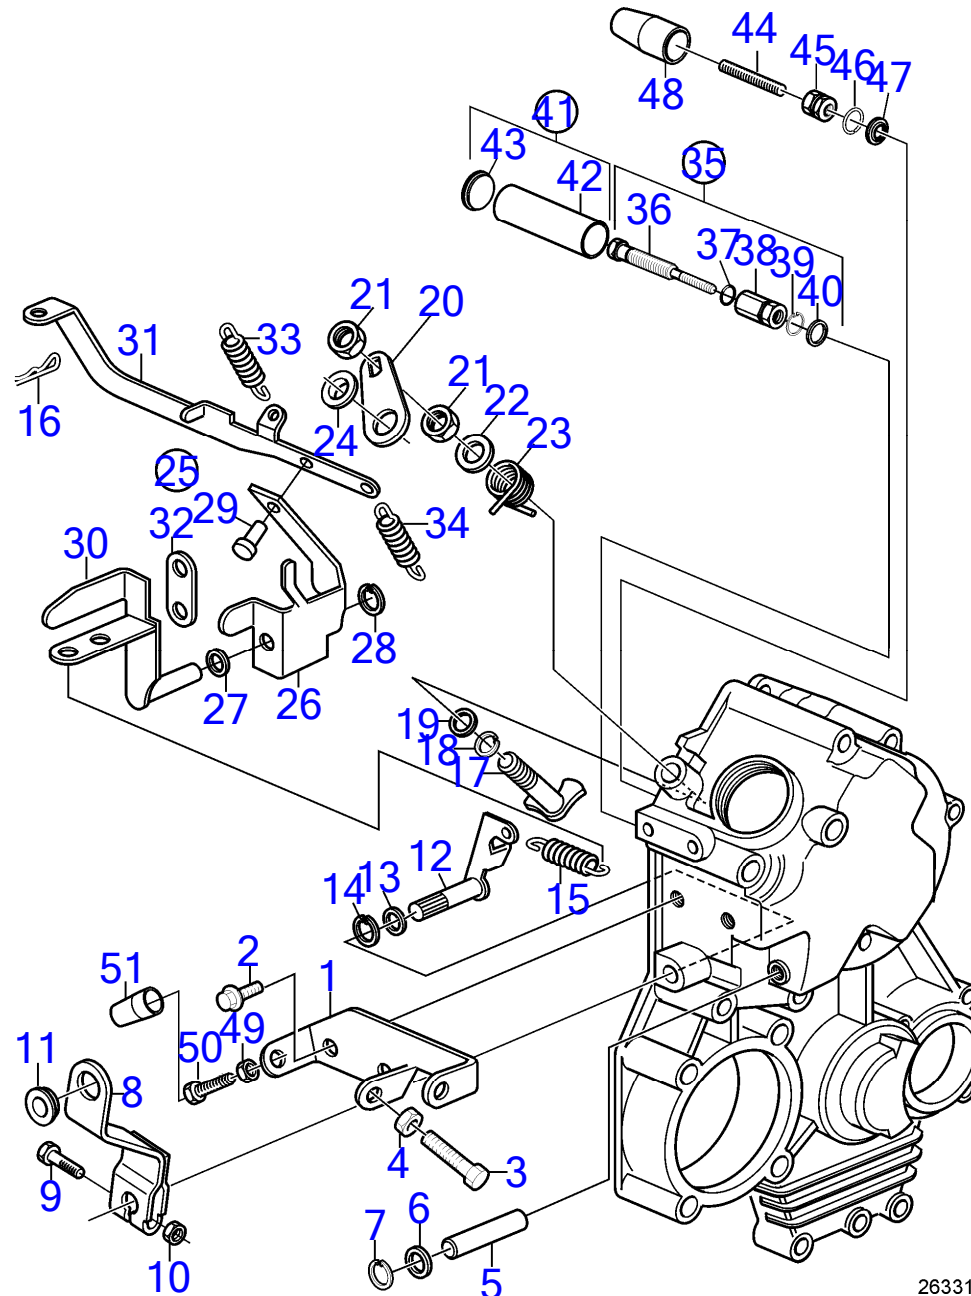

D2-60F, D2-75F

26331

26331

7744450-23-6810

Upd:6/9/2020

www.dbmoteurs.fr

D2-60F, D2-75F

RÉF	No Pièce	QTÉ	DÉSIGNATION	NOTES
1	3580042	1	Tirant	
2	3580581	2	Vis	
3		1	Vis	
4	955781	1	Écrou hexagonal	
5	3583759	1	Arbre	
6	3580040	2	Joint torique	
7	3580041	1	Anneau verrouillage	
8	3580036	1	Levier	
9	955275	1	Vis à tête hexagonal	
10	945407	1	Écrou à embase	
11	843109	1	Bague	
12	3580034	1	Bras	
13	3580035	1	Joint torique	
14	3580030	1	Anneau verrouillage	
15	3819063	1	Ressort	(3580376)
16	3580032	1	Goupille verrouillag	
17	3580045	1	Bras	
18	3580046	1	Anneau verrouillage	
19	3580047	1	Joint torique	
20	21192501	1	Levier	
21	955782	2	Écrou hexagonal	
22	21246676	1	Rondelle	
23	3580048	1	Ressort	
24	843109	1	Bague	
25	3583736	1	Levier	
26		1	· Levier	
27	3580031	1	· Rondelle	
28	3580030	1	· Anneau verrouillage	
29	(3583760)	1	· Goupille	Référence hors de gamme
30		1	· Levier	
31		1	· Levier	
32		1	· Rondelle	
33	3580735	1	Ressort	
34	3580058	1	Ressort	
35	3583770	1	Vis	
36		1	· Vis	
37	3583772	1	· Joint torique	
38		1	· Écrou	
39		1	· Anneau verrouillage	
40	3580087	1	· Bague étanchéité	
41	3584083	1	Douille	
42		1	· Douille	
43		1	· Capot	
44	3583778	1	Vis	
45	3583779	1	Écrou	
46	21246336	1	Anneau verrouillage	

7744450-23-6810

26331
www.dbmoteurs.fr

Upd:6/9/2020

D2-75, D2-75B, D2-75C, D2-60F, D2-75F

VOLVO
PENTA