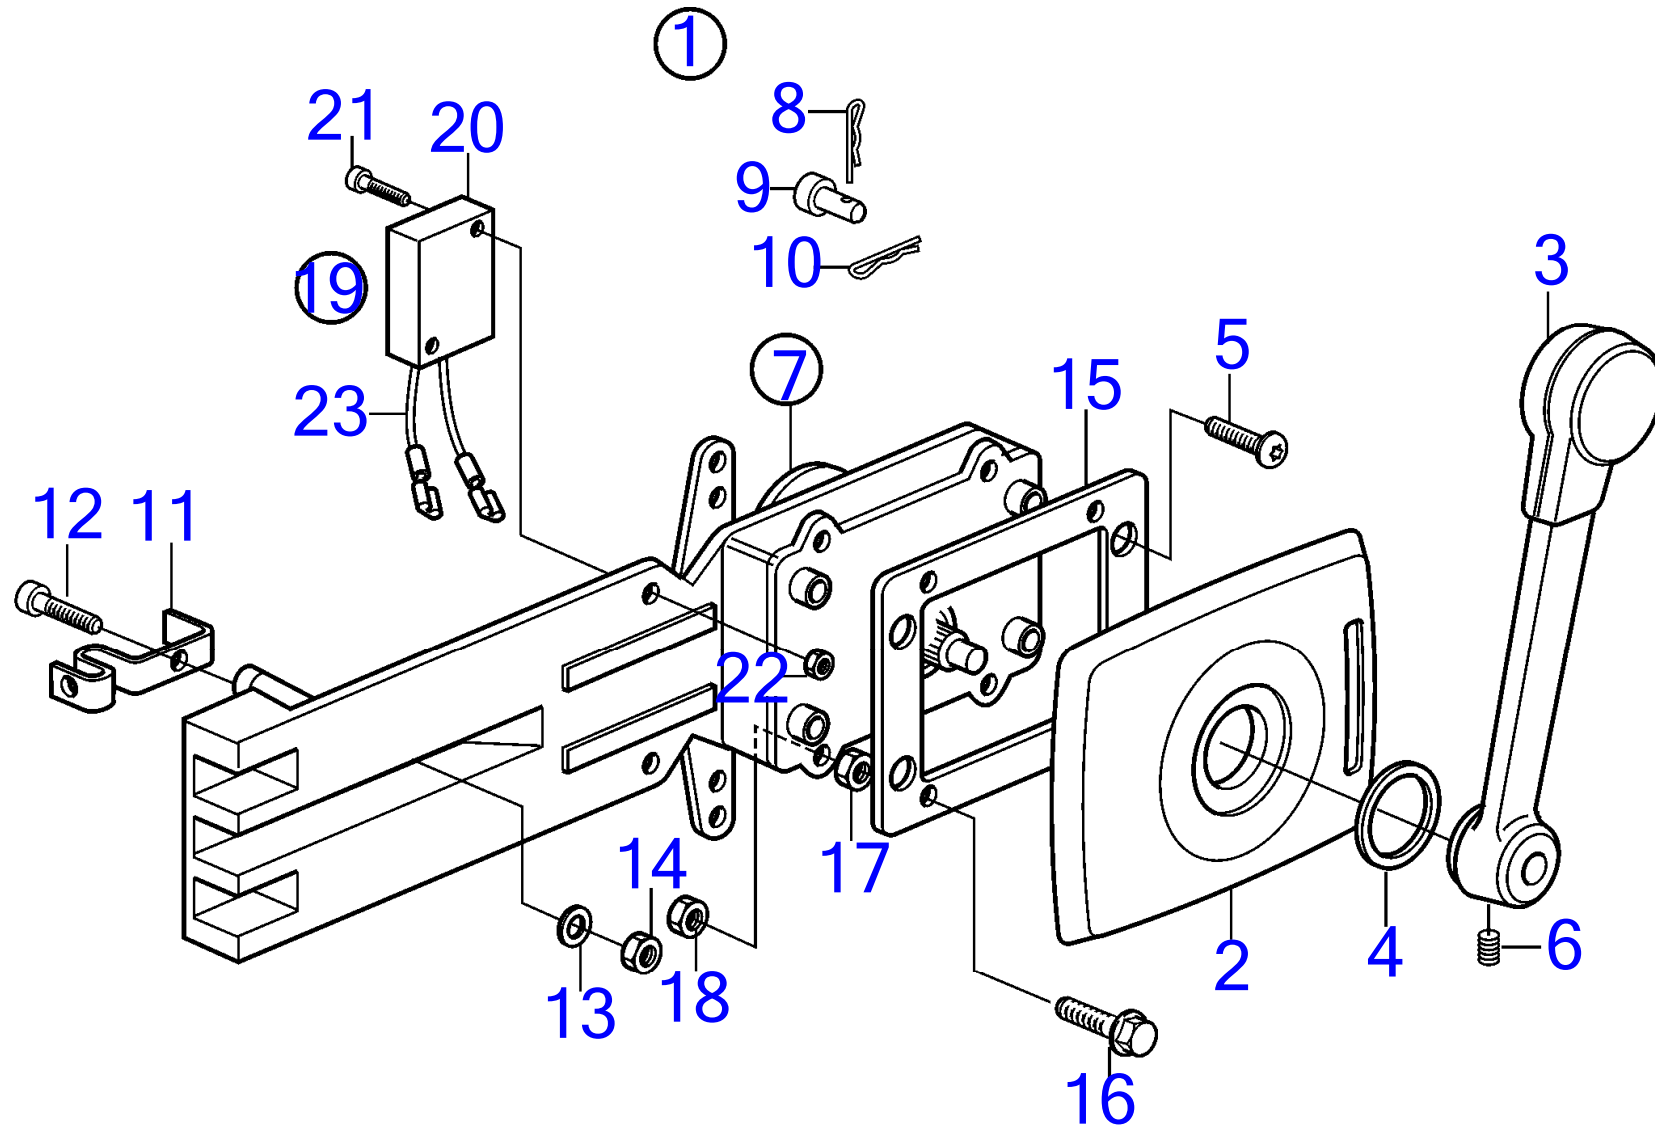

D2-75, D2-75B, D2-75C, D2-60F, D2-75F

RÉF	No Pièce	QTÉ	DÉSIGNATION	Voir
1	1140092	1	Kit montage	
2	853713	1	· Capot	
3	839520	1	· Levier	
4	1140094	1	· Rondelle	
5	961330	4	· Vis empreinte crucif	
6	839693	1	· Vis verrouillage	
7	1140095	1	Mécanisme de command	
8	17253	2	· Goupille fendue	
9	839638	2	· Dé	
10	852924	1	· Goupille verrouillag	
11	853423	1	· Retenue	
12	839664	1	· Vis	
13	940275	1	· Rondelle	
14	946435	1	· Contre-écrou	
15		1	· Plaque fixation	
16	963548	4	· Vis à tête hexagonal	
17		4	· Ecrou	
18	946435	4	· Contre-écrou	
19	855352	1	Contact posit.neutre	
20	850200	1	· Interrupteur à bascu	
21	946177	2	· Vis empreinte crucif	
22	947536	2	· Écrou hexagonal	
23		X	· cables et cosses	1963

D2-75, D2-75B, D2-75C, D2-60F, D2-75F