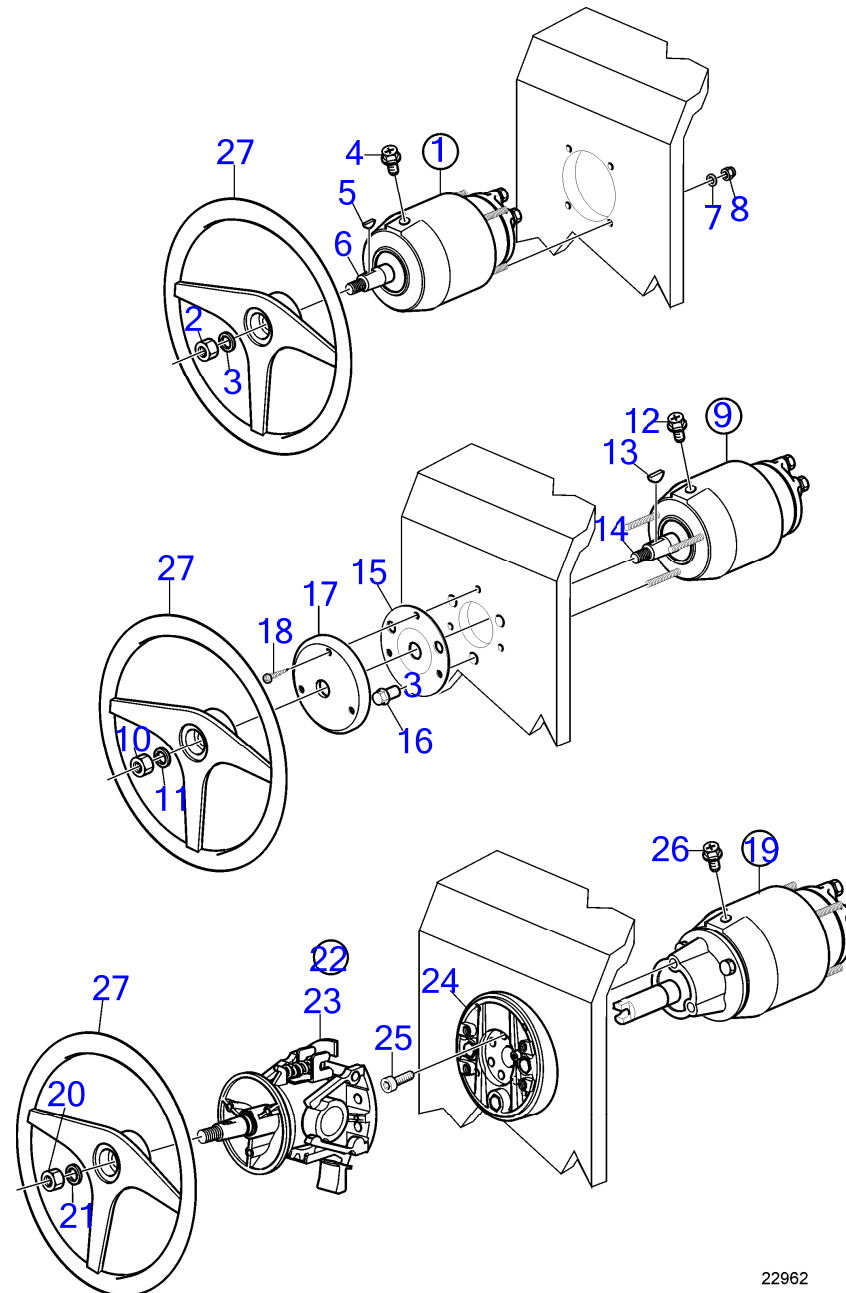

D2-75, D2-75B, D2-75C, D2-60F, D2-75F

22962

22962

7744450-64-9669

Upd:6/9/2020

www.dbmoteurs.fr

D2-75, D2-75B, D2-75C, D2-60F, D2-75F

RÉF	No Pièce	QTÉ	DÉSIGNATION	NOTES
1	3809971	1	Piston de pompe	Avant monté., 28cc
	3809972	1	Piston de pompe	Avant monté., 33cc
	3809973	1	Piston de pompe	Avant monté., 39cc
2		1	· Ecrou	
3		1	· Rondelle	
4	21164656	1	· Tampon, purge	
	3843214	1	· Tampon	
5		1	· Clavette	
6		2	· Raccord angulaire	
7		4	· Rondelle	
8		4	· Contre-ecrou	
9	3809975	1	Piston de pompe	Monté à l'arrière., 28cc
	3809976	1	Piston de pompe	Monté à l'arrière., 33cc
	3809977	1	Piston de pompe	Monté à l'arrière., 39cc
10		1	· Ecrou	
11		1	· Rondelle	
12	21164656	1	· Tampon, purge	
	3843214	1	· Tampon	
13		1	· Clavette	
14		2	· Raccord angulaire	
15		1	· Console	
16		3	· Vis	
17		1	· Capot	
18		3	· Vis	
19	3809978	1	Piston de pompe	Direction avec l'inclinaison., 28cc
	21135046	1	Piston de pompe	Direction avec l'inclinaison., 33cc
	3809980	1	Piston de pompe	Direction avec l'inclinaison., 39cc
20		1	· Ecrou	
21		1	· Rondelle	
22	3841280	1	· Réglage volant	
23		1	· Réglage volant	
24		1	· Console	
25		3	· Vis a six pans creux	
26	21164656	1	· Tampon, purge	
	3843214	1	Tampon	
27	3843317	1	Volant de direction	Alt
	(850936)	1	Volant de direction	Référence hors de gamme, Alt