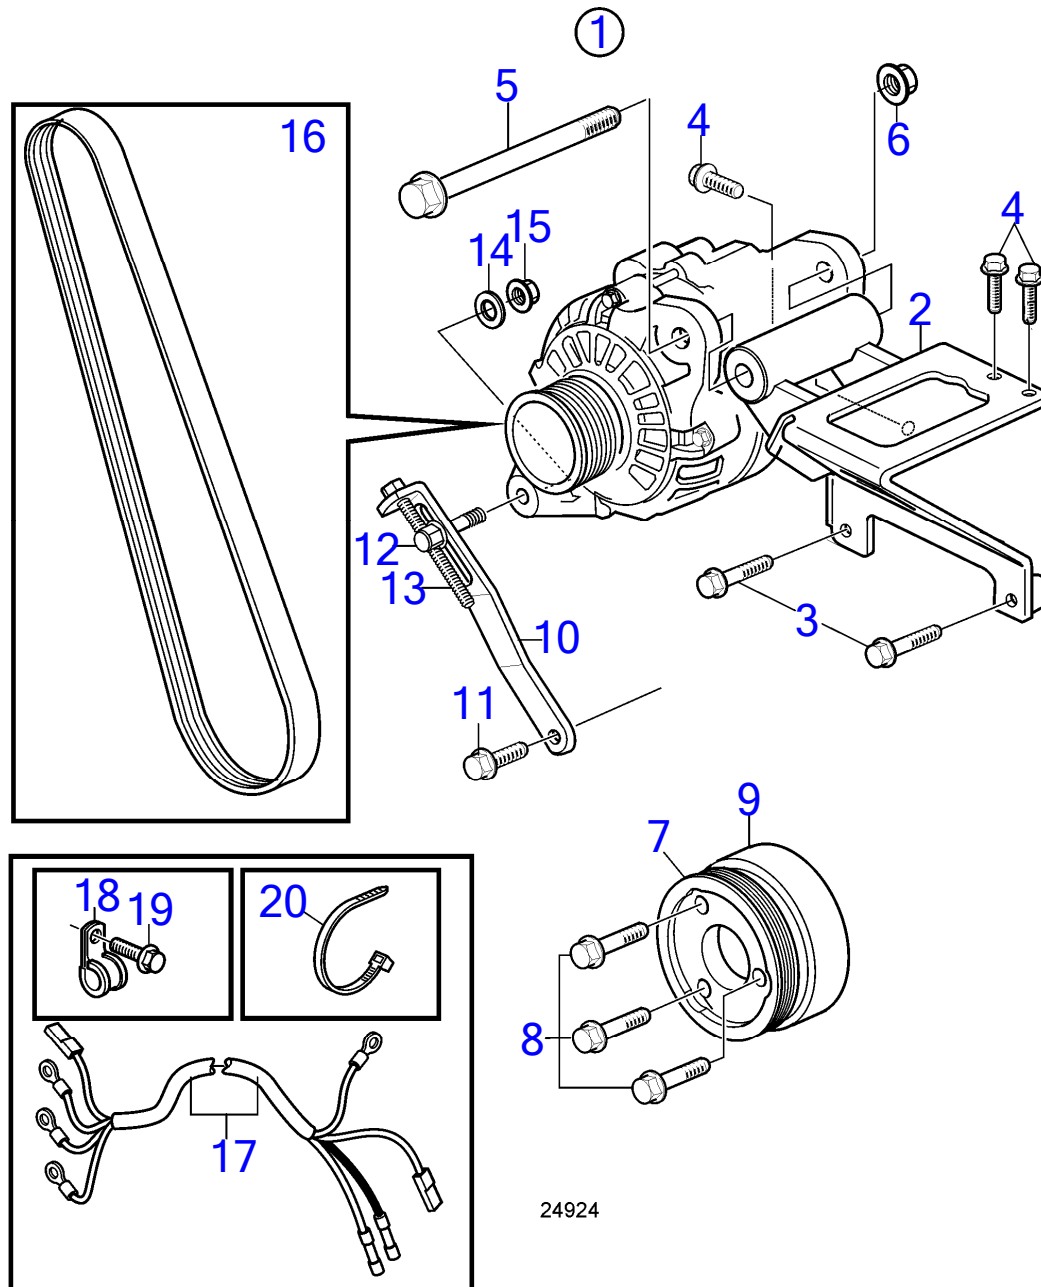

7744450-30-6749

28695
www.dbmoteurs.fr

Upd:6/9/2020

D2-75, D2-75B, D2-75C, D2-60F, D2-75F

D2-75B, D2-75C, D2-60F, D2-75F

D2-75B, D2-75C, D2-60F, D2-75F

RÉF	No Pièce	QTÉ	DÉSIGNATION	NOTES
1	21384685	1	Lot, kit	
2	21178401	1	· Console	
3	946470	2	· Vis à embase	M8x35mm
4	946440	3	· Vis à embase	M8x16mm
5	978447	1	· Vis à embase	M12x150mm
6	971096	1	· Écrou à embase	
7	21178941	1	· Poulie	
8	965227	3	· Vis à embase	M12x55mm
9	3583572	1	· Entretoise	
10	21180308	1	· Bride de serrage	
11	946173	1	· Vis à embase	M8x20mm
12	861663	1	· Vis à embase	
13	977820	1	· Vis à tête hexagonal	M8x100mm
14	960144	1	· Rondelle	
15	948645	1	· Contre-écrou à embas	
16	21179870	1	· Ceinture	
17	21380307	1	· Faisceau de câbles	
18	949746	1	· Collier serrage	
19	948663	1	· Vis à embase	M5x10mm
20	948211	3	· Serre-câble	