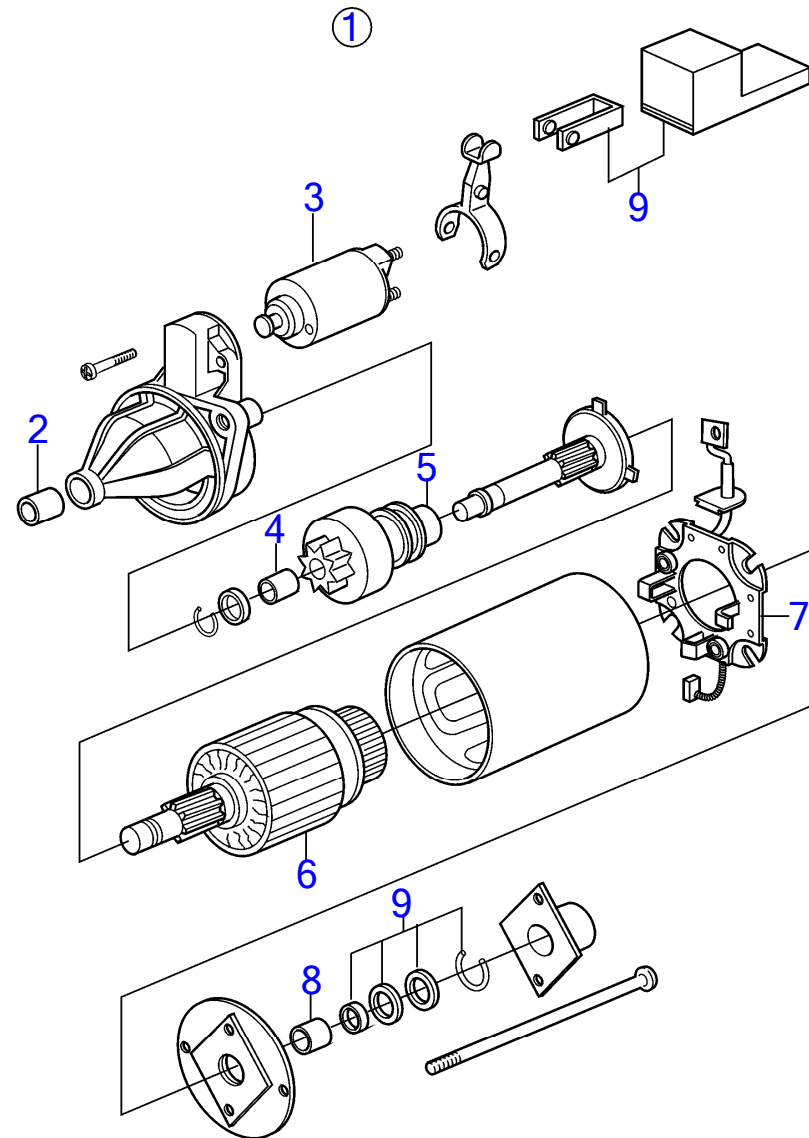

D2-75, D2-75B, D2-75C, D2-60F, D2-75F

D2-75, D2-75B, D2-75C, D2-60F, D2-75F

RÉF	No Pièce	QTÉ	DÉSIGNATION	NOTES
1	(3583555)	1	Démarreur	Utiliser N° d'échange 3801351, Référence hors de gamme
	(3803929)	1	Démarreur, échange	Utiliser N° d'échange 3801351, Référence hors de gamme
	3801351	1	Démarreur, échange	Remplacé par 21323043
	21323043	1	Démarreur	
	3801351	1	Démarreur, échange	
2	(3583744)	1	· Bague	Référence hors de gamme
3	(3583745)	1	· Relais démarrage	Référence hors de gamme
4	(3583746)	1	· Bague	Référence hors de gamme
5	(3583747)	1	· Pignon démarreur	Référence hors de gamme
6		1	· Rotor	
7	(3583749)	1	· Porte-balai	Référence hors de gamme
8	3583751	1	· Bague	
9		1	· Jeu de rondelles