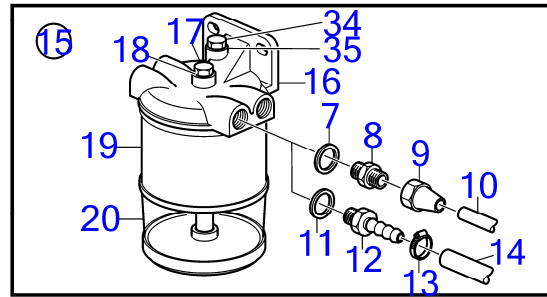

D2-75, D2-75B, D2-75C, D2-60F, D2-75F

29570

D2-75, D2-75B, D2-75C, D2-60F, D2-75F

RÉF	No Pièce	QTÉ	DÉSIGNATION	NOTES
1	877766	1	Filtre a combustible	Filtre à carburant et séparateur d'eau., Metal
2		1	· Filtre a combustible	
3	(940182)	1	· · Vis à tête hexagonal	Référence hors de gamme
4	11992	1	· · Joint	
5	3581078	1	· · Cartouche de filtre	
6	3582499	1	· · Bol	
7	18817	2	Joint	
8	190962	2	Raccord	5/16"
	954337	2	Raccord	3/8"
9	954322	2	Écrou accouplement	5/16"
	954323	2	Écrou accouplement	3/8"
10	954305	X	Tube	Séparateur d'eau., 5/16"
	1140062	X	Tuyau cuivre	Séparateur d'eau., 3/8"
11	957177	2	Joint	
12	3825000	2	Raccord flexible	
13	961664	2	Collier durite	
14	861057	X	Flexible de carburan	3/8"
15	877767	1	Filtre a combustible	Plastique
16		1	· Filtre a combustible	
17	(940182)	1	· · Vis à tête hexagonal	Référence hors de gamme
18	11992	1	· · Joint	
19	3581078	1	· · Cartouche de filtre	
20	3581189	1	· · Bol	
21	833972	1	Séparateur d'eau	
22	833971	1	· Séparateur d'eau	
23	957177	2	· Joint	
24	191397	2	· Raccord	5/16"
	941438	2	· Raccord	3/8"
25	954322	2	· Écrou accouplement	5/16"
	954323	2	· Écrou accouplement	3/8"
26	(827912)	1	Tuyau de carburant	Référence hors de gamme, 5/16"
27	954305	1	· Tube	5/16", L=5000mm
28	951189	15	· Collier serrage	
29	968476	15	· Vis à embase	
30	954322	3	· Écrou accouplement	5/16"
31	954336	2	· Raccord	5/16"
32	3581708	1	· Robinet	
33	(954343)	1	· Raccord coudé	Référence hors de gamme
34	940113	1	Vis à tête hexagonal	
35	11992	1	Joint	

7744450-23-9044

29570
www.dbmoteurs.fr

Upd:6/9/2020

D2-75, D2-75B, D2-75C, D2-60F, D2-75F