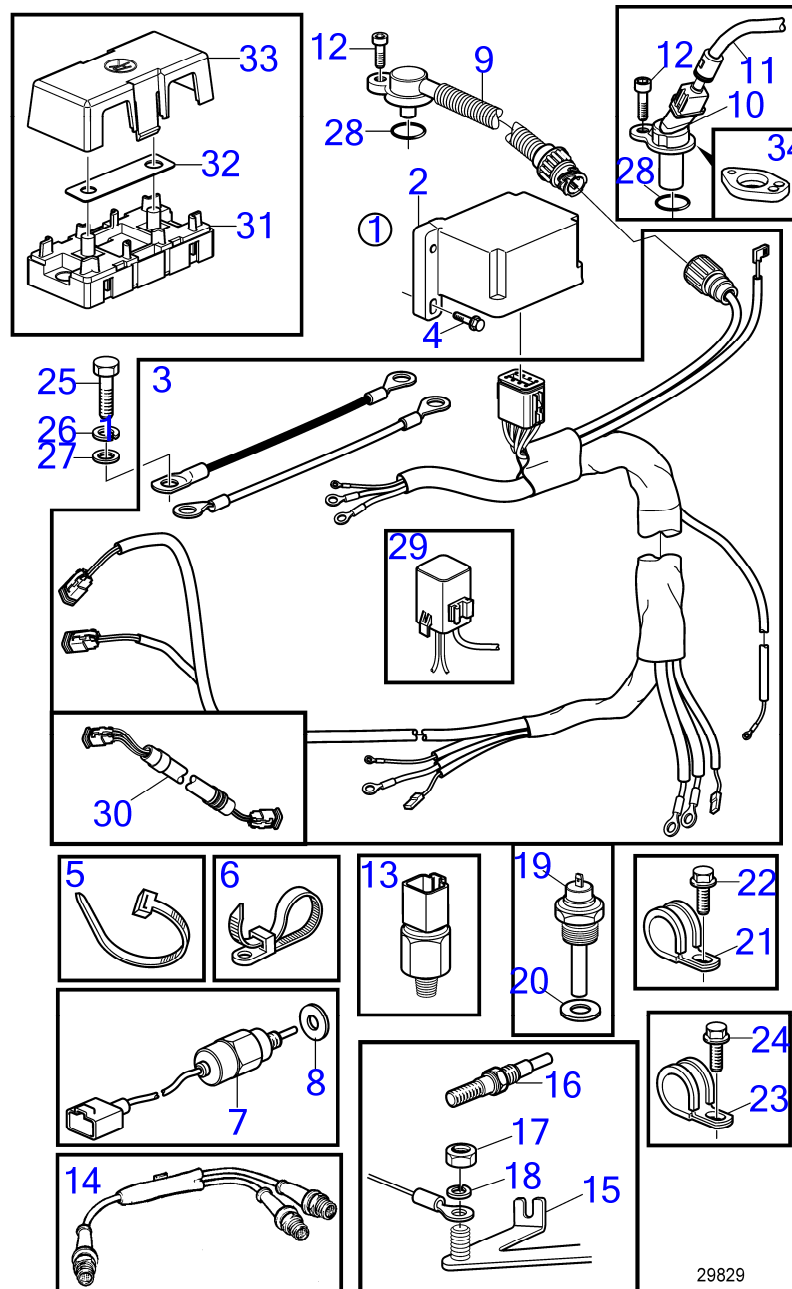

D2-75B, D2-75C, D2-60F, D2-75F

29829

29829

7744450-30-21496

Upd:6/9/2020

www.dbmoteurs.fr

D2-75B, D2-75C, D2-60F, D2-75F

RÉF	No Pièce	QTÉ	DÉSIGNATION	NOTES
1			Centrale électrique	
2	21120710	1	· Unité de commande	Remplacé par 21261871
	21261871	1	· Unité de commande	MDI, Remplacé par 21511215
	21511215	1	· Unité électronique	Remplacé par 21558939
	21558939	1	· Unité électronique	Remplacé par 22594274
	22594274	1	· Unité électronique	
3	3843674	1	· Faisceau de câbles	D2-55D, D2-55E, D2-75B, D2-75C
	21273764	1	· Faisceau de câbles	D2-50F, D2-55F, D2-75F
4	948356	2	Vis à embase	
5	948211	8	Serre-câble	
6	948616	1	Serre-câble	
7	3584127	1	Aimant d'arrêt	
8	3580092	1	Bague étanchéité	
9	3944124	1	Capteur	Capteur de régime Ø24mm
10	21426987	1	Contrôleur de régime	Capteur de régime Ø20mm
11	21644180	1	Faisceau de câbles	
12	942001	1	Vis à six pans creux	
13	21250645	1	Rupteur pression	Pour huile
14	1140598	1	Contact de distribut	Pour doubles postes de commande.
15	3583571	1	Rail conducteur	
16	3583025	1	Bougie de préchauffa	
17	955779	1	Écrou hexagonal	
18	3809677	1	Rondelle	
19	827151	1	Sonde de température	
20	11998	1	Joint	
21	947191	1	Collier serrage	
22	947107	1	Vis à embase	
23	945081	1	Collier serrage	
24	947107	1	Vis à embase	
25	946502	1	Vis à embase	Masse (coque)
26	955898	1	Rondelle	0,2mm
27	940280	1	Rondelle élastique	1,2mm
28	974673	1	Joint torique	
29	3594745	1	Faisceau de câbles	
30	21138239	1	Faisceau de câbles	
31	22540365	1	Boîtier de raccordem	
32	22540373	1	Boîtier de raccordem	
33	22540367	1	Boîtier de raccordem	
34	21583697	1	Adaptateur