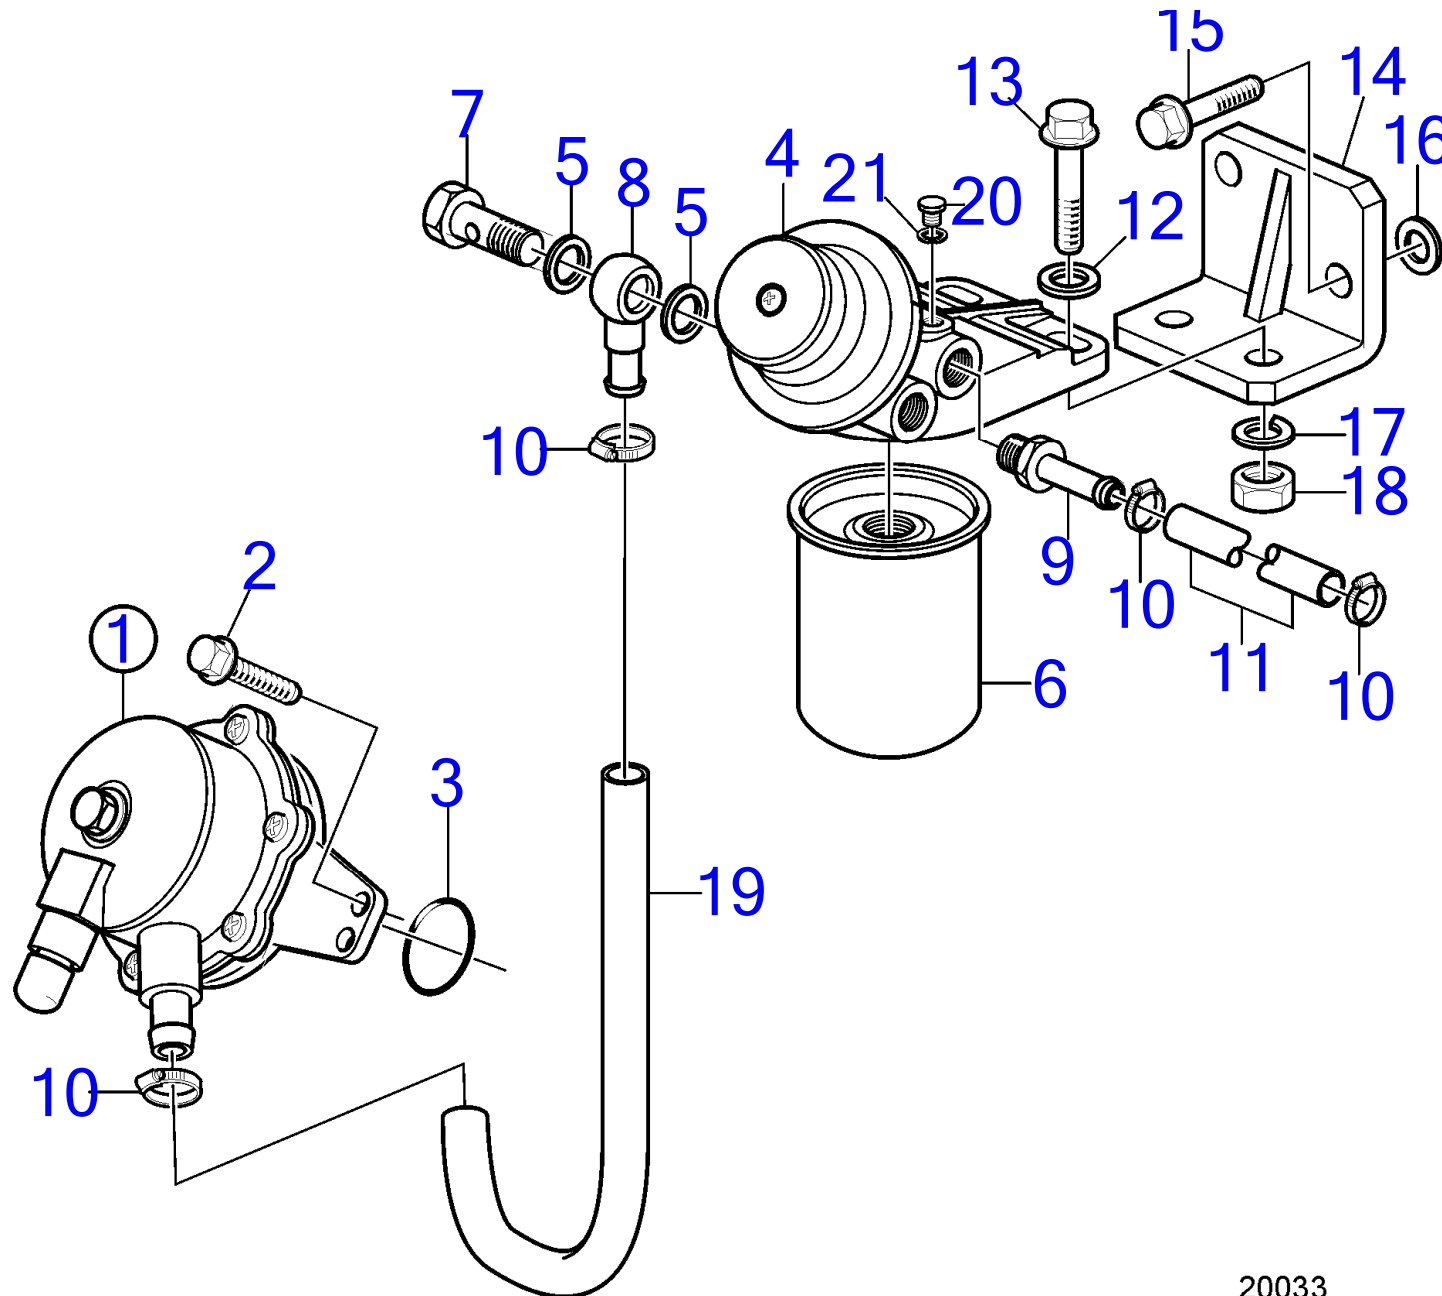

D2-60F, D2-75F

D2-60F, D2-75F

RÉF	No Pièce	QTÉ	DÉSIGNATION	NOTES
1	21132189	1	Pompe alimentation	
2	945358	1	Vis à embase	
3	3589332	1	Joint torique	
4	3584125	1	Filtre a combustible	
5	969011	3	Joint	
6	861477	1	Filtre a combustible	
7	3886416	1	Raccord banjo	
8	3580101	1	Raccord banjo	
9	3809680	1	Raccord	
10	961664	4	Collier durite	
11	3809681	1	Flexible	
12	3580031	2	Rondelle	
13	3583783	2	Vis	
14	3584424	1	Console	Remplacé par 21326567
	21326567	1	Console	À fixer avec 3 vis
15	21246643	2	Vis à tête hexagonal	
16	191169	2	Rondelle	
17	3580015	2	Rondelle élastique	
18	971071	2	Écrou hexagonal	
19	3809681	1	Flexible	
20	3589276	1	Purgeur	
21	11991	1	Joint