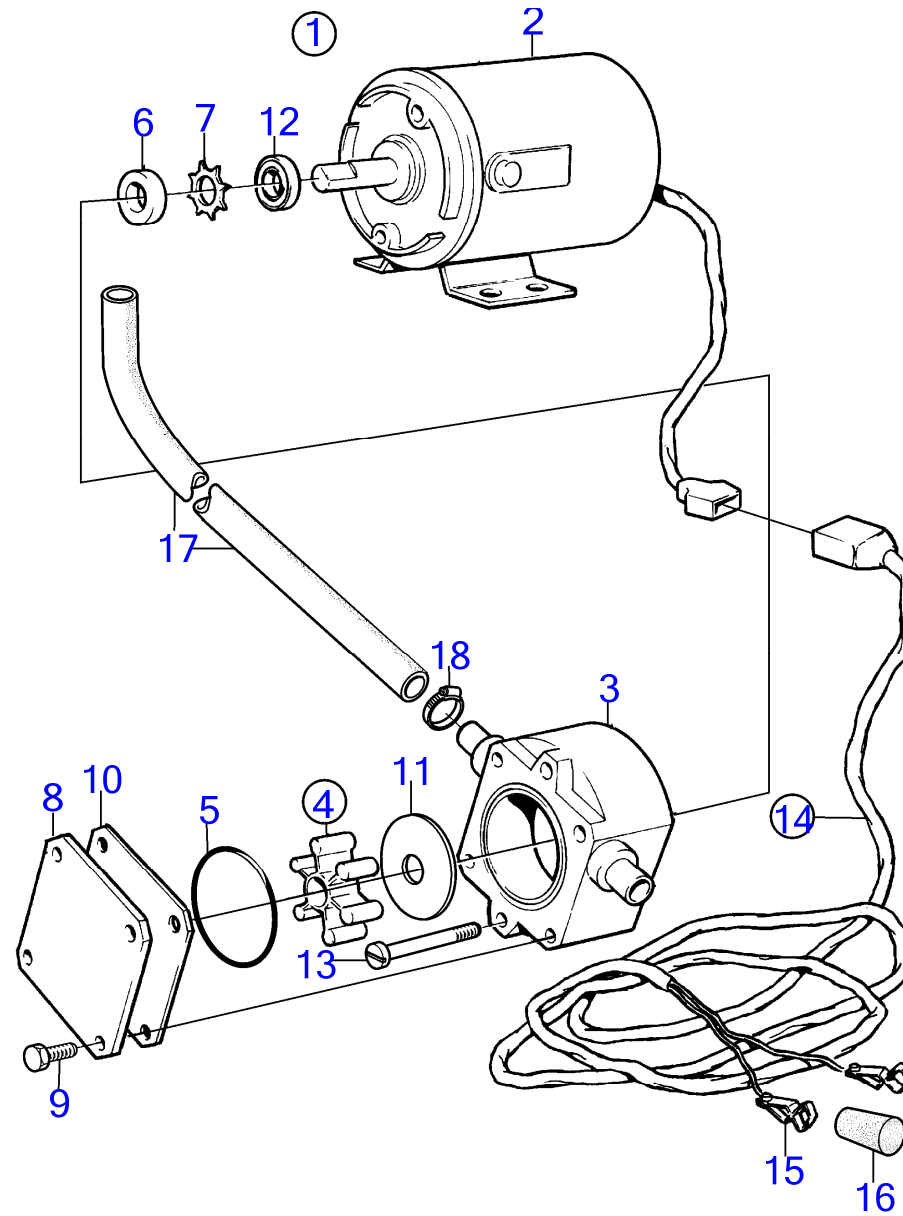

D2-75, D2-75B, D2-75C, D2-60F, D2-75F

D2-75, D2-75B, D2-75C, D2-60F, D2-75F

RÉF	No Pièce	QTÉ	DÉSIGNATION	NOTES
1	843410	1	Pompe vidange huile	24V
2	842222	1	· Moteur électrique	
3	(844015)	1	· · Corps de pompe	Référence hors de gamme
4	844022	1	· · Kit impulseur	
5		1	· · · Joint torique	
6		1	· · · Bague etancheite	
7		1	· · · Anneau verrouillage	
8	(844018)	1	· · Capot	Référence hors de gamme
9	(844021)	4	· · Vis	Référence hors de gamme
10	844017	1	· · Rondelle d'usure	
11	844016	1	· · Rondelle d'usure	
12	(844019)	1	· · Bague déflectrice	Référence hors de gamme
13	969518	2	· · Vis à 6 pans creux	(847464)
14	843113	1	· Faisceau de câble	
15	844280	2	· · Clip	
16		1	· · Isolation	Noir
		1	· · Isolation	Rouge
17	949100	X	· Flexible	
18	943471	3	· Collier durite