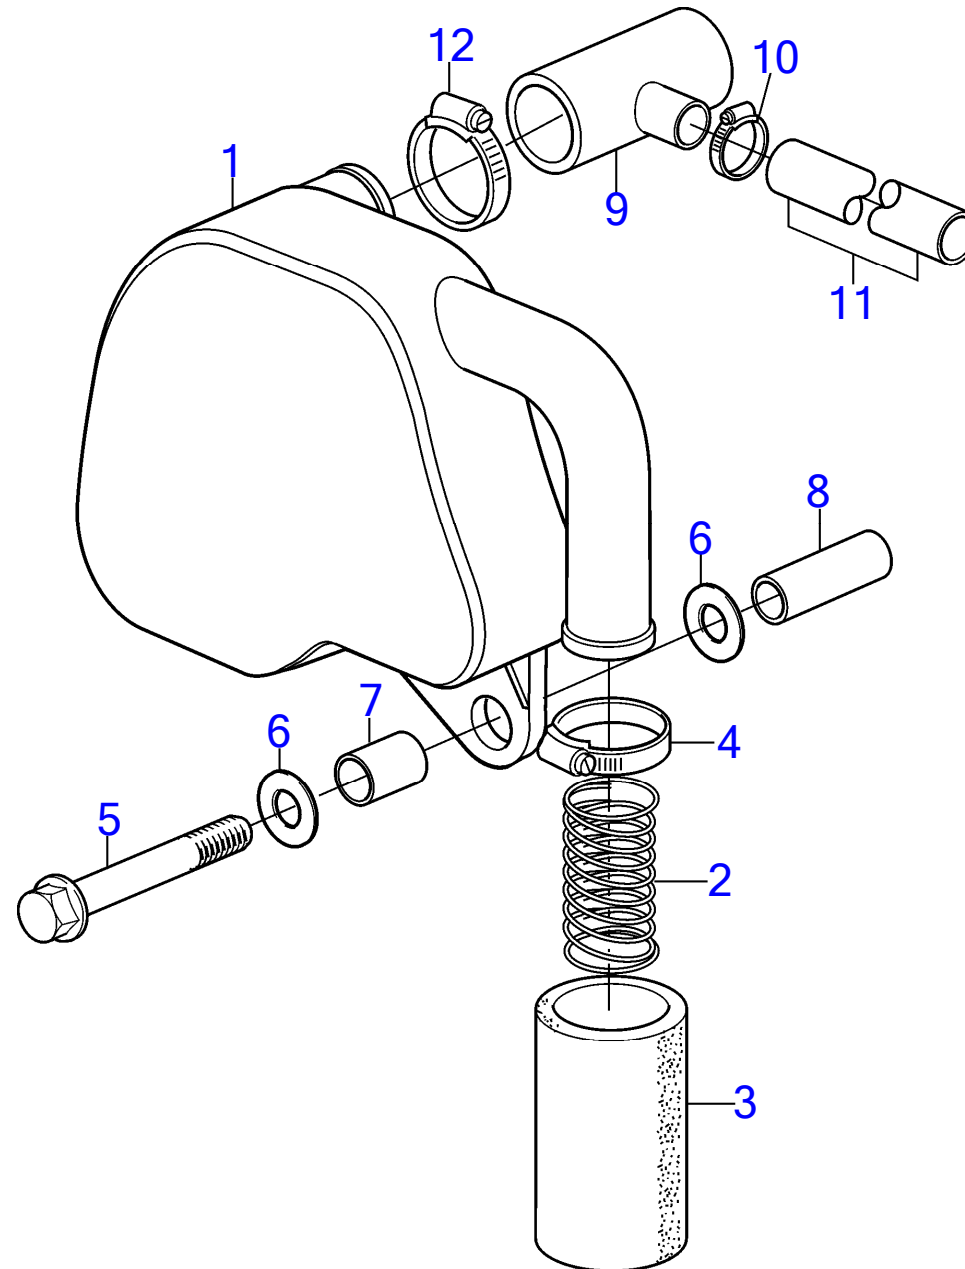

D2-75, D2-75B, D2-75C, D2-60F, D2-75F

20034
20034

7744450-25-6755

Upd:6/9/2020

www.dbmoteurs.fr

D2-75, D2-75B, D2-75C, D2-60F, D2-75F

RÉF	No Pièce	QTÉ	DÉSIGNATION
1	3583068	1	Silencieux
2	3580510	1	Ressort
3	3580509	1	Filtre
4	961672	2	Collier durite
5	955313	1	Vis à tête hexagonal
6	191169	2	Rondelle
7	3818117	1	Entretoise
8	3587408	1	Entretoise
9	3584425	1	Adaptateur
10	961664	1	Collier durite
11	3808668	1	Tuyau
12	961664	1	Collier durite