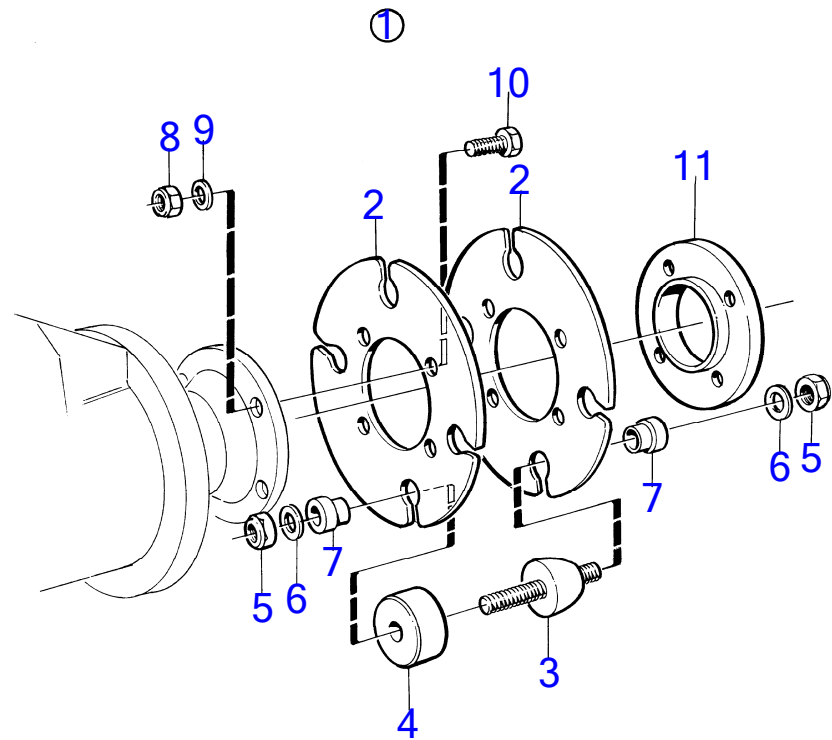

D2-75, D2-75B, D2-75C, D2-60F, D2-75F

D2-75, D2-75B, D2-75C, D2-60F, D2-75F

RÉF	No Pièce	QTÉ	DÉSIGNATION	NOTES	
1	(819154)	1	Accouplement caoutch	Pour arbre porte-hélice de 30mm et 35mm., Référence hors de gamme	
2	819151	2	· Tôle entraînement		
3	803762	6	· Coussin caoutchouc		
4	803748	6	· Capot protection		
5	955850	12	· Écrou hexagonal		
6	940280	12	· Rondelle élastique		
7	802976	12	· Rondelle		
8	971071	8	· Écrou hexagonal		
9	941908	8	· Rondelle élastique		
10	970947	4	· Vis à tête hexagonal		L=25mm
	970949	4	· Vis à tête hexagonal		L=35mm
11	803029	1	· Bague guide		

7744450-44-381

11417
www.dbmoteurs.fr

Upd:6/9/2020

D2-75, D2-75B, D2-75C, D2-60F, D2-75F