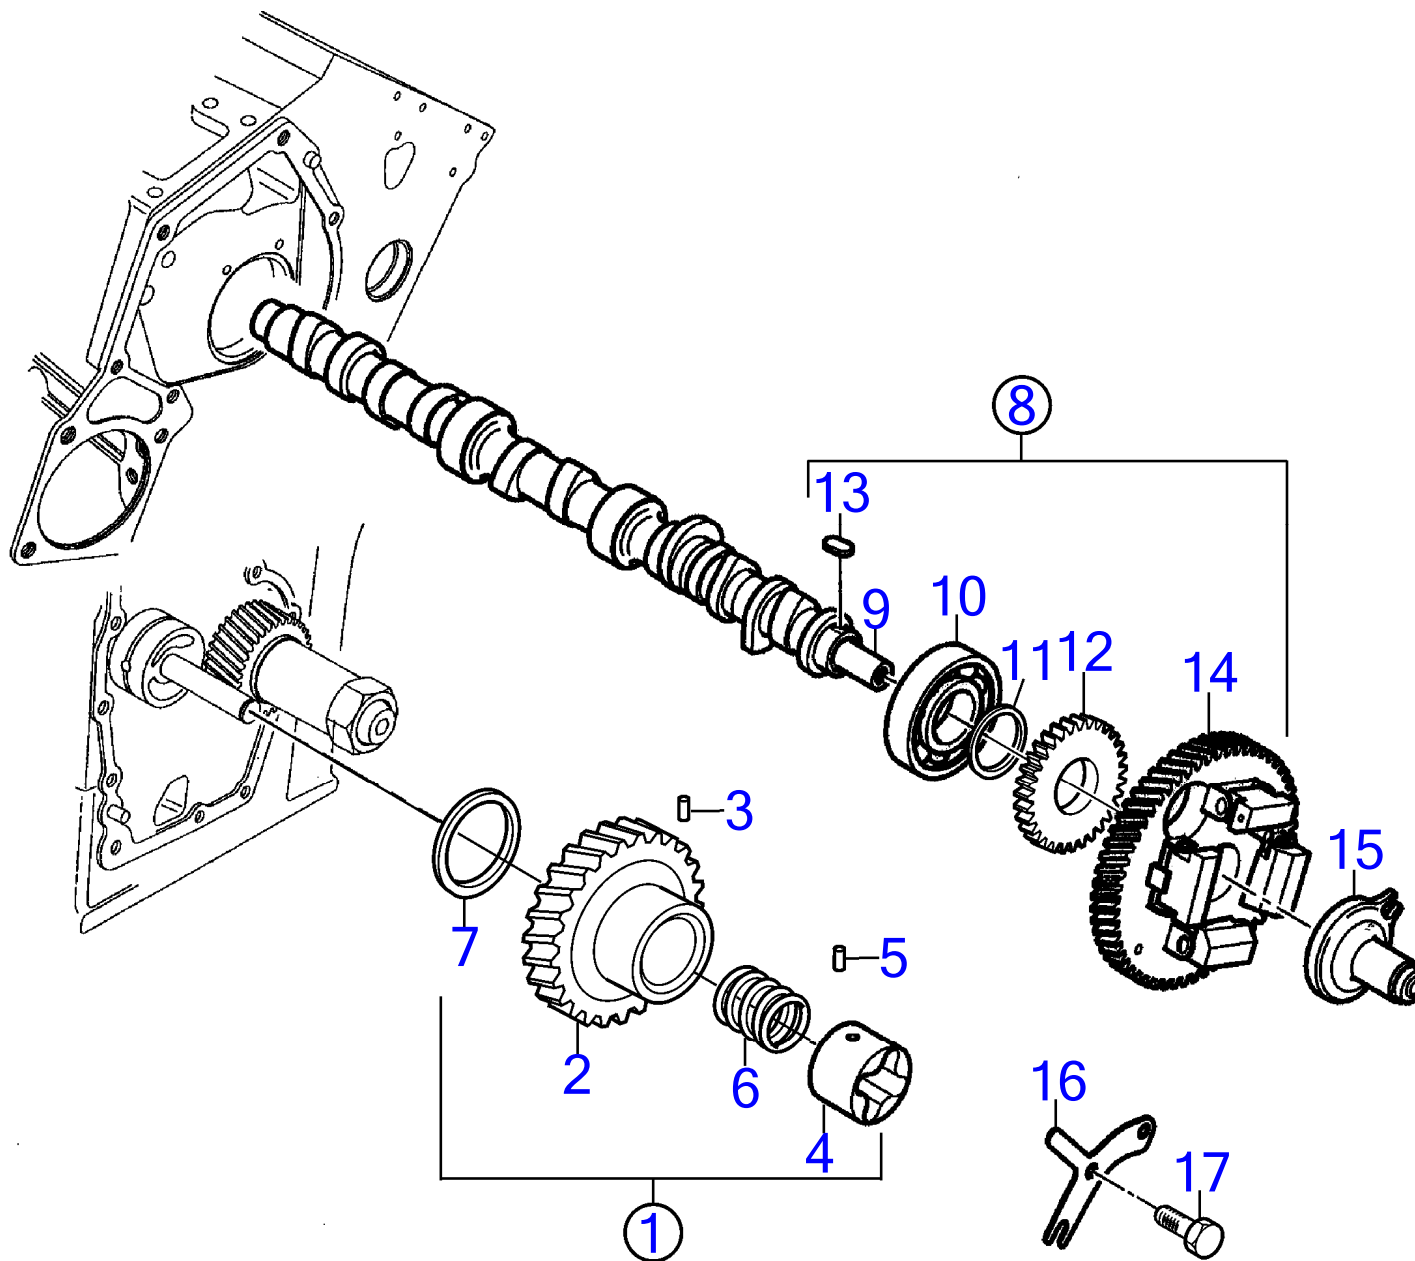

D2-75, D2-75B

D2-75, D2-75B

RÉF	No Pièce	QTÉ	DÉSIGNATION	NOTES
1	3580569	1	Pignon	Remplacé par 21541021
	21541021	1	Pompe à huile	
2			· Pignon	
3	3583721	3	· Bague	
4	3583722	1	· Pale	Remplacé par 1 pce engrenage de pompe à huile complet, 3580569
5	3583723	3	· Axe de fixation	
6	861988	1	· Ressort	
7	861986	1	Rondelle butée	
8	3583548	1	Arbre cames	Remplacé par 3586433
	3586433		Arbre cames	
9		1	· Arbre cames	
10	3583715	1	· Roulement	
11	3583717	1	· Entretoise	
12	861982	1	· Pignon	
13	861969	1	· Clavette disque	
14	3583718	1	· Pignon	
15	3580568	1	Manchon guidage	
16	3583720	1	Tôle	
17	861526	1	Vis	