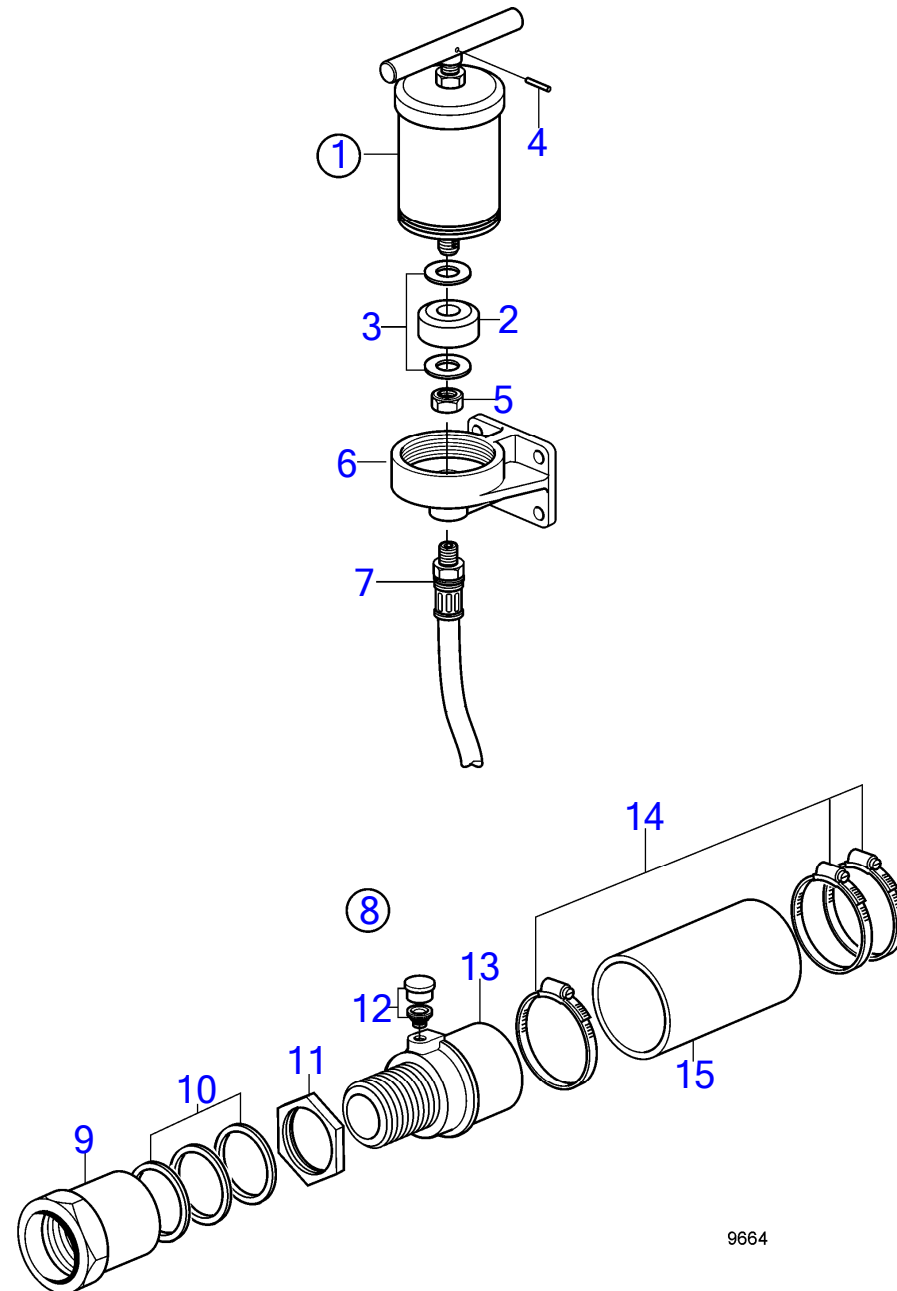

D2-75, D2-75B, D2-75C, D2-60F, D2-75F

9664

9664

7744450-44-374

D2-75, D2-75B, D2-75C, D2-60F, D2-75F

D2-75, D2-75B, D2-75C, D2-60F, D2-75F

RÉF	No Pièce	QTÉ	DÉSIGNATION	NOTES
1	827184	1	Pompe à graisse	
2	815579	1	· Manchette de cuir	
3	948087	2	· Rondelle	
4	(907173)	1	· Goupille cannelée	Référence hors de gamme
5	950354	1	· Contre-écrou	
6		1	· Retenue	
7	(833842)	1	Flexible	Référence hors de gamme
8	859013	1	Presse etoupe	D=30mm
	(859014)	1	Presse etoupe	D=35mm, Référence hors de gamme
9		1	· Ecrou	
10	859006	3	· Presse-étoupe	D=30mm
	859007	3	· Presse-étoupe	D=35mm
11		1	· Ecrou	
12	914138	1	· Graisseur	
13		1	· Presse-etoupe	
14	961674	3	· Collier durite	
15	825673	X	· Durit caoutchouc	D=30mm
	(827179)	X	· Durit caoutchouc	D=35mm, Référence hors de gamme