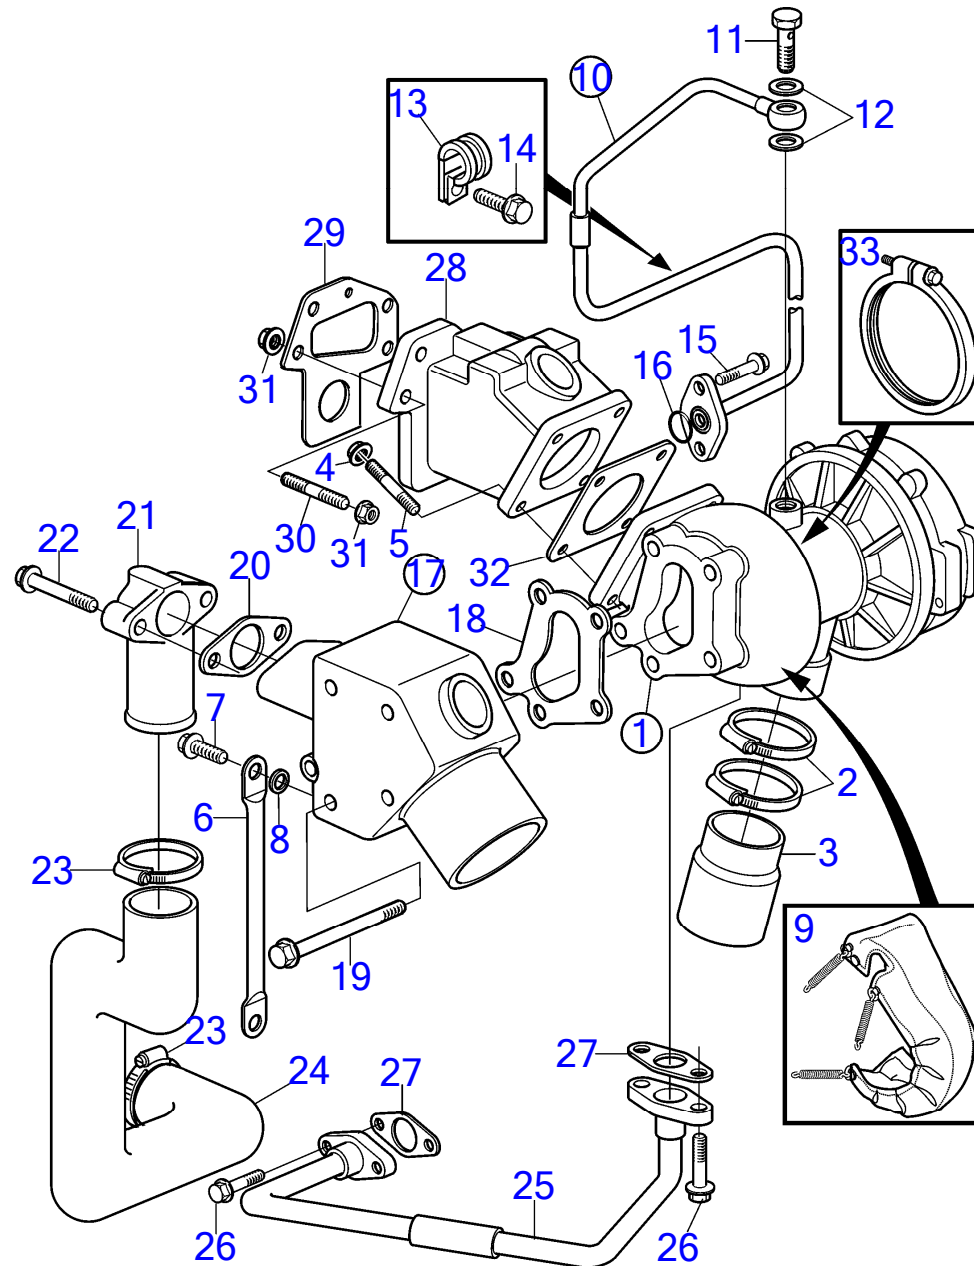

D2-75, D2-75B, D2-75C

20066

20066

7744450-25-6806

Upd:6/9/2020

www.dbmoteurs.fr

D2-75, D2-75B, D2-75C

RÉF	No Pièce	QTÉ	DÉSIGNATION	NOTES
1	3801341	1	Turbocompresseur	
2	3809700	2	Collier durite	
3	3584099	1	Flexible	
4	948645	8	Contre-écrou à embas	
5	3584105	4	Goujon	
6	3584426	1	Tirant	
7	3583728	2	Vis	
8	3580031	1	Rondelle	
9	3584129	1	Écran thermique	
10	3584106	1	Conduit d'huile	
11	942806	1	Vis creuse	
12	18665	2	Joint	
13		1	· Collier serrage	
14	3583769	1	· Vis	
15	3580581	2	· Vis	
16	3583581	1	· Joint torique	
17	3584413	1	Coude d'échappement	
18	21194801	1	Joint	
19	965183	5	Vis à embase	L=90mm
20	859835	1	Joint	
21	859836	1	Connexion	(3587410)
22	947760	2	Vis à embase	
23	853548	2	Collier durite	
24	3589453	1	Flexible	
25	21195200	1	Conduit d'huile	(3584109)
26	3884535	4	Vis	
27	3584110	2	Joint	
28	3583996	1	Adaptateur	
29	888596	1	Joint	
30	3584105	4	Goujon	
31	948645	4	Contre-écrou à embas	
32	3584104	1	Joint	
33		1	Collier serrage