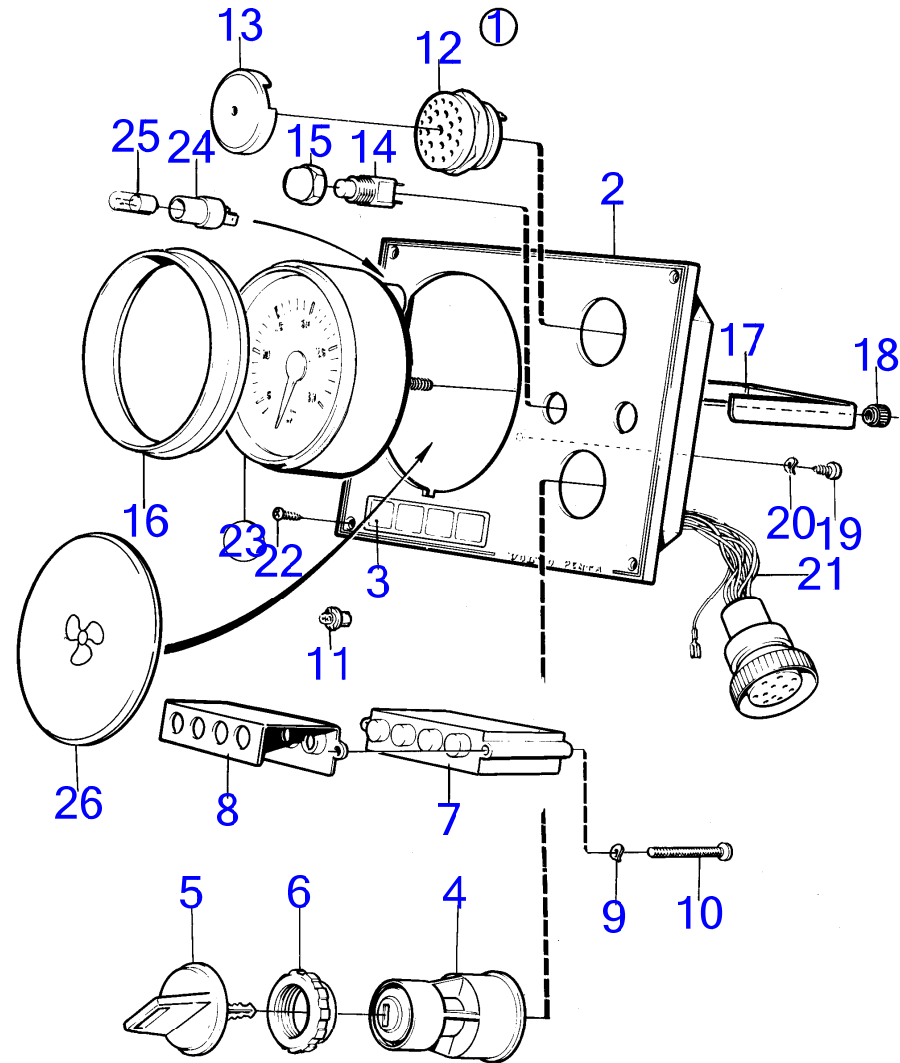

D2-75, D2-60F, D2-75F

16147

16147

7744450-30-5501

Upd:6/9/2020

www.dbmoteurs.fr

D2-75, D2-60F, D2-75F

RÉF	No Pièce	QTÉ	DÉSIGNATION	NOTES
1	3587077	1	Tableau de bord	(873593)
2	860183	1	· Tableau de bord	
3	858645	1	· Ruban symbole	
4	3587072	1	· Verrouillage de déma	(864277)
5	859953	2	· Clé	Indiquer le code de cle a la commande
6	859955	1	· Écrou plastique	
7	873737	1	· Unité électronique	
8	828784	1	· Catadioptr	
9	941904	2	· Rondelle élastique	
10	(941615)	2	· Vis empreinte crucif	Référence hors de gamme
11	19923	4	· Ampoule	12V
12	828587	1	· Bruiteur	
13	858795	1	· Capot protection	
14	828584	1	· Interrupteur à bascu	Test d'alarme
	828585	1	· Interrupteur à bascu	Eclairage d'instruments
15	828586	2	· Écrou	
16	873517	1	· Bague	
17	873208	1	· Jeu étriers	
18		2	· Ecrou	
19	949947	1	· Vis empreinte crucif	
20	941904	1	· Rondelle élastique	
21	828648	1	· Kit câbles	
22	828647	4	· Vis	
23	873998	1	Kit compte-tours	
24	863945	1	· Douille ampoule	
25	863946	1	· Ampoule	12V
26	858648	1	Obturateur	Alt