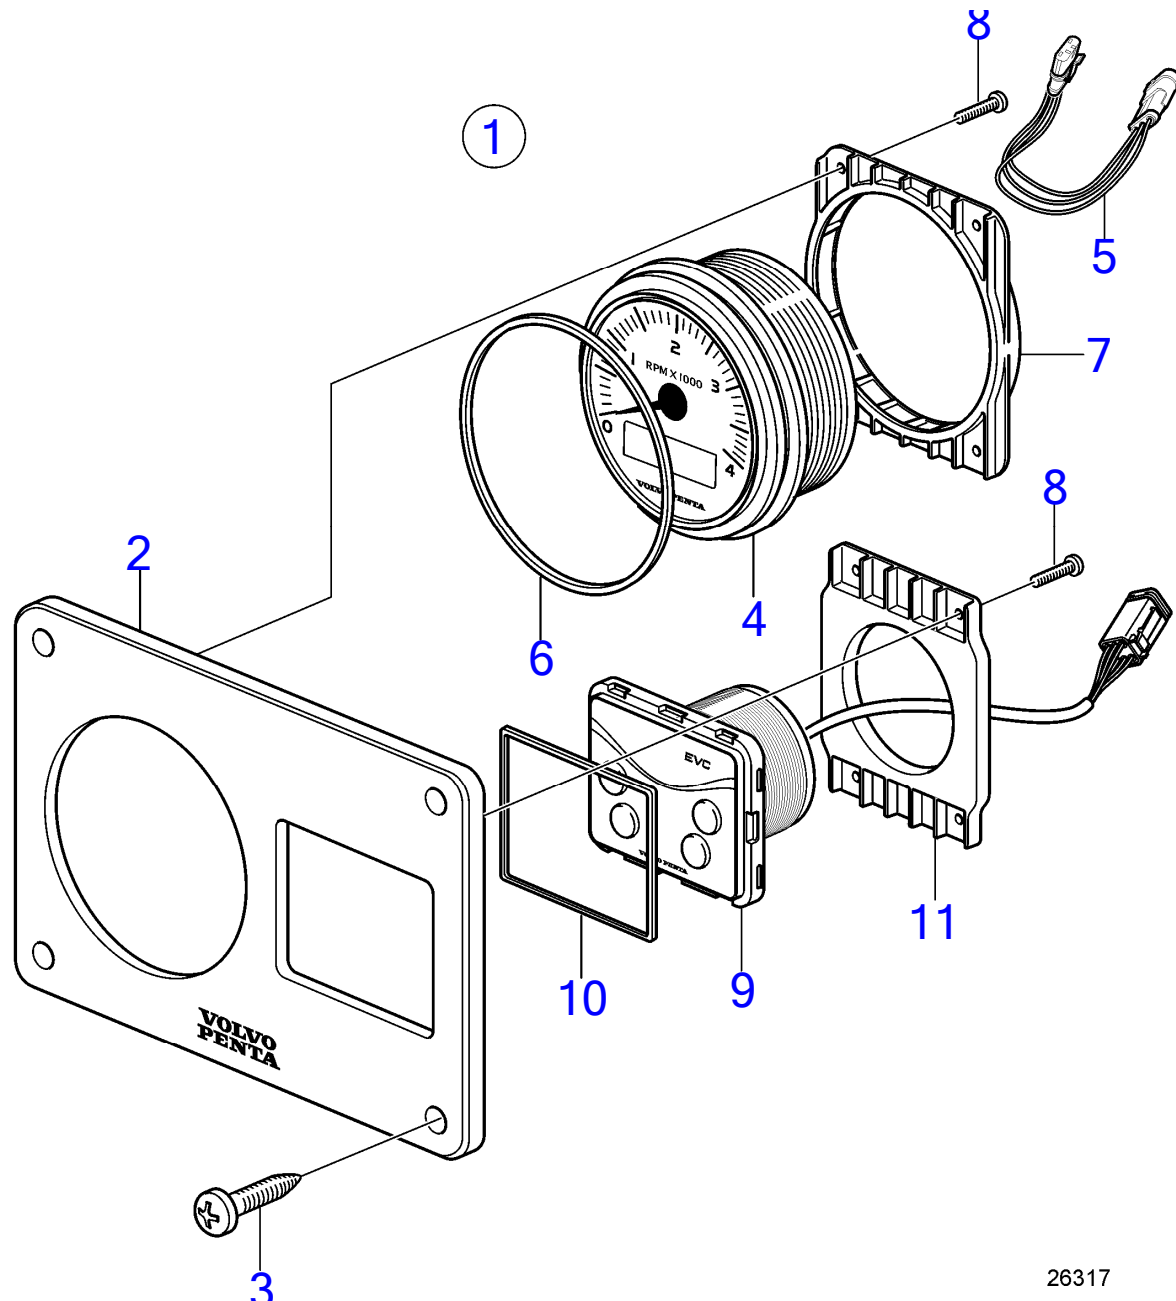

D2-75B, D2-75C, D2-60F, D2-75F

26317

26317

7744450-30-37217

D2-75, D2-75B, D2-75C, D2-60F, D2-75F

Upd:6/9/2020

www.dbmoteurs.fr

D2-75B, D2-75C, D2-60F, D2-75F

RÉF	No Pièce	QTÉ	DÉSIGNATION
1	21576250	1	Panneau
2	21180574	1	· Tableau de bord
3	969466	4	· Vis à 6 pans creux
4	21628160	1	· Kit compte-tours
5	3884843	1	· Faisceau de câbles
6	874844	1	· Bague en x
7	21272191	1	· Plaque verrouillage
8	994178	8	· Vis à 6 pans creux
9	21785135	1	· Pupitre commande
10	3808135	1	· Joint
11	21272189	1	· Plaque verrouillage