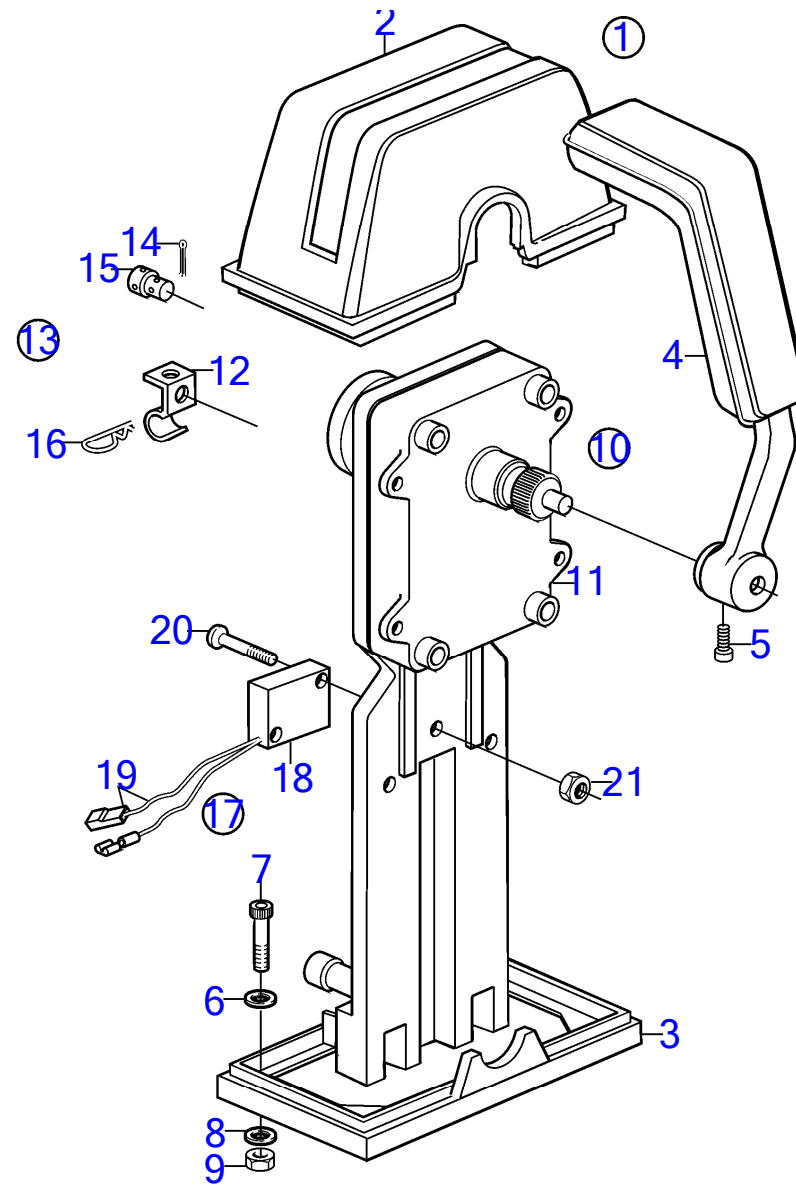

7744450-27-267

8862
www.dbmoteurs.fr

Upd:6/9/2020

D2-75, D2-75B, D2-75C, D2-60F, D2-75F

VOLVO
PENTA

D2-75, D2-75B, D2-75C, D2-60F, D2-75F

D2-75, D2-75B, D2-75C, D2-60F, D2-75F

RÉF	No Pièce	QTÉ	DÉSIGNATION	Voir	NOTES
1	(851602)	1	Kit montage		Référence hors de gamme
2	(850823)	1	· Capot		(839472), Référence hors de gamme
3	839474	1	· Tôle		
4	839475	1	· Levier		
5	839693	1	· Vis verrouillage		
6	940090	2	· Rondelle		
7	947671	4	· Vis à six pans creux		
8	960138	4	· Rondelle		
9	955780	4	· Écrou hexagonal		
10	851600	1	Commande		
11	(851666)	1	· Mecanisme de command		Référence hors de gamme
12	853423	1	· Retenue		
13	(851712)	1	· Kit de connexion		Référence hors de gamme
14	17253	2	· Goupille fendue		
15	839638	2	· Dé		
16	852924	1	· Goupille verrouillag		
17	855352	1	Contact posit.neutre		
18	850200	1	· Interrupteur à bascu		
19		X	· cables et cosses	1963	
20	946177	2	· Vis empreinte crucif		
21	947536	2	· Écrou hexagonal		