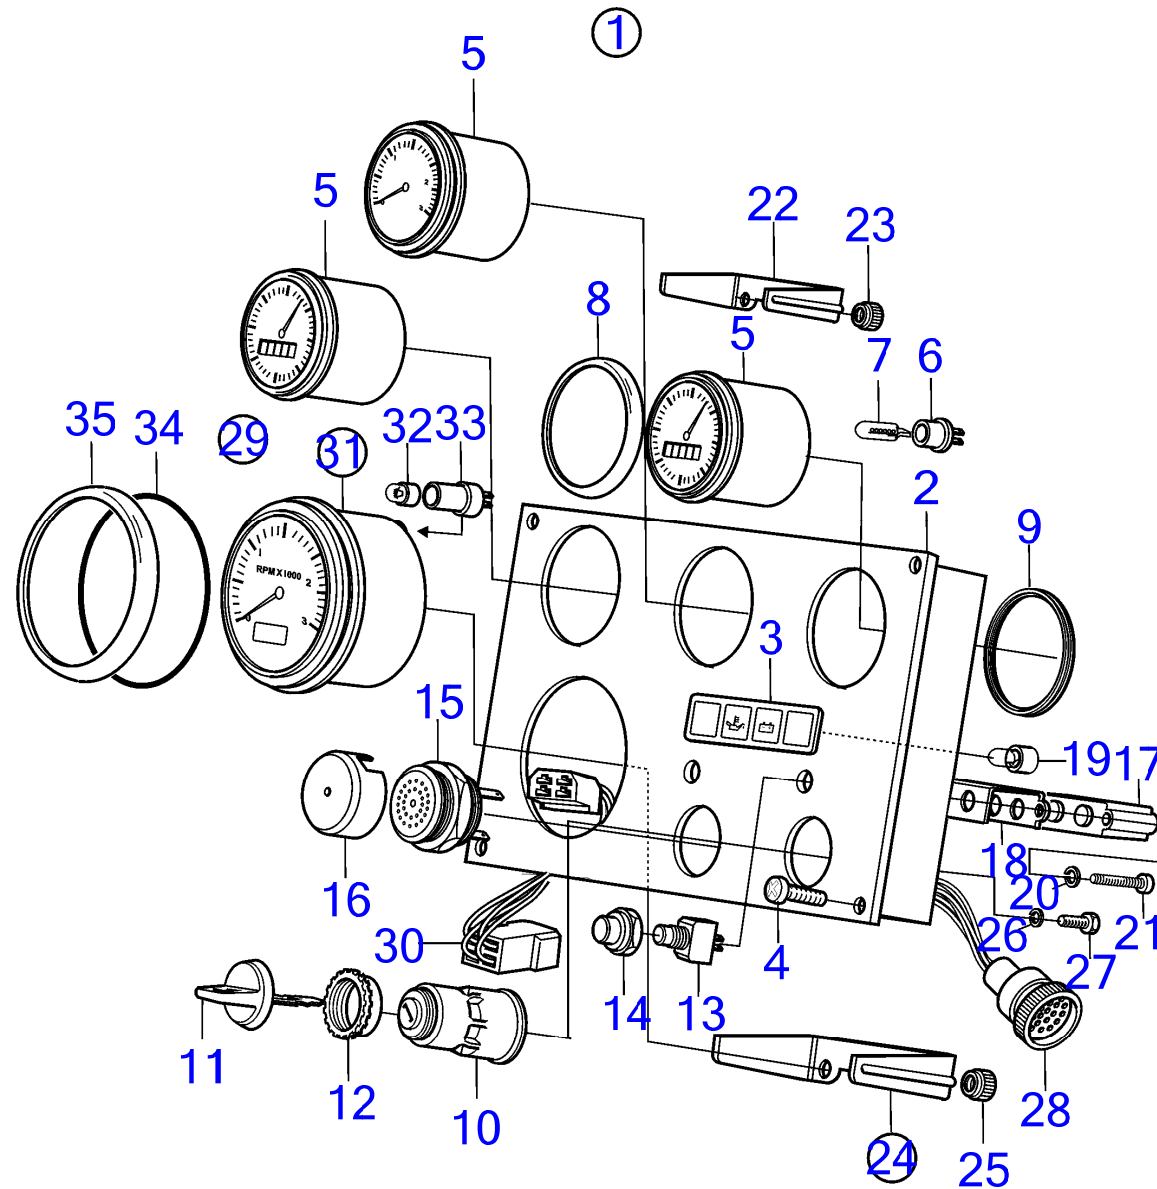

D2-75, D2-60F, D2-75F

D2-75, D2-60F, D2-75F

RÉF	No Pièce	QTÉ	DÉSIGNATION	NOTES
1	3587075	1	Tableau de bord	(873591)
	23577080	1		
2	860182	1	· Tableau de bord	
3	858645	1	· Ruban symbole	
4	828647	4	· Vis	
5	873196	1	· Thermomètre	
	873198	1	· Manomètre d'huile	
	873200	1	· Voltmètre	
6	863945	3	· Douille ampoule	
7	863947	3	· Ampoule	
8	858643	3	· Bague frontale	D=52mm
9	828803	3	· Bague guide	
10	3587072	1	· Verrouillage de déma	(864277)
11	859953	2	· Clé	Indiquer le code de cle a la commande
12	859955	1	· Écrou plastique	
13	828584	1	· Interrupteur à bascu	Test d'alarme
	828585	1	· Interrupteur à bascu	Eclairage d'instruments
14	828586	2	· Écrou	
15	828587	1	· Bruiteur	
16	858795	1	· Capot protection	
17	873737	1	· Unité électronique	(873209)
18	828784	1	· Catadioptré	
19	828818	4	· Ampoule	24V
20	941904	2	· Rondelle élastique	
21	(941615)	2	· Vis empreinte crucif	Référence hors de gamme
22	873207	3	· Jeu étriers	
23		6	· Écrou	
24	873208	1	· Jeu étriers	
25		2	· Écrou	
26	941904	1	· Rondelle élastique	
27	949947	1	· Vis empreinte crucif	
28	828646	1	· Faisceau de câble	
29	874496	1	Kit compte-tours	
30	874096	1	· Câble	
31	874496	1	· Kit compte-tours	2600 tr/min
32	863947	1	· Ampoule	24V
33	863945	1	· Douille ampoule	
34	873232	1	· Joint torique	
	883232	1	· Capsule	
35	873683	1	· Bague