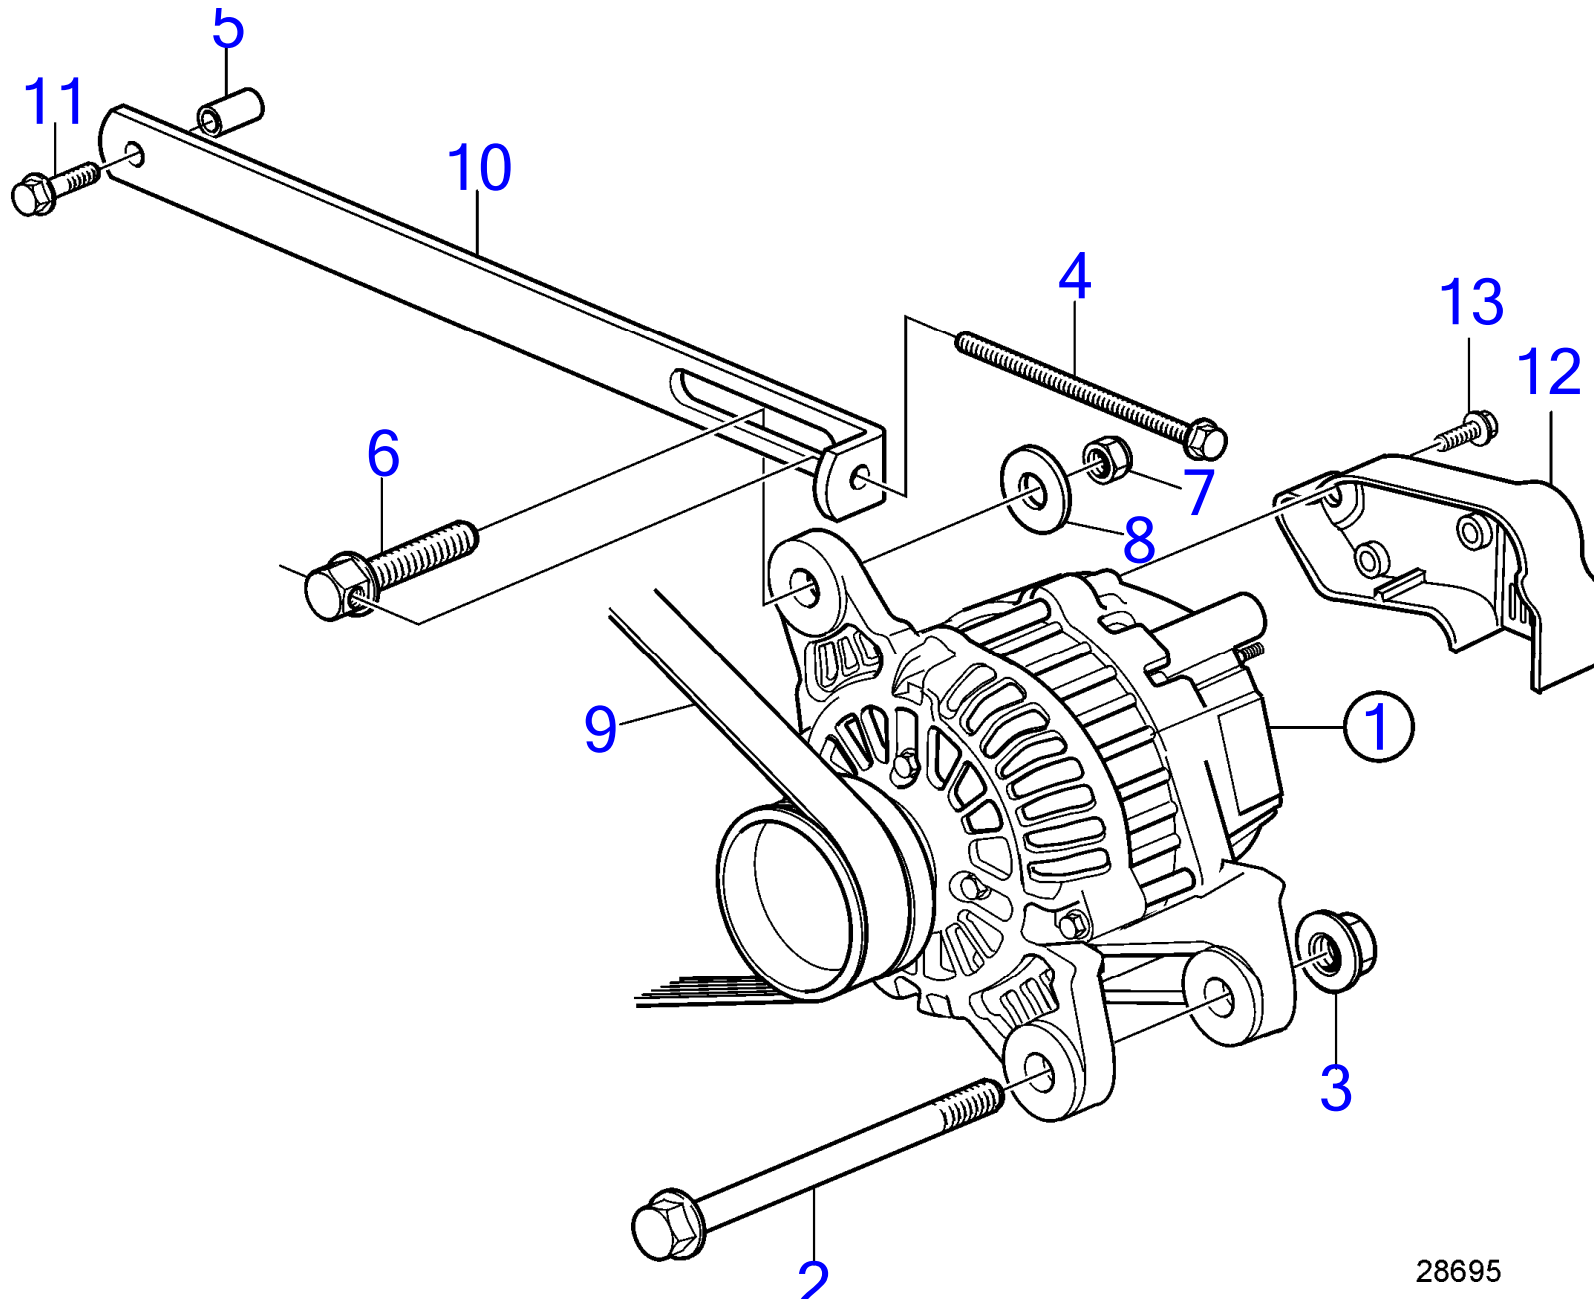

D2-75, D2-75B, D2-75C, D2-60F, D2-75F

28695

Upd:6/9/2020

www.dbmoteurs.fr

28695

7744450-30-6749

D2-75, D2-75B, D2-75C, D2-60F, D2-75F

RÉF	No Pièce	QTÉ	DÉSIGNATION	Voir	NOTES
1	3803650	1	Alternateur, échange		14V 115A
	874502	1	Alternateur		
	3803650	1	Alternateur, échange		14V 115A
			.	9893	
2	978447	1	Vis à embase		
3	971096	1	Écrou à embase		
4	977820	1	Vis à tête hexagonal		
5	3808872	1	Entretoise		
6	861663	1	Vis à embase		
7	948645	1	Contre-écrou à embas		
8	960144	1	Rondelle		
9	3584086	1	Ceinture		
10	3584100	1	Bride de serrage		
11	946671	1	Vis à embase		
12	21217571	1	Carter		
13	996063	1	Vis à embase		

7744450-30-6749

28695
www.dbmoteurs.fr

Upd:6/9/2020

D2-75, D2-75B, D2-75C, D2-60F, D2-75F