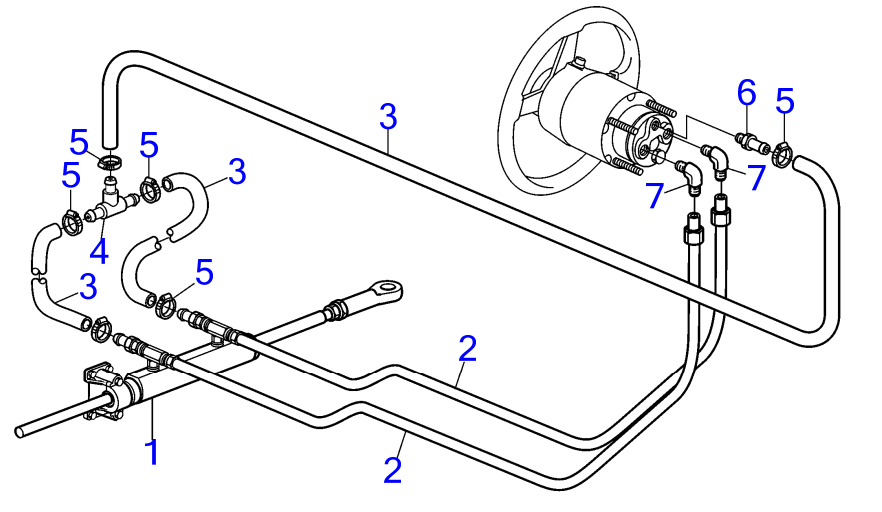

D2-75, D2-75B, D2-75C, D2-60F, D2-75F

22963

22963

7744450-64-9670

Upd:6/9/2020

www.dbmoteurs.fr

D2-75, D2-75B, D2-75C, D2-60F, D2-75F

RÉF	No Pièce	QTÉ	DÉSIGNATION	NOTES
1	3809981	1	Piston de cylindre	
	3809982	1	Cylindre	168cc
	3809983	1	Piston de cylindre	215cc
2	1140584	X	Tuyau	
3	192618	X	Flexible	
4		1	Raccord-t	Inclus dans le kit 3843251.
5		6	Collier serrage	Inclus dans le kit 3843251.
6		1	Raccord	Inclus dans le kit 3843251.
7		2	Raccord angulaire	Inclus dans le kit 3843217.
8		2	Raccord-t	Inclus dans le kit 1140583.

7744450-64-9670

22963
www.dbmoteurs.fr

Upd:6/9/2020

D2-75, D2-75B, D2-75C, D2-60F, D2-75F

VOLVO
PENTA