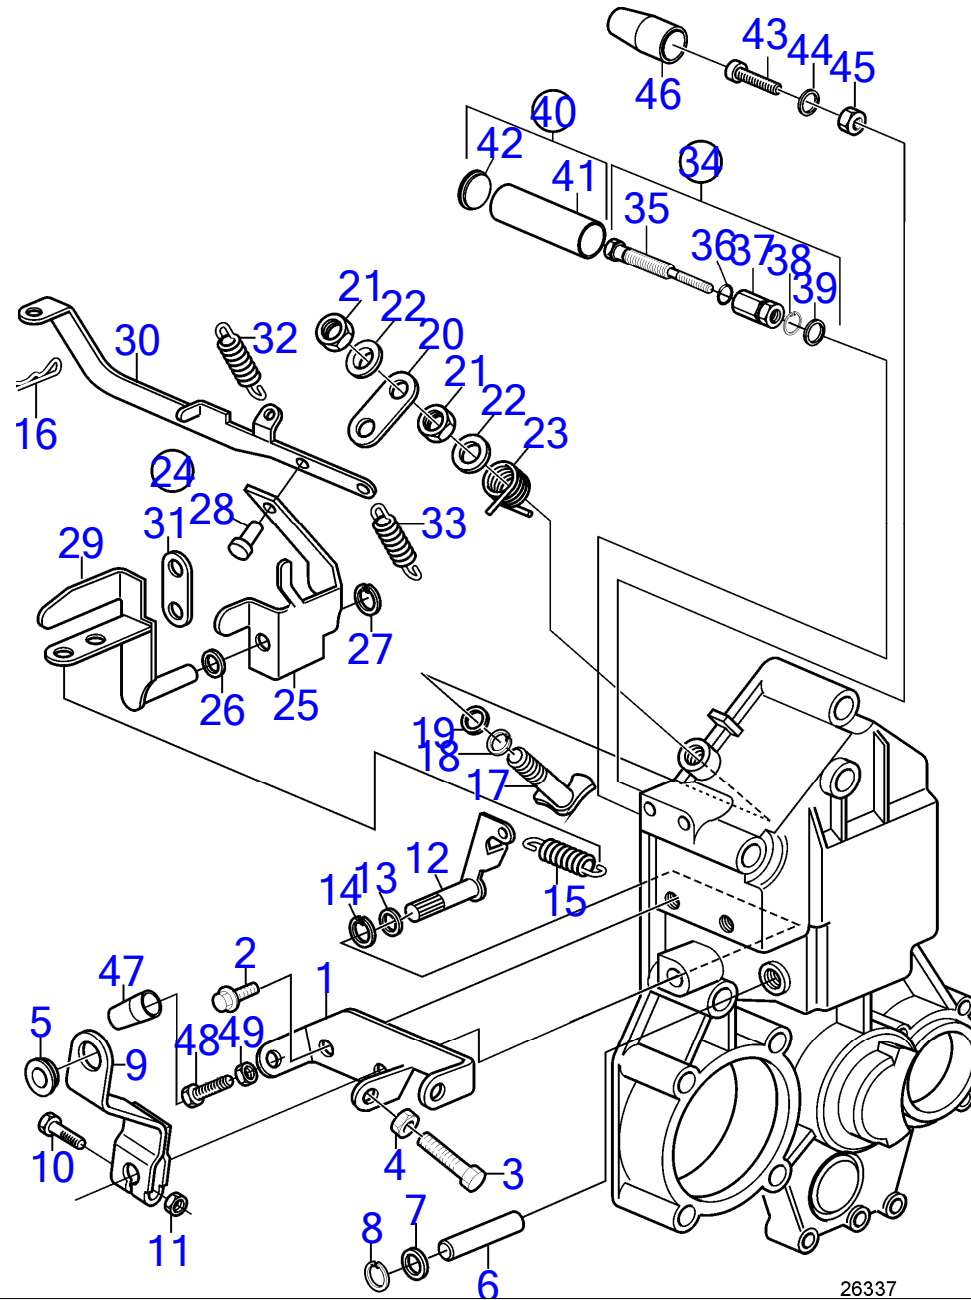

D2-75, D2-75B, D2-75C

26337
26337

7744450-23-37282

Upd:6/9/2020

www.dbmoteurs.fr

D2-75, D2-75B, D2-75C

RÉF	No Pièce	QTÉ	DÉSIGNATION	NOTES
1	3580042	1	Tirant	
2	3580581	2	Vis	
3	955275	1	Vis à tête hexagonal	
4	955781	1	Écrou hexagonal	
5	843109	1	Bague	
6	3583759	2	Arbre	
7	3580040	1	Joint torique	
8	3580041	1	Anneau verrouillage	
9	3580036	1	Levier	
10	955275	1	Vis à tête hexagonal	
11	945407	1	Écrou à embase	
12	3580034	1	Bras	
13	3580035	1	Joint torique	
14	3580030	1	Anneau verrouillage	
15	3819063	1	Ressort	
16	3580032	1	Goupille verrouillag	
17	3580045	1	Bras	
18	3580046	1	Anneau verrouillage	
19	3580047	1	Joint torique	
20	3580051	1	Levier	
21	955782	2	Écrou hexagonal	
22	191172	1	Rondelle	
23	3580048	1	Ressort	
24	3583736	1	Levier	
25				
26	3580031	1	· Rondelle	
27	3580030	1	· Anneau verrouillage	
28	(3583760)	1	· Goupille	Référence hors de gamme
29			· Levier	
30		1	· Levier	
31		1	· Rondelle	
32	3580735	1	· Ressort	
33	3580058	1	Ressort	
34	3583770	1	Vis	
35		1	Vis	
36	3583772	1	· Joint torique	
37		1	· Écrou	
38		1	· Anneau verrouillage	
39	3580087	1	· Bague étanchéité	
40	3584083	1	· Douille	
41	3584083	1	Douille	
42		1	· Douille	
43	3583778	1	· Vis	
44	3580087	1	Bague étanchéité	
45	3583779	1	Écrou	
46	3583777	1	Capot	

7744450-23-37282

26337
www.dbmoteurs.fr

Upd:6/9/2020

D2-75, D2-75B, D2-75C, D2-60F, D2-75F

VOLVO
PENTA