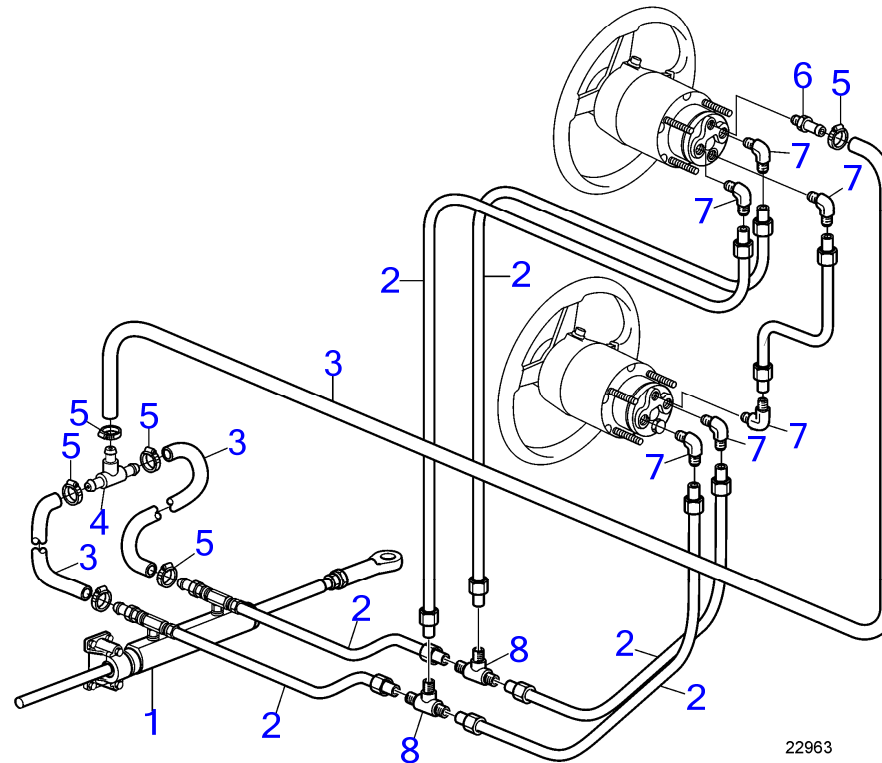

D2-75, D2-75B, D2-75C, D2-60F, D2-75F

22963

22963

7744450-64-9670

Upd:6/9/2020

www.dbmoteurs.fr

D2-75, D2-75B, D2-75C, D2-60F, D2-75F

RÉF	No Pièce	QTÉ	DÉSIGNATION	NOTES
1	3809981	1	Piston de cylindre	
	3809982	1	Cylindre	168cc
	3809983	1	Piston de cylindre	215cc
2	1140584	X	Tuyau	
3	192618	X	Flexible	
4		1	Raccord-t	Inclus dans le kit 3843251.
5		6	Collier serrage	Inclus dans le kit 3843251.
6		1	Raccord	Inclus dans le kit 3843251.
7		2	Raccord angulaire	Inclus dans le kit 3843217.
8		2	Raccord-t	Inclus dans le kit 1140583.

7744450-64-9670

22963
www.dbmoteurs.fr

Upd:6/9/2020

D2-75, D2-75B, D2-75C, D2-60F, D2-75F

VOLVO
PENTA