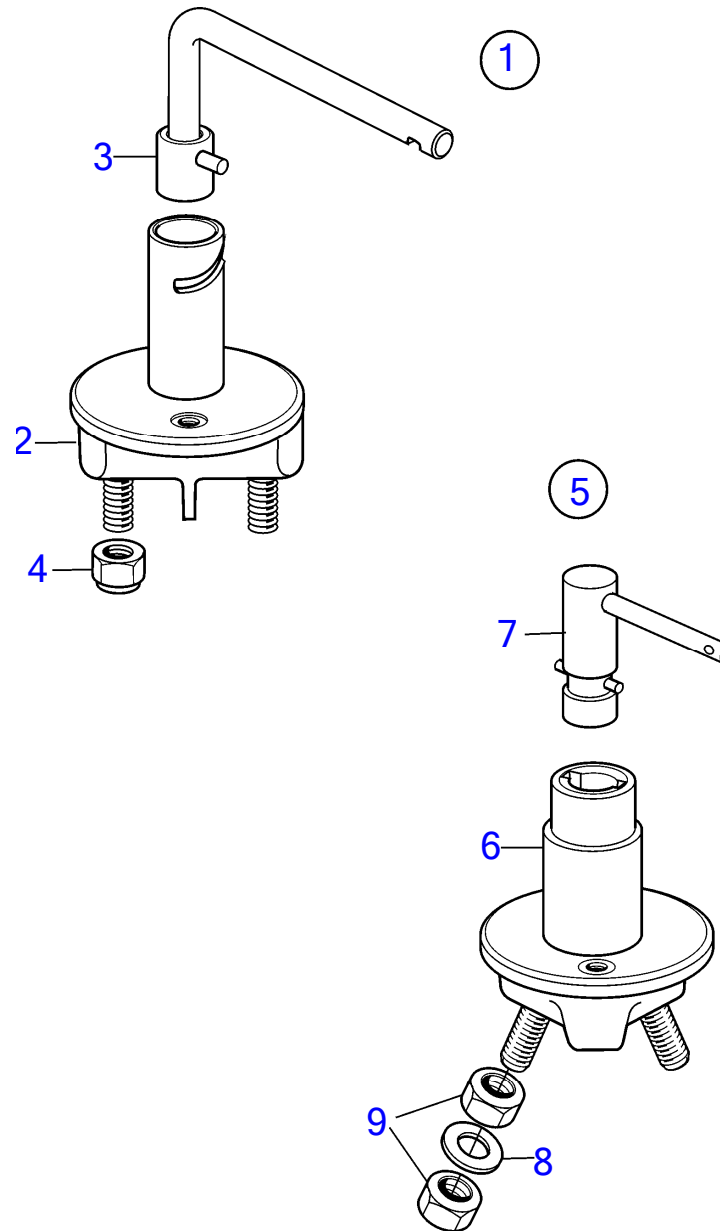

D2-75, D2-75B, D2-75C, D2-60F, D2-75F

RÉF	No Pièce	QTÉ	DÉSIGNATION
1	23114628	1	Passerelle
2		1	· Convertisseur
3	948210	2	· Serre-câble

D2-75, D2-75B, D2-75C, D2-60F, D2-75F