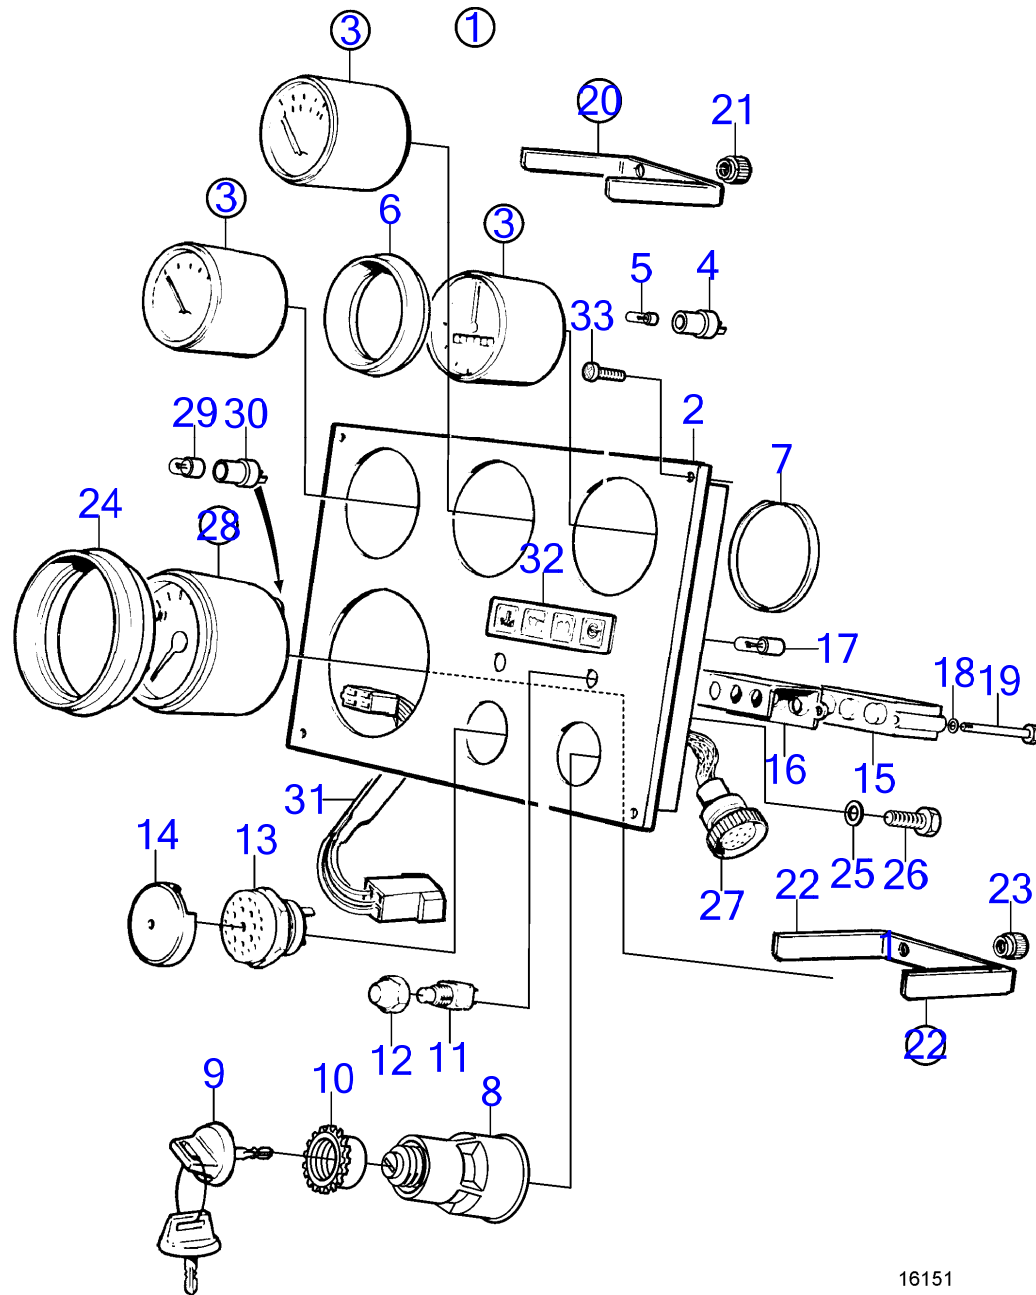

D2-75, D2-60F, D2-75F

16151

D2-75, D2-60F, D2-75F

RÉF	No Pièce	QTÉ	DÉSIGNATION	NOTES
1	3587074	1	Tableau de bord	(873590)
2	860182	1	· Tableau de bord	
3	873195	1	· Thermomètre	
	873197	1	· Manomètre d'huile	
	873199	1	· Voltmètre	
4	863945	3	· Douille ampoule	
5	863946	3	· Ampoule	
6	858643	3	· Bague frontale	D=52mm
7	828803	3	· Bague guide	
8	3587072	1	· Verrouillage de déma	(864277)
9	859953	2	· Clé	Indiquer le code de cle a la commande
10	859955	1	· Écrou plastique	
11	828584	1	· Interrupteur à bascu	Test d'alarme
	828585	1	· Interrupteur à bascu	Eclairage d'instruments
12	828586	2	· Écrou	
13	828587	1	· Bruiteur	
14	858795	1	· Capot protection	
15	873737	1	· Unité électronique	
16	828784	1	· Catadioptr	
17	19923	4	· Ampoule	12V
18	941904	2	· Rondelle élastique	
19	(941615)	2	· Vis empreinte crucif	Référence hors de gamme
20	873207	3	· Jeu étriers	
21		6	· Écrou	
22	873208	1	· Jeu étriers	
23		2	· Écrou	
24	873517	1	· Bague	D=72mm
25	941904	1	· Rondelle élastique	
26	949947	1	· Vis empreinte crucif	
27	828646	1	· Faisceau de câble	
28	873992	1	Kit compte-tours	4600tr/min (876751)
29	863946	1	· Ampoule	
30	863945	1	· Douille ampoule	
31	873567	1	Câble diode	
32	858645	1	Ruban symbole	
33	828647	4	Vis	

7744450-30-21623

16151
www.dbmoteurs.fr

Upd:6/9/2020

D2-75, D2-75B, D2-75C, D2-60F, D2-75F