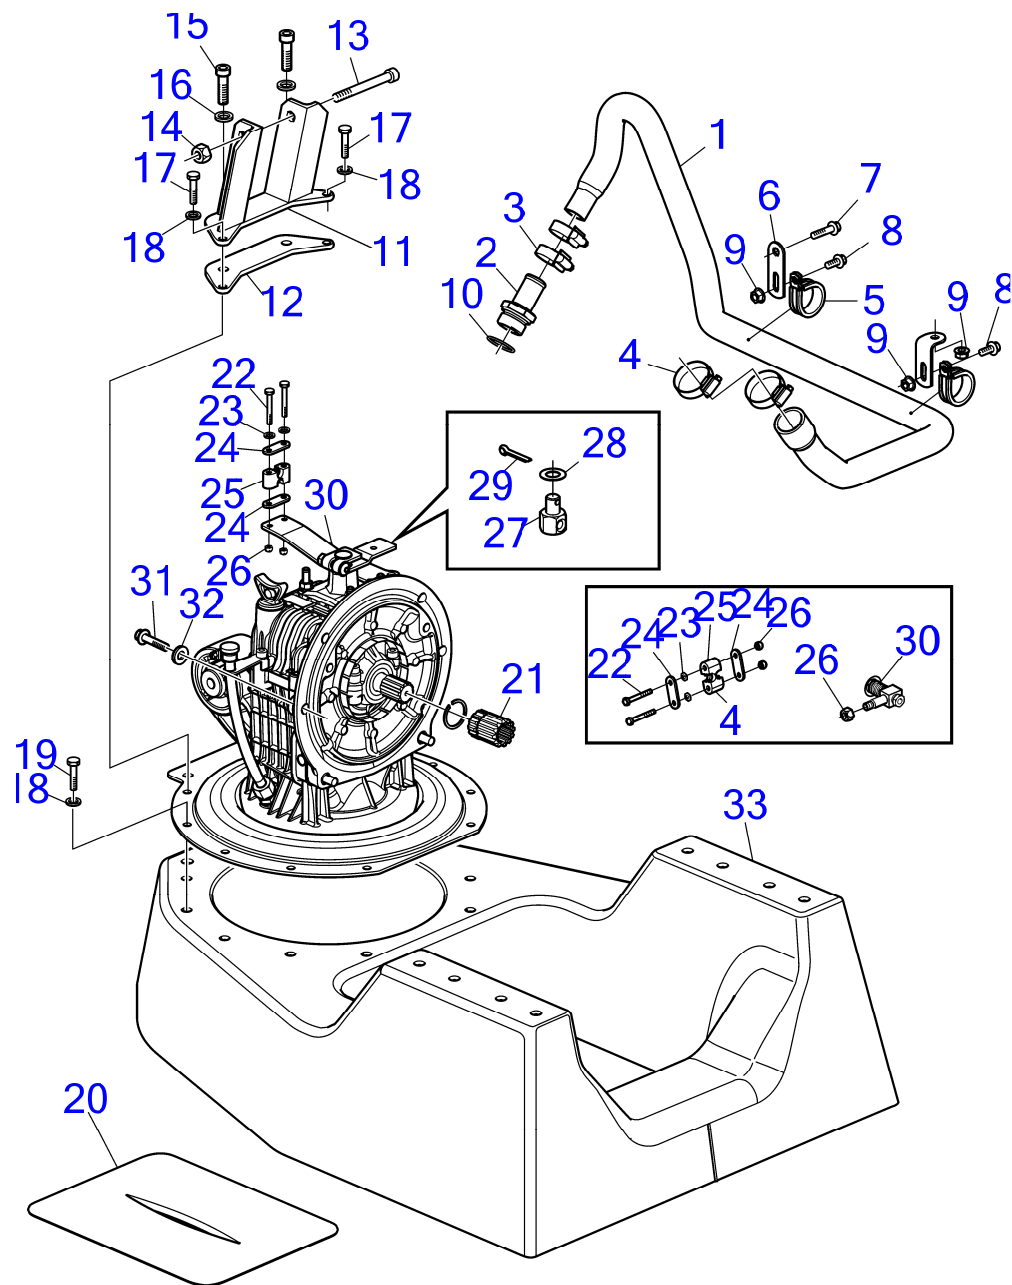

D2-60F, D2-75F

D2-60F, D2-75F

RÉF	No Pièce	QTÉ	DÉSIGNATION
1	22192983	1	Flexible
2	22063384	1	Raccord flexible
3	961667	2	Collier durite
4	961669	2	Collier durite
5	949850	2	Collier serrage
6	965535	1	Console
7	984736	1	Vis à embase
8	984733	2	Vis à embase
9	990940	3	Écrou à embase
10	947630	1	Joint
11	3841849	1	Console
12	3581556	1	Rondelle entretoise
13	970983	1	Vis à tête hexagonal
14	971084	1	Contre-écrou
15	963568	2	Vis à tête hexagonal
16	853095	2	Rondelle
17	963568	2	Vis à tête hexagonal
18	941670	8	Rondelle
19	946730	10	Vis à tête hexagonal
20		1	Plaque recouvrement
21	3843112	1	Manchon cannelé
22	969439	4	Vis à 6 pans creux
23	940090	4	Rondelle
24	872076	4	Rondelle
25	872074	2	Retenue
26	946577	4	Contre-écrou
27	22336734	1	Dé
28	941906	1	Rondelle élastique
29	17276	1	Goupille fendue
30	840692	1	Dé
31	940160	4	Vis à tête hexagonal
32	955896	4	Rondelle
33	3842285	1	Berceau moteur

7744450-44-41638

28899
www.dbmoteurs.fr

Upd:6/9/2020

D2-75, D2-75B, D2-75C, D2-60F, D2-75F

**VOLVO
PENTA**