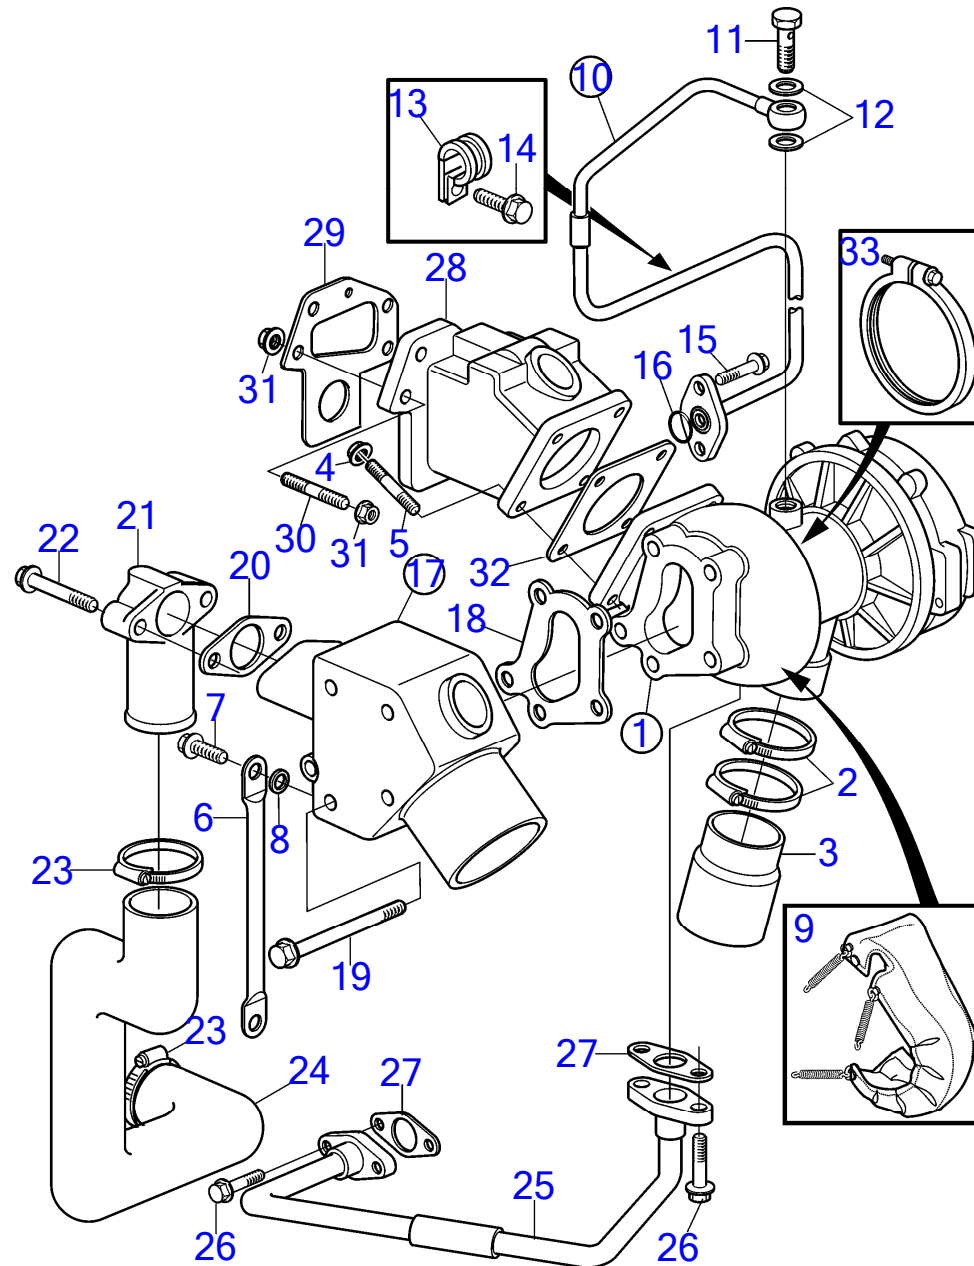

D2-60F, D2-75F

20066

20066

7744450-25-35257

Upd:6/9/2020

www.dbmoteurs.fr

D2-60F, D2-75F

RÉF	No Pièce	QTÉ	DÉSIGNATION	NOTES
1	3801341	1	Turbocompresseur	
2	3809700	2	Collier durite	
3	3584099	1	Flexible	
4	948645	8	Contre-écrou à embas	
5	3584105	4	Goujon	
6	3584426	1	Tirant	
7	3583728	2	Vis	
8	3580031	1	Rondelle	
9	21195170	1	Écran thermique	
10	21195197	1	Tuyau	
11	21260601	1	· Vis creuse	
12	21260612	2	· Joint	
13	21260619	1	· Collier durite	
14	3583769	1	Vis	
15	3580581	2	Vis	
16	3583581	1	Joint torique	
17	3584413	1	Coude d'échappement	
18	21194801	1	Joint	
19	965183	5	Vis à embase	L=90mm
20	859835	1	Joint	
21	859836	1	Connexion	
22	947760	2	Vis à embase	
23	853548	2	Collier durite	
24	3589453	1	Flexible	
25	21195200	1	Conduit d'huile	
26	3884535	4	Vis	
27	3584110	2	Joint	
28	3583996	1	Adaptateur	
29	888596	1	Joint	
30	3584105	4	Goujon	
31	21246409	4	Écrou à embase	
32	3584104	1	Joint	
33		1	Collier serrage