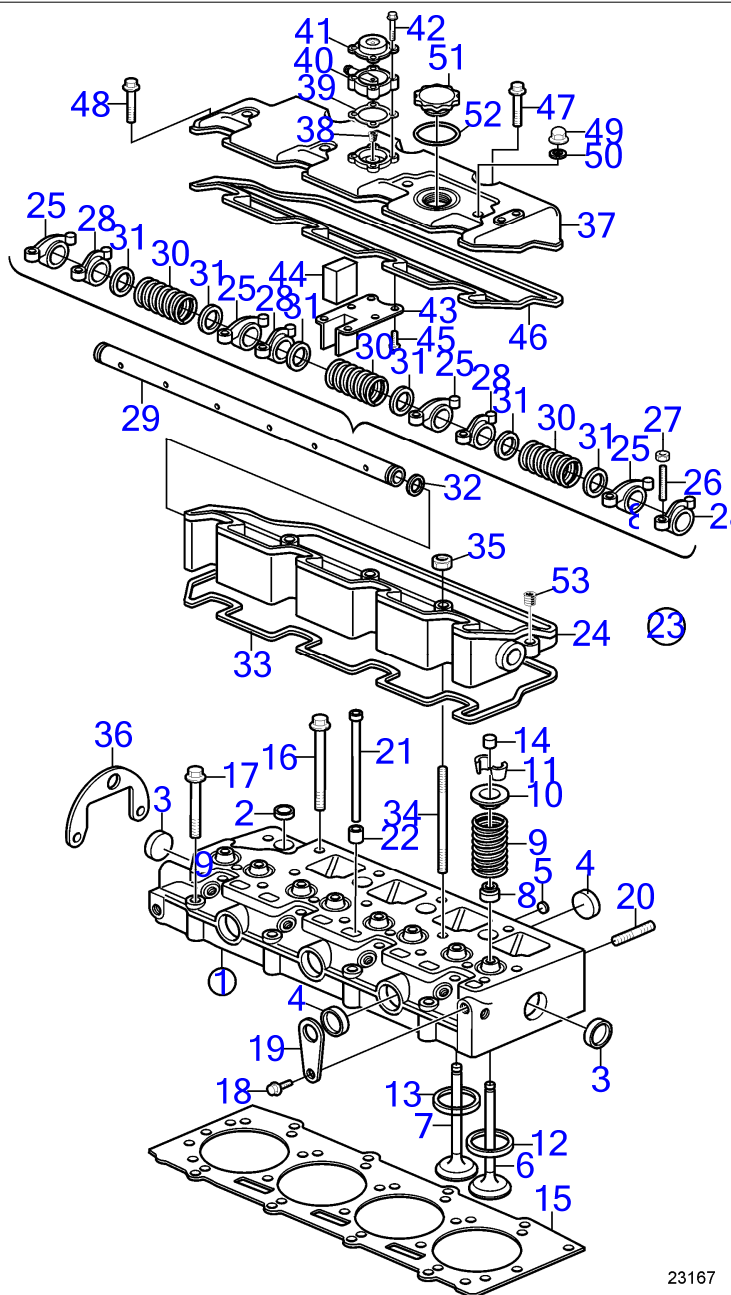

D2-75, D2-75B, D2-75C

23167

DB MOTEURS

Revendeur officiel Volvo Penta

www.dbmoteurs.fr

03 28 64 36 36

contactweb@dbmoteurs.fr

**CONTACTEZ-NOUS POUR VOTRE PROJET DE (RE)MOTORISATION
OU POUR TOUT BESOIN DE PIÈCES DÉTACHÉES**

D2-75, D2-75B, D2-75C

RÉF	No Pièce	QTÉ	DÉSIGNATION	NOTES
1	3584103	1	Culasse	
2	861802	7	· Tampon d'expansion	Remplacé par 3886428
	3886428	7	· Tampon d'expansion	
3	3886441	2	· Tampon d'expansion	
4	3583696	6	· Tampon d'expansion	
5	3580477	3	· Tampon d'expansion	
6	3580478	4	· Soupape admission	
7	21733891	4	· Soupape d'échappemen	
8	3580306	4	· Joint de tige de sou, admission	
	3580305	4	· Joint de tige de sou, echappement	
9	3580964	8	· Ressort soupape	
10	3580307	8	· Coupelle de ressort	
11	3580308	16	· Taquet	
12	3842086	4	· Siège de soupape, admission	
13	3809624	4	· Siège de soupape, admission	
14	21250646	8	Chapeau de soupape	
15	21228429	1	Joint de culasse	
16	3580483	14	Vis	
17	3580484	4	Vis	
18	861870	1	Vis	
19	3583556	1	Oeillet levage	
20	3580520	4	Goujon	
21	3583662	8	Tige-poussoir	
22	3580464	8	Poussoir	
23	3583543	1	Culbuteur	Complet
24		1	· Console	
25	3580487	4	· Culbuteur	
26	861877	8	· Vis	
27	861878	8	· Écrou	
28	3580486	4	· Culbuteur	
29	3583547	1	· Arbre	
30	3580490	3	· Ressort	
31	3580491	6	· Rondelle ajustée	
32	861997	1	· Joint torique	
33	3583546	1	Joint	
34	3580493	4	Goujon	
35	3583664	4	Écrou	
36	3583092	1	Oeillet levage	
37	3584114	1	Couvre-culasse	
38	3809690	1	Tampon	
39	3584112	1	Joint	
40	3584111	1	Adaptateur	
41	3583660	1	Reniflard	
42	3584113	4	Vis	
43	3583661	1	Retenue	
44	3580320	1	Filtre	

7744450-21-6769

23167
www.dbmoteurs.fr

Upd:6/9/2020

D2-75, D2-75B, D2-75C, D2-60F, D2-75F

VOLVO
PENTA