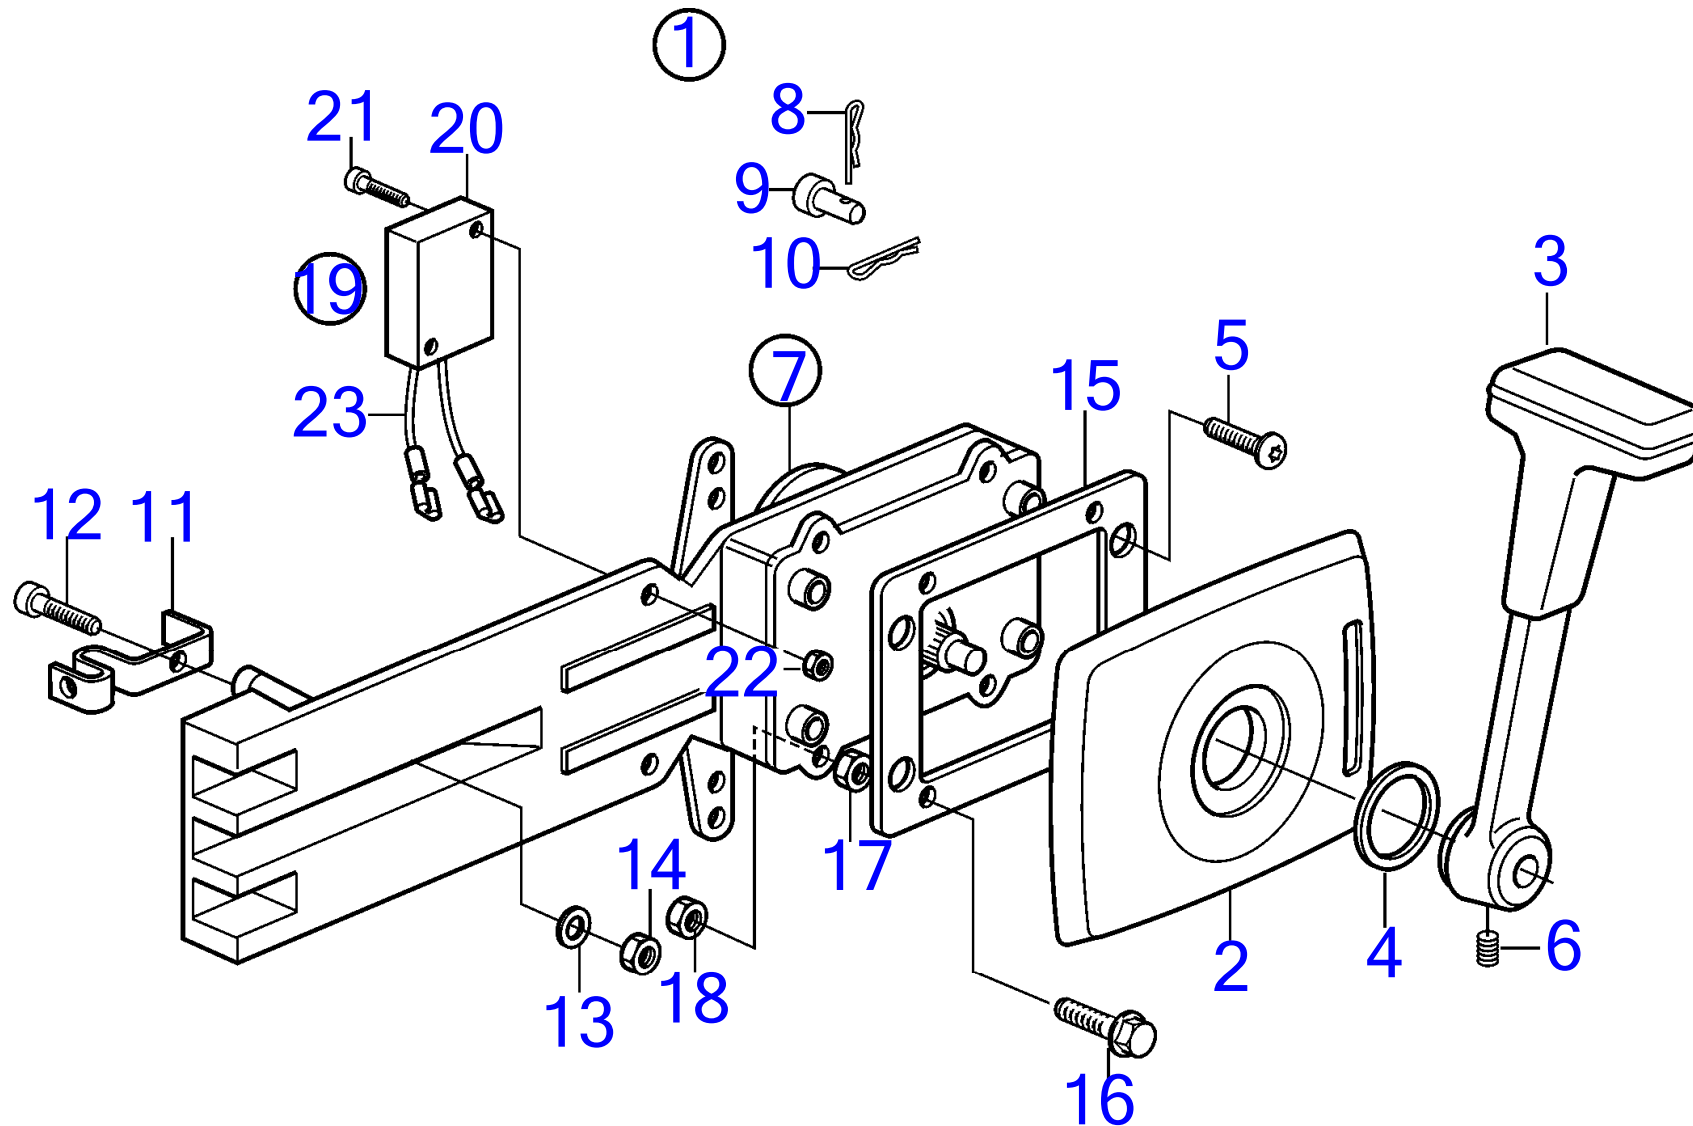

D2-75, D2-75B, D2-75C, D2-60F, D2-75F

RÉF	No Pièce	QTÉ	DÉSIGNATION	Voir	NOTES
1	(851603)	1	Kit montage		Référence hors de gamme
2	(850824)	1	· Capot		(839477), Référence hors de gamme
3	839479	1	· Tôle		
4	839475	2	· Levier		
5	839693	2	· Vis verrouillage		
6	940090	2	· Rondelle		
7	947671	6	· Vis à six pans creux		
8	960138	6	· Rondelle		
9	955780	6	· Écrou hexagonal		
10	851600	2	Commande		
11	(851666)	2	· Mekanisme de command		Référence hors de gamme
12	853423	2	· Retenue		
13	(851712)	2	· Kit de connexion		Référence hors de gamme
14	17253	4	· · Goupille fendue		
15	839638	4	· · Dé		
16	852924	2	· · Goupille verrouillag		
17	855352	2	Contact posit.neutre		
18	850200	2	· Interrupteur à bascu		
19		X	· · cables et cosses	1963	
20	946177	4	· Vis empreinte crucif		
21	947536	4	· Écrou hexagonal		

D2-75, D2-75B, D2-75C, D2-60F, D2-75F

22853