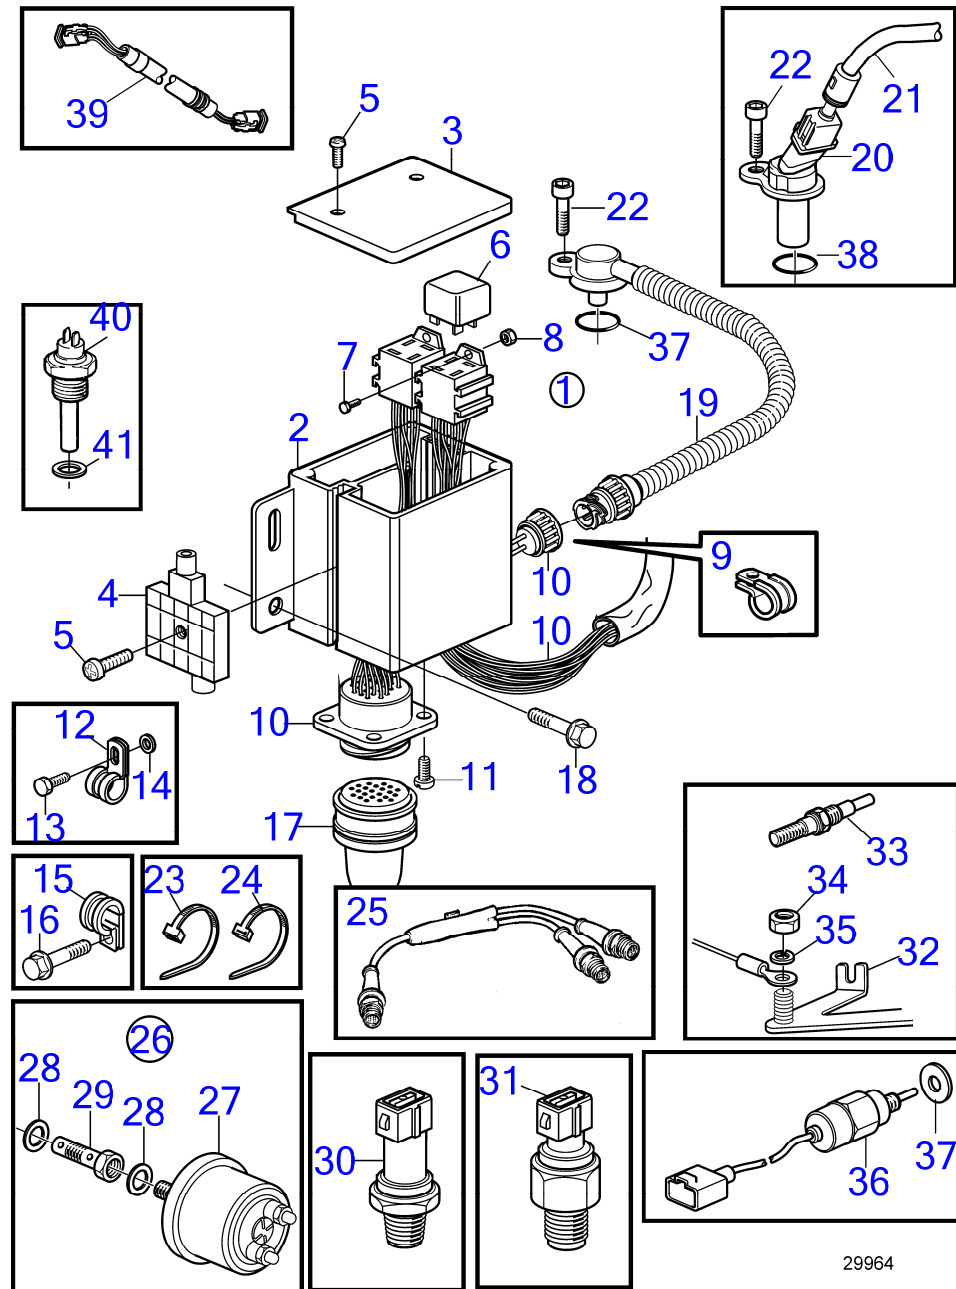

D2-75

29964

29964

7744450-30-6757

Upd:6/9/2020

www.dbmoteurs.fr

D2-75

RÉF	No Pièce	QTÉ	DÉSIGNATION	NOTES
1		1	Système électrique	
2	861648	1	· Centrale électrique	
3	861681	1	· Capot	
4	873566	1	· Boîtier fusible	
5	955142	1	· Vis empreinte crucif	
6	873765	2	· Relais	
7	948663	3	· Vis à embase	
8	955780	3	· Écrou hexagonal	
9	952627	1	· Collier serrage	
10	881664	1	· Faisceau de câbles	
11	955119	4	· Vis empreinte crucif	
12	952627	1	· Collier serrage	
13	969456	1	· Vis à 6 pans creux	
14	960137	1	· Rondelle	
15	947191	1	Collier serrage	For cabel to glow plug
16	947107	1	Vis à embase	
17	846648	1	Câble allonge	L=3000mm
	846649	1	Câble allonge	L=5000mm
	846650	1	Câble allonge	L=7000mm
	873838	1	Câble allonge	L=9000mm
	873839	1	Câble allonge	L=11000mm
18	3580269	2	Vis	
19	3944124	1	Capteur	Capteur de régime Ø24mm Capteur de régime Ø20mm
20	21426987	1	Contrôleur de régime	
21	21644180	1	Faisceau de câbles	
22	963684	1	Vis à six pans creux	
23	948616	1	Serre-câble	
24	948211	1	Serre-câble	
25	1140598	1	Contact de distribut	Pour doubles postes de commande.
26		1	Jeu de capteurs	
27	3587359	1	· Manocontact huile	
28	11992	2	· Joint	
29	3583575	1	· Vis creuse	
30	3808797	1	Témoin température	
31	3583569	1	Sonde de température	
32	3583571	1	Rail conducteur	
33	3583025	4	Bougie de préchauffa	
34		1	Ecrou	
35		1	Rondelle	
36	3584127	1	Aimant d'arrêt	
37	3580092	1	Bague étanchéité	
38	974673	1	Joint torique	
39	21138239	1	Faisceau de câbles	
40	827151	1	Sonde de température	
41	11998	1	Joint	

7744450-30-6757

29964
www.dbmoteurs.fr

Upd:6/9/2020

D2-75, D2-75B, D2-75C, D2-60F, D2-75F

VOLVO
PENTA