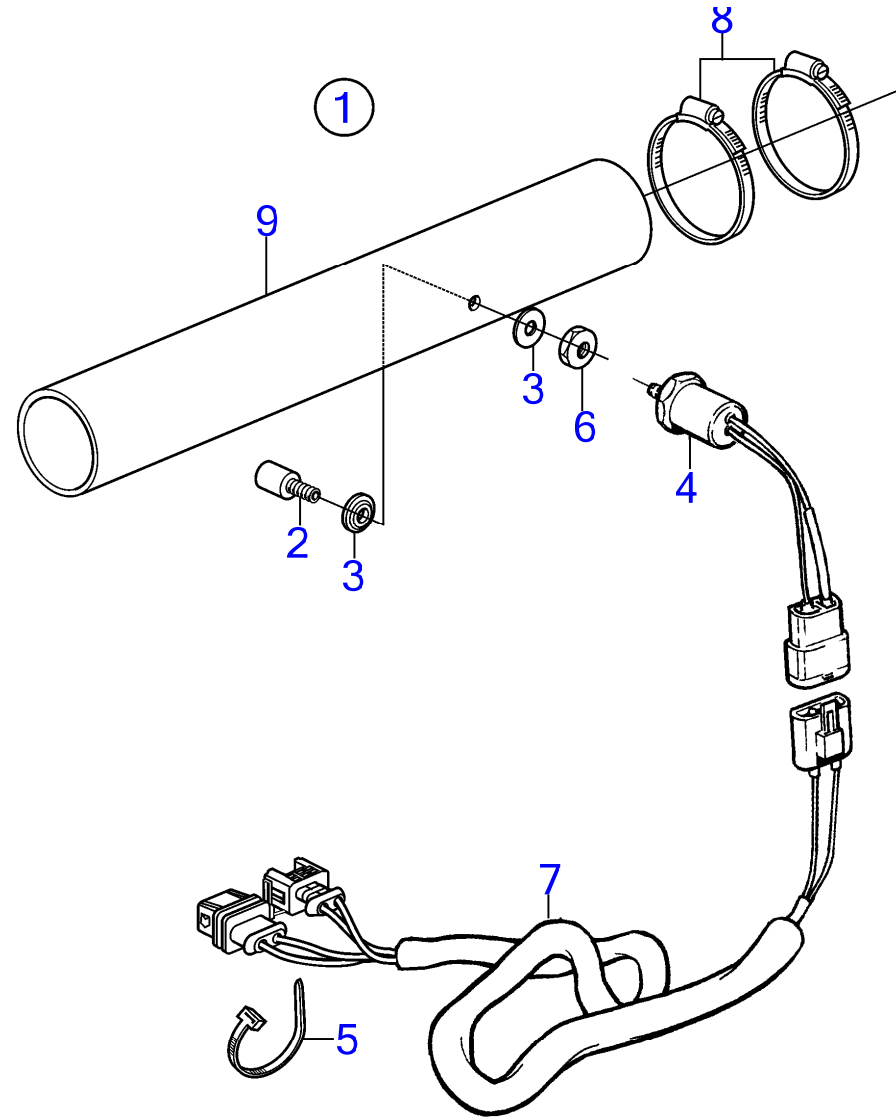

D2-75, D2-60F, D2-75F

D2-75, D2-60F, D2-75F

RÉF	No Pièce	QTÉ	DÉSIGNATION	Voir	NOTES
1	877773	1	Capteur de températu		(828762)
2	828749	1	· Capteur		
3	828776	2	· Rondelle		
4	828761	1	· Témoin température		80°C
5	948211	5	· Serre-câble		
6	828750	1	· Écrou		
7	828813	1	· Faisceau de câble		
			· cables et cosses	1963	
8	961671	X	Collier durite		
9	1140665	X	Flexible d'échappeme		

7744450-30-5522

18978
www.dbmoteurs.fr

Upd:6/9/2020

D2-75, D2-75B, D2-75C, D2-60F, D2-75F