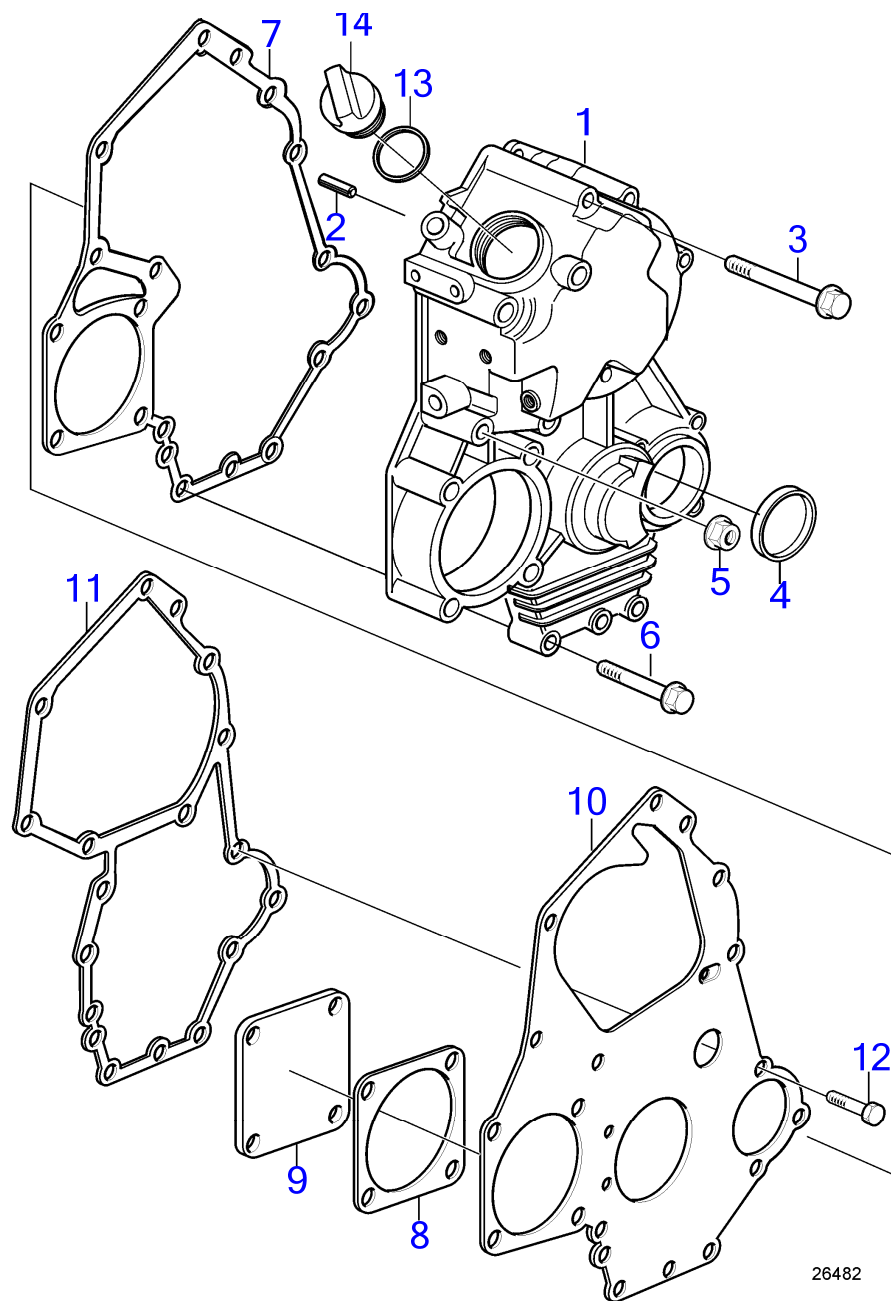

D2-60F, D2-75F

26482

26482

7744450-21-35356

D2-75, D2-75B, D2-75C, D2-60F, D2-75F

D2-60F, D2-75F

RÉF	No Pièce	QTÉ	DÉSIGNATION
1	21945673	1	Carter de distributi
2	3580024	1	Goupille de serrage
3	965178	3	Vis à embase
4	3580586	1	Bague étanchéité
5	945407	1	Écrou à embase
6	965177	5	Vis à embase
7	3583710	1	Joint
8	3580378	1	Joint
9	21193270	4	Capot recouvrement
10	21263150	1	Tôle frontale
11	3583707	1	Joint
12	861526	1	Vis
13	3886406	1	Étanchéité
14	3809653	1	Bouchon de remplissa