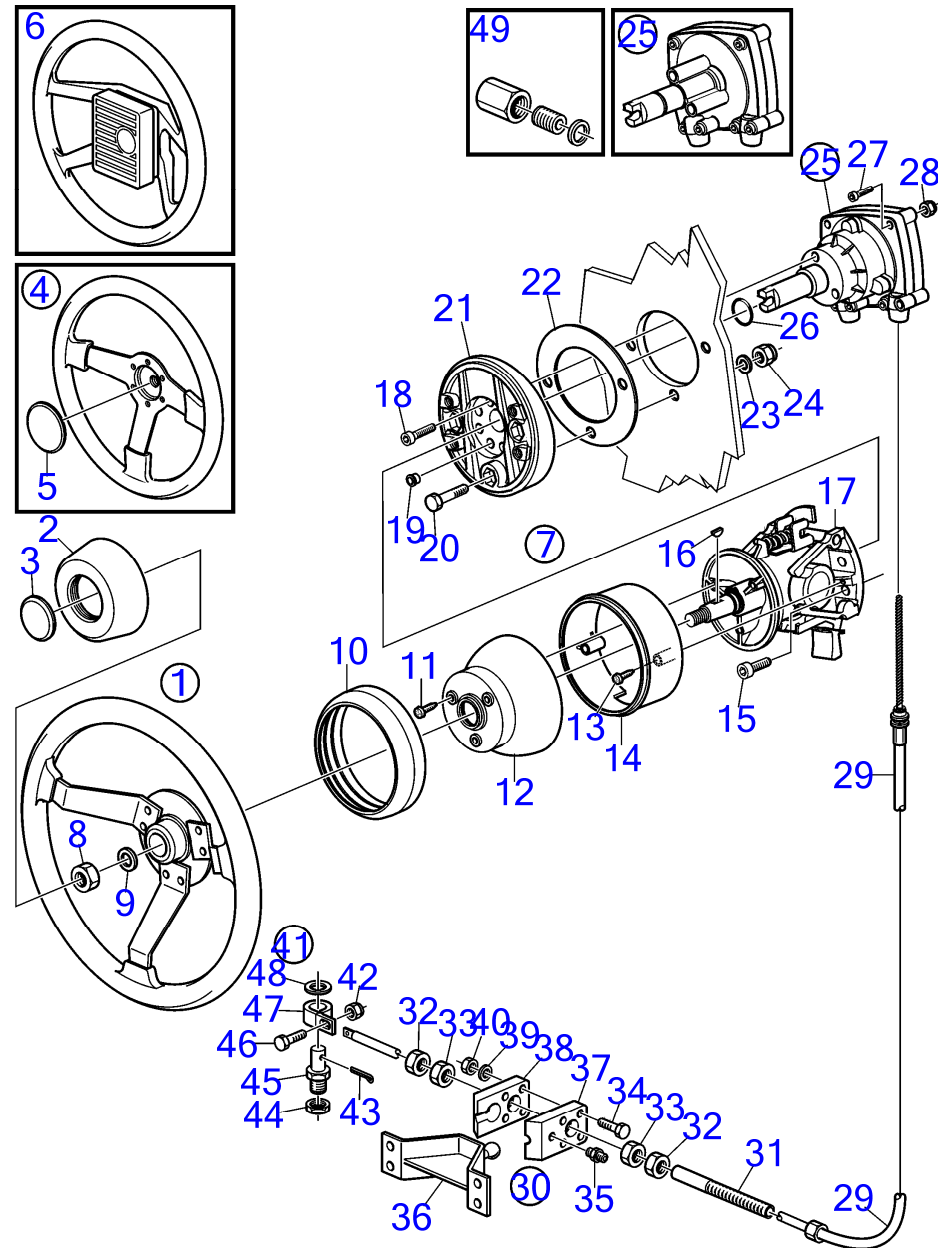

D2-75, D2-75B, D2-75C, D2-60F, D2-75F

D2-75, D2-75B, D2-75C, D2-60F, D2-75F

RÉF	No Pièce	QTÉ	DÉSIGNATION	NOTES
1	(850936)	1	Volant de direction	Alt, Référence hors de gamme
2		1	· Coussin au volant	
3	(1140660)	1	· Embleme	(850938), Référence hors de gamme
4	3843317	1	Volant de direction	Alt
5		1	· Embleme	
6	(1140334)	1	Volant de direction	Référence hors de gamme, Alt., blanc
	(1140335)	1	Volant de direction	Référence hors de gamme, Alt., noir
7	3841280	1	Réglage volant	
8	971084	1	· Contre-écrou	
9	955897	1	· Rondelle	
10		1	· Lisse etancheite	
11		3	· Vis	
12		1	· Capot	Agile
13		2	· Vis	
14		1	· Capot	Fixe
15		4	· Vis a six pans creux	
16	160807	1	· Clavette disque	
17		1	· Fixation	Volant
18		3	· Vis a six pans creux	
19		5	· Tampon	
20		3	· Vis	
21		1	· Console	
22		1	· Joint	
23		3	· Rondelle	
24		3	· Ecrou	
25	3818025	1	Boîtier de direction	T81C
	3818027	1	Boîtier de direction	No-feedback, tilt wheel
26	990696	1	· Joint torique	
27	955278	2	· Vis à tête hexagonal	
28	963105	2	· Contre-écrou	
29	3840244	1	Câble de direction	L=2000mm
	3840245	1	Câble de direction	L=2250mm
	3840246	1	Câble de direction	L=2500mm
	3840247	1	Câble de direction	L=2750mm
	3840248	1	Câble de direction	L=3000mm
	3840249	1	Câble de direction	L=3250mm
	3840250	1	Câble de direction	L=3500mm
	3840251	1	Câble de direction	L=3750mm
	3840252	1	Câble de direction	L=4000mm
	3840253	1	Câble de direction	L=4250mm
	3840254	1	Câble de direction	L=4500mm
	3840255	1	Câble de direction	L=4750mm
	3840256	1	Câble de direction	L=5000mm
	3840257	1	Câble de direction	L=5250mm
	3840258	1	Câble de direction	L=5500mm
	3840259	1	Câble de direction	L=5750mm

7744450-64-9309

22685
www.dbmoteurs.fr

Upd:6/9/2020

D2-75, D2-75B, D2-75C, D2-60F, D2-75F