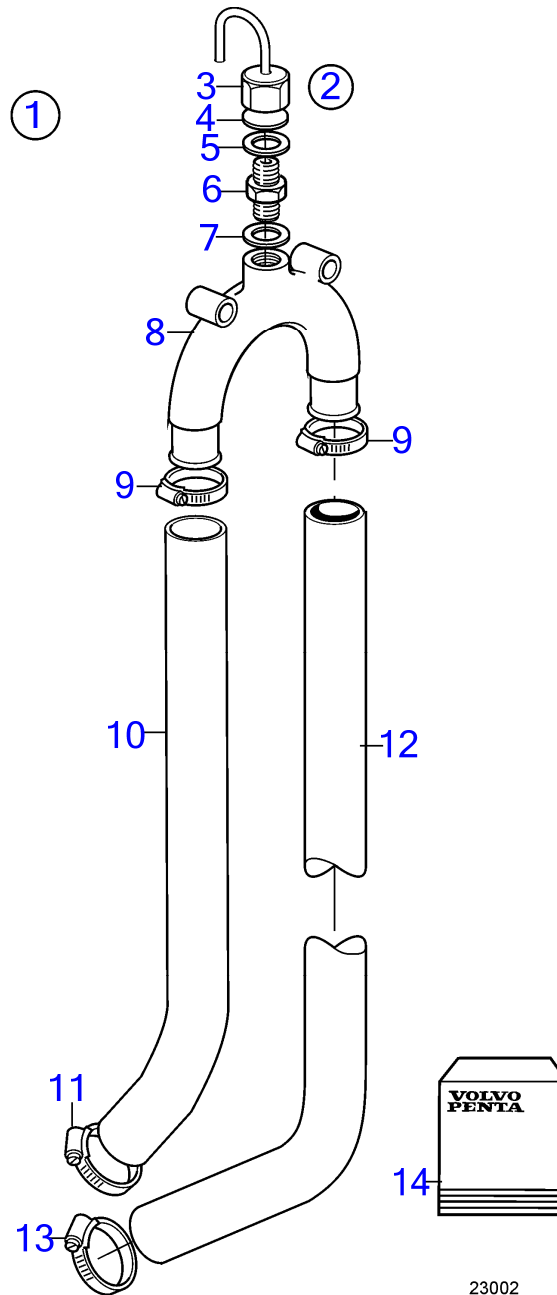

D2-75, D2-75B, D2-75C, D2-60F, D2-75F

D2-75, D2-75B, D2-75C, D2-60F, D2-75F

RÉF	No Pièce	QTÉ	DÉSIGNATION	NOTES
1	21662704	1	Valve de dépression	
2	(828534)	1	· Valve de dépression	Référence hors de gamme
3	828533	1	· · Partie supérieure	Référence hors de gamme
4		2	· · Diaphragme	Inclus dans le kit de rénovation.
5	828424	2	· · Joint	Inclus dans le kit de rénovation.
6	828266	1	· · Partie inférieure	
7	947282	2	· · Joint	Inclus dans le kit de rénovation.
8	(828501)	1	· Embranchement	Référence hors de gamme
9	853548	2	· Collier durite	
10		1	Flexible	Not included in vacuum valve kit. Use existing hose from engine.
11		1	Collier serrage	Not included in vacuum valve kit. Use existing hose clamps from engine.
12		1	Flexible	Not included in vacuum valve kit. Use existing hose from engine.
13		1	Collier serrage	Not included in vacuum valve kit. Use existing hose clamps from engine.
14	3818424	1	Kit de réparation