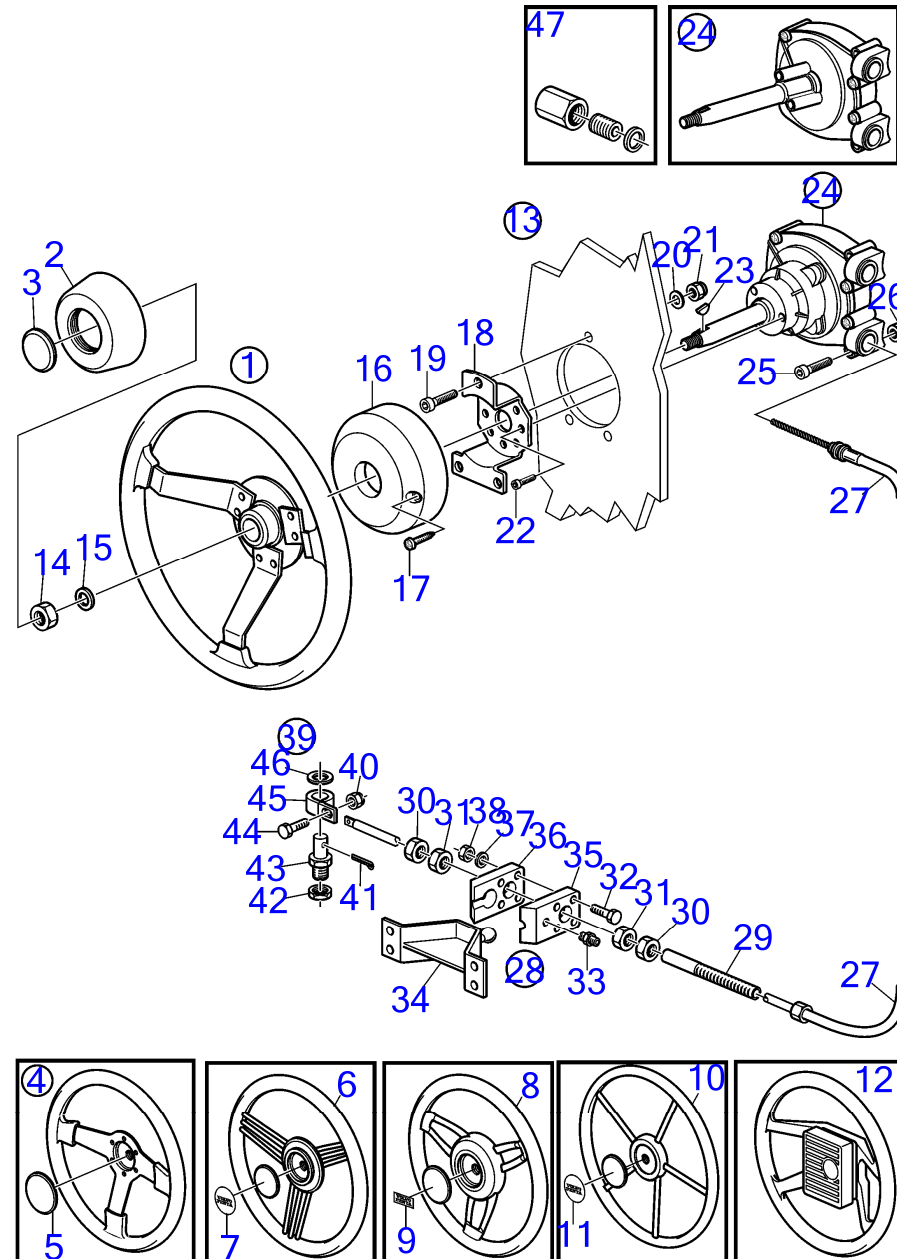

7744450-64-9670

22963
www.dbmoteurs.fr

Upd:6/9/2020

D2-75, D2-75B, D2-75C, D2-60F, D2-75F

VOLVO
PENTA

D2-75, D2-75B, D2-75C, D2-60F, D2-75F

D2-75, D2-75B, D2-75C, D2-60F, D2-75F

RÉF	No Pièce	QTÉ	DÉSIGNATION	NOTES
1	(850936)	1	Volant de direction	Référence hors de gamme
2		1	· Coussin au volant	
3	(1140660)	1	· Embleme	(850938), Référence hors de gamme
4	3843317	1	Volant de direction	
5		1	· Embleme	
6	21729995	1	Volant de direction	
7	21971826	1	Autocollant	
8	21649809	1	Volant de direction	
9	21989383	1	Autocollant	
10	21673214	1	Volant de direction	
11	21971826	1	Autocollant	
12	(1140334)	1	Volant de direction	Référence hors de gamme
	(1140335)		Volant de direction	Référence hors de gamme
13	3818096	1	Kit montage	70° noir/black
	3818098	1	Kit montage	90° noir
	3883508	1	Kit montage	70° blanc
	3883509	1	Kit montage	70° noir/black
14	971084	1	· Contre-écrou	
15	955897	1	· Rondelle	
16		1	· Capot	90°
		1	· Capot	70°
17	969476	2	· Vis à 6 pans creux	
18		1	· Console	90°
		1	· Console	70°
19	959226	3	· Vis à six pans creux	
20	976944	3	· Rondelle	
21	946036	3	· Contre-écrou	
22	959220	3	· Vis à six pans creux	
23	160807	1	· Clavette disque	
24	3818019	1	Boîtier de direction	Std, fixed wheel
	3818023	1	Boîtier de direction	No feedback, fixed wheel
25	955278	2	· Vis à tête hexagonal	
26	963105	2	· Contre-écrou	
27	3840244	1	Câble de direction	L=2000mm
	3840245	1	Câble de direction	L=2250mm
	3840246	1	Câble de direction	L=2500mm
	3840247	1	Câble de direction	L=2750mm
	3840248	1	Câble de direction	L=3000mm
	3840249	1	Câble de direction	L=3250mm
	3840250	1	Câble de direction	L=3500mm
	3840251	1	Câble de direction	L=3750mm
	3840252	1	Câble de direction	L=4000mm
	3840253	1	Câble de direction	L=4250mm
	3840254	1	Câble de direction	L=4500mm
	3840255	1	Câble de direction	L=4750mm
	3840256	1	Câble de direction	L=5000mm