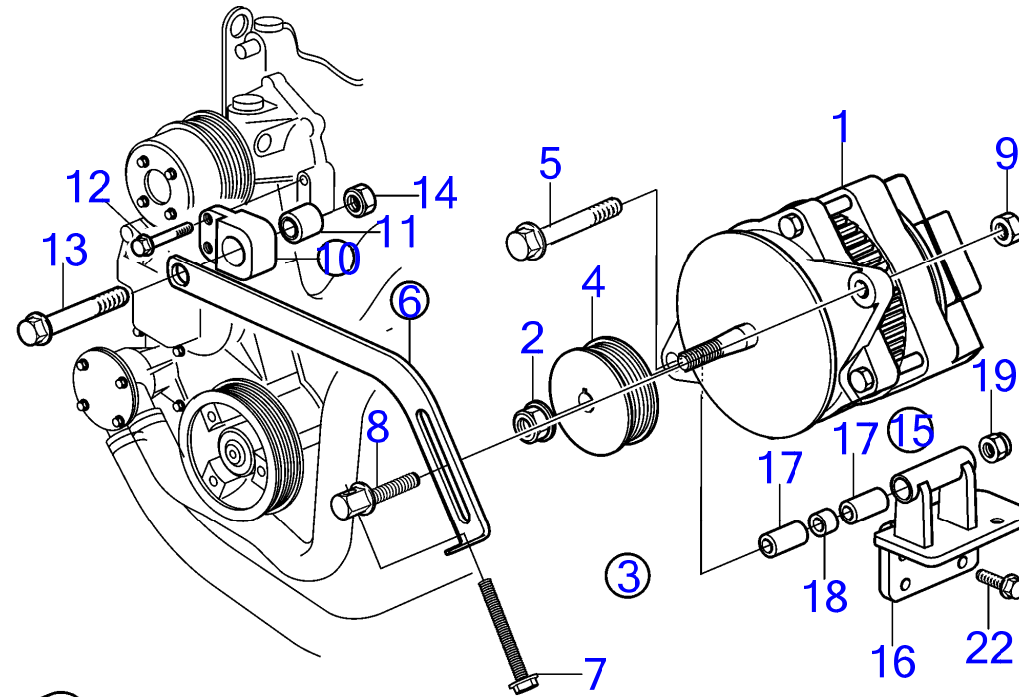

D2-75, D2-75B, D2-75C, D2-60F, D2-75F

D2-75, D2-75B, D2-75C, D2-60F, D2-75F

RÉF	No Pièce	QTÉ	DÉSIGNATION	NOTES
1		1	Alternateur, mastervolt	Non commercialisé par Volvo Penta.
2		1	· Ecrou	
3	21281679	1	Kit alternateur	
4	3818325	1	· Poulie	
5	978447	4	· Vis à embase	
6		1	· Bride de serrage, kit	
7	977820	1	· Vis à tête hexagonal	
8	861663	1	· Vis à embase	
9	945408	1	· Écrou à embase	
10		1	· Console, kit	
11	859071	1	· Bague	
12	945444	2	· Vis à embase	
13	965193	1	· Vis à embase	
14	971096	1	· Écrou à embase	
15		1	· Console, kit	
16		1	· Console	
17	859574	2	· Bague	
18	859072	1	· Douille	
19	971096	1	· Écrou à embase	
20	991619	1	· Courroie striée	
21	3886482	1	· Faisceau de câbles	
22	3583794	4	Vis