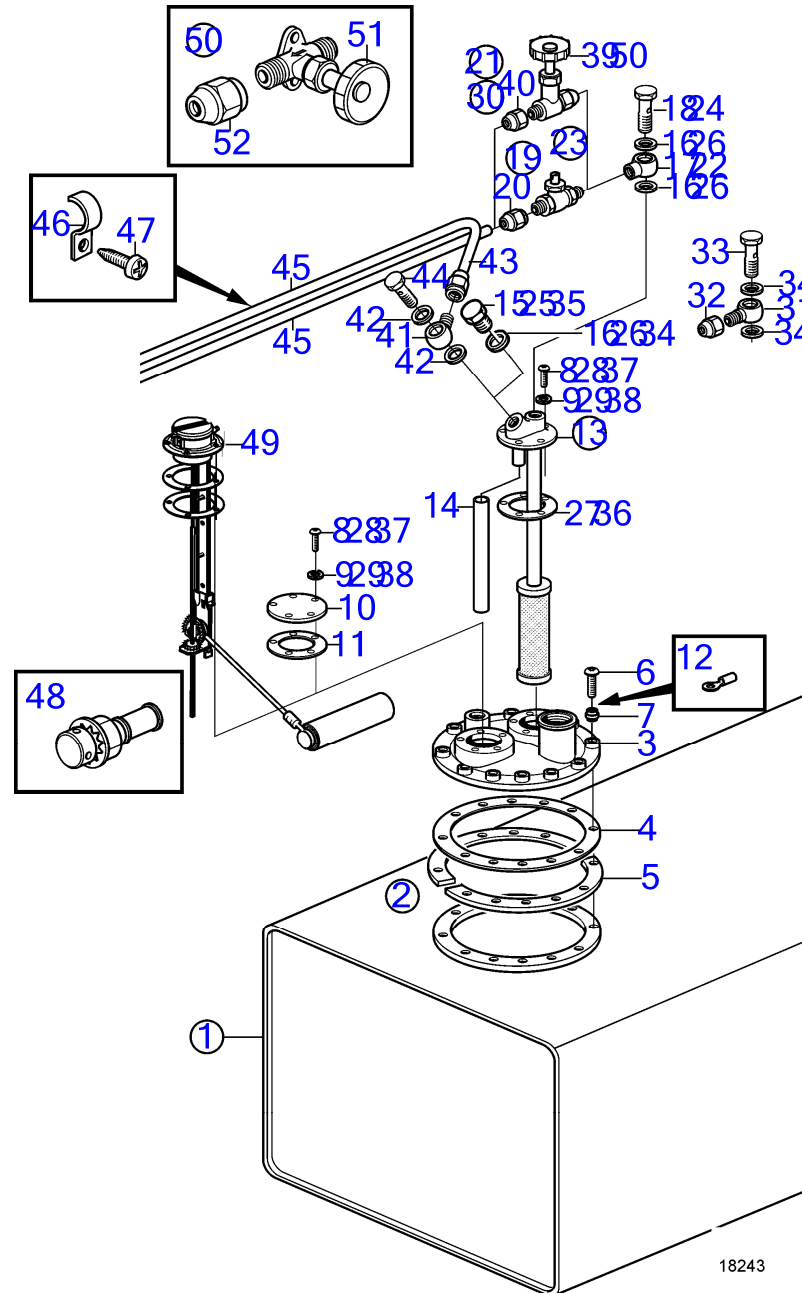

D2-75, D2-75B, D2-75C, D2-60F, D2-75F

18243

D2-75, D2-75B, D2-75C, D2-60F, D2-75F

RÉF	No Pièce	QTÉ	DÉSIGNATION	Voir	NOTES
1	(1140064)	1	Réservoir de carbura		40L, Référence hors de gamme
2	(1140063)	1	· Capot		Référence hors de gamme
3	833799	1	·· Capot		
4	859064	1	·· Joint		
5	828338	1	·· Bride		
6	956080	12	·· Vis empreinte crucif		
7	834481	12	·· Joint		
8	969405	10	·· Vis à 6 pans creux		
9	941905	10	·· Rondelle élastique		
10	833801	1	·· Capot		
11	89865	1	·· Joint		
12	881493	1	·· Contact électrique		
13	828341	1	· Tuyau aspiration		L=242mm
	(828372)	1	· Tuyau aspiration		Référence hors de gamme, L=333mm
	828373	1	· Tuyau aspiration		L=458mm
14	941279	1	·· Flexible		
15	191830	1	· Bouchon		
16	957178	3	· Joint		
17	833857	1	· Raccord banjo		
18	25167	1	· Vis creuse		
19	(803684)	1	· Robinet de fermeture		Référence hors de gamme
20	954322	1	·· Écrou accouplement		
21	(828375)	1	Kit connexion		Référence hors de gamme, 5/16"
22	833857	1	· Raccord banjo		
23	(803684)	1	· Robinet de fermeture		Référence hors de gamme, 5/16"
24	25167	1	· Vis creuse		
25	191830	1	· Bouchon		
26	957178	3	· Joint		
27	89865	1	· Joint		
28	969405	10	· Vis à 6 pans creux		(956076)
29	941905	10	· Rondelle élastique		
30	(828376)	1	Kit connexion		Référence hors de gamme, 3/8"
31	191600	1	· Raccord banjo		
32	954323	1	· Écrou accouplement		
33	25167	1	· Vis creuse		
34	957178	3	· Joint		
35	191830	1	· Bouchon		
36	89865	1	· Joint		
37	969405	10	· Vis à 6 pans creux		(956076)
38	941905	10	· Rondelle élastique		
39	841523	1	· Robinet		3/8"
40	954323	2	· Écrou accouplement		
41	1140724	1	Témoin niveau		Remplacé par 1 raccord banjo 861101, 1 raccord 190962 et 1 écrou à couple
42	957178	2	Joint		
43	807061	1	Écrou capuchon		
44	25167	1	Vis creuse		

7744450-23-21534

18243
www.dbmoteurs.fr

Upd:6/9/2020

D2-75, D2-75B, D2-75C, D2-60F, D2-75F