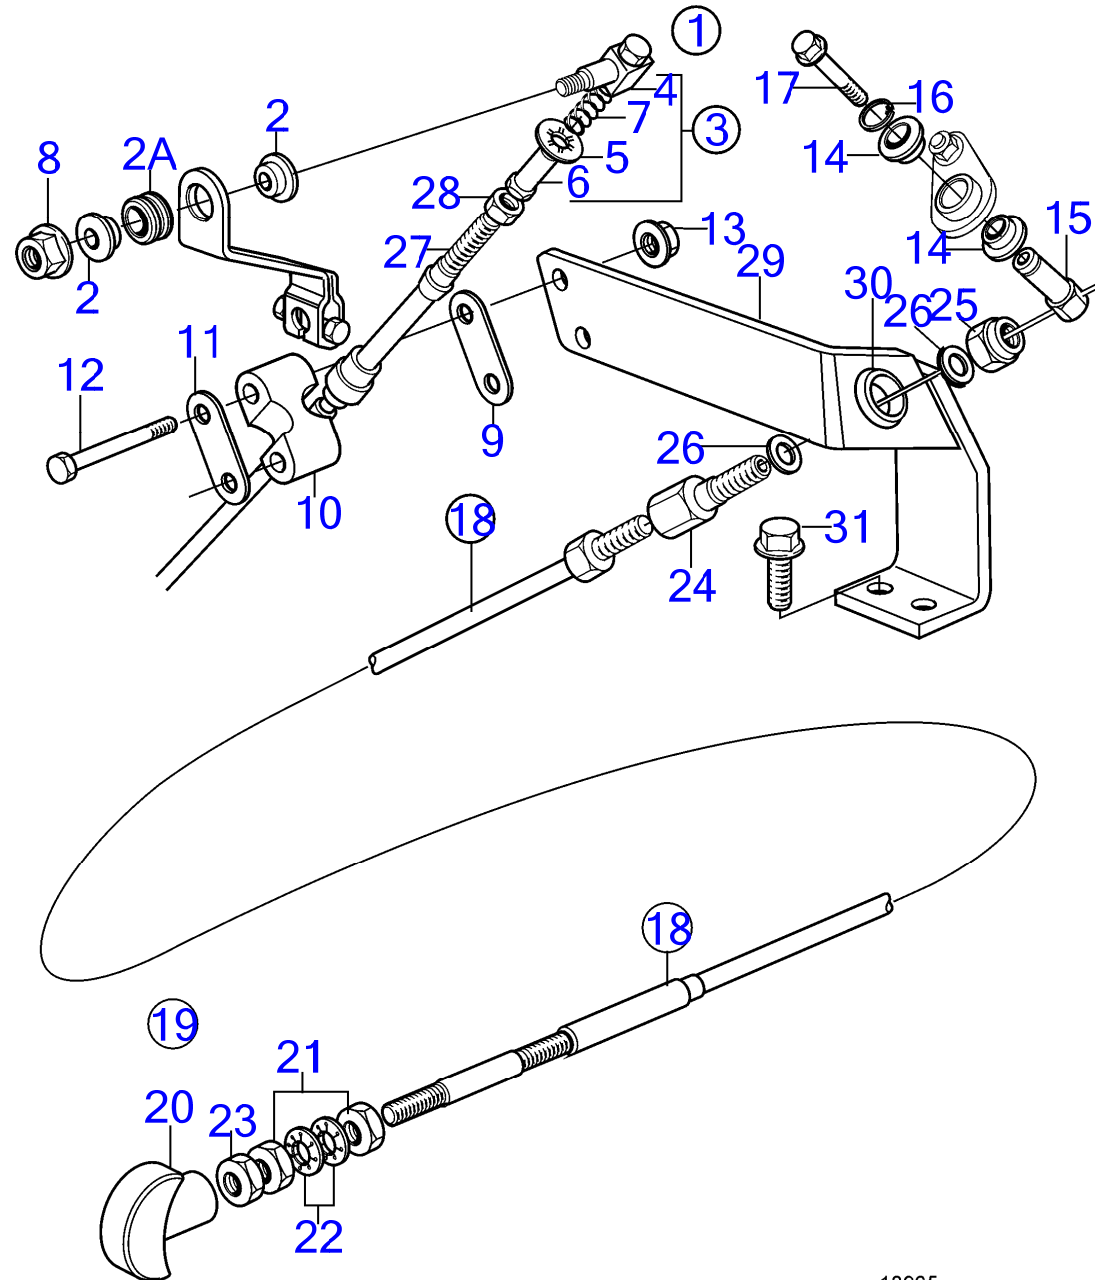

7744450-26-9864

9574
www.dbmoteurs.fr

Upd:6/9/2020

D2-75, D2-75B, D2-75C, D2-60F, D2-75F

D2-75, D2-75B, D2-75C, D2-60F, D2-75F

D2-75, D2-75B, D2-75C, D2-60F, D2-75F

RÉF	No Pièce	QTÉ	DÉSIGNATION	Voir	NOTES
1		1	Kit de connexion		
2	843105	2	· Rondelle entretoise		
2A	843109	1	· Bague		
3	840692	1	· Dé		
4	840669	1	· Dé		
5	968766	1	· Retenue		
6	814083	1	· Écrou réglage		
7	814086	1	· Ressort		
8	949874	1	· Contre-écrou à embas		(946577)
9	872076	1	· Rondelle		
10	872074	1	· Retenue		
11	819068	1	· Rondelle		
12	969439	2	· Vis à 6 pans creux		
13	949874	2	· Contre-écrou à embas		(946577)
14	843105	2	· Rondelle entretoise		
15	861479	1	· Verrou câble		
16	951669	1	· Jonc d'arrêt		
17	969556	1	· Vis à 6 pans creux		
18	21272376	1	Câble d'arrêt		L=3,3m
	21272378	1	Câble d'arrêt		L=6,9m
19	(818478)	1	· Commande d'attelage		Référence hors de gamme, Pour L=3,3m
	(818470)	1	· Commande d'attelage		Référence hors de gamme, Pour L=6,9m
20	(829241)	1	· Poignée		Référence hors de gamme
21	955857	2	· Écrou hexagonal		
22	955950	2	· Rondelle dentée		
23	955844	1	· Écrou hexagonal		
24	829070	1	· Verrou de câble		
25	945467	1	· Contre-écrou		(950353)
26	955894	2	· Rondelle		
27		1	Cable de commande	231	
28		1	· Ecrou		
29	3583791	1	Fixation		
30	843109	1	Bague		
31	946173	2	Vis à embase		(861849)