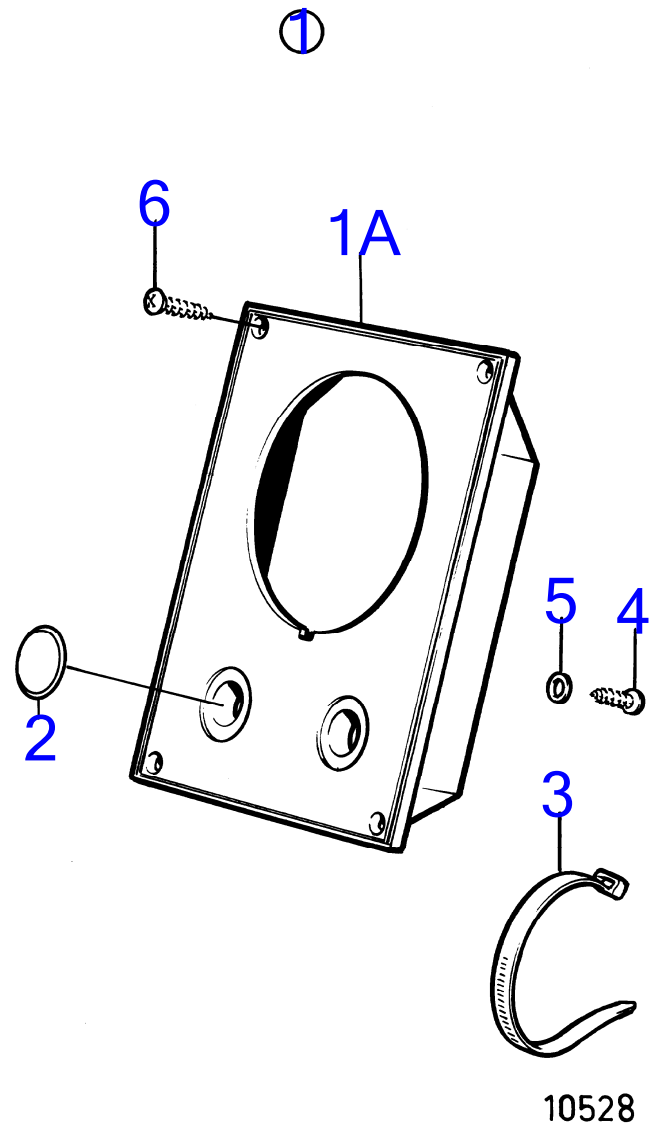

D2-75, D2-60F, D2-75F

D2-75, D2-60F, D2-75F

RÉF	No Pièce	QTÉ	DÉSIGNATION	NOTES
1	(858873)	1	Planche bord	Pour instrument avec D=52mm., Référence hors de gamme Référence hors de gamme, Remplace par 858873
1A	(858649)	1	· Tableau de bord	
2	828607	2	· Disque recouvrement	
3	949666	1	· Serre-câble	
4	949947	1	· Vis empreinte crucif	
5	941904	1	· Rondelle élastique	
6	828647	4	· Vis