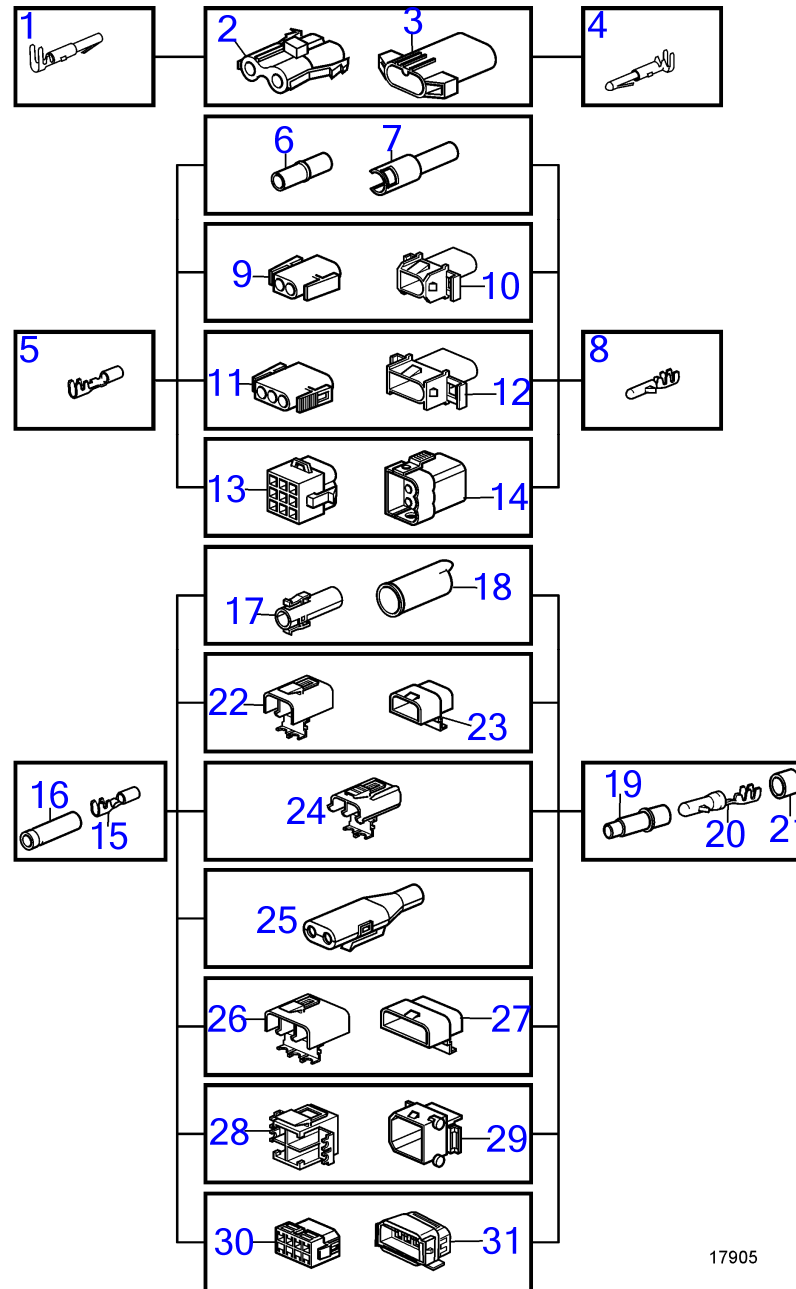

D2-75, D2-75B, D2-75C, D2-60F, D2-75F

17905

D2-75, D2-75B, D2-75C, D2-60F, D2-75F

RÉF	No Pièce	QTÉ	DÉSIGNATION	NOTES
1	946038	1	Contact électrique	2,1x0,5-1mm²
2	944224	1	Carter	2 bornes
3	944223	1	Carter	2 bornes
4		1	Cosse cable	Non commercialisé par Volvo Penta., 2,1x0,5-1mm²
5	965822	1	Contact électrique	3,5x1,1-2,5mm²
	948289	1	Contact électrique	3,5x2,5-4,0mm²
6	949584	1	Carter	3,5x1 naturel
7	949583	1	Carter	3,5x1 naturel
8	969831	1	Cosse de câbles	3,5x0,5-1mm²
	965824	1	Contact électrique	3,5x1,1-2,5mm²
	965825	1	Contact électrique	3,5x2,6-4,0mm²
9	948996	1	Carter	3,5x2 naturel
10	948995	1	Carter	3,5x2 naturel
11	948296	1	Carter	3,5x3 naturel
12	948297	1	Carter	3,5x3 naturel
13	948294	1	Carter	3,5x9 naturel
14	948295	1	Carter	3,5x9 naturel
15	949371	1	Contact électrique	3,5x0,75-1,5mm²
16	1598753	1	Isolateur	
17	1307035	1	Carter	1-pol.
18	1308436	1	Carter	1-pol.
19	1608765	1	Isolateur	
20	965824	1	Contact électrique	3,5x2,5-4,5mm²
21	1608766	1	Étanchéité	
22	1307048	1	Carter	2 bornes
23	1307049	1	Carter	2 bornes
24	970753	1	Carter	2 bornes
25	1624477	1	Carter	2 bornes
26	1259828	1	Carter	3 bornes
27	3523442	1	Fiche isolante	3-polig (1259829)
28	1259830	1	Carter	4 bornes
29	1259831	1	Carter	4 bornes
30	966812	1	Carter	8 bornes
31	967809	1	Carter	8 bornes