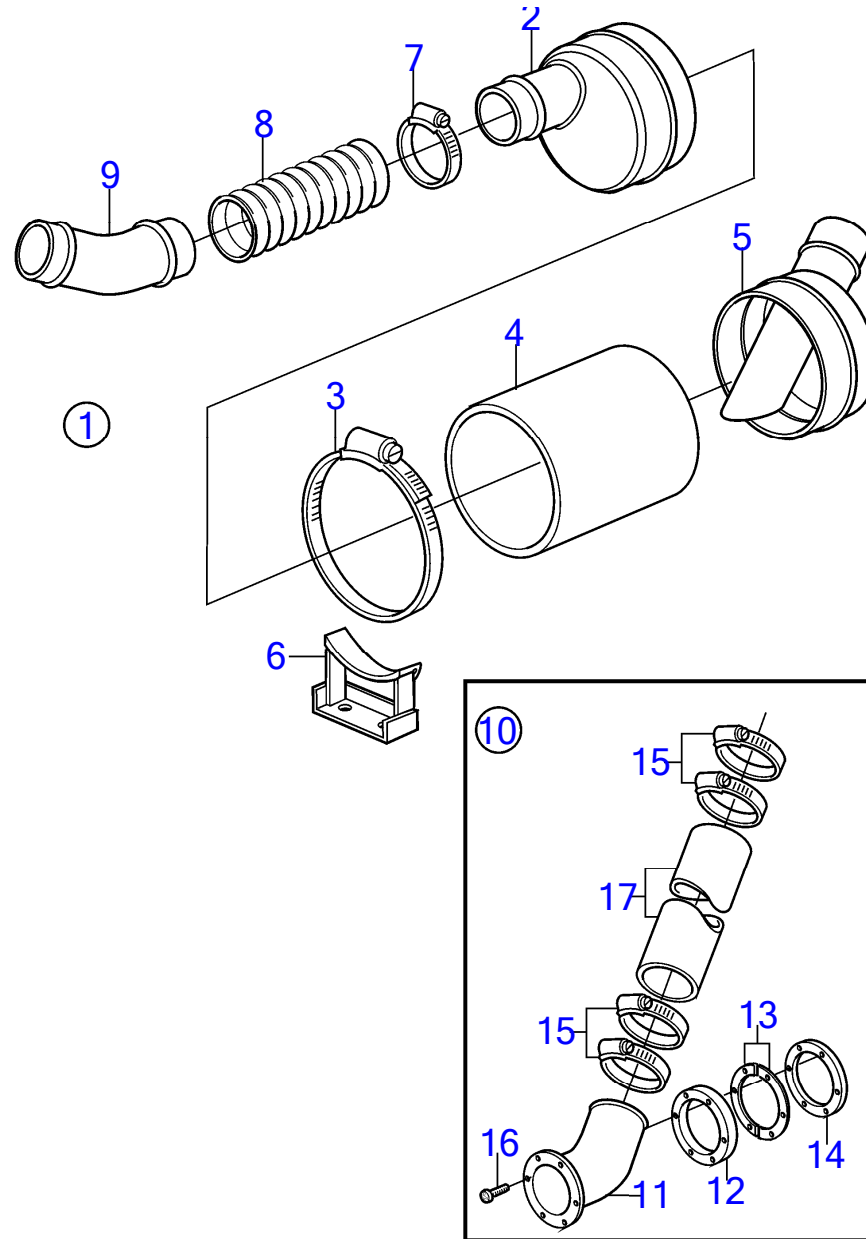

D2-75, D2-75B, D2-75C, D2-60F, D2-75F

D2-75, D2-75B, D2-75C, D2-60F, D2-75F

RÉF	No Pièce	QTÉ	DÉSIGNATION	NOTES
1	842768	1	Silencieux	
2		1	· Flasque	
3	949000	4	· Collier durite	
4	842766	1	· Flexible d'échappeme	
5		1	· Flasque	
6	842767	2	· Console	
7	853012	X	· Collier durite	
8	1140667	X	· Flexible d'échappeme	(828729)
9	843287	1	· Tuyau coude	
10	828295	1	· Passage de coque	
11	828292	1	· Passage de coque	
12	828293	1	· Expenseur	
13		2	· Rondelle	
14	828412	1	· Rondelle	
15	853012	4	· Collier durite	
16	828410	6	· Vis	
17	1140667	X	· Flexible d'échappeme	(828729)