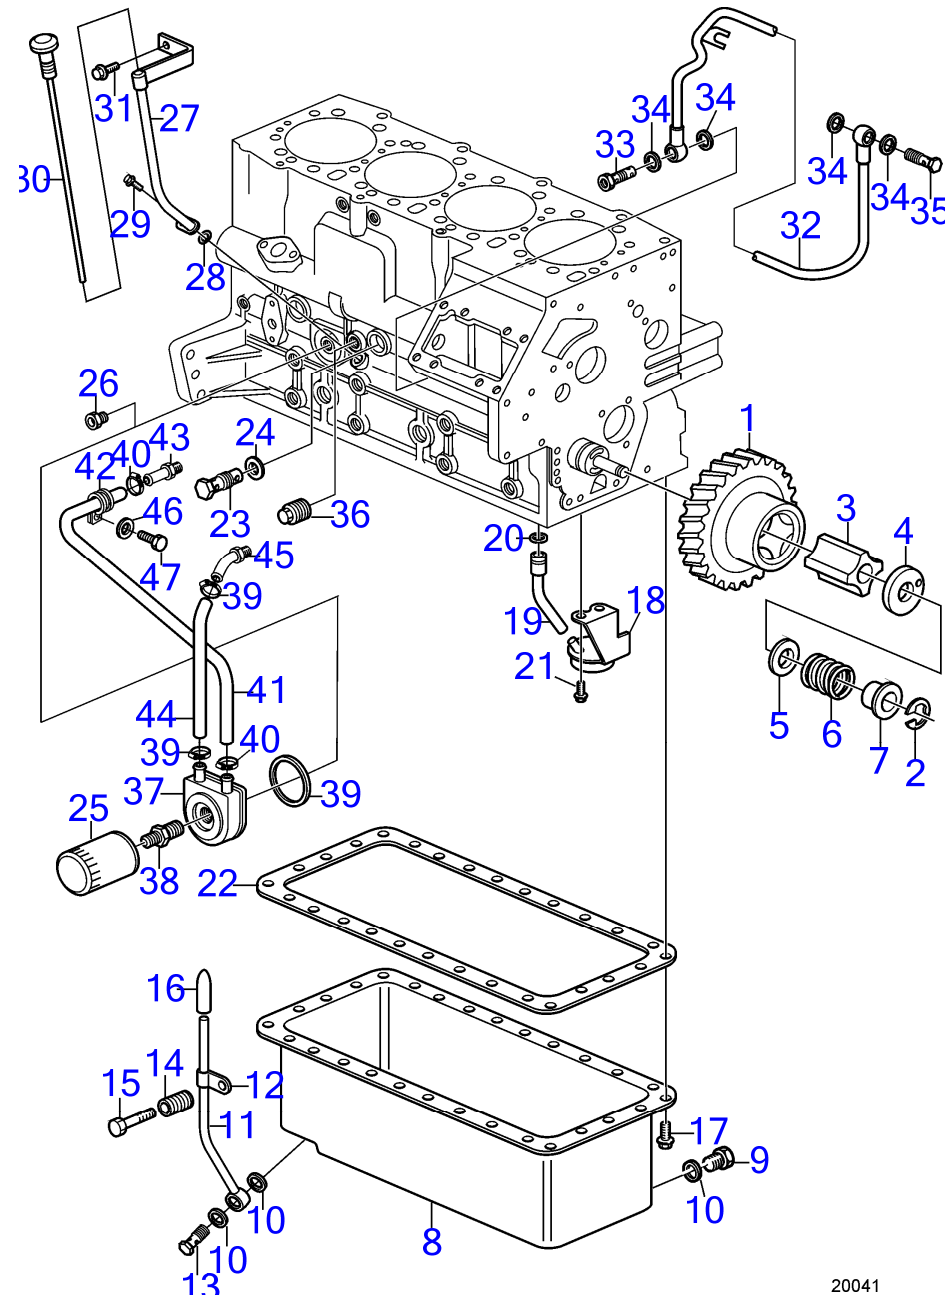

D2-75, D2-75B, D2-75C

D2-75, D2-75B, D2-75C

RÉF	No Pièce	QTÉ	DÉSIGNATION	Voir	NOTES
1		1	Pignon	6743	
2	861534	1	Anneau verrouillage		
3	3580570	1	Rotor		Remplacé
	21541019	1	Pompe à huile		D2-75 F
	21541021	1	Pompe à huile		D2-7 A/B
4	861527	1	Capot		
5	861528	X	Cale de réglage		E=0,10mm
	861529	X	Cale de réglage		E=0,15mm
	861530	X	Cale de réglage		E=0,20mm
	861531	X	Cale de réglage		E=0,50mm
6	861532	1	Ressort		
7	861533	1	Douille		
8	3583551	1	Carter d'huile		
9	3580091	1	Vis		
10	3580092	1	Bague étanchéité		Remplacé par 21424327
	21424327	1	Bague étanchéité		
11	3583067	1	Tube vidange huile		Remplacé par 3887377
	3887377	1	Conduit d'huile		SN-5103976322W, Remplacé par 21852455 et 22151722, SN5103976323W-
	21852455	1	Tube d'épuisement		SN5103976323W-
12	941565	1	Collier serrage		
13	941686	1	Vis creuse		
14	3582401	1	Adaptateur		
15	946471	1	Vis à embase		
16	1276516	1	Capuchon caoutchouc		SN-5103976322W
	22151722	1	Capot de protection		SN5103976323W-
17	945358	30	Vis à embase		
18	3583583	1	Crépine		
19	3583584	1	Tuyau aspiration		
20	861997	1	Joint torique		
21	861526	2	Vis		
22	21849845	1	Joint		
23	3583580	1	Soupape de décharge		
24	3583581	1	Joint torique		
25	3840525	1	Filtre à huile		
26	861825	1	Boulon		
27	3587361	1	Tube		
28	861851	2	Joint torique		
29	861526	1	Vis		
30	3583554	1	Jauge		
31	946173	1	Vis à embase		
32	3583582	1	Conduit d'huile		
33	3583575	1	Vis creuse		
34	11992	4	Joint		
35	861872	1	Vis creuse		
36	3583732	1	Tampon		
37	3584116	1	Radiateur huile		

7744450-22-6770

20041
www.dbmoteurs.fr

Upd:6/9/2020

D2-75, D2-75B, D2-75C, D2-60F, D2-75F

VOLVO
PENTA