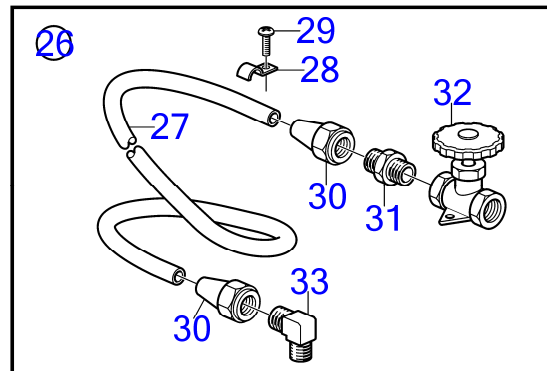

D2-75, D2-75B, D2-75C, D2-60F, D2-75F

29570

D2-75, D2-75B, D2-75C, D2-60F, D2-75F

RÉF	No Pièce	QTÉ	DÉSIGNATION	NOTES
1	877766	1	Filtre a combustible	Filtre à carburant et séparateur d'eau., Metal
2		1	· Filtre a combustible	
3	(940182)	1	· · Vis à tête hexagonal	Référence hors de gamme
4	11992	1	· · Joint	
5	3581078	1	· · Cartouche de filtre	
6	3582499	1	· · Bol	
7	18817	2	Joint	
8	190962	2	Raccord	5/16"
	954337	2	Raccord	3/8"
9	954322	2	Écrou accouplement	5/16"
	954323	2	Écrou accouplement	3/8"
10	954305	X	Tube	Séparateur d'eau., 5/16"
	1140062	X	Tuyau cuivre	Séparateur d'eau., 3/8"
11	957177	2	Joint	
12	3825000	2	Raccord flexible	
13	961664	2	Collier durite	
14	861057	X	Flexible de carburan	3/8"
15	877767	1	Filtre a combustible	Plastique
16		1	· Filtre a combustible	
17	(940182)	1	· · Vis à tête hexagonal	Référence hors de gamme
18	11992	1	· · Joint	
19	3581078	1	· · Cartouche de filtre	
20	3581189	1	· · Bol	
21	833972	1	Séparateur d'eau	
22	833971	1	· Séparateur d'eau	
23	957177	2	· Joint	
24	191397	2	· Raccord	5/16"
	941438	2	· Raccord	3/8"
25	954322	2	· Écrou accouplement	5/16"
	954323	2	· Écrou accouplement	3/8"
26	(827912)	1	Tuyau de carburant	Référence hors de gamme, 5/16"
27	954305	1	· Tube	5/16", L=5000mm
28	951189	15	· Collier serrage	
29	968476	15	· Vis à embase	
30	954322	3	· Écrou accouplement	5/16"
31	954336	2	· Raccord	5/16"
32	3581708	1	· Robinet	
33	(954343)	1	· Raccord coudé	Référence hors de gamme
34	940113	1	Vis à tête hexagonal	
35	11992	1	Joint	

7744450-23-9044

29570
www.dbmoteurs.fr

Upd:6/9/2020

D2-75, D2-75B, D2-75C, D2-60F, D2-75F