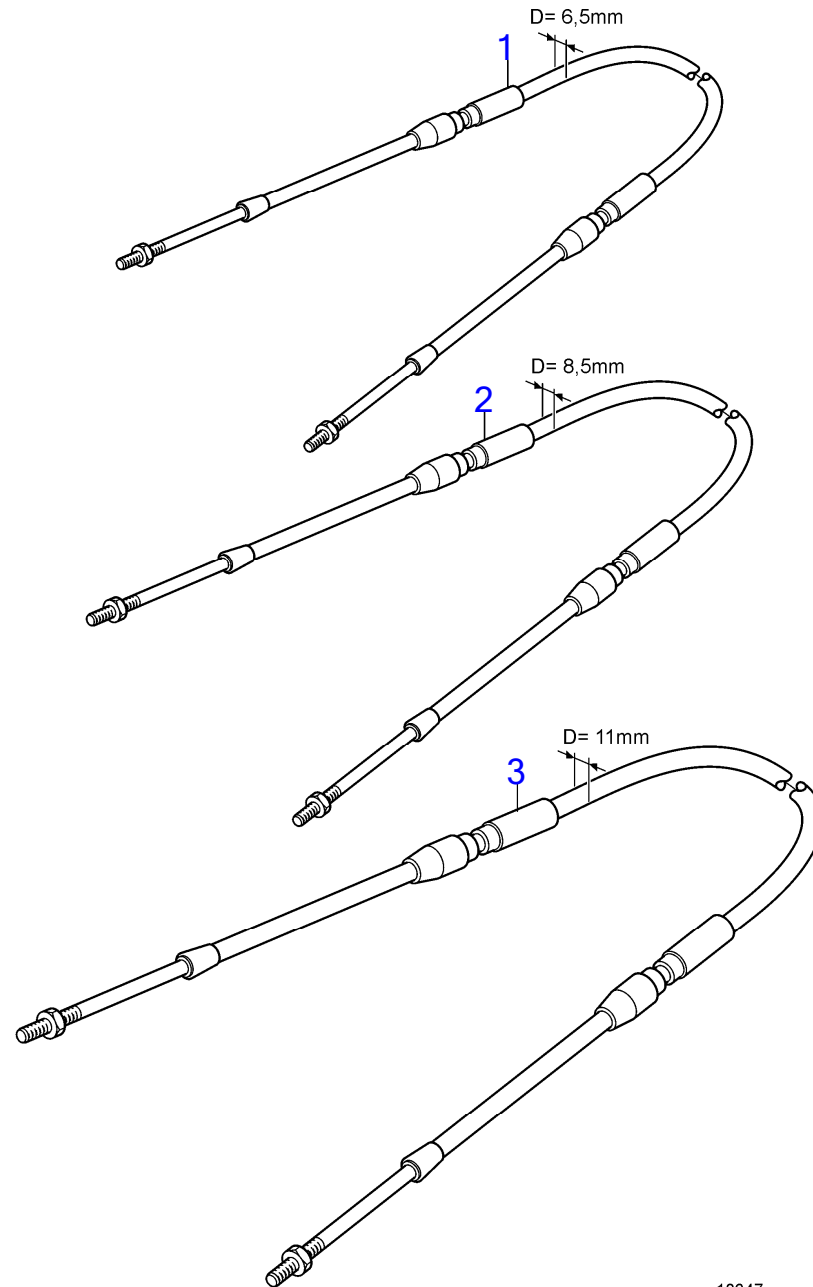

D2-75, D2-75B, D2-75C, D2-60F, D2-75F

18647

18647

7744450-27-231

Upd:6/9/2020

www.dbmoteurs.fr

D2-75, D2-75B, D2-75C, D2-60F, D2-75F

RÉF	No Pièce	QTÉ	DÉSIGNATION	NOTES
1	(1140131)	1	Câble commande	L=1250mm, Référence hors de gamme
	(1140132)	1	Câble de commande	L=1500mm, Référence hors de gamme
	(1140133)	1	Câble de commande	Référence hors de gamme, L=1750mm
	(1140134)	1	Câble de commande	Référence hors de gamme, L=2000mm
	(1140135)	1	Câble de commande	Référence hors de gamme, L=2250mm
	(1140136)	1	Câble de commande	Référence hors de gamme, L=2500mm
	(1140137)	1	Câble de commande	Référence hors de gamme, L=2750mm
	(1140138)	1	Câble de commande	Référence hors de gamme, L=3000mm
	(1140139)	1	Câble de commande	Référence hors de gamme, L=3250mm
	(1140140)	1	Câble de commande	Référence hors de gamme, L=3500mm
	(1140141)	1	Câble de commande	Référence hors de gamme, L=3750mm
	(1140142)	1	Câble de commande	Référence hors de gamme, L=4000mm
	(1140143)	1	Câble de commande	Référence hors de gamme, L=4250mm
	(1140144)	1	Câble de commande	Référence hors de gamme, L=4500mm
	(1140145)	1	Câble de commande	Référence hors de gamme, L=4750mm
	(1140146)	1	Câble de commande	Référence hors de gamme, L=5000mm