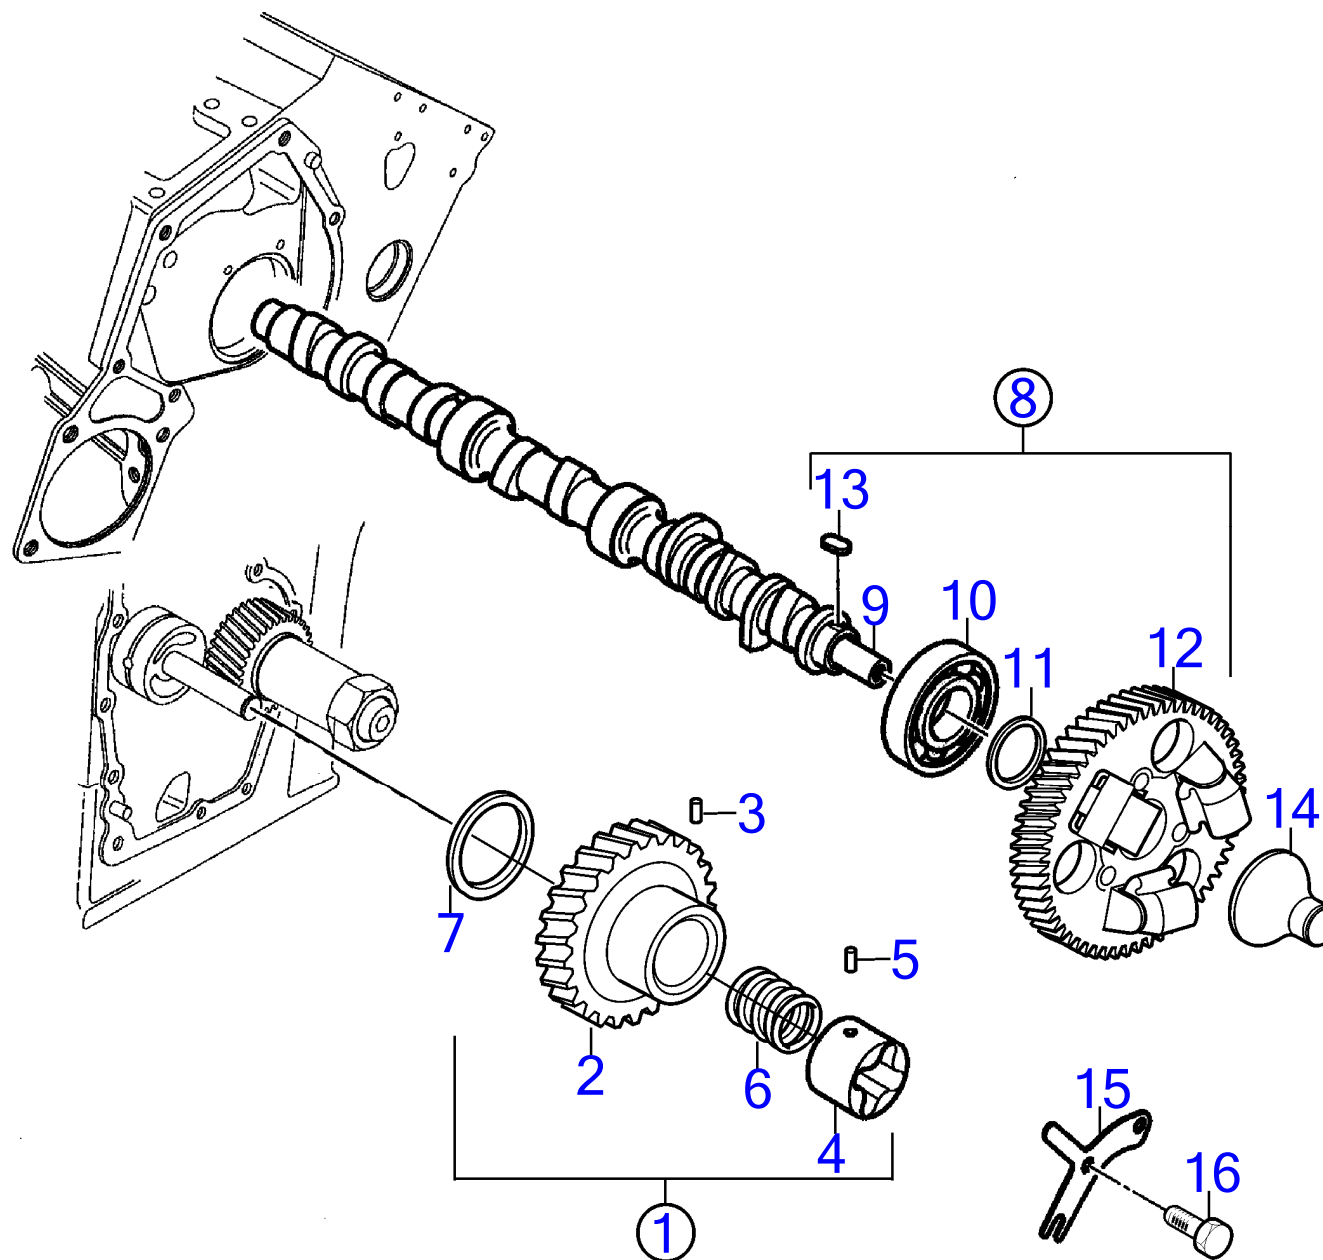

D2-75C, D2-60F, D2-75F

D2-75C, D2-60F, D2-75F

RÉF	No Pièce	QTÉ	DÉSIGNATION	NOTES
1	(21265543)	1	Pignon	Complet, Remplacé par 21541019, Référence hors de gamme
	21541019	1	Pompe à huile	
2		1	· Pignon fou	
3	3583721	3	· Bague	
4			· Rotor	
5	3583723	3	· Axe de fixation	
6	(21188232)	1	· Ressort	Référence hors de gamme
7	21188649	1	Tôle	
8	3586433	1	Arbre cames	
9		1	· Arbre cames	
10	3583715	1	· Roulement	
11	3583717	1	· Entretoise	
12	3583718	1	· Pignon	
13	861969	1	· Clavette disque	
14	3580568	1	Manchon guidage	
15	3583720	1	Tôle	
16	861526	1	Vis