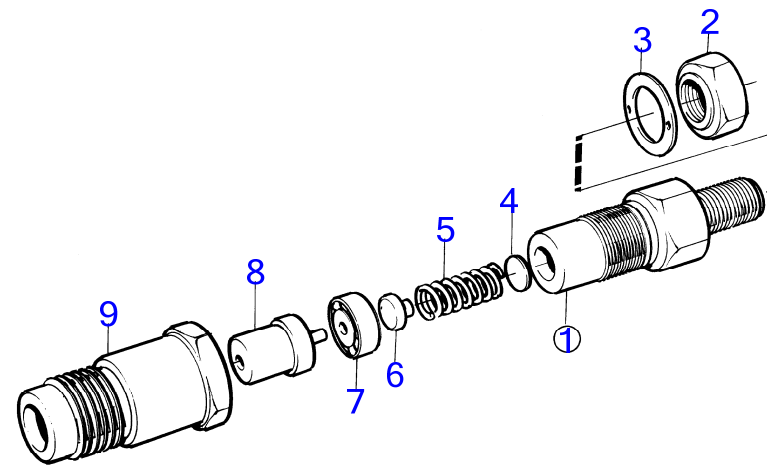

D2-75, D2-75B, D2-75C, D2-60F, D2-75F

15079

D2-75, D2-75B, D2-75C, D2-60F, D2-75F

RÉF	No Pièce	QTÉ	DÉSIGNATION	NOTES
1	3580592	1	Injecteur	
	3803442	1	Injecteur	
2	3580630	1	· Écrou	
3	3580631	1	· Joint	
4	3580632	3	· Jeu de rondelles	
5	3580633	1	· Ressort	
6	3580634	1	· Boulon de pression	
7	3580635	1	· Entretoise	
8	(3580636)	1	· Gicleur	Référence hors de gamme
9		1	· Écrou