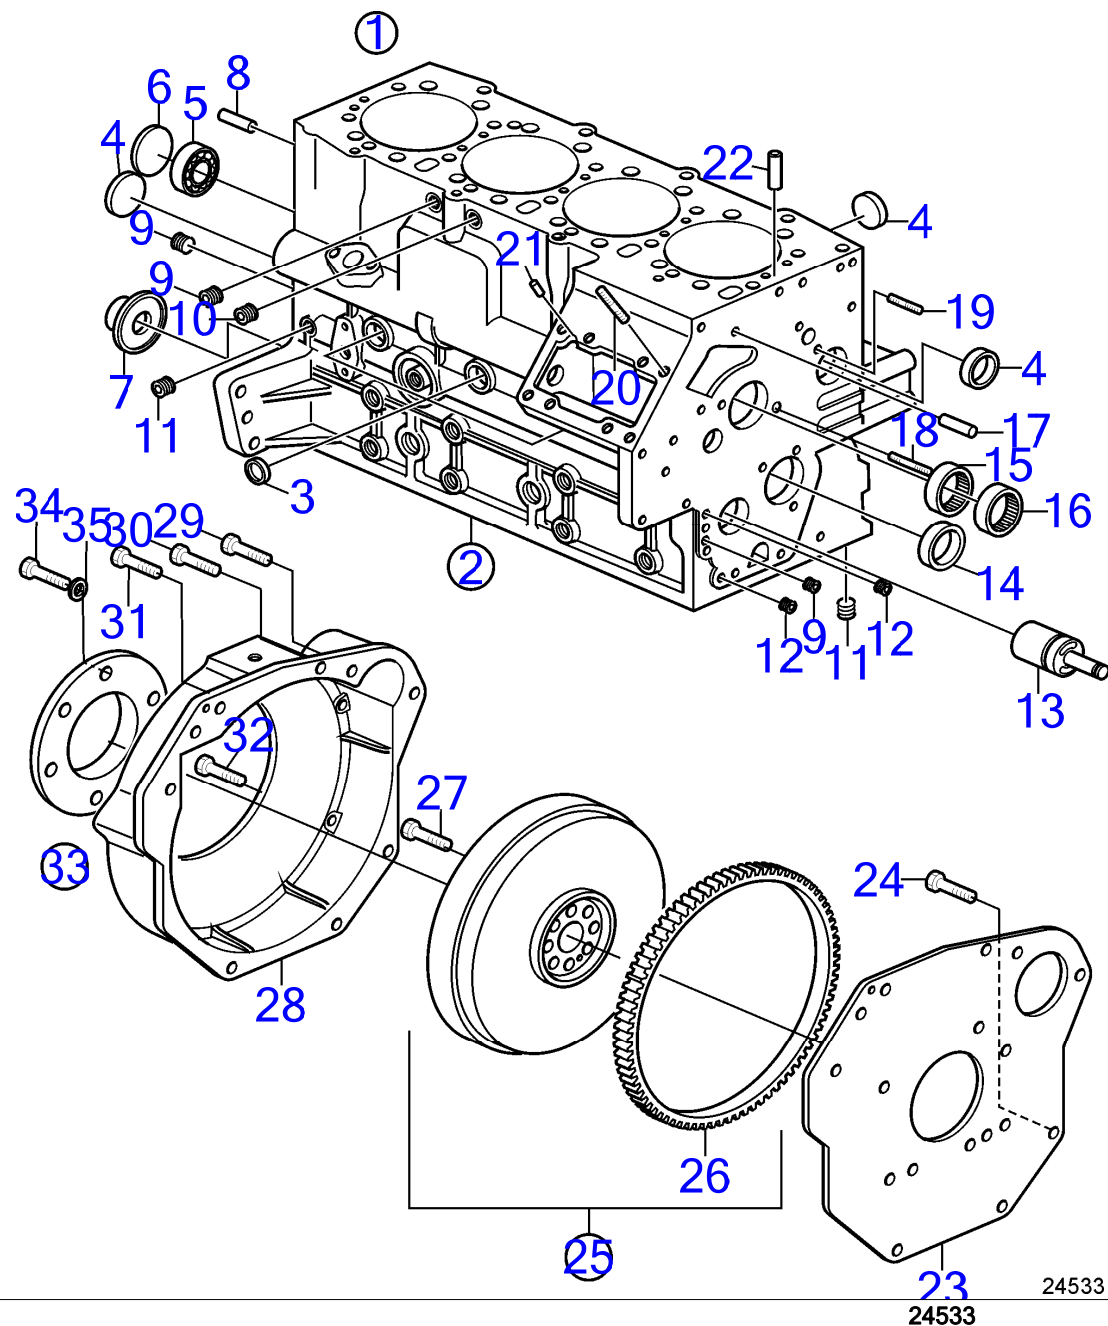

7744450-21-35120

24498
www.dbmoteurs.fr

Upd:6/9/2020

D2-75, D2-75B, D2-75C, D2-60F, D2-75F

**VOLVO
PENTA**

D2-75, D2-75B, D2-75C

D2-75, D2-75B, D2-75C

RÉF	No Pièce	QTÉ	DÉSIGNATION	NOTES
1		1	Unite cylindre	
2	(3584102)	1	·Unite cylindre	Référence hors de gamme
3	3583696	2	·· Tampon d'expansion	
4	3583697	3	·· Tampon d'expansion	
5	861812	1	· Roulement	
6	861813	1	· Tampon d'expansion	
7	3583700	1	· Étanchéité	
8		2	· Goupille	
9	861806	3	· Bouchon	
10	3583699	2	· Tampon	
11		3	· Tampon	
12	3580455	2	· Bouchon	
13	(3583704)	1	· Arbre	Remplacé par 21541021, Référence hors de gamme
	21541021	1	Pompe à huile	
14	3583701	1	· Bague	
15	3583702	1	· Roulement	
16	3583703	1	· Roulement	
17		2	· Pion	
18	3583708	1	· Goujon	
19	3583709	1	· Goujon	
20	3583705	3	· Goujon	
21		1	· Goupille	
22	861818	2	· Goupille tubulaire	
23	3583724	1	Tôle	
24	861870	10	Vis	
25	3583691	1	Volant moteur	
26	3583850	1	· Couronne	
27	3580561	6	Vis	
28	3587360	1	Carter de volant	Capteur de régime Ø24mm
	22351268	1	Carter de volant	Capteur de régime Ø20mm
29	3583726	2	Vis	
30	3583727	6	Vis	
31	11998890	4	Vis	
32	3583728	2	Vis	
33	3812226	1	Coupleur flexible	
34	959223	6	· Vis à six pans creux	
35	3808568	6	Rondelle entretoise	