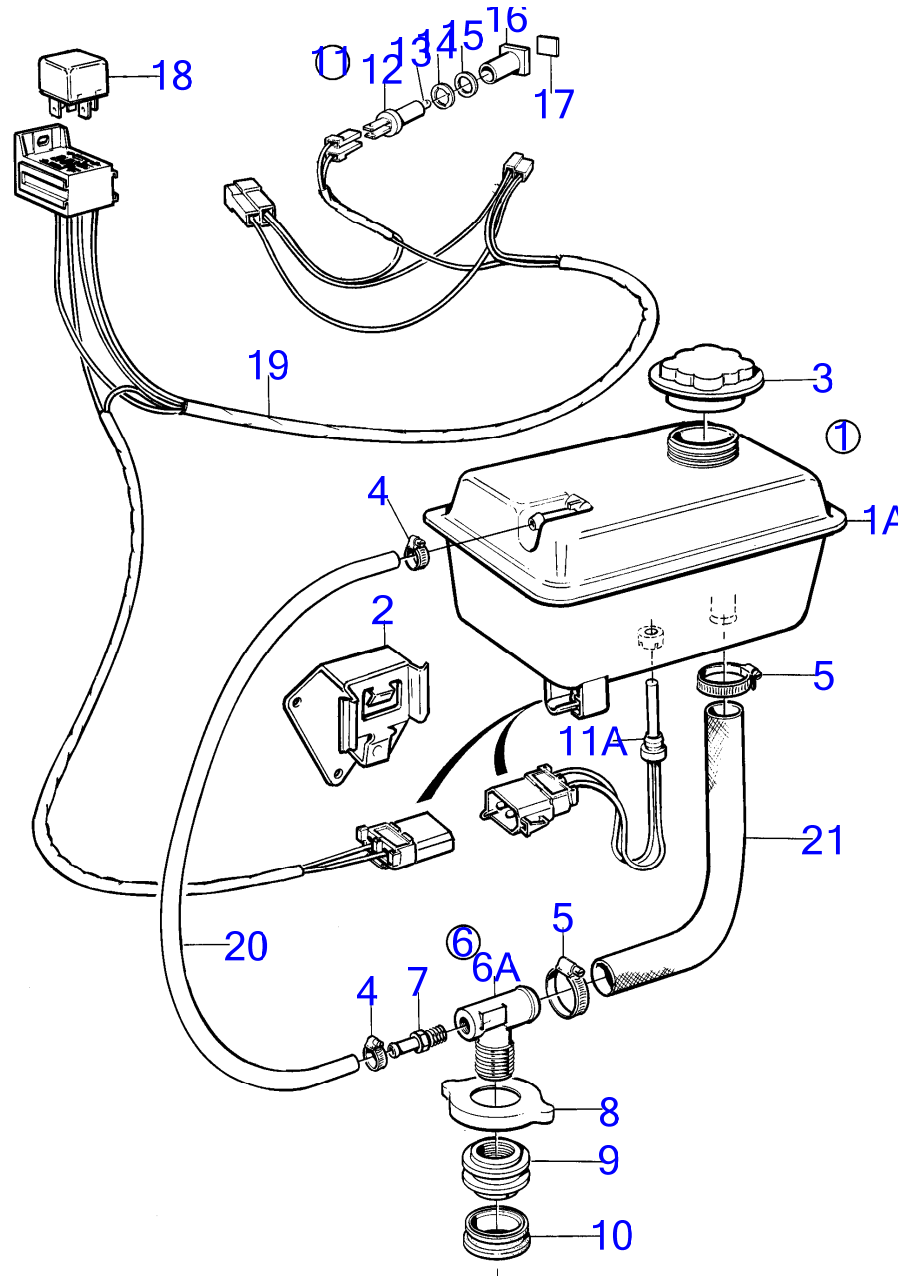

7744450-26-7171

26645
www.dbmoteurs.fr

Upd:6/9/2020

D2-75, D2-75B, D2-75C, D2-60F, D2-75F

**VOLVO
PENTA**

D2-75, D2-75B, D2-75C, D2-60F, D2-75F

D2-75, D2-75B, D2-75C, D2-60F, D2-75F

RÉF	No Pièce	QTÉ	DÉSIGNATION	Voir	NOTES
1	3581427	1	Vase d'expansion		
1A	861105	1	· Vase d'expansion		
2	3582351	1	· Console		
3	1674083	1	· Bouchon pression		75kPa
4	961663	2	· Collier durite		
5	961666	2	· Collier durite		
6	3581441	1	· Raccord flexible		
6A	943516	1	· Raccord coudé		
7	860558	1	· Raccord flexible		
8	861740	1	· Capot		
9	3581430	1	· Retenue joint		
10	1543751	1	· Bague étanchéité		
11	(861759)	1	Témoin niveau		Référence hors de gamme
11A	3547710	1	· Témoin niveau		
12	808175	1	· Douille ampoule		
13	19923	1	· Ampoule		12V, 2W
14	967583	1	· Retenue		
15	829714	1	· Bague étanchéité		
16	838455	1	· Retenue		
17	(3825092)	1	· Ruban symbole		Référence hors de gamme
18	873765	1	· Relais		
19		X	· cables et cosses	1963	
20	942700	X	Flexible		
21	952970	X	Flexible		