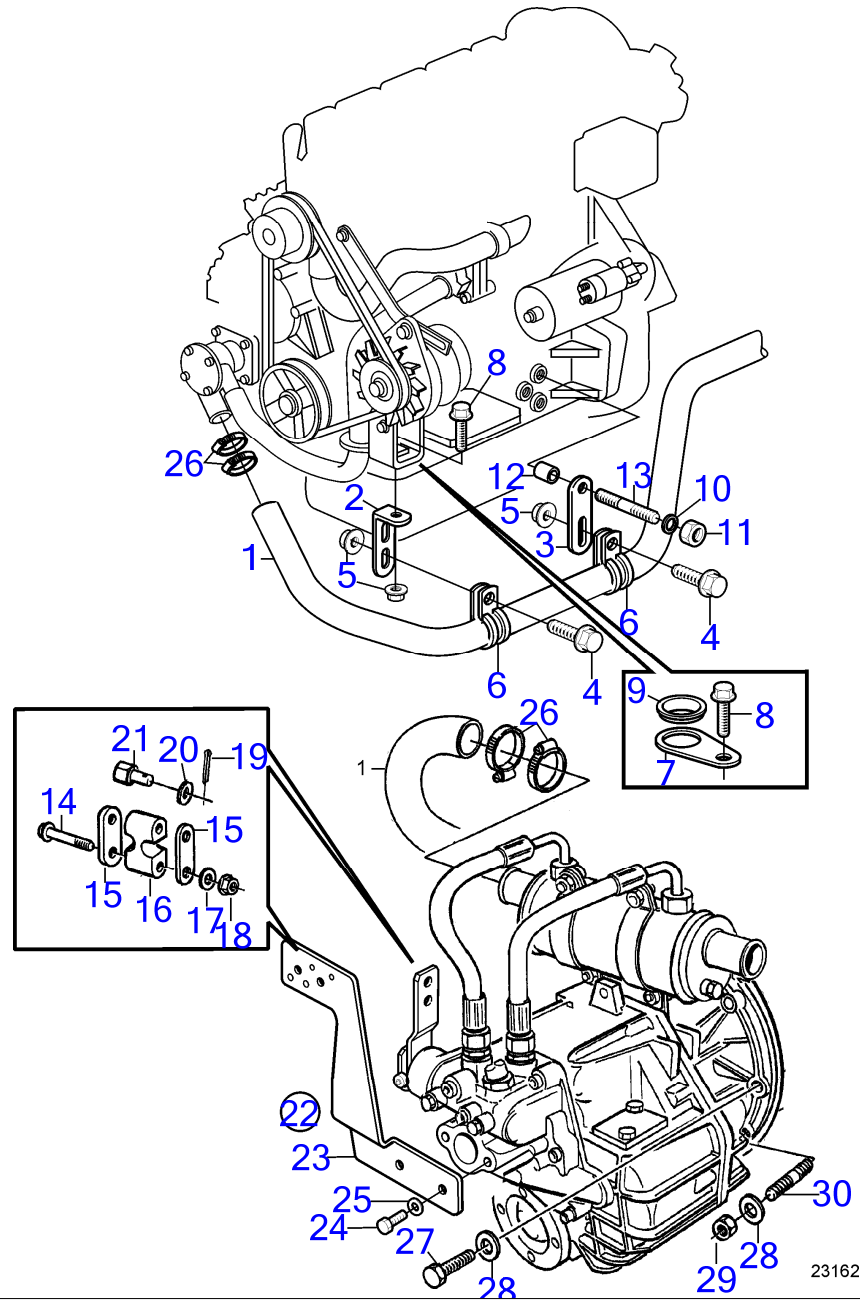

D2-75, D2-75B, D2-75C, D2-60F, D2-75F

D2-75, D2-75B, D2-75C, D2-60F, D2-75F

RÉF	No Pièce	QTÉ	DÉSIGNATION	NOTES
1	3583367	1	Flexible	Pour HS25A-A
2	965555	1	Console	
3	965535	1	Console	
4	946440	2	Vis à embase	
5	945408	3	Écrou à embase	
6	949850	2	Collier serrage	
7	3580250	1	Tirant	
8	946671	1	Vis à embase	
9	3580251	1	Passe fil	
10	845988	1	Douille entretoise	
11	3583789	1	Écrou	
12	3582401	1	Adaptateur	
13	924083	1	Goujon	
14	969439	2	Vis à 6 pans creux	M5x40mm
15	872076	2	Rondelle	
16	872074	1	Retenue	
17	940090	2	Rondelle	
18	949874	1	Contre-écrou à embas	
19	17276	1	Goupille fendue	
20	941906	1	Rondelle élastique	
21	3852329	1	Dé	
22	21159822	1	Kit console	
23	3581960	1	· Console	Rempl.par 21159822
24	940133	2	· Vis à tête hexagonal	
25	976945	2	· Rondelle	
26	994561	4	Collier durite	
27	940134	4	Vis à tête hexagonal	
28	955896	6	Rondelle	
29	940157	2	Écrou hexagonal	
30	953288	2	Goujon	

7744450-44-5505

23162
www.dbmoteurs.fr

Upd:6/9/2020

D2-75, D2-75B, D2-75C, D2-60F, D2-75F