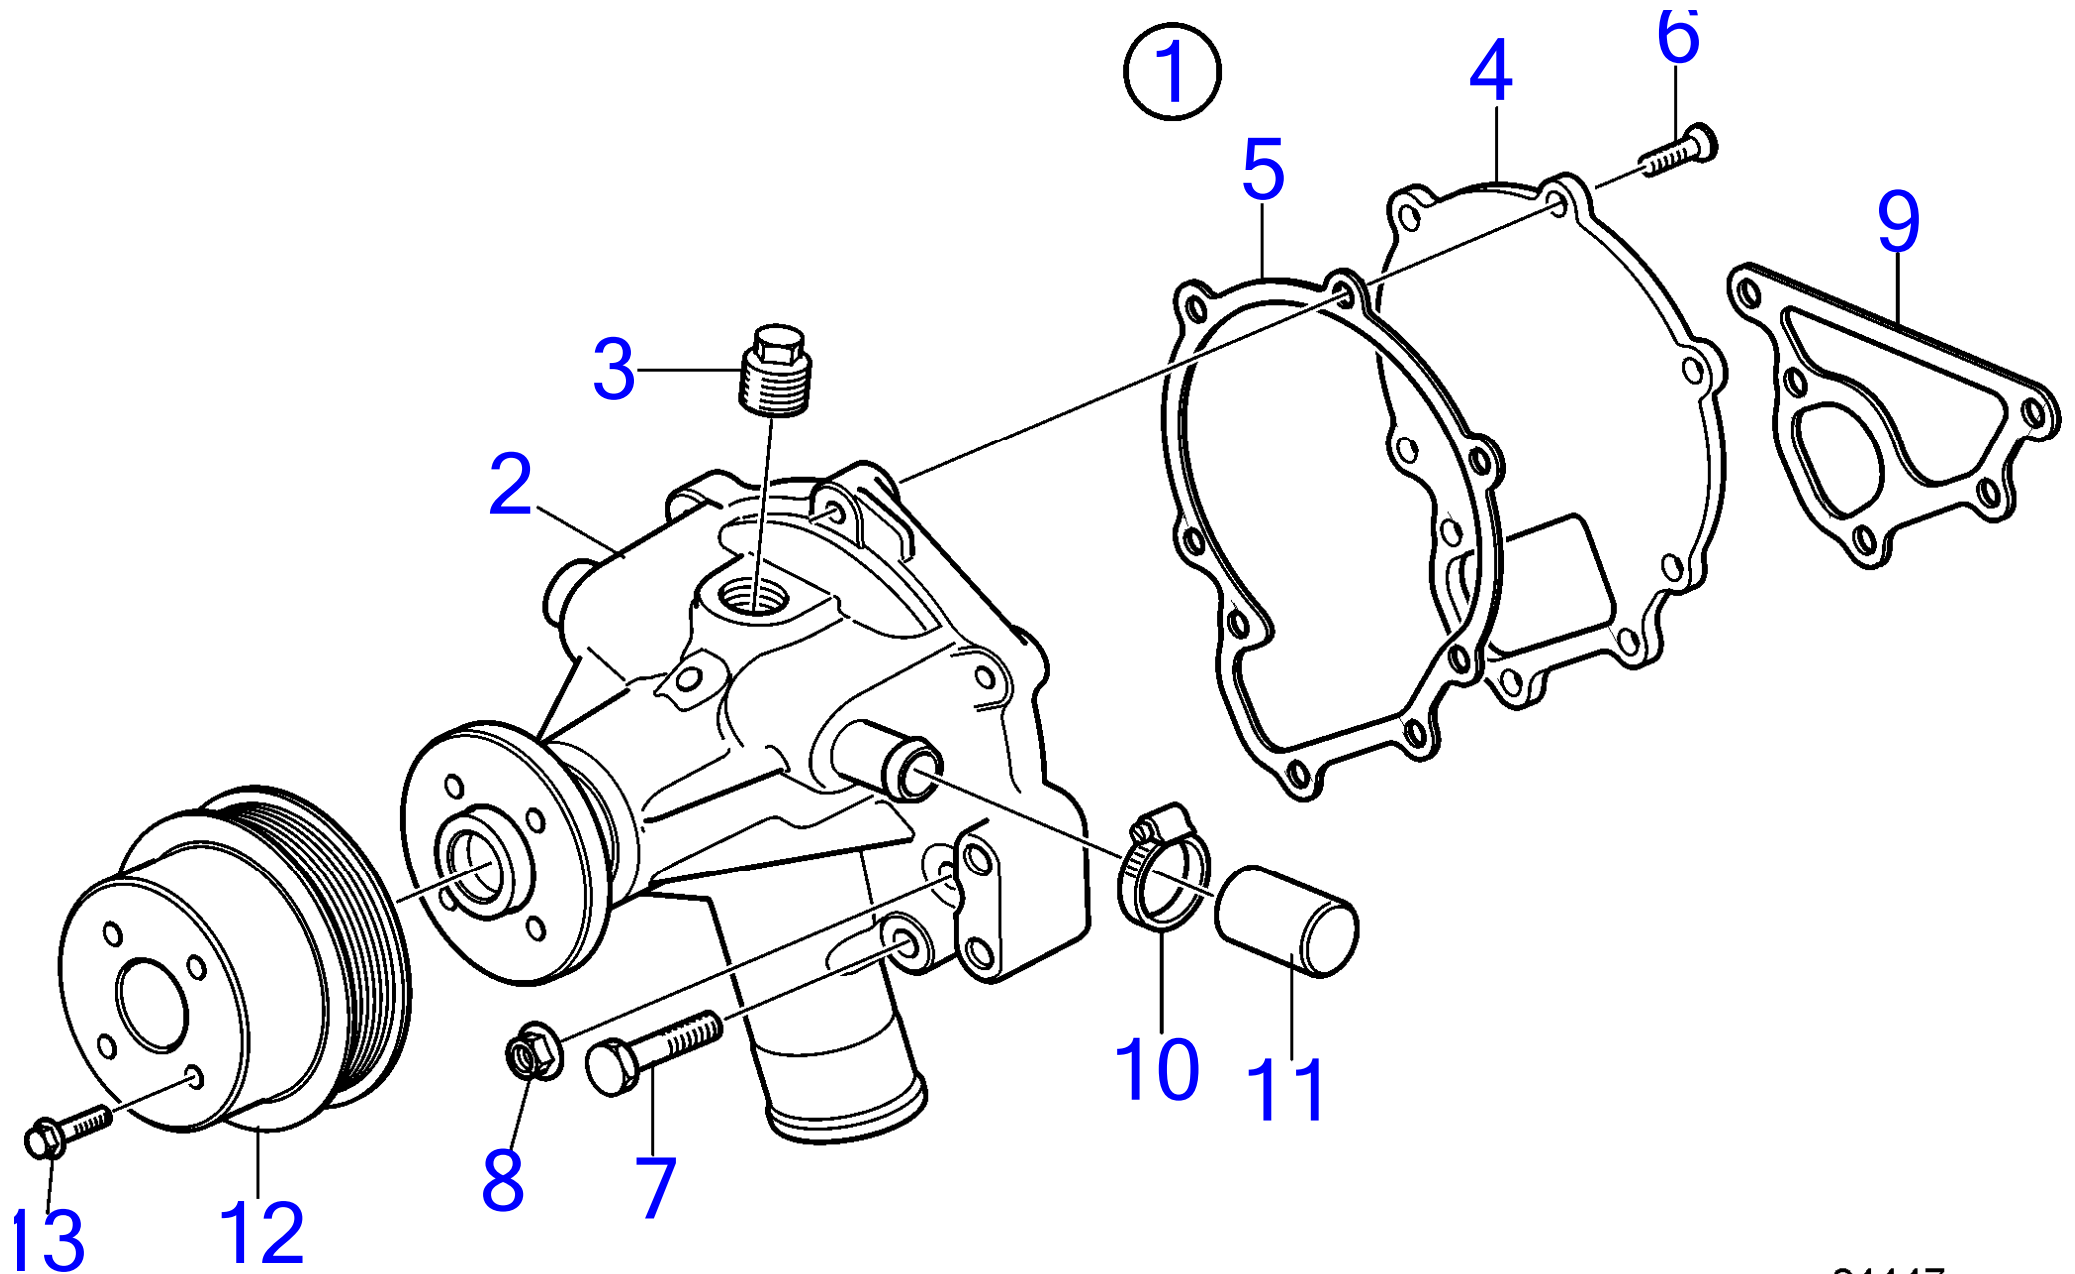

D2-60F, D2-75F

24447

7744450-26-35136

D2-60F, D2-75F

RÉF	No Pièce	QTÉ	DÉSIGNATION	NOTES
1	21779581	1	Pompe de circulation	
	3801345	1	Pompe de circulation	
2		1	· Pompe eau	
3		1	· Tampon	
4	3580575	1	· Tôle	
5	3580576	1	· Joint	
6	3580577	3	· Vis	
7	3580258	4	Vis	
8	945407	1	Écrou à embase	
9	21194527	1	Joint	
10	961664	1	Collier durite	
11	842235	1	Capot	
12	21194494	1	Poulie	Remplacé par 22212494
	22212494	1	Poulie	
13	3580581	4	Vis	Remplacé par 946544
	946544	4	Vis à embase	

7744450-26-35136

24447
www.dbmoteurs.fr

Upd:6/9/2020

D2-75, D2-75B, D2-75C, D2-60F, D2-75F

**VOLVO
PENTA**