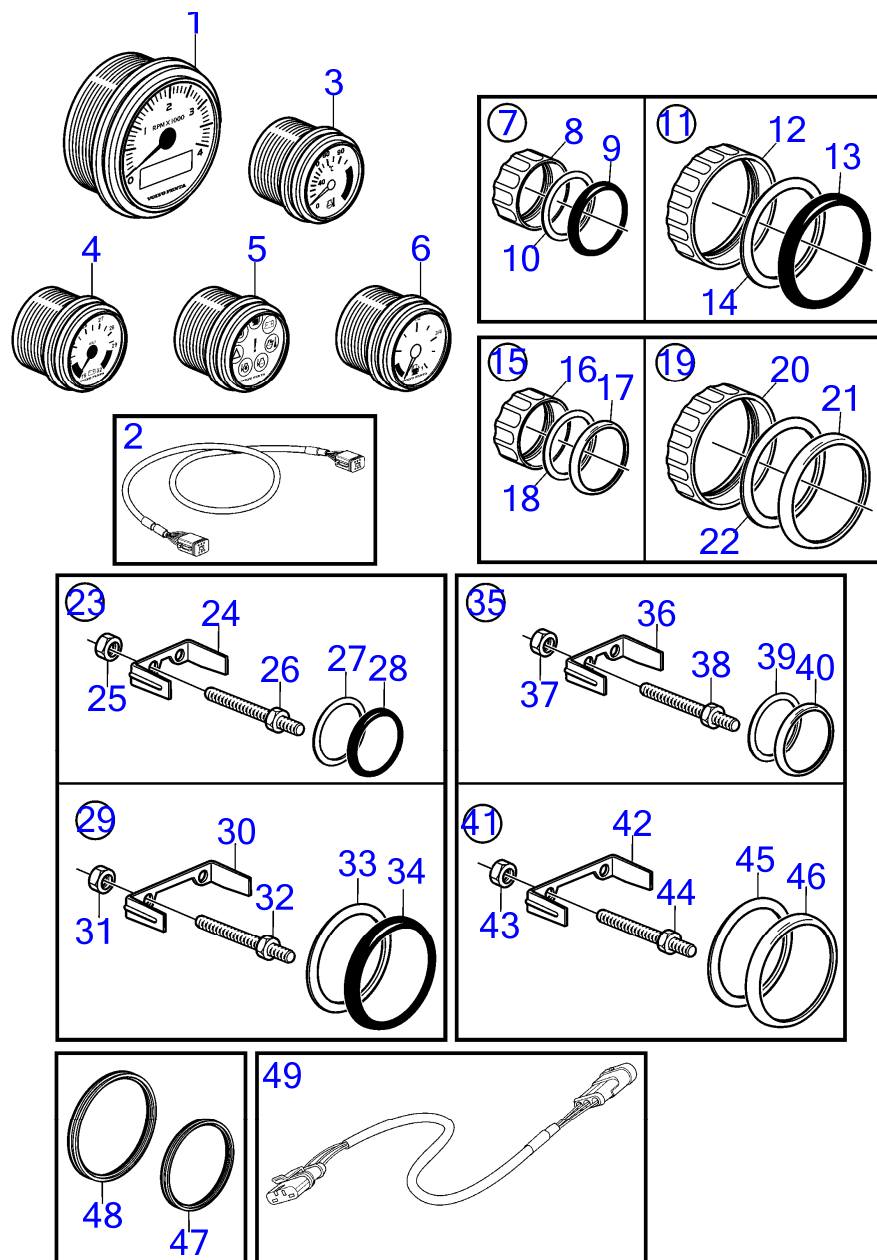

D2-75B, D2-75C, D2-60F, D2-75F

D2-75B, D2-75C, D2-60F, D2-75F

RÉF	No Pièce	QTÉ	DÉSIGNATION	NOTES
1	3885694	1	Compte-tours	Noir, 4 000 tr/min
	3885695	1	Compte-tours	Blanc, 4 000 tr/min
2	3886666	1	Câble	L=1500mm
	21166002	1	Faisceau de câbles	L=7000mm
	21166003	1	Faisceau de câbles	L=9000mm
	21166004	1	Faisceau de câbles	L=13000mm
3	874904	1	Thermomètre, eau de refroidissement	Noir 0-120°C
	874921	1	Thermomètre, eau de refroidissement	Blanc 0-120°C
	874918	1	Thermomètre, eau de refroidissement	Noir 40-250°F
	874931	1	Thermomètre, eau de refroidissement	Blanc 40-250°F
4	881649	1	Voltmètre	12V, noir
	881658	1	Voltmètre	12V, blanc
5	874915	1	Tableau bord, alarme	Noir D=52mm
	874927	1	Tableau bord, alarme	Blanc D=52mm
6	874914	1	Jauge de carburant	Noir D=52mm
	874926	1	Jauge de carburant	Blanc D=52mm
7	874709	1	Kit montage	Noir D=52mm
8	874450	1	· Bague de fixation	
9	874448	1	· Bague	
10	874707	1	· Joint	
11	874708	1	Kit montage	Noir D=85mm
12	874449	1	· Bague de fixation	
13	874447	1	· Bague	
14	(874706)	1	· Joint	Référence hors de gamme
15	874733	1	Kit montage	Chrome D=52mm
16	874450	1	· Bague de fixation	
17	874731	1	· Bague	
18	874707	1	· Joint	
19	874732	1	Kit montage	Chrome D=85mm
20	874449	1	· Bague de fixation	
21	874730	1	· Bague	
22	(874706)	1	· Joint	Référence hors de gamme
23	881611	1	Jeu étriers	Noir D=52mm
24	881607	1	· Étrier	
25	881610	2	· Écrou	
26	(881609)	2	· Goujon	Référence hors de gamme
27	874707	1	· Joint	
28	874448	1	· Bague	
29	881612	1	Jeu étriers	Noir D=85mm
30	881608	1	· Étrier	
31	881610	2	· Écrou	
32	(881609)	2	· Goujon	Référence hors de gamme
33	(874706)	1	· Joint	Référence hors de gamme
34	874447	1	· Bague	
35	881613	1	Jeu étriers	Chrome D=52mm
36	881607	1	· Étrier	