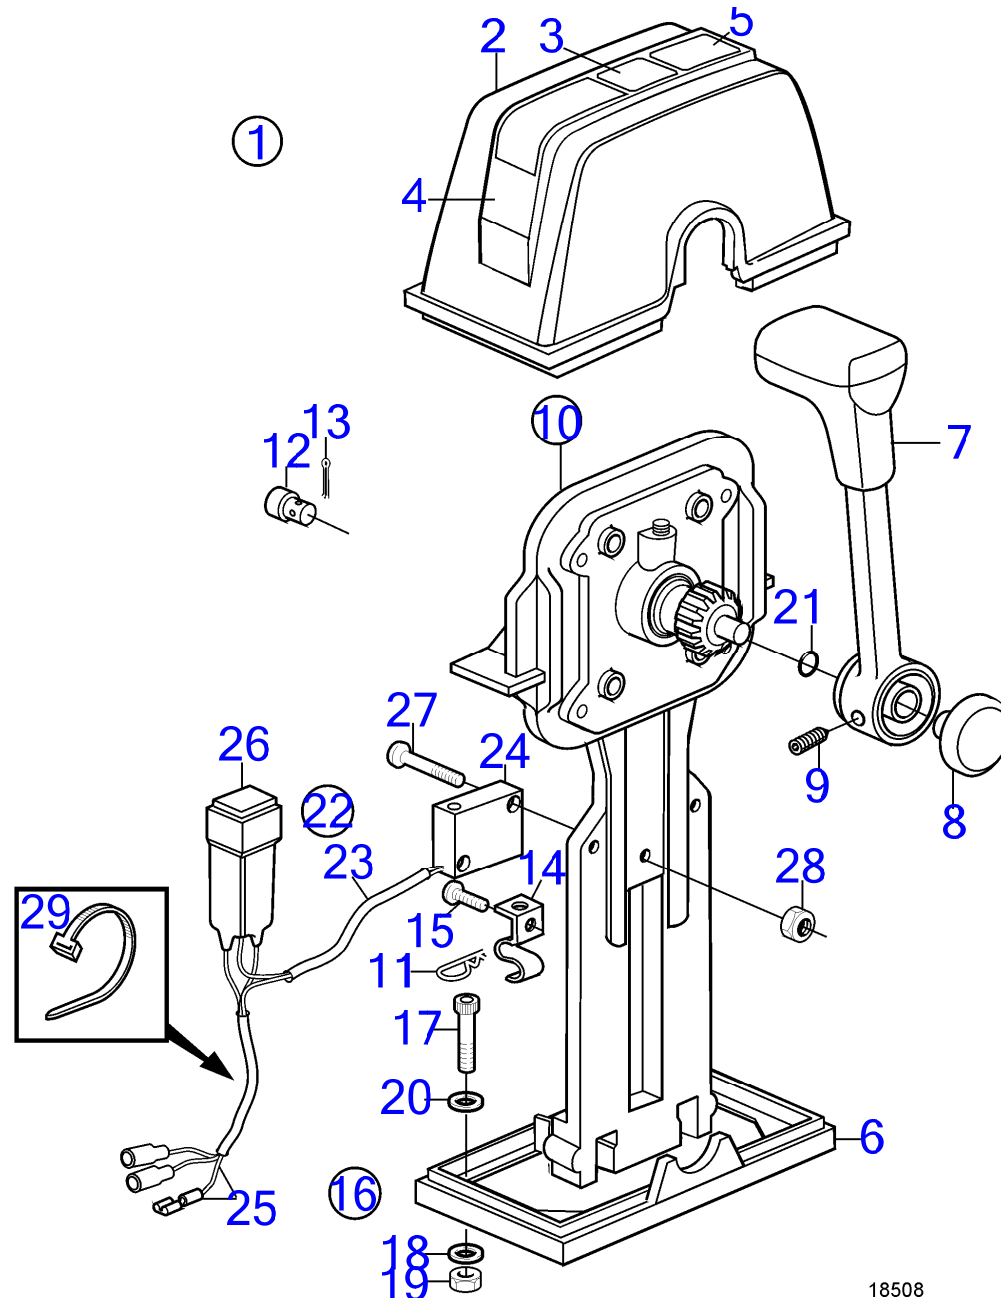

D2-75, D2-75B, D2-75C, D2-60F, D2-75F

RÉF	No Pièce	QTÉ	DÉSIGNATION	Voir
1	1140090	1	Kit montage	
2	853713	1	· Capot	
3	852347	1	· Levier	
			·	
			·	266
4	853004	1	· Bouton-poussoir	
5	925058	1	· Joint torique	
6	961330	4	· Vis empreinte crucif	
7	1140095	1	Mécanisme de command	
8	17253	2	· Goupille fendue	
9	839638	2	· Dé	
10	852924	1	· Goupille verrouillag	
11	853423	1	· Retenue	
12	839664	1	· Vis	
13	940275	1	· Rondelle	
14	946435	1	· Contre-écrou	
15		1	· Plaque fixation	
16	963548	4	· Vis à tête hexagonal	
17		4	· Ecou	
18	946435	4	· Contre-écrou	
19	855352	1	Contact posit.neutre	
20	850200	1	· Interrupteur à bascu	
21	946177	2	· Vis empreinte crucif	
22	947536	2	· Écrou hexagonal	
23		X	· cables et cosses	1963

D2-75, D2-75B, D2-75C, D2-60F, D2-75F