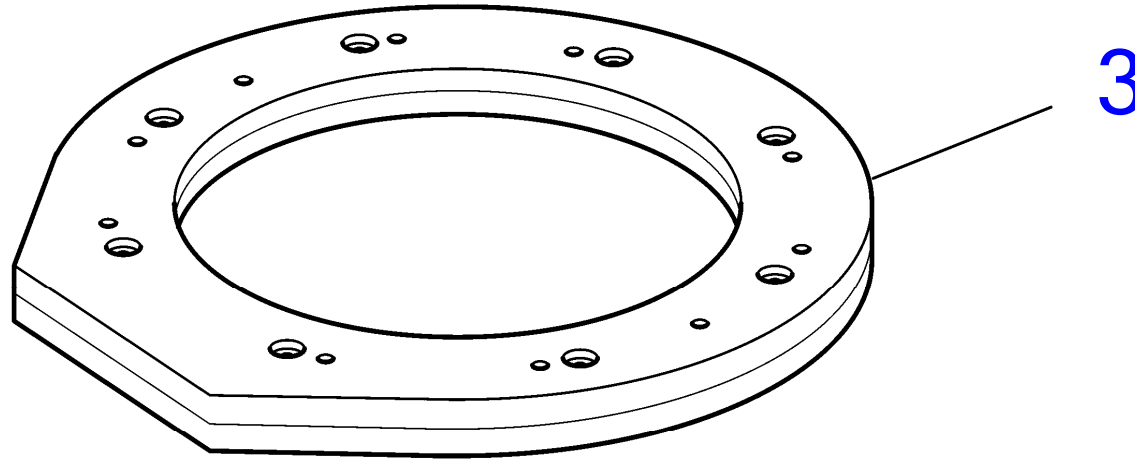

1

3

4

5

2

29397

7744450-90-42073