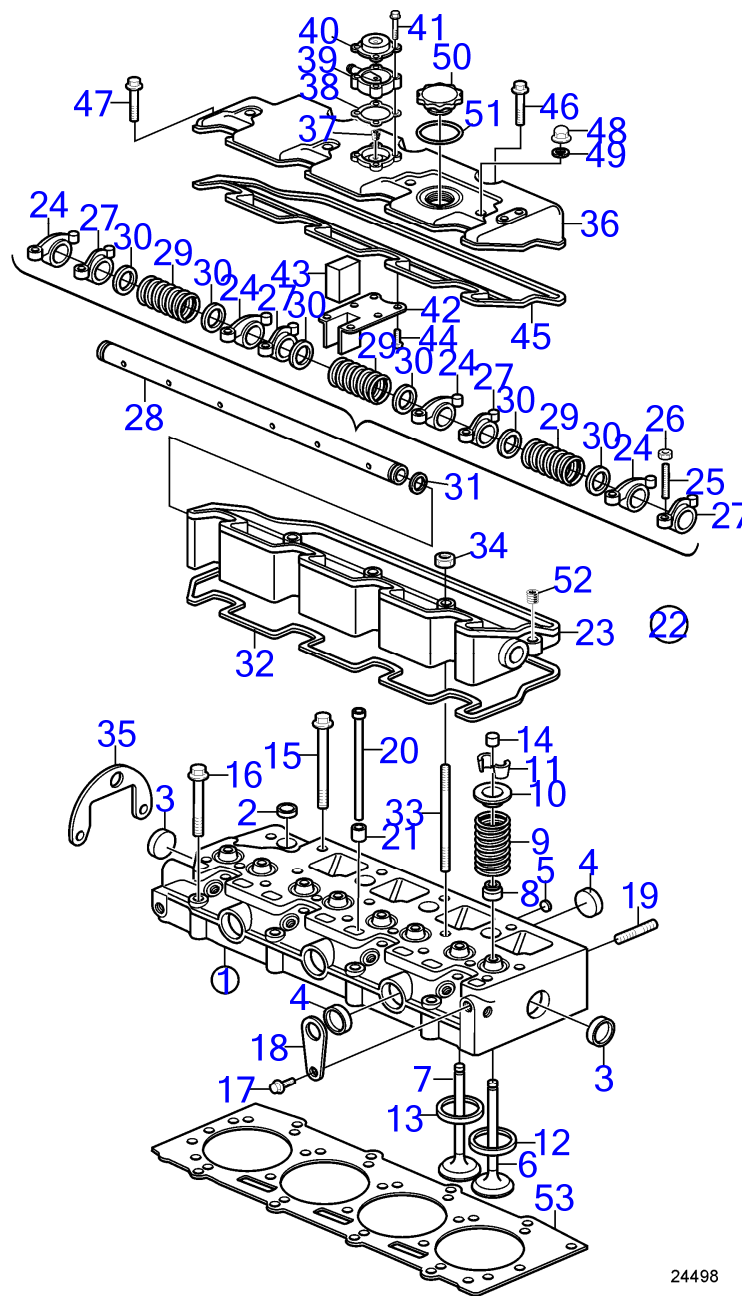

D2-60F, D2-75F

24498

D2-60F, D2-75F

RÉF	No Pièce	QTÉ	DÉSIGNATION	NOTES
1	3801334	1	Culasse	
2	3886428	7	· Tampon d'expansion	
3	3580302	2	· Tampon d'expansion	
4	3583696	6	· Tampon d'expansion	
5	3580477	3	· Tampon d'expansion	
6	21186281	4	· Soupape admission, admission	
7	21307714	4	· Soupape d'échappemen, echappement	
8	3580306	4	· Joint de tige de sou, admission	
	3580305	4	· Joint de tige de sou, echappement	
9	3580964	8	· Ressort soupape	
10	3580307	8	· Coupelle de ressort	
11	3580308	16	· Taquet	
12	3842086	4	· Siège de soupape, admission	
13	3809624	4	· Siège de soupape, echappement	
14	21250646	8	Chapeau de soupape	
15	3580483	14	Vis	
16	3580484	4	Vis	
17	861870	1	Vis	
18	3583556	1	Oeillet levage	
19	3580520	4	Goujon	
20	3583662	8	Tige-poussoir	
21	3580464	8	Poussoir	
22	21186316	1	Culbuteur	Remplacé par 21306331
	21306331	1	Culbuteur	
23		1	· Console	
24	3580487	4	· Culbuteur	
25	861877	8	· Vis	
26	861878	8	· Écrou	
27	3580486	4	· Culbuteur	
28	3583547	1	· Arbre	
29	3580490	3	· Ressort	
30	3580491	6	· Rondelle ajustée	
31	861997	1	· Joint torique	
32	3583546	1	Joint	
33	3580493	4	Goujon	
34	3583664	4	Écrou	
35	3583092	1	Oeillet levage	
36	3584114	1	Couvre-culasse	
37	3809690	1	Tampon	
38	3584112	1	Joint	
39	3584111	1	Adaptateur	
40	3583660	1	Reniflard	
41	3584113	4	Vis	
42	3583661	1	Retenue	
43	3580320	1	Filtre	
44	3583663	6	Vis	

7744450-21-35120

24498
www.dbmoteurs.fr

Upd:6/9/2020

D2-75, D2-75B, D2-75C, D2-60F, D2-75F

VOLVO
PENTA