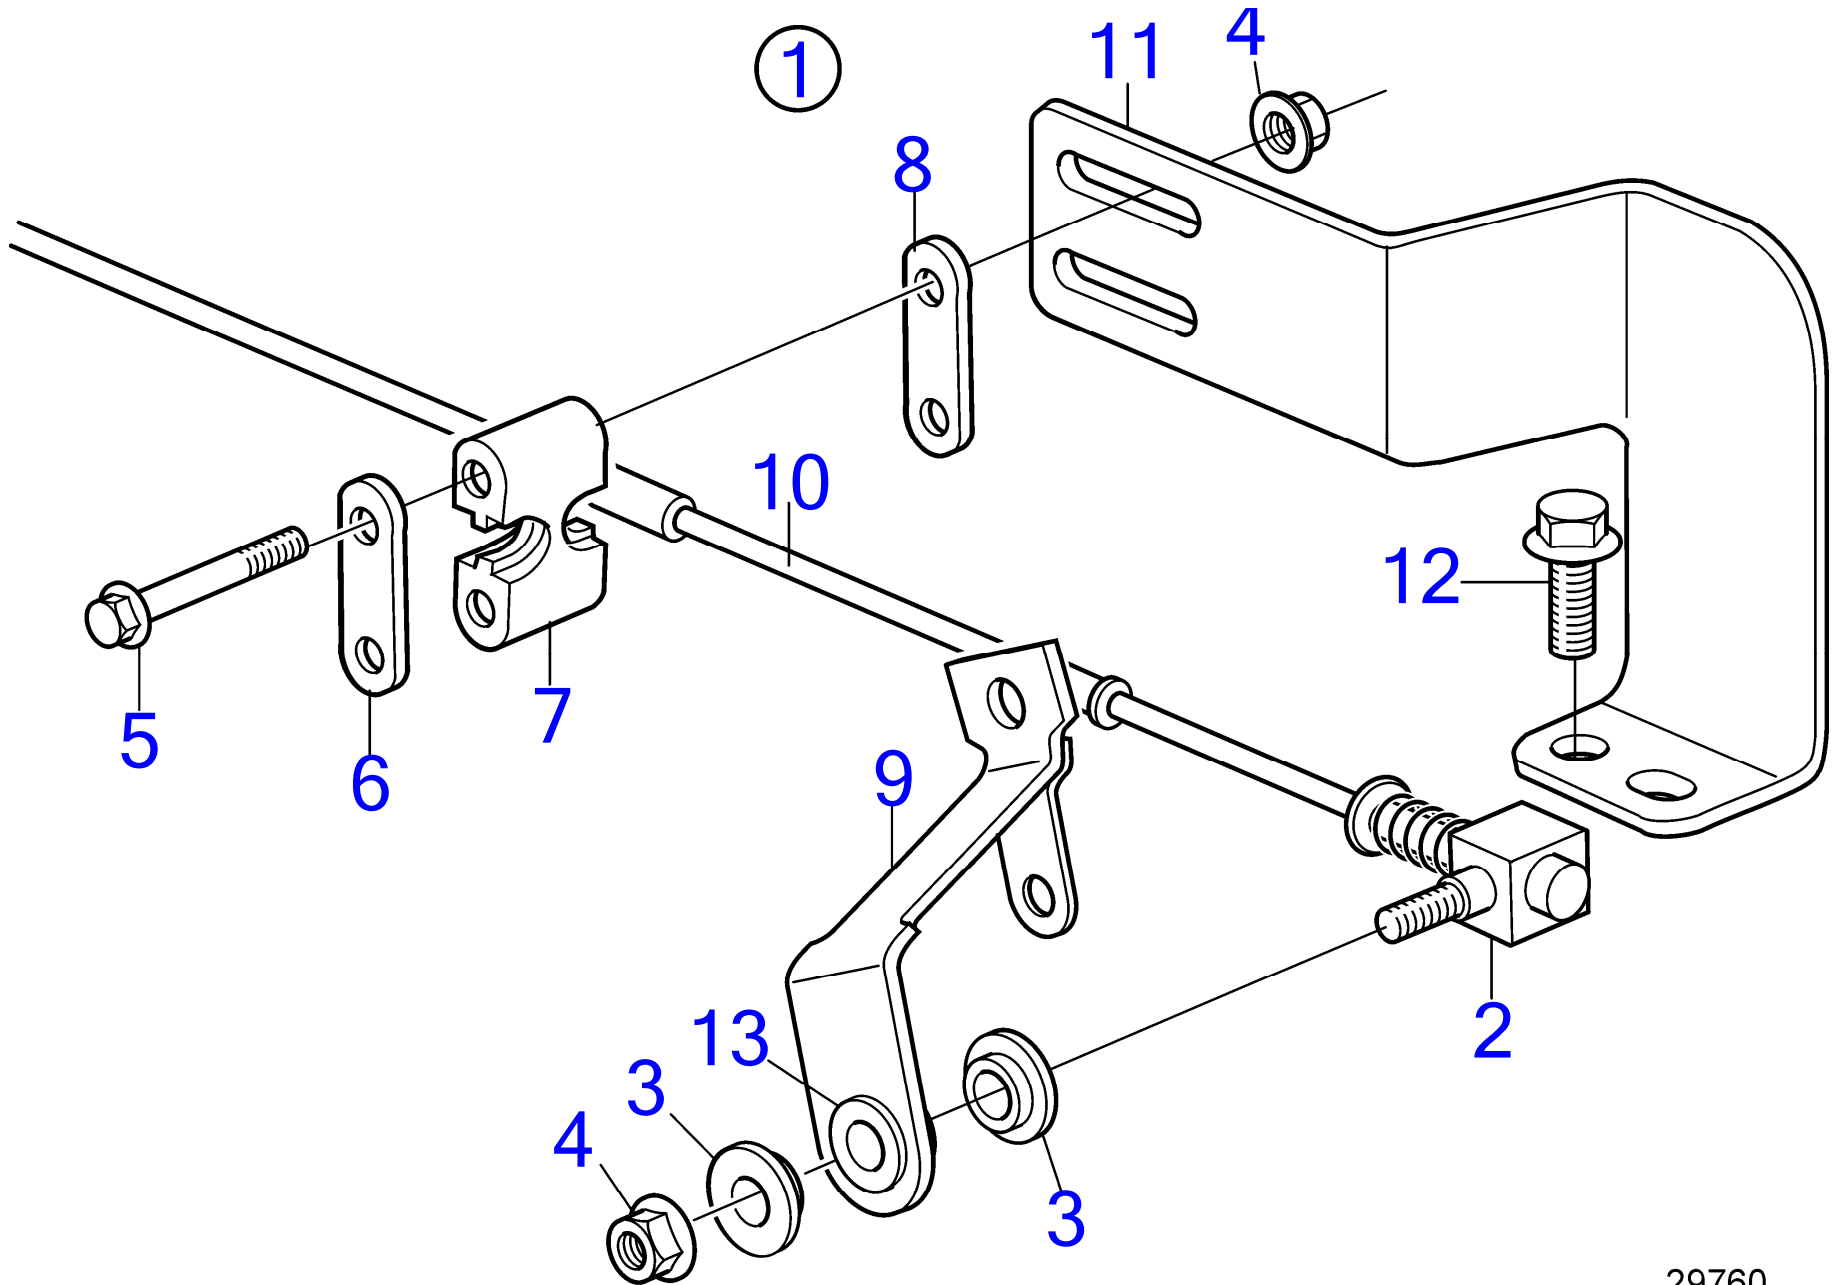

D2-75, D2-75B, D2-75C, D2-60F, D2-75F

RÉF	No Pièce	QTÉ	DÉSIGNATION	Voir	NOTES
1		1	Kit de connexion		
2	843105	2	· Rondelle entretoise		
2A	843109	1	· Bague		
3	840692	1	· Dé		
4	840669	1	· Dé		
5	968766	1	· Retenue		
6	814083	1	· Écrou réglage		
7	814086	1	· Ressort		
8	949874	1	· Contre-écrou à embas		(946577)
9	872076	1	· Rondelle		
10	872074	1	· Retenue		
11	819068	1	· Rondelle		
12	969439	2	· Vis à 6 pans creux		
13	949874	2	· Contre-écrou à embas		(946577)
14	843105	2	· Rondelle entretoise		
15	861479	1	· Verrou câble		
16	951669	1	· Jonc d'arrêt		
17	969556	1	· Vis à 6 pans creux		
18	21272376	1	Câble d'arrêt		L=3,3m
	21272378	1	Câble d'arrêt		L=6,9m
19	(818478)	1	· Commande d'attelage		Référence hors de gamme, Pour L=3,3m
	(818470)	1	· Commande d'attelage		Référence hors de gamme, Pour L=6,9m
20	(829241)	1	· Poignée		Référence hors de gamme
21	955857	2	· Écrou hexagonal		
22	955950	2	· Rondelle dentée		
23	955844	1	· Écrou hexagonal		
24	829070	1	· Verrou de câble		
25	945467	1	· Contre-écrou		(950353)
26	955894	2	· Rondelle		
27		1	Cable de commande	231	
28		1	· Ecrou		
29	3583791	1	Fixation		
30	843109	1	Bague		
31	946173	2	Vis à embase		(861849)

7744450-27-5506

18965
www.dbmoteurs.fr

Upd:6/9/2020

D2-75, D2-75B, D2-75C, D2-60F, D2-75F

VOLVO
PENTA

D2-60F, D2-75F

29760