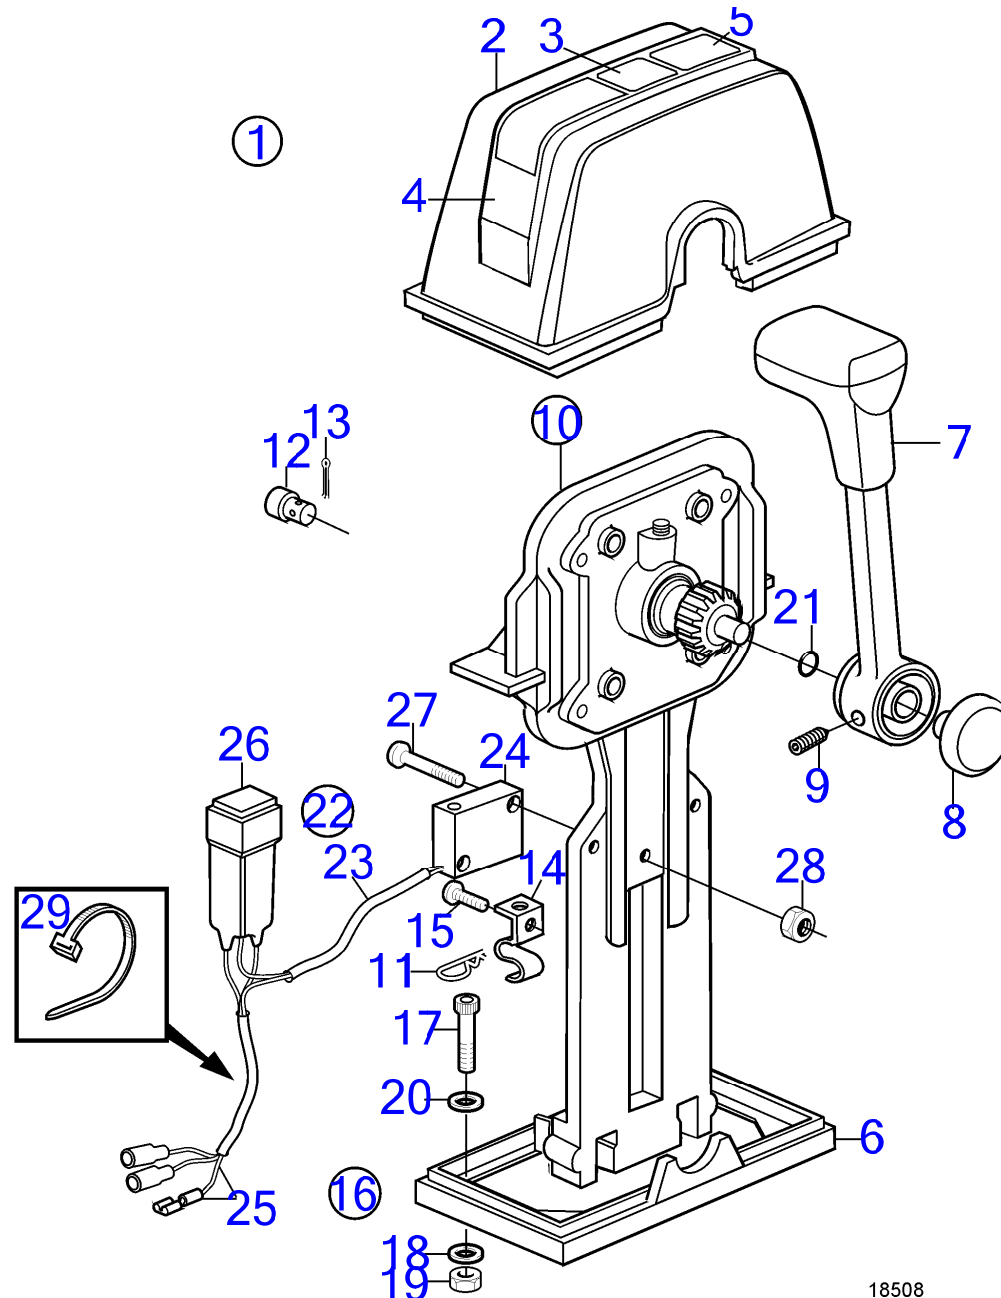

D2-75, D2-75B, D2-75C, D2-60F, D2-75F

RÉF	No Pièce	QTÉ	DÉSIGNATION	Voir	NOTES
1	(853168)	1	Kit montage		Pour installation simple., Référence hors de gamme
2	(1140046)	1	· Capot		Référence hors de gamme
3	851896	2	· Autocollant		
4	(851892)	1	· Traverse		Référence hors de gamme
5		1	· Autocollant		
6	839474	1	· Tôle		
7	852347	1	· Levier		
			·		
			·	266	
8		1	· Bouton-poussoir		Inclus dans le levier complet.
9		1	· Vis		Inclus dans le levier complet.
10	851600	1	Commande		
11	852924	1	· Goupille verrouillag		
12	839638	1	· Dé		
13	17253	1	· Goupille fendue		
14	853423	1	· Retenue		
15	839664	1	· Vis		
16		1	· Kit vis		
17	947671	4	· Vis à six pans creux		
18	960138	4	· Rondelle		
19	955780	4	· Écrou hexagonal		
20	940090	4	· Rondelle		
21	925058	1	· Joint torique		
22	855352	1	Contact posit.neutre		
23	(839619)	1	· Kit câbles		Référence hors de gamme
24	850200	1	· Interrupteur à bascu		
25		X	· câbles et cosses	1963	
26	876037	1	· Kit de relais		
27	946177	2	· Vis empreinte crucif		
28	947536	2	· Écrou hexagonal		
29	948211	X	· Serre-câble		

7744450-27-9950

18508
www.dbmoteurs.fr

Upd:6/9/2020

D2-75, D2-75B, D2-75C, D2-60F, D2-75F

D2-75, D2-75B, D2-75C, D2-60F, D2-75F