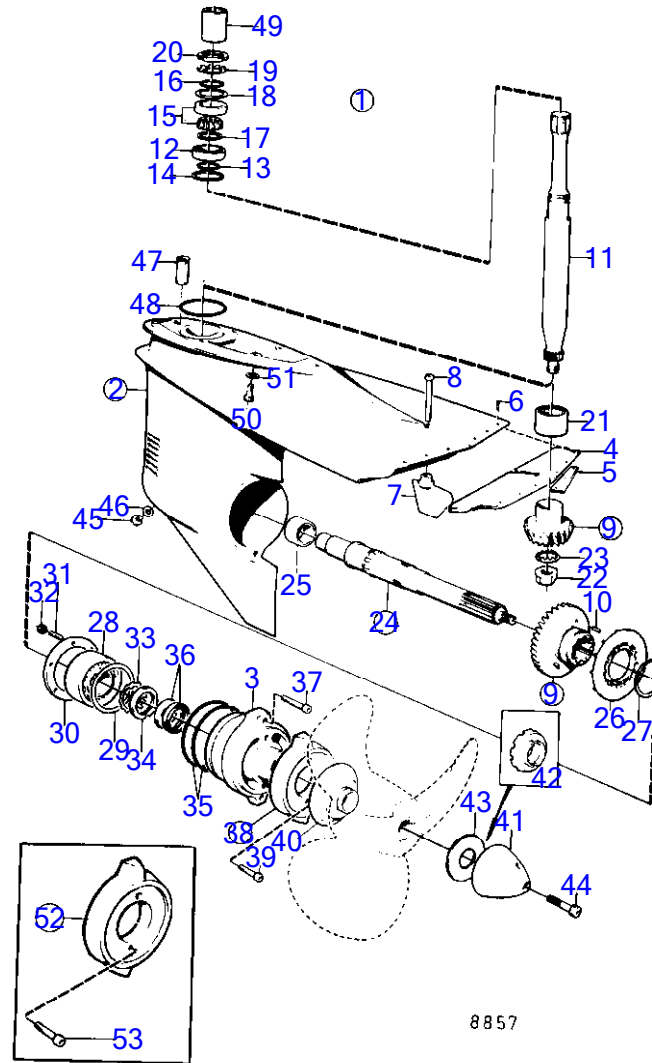

RÉF	No Pièce	QTÉ	DÉSIGNATION	NOTES
1	851875	1	Rapport inférieur	
2	851877	1	· Isolant	
3	854044	1	· Ensemble tournant	
4	852644	1	· Valve antiretour	
5	852643	2	· Tôle de fixation	
6		6	· rivet	
7	851452	1	· Tôle radiateur	Blanc, Remp. par 854040
	854040	1	· Tôle radiateur	Gris
8	959440	1	· Vis à six pans creux	
9	832624	1	· Jeu pignons	Rapport 1,61:1
10	948407	X	· Goupille tubulaire	
11	832555	1	· Arbre intermédiaire	
12	183374	1	· Roulement billes	
13	941832	X	· Cale réglage	E=0,05mm
	941833	X	· Cale réglage	E=0,20mm
14	832191	1	· Joint	
15	11072	1	· Roulement à rouleaux	
16	897387	1	· Bague serrage	
17	944970	X	· Cale réglage	E=1,60mm
18	944522	X	· Cale réglage	E=0,05mm
	42981	X	· Cale réglage	E=0,10mm
	42980	X	· Cale réglage	E=0,35mm
19	907023	1	· Rondelle verrouillage	
20	906633	1	· Écrou rond	
21	183497	1	· Roulement aiguilles	
22	814164	1	· Écrou	
23	814165	1	· Rondelle	
24	875524	1	· Arbre hélice	
25	183390	1	· Douille à aiguilles	
26	832548	1	· Rotor pompe	
27	914474	1	· Circlip	
28	181366	1	· Roulement billes	
29	944561	X	· Cale réglage	E=0,05mm
	944562	X	· Cale réglage	E=0,10mm
	851767	X	· Cale réglage	E=0,20mm
30	832725	1	· Bague butée	
31	953449	6	· Goujon	
32	955825	6	· Écrou hexagonal	
33	907025	1	· Rondelle verrouillage	
34	906635	1	· Écrou rond	
35	925261	2	· Joint torique	
36	897426	2	· Bague étanchéité	
37	941812	2	· Vis à six pans creux	
38	875815	1	· Kit bague de zinc	
39	941809	2	· Vis à six pans creux	
40	839423	1	· Coupe-filin