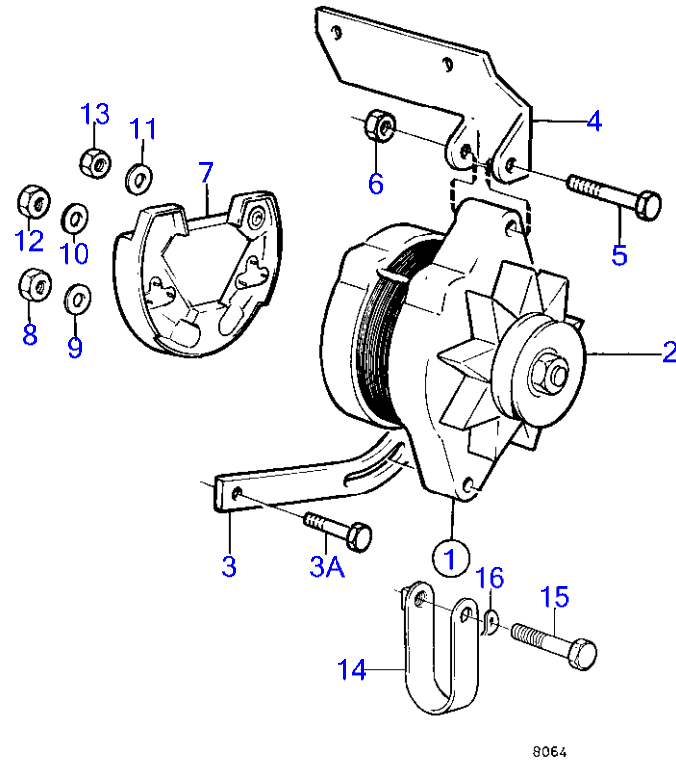

7743550-30-17729B

9217
www.dbmoteurs.fr

Upd:2014-06-25

AQ311A, AQ311B

VOLVO
PENTA

AQ311B

RÉF	No Pièce	QTÉ	DÉSIGNATION	Voir	NOTES
	(841960)	1	Tableau de bord		Référence hors de gamme
41	942810	1	Collier serrage		
42	955534	1	Vis à tête hexagonal		
43	942336	1	Rondelle élastique		
44	841426	3	Vis		
45	1585449	1	Joint		
46	852986	1	Rail conducteur		
47	855330	1	Écrou entretoise		
48	855798	1	Manchon protection		
49	940109	1	Rondelle dentée		
50	970943	1	Vis à tête hexagonal		(955314)
51	856355	2	Fusible		55A (853502)
52	941906	1	Rondelle élastique		
53	955781	1	Écrou hexagonal		
54	853572	1	Capuchon de protecti		No serie 64892-
55	941905	2	Rondelle élastique		
56	955780	2	Écrou hexagonal		
57	841177	1	Relais		
58	(855870)	1	Anti-emballement		Référence hors de gamme
59	(841043)	1	Kit cables		Référence hors de gamme
		X	cables et cosse de cable	17736	