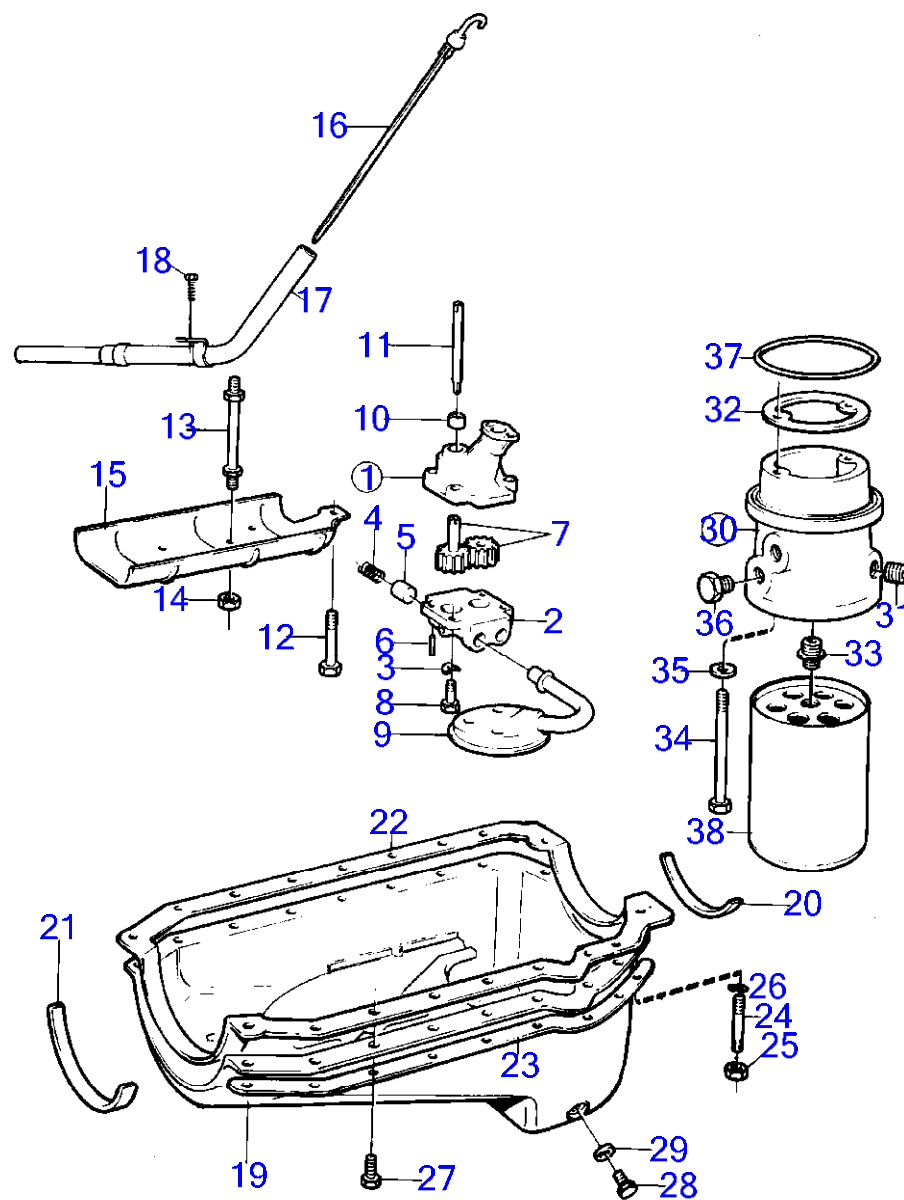

AQ311A

RÉF	No Pièce	QTÉ	DÉSIGNATION	Voir	NOTES
1	835371	1	Pompe huile		Remp. par 856064
2	(835362)	1	· Gaine extérieure		Référence hors de gamme
3	941906	4	· Rondelle élastique		
4	(835377)	1	· Ressort		Référence hors de gamme
5	(835376)	1	· Ressort		Référence hors de gamme
6	(835378)	1	· Blocage ressort		Référence hors de gamme
7		2	· pignon		
8	955513	4	· Vis à tête hexagonal		
9	835372	1	Crépine d'huile		
10	835374	1	Manchon		
11	835373	1	Arbre		
12	955550	1	Vis à tête hexagonal		(835082)
13	835038	5	Goujon	17712	
14	835368	5	Écrou		
15	841734	1	Tôle chicanes		
16	(835414)	1	Jauge d'huile		Référence hors de gamme
17	841544	1	Tuyau		
18	955512	1	Vis à tête hexagonal		
19	855826	1	Carter huile		Remp. par 856437
20	835411	1	· Joint		Remp. par 841721
21	834774	1	· Joint		
22	855819	1	Joint		
23	855817	1	Tôle renfort		Cote droit
	855818	1	Tôle renfort		Cote gauche
24	855808	8	Goujon		
25	855596	8	Écrou		
26	855593	4	Rondelle		
27	855821	14	Vis		Remp. par 940100+955893
28	841215	1	Tampon		
29	856295	1	Joint		(818688)
30	(841173)	1	Raccord		Référence hors de gamme
31	968145	1	· Tampon		(952076)
32	841175	1	Joint		
33	841174	1	Porte-filtre		
34	(959336)	2	Vis à six pans creux		Référence hors de gamme
35	955894	2	Rondelle		
36	941750	2	Raccord		Voir groupe 2B
37	841176	1	Bague étanchéité		
38	835440	1	Filtre huile		
			bulletin P-21-7-1	P-21-7-1-EN	Filtres à huile

7743550-21-17716

9755
www.dbmoteurs.fr

Upd:2014-06-25

AQ311A, AQ311B

VOLVO
PENTA