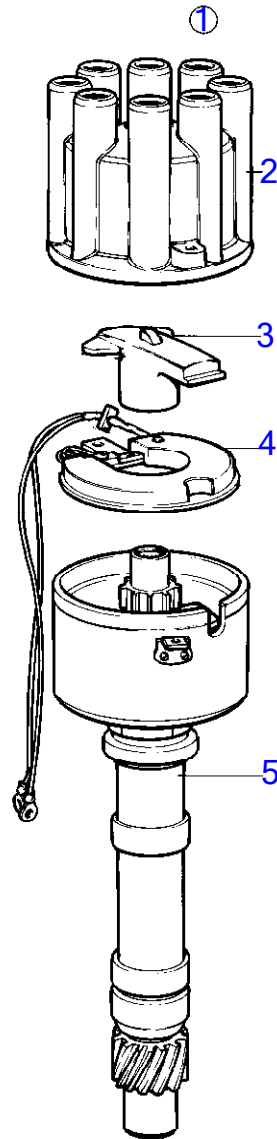

8020

RÉF	No Pièce	QTÉ	DÉSIGNATION	NOTES
1	(855932)	1	Distributeur	Référence hors de gamme
2	841070	1	· Gaine extérieure	
3	855845	1	· Rotor	
4	855910	1	· Palpeut	
5	(856290)	1	· Arbre	Référence hors de gamme
	(841294)	1	· Kit rénovation	Référence hors de gamme, Palier
	841295	1	· Kit rénovation	
	(856249)	1	· Jeu ressorts	Référence hors de gamme