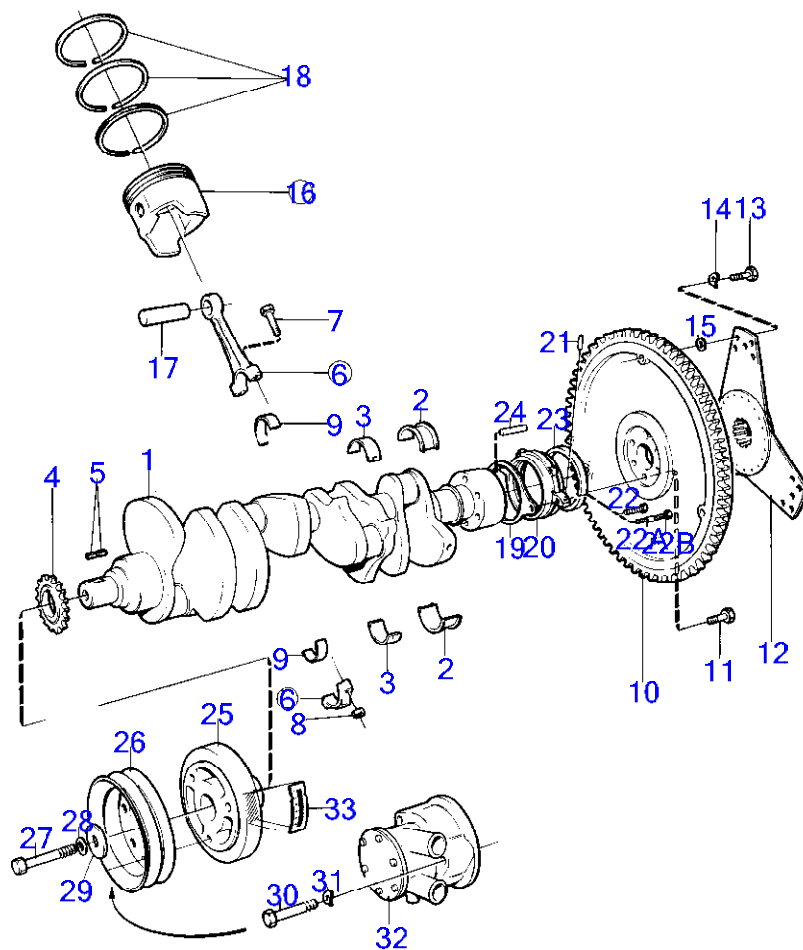

7956

AQ311A

RÉF	No Pièce	QTÉ	DÉSIGNATION	Voir	NOTES
1	(855832)	1	Vilebrequin		Référence hors de gamme
2	856439	1	Butée axiale		Std (835052)
	856666	1	Butée axiale		Rep. inf. 0,010" (835053)
	856765	1	Palier vilebrequin		Rep. inf. 0,020" (835065)
3	856739	6	Palier vilebrequin		Std (835051)
	841254		· Palier vilebrequin, coussinet de palier de vilebrequin		Std,rem. par 856739
					Upper
	841255		· Palier vilebrequin, coussinet de palier de vilebrequin		Std,rem. par 856739
					Lower
	856342	6	Palier vilebrequin		Rep. inf. 0,010" (835053)
	856764	6	Palier vilebrequin		Rep. inf. 0,020" (835054)
4		1	dent de pignon a chaine	17714	
5	835059	8	Clé		
6	841867	8	Bielle assemble		
7	835066	16	· Vis		
8	835473	16	· Écrou		
9	856669	8	Palier de vilebrequi		Std (835273)
	856740	8	Palier vilebrequin		Rep. inf. 0,010" (835396)
	856738	8	Palier de vilebrequi		Rep. inf. 0,020" (835070)
10	855814	1	Volant moteur		
11	835439	6	Vis		(855815)
12	855694	1	Amortisseur		
13	835482	3	Vis		
14	942336	3	Rondelle élastique		
15	940097	3	Rondelle		
16	(856026)	8	Piston		Std, Référence hors de gamme
					Remp. par 856092
	856027	8	Piston		Std,alt
	(841116)	8	Piston		Rep. sup.0,030", Référence hors de gamme
17		8	· axe de piston		
18	856381	8	Jeu segments piston		Std (856171)
	856382	8	Jeu segments piston		Rep. sup.0,030" (856296)
19	855810	1	Joint		
20	855907	1	Retenue		
21	855808	2	Goujon		
22	855811	2	Vis		
	855812	1	Vis		
22A	855813	1	Goujon		
22B	(855592)	1	Écrou à bride		Référence hors de gamme
23	855809	1	Étanchéité de vilebr		
24	835057	1	Goupille cylindrique		
25	856420	1	Amortisseur vibratio		(826477)
26	835407	1	Poulie		
27	949518	1	Vis à tête hexagonal		
28	(835410)	1	Rondelle verrouillag		Référence hors de gamme
29	835409	1	Rondelle		

7743550-21-17713

7956
www.dbmoteurs.fr

Upd:2014-06-25

AQ311A, AQ311B