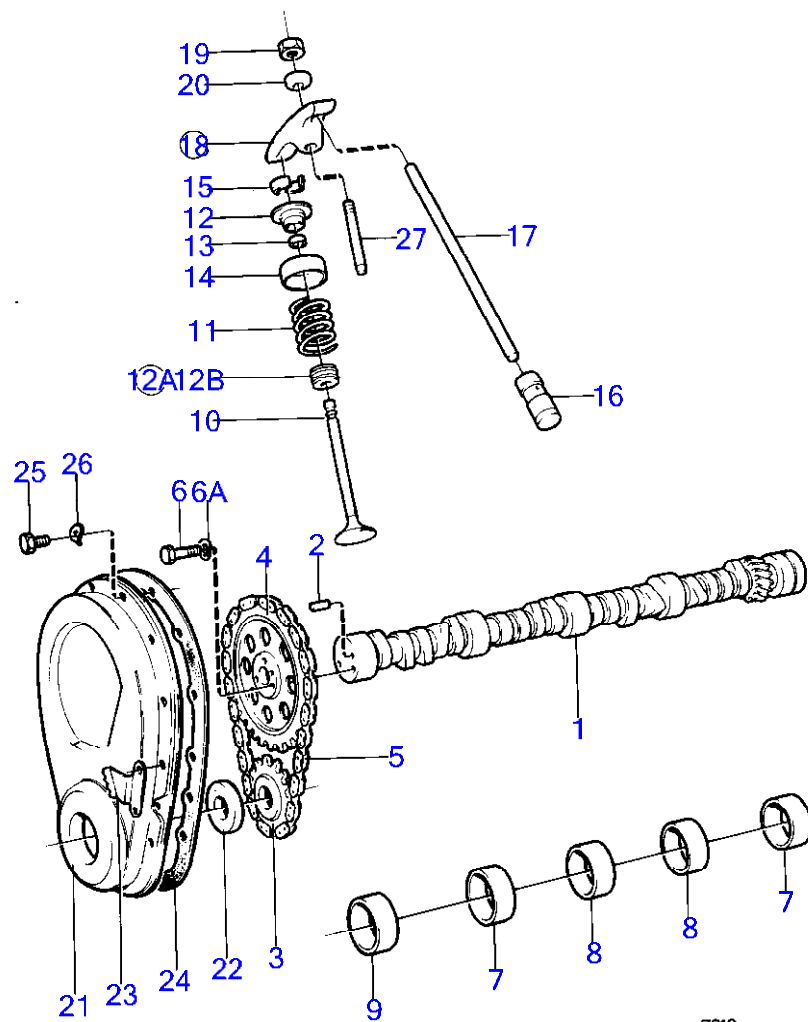

7210

AQ311A

RÉF	No Pièce	QTÉ	DÉSIGNATION	Voir	NOTES
1	(841107)	1	Arbre cames		Référence hors de gamme
2	835040	1	Goupille guide		
3	(855905)	1	Pignon chaîne		Référence hors de gamme
4	(835404)	1	Pignon chaîne		Référence hors de gamme
5	835405	1	Chaîne		
6	940135	3	Vis à tête hexagonal		
6A	941907	3	Rondelle élastique		
7	841423	2	Bague		Inclus dans le bloc-cylindres.
8	841424	2	Bague		Inclus dans le bloc-cylindres.
9	841422	1	Roulement		Inclus dans le bloc-cylindres.
10	835541	8	Soupape echappement		Queue de soupape epaisse, 9,45mm., Std
	841372	8	Soupape echappement		Queue de soupape epaisse, 9,45mm., Rep. sup.0,015"
	841873	8	Soupape admission		Std
	841874	8	Soupape admission		Rep. sup.0,015"
	841875	8	Soupape admission		Rep. sup.0,030"
11	835102	16	Ressort		
12	855825	8	Coupelle de ressort		Pour soupape d'echappement.
	841782	8	Coupelle de ressort		
12A	855564	1	Kit plombage		
12B		8	joint d'etancheite		
13		16	joint d'etancheite a l'huile		
14	841781	16	Tole-ecran		
15	835401	32	Clavette soupape		
16	835089	16	Poussoir soupape		
17	841941	16	Tige-poussoir		
18	856421	16	Culbuteur		(835090)
19	841198	16	Écrou		
20	841199	16	Bille		
21	856422	1	Carter distribution		Pour etre monte avec indicateur 841038 ou 841105., (856075) (841749)
22	856665	1	Bague étanchéité		(835386)
23	(841105)	1	Indicateur		Référence hors de gamme
24	856663	1	Joint		
25	841426	10	Vis		
26	941906	10	Rondelle élastique		Anc. mod.
27	835108	16	Goujon	17715	
	841779	16	Goujon		Rep. sup.0,013"