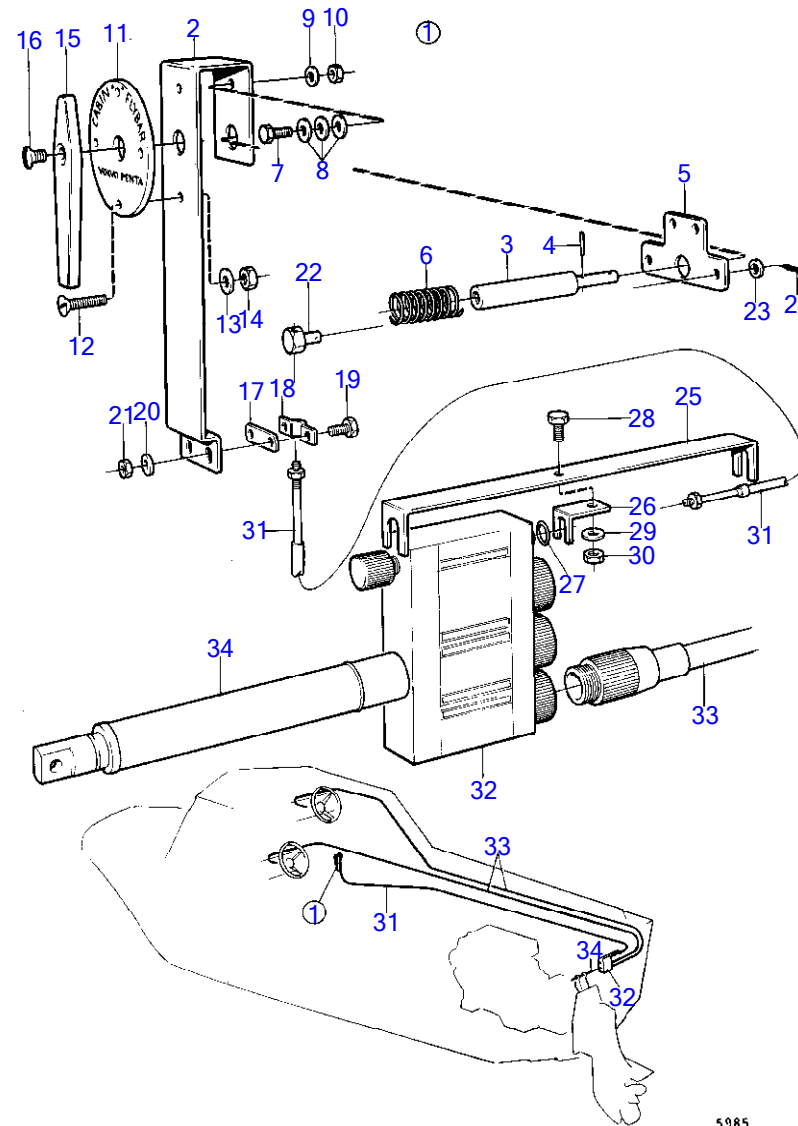

7743550-64-17753

8880
www.dbmoteurs.fr

Upd:2014-06-25

AQ311A, AQ311B

AQ311A, AQ311B

RÉF	No Pièce	QTÉ	DÉSIGNATION	NOTES
23	940101	2	Vis à tête hexagonal	
24	963105	2	Contre-écrou	
25	949607	2	Rondelle élastique	
26	853077	1	Vis à goupille fendu	
27	940097	1	Rondelle	
28	907844	1	Goupille fendue	
29	963108	1	Contre-écrou	
30	940280	1	Rondelle élastique	(949608)
31	(828913)	1	Tirant articulation	Référence hors de gamme, Seulement pour installation double., Reglable entre 610 et 970mm.
32	828892	1	· Tuyau	
33	828893	1	· Tuyau	
34	970951	2	· Vis à tête hexagonal	(955321)
35	971089	2	· Contre-écrou	(963107)
36	955806	1	· Écrou hexagonal	
37	828894	1	· Barre de réglage	
38	913158	2	· Boulon à trou goupil	
39	967707	2	· Goupille fendue	
40	1140020	1	Limiteur d'indicatio	