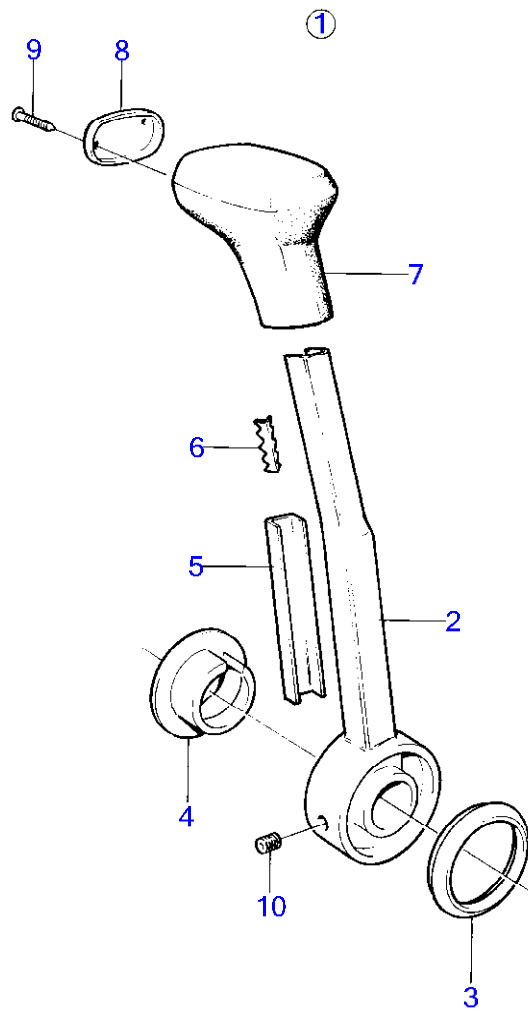

7597

RÉF	No Pièce	QTÉ	DÉSIGNATION
1	852347	1	Levier
2		1	· poignée
3		1	· bague
4		1	· bague support
5		1	· barre
6		1	· plaque de verrouillage
7		1	· bouton
8		1	· couvercle
9	853003	2	· Clou
10	963678	1	· Vis à six pans creux