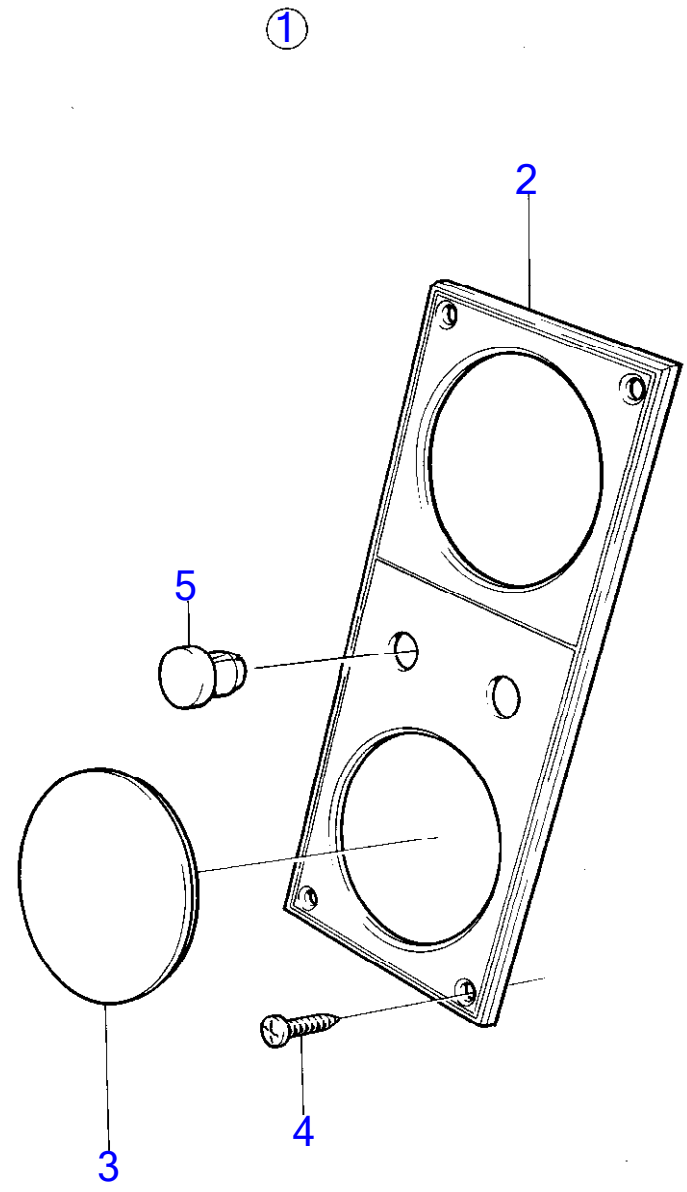

5371

AQ311A, AQ311B

RÉF	No Pièce	QTÉ	DÉSIGNATION	NOTES
1	(843604)	1	Tableau de bord	Référence hors de gamme
2	(837539)	1	· Tôle instrument	Référence hors de gamme
3	(842659)	1	· Rondelle de recouvre	Référence hors de gamme
4	944540	4	· Vis	
5	845071	2	· Tampon