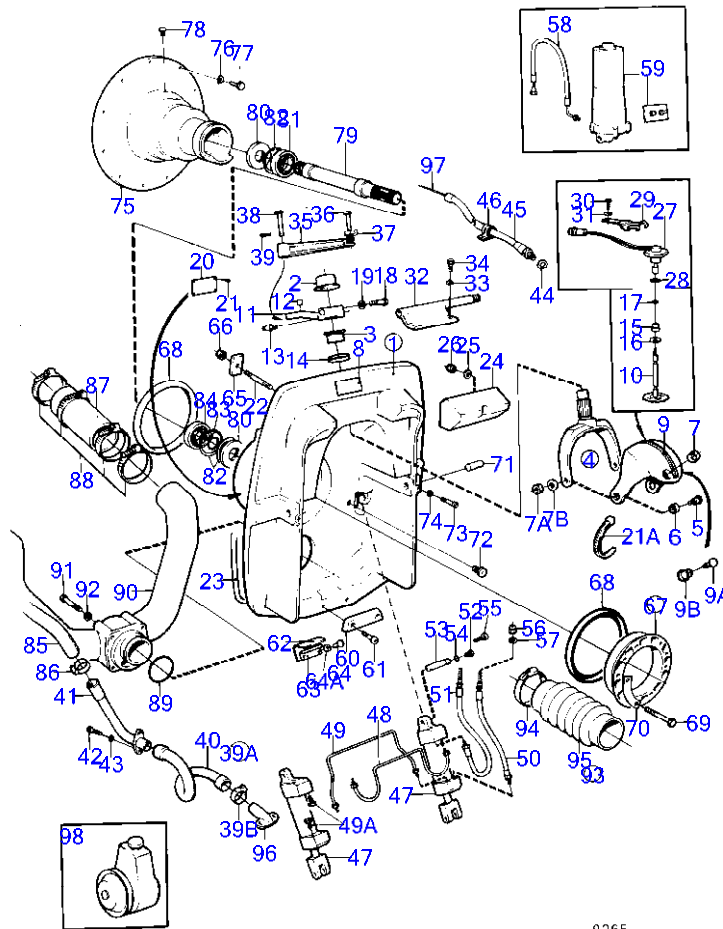

9265

AQ311A, AQ311B

RÉF	No Pièce	QTÉ	DÉSIGNATION	Voir	NOTES
1	876150	1	Kit bouclier		
2	853863	2	· Bague		
3	853864	2	· Bague		
4	852950	1	· Fusée		
5		2	· vis shouter		
6		2	· bague		
7	853048	1	· Bague		
7A		1	· écrou		
7B		1	· rondelle		
8	852827	1	· Enseigne		
9	853758	1	· Segment denté		Remp. par 854063
9A	853759		· Vis		
9B	853760		· Écrou rivet		
10	852984	1	· Roue motrice		
11	853017	1	· Levier d'attaque		
12	949368	1	· Bague		
13	914169	1	· Graisseur		
14	839195	1	· Bague		
			bulletin 48-23	48-23-EN	Joint
15	851430	1	· Bague		
16	966207	1	· Bague étanchéité		
17	925050	1	· Joint torique		
18	959241	1	· Vis à six pans creux		
19	942336	1	· Rondelle élastique		
20	853706	1	· Plaque type		
21	804269	2	· Vis de commande		
21A	949668	1	Serre-câble		No serie 315092-
22	853982	6	Goujon		(853726)
23	852868	1	Lisse étanchéité		
24	854133	1	Coussin caoutchouc		
25	960148	2	Rondelle		
26	971089	2	Contre-écrou		(963107)
27	828726	1	Palpeut		
28	955991	1	Joint torique		
29	853039	1	Console		
30	940199	1	Vis à tête hexagonal		
31	941907	1	Rondelle élastique		
32	852775	1	Support câbles		
33	941908	2	Rondelle élastique		
34	955320	2	Vis à tête hexagonal		
35	(852786)	1	Tige articulée		Référence hors de gamme
36	913158	1	Boulon à trou goupil		
37	853160	1	Rondelle verrouillag		
38	(852788)	1	Boulon		Référence hors de gamme
39	907861	1	Goupille fendue		
39A	875847	1	Jeu flexibles