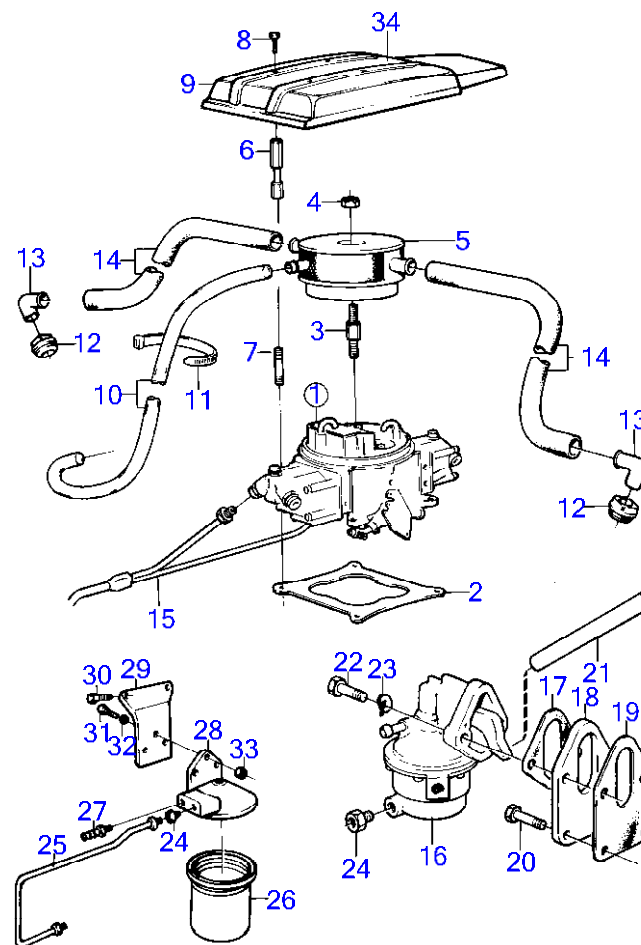

9358

AQ311B

RÉF	No Pièce	QTÉ	DÉSIGNATION	Voir	NOTES
1	855750	1	Carburateur bulletin P-23-1-1	P-23-1-1-EN	Kits de soupapes de puissance, Holley
2	(856760)	1	Joint		Voir groupe 2B, Référence hors de gamme
3	(855737)	1	Goujon		Référence hors de gamme
4	950352	1	Contre-écrou		
5	855958	1	Pare-feu		
6	855968	4	Entretoise		
7	(953241)	4	Goujon		Référence hors de gamme
8	946544	4	Vis à embase		
9	(855746)	1	Gaine		Référence hors de gamme
10	941149	X	Flexible		L=700mm
11	948210	2	Serre-câble		
12	(841300)	2	Bague caoutchouc		Référence hors de gamme
13	855902	2	Fixe-flexible		
14	941522	X	Flexible		L=2X240mm
15	855743	1	Tuyauterie de carbur		
16	826493	1	Pompe carburant		
17	856031	1	Joint		
18	835333	1	Bride		
19	856030	1	Joint		
20	955511	2	Vis à tête hexagonal		
21	835422	1	Tige-poussoir		
22	940162	2	Vis à tête hexagonal		
23	942336	2	Rondelle élastique		
24	180303	3	Raccord		
25	(855668)	1	Tuyau		Référence hors de gamme
26	855686	1	Filtre carburant bulletin p-18-8-1	p-18-8-1-EN	Volvo Penta Ethanol Fuel treatment
27	834781	1	Raccord		
28	855569	1	Gaine		
29	855570	1	Console		
30	841426	2	Vis		
31	955295	3	Vis à tête hexagonal		
32	941907	3	Rondelle élastique		
33	955782	3	Écrou hexagonal		
34	(855941)	1	Autocollant		Référence hors de gamme

7743550-23-17724B

9358
www.dbmoteurs.fr

Upd:2014-06-25

AQ311A, AQ311B