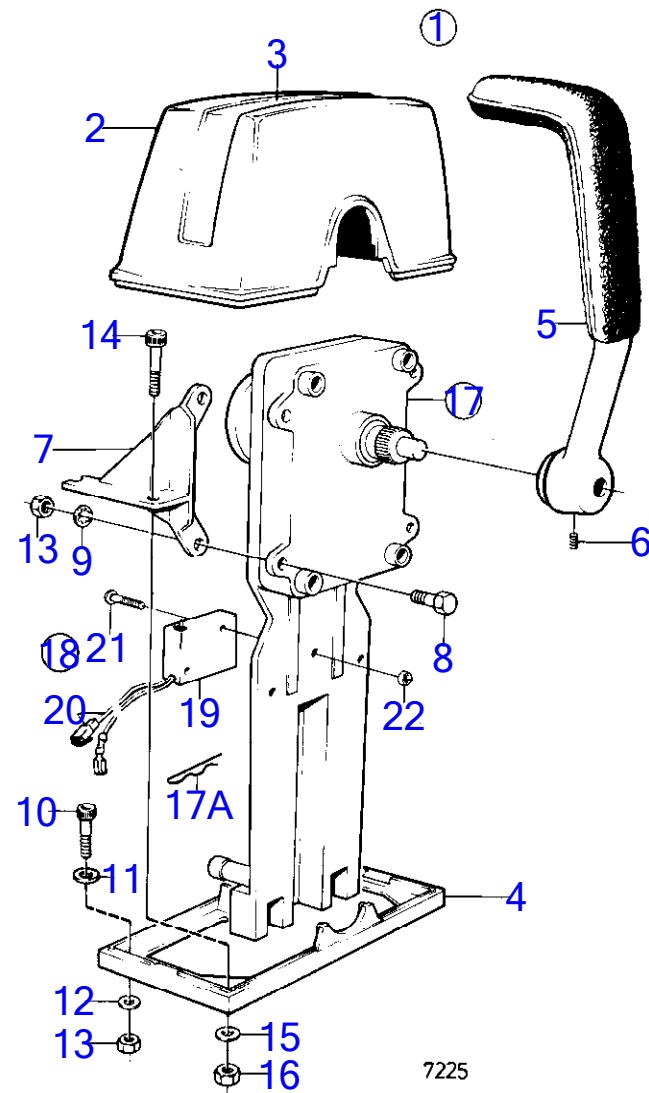

AQ311A, AQ311B

RÉF	No Pièce	QTÉ	DÉSIGNATION	Voir	NOTES
1	839470	2	Kit montage		Remp. par 851602
2	839472	2	· Gaine extérieure		
4	839474	2	· Tôle		
5	839475	2	· Levier		
6	(946786)	2	· Vis butée		M5, Référence hors de gamme
	839693	2	· Vis verrouillage		M8
7	(839480)	2	· Console		Marque 839480, Référence hors de gamme
	(839481)	2	· Console		Marque 839481, Référence hors de gamme
8	955244	8	· Vis à tête hexagonal		
9	(955946)	8	· Rondelle dentée		Référence hors de gamme
10	947671	4	· Vis à six pans creux		
12	960138	4	· Rondelle		
13	955780	12	· Écrou hexagonal		
14	947672	4	· Vis à six pans creux		
15	960139	4	· Rondelle		
16	955781	4	· Écrou hexagonal		
17	839469	2	Commande		Remp. par 851600
18	855352	1	Contact posit.neutre		Poste de commande 1., (841165)
			bulletin P-44-5-22	P-44-5-22-EN	Lancement d'une nouvelle commande pour voilier
18	855352	1	Contact posit.neutre		Poste de commande 2.
			bulletin P-44-5-22	P-44-5-22-EN	Lancement d'une nouvelle commande pour voilier
19	850200	2	· Interrupteur à bascu		
20		X	· cables et cosses		Voir groupe 3
21	946177	4	· Vis empreinte crucif		
22	947536	4	· Écrou hexagonal