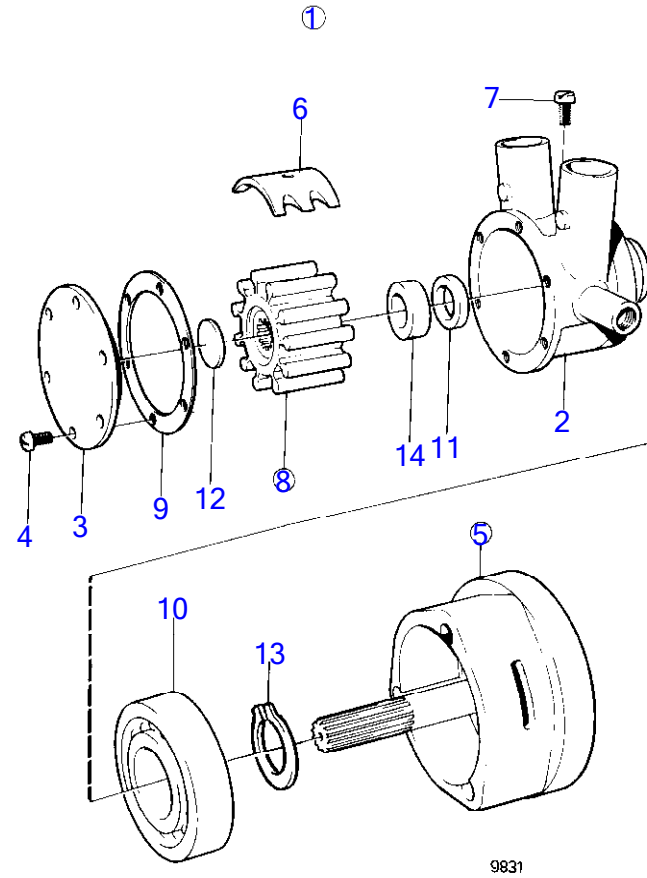

7743550-26-17721

7291
www.dbmoteurs.fr

Upd:2014-06-25

AQ311A, AQ311B

**VOLVO
PENTA**

7291

AQ311B

RÉF	No Pièce	QTÉ	DÉSIGNATION	NOTES
1	856082	1	Tubulure d'admission	
2	968145	1	Tampon	(952357)
3	841720	2	Joint	
4	855597	3	Vis	
5	855824	9	Vis	
5A	941907	9	Rondelle élastique	
6		1	oeillet de levage	
7	855744	1	Joint	Voir groupe 2C
	(856760)	1	Joint	Voir groupe 2C, Référence hors de gamme
8	835630	1	Sonde de température	Voir groupe 3
	841261	X	Produit étanchéité	Voir groupe 9