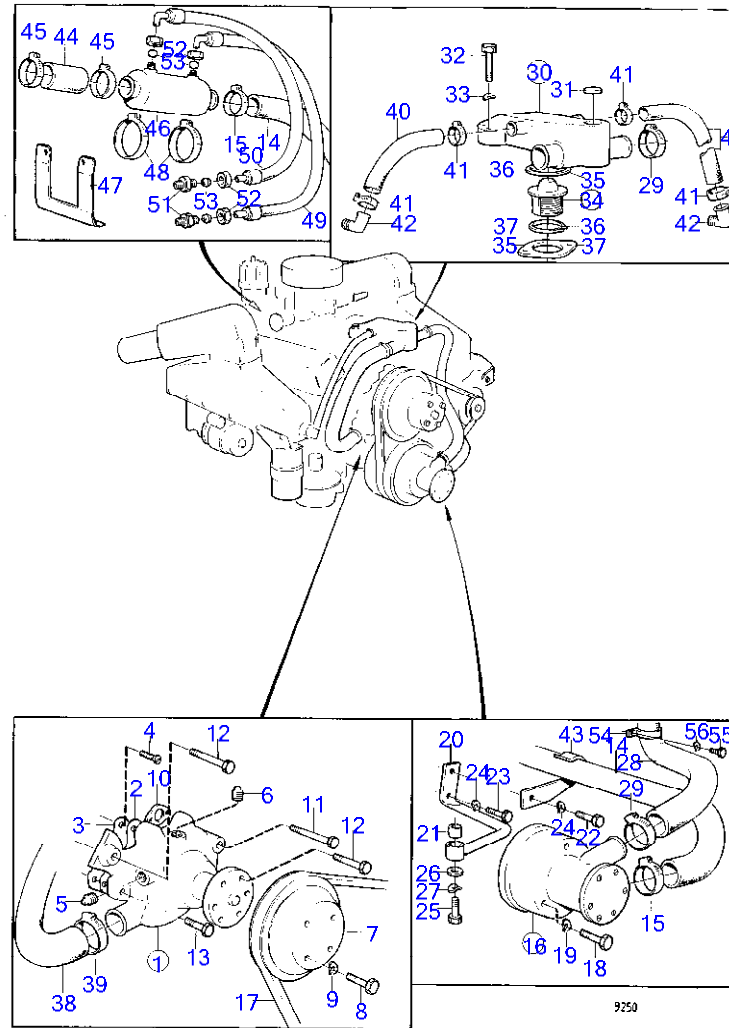

AQ311A

AQ311A

RÉF	No Pièce	QTÉ	DÉSIGNATION	Voir	NOTES
1	835390	1	Pompe eau		Remplace par la pompe a eau 856364 qui contient 2 joints 835210.
2	841036	1	Joint		
3	(841209)	1	Tôle		Remp. par 856364, Référence hors de gamme
4	841426	6	Vis		
5	952358	1	Tampon		
6	(952359)	1	Tampon		Référence hors de gamme
7	855283	1	Poulie		
8	(955655)	4	Vis à tête hexagonal		Référence hors de gamme
9	941907	4	Rondelle élastique		
10	835210	2	Joint		
11	940162	1	Vis à tête hexagonal		
12	955536	2	Vis à tête hexagonal		
13	955540	1	Vis à tête hexagonal		
14	855373	1	Flexible		
15	961669	2	Collier serrage		
16	855722	1	Pompe eau mer		
				17722	
17	958498	1	Courroie trapézoïdal		
18	948324	3	Vis à six pans creux		
19	942336	3	Rondelle élastique		
20	826421	1	Jambe de force		
21	826422	1	Bague caoutchouc		
22	940115	1	Vis à tête hexagonal		
23	955534	1	Vis à tête hexagonal		Voir groupe 3
24	942336	2	Rondelle élastique		
25	955523	1	Vis à tête hexagonal		
26	960141	1	Rondelle		
27	941907	1	Rondelle élastique		
28	826423	1	Flexible		
29	961669	1	Collier serrage		
30	855485	1	Boitier thermostat		
31	477026	1	Tampon expansion		(192426)
32	955537	2	Vis à tête hexagonal		
33	942336	2	Rondelle élastique		
34	876305	1	Kit thermostat		(875794)
35	835417	1	Joint		(1317466)
36	416033	1	Bague étanchéité		
37	855486	1	Anneau verrouillage		
38	834906	1	Flexible		
39	961671	2	Collier serrage		
40	952970	X	Flexible		L=2X350mm
41	961666	4	Collier serrage		
42	961610	2	Raccord flexible	17720	
43	(855567)	1	Collier de fixation		Référence hors de gamme
44	841146	1	Flexible		
45	961669	2	Collier serrage		

7743550-26-17719

9250
www.dbmoteurs.fr

Upd:2014-06-25

AQ311A, AQ311B