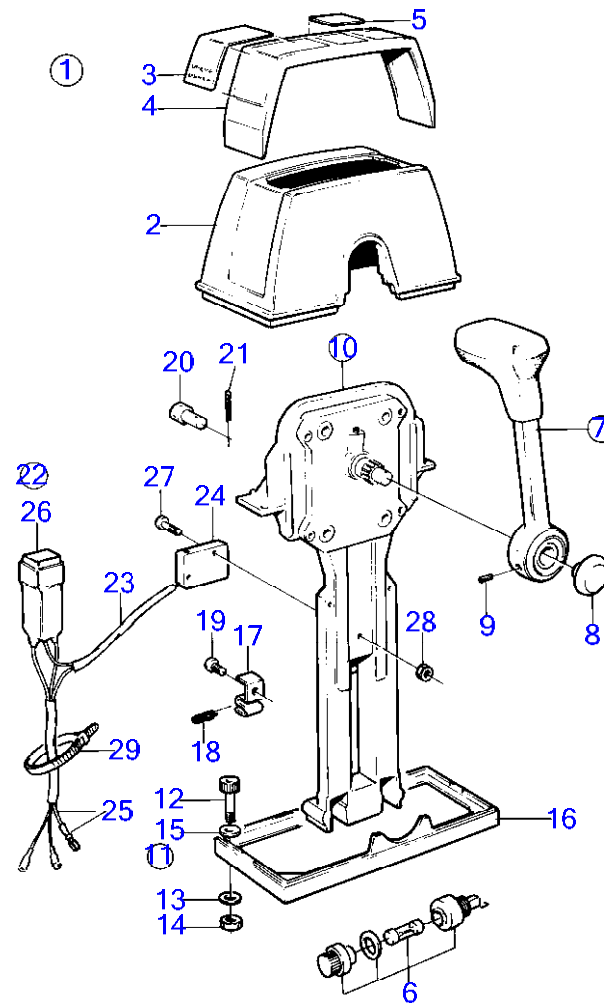

8885

AQ311A, AQ311B

RÉF	No Pièce	QTÉ	DÉSIGNATION	Voir	NOTES
1	1140043	1	Kit montage		Simple PT
2	1140046	1	· Gaine extérieure		
6		1	· fusible		
		1	· joint torique		
7	1140041	1	· Levier		
8	841073	4	· Porte-fusible		
	853004	1	· Bouton-poussoir		
9	963678	1	· Vis à six pans creux		
10	851600	1	· Commande		
11		1	· Kit vis		
12	947671	4	· Vis à six pans creux		
13	960138	4	· Rondelle		
14	955780	4	· Écrou hexagonal		
15	940090	4	· Rondelle		
16	839474	1	· Tôle		
17	853423	1	· Retenue		
18	852924	1	· Clip		
19	839664	1	Vis		
20	839638	1	Dé		
21	17253	1	Goupille fendue		
22	855352	1	Contact posit.neutre bulletin P-44-5-22		(839641)
23	(839619)	1	· Kit cables	P-44-5-22-EN	Lancement d'une nouvelle commande pour voilier Référence hors de gamme
24	850200	1	· Interrupteur à bascu		
25		X	· cables et cosses		
26	876037	1	· Kit de relais		(1501832)
27	946177	2	· Vis empreinte crucif		
28	947536	2	· Écrou hexagonal		
29	948210	X	· Serre-câble