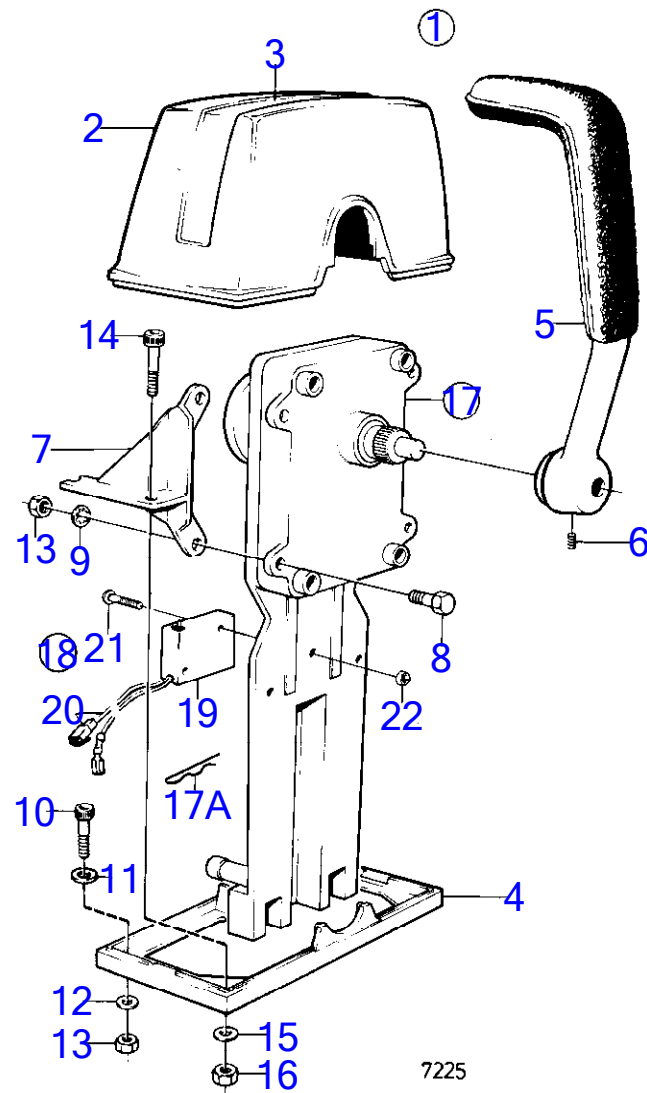

AQ311A, AQ311B

RÉF	No Pièce	QTÉ	DÉSIGNATION	Voir	NOTES
1	851602	2	Kit montage		
2	839472	2	· Gaine extérieure		
3		2	· Autocollant		
4	839474	2	· Tôle		
5	839475	2	· Levier		
6	839693	2	· Vis verrouillage		M8
10	947671	4	· Vis à six pans creux		
11	940090	4	· Rondelle		
12	960138	4	· Rondelle		
13	955780	4	· Écrou hexagonal		
14	947671	4	· Vis à six pans creux		
15	960138	4	· Rondelle		
16	955780	4	· Écrou hexagonal		
17	851600	2	Commande		
17A	852924	1	· Clip		
18	855352	1	Contact posit.neutre bulletin P-44-5-22	P-44-5-22-EN	Poste de commande 1., (841165) Lancement d'une nouvelle commande pour voilier
18	855352	1	Contact posit.neutre bulletin P-44-5-22	P-44-5-22-EN	Poste de commande 2. Lancement d'une nouvelle commande pour voilier
19	850200	2	· Interrupteur à bascu		
20		X	· cables et cosses		Voir groupe 3
21	946177	4	· Vis empreinte crucif		
22	947536	4	· Écrou hexagonal