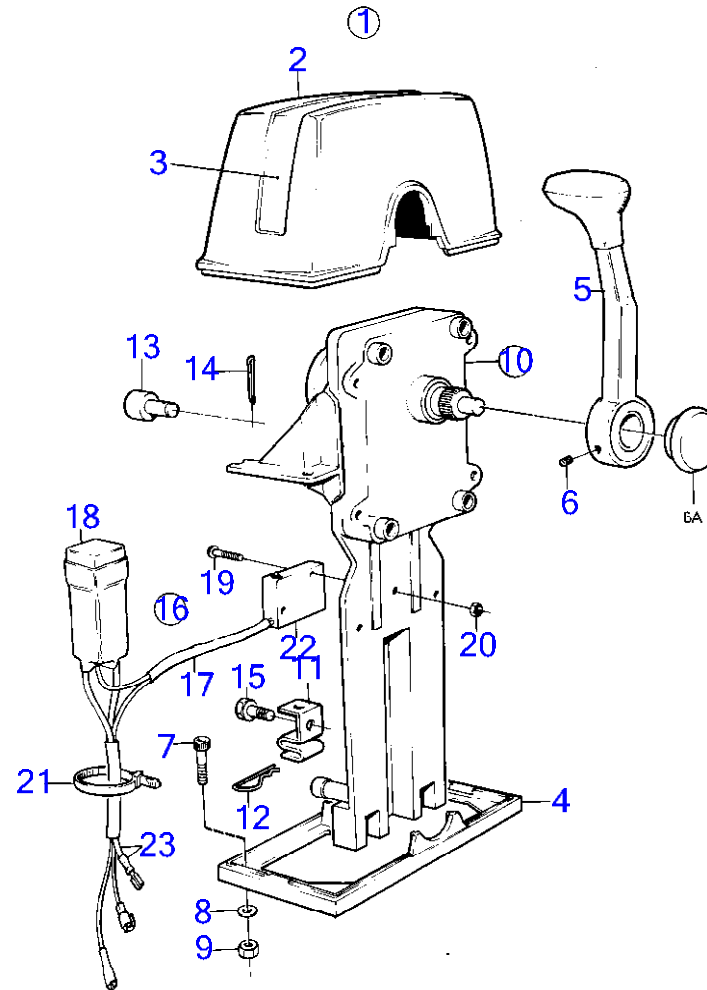

7602

AQ311A, AQ311B

RÉF	No Pièce	QTÉ	DÉSIGNATION	Voir	NOTES
1	851603	1	Kit montage		Double
2	839477	1	· Gaine extérieure		
3		1	· Autocollant		
4	839479	1	· Tôle		
5	852347	2	· Levier		
6	839693	2	Vis verrouillage		
7	947671	4	Vis à six pans creux		
8	960138	4	Rondelle		
9	955780	4	Écrou hexagonal		
10	851600	2	Commande		
11	853423	2	· Retenue		
12	852924	2	· Clip		
13	839638	2	· Dé		
14	17253	2	· Goupille fendue		
15	839664	2	Vis		
16	855352	2	Contact posit.neutre bulletin P-44-5-22	P-44-5-22-EN	(839641) Lancement d'une nouvelle commande pour voilier
17	(839619)	2	· Kit cables		Référence hors de gamme
18	876037	2	· Kit de relais		(1501832)
19	946177	4	· Vis empreinte crucif		
20	947536	4	· Écrou hexagonal		
21	948210	X	· Serre-câble		
22	850200	2	· Interrupteur à bascu		
23		X	cables et cosses		Voir groupe 3