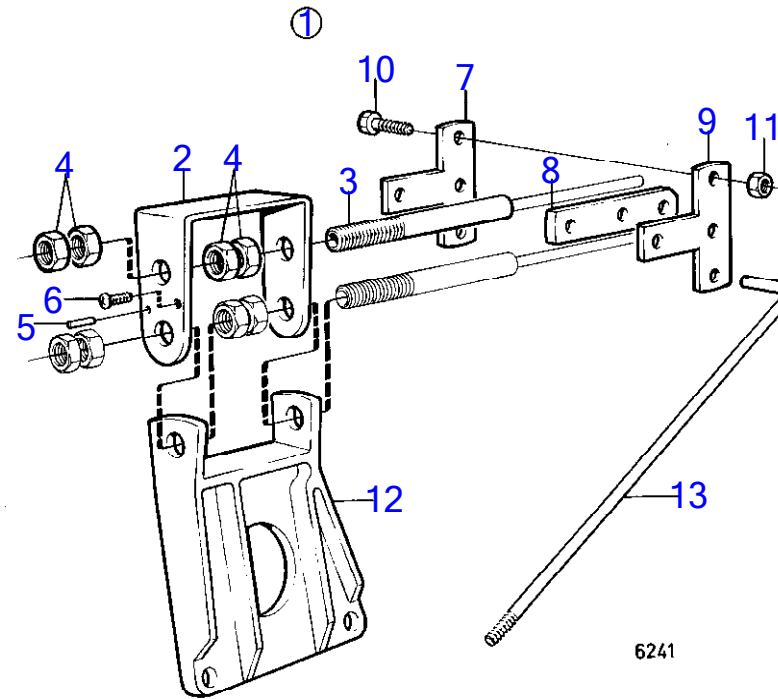

AQ311A, AQ311B

RÉF	No Pièce	QTÉ	DÉSIGNATION	NOTES
1	(851045)	1	Kit montage	Référence hors de gamme
2		1	· bracket	
3	850771	1	· Fixation	
4	850778	4	· Écrou	
5	(951951)	1	· Goupille tubulaire	Référence hors de gamme
6		1	· screw	
7	(851587)	1	· Raccord-t	Référence hors de gamme
8	(851589)	1	· Partie médiane	Référence hors de gamme
9	(851588)	1	· Raccord-t	Référence hors de gamme
10	955535	3	· Vis à tête hexagonal	
11	950364	3	· Contre-écrou	
12		1	bracket	
13		1	barre de connexion