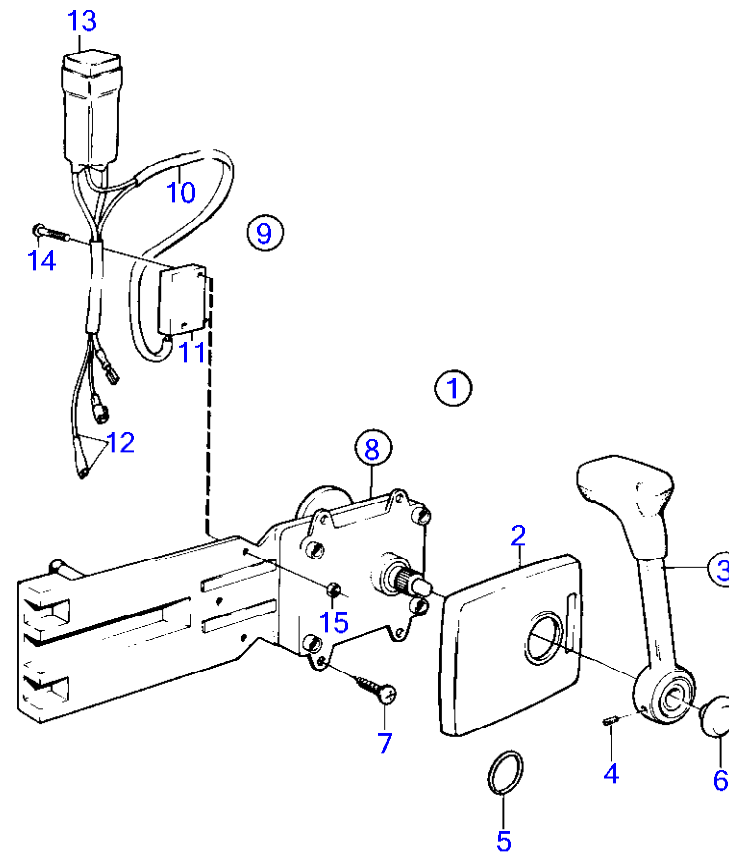

8873

RÉF	No Pièce	QTÉ	DÉSIGNATION	Voir	NOTES
1	1140090	1	Kit montage		
2	853713	1	· Gaine extérieure		
			bulletin P-44-5-22	P-44-5-22-EN	Lancement d'une nouvelle commande pour voilier
3	852347	1	· Levier		
			..	17780	
4	961330	1	· Vis empreinte crucif		
5	925058	1	· Joint torique		
6	853004	1	· Bouton-poussoir		
7	955142	4	· Vis empreinte crucif		
8	1140095	1	Mécanisme de command		
			.	17782	
9	855352	1	Contact posit.neutre		
			bulletin P-44-5-22	P-44-5-22-EN	Lancement d'une nouvelle commande pour voilier
10	(839619)	1	· Kit cables		Référence hors de gamme
11	850200	1	· Interrupteur à bascu		
12		X	· cables et cosses		Voir groupe 3
13	876037	1	· Kit de relais		(1501832)
14	946177	2	· Vis empreinte crucif		
15	947536	2	· Écrou hexagonal