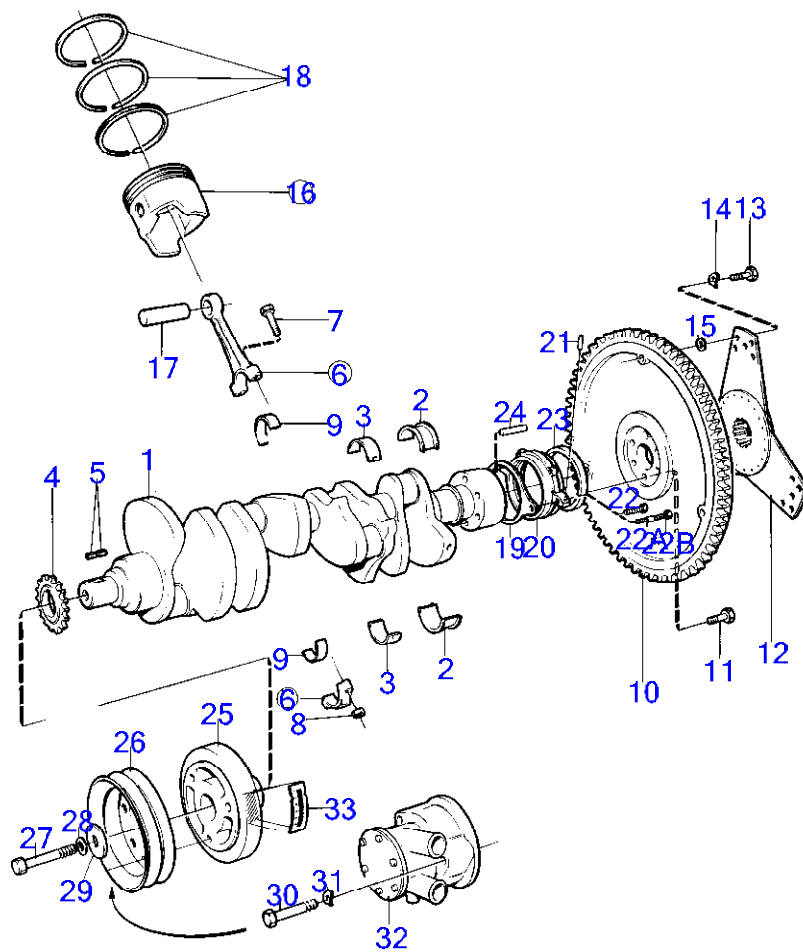

7956

AQ311B

RÉF	No Pièce	QTÉ	DÉSIGNATION	Voir	NOTES
1	(855832)	1	Vilebrequin		Référence hors de gamme
2	856439	1	Butée axiale		Std (835052)
	856666	1	Butée axiale		Rep. inf. 0,010" (835053)
	856765	1	Palier vilebrequin		Rep. inf. 0,020" (835065)
3	856739	6	Palier vilebrequin		Std (835051)
	856342	6	Palier vilebrequin		Rep. inf. 0,010" (835053)
	856764	6	Palier vilebrequin		Rep. inf. 0,020" (835054)
4		1	dent de pignon a chaine	17714	
5	835059	8	Clé		
6	(841877)	8	Bielle assemble		Référence hors de gamme
7	835066	16	· Vis		
8	835473	16	· Écrou		
9	856669	8	Palier de vilebrequi		Std (835273)
	856740	8	Palier vilebrequin		Rep. inf. 0,010" (835396)
	856738	8	Palier de vilebrequi		Rep. inf. 0,020" (835070)
10	855814	1	Volant moteur		
11	835439	6	Vis		(855815)
12	855694	1	Amortisseur		
13	835482	3	Vis		
14	942336	3	Rondelle élastique		
15	940097	3	Rondelle		
16	(856092)	8	Piston		Pour une commande de pistons, noter le repere sur le dessous du bloc-cylindres., Std S4 FGH, Référence hors de gamme
	856093	8	Piston		Pour une commande de pistons, noter le repere sur le dessous du bloc-cylindres., Std S5 JKL
	(856094)	8	Piston		Rep. sup.0,030", Référence hors de gamme
17		8	· axe de piston		
18	856381	8	Jeu segments piston		Std (856171)
	856382	8	Jeu segments piston		Rep. sup.0,030" (856296)
19	855810	1	Joint		
20	855907	1	Retenue		
21	855808	2	Goujon		
22	855811	2	Vis		
	855812	1	Vis		
22A	855813	1	Goujon		
22B	(855592)	1	Écrou à bride		Référence hors de gamme
23	855809	1	Étanchéité de vilebr		
24	835057	1	Goupille cylindrique		
25	(841109)	1	Amortisseur de vibra		Référence hors de gamme
26	835407	1	Poulie		
27	949518	1	Vis à tête hexagonal		
28	(835410)	1	Rondelle verrouillag		Référence hors de gamme
29	835409	1	Rondelle		
30	948324	3	Vis à six pans creux		
31	942336	3	Rondelle élastique		
32		1	pompe a eau de mer		Voir groupe 2B
33	(855851)	1	Autocollant		Référence hors de gamme

7743550-21-17713B

7956
www.dbmoteurs.fr

Upd:2014-06-25

AQ311A, AQ311B