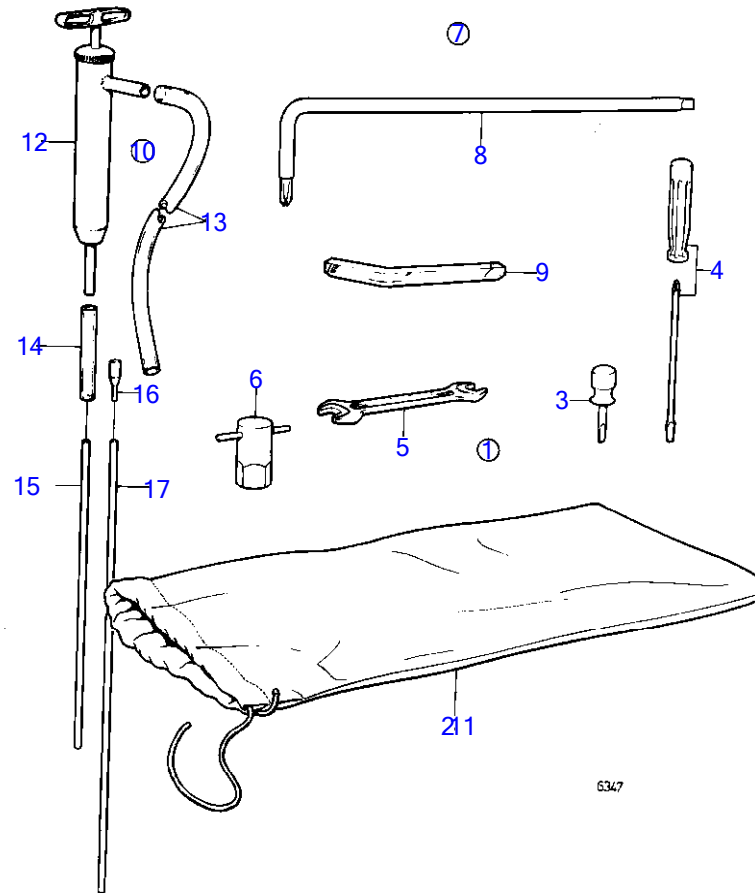

AQ311A, AQ311B

RÉF	No Pièce	QTÉ	DÉSIGNATION	NOTES
1	(834895)	1	Kit outils	Référence hors de gamme
2	844642	1	· Sacoche porte-outils	(809863)
3	(841044)	1	· Tournevis	Référence hors de gamme
4	(963929)	1	· Tournevis combiné	Référence hors de gamme
5	(841252)	1	· Clé plate	13-16mm, Référence hors de gamme
	(841253)	1	· Clé plate	Référence hors de gamme, 1/2-11/16mm
	(962054)	1	· Clé plate	Référence hors de gamme, 19-22mm
6	884953	1	Clé à bougie	
7	841045	1	Kit outils	Transmission AQ
8	(834980)	1	· Tournevis	Référence hors de gamme
9	914675	1	· Clé hexagonale mate	1/4"
	914677	1	· Clé hexagonale mate	3/8"
10	875117	1	Pompe vidange huile	
11	844642	1	· Sacoche porte-outils	
12		1	· pompe de vidange d'huile	
13	806282	1	· Tube plastique	L=1000mm
14		1	· flexbile en plastique	L=100mm
15	(841527)	1	· Tube de vidange d'hu	Référence hors de gamme, L=700mm
16	(841046)	1	· Durit caoutchouc	Référence hors de gamme
17	835964	1	· Tube de vidange d'hu	L=711mm