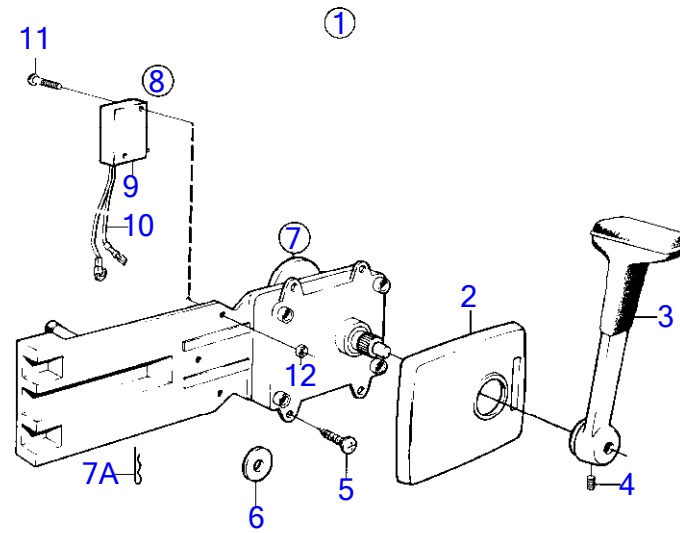

9053

AQ311A, AQ311B

RÉF	No Pièce	QTÉ	DÉSIGNATION	Voir	NOTES
1	851604	1	Kit montage		Montage laterla remplace par 1140092. (839518)
2	1140048	1	· Gaine extérieure		
3	839520	1	· Levier		
4	839693	1	· Vis verrouillage		M8
5	955142	4	· Vis empreinte crucif		
6		1	· rondelle		
7	851601	1	Commande		
7A	852924	1	· Clip		
8	855352	1	Contact posit.neutre		Poste de commande 1., (841165)
			bulletin P-44-5-22	P-44-5-22-EN	Lancement d'une nouvelle commande pour voilier
9	850200	1	· Interrupteur à bascu		
10		X	· cables et cosses		Voir groupe 3
11	946177	2	· Vis empreinte crucif		
12	947536	2	· Écrou hexagonal