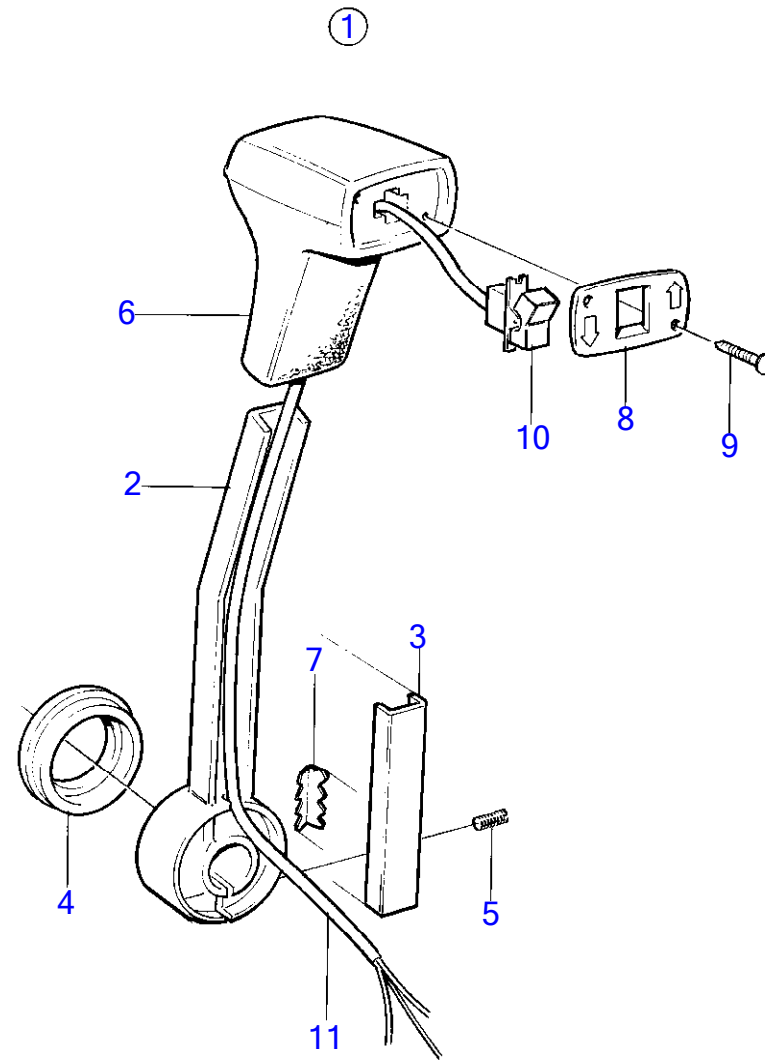

8848

RÉF	No Pièce	QTÉ	DÉSIGNATION
1	1140041	1	Levier
2		1	· poignee
3		1	· barre
4		1	· bague
5	963678	1	· Vis à six pans creux
6		1	· poignee
7		1	· rondelle d'arret
8		1	· couvercle
9	853003	2	· Clou
10		1	· switch
11		1	· faisceau de cable