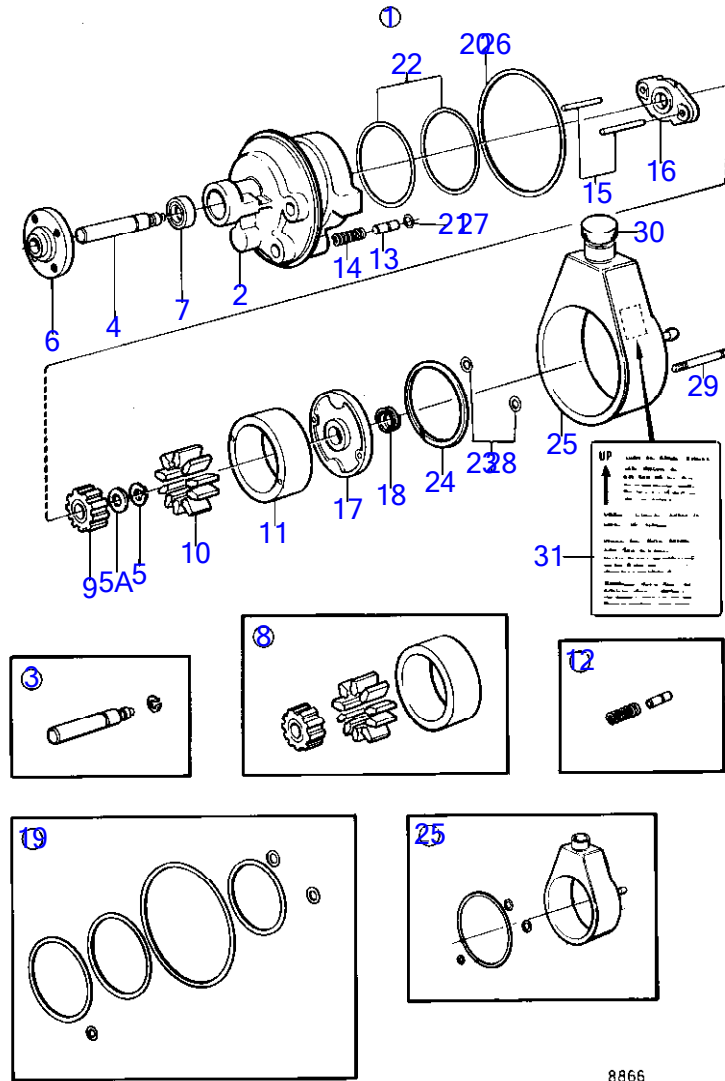

8866

RÉF	No Pièce	QTÉ	DÉSIGNATION	NOTES
1	855860	1	Servopompe	
2		1	· boîtier	
3		1	· kit d'arbre	
4		1	· arbre d'entraînement	
5	273881	1	· Kit bague	
5A		X	· cale	
6		1	· moyeu	
7		1	· joint d'étanchéité	
8		1	· kit rotor	
9		1	· rotor	
10		1	· vanne	
11		1	· bague	
12	(273905)	1	· Kit soupapes	Référence hors de gamme
13		1	· vanne	
14		1	· ressort	
15	(1272427)	2	· Goupille cylindrique	Référence hors de gamme
16	(1329586)	1	· Tôle	Référence hors de gamme
17		1	· thrust plate	
18	(1329589)	1	· Anneau verrouillage	Référence hors de gamme
19	855735	1	· Kit plombage	
20		1	· joint torique	
21		1	· joint torique	
22		2	· joint torique	
23		2	· joint torique	
24		1	· bague d'arrêt	
25	855544	1	· Kit réservoir d'huile	
26		1	· joint torique	
27		1	· joint torique	
28		2	· joint torique	
29	828951	2	· Goujon	
30		1	· couvercle	
31			· marque	