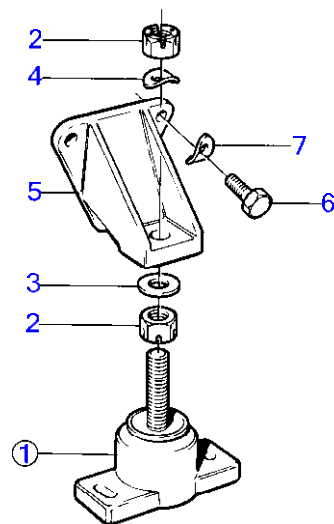

AQ311A, AQ311B

9363

AQ311A, AQ311B

RÉF	No Pièce	QTÉ	DÉSIGNATION
1	835449	2	Coussin caoutchouc
2	944236	4	Contre-écrou
3	955900	2	Rondelle
4	941912	2	Rondelle élastique
5	835459	2	Silentbloc moteur
6	955535	6	Vis à tête hexagonal
7	942336	6	Rondelle élastique