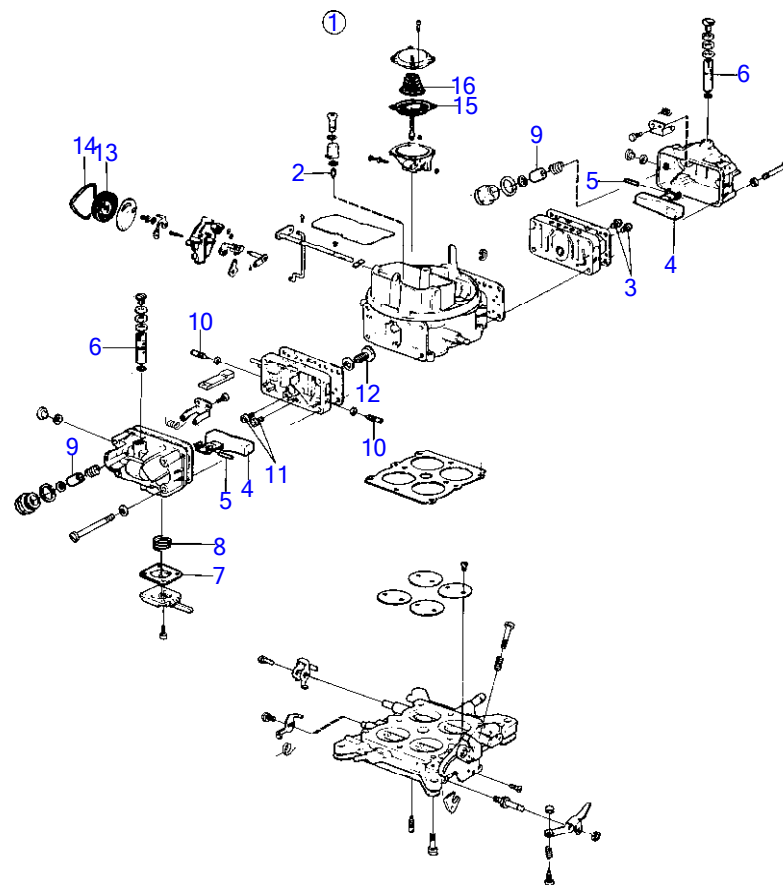

8585

RÉF	No Pièce	QTÉ	DÉSIGNATION	Voir	NOTES
1	855750	1	Carbureteur		
			bulletin P-23-1-1	P-23-1-1-EN	Kits de soupapes de puissance, Holley
2	(856189)	1	· Valve		Référence hors de gamme
3	(856190)	2	· Injecteur		Référence hors de gamme
4	856191	2	· Flotteur		
5	(856192)	2	· Axe flotteur		Référence hors de gamme
6	856193	2	· Pointeau		
7	856194	1	· Diaphragme		
8	(856195)	1	· Ressort		Référence hors de gamme
9	(856196)	2	· Filtre carburant		Référence hors de gamme
10	(856197)	2	· Aiguille de ralenti		Référence hors de gamme
11	856198	2	· Injecteur		
12	856199	1	· Valve		
13	856200	1	· Volet starter		
14	(856201)	1	· Collier serrage		Référence hors de gamme
15	856202	1	· Diaphragme		
16	(856203)	1	· Ressort		Référence hors de gamme
	(856188)	1	Kit reparation		Référence hors de gamme
	(856307)	1	· Kit joints		Référence hors de gamme