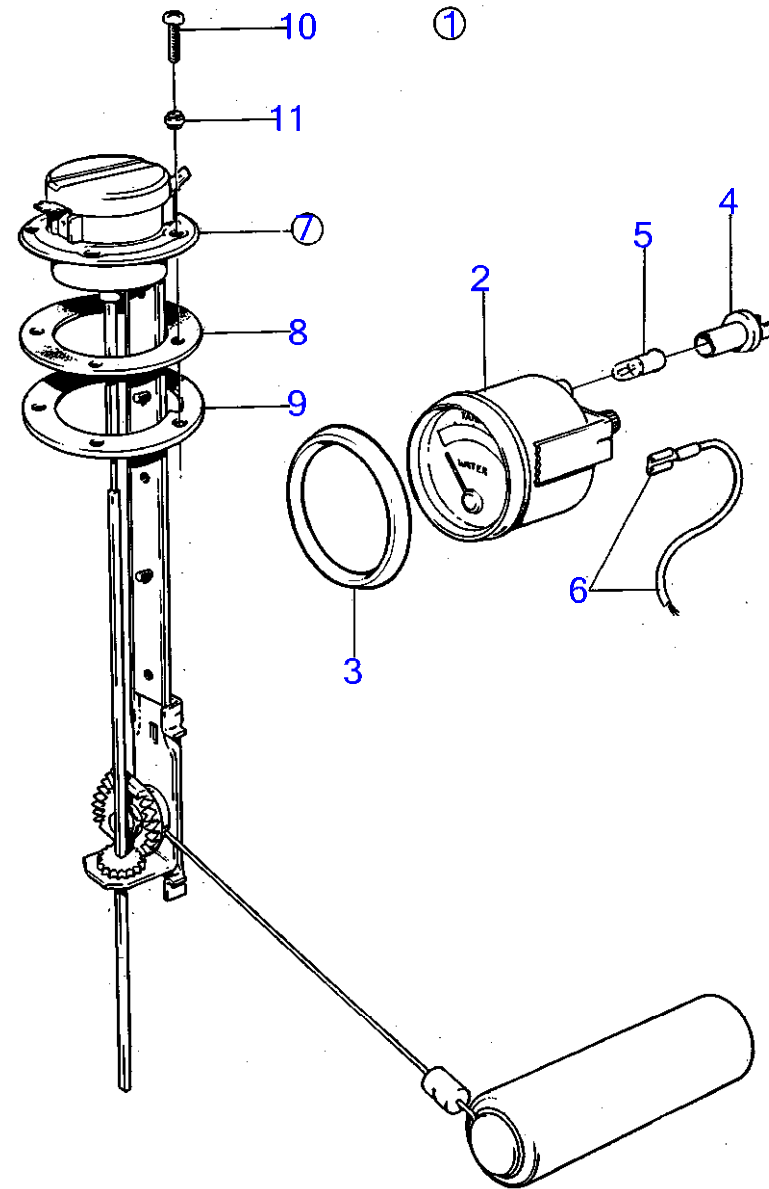

RÉF	No Pièce	QTÉ	DÉSIGNATION	NOTES
1		1		24V
2	828636	1	· Jauge de réservoir	
3	858643	1	· Bague frontale	(828542)
4	808175	1	· Porte-lampe	
5	182059	1	· Ampoule	
6		X	· cables et cosses	Voir groupe 3
7	834389	1	· Sonde de réservoir	
8	89865	1	· Joint	
9	834480	1	· Bride	
10	956078	4	· Vis empreinte crucif	L=16mm
11	834481	5	· Joint