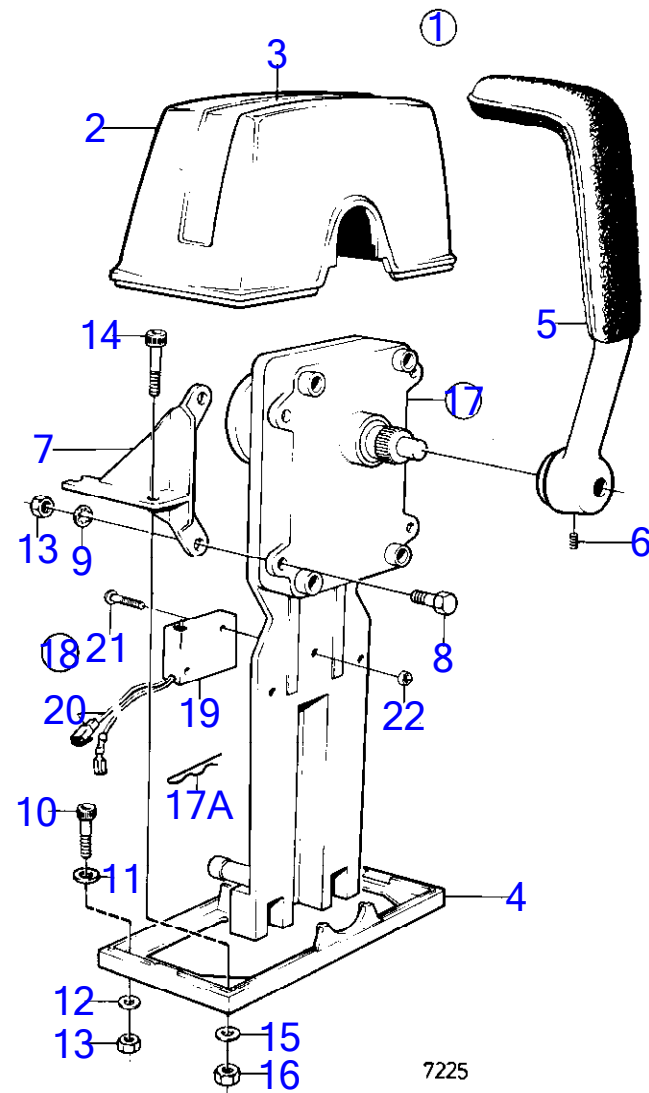

AQ311A, AQ311B

RÉF	No Pièce	QTÉ	DÉSIGNATION	Voir	NOTES
1	851602	1	Kit montage		
2	839472	1	· Gaine extérieure		
3		1	· Autocollant		
4	839474	1	· Tôle		
5	839475	1	· Levier		
6	839693	1	· Vis verrouillage		M8
10	947671	2	· Vis à six pans creux		
11	940090	2	· Rondelle		
12	960138	2	· Rondelle		
13	955780	2	· Écrou hexagonal		
14	947671	2	· Vis à six pans creux		
15	960138	2	· Rondelle		
16	955780	2	· Écrou hexagonal		
17	851600	1	Commande		
17A	852924	1	· Clip		
18	855352	1	Contact posit.neutre bulletin P-44-5-22	P-44-5-22-EN	Poste de commande 1., (841165) Lancement d'une nouvelle commande pour voilier
19	850200	1	· Interrupteur à bascu		
20		X	· cables et cosses		Voir groupe 3
21	946177	2	· Vis empreinte crucif		
22	947536	2	· Écrou hexagonal