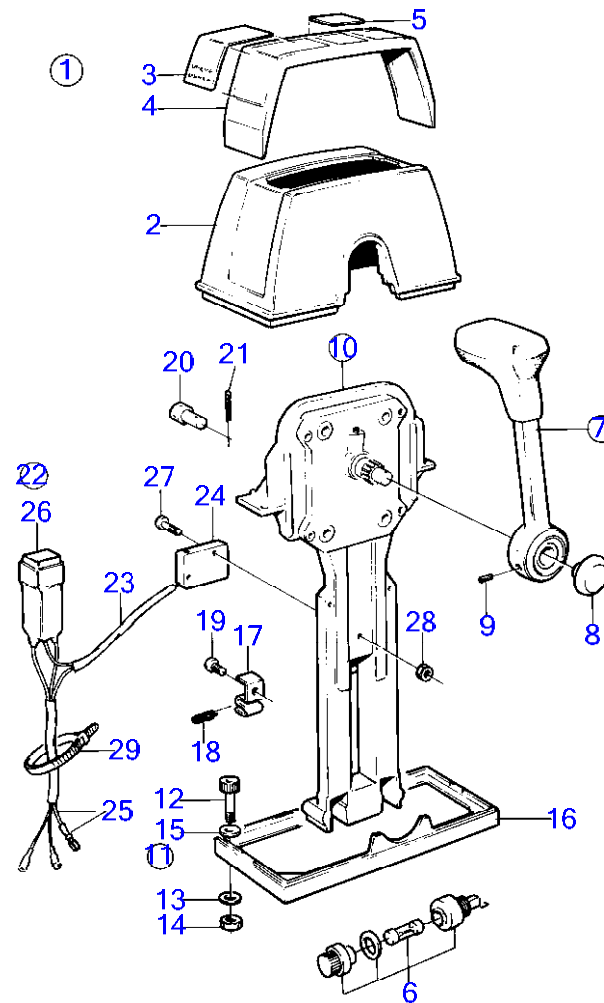

8885

AQ311A, AQ311B

RÉF	No Pièce	QTÉ	DÉSIGNATION	Voir	NOTES
1	853169	1	Kit montage		Double
2	851881	1	· Gaine extérieure		
3	(851895)	2	· Autocollant		Référence hors de gamme
4		1	· Traverse		
5	851897	1	· Autocollant		
7	852347	2	· Levier		
8	853004	2	· Bouton-poussoir		
9	963678	2	· Vis à six pans creux		
10	851600	2	· Commande		
11		1	· Kit vis		
12	947671	4	· Vis à six pans creux		
13	960138	4	· Rondelle		
14	955780	4	· Écrou hexagonal		
15	940090	4	· Rondelle		
16	839479	1	· Tôle		
17	853423	2	· Retenue		
18	852924	2	· Clip		
19	839664	2	Vis		
20	839638	2	Dé		
21	17253	2	Goupille fendue		
22	855352	2	Contact posit.neutre bulletin P-44-5-22	P-44-5-22-EN	(839641) Lancement d'une nouvelle commande pour voilier Référence hors de gamme
23	(839619)	2	· Kit cables		
24	850200	2	· Interrupteur à bascu		
25		X	· cables et cosses		
26	876037	2	· Kit de relais		(1501832)
27	946177	4	· Vis empreinte crucif		
28	947536	4	· Écrou hexagonal		
29	948210	X	· Serre-câble