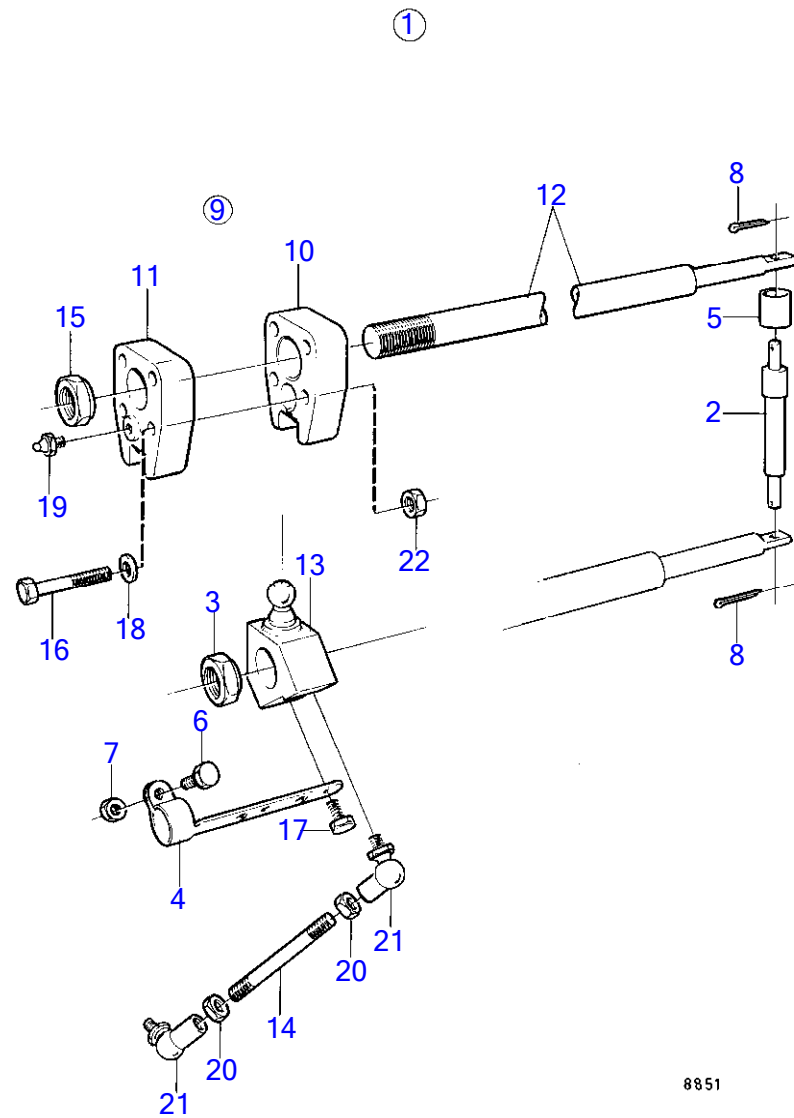

8851

RÉF	No Pièce	QTÉ	DÉSIGNATION	NOTES
1	(828963)	1	Kit ds	Référence hors de gamme
2		1	· boulon	
3		1	· écrou	
4		1	· bloc de verrouillage	
5	807183	1	· Douille entretoise	
6	955272	1	· Vis à tête hexagonal	
7	963105	1	· Contre-écrou	
8	967707	2	· Goupille fendue	
9		1	· unite DS	
10		1	· fixation	
11		1	· fixation	
12		1	· tuyau de fixation	
13		1	· bracket	
14		1	· barre de commande	
15	853306	1	· Écrou	
16	940101	2	· Vis à tête hexagonal	
17	940199	1	· Vis à tête hexagonal	
18	949607	2	· Rondelle élastique	
19	951739	1	· Graisseur	
20	955782	2	· Écrou hexagonal	
21	959080	2	· Rotule angulaire	
22	963105	2	· Contre-écrou