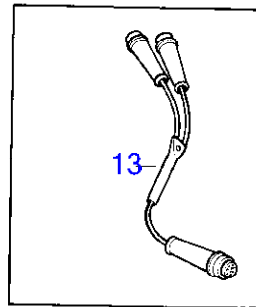

9631

AQ311A, AQ311B

RÉF	No Pièce	QTÉ	DÉSIGNATION	NOTES
1	(853067)	1	Tableau de bord	Référence hors de gamme
2	828731	1	· Instrument d'indicat	
3	853866	1	· Tableau de commande	(828739)
4	876040	1	· Kit de relais	
5	828584	1	· Interrupteur à bascu	
6	828586	1	· Écrou	
7	828743	1	· Écrou borgne	
8	828742	1	· Rupteur	
9	828740	2	· Rondelle entretoise	
10	828647	4	· Vis	
11		X	· cables et cosses	Voir groupe 3
12	853052	X	Cable de rallonge	L=3000mm
13	1140317	X	Couplage étoile