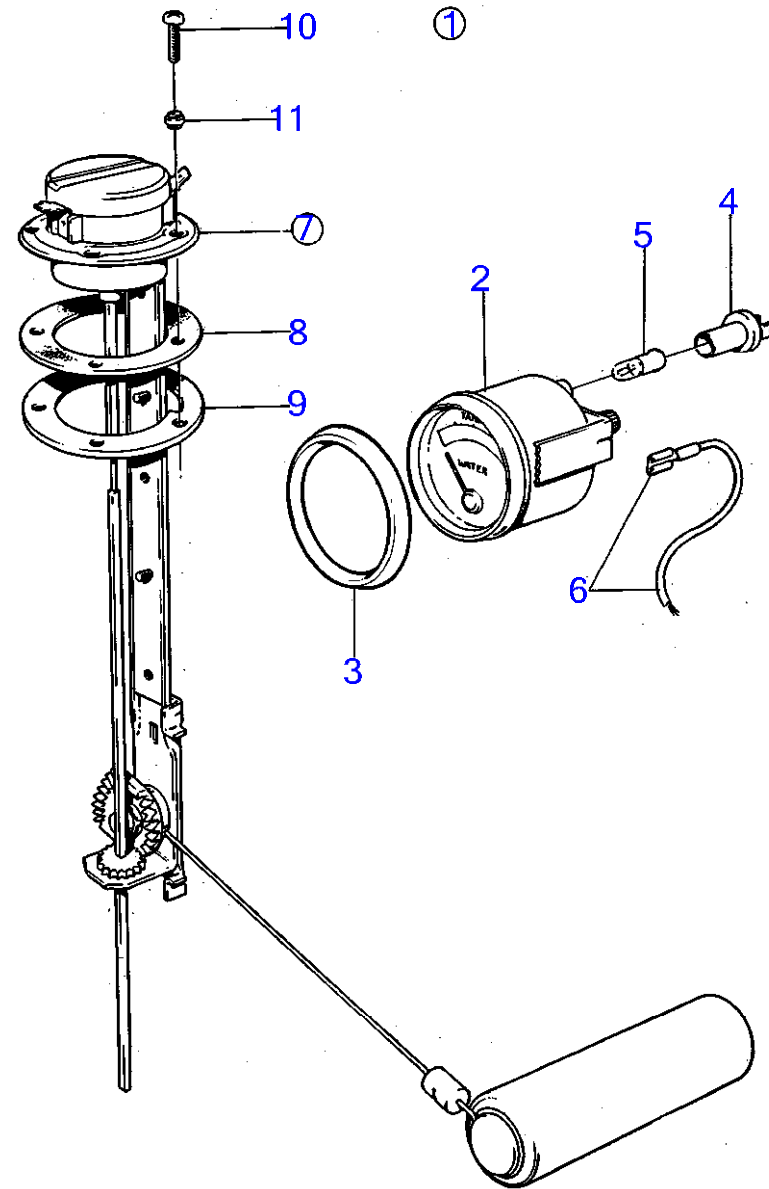

RÉF	No Pièce	QTÉ	DÉSIGNATION	NOTES
1	858879	1	Kit jauge de réservo	12V
2	828632	1	· Jauge de carburant	
3	858643	1	· Bague frontale	(828542)
4	808175	1	· Porte-lampe	
5	19923	1	· Ampoule	
6		X	· cables et cosses	Voir groupe 3
7	837999	1	· Palpeut	
8	89865	1	· Joint	
9	834480	1	· Bride	
10	956078	4	· Vis empreinte crucif	L=16mm
11	834481	5	· Joint