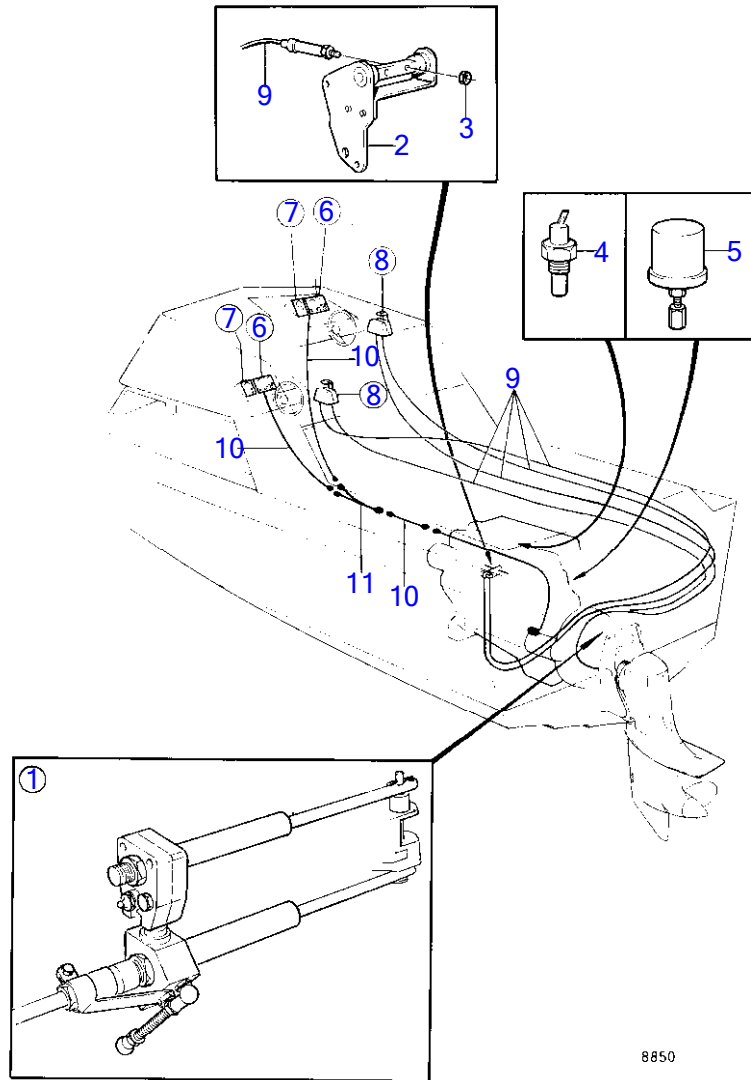

8850

RÉF	No Pièce	QTÉ	DÉSIGNATION	Voir	NOTES
1	(828963)	1	Kit ds		Référence hors de gamme
				17765	
2		1	lever		Voir groupe 2D
3	955844	2	Écrou hexagonal		Voir groupe 2D
4	835649	1	Palpeut		Voir groupe 3
5	834921	1	Manocontact huile		Voir groupe 3
6		X	tableau d'instruments		Voir groupe 3
7		X	tableau d'instruments		Voir groupe 3
8		X	commande		
9		X	cable de commande	17791	
10		X	faisceau de cable		Voir groupe 3
11	(835672)	X	Faisceau de câble		Référence hors de gamme