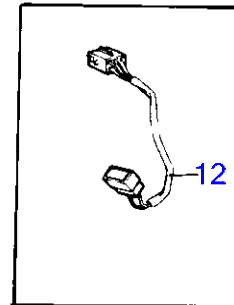

9631

AQ311A, AQ311B

RÉF	No Pièce	QTÉ	DÉSIGNATION	NOTES
1	(853067)	1	Tableau de bord	Référence hors de gamme
2	828731	1	· Instrument d'indicat	
3	853866	1	· Tableau de commande	(828739)
4	876040	1	· Kit de relais	
5	828584	1	· Interrupteur à bascu	
6	828586	1	· Écrou	
7	828743	1	· Écrou borgne	
8	828742	1	· Rupteur	
9	828740	2	· Rondelle entretoise	
10	828647	4	· Vis	
11		X	· cables et cosses	Voir groupe 3
12	853052	X	Cable de rallonge	L=3000mm
13	1140317	X	Couplage étoile