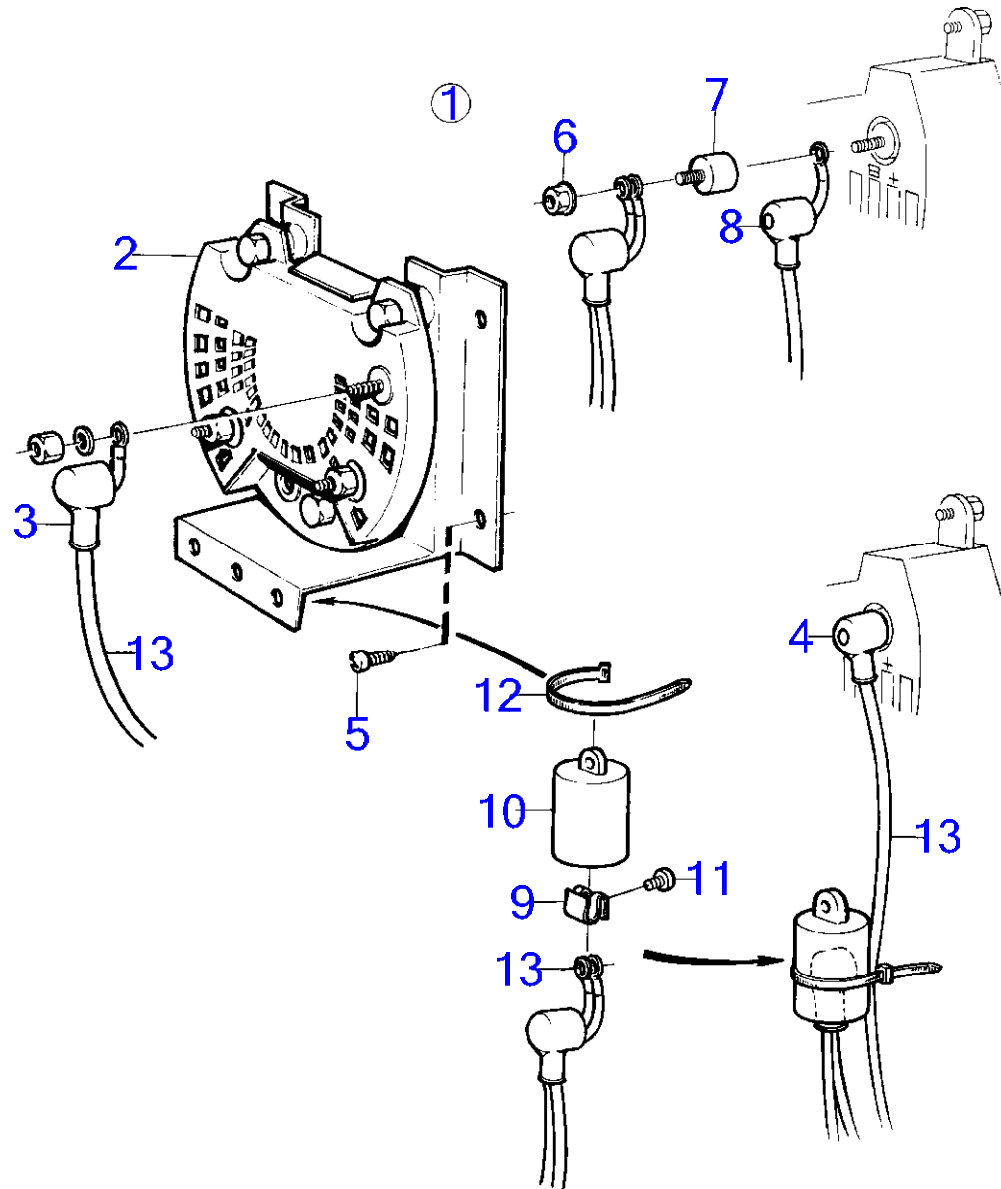

AQ311A, AQ311B

AQ311A, AQ311B

RÉF	No Pièce	QTÉ	DÉSIGNATION	NOTES
1	859499	1	Repartiteur de charg	Pour charger 2 batteries., Pour alternateur 12V, 50A.
2	(858842)	1	· Repartiteur de charg	Référence hors de gamme
3	842150	3	· Capuchon de protecti	
4	842150	1	· Capuchon de protecti	
9	859492	1	· Écrou de ressort	
10	859493	1	· Capot protection	
11	955126	1	· Vis empreinte crucif	
12		X	· collier	Voir groupe 3
13		X	· cables et cosses	Voir groupe 3