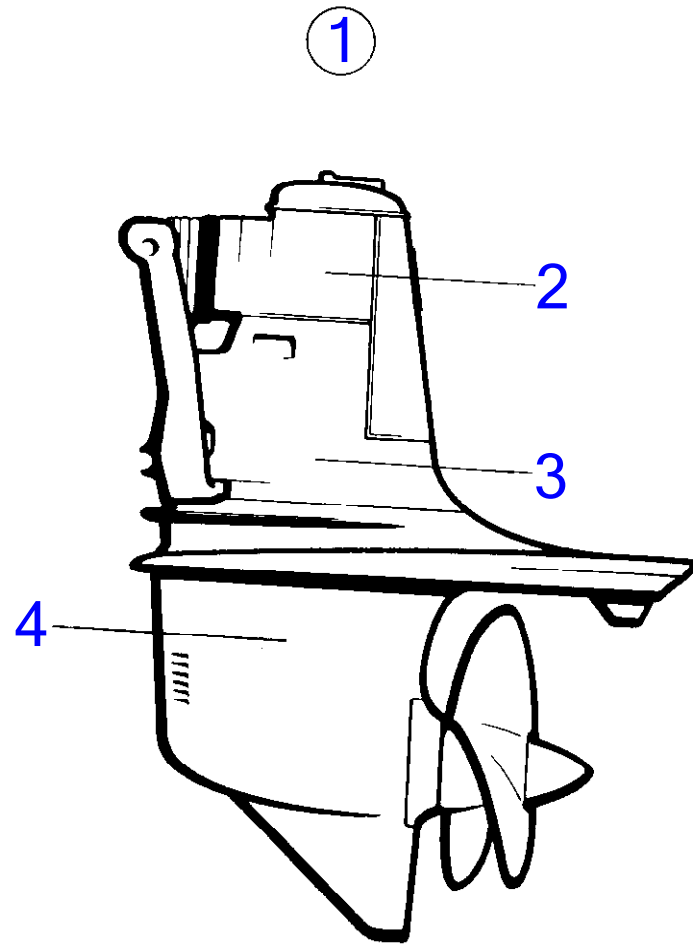

3508

RÉF	No Pièce	QTÉ	DÉSIGNATION	Voir	NOTES
1	853068	1	Embase		Remplace par transmission SP-A 854015
2	853070	1	Engrenage supérieur	17747	
3		1	· · carter interm.	17749	Remplace par l'engrange superieur 854022, le capot 854036, la vis 941816 et l'autocollant 854144.
4	851875	1	· · Rapport inférieur	17750	
	875192	1	Kit joints		Voir groupe 10A