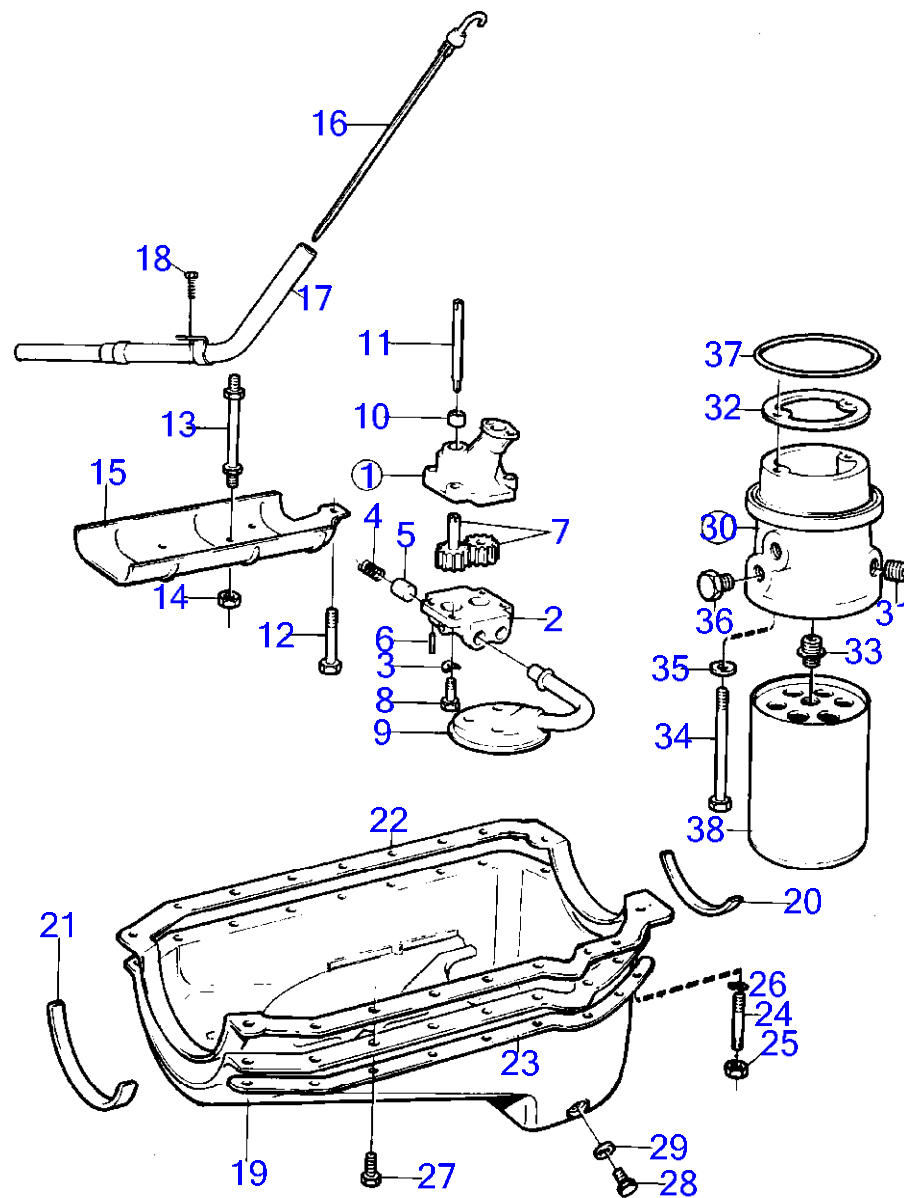

7743550-21-17716

9755
www.dbmoteurs.fr

Upd:2014-06-25

AQ311A, AQ311B

VOLVO
PENTA

AQ311B

RÉF	No Pièce	QTÉ	DÉSIGNATION	Voir	NOTES
1	856064	1	Pompe huile		Pompe a huile 856390 vendue uniquement comme ensemble complet., Remp. par 856390
2		1	· couvercle		
3	941906	4	· Rondelle élastique		
4	856065	1	· Ressort		
5	(835376)	1	· Ressort		Référence hors de gamme
6	(835378)	1	· Blocage ressort		Référence hors de gamme
7		2	· pignon		
8	(835379)	4	Vis		Référence hors de gamme
9	835372	1	Crépine d'huile		
10	835374	1	Manchon		
11	835373	1	Arbre		
12	955550	1	Vis à tête hexagonal		(835082)
13	835038	5	Goujon	17712	
14	835368	5	Écrou		
15	841734	1	Tôle chicanes		
16	(835414)	1	Jauge d'huile		Référence hors de gamme
17	841544	1	Tuyau		
18	955512	1	Vis à tête hexagonal		
19	855826	1	Carter huile		Remp. par 856437
20	835411	1	· Joint		Remp. par 841721
21	834774	1	· Joint		
22	855819	1	Joint		
23	855817	1	Tôle renfort		Cote droit
	855818	1	Tôle renfort		Cote gauche
24	855808	8	Goujon		
25	855596	8	Écrou		
26	855593	4	Rondelle		
27	855821	14	Vis		Remp. par 940100+955893
28	841215	1	Tampon		
29	856295	1	Joint		(818688)
30	(841173)	1	Raccord		Référence hors de gamme
31	968145	1	· Tampon		(952076)
32	841175	1	Joint		
33	841174	1	Porte-filtre		
34	(959336)	2	Vis à six pans creux		Référence hors de gamme
35	955894	2	Rondelle		
36	941750	2	Raccord		Voir groupe 2B
37	841176	1	Bague étanchéité		
38	835440	1	Filtre huile		
			bulletin P-21-7-1	P-21-7-1-EN	Filtres à huile