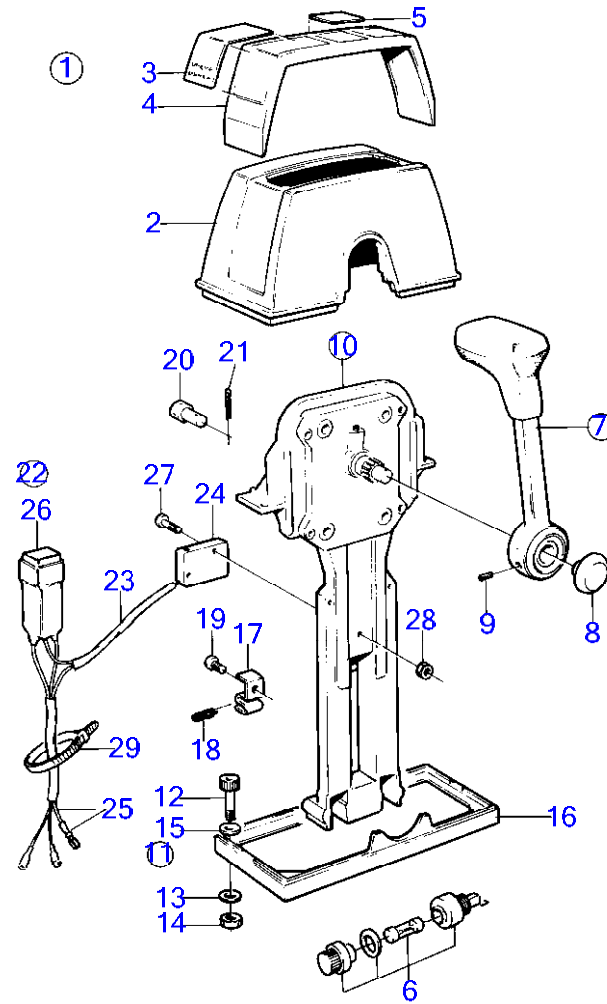

8885

AQ311A, AQ311B

RÉF	No Pièce	QTÉ	DÉSIGNATION	Voir	NOTES
1	853168	1	Kit montage		Simple
2	851882	1	· Gaine extérieure		
3	851896	2	· Autocollant		
4	(851892)	1	· Traverse		Référence hors de gamme
5	(851898)	1	· Autocollant		Référence hors de gamme
7	852347	1	· Levier		
			· ·	17780	
			· ·	17781	
8	853004	1	· Bouton-poussoir		
9	963678	1	· Vis à six pans creux		
10	851600	1	· Commande		
			· ·	17783	
11		1	· Kit vis		
12	947671	4	· · Vis à six pans creux		
13	960138	4	· · Rondelle		
14	955780	4	· · Écrou hexagonal		
15	940090	4	· · Rondelle		
16	839474	1	· Tôle		
17	853423	1	· Retenue		
18	852924	1	· Clip		
19	839664	1	· Vis		
20	839638	1	· Dé		
21	17253	1	· Goupille fendue		
22	855352	1	· Contact posit.neutre		(839641)
			· bulletin P-44-5-22	P-44-5-22-EN	Lancement d'une nouvelle commande pour voilier
23	(839619)	1	· Kit cables		Référence hors de gamme
24	850200	1	· · Interrupteur à bascu		
25		X	· · cables et cosses		
26	876037	1	· Kit de relais		(1501832)
27	946177	2	· Vis empreinte crucif		
28	947536	2	· Écrou hexagonal		
29	948210	X	· Serre-câble