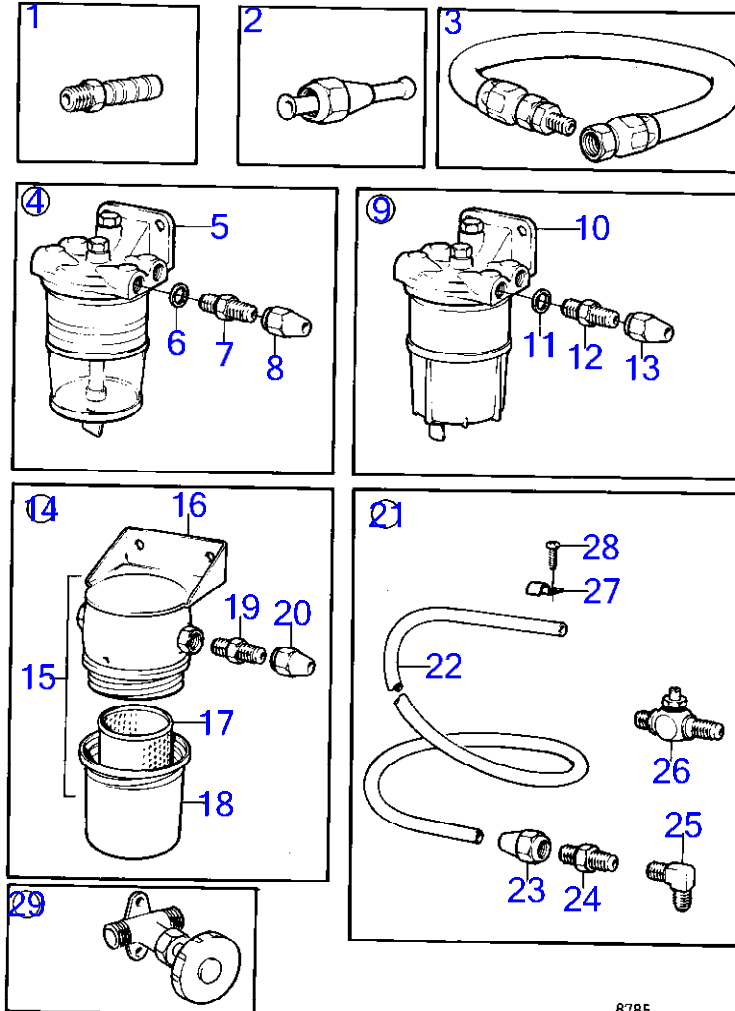

8785

AQ311A, AQ311B

RÉF	No Pièce	QTÉ	DÉSIGNATION	Voir	NOTES
1	855117	1	Raccord		1/8"-27 NPTF
	855207	1	Raccord		1/4"-18 NPTF
2	(829744)	1	Raccord flexible		5/16", Référence hors de gamme
	855129	1	Raccord flexible		5/16"
3	(1141555)	1	Flexible de carburant		Référence hors de gamme
	(1141554)	1	Flexible de carburant		Référence hors de gamme
	1140062		Tuyau cuivre		
4	845109	1	Filtre carburant		5/16", 3/8"
			bulletin 50-03	50-03-EN	Filtre à carburant/sépar. d'eau supplém., D2010-40, D22 1994-02-01
5	821094	1	· Filtre carburant		
			bulletin 50-03	50-03-EN	Filtre à carburant/sépar. d'eau supplém., D2010-40, D22 1994-02-01
6	18817	2	· Joint		
7	191397	2	· Raccord		5/16"
	941438	2	· Raccord		3/8"
8	954322	2	· Écrou accouplement		5/16"
	954323	2	· Écrou accouplement		3/8"
9	833972	1	Séparateur d'eau		5/16", 3/8"
10	833971	1	· Séparateur d'eau		
11	957176	2	· Joint		
12	191397	2	· Raccord		5/16"
	941438	2	· Raccord		3/8"
13	954322	2	· Écrou accouplement		5/16"
	954323	2	· Écrou accouplement		3/8"
14	841071	1	Filtre carburant		Remp. par 855952
15	841054	1	· Filtre carburant		
16		1	· boîtier		
17	841162	1	· Filtre		
			bulletin p-18-8-1	p-18-8-1-EN	Volvo Penta Ethanol Fuel treatment
18		1	· carter		
19	190962	2	· Raccord		5/16"
	954337	2	· Raccord		3/8"
20	954322	2	· Écrou accouplement		5/16"
	954323	2	· Écrou accouplement		3/8"
21	(827912)	1	Tuyauterie de carbur		5/16", Référence hors de gamme
			bulletin P-23-4-3	P-23-4-3-EN	Conduite de carburant 5/16
22	943847	1	· Tuyau		5/16", L=5000mm
23	954322	3	· Écrou accouplement		
24	954336	2	· Raccord		
25	(954343)	1	· Raccord coudé		Référence hors de gamme
26	824599	1	· Grue		
27	951189	15	· Collier serrage		
28	955139	15	· Vis empreinte crucif		
29	838418	X	Robinet de carburant