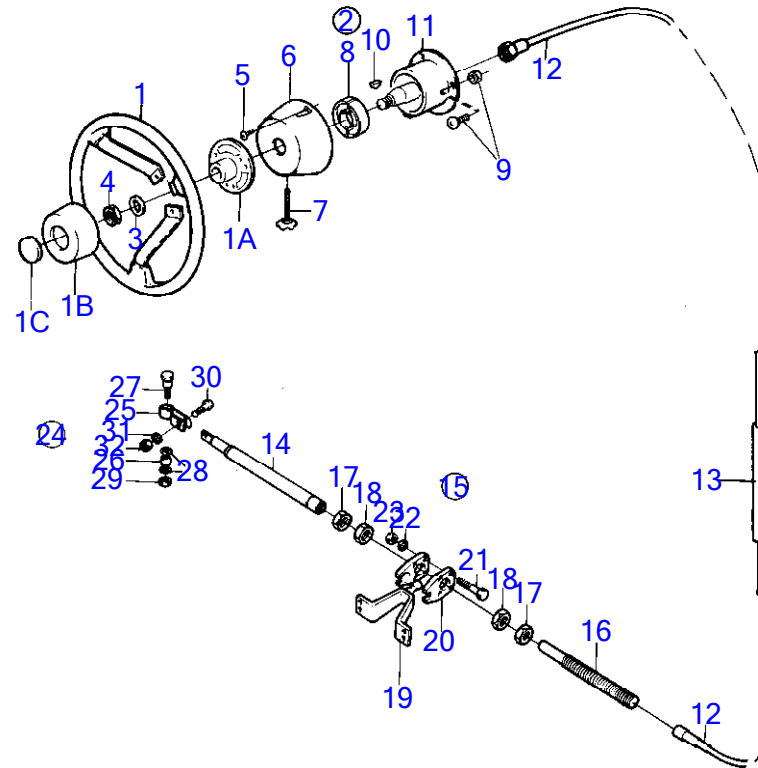

AQ311A, AQ311B

RÉF	No Pièce	QTÉ	DÉSIGNATION	Voir	NOTES
1	(851744)	1	Commande		Référence hors de gamme
2	(851902)	1	· Console		Référence hors de gamme
3	(851903)	1	· Arbre		Référence hors de gamme
4	(951947)	2	· Goupille tubulaire		Référence hors de gamme
5	(851904)	1	· Levier		Référence hors de gamme
6	(851901)	1	· Ressort pression		Référence hors de gamme
7	(851940)	1	· Vis à six pans creux		Référence hors de gamme
8	960137	3	· Rondelle		
9	955945	1	· Rondelle dentée		
10	955779	1	· Écrou hexagonal		
11	(851905)	1	· Bague		Référence hors de gamme
12	(851941)	4	· Vis		L=20mm alt, Référence hors de gamme
	(851942)	4	· Vis		L=30mm alt, Référence hors de gamme
	(851943)	4	· Vis		L=40mm alt, Référence hors de gamme
13	(955946)	4	· Rondelle dentée		Référence hors de gamme
14	955780	4	· Écrou hexagonal		
15	(851906)	1	· Poignée		Référence hors de gamme
16	(851997)	1	· Vis		Référence hors de gamme
17	819068	1	· Rondelle		
18	21471054	1	· Console		
19	(955243)	2	· Vis à tête hexagonal		Référence hors de gamme
20	(955946)	2	· Rondelle dentée		Référence hors de gamme
21	955780	2	· Écrou hexagonal		
22	804312	1	· Dé		
23	940191	1	· Rondelle		
24	907834	1	· Goupille fendue		(17276)
25	(851907)	1	· Console		Référence hors de gamme
26	(851908)	1	· Console		Référence hors de gamme
27	850418	1	· Joint torique		
28	(955243)	1	· Vis à tête hexagonal		Référence hors de gamme
29	(955946)	1	· Rondelle dentée		Référence hors de gamme
30	955780	1	· Écrou hexagonal		
31	825765	X	Etouffoir		L=3300mm alt
			bulletin P-27-6-2	P-27-6-2-EN	Fin de production - Câbles de commande d'arrêt
31	825764	X	Etouffoir		L=6900mm alt
			bulletin P-27-6-2	P-27-6-2-EN	Fin de production - Câbles de commande d'arrêt
32	(851743)	1	Engrenage transfert		Référence hors de gamme
33		X	cable de direction		
34		X	steering cylinder		

AQ311A, AQ311B

7533