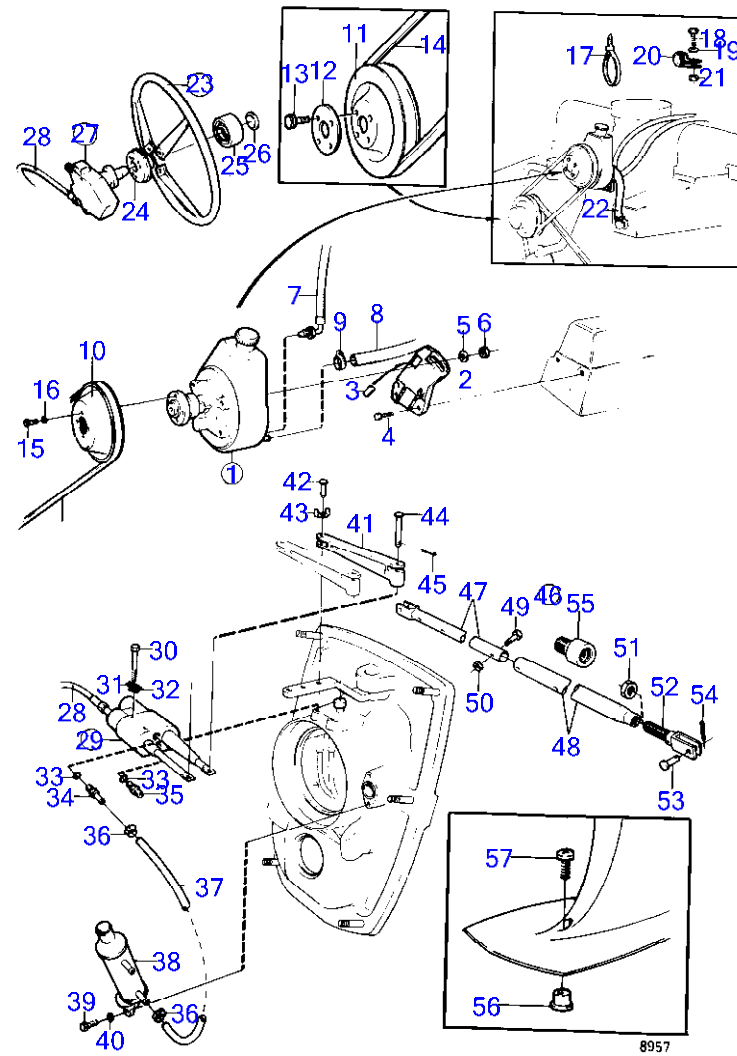

7743550-64-17757

8879
www.dbmoteurs.fr

Upd:2014-06-25

AQ311A, AQ311B

AQ311A

RÉF	No Pièce	QTÉ	DÉSIGNATION	Voir	NOTES
30	958226	2	Joint torique		
31	946152	1	Raccord		
32	957031	1	Raccord		
33	961664	3	Collier serrage		
34	838311	X	Flexible de retour		L=500mm
35	838482	1	Radiateur huile		
36	955515	2	Vis à tête hexagonal		
37	941906	2	Rondelle élastique		
38	(852787)	1	Tige articulée		Référence hors de gamme
39	913158	1	Boulon à trou goupil		
40	853160	1	Rondelle verrouillag		
41	852789	1	Boulon à trou goupil		
42	(907856)	2	Goupille fendue		Référence hors de gamme
43	(828913)	1	Tirant articulation		Référence hors de gamme
44	828892	1	Tuyau		
45	828893	1	Tuyau		
46	970951	2	Vis à tête hexagonal		(955321)
47	971089	2	Contre-écrou		(963107)
48	955806	1	Écrou hexagonal		
49	828894	1	Barre de réglage		
50	913158	2	Boulon à trou goupil		
51	967707	2	Goupille fendue		
52	1140020	1	Limiteur d'indicatio		
53	853531	1	Kit d'anode		Replaced by steering cable 853188 and adapter 853214
	(853589)	1	Kit d'anode		Référence hors de gamme, Pour transmission DP290A.
54	959437	1	Vis à six pans creux		