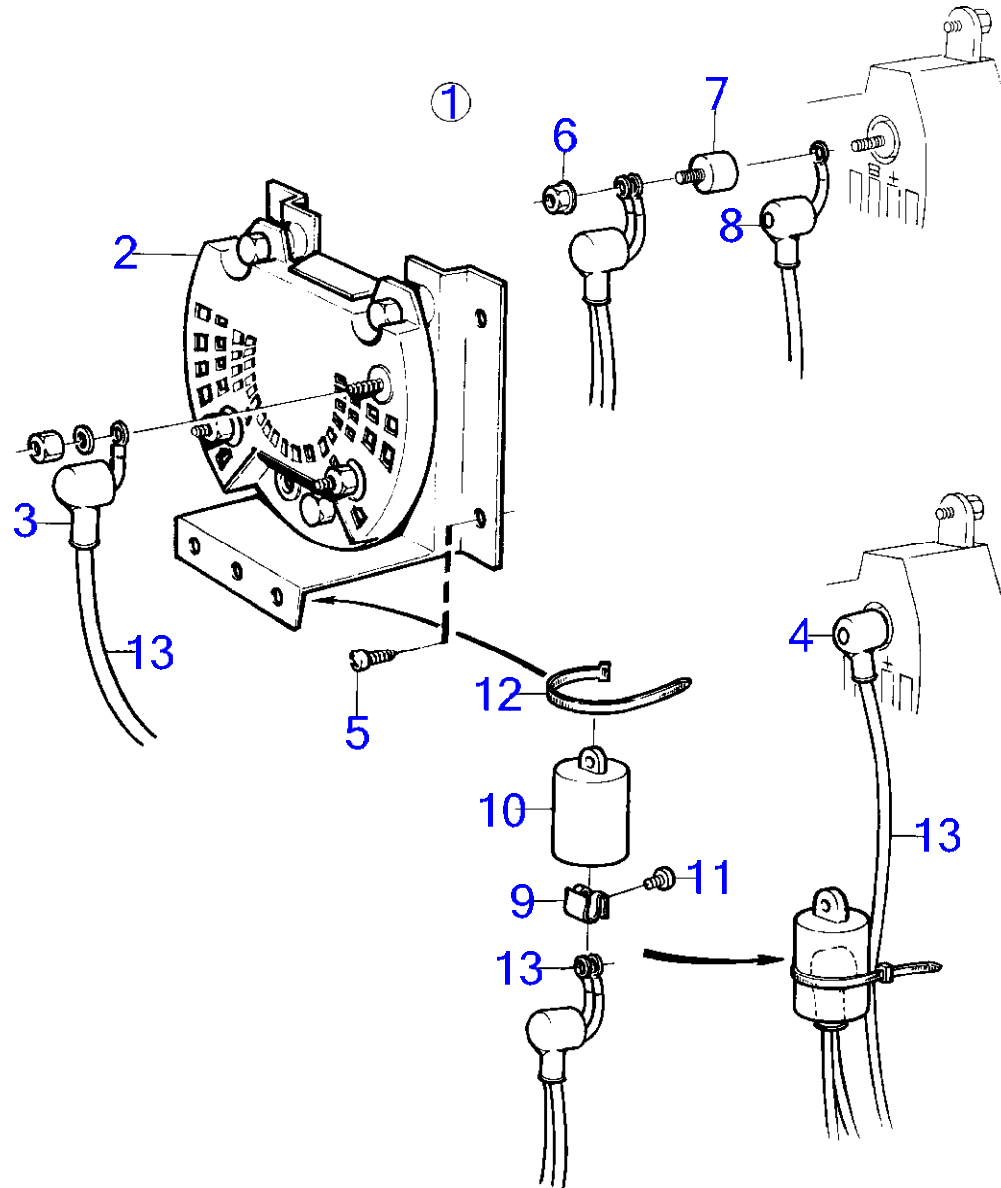

AQ311A, AQ311B

RÉF	No Pièce	QTÉ	DÉSIGNATION	NOTES
1	858841	1	Repartiteur de charg	Pour charger 2 batteries., Pour alternateur 12V, 50A., Remp. par 859499
2	(858842)	1	· Repartiteur de charg	Référence hors de gamme
3	842150	3	· Capuchon de protecti	
5	828647	4	· Vis	Non inclus dans le nouveau modele de kit 858841
6	945407	2	· Écrou à bride	Non inclus dans le nouveau modele de kit 858841
7	862330	1	· Coussin caoutchouc	
8	(862345)	1	· Capuchon de protecti	Référence hors de gamme
12		X	· collier	Voir groupe 3
13		X	· cables et cosses	Voir groupe 3