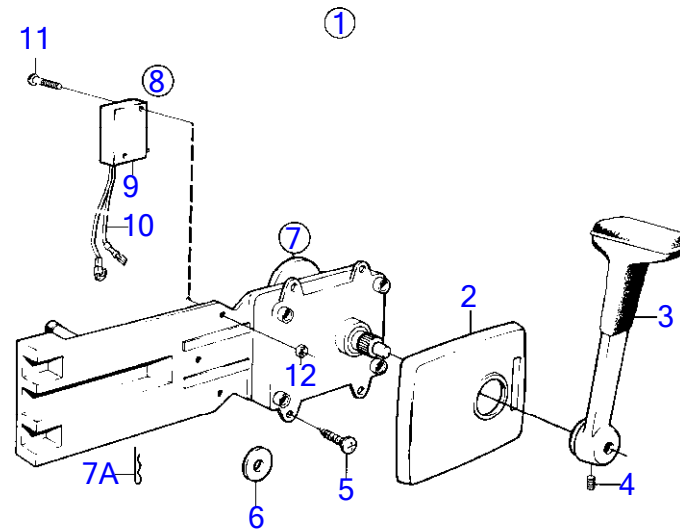

9053

AQ311A, AQ311B

RÉF	No Pièce	QTÉ	DÉSIGNATION	Voir	NOTES
1	839515	1	Kit montage		Remp. par 851604
2	1140048	1	· Gaine extérieure		(839518)
3	839520	1	· Levier		
4	(946786)	1	· Vis butée		Référence hors de gamme, M5
	839693	1	· Vis verrouillage		M8
5	955142	4	· Vis empreinte crucif		
7	839469	1	Commande		Remp. par 851601
			·	17783	
			·	17783	
8	855352	1	Contact posit.neutre		Poste de commande 1., (841165)
			bulletin P-44-5-22	P-44-5-22-EN	Lancement d'une nouvelle commande pour voilier
9	850200	1	· Interrupteur à bascu		
10		X	· cables et cosses		Voir groupe 3
11	946177	2	· Vis empreinte crucif		
12	947536	2	· Écrou hexagonal