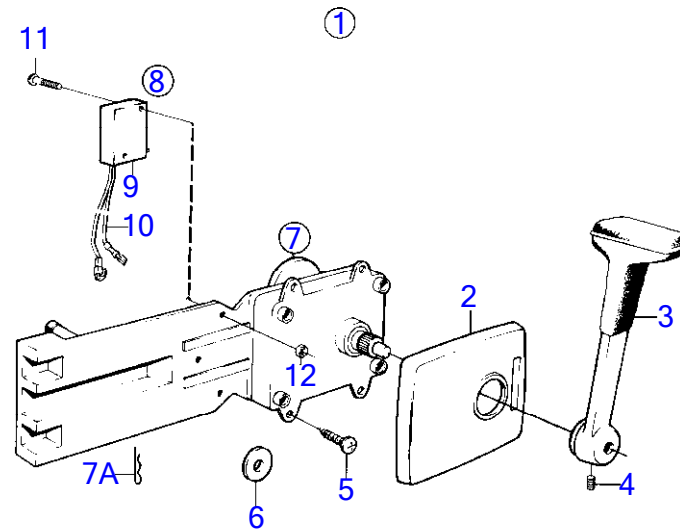

9053

AQ311A, AQ311B

RÉF	No Pièce	QTÉ	DÉSIGNATION	Voir	NOTES
1	839515	2	Kit montage		Remp. par 851604
2	1140048	2	· Gaine extérieure		(839518)
3	839520	2	· Levier		
4	(946786)	2	· Vis butée		Référence hors de gamme, M5
	839693	2	· Vis verrouillage		M8
5	955142	8	· Vis empreinte crucif		
7	839469	2	Commande		Remp. par 851601
8	855352	1	Contact posit.neutre		Poste de commande 1., (841165)
			bulletin P-44-5-22	P-44-5-22-EN	Lancement d'une nouvelle commande pour voilier
8	855352	1	Contact posit.neutre		Poste de commande 2.
			bulletin P-44-5-22	P-44-5-22-EN	Lancement d'une nouvelle commande pour voilier
9	850200	2	· Interrupteur à bascu		
10		X	· cables et cosses		Voir groupe 3
11	946177	4	· Vis empreinte crucif		
12	947536	4	· Écrou hexagonal