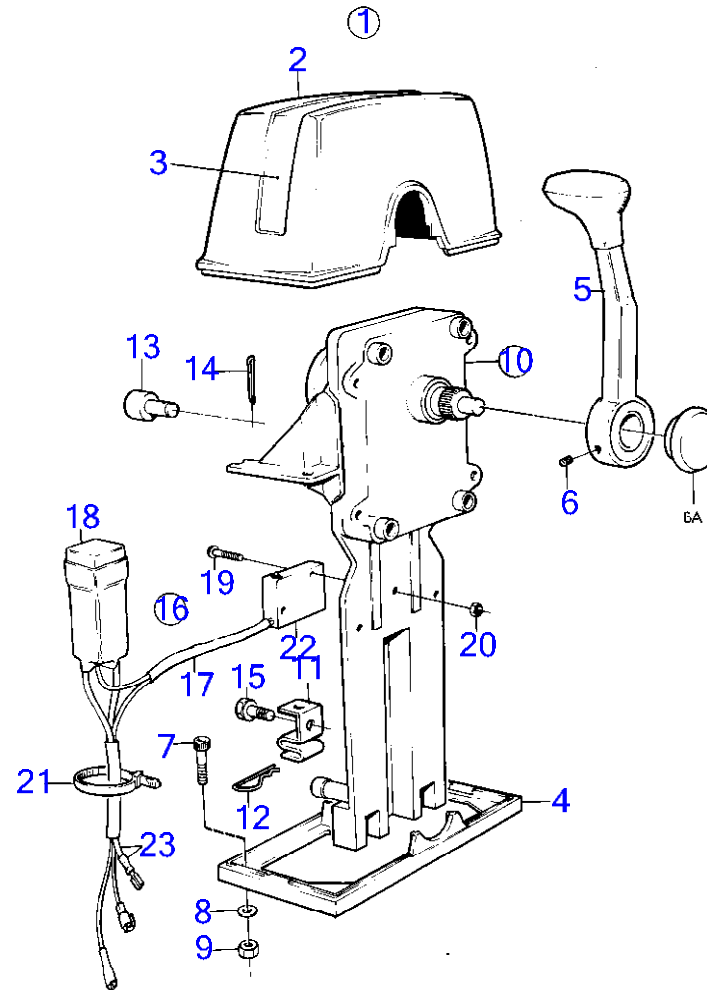

7602

AQ311A, AQ311B

RÉF	No Pièce	QTÉ	DÉSIGNATION	Voir	NOTES
1	851602	1	Kit montage		Simple
2	839472	1	· Gaine extérieure		
3		1	· Autocollant		
4	839474	1	· Tôle		
5	852347	1	· Levier		
			· ..	17780	
6A	853004		Bouton-poussoir		
6	839693	1	· Vis verrouillage		
7	947671	4	· Vis à six pans creux		
8	960138	4	· Rondelle		
9	955780	4	· Écrou hexagonal		
10	851600	1	Commande		
11	853423	1	· Retenue		
12	852924	1	· Clip		
13	839638	1	· Dé		
14	17253	1	· Goupille fendue		
15	839664	1	Vis		
16	855352	1	Contact posit.neutre		(839641)
			bulletin P-44-5-22	P-44-5-22-EN	Lancement d'une nouvelle commande pour voilier
17	(839619)	1	· Kit cables		Référence hors de gamme
18	876037	1	· Kit de relais		(1501832)
19	946177	2	· Vis empreinte crucif		
20	947536	2	· Écrou hexagonal		
21	948210	X	· Serre-câble		
22	850200	1	· Interrupteur à bascu		
23		X	cables et cosses		Voir groupe 3