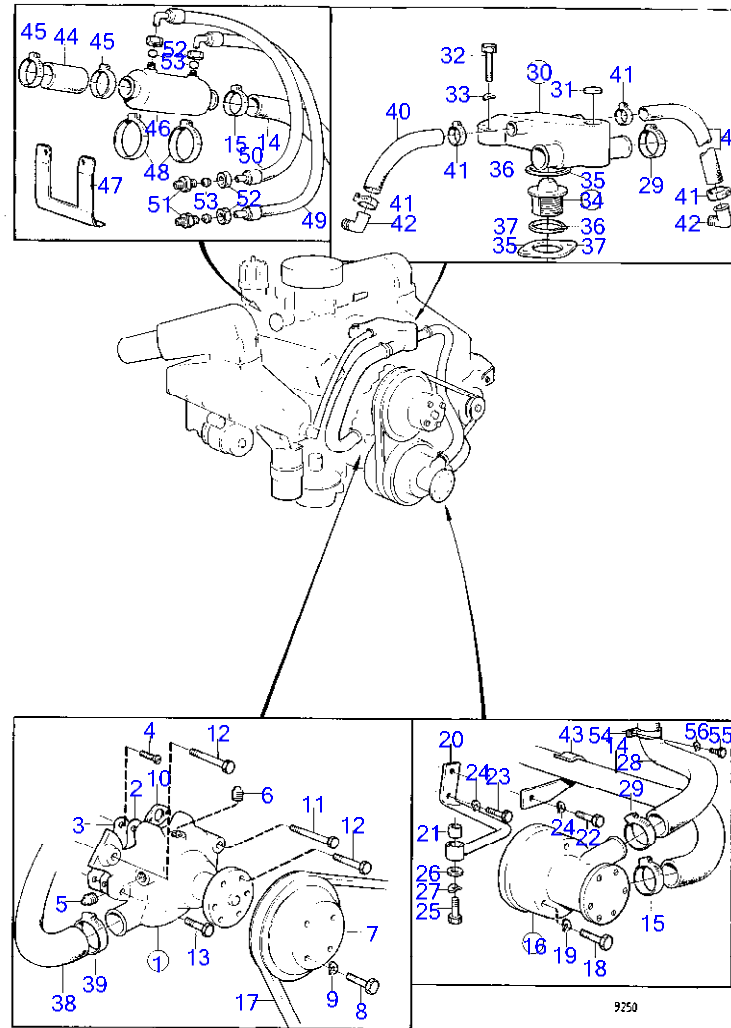

AQ311B

RÉF	No Pièce	QTÉ	DÉSIGNATION	Voir	NOTES
1	835390	1	Pompe eau		Remplace par la pompe a eau 856364 qui contient 2 joints 835210.
2	841036	1	· Joint		
3	(841209)	1	· Tôle		Remp. par 856364, Référence hors de gamme
4	841426	6	· Vis		
5	952358	1	· Tampon		
6	(952359)	1	· Tampon		Référence hors de gamme
7	855283	1	Poulie		
8	(955655)	4	Vis à tête hexagonal		Référence hors de gamme
9	941907	4	Rondelle élastique		
10	835210	2	Joint		
11	940162	1	Vis à tête hexagonal		
12	955536	2	Vis à tête hexagonal		
13	955540	1	Vis à tête hexagonal		
14	855373	1	Flexible		
15	961669	2	Collier serrage		
16	855722	1	Pompe eau mer		
17	958498	1	Courroie trapézoïdal		
18	948324	3	Vis à six pans creux		
19	942336	3	Rondelle élastique		
20	826421	1	Jambe de force		
21	826422	1	Bague caoutchouc		
22	940115	1	Vis à tête hexagonal		
23	955534	1	Vis à tête hexagonal		Voir groupe 3
24	942336	2	Rondelle élastique		
25	955523	1	Vis à tête hexagonal		
26	960141	1	Rondelle		
27	941907	1	Rondelle élastique		
28	826423	1	Flexible		
29	961669	1	Collier serrage		
30	855485	1	Boitier thermostat		
31	477026	1	· Tampon expansion		(192426)
32	955537	2	Vis à tête hexagonal		
33	942336	2	Rondelle élastique		
34	876305	1	Kit thermostat		(875794)
35	835417	1	· Joint		(1317466)
36	416033	1	Bague étanchéité		
37	855486	1	Anneau verrouillage		
38	834906	1	Flexible		
39	961671	2	Collier serrage		
40	952970	X	Flexible		L=2X350mm
41	961666	4	Collier serrage		
42	961610	2	Raccord flexible	17720	
43	(855567)	1	Collier de fixation		Référence hors de gamme
44	841146	1	Flexible		
45	961669	2	Collier serrage		
46	855756	1	Radiateur huile		SN70034-

7743550-26-17719B

9250
www.dbmoteurs.fr

Upd:2014-06-25

AQ311A, AQ311B