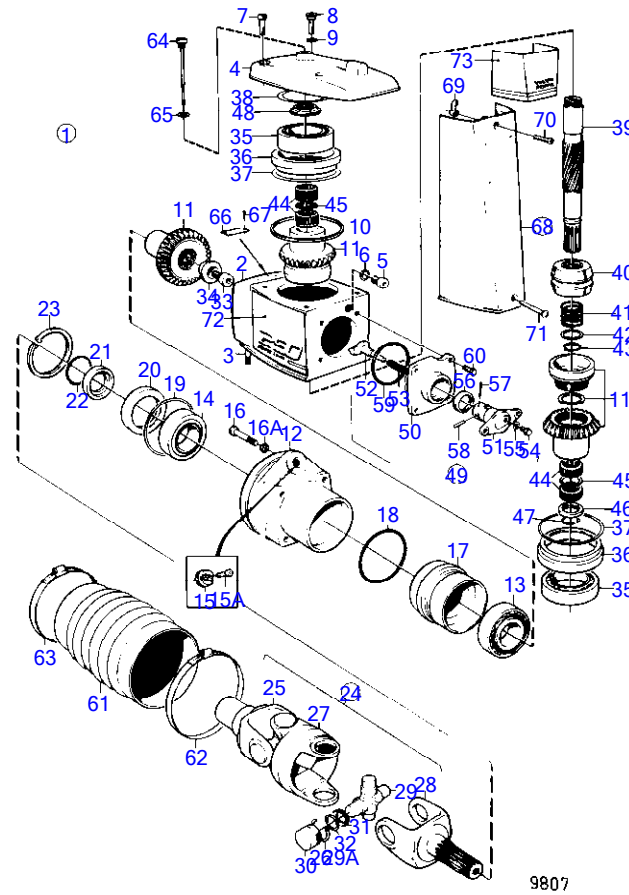

RÉF	No Pièce	QTÉ	DÉSIGNATION	Voir	NOTES
1	853070	1	Engrenage supérieur		Remplace par l'engrange superieur 854022, le capot 854036, la vis 941816 et l'autocollant 854144.
2	853041	1	· Isolant		
3	941814	2	· Goujon		
4	832667	1	· Couvercle boîte vite		
5	814179	1	· Tampon		
6	897682	1	· Joint		
7	941807	3	· Vis à six pans creux		
8	814643	1	· Vis creuse		
9	955989	1	· Joint torique		
10	832669	1	· Joint		
11	853669	1	· Jeu pignons		
12	853005	1	· Presse-étoupe		Blanc, Remp. par 854025
	854025	1	· Presse-étoupe		Gris
13	853949	1	· Roulement à rouleaux		(183668)
14	183247	1	· Roulement à rouleaux		
15	852705	1	· Goupille-guide		
15A	941807	2	· Vis à six pans creux		
16	956591	4	· Vis à six pans creux		
16A	942598	4	· Rondelle		
17	853484	1	· Douille de tension		
18	925095	1	· Joint torique		
19	853034	X	· Cale réglage		E=0,1mm
	853035	X	· Cale réglage		E=0,15mm
	853036	X	· Cale réglage		E=0,35mm
20	853670	1	· Bague étanchéité		
21	832675	1	· Rondelle		
22	956000	1	· Joint torique		
23	914538	1	· Circlip		
24	854303	1	· Joint cardan		(853057)
			bulletin P-44-1-5	P-44-1-5-EN	Joint cardan
25	853561	1	· Kit fourche de carda		
			bulletin P-44-1-5	P-44-1-5-EN	Joint cardan
26	(853331)	2	· Anneau verrouillage		Référence hors de gamme
27	897706	1	· Pièce intermédiaire		
28	854302	1	· Fourche		(839026)
			bulletin P-44-1-5	P-44-1-5-EN	Joint cardan
29	853255	2	· Croisillon		
29A	(853331)	8	· Anneau verrouillage		Référence hors de gamme
30		8	· roulement a aiguilles		
31		8	· bague de protection		
32		8	· bague en liege		
33	854201	1	· Vis		(851293)
34	853026	1	· Rondelle		
35	853542	2	· Roulement billes		
36	832644	2	· Manchon de palier		
37	943869	X	· Cale réglage		E=0,05mm