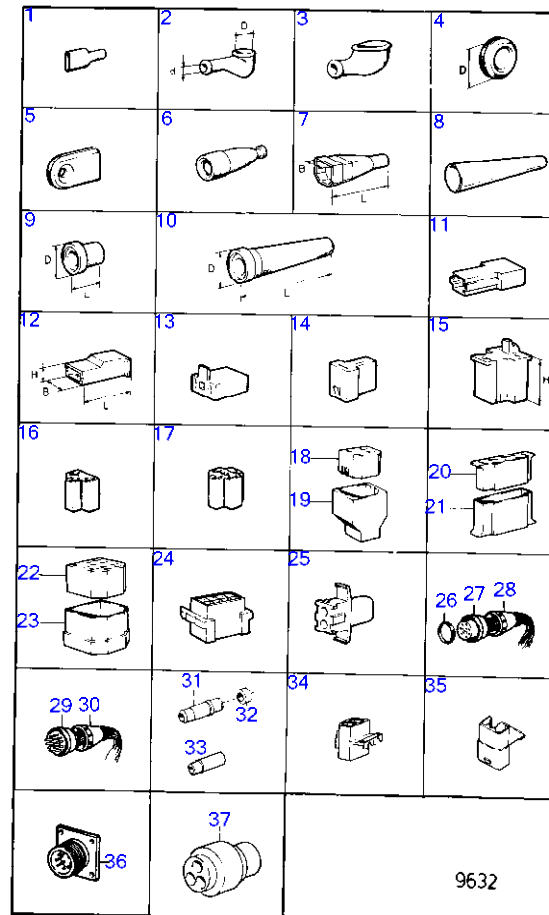

AQ311A, AQ311B

RÉF	No Pièce	QTÉ	DÉSIGNATION	NOTES
1	959046	X	Isolant	
2	(855281)	X	Manchon protection, chapeau en caoutchouc	(841234), Référence hors de gamme
	829200	X	Capuchon de protecti	D=16mm D=14mm
	76614	X	Col caoutchouc	D=16mm D=6mm
3	673580	X	Protection de cosse	
4	941269	X	Tampon	D=25mm
	821053	X	Bague protection	D=35mm
5	823759	X	Bague caoutchouc	
6	(1576005)	X	Soufflet	Référence hors de gamme
	(1573077)	X	Enveloppe	Référence hors de gamme
7	(831966)	X	Capuchon de protecti	Référence hors de gamme, L=88mm LA=32,5mm
8	(844278)	X	Isolation	Référence hors de gamme, Noir,pour (844280)
	(844279)	X	Isolation	Référence hors de gamme, Rouge,pour (844280)
9	847005	X	Col étanchéité	L=4,6mm D=3,0mm
10	847005	X	Col étanchéité	L=100mm D=20mm
11		X	Isolant	1 borne., Pour 958208
12	947848	X	Isolant, boîtier recep	1 borne., L=20mm
				H=6mm LA=7,8mm
	(949181)	X	Douille isolante, boîtier recep	Référence hors de gamme, 1 borne., L=24mm
				H=7mm LA=10,2mm
	958208	X	Isolant, boîtier recep	1 borne., Pour 958207
				L=24mm H=8,2mm LA=10mm
	949597	X	Isolant	1 borne., L=24,5mm
				H=6,1mm LA=8,8mm
	943511	X	Isolant, douille de protection	1 borne., L=24mm
				H=7,4mm, LA=10mm
13	1578937	X	Isolant	Bipolaire
14	958210	X	Isolant	Bipolaire
15	945469	X	Isolant	Tripolaire., L=23mm
	(963374)	X	Isolant, boîtier recep	Référence hors de gamme, Tripolaire., L=24mm
				Pour 881485
16	(948854)	X	Douille isolante	Référence hors de gamme, Tripolaire.
17	1214948	X	Isolant	5 bornes.
18	958213	X	Isolant	Quadripolaire.
19	958212	X	Isolant	Quadripolaire.
20	(941104)	X	Isolant	Référence hors de gamme, 8 bornes.
21	(941105)	X	Isolant	Référence hors de gamme, 8 bornes.
22	945830	X	Isolant	11 bornes.
23	945831	X	Fiche isolante	11 bornes.
24	944077	X	Isolant	8 bornes.
	948294	X	Isolant, isola	9-poles
				Inclus dans 853032
25	948995	X	Isolant	Bipolaire.
26	846615	X	Bague étanchéité	
27	846612	X	Isolant	16 bornes

7743550-30-17737

9632
www.dbmoteurs.fr

Upd:2014-06-25

AQ311A, AQ311B