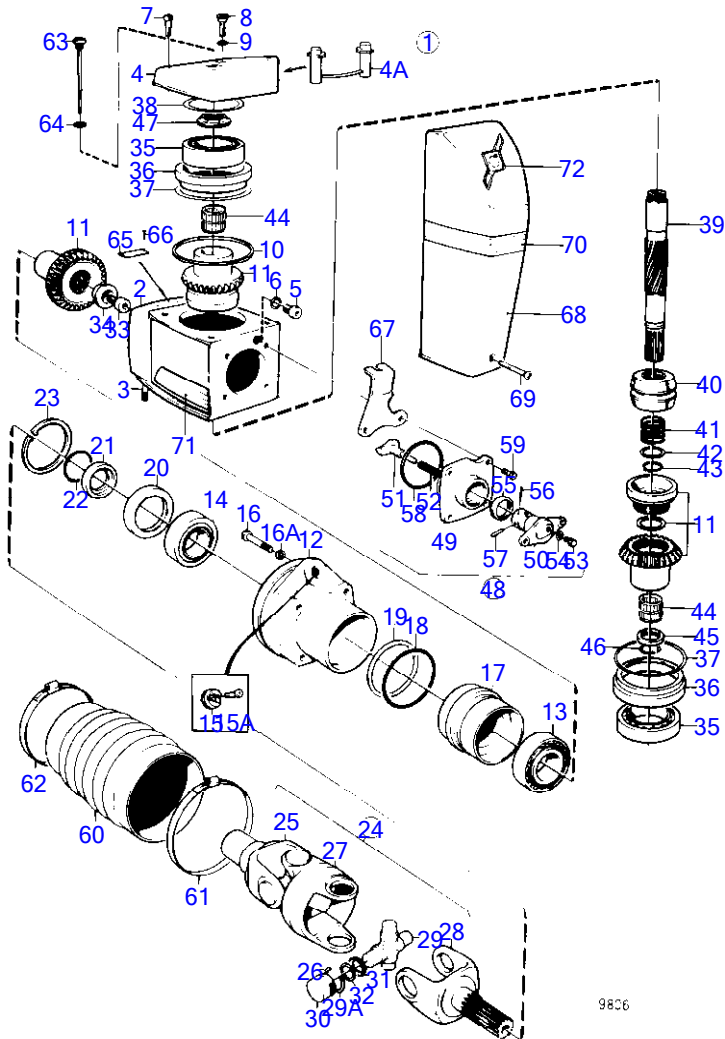

9826

RÉF	No Pièce	QTÉ	DÉSIGNATION	Voir	NOTES
1	854022	1	Engrenage supérieur		
	3803114	1	Engrenage supérieur,		
2	854023	1	· Carter boîte vitesse		
3	941814	2	· Goujon		
4	854024	1	· Gaine		
4A	(854198)	1	· Tampon plastique		Référence hors de gamme
5	814179	1	· Tampon		
6	897682	1	· Joint		
7	941807	3	· Vis à six pans creux		
8	814643	1	· Vis creuse		
9	955989	1	· Joint torique		
10	832669	1	· Joint		
11	853669	1	· Jeu pignons		
12	854025	1	· Presse-étoupe		
13	853949	1	· Roulement à rouleaux		(183668)
14	183247	1	· Roulement à rouleaux		
15	852705	1	· Goupille-guide		
15A	941807	2	· Vis à six pans creux		
16	956591	4	· Vis à six pans creux		
16A	942598	4	· Rondelle		
17	853484	1	· Douille de tension		
18	925095	1	· Joint torique		
19	853034	X	· Cale réglage		E=0,1mm
	853035	X	· Cale réglage		E=0,15mm
	853036	X	· Cale réglage		E=0,35mm
20	853670	1	· Bague étanchéité		
21	832675	1	· Rondelle		
22	956000	1	· Joint torique		
23	914538	1	· Circlip		
24	854303	1	· Joint cardan		(853057)
			bulletin P-44-1-5	P-44-1-5-EN	Joint cardan
25	853561	1	· Kit fourche de carda		
			bulletin P-44-1-5	P-44-1-5-EN	Joint cardan
26	(853331)	2	· Anneau verrouillage		Référence hors de gamme
27	897706	1	· Pièce intermédiaire		
28	854302	1	· Fourche		(839026)
			bulletin P-44-1-5	P-44-1-5-EN	Joint cardan
29	853255	2	· Croisillon		
29A	(853331)	8	· Anneau verrouillage		Référence hors de gamme
30		8	· roulement a aiguilles		
31		8	· bague de protection		
32		8	· bague en liege		
33	854201	1	· Vis		No serie 3102058853-
34	853026	1	· Rondelle		
35	853542	2	· Roulement billes		
36	832644	2	· Manchon de palier