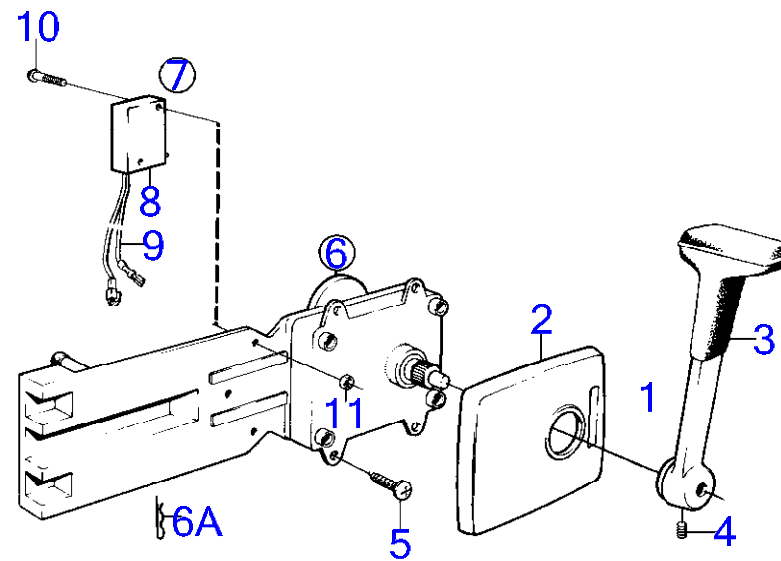

7224

RÉF	No Pièce	QTÉ	DÉSIGNATION	Voir	NOTES
1	1140092	1	Kit montage		
2	853713	1	· Gaine extérieure		
			· bulletin P-44-5-22	P-44-5-22-EN	Lancement d'une nouvelle commande pour voilier
3	839520	1	· Levier		
4	839693	1	· Vis verrouillage		
5	955142	4	· Vis empreinte crucif		
	961330	4	· Vis empreinte crucif		
6	1140094	1	· Rondelle		
7	1140095	1	· Mécanisme de command		
			· ·	17782	
7A	852924	1	Clip		
8	855352	1	Contact posit.neutre		(841165)
			· bulletin P-44-5-22	P-44-5-22-EN	Lancement d'une nouvelle commande pour voilier
9	850200	1	· Interrupteur à bascu		
10		X	· · cables et cosses		Voir groupe 3
11	946177	2	· Vis empreinte crucif		
12	947536	2	· Écrou hexagonal