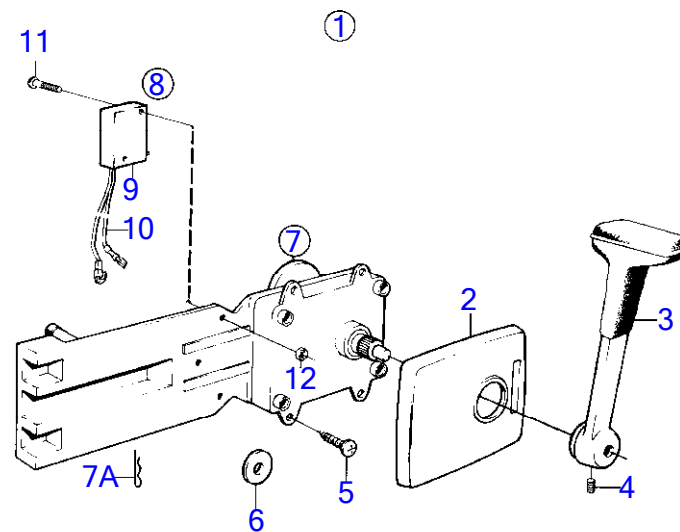

9053

AQ311A, AQ311B

RÉF	No Pièce	QTÉ	DÉSIGNATION	Voir	NOTES
1	851604	2	Kit montage		Montage laterla remplace par 1140092. (839518)
2	1140048	2	· Gaine extérieure		
3	839520	2	· Levier		
4	839693	2	· Vis verrouillage		M8
5	955142	8	· Vis empreinte crucif		
6		1	· rondelle		
7	851601	2	Commande		
7A	852924	1	· Clip		
8	855352	1	Contact posit.neutre		Poste de commande 1., (841165)
			bulletin P-44-5-22	P-44-5-22-EN	Lancement d'une nouvelle commande pour voilier
8	855352	1	Contact posit.neutre		Poste de commande 2.
			bulletin P-44-5-22	P-44-5-22-EN	Lancement d'une nouvelle commande pour voilier
9	850200	2	· Interrupteur à bascu		
10		X	· cables et cosses		Voir groupe 3
11	946177	4	· Vis empreinte crucif		
12	947536	4	· Écrou hexagonal