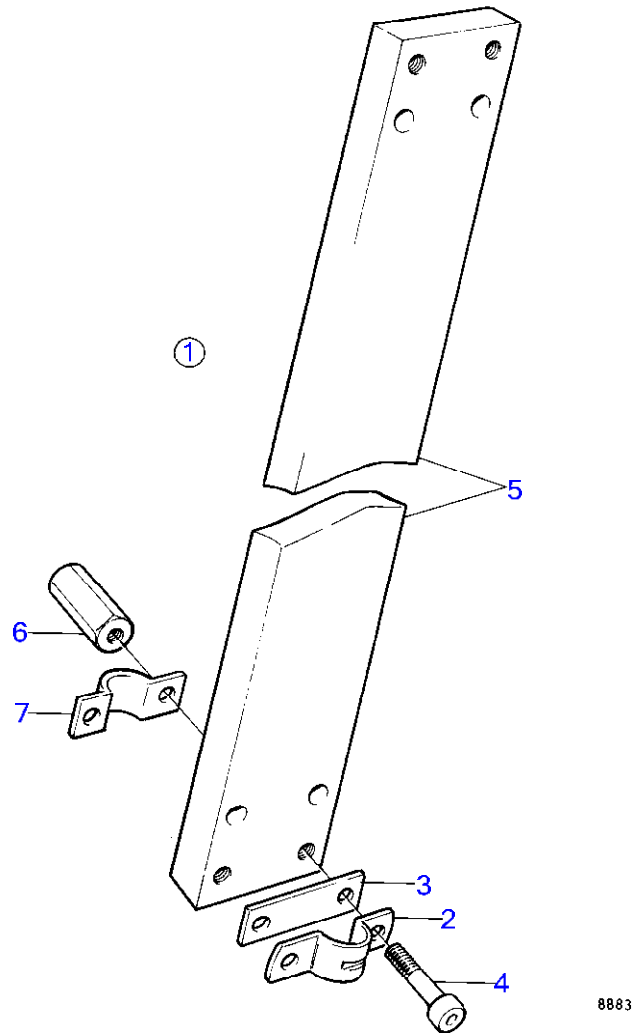

RÉF	No Pièce	QTÉ	DÉSIGNATION	NOTES
1	(1140081)	1	Tôle	Référence hors de gamme
2	21471054	1	· Console	
3	819068	2	· Rondelle	
4		4	· screw	
5		1	· bracket	
6		1	· nipple	
7	6853782	1	· Verrou cable