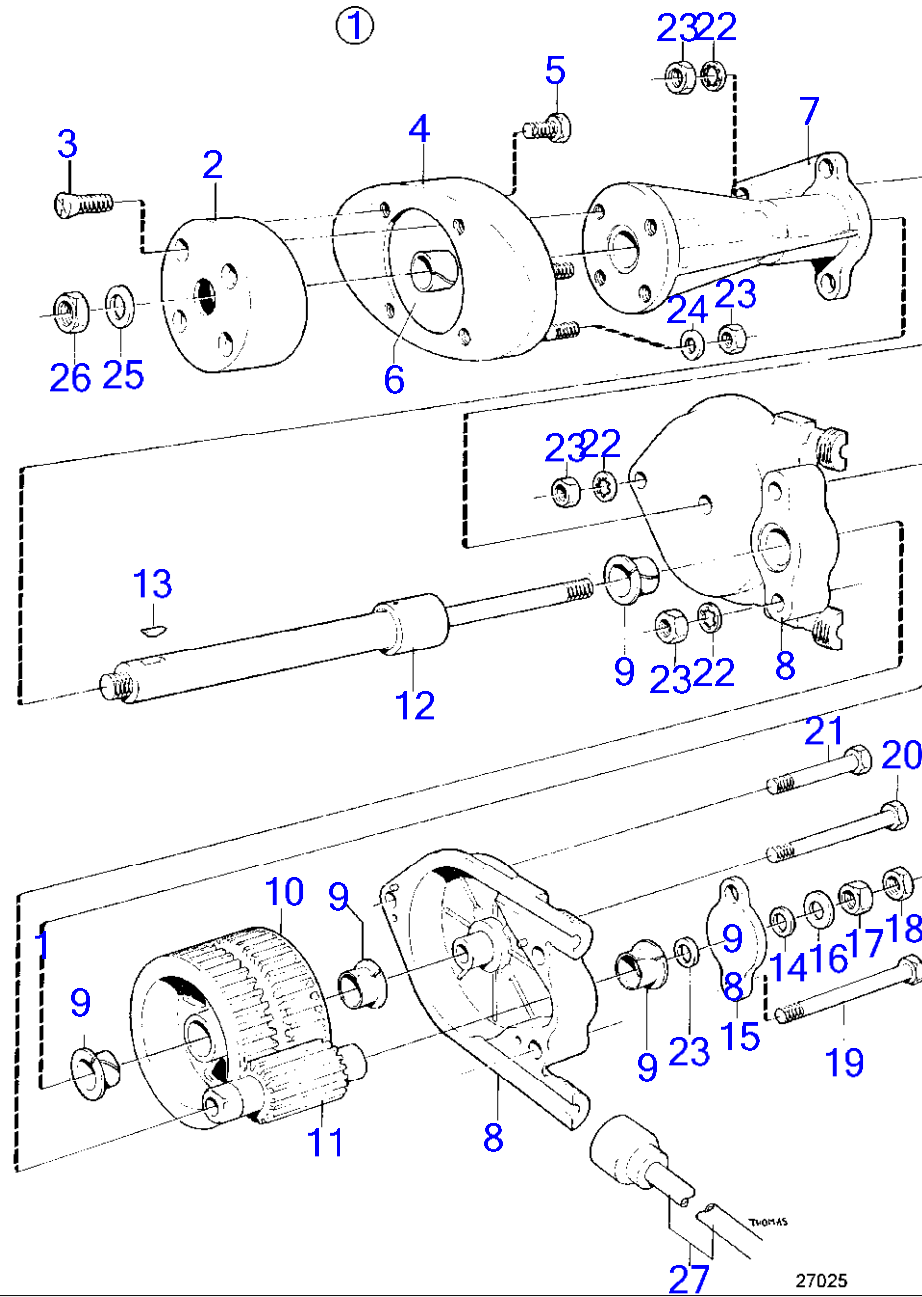

RÉF	No Pièce	QTÉ	DÉSIGNATION	NOTES
1	853181	1	Boitier direction	
	853214	1	Raccord reducteur	
2		1	· plaque de montage	
3	(941462)	4	· Vis	Référence hors de gamme
4		1	· bracket	
5	(955655)	4	· Vis à tête hexagonal	Référence hors de gamme
6	(839724)	1	· Bague	Référence hors de gamme
7		1	· bracket	
8		2	· boitier	
9	(828155)	4	· Bague	Référence hors de gamme
10		1	· pignon	
11		1	· pignon	
12		1	· arbre	
13	835059	1	· Clé	
14	(839725)	2	· Rondelle glissement	Référence hors de gamme
15		1	· thrust plate	
16	940097	1	· Rondelle	
17	(955848)	1	· Écrou hexagonal	Référence hors de gamme
18	(955858)	1	· Écrou	Référence hors de gamme
19	(955670)	2	· Vis	Référence hors de gamme
20	(955668)	1	· Vis à tête hexagonal	Référence hors de gamme
21	(955665)	1	· Vis	Référence hors de gamme
22	(955949)	4	· Rondelle dentée	Référence hors de gamme
23	955847	8	· Écrou hexagonal	
24	955894	4	· Rondelle	
25	960145	1	· Rondelle	
26	940154	1	· Écrou hexagonal	
27	(839727)	1	· Tube plastique	Référence hors de gamme