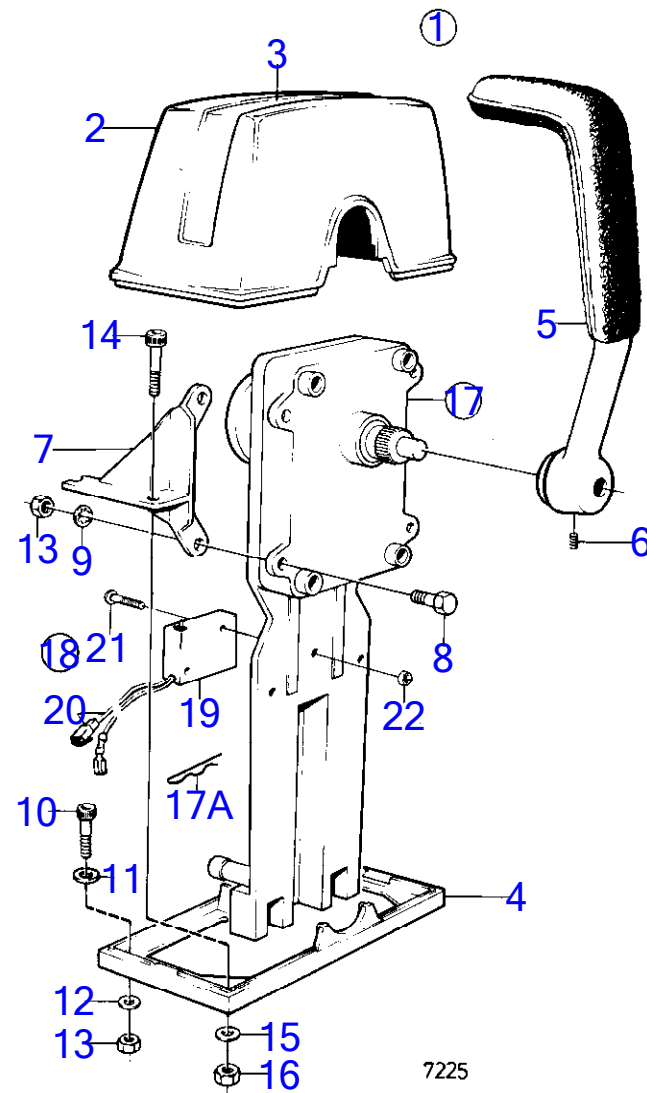

AQ311A, AQ311B

RÉF	No Pièce	QTÉ	DÉSIGNATION	Voir	NOTES
1	839470	1	Kit montage		Remp. par 851602
2	839472	1	· Gaine extérieure		
4	839474	1	· Tôle		
5	839475	1	· Levier		
6	(946786)	1	· Vis butée		M5, Référence hors de gamme
	839693	1	· Vis verrouillage		M8
7	(839480)	1	· Console		Marque 839480, Référence hors de gamme
	(839481)	1	· Console		Marque 839481, Référence hors de gamme
8	955244	4	· Vis à tête hexagonal		
9	(955946)	4	· Rondelle dentée		Référence hors de gamme
10	947671	2	· Vis à six pans creux		
12	960138	2	· Rondelle		
13	955780	6	· Écrou hexagonal		
14	947672	2	· Vis à six pans creux		
15	960139	2	· Rondelle		
16	955781	2	· Écrou hexagonal		
17	839469	1	Commande		Remp. par 851600
				17783	
				17783	
18	855352	1	Contact posit.neutre bulletin P-44-5-22	P-44-5-22-EN	Poste de commande 1., (841165) Lancement d'une nouvelle commande pour voilier
19	850200	1	· Interrupteur à bascu		
20		X	· cables et cosses		Voir groupe 3
21	946177	2	· Vis empreinte crucif		
22	947536	2	· Écrou hexagonal