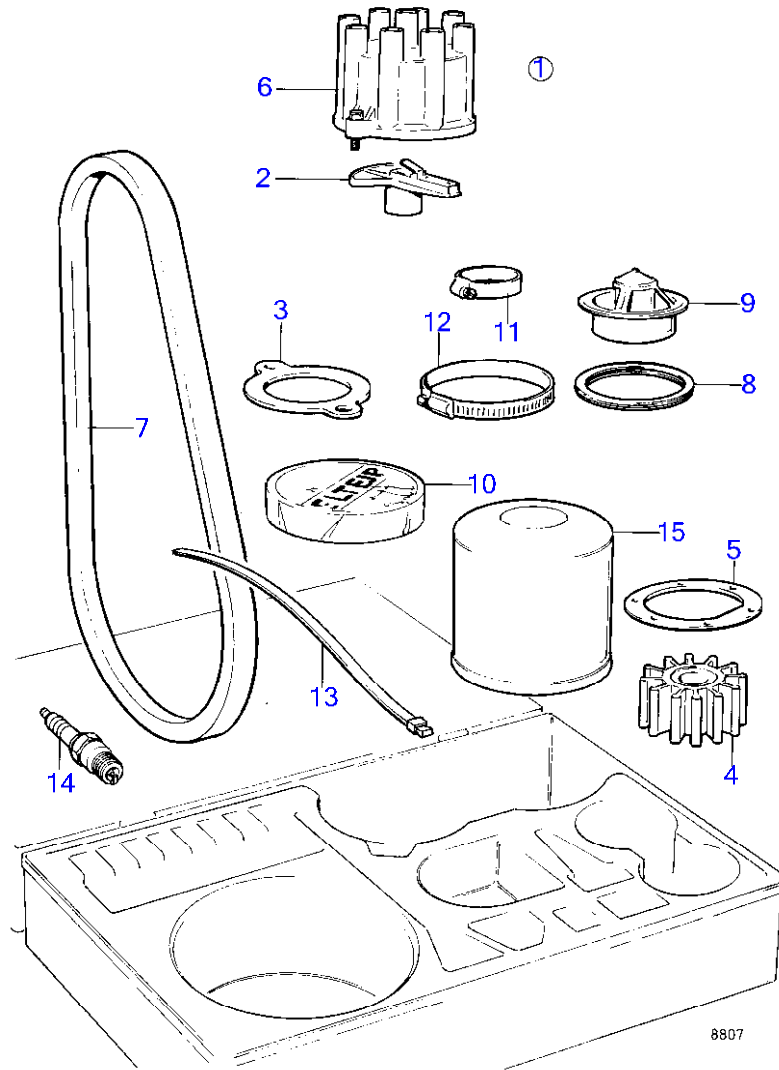

AQ311A, AQ311B

RÉF	No Pièce	QTÉ	DÉSIGNATION	Voir	NOTES
1	(856087)	1	Kit de bord		Référence hors de gamme
2	855845	1	· Rotor		
3	416033	1	· Bague étanchéité		
4		1	· roue a aubes		Inclus dans le kit d'helice 875811.
5	6611452	1	· Joint		
6	841070	1	· Gaine extérieure		
7	958498	1	· Courroie trapézoïdal		
8	835417	1	· Joint		
9		1	· thermostat		Inclus dans le kit de thermostat 876305.
10	858283	1	· Ruban		
11	961667	2	· Collier serrage		
12	961672	2	· Collier serrage		
13	948210	10	· Serre-câble		
14		8	· bougie d'allumage		Inclus dans le kit de bougies d'allumage 876047.
15	855686	1	· Filtre carburant		
			bulletin p-18-8-1	p-18-8-1-EN	Volvo Penta Ethanol Fuel treatment