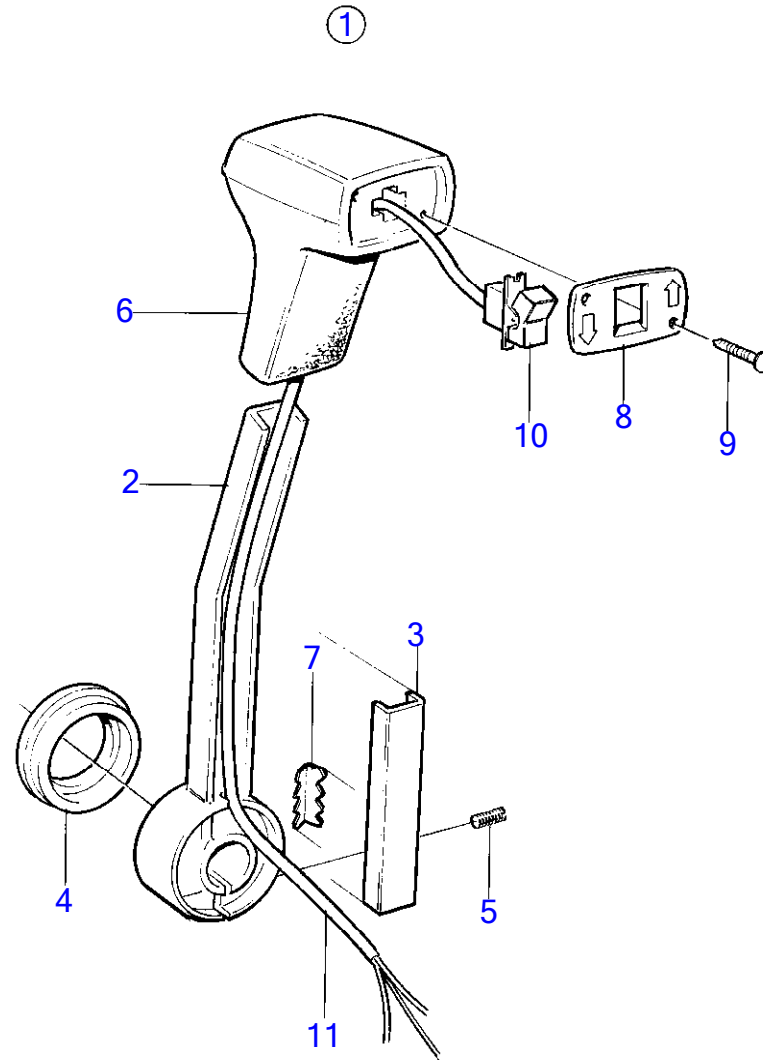

8848

RÉF	No Pièce	QTÉ	DÉSIGNATION
1	1140042	1	Levier
2		1	· poignee
3		1	· barre
4		1	· bague
5	963678	1	· Vis à six pans creux
6		1	· poignee
7		1	· rondelle d'arret
8		1	· couvercle
9	853003	2	· Clou
10		1	· switch
11		1	· faisceau de cable