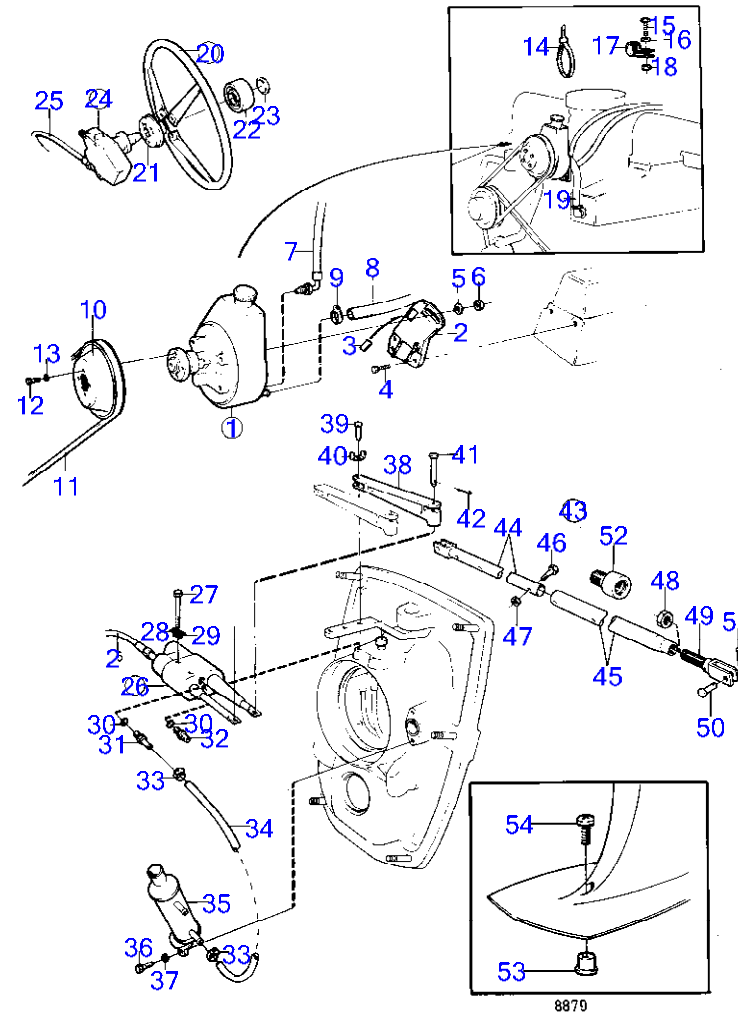

AQ311A

RÉF	No Pièce	QTÉ	DÉSIGNATION	Voir	NOTES
1	855860	1	Servopompe	17759	
2	(855847)	1	Console		Référence hors de gamme
3	855868	1	Tole support		
4	955535	3	Vis à tête hexagonal		
5	(11975)	2	Rondelle		Référence hors de gamme
6	971089	2	Contre-écrou		(963107)
7	855270	1	Durit refoulement		Anc. mod.
	853454	1	Durit refoulement		Nouv. mod.
8	838311	X	Flexible de retour		L=1800mm
9	961664	1	Collier serrage		
10	(855353)	1	Poulie		Référence hors de gamme
11	967111	1	Courroie trapézoïdal		L=1025mm
					No serie 64997-
12	955293	4	Vis à tête hexagonal		
13	941907	4	Rondelle élastique		
14	948210	X	Serre-câble		
15	955512	1	Vis à tête hexagonal		
16	955893	1	Rondelle		
17	949386	1	Collier serrage		
18	955825	1	Écrou hexagonal		
19	952970	X	Flexible		L=500mm
20	(850936)	1	Volant de direction		Référence hors de gamme
21	(828943)	1	Coussin au volant		Référence hors de gamme
22	(850938)	1	Embleme		Référence hors de gamme
23	853160	1	Rondelle verrouillag		
24	850809	1	Tête de commande	17760	
25	853185	X	Câble de direction		L=3000mm
	850811	X	Câble de direction		L=3300mm
	853188	X	Câble de direction		L=3750mm
	853189	X	Câble de direction		L=4000mm
	853190	X	Câble de direction		L=4250mm
	850815	X	Câble de direction		L=4500mm
	850816	X	Câble de direction		L=4800mm
	853193	X	Câble de direction		L=5000mm
	853194	X	Câble de direction		L=5500mm
	853195	X	Câble de direction		L=6000mm
	828866	X	Câble de direction		L=6750mm
	853287	X	Câble de direction		L=7900mm
	853288	X	Câble de direction		L=8500mm
26	(852741)	1	Vérin de direction		Référence hors de gamme
	(853307)		Kit reparation		Référence hors de gamme
27	968247	2	Vis à tête hexagonal		
28	853254	2	Gache		
29	941908	2	Rondelle élastique		

7743550-64-17757

8879
www.dbmoteurs.fr

Upd:2014-06-25

AQ311A, AQ311B