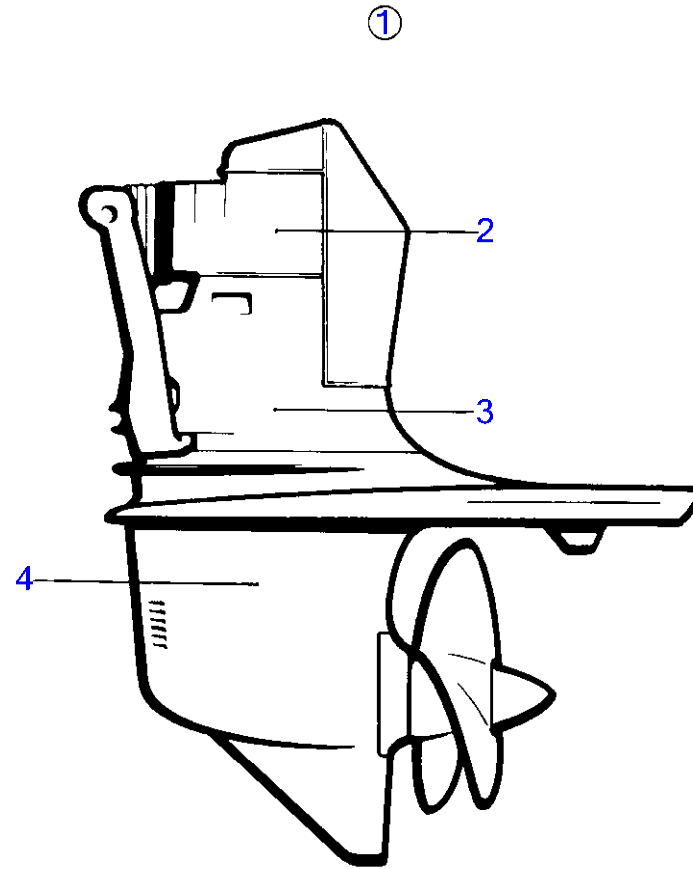

9064

RÉF	No Pièce	QTÉ	DÉSIGNATION	Voir	NOTES
1	854015	1	Embase		
2	854022	1	· Engrenage supérieur	17745	
	3803114	1	· Engrenage supérieur,	17745	
3		1	· carter interm.	17746	
4	854038	1	· Rapport inférieur	17748	
	875192	1	Kit joints		Voir groupe 10A