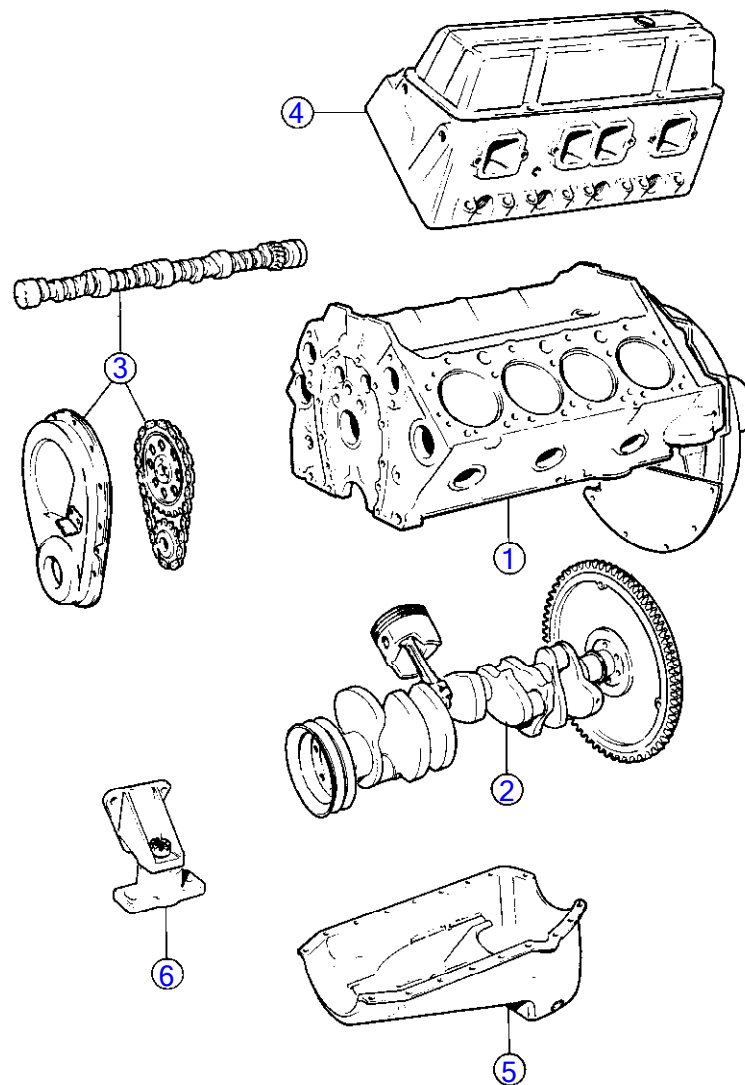

AQ311A, AQ311B

**DB MOTEURS**

Volvo Penta Center
www.dbmoteurs.fr
 03 28 64 36 36
contactweb@dbmoteurs.fr

CONTACTEZ-NOUS POUR VOTRE PROJET DE (RE)MOTORISATION
 OU POUR TOUT BESOIN DE PIÈCES DÉTACHÉES VOLVO PENTA

5515

AQ311A, AQ311B

RÉF	QTÉ	DÉSIGNATION	Voir
1	1	bloc-cylindres et carter de volant moteur	17712
2	1	vilebrequin et pieces afferentes	17713
3	1	arbre a cames et culbuterie	17714
4	1	culasse	17715
5	1	systeme de lubrification	17716
6	1	montage de moteur	17717

AQ311A

RÉF	No Pièce	QTÉ	DÉSIGNATION	Voir	NOTES
1	(855831)	1	Unite cylindre		Référence hors de gamme
2		5	· chapeau de palier		
3	835037	5	· Vis		
4	835038	5	· Goujon	17716	
5	(818989)	2	· Goupille guide		Référence hors de gamme
6	835039	8	· Tampon expansion		
7	835040	2	· Goupille guide		
8	(835043)	4	· Tampon expansion		Référence hors de gamme
9	835040	2	· Goupille guide		
10	952075	5	· Tampon		
11	835496	1	· Tampon expansion		
12	841423	2	· Bague	17714	
13	841424	2	· Bague	17714	
14	841422	1	· Roulement	17714	
15	835497	4	· Goupille guide		
16	191026	1	· Tampon		(952069)
17		8	· piston	17713	
18	940133	1	· Vis à tête hexagonal		
19	18651	1	· Joint		
20	192134	2	· Tampon		
21		X	· kit de paliers de vilebrequin	17713	
22	841967	1	Carter volant		
23	914167	1	Graisneur		
24	826448	1	Tôle recouvrement		
25	947224	5	Vis à tête hexagonal		
26	941939	6	Vis		
27	942336	6	Rondelle élastique		
28	943835	1	Tampon		
29		1	plaque avec numero de moteur		
30	944738	1	Tampon		