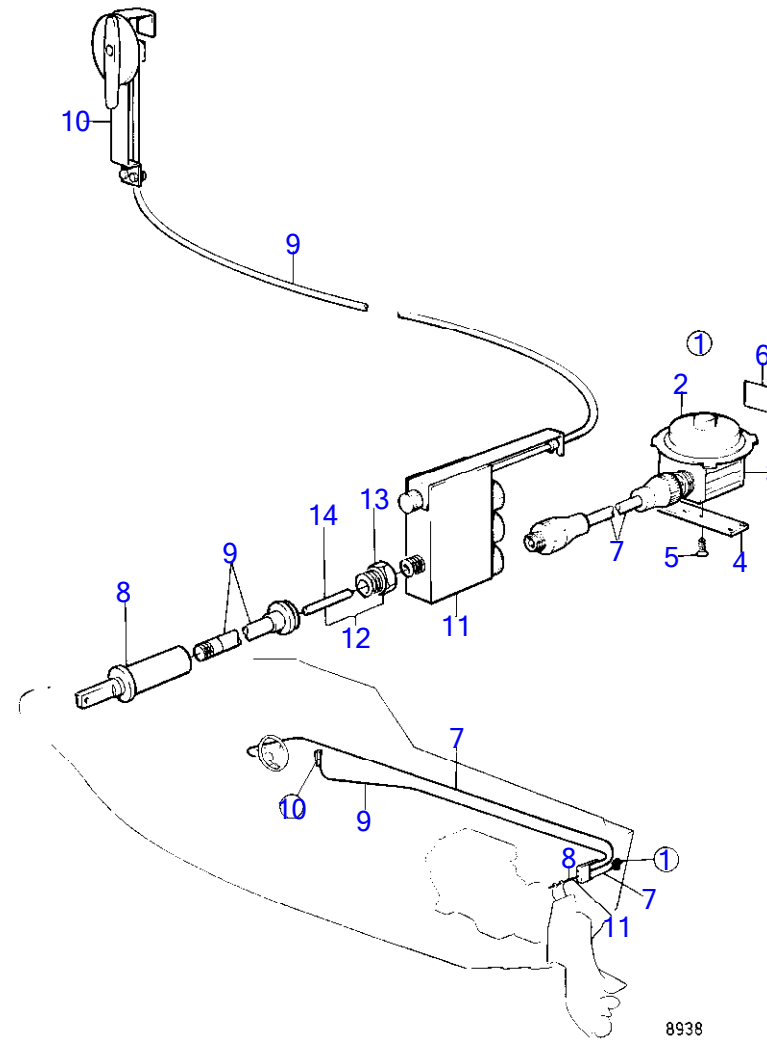

8938

AQ311A, AQ311B

RÉF	No Pièce	QTÉ	DÉSIGNATION	Voir	NOTES
1	(852031)	1	Unité de commande		Référence hors de gamme
2	(852032)	1	· Moteur électrique		12V, remp. par 852031, Référence hors de gamme
3		1	· pignon		
4		1	· bracket		
5		2	· screw		
6		1	· autocollant		
7		X	cable de direction		
8		X	steering cylinder		
9	825765	X	Etouffoir		L=3300mm alt
			bulletin P-27-6-2	P-27-6-2-EN	Fin de production - Câbles de commande d'arrêt
9	825764	X	Etouffoir		L=6900mm alt
			bulletin P-27-6-2	P-27-6-2-EN	Fin de production - Câbles de commande d'arrêt
10	(851744)	1	Commande	17754	Référence hors de gamme
11	(851743)	1	Engrenage transfert	17754	Référence hors de gamme
12	(853107)	1	Jeu d'adaptateurs		Référence hors de gamme
13		1	· adaptateur		
14	(853109)	1	· Arbre		Référence hors de gamme