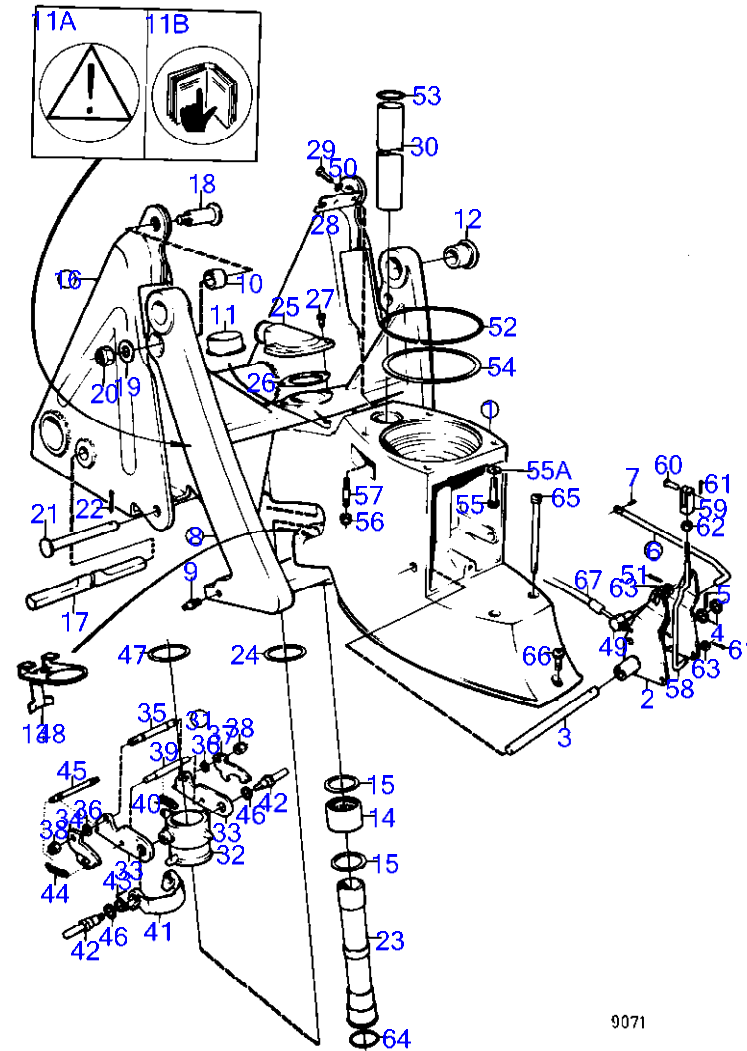

RÉF	No Pièce	QTÉ	DÉSIGNATION	NOTES
1	854033	1	Boitier intermediair	
2	897829	1	· Étrier de changement	
3	897447	1	· Arbre	
4	897511	2	· Rondelle	
5	17253	1	· Goupille fendue	
6	851412	1	· Barre de blocage de	
7	967556	1	· · Goupille tubulaire	
8	854100	1	Fourche de suspensio	
9	940194	1	· Graisseur	
10	852912	2	· Bague	
11	853062	1	· Bague de palier	
11A	853717	1	· Autocollant	
11B	(853716)	1	· Autocollant	Référence hors de gamme
12	853223	2	Bague	
13	853967	1	Rondelle guide	
14	183391	1	Roulements à aiguill	
15	181620	2	Bague étanchéité	
16	854034	1	Fixation de cylindre	
17		1	· arbre	
18	853308	2	Vis d'appui	
19	853071	2	Rondelle	
20	946672	2	Contre-écrou	
21	853309	2	Boulon à trou goupil	
22	967707	2	Goupille fendue	
23	814386	1	Fusée de direction	
24	897696	2	Rondelle	
25	854031	1	Raccord flexible	
26	814356	1	Étanchéité	
27	941813	2	Vis à six pans creux	
28	853078	1	Support câbles	
29	940168	2	Vis à tête hexagonal	
30	897644	1	Tuyau	
31	854035	1	Loquet	
32	851402	1	· Manchon de palier	
33	814391	2	· Loquet	
34	814392	1	· Mousqueton	
35	814419	1	· Arbre	
36	814422	2	· Rondelle entretoise	
37	814393	1	· Mousqueton	
38	943197	2	· Contre-écrou	
39	851424	1	· Bras butée	
40	832534	1	· Ressort	
41	851403	1	· Étrier verrouillage	
42	851423	2	· Fusée	
43	814396	1	· Ressort	
44	814332	2	· Ressort