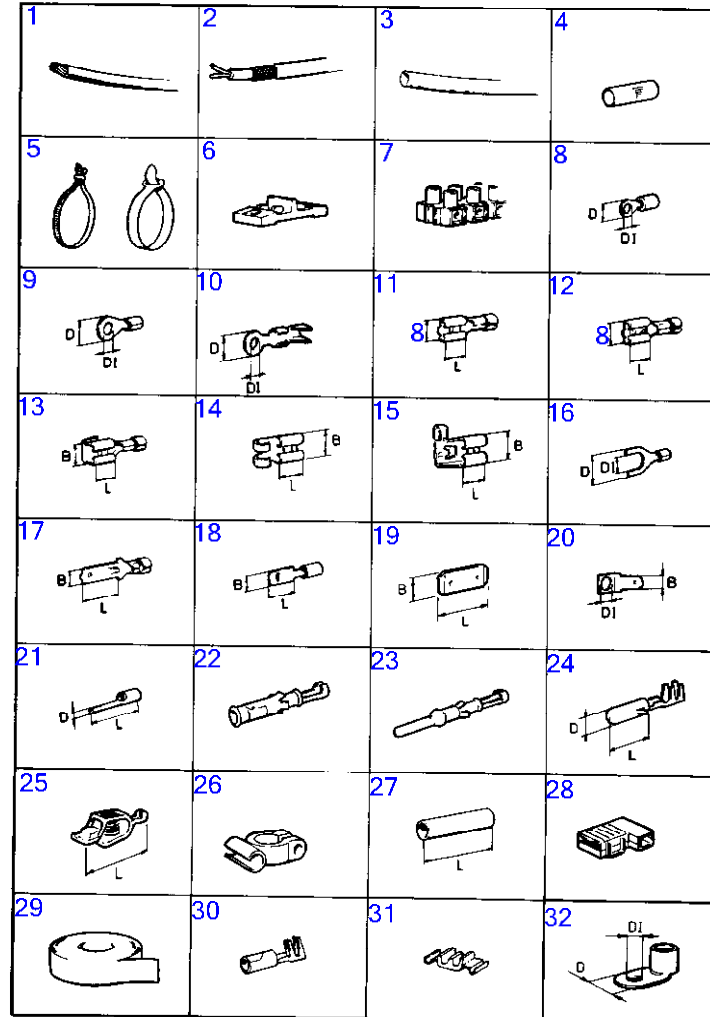

RÉF	No Pièce	QTÉ	DÉSIGNATION	Voir	NOTES
1	(841957)	1	Tableau de bord		Référence hors de gamme
2	(841075)	1	· Tôle instrument		Référence hors de gamme
3	(835655)	1	· Tableau bord		Référence hors de gamme
3A	(856096)	1	· · Porte-lampe		(841954), Référence hors de gamme
3B	942571	1	· · Ampoule		(192451)
4	(835654)	1	· Thermometre		Référence hors de gamme
4A	(856096)	1	· · Porte-lampe		(841954), Référence hors de gamme
4B	942571	1	· · Ampoule		(192451)
5	841938	1	· Compte-tours		
5A	(841955)	1	· · Porte-lampe		Référence hors de gamme
5B	182055	1	· · Ampoule		
6	835656	1	· Voltmetre		
6A	(856096)	1	· · Porte-lampe		(841954), Référence hors de gamme
6B	942571	1	· · Ampoule		(192451)
7	835967	1	· Rondelle de recouvre		
	835968	1	· Film		
8	824963	1	· Verrouillage de déma		
9	(831606)	2	· · Clé		Indiquer le code de cle a la commande, Référence hors de gamme
			bulletin P-36-4-1	P-36-4-1-EN	Numéros de référence annulés pour les clés
10	(831536)	1	· Écrou		Référence hors de gamme
11	(827769)	1	· Collerette		Référence hors de gamme
12	841073	2	· Porte-fusible		
13	841518	2	· Fusible		
14	(875819)	1	· Rupteur		Référence hors de gamme
15	843002	1	· · Écrou		
16	837726	1	· · Bouton		
17	944540	4	· Vis		
18		X	· cables et cosses	17736	

9702