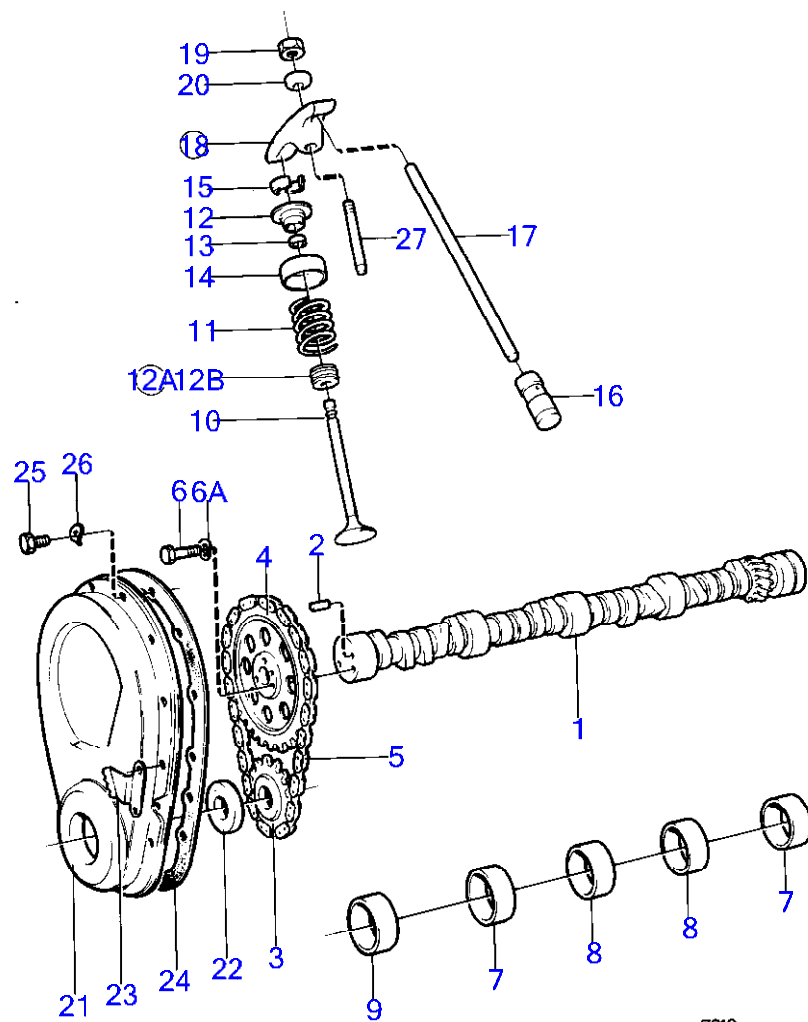

7743550-21-17713B

7956
www.dbmoteurs.fr

Upd:2014-06-25

AQ311A, AQ311B

7210

AQ311A

RÉF	No Pièce	QTÉ	DÉSIGNATION	Voir	NOTES
1	(841107)	1	Arbre cames		Référence hors de gamme
2	835040	1	Goupille guide		
3	(855905)	1	Pignon chaîne		Référence hors de gamme
4	(835404)	1	Pignon chaîne		Référence hors de gamme
5	835405	1	Chaîne		
6	940135	3	Vis à tête hexagonal		
6A	941907	3	Rondelle élastique		
7	841423	2	Bague		Inclus dans le bloc-cylindres.
8	841424	2	Bague		Inclus dans le bloc-cylindres.
9	841422	1	Roulement		Inclus dans le bloc-cylindres.
10	835541	8	Soupape echappement		Queue de soupape epaisse, 9,45mm., Std
	841372	8	Soupape echappement		Queue de soupape epaisse, 9,45mm., Rep. sup.0,015"
	841873	8	Soupape admission		Std
	841874	8	Soupape admission		Rep. sup.0,015"
	841875	8	Soupape admission		Rep. sup.0,030"
11	835102	16	Ressort		
12	855825	8	Coupelle de ressort		Pour soupape d'echappement.
	841782	8	Coupelle de ressort		
12A	855564	1	Kit plombage		
12B		8	joint d'etancheite		
13		16	joint d'etancheite a l'huile		
14	841781	16	Tole-ecran		
15	835401	32	Clavette soupape		
16	835089	16	Poussoir soupape		
17	841941	16	Tige-poussoir		
18	856421	16	Culbuteur		(835090)
19	841198	16	Écrou		
20	841199	16	Bille		
21	856422	1	Carter distribution		Pour etre monte avec indicateur 841038 ou 841105., (856075) (841749)
22	856665	1	Bague étanchéité		(835386)
23	(841105)	1	Indicateur		Référence hors de gamme
24	856663	1	Joint		
25	841426	10	Vis		
26	941906	10	Rondelle élastique		Anc. mod.
27	835108	16	Goujon	17715	
	841779	16	Goujon		Rep. sup.0,013"