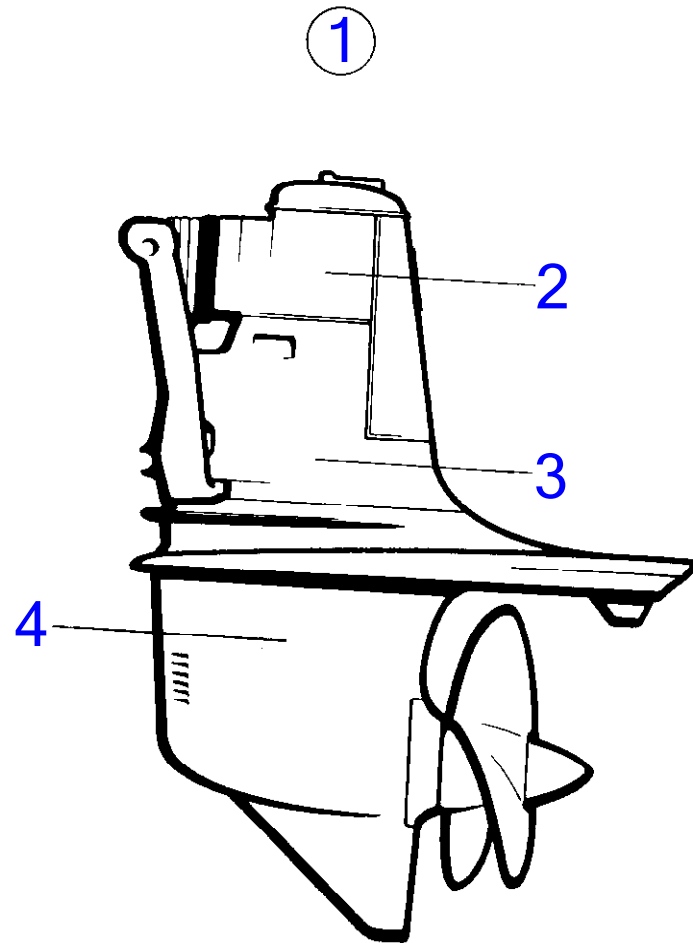

RÉF	No Pièce	QTÉ	DÉSIGNATION	Voir	NOTES
74	192134	2	· Tampon		
75	960169	4	· Joint torique		
76	959187	4	· Vis à six pans creux		
77	853198	1	· Mécanisme de changem		
78	851662	1	· Ensemble tournant		
79	839646	1	· Talon guidage		
80	925065	1	· Joint torique		
81	814184	1	· Ressort		
82	965215	2	· Vis à embase		
83	958838	1	· Bague étanchéité		
84	897816	1	· Piston excentrique		
			bulletin P-44-1-7	P-44-1-7-EN	Mécanisme changement de marche, piston excentrique
85	951924	1	· Goupille tubulaire		
86	942871	1	· Boulon à trou goupil		
87	897711	1	· Vis à tête hexagonal		
88	897871	1	· Cale réglage		
89	853225	1	· Levier		
90	955270	2	· Vis à tête hexagonal		
91	955781	2	· Écrou hexagonal		
92	955948	2	· Rondelle dentée		
93	804312	1	· Dé		
94	955982	1	· Joint torique		
95	17276	1	· Goupille fendue		
96	853180	1	· Console		
97	946440	2	· Vis à embase		
98	819068	1	· Rondelle		
99	21471054	1	· Console		
100	955246	2	· Vis à tête hexagonal		
101	946577	2	· Contre-écrou		
102	940090	2	· Rondelle		
	876073	1	Kit joints		Voir groupe 10A