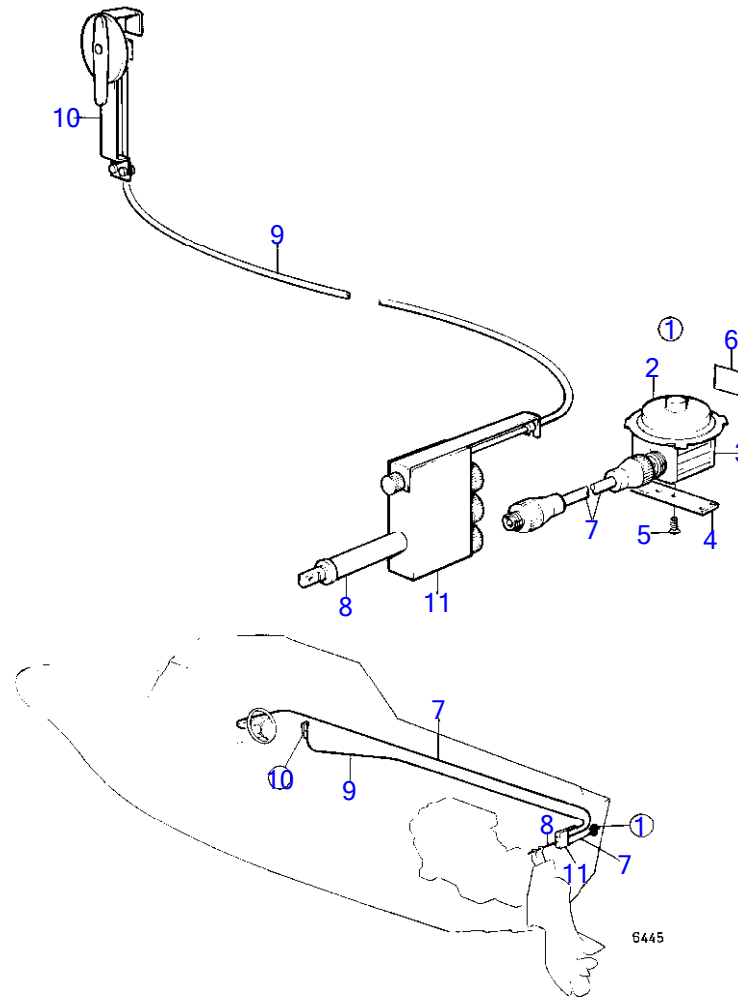

## AQ260A

RÉF	No Pièce	QTÉ	DÉSIGNATION	Voir	NOTES
1	(852031)	1	Unité de commande		Référence hors de gamme
2	(852032)	1	Moteur électrique		12V, Référence hors de gamme
3		1	pignon		
4		1	bracket		
5		2	screw		
6		1	autocollant		
7		X	cable de direction	17984	
				17986	
8		X	steering cylinder	17984	
				17986	
9	825765	X	Etouffoir		L=3300mm alt
			bulletin P-27-6-2	P-27-6-2-EN	Fin de production - Câbles de commande d'arrêt
9	825764	X	Etouffoir		L=6900mm alt
			bulletin P-27-6-2	P-27-6-2-EN	Fin de production - Câbles de commande d'arrêt
10	(851744)	1	Commande	17987	Référence hors de gamme
11	(851743)	1	Engrenage transfert	17987	Référence hors de gamme