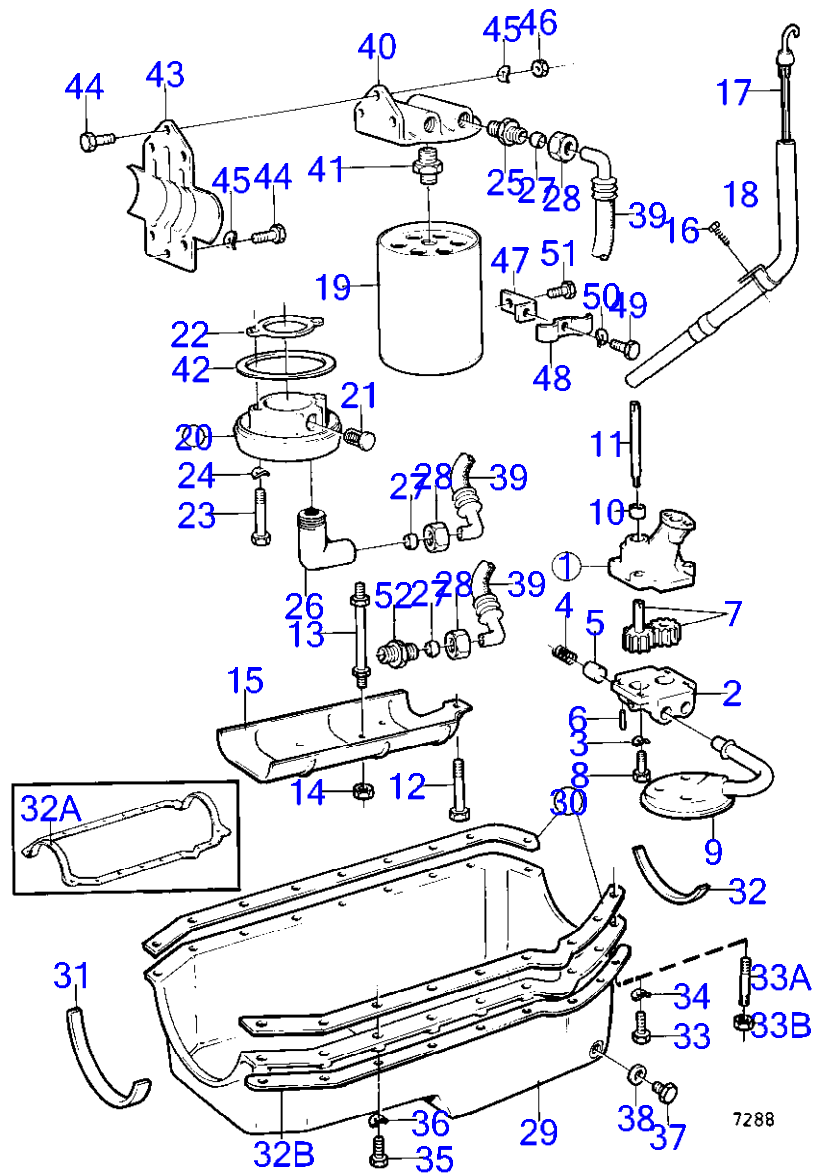

## BB260B

RÉF	No Pièce	QTÉ	DÉSIGNATION	Voir	NOTES
45	941907	6	Rondelle élastique		
46	955826	3	Écrou hexagonal		
47	(841687)	1	Console		Référence hors de gamme
48	942421	1	Collier serrage		
49	947224	1	Vis à tête hexagonal		
50	941906	1	Rondelle élastique		
51	955541	1	Vis à tête hexagonal	17885	
52	(804533)	1	Raccord		Référence hors de gamme