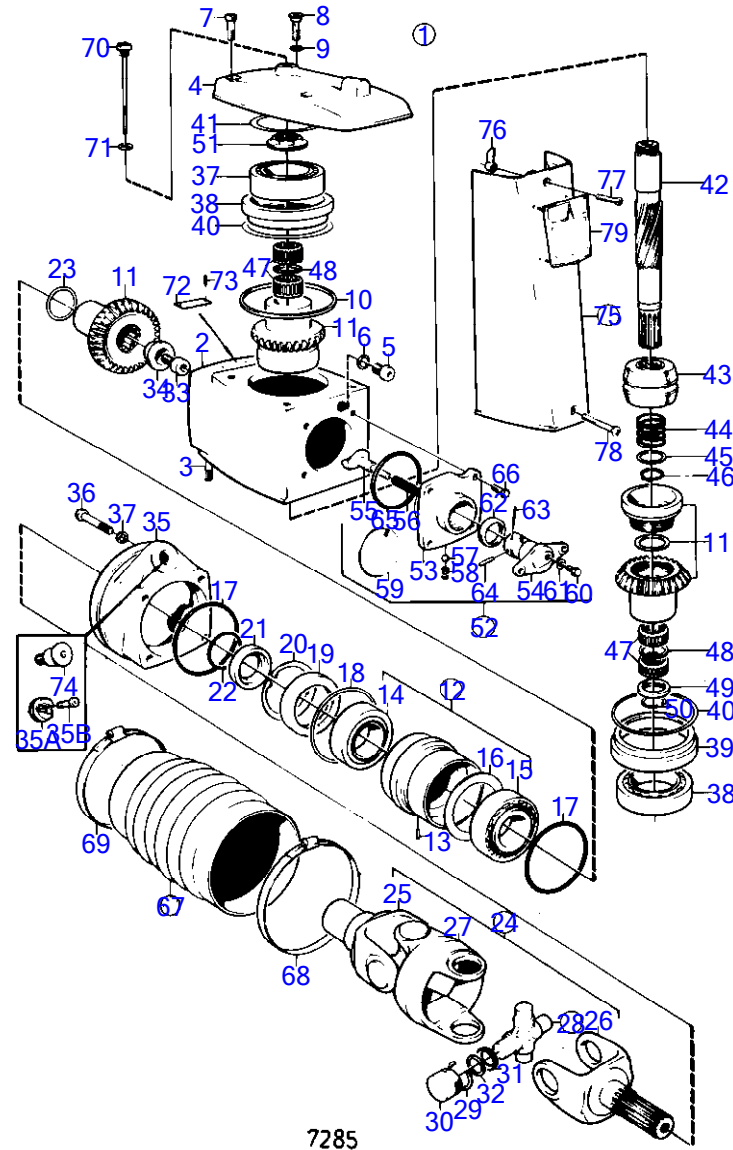

7744020-44-17973

7285  
www.dbmoteurs.fr

Upd:2014-09-23

AQ260A, AQ260B, BB260A, BB260AV, BB260B, BB260C

RÉF	No Pièce	QTÉ	DÉSIGNATION	Voir	NOTES
71	955974	1	· Joint torique		
72	(814687)	1	· Enseigne		Référence hors de gamme
73	804269	2	· Vis de commande		
74	832716	1	Vis d'appui		PZ-2898014
75	832570	1	Couvercle protection		
76	(897873)	1	· Loquet		Référence hors de gamme
77	943218	1	· Vis empreinte crucif		
78	941816	1	Vis empreinte crucif		
79	839465	1	Enseigne		AQ 280