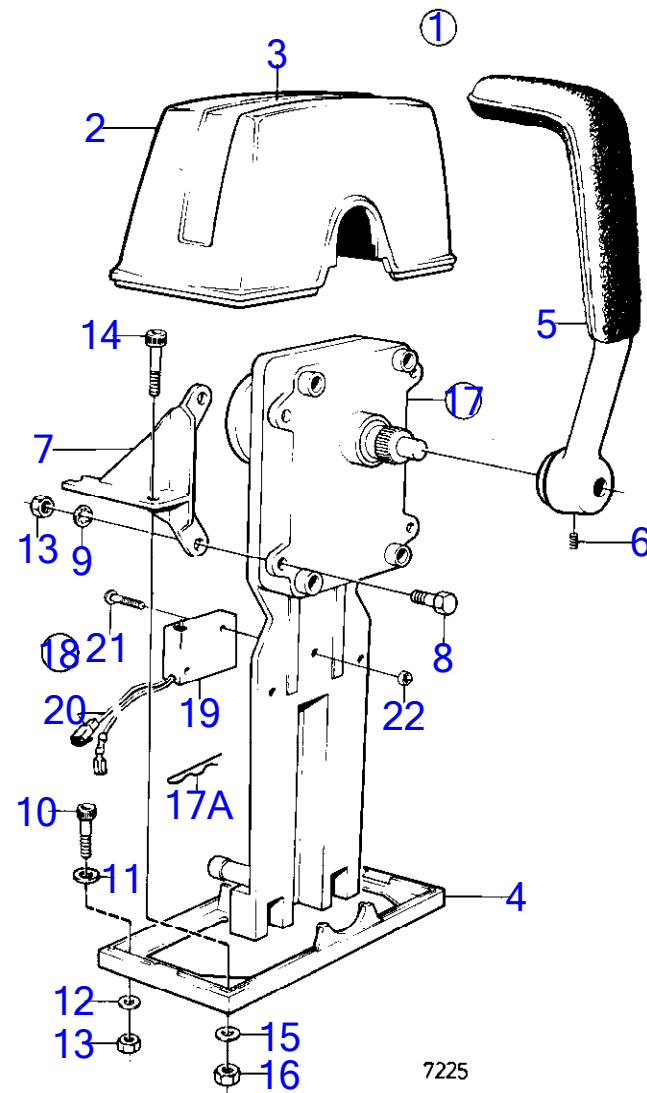

AQ260A, AQ260B, BB260A, BB260AV, BB260B, BB260C

RÉF	No Pièce	QTÉ	DÉSIGNATION	Voir	NOTES
1	839470	1	Kit montage		Remp. par 851602
2	839472	1	· Gaine extérieure		
4	839474	1	· Tôle		
5	839475	1	· Levier		
6	(946786)	1	· Vis butée		M5, Référence hors de gamme
	839693	1	· Vis verrouillage		M8
7	(839480)	1	· Console		Marque 839480, Référence hors de gamme
	(839481)	1	· Console		Marque 839481, Référence hors de gamme
8	955244	4	· Vis à tête hexagonal		
9	(955946)	4	· Rondelle dentée		Référence hors de gamme
10	947671	2	· Vis à six pans creux		
12	960138	2	· Rondelle		
13	955780	6	· Écrou hexagonal		
14	947672	2	· Vis à six pans creux		
15	960139	2	· Rondelle		
16	955781	2	· Écrou hexagonal		
17	839469	1	Commande		Remp. par 851600
				18010	
				18010	
18	841165	1	Contact		Poste de commande 1.
19	850200	1	· Interrupteur à bascu		
20		X	· cables et cosses		Voir groupe 3
21	946177	2	· Vis empreinte crucif		
22	947536	2	· Écrou hexagonal