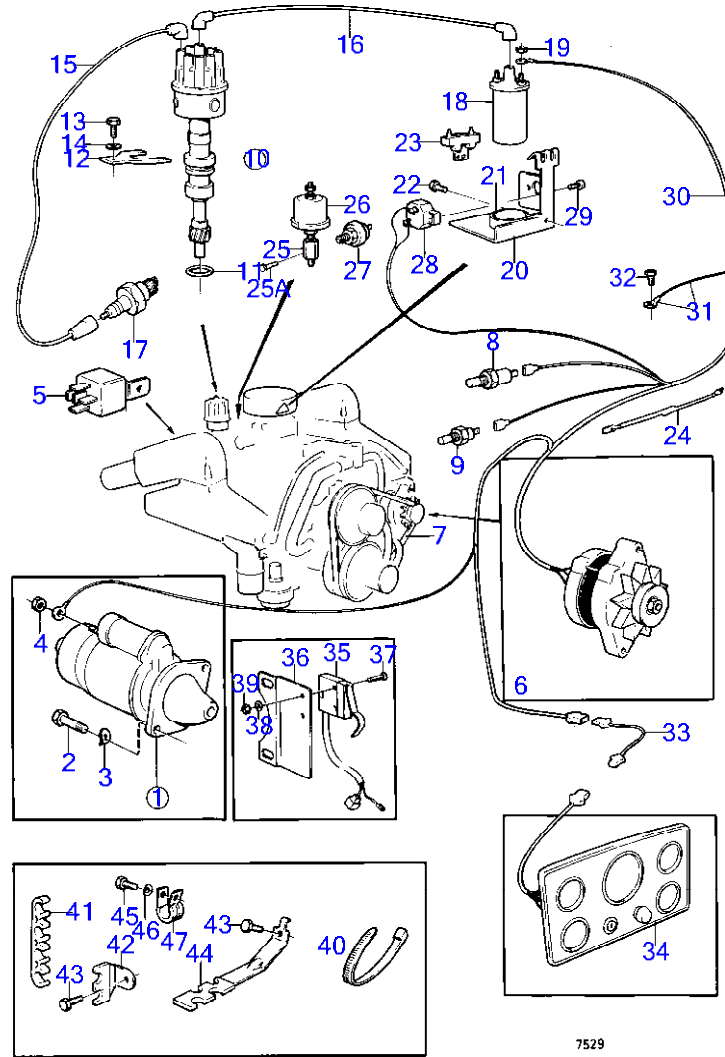

## BB260AV

RÉF	No Pièce	QTÉ	DÉSIGNATION	Voir	NOTES
	(841211)	1	Panneau		Référence hors de gamme, Eur
36	948210	X	Serre-câble		
37	(835429)	2	Retenue		Référence hors de gamme
38	(835428)	2	Retenue		Référence hors de gamme
39	955511	2	Vis à tête hexagonal		(835369)
40	835427	2	Retenue		