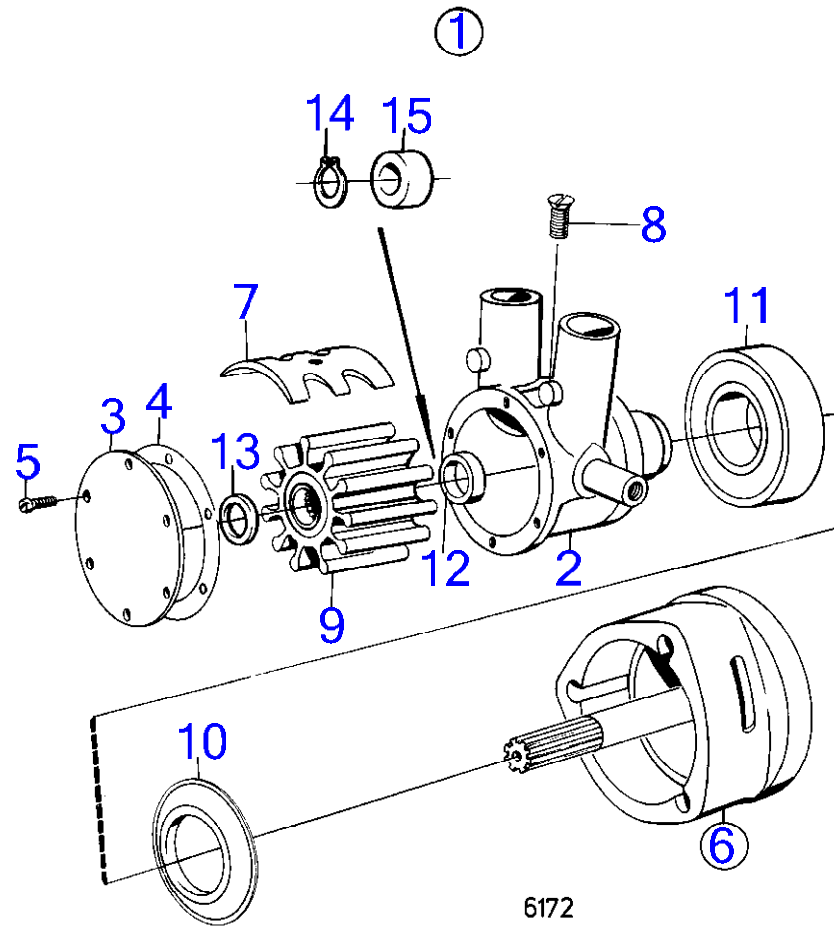

AQ260A, AQ260B, BB260A, BB260AV, BB260B, BB260C

AQ260A, AQ260B, BB260A, BB260AV, BB260B, BB260C

RÉF	No Pièce	QTÉ	DÉSIGNATION	NOTES
1	826456	1	Pompe eau mer	
2		1	· boîtier	
3	817824	1	· Couvercle extrémité	
4	6611452	1	· Joint	
5	803723	6	· Vis	
6	(841314)	1	· Ensemble tournant	Référence hors de gamme
		1	· · carter de palier	
		1	· · arbre	
7	834792	1	· Came	
8	801566	1	· Vis	
9	876120	1	· Kit impulseur	(834794)
10	806900	1	· Rondelle	
11	181355	1	· Roulement billes	(806534)
12	818684	1	· Étanchéité