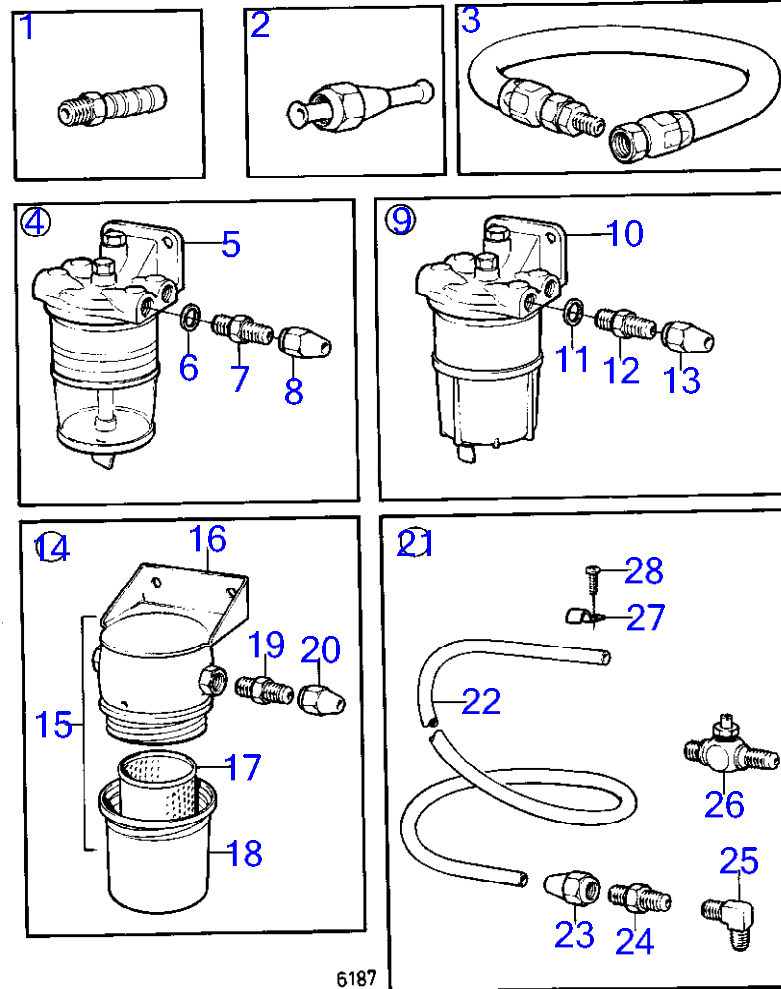

AQ260A, AQ260B, BB260A, BB260AV, BB260B, BB260C

6187

AQ260A, AQ260B, BB260A, BB260AV, BB260B, BB260C

RÉF	No Pièce	QTÉ	DÉSIGNATION	Voir	NOTES
1	855117	1	Raccord		1/8"-27 NPTF
	855207	1	Raccord		1/4"-18 NPTF
2	(829744)	1	Raccord flexible		5/16", Référence hors de gamme
	855129	1	Raccord flexible		5/16"
3	831630	1	Flexible de carburant, l=700mm		1/8"NPTF-1/2"UNF
	834899	1	Flexible de carburant, l=700mm		1/4"NPTF-5/8"UNF
4	845109	1	Filtre carburant		5/16", 3/8"
			bulletin 50-03	50-03-EN	Filtre à carburant/sépar. d'eau supplém., D2010-40, D22 1994-02-01
5	821094	1	· Filtre carburant		
			bulletin 50-03	50-03-EN	Filtre à carburant/sépar. d'eau supplém., D2010-40, D22 1994-02-01
6	18817	2	· Joint		
7	191397	2	· Raccord		5/16"
	941438	2	· Raccord		3/8"
8	954322	2	· Écrou accouplement		5/16"
	954323	2	· Écrou accouplement		3/8"
9	833972	1	Séparateur d'eau		5/16", 3/8"
10	833971	1	· Séparateur d'eau		
11	957176	2	· Joint		
12	191397	2	· Raccord		5/16"
	941438	2	· Raccord		3/8"
13	954322	2	· Écrou accouplement		5/16"
	954323	2	· Écrou accouplement		3/8"
14	841071	1	Filtre carburant		5/16", 3/8"
15	841054	1	· Filtre carburant		
16		1	· · boitier		
17	841162	1	· · Filtre		
			bulletin p-18-8-1	p-18-8-1-EN	Volvo Penta Ethanol Fuel treatment
18		1	· · carter		
19	190962	2	· Raccord		5/16"
	954337	2	· Raccord		3/8"
20	954322	2	· Écrou accouplement		5/16"
	954323	2	· Écrou accouplement		3/8"
21	(827912)	1	Tuyauterie de carbur		5/16", Référence hors de gamme
			bulletin P-23-4-3	P-23-4-3-EN	Conduite de carburant 5/16
22	943847	1	· Tuyau		5/16", L=5000mm
23	954322	3	· Écrou accouplement		
24	954336	2	· Raccord		
25	(954343)	1	· Raccord coudé		Référence hors de gamme
26	824599	1	· Grue		
27	951189	15	· Collier serrage		
28	955139	15	· Vis empreinte crucif		

7744020-90-18019

6187
www.dbmoteurs.fr

Upd:2014-09-23

AQ260A, AQ260B, BB260A, BB260AV, BB260B, BB260C