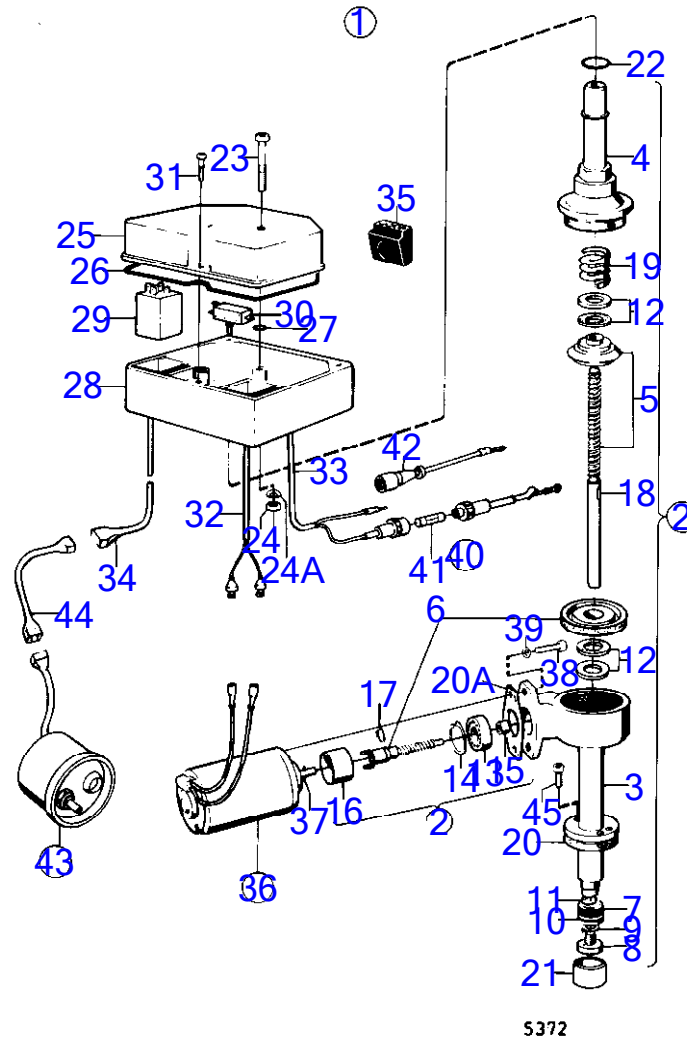

AQ260B

RÉF	No Pièce	QTÉ	DÉSIGNATION	Voir	NOTES
1	(853520)	1	Élévateur électrique		12V, Référence hors de gamme
2	(839433)	1	· Dispositif levage		Référence hors de gamme
3	897658	1	· · Isolant		
4	839403	1	· · Partie supérieure		
5	875351	1	· · Crémaillère		
6	875352	1	· · Kit roue hélicoïdale		
7	897664	1	· · Écrou		
8	814219	1	· · Plateau pression		
9	814218	1	· · Rondelle-frein		
10	925060	1	· · Joint torique		
11	955977	1	· · Joint torique		
12	19280	2	· · Roulement billes		
13	181424	1	· · Roulement billes		
14	914515	1	· · Circlip		
15	(897667)	1	· · Bague		Référence hors de gamme
16	897762	1	· · Bague guide		
17	914446	1	· · Circlip		
18	909838	1	· · Clavette plate		
19	897666	1	· · Ressort		
20	814304	1	· Joint		
20A	851480	1	· Joint		
21	832153	1	· Bague support		
22	955995	1	· Joint torique		
23	959327	2	· Vis à six pans creux		
24	940092	2	· Écrou hexagonal		
24A	941905	2	· Rondelle élastique		
25	839330	1	· Gaine		
26	946438	1	· Joint torique		
27	852088	2	· Bague étanchéité		
28	(839331)	1	· Boîte de relais		Référence hors de gamme
29	853518	2	· Kit de relais		
	876037	2	· · Kit de relais		
30	850710	1	· Interrupteur à bascu		
31	955119	3	· Vis empreinte crucif		
32	850896	1	· Faisceau de câble		
33	(850955)	1	· Faisceau de câble		Référence hors de gamme
34	850717	1	· Faisceau de câble		
35	850714	2	· Serre-câble		
36	850834	1	· Moteur électrique		
37	(944596)	1	· · Goupille cylindrique		Référence hors de gamme
38	956061	2	· Vis empreinte crucif		
39	941904	2	· Rondelle élastique		
	851126	1	· Kit réparation		
40	850970	1	· Fusible suspendu		
41	850965	1	· Fusible		
42	(851002)	1	· Cable		Sauf USA, Référence hors de gamme

7744020-90-18022

5372
www.dbmoteurs.fr

Upd:2014-09-23

AQ260A, AQ260B, BB260A, BB260AV, BB260B, BB260C