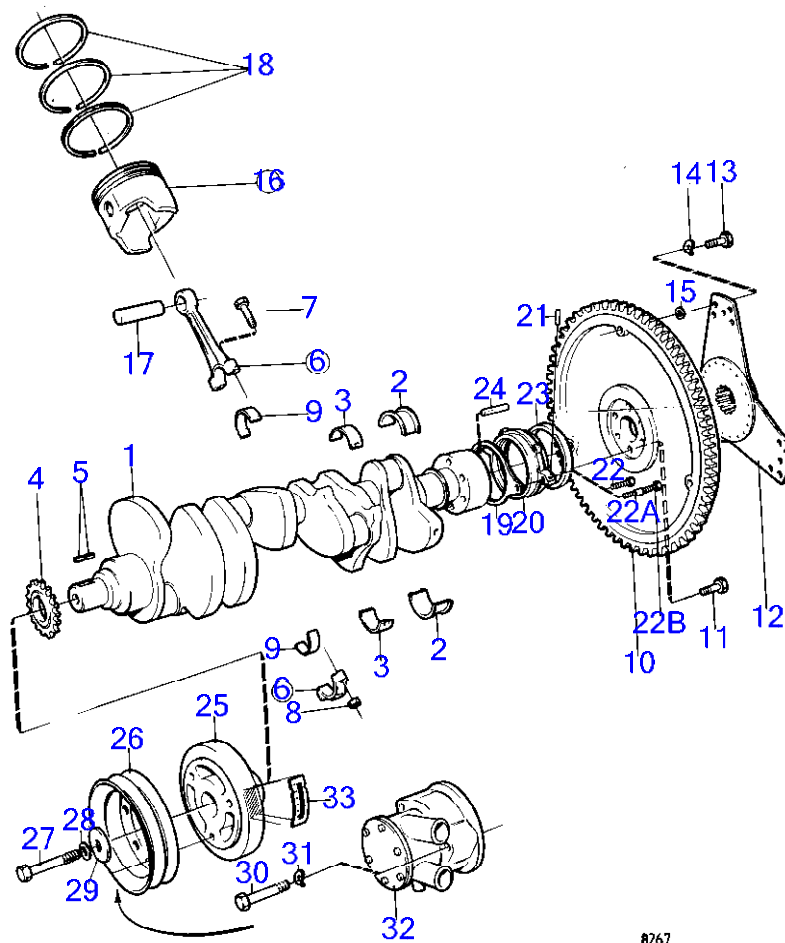

BB260C

RÉF	No Pièce	QTÉ	DÉSIGNATION	Voir	NOTES
1	855830	1	Vilebrequin		
2	835052	1	Palier vilebrequin		Inclus dans le bloc-cylindres., Std
	835055	1	Palier vilebrequin		Rep. inf. 0,010"
	835065	1	Butée axiale		Rep. inf. 0,020"
3	835051	3	Palier vilebrequin		Inclus dans le bloc-cylindres., Std
	835053	3	Palier vilebrequin		Rep. inf. 0,010"
	835054	3	Palier vilebrequin		Rep. inf. 0,020"
	841254	1	Palier vilebrequin, coussinet de palier de vilebrequin		Inclus dans le bloc-cylindres., Palier avant de vilebrequin., Std Upper
	841255	1	Palier vilebrequin, coussinet de palier de vilebrequin		Inclus dans le bloc-cylindres., Palier avant de vilebrequin., Std Lower
4		1	dent de pignon a chaine	17894	
5	835059	2	Clé		
6	841867	8	Bielle assemble		
7	835066	16	· Vis		
8	835473	16	· Écrou		
9	835273	8	Coussinet palier		Std
	835396	8	Roulement		Rep. inf. 0,010"
	835070	8	Roulement		Rep. inf. 0,020"
10	855833	1	Volant moteur		
11	855815	6	Vis		
12	855656	1	Amortisseur de vibra		
13	835482	3	Vis		
14	942336	3	Rondelle élastique		
15	940097	3	Rondelle		
16	826467	8	Piston		Inclus dans le bloc-cylindres., Std
	(826468)	8	Piston		Rep. sup.0,030", Référence hors de gamme
17		8	· axe de piston		
18	856171	8	Jeu segments piston		Inclus dans le bloc-cylindres., Std (826471)
	826472	8	Jeu segments piston		Rep. sup.0,030"
19	855810	1	Joint		
20	855907	1	Retenue		(855807)
21	855808	2	Goujon		
22	855811	2	Vis		
	855812	1	Vis		
22A	855813	1	Goujon		
22B	(855892)	1	Manchon protection		Référence hors de gamme
23	855809	1	Étanchéité de vilebr		
24	835057	1	Goupille cylindrique		
25	826477	1	Amortisseur vibratio		
26	835407	1	Poulie		
27	949518	1	Vis à tête hexagonal		
28	(835410)	1	Rondelle verrouillag		Référence hors de gamme
29	835409	1	Rondelle		
30	948324	3	Vis à six pans creux		
31	942336	3	Rondelle élastique		

7744020-21-17890

8267
www.dbmoteurs.fr

Upd:2014-09-23

AQ260A, AQ260B, BB260A, BB260AV, BB260B, BB260C