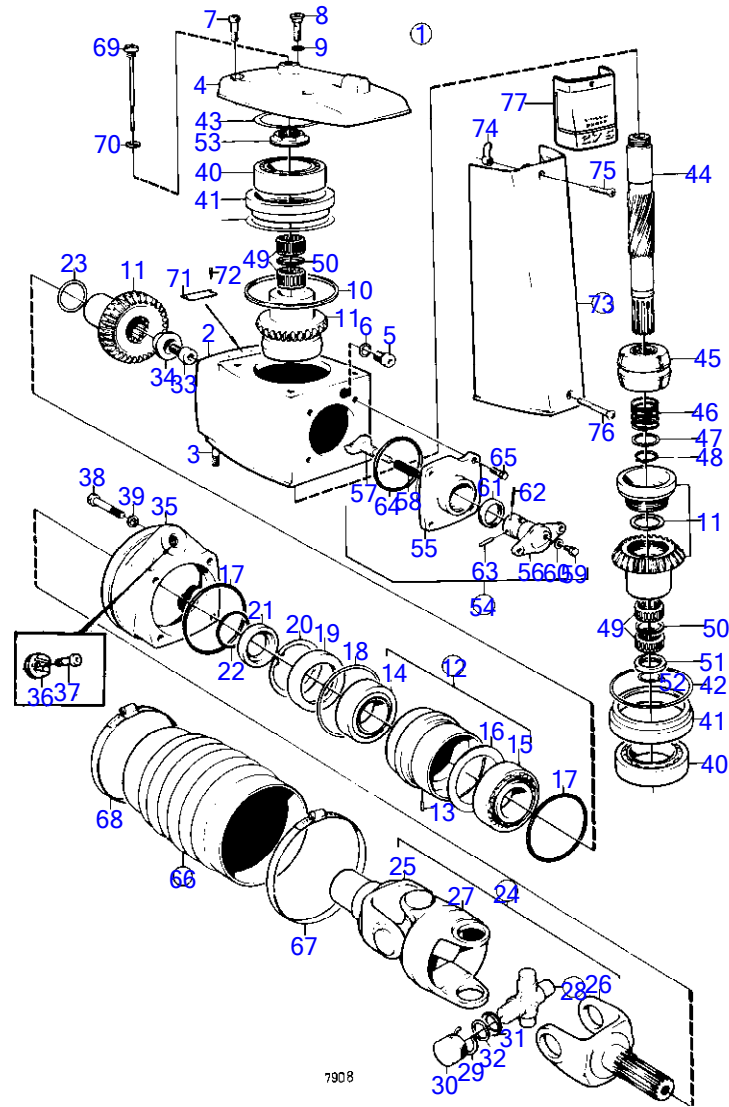

RÉF	No Pièce	QTÉ	DÉSIGNATION	Voir	NOTES
1	853070	1	Engrenage supérieur		
2	853041	1	· Isolant		
3	941814	2	· Goujon	17975	
4	832667	1	· Couvercle boîte vite		
5	814179	1	· Tampon		
6	897682	1	· Joint		
7	941807	3	· Vis à six pans creux		
8	814643	1	· Vis creuse		
9	955989	1	· Joint torique		
10	832669	1	· Joint		
11	853669	1	· Jeu pignons		
12	853005	1	· Presse-étoupe		
18	853034	X	· Cale réglage		E=0,10mm
	853035	X	· Cale réglage		E=0,15mm
	853036	X	· Cale réglage		E=0,35mm
19	839253	1	· Bague étanchéité		E=0,20mm
20	914538	1	· Circlip		E=0,35mm
21	832675	1	· Rondelle		
22	956000	1	· Joint torique		
24	853057	1	· Cardan		E=0,10mm
			bulletin P-44-1-5	P-44-1-5-EN	Joint cardan
25	853561	1	· Kit fourche de carda		E=0,20mm
			bulletin P-44-1-5	P-44-1-5-EN	Joint cardan
26	839026	1	· Fourche		
27	897706	1	· Pièce intermédiaire		
28	853255	2	· Croisillon		
29	(853331)	4	· Anneau verrouillage		Référence hors de gamme
30	897707	8	· Croisillon		
31	(897776)	8	· Anneau verrouillage		Référence hors de gamme
32		8	· bague en liège		
33	(851293)	1	· Vis		Référence hors de gamme
34	853026	1	· Rondelle		
36	852705	1	· Goupille-guide		(851263) PZ2898015-
37	941807	2	· Vis à six pans creux		PZ2898015-
38	956590	4	· Vis à six pans creux		
39	942598	4	· Rondelle		
40	853542	2	· Roulement billes		
41	832644	2	· Manchon de palier		
42	943869	X	· Cale réglage		E=0,05mm
	946179	X	· Cale réglage		E=0,10mm
	943870	X	· Cale réglage		E=0,20mm
43	967352	X	· Cale réglage		E=0,05mm
	943866	X	· Cale réglage		E=0,10mm
	943867	X	· Cale réglage		E=0,20mm
	943868	X	· Cale réglage		E=0,40mm
44	897385	1	· Arbre		

7744020-44-17972B

7908
www.dbmoteurs.fr

Upd:2014-09-23

AQ260A, AQ260B, BB260A, BB260AV, BB260B, BB260C