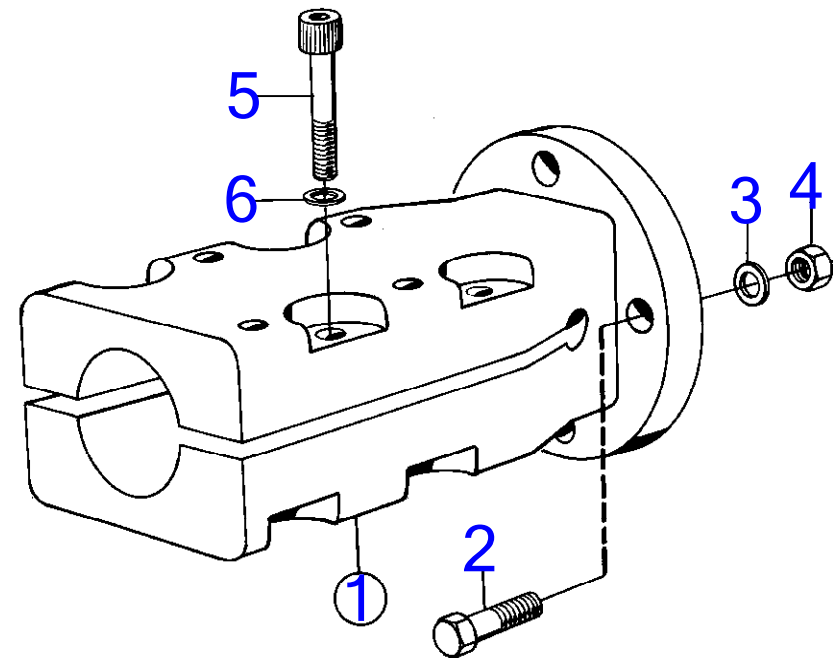

4623

RÉF	No Pièce	QTÉ	DÉSIGNATION	NOTES
1	828145	1	Accouplem.p.serrage	40mm alesage pour arbre porte-helice.
2	955693	4	· Vis à tête hexagonal	
	955691	4	· Vis à tête hexagonal	
3	941909	4	· Rondelle élastique	
4	950375	4	· Contre-écrou	
5	948670	8	· Vis à six pans creux	
6	947345	8	· Rondelle