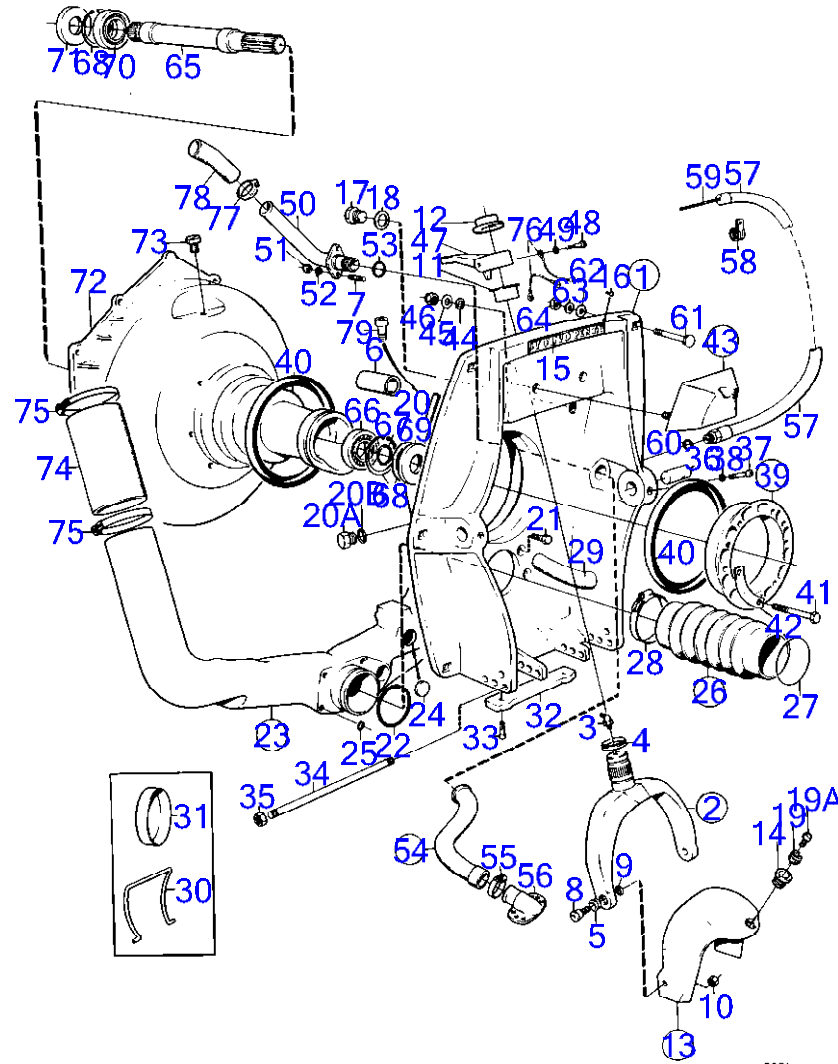

AQ260A

RÉF	No Pièce	QTÉ	DÉSIGNATION	Voir	NOTES
1	875635	1	Bague serrage		Remplace par 1pc 875672 1pc 851265 1pc 851263 2pcs 941807.
	875672	1	Tole-ecran		
2	839441	1	· Fusée		
3	914169	1	·· Graisseur		
4	839195	1	·· Bague		
			bulletin 48-23	48-23-EN	Joint
5	814640	2	·· Bague		
6	850653	1	· Bague		
7	941872	2	· Goujon		
8	897798	2	· Vis d'appui		
9	897244	2	· Rondelle		
10	943152	2	· Écrou		
11	853861	1	· Bague		Lower
			bulletin 48-23	48-23-EN	Joint
12	853862	1	· Bague		Upper
			bulletin 48-23	48-23-EN	Joint
13	(851267)	1	· Casque de protection		Référence hors de gamme
14	853048	1	·· Bague		Pour tourillon avec deux vis.
15	832608	1	· Tôle		
16	804269	2	· Vis de commande		
17	(897744)	1	· Tampon		Anc. mod., Référence hors de gamme
18	897745	1	· Joint		Anc. mod.
19	852705	1	Goupille-guide		Voir groupe 4C
19A	941807	2	Vis à six pans creux		Voir groupe 4C
20	897726	1	Lisse étanchéité		
20A	(897744)	1	Tampon		Référence hors de gamme
20B	897745	1	Joint		
21	959967	4	Vis à tête hexagonal		
22	925256	1	Joint torique		
23	(826443)	1	Passage d'échappemen		Référence hors de gamme
24	(941399)	1	· Tampon expansion		Référence hors de gamme
25	925055	4	Joint torique		
26	875848	1	Jeu de soufflet		
27		9	· bague d'etancheite		
28	961675	2	· Collier serrage		
29	843235	2	Tuyau echappement		
30	(884937)	1	Blocage de transport		Pour transport., (897824), Référence hors de gamme
31	944738	1	Tampon		Pour transport.
32	832598	1	Anode de zinc		
33	959438	2	Vis à six pans creux		
34	814301	1	Axe réglage		
35	814357	2	Écrou à bride		
36	853175	2	Goupille-guide		
37	941873	2	Vis à six pans creux		
38	941670	2	Rondelle		
39	806310	1	Kit montage