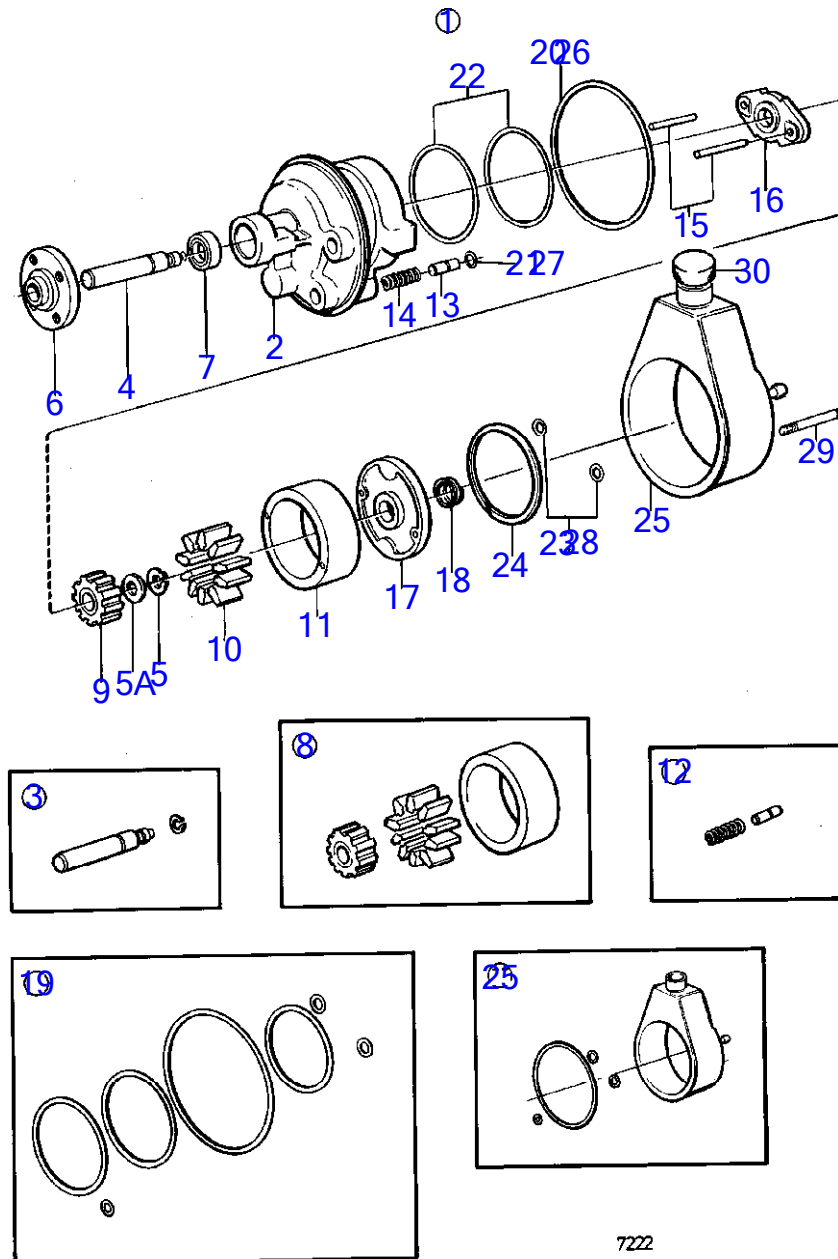

## AQ260A

RÉF	No Pièce	QTÉ	DÉSIGNATION	Voir	NOTES
29	941908	2	Rondelle élastique		
30	958226	2	Joint torique		
31	946152	1	Raccord		
32	957031	1	Raccord		
33	961664	3	Collier serrage		
34	838311	X	Flexible de retour		L=500mm
35	838482	1	Radiateur huile		
36	955515	2	Vis à tête hexagonal		
37	941906	2	Rondelle élastique		
38	(852787)	1	Tige articulée		Référence hors de gamme
39	913158	1	Boulon à trou goupil		
40	853160	1	Rondelle verrouillag		
41	852789	1	Boulon à trou goupil		
42	(907856)	2	Goupille fendue		Référence hors de gamme
43	(828913)	1	Tirant articulation		Référence hors de gamme
44	828892	1	Tuyau		
45	828893	1	Tuyau		
46	955321	2	Vis à tête hexagonal		
47	963107	2	Contre-écrou		
48	955806	1	Écrou hexagonal		
49	828894	1	Barre de réglage		
50	913158	2	Boulon à trou goupil		
51	967707	2	Goupille fendue		