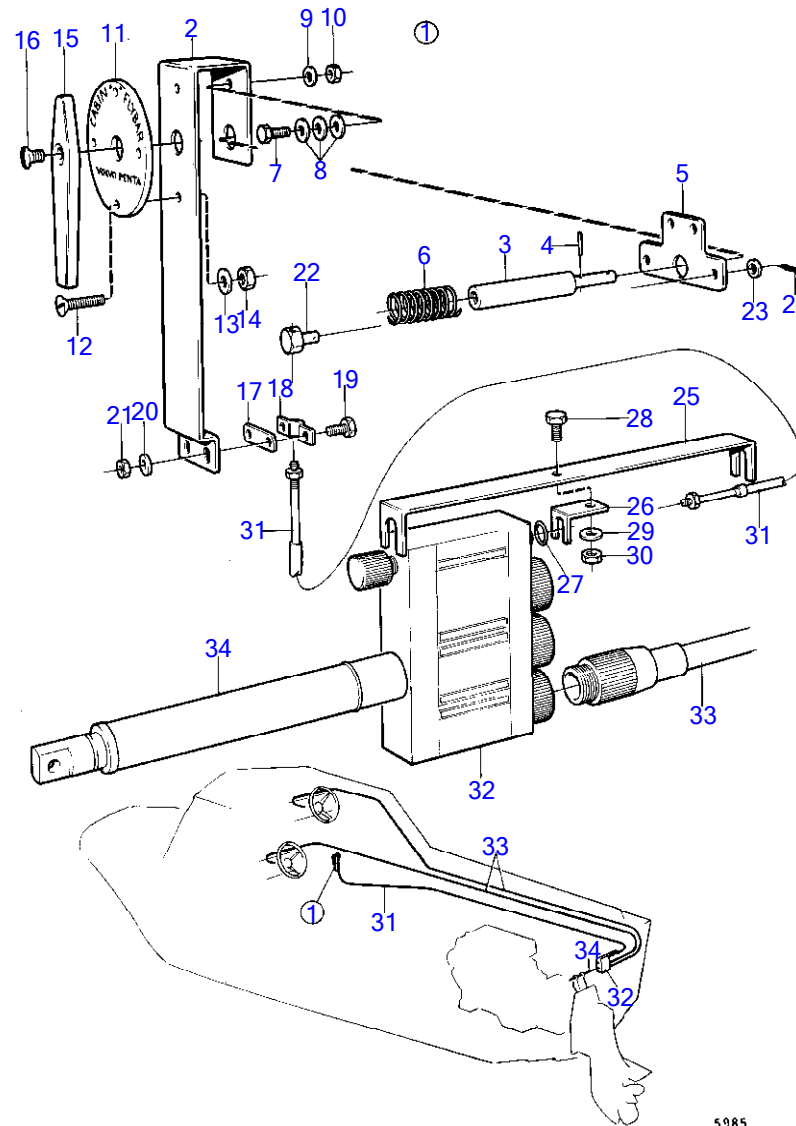

5985

AQ260A

RÉF	No Pièce	QTÉ	DÉSIGNATION	Voir	NOTES
1	(851744)	1	Commande		Référence hors de gamme
2	(851902)	1	· Console		Référence hors de gamme
3	(851903)	1	· Arbre		Référence hors de gamme
4	(951947)	2	· Goupille tubulaire		Référence hors de gamme
5	(851904)	1	· Levier		Référence hors de gamme
6	(851901)	1	· Ressort pression		Référence hors de gamme
7	(851940)	1	· Vis à six pans creux		Référence hors de gamme
8	960137	3	· Rondelle		
9	955945	1	· Rondelle dentée		
10	955779	1	· Écrou hexagonal		
11	(851905)	1	· Bague		Référence hors de gamme
12	(851941)	4	· Vis		L=20mm alt, Référence hors de gamme
	(851942)	4	· Vis		L=30mm alt, Référence hors de gamme
	(851943)	4	· Vis		L=40mm alt, Référence hors de gamme
13	(955946)	4	· Rondelle dentée		Référence hors de gamme
14	955780	4	· Écrou hexagonal		
15	(851906)	1	· Poignée		Référence hors de gamme
16	(851997)	1	· Vis		Référence hors de gamme
17	819068	1	· Rondelle		
18	21471054	1	· Console		
19	(955243)	2	· Vis à tête hexagonal		Référence hors de gamme
20	(955946)	2	· Rondelle dentée		Référence hors de gamme
21	955780	2	· Écrou hexagonal		
22	804312	1	· Dé		
23	940191	1	· Rondelle		
24	907834	1	· Goupille fendue		(17276)
25	(851907)	1	· Console		Référence hors de gamme
26	(851908)	1	· Console		Référence hors de gamme
27	850418	1	· Joint torique		
28	(955243)	1	· Vis à tête hexagonal		Référence hors de gamme
29	(955946)	1	· Rondelle dentée		Référence hors de gamme
30	955780	1	· Écrou hexagonal		
31	825765	X	Etouffoir		L=3300mm alt
			bulletin P-27-6-2	P-27-6-2-EN	Fin de production - Câbles de commande d'arrêt
31	825764	X	Etouffoir		L=6900mm alt
			bulletin P-27-6-2	P-27-6-2-EN	Fin de production - Câbles de commande d'arrêt
32	(851743)	1	Engrenage transfert		Référence hors de gamme
33		X	cable de direction	17984	
				17986	
34		X	steering cylinder	17984	
				17986	

7744020-64-17987

5985
www.dbmoteurs.fr

Upd:2014-09-23

AQ260A, AQ260B, BB260A, BB260AV, BB260B, BB260C