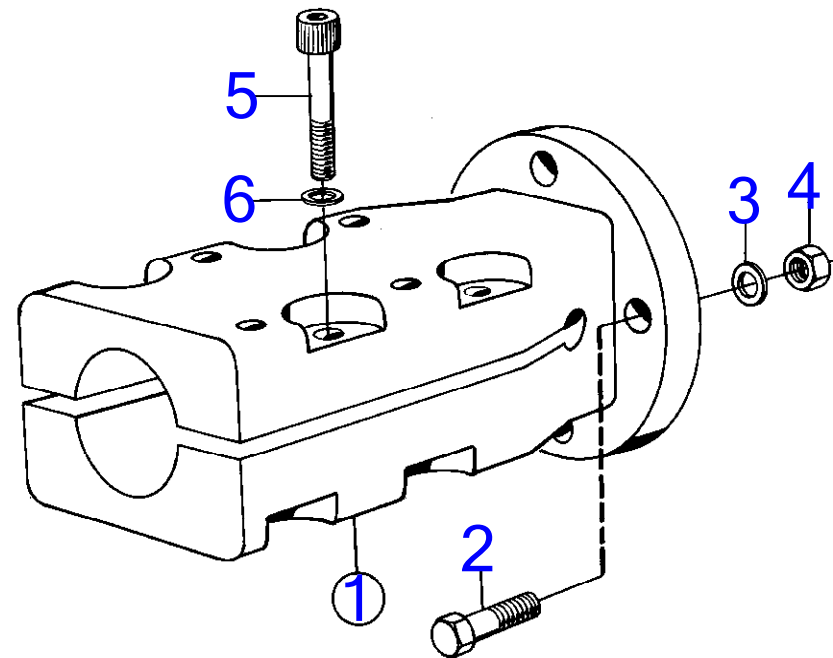

4623

RÉF	No Pièce	QTÉ	DÉSIGNATION	NOTES
1	828147	1	Accouplem.p.serrage	45 m alesage pour arbre porte-helice.
2	955693	4	· Vis à tête hexagonal	
	955691	4	· Vis à tête hexagonal	
3	941909	4	· Rondelle élastique	
4	950375	4	· Contre-écrou	
5	948670	8	· Vis à six pans creux	
6	947345	8	· Rondelle