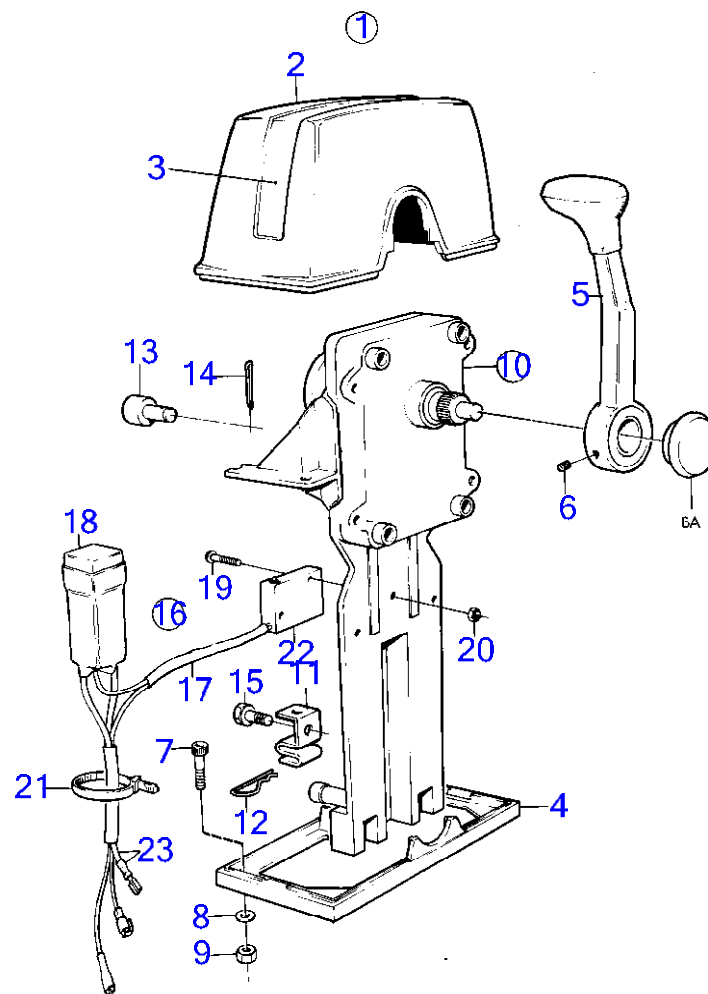

7602

AQ260A, AQ260B, BB260A, BB260AV, BB260B, BB260C

RÉF	No Pièce	QTÉ	DÉSIGNATION	NOTES
1	851602	1	Kit montage	Simple
2	839472	1	· Gaine extérieure	
3		1	· Autocollant	
4	839474	1	· Tôle	
5		1	· Levier	
6A	853004		Bouton-poussoir	
6	839693	1	· Vis verrouillage	
7	947671	4	· Vis à six pans creux	
8	960138	4	· Rondelle	
9	955780	4	· Écrou hexagonal	
10	851600	1	Commande	
11	853423	1	· Retenue	
12	852924	1	· Clip	
13	839638	1	· Dé	
14	17253	1	· Goupille fendue	
15	839664	1	Vis	
16	839641	1	Contact posit.neutre	
17	(839619)	1	· Kit cables	Référence hors de gamme
18	1501832	1	· Relais	
19	946177	2	· Vis empreinte crucif	
20	947536	2	· Écrou hexagonal	
21	948210	X	· Serre-câble	
22	850200	1	· Interrupteur à bascu	
23		X	cables et cosses	Voir groupe 3