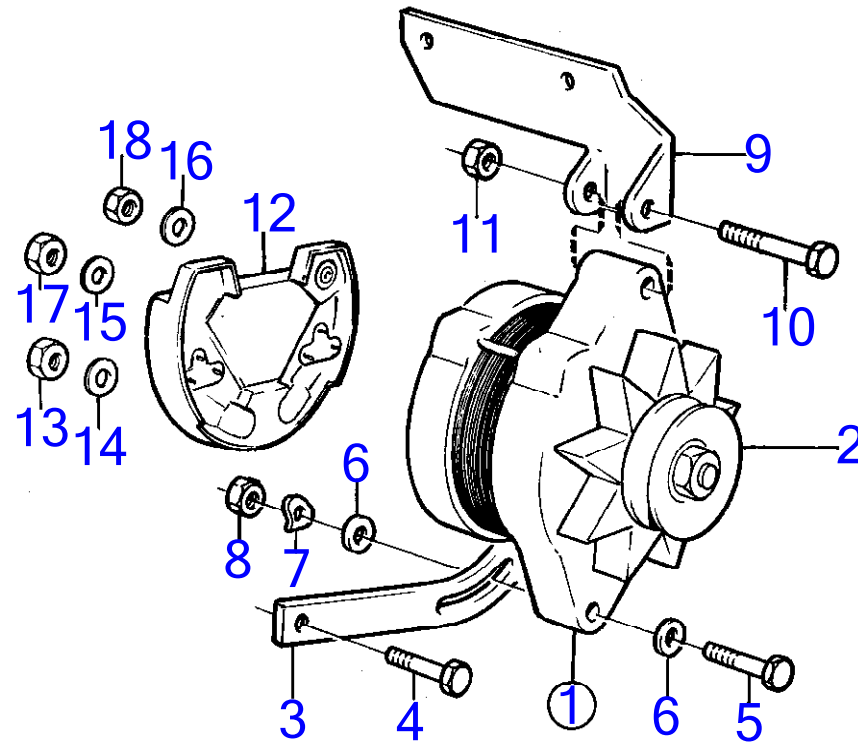

6101

BB260AV

RÉF	No Pièce	QTÉ	DÉSIGNATION	Voir	NOTES
1	(841379)	1	Alternateur		35A remp. par 841769, Référence hors de gamme
	(841769)	1	Alternateur		Remplace par 1 alternateur 841765 et 1 faisceau de cables 841822., 35A, Référence hors de gamme
			bulletin 49-04	49-04-EN	Alternateurs
1	841765	1	Alternateur		50A, remp. par 858838
2	841813	1	Poulie		
3	835352	1	Bride serrage		
4	955534	1	Vis à tête hexagonal		
5	940161	1	Vis à tête hexagonal		
6	191172	2	Rondelle		
7	941907	1	Rondelle élastique		
8	955826	1	Écrou hexagonal		
9	(835913)	1	Fixation		Référence hors de gamme
10	955700	1	Vis à tête hexagonal		
11	950375	1	Contre-écrou		
12	840638	1	Repartiteur de charg	17942	
13	955781	2	Écrou hexagonal		
14	941906	2	Rondelle élastique		
15	941906	1	Rondelle élastique		
16	941905	1	Rondelle élastique		
17	955781	1	Écrou hexagonal		+
18	955780	1	Écrou hexagonal		-