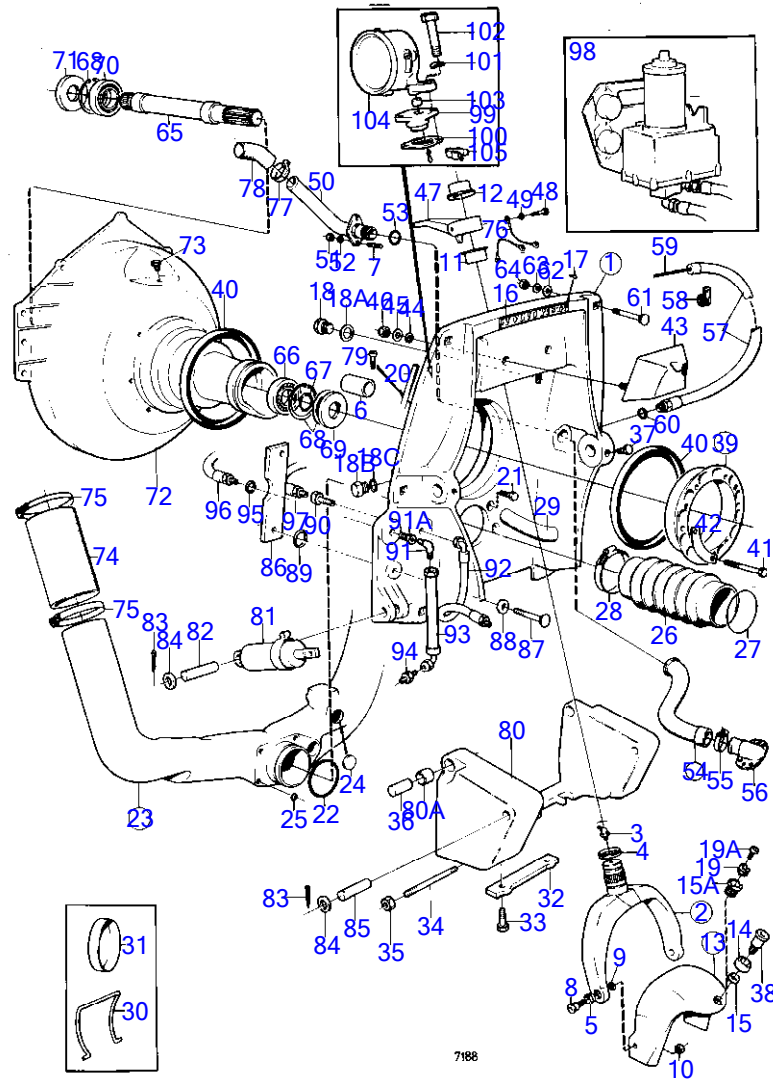

**AQ260A**

RÉF	No Pièce	QTÉ	DÉSIGNATION	Voir	NOTES
40	804190	2	· Bague caoutchouc		
41	191844	6	· Vis à tête hexagonal		
42	806624	3	· Gache		
43	875531	1	Coussin caoutchouc		
44	832565	2	· Joint		
45	940097	2	· Rondelle		
46	950364	2	· Contre-écrou		
47	(850488)	1	Levier d'attaque		Voir groupe 6, Référence hors de gamme
48	955537	1	Vis à tête hexagonal		
49	940097	1	Rondelle		
50	850729	1	Entrée d'eau		
51	950352	2	Contre-écrou		
52	955893	2	Rondelle		
53	925063	1	Joint torique		
54	875822	1	Jeu flexibles		
55	853548	2	· Collier serrage		
56	851766	1	Raccord flexible		Voir groupe 4C
57	839091	1	Gaine de protection		
58	952635	1	Collier serrage		
59		X	cable de commande		Voir groupe 9
60	897745	1	Joint		
61	943426	6	Vis		
62	850418	6	Joint torique		
63	190878	6	Rondelle		
64	940176	6	Écrou hexagonal		
65	839425	1	Fusée		
66	181105	1	Roulement billes		
67	914462	1	Circlip		
68	914533	3	Circlip		
69	958860	1	Bague étanchéité		
70	11013	1	Roulement billes		
71	958860	1	Bague étanchéité		
72		1	carter de volant moteur		Voir groupe 2A
73	804262	1	Tampon		Voir groupe 2A,ANC. mod.
	914167	1	Graisneur		Voir groupe 2A,nouv. mod.
74	834751	2	Flexible echappement		Voir groupe 2B
75	834718	8	Collier serrage		Voir groupe 2B
76		X	cables et cosses		Voir groupe 3
77	961669	1	Collier serrage		Voir groupe 2B
78		X	flexible		Voir groupe 2B
79	956568	2	Vis à six pans creux		Voir groupe 9