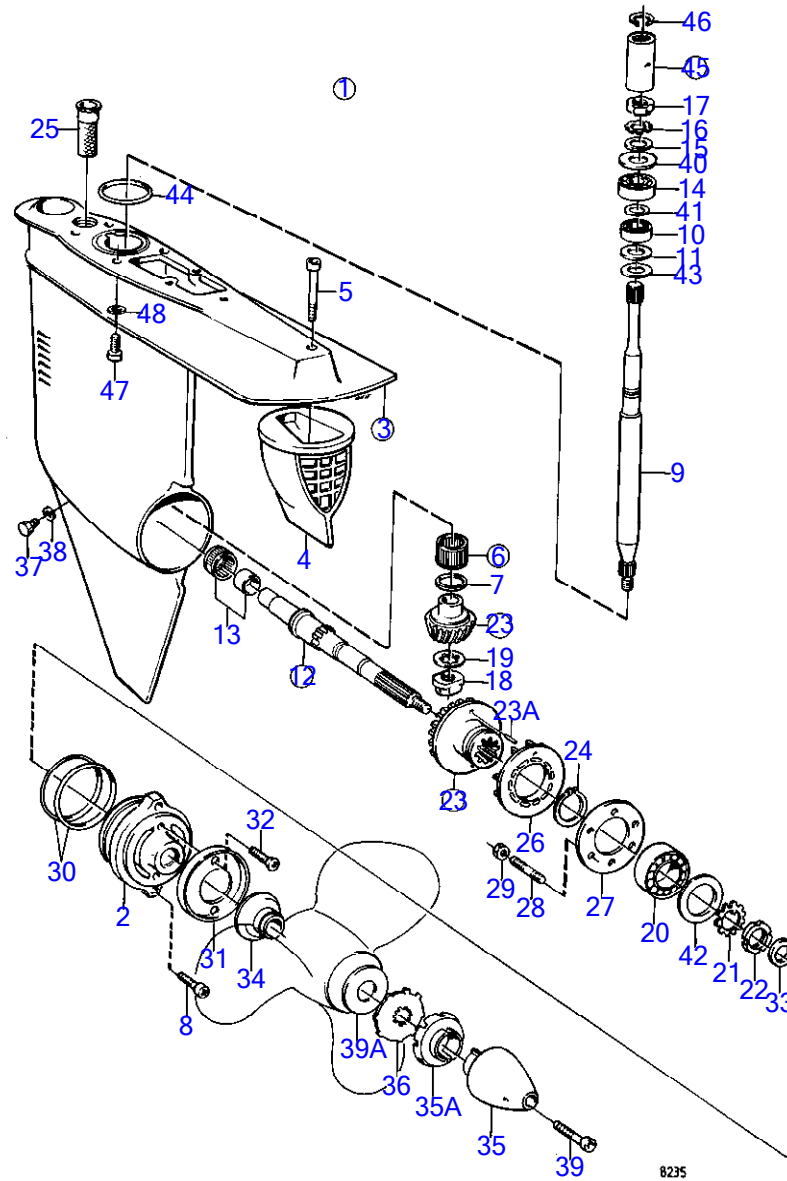

RÉF	No Pièce	QTÉ	DÉSIGNATION	NOTES
44	814332	2	· Ressort	
45	814399	1	· Arbre	
46	943194	2	· Rondelle	
47	814390	1	Rondelle plastique	
48	851426	1	Rondelle guide	
49	804312	1	Dé	
50	940191	2	Rondelle	
51	17276	1	Goupille fendue	
52	925259	1	Joint torique	
53	125017	2	Joint torique	
54	967352	X	Cale réglage	E=0,05mm
	943866	X	Cale réglage	E=0,10mm
	943867	X	Cale réglage	E=0,20mm
	943868	X	Cale réglage	E=0,40mm
55	941807	2	Vis à six pans creux	
56	941885	2	Contre-écrou	
57	941814	2	Goujon	
58	897448	1	Tige réglage	
59	813954	1	Fourche	
60	192662	1	Goupille fendue	
61	17253	2	Goupille fendue	
62	940190	1	Écrou hexagonal	
63	940191	2	Rondelle	
64	941820	1	Joint torique	
65	941808	2	Vis à six pans creux	
66	941809	1	Vis à six pans creux	
67		X	cable de commande	Voir groupe 9