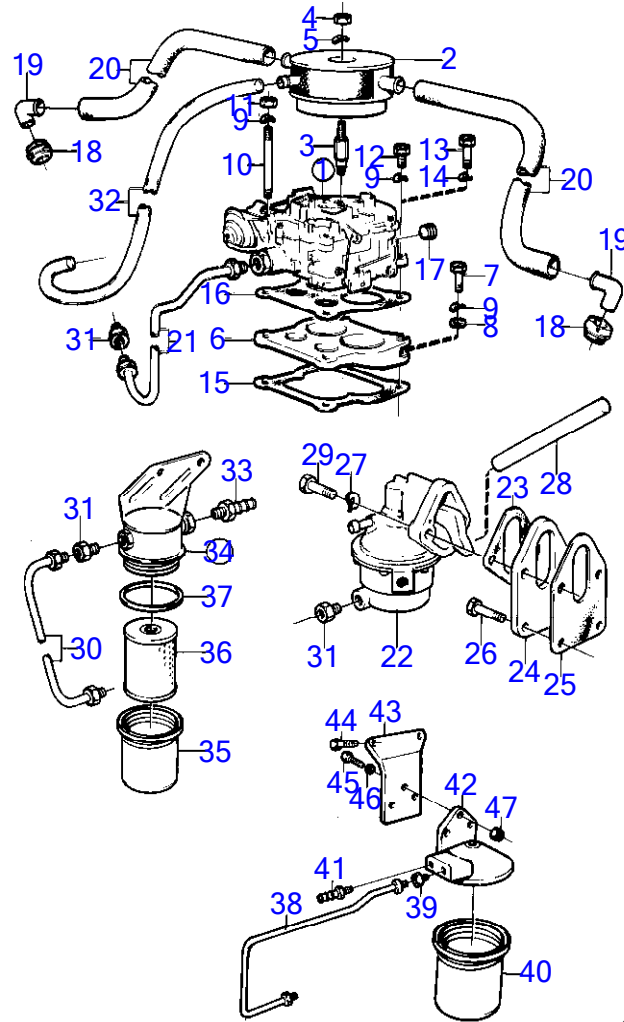

8255

BB260C

RÉF	No Pièce	QTÉ	DÉSIGNATION	Voir	NOTES
1	841047	1	Carburateur		
2	841597	1	Pare-feu		(834720)
3	834795	1	Goujon		
4	950352	1	Contre-écrou		
5	941906	1	Rondelle élastique		
13	940159	2	Vis à tête hexagonal		L=32mm
	955532	2	Vis à tête hexagonal		L=95mm
14	941907	4	Rondelle élastique		
16	826479	1	Joint		Voir groupe 2B
17	952075	1	Tampon		
19	841546	2	Fixe-flexible		
20	941995	X	Flexible		L=2X300mm
21	841356	1	Tuyau		
22	826493	1	Pompe carburant, pieces de la pompe d'alimentation		
		X	.		
23	818668	1	Joint		
24	835333	1	Bride		
25	835087	1	Joint		
26	841426	2	Vis		
27	942336	2	Rondelle élastique		
28	835422	1	Tige-poussoir		
29	940162	2	Vis à tête hexagonal		
38	(855668)	1	Tuyau		Référence hors de gamme
39	180303	2	Raccord		
40	855686	1	Filtre carburant		
			bulletin p-18-8-1	p-18-8-1-EN	Volvo Penta Ethanol Fuel treatment
41	834781	1	Raccord		
42	855569	1	Gaine		
43	855570	1	Console		
44	841426	2	Vis		
45	955295	3	Vis à tête hexagonal		
46	941907	3	Rondelle élastique		
47	955782	3	Écrou hexagonal		

7744020-23-17924C

8255
www.dbmoteurs.fr

Upd:2014-09-23

AQ260A, AQ260B, BB260A, BB260AV, BB260B, BB260C