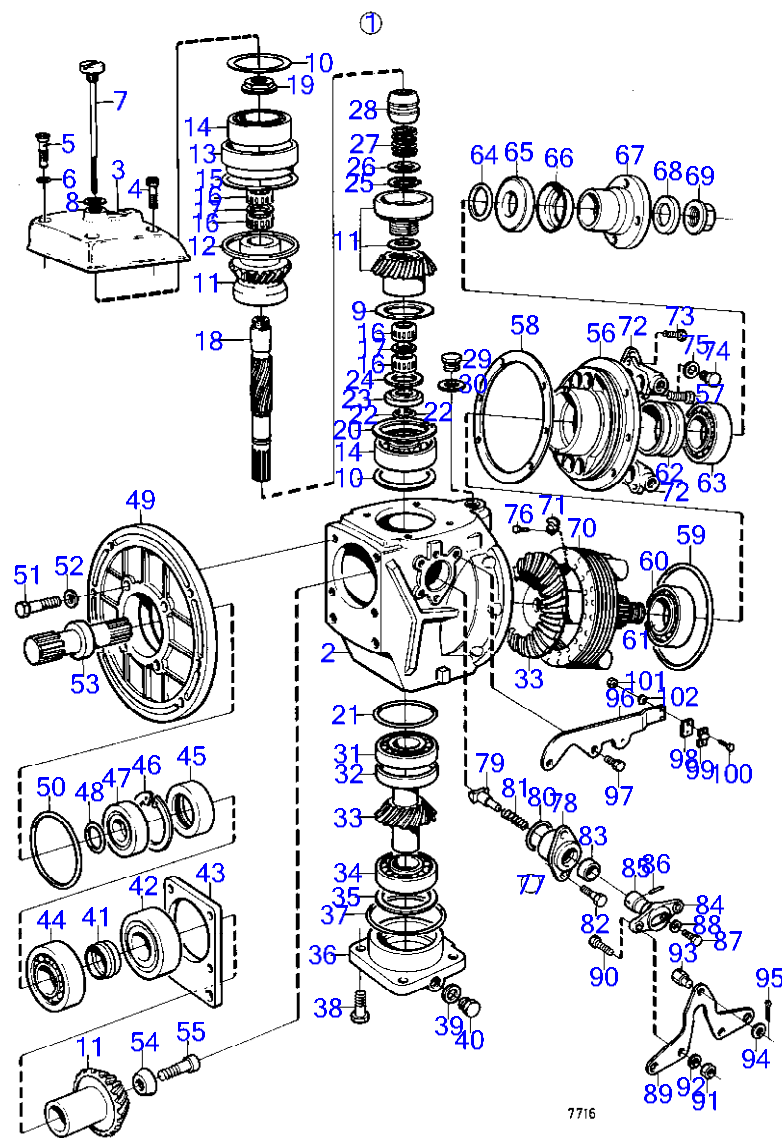

RÉF	No Pièce	QTÉ	DÉSIGNATION	Voir	NOTES
1	853397	1	Inverseur marche		Rapport 1,54:1
2	(853374)	1	· Carter boîte vitesse		Référence hors de gamme
3	832667	1	· Couvercle boîte vite		
4	956585	3	· Vis à six pans creux		
5	814643	1	· Vis creuse		
6	955989	1	· Joint torique		
7	839351	1	· Jauge d'huile		
8	955974	1	· Joint torique		
9	949071	X	· Cale réglage		E=0,1mm
	949073	X	· Cale réglage		E=0,35mm
	949072	X	· Cale réglage		E=0,5mm
10	943866	X	· Cale réglage		E=0,1mm
	943867	X	· Cale réglage		E=0,2mm
	967557	X	· Cale réglage		E=0,3mm
	943868	X	· Cale réglage		E=0,4mm
11	853668	1	· Jeu pignons		
12	832669	1	· Joint		
13	832644	1	· Manchon de palier		
14	853542	2	· Roulement billes		
15	943869	X	· Cale réglage		E=0,05mm
	946179	X	· Cale réglage		E=0,1mm
	943870	X	· Cale réglage		E=0,2mm
16	181359	4	· Couronne à aiguilles		
17	(897308)	2	· Bague entretoise		Référence hors de gamme
18	853523	1	· Arbre		
19	839332	1	· Écrou		Alt E=2,00mm
	839333	1	· Écrou		Alt E=2,37mm
	839334	1	· Écrou		Alt E=2,65mm
20	850433	1	· Circlip		
21	944522	X	· Cale réglage		E=0,05mm
	42981	X	· Cale réglage		E=0,1mm
	42980	X	· Cale réglage		E=0,2mm
22	897312	2	· Anneau verrouillage		
23	853528	1	· Bague entretoise		
24	852433	1	· Rondelle usure		
25	951077	1	· Circlip		
26	26411	1	· Cale réglage		
27	813970	1	· Ressort		
28	853420	1	· Manchon guidage		
29	814179	1	· Tampon		
30	897682	1	· Joint		
31	181301	1	· Bague intérieure		
32	181302	1	· Coupelle		
33	(853375)	1	· Anode		Référence hors de gamme
34	184649	1	· Roulement à rouleaux		
35	967352	X	· Cale réglage		E=0,05mm