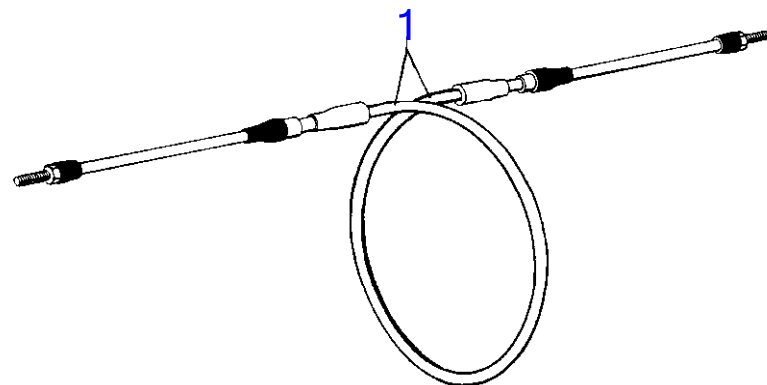

RÉF	No Pièce	QTÉ	DÉSIGNATION
1	851601	1	Commande
7	853423	1	· Retenue
7A	852924	1	· Clip
17	839638	2	· Dé
18	17253	2	· Goupille fendue

AQ260A, AQ260B, BB260A, BB260AV, BB260B, BB260C

23 55