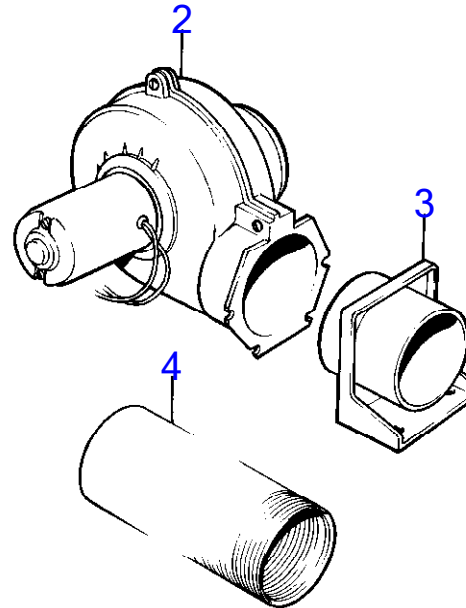

AQ260A, AQ260B, BB260A, BB260AV, BB260B, BB260C

6088

AQ260A, AQ260B, BB260A, BB260AV, BB260B, BB260C

RÉF	No Pièce	QTÉ	DÉSIGNATION	NOTES
1	828763	X	Pompe drain	12V
2	(828797)	X	Ventilateur	12V, Référence hors de gamme
3	828798	X	Kit montage	
4	828807	X	Flexible d'aération	L=5000mm