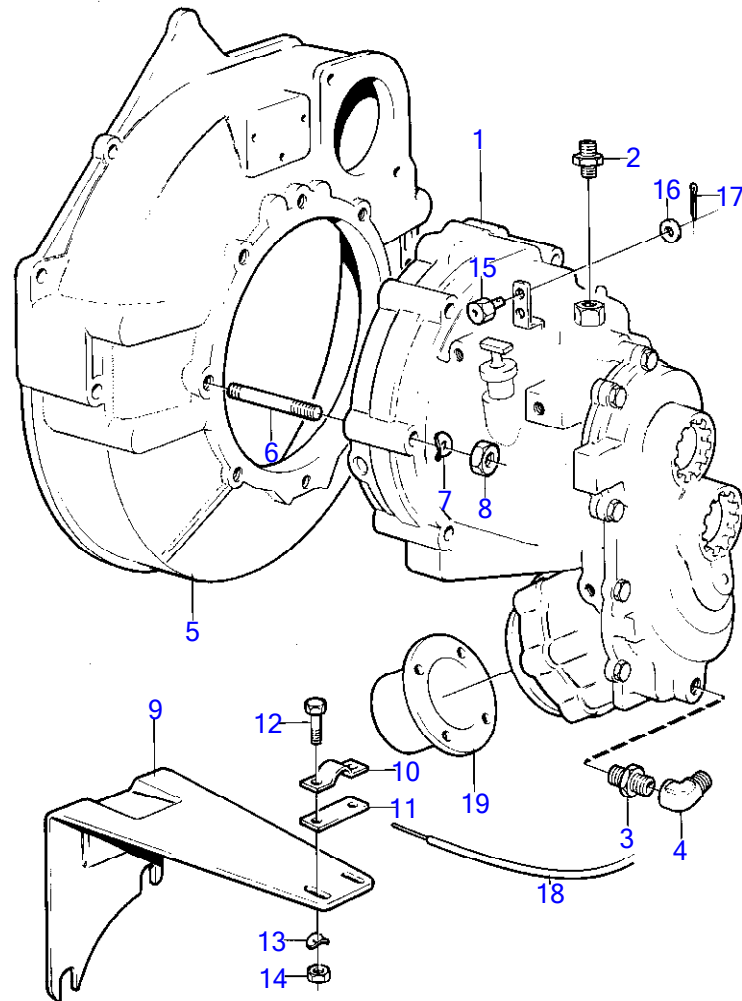

5549

**BB260A**

RÉF	No Pièce	QTÉ	DÉSIGNATION	NOTES
1		1		
		1		Rapport 1,52:1
		1		Sens de rotation contraire a celui du moteur., Rapport 1,91:1
		1		Rapport 2,91:1
			· pieces	
2	(804533)	1	Raccord	Référence hors de gamme, Voir groupe 2B
3	941750	1	Raccord	Voir groupe 2B
4	941757	1	Raccord coudé	Voir groupe 2B
5	841056	1	Carter volant	Voir groupe 2A
6	(953529)	6	Goujon	Référence hors de gamme
7	941909	6	Rondelle élastique	
8	940157	6	Écrou hexagonal	
9	(841431)	1	Console	Référence hors de gamme, Pour rapport 1:1
10	21471054	1	Console	
11	819068	1	Rondelle	
12	955246	2	Vis à tête hexagonal	
13	940090	2	Rondelle	
14	946577	2	Contre-écrou	
15	3841580	1	Dé	
16	955892	1	Rondelle	
17	907834	1	Goupille fendue	
18		X	cable de commande	Voir groupe 9
19		X	bride d'arbre porte-helice	Voir groupe 9