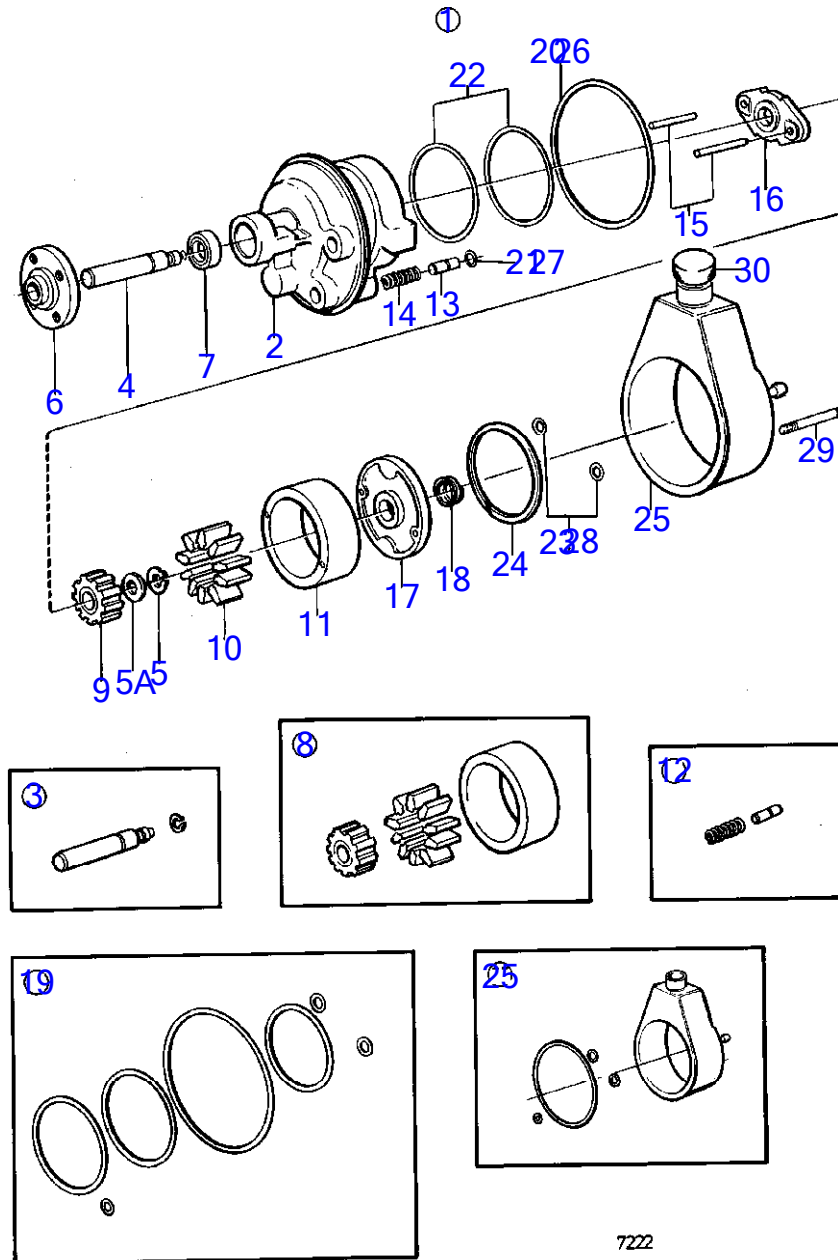

7222

RÉF	No Pièce	QTÉ	DÉSIGNATION	NOTES
1	(838310)	1	Servopompe	Référence hors de gamme
2		1	· boîtier	
3	(273935)	1	· Kit d'arbres	Référence hors de gamme
4		1	· · arbre d'entraînement	
5	273881	1	· Kit bague	
5A	(1272634)	X	· Rondelle ajustée	E=0,05mm, Référence hors de gamme
5	(1272635)	X	· Rondelle ajustée	E=0,1mm, Référence hors de gamme
	(1272636)	X	· Rondelle ajustée	E=0,2mm, Référence hors de gamme
	(1272637)	X	· Rondelle ajustée	E=0,3mm, Référence hors de gamme
6		1	· moyeu	
7	1272412	1	· Joint	
8		1	· kit rotor	
9		1	· · rotor	
10		1	· · vanne	
11		1	· · bague	
12	(273905)	1	· Kit soupapes	Référence hors de gamme
13		1	· · vanne	
14		1	· · ressort	
15	(1272427)	2	· Goupille cylindrique	Référence hors de gamme
16	(1329586)	1	· Tôle	Référence hors de gamme
17	(1329588)	1	· Plateau pression	Référence hors de gamme
18	(1329589)	1	· Anneau verrouillage	Référence hors de gamme
19	855735	1	· Kit plombage	
20		1	· · joint torique	
21		1	· · joint torique	
22		2	· · joint torique	
23		2	· · joint torique	
24	(1272431)	1	· · Anneau verrouillage	Référence hors de gamme
25	855544	1	· Kit réservoir d'huile	
26		1	· · joint torique	
27		1	· · joint torique	
28		2	· · joint torique	
29	855574	2	· Goujon	
30	(1330839)	1	· Gaine extérieure	Référence hors de gamme