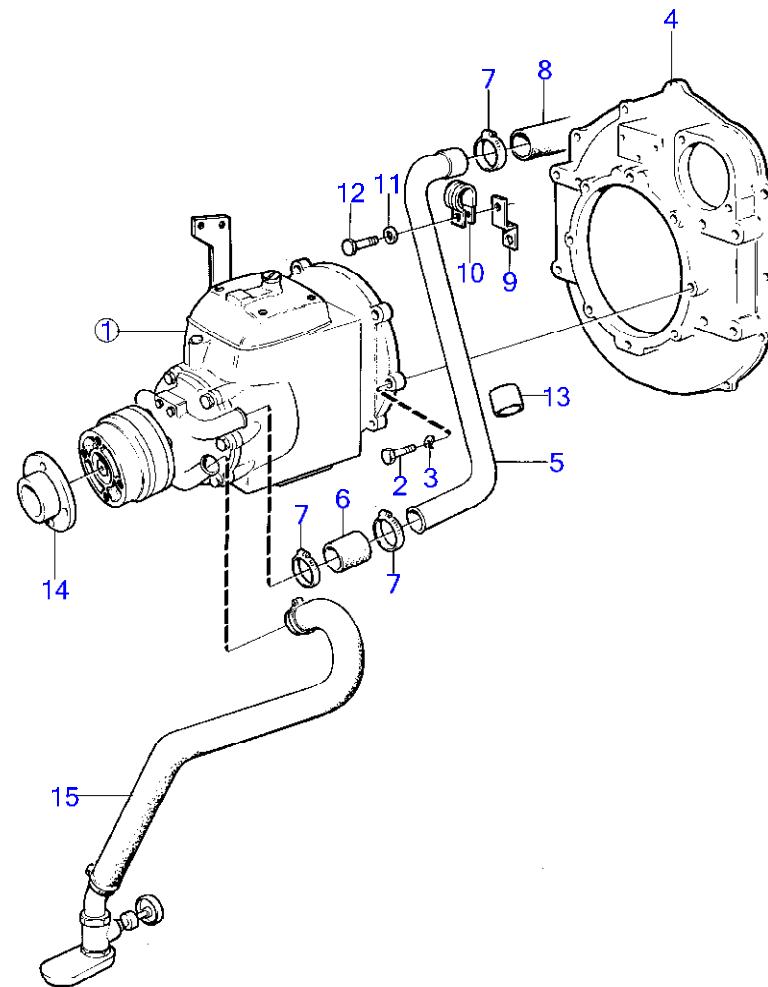

BB260AV

RÉF	No Pièce	QTÉ	DÉSIGNATION	NOTES
1	(841387)	1	Renvoi d'angle	Référence hors de gamme
		1		Rapport 1,99:1
		1		Rapport 3,14:1
		1		Sens de rotation contraire a celui du moteur., Rapport 1,53:1
		1		Sens de rotation contraire a celui du moteur., Rapport 1,98:1
		1		Sens de rotation contraire a celui du moteur., Rapport 3,1:1
			· pieces	
2	(804533)	1	Raccord	Référence hors de gamme, Voir groupe 2B
3	941750	1	Raccord	Voir groupe 2B
4	941757	1	Raccord coudé	Voir groupe 2B
5	841056	1	Carter volant	Voir groupe 2A
6	(953529)	6	Goujon	Référence hors de gamme
7	941909	6	Rondelle élastique	
8	940157	6	Écrou hexagonal	
9	(841431)	1	Console	Référence hors de gamme
10	21471054	1	Console	
11	819068	1	Rondelle	
12	955246	2	Vis à tête hexagonal	
13	940090	2	Rondelle	
14	946577	2	Contre-écrou	
15	3841580	1	Dé	
16	955892	1	Rondelle	
17	907834	1	Goupille fendue	
18		X	cable de commande	Voir groupe 9
19		X	bride d'arbre porte-helice	Voir groupe 9

5847