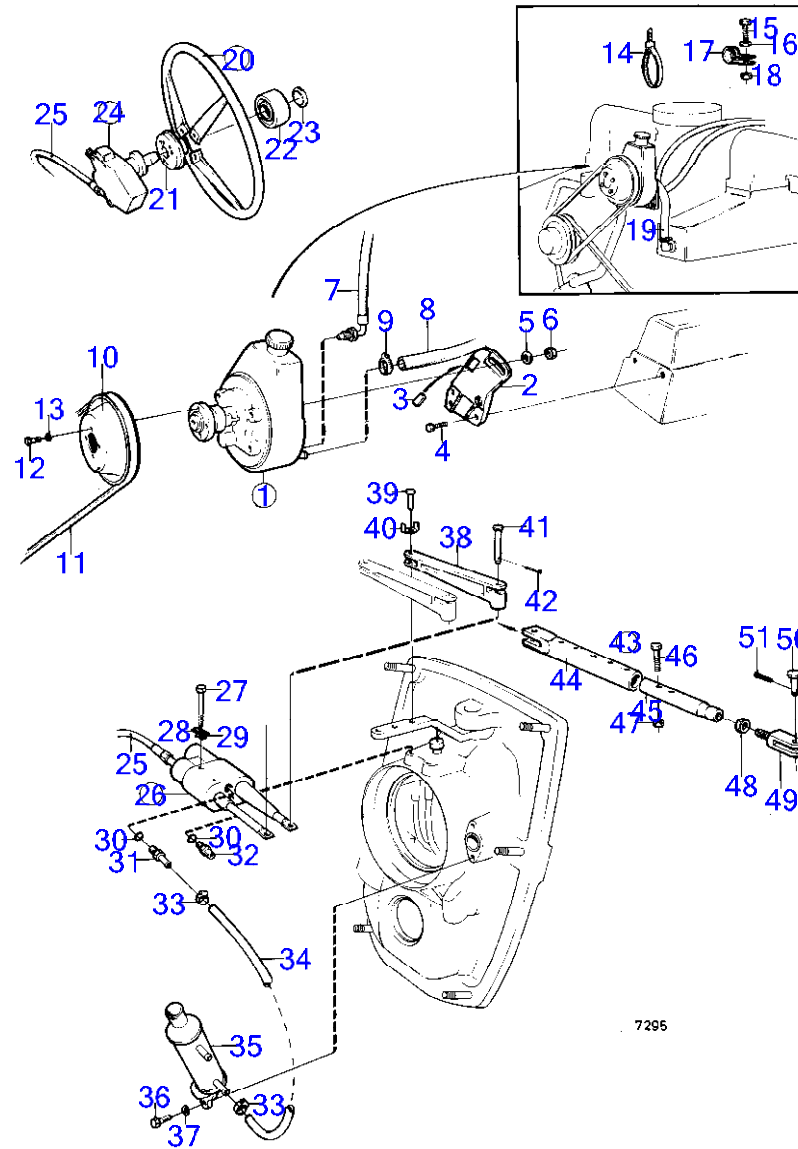

7295

AQ260A

RÉF	No Pièce	QTÉ	DÉSIGNATION	Voir	NOTES
1	(838310)	1	Servopompe	17993	Référence hors de gamme
	855860	1	Servopompe	17993	
2	(855847)	1	Console		Référence hors de gamme
3	855868	1	Tole support		
4	955535	3	Vis à tête hexagonal		
5	(11975)	2	Rondelle		Référence hors de gamme
6	963107	2	Contre-écrou		
7	855270	1	Durit refoulement		Anc. mod.
	853454	1	Durit refoulement		Nouv. mod.
8	838311	X	Flexible de retour		L=1800mm
9	961664	1	Collier serrage		
10	(855353)	1	Poulie		Référence hors de gamme
11	966387	1	Courroie trapézoïdal		L=1050mm
12	955293	4	Vis à tête hexagonal		
13	941907	4	Rondelle élastique		
14	948210	X	Serre-câble		
15	955512	1	Vis à tête hexagonal		
16	955893	1	Rondelle		
17	949386	1	Collier serrage		
18	955825	1	Écrou hexagonal		
19	952970	X	Flexible		L=500mm
20	(850936)	1	Volant de direction		Référence hors de gamme
21	(828943)	1	Coussin au volant		Référence hors de gamme
22	(850938)	1	Embleme		Référence hors de gamme
23	853160	1	Rondelle verrouillag		
24	850809	1	Tête de commande		
				17994	
25	853185	X	Câble de direction		L=3000mm
	850811	X	Câble de direction		L=3300mm
	853188	X	Câble de direction		L=3750mm
	853189	X	Câble de direction		L=4000mm
	853190	X	Câble de direction		L=4250mm
	850815	X	Câble de direction		L=4500mm
	850816	X	Câble de direction		L=4800mm
	853193	X	Câble de direction		L=5000mm
	853194	X	Câble de direction		L=5500mm
	853195	X	Câble de direction		L=6000mm
	828866	X	Câble de direction		L=6750mm
	853287	X	Câble de direction		L=7900mm
	853288	X	Câble de direction		L=8500mm
26	(852741)	1	Vérin de direction		Référence hors de gamme
	(853307)		Kit reparation		Référence hors de gamme
27	968247	2	Vis à tête hexagonal		
28	853254	2	Gache		

7744020-64-17992

7295
www.dbmoteurs.fr

Upd:2014-09-23

AQ260A, AQ260B, BB260A, BB260AV, BB260B, BB260C