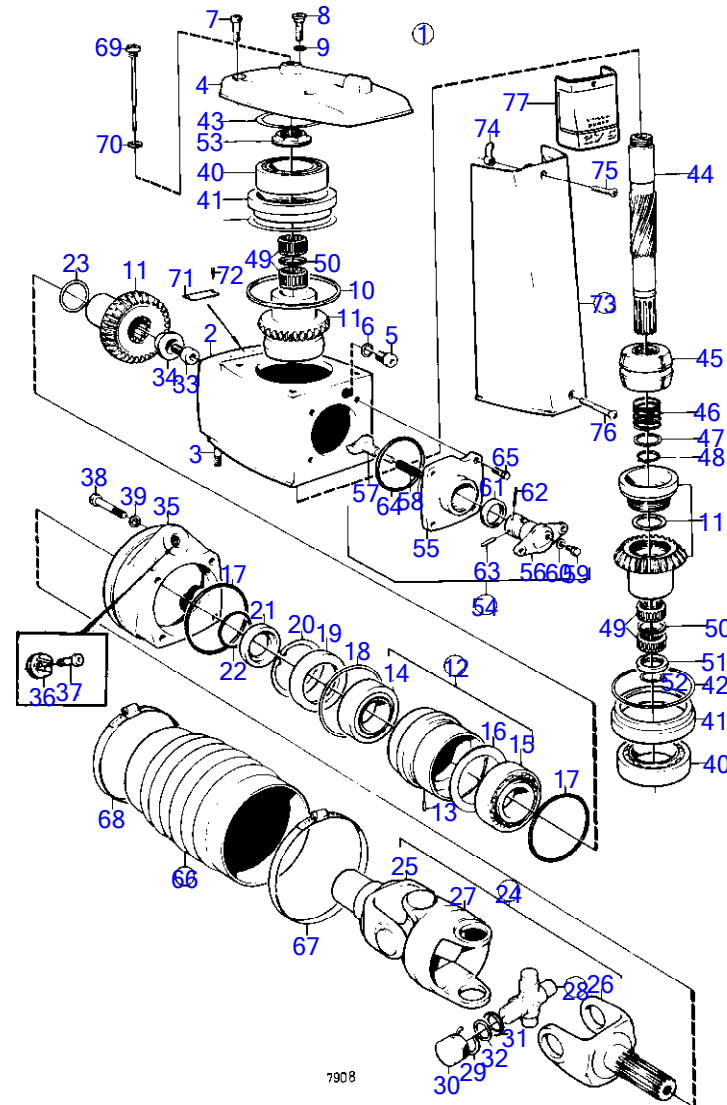

RÉF	No Pièce	QTÉ	DÉSIGNATION	Voir	NOTES
1	853460	1	Vitesse		Remplace par 1pc 851340 et 1pc 853561
2	(832674)	1	· Isolant		Référence hors de gamme
3	941814	2	· Goujon	17975	
4	832667	1	· Couvercle boîte vite		
5	814179	1	· Tampon		
6	897682	1	· Joint		
7	941807	3	· Vis à six pans creux		
8	814643	1	· Vis creuse		
9	955989	1	· Joint torique		
10	832669	1	· Joint		
11	839027	1	· Jeu pignons		
12	875425	1	· Presse-étoupe		
13	951940	1	· Goupille tubulaire		
14	183247	1	· Roulement à rouleaux		
15	183668	1	· Roulement à rouleaux		
16	897772	1	· Défecteur d'huile		
17	925256	2	· Joint torique		
18	941826	X	· Cale réglage		E=0,5mm
	941827	X	· Cale réglage		E=0,20mm
	948230	X	· Cale réglage		E=0,35mm
19	839253	1	· Bague étanchéité		E=0,20mm
20	914538	1	· Circlip		E=0,35mm
21	832675	1	· Rondelle		
22	956000	1	· Joint torique		
23	943871	X	· Cale réglage		E=0,05mm
	943872	X	· Cale réglage		E=0,10mm
	943873	X	· Cale réglage		E=0,20mm
24	853057	1	· Cardan		E=0,10mm
			bulletin P-44-1-5	P-44-1-5-EN	Joint cardan
25	853561	1	· Kit fourche de carda		E=0,20mm
			bulletin P-44-1-5	P-44-1-5-EN	Joint cardan
26	839026	1	· Fourche		
27	897706	1	· Pièce intermédiaire		
28	853255	2	· Croisillon		
29	(853331)	4	· Anneau verrouillage		Référence hors de gamme
30	897707	8	· Croisillon		
31	(897776)	8	· Anneau verrouillage		Référence hors de gamme
32		8	· bague en liège		
33	(851293)	1	· Vis		Référence hors de gamme
34	839013	1	· Rondelle		
35	851265	1	· Bague serrage		PZ2898015-
36	852705	1	· Goupille-guide		(851263) PZ2898015-
37	941807	2	· Vis à six pans creux		PZ2898015-
38	956590	4	· Vis à six pans creux		
39	942598	4	· Rondelle		
40	853542	2	· Roulement billes		(183729)