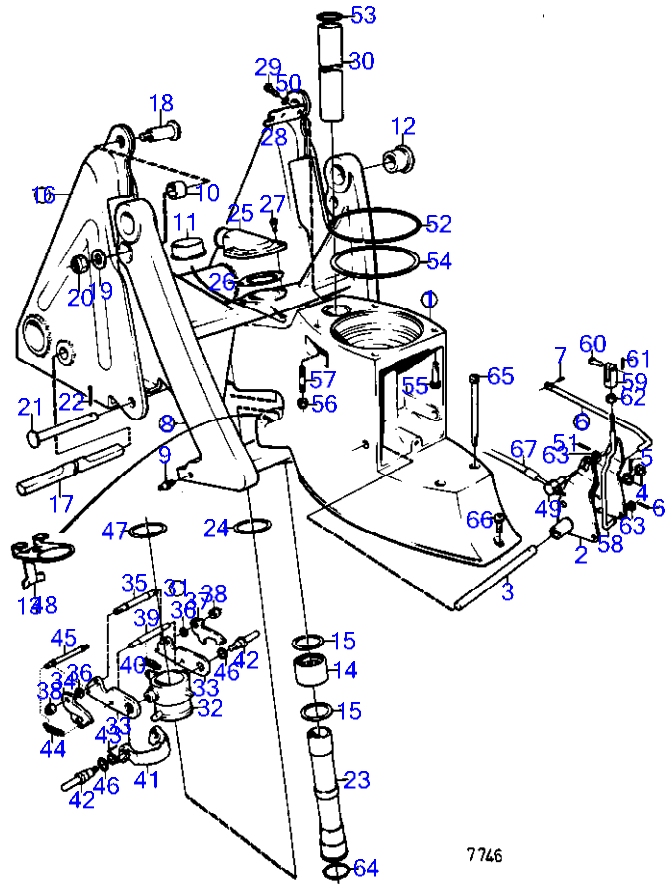

RÉF	No Pièce	QTÉ	DÉSIGNATION	NOTES
1	852851	1	Boitier intermediair	
2	897829	1	· Étrier de changement	
3	897447	1	· Arbre	
4	897511	2	· Rondelle	
5	17253	1	· Goupille fendue	
6	851412	1	· Barre de blocage de	
7	967556	1	· · Goupille tubulaire	
8	852869	1	Fourche	
9	940194	1	· Graisseur	
10	852912	2	· Bague	
11	853062	1	· Bague de palier	
12	853223	2	Bague	
13	851426	1	Rondelle guide	
14	183391	1	Roulements à aiguill	
15	181620	2	Bague étanchéité	
16	852769	1	Fixation de cylindre	Remplace par 1pc 853310 fixation + 2pcs 853308 vis + 2pcs 853309 goupille fendue.
	853310	1	Fixation de cylindre	PZ 29003011-
17		1	· arbre	
18	852751	2	Vis d'appui	
	853308	2	Vis d'appui	PZ 29003011-
19	853071	2	Rondelle	
20	946672	2	Contre-écrou	
21	852749	2	Boulon à trou goupil	
	853309	2	Boulon à trou goupil	PZ 29003011-
22	967707	2	Goupille fendue	
23	814386	1	Fusée de direction	
24	897696	2	Rondelle	
25	851766	1	Raccord flexible	
26	814356	1	Étanchéité	
27	941813	2	Vis à six pans creux	
28	853078	1	Support câbles	
29	940168	2	Vis à tête hexagonal	
30	897644	1	Tuyau	
31	851422	1	Butée d'inversion	
32	851402	1	· Manchon de palier	
33	814391	2	· Loquet	
34	814392	1	· Mousqueton	
35	814419	1	· Arbre	
36	814422	2	· Rondelle entretoise	
37	814393	1	· Mousqueton	
38	943197	2	· Contre-écrou	
39	851424	1	· Bras butée	
40	832534	1	· Ressort	
41	851403	1	· Étrier verrouillage	
42	851423	2	· Fusée	
43	814396	1	· Ressort