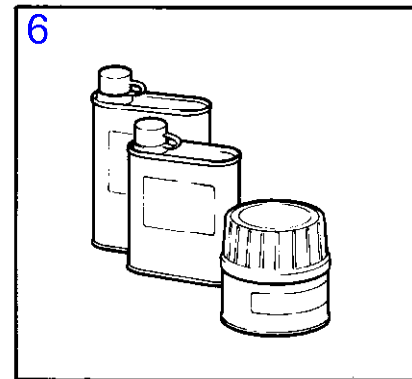

AQ260A, AQ260B, BB260A, BB260AV, BB260B, BB260C

RÉF	No Pièce	QTÉ	DÉSIGNATION	NOTES
1	(834895)	1	Kit outils	Référence hors de gamme
2	844642	1	· Sacoche porte-outils	(809863)
3	(841044)	1	· Tournevis	Référence hors de gamme
4	(963929)	1	· Tournevis combiné	Référence hors de gamme
5	(841252)	1	· Clé plate	Référence hors de gamme, 13-16mm
	(841253)	1	· Clé plate	Référence hors de gamme, 1/2-11/16mm
	(962054)	1	· Clé plate	Référence hors de gamme, 19-22mm
6	(834834)	1	Prise douille	Référence hors de gamme
7	841045	1	Kit outils	Transmission AQ
8	(834980)	1	· Tournevis	Référence hors de gamme
9	914675	1	· Clé hexagonale mate	1/4"
	914677	1	· Clé hexagonale mate	3/8"
10	875117	1	Pompe vidange huile	
11	844642	1	· Sacoche porte-outils	
12		1	· pompe de vidange d'huile	
13	806282	1	· Tube plastique	L=1000mm
14		1	· flexbile en plastique	L=100mm
15	(841527)	1	· Tube de vidange d'hu	Référence hors de gamme, L=700mm
16	(841046)	1	· Durit caoutchouc	Référence hors de gamme
17	835964	1	· Tube de vidange d'hu	L=711mm

AQ260A, AQ260B, BB260A, BB260AV, BB260B, BB260C

6092