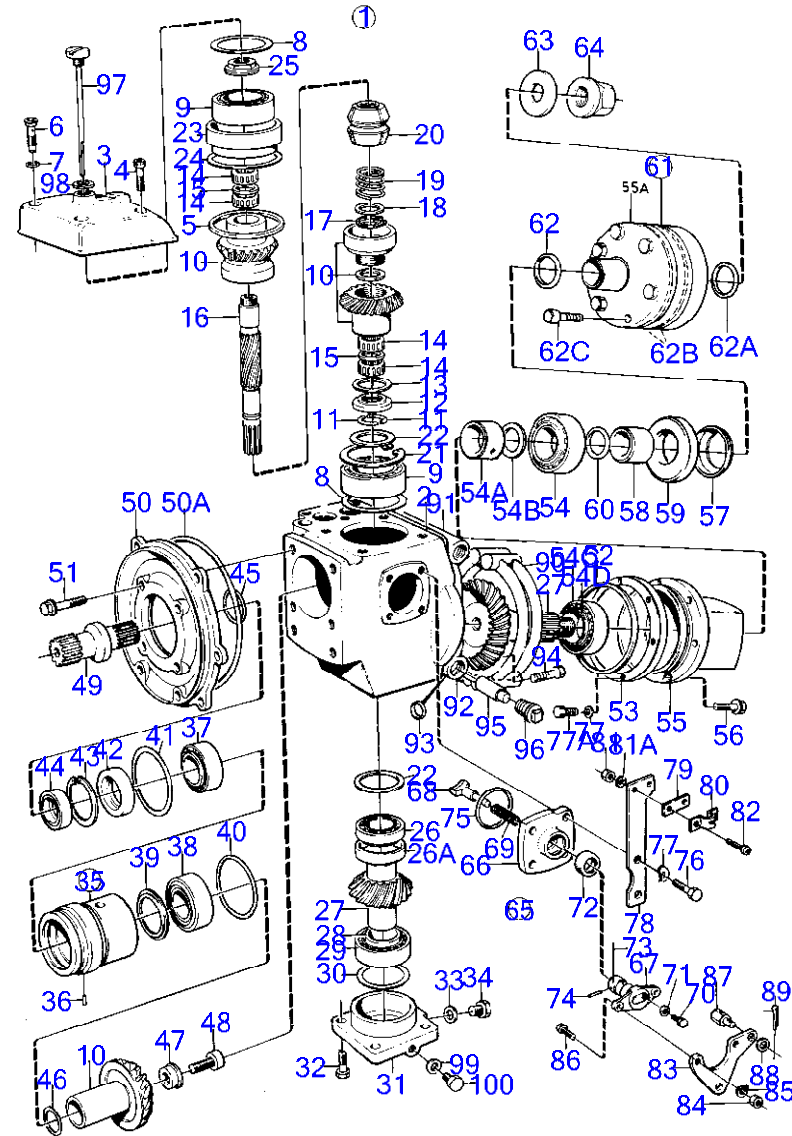

6079

RÉF	No Pièce	QTÉ	DÉSIGNATION	Voir	NOTES
1	(852001)	1	Inverseur marche		Rapport 1,54:1, Référence hors de gamme
2	(851673)	1	· Carter boîte vitesse		Référence hors de gamme
3	832667	1	· Couvercle boîte vite		
4	956585	3	· Vis à six pans creux		
5	832669	1	· Joint		
6	814643	1	· Vis creuse		
7	955989	1	· Joint torique		
8	967352	X	· Cale réglage		E=0,05mm
	943866	X	· Cale réglage		E=0,1mm
	943867	X	· Cale réglage		E=0,2mm
	943868	X	· Cale réglage		E=0,4mm
9	853542	2	· Roulement billes		(183729)
10	839027	1	· Jeu pignons		
11	897312	2	· Anneau verrouillage		
12	850422	1	· Bague entretoise		
13	852433	1	· Rondelle usure		(850243)
14	181359	4	· Couronne à aiguilles		
15	(897308)	2	· Bague entretoise		Référence hors de gamme
16	897385	1	· Arbre		
17	951077	1	· Circlip		
18	26411	1	· Cale réglage		
19	813970	1	· Ressort		
20	852949	1	· Manchon guidage		(852548)
21	850433	1	· Circlip		
22	949071	X	· Cale réglage		E=0,1mm
	949072	X	· Cale réglage		E=0,15mm
	949073	X	· Cale réglage		E=0,35mm
	949074	X	· Cale réglage		E=0,50mm
23	832644	1	· Manchon de palier		
24	946179	X	· Cale réglage		E=0,1mm
	943870	X	· Cale réglage		E=0,2mm
25		1	· écrou		
	839332	X	· Écrou		Alt E=2,10mm
	839333	X	· Écrou		Alt E=2,37mm
	839334	X	· Écrou		Alt E=2,65mm
26	181301	1	· Bague intérieure		
26A	181302	1	· Coupelle		
27	(851720)	1	· Kit pignon		Référence hors de gamme
28	181303	1	· Bague intérieure		
29	181304	1	· Coupelle		
30	941835	X	· Cale réglage		E=0,05mm
	87655	X	· Cale réglage		E=0,1mm
	191840	X	· Cale réglage		E=0,15mm
	87654	X	· Cale réglage		E=0,35mm
31	(851697)	1	· Couvercle palier		Référence hors de gamme
32	946329	4	· Vis à embase