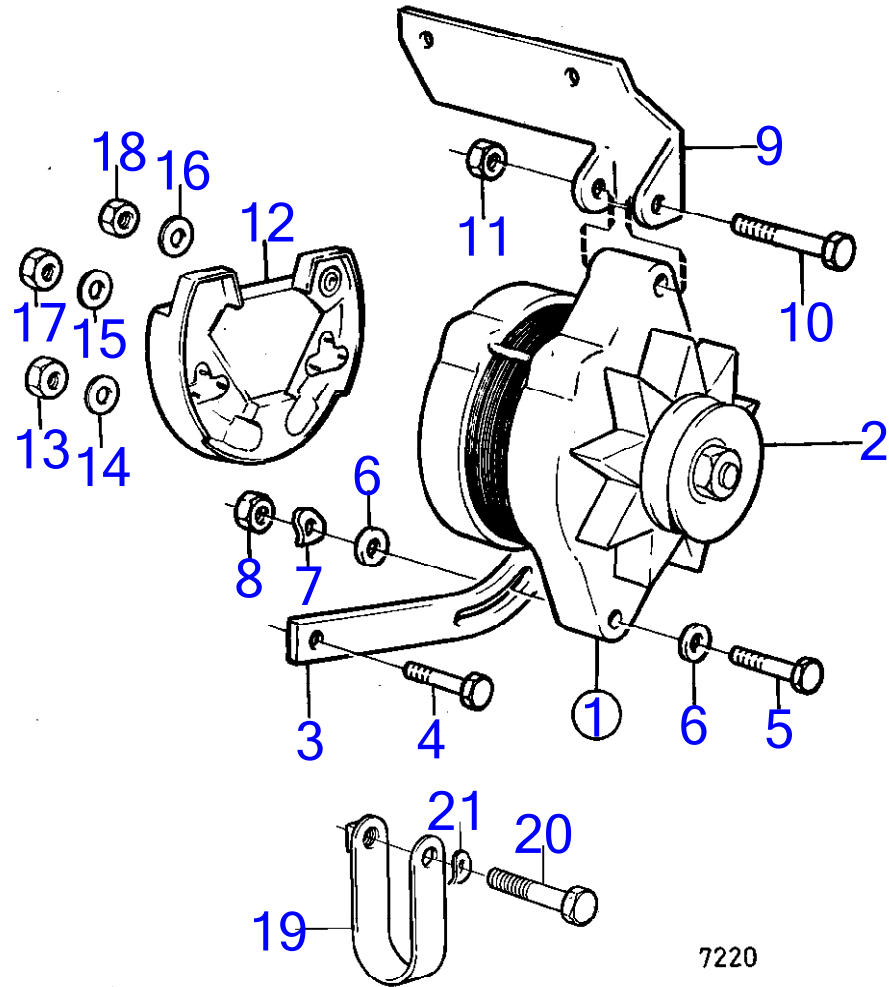

7220

BB260B

RÉF	No Pièce	QTÉ	DÉSIGNATION	Voir	NOTES
1	(841379)	1	Alternateur		35A remp. par 841769, Référence hors de gamme
	(841769)	1	Alternateur	17943	
			bulletin 49-04	49-04-EN	Remplace par 1 alternateur 841765 et 1 faisceau de cables 841822., 35A, Référence hors de gamme
1				17943	Alternateurs
	841765	1	Alternateur		50A, remp. par 858838
				17942	
2	841813	1	Poulie		
3	835352	1	Bride serrage		
4	955534	1	Vis à tête hexagonal		
5	940161	1	Vis à tête hexagonal		
6	191172	2	Rondelle		
7	941907	1	Rondelle élastique		
8	955826	1	Écrou hexagonal		
9	(835913)	1	Fixation		Référence hors de gamme
10	955700	1	Vis à tête hexagonal		
11	950375	1	Contre-écrou		
12	840638	1	Repartiteur de charg	17942	
13	955781	2	Écrou hexagonal		
14	941906	2	Rondelle élastique		
15	941906	1	Rondelle élastique		
16	941905	1	Rondelle élastique		
17	955781	1	Écrou hexagonal		+
18	955780	1	Écrou hexagonal