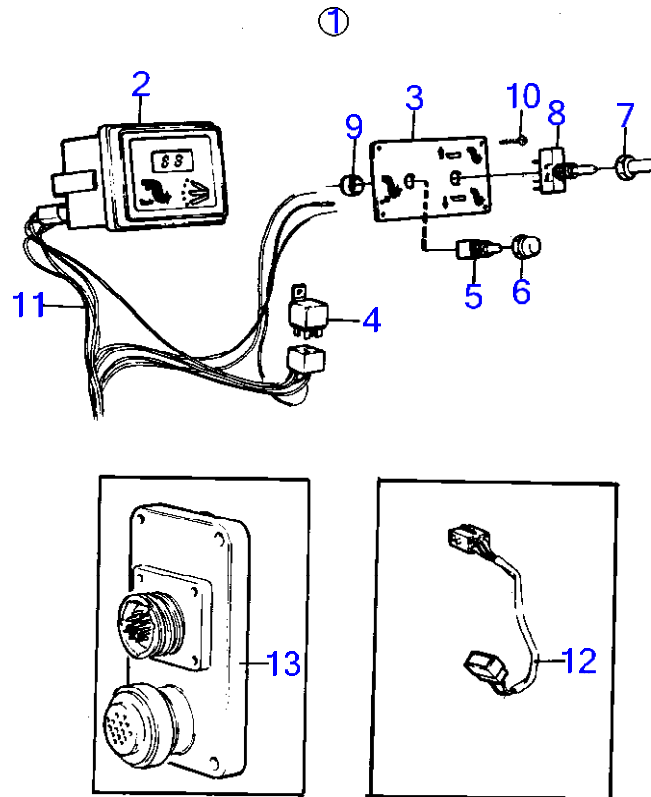

AQ260A, AQ260B, BB260A, BB260AV, BB260B, BB260C

7724

AQ260A, AQ260B, BB260A, BB260AV, BB260B, BB260C

RÉF	No Pièce	QTÉ	DÉSIGNATION	NOTES
1	(853067)	1	Tableau de bord	Référence hors de gamme
2	828731	1	· Instrument d'indicat	
3	828739	1	· Tableau de commande	
4	876040	1	· Kit de relais	
5	828584	1	· Interrupteur à bascu	
6	828586	1	· Écrou	
7	828743	1	· Écrou borgne	
8	828742	1	· Rupteur	
9	828740	2	· Rondelle entretoise	
10	828647	4	· Vis	
11		X	· cables et cosses	Voir groupe 3
12	853052	X	Cable de rallonge	L=3000mm
13	846853	X	Embrayage