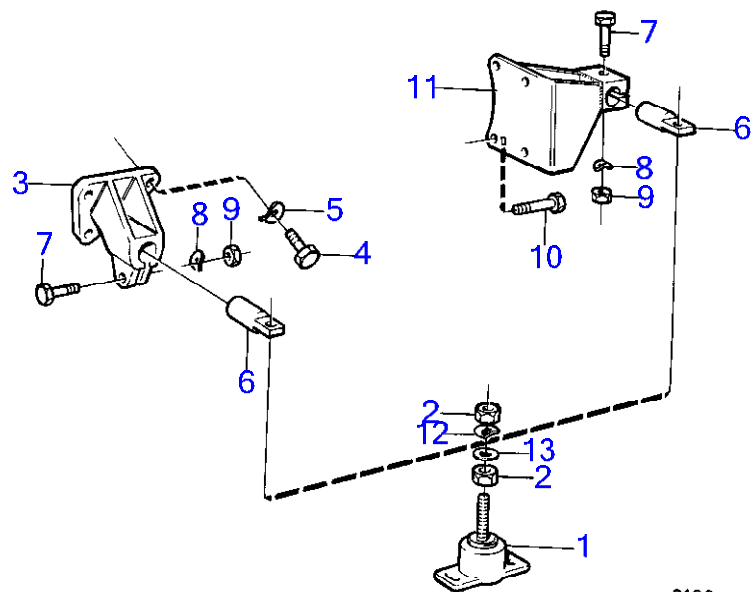

6183

BB260B

RÉF	No Pièce	QTÉ	DÉSIGNATION	NOTES
1	841355	4	Coussin caoutchouc	
2	(955839)	8	Écrou hexagonal	Référence hors de gamme
3	(841316)	2	Silentbloc moteur	Référence hors de gamme
4	941939	6	Vis	
5	942336	6	Rondelle élastique	Anc. mod.
6	(841247)	4	Pion	Référence hors de gamme
7	955550	2	Vis à tête hexagonal	L=51mm,anc. mod.
	955551	2	Vis à tête hexagonal	L=57mm,anc. mod.
	955551	4	Vis à tête hexagonal	L=57mm,nouv. mod.
8	941909	4	Rondelle élastique	
9	950355	4	Contre-écrou	
10	955548	8	Vis à tête hexagonal	
11	(841580)	1	Support moteur	TB, Référence hors de gamme
	(841581)	1	Console	BB, Référence hors de gamme
12	941914	4	Rondelle élastique	
13	955902	4	Rondelle