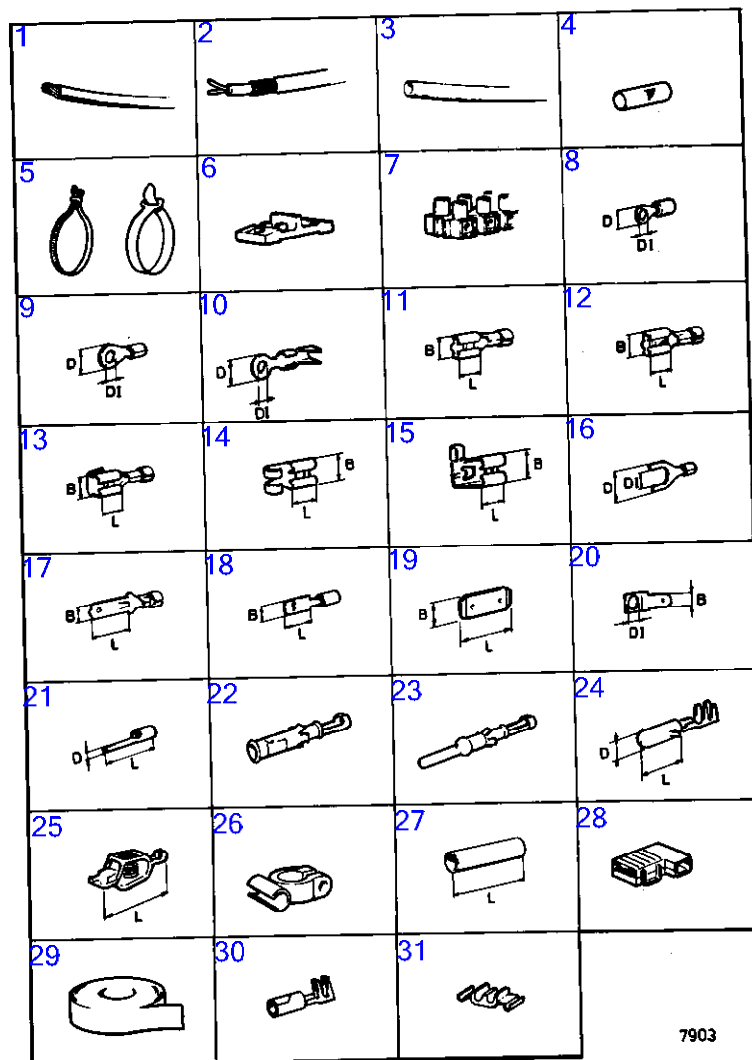

AQ260A, AQ260B, BB260A, BB260AV, BB260B, BB260C

RÉF	No Pièce	QTÉ	DÉSIGNATION	Voir	NOTES
1	(841960)	1	Tableau de bord		Référence hors de gamme
2	(841075)	1	· Tôle instrument		Référence hors de gamme
3	(835655)	1	· Tableau bord		Référence hors de gamme
3A	841954	1	· · Porte-lampe		
3B	(192451)	1	· · Ampoule		Référence hors de gamme
4	(835654)	1	· Thermometre		Référence hors de gamme
4A	841954	1	· · Porte-lampe		
4B	(192451)	1	· · Ampoule		Référence hors de gamme
5	841938	1	· Compte-tours		
5A	(841969)	1	· · Porte-lampe		Référence hors de gamme
5B	(192451)	1	· · Ampoule		Référence hors de gamme
6	835656	1	· Voltmetre		
6A	841954	1	· · Porte-lampe		
6B	(192451)	1	· · Ampoule		Référence hors de gamme
7	(841250)	1	· Jauge de carburant		Référence hors de gamme
8	824963	1	· Verrouillage de déma		
9	(831606)	2	· · Clé		Indiquer le code de cle a la commande, Référence hors de gamme
			bulletin P-36-4-1	P-36-4-1-EN	Numéros de référence annulés pour les clés
10	(831536)	1	· Écrou		Référence hors de gamme
11	(827769)	1	· Colletterte		Référence hors de gamme
12	841073	2	· Porte-fusible		
13	841518	2	· Fusible		
14	(875819)	1	· Rupteur		Référence hors de gamme
15	843002	1	· · Écrou		
16	837726	1	· · Bouton		
17	944540	4	· Vis		
18		X	· cables et cosses	17950	

AQ260A, AQ260B, BB260A, BB260AV, BB260B, BB260C

7903