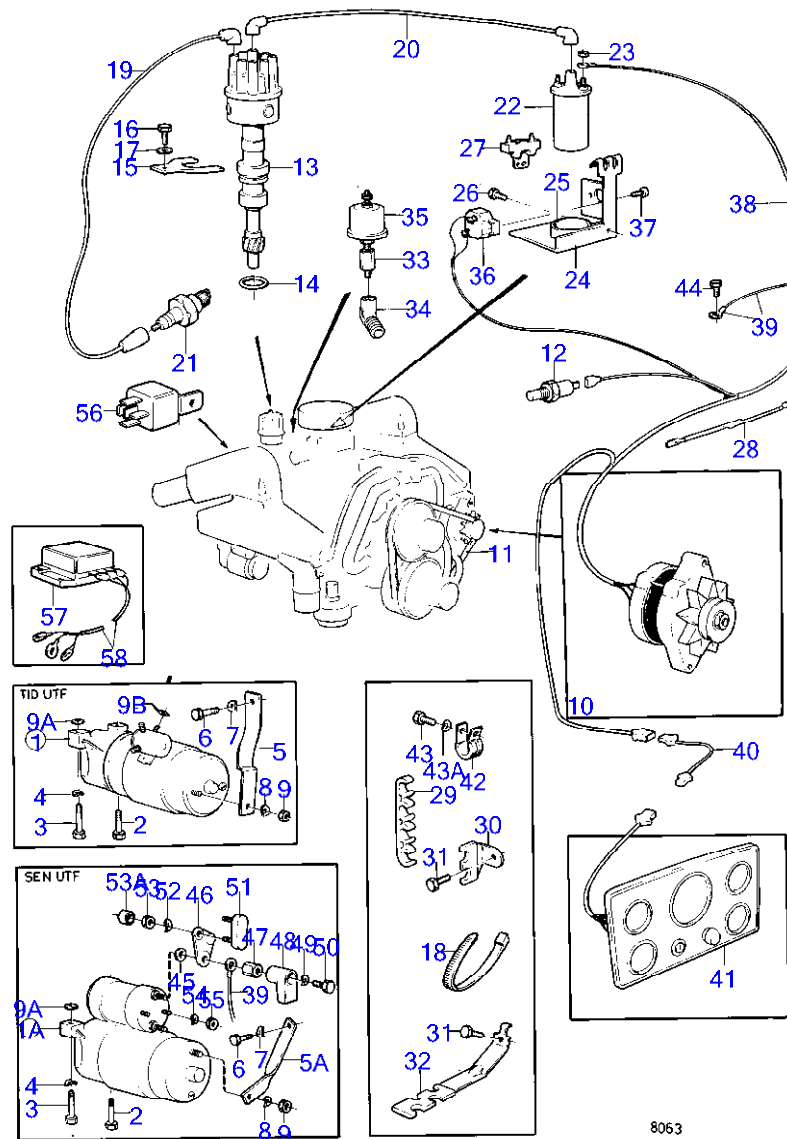

AQ260A

RÉF	No Pièce	QTÉ	DÉSIGNATION	Voir	NOTES
1	834893	1	Démarreur		Anc. mod.
			.	17944	
1A	855326	1	Démarreur		Nouv. mod.
1			.	17945	
2	835424	1	Vis		
3	835425	1	Vis		
4	942336	2	Rondelle élastique		
5	(835122)	1	Console		Référence hors de gamme, Anc. mod.
5A	855315	1	Fixation		Nouv. mod.
6	940113	1	Vis à tête hexagonal		
7	941907	1	Rondelle élastique		
8	941906	1	Rondelle élastique		
9	955825	1	Écrou hexagonal		
9A	841194	X	Rondelle ajustée		
9B	944485	X	Cosse de câbles, broche plate		Anc. mod.
9				17950	
10		1	alternateur et pieces de montage	17936	
11	958498	1	Courroie trapézoïdal		Voir groupe 2B
12	835630	1	Sonde de température		Voir groupe 2B
	835649	1	Palpeut		Pour Fly Bridge.
13	834855	1	Distributeur		MO-20459, remp. par 841069
			.	17941	
	(841069)	1	Distributeur		Référence hors de gamme, MO20460-
			.	17941	
14	835154	1	Joint		
15	841530	1	Retenue		(835426)
16	955535	1	Vis à tête hexagonal		
17	941744	1	Rondelle		
18	948210	X	Serre-câble		
19	841228	2	Fil de bougie		Cyl 1,2
	841227	2	Fil de bougie		Cyl 3,4
	841226	2	Fil de bougie		Cyl 5,6
	841225	2	Fil de bougie		Cyl 7,8
20	855674	1	Fil de bougie		
21	876047	2	Kit bougies		
22	(835998)	1	Bobine allumage		Référence hors de gamme
23	(834772)	2	Écrou		Référence hors de gamme
24	834700	1	Console		Voir groupe 2D
25	1219561	1	Collier serrage		
26	(834371)	1	Vis		Référence hors de gamme
27	(835999)	1	Résistance additionn		Référence hors de gamme
28	834784	1	Résistance		
29	(835429)	2	Retenue		Référence hors de gamme
30	(835428)	2	Retenue		Référence hors de gamme
31	841426	3	Vis		

7744020-30-17931

8063
www.dbmoteurs.fr

Upd:2014-09-23

AQ260A, AQ260B, BB260A, BB260AV, BB260B, BB260C