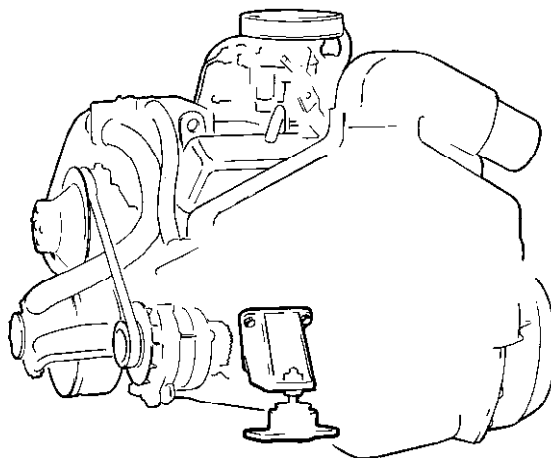

AQ260A, AQ260B

6116

AQ260A, AQ260B

RÉF	No Pièce	QTÉ	DÉSIGNATION
1	835449	2	Coussin caoutchouc
2	944236	4	Contre-écrou
3	955900	2	Rondelle
4	941912	2	Rondelle élastique
5	835459	2	Silentbloc moteur
6	955535	6	Vis à tête hexagonal
7	942336	6	Rondelle élastique