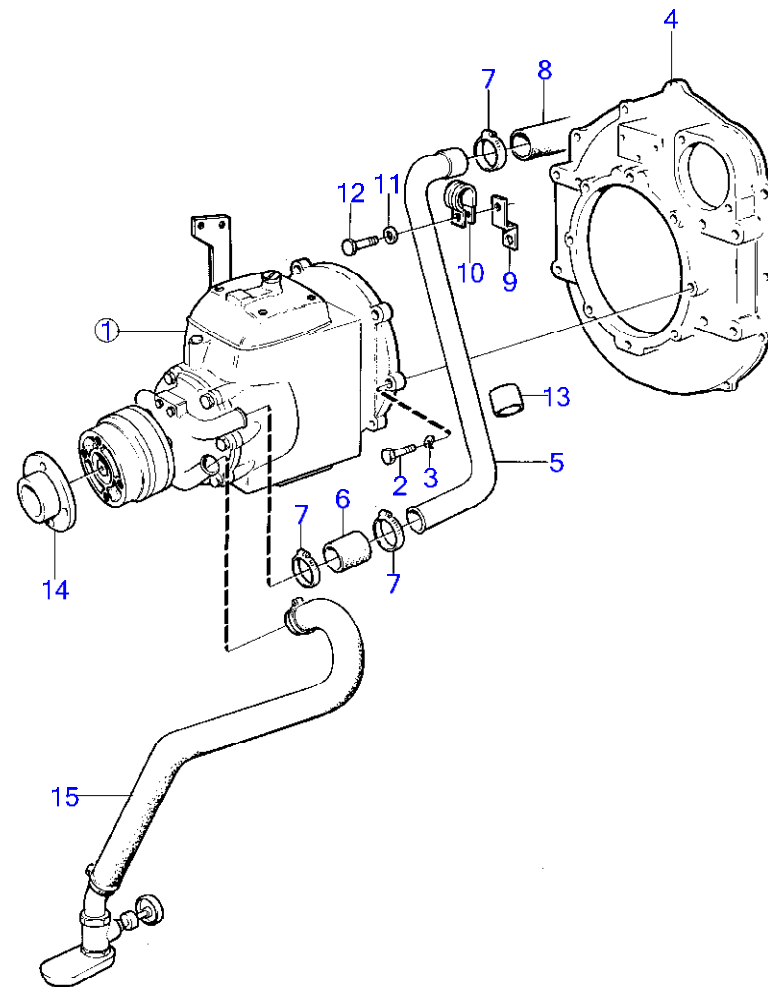

BB260B

RÉF	No Pièce	QTÉ	DÉSIGNATION	NOTES
1	(852001)	1	Inverseur marche	Rapport 1,54:1, Référence hors de gamme
	(852102)	1	Inverseur marche	Rapport 1,93:1, Référence hors de gamme
			· pieces	Voir groupe 4B
2	940160	6	Vis à tête hexagonal	
3	941909	6	Rondelle élastique	
4	841056	1	Carter volant	
5	(841638)	1	Tuyau aspiration	Référence hors de gamme
6	949315	X	Durit caoutchouc	L=70mm
7	961669	3	Collier serrage	
8	841147	1	Flexible	Voir groupe 2B
9	(841635)	1	Collier serrage	Référence hors de gamme
10	952639	1	Collier serrage	
11	955893	1	Rondelle	
12	955512	1	Vis à tête hexagonal	
13	(841637)	1	Tuyau caoutchouc	Référence hors de gamme
14		X	bride d'arbre porte-helice	Voir groupe 9
15		X	entree d'eau de refroidissement	Voir groupe 9
		X	contact de plan neutre	Voir groupe 3

5847