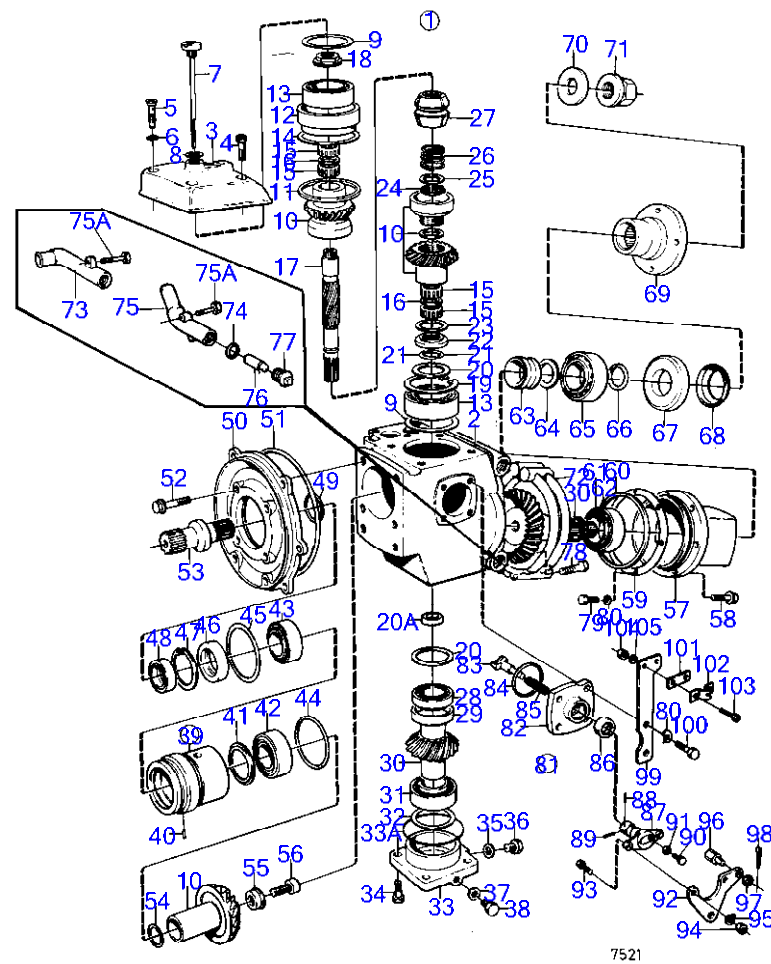

7521

RÉF	No Pièce	QTÉ	DÉSIGNATION	Voir	NOTES
1	(852501)	1	Inverseur marche bulletin 48-03	48-03-EN	Rapport 1,54:1, Référence hors de gamme Inverseur
2	(851673)	1	· Carter boîte vitesse		Référence hors de gamme
3	832667	1	· Couvercle boîte vite		
4	956585	3	· Vis à six pans creux		
5	814643	1	· Vis creuse		
6	955989	1	· Joint torique		
7	839351	1	· Jauge d'huile		
8	897682	1	· Joint		
9	967352	X	· Cale réglage		E=0,05mm
	943866	X	· Cale réglage		E=0,1mm
	943867	X	· Cale réglage		E=0,2mm
	943868	X	· Cale réglage		E=0,4mm
10	853542	1	· Roulement billes		(183729)
11	832669	1	· Joint		
12	832644	1	· Manchon de palier		
13	853542	2	· Roulement billes		(183729)
14	943869	X	· Cale réglage		E=0,05mm
	946179	X	· Cale réglage		E=0,1mm
	943870	X	· Cale réglage		E=0,2mm
15	181359	4	· Couronne à aiguilles		
16	(897308)	2	· Bague entretoise		Référence hors de gamme
17	852371	1	· Fusée		
18		1	· écrou		
	839332	X	· Écrou		Alt E=2,00mm
	839333	X	· Écrou		Alt E=2,37mm
	839334	X	· Écrou		Alt E=2,65mm
19	850433	1	· Circlip		
20	944522	X	· Cale réglage		E=0,05mm
	42981	X	· Cale réglage		E=0,1mm
	42980	X	· Cale réglage		E=0,35mm
21	897312	2	· Anneau verrouillage		
22	850422	1	· Bague entretoise		
23	852433	1	· Rondelle usure		
24	951077	1	· Circlip		
25	26411	1	· Cale réglage		
26	813970	1	· Ressort		
27	852548	1	· Manchon guidage, manchon coulissant		PZ-22152, Remp. par 852949
	852949	1	· Manchon guidage		PZ 22153-
28	181301	1	· Bague intérieure		
29	181302	1	· Coupelle		
30	(852608)	1	· Kit pignon		Référence hors de gamme
31	184649	1	· Roulement à rouleaux		
32	967352	X	· Cale réglage		E=0,05mm
	941823	X	· Cale réglage		E=0,1mm