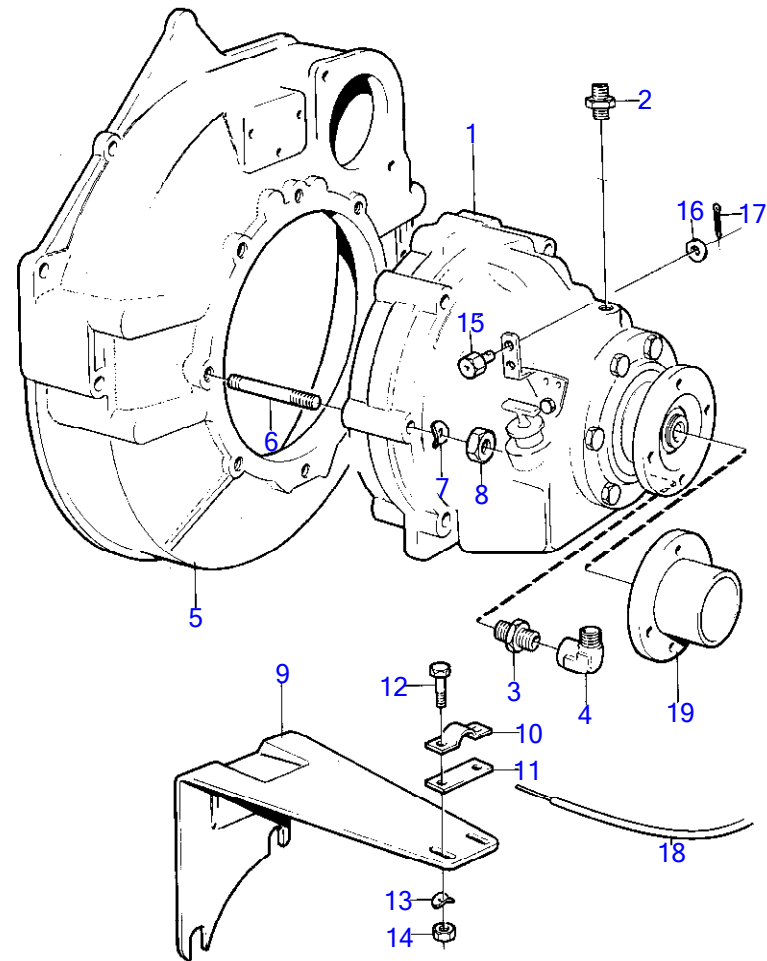

5549

**BB260A**

RÉF	No Pièce	QTÉ	DÉSIGNATION	NOTES
1		1		
		1		Rapport 1,52:1
		1		Sens de rotation contraire a celui du moteur., Rapport 1,91:1
		1		Rapport 2,91:1
			· pieces	
2	(804533)	1	Raccord	Référence hors de gamme, Voir groupe 2B
3	941750	1	Raccord	Voir groupe 2B
4	941757	1	Raccord coudé	Voir groupe 2B
5	841056	1	Carter volant	Voir groupe 2A
6	(953529)	6	Goujon	Référence hors de gamme
7	941909	6	Rondelle élastique	
8	940157	6	Écrou hexagonal	
9	(841431)	1	Console	Référence hors de gamme, Pour rapport 1:1
10	21471054	1	Console	
11	819068	1	Rondelle	
12	955246	2	Vis à tête hexagonal	
13	940090	2	Rondelle	
14	946577	2	Contre-écrou	
15	3841580	1	Dé	
16	955892	1	Rondelle	
17	907834	1	Goupille fendue	
18		X	cable de commande	Voir groupe 9
19		X	bride d'arbre porte-helice	Voir groupe 9