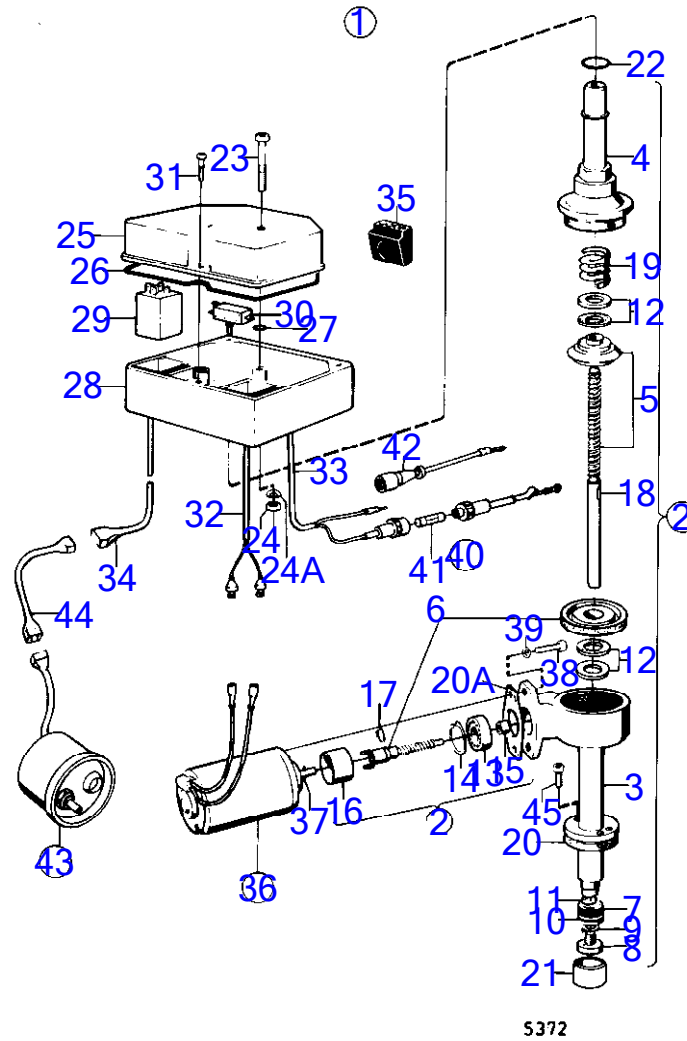

AQ260A

RÉF	No Pièce	QTÉ	DÉSIGNATION	Voir	NOTES
1	850957	1	Élévateur électrique		12V, remp. par 853520
2	(839433)	1	· Dispositif levage		Référence hors de gamme
3	897658	1	· · Isolant		
4	839403	1	· · Partie supérieure		
5	875351	1	· · Crémaillère		
6	875352	1	· · Kit roue hélicoïdale		
7	897664	1	· · Écrou		
8	814219	1	· · Plateau pression		
9	814218	1	· · Rondelle-frein		
10	925060	1	· · Joint torique		
11	955977	1	· · Joint torique		
12	19280	2	· · Roulement billes		
13	181424	1	· · Roulement billes		
14	914515	1	· · Circlip		
15	(897667)	1	· · Bague		Référence hors de gamme
16	897762	1	· · Bague guide		
17	914446	1	· · Circlip		
18	909838	1	· · Clavette plate		
19	897666	1	· · Ressort		
20	814304	1	· Joint		
20A	851480	1	· Joint		Nouv. mod.
21	832153	1	· Bague support		
22	955995	1	· Joint torique		
23	959327	2	· Vis à six pans creux		
24	940092	2	· Écrou hexagonal		
24A	941905	2	· Rondelle élastique		
25	839330	1	· Gaine		
26	946438	1	· Joint torique		
27	852088	2	· Bague étanchéité		
28	(839331)	1	· Boîte de relais		Référence hors de gamme
29	876037	2	· Kit de relais		
30	850710	1	· Interrupteur à bascu		
31	955119	3	· Vis empreinte crucif		
32	850896	1	· Faisceau de câble		
33	(850955)	1	· Faisceau de câble		Référence hors de gamme
34	850717	1	· Faisceau de câble		
35	850714	2	· Serre-câble		
36	850834	1	· Moteur électrique		
37	(944596)	1	· · Goupille cylindrique		Référence hors de gamme
38	956061	2	· Vis empreinte crucif		
39	941904	2	· Rondelle élastique		
	851126	1	Kit reparation		
40	(850984)	1	Fusible suspendu		Référence hors de gamme, Anc. mod.,usa
	850970	1	Fusible suspendu		Nouv. mod.,USA
41	851120	1	· Fusible		Anc. mod.,30 a
	850965	1	· Fusible		Nouv. mod.,20 A

7744020-90-18020

5372
www.dbmoteurs.fr

Upd:2014-09-23

AQ260A, AQ260B, BB260A, BB260AV, BB260B, BB260C