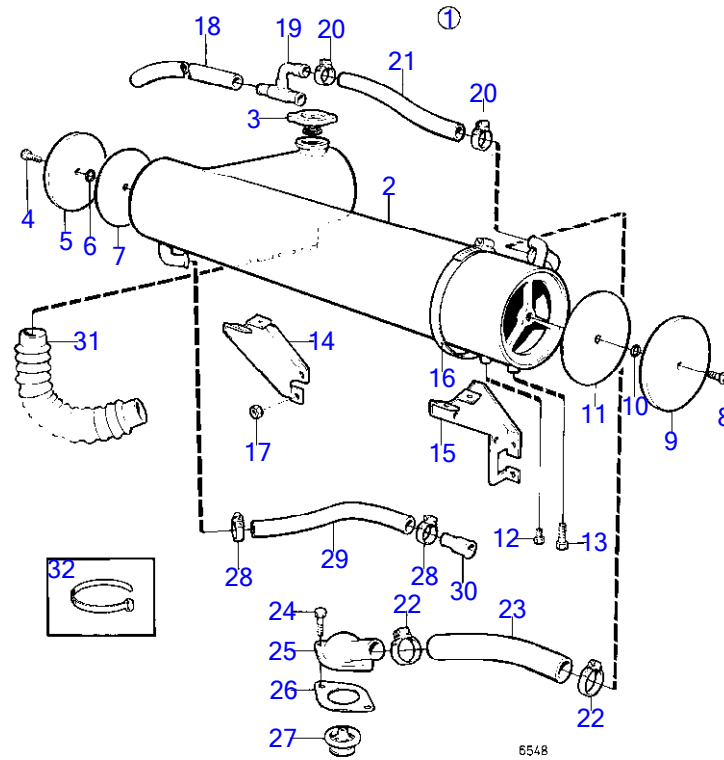

AQ260A

RÉF	No Pièce	QTÉ	DÉSIGNATION	NOTES
1	(841712)	1	Kit de refroidisseme	Référence hors de gamme
2		1	· boîtier	
3	841917	1	· Bouchon pression	
4	(841068)	1	· Boulon	Référence hors de gamme
5	841911	1	· Gaine	
6	925054	1	· Joint torique	
7	841912	1	· Joint	
8	(841068)	1	· Boulon	Référence hors de gamme
9	841911	1	· Gaine	
10	925054	1	· Joint torique	
11	841912	1	· Joint	
12	192154	1	· Tampon	
13	841063	1	· Anode de zinc	
14	(841706)	1	· Console	Référence hors de gamme
15	(841707)	1	· Console	Référence hors de gamme
16	834718	2	· Collier serrage	
17	955847	1	· Écrou hexagonal	
18	952970	1	· Flexible	L=381mm
19	(841914)	1	· Tuyau-t	Référence hors de gamme
20	961669	2	· Collier serrage	
21	952972	1	· Flexible	L=292mm
22	961669	2	· Collier serrage	
23	(952975)	1	· Flexible	Référence hors de gamme, L=210mm
24	940114	1	· Vis à tête hexagonal	
25	(841916)	1	· Boîtier thermostat	Référence hors de gamme
26	835417	1	· Joint	
27	418991	1	· Thermostat	
28	961669	2	· Collier serrage	
29	952972	1	· Flexible	L=356mm
30	(841918)	1	· Adaptateur tubulaire	Référence hors de gamme
31	841915	1	· Flexible	
32	948210	1	· Serre-câble