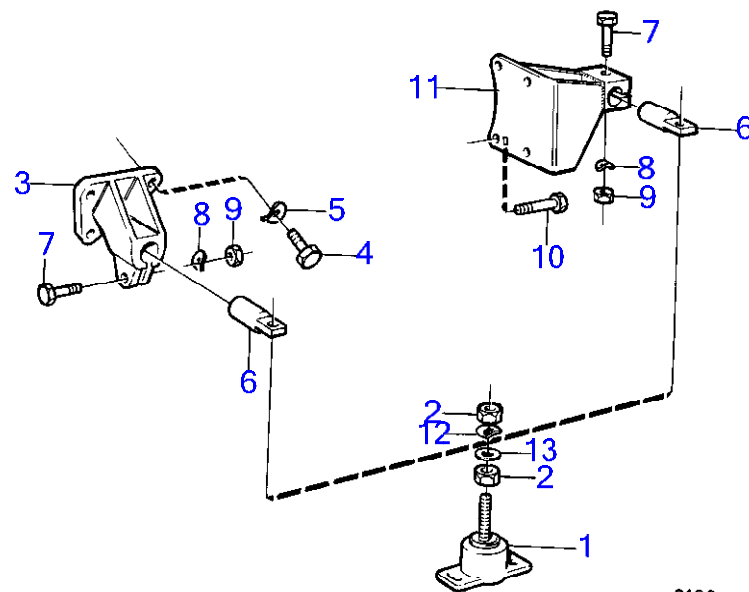

6183

BB260C

RÉF	No Pièce	QTÉ	DÉSIGNATION	NOTES
1	841355	4	Coussin caoutchouc	
2	(955839)	8	Écrou hexagonal	Référence hors de gamme
3	(841316)	2	Silentbloc moteur	Référence hors de gamme
4	941939	6	Vis	
6	(841247)	4	Pion	Référence hors de gamme
7	955551	4	Vis à tête hexagonal	L=57mm,nouv. mod.
8	941909	4	Rondelle élastique	
9	950355	4	Contre-écrou	
10	955548	8	Vis à tête hexagonal	
11	(841580)	1	Support moteur	TB, Référence hors de gamme
	(841581)	1	Console	BB, Référence hors de gamme
12	941914	4	Rondelle élastique	
13	955902	4	Rondelle