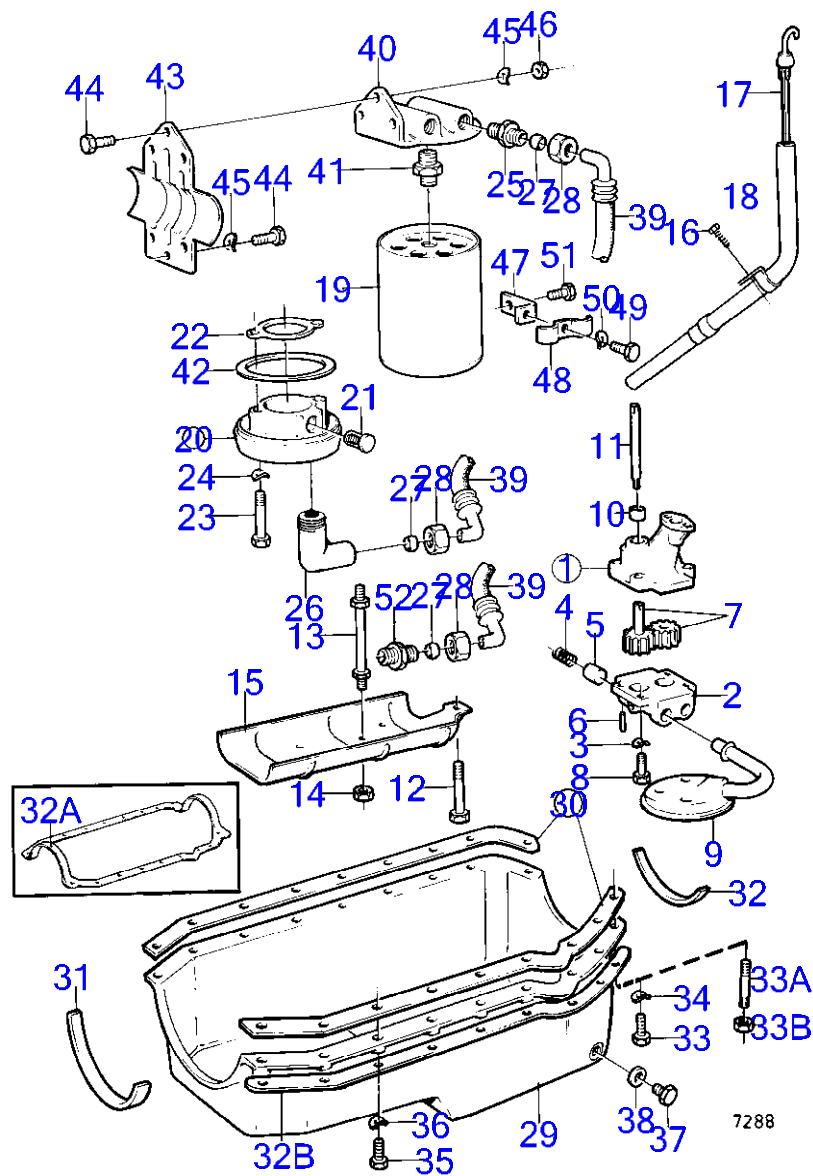

BB260B

RÉF	No Pièce	QTÉ	DÉSIGNATION	Voir	NOTES
1	835371	1	Pompe huile		
2	(835362)	1	· Gaine extérieure		Référence hors de gamme
3	941906	4	· Rondelle élastique		
4	(835377)	1	· Ressort		Référence hors de gamme
5	(835376)	1	· Ressort		Référence hors de gamme
6	(835378)	1	· Blocage ressort		Référence hors de gamme
7		2	· pignon		
8	955513	4	· Vis à tête hexagonal		
9	835372	1	Crépine d'huile		
10	835374	1	Manchon		
11	835373	1	Arbre		
12	955550	1	Vis à tête hexagonal		
	835082	1	Vis		BB225B spec. 867893 et 867894, BB260B spec. 867895 et 867896.
13	835038	5	Goujon	17885	
14	835368	5	Écrou		
15	841734	1	Tôle chicanes		
16	955512	1	Vis à tête hexagonal		
17	(835414)	1	Jauge d'huile		Référence hors de gamme
18	(841823)	1	Tuyau		Référence hors de gamme
19	835440	1	Filtre huile		
			bulletin P-21-7-1	P-21-7-1-EN	Filtres à huile
20	841339	1	Raccord		
21		1	· vanne		
22	856007	1	Joint		(841370)
23	955527	2	Vis à tête hexagonal		
24	941907	2	Rondelle élastique		
25	941750	2	Raccord		
26	941757	2	Raccord coudé		
27	956970	4	Bague de sûreté		
28	956984	4	Écrou accouplement		
29	841677	1	Carter huile		
	(855719)	1	Carter huile		Pour moteur de basE 855654 et 855655., Référence hors de gamme
30	841721	1	Kit joints		
31	834774	1	· Joint		
32	835411	1	· Joint		
33	(956573)	4	Vis		Anc. mod., Référence hors de gamme
33A	855595	4	Goujon		BB225B spec. 867893 et 867894, BB260B spec. 867895 et 867896., Nouv. mod.
33B	855596	4	Écrou		BB225B spec. 867893 et 867894, BB260B spec. 867895 et 867896., Nouv. mod.
34	941907	4	Rondelle élastique		Anc. mod.
35	841426	14	Vis		
36	941906	14	Rondelle élastique		
37	841215	1	Tampon		
38	841952	1	Joint		(818688)
39	841360	2	Conduit flexible		
40	841363	1	Gaine		
41	841174	1	Porte-filtre		

7744020-21-17902

7288
www.dbmoteurs.fr

Upd:2014-09-23

AQ260A, AQ260B, BB260A, BB260AV, BB260B, BB260C