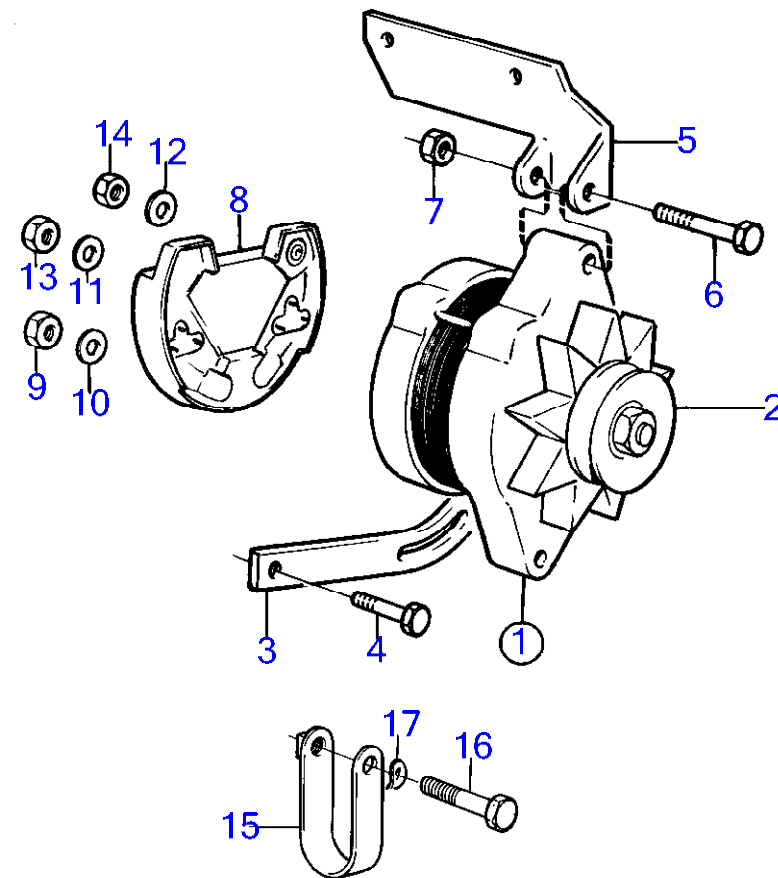

8281

BB260C

RÉF	No Pièce	QTÉ	DÉSIGNATION	NOTES
1	858838	1	Alternateur · pieces non specifiees	14V50A
2	841813	1	Poulie	
3	835352	1	Bride serrage	
4	955534	1	Vis à tête hexagonal	
5	(835913)	1	Fixation	Référence hors de gamme
6	955700	1	Vis à tête hexagonal	
7	950375	1	Contre-écrou	
8	840638	1	Repartiteur de charg	
9	955781	2	· Écrou hexagonal	
10	941906	2	· Rondelle élastique	
11	941906	1	Rondelle élastique	
12	941905	1	Rondelle élastique	
13	955781	1	Écrou hexagonal	+
14	955780	1	Écrou hexagonal	
15	466735	1	Oeillet de tension	
16	955298	1	Vis à tête hexagonal	
17	941907	1	Rondelle élastique