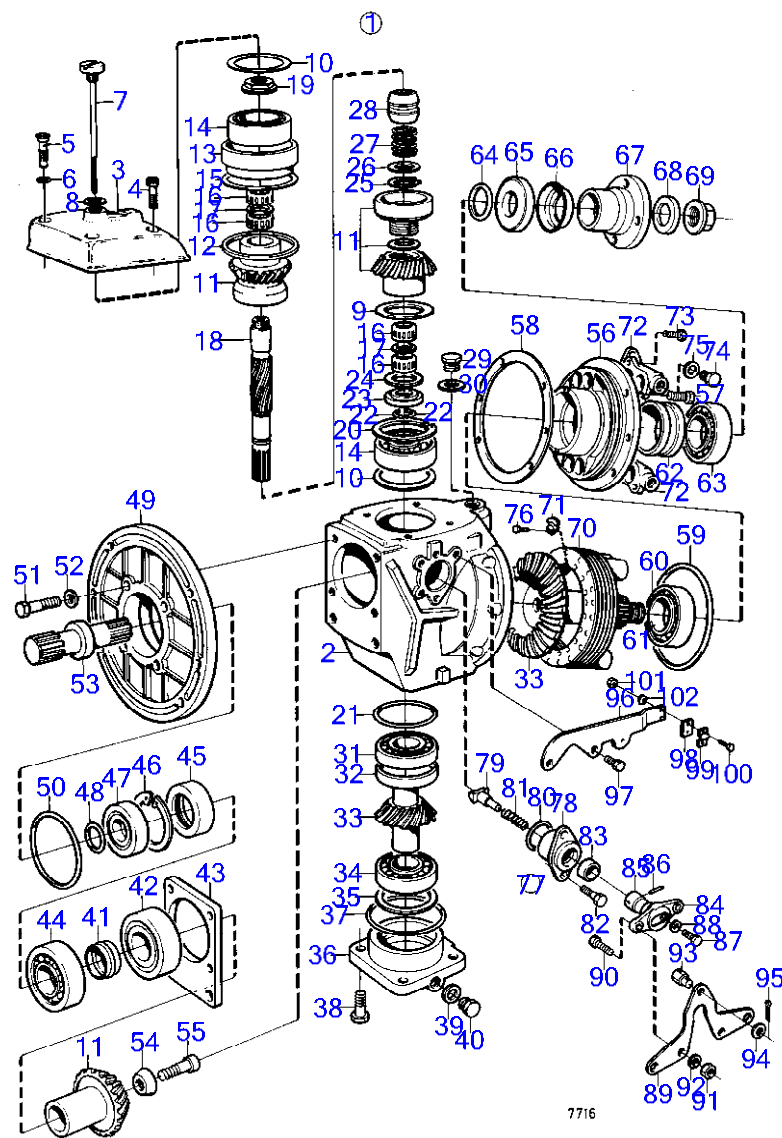

RÉF	No Pièce	QTÉ	DÉSIGNATION	Voir	NOTES
1	853398	1	Inverseur marche		Rapport 1,93:1
2	(853374)	1	· Carter boîte vitesse		Référence hors de gamme
3	832667	1	· Couvercle boîte vite		
4	956585	3	· Vis à six pans creux		
5	814643	1	· Vis creuse		
6	955989	1	· Joint torique		
7	839351	1	· Jauge d'huile		
8	955974	1	· Joint torique		
9	949071	X	· Cale réglage		E=0,1mm
	949073	X	· Cale réglage		E=0,35mm
	949072	X	· Cale réglage		E=0,5mm
10	943866	X	· Cale réglage		E=0,1mm
	943867	X	· Cale réglage		E=0,2mm
	967557	X	· Cale réglage		E=0,3mm
	943868	X	· Cale réglage		E=0,4mm
11	853668	1	· Jeu pignons		
12	832669	1	· Joint		
13	832644	1	· Manchon de palier		
14	853542	2	· Roulement billes		
15	943869	X	· Cale réglage		E=0,05mm
	946179	X	· Cale réglage		E=0,1mm
	943870	X	· Cale réglage		E=0,2mm
16	181359	4	· Couronne à aiguilles		
17	(897308)	2	· Bague entretoise		Référence hors de gamme
18	853523	1	· Arbre		
19	839332	1	· Écrou		Alt E=2,00mm
	839333	1	· Écrou		Alt E=2,37mm
	839334	1	· Écrou		Alt E=2,65mm
20	850433	1	· Circlip		
21	944522	X	· Cale réglage		E=0,05mm
	42981	X	· Cale réglage		E=0,1mm
	42980	X	· Cale réglage		E=0,2mm
22	897312	2	· Anneau verrouillage		
23	853528	1	· Bague entretoise		
24	852433	1	· Rondelle usure		
25	951077	1	· Circlip		
26	26411	1	· Cale réglage		
27	813970	1	· Ressort		
28	853420	1	· Manchon guidage		
29	814179	1	· Tampon		
30	897682	1	· Joint		
31	181301	1	· Bague intérieure		
32	181302	1	· Coupelle		
33	853376	1	· Kit pignon		
34	184649	1	· Roulement à rouleaux		
35	967352	X	· Cale réglage		E=0,05mm

7744020-44-17968B

7716
www.dbmoteurs.fr

Upd:2014-09-23

AQ260A, AQ260B, BB260A, BB260AV, BB260B, BB260C