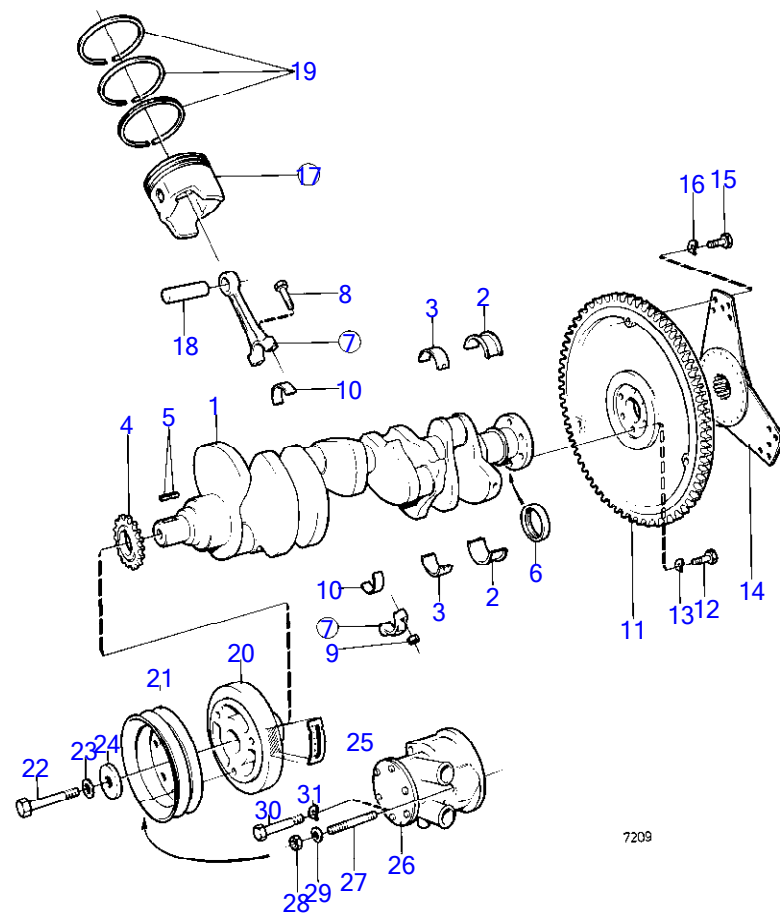

AQ260A

RÉF	No Pièce	QTÉ	DÉSIGNATION	Voir	NOTES
1	(826474)	1	Vilebrequin		Référence hors de gamme
2	835052	1	Palier vilebrequin		Inclus dans le bloc-cylindres., Std
	835055	1	Palier vilebrequin		Rep. inf. 0,010"
	835065	1	Butée axiale		Rep. inf. 0,020"
3	835051	3	Palier vilebrequin		Inclus dans le bloc-cylindres., Std
	835053	4	Palier vilebrequin		Rep. inf. 0,010"
	835054	4	Palier vilebrequin		Rep. inf. 0,020"
	841254	1	Palier vilebrequin, coussinet de palier de vilebrequin		Inclus dans le bloc-cylindres., Palier avant de vilebrequin., Std Upper
	841255	1	Palier vilebrequin, palier de vilebrequin		Inclus dans le bloc-cylindres., Palier avant de vilebrequin., Std Lower
4		1	dent de pignon a chaine	17891	
5	835059	2	Clé		
6	841240	1	Étanchéité de vilebr		Inclus dans le bloc-cylindres.
	(841491)	2	Étanchéité		Pour moteur avec rotation a droite., Référence hors de gamme
7	841876	8	Bielle assemble		
	841867	8	Bielle assemble		Spec. 867848,867877
8	(959336)	16	· Vis à six pans creux		Référence hors de gamme
9	835473	16	· Écrou		
10	835273	8	Coussinet palier		Std
	835396	8	Roulement		Rep. inf. 0,010"
	835070	8	Roulement		Rep. inf. 0,020"
11	(835432)	1	Volant moteur		Référence hors de gamme
12	835439	6	Vis		
13	941909	6	Rondelle élastique		
14	855694	1	Amortisseur		
15	835482	3	Vis		
16	942336	3	Rondelle élastique		
17	826467	8	Piston		Inclus dans le bloc-cylindres., Std
	(826468)	8	Piston		Rep. sup.0,030", Référence hors de gamme
18		8	· axe de piston		
19	856171	8	Jeu segments piston		Inclus dans le bloc-cylindres., Std (826471)
	826472	8	Jeu segments piston		Rep. sup.0,030"
20	826477	1	Amortisseur vibratio		
21	835407	1	Poulie		
22	949518	1	Vis à tête hexagonal		
23	(835410)	1	Rondelle verrouillag		Référence hors de gamme
24	835409	1	Rondelle		
25	(834842)	1	Autocollant		Référence hors de gamme
26		1	pompe a eau de mer		Voir groupe 2B
27	826500	3	Goujon		Anc. mod.
28	(946149)	3	Contre-écrou		Anc. mod., Référence hors de gamme
29	941907	3	Rondelle élastique		Anc. mod.
30	948324	3	Vis à six pans creux		Nouv. mod.
31	942336	3	Rondelle élastique		Nouv. mod.