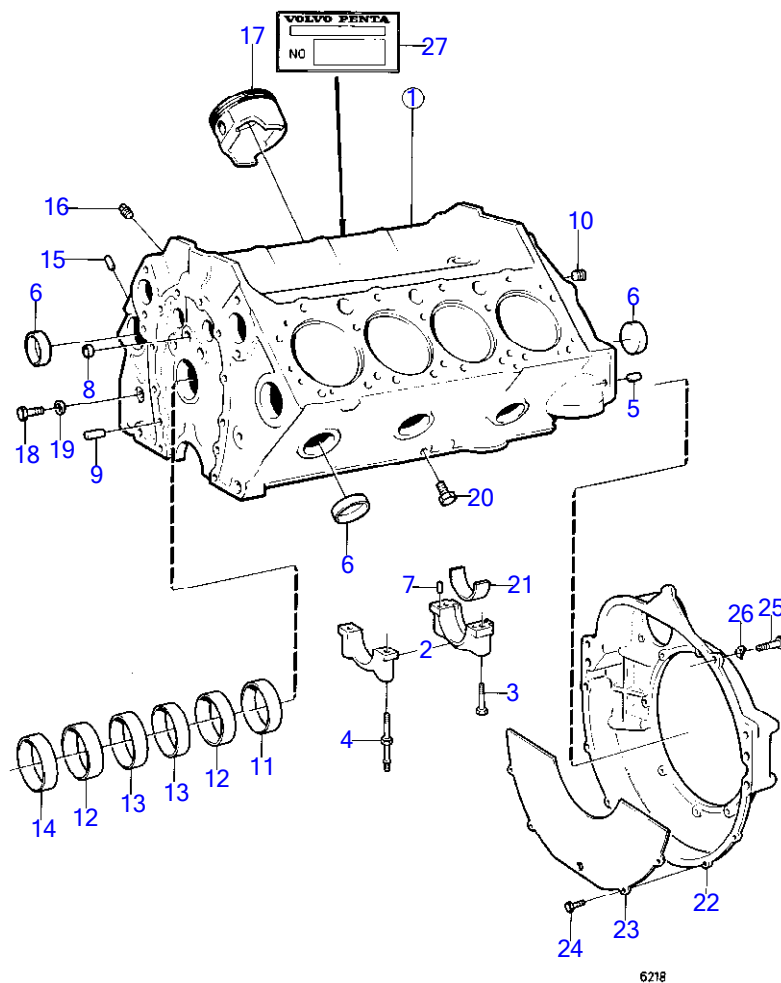

BB260B

RÉF	No Pièce	QTÉ	DÉSIGNATION	Voir	NOTES
1	(841827)	1	Unite cylindre		MO-58296, Référence hors de gamme
	855827	1	Unite cylindre		MO58297-
			bulletin P-21-0-11	P-21-0-11-EN	Directives Longblock (bloc long), 5.7L
2		5	· chapeau de palier		
3	835037	5	· Vis		
4	835038	5	· Goujon	17902	
5	(818989)	2	· Goupille guide		Référence hors de gamme
6	835039	8	· Tampon expansion		
7	835040	2	· Goupille guide		
8	(835043)	4	· Tampon expansion		Référence hors de gamme, MO-19205
9	835040	2	· Goupille guide		
10	952075	5	· Tampon		
11	835496	1	· Tampon expansion		
12	841423	2	· Bague		
13	841424	2	· Bague		
14	841422	1	· Roulement		
15	835497	4	· Goupille guide		
16	191026	1	· Tampon		(952069)
17		8	· piston	17889	
18	940133	1	· Vis à tête hexagonal		
19	18651	1	· Joint		
20	192134	2	· Tampon		
21		X	· kit de paliers de vilebrequin	17889	
22	841056	1	Carter volant		
23	855909	1	Tôle recouvrement		(841382)
24	947224	4	Vis à tête hexagonal		
25	955541	2	Vis à tête hexagonal		L=76mm
	955535	3	Vis à tête hexagonal		L=32mm
26	942336	5	Rondelle élastique		
27		1	plaque avec numero de moteur		

7744020-21-17885

6218
www.dbmoteurs.fr

Upd:2014-09-23

AQ260A, AQ260B, BB260A, BB260AV, BB260B, BB260C