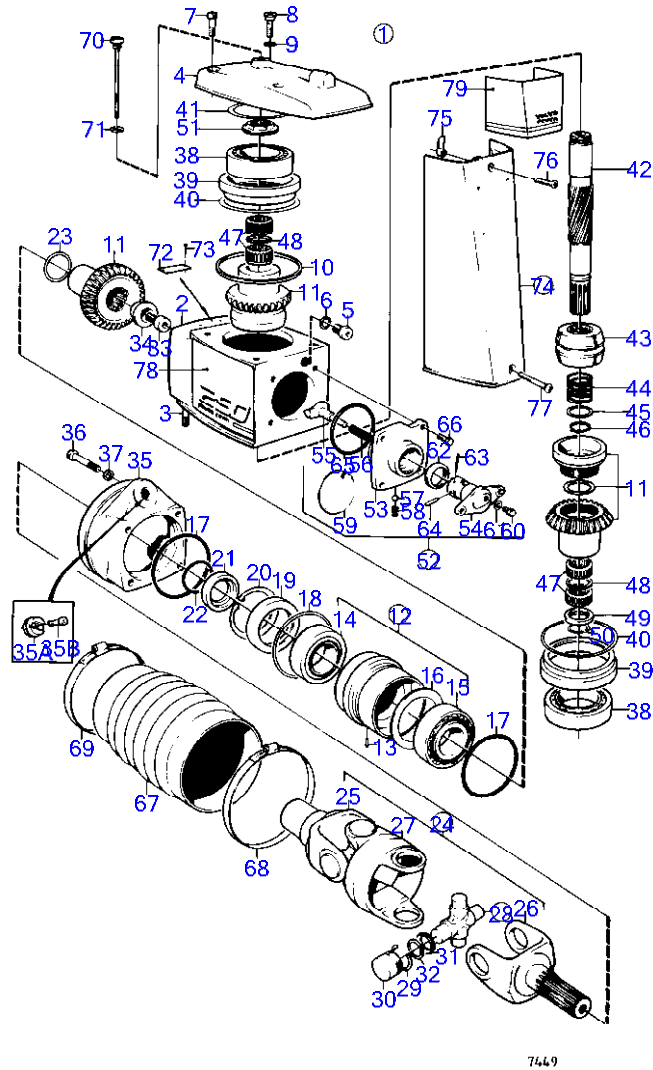

RÉF	No Pièce	QTÉ	DÉSIGNATION	Voir	NOTES
1	851340	1	Engrenage supérieur		Inclus dans la transmission complete AQ 290 853451.
2	(832674)	1	· Isolant		Référence hors de gamme
3	941814	2	· Goujon		
4	832667	1	· Couvercle boîte vite		
5	814179	1	· Tampon		
6	897682	1	· Joint		
7	941807	3	· Vis à six pans creux		
8	814643	1	· Vis creuse		
9	955989	1	· Joint torique		
10	832669	1	· Joint		
11	839027	1	· Jeu pignons		
12	875425	1	· Presse-étoupe		
13	951940	1	· Goupille tubulaire		
14	183247	1	· Roulement à rouleaux		
15	183668	1	· Roulement à rouleaux		
16	897772	1	· Déflexeur d'huile		Anc. mod.
17	925256	2	· Joint torique		
18	941826	X	· Cale réglage		E=0,05mm
	941827	X	· Cale réglage		E=0,20mm
	948230	X	· Cale réglage		E=0,35mm
19	839253	1	· Bague étanchéité		
20	914538	1	· Circlip		
21	832675	1	· Rondelle		
22	956000	1	· Joint torique		
23	943871	X	· Cale réglage		E=0,05mm
	943872	X	· Cale réglage		E=0,10mm
	943873	X	· Cale réglage		E=0,20mm
24	839028	1	· Cardan		
			bulletin P-44-1-5	P-44-1-5-EN	Joint cardan
25	853560	1	· Kit fourche de carda		
			bulletin P-44-1-5	P-44-1-5-EN	Joint cardan
26	839026	1	· Fourche		
27	897706	1	· Pièce intermédiaire		
28	897707	2	· Croisillon		Remplace par 853255., PZ-29002858
	853255	2	· Croisillon		PZ29002859-
29	(897776)	4	· Anneau verrouillage		Pour 897707, Référence hors de gamme
	(853331)	4	· Anneau verrouillage		Pour 853255., Référence hors de gamme
30		8	· roulement a aiguilles		
31		8	· bague de protection		
32		8	· bague en liege		
33	(851293)	1	· Vis		Référence hors de gamme
34	839013	1	· Rondelle		
35	851265	1	· Bague serrage		
35A	852705	1	· Goupille-guide		
35B	941807	2	· Vis à six pans creux		
36	956590	4	· Vis à six pans creux