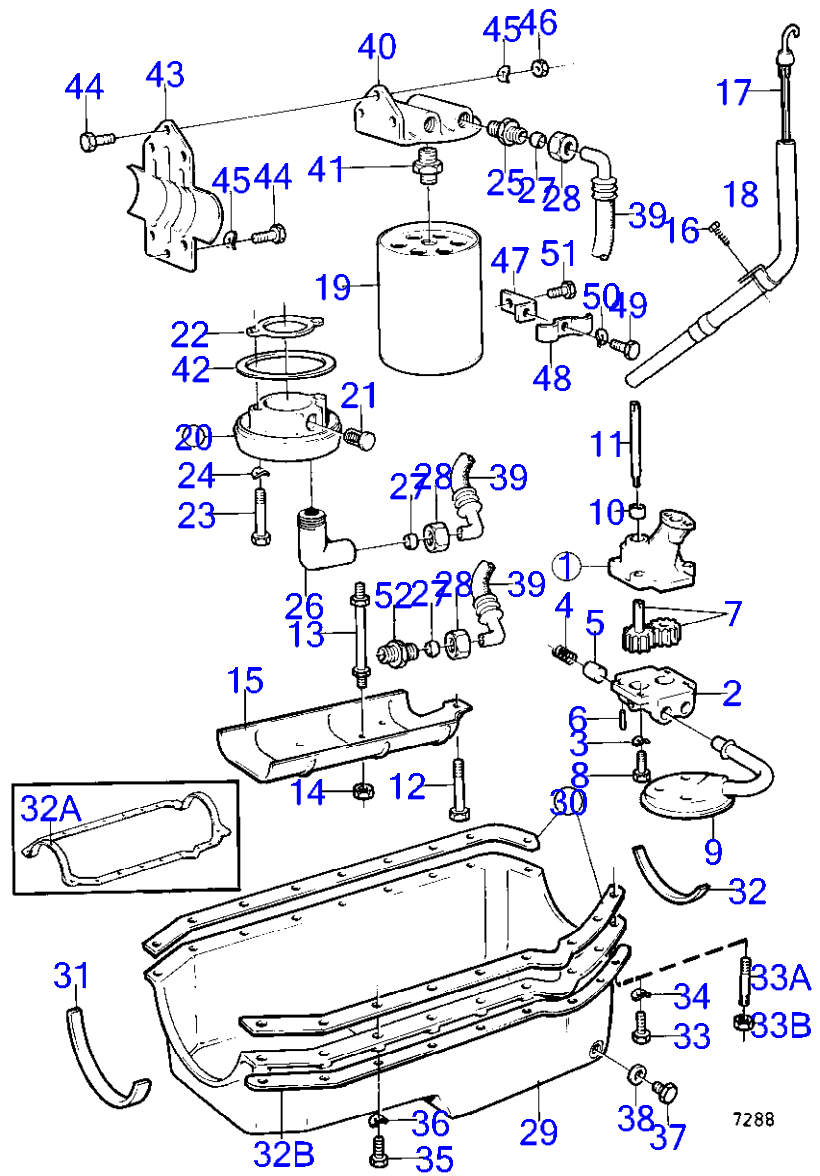

## BB260B

RÉF	No Pièce	QTÉ	DÉSIGNATION	Voir	NOTES
42	948882	1	Joint torique		
43	(841383)	1	Console		Voir groupe 2B, Référence hors de gamme
44	955524	6	Vis à tête hexagonal		
45	941907	6	Rondelle élastique		
46	955826	3	Écrou hexagonal		
47	(841687)	1	Console		Référence hors de gamme
48	942421	1	Collier serrage		
49	947224	1	Vis à tête hexagonal		
50	941906	1	Rondelle élastique		
51	955541	1	Vis à tête hexagonal	17885	
52	(804533)	1	Raccord		Référence hors de gamme