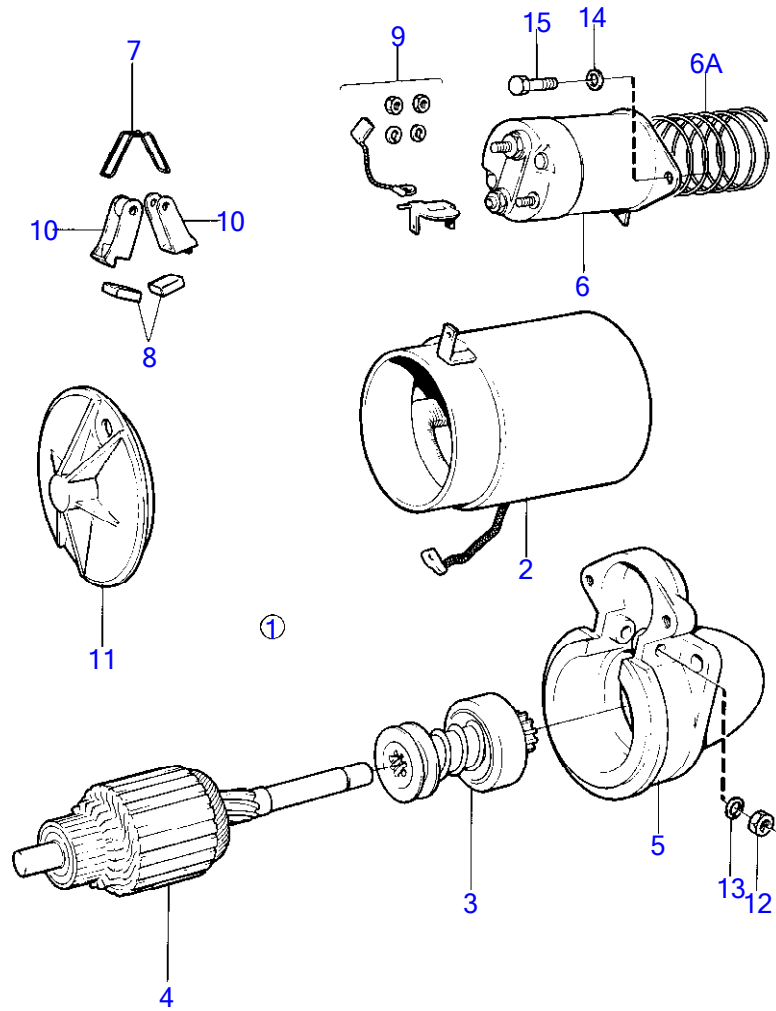

AQ260A, AQ260B, BB260A, BB260AV, BB260B, BB260C

AQ260A, AQ260B, BB260A, BB260AV, BB260B, BB260C

RÉF	No Pièce	QTÉ	DÉSIGNATION	NOTES
1	841376	1	Démarreur	Pour moteur avec rotation a droite.
2		1	· boîtier	
3	(841663)	1	· Pignon démarreur	Référence hors de gamme
4		1	· rotor	
5		1	· palier	
6	872979	1	· Electro-aimant	
7		2	· ressort	
8	(818948)	4	· Balai	Référence hors de gamme
9	818720	1	· Kit porte-charbon	
10	818718	2	· Porte-charbon	
11		1	· couvercle	
12	(950363)	1	· Contre-écrou	Référence hors de gamme
13	955894	1	· Rondelle	
14	955893	2	· Rondelle	
15	(955638)	2	· Vis à tête hexagonal	Référence hors de gamme