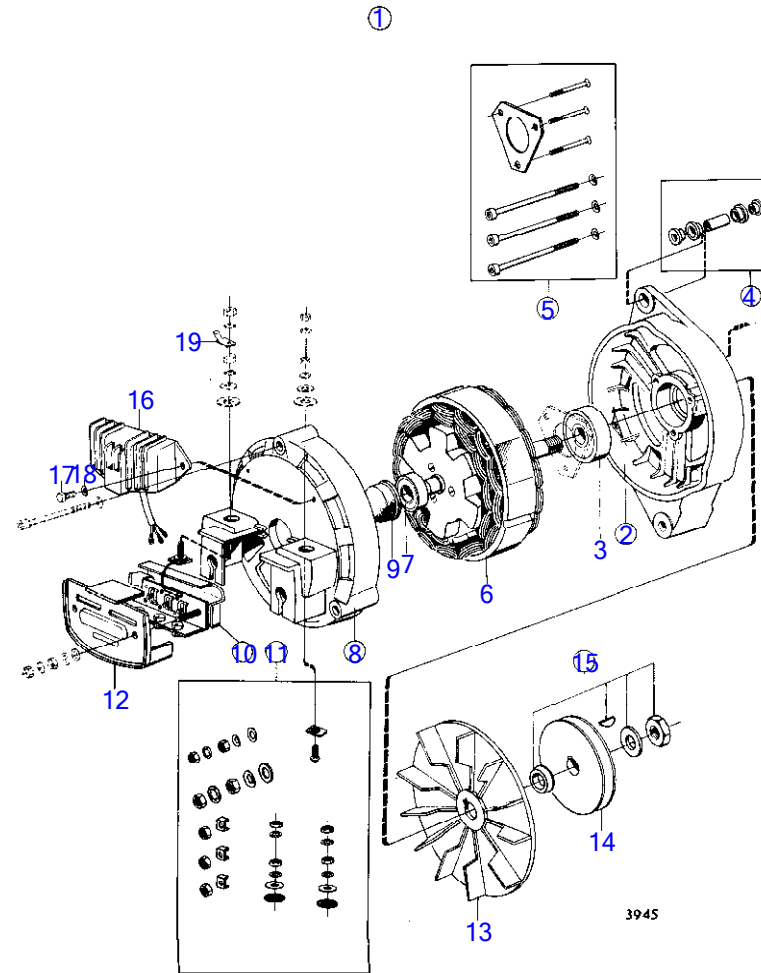

AQ260A, AQ260B, BB260A, BB260AV, BB260B, BB260C

RÉF	No Pièce	QTÉ	DÉSIGNATION	NOTES
1	841989	1	Alternateur	35A 14V
2	(831845)	1	· Tôle extrémité	Référence hors de gamme
3	181601	1	· Roulement billes	(831853)
4	(465033)	1	· Guide	Référence hors de gamme
5	(6211438)	1	· Kit vis	(831846), Référence hors de gamme
6		1	· rotor et stator	
7	181797	1	· Roulement billes	
8	(831847)	1	· Tôle extrémité	Référence hors de gamme
9	(831848)	1	· Couvercle protection	Référence hors de gamme
10	(841575)	1	· Jeu diodes	Pour charger deux batteries utiliser le repartiteur de charge 831793., Référence hors de gamme
11	(831851)	1	· Kit vis	Référence hors de gamme
12	(831854)	1	· Gaine extérieure	Référence hors de gamme
13	(831855)	1	· Ventilateur	Référence hors de gamme
14	(829312)	1	· Poulie	Référence hors de gamme
15	(831857)	1	· Kit montage	Référence hors de gamme
16	(841688)	1	· Régulateur	Référence hors de gamme
17	(955243)	2	· Vis à tête hexagonal	Référence hors de gamme
18	941905	2	· Rondelle élastique	
19	829311	1	· Fiche plate