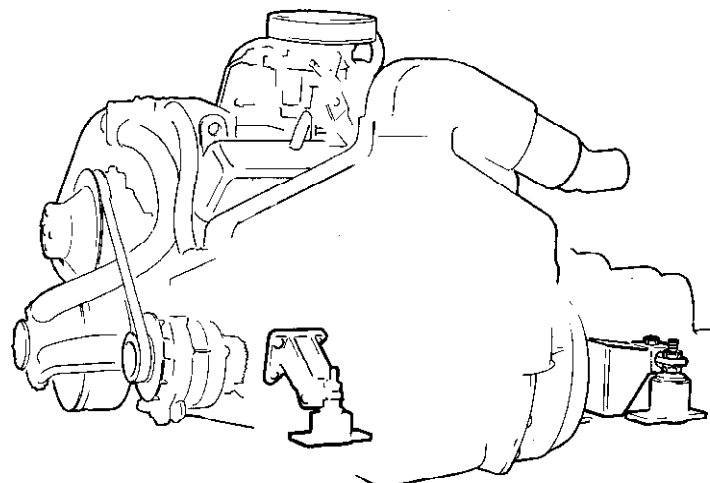

6183

BB260C

RÉF	No Pièce	QTÉ	DÉSIGNATION	NOTES
1	841355	4	Coussin caoutchouc	
2	(955839)	8	Écrou hexagonal	Référence hors de gamme
3	(841316)	2	Silentbloc moteur	Référence hors de gamme
4	941939	6	Vis	
6	(841247)	4	Pion	Référence hors de gamme
7	955551	4	Vis à tête hexagonal	L=57mm,nouv. mod.
8	941909	4	Rondelle élastique	
9	950355	4	Contre-écrou	
10	955548	8	Vis à tête hexagonal	
11	(841580)	1	Support moteur	TB, Référence hors de gamme
	(841581)	1	Console	BB, Référence hors de gamme
12	941914	4	Rondelle élastique	
13	955902	4	Rondelle