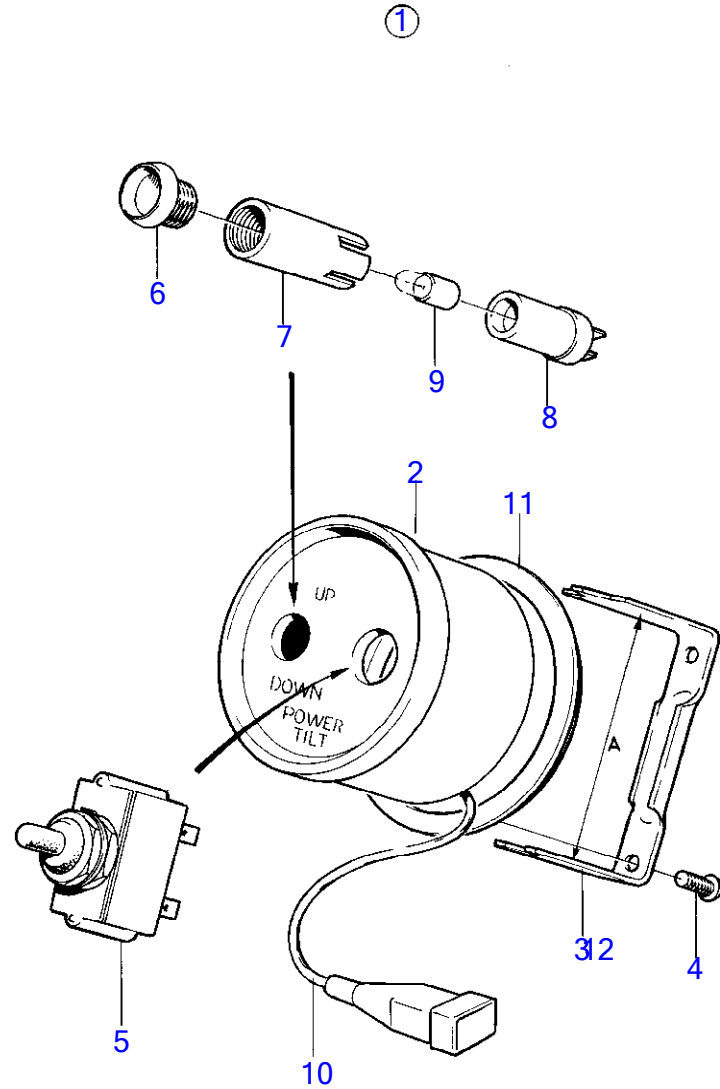

4656

RÉF	No Pièce	QTÉ	DÉSIGNATION	NOTES
1	(850375)	1	Tableau de bord	Référence hors de gamme
2		1	· tableau	
3	850372	1	· Fixation en u	A=60mm
4	944201	2	· Vis empreinte crucif	
5	814322	1	· Interrupteur à bascu	
6	827766	1	· Verre	
7	819350	1	· Manchon	
8	808175	1	· Porte-lampe	
9	19923	1	· Ampoule	
10	839426	1	· Faisceau de câble	
		X	· cables et cosses	Voir groupe 3
11	(843603)	1	Bague intermédiaire	Alt, Référence hors de gamme
12	(843602)	1	Fixation en u	Alt A=65mm, Référence hors de gamme