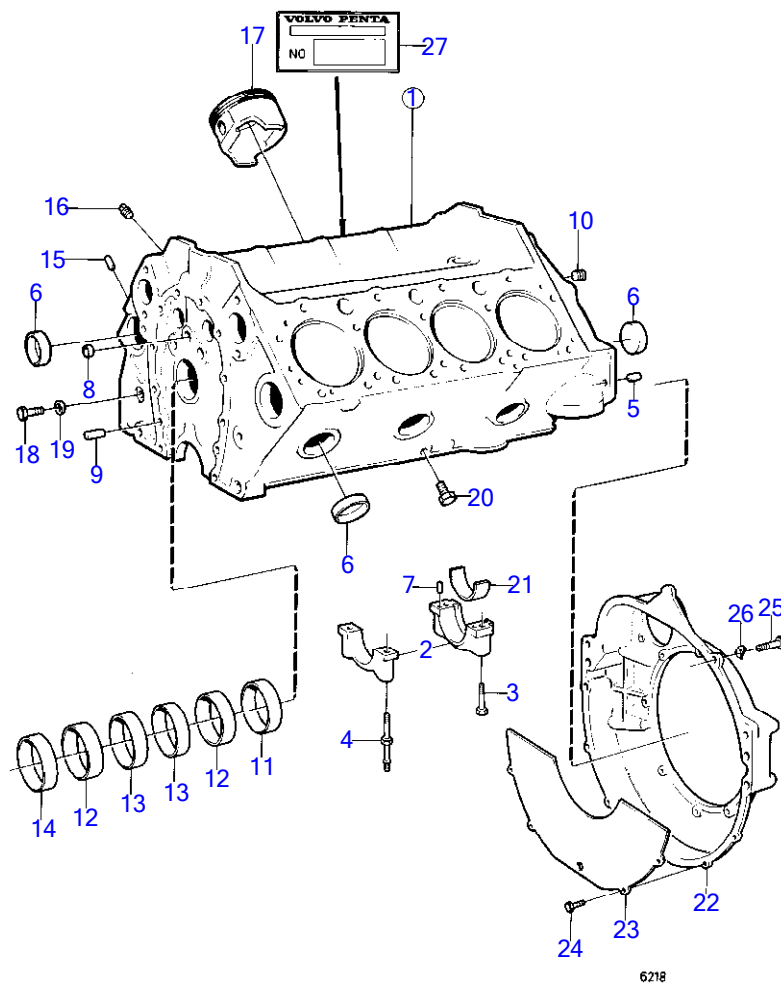

BB260C

RÉF	No Pièce	QTÉ	DÉSIGNATION	Voir	NOTES
1	855827	1	Unite cylindre bulletin P-21-0-11	P-21-0-11-EN	MO58297- Directives Longblock (bloc long), 5.7L
2		5	· chapeau de palier		
3	835037	5	· Vis		
4	835038	5	· Goujon	17902	
5	(818989)	2	· Goupille guide		Référence hors de gamme
6	835039	8	· Tampon expansion		
7	835040	2	· Goupille guide		
9	835040	2	· Goupille guide		
10	952075	5	· Tampon		
11	835496	1	· Tampon expansion		
12	841423	2	· Bague		
13	841424	2	· Bague		
14	841422	1	· Roulement		
15	835497	4	· Goupille guide		
16	191026	1	· Tampon		(952069)
17		8	· piston	17890	
18	940133	1	· Vis à tête hexagonal		
19	18651	1	· Joint		
20	192134	2	· Tampon		
21		X	· kit de paliers de vilebrequin	17890	
22	841056	1	Carter volant		
23	855909	1	Tôle recouvrement		(841382)
24	947224	4	Vis à tête hexagonal		
25	955541	2	Vis à tête hexagonal		L=76mm
	955535	3	Vis à tête hexagonal		L=32mm
26	942336	5	Rondelle élastique		
27		1	plaque avec numero de moteur		

7744020-21-17885B

6218
www.dbmoteurs.fr

Upd:2014-09-23

AQ260A, AQ260B, BB260A, BB260AV, BB260B, BB260C