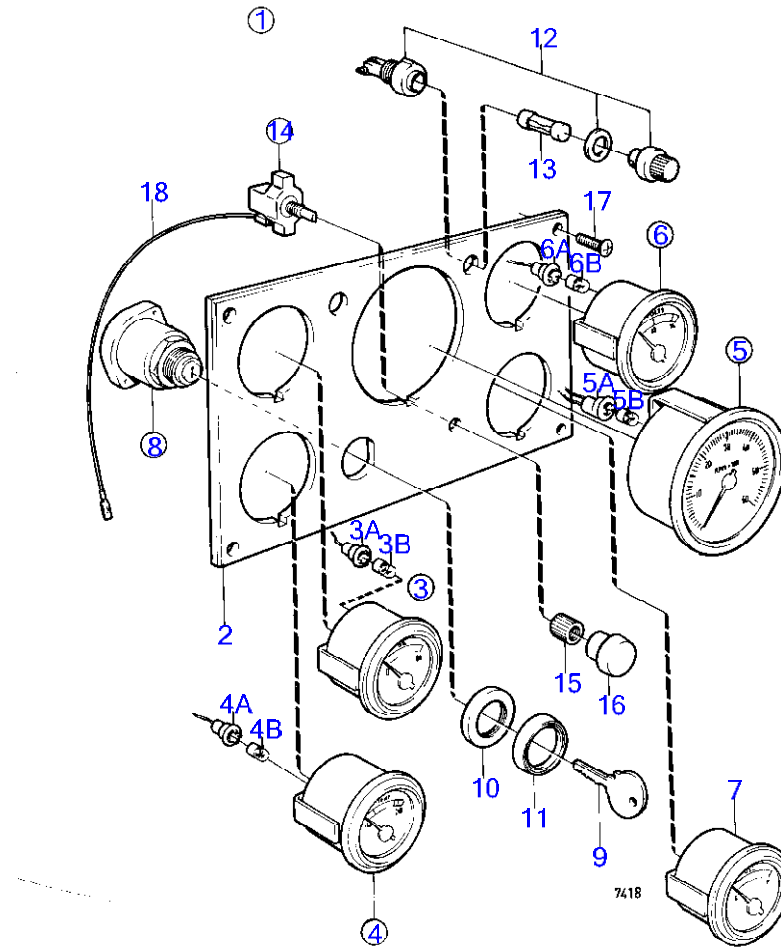

AQ260A, AQ260B, BB260A, BB260AV, BB260B, BB260C

RÉF	No Pièce	QTÉ	DÉSIGNATION	Voir	NOTES
1	(841211)	1	Panneau		Référence hors de gamme
2	(841075)	1	· Tôle instrument		Référence hors de gamme
3	(835655)	1	· Tableau bord		Référence hors de gamme
4	(192451)	1	· Ampoule		Référence hors de gamme
5	841954	1	· Porte-lampe		
6	(835654)	1	· Thermometre		Référence hors de gamme
7	(192451)	1	· Ampoule		Référence hors de gamme
8	841954	1	· Porte-lampe		
9	841938	1	· Compte-tours		Remplace par 1pc 841938 compte-tours avec instructions de montage, 9 cosses de cable 881493, 1 cosse de cable 881483, 1pc douille de protection 949597, 2X120mm FIL electrique violet 965754 et 2X120mm de fil electrique noir, (835653)
10	(192451)	1	· Ampoule		Référence hors de gamme
11	841954	1	· Porte-lampe		
12	835656	1	· Voltmetre		
13	(192451)	1	· Ampoule		Référence hors de gamme
14	841954	1	· Porte-lampe		
15	835967	1	· Rondelle de recouvre		
16	835968	1	· Film		
17	824963	1	· Verrouillage de déma		Marque bosch.
18	(831606)	2	· Clé		Indiquer le code de cle a la commande, Référence hors de gamme
			bulletin P-36-4-1	P-36-4-1-EN	Numéros de référence annulés pour les clés
19	(831536)	1	· Écrou		Référence hors de gamme
20	(827769)	1	· Collerette		Référence hors de gamme
21	(875819)	1	· Rupteur		Référence hors de gamme
22	843002	1	· Écrou		
23	837726	1	· Bouton		
24	841073	2	· Porte-fusible		
25	841518	2	· Fusible		(841076)
26	944540	4	· Vis		
27		1	· faisceau de cable		
28		X	· cables et cosses	17950	

AQ260A, AQ260B, BB260A, BB260AV, BB260B, BB260C