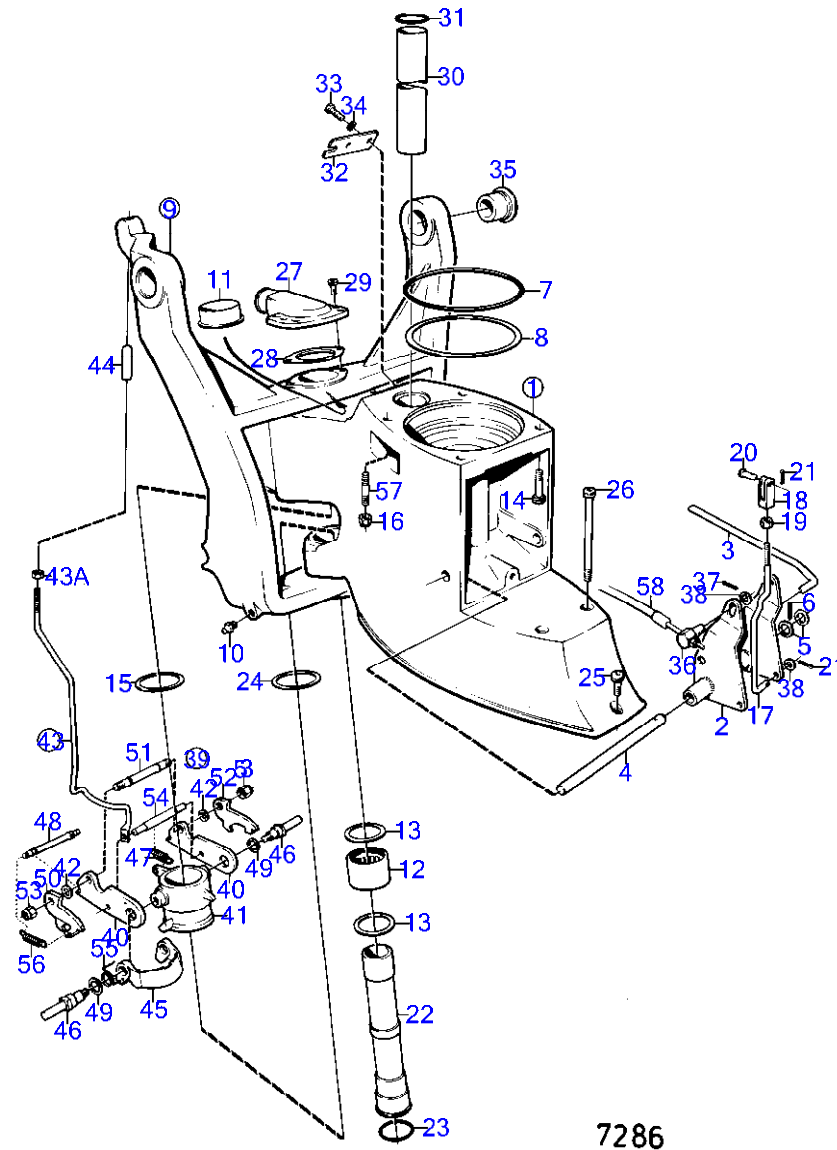

7286

RÉF	No Pièce	QTÉ	DÉSIGNATION	Voir	NOTES
1	832682	1	Boitier intermediair		
2	897829	1	· Étrier de changement		
3	814397	1	· Tige d'accouplement		
4	897447	1	· Arbre		
5	897511	2	· Rondelle		
6	17253	1	· Goupille fendue		
7	925259	1	Joint torique		
8	967352	X	Cale réglage		E=0,05mm
	943866	X	Cale réglage		E=0,1mm
	943867	X	Cale réglage		E=0,2mm
	943868	X	Cale réglage		E=0,4mm
9	875365	1	Fourche		
10	940194	1	· Graisseur		
11	814388	1	· Bague		
12	183391	1	· Roulements à aiguill		
13	181620	2	· Bague étanchéité		
14	941807	2	Vis à six pans creux		
15	814390	2	Rondelle plastique		
16	941885	2	Contre-écrou		
17	897448	1	Tige réglage		
18	813954	1	Fourche		
19	940190	1	Écrou hexagonal		
20	192662	1	Goupille fendue		
21	17253	2	Goupille fendue		
22	814386	1	Fusée de direction		
23	941820	1	Joint torique		
24	897696	1	Rondelle		
25	941809	1	Vis à six pans creux		
26	941808	2	Vis à six pans creux		
27	851766	1	Raccord flexible		Voir groupe 4A
28	814356	1	Étanchéité		
29	941813	2	Vis à six pans creux		
30	897644	1	Tuyau		
31	125017	2	Joint torique		
32	(897457)	1	Support câbles		Référence hors de gamme
33	940168	2	Vis à tête hexagonal		
35	876278	2	Jeu de bagues		
36	804312	1	Dé		
37	907834	1	Goupille fendue		(17276)
38	940191	2	Rondelle		
39	814434	1	Butée d'inversion		
40	814391	2	· Loquet		
41	814389	1	· Manchon de palier		
42	814422	2	· Rondelle entretoise		
43	852046	1	· Tige-poussoir		(814421)
43A	940197	1	· Écrou hexagonal		

7744020-44-17976B

7286
www.dbmoteurs.fr

Upd:2014-09-23

AQ260A, AQ260B, BB260A, BB260AV, BB260B, BB260C