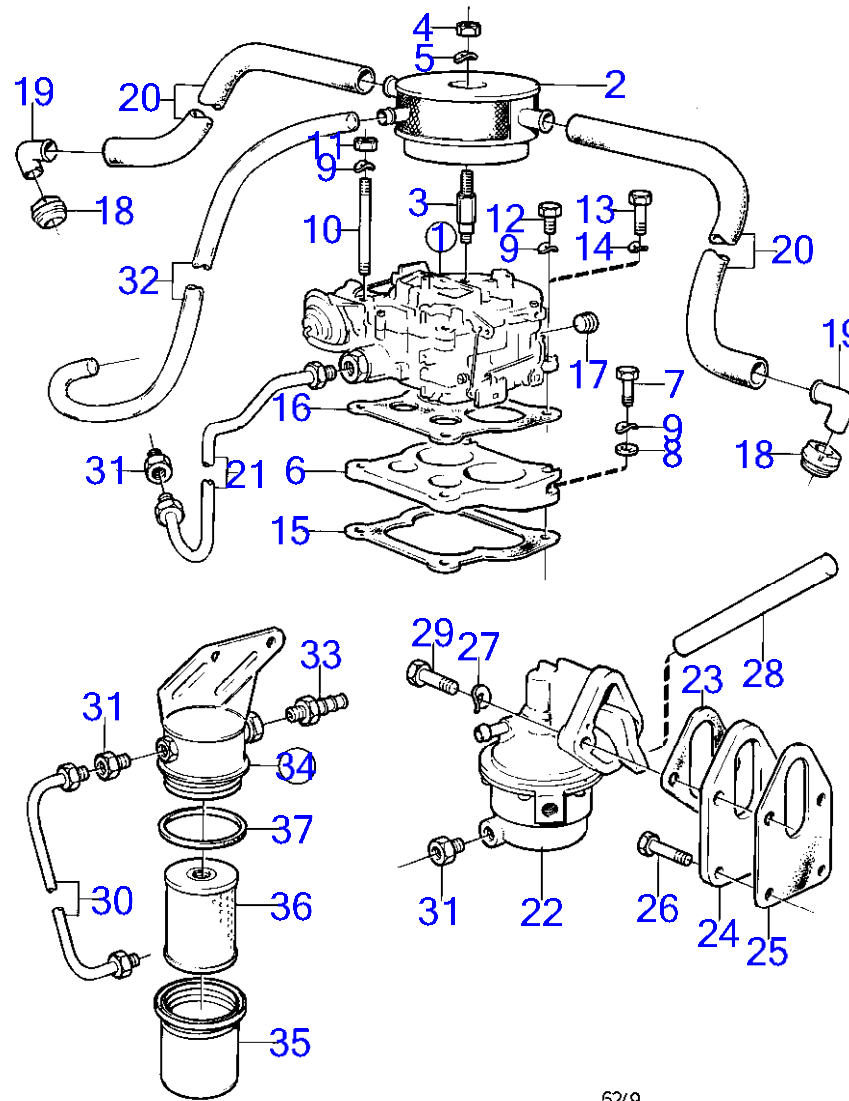

6249

BB260AV

RÉF	No Pièce	QTÉ	DÉSIGNATION	Voir	NOTES
1	841047	1	Carburateur		
2	841597	1	Pare-feu		(834720)
3	834795	1	Goujon		
4	950352	1	Contre-écrou		
5	941906	1	Rondelle élastique		
13	940159	2	Vis à tête hexagonal		L=32mm
	955532	2	Vis à tête hexagonal		L=95mm
14	941907	4	Rondelle élastique		
16	826479	1	Joint		Voir groupe 2B
17	952075	1	Tampon		
18	(841300)	2	Bague caoutchouc		Référence hors de gamme
19	841546	2	Fixe-flexible		
20	941995	X	Flexible		L=2X330mm
21	841356	1	Tuyau		
22	826493	1	Pompe carburant		
23	818668	1	Joint		
24	835333	1	Bride		
25	835087	1	Joint		
26	955511	2	Vis à tête hexagonal		(835369)
27	942336	2	Rondelle élastique		
28	835422	1	Tige-poussoir		
29	940162	2	Vis à tête hexagonal		
30	(841358)	1	Tuyau		Référence hors de gamme
31	180303	3	Raccord		
32	941149	X	Flexible		L=700mm
33	834781	1	Raccord		
34	834717	1	Filtre carburant		
35		1	· couvercle		
36	841162	1	· Filtre		
			bulletin p-18-8-1	p-18-8-1-EN	Volvo Penta Ethanol Fuel treatment
37	(841030)	1	· Joint		Référence hors de gamme