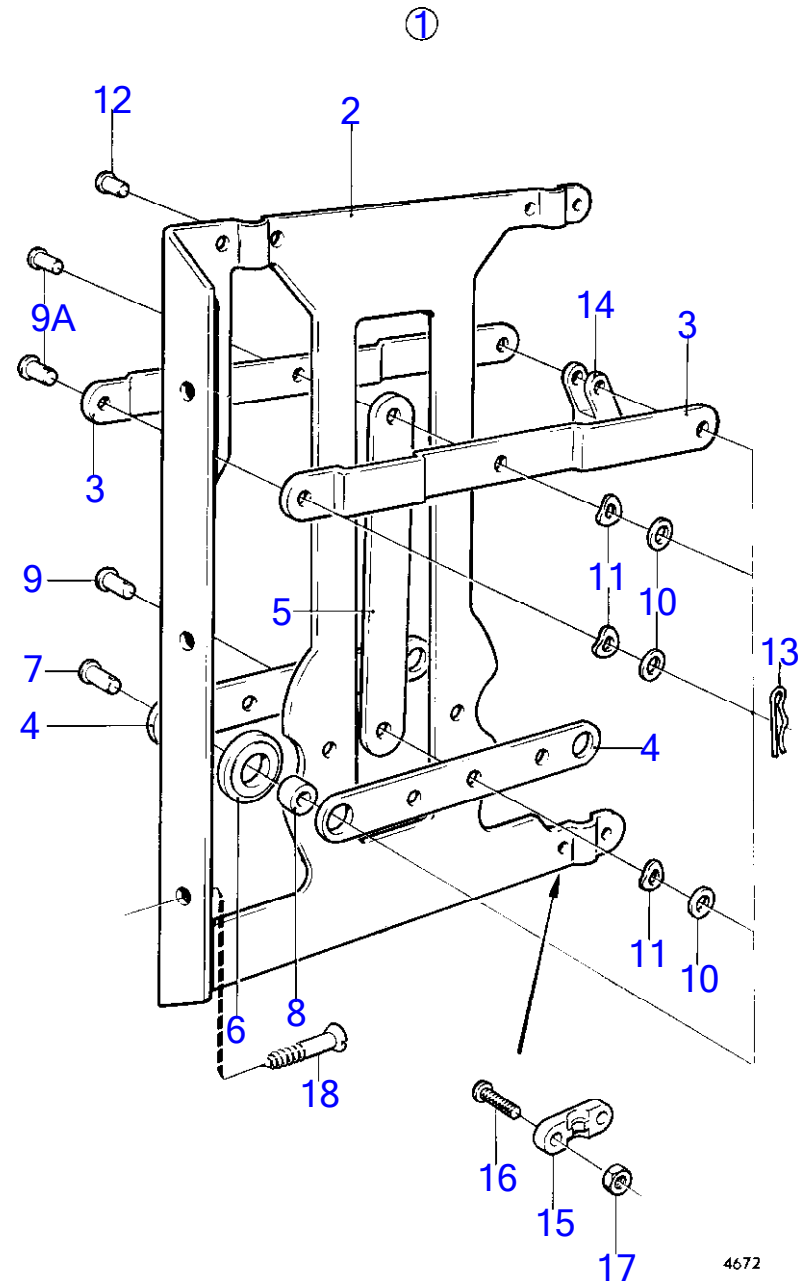

4672

4672

7744020-90-17999

RÉF	No Pièce	QTÉ	DÉSIGNATION	NOTES
1	828164	1	Plaque de connexion	
2		1	· boîtier	
3		2	· lever	
4		2	· lever	
5		1	· lever	
6	828180	2	· Galet	
7	828183	2	· Goupille fendue	
8	828178	2	· Bague	
9	(850358)	1	· Boulon à trou goupil	L=9mm, Référence hors de gamme
9A	(828177)	2	· Boulon à trou goupil	Référence hors de gamme, L=12mm
10	940191	3	· Rondelle	
11	(61544)	3	· Rondelle élastique	Référence hors de gamme
12	828182	1	· Boulon à trou goupil	
13	664822	6	· Goupille fendue	(907824)
14	850452	3	· Fourche	
15	850361	3	· Support câbles	
16	956078	6	· Vis empreinte crucif	
17	955780	6	· Écrou hexagonal	
18	(905448)	3	· Vis	Référence hors de gamme, Anc. mod. (905447)