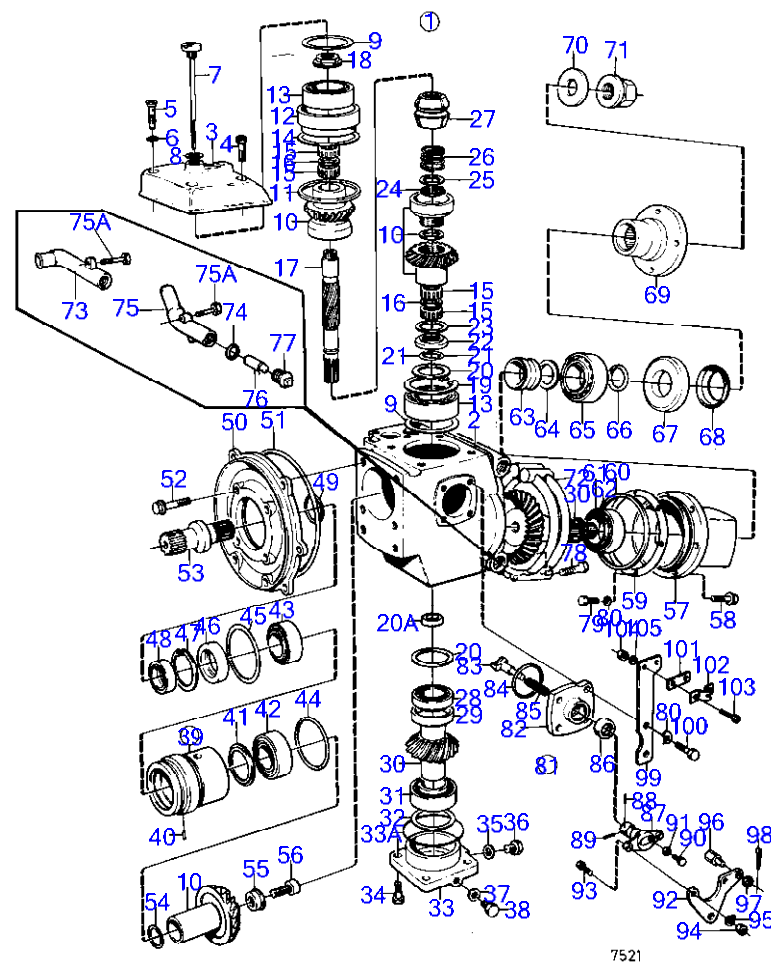

7521

RÉF	No Pièce	QTÉ	DÉSIGNATION	Voir	NOTES
1	852502	1	Inverseur marche bulletin 48-03	48-03-EN	Rapport 1,93:1 Inverseur
2	(851673)	1	· Carter boîte vitesse		Référence hors de gamme
3	832667	1	· Couvercle boîte vite		
4	956585	3	· Vis à six pans creux		
5	814643	1	· Vis creuse		
6	955989	1	· Joint torique		
7	839351	1	· Jauge d'huile		
8	897682	1	· Joint		
9	967352	X	· Cale réglage		E=0,05mm
	943866	X	· Cale réglage		E=0,1mm
	943867	X	· Cale réglage		E=0,2mm
	943868	X	· Cale réglage		E=0,4mm
10	853542	1	· Roulement billes		(183729)
11	832669	1	· Joint		
12	832644	1	· Manchon de palier		
13	853542	2	· Roulement billes		(183729)
14	943869	X	· Cale réglage		E=0,05mm
	946179	X	· Cale réglage		E=0,1mm
	943870	X	· Cale réglage		E=0,2mm
15	181359	4	· Couronne à aiguilles		
16	(897308)	2	· Bague entretoise		Référence hors de gamme
17	852371	1	· Fusée		
18		1	· écrou		
	839332	X	· Écrou		Alt E=2,00mm
	839333	X	· Écrou		Alt E=2,37mm
	839334	X	· Écrou		Alt E=2,65mm
19	850433	1	· Circlip		
20	944522	X	· Cale réglage		E=0,05mm
	42981	X	· Cale réglage		E=0,1mm
	42980	X	· Cale réglage		E=0,35mm
21	897312	2	· Anneau verrouillage		
22	850422	1	· Bague entretoise		
23	852433	1	· Rondelle usure		
24	951077	1	· Circlip		
25	26411	1	· Cale réglage		
26	813970	1	· Ressort		
27	852548	1	· Manchon guidage, manchon coulissant		PZ-22152,
	852949	1	· Manchon guidage		PZ 22153-
28	181301	1	· Bague intérieure		
29	181302	1	· Coupelle		
30	852609	1	· Kit pignon		
31	184649	1	· Roulement à rouleaux		
32	967352	X	· Cale réglage		E=0,05mm
	941823	X	· Cale réglage		E=0,1mm
	967351	X	· Cale réglage		E=0,15mm

7744020-44-17967B

7521
www.dbmoteurs.fr

Upd:2014-09-23

AQ260A, AQ260B, BB260A, BB260AV, BB260B, BB260C