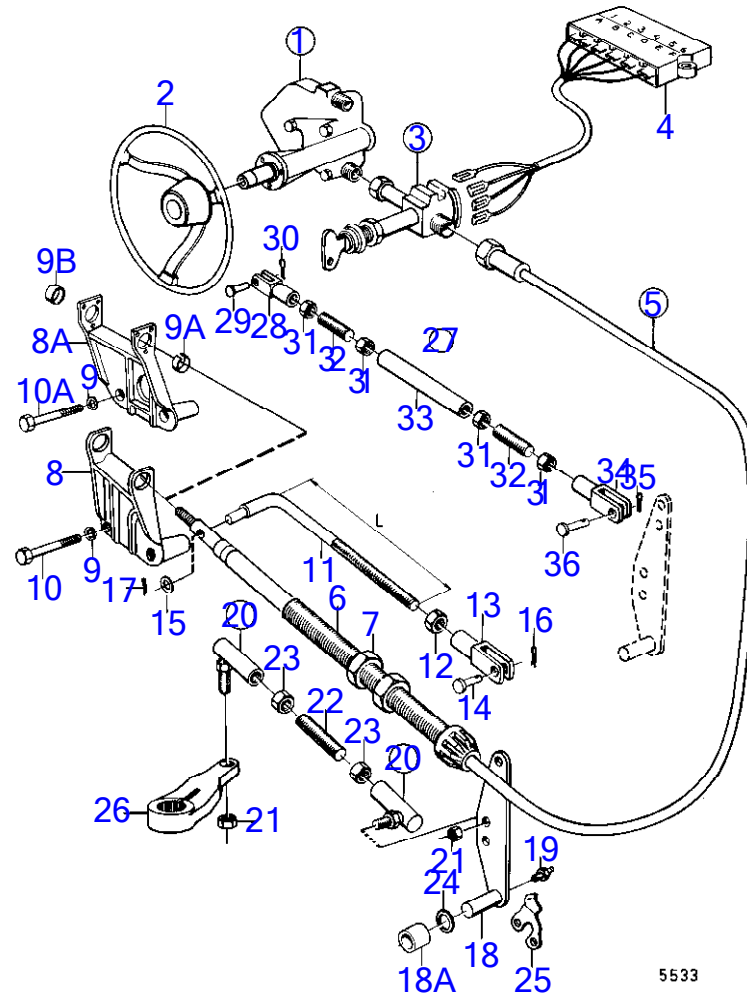

7744020-44-17980

7197  
[www.dbmoteurs.fr](http://www.dbmoteurs.fr)

Upd:2014-09-23

AQ260A, AQ260B, BB260A, BB260AV, BB260B, BB260C

RÉF	No Pièce	QTÉ	DÉSIGNATION	NOTES
41	850785	1	· Cone d'hélice	
42	851261	1	· Rondelle entretoise	
43	850888	1	· Rondelle plastique	
44	850889	1	· Vis	
45	839354	1	· Tampon	
46	955974	1	· Joint torique	
47	814482	1	· Crépine d'huile	
48	925256	1	Joint torique	
49	850304	1	Manchon cannelé	
50	941810	4	Vis à six pans creux	
51	853095	4	Rondelle	