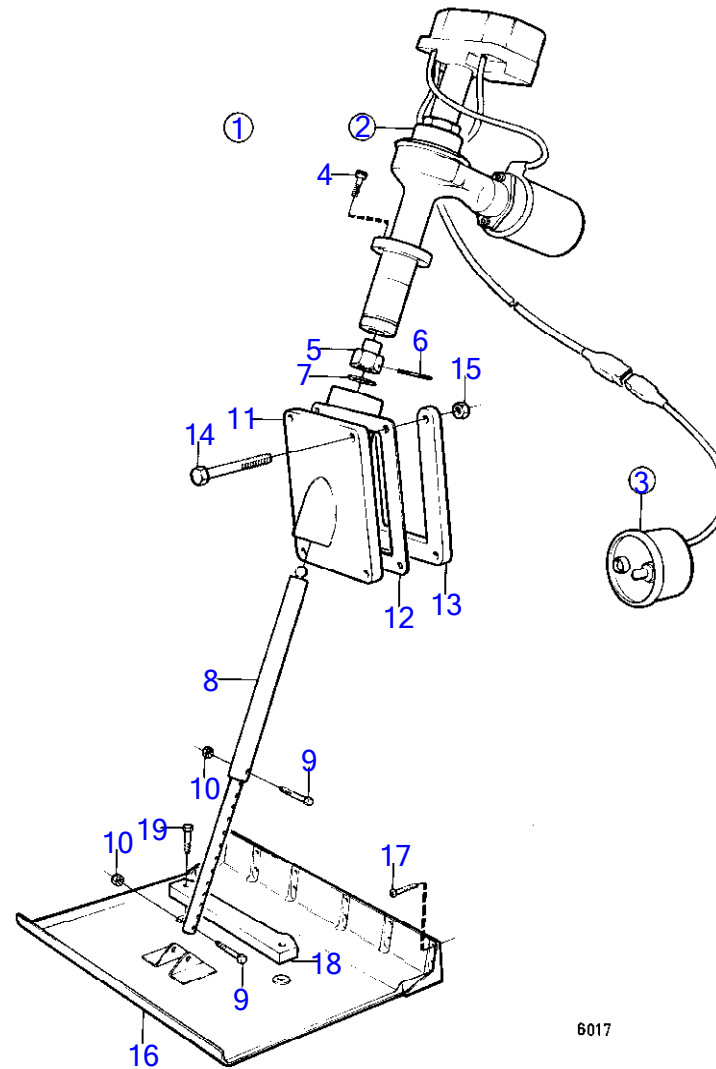

6017

AQ260A, AQ260B, BB260A, BB260AV, BB260B, BB260C

RÉF	No Pièce	QTÉ	DÉSIGNATION	Voir	NOTES
1	(851350)	1	Plan de centrage		Référence hors de gamme
2	850957	1	·Élévateur électrique		Remp. par 853520
			·	18020	
	(853520)	1	·Élévateur électrique		Référence hors de gamme
			·	18022	
3	(850375)	1	·Tableau de bord		Référence hors de gamme
			·	18025	
4	956568	4	·Vis à six pans creux		
5	(827267)	2	·Cuvette bille		Référence hors de gamme
6	(943793)	2	·Goupille tubulaire		Référence hors de gamme
7	(827268)	2	·Fil arrêt		Référence hors de gamme
8	(827544)	2	·Tige-poussoir		Référence hors de gamme
9	(963559)	2	·Vis à tête hexagonal		Référence hors de gamme
10	966170	2	·Contre-écrou		
11	(827264)	2	·Isolant		Référence hors de gamme
12	(827269)	2	·Joint		Référence hors de gamme
13	(827265)	2	·Bride		Référence hors de gamme
14	191844	12	·Vis à tête hexagonal		
15	950364	12	·Contre-écrou		
16	(827324)	2	·Plan de centrage		Référence hors de gamme
17	(943790)	24	·Vis		Référence hors de gamme
18	832598	2	·Anode de zinc		
19	(940171)	4	·Vis à tête hexagonal		Référence hors de gamme