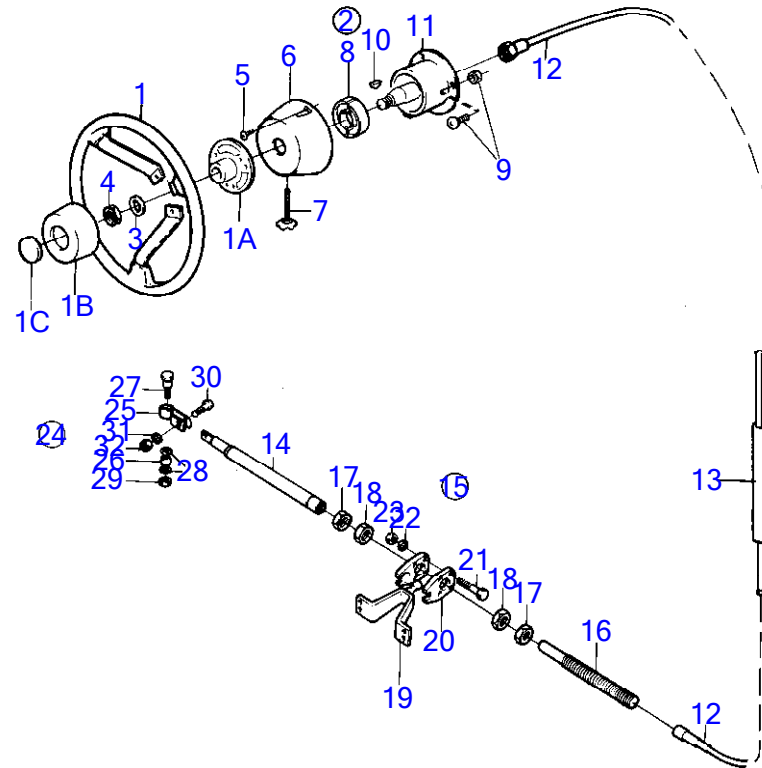

AQ260A, AQ260B, BB260A, BB260AV, BB260B, BB260C

7533

AQ260A, AQ260B, BB260A, BB260AV, BB260B, BB260C

RÉF	No Pièce	QTÉ	DÉSIGNATION	NOTES
1	(850936)	1	Volant de direction	Référence hors de gamme
1A		1	· Moyeu de volant	
1B	(828943)	1	· Coussin au volant	Référence hors de gamme
1C	(850938)	1	· Embleme	Référence hors de gamme
2	853182	1	Kit montage	90°
	853183	1	Kit montage	70°
3		1	· rondelle	
4		1	· écrou	
5		2	· screw	
6		1	· couvercle	
7		1	· vis de frein	
8		1	· frein	
9		4	· vis et écrou	
10		1	· cle	
11	853181	1	Boitier direction	
12	853185	X	Câble de direction	L=3000mm
	853186	X	Câble de direction	L=3250mm
	853187	X	Câble de direction	L=3500mm
	853188	X	Câble de direction	L=3750mm
	853189	X	Câble de direction	L=4000mm
	853190	X	Câble de direction	L=4250mm
	853191	X	Câble de direction	L=4500mm
	853192	X	Câble de direction	L=4750mm
	853193	X	Câble de direction	L=5000mm
	853194	X	Câble de direction	L=5500mm
	853195	X	Câble de direction	L=6000mm
	853196	X	Câble de direction	L=6500mm
	853197	X	Câble de direction	L=7000mm
	853286	X	Câble de direction	L=7500mm
	853287	X	Câble de direction	L=8000mm
	853288	X	Câble de direction	L=8500mm
	853289	X	Câble de direction	L=9000mm
13	(853291)	1	Unité ds	Référence hors de gamme, Seulement pour pont superieur.
14	(851059)	1	Vérin de direction	Référence hors de gamme, Pour montage a babord.
	(851147)	1	Vérin de direction	Référence hors de gamme, Pour montage a tribord.
15	(853290)	1	Fixation arrière	Référence hors de gamme
16	850771	1	· Fixation	
17	850778	2	· Écrou	
18	853306	2	· Écrou	
19	851093	1	· Console	
20	(851077)	2	· Fixation	Référence hors de gamme
21	940101	4	· Vis à tête hexagonal	
22	941906	4	· Rondelle élastique	
23	955781	4	· Écrou hexagonal	
24	851122	1	· Jeu rotules	
25		1	· bracket	

7744020-64-17988

7533
www.dbmoteurs.fr

Upd:2014-09-23

AQ260A, AQ260B, BB260A, BB260AV, BB260B, BB260C