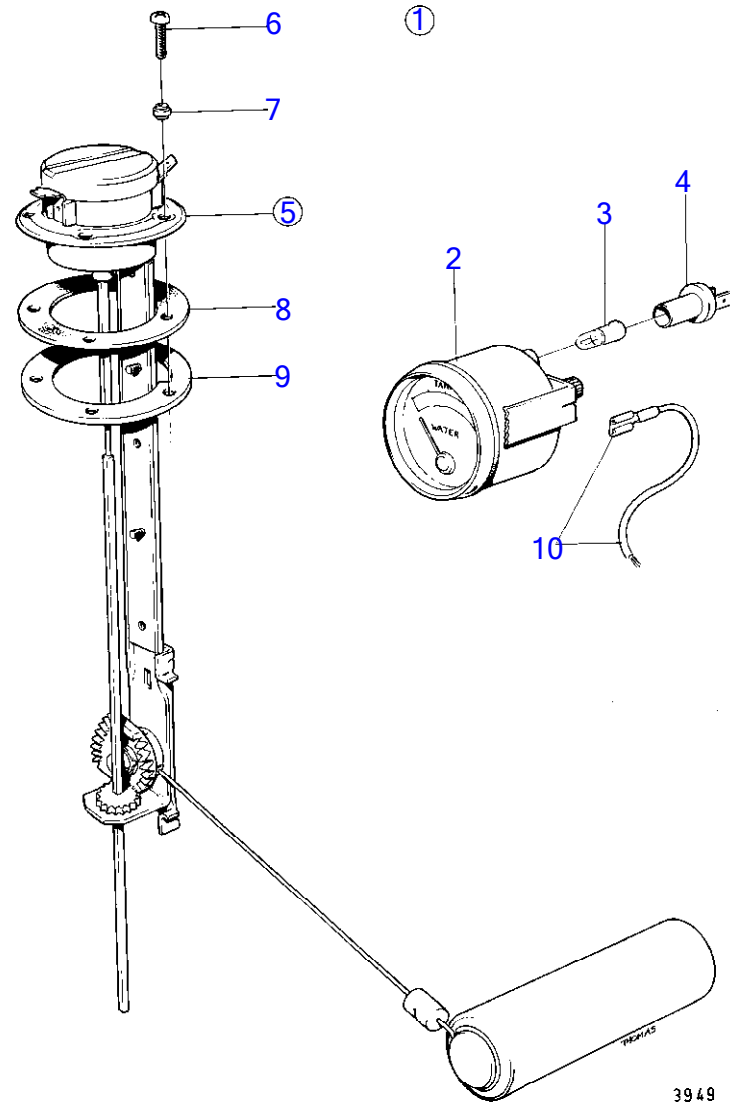

AQ260A, AQ260B, BB260A, BB260AV, BB260B, BB260C

3949

AQ260A, AQ260B, BB260A, BB260AV, BB260B, BB260C

RÉF	No Pièce	QTÉ	DÉSIGNATION	NOTES
1	(834400)	1	Jauge de réservoir	Référence hors de gamme, Preperce.
2	(834380)	1	· Jauge de réservoir	Référence hors de gamme
3	19923	1	· Ampoule	
4	808175	1	· Porte-lampe	
5	834389	1	· Sonde de réservoir	
6	956078	4	· Vis empreinte crucif	L=16mm
	956081	1	· Vis empreinte crucif	L=25mm
7	834481	5	· Joint	
8	89865	1	· Joint	
9	834480	1	· Bride	
10		X	cables et cosse de cable	Voir groupe 3