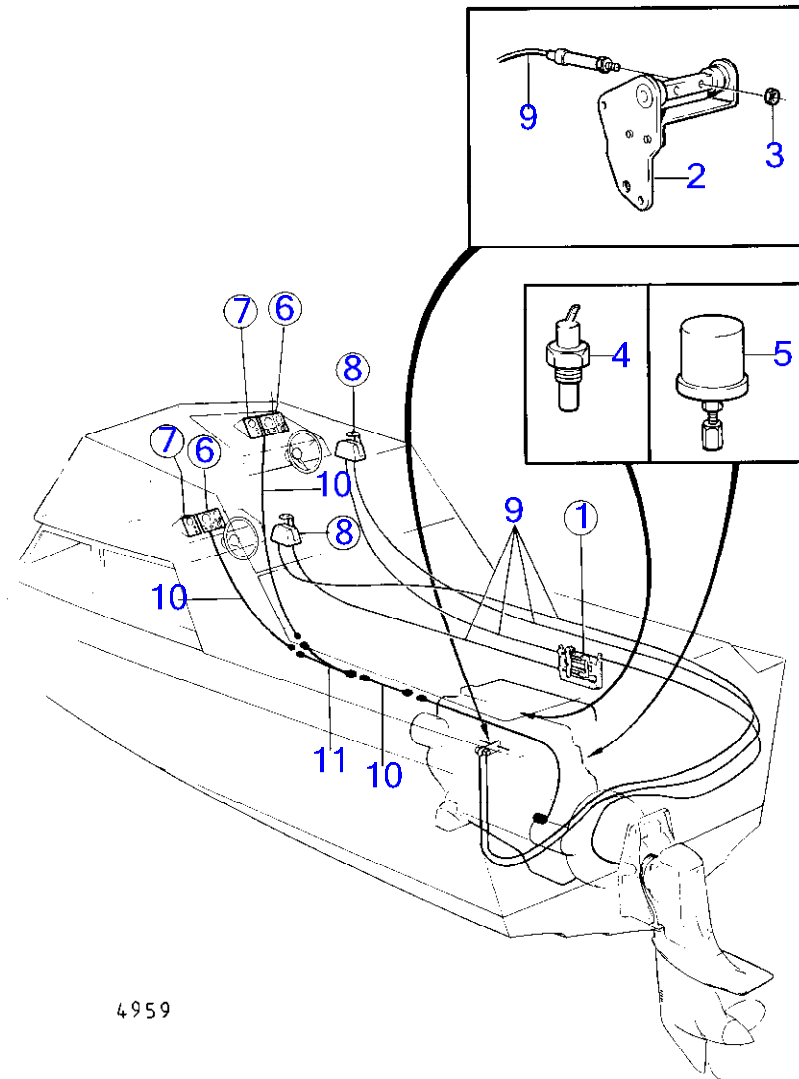

4959

RÉF	No Pièce	QTÉ	DÉSIGNATION	Voir	NOTES
1	828164	1	Plaque de connexion	17999	
2		1	lever		Voir groupe 2D
3	955844	2	Écrou hexagonal		Voir groupe 2D
4	835649	1	Palpeut		Voir groupe 3
5	834921	1	Manocontact huile		(835651) voir groupe 3
6		X	tableau d'instruments		Voir groupe 3
7		X	tableau d'instruments		Voir groupe 3
8		X	commande	17997	
				18004	
9		X	cable de commande	18017	
10		X	faisceau de cable		Voir groupe 3
11	(835672)	X	Faisceau de câble		Référence hors de gamme