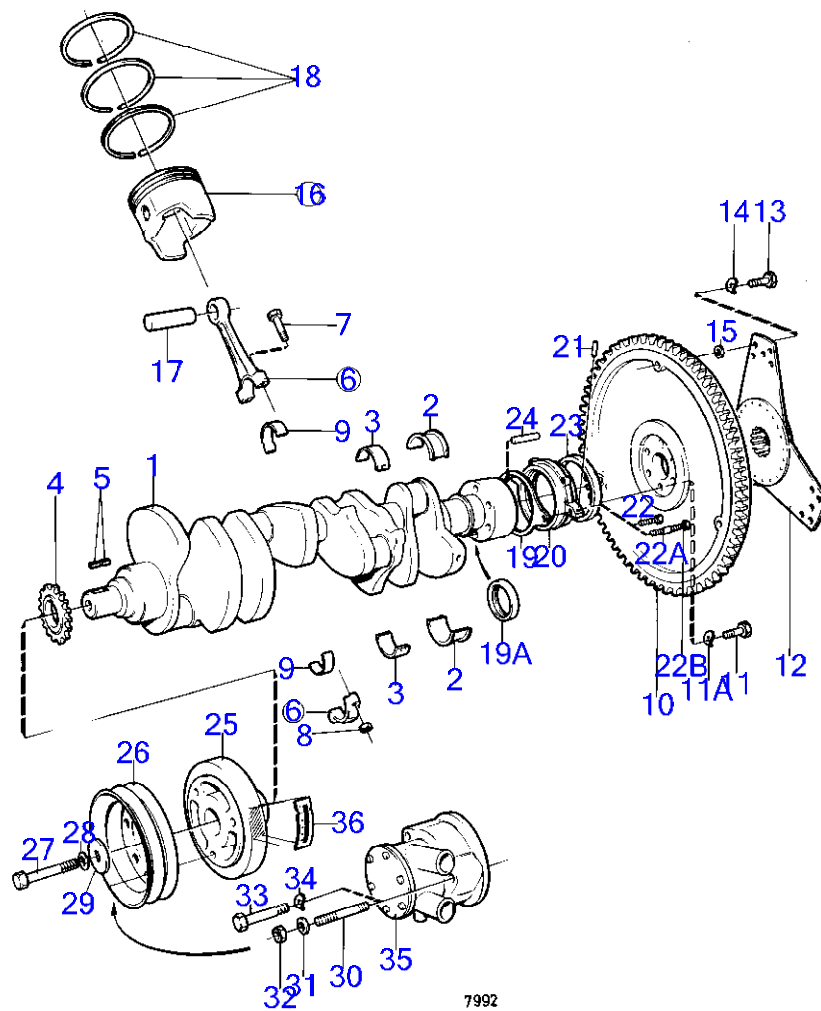

## BB260B

RÉF	No Pièce	QTÉ	DÉSIGNATION	Voir	NOTES
1	(826474)	1	Vilebrequin		Référence hors de gamme
2	835052	1	Palier vilebrequin		Inclus dans le bloc-cylindres., Std
	835055	1	Palier vilebrequin		Rep. inf. 0,010"
	835065	1	Butée axiale		Rep. inf. 0,020"
3	835051	3	Palier vilebrequin		Inclus dans le bloc-cylindres., Std
	835053	3	Palier vilebrequin		Rep. inf. 0,010"
	835054	3	Palier vilebrequin		Rep. inf. 0,020"
	841254	1	Palier vilebrequin, coussinet de palier de vilebrequin		Inclus dans le bloc-cylindres., Palier avant de vilebrequin., Std Upper
	841255	1	Palier vilebrequin, coussinet de palier de vilebrequin		Inclus dans le bloc-cylindres., Palier avant de vilebrequin., Std Lower
4		1	dent de pignon a chaine	17894	
5	835059	2	Clé		
6	841867	8	Bielle assemble		
	841876	8	Bielle assemble		Spec. 867592
7	835066	16	· Vis		
8	835473	16	· Écrou		
9	835273	8	Coussinet palier		Std
	835396	8	Roulement		Rep. inf. 0,010"
	835070	8	Roulement		Rep. inf. 0,020"
10	(841214)	1	Volant moteur		Référence hors de gamme
11	835439	6	Vis		
11A	941909	6	Rondelle élastique		
12	855656	1	Amortisseur de vibra		Spec. 867592
	855656	1	Amortisseur de vibra		
13	835482	3	Vis		
14	942336	3	Rondelle élastique		
16	826467	8	Piston		Inclus dans le bloc-cylindres., Std
	(826468)	8	Piston		Rep. sup.0,030", Référence hors de gamme
17		8	· axe de piston		
18	856171	8	Jeu segments piston		Inclus dans le bloc-cylindres., Std (826471)
	826472	8	Jeu segments piston		Rep. sup.0,030"
19A	841240	1	Étanchéité de vilebr		
25	826477	1	Amortisseur vibratio		
26	835407	1	Poulie		
27	949518	1	Vis à tête hexagonal		
28	(835410)	1	Rondelle verrouillag		Référence hors de gamme
29	835409	1	Rondelle		
30	826500	3	Goujon		Anc. mod.
31	941907	3	Rondelle élastique		Anc. mod.
32	(946149)	3	Contre-écrou		Anc. mod., Référence hors de gamme
33	948324	3	Vis à six pans creux		Nouv. mod.
34	942336	3	Rondelle élastique		Nouv. mod.
35			pompe a eau de mer		Voir groupe 2B
36	(834842)	1	Autocollant		Référence hors de gamme