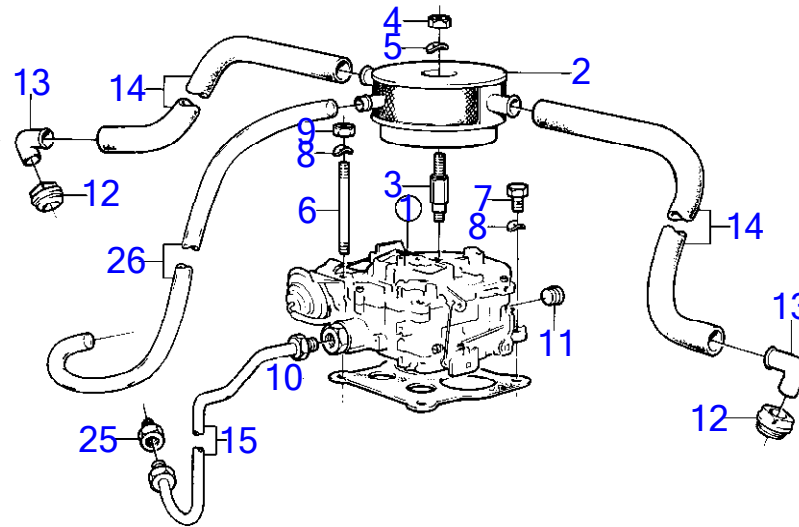

6248

AQ260A

RÉF	No Pièce	QTÉ	DÉSIGNATION	Voir	NOTES
1	841047	1	Carburateur	17925	
2	841597	1	Pare-feu		(834720)
3	834795	1	Goujon		
4	950352	1	Contre-écrou		
5	941906	1	Rondelle élastique		
6					
7	940159	2	Vis à tête hexagonal		L=32mm
	955532	2	Vis à tête hexagonal		L=95mm
8	941907	4	Rondelle élastique		
9					
10	826479	1	Joint		Voir groupe 2B
11	952075	1	Tampon		
12	835415	2	Bague caoutchouc		
13	841546	2	Fixe-flexible		
14	941995	X	Flexible		L=2X300mm
15	841356	1	Tuyau		
16	826493	1	Pompe carburant		
			· pieces		
17	818668	1	Joint		
18	835333	1	Bride		
19	835087	1	Joint		
20	955511	2	Vis à tête hexagonal		(835369)
21	942336	2	Rondelle élastique		
22	835422	1	Tige-poussoir		
23	940162	2	Vis à tête hexagonal		
24	(841358)	1	Tuyau		Référence hors de gamme
25	180303	3	Raccord		
26	941149	X	Flexible		L=700mm
27	834781	1	Raccord		
28	834717	1	Filtre carburant		
29		1	· couvercle		
30	841162	1	· Filtre		
			bulletin p-18-8-1	p-18-8-1-EN	Volvo Penta Ethanol Fuel treatment
31	(841030)	1	· Joint		Référence hors de gamme

7744020-23-17921

6248
www.dbmoteurs.fr

Upd:2014-09-23

AQ260A, AQ260B, BB260A, BB260AV, BB260B, BB260C