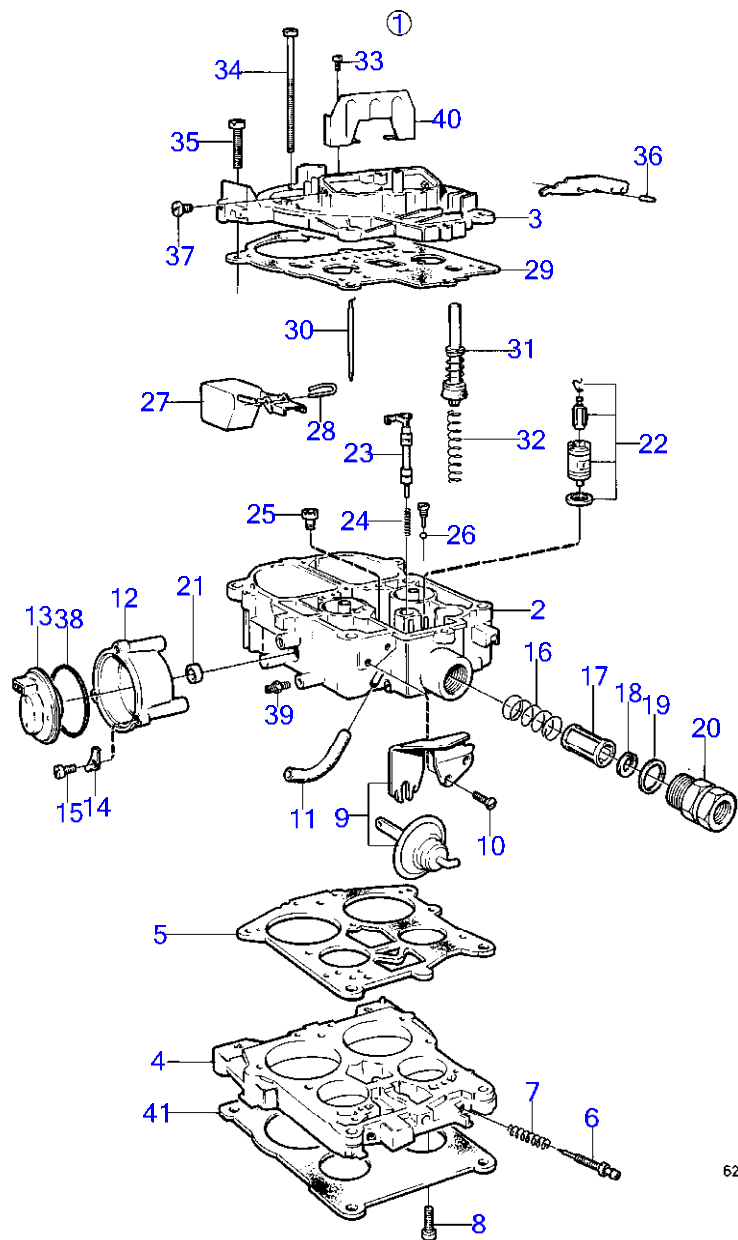

AQ260A, AQ260B, BB260A, BB260AV, BB260B, BB260C

6219

AQ260A, AQ260B, BB260A, BB260AV, BB260B, BB260C

RÉF	No Pièce	QTÉ	DÉSIGNATION	NOTES
1	841047	1	Carbureteur	
2		1	· boîtier	
3		1	· couvercle	
4		1	· boîtier de papillon	
5		1	· joint	
6		2	· vis de réglage de ralenti	
7		2	· ressort	
8	841631	3	· Vis	(841614)
9	(834990)	1	· Interrupteur à dépre	Référence hors de gamme
10	(841627)	2	· Vis	Référence hors de gamme
11	948958	X	· Flexible	L=100mm
12		1	· boîtier	
13	(841612)	1	· Starter	Référence hors de gamme
14	(826154)	3	· Retenue	Référence hors de gamme
15	(826155)	3	· Vis	Référence hors de gamme
16	(835577)	1	· Ressort	Référence hors de gamme
17	(835576)	1	· Filtre	Référence hors de gamme
18	834991	1	· Joint	
19	(834994)	1	· Joint	Référence hors de gamme
20	(834992)	1	· Raccord tuyau	Référence hors de gamme
21		2	· joint d'etancheite	
22		1	· assemblage d'aiguille de flotteur	
23	841622	1	· Piston	
24	(841624)	1	· Ressort	Référence hors de gamme
25		2	· main jet	
26		1	· cage et bille	
27	841620	1	· Flotteur	
28	(841621)	1	· Axe flotteur	Référence hors de gamme
29		1	· joint	
30	(841616)	2	· Aiguille de gicleur	Référence hors de gamme
31		1	· pompe, assemblage	
32		1	· ressort	
33	(841615)	2	· Vis	Référence hors de gamme
34	841631	5	· Vis	(841614)
35	(841613)	2	· Vis	Référence hors de gamme
36		1	· pin	
37	(841626)	1	· Vis, levier de starter	Référence hors de gamme
38		1	· joint	
39		1	· soufflet	
40	(841850)	1	· Anti-éclaboussures	Référence hors de gamme
41	826479	1	Joint	
	841236	1	Kit reparation