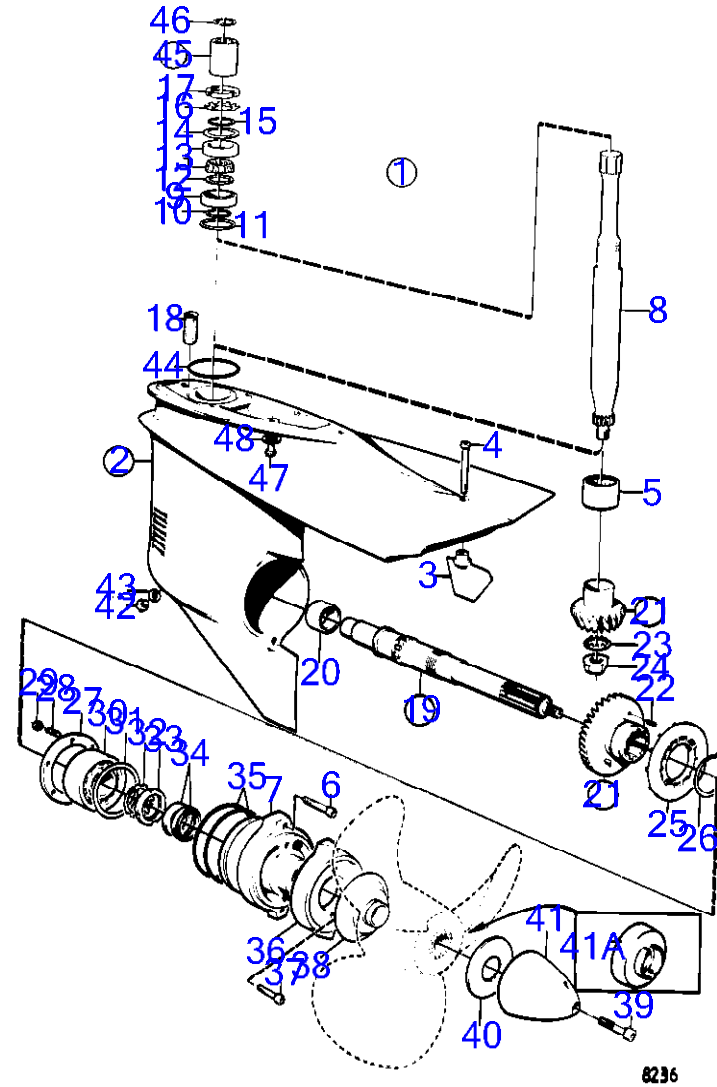

RÉF	No Pièce	QTÉ	DÉSIGNATION	NOTES
1	839390	1	Rapport inférieur	Rapport 1,61:1
2	875523	1	· Isolant	
3		1	· broche de direction	Remplace par 1pc 851452, 1pc 959440.
	851452	1	· Tôle radiateur	
4	959439	1	· Vis à six pans creux	PZ-28004759
	959440	1	· Vis à six pans creux	PZ28004760-
5	183497	1	· Roulement aiguilles	
6	941812	2	· Vis à six pans creux	
7	839389	1	· Ensemble tournant	
8	832555	1	· Arbre intermédiaire	
9	183374	1	· Roulement billes	
10	941832	X	· Cale réglage	E=0,05mm
	941833	X	· Cale réglage	E=0,20mm
11	832191	1	· Joint	
12	944970	X	· Cale réglage	E=1,60mm
13	11072	1	· Roulement à rouleaux	
14	944522	X	· Cale réglage	E=0,05mm
	42981	X	· Cale réglage	E=0,10mm
	968057	X	· Cale réglage	E=0,20mm
	42980	X	· Cale réglage	E=0,35mm
15	897387	1	· Bague serrage	
16	907023	1	· Rondelle verrouillag	
17	906633	1	· Écrou rond	
18	814482	1	· Crépine d'huile	
19	875524	1	· Arbre hélice	
20	183390	1	· Douille à aiguilles	
21	832624	1	· Jeu pignons	Rapport 1,61:1
22	948407	2	· Goupille tubulaire	
23	814165	1	· Rondelle	
24	814164	1	· Écrou	
25	832548	1	· Rotor pompe	
26	914474	1	· Circlip	
27	832725	1	· Bague butée	
28	953449	6	· Goujon	
29	955825	6	· Écrou hexagonal	
30	181366	1	· Roulement billes	
31	944561	X	· Cale réglage	E=0,05mm
	944562	X	· Cale réglage	E=0,10mm
32	907025	1	· Rondelle verrouillag	
33	906635	1	· Écrou rond	
34	897426	2	· Bague étanchéité	
35	925261	2	· Joint torique	
36	875815	1	· Kit bague de zinc	
37	941809	2	· Vis à six pans creux	
38	839423	1	· Coupe-filin	
39	850889	1	· Vis