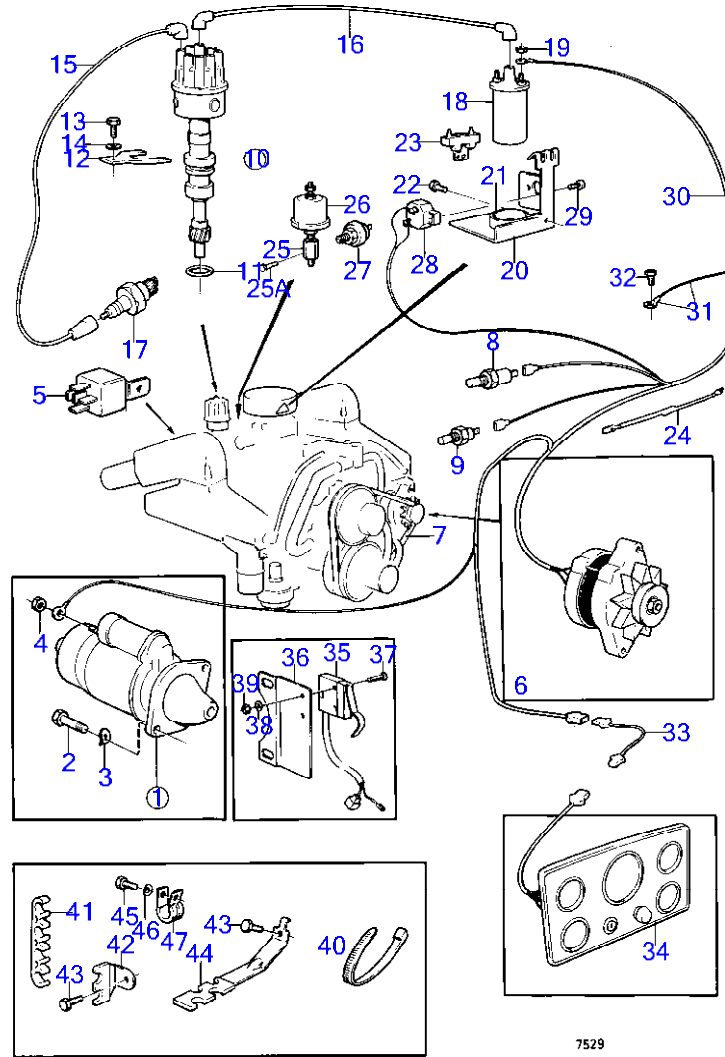

## BB260B

RÉF	No Pièce	QTÉ	DÉSIGNATION	Voir	NOTES
	(841211)	1	Panneau	17946	Référence hors de gamme, Eur
				17947	
35	(852049)	1	Faisceau de câble		Référence hors de gamme
36	(852093)	1	Console		Référence hors de gamme
37	956050	2	Vis empreinte crucif		
38	955890	2	Rondelle		
39	955778	2	Écrou hexagonal		
40	948210	X	Serre-câble		
41	(835429)	2	Retenue		Référence hors de gamme
42	(835428)	2	Retenue		Référence hors de gamme
43	955511	2	Vis à tête hexagonal		(835369)
44	835427	2	Retenue		