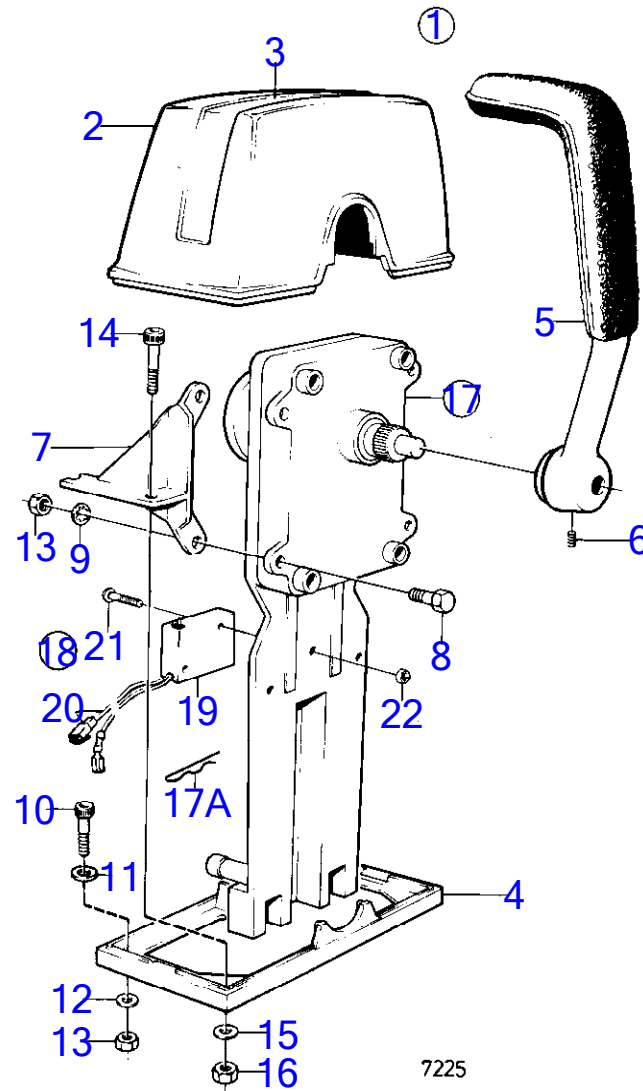

7744020-90-17997D

7224  
[www.dbmoteurs.fr](http://www.dbmoteurs.fr)

Upd:2014-09-23

AQ260A, AQ260B, BB260A, BB260AV, BB260B, BB260C

AQ260A, AQ260B, BB260A, BB260AV, BB260B, BB260C

RÉF	No Pièce	QTÉ	DÉSIGNATION	Voir	NOTES
1	839470	1	Kit montage		Remp. par 851602
2	839472	1	· Gaine extérieure		
4	839474	1	· Tôle		
5	839475	1	· Levier		
6	(946786)	1	· Vis butée		M5, Référence hors de gamme
	839693	1	· Vis verrouillage		M8
7	(839480)	1	· Console		Marque 839480, Référence hors de gamme
	(839481)	1	· Console		Marque 839481, Référence hors de gamme
8	955244	4	· Vis à tête hexagonal		
9	(955946)	4	· Rondelle dentée		Référence hors de gamme
10	947671	2	· Vis à six pans creux		
12	960138	2	· Rondelle		
13	955780	6	· Écrou hexagonal		
14	947672	2	· Vis à six pans creux		
15	960139	2	· Rondelle		
16	955781	2	· Écrou hexagonal		
17	839469	1	Commande		Remp. par 851600
				18010	
				18010	
18	841165	1	Contact		Poste de commande 1.
19	850200	1	· Interrupteur à bascu		
20		X	· cables et cosses		Voir groupe 3
21	946177	2	· Vis empreinte crucif		
22	947536	2	· Écrou hexagonal		