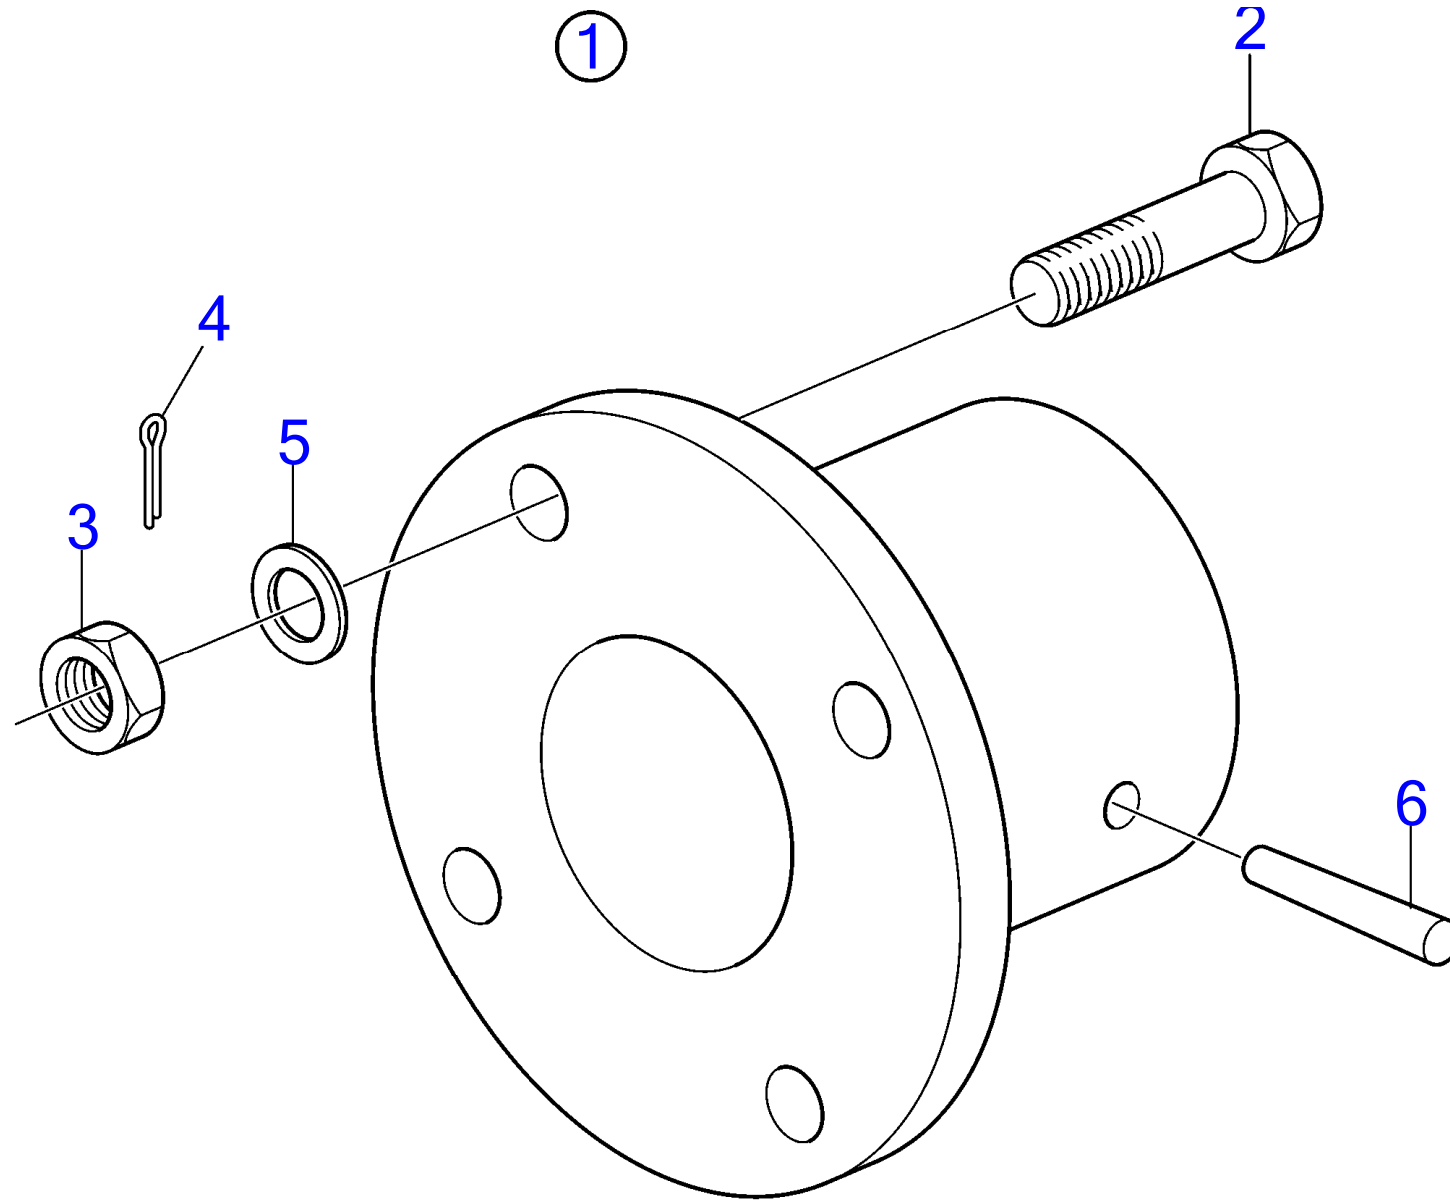

RÉF	No Pièce	QTÉ	DÉSIGNATION	NOTES
1	(819105)	1	Bride accouplement	Référence hors de gamme, Preperce.
2	955692	4	· Vis à tête hexagonal	L=32mm
	955691	4	· Vis à tête hexagonal	L=25mm
3	955883	4	· Écrou crénelé	
4	907834	4	· Goupille fendue	
5	941909	4	· Rondelle élastique	
6	907617	1	· Goupille conique