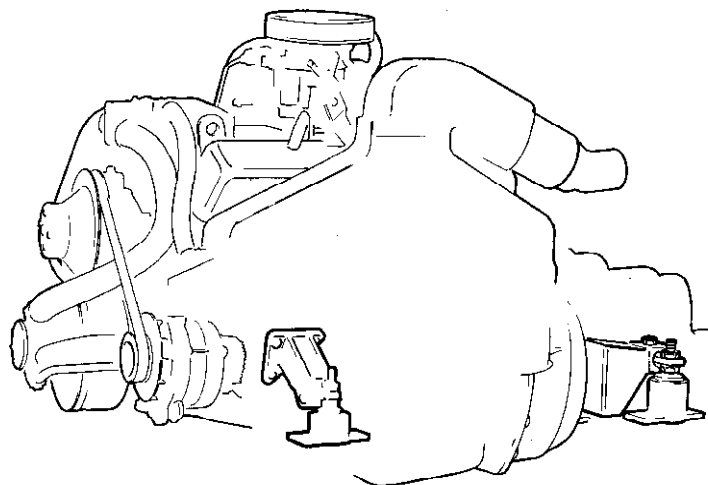

6183

BB260B

RÉF	No Pièce	QTÉ	DÉSIGNATION	NOTES
1	841355	4	Coussin caoutchouc	
2	(955839)	8	Écrou hexagonal	Référence hors de gamme
3	(841316)	2	Silentbloc moteur	Référence hors de gamme
4	941939	6	Vis	
5	942336	6	Rondelle élastique	Anc. mod.
6	(841247)	4	Pion	Référence hors de gamme
7	955550	2	Vis à tête hexagonal	L=51mm,anc. mod.
	955551	2	Vis à tête hexagonal	L=57mm,anc. mod.
	955551	4	Vis à tête hexagonal	L=57mm,nouv. mod.
8	941909	4	Rondelle élastique	
9	950355	4	Contre-écrou	
10	955548	8	Vis à tête hexagonal	
11	(841580)	1	Support moteur	TB, Référence hors de gamme
	(841581)	1	Console	BB, Référence hors de gamme
12	941914	4	Rondelle élastique	
13	955902	4	Rondelle