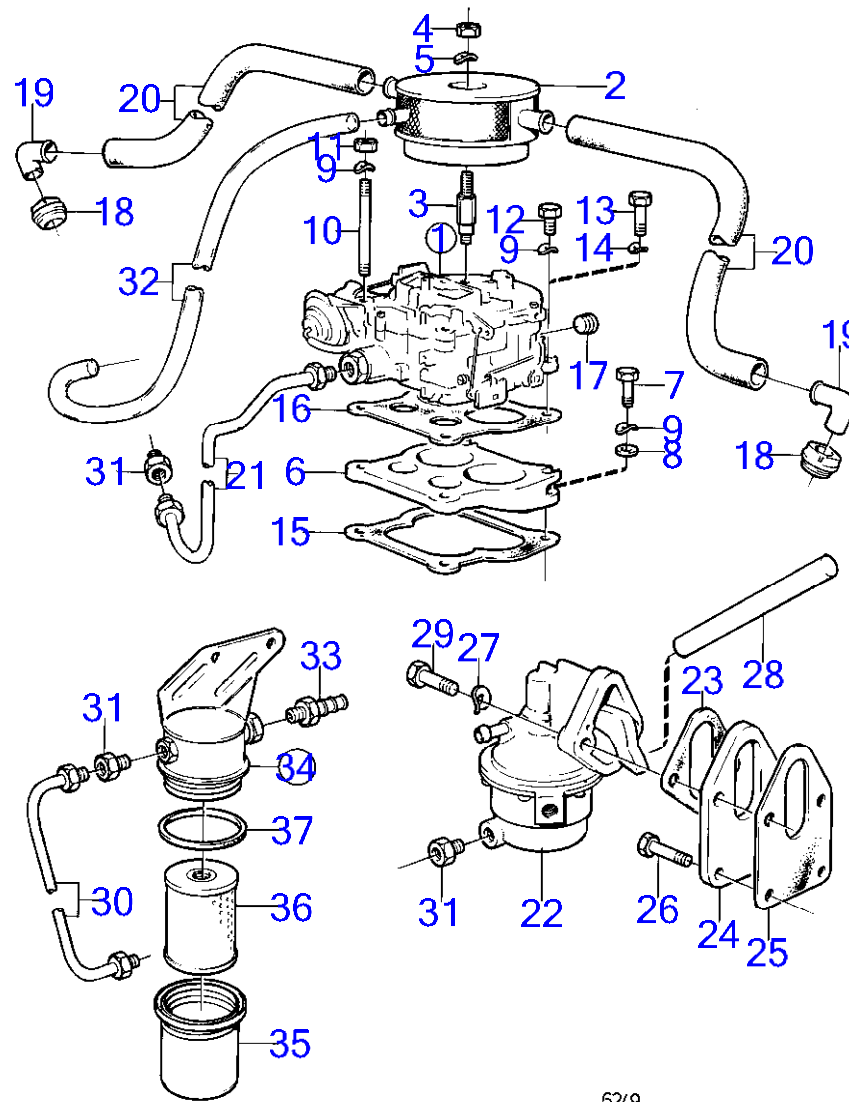

## AQ260B

RÉF	No Pièce	QTÉ	DÉSIGNATION	Voir	NOTES
1	841047	1	Carburateur	17925	
2	841597	1	Pare-feu		
3	834795	1	Goujon		
4	950352	1	Contre-écrou		
5	941906	1	Rondelle élastique		
6	940159	2	Vis à tête hexagonal		L=32mm
	955532	2	Vis à tête hexagonal		L=95mm
7	941907	4	Rondelle élastique		
8	826479	1	Joint		Voir groupe 2B
9	952075	1	Tampon		
10	835415	2	Bague caoutchouc		
11	841546	2	Fixe-flexible		
12	941995	X	Flexible		L=2X300mm
13	841356	1	Tuyau		
14	826493	1	Pompe carburant, pieces de la pompe d'alimentation		
15	818668	1	Joint		
16	835333	1	Bride		
17	835087	1	Joint		
18	841426	2	Vis		
19	942336	2	Rondelle élastique		
20	835422	1	Tige-poussoir		
21	940162	2	Vis à tête hexagonal		
22	(841358)	1	Tuyau		Référence hors de gamme
23	180303	3	Raccord		
24	941149	X	Flexible		L=700mm
25	834781	1	Raccord		
26	834717	1	Filtre carburant		
27		1	couvercle		
28	841162	1	Filtre		
			bulletin p-18-8-1	p-18-8-1-EN	Volvo Penta Ethanol Fuel treatment
29	(841030)	1	Joint		Référence hors de gamme