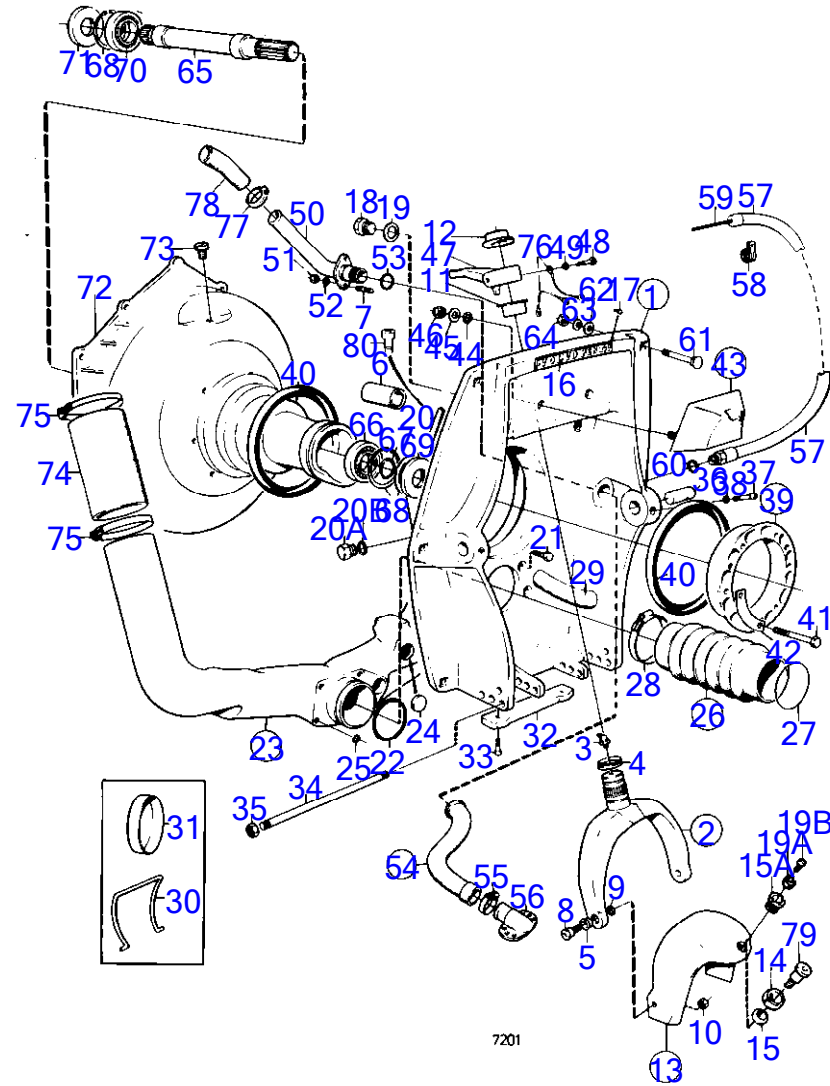

AQ260A

RÉF	No Pièce	QTÉ	DÉSIGNATION	Voir	NOTES
1	875635	1	Bague serrage		Remplace par 1pc 875672 1pc 851265 1pc 851263 2pcs 941807.
	875672	1	Tole-ecran		
2	839441	1	· Fusée		
3	914169	1	·· Graisseur		
4	839195	1	·· Bague		
			bulletin 48-23	48-23-EN	Joint
5	814640	2	·· Bague		
6	850653	1	· Bague		
7	941872	2	· Goujon		
8	897798	2	· Vis d'appui		
9	897244	2	· Rondelle		
10	943152	2	· Écrou		
11	853861	1	· Bague		Lower
			bulletin 48-23	48-23-EN	Joint
12	853862	1	· Bague		Upper
			bulletin 48-23	48-23-EN	Joint
13	839592	1	· Casque de protection		Anc. mod.
	(851267)	1	· Casque de protection		Nouv. mod., Référence hors de gamme
14	(839698)	1	·· Bague		Anc. mod., Référence hors de gamme
15	839697	1	·· Bille palier		Anc. mod.
15A	853048	1	·· Bague		Pour tourillon avec deux vis., Nouv. mod.
16	832608	1	· Tôle		
17	804269	2	· Vis de commande		
18	(897744)	1	· Tampon		Anc. mod., Référence hors de gamme
19	897745	1	· Joint		Anc. mod.
19A	852705	1	Goupille-guide		Nouv. mod.,voir groupe 4C
19B	941807	2	Vis à six pans creux		Nouv. mod.,voir groupe 4C
20	897726	1	Lisse étanchéité		
20A	(897744)	1	Tampon		Référence hors de gamme
20B	897745	1	Joint		
21	959967	4	Vis à tête hexagonal		
22	925256	1	Joint torique		
23	(826443)	1	Passage d'échappemen		Référence hors de gamme
24	(941399)	1	· Tampon expansion		Référence hors de gamme
25	925055	4	Joint torique		
26	875828	1	Jeu de soufflet		
27		9	· bague d'etancheite		
28	961675	2	· Collier serrage		
29	843235	2	Tuyau echappement		
30	(884937)	1	Blocage de transport		Pour transport., (897824), Référence hors de gamme
31	944738	1	Tampon		Pour transport.
32	832598	1	Anode de zinc		
33	959438	2	Vis à six pans creux		
34	814301	1	Axe réglage		
35	814357	2	Écrou à bride		
36	853175	2	Goupille-guide		

7744020-44-17953

7201
www.dbmoteurs.fr

Upd:2014-09-23

AQ260A, AQ260B, BB260A, BB260AV, BB260B, BB260C