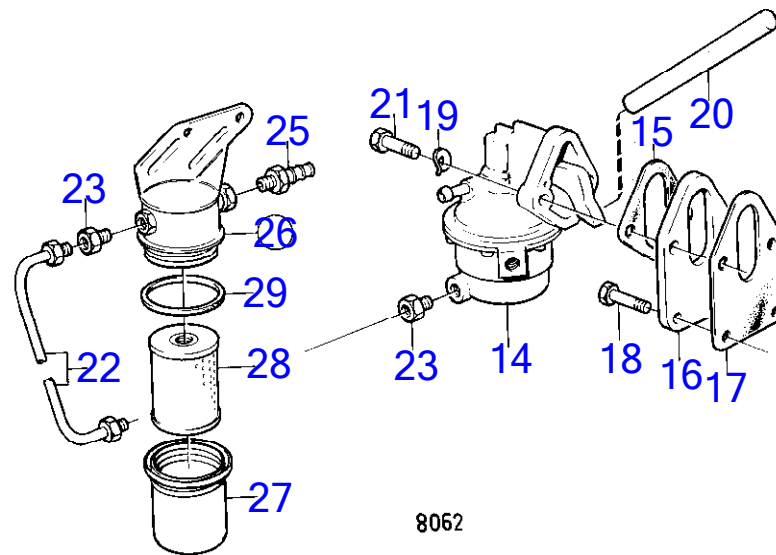

8062

AQ260B

RÉF	No Pièce	QTÉ	DÉSIGNATION	Voir	NOTES
1	841047	1	Carburateur	17925	
2	841597	1	Pare-feu		
3	834795	1	Goujon		
4	950352	1	Contre-écrou		
5	941906	1	Rondelle élastique		
6	940159	2	Vis à tête hexagonal		L=32mm
	955532	2	Vis à tête hexagonal		L=95mm
7	941907	4	Rondelle élastique		
8	826479	1	Joint		Voir groupe 2B
9	952075	1	Tampon		
10	835415	2	Bague caoutchouc		
11	841546	2	Fixe-flexible		
12	941995	X	Flexible		L=2X300mm
13	841356	1	Tuyau		
14	826493	1	Pompe carburant, pieces de la pompe d'alimentation		
15	818668	1	Joint		
16	835333	1	Bride		
17	835087	1	Joint		
18	841426	2	Vis		
19	942336	2	Rondelle élastique		
20	835422	1	Tige-poussoir		
21	940162	2	Vis à tête hexagonal		
22	(841358)	1	Tuyau		Référence hors de gamme
23	180303	3	Raccord		
24	941149	X	Flexible		L=700mm
25	834781	1	Raccord		
26	834717	1	Filtre carburant		
27		1	couvercle		
28	841162	1	Filtre		
			bulletin p-18-8-1	p-18-8-1-EN	Volvo Penta Ethanol Fuel treatment
29	(841030)	1	Joint		Référence hors de gamme