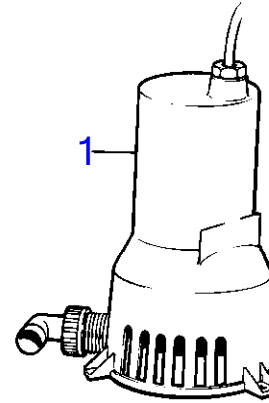

AQ260A, AQ260B, BB260A, BB260AV, BB260B, BB260C

6088

AQ260A, AQ260B, BB260A, BB260AV, BB260B, BB260C

RÉF	No Pièce	QTÉ	DÉSIGNATION	NOTES
1	828763	X	Pompe drain	12V
2	(828797)	X	Ventilateur	12V, Référence hors de gamme
3	828798	X	Kit montage	
4	828807	X	Flexible d'aération	L=5000mm