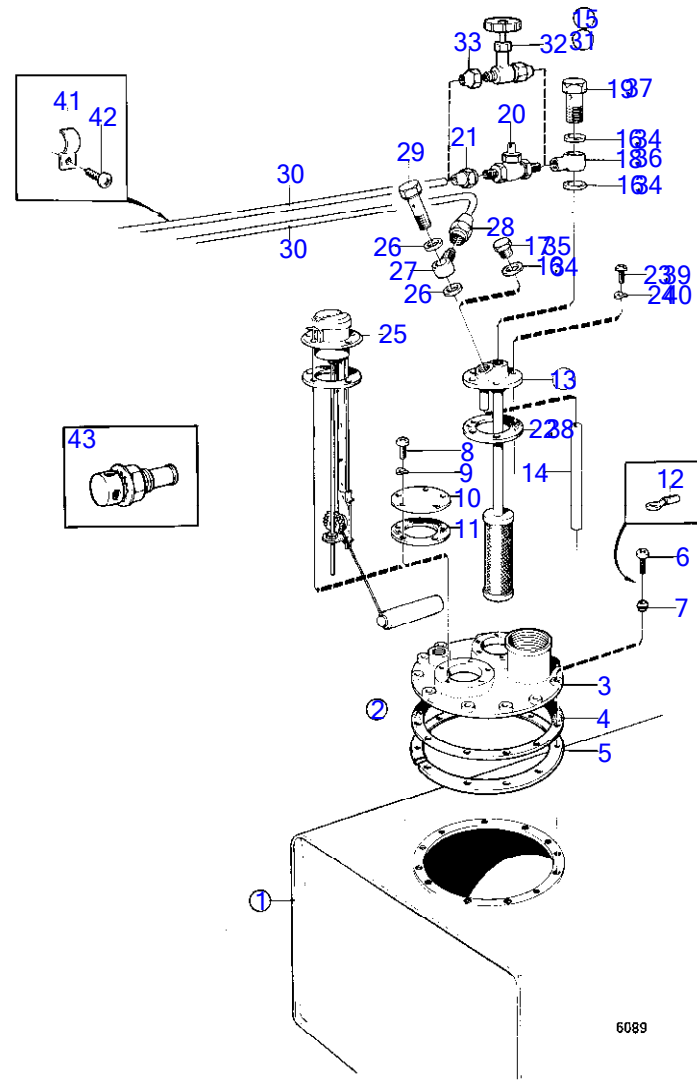

AQ260A, AQ260B, BB260A, BB260AV, BB260B, BB260C

AQ260A, AQ260B, BB260A, BB260AV, BB260B, BB260C

RÉF	No Pièce	QTÉ	DÉSIGNATION	Voir	NOTES
1	(828340)	1	Réservoir de carbu		Référence hors de gamme
2	828371	1	· Gaine extérieure		Diesel
3	833799	1	· Gaine		
4	833800	1	· Joint		
5		1	· bride		Bride supplémentaire pour un reservoir autre que 828340
6	956080	12	· Vis empreinte crucif		
7	834481	12	· Joint		
8	956076	5	· Vis empreinte crucif		
9	941905	5	· Rondelle élastique		
10	833801	1	· Gaine		
11	89865	1	· Joint		
12	881493	1	· Cosse de câbles		Voir groupe 3
13	828341	1	· Tuyau aspiration		L=242mm
	(828372)	1	· Tuyau aspiration		Référence hors de gamme, L=333mm
	828373	1	· Tuyau aspiration		L=458mm
14	941279	X	· Flexible		
15	(828375)	1	· Kit connexion		Référence hors de gamme, 5/16"
16	957178	3	· Joint		
17	191830	1	· Tampon		
18	833857	1	· Raccord banjo		
19	25167	1	· Vis creuse		
20	(803684)	1	· Robinet de fermeture		Référence hors de gamme
21	954322	1	· Écrou accouplement		
22	89865	1	· Joint		
23	956076	5	· Vis empreinte crucif		L=12mm
	956080	5	· Vis empreinte crucif		L=22mm
24	941905	5	· Rondelle élastique		
25	(834399)	1	Jauge de réservoir	18023	Référence hors de gamme
26	957178	2	Joint		
27	807060	1	Raccord banjo		
28	807061	1	Écrou capuchon		
29	25167	1	Vis creuse		
30	828227	X	Tuyau cuivre		5/16", L=3000mm
	954307	X	Tuyau		3/8"
		X	kit de conduit de carburant	18019	
31	(828376)	1	Kit connexion		Référence hors de gamme, 3/8"
32	841523	1	· Robinet		
33	954323	3	· Écrou accouplement		3/8"
34	957178	3	· Joint		
35	191830	1	· Tampon		
36	191600	1	· Raccord banjo		3/8"
37	25167	1	· Vis creuse		
38	89865	1	· Joint		
39	956076	5	· Vis empreinte crucif		L=12mm
	956080	5	· Vis empreinte crucif		L=22mm
40	941905	5	· Rondelle élastique		

7744020-90-18016

6089
www.dbmoteurs.fr

Upd:2014-09-23

AQ260A, AQ260B, BB260A, BB260AV, BB260B, BB260C