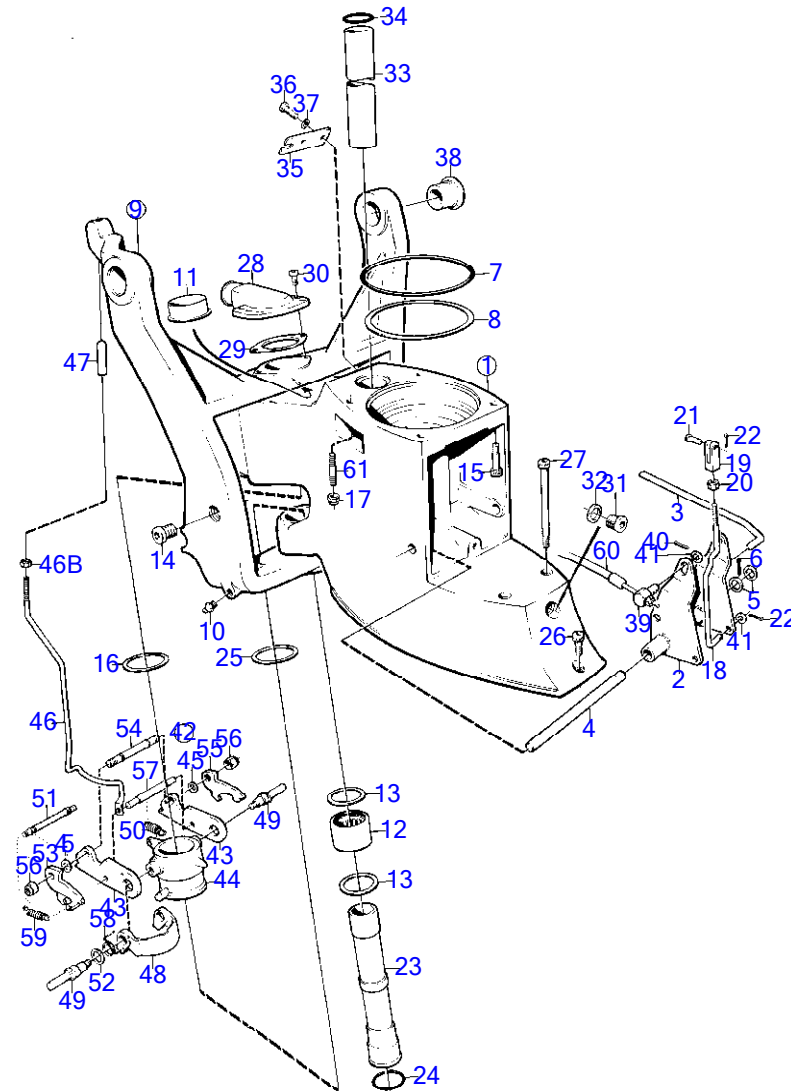

5972

RÉF	No Pièce	QTÉ	DÉSIGNATION	NOTES
1	832682	1	Boitier intermediair	
2	897829	1	· Étrier de changement	
3	814397	1	· Tige d'accouplement	
4	897447	1	· Arbre	
5	897511	1	· Rondelle	
6	17253	1	· Goupille fendue	
7	925259	1	Joint torique	
8	967352	X	Cale réglage	E=0,05mm
	943866	X	Cale réglage	E=0,1mm
	943867	X	Cale réglage	E=0,2mm
	943868	X	Cale réglage	E=0,4mm
9	875365	1	Fourche	
10	940194	1	· Graisseur	
11	814388	1	· Bague	
12	183391	1	· Roulements à aiguill	
13	181620	2	· Bague étanchéité	
14			·	
17	941885	2	Contre-écrou	
18	897448	1	Tige réglage	
19	813954	1	Fourche	
20	940190	1	Écrou hexagonal	
21	192662	1	Goupille fendue	
22	17253	2	Goupille fendue	
23	814386	1	Fusée de direction	
24	941820	1	Joint torique	
25	897696	1	Rondelle	
26	941809	1	Vis à six pans creux	
27	941808	2	Vis à six pans creux	
28	851766	1	Raccord flexible	Voir groupe 4A
29	814356	1	Étanchéité	
30	941813	2	Vis à six pans creux	
31			·	
33	897644	1	Tuyau	
34	125017	2	Joint torique	
35	(897457)	1	Support câbles	Référence hors de gamme
36	940168	2	Vis à tête hexagonal	
37	940191	2	Rondelle	
38	876278	2	Jeu de bagues	
39	804312	1	Dé	
40	907834	1	Goupille fendue	(17276)
41	940191	2	Rondelle	
42	814434	1	Butée d'inversion	
43	814391	2	· Loquet	
44	814389	1	· Manchon de palier	
45	814422	2	· Rondelle entretoise	
46	852046	1	· Tige-poussoir	(814421)

7744020-44-17975B

5972
www.dbmoteurs.fr

Upd:2014-09-23

AQ260A, AQ260B, BB260A, BB260AV, BB260B, BB260C

VOLVO
PENTA