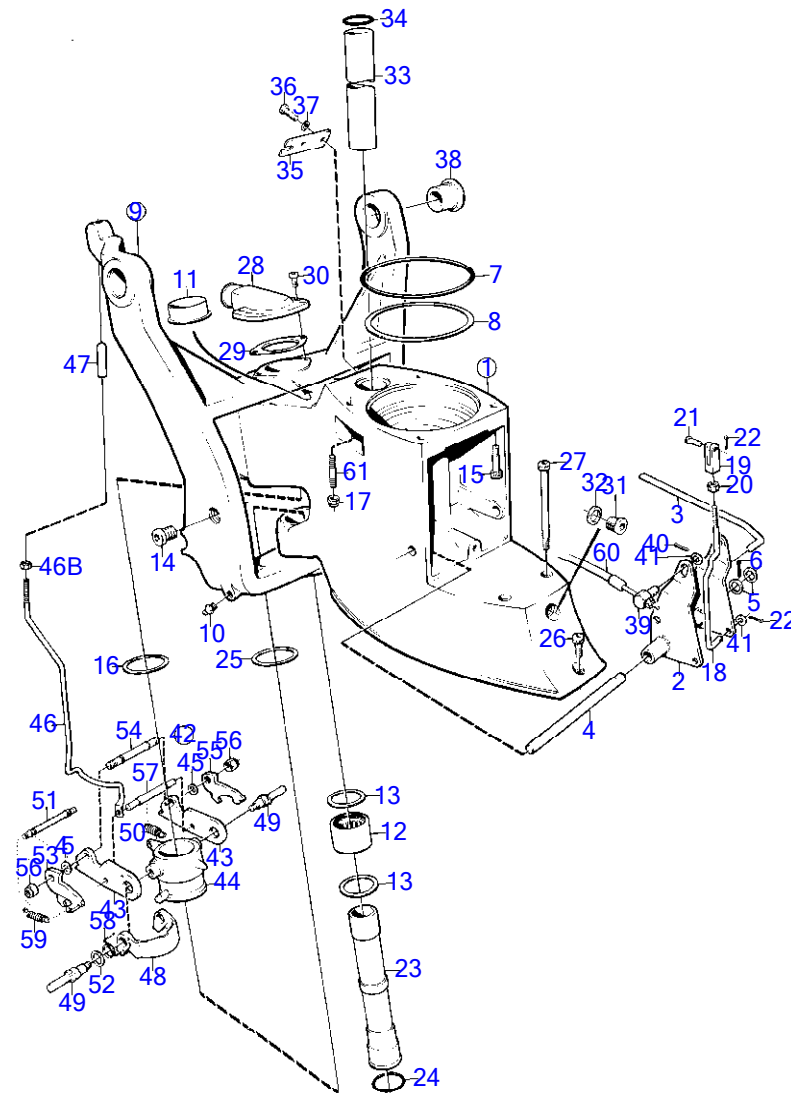

5972

RÉF	No Pièce	QTÉ	DÉSIGNATION	Voir	NOTES
1	832682	1	Boitier intermediair		
2	897829	1	· Étrier de changement		
3	814397	1	· Tige d'accouplement		
4	897447	1	· Arbre		
5	897511	1	· Rondelle		
6	17253	1	· Goupille fendue		
7	925259	1	Joint torique		
8	967352	X	Cale réglage		E=0,05mm
	943866	X	Cale réglage		E=0,1mm
	943867	X	Cale réglage		E=0,2mm
	943868	X	Cale réglage		E=0,4mm
9	875365	1	Fourche		
10	940194	1	· Graisseur		
11	814388	1	· Bague		
12	183391	1	· Roulements à aiguill		
13	181620	2	· Bague étanchéité		
14			·		
15	941807	2	Vis à six pans creux		
16	814390	2	Rondelle plastique		Alt
17	941885	2	Contre-écrou		
18	897448	1	Tige réglage		
19	813954	1	Fourche		
20	940190	1	Écrou hexagonal		
21	192662	1	Goupille fendue		
22	17253	2	Goupille fendue		
23	814386	1	Fusée de direction		
24	941820	1	Joint torique		
25	897696	1	Rondelle		
26	941809	1	Vis à six pans creux		
27	941808	2	Vis à six pans creux		
28	851766	1	Raccord flexible		Voir groupe 4A
29	814356	1	Étanchéité		
30	941813	2	Vis à six pans creux		
31			·		
33	897644	1	Tuyau		
34	125017	2	Joint torique		
35	(897457)	1	Support câbles		Référence hors de gamme
36	940168	2	Vis à tête hexagonal		
37	940191	2	Rondelle		
38	876278	2	Jeu de bagues		
39	804312	1	Dé		
40	907834	1	Goupille fendue		(17276)
41	940191	2	Rondelle		
42	814434	1	Butée d'inversion		
43	814391	2	· Loquet		
44	814389	1	· Manchon de palier