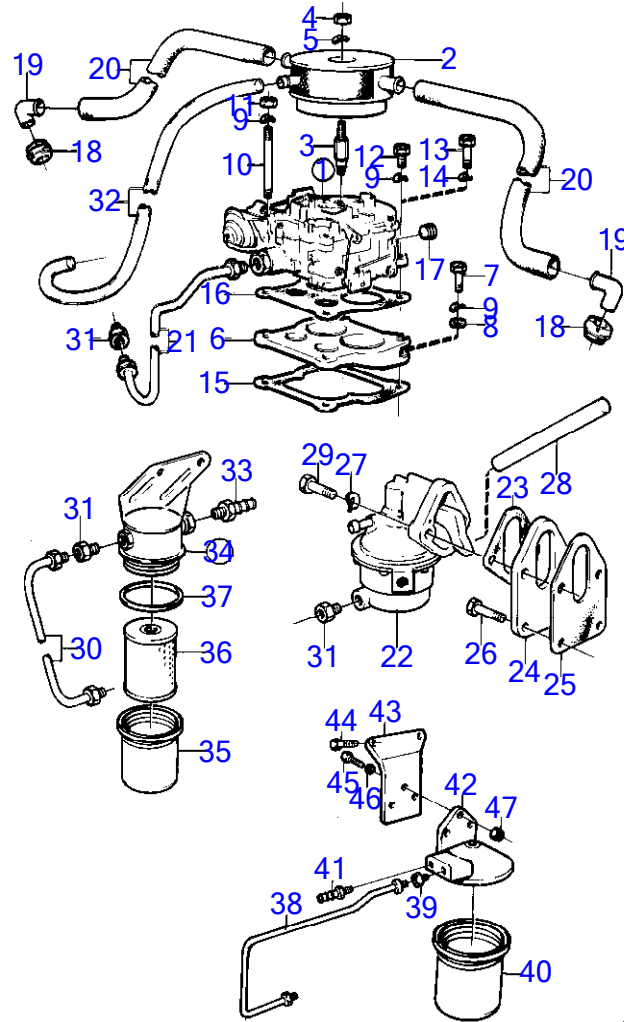

8255

RÉF	No Pièce	QTÉ	DÉSIGNATION	Voir	NOTES
1	841047	1	Carburateur	17925	
2	841597	1	Pare-feu		(834720)
3	834795	1	Goujon		
4	950352	1	Contre-écrou		
5	941906	1	Rondelle élastique		
6	(841347)	1	Raccord reducteur		Référence hors de gamme
7	955525	2	Vis à tête hexagonal		
8	191172	2	Rondelle		
9	941907	6	Rondelle élastique		
10	(942595)	2	Goujon		Référence hors de gamme
11	955826	2	Écrou hexagonal		
12	940135	2	Vis à tête hexagonal		
13	940159	2	Vis à tête hexagonal		L=32mm
	955532	2	Vis à tête hexagonal		L=95mm
14	941907	4	Rondelle élastique		
15	841393	1	Joint		
16	826479	1	Joint		Voir groupe 2B
17	952075	1	Tampon		
18	(841300)	2	Bague caoutchouc		Référence hors de gamme
	835415	2	Bague caoutchouc		BB225B spec. 867893 et 867894, BB260B spec. 867895 et 867896.
19	841546	2	Fixe-flexible		
20	941995	X	Flexible		L=2X330mm
	941995	X	Flexible		BB225B spec. 867893 et 867894, BB260B spec. 867895 et 867896., L=2X300mm
21	841356	1	Tuyau		
22	826493	1	Pompe carburant, pieces de la pompe d'alimentation		
		X			
23	818668	1	Joint		
24	835333	1	Bride		
25	835087	1	Joint		
26	955511	2	Vis à tête hexagonal		(835369)
	841426	2	Vis		BB225B spec. 867893 et 867894, BB260B spec. 867895 et 867896.
27	942336	2	Rondelle élastique		
28	835422	1	Tige-poussoir		
29	940162	2	Vis à tête hexagonal		
30	(841358)	1	Tuyau		Référence hors de gamme
31	180303	3	Raccord		
32	941149	X	Flexible		L=700mm
33	834781	1	Raccord		
34	834717	1	Filtre carburant		
35	(826409)	1	Gaine extérieure		Référence hors de gamme
36	841162	1	Filtre		
			bulletin p-18-8-1	p-18-8-1-EN	Volvo Penta Ethanol Fuel treatment
37	(841030)	1	Joint		Référence hors de gamme