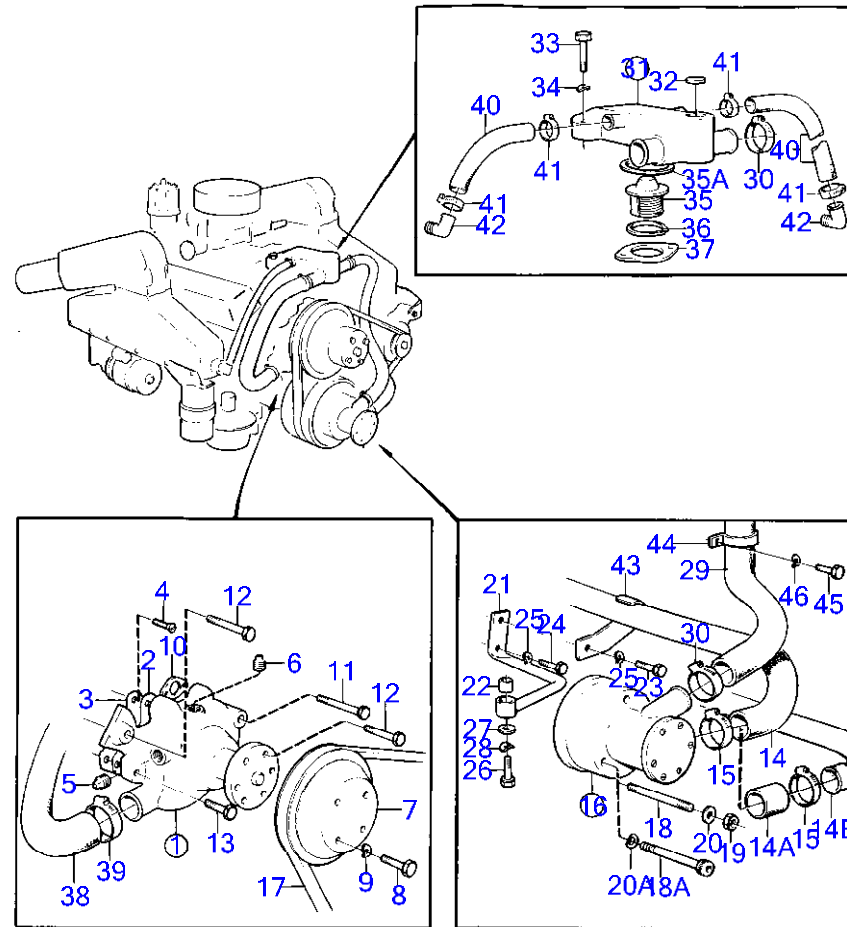

## BB260B, BB260C

RÉF	No Pièce	QTÉ	DÉSIGNATION	Voir	NOTES
37	835417	1	Joint		
38	834906	1	Flexible		
39	961671	2	Collier serrage		
40	952970	X	Flexible		L=2X350mm
41	961666	4	Collier serrage		
42	961610	2	Raccord flexible	17913	
43	834974	1	Console		
44	841307	1	Collier serrage		
45	955534	1	Vis à tête hexagonal		
46	942336	1	Rondelle élastique		