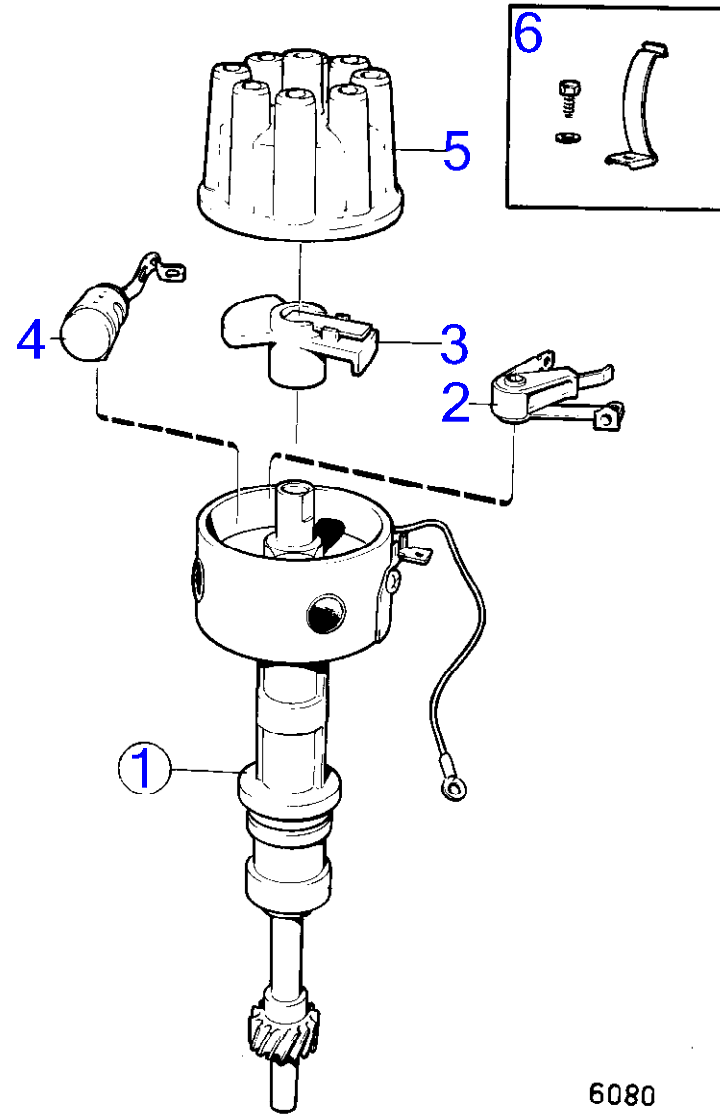

AQ260A, AQ260B, BB260A, BB260AV, BB260B, BB260C

6080

AQ260A, AQ260B, BB260A, BB260AV, BB260B, BB260C

RÉF	No Pièce	QTÉ	DÉSIGNATION	NOTES
1	(841069)	1	Distributeur	Référence hors de gamme
2	(835705)	1	Jeu de contacts	Référence hors de gamme
3	855845	1	Rotor	(841907)
4	(835704)	1	Kit condensateur	Référence hors de gamme
5	841070	1	Gaine extérieure	
6	(841294)	1	Kit rénovation	Palier, Référence hors de gamme
	841295	1	Kit rénovation