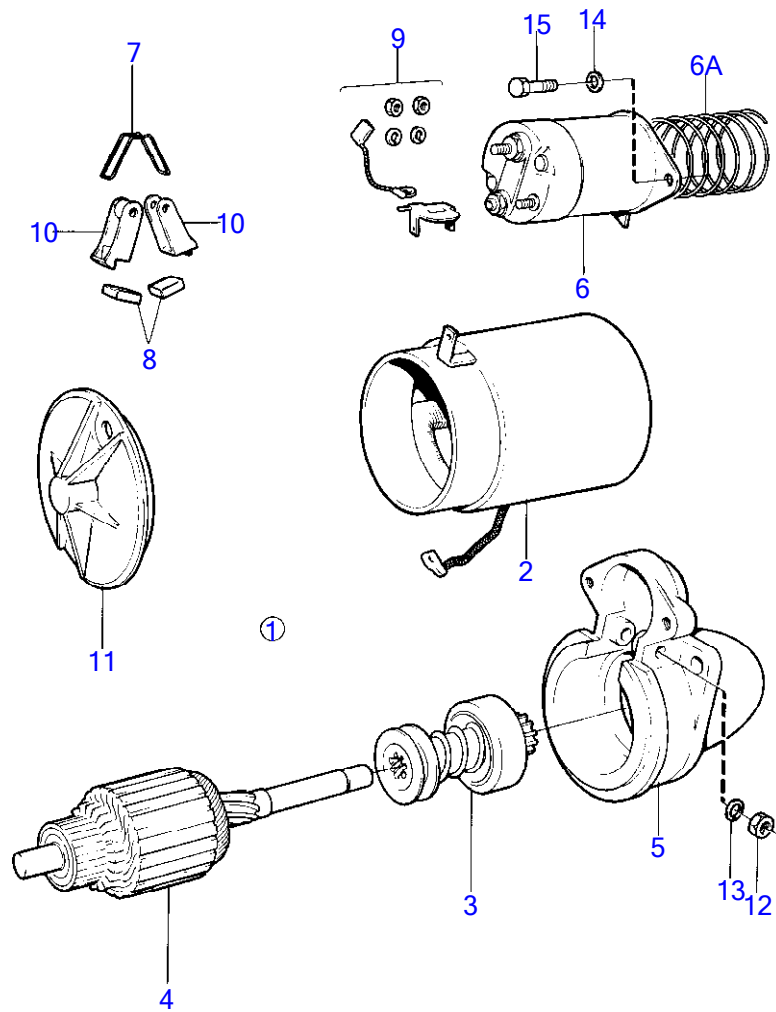

7221

AQ260A, AQ260B, BB260A, BB260AV, BB260B, BB260C

RÉF	No Pièce	QTÉ	DÉSIGNATION	NOTES
1	855326	1	Démarreur	
2		1	· boîtier	
3	855361	1	· Pignon démarreur	
4		1	· rotor	
5		1	· palier	
6	872979	1	· Electro-aimant	
6A	855359	1	· Ressort	
7		2	· ressort	
8	(818948)	4	· Balai	Référence hors de gamme
9	818720	2	· Kit porte-charbon	
10	818718	2	· Porte-charbon	
11		1	· couvercle