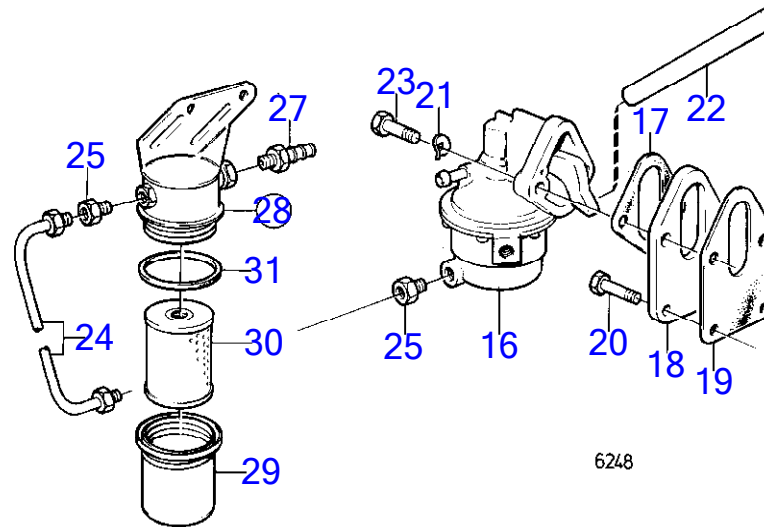

6248

AQ260A

RÉF	No Pièce	QTÉ	DÉSIGNATION	Voir	NOTES
1	841047	1	Carburateur	17925	
2	841597	1	Pare-feu		(834720)
3	834795	1	Goujon		
4	950352	1	Contre-écrou		
5	941906	1	Rondelle élastique		
6					
7	940159	2	Vis à tête hexagonal		L=32mm
	955532	2	Vis à tête hexagonal		L=95mm
8	941907	4	Rondelle élastique		
9					
10	826479	1	Joint		Voir groupe 2B
11	952075	1	Tampon		
12	835415	2	Bague caoutchouc		
13	841546	2	Fixe-flexible		
14	941995	X	Flexible		L=2X300mm
15	841356	1	Tuyau		
16	826493	1	Pompe carburant		
			· pieces		
17	818668	1	Joint		
18	835333	1	Bride		
19	835087	1	Joint		
20	955511	2	Vis à tête hexagonal		(835369)
21	942336	2	Rondelle élastique		
22	835422	1	Tige-poussoir		
23	940162	2	Vis à tête hexagonal		
24	(841358)	1	Tuyau		Référence hors de gamme
25	180303	3	Raccord		
26	941149	X	Flexible		L=700mm
27	834781	1	Raccord		
28	834717	1	Filtre carburant		
29		1	· couvercle		
30	841162	1	· Filtre		
			bulletin p-18-8-1	p-18-8-1-EN	Volvo Penta Ethanol Fuel treatment
31	(841030)	1	· Joint		Référence hors de gamme

7744020-23-17921

6248
www.dbmoteurs.fr

Upd:2014-09-23

AQ260A, AQ260B, BB260A, BB260AV, BB260B, BB260C