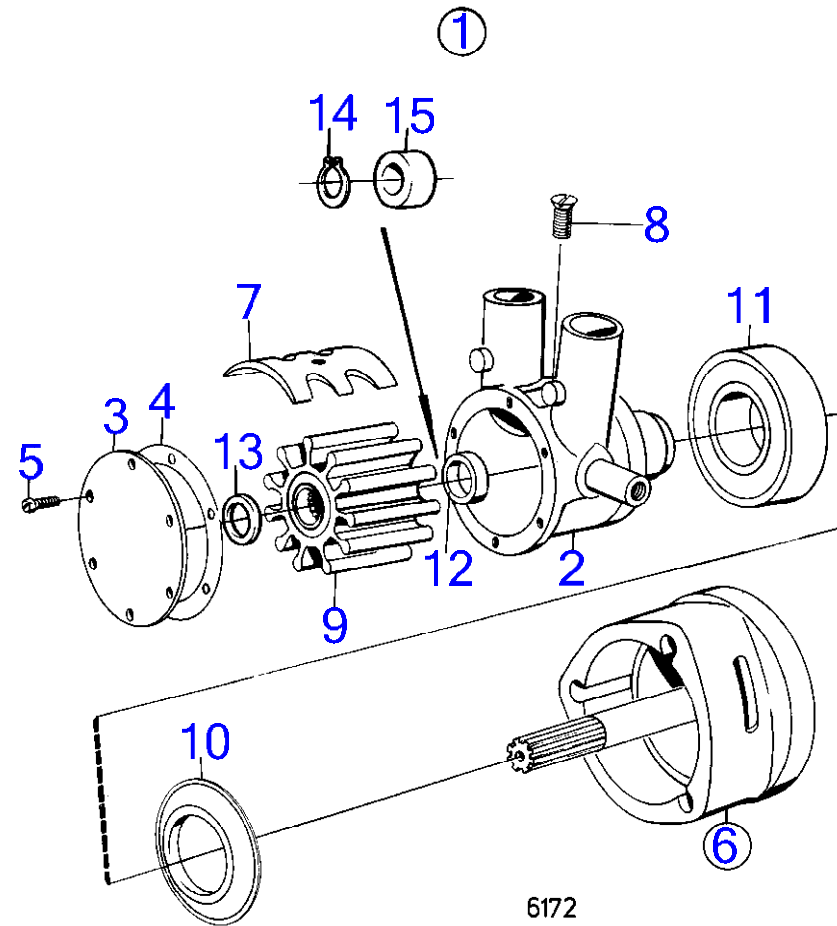

AQ260A, AQ260B, BB260A, BB260AV, BB260B, BB260C

AQ260A, AQ260B, BB260A, BB260AV, BB260B, BB260C

RÉF	No Pièce	QTÉ	DÉSIGNATION	NOTES
1	841640	1	Pompe eau mer	
2		1	· boîtier	
3	(841609)	1	· Gaine	Référence hors de gamme
4	841610	1	· Joint	
5	21951334	1	· Kit vis	
6	841607	1	· Porte-palier	
		1	· · carter de palier	
		1	· · arbre	
7	841608	1	· Came	
8	841694	1	· Vis	
9	875811	1	· Kit impulseur	
11	183861	1	· Roulement billes	
13	827019	1	· Rondelle	
14	809444	1	· Anneau verrouillage	
15	(841642)	1	· Étanchéité	Référence hors de gamme