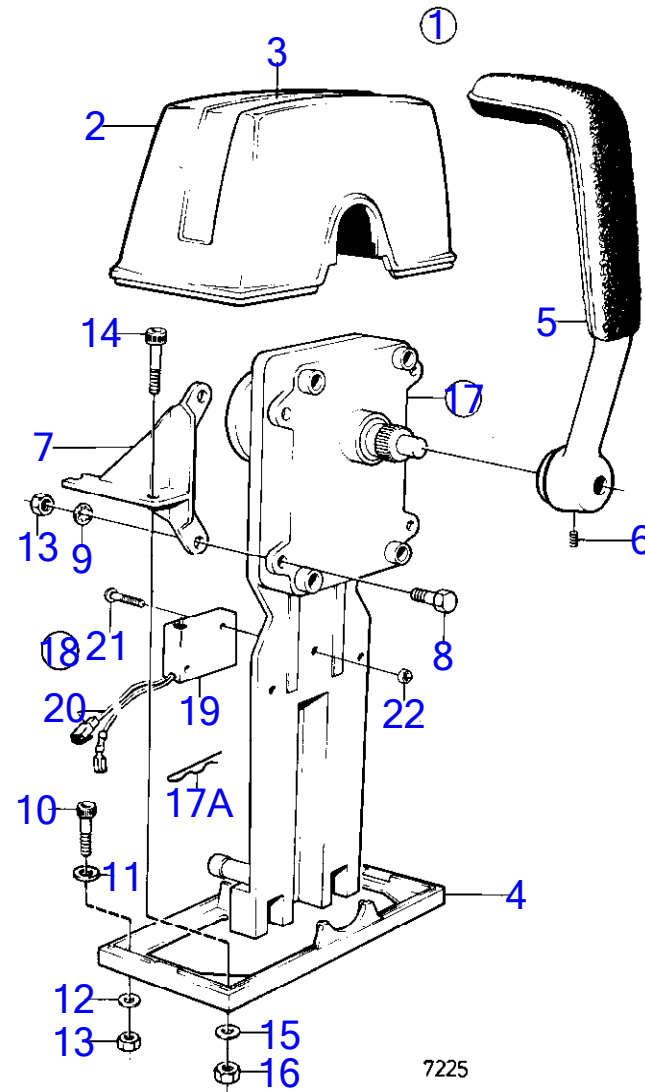

AQ260A, AQ260B, BB260A, BB260AV, BB260B, BB260C

RÉF	No Pièce	QTÉ	DÉSIGNATION	NOTES
1	851602	1	Kit montage	
2	839472	1	· Gaine extérieure	
3		1	· Autocollant	
4	839474	1	· Tôle	
5	839475	1	· Levier	
6	839693	1	· Vis verrouillage	M8
10	947671	2	· Vis à six pans creux	
11	940090	2	· Rondelle	
12	960138	2	· Rondelle	
13	955780	2	· Écrou hexagonal	
14	947671	2	· Vis à six pans creux	
15	960138	2	· Rondelle	
16	955780	2	· Écrou hexagonal	
17	851600	1	Commande	
17A	852924	1	· Clip	
18	841165	1	Contact	Poste de commande 1.
19	850200	1	· Interrupteur à bascu	
20		X	· cables et cosses	Voir groupe 3
21	946177	2	· Vis empreinte crucif	
22	947536	2	· Écrou hexagonal