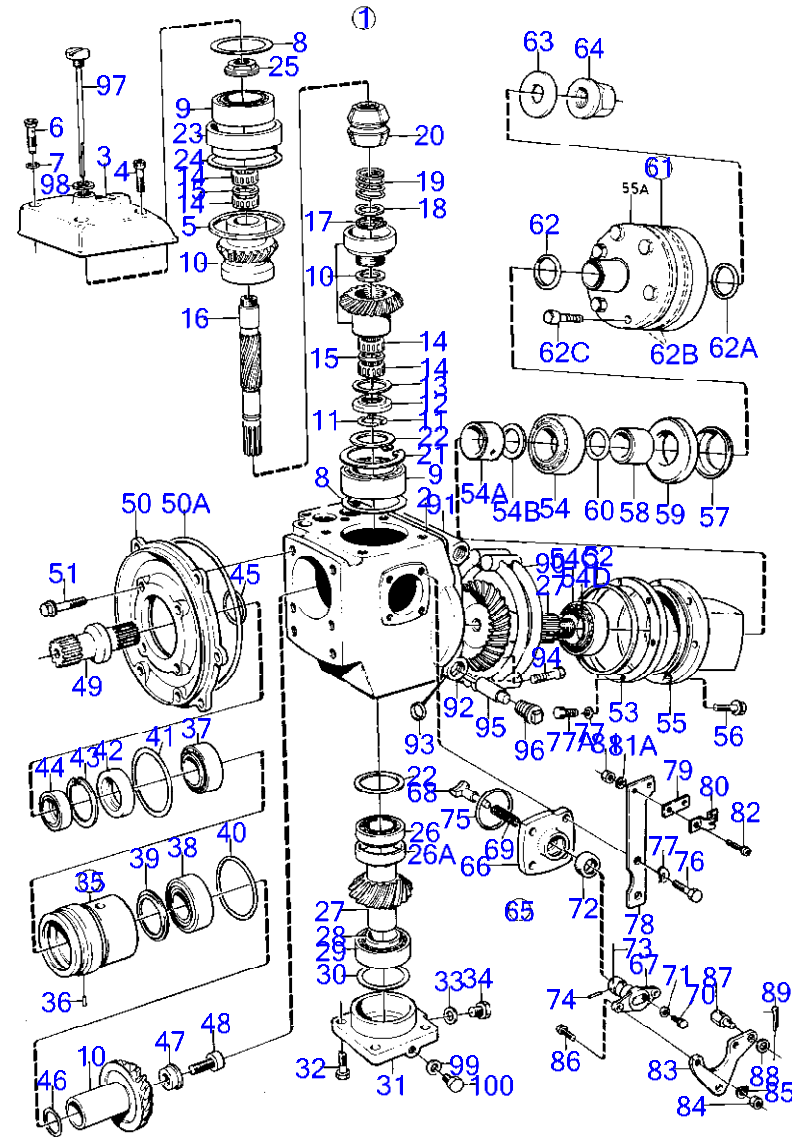

6079

RÉF	No Pièce	QTÉ	DÉSIGNATION	Voir	NOTES
1	(852102)	1	Inverseur marche		Rapport 1,93:1, Référence hors de gamme
2	(851673)	1	· Carter boîte vitesse		Référence hors de gamme
3	832667	1	· Couvercle boîte vite		
4	956585	3	· Vis à six pans creux		
5	832669	1	· Joint		
6	814643	1	· Vis creuse		
7	955989	1	· Joint torique		
8	967352	X	· Cale réglage		E=0,05mm
	943866	X	· Cale réglage		E=0,1mm
	943867	X	· Cale réglage		E=0,2mm
	943868	X	· Cale réglage		E=0,4mm
9	853542	2	· Roulement billes		(183729)
10	839027	1	· Jeu pignons		
11	897312	2	· Anneau verrouillage		
12	850422	1	· Bague entretoise		
13	852433	1	· Rondelle usure		(850243)
14	181359	4	· Couronne à aiguilles		
15	(897308)	2	· Bague entretoise		Référence hors de gamme
16	897385	1	· Arbre		
17	951077	1	· Circlip		
18	26411	1	· Cale réglage		
19	813970	1	· Ressort		
20	852949	1	· Manchon guidage		(852548)
21	850433	1	· Circlip		
22	949071	X	· Cale réglage		E=0,1mm
	949072	X	· Cale réglage		E=0,15mm
	949073	X	· Cale réglage		E=0,35mm
	949074	X	· Cale réglage		E=0,50mm
23	832644	1	· Manchon de palier		
24	946179	X	· Cale réglage		E=0,1mm
	943870	X	· Cale réglage		E=0,2mm
25		1	· écrou		
	839332	X	· Écrou		Alt E=2,10mm
	839333	X	· Écrou		Alt E=2,37mm
	839334	X	· Écrou		Alt E=2,65mm
26	181301	1	· Bague intérieure		
26A	181302	1	· Coupelle		
27	(851715)	1	· Kit pignon		Référence hors de gamme
28	181303	1	· Bague intérieure		
29	181304	1	· Coupelle		
30	941835	X	· Cale réglage		E=0,05mm
	87655	X	· Cale réglage		E=0,1mm
	191840	X	· Cale réglage		E=0,15mm
	87654	X	· Cale réglage		E=0,35mm
31	(851697)	1	· Couvercle palier		Référence hors de gamme
32	946329	4	· Vis à embase