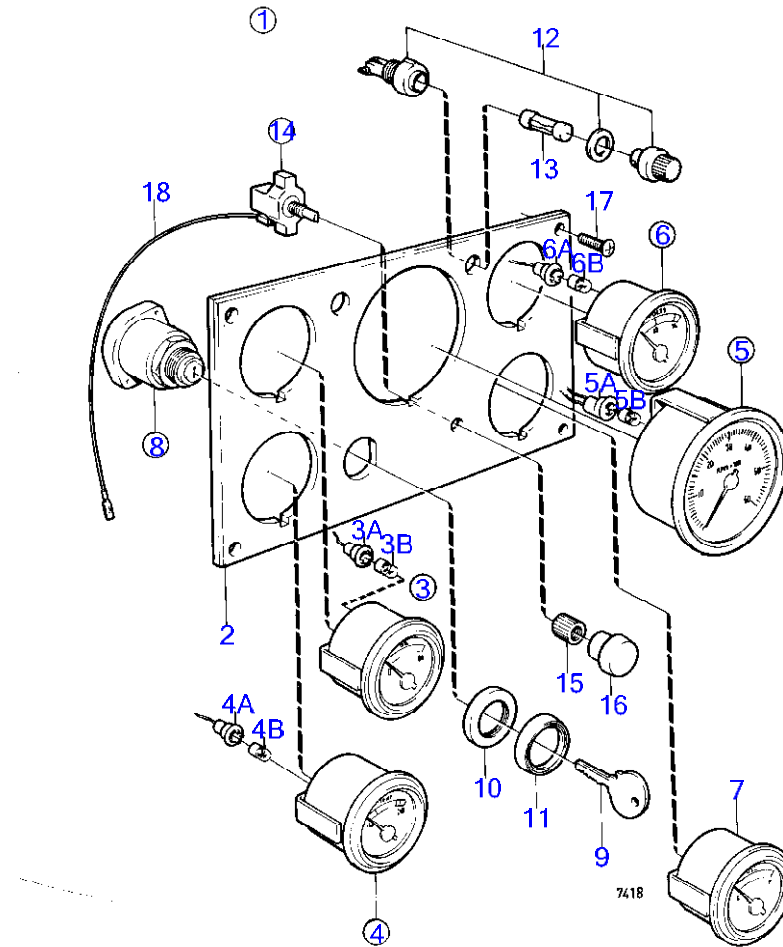

AQ260A, AQ260B, BB260A, BB260AV, BB260B, BB260C

RÉF	No Pièce	QTÉ	DÉSIGNATION	Voir	NOTES
1	(841958)	1	Tableau de bord		Référence hors de gamme
2	(841075)	1	· Tôle instrument		Référence hors de gamme
3	(835655)	1	· Tableau bord		Référence hors de gamme
3A	841954	1	· · Porte-lampe		
3B	(192451)	1	· · Ampoule		Référence hors de gamme
4	(835654)	1	· Thermometre		Référence hors de gamme
4A	841954	1	· · Porte-lampe		
4B	(192451)	1	· · Ampoule		Référence hors de gamme
5	841938	1	· Compte-tours		
5A	(841969)	1	· · Porte-lampe		Référence hors de gamme
5B	(192451)	1	· · Ampoule		Référence hors de gamme
6	835656	1	· Voltmetre		
6A	841954	1	· · Porte-lampe		
6B	(192451)	1	· · Ampoule		Référence hors de gamme
7	(841250)	1	· Jauge de carburant		Référence hors de gamme
8	824963	1	· Verrouillage de déma		
9	(831606)	2	· · Clé		Indiquer le code de cle a la commande, Référence hors de gamme
			bulletin P-36-4-1	P-36-4-1-EN	Numéros de référence annulés pour les clés
10	(831536)	1	· Écrou		Référence hors de gamme
11	(827769)	1	· Colletterte		Référence hors de gamme
12	841073	2	· Porte-fusible		
13	841518	2	· Fusible		
14	(875819)	1	· Rupteur		Référence hors de gamme
15	843002	1	· · Écrou		
16	837726	1	· · Bouton		
17	944540	4	· Vis		
18		X	· cables et cosse de cable	17950