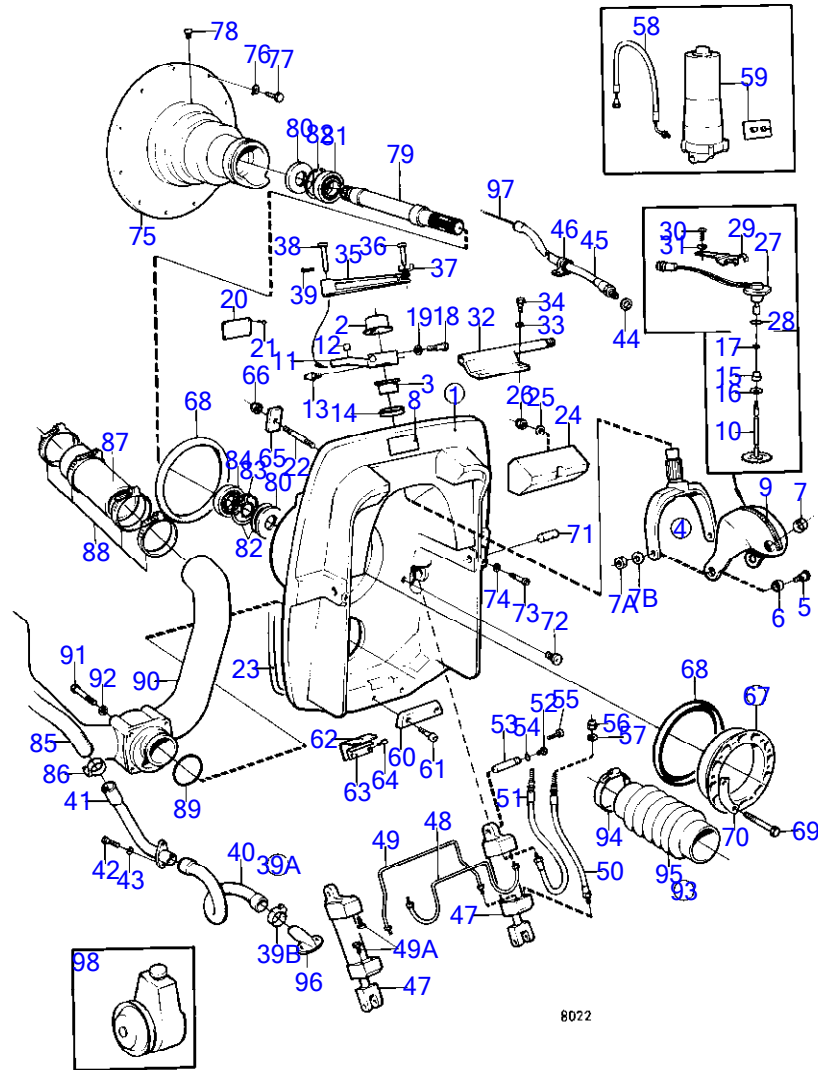

8022

AQ260A

RÉF	No Pièce	QTÉ	DÉSIGNATION	Voir	NOTES
1	875845	1	Kit bouclier		
2	853861	2	· Bague		(832651)
			bulletin 48-23	48-23-EN	Joint
3	853862	2	· Bague		(832652)
			bulletin 48-23	48-23-EN	Joint
4	852950	1	· Fusée		
5		2	· vis shouter		
6		2	· bague		
7	853048	1	· Bague		
7A		1	· écrou		
7B		1	· rondelle		
8	852827	1	· Enseigne		
9	851434	1	· Segment denté		
10	852984	1	· Roue motrice		
11	853017	1	· Levier d'attaque		
12	949368	1	· Bague		
13	914169	1	· Graisseur		
14	839195	1	· Bague		
			bulletin 48-23	48-23-EN	Joint
15	851430	1	· Bague		
16	966207	1	· Bague étanchéité		
17	925050	1	· Joint torique		
18	959241	1	· Vis à six pans creux		
19	942336	1	· Rondelle élastique		
20		1	marque		
21	950885	4	Vis de commande		
22	853982	6	Goujon		(853726)
23	852868	1	Lisse étanchéité		
24	852772	1	Coussin caoutchouc		
25	960148	2	Rondelle		
26	963107	2	Contre-écrou		
27	828726	1	Palpeut		
28	955991	1	Joint torique		
29	853039	1	Console		
30	940199	1	Vis à tête hexagonal		
31	941907	1	Rondelle élastique		
32	852775	1	Support câbles		
33	941908	2	Rondelle élastique		
34	955320	2	Vis à tête hexagonal		
35	(852786)	1	Tige articulée		Référence hors de gamme
36	913158	1	Boulon à trou goupil		
37	853160	1	Rondelle verrouillag		
38	(852788)	1	Boulon		Référence hors de gamme
39	907861	1	Goupille fendue		
39A	875847	1	Jeu flexibles		
39B	853548	1	· Collier serrage		

7744020-44-17959

8022
www.dbmoteurs.fr

Upd:2014-09-23

AQ260A, AQ260B, BB260A, BB260AV, BB260B, BB260C