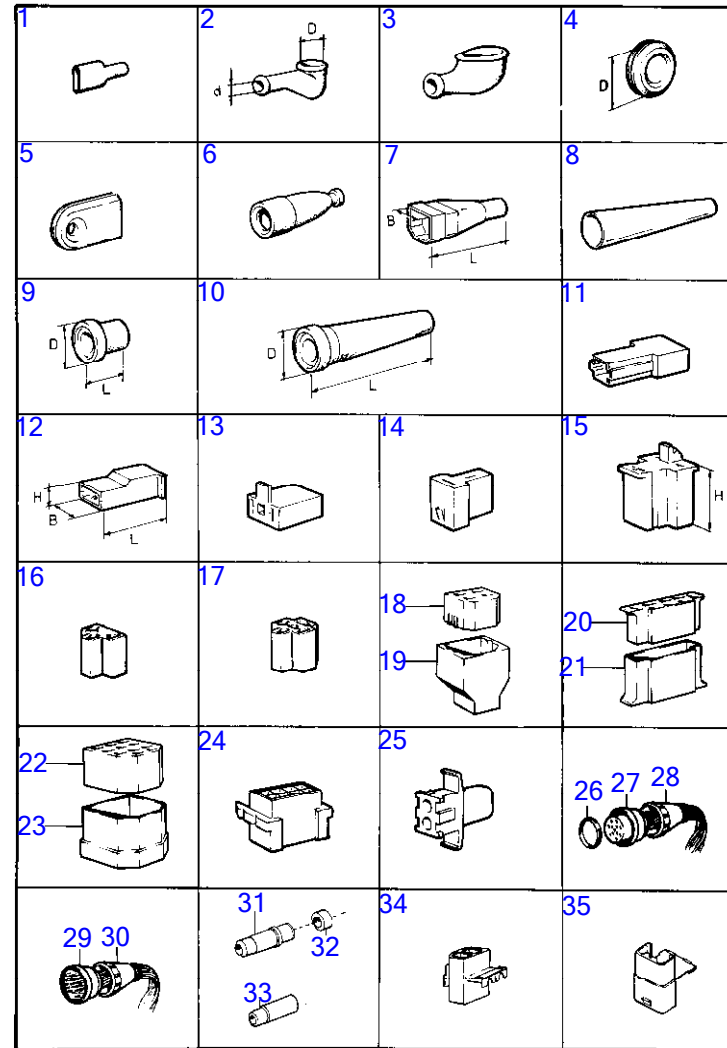

AQ260A, AQ260B, BB260A, BB260AV, BB260B, BB260C

RÉF	No Pièce	QTÉ	DÉSIGNATION	NOTES
28	944221	X	Isolant	Pour 881489
29	858283	X	Ruban	
30	949371	X	Cosse de câbles	Pour 1598753
31	944306	X	Raccord	

AQ260A, AQ260B, BB260A, BB260AV, BB260B, BB260C

7904