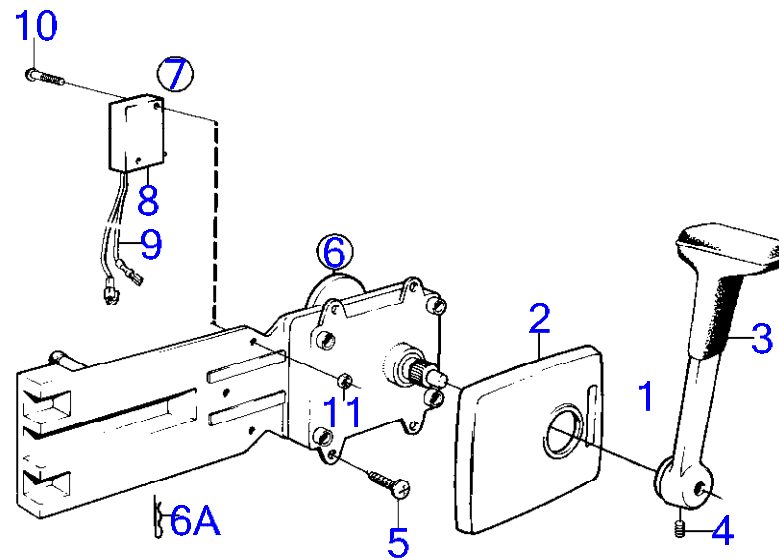

7224

AQ260A, AQ260B, BB260A, BB260AV, BB260B, BB260C

RÉF	No Pièce	QTÉ	DÉSIGNATION	NOTES
1	851604	1	Kit montage	
2	839518	1	· Gaine extérieure	
3	839520	1	· Levier	
4	839693	1	· Vis verrouillage	M8
5	955142	4	· Vis empreinte crucif	
6	851601	1	Commande	
6A	852924	1	· Clip	
7	841165	1	Contact	Poste de commande 1.
8	850200	1	· Interrupteur à bascu	
9		X	· · cables et cosses	Voir groupe 3
10	946177	2	· Vis empreinte crucif	
11	947536	2	· Écrou hexagonal