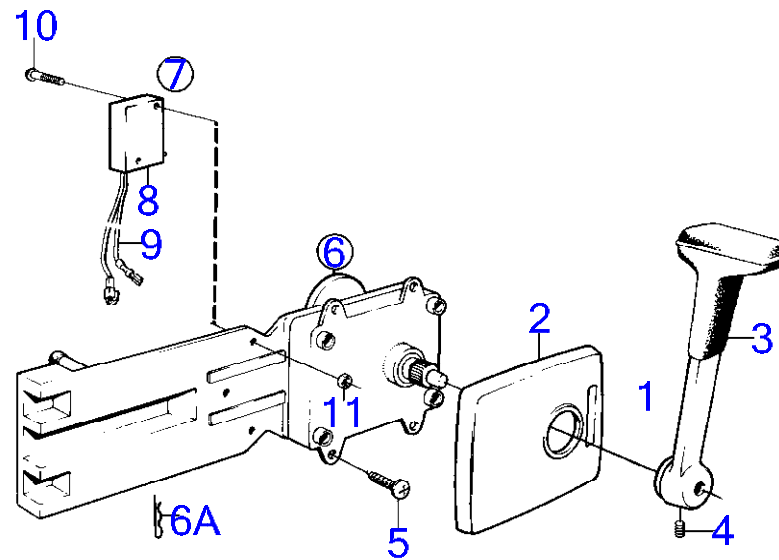

7224

AQ260A, AQ260B, BB260A, BB260AV, BB260B, BB260C

RÉF	No Pièce	QTÉ	DÉSIGNATION	NOTES
1	839515	2	Kit montage	Remp. par 851604
2	839518	2	· Gaine extérieure	
3	839520	2	· Levier	
4	(946786)	2	· Vis butée	M5, Référence hors de gamme
	839693	2	· Vis verrouillage	M8
5	955142	8	· Vis empreinte crucif	
6	839469	2	Commande	Remp. par 851601
7	841165	1	Contact	Poste de commande 1.
	841166	1	Contact	Poste de commande 2.
8	850200	2	· Interrupteur à bascu	
9		X	· cables et cosses	Voir groupe 3
10	946177	4	· Vis empreinte crucif	
11	947536	4	· Écrou hexagonal