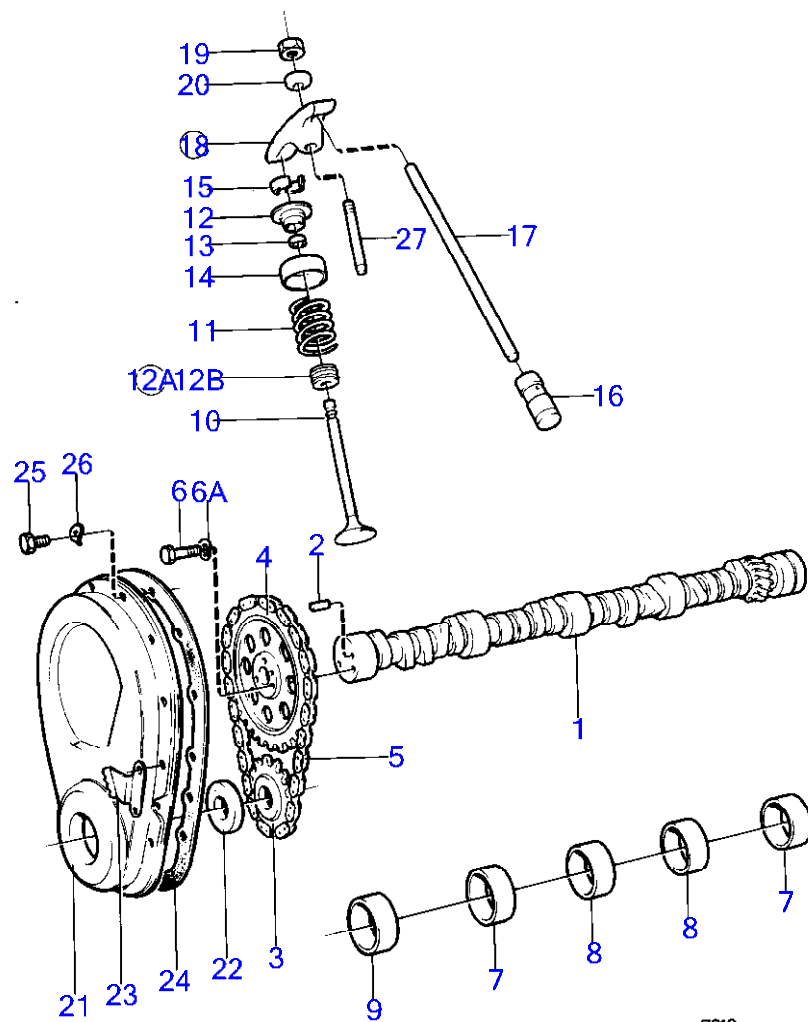

7210

BB260C

RÉF	No Pièce	QTÉ	DÉSIGNATION	Voir	NOTES
1	835465	1	Arbre cames		
2	835040	1	Goupille guide		
3	(855905)	1	Pignon chaîne		Pignon a deux rangees., Référence hors de gamme
4	(835404)	1	Pignon chaîne		Pignon a deux rangees., Référence hors de gamme
5	835405	1	Chaîne		Pignon a deux rangees.
6	940135	3	Vis à tête hexagonal		
6A	941907	3	Rondelle élastique		
7	841423	2	Bague		Inclus dans le bloc-cylindres.
8	841424	2	Bague		Inclus dans le bloc-cylindres.
9	841422	1	Roulement		Inclus dans le bloc-cylindres.
10	835541	8	Soupape echappement		Std
	841372	8	Soupape echappement		Rep. sup.0,015"
	841873	8	Soupape admission		Std
	841874	8	Soupape admission		Rep. sup.0,015"
	841875	8	Soupape admission		Rep. sup.0,030"
11	835102	16	Ressort		
12	855825	8	Coupelle de ressort		Pour soupape d'echappement., BB225B MO57028-., BB260B MO58297-.
	841782	8	Coupelle de ressort		(835104)
12A	855564	1	Kit plombage		
12B	841871	8	Joint		
13	835106	16	Bague étanchéité		
14	841781	16	Tole-ecran		(835107)
15	835401	32	Clavette soupape		
16	835089	16	Poussoir soupape		
17	841941	16	Tige-poussoir		(835088)
18	835090	16	Culbuteur		
19	841198	16	Écrou		
20	841199	16	Bille		
21	841749	1	Carter distribution		Pour etre monte avec indicateur 841038.
22	835386	1	Joint		
23	841038	1	Indicateur réglage		
24	855823	1	Joint		BB225B MO57028-., BB260B MO58297-.
25	841426	10	Vis		
26	941906	10	Rondelle élastique		
27	835108	16	Goujon	17898	
	841779	16	Goujon		Rep. sup.0,013"

7744020-21-17894B

7210
www.dbmoteurs.fr

Upd:2014-09-23

AQ260A, AQ260B, BB260A, BB260AV, BB260B, BB260C