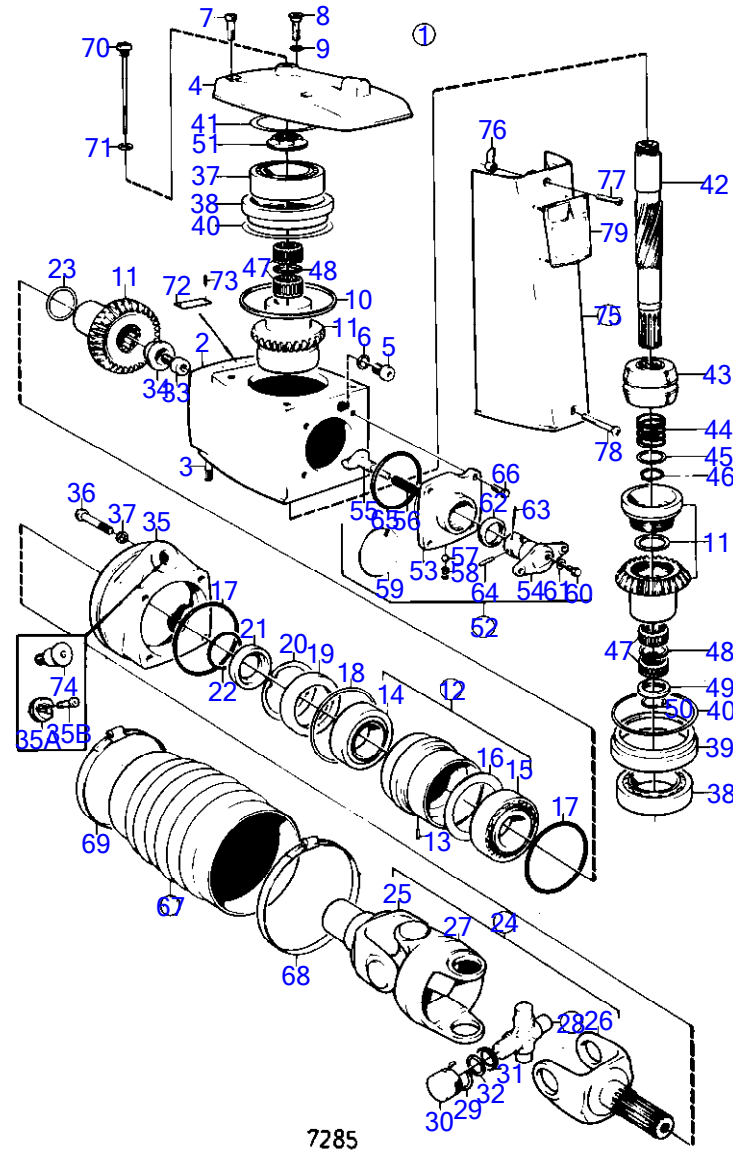

RÉF	No Pièce	QTÉ	DÉSIGNATION	Voir	NOTES
1	850460	1	Engrenage supérieur		Remplace par 1pc 851340, 1pc 851267., PZ-2898014
	851340	1	Engrenage supérieur		PZ2898015-
2	(832674)	1	· Isolant		Référence hors de gamme
3	941814	2	· Goujon	17976	
4	832667	1	· Couvercle boîte vite		
5	814179	1	· Tampon		
6	897682	1	· Joint		
7	941807	3	· Vis à six pans creux		
8	814643	1	· Vis creuse		
9	955989	1	· Joint torique		
10	832669	1	· Joint		
11	839027	1	· Jeu pignons		
12	875425	1	· Presse-étoupe		
13	951940	1	· Goupille tubulaire		
14	183247	1	· Roulement à rouleaux		
15	183668	1	· Roulement à rouleaux		
16	897772	1	· Défecteur d'huile		Anc. mod.
17	925256	2	· Joint torique		
18	941826	X	· Cale réglage		E=0,05mm
	941827	X	· Cale réglage		E=0,2mm
	948230	X	· Cale réglage		E=0,35mm
19	839253	1	· Bague étanchéité		
20	914538	1	· Circlip		
21	832675	1	· Rondelle		
22	956000	1	· Joint torique		
23	943871	X	· Cale réglage		E=0,05mm
	943872	X	· Cale réglage		E=0,1mm
	943873	X	· Cale réglage		E=0,2mm
24	839028	1	· Cardan		
			bulletin P-44-1-5	P-44-1-5-EN	Joint cardan
25	853560	1	· Kit fourche de carda		
			bulletin P-44-1-5	P-44-1-5-EN	Joint cardan
26	839026	1	· Fourche		
27	897706	1	· Pièce intermédiaire		
28	897707	2	· Croisillon		Remplace par 853255., PZ-28159836
	853255	2	· Croisillon		PZ28159837-
29	(897776)	4	· Anneau verrouillage		Pour 897707, Référence hors de gamme
	(853331)	4	· Anneau verrouillage		Pour 853255., Référence hors de gamme
30		8	· roulement a aiguilles		
31		8	· bague de protection		
32		8	· bague en liege		
33	(851293)	1	· Vis		Référence hors de gamme
34	839013	1	· Rondelle		
35	(839589)	1	· Bague serrage		PZ-2898014, Référence hors de gamme
	851265	1	· Bague serrage		PZ2898015-
35A	852705	1	· Goupille-guide		PZ2898015-