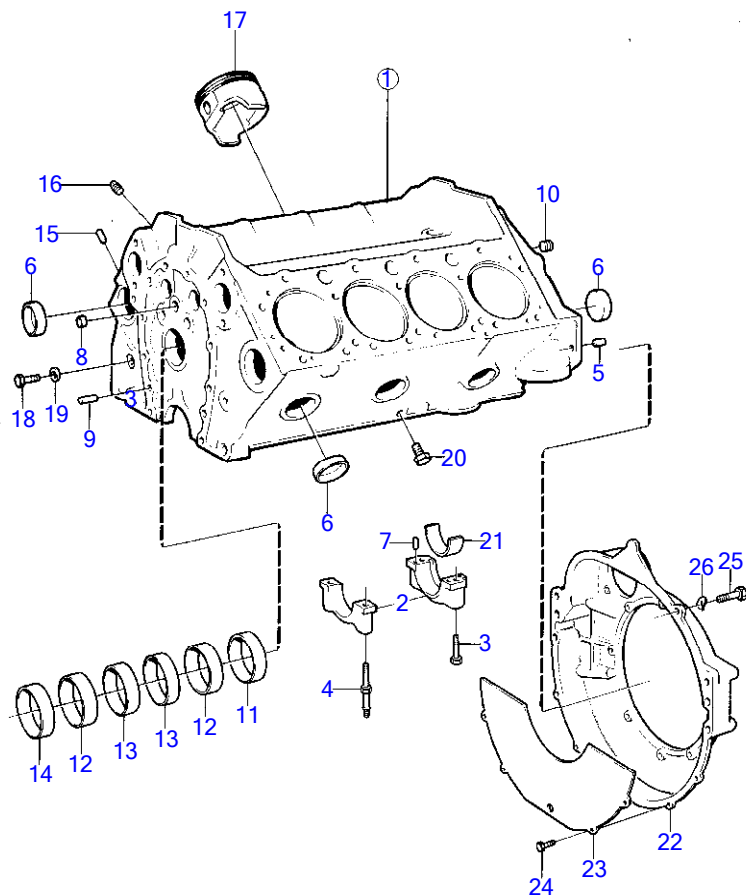

5543

BB260A

RÉF	No Pièce	QTÉ	DÉSIGNATION	Voir	NOTES
1	841350	1	Unite cylindre		
2		5	· chapeau de palier		
3	835037	5	· Vis		
4	835038	5	· Goujon	17901	
5	(818989)	2	· Goupille guide		Référence hors de gamme
6	835039	8	· Tampon expansion		
7	835040	2	· Goupille guide		
8	(835043)	4	· Tampon expansion		Référence hors de gamme
9	835040	2	· Goupille guide		
10	952075	5	· Tampon		
11	835496	1	· Tampon expansion		
12	841423	2	· Bague		
13	841424	2	· Bague		
14	841422	1	· Roulement		
15	835497	4	· Goupille guide		
16	191026	1	· Tampon		(952069)
17		8	· piston	17888	
18	940133	1	· Vis à tête hexagonal		
19	18651	1	· Joint		
20	192134	2	· Tampon		
21		X	· kit de paliers de vilebrequin	17888	
22	841056	1	Carter volant		
23	855909	1	Tôle recouvrement		(841382)
24	947224	4	Vis à tête hexagonal		
25	955541	2	Vis à tête hexagonal		L=76mm
	955535	3	Vis à tête hexagonal		L=32mm
26	942336	5	Rondelle élastique