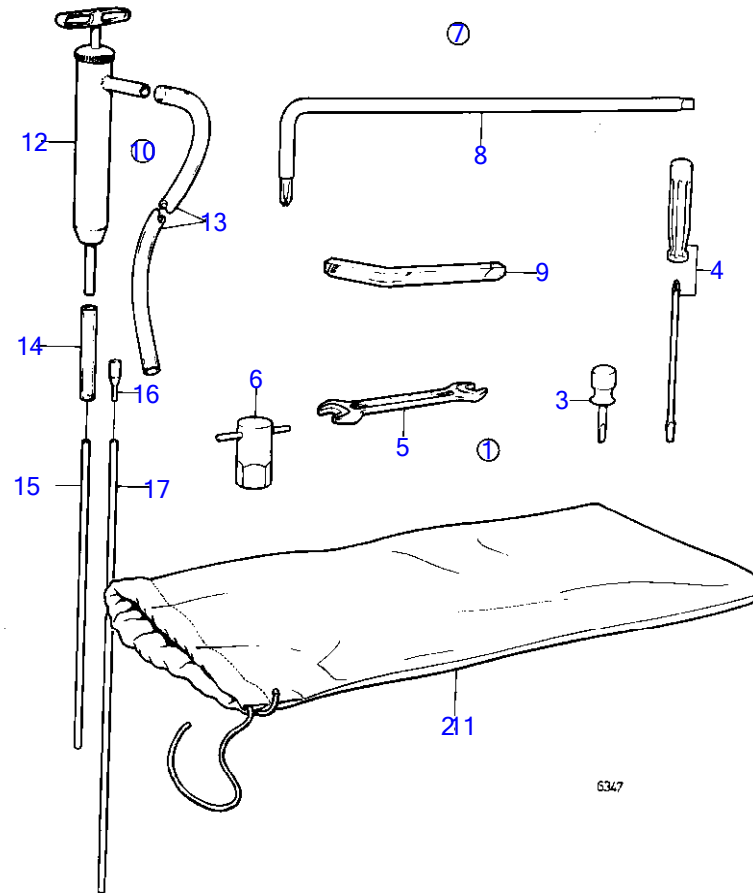

AQ260A, AQ260B, BB260A, BB260AV, BB260B, BB260C

AQ260A, AQ260B, BB260A, BB260AV, BB260B, BB260C

RÉF	No Pièce	QTÉ	DÉSIGNATION	NOTES
1	(834895)	1	Kit outils	Référence hors de gamme
2	844642	1	· Sacoche porte-outils	(809863)
3	(841044)	1	· Tournevis	Référence hors de gamme
4	(963929)	1	· Tournevis combiné	Référence hors de gamme
5	(841252)	1	· Clé plate	Référence hors de gamme, 13-16mm
	(841253)	1	· Clé plate	Référence hors de gamme, 1/2-11/16mm
	(962054)	1	· Clé plate	Référence hors de gamme, 19-22mm
6	(834834)	1	Prise douille	Référence hors de gamme
7	841045	1	Kit outils	Transmission AQ
8	(834980)	1	· Tournevis	Référence hors de gamme
9	914675	1	· Clé hexagonale mate	1/4"
	914677	1	· Clé hexagonale mate	3/8"
10	875117	1	Pompe vidange huile	
11	844642	1	· Sacoche porte-outils	
12		1	· pompe de vidange d'huile	
13	806282	1	· Tube plastique	L=1000mm
14		1	· flexbile en plastique	L=100mm
15	(841527)	1	· Tube de vidange d'hu	Référence hors de gamme, L=700mm
16	(841046)	1	· Durit caoutchouc	Référence hors de gamme
17	835964	1	· Tube de vidange d'hu	L=711mm