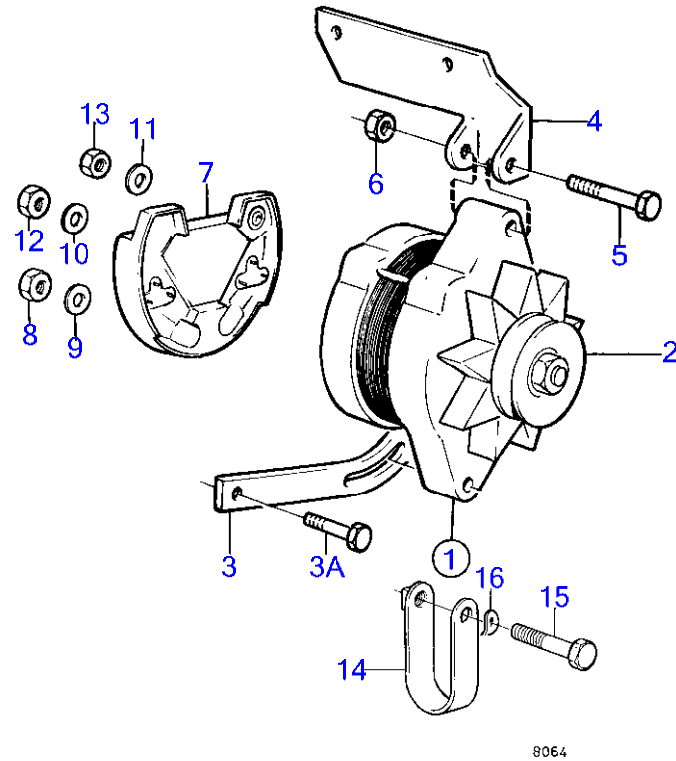

## AQ260B

RÉF	No Pièce	QTÉ	DÉSIGNATION	Voir	NOTES
1	841765	1	Alternateur	17942	50 ampère
2	841813	1	Poulie		
3	835352	1	Bride serrage		
3A	955534	1	Vis à tête hexagonal		
4	(835913)	1	Fixation		Référence hors de gamme
5	955700	1	Vis à tête hexagonal		
6	950375	1	Contre-écrou		
7	840638	1	Repartiteur de charg	17942	
8	955781	2	Écrou hexagonal		
9	941906	2	Rondelle élastique		
10	941906	1	Rondelle élastique		
11	941905	1	Rondelle élastique		
12	955781	1	Écrou hexagonal		+
13	955780	1	Écrou hexagonal		
14	466735	1	Oeillet de tension		
15	955298	1	Vis à tête hexagonal		
16	941907	1	Rondelle élastique		