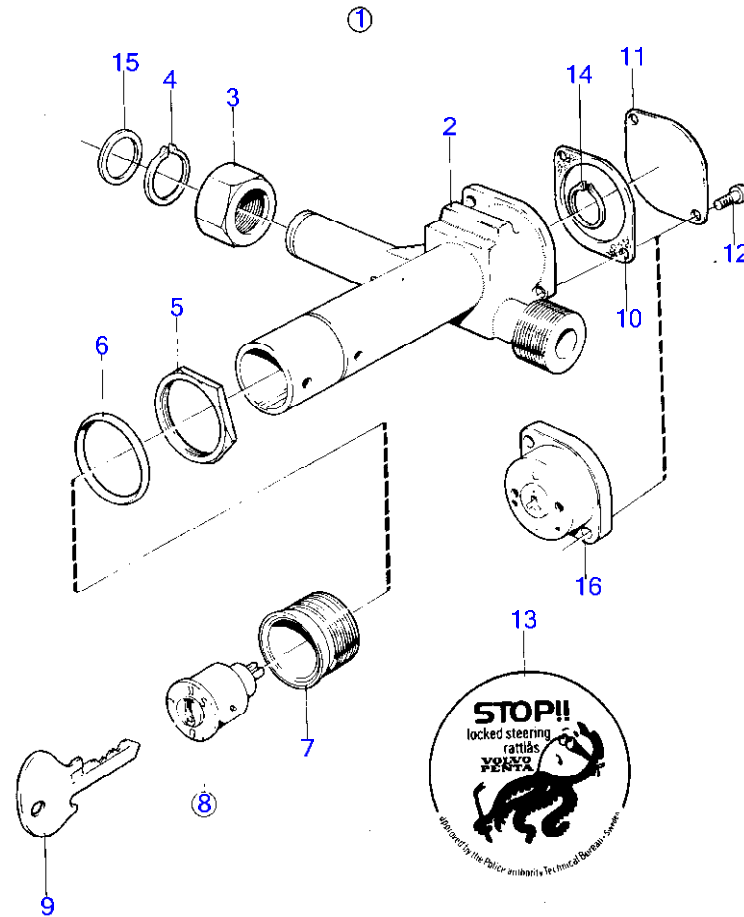

4153

RÉF	No Pièce	QTÉ	DÉSIGNATION	Voir	NOTES
1	(839544)	1	Verrou de commande		Référence hors de gamme
2		1	· boîtier		
3	(839531)	1	· Écrou		Référence hors de gamme
4	(914450)	1	· Circlip		Référence hors de gamme
5	(832476)	1	· Contre-écrou		Référence hors de gamme
6	(839523)	1	· Anneau verrouillage		Référence hors de gamme
7	(839512)	1	· Douille de blocage		Référence hors de gamme
8	(839532)	1	· Barillet de serrure		Référence hors de gamme
9	(831606)	1	· Clé		Indiquer le code de cle a la commande., Référence hors de gamme
			bulletin P-36-4-1	P-36-4-1-EN	Numéros de référence annulés pour les clés
10	(1140051)	1	· Joint		(839543), Référence hors de gamme
11	(839542)	1	· Couvercle protection		Référence hors de gamme
12	956060	2	· Vis empreinte crucif		
13		1	· autocollant		
14	(914448)	1	· Circlip		Référence hors de gamme
15	(850221)	2	· Rondelle		Référence hors de gamme
16	(839492)	1	Tôle		Référence hors de gamme