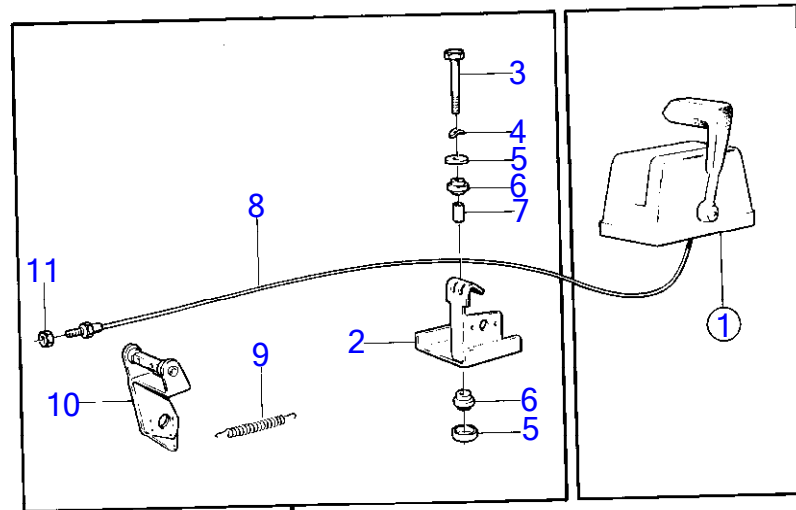

4945

AQ260B, BB260B, BB260C

RÉF	No Pièce	QTÉ	DÉSIGNATION	NOTES
1		X	commande de regime moteur	
2	834700	1	Console	Voir groupe 3
3	940159	2	Vis à tête hexagonal	
4	941907	2	Rondelle élastique	
5	418531	4	Rondelle	
6	403877	4	Bague caoutchouc	
7	403894	2	Douille entretoise	
8		X	cable de commande	Voir groupe 9
9	804274	1	Ressort de traction	
10	834713	1	Levier	Voir groupe 9
11	955844	2	Écrou hexagonal