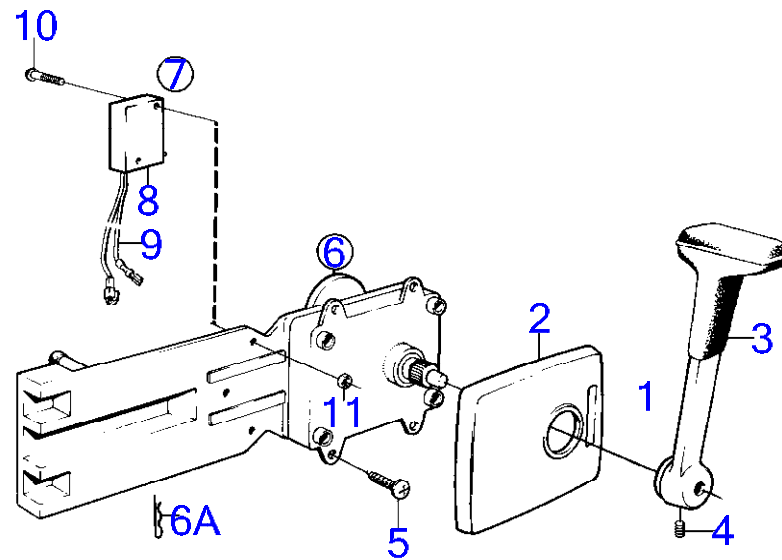

7224

AQ260A, AQ260B, BB260A, BB260AV, BB260B, BB260C

RÉF	No Pièce	QTÉ	DÉSIGNATION	Voir	NOTES
1	839515	1	Kit montage		Remp. par 851604
2	839518	1	· Gaine extérieure		
3	839520	1	· Levier		
4	(946786)	1	· Vis butée		M5, Référence hors de gamme
	839693	1	· Vis verrouillage		M8
5	955142	4	· Vis empreinte crucif		
6	839469	1	Commande		Remp. par 851601
			·	18010	
			·	18010	
7	841165	1	Contact		Poste de commande 1.
8	850200	1	· Interrupteur à bascu		
9		X	· cables et cosses		Voir groupe 3
10	946177	2	· Vis empreinte crucif		
11	947536	2	· Écrou hexagonal