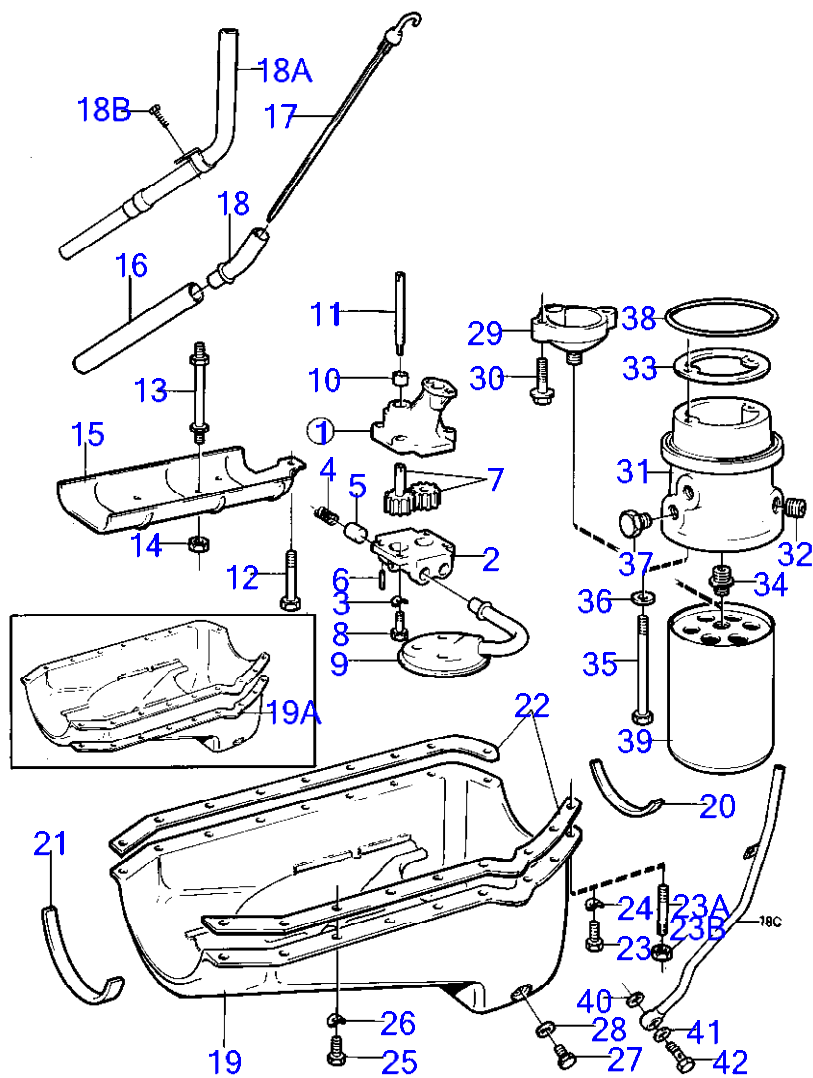

7905

AQ260A

RÉF	No Pièce	QTÉ	DÉSIGNATION	Voir	NOTES
1	835371	1	Pompe huile		
2	(835362)	1	· Gaine extérieure		Référence hors de gamme
3	941906	4	· Rondelle élastique		
4	(835377)	1	· Ressort		Référence hors de gamme
5	(835376)	1	· Ressort		Référence hors de gamme
6	(835378)	1	· Blocage ressort		Référence hors de gamme
7		2	· pignon		
8	955513	4	· Vis à tête hexagonal		
9	835372	1	Crépine d'huile		
10	835374	1	Manchon		
11	835373	1	Arbre		
12	955550	1	Vis à tête hexagonal		
13	835038	5	Goujon	17882	
14	835368	5	Écrou		
15	(835367)	1	Paroi intermédiaire		AQ225D MO-15652, AQ260A MO-15153., Référence hors de gamme
	841734	1	Tôle chicanes		AQ225D MO15653-, AQ260A MO15154-, AQ290A MO16525-.
16					
17	(835414)	1	Jauge d'huile		Référence hors de gamme
18	(826492)	1	Tuyau		Référence hors de gamme, MO-15153
18A	841544	1	Tuyau		MO15154-
18B	955512	1	Vis à tête hexagonal		AQ200D MO16291-, AQ225D MO15653-, AQ260A MO15154-, AQ290A MO16525-.
19	841719	1	Carter huile		MO16291-
	(834773)	1	Carter huile		Référence hors de gamme, AQ225D MO-15652, AQ260A MO-15153.
	841677	1	Carter huile		AQ225D MO15653-, AQ260A MO15154-, AQ290A MO16525-.
	(855719)	1	Carter huile		Référence hors de gamme, MO45484-
19A	855817	1	Tôle renfort		Cote droit
19	855818	1	Tôle renfort		Cote gauche
20	835411	1	· Joint		
21	834774	1	· Joint		
22	855729	1	· Joint		AQ200D MO-16290, AQ225D MO-15652, AQ260A MO-15153.
	841721	1	Kit joints		AQ200D MO16291-, AQ225D MO15653-, AQ260A MO15154-, AQ290A MO16525-.
23	955523	4	Vis à tête hexagonal		Anc. mod.
23A	855595	4	Goujon		Nouv. mod.
23B	855596	4	Écrou		Nouv. mod.
24	941907	4	Rondelle élastique		Anc. mod.
25	841426	14	Vis		
26	941906	14	Rondelle élastique		
27	841215	1	Tampon		
28	841952	1	Joint		(818688)
29	835423	1	Fixation		
30	(835502)	2	Vis		Référence hors de gamme
31			boitier de filtre a huile		Sauf AQ260A
32			· bouchon		Sauf AQ260A
33			joint		Sauf AQ260A
34			jonction a vis		Sauf AQ260A
35			boulon		Sauf AQ260A

7744020-21-17899

7905
www.dbmoteurs.fr

Upd:2014-09-23

AQ260A, AQ260B, BB260A, BB260AV, BB260B, BB260C