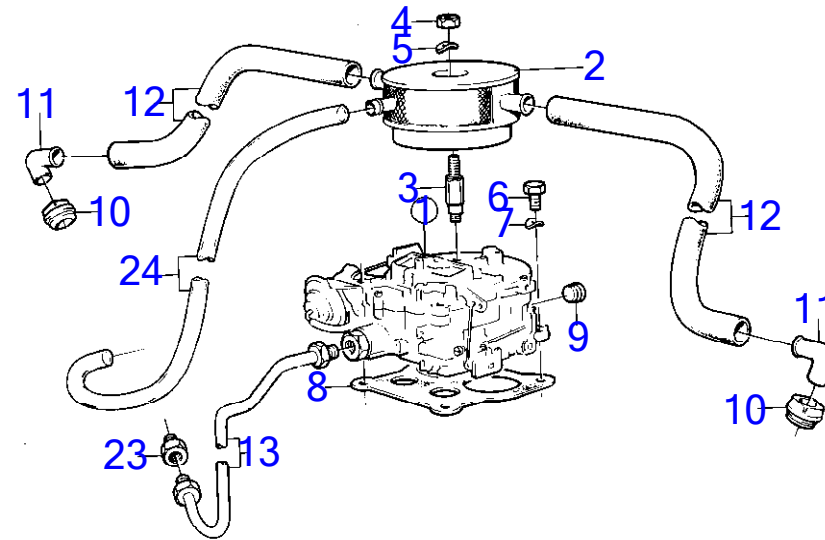

8062

AQ260B

RÉF	No Pièce	QTÉ	DÉSIGNATION	Voir	NOTES
1	841047	1	Carburateur	17925	
2	841597	1	Pare-feu		
3	834795	1	Goujon		
4	950352	1	Contre-écrou		
5	941906	1	Rondelle élastique		
6	940159	2	Vis à tête hexagonal		L=32mm
	955532	2	Vis à tête hexagonal		L=95mm
7	941907	4	Rondelle élastique		
8	826479	1	Joint		Voir groupe 2B
9	952075	1	Tampon		
10	835415	2	Bague caoutchouc		
11	841546	2	Fixe-flexible		
12	941995	X	Flexible		L=2X300mm
13	841356	1	Tuyau		
14	826493	1	Pompe carburant, pieces de la pompe d'alimentation		
15	818668	1	Joint		
16	835333	1	Bride		
17	835087	1	Joint		
18	841426	2	Vis		
19	942336	2	Rondelle élastique		
20	835422	1	Tige-poussoir		
21	940162	2	Vis à tête hexagonal		
22	(841358)	1	Tuyau		Référence hors de gamme
23	180303	3	Raccord		
24	941149	X	Flexible		L=700mm
25	834781	1	Raccord		
26	834717	1	Filtre carburant		
27		1	couvercle		
28	841162	1	Filtre		
			bulletin p-18-8-1	p-18-8-1-EN	Volvo Penta Ethanol Fuel treatment
29	(841030)	1	Joint		Référence hors de gamme