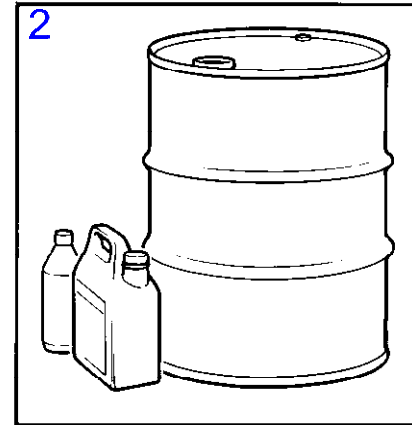

AQ260A, AQ260B, BB260A, BB260AV, BB260B, BB260C

RÉF	No Pièce	QTÉ	DÉSIGNATION	NOTES
1	(834895)	1	Kit outils	Référence hors de gamme
2	844642	1	· Sacoche porte-outils	(809863)
3	(841044)	1	· Tournevis	Référence hors de gamme
4	(963929)	1	· Tournevis combiné	Référence hors de gamme
5	(841252)	1	· Clé plate	Référence hors de gamme, 13-16mm
	(841253)	1	· Clé plate	Référence hors de gamme, 1/2-11/16mm
	(962054)	1	· Clé plate	Référence hors de gamme, 19-22mm
6	(834834)	1	Prise douille	Référence hors de gamme
7	841045	1	Kit outils	Transmission AQ
8	(834980)	1	· Tournevis	Référence hors de gamme
9	914675	1	· Clé hexagonale mate	1/4"
	914677	1	· Clé hexagonale mate	3/8"
10	875117	1	Pompe vidange huile	
11	844642	1	· Sacoche porte-outils	
12		1	· pompe de vidange d'huile	
13	806282	1	· Tube plastique	L=1000mm
14		1	· flexbile en plastique	L=100mm
15	(841527)	1	· Tube de vidange d'hu	Référence hors de gamme, L=700mm
16	(841046)	1	· Durit caoutchouc	Référence hors de gamme
17	835964	1	· Tube de vidange d'hu	L=711mm

AQ260A, AQ260B, BB260A, BB260AV, BB260B, BB260C

6092