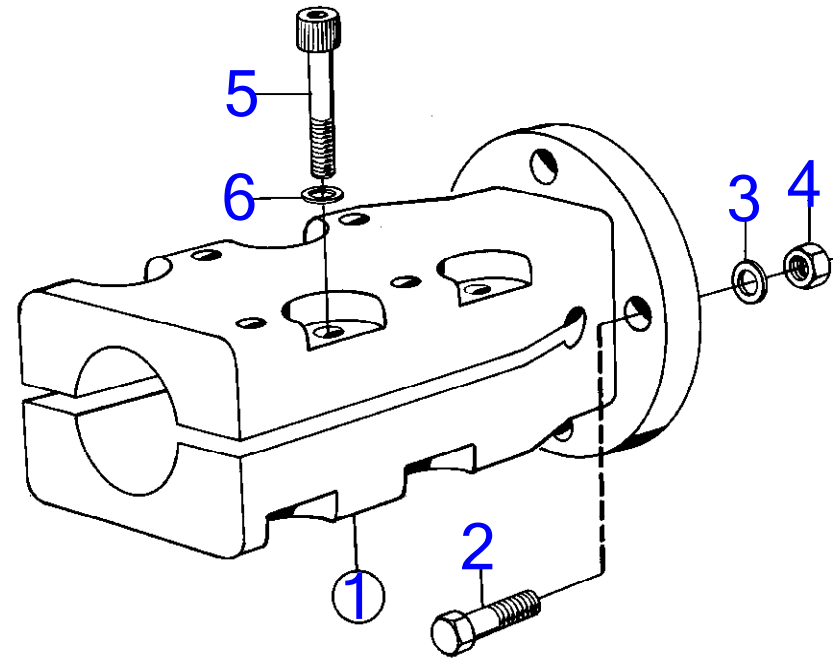

4623

RÉF	No Pièce	QTÉ	DÉSIGNATION	NOTES
1	828390	1	Accouplem.p.serrage	30mm alesage pour arbre porte-helice.
2	955693	4	· Vis à tête hexagonal	
	955691	4	· Vis à tête hexagonal	
3	941909	4	· Rondelle élastique	
4	950375	4	· Contre-écrou	
5	948670	8	· Vis à six pans creux	
6	947345	8	· Rondelle	