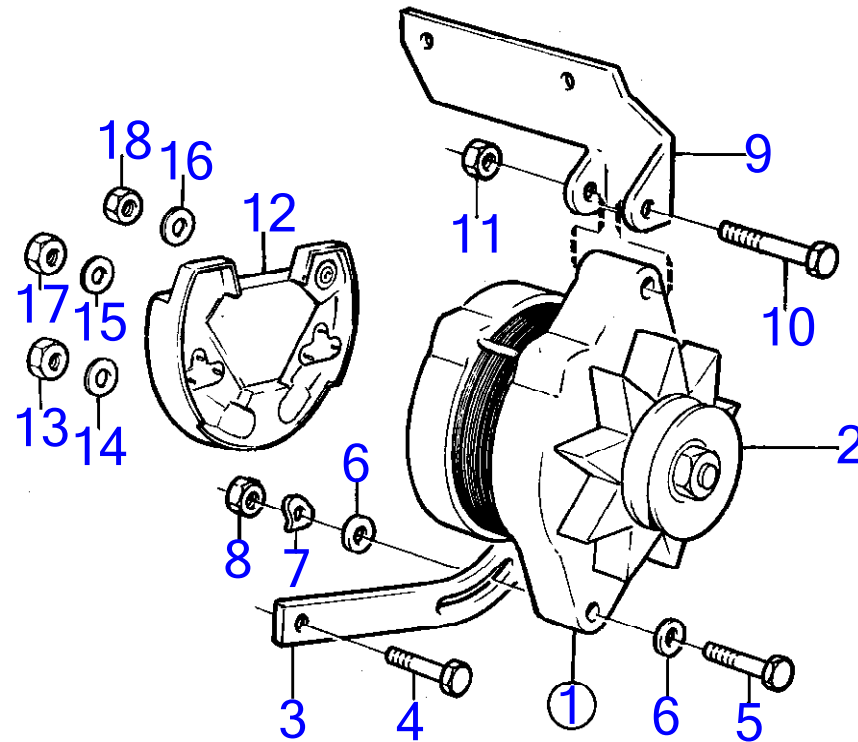

6101

BB260A

RÉF	No Pièce	QTÉ	DÉSIGNATION	Voir	NOTES
1	(841379)	1	Alternateur	17943	35A remp. par 841769, Référence hors de gamme
	(841769)	1	Alternateur		Remplace par 1 alternateur 841765 et 1 faisceau de cables 841822., 35A, Référence hors de gamme
			bulletin 49-04	49-04-EN	Alternateurs
1	(841769)	1	Alternateur	17943	
			bulletin 49-04	49-04-EN	Pour moteur avec rotation a droite., Remplace par 1 alternateur 841989 et 1 poulie 829312., 35A, Référence hors de gamme
1				17943	Alternateurs
	841989	1	Alternateur	17943	Pour moteur avec rotation a droite., 35A
				17943	
	841765	1	Alternateur	17942	50A, remp. par 858838
				17942	
2	841813	1	Poulie		
	(829312)	1	Poulie		Pour moteur avec rotation a droite., Référence hors de gamme
3	835352	1	Bride serrage		
4	955534	1	Vis à tête hexagonal		
5	940161	1	Vis à tête hexagonal		
6	191172	2	Rondelle		
7	941907	1	Rondelle élastique		
8	955826	1	Écrou hexagonal		
9	(835913)	1	Fixation		Référence hors de gamme
10	955700	1	Vis à tête hexagonal		
11	950375	1	Contre-écrou		
12	840638	1	Repartiteur de charg	17942	
13	955781	2	Écrou hexagonal		
14	941906	2	Rondelle élastique		
15	941906	1	Rondelle élastique		
16	941905	1	Rondelle élastique		
17	955781	1	Écrou hexagonal		+
18	955780	1	Écrou hexagonal		-