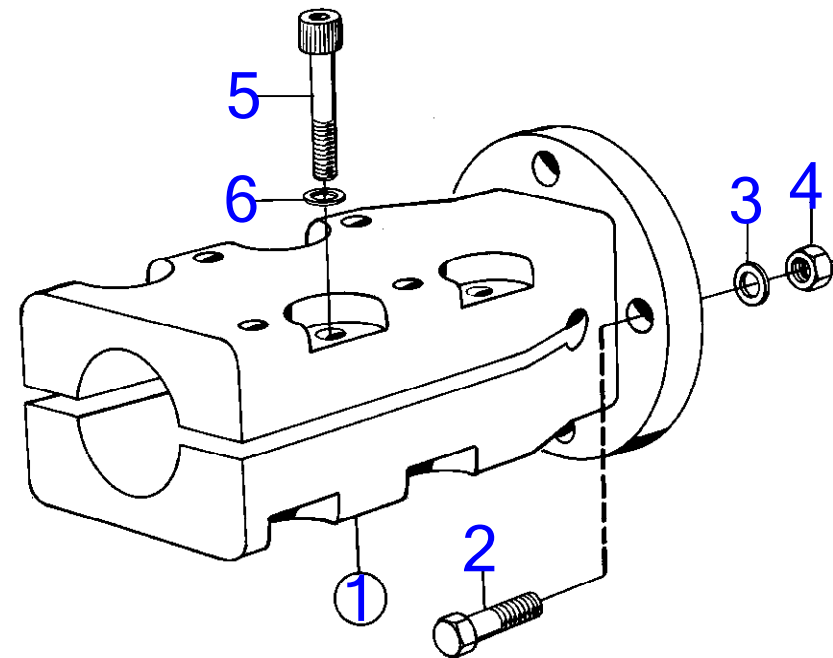

4623

RÉF	No Pièce	QTÉ	DÉSIGNATION	NOTES
1	828390	1	Accouplem.p.serrage	30mm alesage pour arbre porte-helice.
2	955693	4	· Vis à tête hexagonal	
	955691	4	· Vis à tête hexagonal	
3	941909	4	· Rondelle élastique	
4	950375	4	· Contre-écrou	
5	948670	8	· Vis à six pans creux	
6	947345	8	· Rondelle