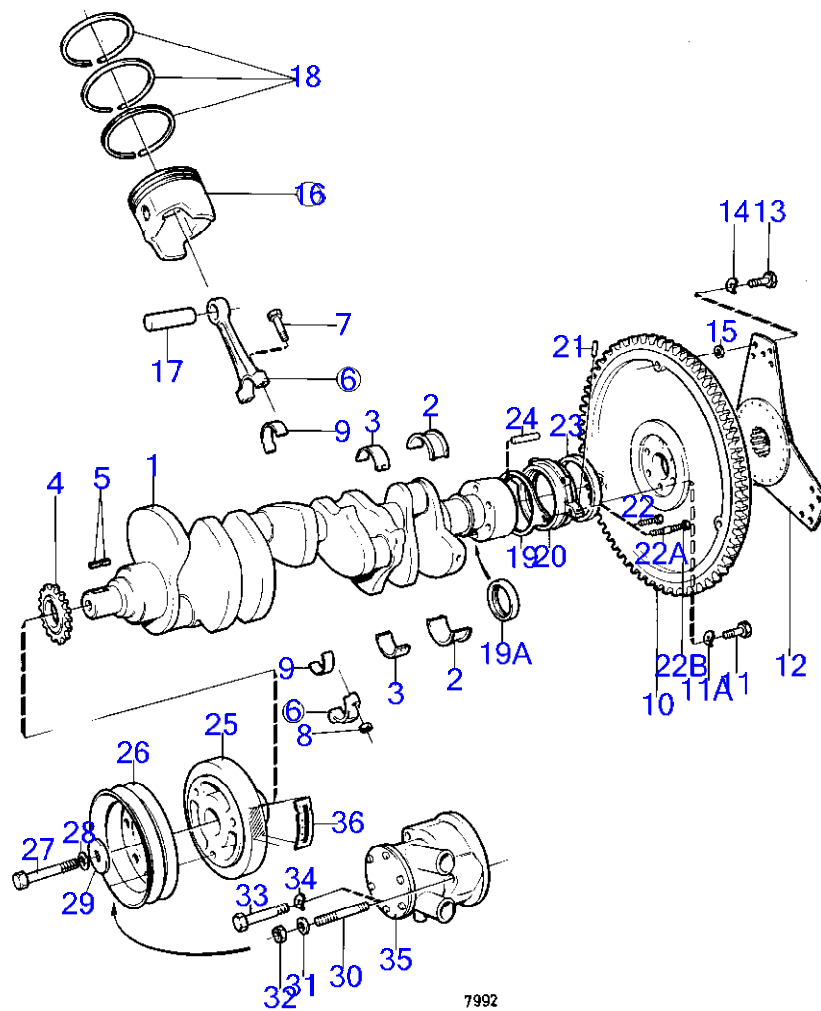

BB260B

RÉF	No Pièce	QTÉ	DÉSIGNATION	Voir	NOTES
1	(826474)	1	Vilebrequin		Référence hors de gamme
2	835052	1	Palier vilebrequin		Inclus dans le bloc-cylindres., Std
	835055	1	Palier vilebrequin		Rep. inf. 0,010"
	835065	1	Butée axiale		Rep. inf. 0,020"
3	835051	3	Palier vilebrequin		Inclus dans le bloc-cylindres., Std
	835053	3	Palier vilebrequin		Rep. inf. 0,010"
	835054	3	Palier vilebrequin		Rep. inf. 0,020"
	841254	1	Palier vilebrequin, coussinet de palier de vilebrequin		Inclus dans le bloc-cylindres., Palier avant de vilebrequin., Std Upper
	841255	1	Palier vilebrequin, coussinet de palier de vilebrequin		Inclus dans le bloc-cylindres., Palier avant de vilebrequin., Std Lower
4		1	dent de pignon a chaine	17894	
5	835059	2	Clé		
6	841867	8	Bielle assemble		
	841876	8	Bielle assemble		Spec. 867592
7	835066	16	· Vis		
8	835473	16	· Écrou		
9	835273	8	Coussinet palier		Std
	835396	8	Roulement		Rep. inf. 0,010"
	835070	8	Roulement		Rep. inf. 0,020"
10	(841214)	1	Volant moteur		Référence hors de gamme
11	835439	6	Vis		
11A	941909	6	Rondelle élastique		
12	855656	1	Amortisseur de vibra		Spec. 867592
	855656	1	Amortisseur de vibra		
13	835482	3	Vis		
14	942336	3	Rondelle élastique		
16	826467	8	Piston		Inclus dans le bloc-cylindres., Std
	(826468)	8	Piston		Rep. sup.0,030", Référence hors de gamme
17		8	· axe de piston		
18	856171	8	Jeu segments piston		Inclus dans le bloc-cylindres., Std (826471)
	826472	8	Jeu segments piston		Rep. sup.0,030"
19A	841240	1	Étanchéité de vilebr		
25	826477	1	Amortisseur vibratio		
26	835407	1	Poulie		
27	949518	1	Vis à tête hexagonal		
28	(835410)	1	Rondelle verrouillag		Référence hors de gamme
29	835409	1	Rondelle		
30	826500	3	Goujon		Anc. mod.
31	941907	3	Rondelle élastique		Anc. mod.
32	(946149)	3	Contre-écrou		Anc. mod., Référence hors de gamme
33	948324	3	Vis à six pans creux		Nouv. mod.
34	942336	3	Rondelle élastique		Nouv. mod.
35			pompe a eau de mer		Voir groupe 2B
36	(834842)	1	Autocollant		Référence hors de gamme