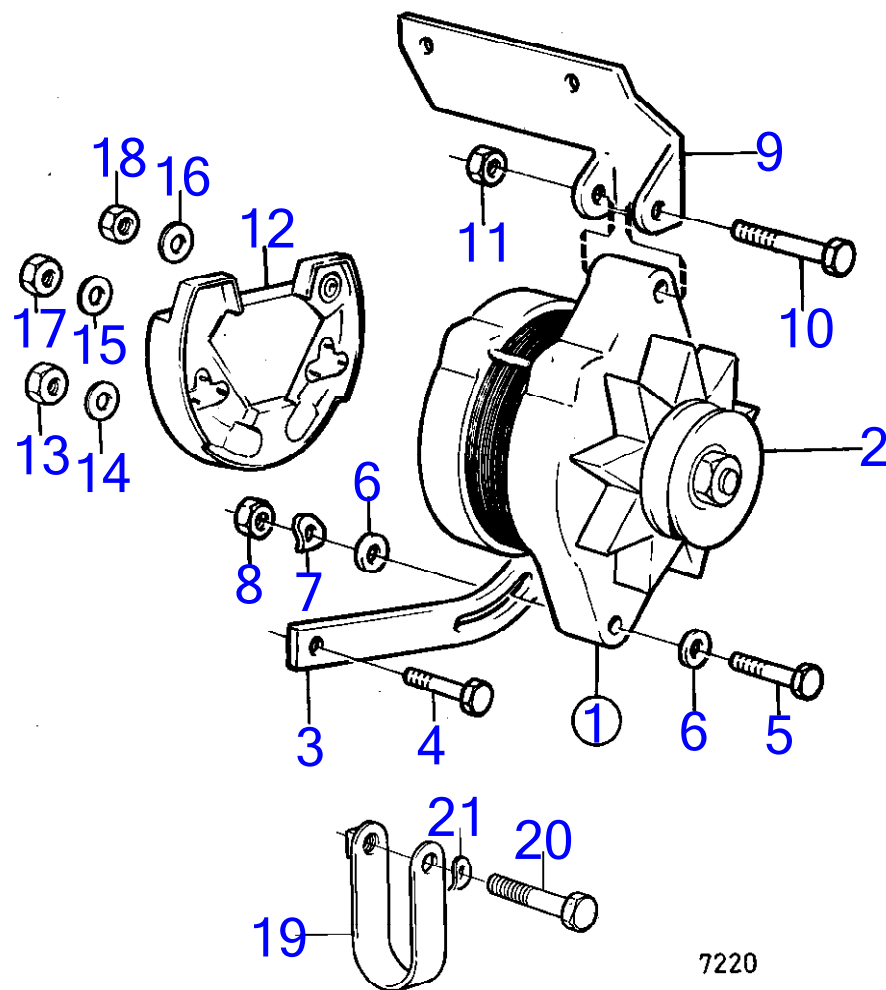

BB260B

BB260B

RÉF	No Pièce	QTÉ	DÉSIGNATION	Voir	NOTES
1	841765	1	Alternateur		50A, remp. par 858838
2	841813	1	Poulie		
3	835352	1	Bride serrage		
4	955534	1	Vis à tête hexagonal		
9	(835913)	1	Fixation		Référence hors de gamme
10	955700	1	Vis à tête hexagonal		
11	950375	1	Contre-écrou		
12	840638	1	Repartiteur de charg	17942	
13	955781	2	· Écrou hexagonal		
14	941906	2	· Rondelle élastique		
15	941906	1	Rondelle élastique		
16	941905	1	Rondelle élastique		
17	955781	1	Écrou hexagonal		+
18	955780	1	Écrou hexagonal		
19	466735	1	Oeillet de tension		
20	955298	1	Vis à tête hexagonal		
21	941907	1	Rondelle élastique