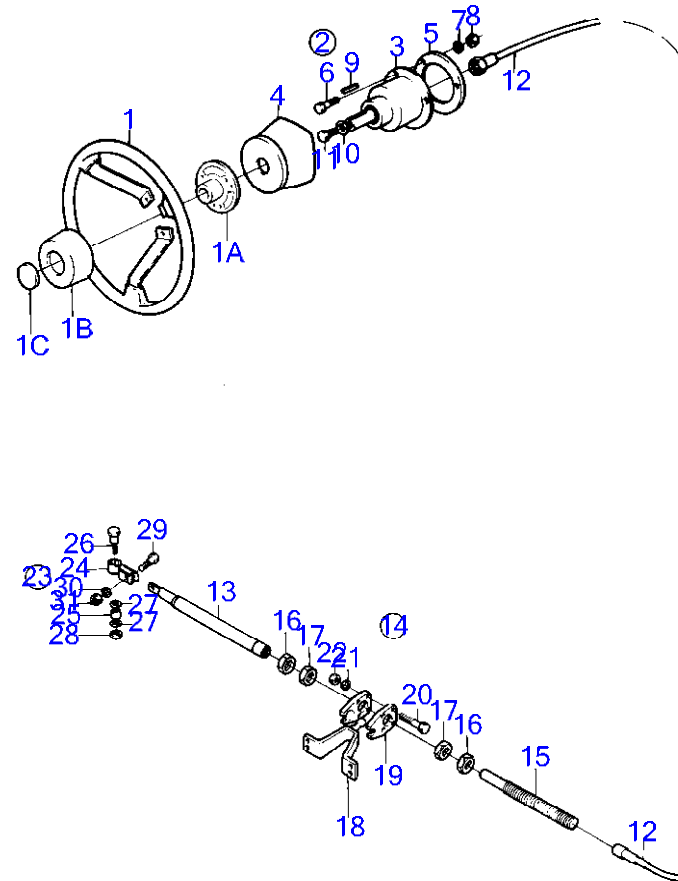

7532

RÉF	No Pièce	QTÉ	DÉSIGNATION	NOTES
1	(850936)	1	Volant de direction	Référence hors de gamme
1A		1	· Moyeu de volant	
1B	(828943)	1	· Coussin au volant	Référence hors de gamme
1C	(850938)	1	· Embleme	Référence hors de gamme
2	(851056)	1	Boitier direction	Référence hors de gamme
3		1	· pignon de direction	
4	(851057)	1	· Gaine extérieure	Référence hors de gamme
5	(851069)	1	· Rondelle	Référence hors de gamme
6	940101	3	· Vis à tête hexagonal	
7	955892	3	· Rondelle	
8	955781	3	· Écrou hexagonal	
9	(851349)	1	· Clé	Référence hors de gamme
10	(948823)	1	· Rondelle	Référence hors de gamme
11	940148	1	· Vis à tête hexagonal	
12	(852035)	X	Câble de direction	L=800mm, Référence hors de gamme
	(851017)	X	Câble de direction	L=2750mm, Référence hors de gamme
	(851018)	X	Câble de direction	Référence hors de gamme, L=3000mm
	(851019)	X	Câble de direction	Référence hors de gamme, L=3250mm
	(851020)	X	Câble de direction	Référence hors de gamme, L=3500mm
	(851021)	X	Câble de direction	Référence hors de gamme, L=3750mm
	(851022)	X	Câble de direction	Référence hors de gamme, L=4000mm
	(851023)	X	Câble de direction	Référence hors de gamme, L=4250mm
	(851024)	X	Câble de direction	Référence hors de gamme, L=4500mm
	(851025)	X	Câble de direction	Référence hors de gamme, L=4750mm
	(851026)	X	Câble de direction	Référence hors de gamme, L=5000mm
	(851027)	X	Câble de direction	Référence hors de gamme, L=5250mm
	(851028)	X	Câble de direction	Référence hors de gamme, L=5500mm
	(851029)	X	Câble de direction	Référence hors de gamme, L=5750mm
	(851030)	X	Câble de direction	Référence hors de gamme, L=6000mm
	(851031)	X	Câble de direction	Référence hors de gamme, L=6500mm
	(851032)	X	Câble de direction	Référence hors de gamme, L=7000mm
	(851033)	X	Câble de direction	Référence hors de gamme, L=7500mm
	(851034)	X	Câble de direction	Référence hors de gamme, L=8000mm
13	(851059)	1	Vérin de direction	Référence hors de gamme, Pour montage a babord.
	(851147)	1	Vérin de direction	Référence hors de gamme, Pour montage a tribord.
14	(853290)	1	Fixation arrière	Référence hors de gamme
15	850771	1	· Fixation	
16	850778	1	· Écrou	
17	853306	2	· Écrou	
18	851093	1	· Console	
19	828854	2	· Fixation	
20	940101	4	· Vis à tête hexagonal	
21	941906	4	· Rondelle élastique	
22	963105	4	· Contre-écrou	
23	851122	1	· Jeu rotules	
24		1	· bracket