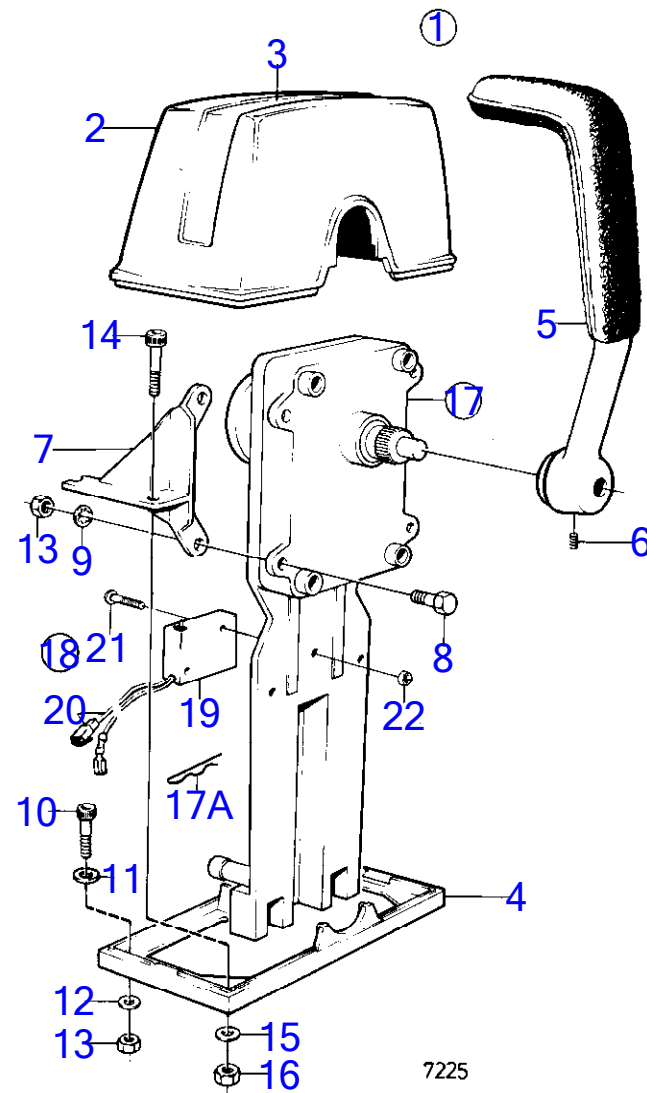

AQ260A, AQ260B, BB260A, BB260AV, BB260B, BB260C

RÉF	No Pièce	QTÉ	DÉSIGNATION	NOTES
1	851602	2	Kit montage	
2	839472	2	· Gaine extérieure	
3		2	· Autocollant	
4	839474	2	· Tôle	
5	839475	2	· Levier	
6	839693	2	· Vis verrouillage	M8
10	947671	4	· Vis à six pans creux	
11	940090	4	· Rondelle	
12	960138	4	· Rondelle	
13	955780	4	· Écrou hexagonal	
14	947671	4	· Vis à six pans creux	
15	960138	4	· Rondelle	
16	955780	4	· Écrou hexagonal	
17	851600	2	Commande	
17A	852924	1	· Clip	
18	841165	1	Contact	Poste de commande 1.
	841166	1	Contact	Poste de commande 2.
19	850200	2	· Interrupteur à bascu	
20		X	· cables et cosses	Voir groupe 3
21	946177	4	· Vis empreinte crucif	
22	947536	4	· Écrou hexagonal	

7744020-90-18004D

7225
www.dbmoteurs.fr

Upd:2014-09-23

AQ260A, AQ260B, BB260A, BB260AV, BB260B, BB260C