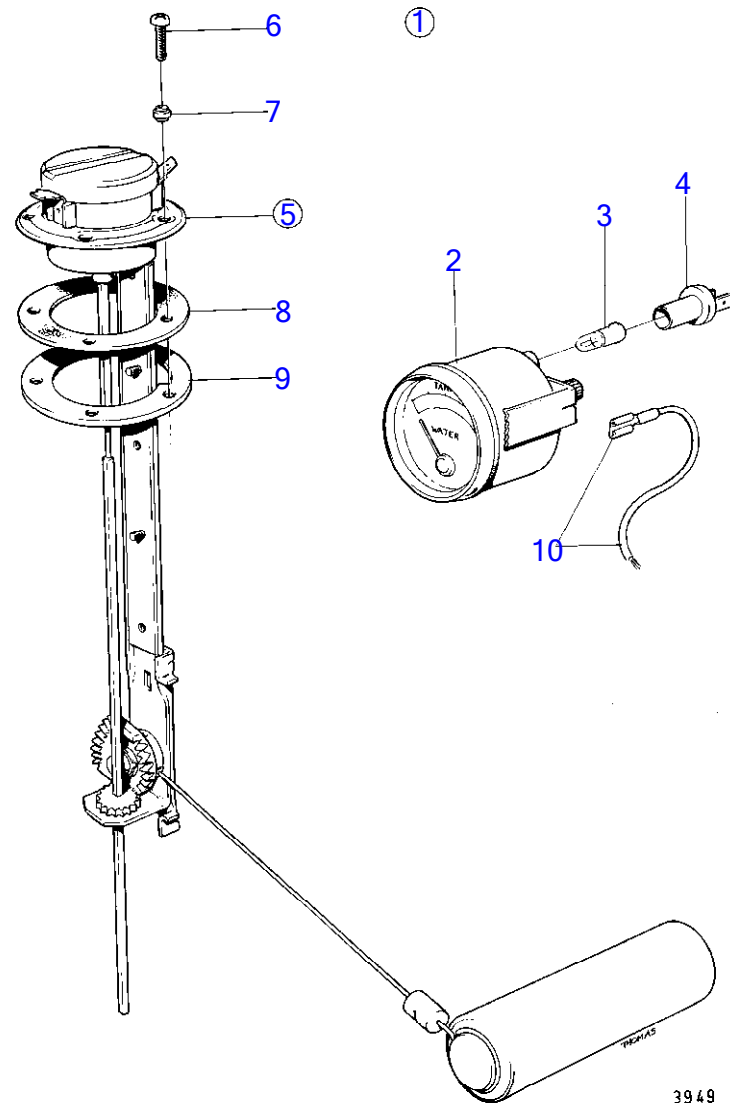

AQ260A, AQ260B, BB260A, BB260AV, BB260B, BB260C

3949

AQ260A, AQ260B, BB260A, BB260AV, BB260B, BB260C

RÉF	No Pièce	QTÉ	DÉSIGNATION	NOTES
1	(834399)	1	Jauge de réservoir	Pour diametre d'arbre de 45mm., Réféence hors de gamme
2	(834378)	1	· Jauge de réservoir	Réféence hors de gamme
3	19923	1	· Ampoule	
4	808175	1	· Porte-lampe	
5	837999	1	· Palpeut	
6	956078	4	· Vis empreinte crucif	L=16mm
	956081	1	· Vis empreinte crucif	L=25mm
7	834481	5	· Joint	
8	89865	1	· Joint	
9	834480	1	· Bride	
10		X	cables et cosse de cable	Voir groupe 3