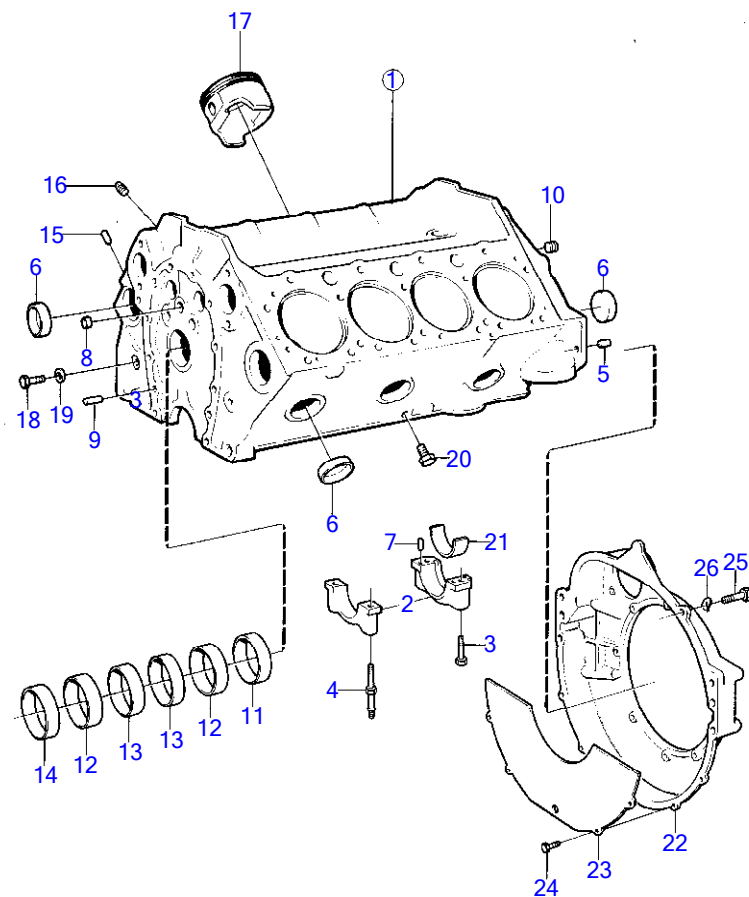

## BB260A

RÉF	No Pièce	QTÉ	DÉSIGNATION	Voir	NOTES
1	841350	1	Unite cylindre		
2		5	· chapeau de palier		
3	835037	5	· Vis		
4	835038	5	· Goujon	17901	
5	(818989)	2	· Goupille guide		Référence hors de gamme
6	835039	8	· Tampon expansion		
7	835040	2	· Goupille guide		
8	(835043)	4	· Tampon expansion		Référence hors de gamme
9	835040	2	· Goupille guide		
10	952075	5	· Tampon		
11	835496	1	· Tampon expansion		
12	841423	2	· Bague		
13	841424	2	· Bague		
14	841422	1	· Roulement		
15	835497	4	· Goupille guide		
16	191026	1	· Tampon		(952069)
17		8	· piston	17888	
18	940133	1	· Vis à tête hexagonal		
19	18651	1	· Joint		
20	192134	2	· Tampon		
21		X	· kit de paliers de vilebrequin	17888	
22	841056	1	Carter volant		
23	855909	1	Tôle recouvrement		(841382)
24	947224	4	Vis à tête hexagonal		
25	955541	2	Vis à tête hexagonal		L=76mm
	955535	3	Vis à tête hexagonal		L=32mm
26	942336	5	Rondelle élastique		