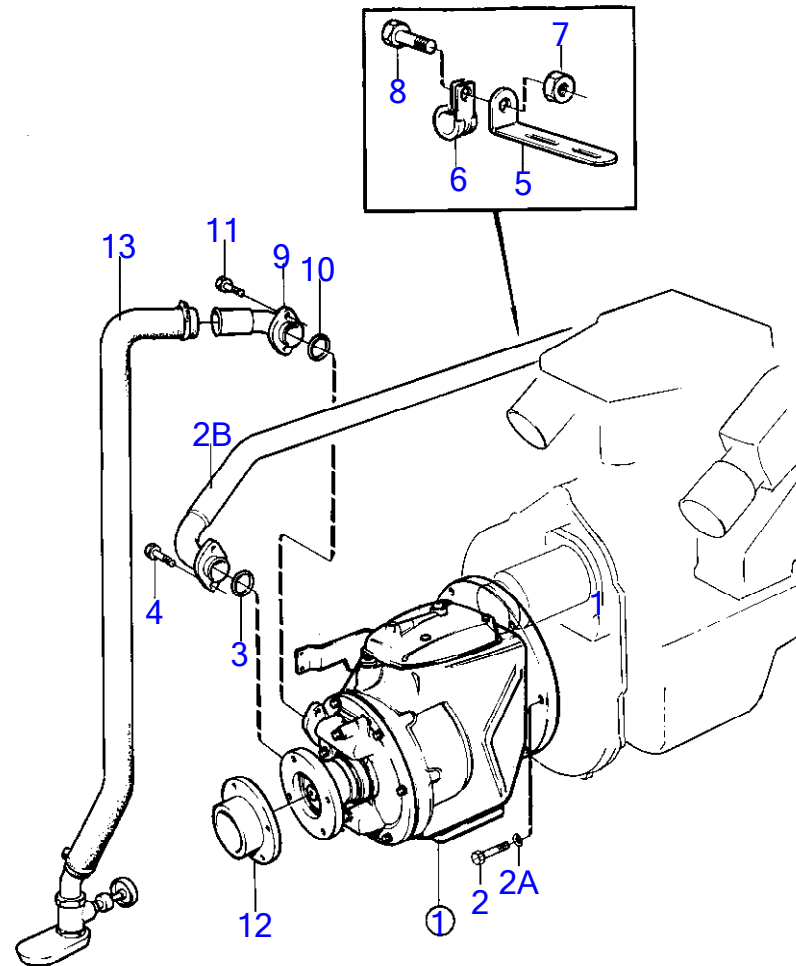

BB260B

RÉF	No Pièce	QTÉ	DÉSIGNATION	Voir	NOTES
1	(852501)	1	Inverseur marche bulletin 48-03	48-03-EN	Rapport 1,54:1, Référence hors de gamme Inverseur
1	852502	1	Inverseur marche bulletin 48-03	48-03-EN	Rapport 1,93:1 Inverseur
1			· pieces		Voir groupe 4B
2	940160	6	Vis à tête hexagonal		
3	941909	6	Rondelle élastique		
4	841056	1	Carter volant		
5	(841638)	1	Tuyau aspiration		Référence hors de gamme
6	949315	X	Durit caoutchouc		L=70mm
7	961669	3	Collier serrage		
8	841147	1	Flexible		Voir groupe 2B
9	(841635)	1	Collier serrage		Référence hors de gamme
10	952639	1	Collier serrage		
11	955893	1	Rondelle		
12	955512	1	Vis à tête hexagonal		
13	(841637)	1	Tuyau caoutchouc		Référence hors de gamme
14		X	bride d'arbre porte-helice		Voir groupe 9
15		X	entree d'eau de refroidissement		Voir groupe 9
		X	contact de plan neutre		Voir groupe 3

8234