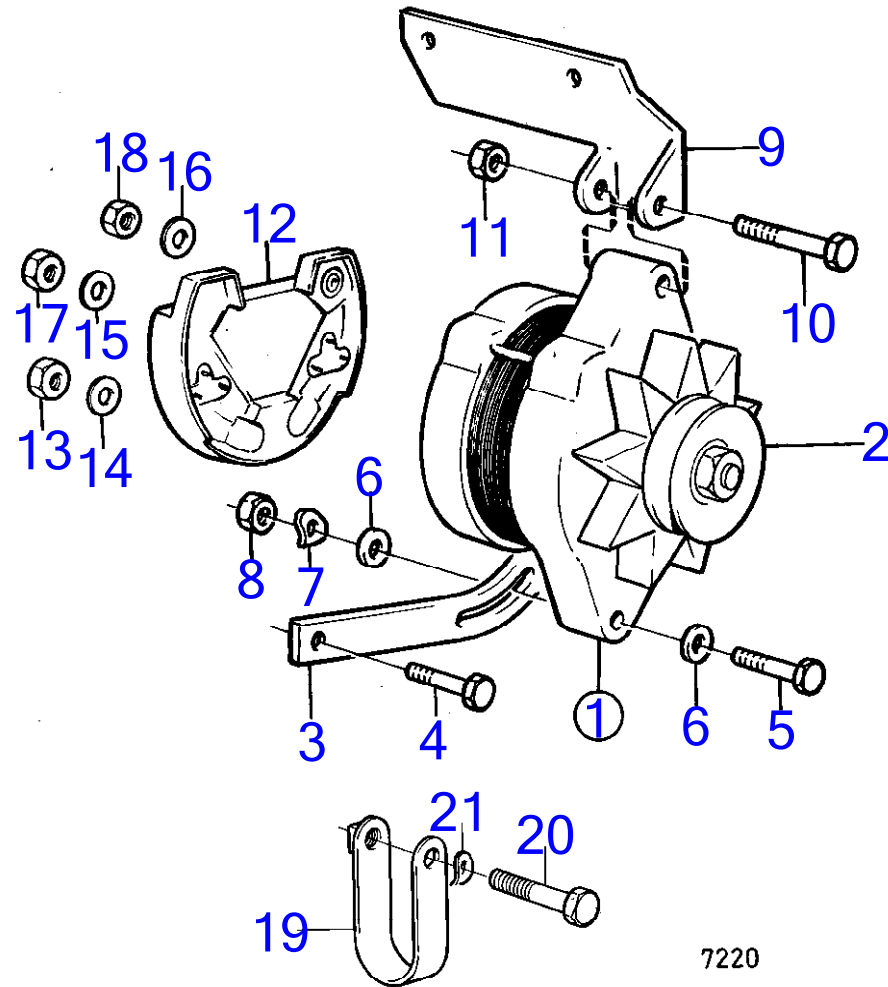

BB260B

BB260B

RÉF	No Pièce	QTÉ	DÉSIGNATION	Voir	NOTES
1	841765	1	Alternateur		50A, remp. par 858838
2	841813	1	Poulie		
3	835352	1	Bride serrage		
4	955534	1	Vis à tête hexagonal		
9	(835913)	1	Fixation		Référence hors de gamme
10	955700	1	Vis à tête hexagonal		
11	950375	1	Contre-écrou		
12	840638	1	Repartiteur de charg	17942	
13	955781	2	· Écrou hexagonal		
14	941906	2	· Rondelle élastique		
15	941906	1	Rondelle élastique		
16	941905	1	Rondelle élastique		
17	955781	1	Écrou hexagonal		+
18	955780	1	Écrou hexagonal		
19	466735	1	Oeillet de tension		
20	955298	1	Vis à tête hexagonal		
21	941907	1	Rondelle élastique		