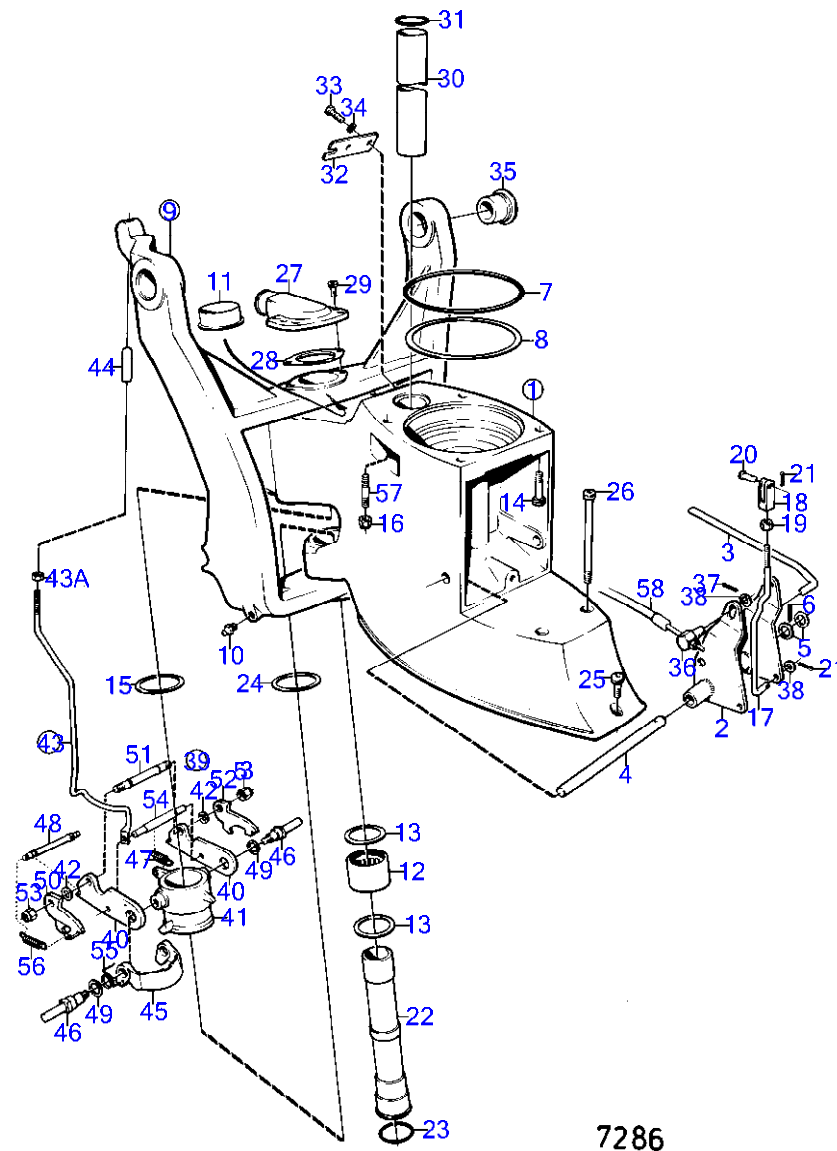

7744020-44-17975B

5972  
www.dbmoteurs.fr

Upd:2014-09-23

AQ260A, AQ260B, BB260A, BB260AV, BB260B, BB260C

VOLVO  
PENTA

RÉF	No Pièce	QTÉ	DÉSIGNATION	NOTES
46B		1	· · écrou	(940197)
47	897722	1	· Douille pression	
48	814394	1	· Étrier verrouillage	
49	814395	2	· Fusée	
50	832534	1	· Ressort	
51	814399	1	· Arbre	
52	943194	1	· Rondelle	
53	814392	1	· Mousqueton	
54	814419	1	· Arbre	
55	814393	1	· Mousqueton	
56	943197	2	· Contre-écrou	
57	814398	1	· Fusée	
58	814396	1	· Ressort	
59	814332	2	· Ressort	
60		X	cable de commande	Voir groupe 9
61	941807	2	Vis à six pans creux	
	875361	1	Kit reparation, kit de reparation levier arriere	