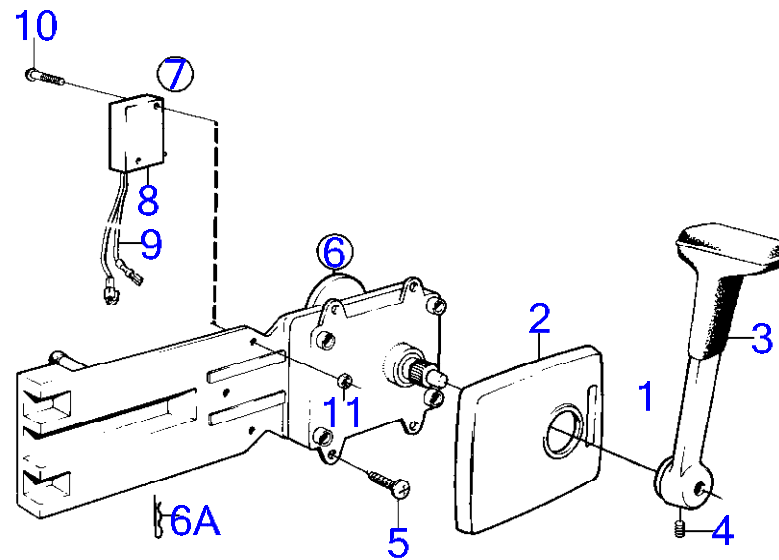

7224

AQ260A, AQ260B, BB260A, BB260AV, BB260B, BB260C

RÉF	No Pièce	QTÉ	DÉSIGNATION	NOTES
1	851604	2	Kit montage	
2	839518	2	· Gaine extérieure	
3	839520	2	· Levier	
4	839693	2	· Vis verrouillage	M8
5	955142	8	· Vis empreinte crucif	
6	851601	2	Commande	
6A	852924	1	· Clip	
7	841165	1	Contact	Poste de commande 1.
	841166	1	Contact	Poste de commande 2.
8	850200	2	· Interrupteur à bascu	
9		X	· cables et cosses	Voir groupe 3
10	946177	4	· Vis empreinte crucif	
11	947536	4	· Écrou hexagonal	

7744020-90-17997D

7224
www.dbmoteurs.fr

Upd:2014-09-23

AQ260A, AQ260B, BB260A, BB260AV, BB260B, BB260C