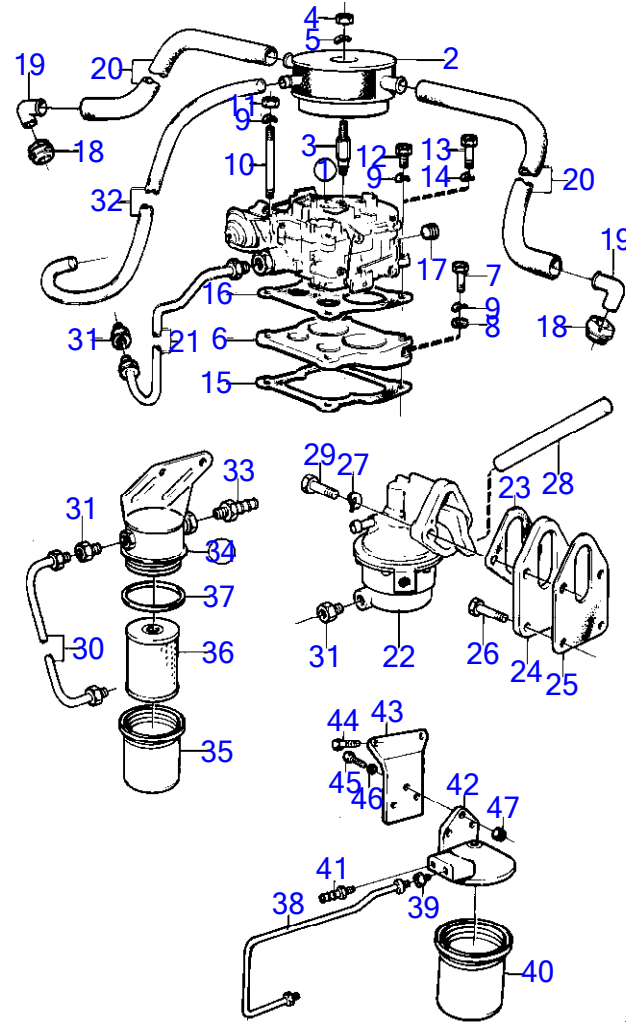

8255

RÉF	No Pièce	QTÉ	DÉSIGNATION	Voir	NOTES
1	841047	1	Carburateur		
2	841597	1	Pare-feu		(834720)
3	834795	1	Goujon		
4	950352	1	Contre-écrou		
5	941906	1	Rondelle élastique		
13	940159	2	Vis à tête hexagonal		L=32mm
	955532	2	Vis à tête hexagonal		L=95mm
14	941907	4	Rondelle élastique		
16	826479	1	Joint		Voir groupe 2B
17	952075	1	Tampon		
18	835415	2	Bague caoutchouc		
19	841546	2	Fixe-flexible		
20	941995	X	Flexible		L=2X300mm
21	841356	1	Tuyau		
22	826493	1	Pompe carburant, pieces de la pompe d'alimentation		
		X	.		
23	818668	1	Joint		
24	835333	1	Bride		
25	835087	1	Joint		
26	841426	2	Vis		
27	942336	2	Rondelle élastique		
28	835422	1	Tige-poussoir		
29	940162	2	Vis à tête hexagonal		
30	(841358)	1	Tuyau		Référence hors de gamme
31	180303	3	Raccord		
32	941149	X	Flexible		L=700mm
33	834781	1	Raccord		
34	834717	1	Filtre carburant		
35	(826409)	1	Gaine extérieure		Référence hors de gamme
36	841162	1	Filtre		
			bulletin p-18-8-1	p-18-8-1-EN	Volvo Penta Ethanol Fuel treatment
37	(841030)	1	Joint		Référence hors de gamme