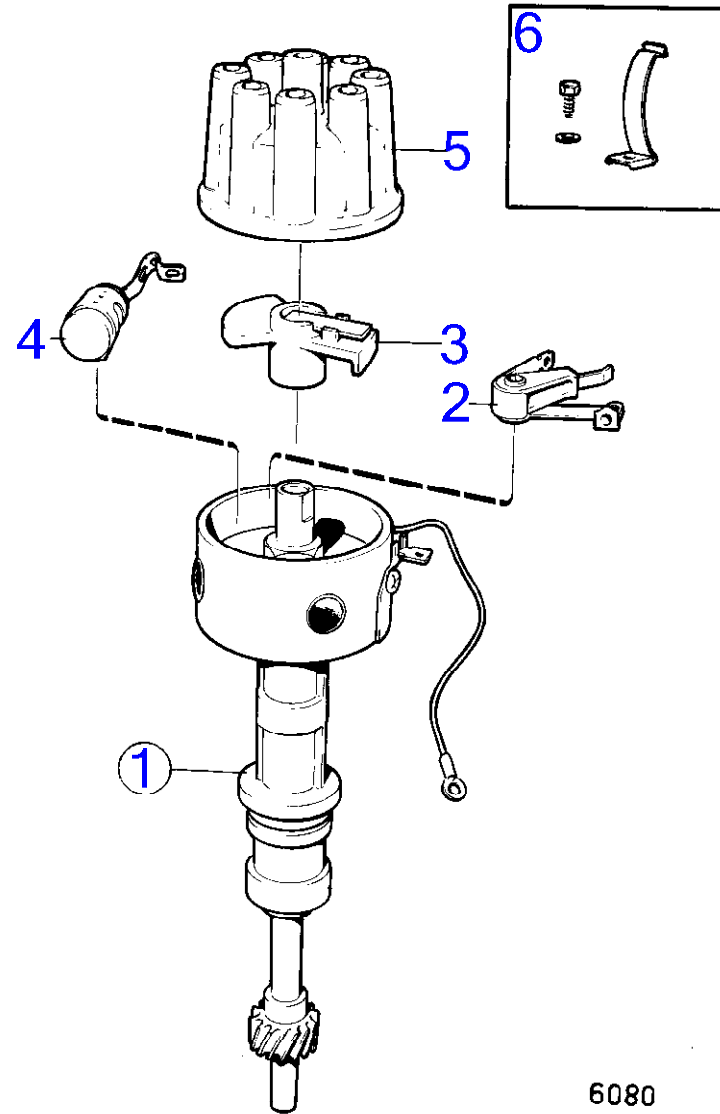

6080

AQ260A, AQ260B, BB260A, BB260AV, BB260B, BB260C

RÉF	No Pièce	QTÉ	DÉSIGNATION	NOTES
1	834855	1	Distributeur	Remplace par 841069.
2	(835705)	1	· Jeu de contacts	Référence hors de gamme
3	(834975)	1	· Rotor	Référence hors de gamme
4	(835704)	1	· Kit condensateur	Référence hors de gamme
5	(835702)	1	· Gaine	Référence hors de gamme
6	(835707)	1	· Jeu ressorts	Référence hors de gamme
	(841294)	1	Kit rénovation	Palier, Référence hors de gamme
	841295	1	Kit rénovation