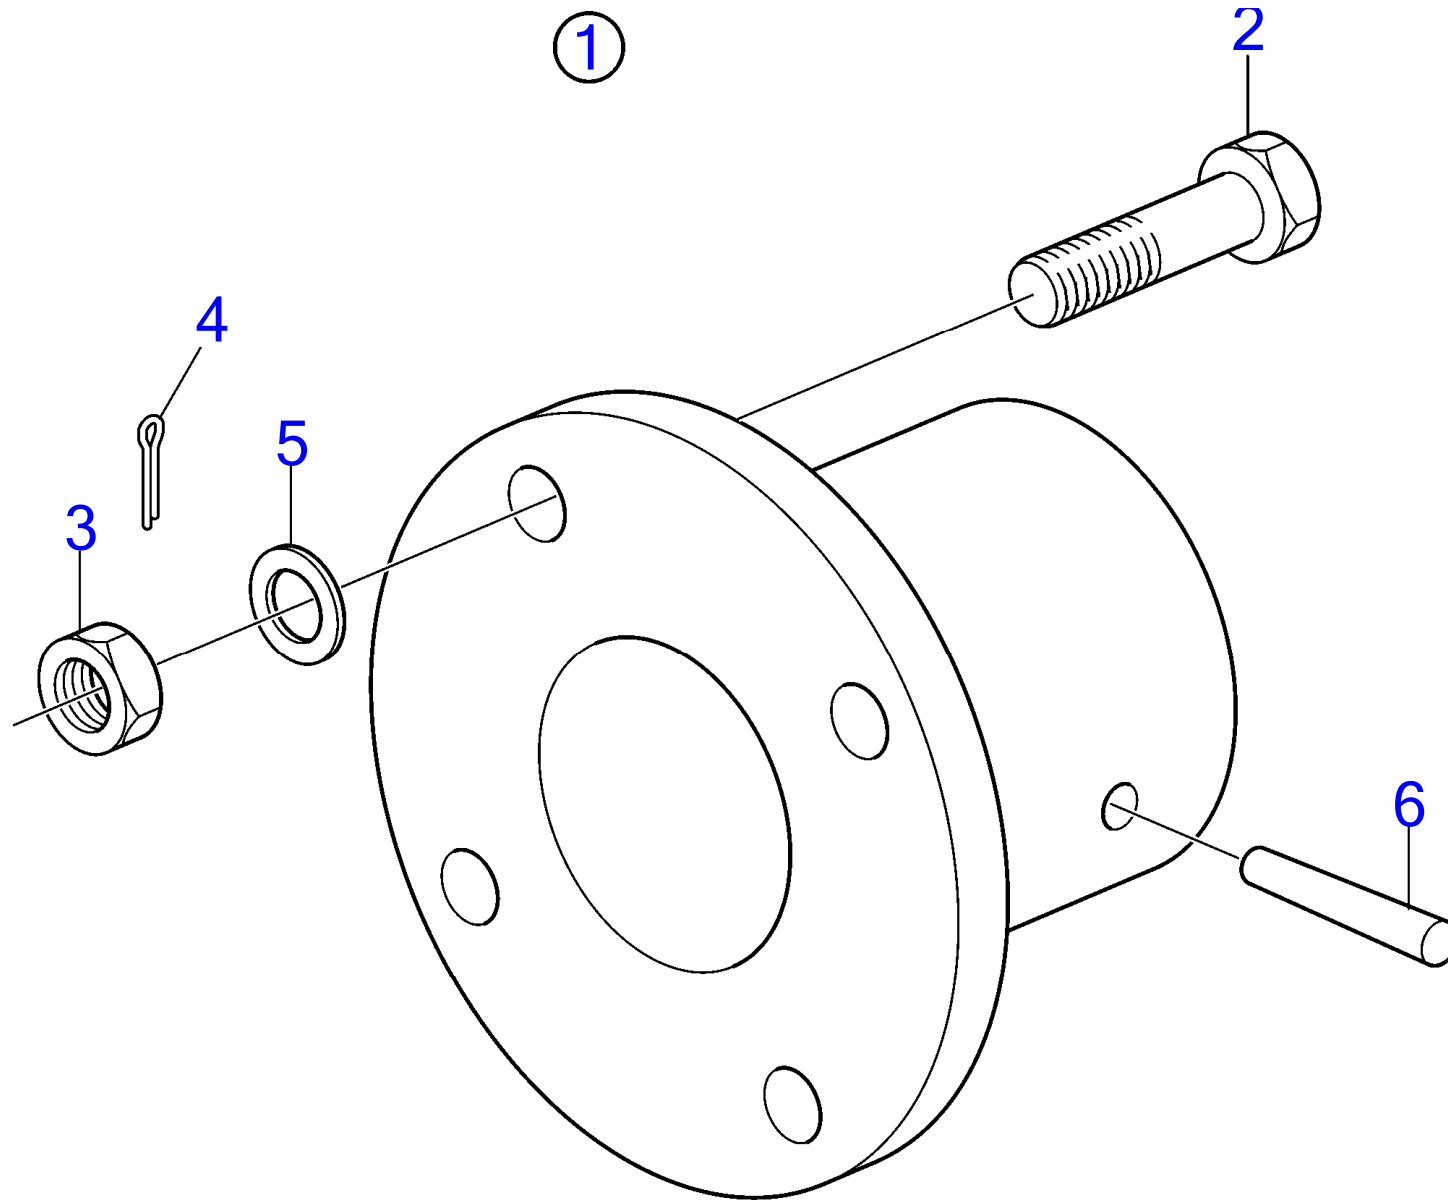

RÉF	No Pièce	QTÉ	DÉSIGNATION	NOTES
1	(828388)	1		
2	955692	4	· Vis à tête hexagonal	30mm alesage pour arbre porte-helice., Réféence hors de gamme L=32mm
3	955883	4	· Écrou crénelé	
4	907834	4	· Goupille fendue	
5	941909	4	· Rondelle élastique	
6	907617	1	· Goupille conique