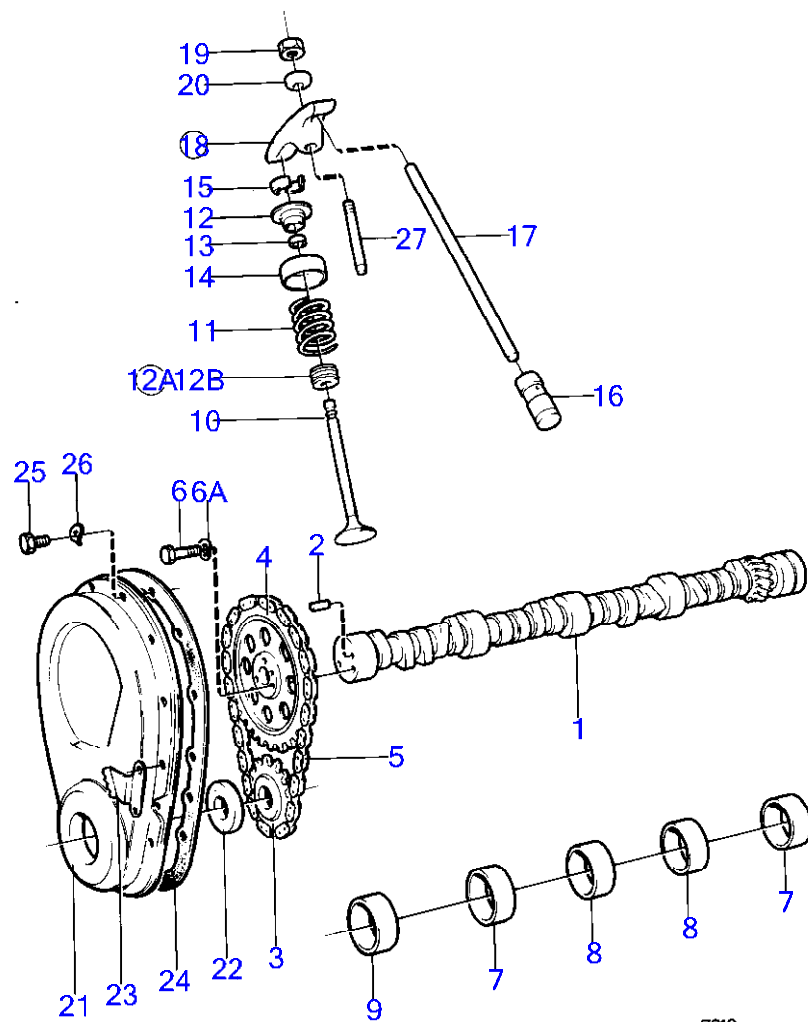

7210

AQ260A

RÉF	No Pièce	QTÉ	DÉSIGNATION	Voir	NOTES
1	835465	1	Arbre cames		
2	835040	1	Goupille guide		
3	(835544)	1	Pignon chaîne		AQ200D MO-19205, AQ225D MO-19205, AQ260A MO-19205., Pignon a une rangee., Référence hors de gamme
	(855905)	1	Pignon chaîne		AQ200D MO19206-, AQ225D MO19206-, AQ260A MO19206-., Pignon a deux rangees., Référence hors de gamme
4	(835545)	1	Pignon chaîne		AQ200D MO-19205, AQ225D MO-19205, AQ260A MO-19205., Pignon a une rangee., Référence hors de gamme
	(835404)	1	Pignon chaîne		AQ200D MO19206-, AQ225D MO19206-, AQ260A MO19206-., Pignon a deux rangees., Référence hors de gamme
5	835546	1	Chaîne d'arbre à cam		AQ200D MO-19205, AQ225D MO-19205, AQ260A MO-19205., Pignon a une rangee.
	835405	1	Chaîne		AQ200D MO19206-, AQ225D MO19206-, AQ260A MO19206-., Pignon a deux rangees.
6	940135	3	Vis à tête hexagonal		
6A	941907	3	Rondelle élastique		
7	841423	2	Bague		Inclus dans le bloc-cylindres.
8	841424	2	Bague		Inclus dans le bloc-cylindres.
9	841422	1	Roulement		Inclus dans le bloc-cylindres.
10	835541	8	Soupape echappement		Queue de soupape epaisse, 9,45mm., Std
	841372	8	Soupape echappement		Queue de soupape epaisse, 9,45mm., Rep. sup.0,015"
	841873	8	Soupape admission		AQ260A MO-19205, AQ290A MO-19205., (835398) std
	841873	8	Soupape admission		AQ260A MO19206-, AQ290A MO19206-., Std
	841874	8	Soupape admission		Rep. sup.0,015" (841783)
	841875	8	Soupape admission		Rep. sup.0,030"
11	835102	16	Ressort		
12	835400	8	Coupelle de ressort		Pour soupape d'echappement.
	841782	8	Coupelle de ressort		
12A	855564	1	Kit plombage		
12B		8	joint d'etancheite		
13		16	joint d'etancheite a l'huile		
14	841781	16	Tole-ecran		
15	835401	32	Clavette soupape		
16	835089	16	Poussoir soupape		
17	841941	16	Tige-poussoir		
18	835090	16	Culbuteur		
19	841198	16	Écrou		
20	841199	16	Bille		
21	841749	1	Carter distribution		Pour etre monte avec indicateur 841038 ou 841105.
22	835386	1	Joint		
23	841038	1	Indicateur réglage		
24	835389	1	Joint		
25	841426	10	Vis		
26	941906	10	Rondelle élastique		Anc. mod.
27	835108	16	Goujon	17895	
	841779	16	Goujon		Rep. sup.0,013"