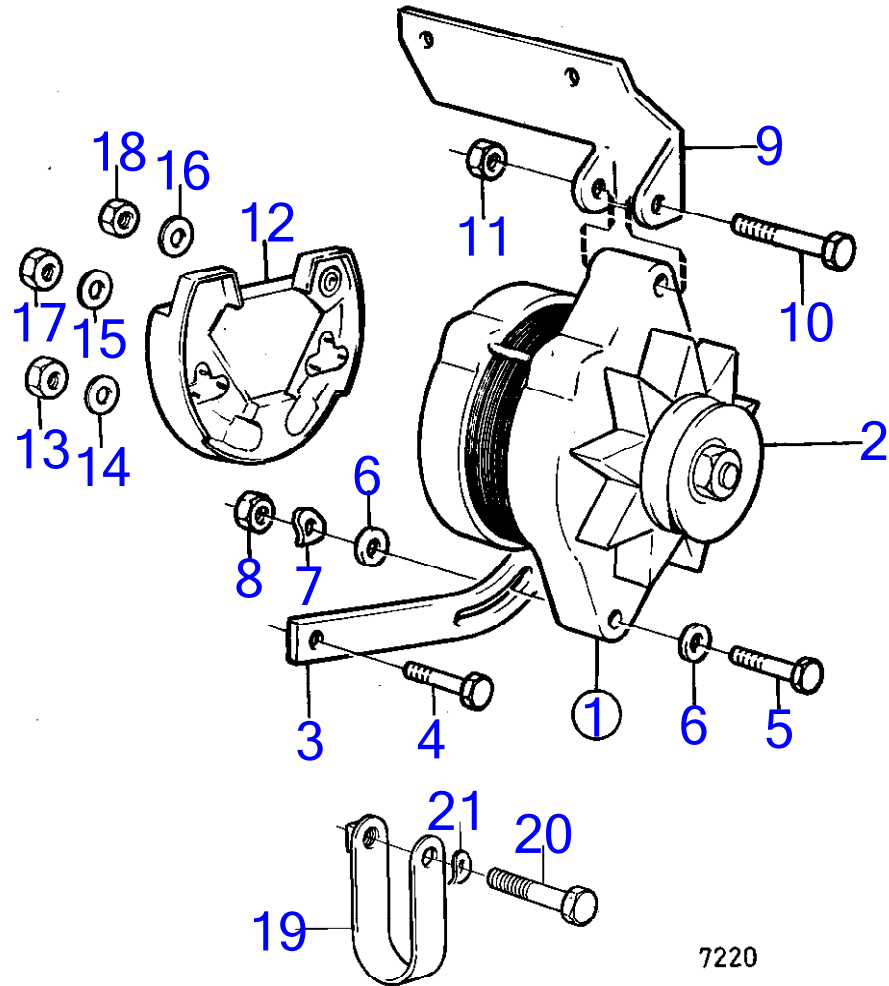

AQ260A

RÉF	No Pièce	QTÉ	DÉSIGNATION	Voir	NOTES
1	826495	1	Alternateur		
	(841379)	1	Alternateur	17943	AQ200D MO11577-, AQ225D MO11737-, AQ260A MO11507-, AQ290A MO12260-, 35A remp. par 841769, Référence hors de gamme
	(841769)	1	Alternateur bulletin 49-04	49-04-EN	Remplace par 1 alternateur 841765 et 1 faisceau de cables 841822., 35A MO-28264, Référence hors de gamme
1	841765	1	Alternateur	17943	50A MO28265- Remp. par 858838
				17942	
2	841813	1	Poulie		
3	835352	1	Bride serrage		Anc. mod.
	855390	1	Bride serrage		Nouv. mod.
4	955534	1	Vis à tête hexagonal		
5	940161	1	Vis à tête hexagonal		Anc. mod.
6	191172	2	Rondelle		Anc. mod.
7	941907	1	Rondelle élastique		Anc. mod.
8	955826	1	Écrou hexagonal		Anc. mod.
9	(835913)	1	Fixation		Référence hors de gamme
10	955700	1	Vis à tête hexagonal		
11	950375	1	Contre-écrou		
12	840638	1	Repartiteur de charg	17942	
13	955781	2	Écrou hexagonal		
14	941906	2	Rondelle élastique		
15	941906	1	Rondelle élastique		
16	941905	1	Rondelle élastique		
17	955781	1	Écrou hexagonal		+
18	955780	1	Écrou hexagonal		
19	466735	1	Oeillet de tension		Nouv. mod.
20	955298	1	Vis à tête hexagonal		Nouv. mod.
21	941907	1	Rondelle élastique		Nouv. mod.