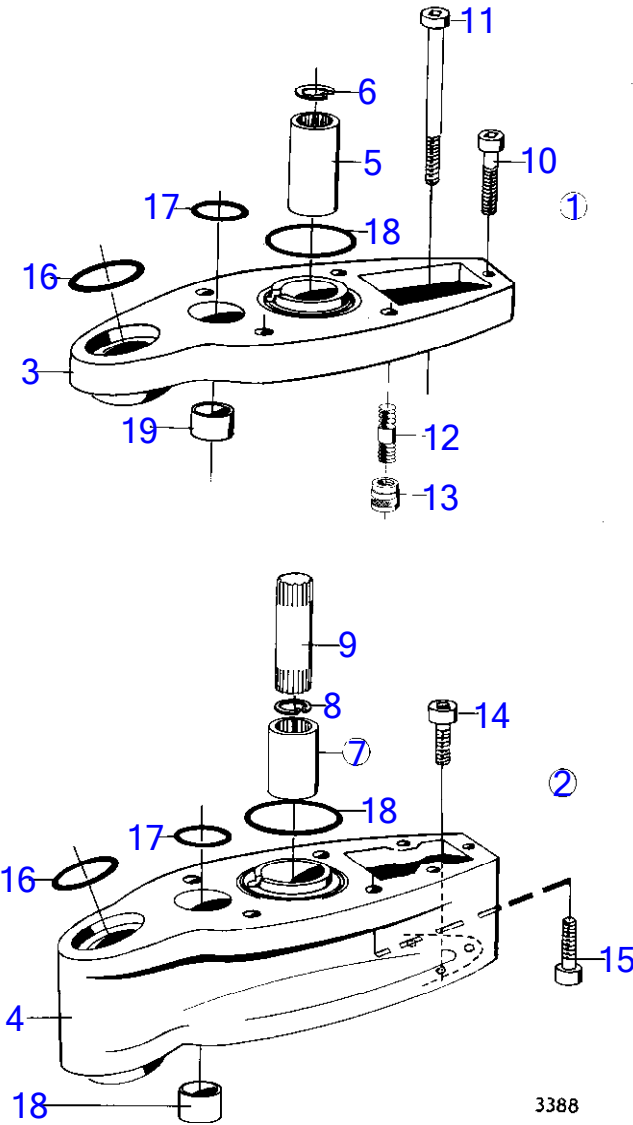

RÉF	No Pièce	QTÉ	DÉSIGNATION	NOTES
1	839548	1	Lot rallonge	L=1"
3		1	adaptateur	
5	814135	1	Manchon cannelé	
6	914508	1	Circlip	
10	941873	1	Vis à six pans creux	
11	959448	2	Vis à six pans creux	
12	943762	4	Goujon	
13	832939	4	Écrou	
16	941820	1	Joint torique	
17	125017	1	Joint torique	
18	925256	1	Joint torique	
19	897823	1	Conduit huile