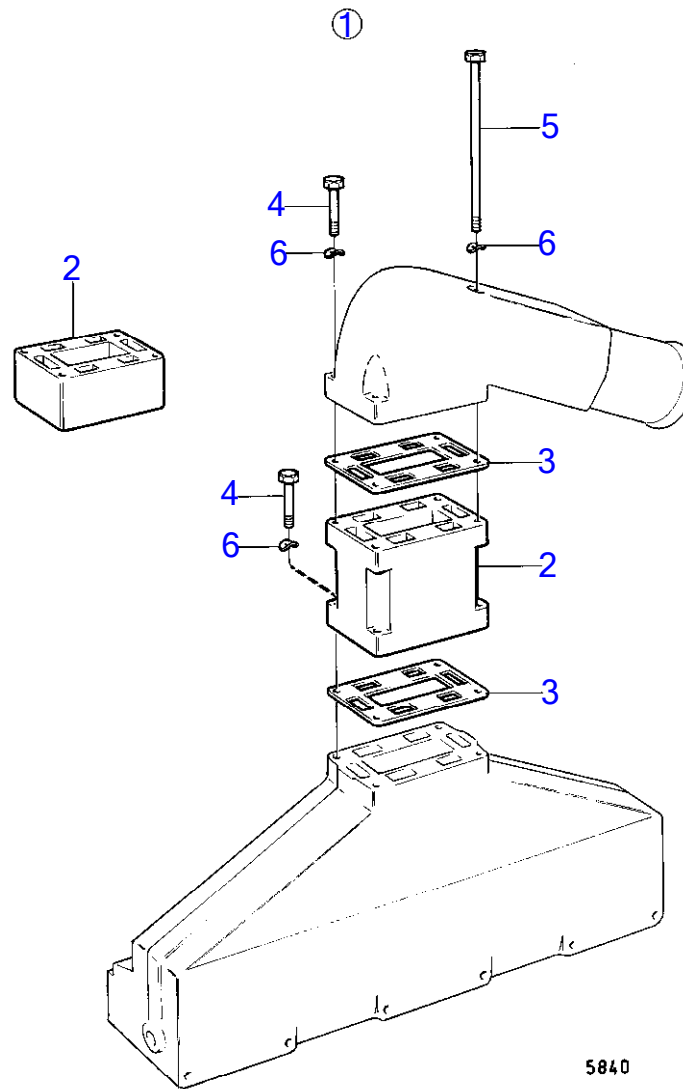

RÉF	No Pièce	QTÉ	DÉSIGNATION	NOTES
1	841504	1	Piece intermediaire	4"
2		1	· adaptateur	
3	835908	4	· Joint	
4	940186	12	· Vis à tête hexagonal	
5	959794	4	· Vis à tête hexagonal	
6	941907	16	· Rondelle élastique