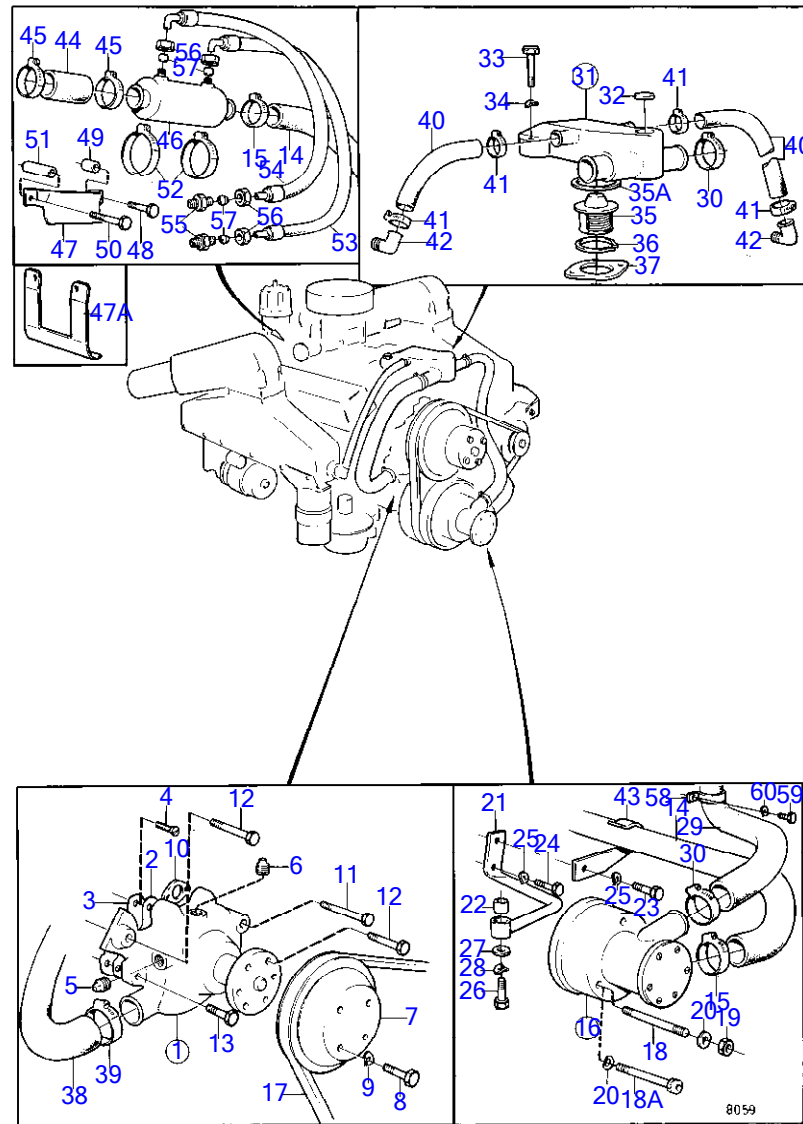

AQ260A

AQ260A

RÉF	No Pièce	QTÉ	DÉSIGNATION	Voir	NOTES
1	835390	1	Pompe eau		
2	841036	1	Joint		
3	(841209)	1	Tôle		Référence hors de gamme
4	841426	6	Vis		
5	952358	1	Tampon		
6	(952359)	1	Tampon		Référence hors de gamme
7	855283	1	Poulie		
8	(955655)	4	Vis à tête hexagonal		Référence hors de gamme
9	941907	4	Rondelle élastique		
10	835210	2	Joint		
11	940162	1	Vis à tête hexagonal		
12	955536	2	Vis à tête hexagonal		
13	955540	1	Vis à tête hexagonal		
14	834770	1	Flexible		Pour moteur avec transmission 280.
	855373	1	Flexible		Pour moteur avec transmission 290.
15	961669	2	Collier serrage		
16	826456	1	Pompe eau mer		Remplace par 1pc 841640, 3pcs 948324, 3pcs 955894 et 3pcs 942336.
				17919	
	841640	1	Pompe eau mer		
				17919	
17	958498	1	Courroie trapézoïdal		
18	826500	3	Goujon		Anc. mod.
18A	948324	3	Vis à six pans creux		Nouv. mod.
19	(946149)	3	Contre-écrou		Référence hors de gamme
20	941907	3	Rondelle élastique		Anc. mod.
	942336	3	Rondelle élastique		Nouv. mod.
21	826421	1	Jambe de force		
22	826422	1	Bague caoutchouc		
23	940115	1	Vis à tête hexagonal		
24	955534	1	Vis à tête hexagonal		Voir groupe 3
25	942336	2	Rondelle élastique		
26	955523	1	Vis à tête hexagonal		
27	960141	1	Rondelle		
28	941907	1	Rondelle élastique		
29	826423	1	Flexible		
30	961669	2	Collier serrage		
31	841923	1	Boitier thermostat		Remplace par 1pc 855485 boitier de thermostat, 1pc 855486 circlips et 1pc 1317466 bague d'etancheite., Anc. mod.
	855485	1	Boitier thermostat		Nouv. mod.
32	192426	1	Tampon expansion		
33	955537	2	Vis à tête hexagonal		
34	942336	2	Rondelle élastique		
35	875794	1	Kit thermostat		
35A	416033	1	Bague étanchéité		Nouv. mod. (1317466)
36	835552	1	Anneau verrouillage		Anc. mod.
	855486	1	Anneau verrouillage		Nouv. mod.
37	835417	1	Joint		

7744020-26-17907

8059
www.dbmoteurs.fr

Upd:2014-09-23

AQ260A, AQ260B, BB260A, BB260AV, BB260B, BB260C