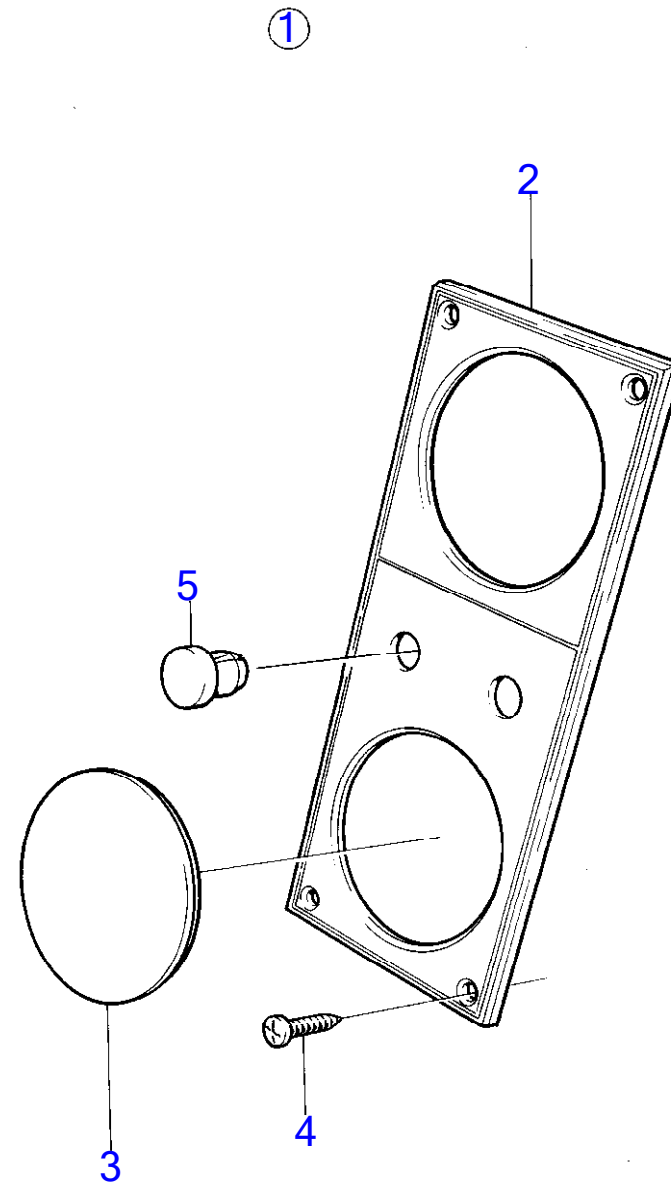

AQ260A, AQ260B, BB260A, BB260AV, BB260B, BB260C

5371

AQ260A, AQ260B, BB260A, BB260AV, BB260B, BB260C

RÉF	No Pièce	QTÉ	DÉSIGNATION	NOTES
1	(843604)	1	Tableau de bord	Référence hors de gamme
2	(837539)	1	· Tôle instrument	Référence hors de gamme
3	(842659)	1	· Rondelle de recouvre	Référence hors de gamme
4	944540	4	· Vis	
5	845071	2	· Tampon