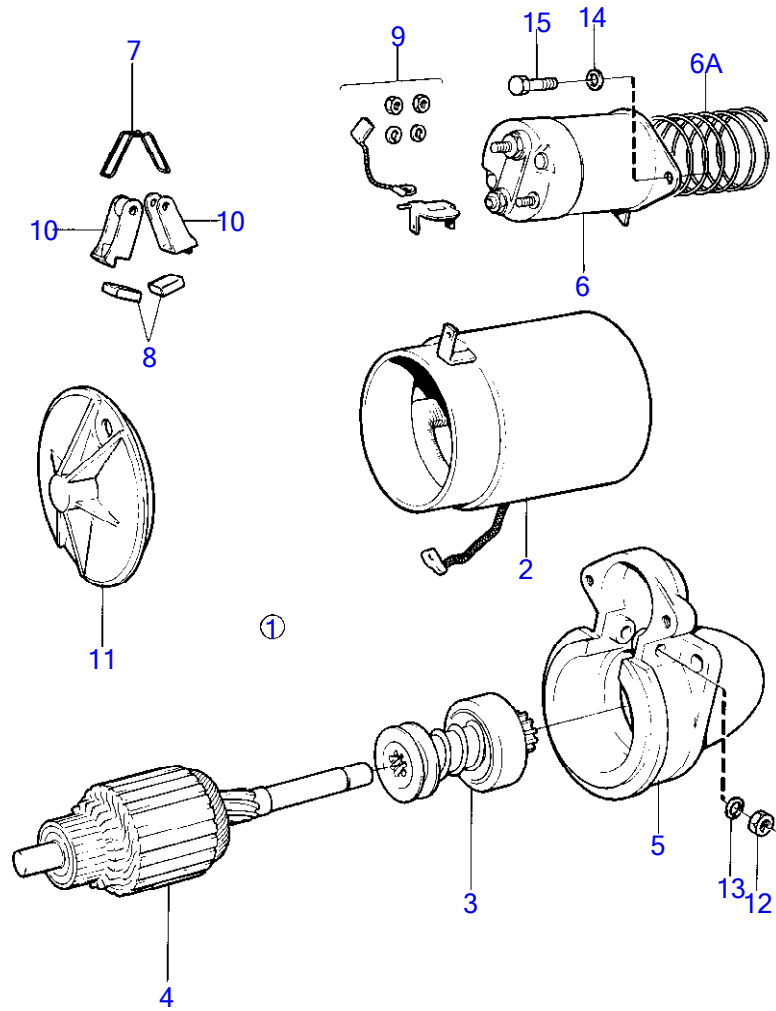

7221

AQ260A, AQ260B, BB260A, BB260AV, BB260B, BB260C

RÉF	No Pièce	QTÉ	DÉSIGNATION	NOTES
1	841377	1	Démarrreur	Remp. par 855334
2		1	· boîtier	
3	(841664)	1	· Pignon démarrreur	Référence hors de gamme
4		1	· rotor	
5		1	· palier	
6	872979	1	· Electro-aimant	
7		2	· ressort	
8	(818948)	4	· Balai	Référence hors de gamme
9	818720	1	· Kit porte-charbon	
10	818718	2	· Porte-charbon	
11		1	· couvercle	
12	(950363)	1	· Contre-écrou	Référence hors de gamme
13	955894	1	· Rondelle	
14	955893	2	· Rondelle	
15	(955638)	2	· Vis à tête hexagonal	Référence hors de gamme