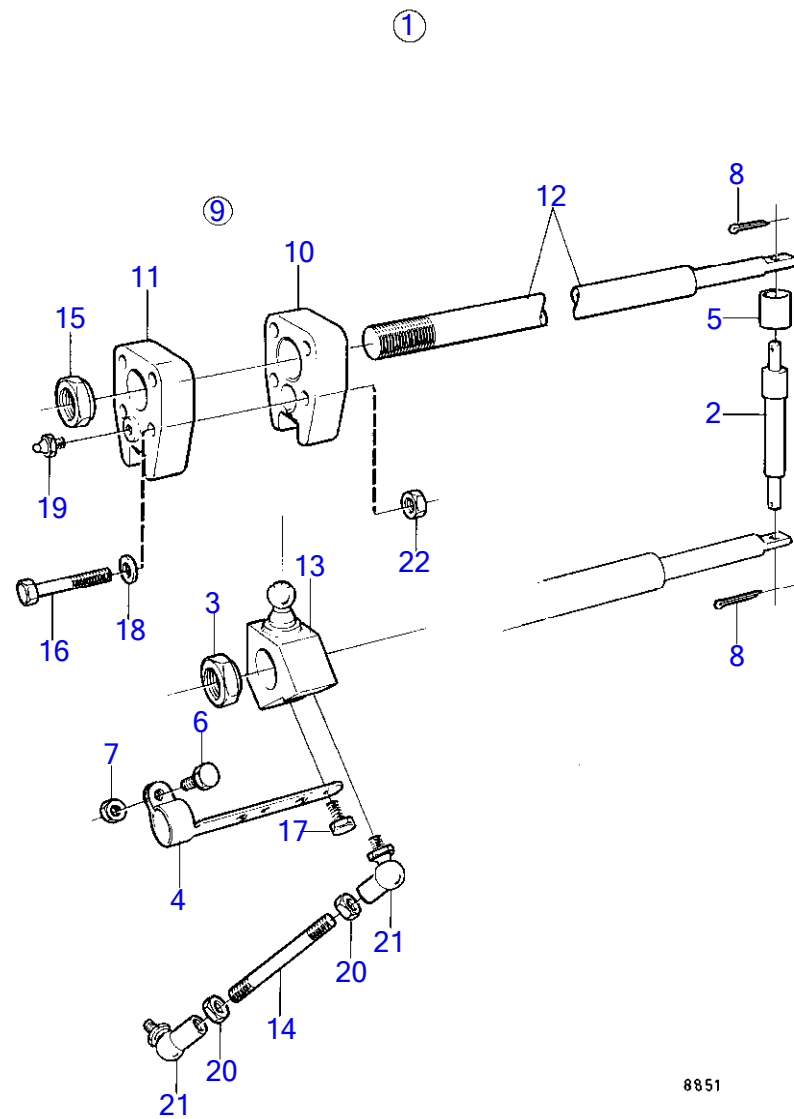

8851

RÉF	No Pièce	QTÉ	DÉSIGNATION	NOTES
1	(828963)	1	Kit ds	Référence hors de gamme
2		1	· boulon	
3		1	· écrou	
4		1	· bloc de verrouillage	
5	807183	1	· Douille entretoise	
6	955272	1	· Vis à tête hexagonal	
7	963105	1	· Contre-écrou	
8	967707	2	· Goupille fendue	
9		1	· unite DS	
10		1	· fixation	
11		1	· fixation	
12		1	· tuyau de fixation	
13		1	· bracket	
14		1	· barre de commande	
15	853306	1	· Écrou	
16	940101	2	· Vis à tête hexagonal	
17	940199	1	· Vis à tête hexagonal	
18	949607	2	· Rondelle élastique	
19	951739	1	· Graisseur	
20	955782	2	· Écrou hexagonal	
21	959080	2	· Rotule angulaire	
22	963105	2	· Contre-écrou