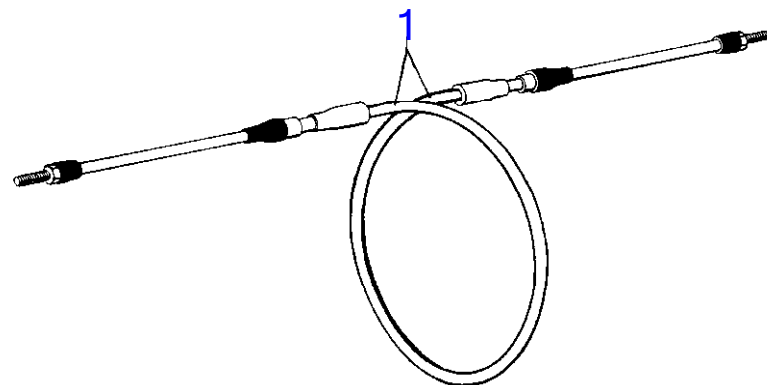

AQ205A

2355

AQ205A

RÉF	No Pièce	QTÉ	DÉSIGNATION	NOTES
1		1	cable de commande pour la transmission et pour le regime moteur	
	1140172	X	Cable commande	L=12500mm
	1140173	X	Cable commande	L=1500mm
	(820254)	X	Cable commande	Référence hors de gamme, L=1800mm
	(820255)	X	Cable commande	Référence hors de gamme, L=2100mm
	(820256)	X	Cable commande	Référence hors de gamme, L=2400mm
	(820257)	X	Cable commande	Référence hors de gamme, 2700mm,rem. par 1140178
	1140178	X	Cable commande	L=2750mm
	1140179	X	Cable commande	L=3000mm
	(820259)	X	Cable commande	Référence hors de gamme, 3300mm,rem. par 1140180
	1140180	X	Cable commande	L=3250mm
	(804457)	X	Cable commande	Référence hors de gamme, 3600mm,rem. par 1140182
	1140182	X	Cable commande	L=3750mm
	(804458)	X	Cable commande	Référence hors de gamme, 3900mm,rem. par 1140183
	1140183	X	Cable commande	L=4000mm
	1140184	X	Cable commande	L=4250mm
	1140185	X	Cable commande	L=4500mm
	1140186	X	Cable commande	L=4750mm
	1140188	X	Cable commande	L=5250mm
	1140189	X	Cable commande	L=5500mm
	1140190	X	Cable commande	L=5750mm
	(813913)	X	Cable commande	Référence hors de gamme, 6100mm,rem. par 1140191
	1140191	X	Cable commande	L=6000mm
	804440	X	Cable commande	6400mm,rem. par 1140193
	1140193	X	Cable commande	L=6500mm
	1140194	X	Cable commande	L=6750mm
	1140195	X	Cable commande	L=7000mm
	1140196	X	Cable commande	L=7250mm
	1140197	X	Cable commande	L=7500mm
	1140199	X	Cable commande	L=8000mm
	1140200	X	Cable commande	L=8500mm
	1140201	X	Cable commande	L=9000mm
	(814023)	X	Cable commande	Référence hors de gamme, 9500mm,rem. par 1140202
	1140202	X	Cable commande	L=9500mm
	1140205	X	Cable commande	L=11000mm
	(827719)	X	Cable commande	Référence hors de gamme, L=11300mm
	1140206	X	Cable commande	L=11500mm
	827721	X	Cable commande	L=11900mm
	(827722)	X	Cable commande	Référence hors de gamme, L=12200mm
	1140208	X	Cable commande	L=12500mm
	1140209	X	Cable commande	L=13000mm