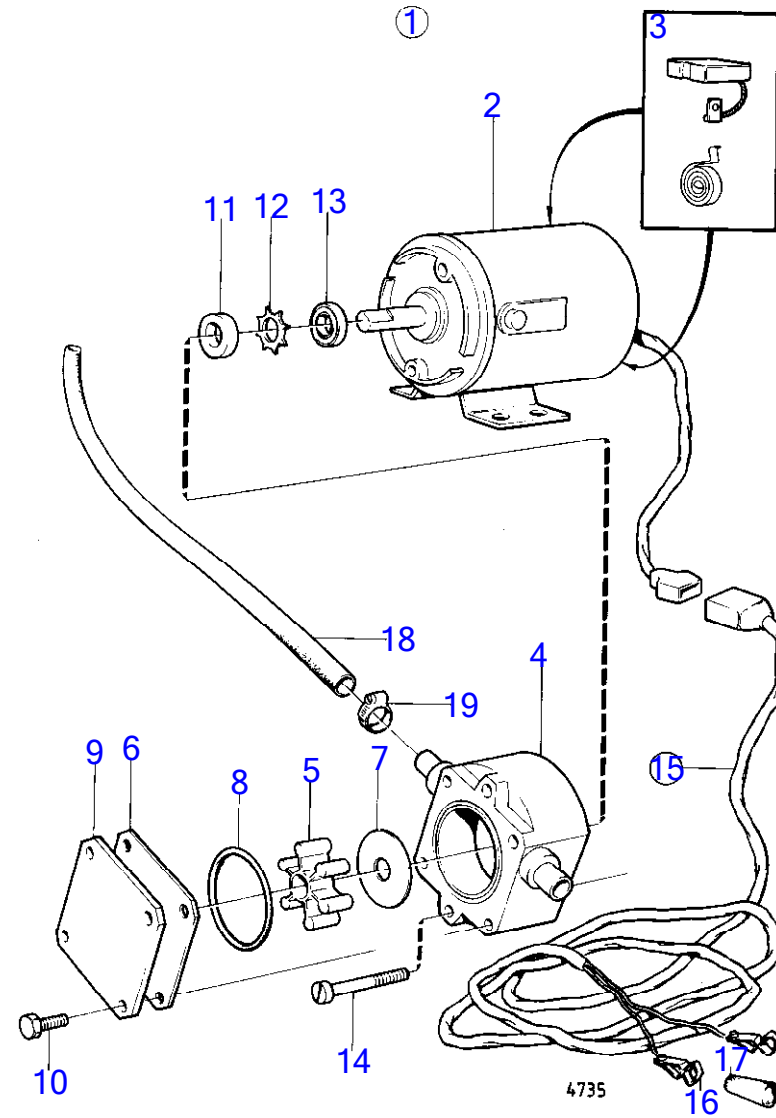

AQ205A

RÉF	No Pièce	QTÉ	DÉSIGNATION	NOTES
1	843114	1	Pompe vidange huile	12V
2		1	· moteur electrique	12V
3	(844014)	2	· · Jeu balais	Référence hors de gamme
4	(844015)	1	· · Corps pompe	Référence hors de gamme
5	844022	1	· · Kit impulseur	
6	844017	1	· · Rondelle usure	
7	844016	1	· · Rondelle usure	
8		1	· · joint torique	
9	844018	1	· · Gaine	
10	844021	4	· · Vis	
11		1	· · bague d'etancheite	
12		1	· · rondelle d'arret	
13	(844019)	1	· · Bague défectrice	Référence hors de gamme
14	844020	2	· · Vis	
15	843113	1	· Faisceau de câble	
16		1	· · battery terminal	Remplace par 1pc 844280, 1pc 844278, +
		1	· · battery terminal	Remplace par 1pc 844280, 1pc 844279
	844280	2	· · Clip	Nouv. mod.
17	(844279)	1	· · Isolation	Référence hors de gamme, Nouv. mod. noir
	(844278)	1	· · Isolation	Référence hors de gamme, Nouv. mod. rouge
18	943707	X	· Flexible	L=3000mm
19	943471	3	· Collier serrage	

7742810-90-15599

4735
www.dbmoteurs.fr

Upd:11/11/2015

AQ205A, AQ205LB