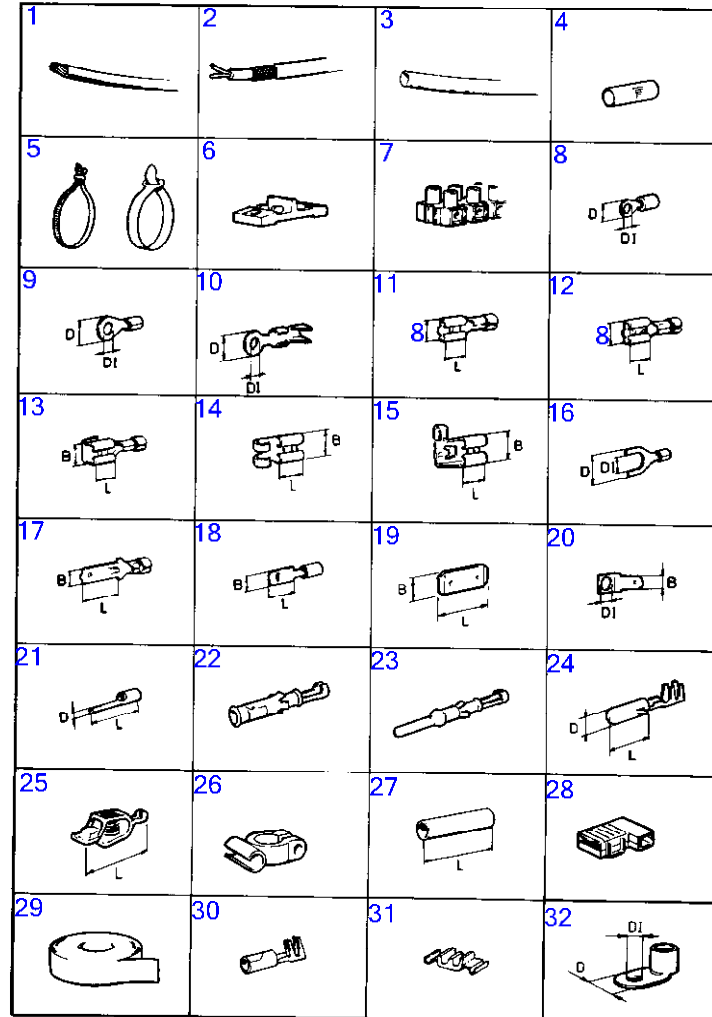

RÉF	No Pièce	QTÉ	DÉSIGNATION	Voir	NOTES
1	(841957)	1	Tableau de bord		Référence hors de gamme
2	(841075)	1	· Tôle instrument		Référence hors de gamme
3	(835655)	1	· Tableau bord		Référence hors de gamme
3A	(856096)	1	· · Porte-lampe		(841954), Référence hors de gamme
3B	942571	1	· · Ampoule		(192451)
4	(835654)	1	· Thermometre		Référence hors de gamme
4A	(856096)	1	· · Porte-lampe		(841954), Référence hors de gamme
4B	942571	1	· · Ampoule		(192451)
5	841938	1	· Compte-tours		
5A	(841955)	1	· · Porte-lampe		Référence hors de gamme
5B	182055	1	· · Ampoule		
6	835656	1	· Voltmetre		
6A	(856096)	1	· · Porte-lampe		(841954), Référence hors de gamme
6B	942571	1	· · Ampoule		(192451)
7	835967	1	· Rondelle de recouvre		
	835968	1	· Film		
8	824963	1	· Verrouillage de déma		
9	(831606)	2	· · Clé		Indiquer le code de cle a la commande, Référence hors de gamme
			bulletin P-36-4-1	P-36-4-1-EN	Numéros de référence annulés pour les clés
10	(831536)	1	· Écrou		Référence hors de gamme
11	(827769)	1	· Collerette		Référence hors de gamme
12	841073	2	· Porte-fusible		
13	841518	2	· Fusible		
14	(875819)	1	· Rupteur		Référence hors de gamme
15	843002	1	· · Écrou		
16	837726	1	· · Bouton		
17	944540	4	· Vis		
18		X	· cables et cosses	15563	

9702