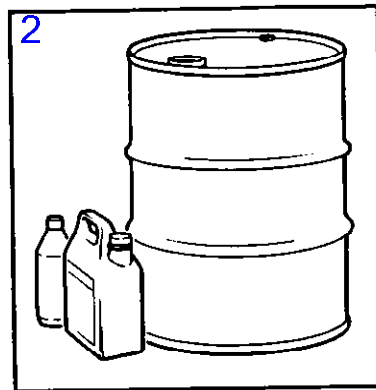

AQ205A

RÉF	No Pièce	QTÉ	DÉSIGNATION	NOTES
1	(841091)	1	Sortie d'échappement	Référence hors de gamme
2	(834825)	2	Passage de coque	Référence hors de gamme
3	855642	X	Flexible echappement	L=3X400mm
4	853012	8	Collier serrage	(834718)
5	(804435)	8	Vis	Référence hors de gamme
6	955894	8	Rondelle	
7	(950363)	8	Contre-écrou	Référence hors de gamme
8	814473	2	Obturateur	
9	(841136)	1	Fausse-bride	Référence hors de gamme
10	925256	1	Joint torique	
11	925055	4	Joint torique	
12	959967	4	Vis à tête hexagonal	

8188