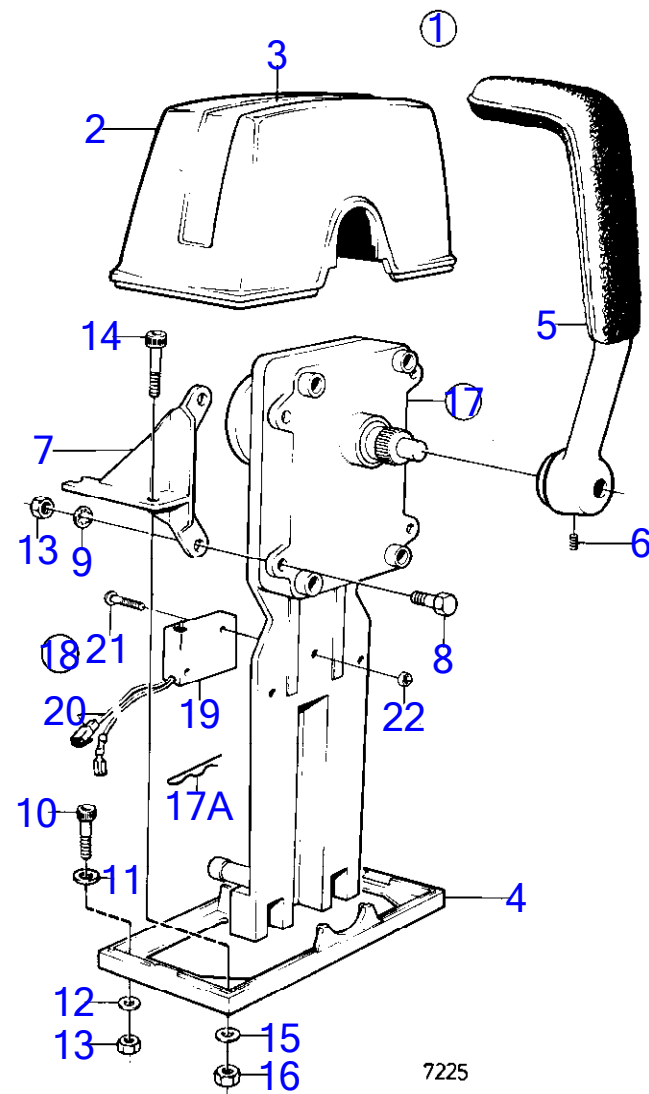

AQ205A

RÉF	No Pièce	QTÉ	DÉSIGNATION	Voir	NOTES
1	851602	1	Kit montage		
2	839472	1	· Gaine extérieure		
3		1	· Autocollant		
4	839474	1	· Tôle		
5	839475	1	· Levier		
6	839693	1	· Vis verrouillage		M8
10	947671	2	· Vis à six pans creux		
11	940090	2	· Rondelle		
12	960138	2	· Rondelle		
13	955780	2	· Écrou hexagonal		
14	947671	2	· Vis à six pans creux		
15	960138	2	· Rondelle		
16	955780	2	· Écrou hexagonal		
17	851600	1	Commande		
17A	852924	1	· Clip		
18	855352	1	Contact posit.neutre bulletin P-44-5-22	P-44-5-22-EN	Poste de commande 1., (841165) Lancement d'une nouvelle commande pour voilier
19	850200	1	· Interrupteur à bascu		
20		X	· cables et cosses		Voir groupe 3
21	946177	2	· Vis empreinte crucif		
22	947536	2	· Écrou hexagonal