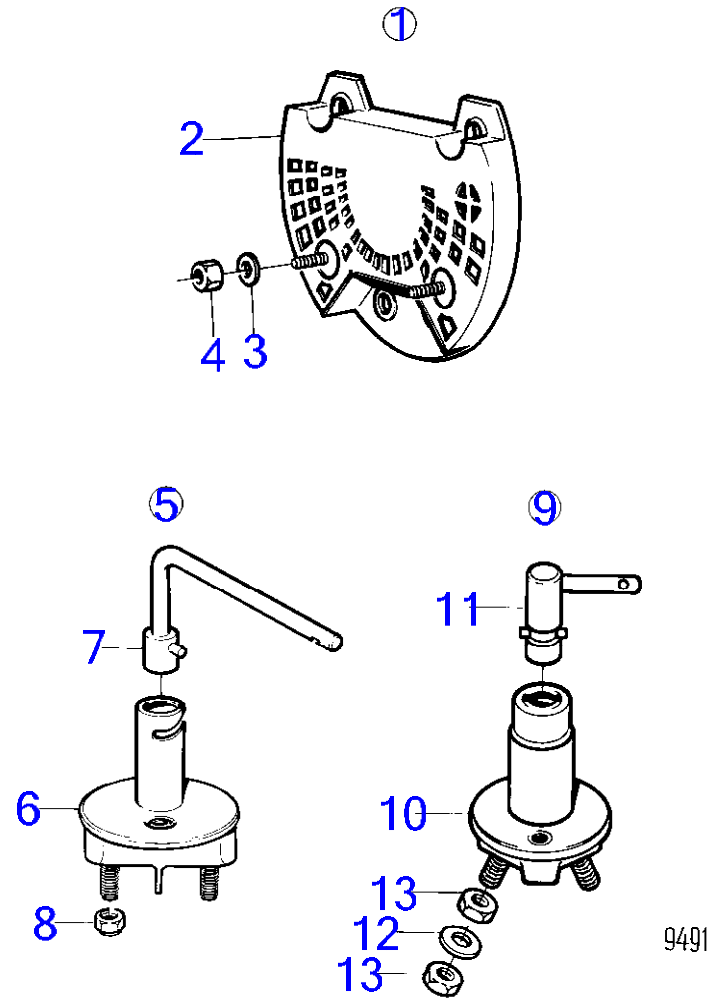

AQ205A

RÉF	No Pièce	QTÉ	DÉSIGNATION	NOTES
1	858968	1	Repartiteur de charg	Pour charger 2 batteries., Pour alternateurS 12V,50A et 24V, 55A.
2		1	· relais de charge	
3	941906	2	· Rondelle élastique	
4	955781	2	· Écrou hexagonal	
5	870980	1	Coupe-circuit princi	Remp. par 1140319
6		1	· switch	
7	243700	1	· Poignée	
8	955783	2	· Écrou hexagonal	
9	1140319	1	Robinet de batterie	
10		1	· switch	
11		1	· poignee	
12		2	· rondelle	
13		4	· ecrou