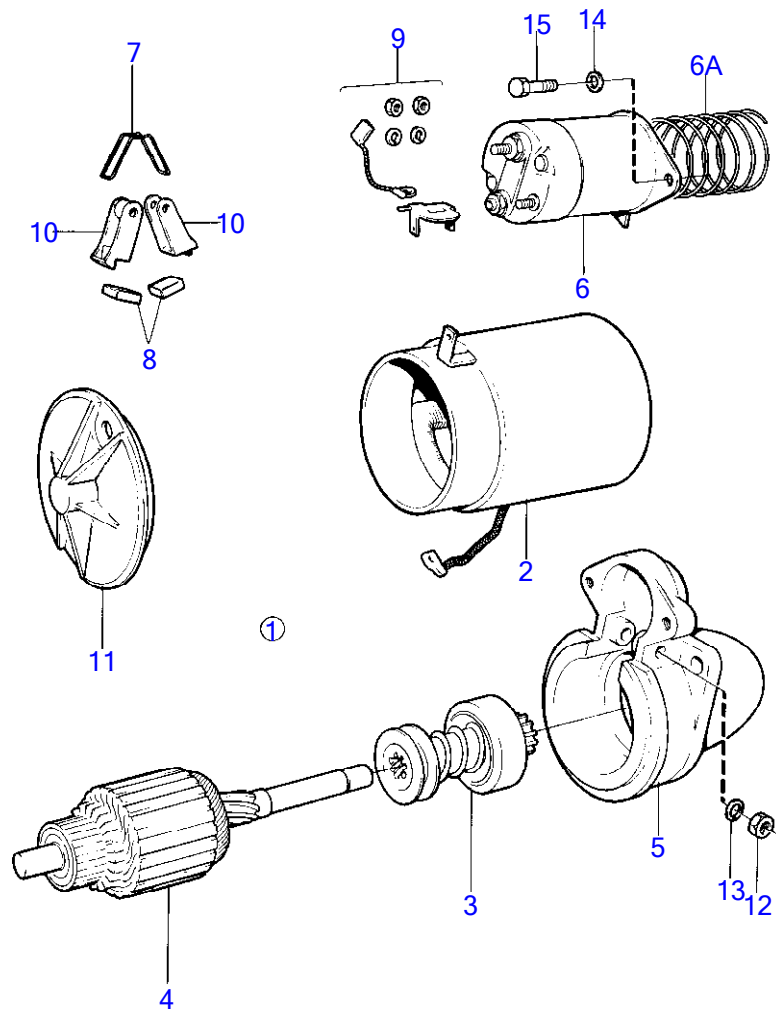

RÉF	No Pièce	QTÉ	DÉSIGNATION	NOTES
1	858838	1	Alternateur	14V 50A
2		1	· rotor	
3	(859421)	1	· Stator	Référence hors de gamme
4	840621	1	· Ventilateur	
5		1	· boîtier	Avant
6	848402	1	· Roulement billes	
7		1	· boîtier	Arrière
8	859419	1	· Pont de diodes	
9		1	· cage de roulement	
10	(840630)	1	· Roulement billes	Référence hors de gamme
11	858840	1	· Régulateur	
12	840632	1	· Porte-balai	
13	(858956)	1	· Cosse de câbles	Référence hors de gamme
14	859312	6	· Vis	

7221