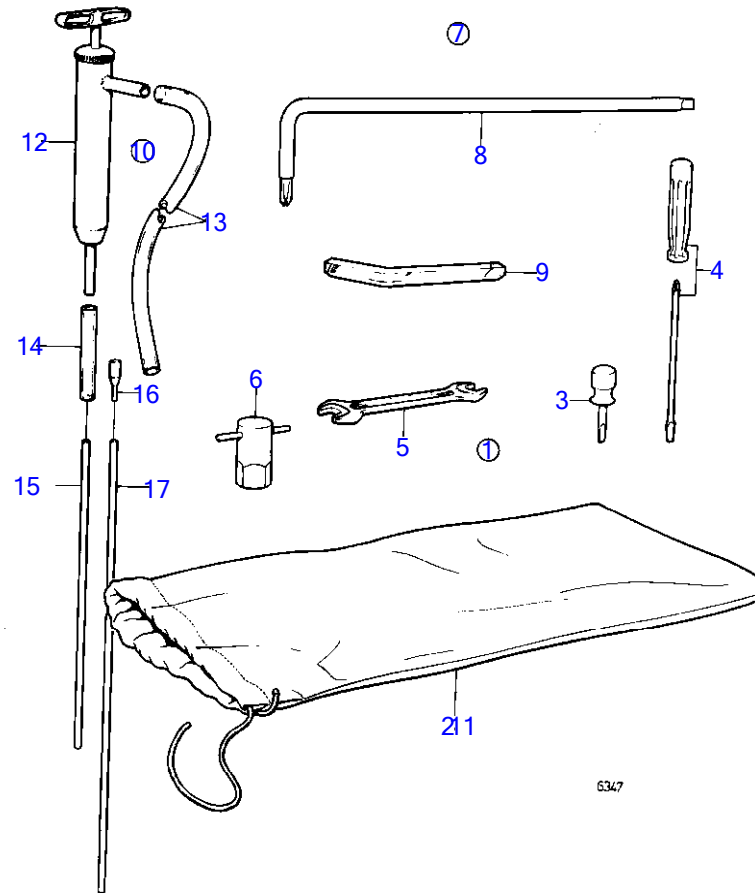

AQ205A

RÉF	No Pièce	QTÉ	DÉSIGNATION	NOTES
1	(834895)	1	Kit outils	Référence hors de gamme
2	844642	1	· Sacoche porte-outils	(809863)
3	(841044)	1	· Tournevis	Référence hors de gamme
4	(963929)	1	· Tournevis combiné	Référence hors de gamme
5	(841252)	1	· Clé plate	Référence hors de gamme, 13-16mm
	(841253)	1	· Clé plate	Référence hors de gamme, 1/2-11/16mm
	(962054)	1	· Clé plate	Référence hors de gamme, 19-22mm
6	884953	1	Clé à bougie	
7	841045	1	Kit outils	Transmission AQ
8	(834980)	1	· Tournevis	Référence hors de gamme
9	914675	1	· Clé hexagonale mate	1/4"
	914677	1	· Clé hexagonale mate	3/8"
10	875117	1	Pompe vidange huile	
11	844642	1	· Sacoche porte-outils	
12		1	· pompe de vidange d'huile	
13	806282	1	· Tube plastique	L=1000mm
14		1	· flexbile en plastique	L=100mm
15	(841527)	1	· Tube de vidange d'hu	Référence hors de gamme, L=700mm
16	(841046)	1	· Durit caoutchouc	Référence hors de gamme
17	835964	1	· Tube de vidange d'hu	L=711mm