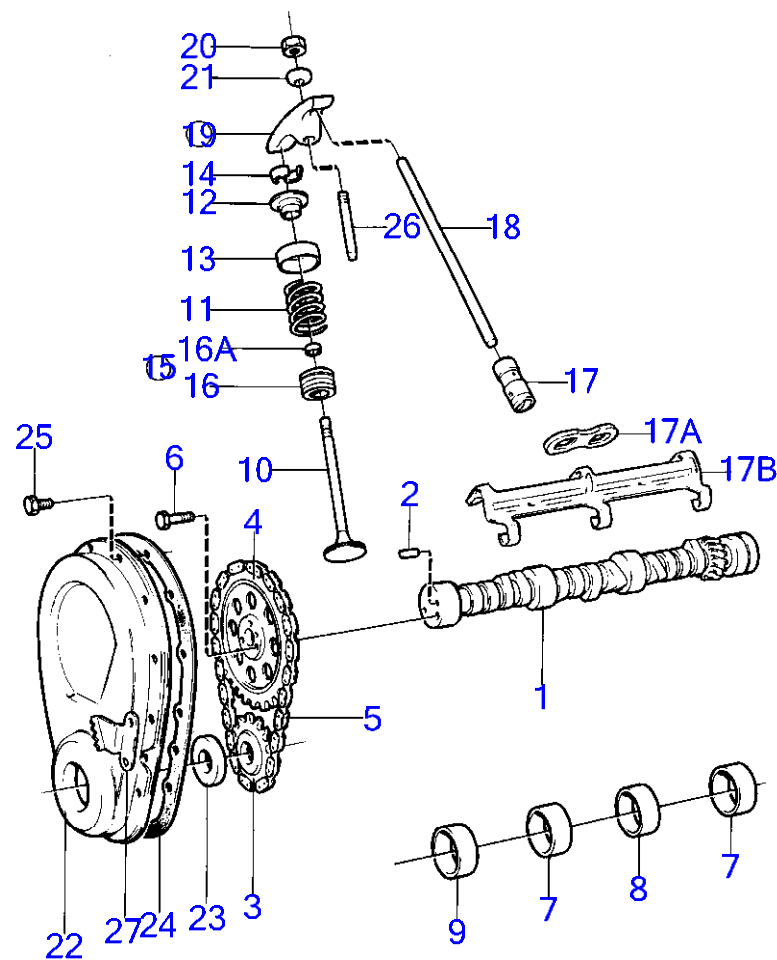

8958

AQ205A

RÉF	No Pièce	QTÉ	DÉSIGNATION	Voir	NOTES
1	856394	1	Arbre cames		Inclus dans le moteur de base., Voir groupe 10A
2	835040	1	Goupille guide		
3	856069	1	Pignon chaine		
4	856395	1	Pignon chaine		
5	856070	1	Chaîne d'arbre à cam		
6	940135	3	Vis à tête hexagonal		
6A	941907	3	Rondelle élastique		
7	841423	2	Palier d'arbre à cam		
8	841424	1	Palier d'arbre à cam		
9	841422	1	Palier d'arbre à cam		
10	856368	6	Soupape echappement		Std
	856369	6	Soupape echappement		Rep. sup.0,015"
	856370	6	Soupape echappement		Rep. sup.0,030"
	841873	6	Soupape admission		Std
	841874	6	Soupape admission		Rep. sup.0,015"
	841875	6	Soupape admission		Rep. sup.0,030"
11	835102	12	Ressort		
12	855825	6	Coupelle de ressort		Pour soupape d'echappement.
	841782	6	Coupelle de ressort		
13	841781	12	Tole-ecran		
14	835401	24	Clavette soupape		
15	855564	1	Kit plombage		
16		6	joint d'etancheite		
16A		12	joint d'etancheite a l'huile		
17	856397	12	Extracteur de soupap		
17A	856406	6	Limiteur de levage		
17B	(856407)	1	Retenue		Référence hors de gamme
18	856396	12	Tige-poussoir		
19	856421	12	Culbuteur		
20	841198	12	Écrou		
21	841199	12	Bille		
22	856422	1	Carter distribution		(841749)
23	856665	1	Bague étanchéité		(835386)
24	856663	1	Joint		
25	943629	10	Vis à embase		
26	835108	12	Goujon	15541	
	841779	2	Goujon		Rep. sup.0,013"
27	841038	1	Indicateur réglage		