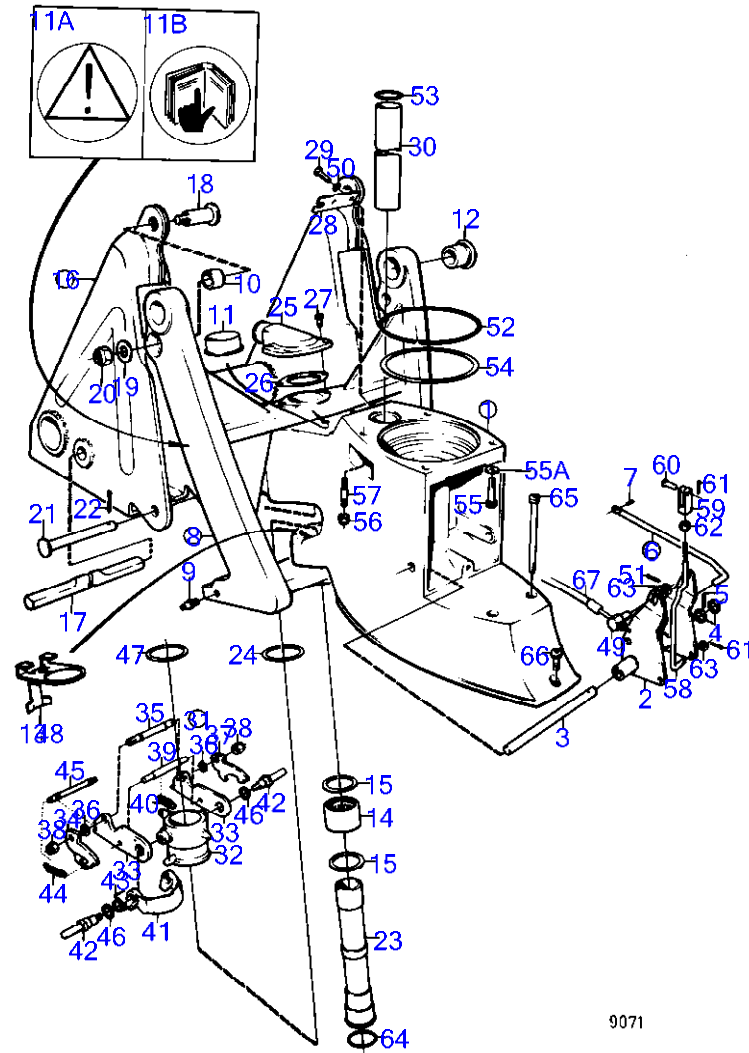

RÉF	No Pièce	QTÉ	DÉSIGNATION	NOTES
1	854033	1	Boitier intermediair	
2	897829	1	· Étrier de changement	
3	897447	1	· Arbre	
4	897511	2	· Rondelle	
5	17253	1	· Goupille fendue	
6	851412	1	· Barre de blocage de	
7	967556	1	· · Goupille tubulaire	
8	854100	1	Fourche de suspensio	
9	940194	1	· Graisseur	
10	852912	2	· Bague	
11	853062	1	· Bague de palier	
11A	853717	1	· Autocollant	
11B	(853716)	1	· Autocollant	Référence hors de gamme
12	853223	2	Bague	
13	853967	1	Rondelle guide	
14	183391	1	Roulements à aiguill	
15	181620	2	Bague étanchéité	
16	854034	1	Fixation de cylindre	
17		1	· arbre	
18	853308	2	Vis d'appui	
19	853071	2	Rondelle	
20	946672	2	Contre-écrou	
21	853309	2	Boulon à trou goupil	
22	967707	2	Goupille fendue	
23	814386	1	Fusée de direction	
24	897696	2	Rondelle	
25	854031	1	Raccord flexible	
26	814356	1	Étanchéité	
27	941813	2	Vis à six pans creux	
28	853078	1	Support câbles	
29	940168	2	Vis à tête hexagonal	
30	897644	1	Tuyau	
31	854035	1	Loquet	
32	851402	1	· Manchon de palier	
33	814391	2	· Loquet	
34	814392	1	· Mousqueton	
35	814419	1	· Arbre	
36	814422	2	· Rondelle entretoise	
37	814393	1	· Mousqueton	
38	943197	2	· Contre-écrou	
39	851424	1	· Bras butée	
40	832534	1	· Ressort	
41	851403	1	· Étrier verrouillage	
42	851423	2	· Fusée	
43	814396	1	· Ressort	
44	814332	2	· Ressort