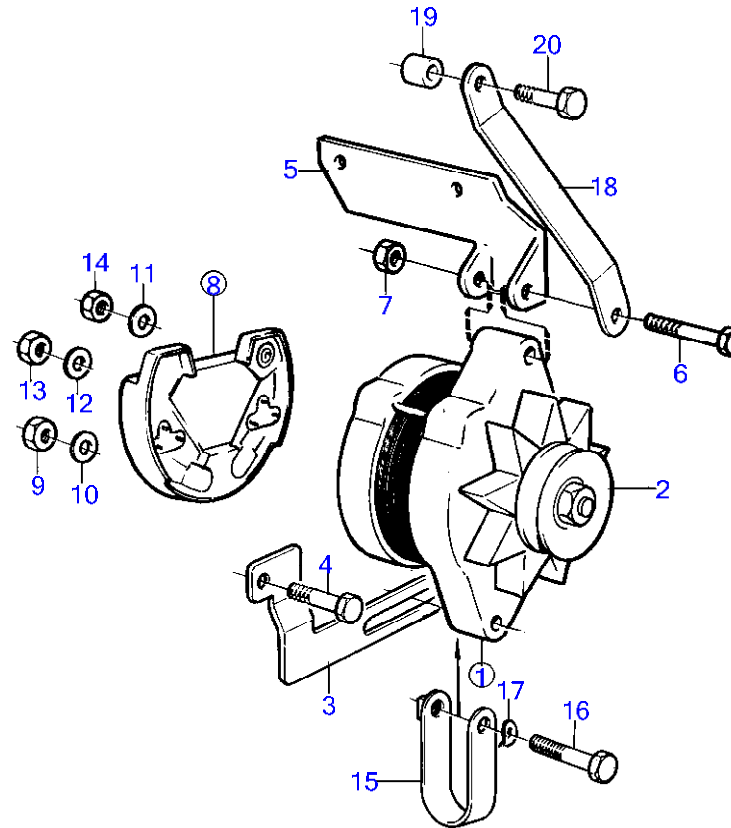

7742810-30-15560

9019
www.dbmoteurs.fr

Upd:11/11/2015

AQ205A, AQ205LB

AQ205A

RÉF	No Pièce (841957)	QTÉ	DÉSIGNATION	Voir	NOTES
		1	Tableau de bord		Référence hors de gamme, Sans jauge de carburant., USA
			.	15562	
36	841426	1	Vis		
37	948210	X	Serre-câble	15563	
38	942810	1	Collier serrage		
39	942336	1	Rondelle élastique		
40	955534	1	Vis à tête hexagonal		
41	1585449	1	Joint		
42	852986	1	Rail conducteur		
43	855330	1	Écrou entretoise		
44	855798	1	Manchon protection		
45	940109	1	Rondelle dentée		
46	970943	1	Vis à tête hexagonal		(955314)
47	856355	2	Fusible		55A (853502)
48	941906	2	Rondelle élastique		
49	955781	2	Écrou hexagonal		
50	941905	2	Rondelle élastique		
51	955780	2	Écrou hexagonal		
52	841177	1	Relais		
53	853572	1	Capuchon de protecti		

9051

AQ205A

RÉF	No Pièce	QTÉ	DÉSIGNATION	Voir	NOTES
1	858838	1	Alternateur	15558	14V 50A
2	841813	1	Poulie		
3	855390	1	Bride serrage		
4	955534	1	Vis à tête hexagonal		
5	(835913)	1	Fixation		Référence hors de gamme
6	955700	1	Vis à tête hexagonal		
7	950375	1	Contre-écrou		
8	858968	1	Repartiteur de charg		
9	955781	2	Écrou hexagonal		
10	941906	2	Rondelle élastique		
11	941906	1	Rondelle élastique		
12	941905	1	Rondelle élastique		
13	955781	1	Écrou hexagonal		+
14	955780	1	Écrou hexagonal		
15	466735	1	Oeillet de tension		
16	955298	1	Vis à tête hexagonal		
17	941907	1	Rondelle élastique		
18	856405	1	Console		
19	824205	1	Douille entretoise		Non utilise avec la direction assistee.
20	940162	1	Vis à tête hexagonal		