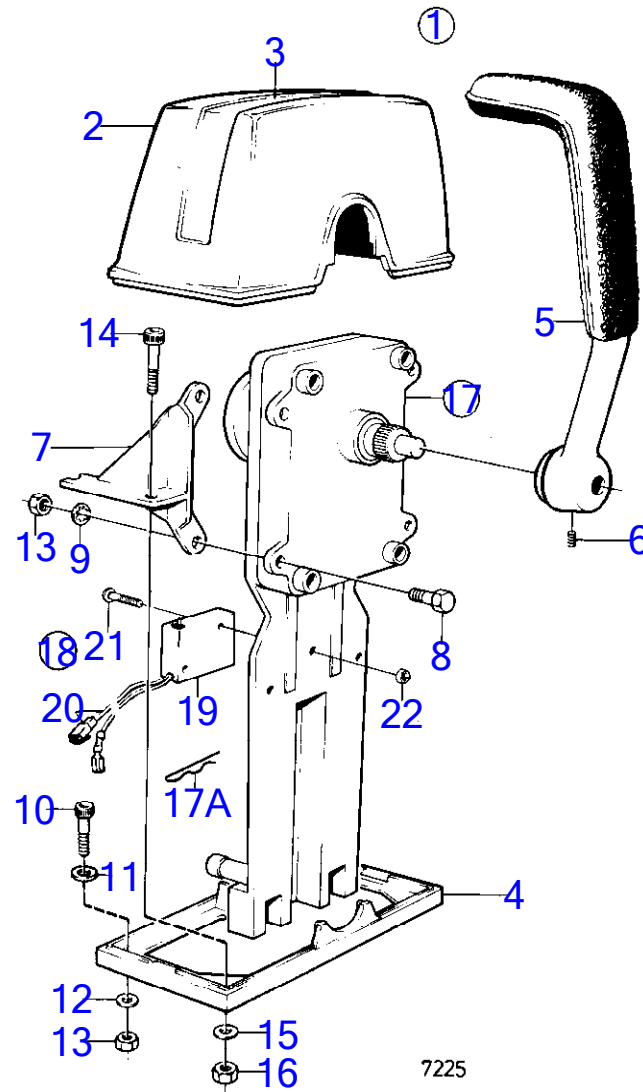

AQ205A

RÉF	No Pièce	QTÉ	DÉSIGNATION	Voir	NOTES
1	839470	1	Kit montage		Remp. par 851602
2	839472	1	· Gaine extérieure		
4	839474	1	· Tôle		
5	839475	1	· Levier		
6	(946786)	1	· Vis butée		M5, Référence hors de gamme
	839693	1	· Vis verrouillage		M8
7	(839480)	1	· Console		Marque 839480, Référence hors de gamme
	(839481)	1	· Console		Marque 839481, Référence hors de gamme
8	955244	4	· Vis à tête hexagonal		
9	(955946)	4	· Rondelle dentée		Référence hors de gamme
10	947671	2	· Vis à six pans creux		
12	960138	2	· Rondelle		
13	955780	6	· Écrou hexagonal		
14	947672	2	· Vis à six pans creux		
15	960139	2	· Rondelle		
16	955781	2	· Écrou hexagonal		
17	839469	1	Commande		Remp. par 851600
				15598	
				15598	
18	855352	1	Contact posit.neutre bulletin P-44-5-22	P-44-5-22-EN	Poste de commande 1., (841165) Lancement d'une nouvelle commande pour voilier
19	850200	1	· Interrupteur à bascu		
20		X	· cables et cosses		Voir groupe 3
21	946177	2	· Vis empreinte crucif		
22	947536	2	· Écrou hexagonal