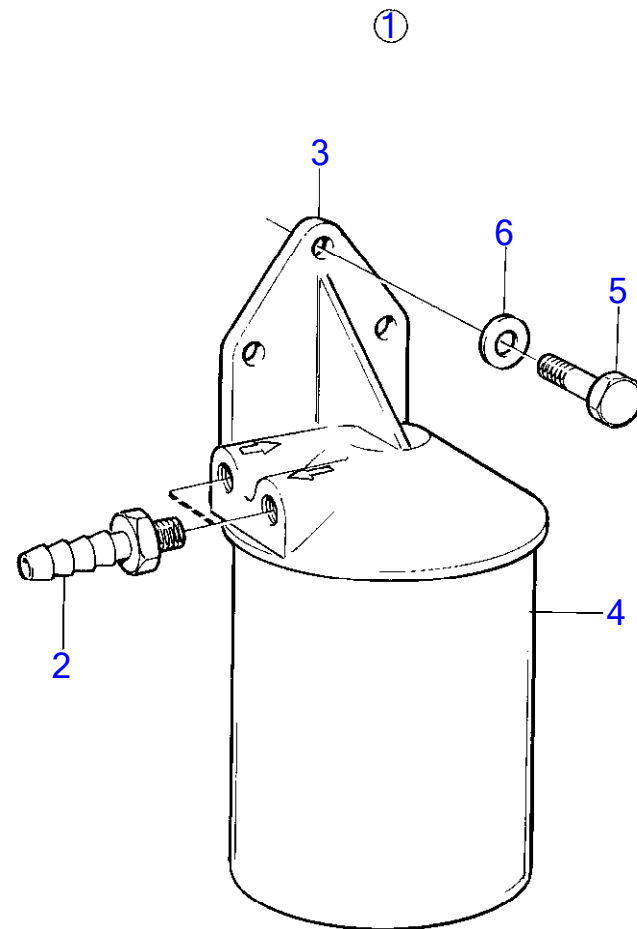

7742810-90-15607

8785
www.dbmoteurs.fr

Upd:11/11/2015

AQ205A, AQ205LB

RÉF	No Pièce	QTÉ	DÉSIGNATION	NOTES
1	(1140081)	1	Tôle	Référence hors de gamme
2	21471054	1	· Console	
3	819068	2	· Rondelle	
4		4	· screw	
5		1	· bracket	
6		1	· nipple	
7	6853782	1	· Verrou cable	