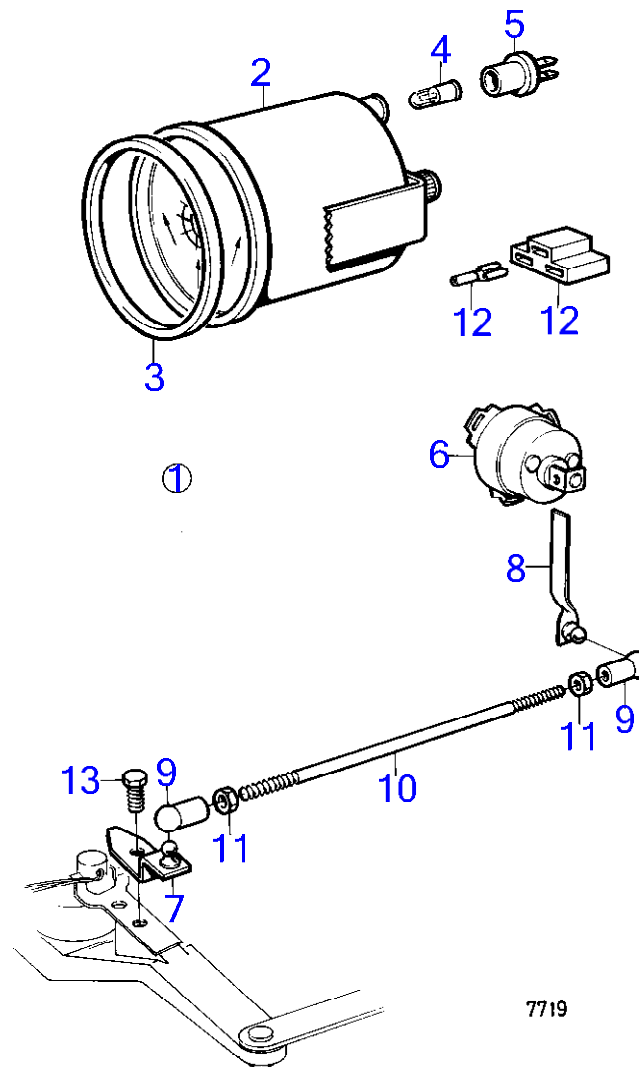

RÉF	No Pièce	QTÉ	DÉSIGNATION	NOTES
1	858886	1	Jeu indicateur gouve	
2	828698	1	· Indicateur de gouver	
3	858643	1	· Bague frontale	
4	19923	1	· Ampoule	12V
5	808175	1	· Porte-lampe	
6	837772	1	· Capteur de position	
7	853176	1	· Console	
8	853177	1	· Levier	
9	946704	1	· Cuvette bille	Filetage a gauche.
	946703	1	· Cuvette bille	Filetage a droite.
10	943549	1	· Tige réglage	
11	942836	1	· Écrou hexagonal	Filetage a gauche.
	955780	1	· Écrou hexagonal	Filetage a droite.
12		X	· cables et cosses	
13	940199	1	Vis à tête hexagonal