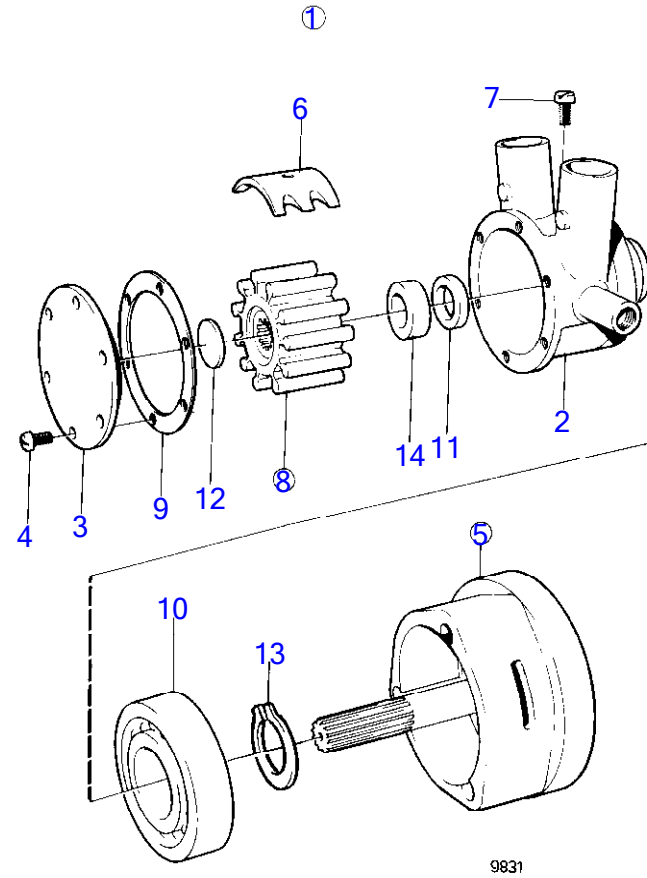

8996

AQ205A

RÉF	No Pièce	QTÉ	DÉSIGNATION	Voir	NOTES
1	(856138)	1	Carburateur		Référence hors de gamme
				15551	
2	(855957)	1	Pare-feu		Référence hors de gamme
3	834795	1	Goujon		
4	950352	1	Contre-écrou		
5	941906	1	Rondelle élastique		
6	(855746)	1	Gaine		Référence hors de gamme
7	965175	4	Vis à embase		
8	856033	1	Joint		(826479)
9	(856403)	1	Console		Référence hors de gamme
10	807184	2	Douille entretoise		
11	949886	2	Vis à tête hexagonal		
12	(856404)	1	Console		Référence hors de gamme
13	940159	2	Vis à tête hexagonal		
13A	941907	4	Rondelle élastique		
14	855297	1	Pompe carburant		
			pieces non specifiees		
15	856031	1	Joint		
16	(841673)	1	Bride isolante		Référence hors de gamme
17	856676	1	Joint		
18	841426	2	Vis		
19	941907	2	Rondelle élastique		
20	(856447)	1	Tige-poussoir		Référence hors de gamme
21	940186	2	Vis à tête hexagonal		
22	856130	1	Tuyau de carburant		
23	941149	X	Flexible		L=700mm
24	834781	1	Raccord		
25	855686	1	Filtre carburant		
			bulletin p-18-8-1	p-18-8-1-EN	Volvo Penta Ethanol Fuel treatment
26	856292	1	Console		
27	855569	1	Gaine		
28	955534	2	Vis à tête hexagonal		
29	(180303)	3	Raccord		Référence hors de gamme
30	955295	3	Vis à tête hexagonal		
31	856129	1	Tuyau de carburant		
32	835415	2	Bague caoutchouc		Voir groupe 2A
33	855902	2	Fixe-flexible		
34	941522	X	Flexible		L=2X315mm
35	948210	2	Serre-câble		
36	(856416)	1	Autocollant		Référence hors de gamme, AQ205A

7742810-23-15552

8996
www.dbmoteurs.fr

Upd:11/11/2015

AQ205A, AQ205LB

RÉF	No Pièce	QTÉ	DÉSIGNATION
1	855722	1	Pompe eau mer
2		1	· boîtier
3	855724	1	· Gaine
4	855728	6	· Vis
5		1	· arbre et carter de palier
6	834792	1	· Came
7	801566	1	· Vis
8	876120	1	· Kit impulseur
9	6611452	1	· Joint
10	181355	1	· Roulement billes
11	806917	1	· Rondelle caoutchouc
12	804781	1	· Rondelle étanchéité
13	945497	1	· Circlip
14	809441	1	· Étanchéité