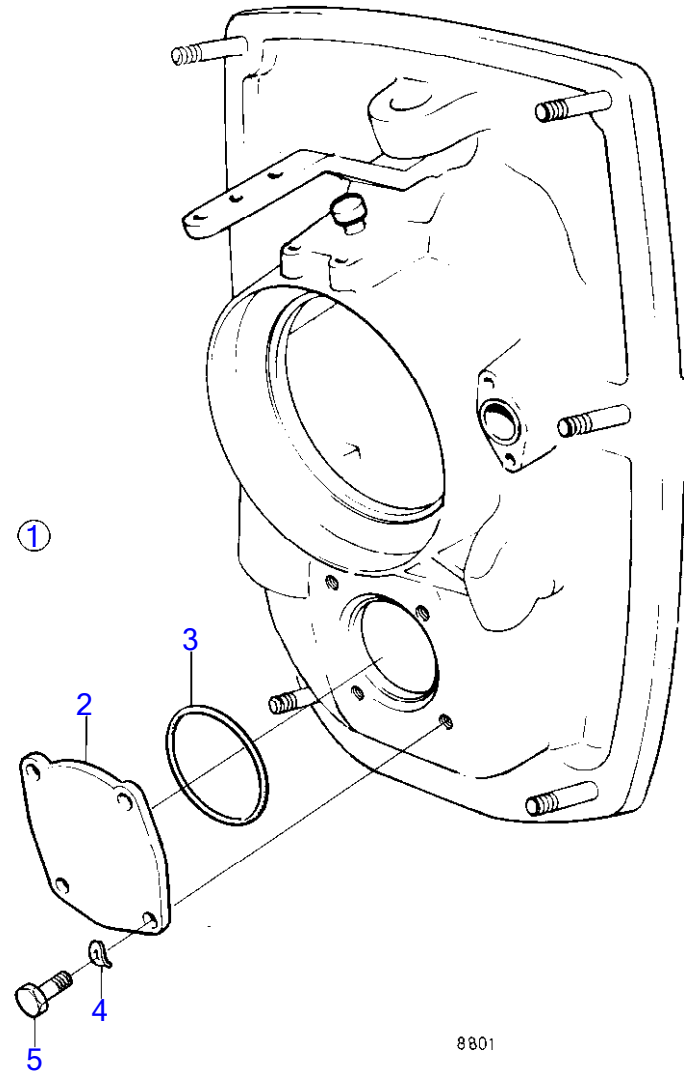

7742810-90-15604

8188
www.dbmoteurs.fr

Upd:11/11/2015

AQ205A, AQ205LB

VOLVO
PENTA

AQ205A

RÉF	No Pièce	QTÉ	DÉSIGNATION	Voir	NOTES
	841261	X	Produit étanchéité		85Gr

RÉF	No Pièce	QTÉ	DÉSIGNATION	NOTES
1	(1140003)	1	Tôle recouvrement	Référence hors de gamme
2	(838934)	1	· Fausse-bride	Référence hors de gamme
3	925260	1	· Joint torique	
4	941908	4	· Rondelle élastique	
5	955315	4	· Vis à tête hexagonal	