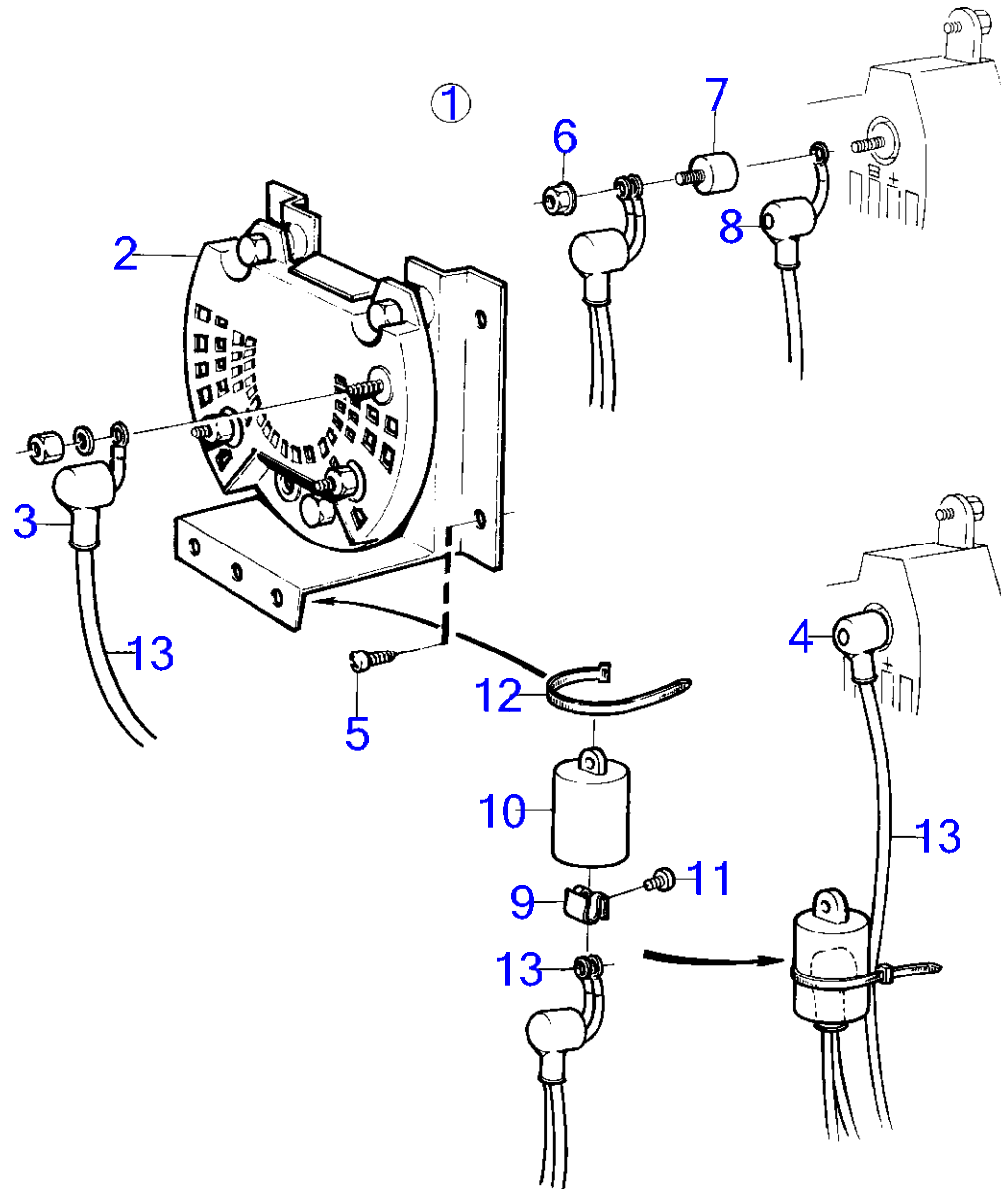

AQ205A

RÉF	No Pièce	QTÉ	DÉSIGNATION	NOTES
1	859499	1	Repartiteur de charg	Pour charger 2 batteries., Pour alternateur 12V, 50A.
2	(858842)	1	· Repartiteur de charg	Référence hors de gamme
3	842150	3	· Capuchon de protecti	
4	842150	1	· Capuchon de protecti	
9	859492	1	· Écrou de ressort	
10	859493	1	· Capot protection	
11	955126	1	· Vis empreinte crucif	
12		X	· collier	Voir groupe 3
13		X	· cables et cosses	Voir groupe 3

7742810-90-15595B

9490
www.dbmoteurs.fr

Upd:11/11/2015

AQ205A, AQ205LB

**VOLVO
PENTA**