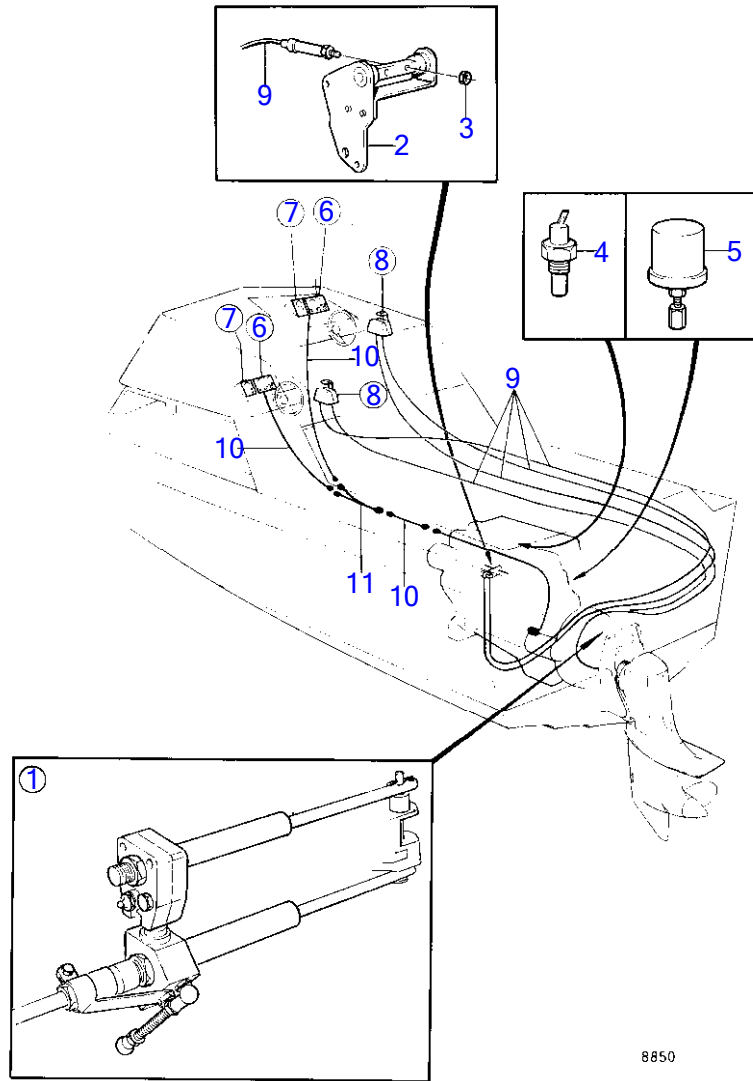

8850

RÉF	No Pièce	QTÉ	DÉSIGNATION	Voir	NOTES
1	(828963)	1	Kit ds		Référence hors de gamme
				15585	
2		1	lever		Voir groupe 2D
3	955844	2	Écrou hexagonal		Voir groupe 2D
4	835649	1	Palpeut		Voir groupe 3
5	834921	1	Manocontact huile		Voir groupe 3
6		X	tableau d'instruments		Voir groupe 3
7		X	tableau d'instruments		Voir groupe 3
8		X	commande	15591	
				15592	
				15593	
9		X	cable de commande	15606	
10		X	faisceau de cable		Voir groupe 3
11	(835672)	X	Faisceau de câble		Référence hors de gamme