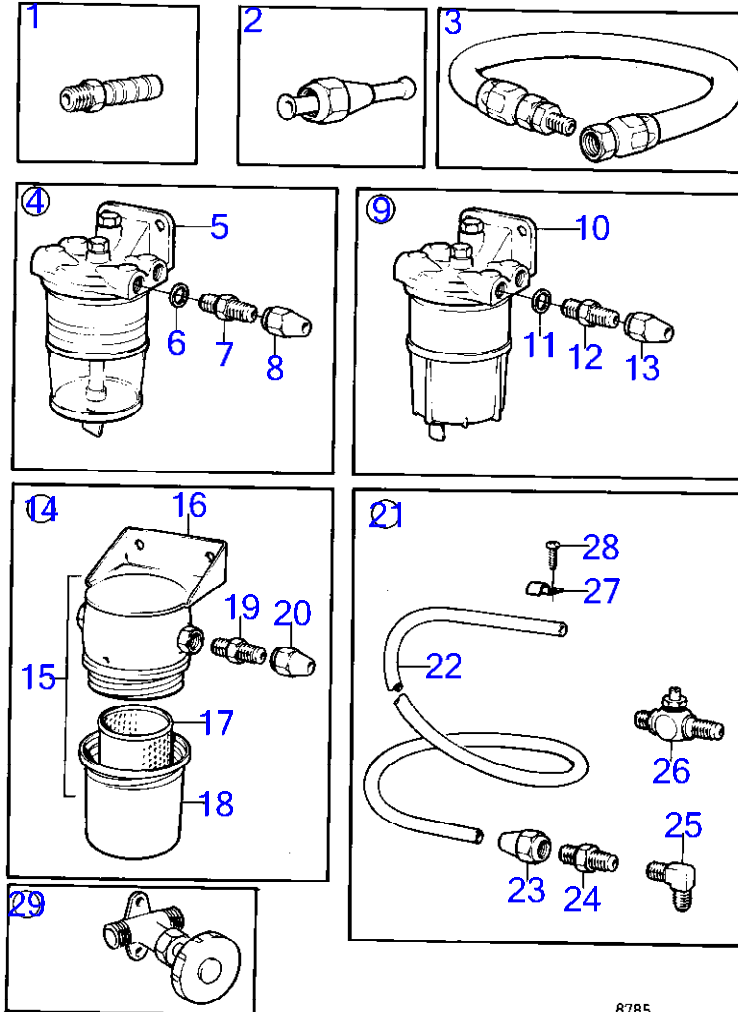

8785

AQ205A

RÉF	No Pièce	QTÉ	DÉSIGNATION	Voir	NOTES
1	855117	1	Raccord		1/8"-27 NPTF
	855207	1	Raccord		1/4"-18 NPTF
2	(829744)	1	Raccord flexible		5/16", Référence hors de gamme
	855129	1	Raccord flexible		5/16"
3	(1141555)	1	Flexible de carburant		Référence hors de gamme
	(1141554)	1	Flexible de carburant		Référence hors de gamme
	1140062		Tuyau cuivre		
4	845109	1	Filtre carburant		5/16", 3/8"
			bulletin 50-03	50-03-EN	Filtre à carburant/sépar. d'eau supplém., D2010-40, D22 1994-02-01
5	821094	1	· Filtre carburant		
			bulletin 50-03	50-03-EN	Filtre à carburant/sépar. d'eau supplém., D2010-40, D22 1994-02-01
6	18817	2	· Joint		
7	191397	2	· Raccord		5/16"
	941438	2	· Raccord		3/8"
8	954322	2	· Écrou accouplement		5/16"
	954323	2	· Écrou accouplement		3/8"
9	833972	1	Séparateur d'eau		5/16", 3/8"
10	833971	1	· Séparateur d'eau		
11	957176	2	· Joint		
12	191397	2	· Raccord		5/16"
	941438	2	· Raccord		3/8"
13	954322	2	· Écrou accouplement		5/16"
	954323	2	· Écrou accouplement		3/8"
14	841071	1	Filtre carburant		5/16", 3/8"
					Remp. par 855952
				15609	
15	841054	1	· Filtre carburant		
16		1	· boîtier		
17	841162	1	· Filtre		
			bulletin p-18-8-1	p-18-8-1-EN	Volvo Penta Ethanol Fuel treatment
18		1	· carter		
19	190962	2	· Raccord		5/16"
	954337	2	· Raccord		3/8"
20	954322	2	· Écrou accouplement		5/16"
	954323	2	· Écrou accouplement		3/8"
21	(827912)	1	Tuyau de carburant		5/16", Référence hors de gamme
			bulletin P-23-4-3	P-23-4-3-EN	Conduite de carburant 5/16
22	943847	1	· Tuyau		5/16", L=5000mm
23	954322	3	· Écrou accouplement		
24	954336	2	· Raccord		
25	(954343)	1	· Raccord coudé		Référence hors de gamme
26	824599	1	· Grue		
27	951189	15	· Collier serrage		
28	955139	15	· Vis empreinte crucif		
29	838418	X	Robinet de carburant		

7742810-90-15607

8785
www.dbmoteurs.fr

Upd:11/11/2015

AQ205A, AQ205LB