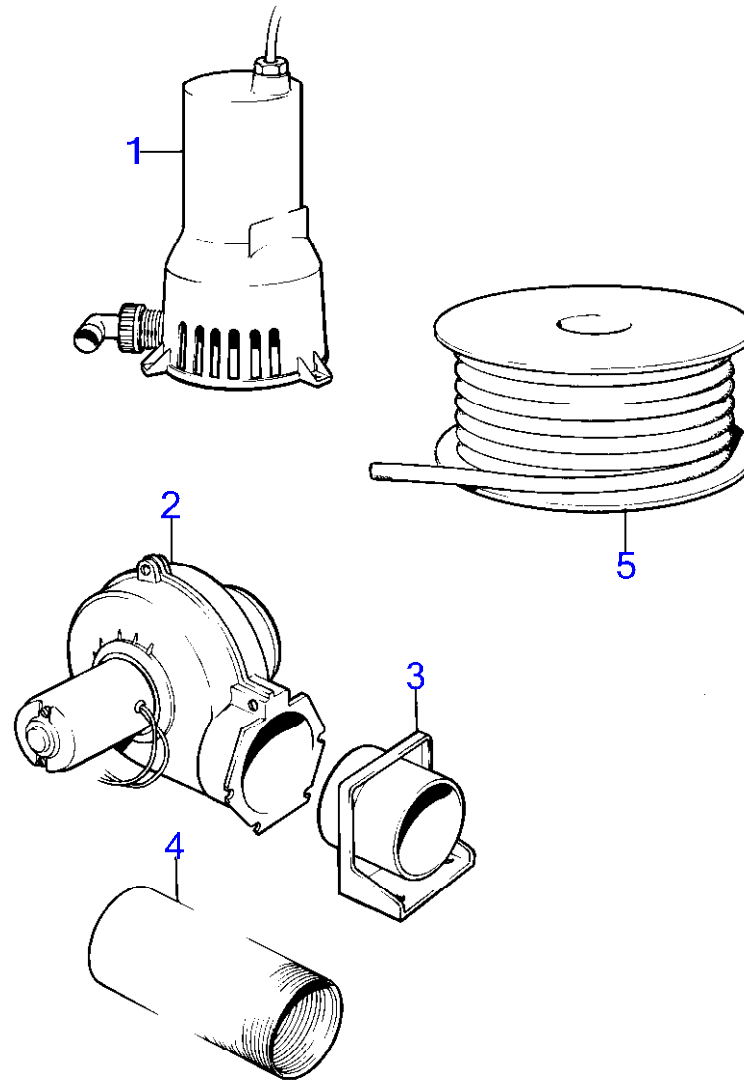

8811

AQ205A

RÉF	No Pièce	QTÉ	DÉSIGNATION	NOTES
1	828763	X	Pompe drain	12V
2	(828797)	X	Ventilateur	12V, Référence hors de gamme
3	828798	X	Kit montage	
4	828807	X	Flexible d'aération	L=5000mm
5	952969	X	Flexible	L=5000mm