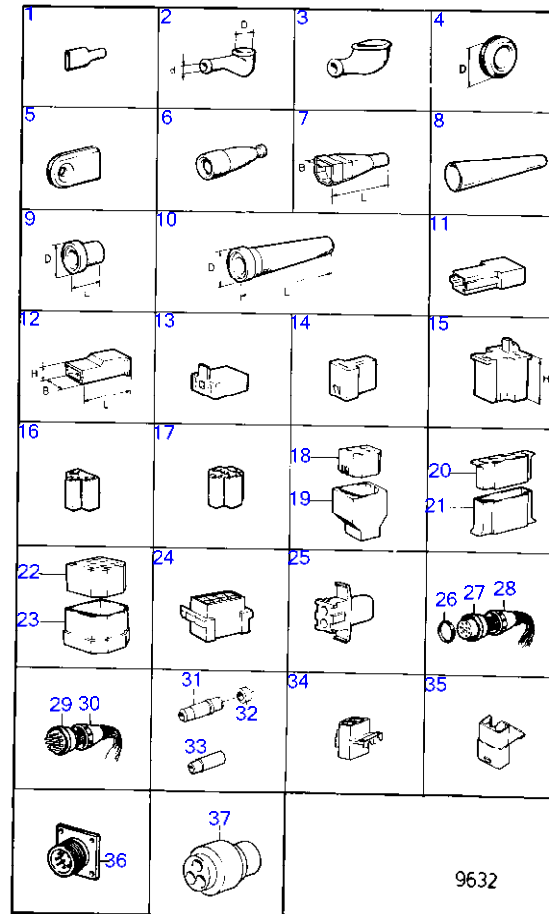

AQ205A

RÉF	No Pièce	QTÉ	DÉSIGNATION	NOTES
	965824	X	Cosse de câbles	Pour 1608765
25	844280	X	Clip	L=61mm
26	954505	X	Cosse de câbles	Marque -
	954506		Cosse de câbles	Marque +
27	956956	X	Douille raccord	Pour section de cable 0,5-1,5mm²., L=26mm
	956958	X	Douille raccord	Pour section de cable 1,5-2,5mm²., L=26mm
	956960	X	Douille raccord	Pour section de cable 3,0-6,0mm²., L=28mm
28	944221	X	Isolant	Pour 881489
29	858283	X	Ruban	
30	949371	X	Cosse de câbles	Pour 1598753
31	944306	X	Raccord	
32	940336	X	Cosse de câbles	Pour section de cable 16mm²., D.l=8,4mm D=14mm

7742810-30-15563

9702
www.dbmoteurs.fr

Upd:11/11/2015

AQ205A, AQ205LB