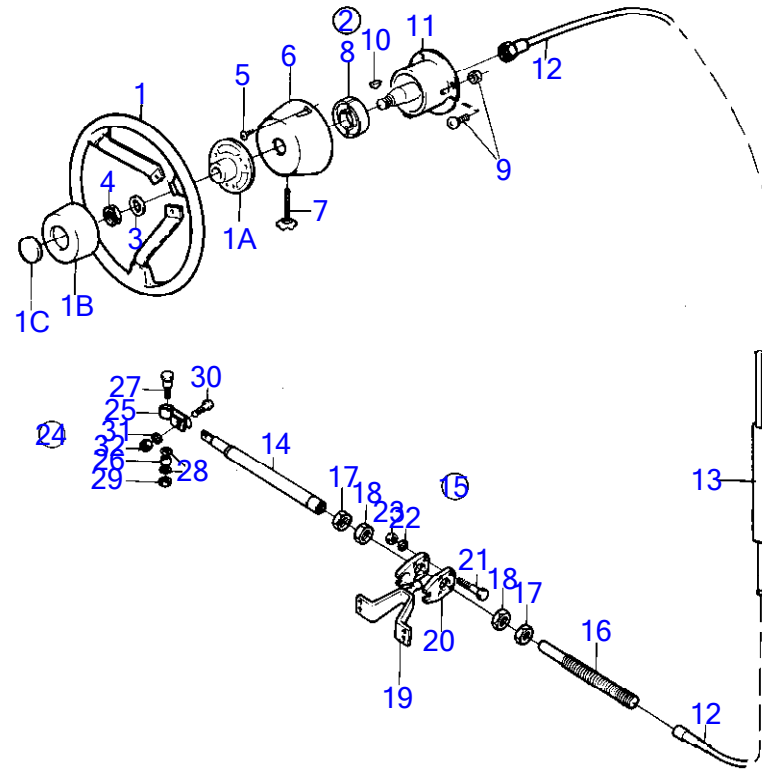

7742810-44-15566

9659
www.dbmoteurs.fr

Upd:11/11/2015

AQ205A, AQ205LB

AQ205A

RÉF	No Pièce	QTÉ	DÉSIGNATION	Voir	NOTES
80	958860	2	Bague étanchéité		
81	11013	1	Roulement billes		
82	914533	3	Circlip		
83	914462	1	Circlip		
84	181105	1	Roulement billes		
85	855373	1	Flexible		
86	961669	4	Collier serrage		
87	855388	2	Flexible echappement		Voir groupe 2B
88	853012	8	Collier serrage		Voir groupe 2B
89	925260	1	Joint torique		
90	852846	1	Passage d'échappemen		
91	955328	4	Vis à tête hexagonal		
92	960148	4	Rondelle		
93	875848	1	Jeu de soufflet		
94	961675	2	Collier serrage		
95		1	· soufflet en caoutchouc		
96	854031	1	Raccord flexible		Voir groupe 4C
97		X	cable de commande		Voir groupe 9
98		X	direction assistee		Voir groupe 6
		X	roto pilot		Voir groupe 6

AQ205A

RÉF	No Pièce	QTÉ	DÉSIGNATION	NOTES
1	(851045)	1	Kit montage	Référence hors de gamme
2		1	· bracket	
3	850771	1	· Fixation	
4	850778	4	· Écrou	
5	(951951)	1	· Goupille tubulaire	Référence hors de gamme
6		1	· screw	
7	(851587)	1	· Raccord-t	Référence hors de gamme
8	(851589)	1	· Partie médiane	Référence hors de gamme
9	(851588)	1	· Raccord-t	Référence hors de gamme
10	955535	3	· Vis à tête hexagonal	
11	950364	3	· Contre-écrou	
12		1	bracket	
13		1	barre de connexion	