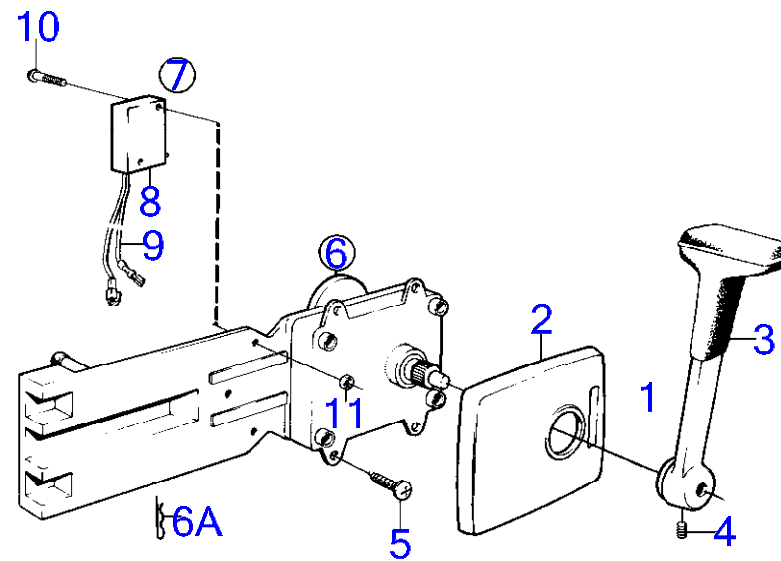

7224

RÉF	No Pièce	QTÉ	DÉSIGNATION	Voir	NOTES
1	1140092	1	Kit montage		
2	853713	1	· Gaine extérieure		
			bulletin P-44-5-22	P-44-5-22-EN	Lancement d'une nouvelle commande pour voilier
3	839520	1	· Levier		
4	839693	1	· Vis verrouillage		
5	955142	4	· Vis empreinte crucif		
	961330	4	· Vis empreinte crucif		
6	1140094	1	· Rondelle		
7	1140095	1	· Mécanisme de command		
			bulletin P-44-5-22	P-44-5-22-EN	Lancement d'une nouvelle commande pour voilier
7			..	15597	
7A	852924	1	Clip		
8	855352	1	Contact posit.neutre		(841165)
			bulletin P-44-5-22	P-44-5-22-EN	Lancement d'une nouvelle commande pour voilier
9	850200	1	· Interrupteur à bascu		
10		X	· cables et cosses		Voir groupe 3
11	946177	2	· Vis empreinte crucif		
12	947536	2	· Écrou hexagonal