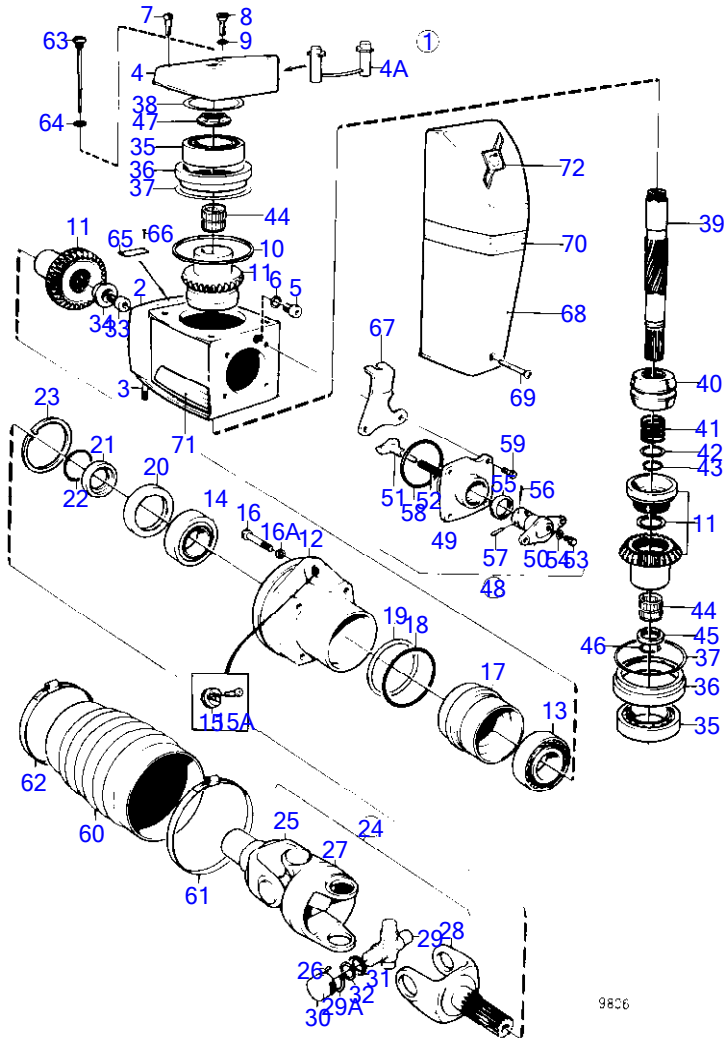

9826

RÉF	No Pièce	QTÉ	DÉSIGNATION	Voir	NOTES
1	854022	1	Engrenage supérieur		
	3803114	1	Engrenage supérieur,		
2	854023	1	· Carter boîte vitesse		
3	941814	2	· Goujon		
4	854024	1	· Gaine		
4A	(854198)	1	· Tampon plastique		Référence hors de gamme
5	814179	1	· Tampon		
6	897682	1	· Joint		
7	941807	3	· Vis à six pans creux		
8	814643	1	· Vis creuse		
9	955989	1	· Joint torique		
10	832669	1	· Joint		
11	853669	1	· Jeu pignons		
12	854025	1	· Presse-étoupe		
13	853949	1	· Roulement à rouleaux		(183668)
14	183247	1	· Roulement à rouleaux		
15	852705	1	· Goupille-guide		
15A	941807	2	· Vis à six pans creux		
16	956591	4	· Vis à six pans creux		
16A	942598	4	· Rondelle		
17	853484	1	· Douille de tension		
18	925095	1	· Joint torique		
19	853034	X	· Cale réglage		E=0,1mm
	853035	X	· Cale réglage		E=0,15mm
	853036	X	· Cale réglage		E=0,35mm
20	853670	1	· Bague étanchéité		
21	832675	1	· Rondelle		
22	956000	1	· Joint torique		
23	914538	1	· Circlip		
24	854303	1	· Joint cardan		(853057)
			bulletin P-44-1-5	P-44-1-5-EN	Joint cardan
25	853561	1	· Kit fourche de carda		
			bulletin P-44-1-5	P-44-1-5-EN	Joint cardan
26	(853331)	2	· Anneau verrouillage		Référence hors de gamme
27	897706	1	· Pièce intermédiaire		
28	854302	1	· Fourche		(839026)
			bulletin P-44-1-5	P-44-1-5-EN	Joint cardan
29	853255	2	· Croisillon		
29A	(853331)	8	· Anneau verrouillage		Référence hors de gamme
30		8	· roulement a aiguilles		
31		8	· bague de protection		
32		8	· bague en liege		
33	854201	1	· Vis		No serie 3102060903-
34	853026	1	· Rondelle		
35	853542	2	· Roulement billes		
36	832644	2	· Manchon de palier