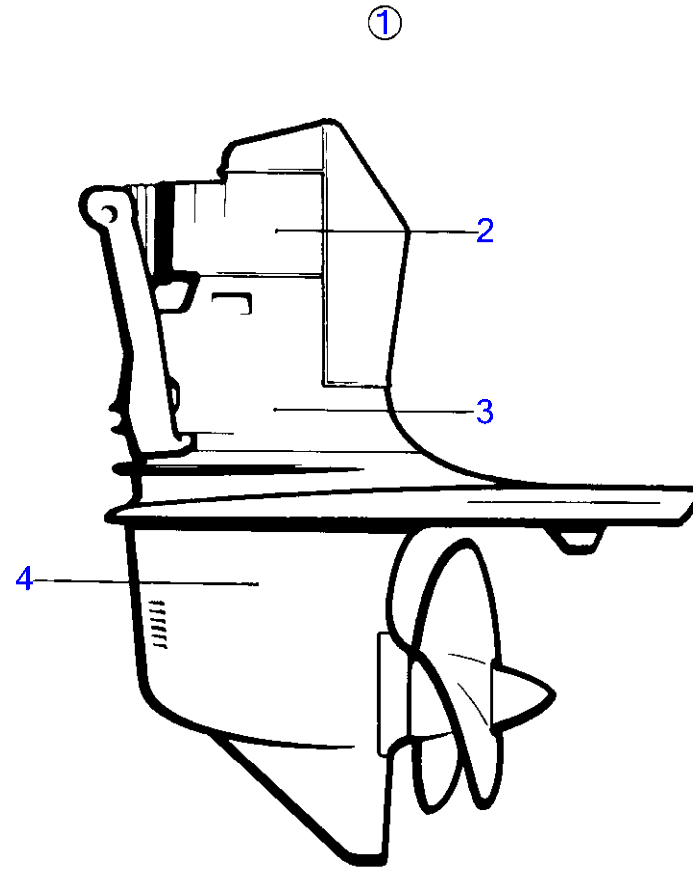

9064

RÉF	No Pièce	QTÉ	DÉSIGNATION	Voir	NOTES
1	854015	1	Embase		
2	854022	1	· Engrenage supérieur	15571	
	3803114	1	· Engrenage supérieur,	15571	
3		1	· carter interm.	15572	
4	854038	1	· Rapport inférieur	15573	
	875192	1	Kit joints		Voir groupe 10A