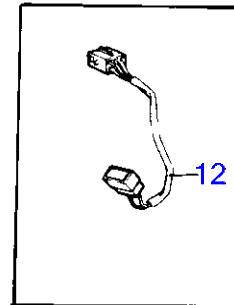

9631

AQ205A

RÉF	No Pièce	QTÉ	DÉSIGNATION	NOTES
1	(853067)	1	Tableau de bord	Référence hors de gamme
2	828731	1	· Instrument d'indicat	
3	853866	1	· Tableau de commande	(828739)
4	876040	1	· Kit de relais	
5	828584	1	· Interrupteur à bascu	
6	828586	1	· Écrou	
7	828743	1	· Écrou borgne	
8	828742	1	· Rupteur	
9	828740	2	· Rondelle entretoise	
10	828647	4	· Vis	
11		X	· cables et cosses	Voir groupe 3
12	853052	X	Cable de rallonge	L=3000mm
13	1140317	X	Couplage étoile