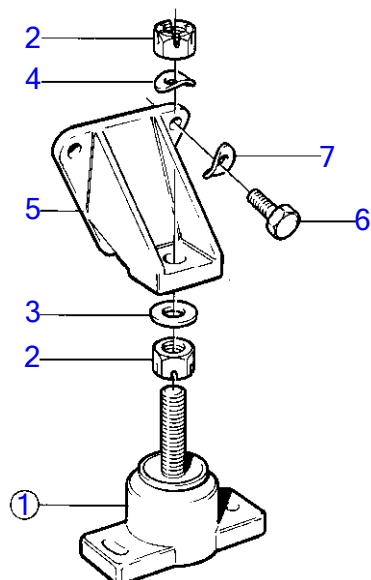

8995

AQ205A

RÉF	No Pièce	QTÉ	DÉSIGNATION
1	835449	2	Coussin caoutchouc
2	944236	4	Contre-écrou
3	955900	2	Rondelle
4	941912	2	Rondelle élastique
5	835459	2	Silentbloc moteur
6	955535	6	Vis à tête hexagonal
7	942336	6	Rondelle élastique