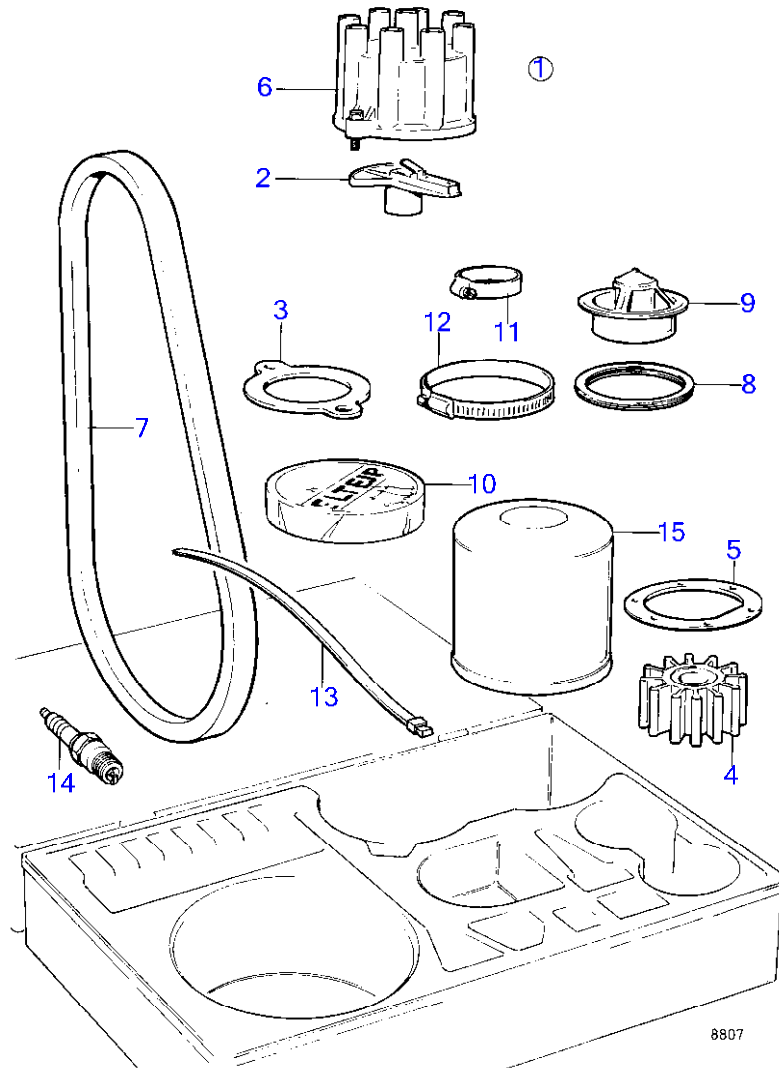

AQ205A

RÉF	No Pièce	QTÉ	DÉSIGNATION	Voir	NOTES
1	(856686)	1	Kit de bord		Référence hors de gamme
2	855845	1	· Rotor		
3	416033	1	· Bague étanchéité		
4		1	· roue a aubes		Inclus dans le kit d'helice 876120.
5	6611452	1	· Joint		
6	841070	1	· Gaine extérieure		
7	958498	1	· Courroie trapézoïdal		
8	835417	1	· Joint		
9		1	· thermostat		Inclus dans le kit de thermostat 876305.
10	858283	1	· Ruban		
11	961667	2	· Collier serrage		
12	961672	2	· Collier serrage		
13	948210	10	· Serre-câble		
14		6	· bougie d'allumage		Inclus dans le kit de bougies de chauffe 876046.
15	855686	1	· Filtre carburant		
			bulletin p-18-8-1	p-18-8-1-EN	Volvo Penta Ethanol Fuel treatment