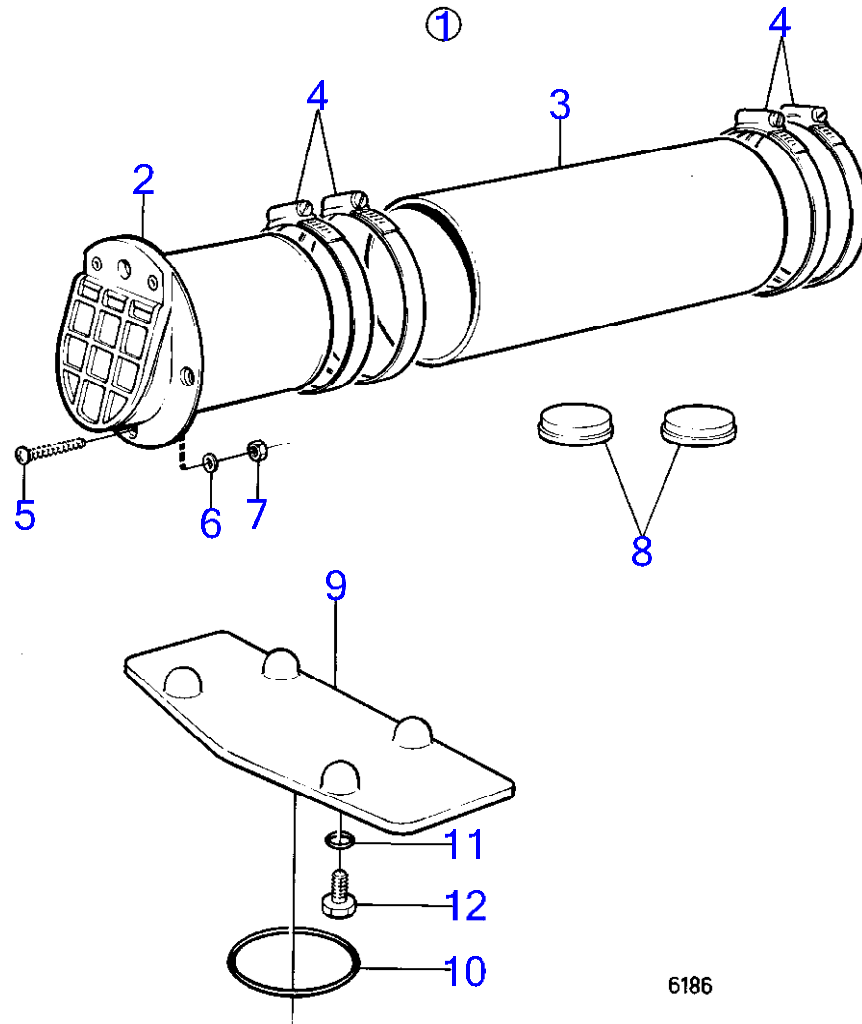

7742810-64-15580

8957
www.dbmoteurs.fr

Upd:11/11/2015

AQ205A, AQ205LB

AQ205A

RÉF	No Pièce	QTÉ	DÉSIGNATION	Voir	NOTES
30	968247	2	Vis à tête hexagonal		
31	853254	2	Gache		
32	941908	2	Rondelle élastique		
33	958226	2	Joint torique		
34	946152	1	Raccord		
35	957031	1	Raccord		
36	961664	3	Collier serrage		
37	838311	X	Flexible de retour		L=500mm
38	838482	1	Radiateur huile		
39	955515	2	Vis à tête hexagonal		
40	941906	2	Rondelle élastique		
41	(852787)	1	Tige articulée		Référence hors de gamme
42	913158	1	Boulon à trou goupil		
43	853160	1	Rondelle verrouillag		
44	852789	1	Boulon à trou goupil		
45	(907856)	2	Goupille fendue		Référence hors de gamme
46	(828913)	1	Tirant articulation		Référence hors de gamme
47	828892	1	· Tuyau		
48	828893	1	· Tuyau		
49	970951	2	· Vis à tête hexagonal		(955321)
50	971089	2	· Contre-écrou		(963107)
51	955806	1	· Écrou hexagonal		
52	828894	1	· Barre de réglage		
53	913158	2	· Boulon à trou goupil		
54	967707	2	· Goupille fendue		
55	1140020	1	Limiteur d'indicatio		
56	853531	1	Kit d'anode		Pour transmission DP-A.
	(853589)	1	Kit d'anode		Référence hors de gamme, Pour transmission SP-A.
57	959437	1	Vis à six pans creux		