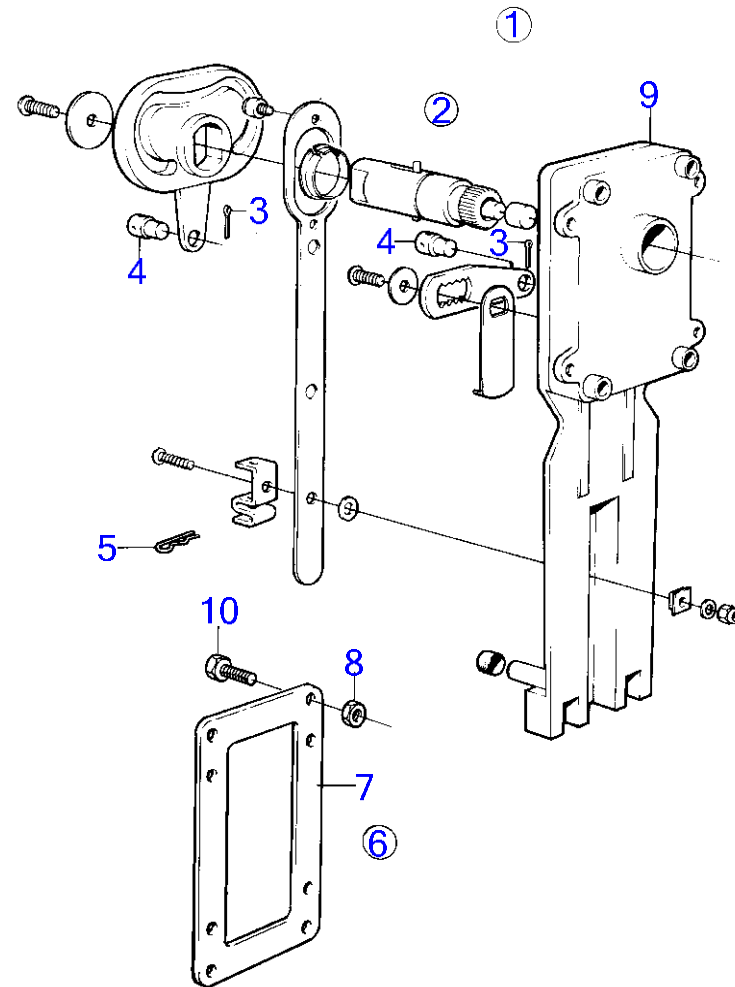

7742810-90-15595B

9490
www.dbmoteurs.fr

Upd:11/11/2015

AQ205A, AQ205LB

**VOLVO
PENTA**

7597

RÉF	No Pièce	QTÉ	DÉSIGNATION
1	852347	1	Levier
2		1	· poignée
3		1	· bague
4		1	· bague support
5		1	· barre
6		1	· plaque de verrouillage
7		1	· bouton
8		1	· couvercle
9	853003	2	· Clou
10	963678	1	· Vis à six pans creux