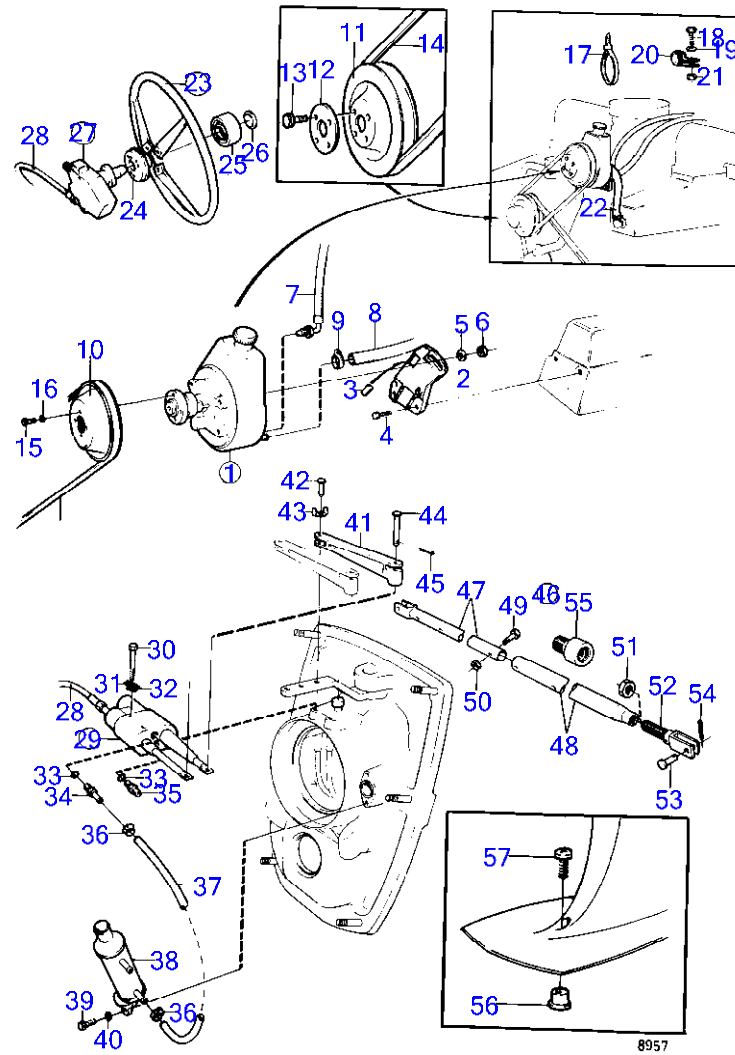

AQ205A

RÉF	No Pièce	QTÉ	DÉSIGNATION	Voir	NOTES
1	855860	1	Servopompe	15581	
2	(855847)	1	Console		Référence hors de gamme
3	855868	1	Platine support		
4	955535	2	Vis à tête hexagonal		L=32mm
	940162	1	Vis à tête hexagonal		L=38mm
5	(464322)	2	Rondelle entretoise		Référence hors de gamme, No serie 64963-
6	971089	2	Contre-écrou		(963107)
7	853454	1	Durit refoulement		
8	838311	X	Flexible de retour		L=1800mm
9	961664	1	Collier serrage		
10	(855353)	1	Poulie		Référence hors de gamme
11	1219961	1	Poulie courroie trap		
12	855894	1	Raccord reducteur		
13	955656	4	Vis à tête hexagonal		
14	967111	1	Courroie trapézoïdal		L=1025mm No serie 64997-
15	955293	4	Vis à tête hexagonal		
16	941907	4	Rondelle élastique		
17	948210	X	Serre-câble		
18	955512	1	Vis à tête hexagonal		
19	955893	1	Rondelle		
20	949386	1	Collier serrage		
21	955825	1	Écrou hexagonal		
22	952970	X	Flexible		
23	(850936)	1	Volant de direction		Référence hors de gamme
24	(828943)	1	Coussin au volant		Référence hors de gamme
25	(850938)	1	Embleme		Référence hors de gamme
26	853160	1	Rondelle verrouillag		
27	850809	1	Tête de commande	15582	
28	853185	X	Câble de direction		L=3000mm
	850811	X	Câble de direction		L=3300mm
	853188	X	Câble de direction		L=3750mm
	853189	X	Câble de direction		L=4000mm
	853190	X	Câble de direction		L=4250mm
	850815	X	Câble de direction		L=4500mm
	850816	X	Câble de direction		L=4800mm
	853193	X	Câble de direction		L=5000mm
	853194	X	Câble de direction		L=5500mm
	853195	X	Câble de direction		L=6000mm
	828866	X	Câble de direction		L=6750mm
	853287	X	Câble de direction		L=7900mm
	853288	X	Câble de direction		L=8500mm
29	(852741)	1	Vérin de direction		Référence hors de gamme
	(853307)		Kit reparation		Référence hors de gamme

7742810-64-15580

8957
www.dbmoteurs.fr

Upd:11/11/2015

AQ205A, AQ205LB