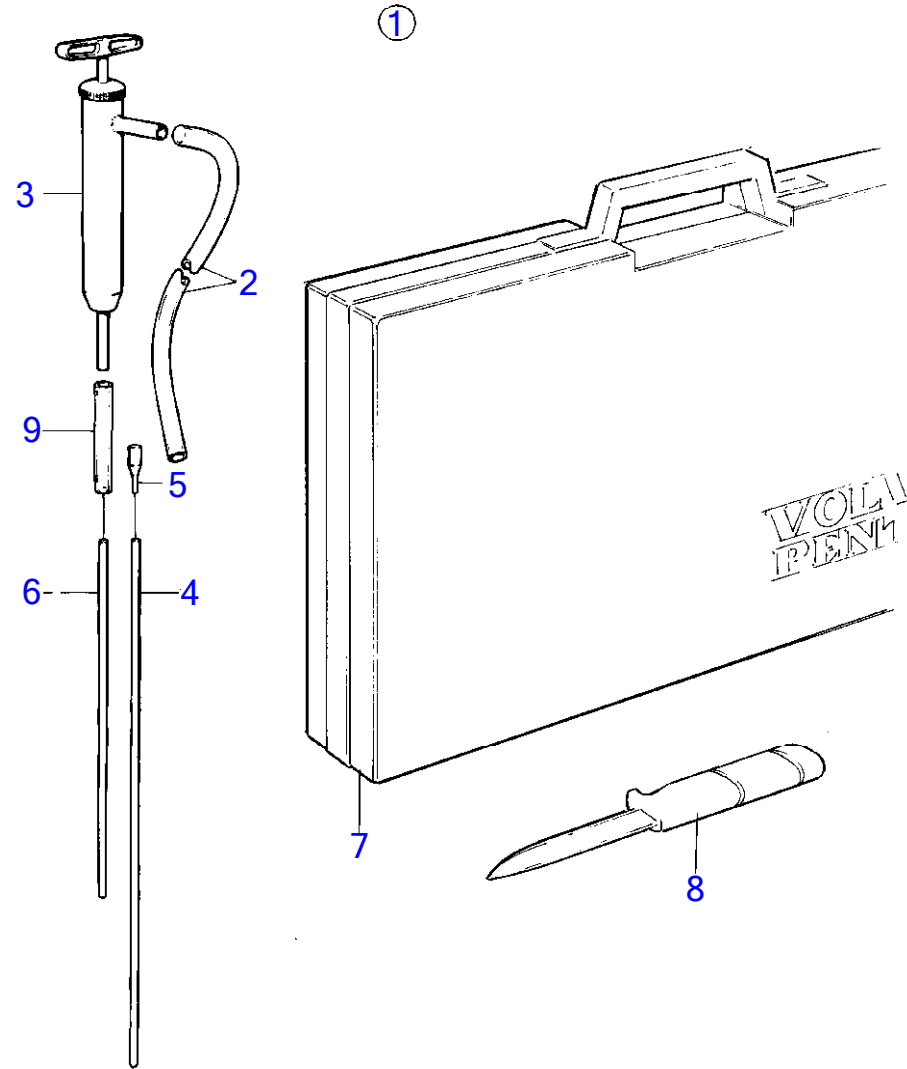

7742810-90-15599

4735
www.dbmoteurs.fr

Upd:11/11/2015

AQ205A, AQ205LB

AQ205A

RÉF	No Pièce	QTÉ	DÉSIGNATION	NOTES
1	(834895)	1	Kit outils	Référence hors de gamme
2	844642	1	· Sacoche porte-outils	(809863)
3	(841044)	1	· Tournevis	Référence hors de gamme
4	(963929)	1	· Tournevis combiné	Référence hors de gamme
5	(841252)	1	· Clé plate	Référence hors de gamme, 13-16mm
	(841253)	1	· Clé plate	Référence hors de gamme, 1/2-11/16mm
	(962054)	1	· Clé plate	Référence hors de gamme, 19-22mm
6	884953	1	Clé à bougie	
7	841045	1	Kit outils	Transmission AQ
8	(834980)	1	· Tournevis	Référence hors de gamme
9	914675	1	· Clé hexagonale mate	1/4"
	914677	1	· Clé hexagonale mate	3/8"
10	875117	1	Pompe vidange huile	
11	844642	1	· Sacoche porte-outils	
12		1	· pompe de vidange d'huile	
13	806282	1	· Tube plastique	L=1000mm
14		1	· flexbile en plastique	L=100mm
15	(841527)	1	· Tube de vidange d'hu	Référence hors de gamme, L=700mm
16	(841046)	1	· Durit caoutchouc	Référence hors de gamme
17	835964	1	· Tube de vidange d'hu	L=711mm