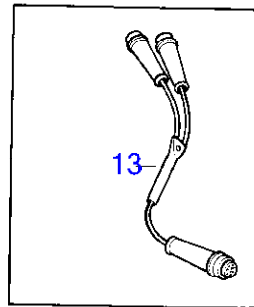

9631

AQ205A

RÉF	No Pièce	QTÉ	DÉSIGNATION	NOTES
1	(853067)	1	Tableau de bord	Référence hors de gamme
2	828731	1	· Instrument d'indicat	
3	853866	1	· Tableau de commande	(828739)
4	876040	1	· Kit de relais	
5	828584	1	· Interrupteur à bascu	
6	828586	1	· Écrou	
7	828743	1	· Écrou borgne	
8	828742	1	· Rupteur	
9	828740	2	· Rondelle entretoise	
10	828647	4	· Vis	
11		X	· cables et cosses	Voir groupe 3
12	853052	X	Cable de rallonge	L=3000mm
13	1140317	X	Couplage étoile