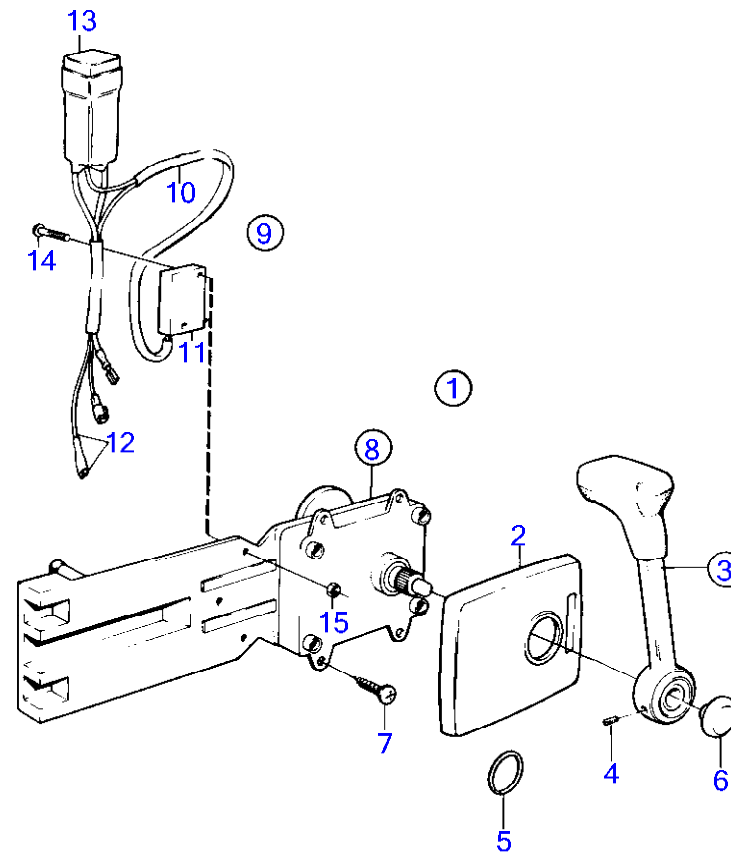

8873

RÉF	No Pièce	QTÉ	DÉSIGNATION	Voir	NOTES
1	1140090	1	Kit montage		
2	853713	1	· Gaine extérieure		
			bulletin P-44-5-22	P-44-5-22-EN	Lancement d'une nouvelle commande pour voilier
3	852347	1	· Levier		
			· ·	15596	
4	961330	1	· Vis empreinte crucif		
5	925058	1	· Joint torique		
6	853004	1	· Bouton-poussoir		
7	955142	4	· Vis empreinte crucif		
8	1140095	1	Mécanisme de command		
			bulletin P-44-5-22	P-44-5-22-EN	Lancement d'une nouvelle commande pour voilier
8			·	15597	
9	855352	1	Contact posit.neutre		
			bulletin P-44-5-22	P-44-5-22-EN	Lancement d'une nouvelle commande pour voilier
10	(839619)	1	· Kit cables		Référence hors de gamme
11	850200	1	· Interrupteur à bascu		
12		X	· cables et cosses		Voir groupe 3
13	876037	1	· Kit de relais		(1501832)
14	946177	2	· Vis empreinte crucif		
15	947536	2	· Écrou hexagonal