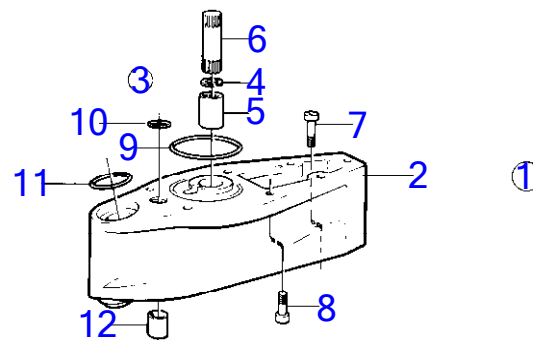

8306

AQ205A

RÉF	No Pièce	QTÉ	DÉSIGNATION	NOTES
1	839548	1	Lot rallonge	L=1"
2		1	· adaptateur	
3	814135	1	· Manchon cannelé	
4	914508	1	· Circlip	
5	941873	1	· Vis à six pans creux	
6	959448	2	· Vis à six pans creux	
7	943762	4	· Goujon	
8	832939	4	· Écrou	
9	925256	1	· Joint torique	
10	125017	1	· Joint torique	
11	941820	1	· Joint torique	
12	897823	1	· Conduit huile	