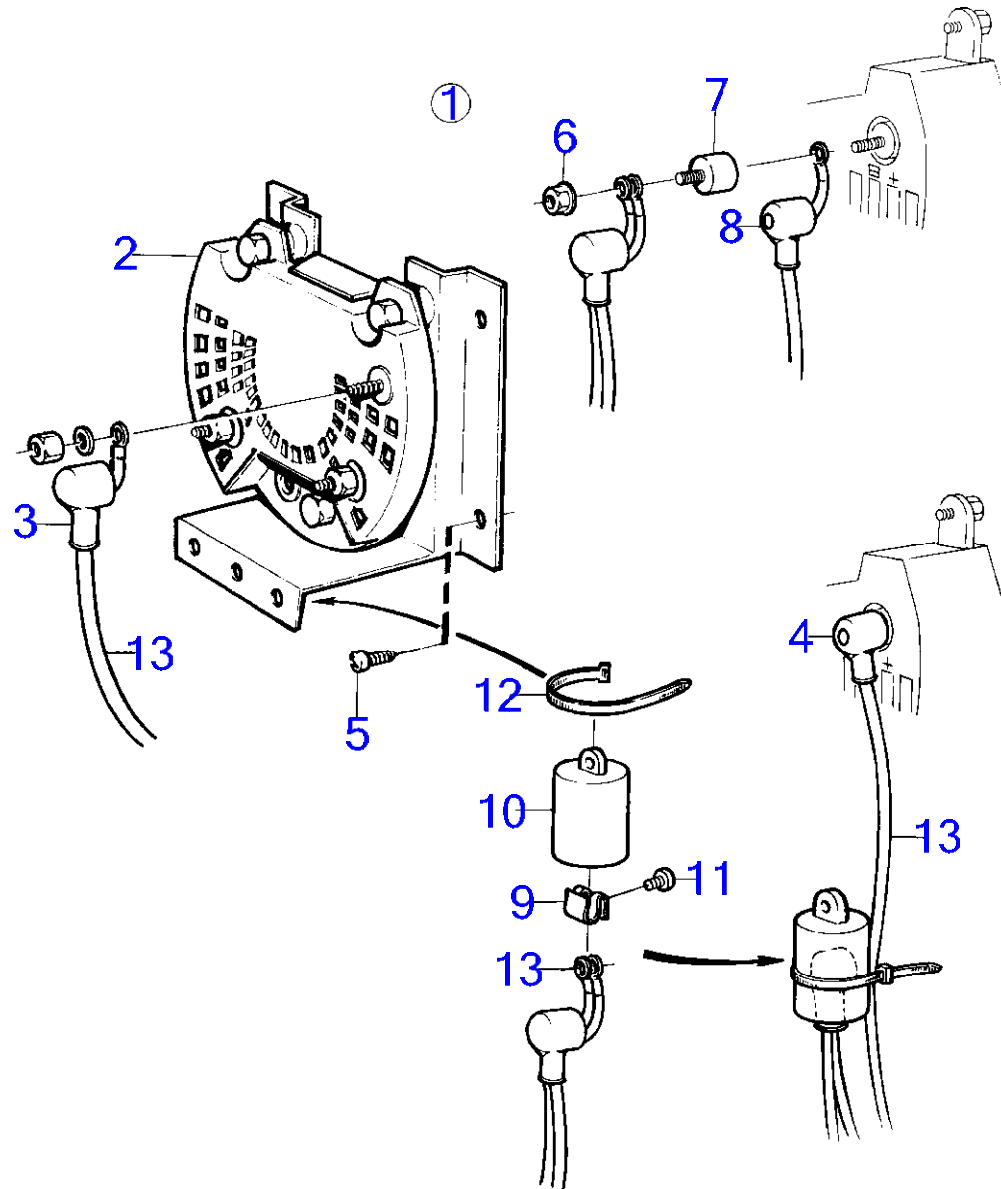

AQ205A

RÉF	No Pièce	QTÉ	DÉSIGNATION	NOTES
1	858841	1	Repartiteur de charg	Pour charger 2 batteries., Pour alternateur 12V, 50A., Remp. par 859499
2	(858842)	1	· Repartiteur de charg	Référence hors de gamme
3	842150	3	· Capuchon de protecti	
5	828647	4	· Vis	Non inclus dans le nouveau modele de kit 858841
6	945407	2	· Écrou à bride	Non inclus dans le nouveau modele de kit 858841
7	862330	1	· Coussin caoutchouc	
8	(862345)	1	· Capuchon de protecti	Référence hors de gamme
12		X	· collier	Voir groupe 3
13		X	· cables et cosses	Voir groupe 3