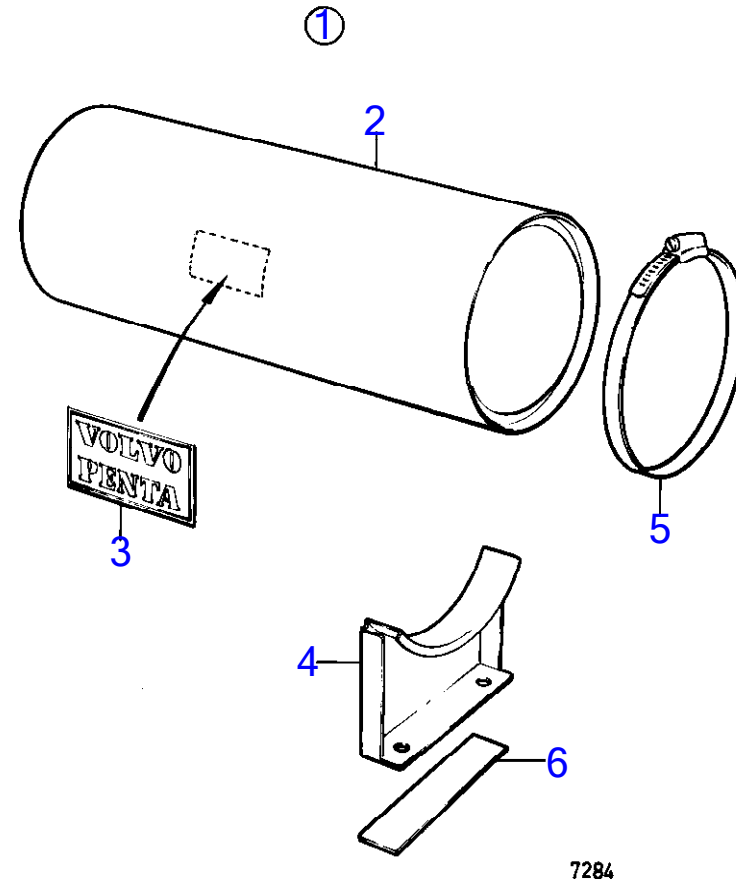

RÉF	No Pièce	QTÉ	DÉSIGNATION	NOTES
1	(1144069)	1	Chauffe-eau	Référence hors de gamme
2		1	· caisse	
3	(827259)	1	· Autocollant	Référence hors de gamme
4	842767	2	· Console	
5	(1144071)	2	· Collier serrage	Référence hors de gamme
6	(1144070)	2	· Entretoise	Référence hors de gamme