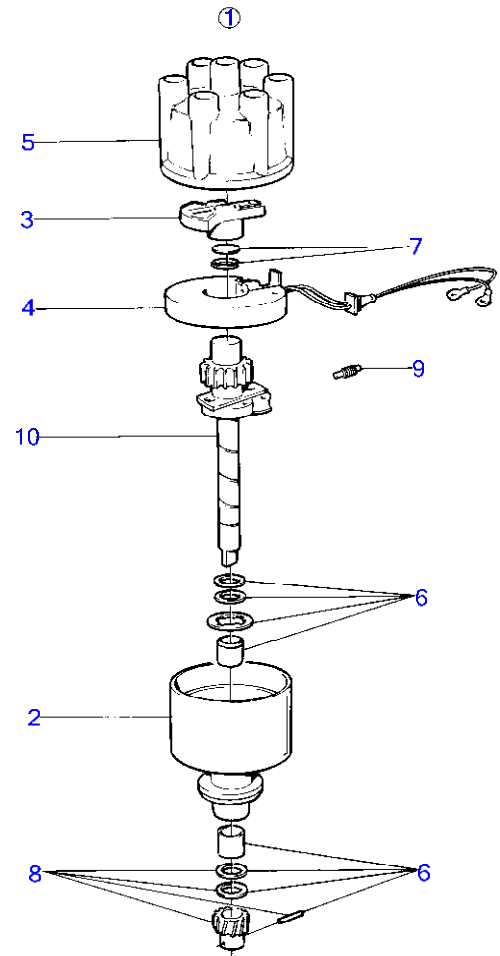

7742810-26-15546

6051
www.dbmoteurs.fr

Upd:11/11/2015

AQ205A, AQ205LB

9658

AQ205A

RÉF	No Pièce	QTÉ	DÉSIGNATION	NOTES
1	(856392)	1	Tubulure d'admission	Inclus dans moteur de base., Voir groupe 10A, Référence hors de gamme
1A	(841752)	1	Tôle protection	Référence hors de gamme
2	856033	1	Joint	(826479) voir groupe 2C
3	856393	2	Joint	
4	855597	4	Vis	
5	855824	8	Vis	
6		2	oeillet de levage	
7	835630	1	Sonde de température	Voir groupe 3
8	841261	X	Produit étanchéité	Voir groupe 9

9001

AQ205A

RÉF	No Pièce	QTÉ	DÉSIGNATION	NOTES
1		X	commande de regime moteur	Voir groupe 9
2	856142	1	Console	Voir groupe 3
3	940162	2	Vis à tête hexagonal	
4	942336	2	Rondelle élastique	
5	960142	2	Rondelle	
6	841678	2	Bague	
7	820506	2	Douille entretoise	
8		X	cable de commande	Voir groupe 9
9	804274	1	Ressort de traction	
10	(856682)	1	Levier	Référence hors de gamme
11	955844	2	Écrou hexagonal	Voir groupe 9