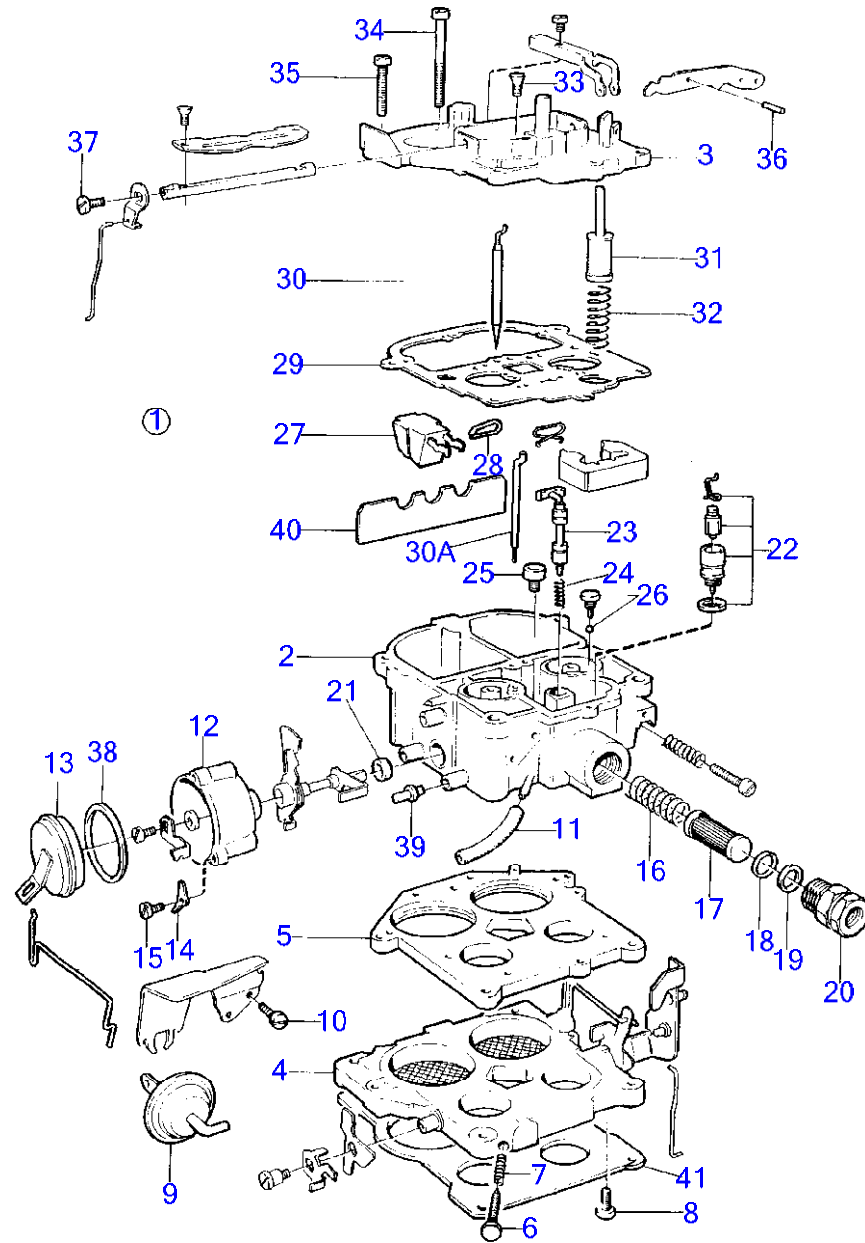

RÉF	No Pièce	QTÉ	DÉSIGNATION	NOTES
1	(856138)	1	Carburateur	Référence hors de gamme
2		1	· boîtier	
3		1	· couvercle	
4		1	· boîtier de papillon	
5		1	· joint	
6	856283	2	· Aiguille de ralenti	
7		2	· ressort	
8	841631	3	· Vis	
9	(834990)	1	· Interrupteur à dépre	Référence hors de gamme
10	(841627)	2	· Vis	Référence hors de gamme
11	948958	X	· Flexible	L=100mm
12		1	· boîtier	
13	(841612)	1	· Starter	Référence hors de gamme
14	(826154)	3	· Retenue	Référence hors de gamme
15	(826155)	3	· Vis	Référence hors de gamme
16	(835577)	1	· Ressort	Référence hors de gamme
17	(835576)	1	· Filtre	Référence hors de gamme
18	834991	1	· Joint	
19	(834994)	1	· Joint	Référence hors de gamme
20	(834992)	1	· Raccord tuyau	Référence hors de gamme
21		2	· joint d'etancheite	
22		1	· assemblage d'aiguille de flotteur	
23	(856449)	1	· Piston	Référence hors de gamme
24	(841624)	1	· Ressort	Référence hors de gamme
25	(856450)	2	· Injecteur	Référence hors de gamme
26		1	· cage et bille	
27	841620	1	· Flotteur	
28		1	· logement	
29		1	· joint	
30	(856448)	2	· Aiguille de gicleur	Référence hors de gamme, Secondaire
30A	(856451)	2	· Aiguille de gicleur	Référence hors de gamme, Primair
31	855880	1	· Pompe d'accélération	
32	(856285)	1	· Ressort rappel	Référence hors de gamme
33	(841615)	2	· Vis	Référence hors de gamme
34	841631	5	· Vis	
35	(841613)	2	· Vis	Référence hors de gamme
36		1	· pin	
37	(841626)	1	· Vis	Référence hors de gamme
38		1	· joint	
39		1	· soufflet	
40	(841850)	1	· Anti-éclaboussures	Référence hors de gamme
41	856033	1	· Joint	(826479)
	(855889)	1	Kit reparation	Référence hors de gamme