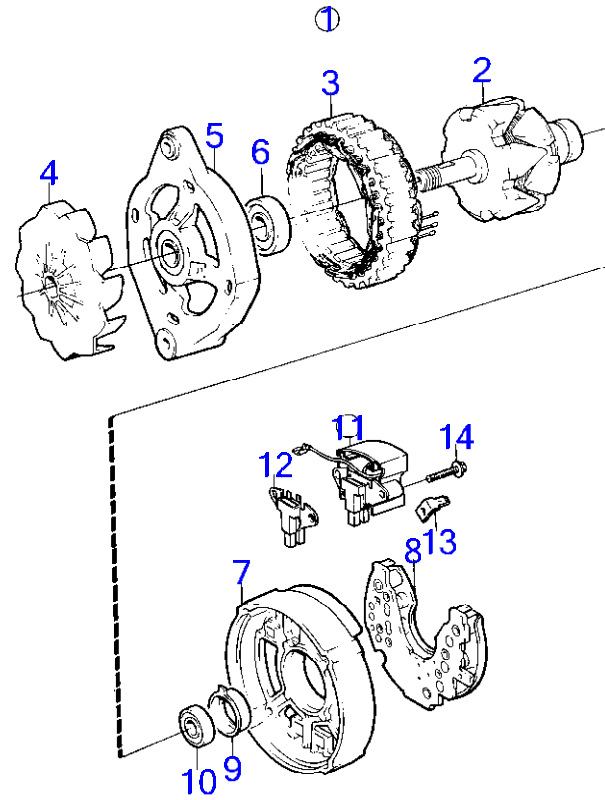

RÉF	No Pièce	QTÉ	DÉSIGNATION	NOTES
1	856143	1	Distributeur	
2		1	· boîtier	
3	855845	1	· Rotor	
4	855910	1	· Palpeut	
5	841926	1	· Couvercle distribute	
6	(841294)	1	· Kit rénovation	Palier, Référence hors de gamme
7		1	· joint en feutre	
8	856521	1	· Kit reparation	
9	(856522)	1	· Jeu ressorts	Référence hors de gamme
10	(856523)	1	· Kit d'arbres	Référence hors de gamme

9056