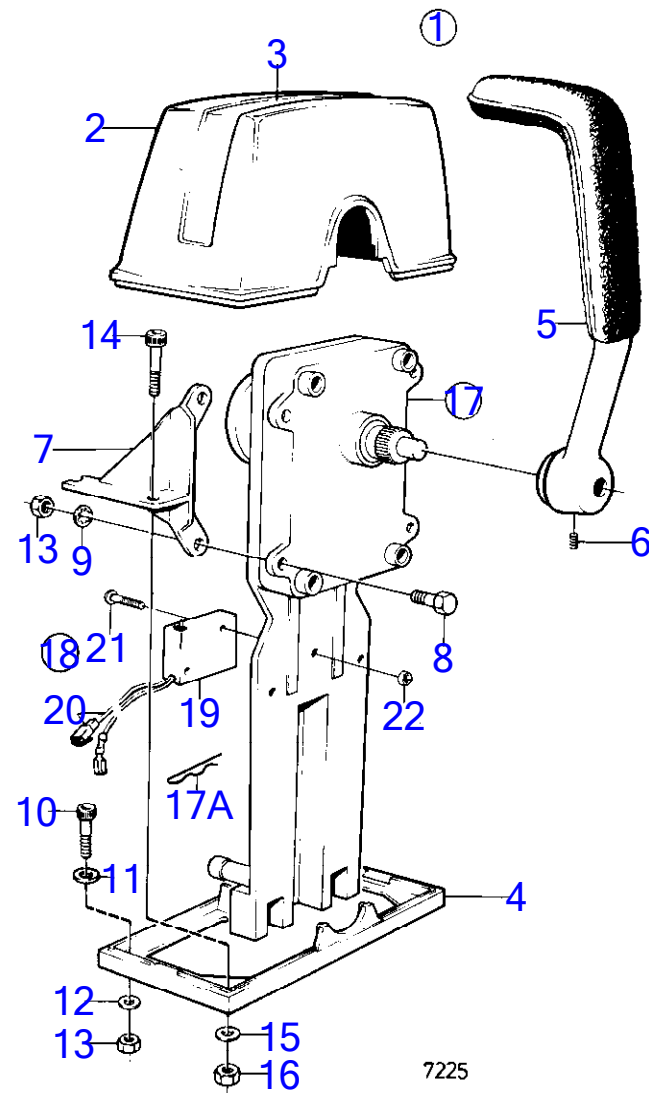

AQ205A

RÉF	No Pièce	QTÉ	DÉSIGNATION	Voir	NOTES
1	851602	2	Kit montage		
2	839472	2	· Gaine extérieure		
3		2	· Autocollant		
4	839474	2	· Tôle		
5	839475	2	· Levier		
6	839693	2	· Vis verrouillage		M8
10	947671	4	· Vis à six pans creux		
11	940090	4	· Rondelle		
12	960138	4	· Rondelle		
13	955780	4	· Écrou hexagonal		
14	947671	4	· Vis à six pans creux		
15	960138	4	· Rondelle		
16	955780	4	· Écrou hexagonal		
17	851600	2	Commande		
17A	852924	1	· Clip		
18	855352	1	Contact posit.neutre bulletin P-44-5-22	P-44-5-22-EN	Poste de commande 1., (841165) Lancement d'une nouvelle commande pour voilier
18	855352	1	Contact posit.neutre bulletin P-44-5-22	P-44-5-22-EN	Poste de commande 2. Lancement d'une nouvelle commande pour voilier
19	850200	2	· Interrupteur à bascu		
20		X	· cables et cosses		Voir groupe 3
21	946177	4	· Vis empreinte crucif		
22	947536	4	· Écrou hexagonal