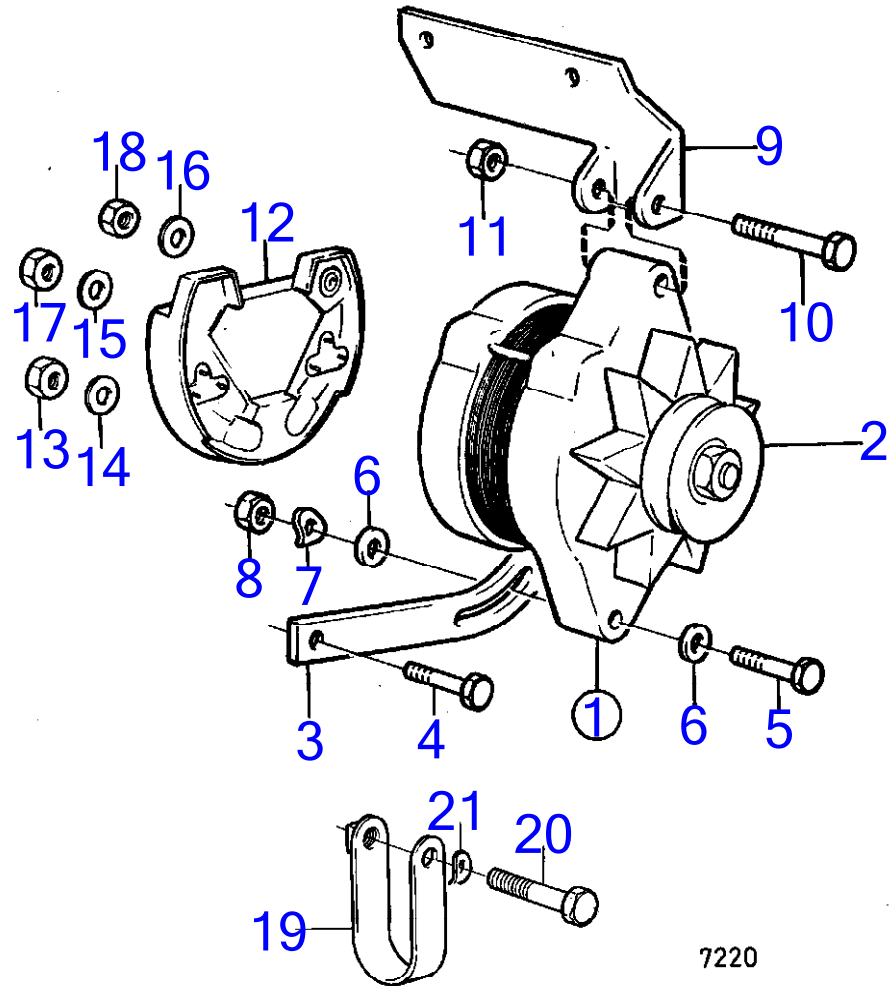

AQ175A

RÉF	No Pièce	QTÉ	DÉSIGNATION	Voir	NOTES
1	841765	1	Alternateur	16976	Remp. par 858838
2	841813	1	Poulie		
3	835352	1	Bride serrage		
4	955534	1	Vis à tête hexagonal		
5	940161	1	Vis à tête hexagonal		Spec. 867628 MO-32722. spec. 867628 MO-32722.
6	191172	2	Rondelle		Spec. 867628 MO-32722. spec. 867628 MO-32722.
7	941907	1	Rondelle élastique		Spec. 867628 MO-32722. spec. 867628 MO-32722.
8	955826	1	Écrou hexagonal		Spec. 867628 MO-32722. spec. 867628 MO-32722.
9	(835913)	1	Fixation		Référence hors de gamme
10	955700	1	Vis à tête hexagonal		
11	950375	1	Contre-écrou		
12	840638	1	Repartiteur de charg	16976	
13	955781	2	Écrou hexagonal		
14	941906	2	Rondelle élastique		
15	941906	1	Rondelle élastique		
16	941905	1	Rondelle élastique		
17	955781	1	Écrou hexagonal		+
18	955780	1	Écrou hexagonal		
19	466735	1	Oeillet de tension		Spec. 867628 MO32793-. spec. 867628 MO32793-.
20	955298	1	Vis à tête hexagonal		Spec. 867628 MO32793-. spec. 867628 MO32793-.
21	941907	1	Rondelle élastique		Spec. 867628 MO32793-. spec. 867628 MO32793-.