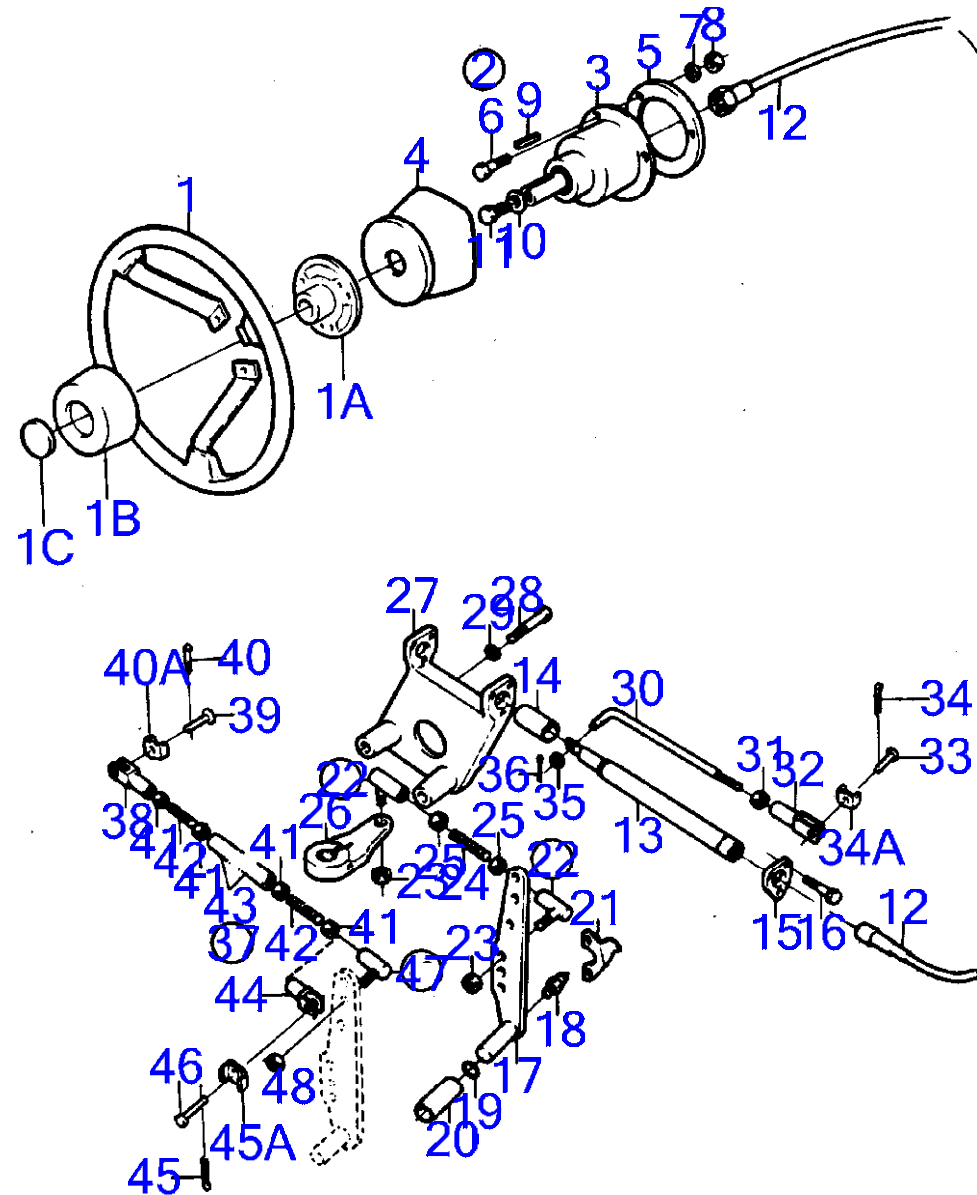

AQ175A

RÉF	No Pièce	QTÉ	DÉSIGNATION	Voir	NOTES
1	(851045)	1	Kit montage		Référence hors de gamme
2		1	· bracket		
3	850771	1	· Fixation		
4	850778	4	· Écrou		
5	(951951)	1	· Goupille tubulaire		Référence hors de gamme
6		1	· screw		
7	(851587)	1	· Raccord-t		Référence hors de gamme
8	(851589)	1	· Partie médiane		Référence hors de gamme
9	(851588)	1	· Raccord-t		Référence hors de gamme
10	955535	3	· Vis à tête hexagonal		
11	950364	3	· Contre-écrou		
12		1	bracket	17000	
13		1	barre de connexion	17000	