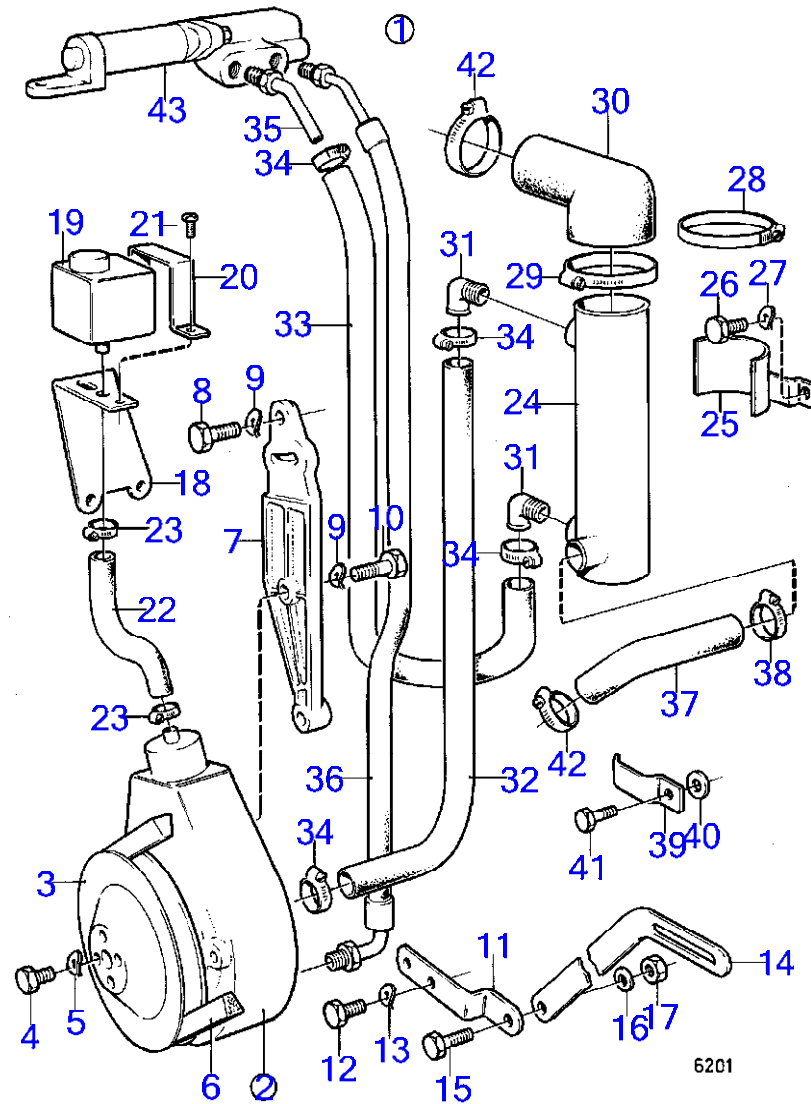

6201

AQ175A

RÉF	No Pièce	QTÉ	DÉSIGNATION	Voir	NOTES
1	(851455)	1	Kit servopompe		Référence hors de gamme
2	851698	1	· Servopompe		Remp. par 841984
			· ·	17010	
	841984	1	· Servopompe		
			· ·	17010	
3	(851714)	1	· Poulie		Référence hors de gamme
4	(955672)	4	· Vis		Référence hors de gamme
5	942336	4	· Rondelle élastique		
6	958485	1	· Ceinture		
7	(851379)	1	· Console		Référence hors de gamme
8	955535	2	· Vis à tête hexagonal		
9	942336	2	· Rondelle élastique		
10	955319	2	· Vis à tête hexagonal		
11	(851377)	1	· Tôle de fixation		Référence hors de gamme
12	940133	2	· Vis à tête hexagonal		Anc. mod.
	940148	2	· Vis à tête hexagonal		Nouv. mod.
13	942336	2	· Rondelle élastique		Anc. mod.
	941908	2	· Rondelle élastique		Nouv. mod.
14	(851374)	1	· Bride serrage		Référence hors de gamme
15	940115	1	· Vis à tête hexagonal		
16	940097	1	· Rondelle		
17	950364	1	· Contre-écrou		
18	(851373)	1	· Console		Référence hors de gamme
19	(1228928)	1	· Réservoir		Référence hors de gamme
20	(851371)	1	· Bride serrage		Référence hors de gamme
21	950045	1	· Vis empreinte crucif		
22	(1330788)	X	· Flexible		Référence hors de gamme, L=400mm
23	851685	2	· Collier serrage		
24	(851376)	1	· Radiateur huile		Référence hors de gamme
25	(851372)	1	· Console		Référence hors de gamme
26	940133	2	· Vis à tête hexagonal		
27	941908	2	· Rondelle élastique		
28	961671	1	· Collier serrage		
29	961673	1	· Collier serrage		
30	841920	1	· Flexible		
31	(944650)	2	· Raccord coudé		Référence hors de gamme
32	838311	X	· Flexible de retour		(1228399) L=1320mm
33	838311	X	· Flexible de retour		(1228399) L=630mm
34	851685	4	· Collier serrage		
35	(851529)	1	· Raccord flexible	17007	Référence hors de gamme
36	(851526)	1	· Durit refoulement, flexible		Référence hors de gamme, L=1400mm
				17007	
37	(851530)	1	· · Flexible		Référence hors de gamme, L=200mm
38	961669	1	· · Collier serrage		
39	(851380)	1	· · Collier serrage		Référence hors de gamme
40	823575	1	· · Douille entretoise		Pour V6