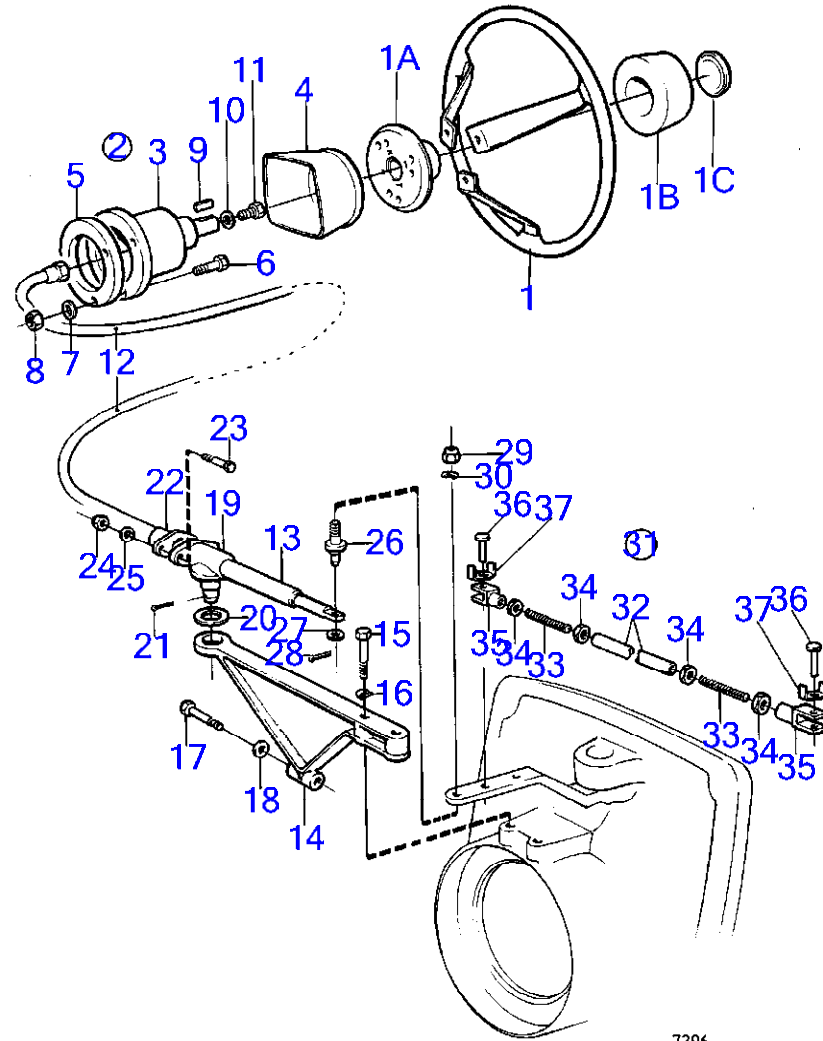

7296

AQ175A

RÉF	No Pièce	QTÉ	DÉSIGNATION	NOTES
1	(850936)	1	Volant de direction	Référence hors de gamme
1A		1	· Moyeu de volant	
1B	(828943)	1	· Coussin au volant	Référence hors de gamme
1C	(850938)	1	· Embleme	Référence hors de gamme
2	(851056)	1	Boitier direction	Référence hors de gamme
3		1	· pignon de direction	
4	(851057)	1	· Gaine extérieure	Référence hors de gamme
5	(851069)	1	· Rondelle	Référence hors de gamme
6	940101	3	· Vis à tête hexagonal	
7	941906	3	· Rondelle élastique	
8	955781	3	· Écrou hexagonal	
9	(851349)	1	· Clé	Référence hors de gamme
10	(948823)	1	· Rondelle	Référence hors de gamme
11	940148	1	· Vis à tête hexagonal	
12	(852035)	X	Câble de direction	L=800mm, Référence hors de gamme
	(851017)	X	Câble de direction	L=2750mm, Référence hors de gamme
	(851018)	X	Câble de direction	Référence hors de gamme, L=3000mm
	(851019)	X	Câble de direction	Référence hors de gamme, L=3250mm
	(851020)	X	Câble de direction	Référence hors de gamme, L=3500mm
	(851021)	X	Câble de direction	Référence hors de gamme, L=3750mm
	(851022)	X	Câble de direction	Référence hors de gamme, L=4000mm
	(851023)	X	Câble de direction	Référence hors de gamme, L=4250mm
	(851024)	X	Câble de direction	Référence hors de gamme, L=4500mm
	(851025)	X	Câble de direction	Référence hors de gamme, L=4750mm
	(851026)	X	Câble de direction	Référence hors de gamme, L=5000mm
	(851027)	X	Câble de direction	Référence hors de gamme, L=5250mm
	(851028)	X	Câble de direction	Référence hors de gamme, L=5500mm
	(851029)	X	Câble de direction	Référence hors de gamme, L=5750mm
	(851030)	X	Câble de direction	Référence hors de gamme, L=6000mm
	(851031)	X	Câble de direction	Référence hors de gamme, L=6500mm
	(851032)	X	Câble de direction	Référence hors de gamme, L=7000mm
	(851033)	X	Câble de direction	Référence hors de gamme, L=7500mm
	(851034)	X	Câble de direction	Référence hors de gamme, L=8000mm
	(851921)	X	Câble de direction	Référence hors de gamme, L=8500mm
	(851922)	X	Câble de direction	Référence hors de gamme, L=9000mm
	(851923)	X	Câble de direction	Référence hors de gamme, L=9500mm
13	(851147)	1	Vérin de direction	Référence hors de gamme, Pour montage a tribord.
	(851059)	1	Vérin de direction	Référence hors de gamme, Pour montage a babord.
14	(853074)	1	Support guide	Référence hors de gamme
15	955324	2	Vis à tête hexagonal	
16	941908	2	Rondelle élastique	
17	940142	1	Vis à tête hexagonal	
18	960141	1	Rondelle	
19	(853075)	1	Fixation	Référence hors de gamme
20	955904	1	Rondelle	
21	(907872)	1	Goupille fendue	Référence hors de gamme