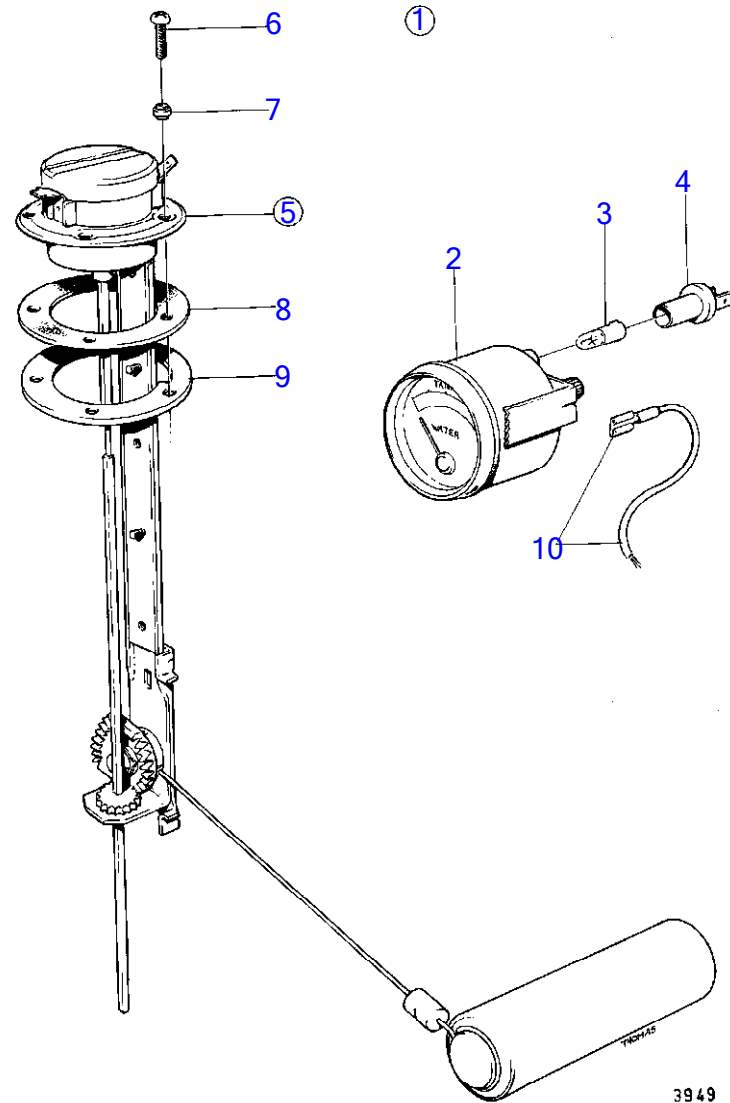

AQ175A

RÉF	No Pièce	QTÉ	DÉSIGNATION	NOTES
1	(834399)	1	Jauge de réservoir	Pour diamètre d'arbre de 45mm., Référence hors de gamme
2	(834378)	1	· Jauge de réservoir	Référence hors de gamme
3	19923	1	· Ampoule	
4	808175	1	· Porte-lampe	
5	837999	1	· Palpeut	
6	956078	4	· Vis empreinte crucif	L=16mm
	956081	1	· Vis empreinte crucif	L=25mm
7	834481	5	· Joint	
8	89865	1	· Joint	
9	834480	1	· Bride	
10		X	cables et cosse de cable	Voir groupe 3