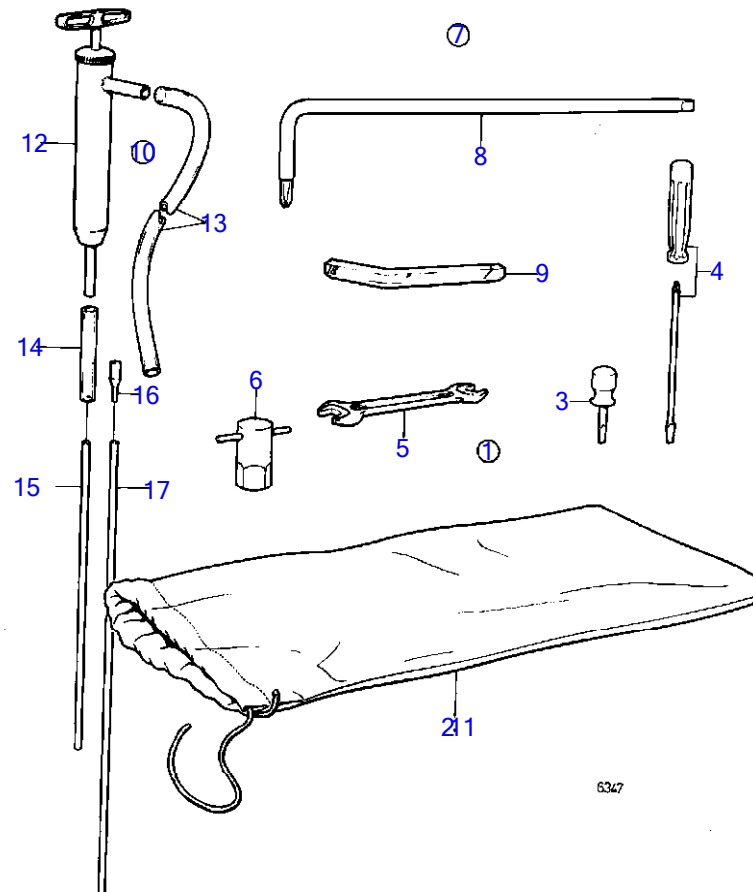

6068

AQ175A

RÉF	No Pièce	QTÉ	DÉSIGNATION	NOTES
1	828763	X	Pompe drain	12V
2	(828797)	X	Ventilateur	12V, Référence hors de gamme
3	828798	X	Kit montage	
4	828807	X	Flexible d'aération	L=5000mm

AQ175A

RÉF	No Pièce	QTÉ	DÉSIGNATION	NOTES
1	843114	1	Pompe vidange huile	12V
2		1	· moteur electrique	12V
3	(844014)	2	· · Jeu balais	Référence hors de gamme
4	(844015)	1	· · Corps pompe	Référence hors de gamme
5	844022	1	· · Kit impulseur	
6	844017	1	· · Rondelle usure	
7	844016	1	· · Rondelle usure	
8		1	· · joint torique	
9	844018	1	· · Gaine	
10	844021	4	· · Vis	
11		1	· · bague d'etancheite	
12		1	· · rondelle d'arret	
13	(844019)	1	· · Bague défectrice	Référence hors de gamme
14	844020	2	· · Vis	
15	843113	1	· Faisceau de câble	
16		1	· · battery terminal	Remplace par 1pc 844280, 1pc 844278, +
		1	· · battery terminal	Remplace par 1pc 844280, 1pc 844279
	844280	2	· · Clip	Nouv. mod.
17	(844279)	1	· · Isolation	Référence hors de gamme, Nouv. mod. noir
	(844278)	1	· · Isolation	Référence hors de gamme, Nouv. mod. rouge
18		X	·	L=3000mm
19	943471	3	· Collier serrage	