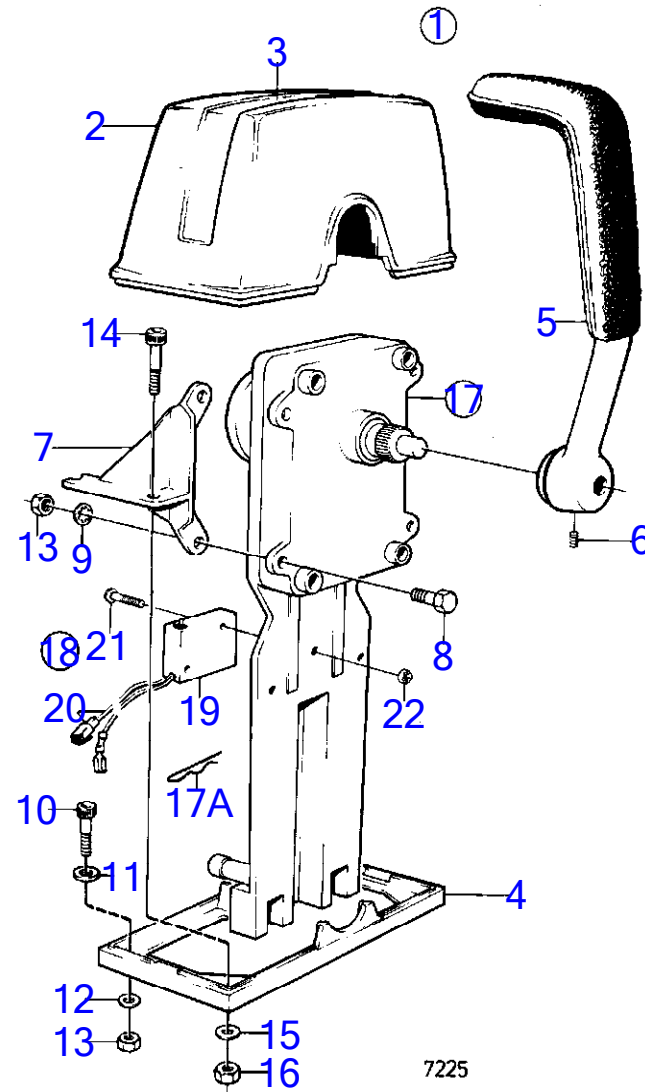

AQ175A

RÉF	No Pièce	QTÉ	DÉSIGNATION	NOTES
1	851602	1	Kit montage	
2	839472	1	· Gaine extérieure	
3		1	· Autocollant	
4	839474	1	· Tôle	
5	839475	1	· Levier	
6	839693	1	· Vis verrouillage	M8
10	947671	2	· Vis à six pans creux	
11	940090	2	· Rondelle	
12	960138	2	· Rondelle	
13	955780	2	· Écrou hexagonal	
14	947671	2	· Vis à six pans creux	
15	960138	2	· Rondelle	
16	955780	2	· Écrou hexagonal	
17	851600	1	Commande	
17A	852924	1	· Clip	
18	841165	1	Contact	Poste de commande 1.
19	850200	1	· Interrupteur à bascu	
20		X	· cables et cosses	Voir groupe 3
21	946177	2	· Vis empreinte crucif	
22	947536	2	· Écrou hexagonal