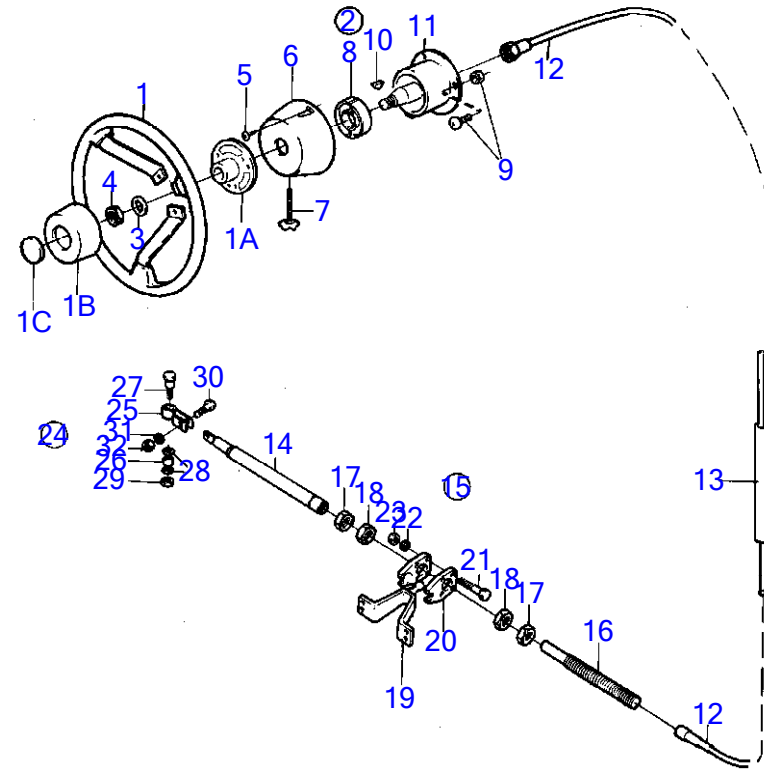

7533

AQ175A

RÉF	No Pièce	QTÉ	DÉSIGNATION	NOTES
1	(850936)	1	Volant de direction	Référence hors de gamme
1A		1	· Moyeu de volant	
1B	(828943)	1	· Coussin au volant	Référence hors de gamme
1C	(850938)	1	· Embleme	Référence hors de gamme
2	853182	1	Kit montage	90°
	853183	1	Kit montage	70°
3		1	· rondelle	
4		1	· écrou	
5		2	· screw	
6		1	· couvercle	
7		1	· vis de frein	
8		1	· frein	
9		4	· vis et écrou	
10		1	· cle	
11	853181	1	Boitier direction	
12	853185	X	Câble de direction	L=3000mm
	853186	X	Câble de direction	L=3250mm
	853187	X	Câble de direction	L=3500mm
	853188	X	Câble de direction	L=3750mm
	853189	X	Câble de direction	L=4000mm
	853190	X	Câble de direction	L=4250mm
	853191	X	Câble de direction	L=4500mm
	853192	X	Câble de direction	L=4750mm
	853193	X	Câble de direction	L=5000mm
	853194	X	Câble de direction	L=5500mm
	853195	X	Câble de direction	L=6000mm
	853196	X	Câble de direction	L=6500mm
	853197	X	Câble de direction	L=7000mm
	853286	X	Câble de direction	L=7500mm
	853287	X	Câble de direction	L=8000mm
	853288	X	Câble de direction	L=8500mm
	853289	X	Câble de direction	L=9000mm
13	(853291)	1	Unité ds	Référence hors de gamme, Seulement pour pont superieur.
14	(851059)	1	Vérin de direction	Référence hors de gamme, Pour montage a babord.
	(851147)	1	Vérin de direction	Référence hors de gamme, Pour montage a tribord.
15	(853290)	1	Fixation arrière	Référence hors de gamme
16	850771	1	· Fixation	
17	850778	2	· Écrou	
18	853306	2	· Écrou	
19	851093	1	· Console	
20	(851077)	2	· Fixation	Référence hors de gamme
21	940101	4	· Vis à tête hexagonal	
22	941906	4	· Rondelle élastique	
23	955781	4	· Écrou hexagonal	
24	851122	1	· Jeu rotules	
25		1	· bracket