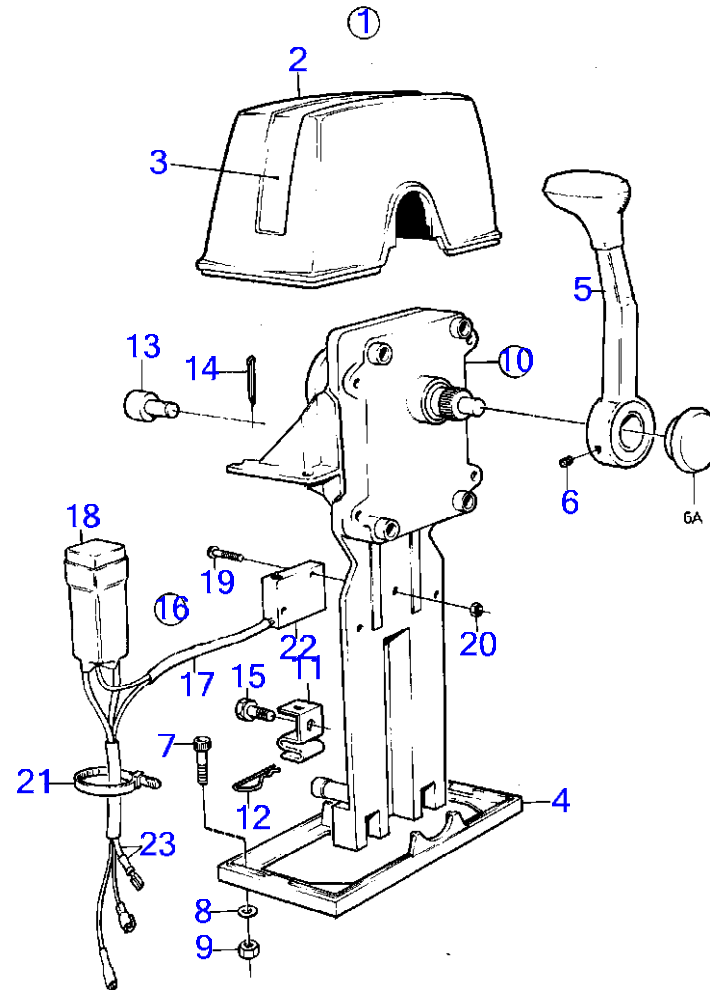

7602

AQ175A

RÉF	No Pièce	QTÉ	DÉSIGNATION	NOTES
1	851602	1	Kit montage	Simple
2	839472	1	· Gaine extérieure	
3		1	· Autocollant	
4	839474	1	· Tôle	
5		1	· Levier	
6A	853004		Bouton-poussoir	
6	839693	1	· Vis verrouillage	
7	947671	4	· Vis à six pans creux	
8	960138	4	· Rondelle	
9	955780	4	· Écrou hexagonal	
10	851600	1	Commande	
11	853423	1	· Retenue	
12	852924	1	· Clip	
13	839638	1	· Dé	
14	17253	1	· Goupille fendue	
15	839664	1	Vis	
16	839641	1	Contact posit.neutre	
17	(839619)	1	· Kit cables	Référence hors de gamme
18	1501832	1	· Relais	
19	946177	2	· Vis empreinte crucif	
20	947536	2	· Écrou hexagonal	
21	948210	X	· Serre-câble	
22	850200	1	· Interrupteur à bascu	
23		X	cables et cosses	Voir groupe 3