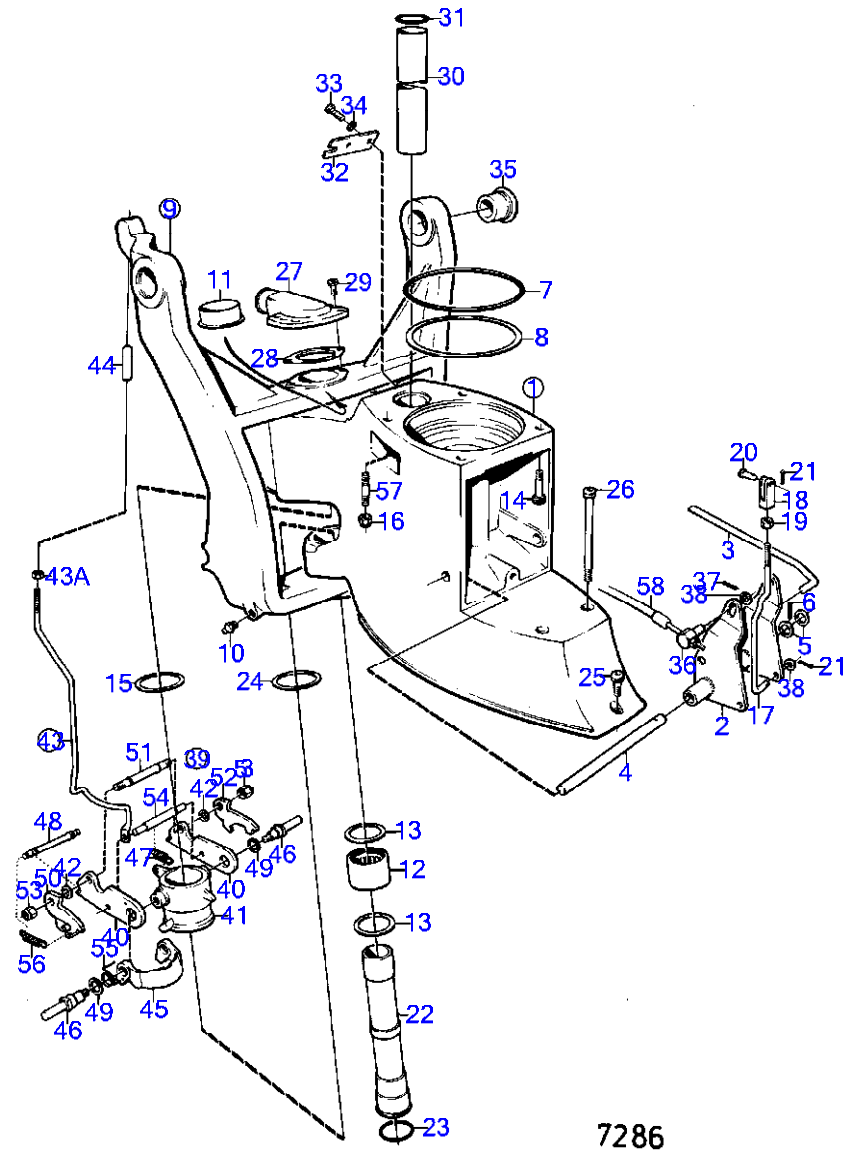

7286

RÉF	No Pièce	QTÉ	DÉSIGNATION	Voir	NOTES
1	832682	1	Boitier intermediair		
2	897829	1	· Étrier de changement		
3	814397	1	· Tige d'accouplement		
4	897447	1	· Arbre		
5	897511	2	· Rondelle		
6	17253	1	· Goupille fendue		
7	925259	1	Joint torique		
8	967352	X	Cale réglage		E=0,05mm
	943866	X	Cale réglage		E=0,1mm
	943867	X	Cale réglage		E=0,2mm
	943868	X	Cale réglage		E=0,4mm
9	875365	1	Fourche		
10	940194	1	· Graisseur		
11	814388	1	· Bague		
12	183391	1	· Roulements à aiguill		
13	181620	2	· Bague étanchéité		
14	941807	2	Vis à six pans creux		
15	814390	2	Rondelle plastique		
16	941885	2	Contre-écrou		
17	897448	1	Tige réglage		
18	813954	1	Fourche		
19	940190	1	Écrou hexagonal		
20	192662	1	Goupille fendue		
21	17253	2	Goupille fendue		
22	814386	1	Fusée de direction		
23	941820	1	Joint torique		
24	897696	1	Rondelle		
25	941809	1	Vis à six pans creux		
26	941808	2	Vis à six pans creux		
27	851766	1	Raccord flexible		Voir groupe 4A
28	814356	1	Étanchéité		
29	941813	2	Vis à six pans creux		
30	897644	1	Tuyau		
31	125017	2	Joint torique		
32	(897457)	1	Support câbles		Référence hors de gamme
33	940168	2	Vis à tête hexagonal		
35	876278	2	Jeu de bagues		
36	804312	1	Dé		
37	907834	1	Goupille fendue		(17276)
38	940191	2	Rondelle		
39	814434	1	Butée d'inversion		
40	814391	2	· Loquet		
41	814389	1	· Manchon de palier		
42	814422	2	· Rondelle entretoise		
43	852046	1	· Tige-poussoir		(814421)
43A	940197	1	· Écrou hexagonal