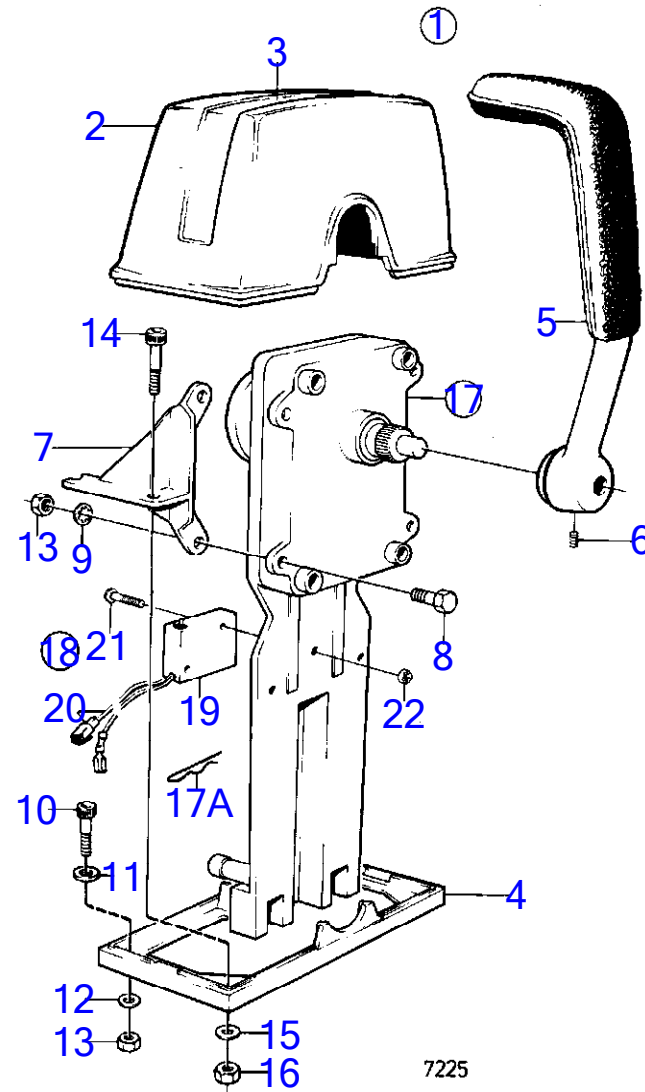

AQ175A

RÉF	No Pièce	QTÉ	DÉSIGNATION	Voir	NOTES
1	839470	1	Kit montage		
2	839472	1	· Gaine extérieure		Remp. par 851602
4	839474	1	· Tôle		
5	839475	1	· Levier		
6	(946786)	1	· Vis butée		M5, Référence hors de gamme
	839693	1	· Vis verrouillage		M8
7	(839480)	1	· Console		Marque 839480, Référence hors de gamme
	(839481)	1	· Console		Marque 839481, Référence hors de gamme
8	955244	4	· Vis à tête hexagonal		
9	(955946)	4	· Rondelle dentée		Référence hors de gamme
10	947671	2	· Vis à six pans creux		
12	960138	2	· Rondelle		
13	955780	6	· Écrou hexagonal		
14	947672	2	· Vis à six pans creux		
15	960139	2	· Rondelle		
16	955781	2	· Écrou hexagonal		
17	839469	1	Commande		Remp. par 851600
				17025	
				17025	
18	841165	1	Contact		Poste de commande 1.
19	850200	1	· Interrupteur à bascu		
20		X	· cables et cosses		Voir groupe 3
21	946177	2	· Vis empreinte crucif		
22	947536	2	· Écrou hexagonal		