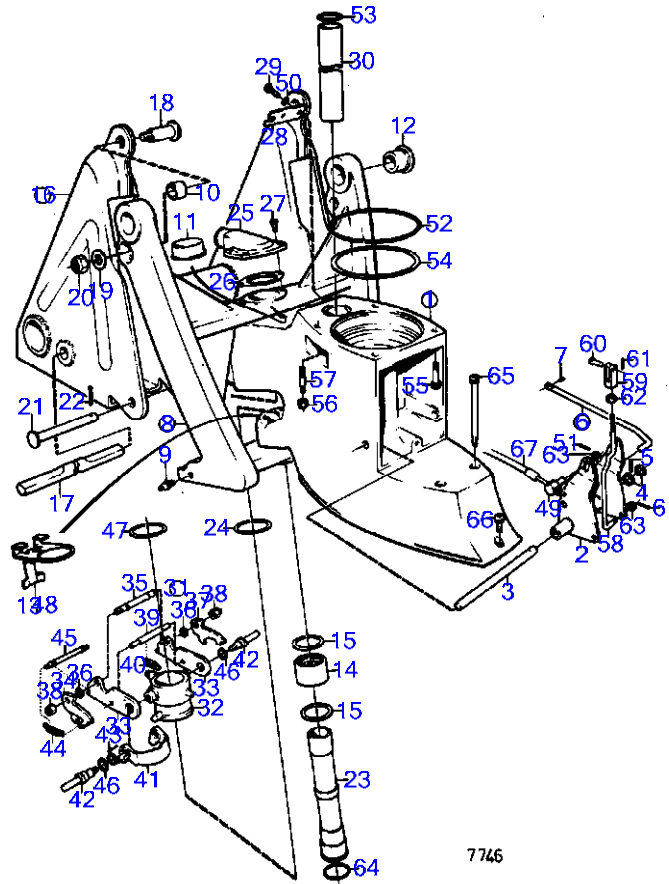

7746

RÉF	No Pièce	QTÉ	DÉSIGNATION	NOTES
1	852851	1	Boitier intermediair	
2	897829	1	· Étrier de changement	
3	897447	1	· Arbre	
4	897511	2	· Rondelle	
5	17253	1	· Goupille fendue	
6	851412	1	· Barre de blocage de	
7	967556	1	· · Goupille tubulaire	
8	852869	1	Fourche	
9	940194	1	· Graisseur	
10	852912	2	· Bague	
11	853062	1	· Bague de palier	
12	853223	2	Bague	
13	851426	1	Rondelle guide	
14	183391	1	Roulements à aiguill	
15	181620	2	Bague étanchéité	
16	852769	1	Fixation de cylindre	Remplace par 1pc 853310 fixation + 2pcs 853308 vis + 2pcs 853309 goupille fendue.
	853310	1	Fixation de cylindre	PZ 29003011-
17		1	· arbre	
18	852751	2	Vis d'appui	
	853308	2	Vis d'appui	PZ 29003011-
19	853071	2	Rondelle	
20	946672	2	Contre-écrou	
21	852749	2	Boulon à trou goupil	
	853309	2	Boulon à trou goupil	PZ 29003011-
22	967707	2	Goupille fendue	
23	814386	1	Fusée de direction	
24	897696	2	Rondelle	
25	851766	1	Raccord flexible	
26	814356	1	Étanchéité	
27	941813	2	Vis à six pans creux	
28	853078	1	Support câbles	
29	940168	2	Vis à tête hexagonal	
30	897644	1	Tuyau	
31	851422	1	Butée d'inversion	
32	851402	1	· Manchon de palier	
33	814391	2	· Loquet	
34	814392	1	· Mousqueton	
35	814419	1	· Arbre	
36	814422	2	· Rondelle entretoise	
37	814393	1	· Mousqueton	
38	943197	2	· Contre-écrou	
39	851424	1	· Bras butée	
40	832534	1	· Ressort	
41	851403	1	· Étrier verrouillage	
42	851423	2	· Fusée	
43	814396	1	· Ressort