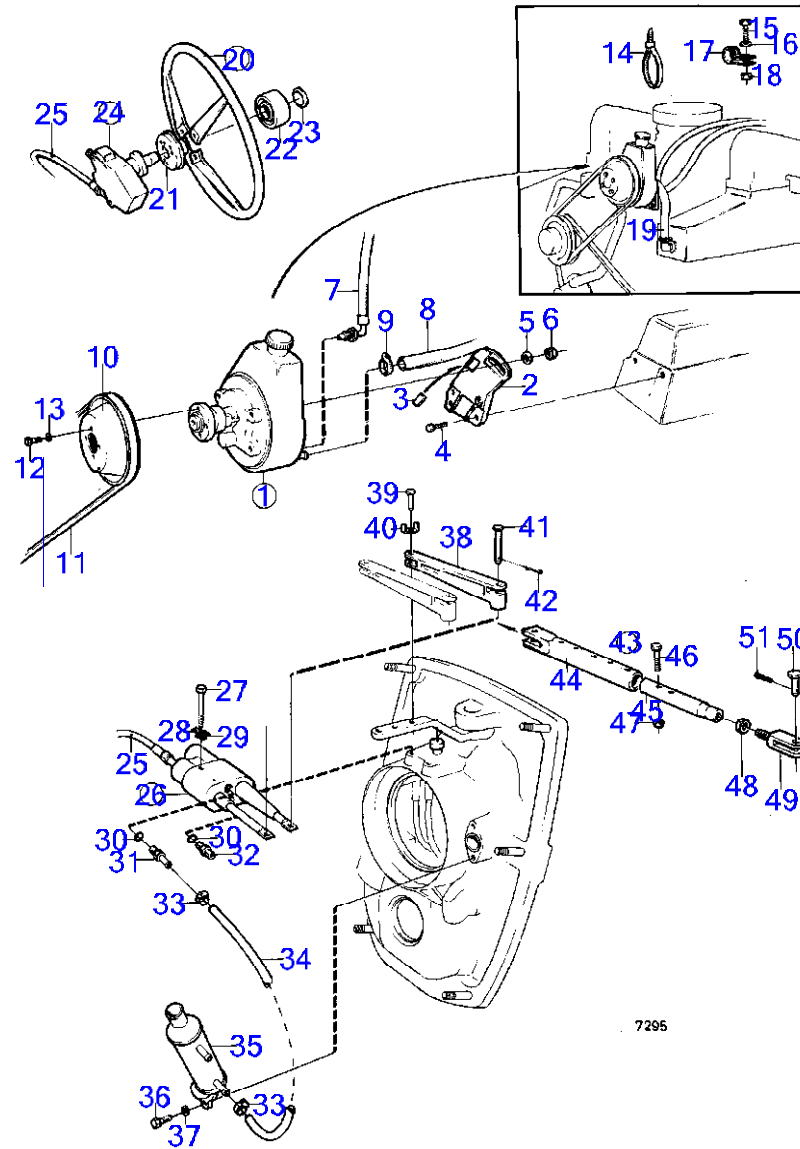

AQ175A

RÉF	No Pièce	QTÉ	DÉSIGNATION	Voir	NOTES
41	940115	X	Vis à tête hexagonal		Voir groupe 2B
42	961669	X	Collier serrage		Voir groupe 2B
43	(851367)	1	Servovalve	17007	Référence hors de gamme

AQ175A

RÉF	No Pièce	QTÉ	DÉSIGNATION	Voir	NOTES
1	(838310)	1	Servopompe	17010	Référence hors de gamme
	855860	1	Servopompe	17010	
2	(855847)	1	Console		Référence hors de gamme
3	855868	1	Tole support		
4	955535	3	Vis à tête hexagonal		
5	(11975)	2	Rondelle		Référence hors de gamme
6	963107	2	Contre-écrou		
7	855270	1	Durit refoulement		Anc. mod.
	853454	1	Durit refoulement		Nouv. mod.
8	838311	X	Flexible de retour		L=1800mm
9	961664	1	Collier serrage		
10	(855353)	1	Poulie		Référence hors de gamme
11	966387	1	Courroie trapézoïdal		L=1050mm
12	955293	4	Vis à tête hexagonal		
13	941907	4	Rondelle élastique		
14	948210	X	Serre-câble		
15	955512	1	Vis à tête hexagonal		
16	955893	1	Rondelle		
17	949386	1	Collier serrage		
18	955825	1	Écrou hexagonal		
19	952970	X	Flexible		L=500mm
20	(850936)	1	Volant de direction		Référence hors de gamme
21	(828943)	1	Coussin au volant		Référence hors de gamme
22	(850938)	1	Embleme		Référence hors de gamme
23	853160	1	Rondelle verrouillag		
24	850809	1	Tête de commande		
				17011	
25	853185	X	Câble de direction		L=3000mm
	850811	X	Câble de direction		L=3300mm
	853188	X	Câble de direction		L=3750mm
	853189	X	Câble de direction		L=4000mm
	853190	X	Câble de direction		L=4250mm
	850815	X	Câble de direction		L=4500mm
	850816	X	Câble de direction		L=4800mm
	853193	X	Câble de direction		L=5000mm
	853194	X	Câble de direction		L=5500mm
	853195	X	Câble de direction		L=6000mm
	828866	X	Câble de direction		L=6750mm
	853287	X	Câble de direction		L=7900mm
	853288	X	Câble de direction		L=8500mm
26	(852741)	1	Vérin de direction		Référence hors de gamme
	(853307)		Kit reparation		Référence hors de gamme
27	968247	2	Vis à tête hexagonal		
28	853254	2	Gache		