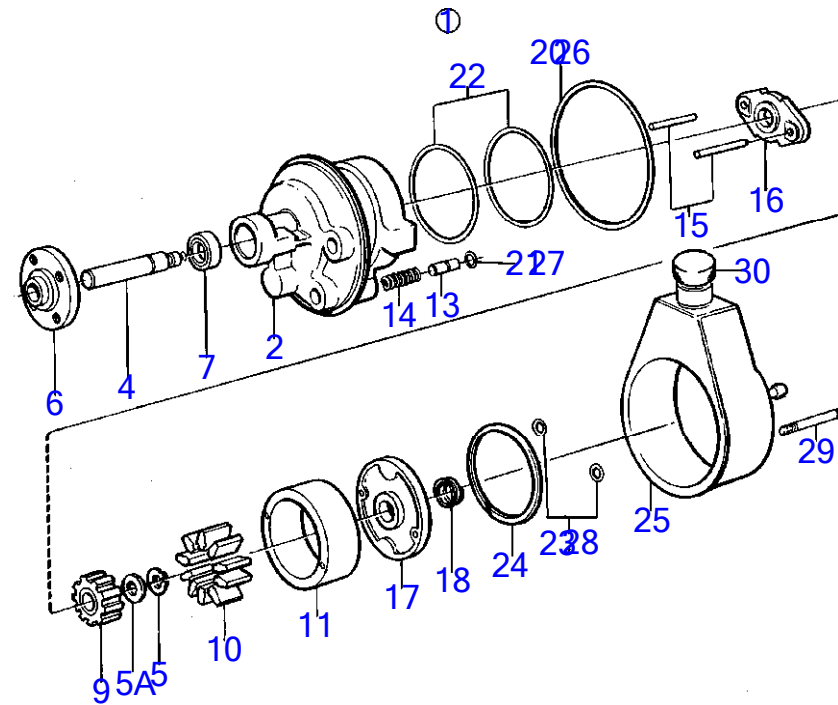

7222

RÉF	No Pièce	QTÉ	DÉSIGNATION	NOTES
1	841984	1	Servopompe	
2		1	· boîtier	
3		1	· kit d'arbre	
4		1	· arbre d'entraînement	
5	273881	1	· Kit bague	
5A	(1272634)	X	· Rondelle ajustée	E=0,05mm, Référence hors de gamme
5	(1272635)	X	· Rondelle ajustée	E=0,1mm, Référence hors de gamme
	(1272636)	X	· Rondelle ajustée	E=0,2mm, Référence hors de gamme
	(1272637)	X	· Rondelle ajustée	E=0,3mm, Référence hors de gamme
6		1	· moyeu	
7	1272412	1	· Joint	
8		1	· kit rotor	
9		1	· rotor	
10		1	· vanne	
11		1	· bague	
12	(273905)	1	· Kit soupapes	Référence hors de gamme
13		1	· vanne	
14		1	· ressort	
15	(1272427)	2	· Goupille cylindrique	Référence hors de gamme
16	(1329586)	1	· Tôle	Référence hors de gamme
17	(1329588)	1	· Plateau pression	Référence hors de gamme
18	(1329589)	1	· Anneau verrouillage	Référence hors de gamme
19	1272411	1	· Kit plombage	
20		1	· joint torique	
21		1	· joint torique	
22		2	· joint torique	
23		2	· joint torique	
24	(1272431)	1	· Anneau verrouillage	Référence hors de gamme
25	(273906)	1	· Kit pièce réchange	Référence hors de gamme
26		1	· joint torique	
27		1	· joint torique	
28		2	· joint torique