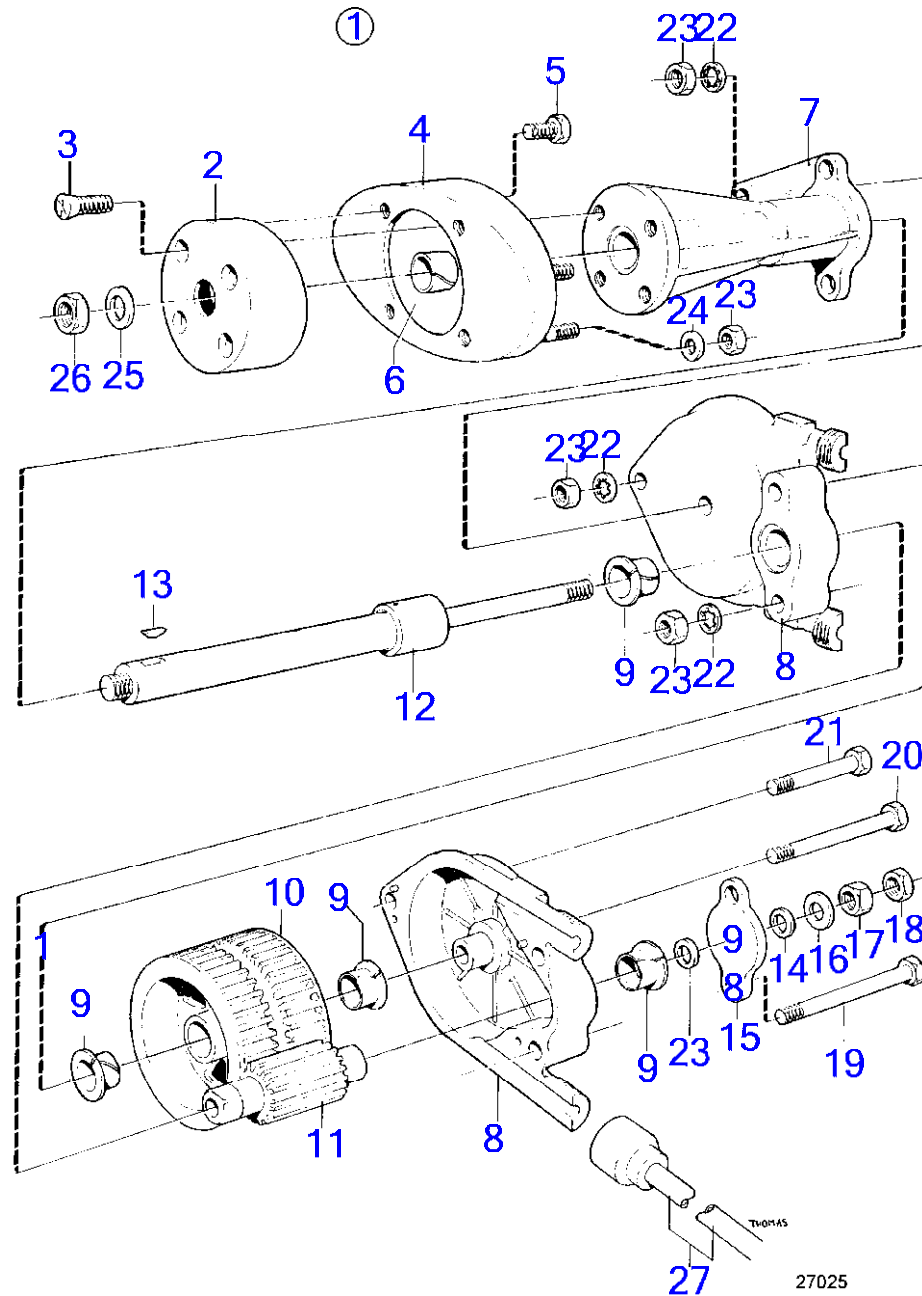

RÉF	No Pièce	QTÉ	DÉSIGNATION	NOTES
1	850809	1	Tête de commande	
2		1	· plaque de montage	
3	(941462)	4	· Vis	Référence hors de gamme
4		1	· bracket	
5	(955655)	4	· Vis à tête hexagonal	Référence hors de gamme
6	(839724)	1	· Bague	Référence hors de gamme
7		1	· bracket	
8		2	· boitier	
9	(828155)	4	· Bague	Référence hors de gamme
10		1	· pignon	
11		1	· pignon	
12		1	· arbre	
13	835059	1	· Clé	
14	(839725)	2	· Rondelle glissement	Référence hors de gamme
15		1	· thrust plate	
16	940097	1	· Rondelle	
17	(955848)	1	· Écrou hexagonal	Référence hors de gamme
18	(955858)	1	· Écrou	Référence hors de gamme
19	(955670)	2	· Vis	Référence hors de gamme
20	(955668)	1	· Vis à tête hexagonal	Référence hors de gamme
21	(955665)	1	· Vis	Référence hors de gamme
22	(955949)	4	· Rondelle dentée	Référence hors de gamme
23	955847	8	· Écrou hexagonal	
24	955894	4	· Rondelle	
25	960145	1	· Rondelle	
26	940154	1	· Écrou hexagonal	
27	(839727)	1	· Tube plastique	Référence hors de gamme