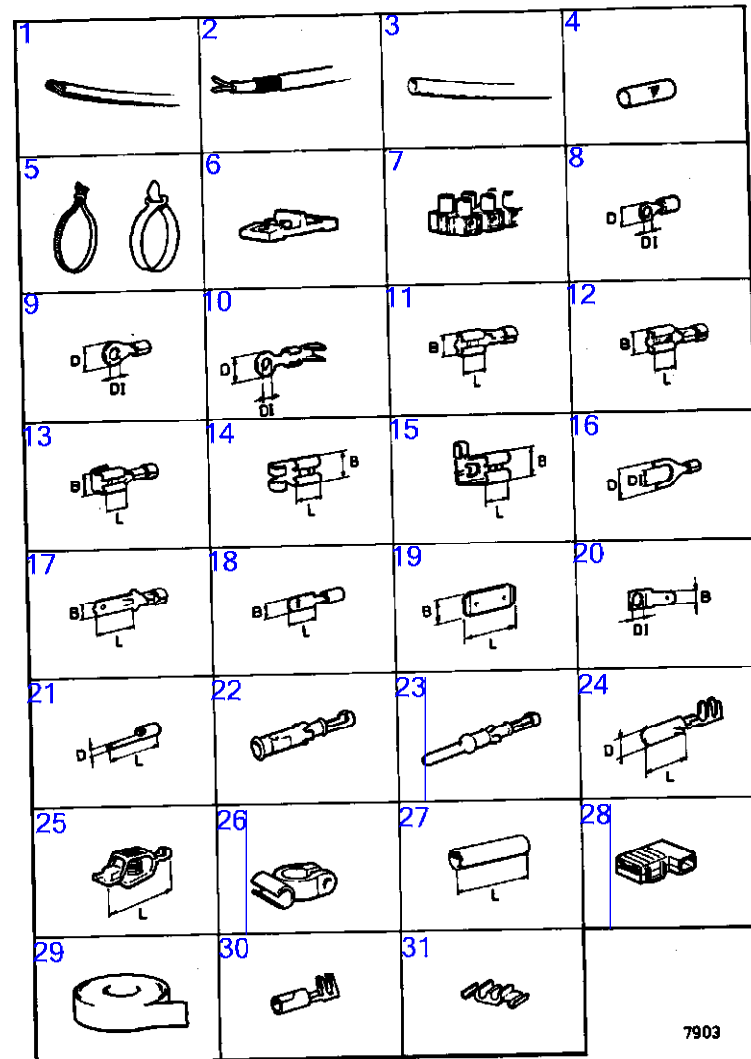

RÉF	No Pièce	QTÉ	DÉSIGNATION	Voir	NOTES
1	(841211)	1	Panneau		Référence hors de gamme
2	(841075)	1	· Tôle instrument		Référence hors de gamme
3	(835655)	1	· Tableau bord		Référence hors de gamme
4	(192451)	1	· Ampoule		Référence hors de gamme
5	841954	1	· Porte-lampe		
6	(835654)	1	· Thermometre		Référence hors de gamme
7	(192451)	1	· Ampoule		Référence hors de gamme
8	841954	1	· Porte-lampe		
9	841938	1	· Compte-tours		Remplace par 1pc 841938 compte-tours avec instructions de montage, 9 cosses de cable 881493, 1 cosse de cable 881483, 1pc douille de protection 949597, 2X120mm FIL electrique violet 965754 et 2X120mm de fil electrique noir, (835653)
10	(192451)	1	· Ampoule		Référence hors de gamme
11	841954	1	· Porte-lampe		
12	835656	1	· Voltmetre		
13	(192451)	1	· Ampoule		Référence hors de gamme
14	841954	1	· Porte-lampe		
15	835967	1	· Rondelle de recouvre		
16	835968	1	· Film		
17	824963	1	· Verrouillage de déma		Marque bosch.
18	(831606)	2	· Clé		Indiquer le code de cle a la commande, Référence hors de gamme
			bulletin P-36-4-1	P-36-4-1-EN	Numéros de référence annulés pour les clés
19	(831536)	1	· Écrou		Référence hors de gamme
20	(827769)	1	· Collerette		Référence hors de gamme
21	(875819)	1	· Rupteur		Référence hors de gamme
22	843002	1	· Écrou		
23	837726	1	· Bouton		
24	841073	2	· Porte-fusible		
25	841518	2	· Fusible		(841076)
26	944540	4	· Vis		
27		1	· faisceau de cable		
28		X	· cables et cosses	16982	

7903