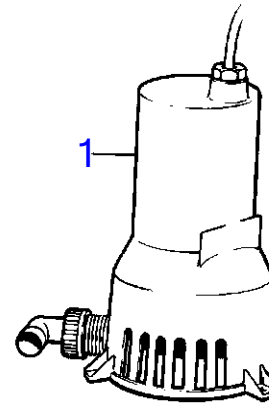

6068

AQ175A

RÉF	No Pièce	QTÉ	DÉSIGNATION	NOTES
1	828763	X	Pompe drain	12V
2	(828797)	X	Ventilateur	12V, Référence hors de gamme
3	828798	X	Kit montage	
4	828807	X	Flexible d'aération	L=5000mm