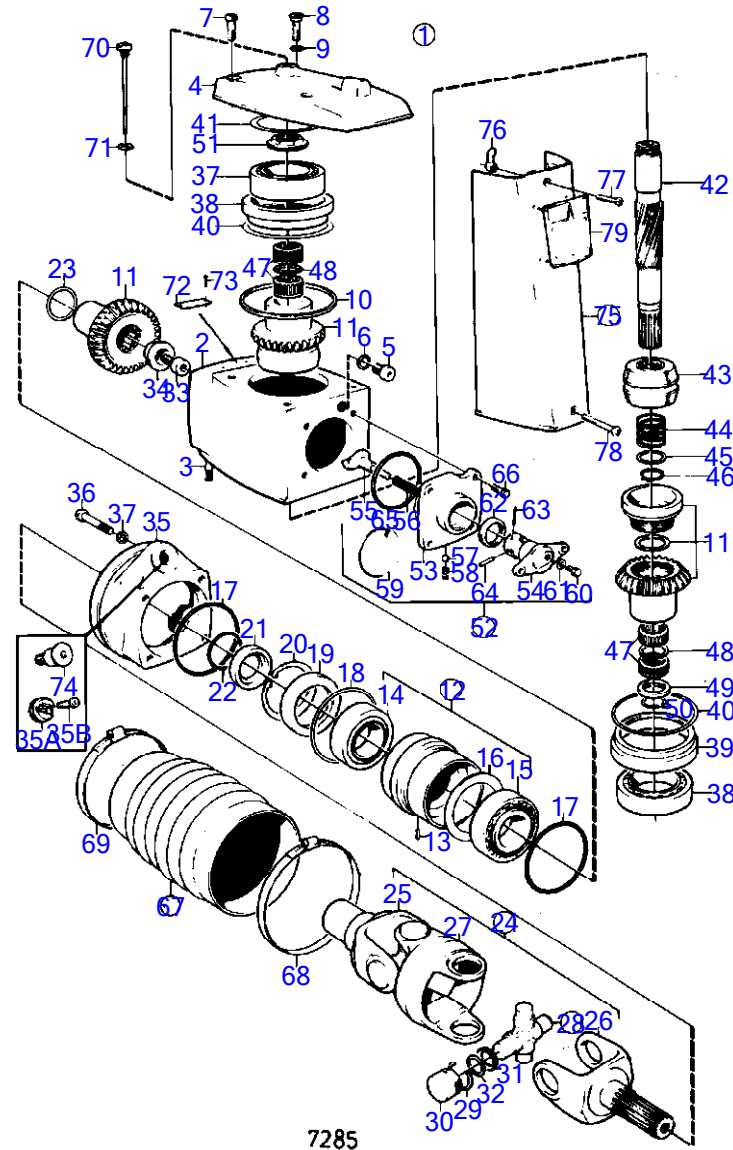

RÉF	No Pièce	QTÉ	DÉSIGNATION	Voir	NOTES
1	850460	1	Engrenage supérieur		Remplace par 1pc 851340, 1pc 851267., PZ-2898014
	851340	1	Engrenage supérieur		PZ2898015-
2	(832674)	1	· Isolant		Référence hors de gamme
3	941814	2	· Goujon	16995	
4	832667	1	· Couvercle boîte vite		
5	814179	1	· Tampon		
6	897682	1	· Joint		
7	941807	3	· Vis à six pans creux		
8	814643	1	· Vis creuse		
9	955989	1	· Joint torique		
10	832669	1	· Joint		
11	839027	1	· Jeu pignons		
12	875425	1	· Presse-étoupe		
13	951940	1	· Goupille tubulaire		
14	183247	1	· Roulement à rouleaux		
15	183668	1	· Roulement à rouleaux		
16	897772	1	· Déflecteur d'huile		Anc. mod.
17	925256	2	· Joint torique		
18	941826	X	· Cale réglage		E=0,05mm
	941827	X	· Cale réglage		E=0,2mm
	948230	X	· Cale réglage		E=0,35mm
19	839253	1	· Bague étanchéité		
20	914538	1	· Circlip		
21	832675	1	· Rondelle		
22	956000	1	· Joint torique		
23	943871	X	· Cale réglage		E=0,05mm
	943872	X	· Cale réglage		E=0,1mm
	943873	X	· Cale réglage		E=0,2mm
24	839028	1	· Cardan		
			bulletin P-44-1-5	P-44-1-5-EN	Joint cardan
25	853560	1	· Kit fourche de carda		
			bulletin P-44-1-5	P-44-1-5-EN	Joint cardan
26	839026	1	· Fourche		
27	897706	1	· Pièce intermédiaire		
28	897707	2	· Croisillon		Remplace par 853255., PZ-28159836
	853255	2	· Croisillon		PZ28159837-
29	(897776)	4	· Anneau verrouillage		Pour 897707, Référence hors de gamme
	(853331)	4	· Anneau verrouillage		Pour 853255., Référence hors de gamme
30		8	· roulement a aiguilles		
31		8	· bague de protection		
32		8	· bague en liege		
33	(851293)	1	· Vis		Référence hors de gamme
34	839013	1	· Rondelle		
35	(839589)	1	· Bague serrage		PZ-2898014, Référence hors de gamme
	851265	1	· Bague serrage		PZ2898015-
35A	852705	1	· Goupille-guide		PZ2898015-