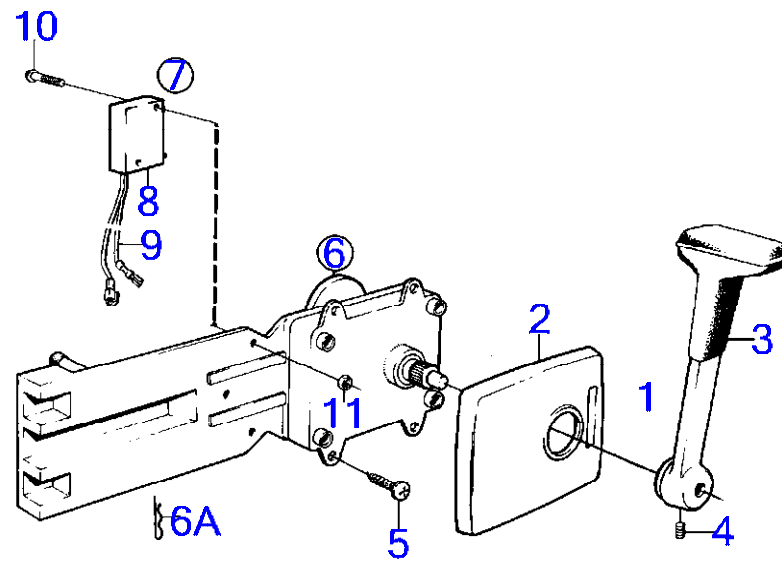

7224

AQ175A

RÉF	No Pièce	QTÉ	DÉSIGNATION	NOTES
1	851604	2	Kit montage	
2	839518	2	· Gaine extérieure	
3	839520	2	· Levier	
4	839693	2	· Vis verrouillage	M8
5	955142	8	· Vis empreinte crucif	
6	851601	2	Commande	
6A	852924	1	· Clip	
7	841165	1	Contact	Poste de commande 1.
	841166	1	Contact	Poste de commande 2.
8	850200	2	· Interrupteur à bascu	
9		X	· cables et cosses	Voir groupe 3
10	946177	4	· Vis empreinte crucif	
11	947536	4	· Écrou hexagonal