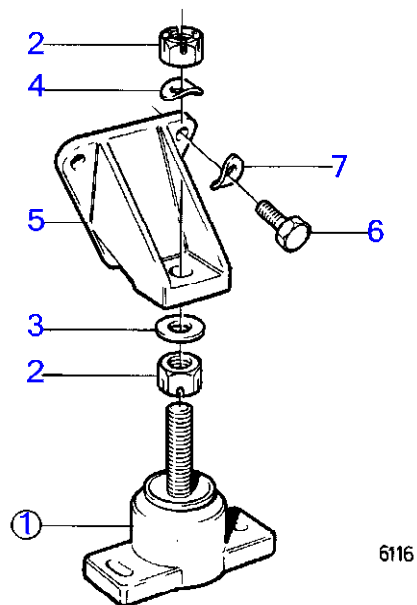

6116

AQ175A

RÉF	No Pièce	QTÉ	DÉSIGNATION
1	835449	2	Coussin caoutchouc
2	944236	4	Contre-écrou
3	955900	2	Rondelle
4	941912	2	Rondelle élastique
5	835459	2	Silentbloc moteur
6	955535	6	Vis à tête hexagonal
7	942336	6	Rondelle élastique