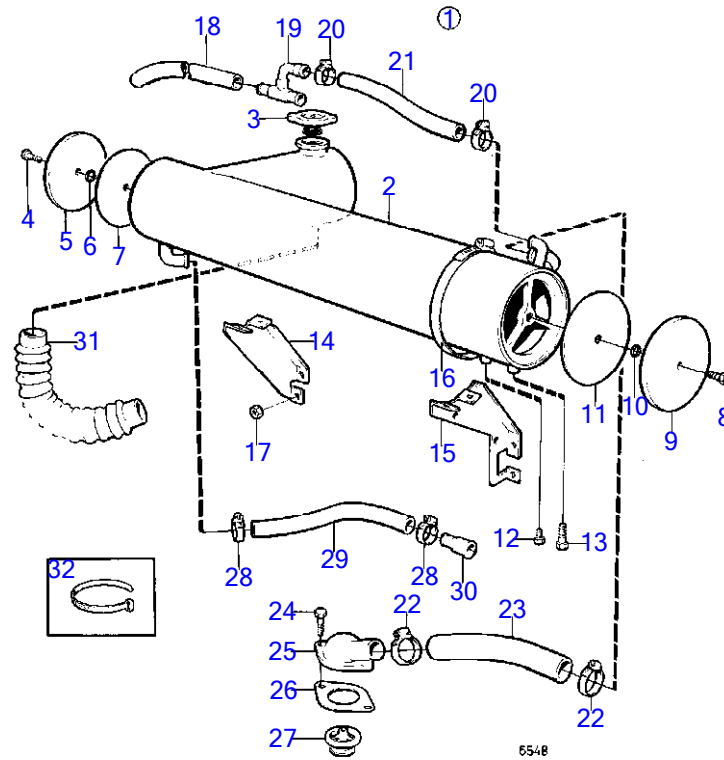

AQ175A

RÉF	No Pièce	QTÉ	DÉSIGNATION	NOTES
1	(841712)	1	Kit de refroidisseme	Référence hors de gamme
2		1	· boîtier	
3	841917	1	· Bouchon pression	
4	(841068)	1	· Boulon	Référence hors de gamme
5	841911	1	· Gaine	
6	925054	1	· Joint torique	
7	841912	1	· Joint	
8	(841068)	1	· Boulon	Référence hors de gamme
9	841911	1	· Gaine	
10	925054	1	· Joint torique	
11	841912	1	· Joint	
12	192154	1	· Tampon	
13	841063	1	· Anode de zinc	
14	(841706)	1	· Console	Référence hors de gamme
15	(841707)	1	· Console	Référence hors de gamme
16	834718	2	· Collier serrage	
17	955847	1	· Écrou hexagonal	
18	952970	1	· Flexible	L=381mm
19	(841914)	1	· Tuyau-t	Référence hors de gamme
20	961669	2	· Collier serrage	
21	952972	1	· Flexible	L=292mm
22	961669	2	· Collier serrage	
23	(952975)	1	· Flexible	Référence hors de gamme, L=210mm
24	940114	1	· Vis à tête hexagonal	
25	(841916)	1	· Boîtier thermostat	Référence hors de gamme
26	835417	1	· Joint	
27	418991	1	· Thermostat	
28	961669	2	· Collier serrage	
29	952972	1	· Flexible	L=356mm
30	(841918)	1	· Adaptateur tubulaire	Référence hors de gamme
31	841915	1	· Flexible	
32	948210	1	· Serre-câble