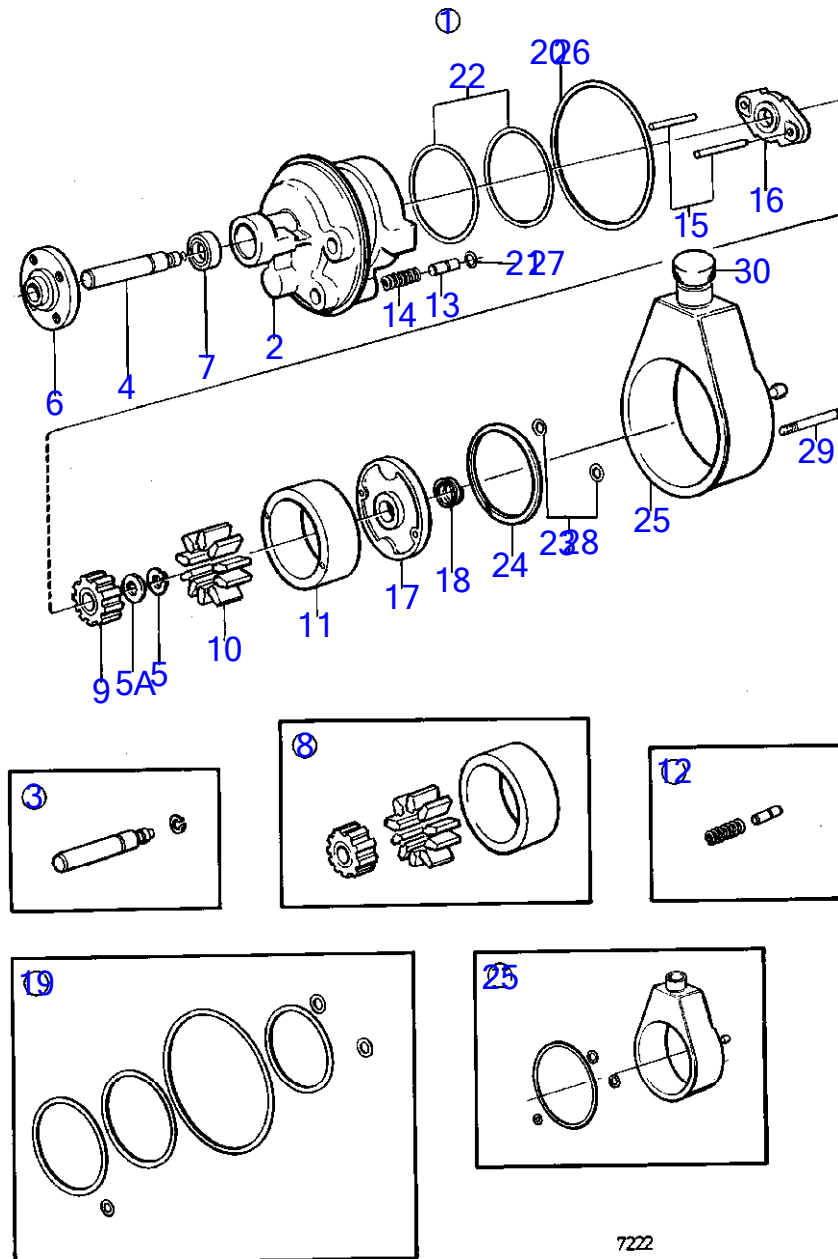

7222

RÉF	No Pièce	QTÉ	DÉSIGNATION	NOTES
1	851698	1	Servopompe	Remp. par 841984
2		1	· boîtier	
3	(1272417)	1	· Kit d'essieu moteur	Référence hors de gamme
4		1	· · arbre d'entraînement	
5	(1272423)	1	· · Anneau verrouillage	Référence hors de gamme
5A	(1272634)	X	· Rondelle ajustée	E=0,05mm, Référence hors de gamme
5	(1272635)	X	· Rondelle ajustée	E=0,1mm, Référence hors de gamme
	(1272636)	X	· Rondelle ajustée	E=0,2mm, Référence hors de gamme
	(1272637)	X	· Rondelle ajustée	E=0,3mm, Référence hors de gamme
6		1	· moyeu	
7	1272412	1	· Joint	
8	(1272415)	1	· Kit rotor	Référence hors de gamme
9		1	· · rotor	
10		1	· · vanne	
11		1	· · bague	
12	(1272419)	1	· Kit soupapes	Référence hors de gamme
13		1	· · vanne	
14		1	· · ressort	
15	(1272427)	2	· Goupille cylindrique	Référence hors de gamme
16	(1272428)	1	· Tôle	Référence hors de gamme
17	(1272429)	1	· Tôle	Référence hors de gamme
18	(1329589)	1	· Anneau verrouillage	Référence hors de gamme
19	1272411	1	· Kit plombage	
20		1	· · joint torique	
21		1	· · joint torique	
22		2	· · joint torique	
23		2	· · joint torique	
24	(1272431)	1	· · Anneau verrouillage	Référence hors de gamme
25	1272421	1	· Kit réservoir d'huile	
26		1	· · joint torique	
27		1	· · joint torique	
28		2	· · joint torique