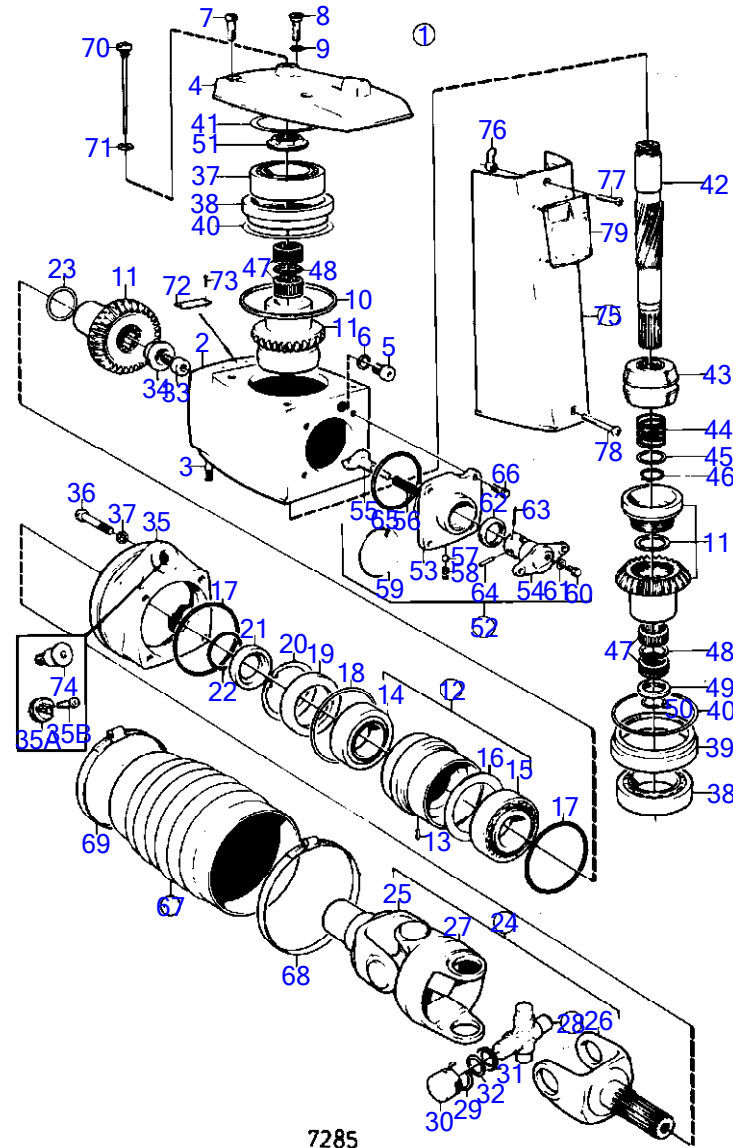

RÉF	No Pièce	QTÉ	DÉSIGNATION	Voir	NOTES
1	851340	1	Engrenage supérieur		
2	(832674)	1	· Isolant		Référence hors de gamme
3	941814	2	· Goujon	16995	
4	832667	1	· Couvercle boîte vite		
5	814179	1	· Tampon		
6	897682	1	· Joint		
7	941807	3	· Vis à six pans creux		
8	814643	1	· Vis creuse		
9	955989	1	· Joint torique		
10	832669	1	· Joint		
11	839027	1	· Jeu pignons		
12	875425	1	· Presse-étoupe		
13	951940	1	· Goupille tubulaire		
14	183247	1	· Roulement à rouleaux		
15	183668	1	· Roulement à rouleaux		
16	897772	1	· Déflecteur d'huile		Anc. mod.
17	925256	2	· Joint torique		
18	941826	X	· Cale réglage		E=0,05mm
	941827	X	· Cale réglage		E=0,2mm
	948230	X	· Cale réglage		E=0,35mm
19	839253	1	· Bague étanchéité		
20	914538	1	· Circlip		
21	832675	1	· Rondelle		
22	956000	1	· Joint torique		
23	943871	X	· Cale réglage		E=0,05mm
	943872	X	· Cale réglage		E=0,1mm
	943873	X	· Cale réglage		E=0,2mm
24	839028	1	· Cardan		
			bulletin P-44-1-5	P-44-1-5-EN	Joint cardan
25	853560	1	· Kit fourche de carda		
			bulletin P-44-1-5	P-44-1-5-EN	Joint cardan
26	839026	1	· Fourche		
27	897706	1	· Pièce intermédiaire		
28	897707	2	· Croisillon		Remplace par 853255., PZ-28159836
	853255	2	· Croisillon		PZ28159837-
29	(897776)	4	· Anneau verrouillage		Pour 897707, Référence hors de gamme
	(853331)	4	· Anneau verrouillage		Pour 853255., Référence hors de gamme
33	(851293)	1	· Vis		Référence hors de gamme
34	839013	1	· Rondelle		
35	851265	1	· Bague serrage		
	852705	1	· Goupille-guide		
	941807	2	· Vis à six pans creux		
36	956590	4	· Vis à six pans creux		
37	942598	4	· Rondelle		
38	853542	2	· Roulement billes		(183729)
39	832644	2	· Manchon de palier