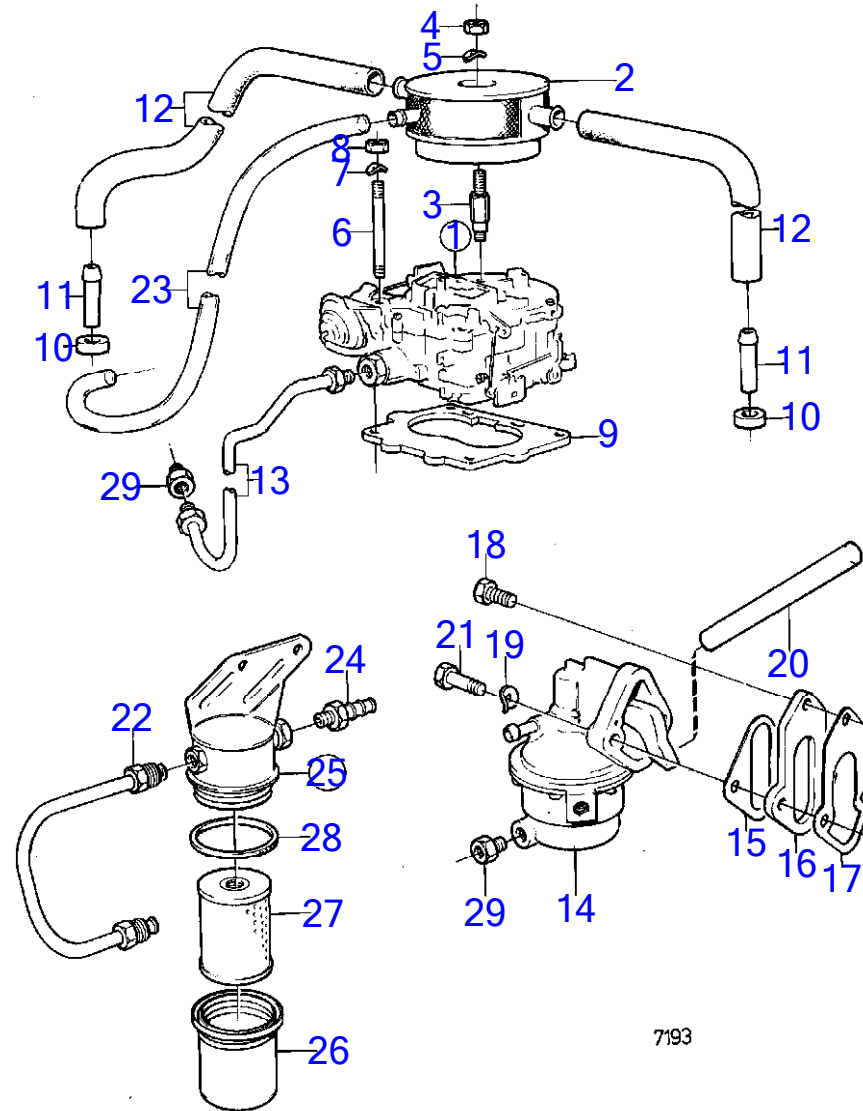

7193

AQ175A

RÉF	No Pièce	QTÉ	DÉSIGNATION	Voir	NOTES
1	(841667)	1	Carburateur	16969	Référence hors de gamme
2	841596	1	Pare-feu		
3	834796	1	Goujon		
4	950352	1	Contre-écrou		
5	941906	1	Rondelle élastique		
6	(835455)	4	Goujon		Référence hors de gamme
7	941907	4	Rondelle élastique		
8	950373	4	Contre-écrou		
9	(841031)	1	Joint		Référence hors de gamme
10	835415	2	Bague caoutchouc		Voir groupe 2A
11	841546	2	Fixe-flexible		Voir groupe 2A
12	941995	X	Flexible		L=2X300mm
13	855296	1	Tuyauterie de carbur		
14	855297	1	Pompe carburant		
			· pieces non specifiees		
15	818668	1	Joint		
16	(841673)	1	Bride isolante		Référence hors de gamme
17	841672	1	Joint		
18	955511	1	Vis à tête hexagonal		(835369)
19	941907	2	Rondelle élastique		
20	(841671)	1	Tige-poussoir		Référence hors de gamme
21	940186	2	Vis à tête hexagonal		
22	855295	1	Tuyauterie de carbur		
23	941149	X	Flexible		L=700mm
24	834781	1	Raccord		
25	841809	1	Filtre carburant		
26		1	· carter		
27	841162	1	· Filtre		
			bulletin p-18-8-1	p-18-8-1-EN	Volvo Penta Ethanol Fuel treatment
28	(841030)	1	· Joint		Référence hors de gamme
29	180303	2	Raccord