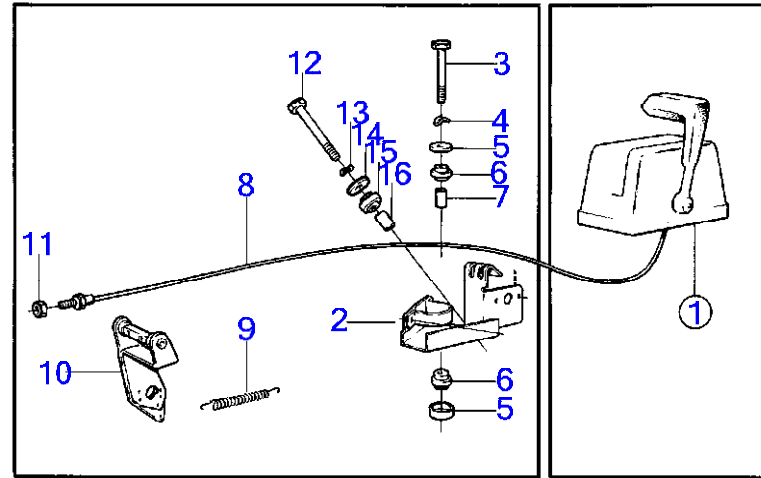

AQ175A

RÉF	No Pièce	QTÉ	DÉSIGNATION	NOTES
1		X	commande de regime moteur	Voir groupe 9
2	(841591)	1	Console	Voir groupe 3, Référence hors de gamme
3	940159	1	Vis à tête hexagonal	
4	941907	1	Rondelle élastique	
5	418531	2	Rondelle	
6	403877	2	Bague caoutchouc	
7	403894	1	Douille entretoise	
8		X	cable de commande	Voir groupe 9
9	804274	1	Ressort de traction	
10	(841679)	1	Levier	Référence hors de gamme
11	955844	2	Écrou hexagonal	Voir groupe 9
12	940162	1	Vis à tête hexagonal	
13	942336	1	Rondelle élastique	
14	960142	1	Rondelle	
15	841678	1	Bague	
16	820506	1	Douille entretoise