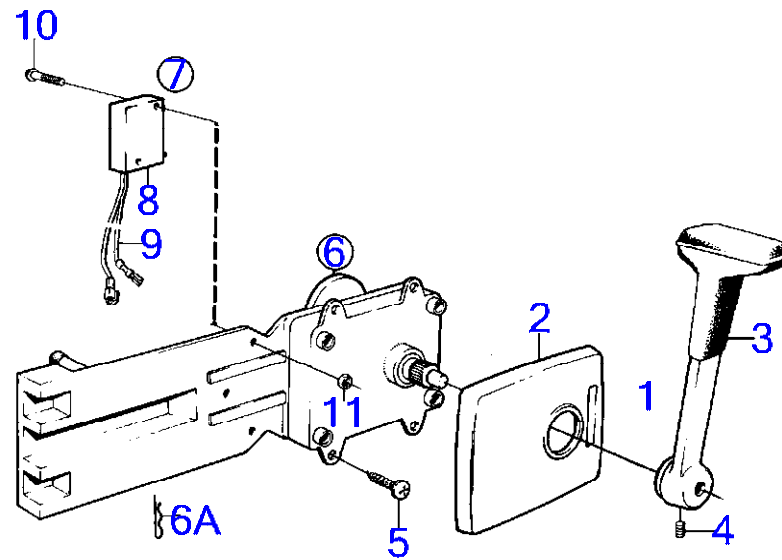

7224

AQ175A

RÉF	No Pièce	QTÉ	DÉSIGNATION	Voir	NOTES
1	839515	1	Kit montage		Remp. par 851604
2	839518	1	· Gaine extérieure		
3	839520	1	· Levier		
4	(946786)	1	· Vis butée		M5, Référence hors de gamme
	839693	1	· Vis verrouillage		M8
5	955142	4	· Vis empreinte crucif		
6	839469	1	Commande		Remp. par 851601
			·	17025	
			·	17025	
7	841165	1	Contact		Poste de commande 1.
8	850200	1	· Interrupteur à bascu		
9		X	· cables et cosses		Voir groupe 3
10	946177	2	· Vis empreinte crucif		
11	947536	2	· Écrou hexagonal		

7743300-90-17014

7224
www.dbmoteurs.fr

Upd:2014-09-23

AQ175A