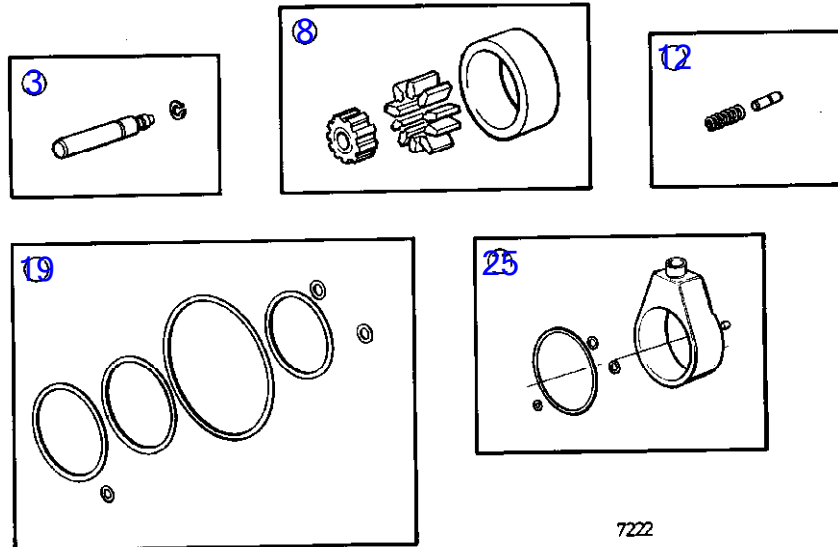

7222

RÉF	No Pièce	QTÉ	DÉSIGNATION	NOTES
1	(838310)	1	Servopompe	Référence hors de gamme
2		1	· boîtier	
3	(273935)	1	· Kit d'arbres	Référence hors de gamme
4		1	· · arbre d'entraînement	
5	273881	1	· Kit bague	
5A	(1272634)	X	· Rondelle ajustée	E=0,05mm, Référence hors de gamme
5	(1272635)	X	· Rondelle ajustée	E=0,1mm, Référence hors de gamme
	(1272636)	X	· Rondelle ajustée	E=0,2mm, Référence hors de gamme
	(1272637)	X	· Rondelle ajustée	E=0,3mm, Référence hors de gamme
6		1	· moyeu	
7	1272412	1	· Joint	
8		1	· kit rotor	
9		1	· · rotor	
10		1	· · vanne	
11		1	· · bague	
12	(273905)	1	· Kit soupapes	Référence hors de gamme
13		1	· · vanne	
14		1	· · ressort	
15	(1272427)	2	· Goupille cylindrique	Référence hors de gamme
16	(1329586)	1	· Tôle	Référence hors de gamme
17	(1329588)	1	· Plateau pression	Référence hors de gamme
18	(1329589)	1	· Anneau verrouillage	Référence hors de gamme
19	855735	1	· Kit plombage	
20		1	· · joint torique	
21		1	· · joint torique	
22		2	· · joint torique	
23		2	· · joint torique	
24	(1272431)	1	· · Anneau verrouillage	Référence hors de gamme
25	855544	1	· Kit réservoir d'huile	
26		1	· · joint torique	
27		1	· · joint torique	
28		2	· · joint torique	
29	855574	2	· Goujon	
30	(1330839)	1	· Gaine extérieure	Référence hors de gamme