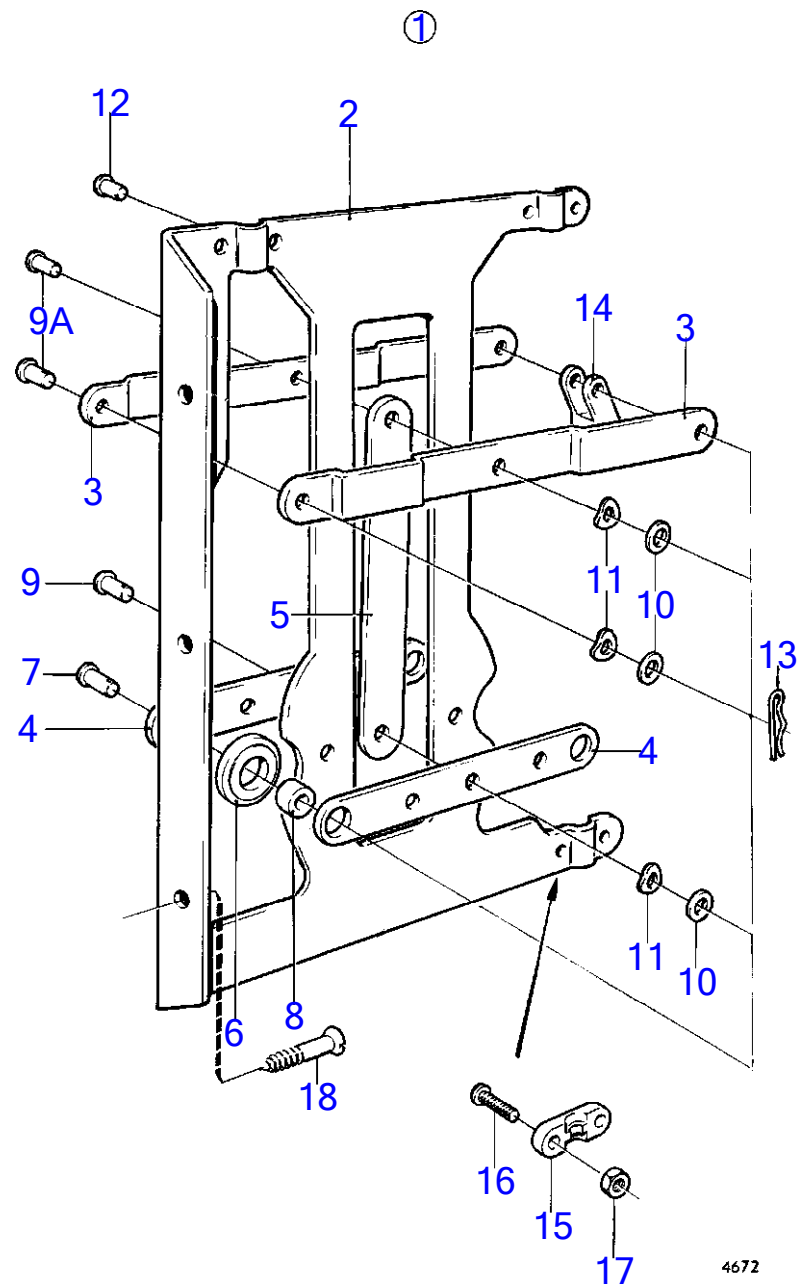

4672

RÉF	No Pièce	QTÉ	DÉSIGNATION	NOTES
1	828164	1	Plaque de connexion	
2		1	· boîtier	
3		2	· lever	
4		2	· lever	
5		1	· lever	
6	828180	2	· Galet	
7	828183	2	· Goupille fendue	
8	828178	2	· Bague	
9	(850358)	1	· Boulon à trou goupil	L=9mm, Référence hors de gamme
9A	(828177)	2	· Boulon à trou goupil	Référence hors de gamme, L=12mm
10	940191	3	· Rondelle	
11	(61544)	3	· Rondelle élastique	Référence hors de gamme
12	828182	1	· Boulon à trou goupil	
13	664822	6	· Goupille fendue	(907824)
14	850452	3	· Fourche	
15	850361	3	· Support câbles	
16	956078	6	· Vis empreinte crucif	
17	955780	6	· Écrou hexagonal	
18	(905448)	3	· Vis	Référence hors de gamme, Anc. mod. (905447)