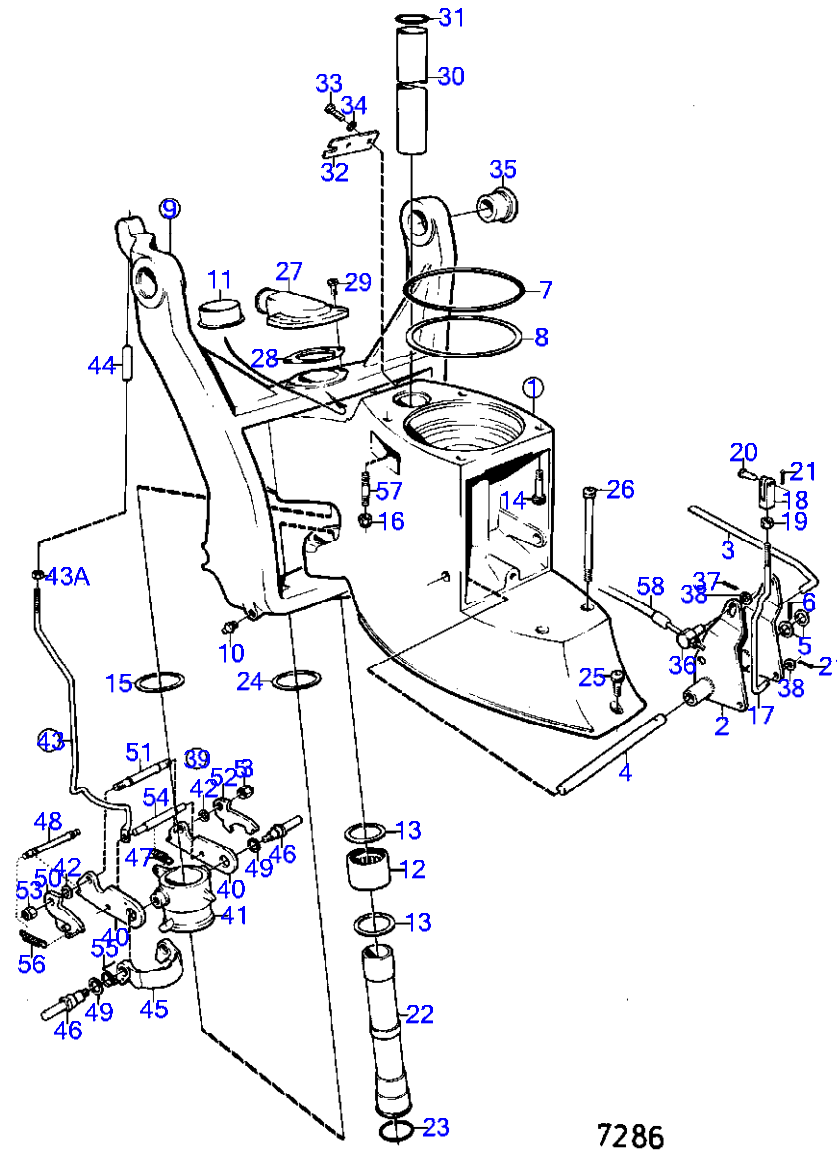

7286

RÉF	No Pièce	QTÉ	DÉSIGNATION	Voir	NOTES
1	832682	1	Boitier intermediair		
2	897829	1	· Étrier de changement		
3	814397	1	· Tige d'accouplement		
4	897447	1	· Arbre		
5	897511	2	· Rondelle		
6	17253	1	· Goupille fendue		
7	925259	1	Joint torique		
8	967352	X	Cale réglage		E=0,05mm
	943866	X	Cale réglage		E=0,1mm
	943867	X	Cale réglage		E=0,2mm
	943868	X	Cale réglage		E=0,4mm
9	875365	1	Fourche		
10	940194	1	· Graisseur		
11	814388	1	· Bague		
12	183391	1	· Roulements à aiguill		
13	181620	2	· Bague étanchéité		
14	941807	2	Vis à six pans creux		
15	814390	2	Rondelle plastique		
16	941885	2	Contre-écrou		
17	897448	1	Tige réglage		
18	813954	1	Fourche		
19	940190	1	Écrou hexagonal		
20	192662	1	Goupille fendue		
21	17253	2	Goupille fendue		
22	814386	1	Fusée de direction		
23	941820	1	Joint torique		
24	897696	1	Rondelle		
25	941809	1	Vis à six pans creux		
26	941808	2	Vis à six pans creux		
27	851766	1	Raccord flexible		Voir groupe 4A
	832846	1	Raccord flexible		Voir groupe 4A,Power Trim
28	814356	1	Étanchéité		
29	941813	2	Vis à six pans creux		
30	897644	1	Tuyau		
31	125017	2	Joint torique		
32	(897457)	1	Support câbles		Référence hors de gamme
33	940168	2	Vis à tête hexagonal		
34	940191	2	Rondelle		
35	876278	2	Jeu de bagues		
36	804312	1	Dé		
37	907834	1	Goupille fendue		(17276)
38	940191	2	Rondelle		
39	814434	1	Butée d'inversion		
40	814391	2	· Loquet		
41	814389	1	· Manchon de palier		
42	814422	2	· Rondelle entretoise