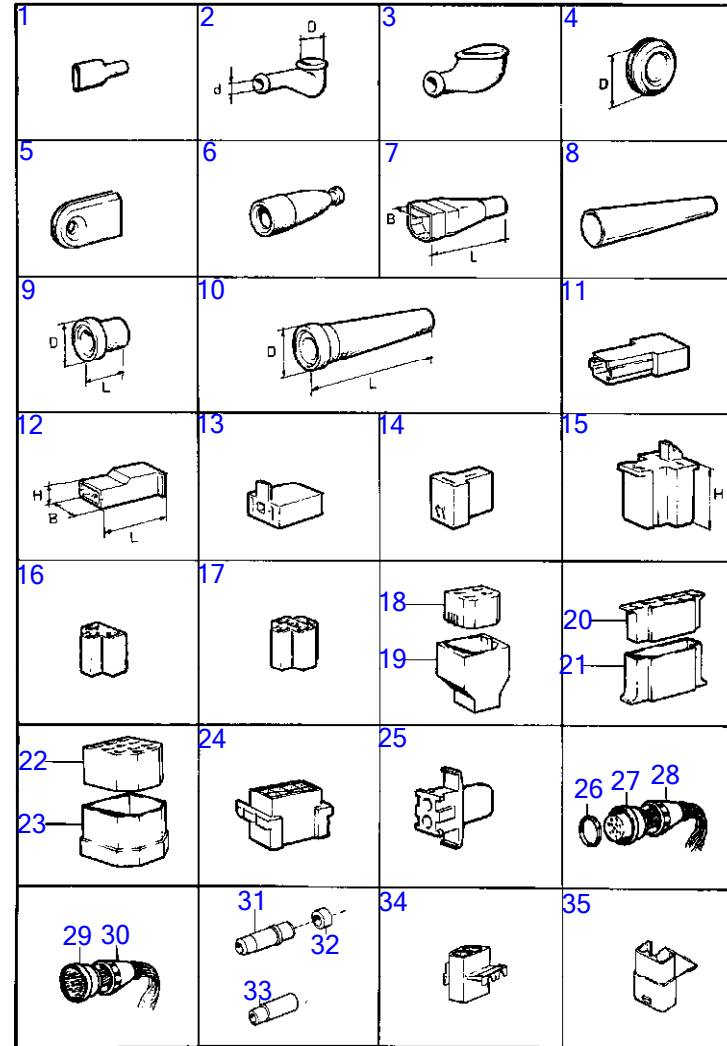

7904

AQ175A

RÉF	No Pièce	QTÉ	DÉSIGNATION	NOTES
1	959046	X	Isolant	
2	(855281)	X	Manchon protection, chapeau en caoutchouc	(841234), Réféece hors de gamme
	829200	X	Capuchon de protecti	D=16mm D=14mm
	76614	X	Col caoutchouc	D=16mm D=6mm
3	673580	X	Protection de cosse	
4	941269	X	Tampon	D=25mm
	821053	X	Bague protection	D=35mm
5	823759	X	Bague caoutchouc	
6	(1576005)	X	Soufflet	Réféece hors de gamme
	(1573077)	X	Enveloppe	Réféece hors de gamme
7	(831966)	X	Capuchon de protecti	Réféece hors de gamme, L=88mm LA=32,5mm
8	(844278)	X	Isolation	Réféece hors de gamme, Noir,pour (844280)
	(844279)	X	Isolation	Réféece hors de gamme, Rouge,pour (844280)
9	847005	X	Col étanchéité	L=4,6mm D=3,0mm
10	847005	X	Col étanchéité	L=100mm D=20mm
11		X	Isolant	1 borne., Pour 958208
12	947848	X	Isolant, boitier recepteur	1 borne., L=20mm
	(949181)	X	Douille isolante, boitier recepteur	H=6mm LA=7,8mm
	958208	X	Isolant, boitier recepteur	Réféece hors de gamme, 1 borne., L=24mm
	949597	X	Isolant	H=7mm LA=10,2mm
	1578937	X	Isolant	1 borne., Pour 958207
13	1578937	X	Isolant	L=24mm H=8,2mm LA=10mm
14	958210	X	Isolant	1 borne., L=24,5mm
15	945469	X	Isolant	H=6,1mm LA=8,8mm
	(963374)	X	Isolant, boitier recepteur	Bipolaire
16	(948854)	X	Douille isolante	Bipolaire
17	1214948	X	Isolant	Tripolaire., L=23mm
18	958213	X	Isolant	Réféece hors de gamme, Tripolaire., L=24mm
19	958212	X	Isolant	Pour 881485
20	(941104)	X	Isolant	Réféece hors de gamme, Tripolaire.
21	(941105)	X	Isolant	5 bornes.
22	945830	X	Isolant	Quadripolaire.
23	945831	X	Fiche isolante	Quadripolaire.
24	944077	X	Isolant	Réféece hors de gamme, 8 bornes.
25	948995	X	Isolant	Réféece hors de gamme, 8 bornes.
26	846615	X	Bague étanchéité	11 bornes.
27	846612	X	Isolant	11 bornes.
28	846613	X	Câble décharge	8 bornes.
29	846647	X	Bloc	Bipolaire.
30	846613	X	Câble décharge	
31	1608765	X	Isolateur	16 bornes
				16 bornes
				Pour 965824

7743300-30-16983

7904
www.dbmoteurs.fr

Upd:2014-09-23

AQ175A