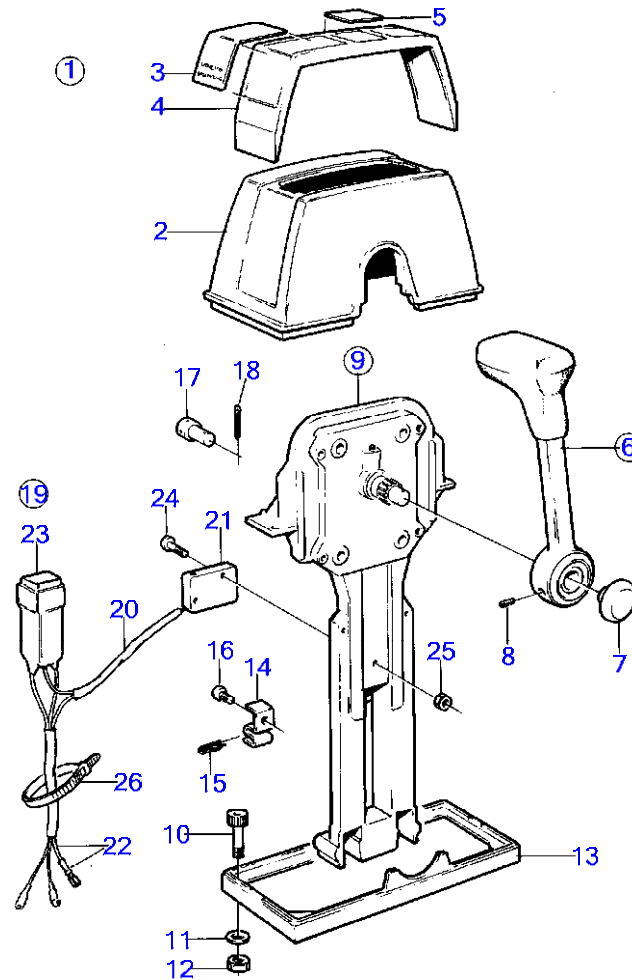

7470

AQ175A

RÉF	No Pièce	QTÉ	DÉSIGNATION	NOTES
1	853169	1	Kit montage	Double
2	(851885)	1	· Gaine extérieure	Référence hors de gamme
3	(851895)	2	· Autocollant	Référence hors de gamme
4		1	· Traverse	
5	851897	1	· Autocollant	
6	852347	2	· Levier	
7	853004	2	· Bouton-poussoir	
8	963678	2	· Vis à six pans creux	
9	851600	2	· Commande	
10	947671	4	· Vis à six pans creux	
11	960138	4	· Rondelle	
12	955780	4	· Écrou hexagonal	
13	839479	1	· Tôle	
14	853423	2	· Retenue	
15	852924	2	· Clip	
16	839664	2	· Vis	
17	839638	2	· Dé	
18	17253	2	· Goupille fendue	
19	839641	2	· Contact posit.neutre	
20	(839619)	2	· Kit cables	Référence hors de gamme
21	850200	2	· Interrupteur à bascu	
22		X	· cables et cosses	
23	1501832	2	· Relais	
24	946177	4	· Vis empreinte crucif	
25	947536	4	· Écrou hexagonal	
26	948210	X	· Serre-câble