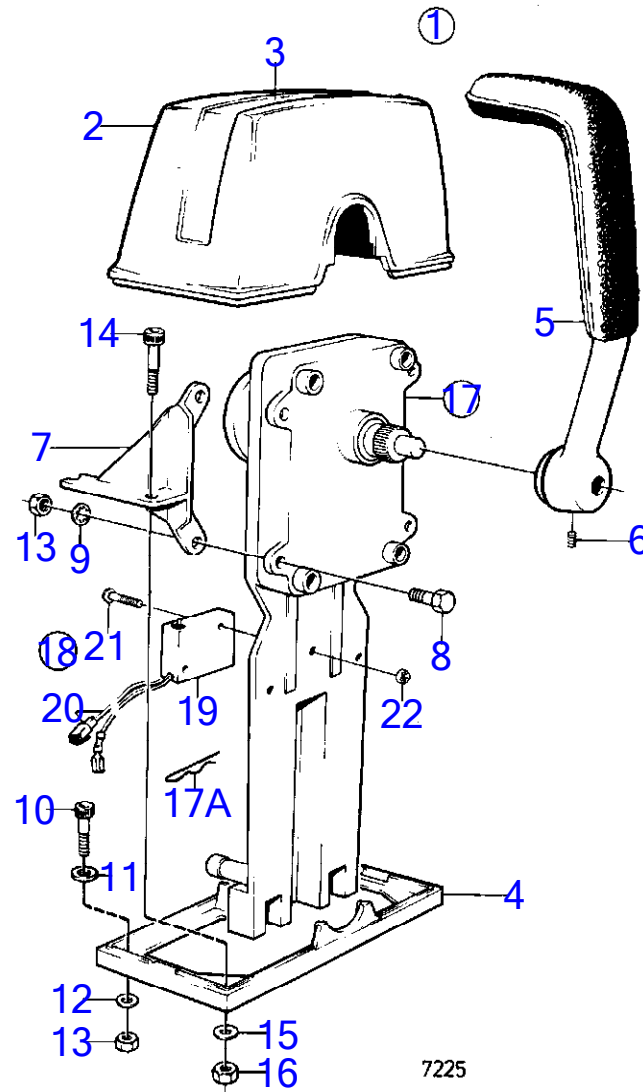

AQ175A

RÉF	No Pièce	QTÉ	DÉSIGNATION	Voir	NOTES
1	839470	1	Kit montage		
2	839472	1	· Gaine extérieure		Remp. par 851602
4	839474	1	· Tôle		
5	839475	1	· Levier		
6	(946786)	1	· Vis butée		M5, Référence hors de gamme
	839693	1	· Vis verrouillage		M8
7	(839480)	1	· Console		Marque 839480, Référence hors de gamme
	(839481)	1	· Console		Marque 839481, Référence hors de gamme
8	955244	4	· Vis à tête hexagonal		
9	(955946)	4	· Rondelle dentée		Référence hors de gamme
10	947671	2	· Vis à six pans creux		
12	960138	2	· Rondelle		
13	955780	6	· Écrou hexagonal		
14	947672	2	· Vis à six pans creux		
15	960139	2	· Rondelle		
16	955781	2	· Écrou hexagonal		
17	839469	1	Commande		Remp. par 851600
				17025	
				17025	
18	841165	1	Contact		Poste de commande 1.
19	850200	1	· Interrupteur à bascu		
20		X	· cables et cosses		Voir groupe 3
21	946177	2	· Vis empreinte crucif		
22	947536	2	· Écrou hexagonal