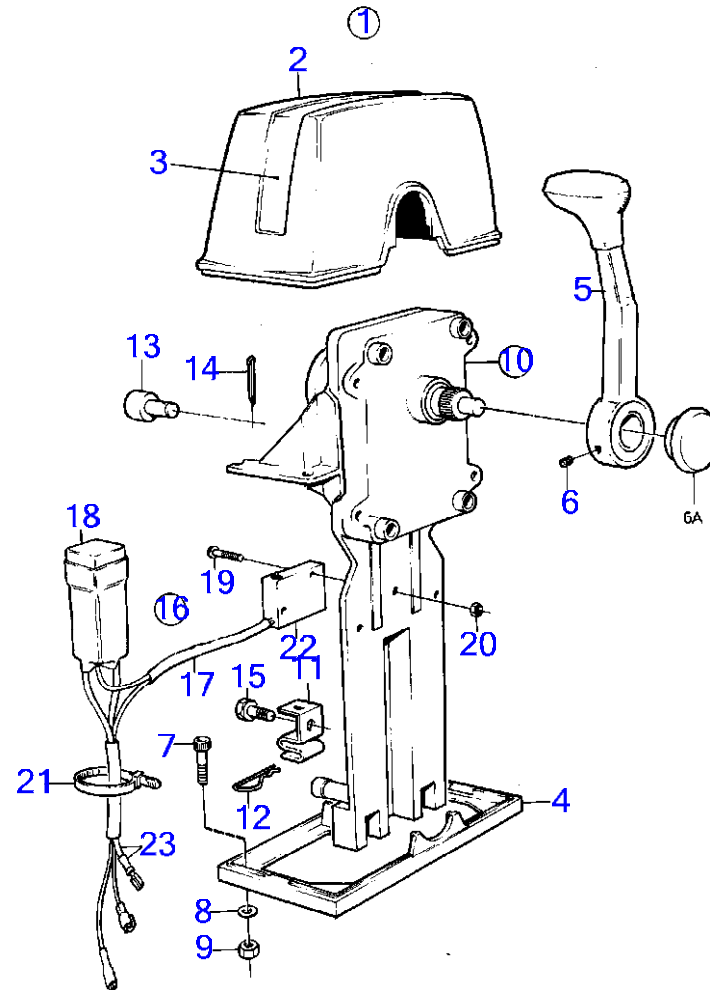

7743300-90-17019D

7225
www.dbmoteurs.fr

Upd:2014-09-23

AQ175A

**VOLVO
PENTA**

7602

AQ175A

RÉF	No Pièce	QTÉ	DÉSIGNATION	NOTES
1	851602	1	Kit montage	Simple
2	839472	1	· Gaine extérieure	
3		1	· Autocollant	
4	839474	1	· Tôle	
5		1	· Levier	
6A	853004		Bouton-poussoir	
6	839693	1	· Vis verrouillage	
7	947671	4	· Vis à six pans creux	
8	960138	4	· Rondelle	
9	955780	4	· Écrou hexagonal	
10	851600	1	Commande	
11	853423	1	· Retenue	
12	852924	1	· Clip	
13	839638	1	· Dé	
14	17253	1	· Goupille fendue	
15	839664	1	Vis	
16	839641	1	Contact posit.neutre	
17	(839619)	1	· Kit cables	Référence hors de gamme
18	1501832	1	· Relais	
19	946177	2	· Vis empreinte crucif	
20	947536	2	· Écrou hexagonal	
21	948210	X	· Serre-câble	
22	850200	1	· Interrupteur à bascu	
23		X	cables et cosses	Voir groupe 3