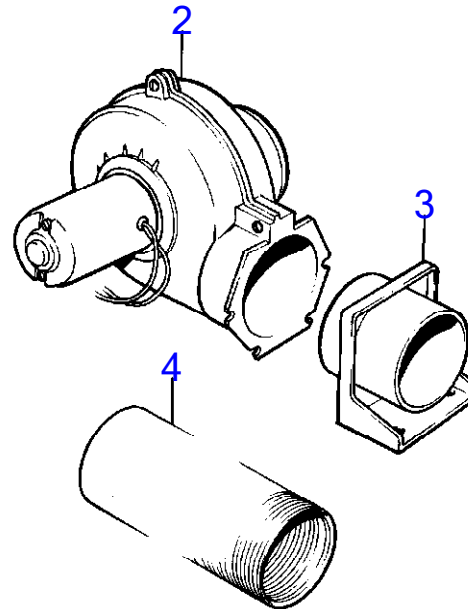

6068

AQ175A

RÉF	No Pièce	QTÉ	DÉSIGNATION	NOTES
1	828763	X	Pompe drain	12V
2	(828797)	X	Ventilateur	12V, Référence hors de gamme
3	828798	X	Kit montage	
4	828807	X	Flexible d'aération	L=5000mm