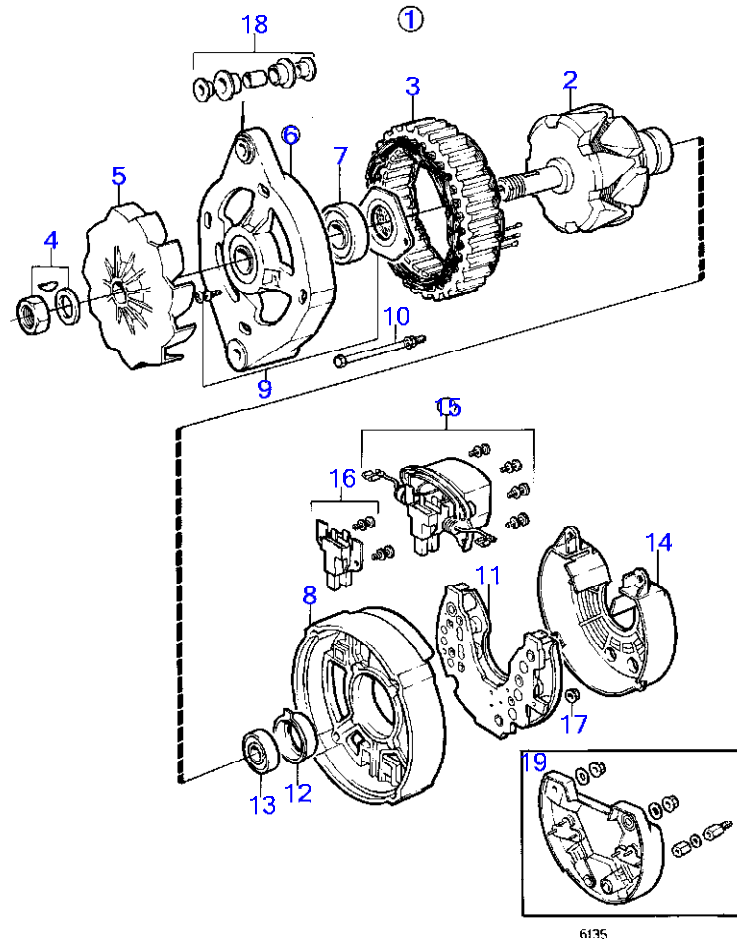

RÉF	No Pièce	QTÉ	DÉSIGNATION	Voir	NOTES
1	841765	1	Alternateur		Remp. par 858838
2		1	· rotor		
3		1	· stator		
4	6212688	1	· Kit montage		(840620)
5	840621	1	· Ventilateur		
6		1	· boîtier		
7	848402	1	· Roulement billes		(840623)
8		1	· boîtier		
9	(840625)	1	· Kit montage		Référence hors de gamme
10	840626	1	· Kit vis		
11	6212687	1	· Porte-diodes		
12	(840629)	1	· Bague roulement		Référence hors de gamme
13	(840630)	1	· Roulement billes		Référence hors de gamme
14	(840631)	1	· Capot protection		Référence hors de gamme
15	858840	1	· Régulateur		(840633)
16	840632	1	· Porte-balai		
17	840624	1	· Jeu d'ecruous		
18	840634	1	· Guide		
19	840638	1	Repartiteur de charg, double diode		Non inclus dans l'alternateur 841765.
				16974