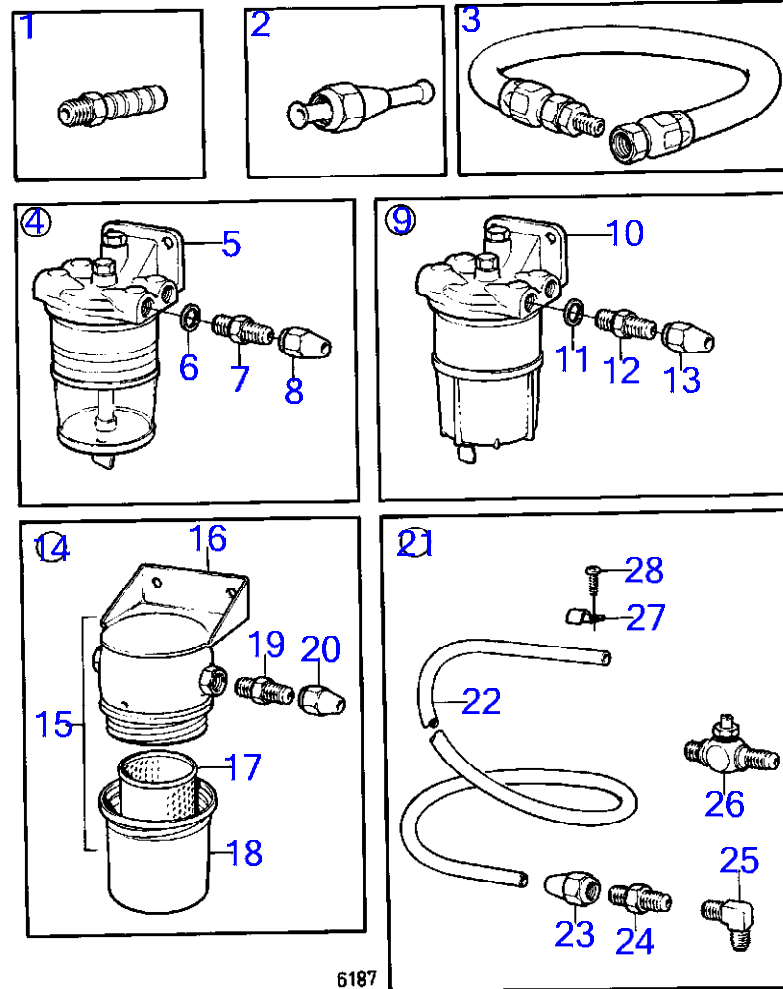

6187

AQ175A

RÉF	No Pièce	QTÉ	DÉSIGNATION	Voir	NOTES
1	855117	1	Raccord		1/8"-27 NPTF
	855207	1	Raccord		1/4"-18 NPTF
2	(829744)	1	Raccord flexible		5/16", Référence hors de gamme
	855129	1	Raccord flexible		5/16"
3	831630	1	Flexible de carburant, l=700mm		1/8"NPTF-1/2"UNF
	834899	1	Flexible de carburant, l=700mm		1/4"NPTF-5/8"UNF
4	845109	1	Filtre carburant		5/16", 3/8"
			bulletin 50-03	50-03-EN	Filtre à carburant/sépar. d'eau supplém., D2010-40, D22 1994-02-01
5	821094	1	· Filtre carburant		
			bulletin 50-03	50-03-EN	Filtre à carburant/sépar. d'eau supplém., D2010-40, D22 1994-02-01
6	18817	2	· Joint		
7	191397	2	· Raccord		5/16"
	941438	2	· Raccord		3/8"
8	954322	2	· Écrou accouplement		5/16"
	954323	2	· Écrou accouplement		3/8"
9	833972	1	Séparateur d'eau		5/16", 3/8"
10	833971	1	· Séparateur d'eau		
11	957176	2	· Joint		
12	191397	2	· Raccord		5/16"
	941438	2	· Raccord		3/8"
13	954322	2	· Écrou accouplement		5/16"
	954323	2	· Écrou accouplement		3/8"
14	841071	1	Filtre carburant		5/16", 3/8"
15	841054	1	· Filtre carburant		
16		1	· · boîtier		
17	841162	1	· · Filtre		
			bulletin p-18-8-1	p-18-8-1-EN	Volvo Penta Ethanol Fuel treatment
18		1	· · carter		
19	190962	2	· Raccord		5/16"
	954337	2	· Raccord		3/8"
20	954322	2	· Écrou accouplement		5/16"
	954323	2	· Écrou accouplement		3/8"
21	(827912)	1	Tuyauterie de carbur		5/16", Référence hors de gamme
			bulletin P-23-4-3	P-23-4-3-EN	Conduite de carburant 5/16
22	943847	1	· Tuyau		5/16", L=5000mm
23	954322	3	· Écrou accouplement		
24	954336	2	· Raccord		
25	(954343)	1	· Raccord coudé		Référence hors de gamme
26	824599	1	· Grue		
27	951189	15	· Collier serrage		
28	955139	15	· Vis empreinte crucif