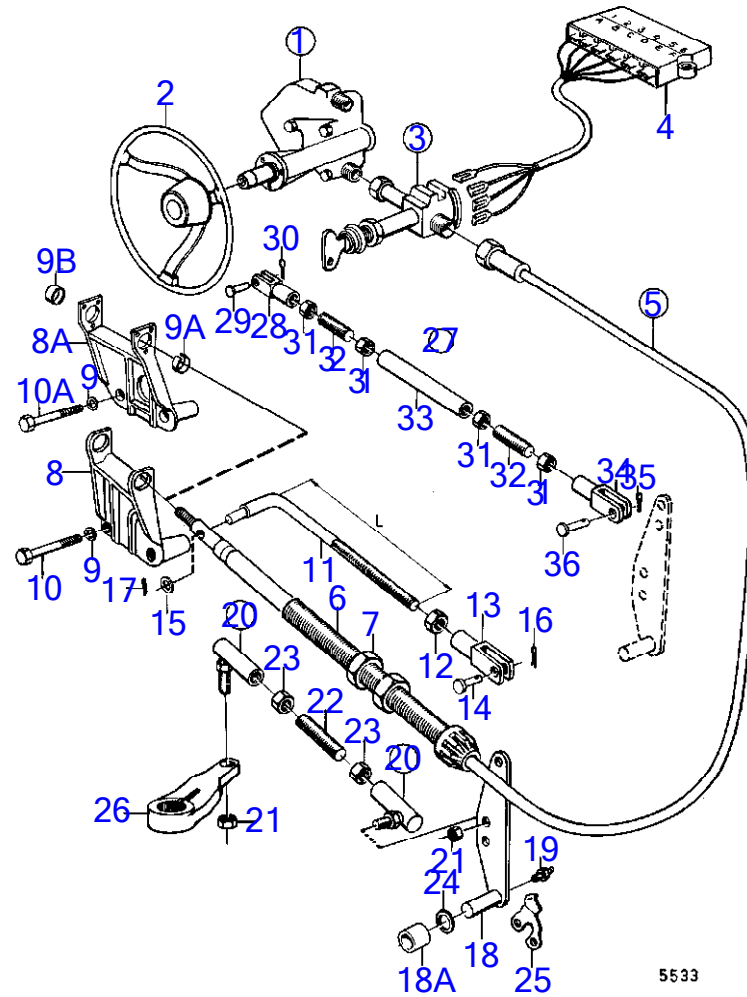

AQ175A

RÉF	No Pièce	QTÉ	DÉSIGNATION	Voir	NOTES
1	850809	1	Tête de commande	17011	
2	(850936)	1	Volant de direction		(814138), Référence hors de gamme
3	(839544)	1	Verrou de commande	17012	Référence hors de gamme
4	(839617)	1	Cable de rallonge		Référence hors de gamme
5	853185	X	Câble de direction		L=3000mm
	850811	X	Câble de direction		L=3300mm
	853188	X	Câble de direction		L=3750mm
	853189	X	Câble de direction		L=4000mm
	853190	X	Câble de direction		L=4250mm
	850815	X	Câble de direction		L=4500mm
	850816	X	Câble de direction		L=4800mm
	853193	X	Câble de direction		L=5000mm
	853194	X	Câble de direction		L=5500mm
	853195	X	Câble de direction		L=6100mm
	828866	X	Câble de direction		L=6750mm
	853287	X	Câble de direction		L=8000mm
	853288	X	Câble de direction		L=8500mm
6	850771	1	Fixation		(835693)
7	850778	4	Écrou		(955861)
8		1	bracket		Remplace par 1 support 850958, 2 vis 955541, 1 bague 850959, 1 bague 850960.
8A	(850958)	1	Support guide		Référence hors de gamme
9	942336	2	Rondelle élastique		
9A	(850960)	1	Bague		Référence hors de gamme
9B	(850959)	1	Bague		Référence hors de gamme
10	955542	2	Vis à tête hexagonal		L=83mm
10A	955541	2	Vis à tête hexagonal		L=76mm
11	(850478)	1	Tige articulée		Référence hors de gamme, L=318mm
	(850479)	1	Tige articulée		Référence hors de gamme, L=195mm
12	940154	1	Écrou hexagonal		
13	(956511)	1	Fourche		Référence hors de gamme
14	913158	1	Boulon à trou goupil		
15	940097	1	Rondelle		
16	(907856)	1	Goupille fendue		Référence hors de gamme
17	964960	1	Goupille fendue		
18	(851385)	1	Bras commande		Référence hors de gamme, (850480)
18A	850653	1	Bague		Voir groupe 4A
19	914169	1	Graisser		
20	(875772)	2	Jeu rotules		Référence hors de gamme
21	851326	2	Écrou		
22	850736	1	Tige réglage		
23	940152	2	Écrou hexagonal		
24	955906	1	Rondelle		
25	(850489)	1	Bras butée		Référence hors de gamme
26	(850488)	1	Levier d'attaque		Référence hors de gamme, Voir groupe 4A

7743300-64-17000

5533
www.dbmoteurs.fr

Upd:2014-09-23

AQ175A