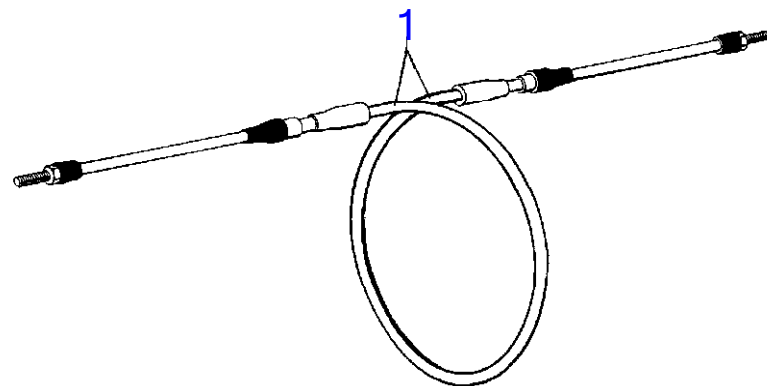

RÉF	No Pièce	QTÉ	DÉSIGNATION
1	851601	1	Commande
7	853423	1	· Retenue
7A	852924	1	· Clip
17	839638	2	· Dé
18	17253	2	· Goupille fendue

2355