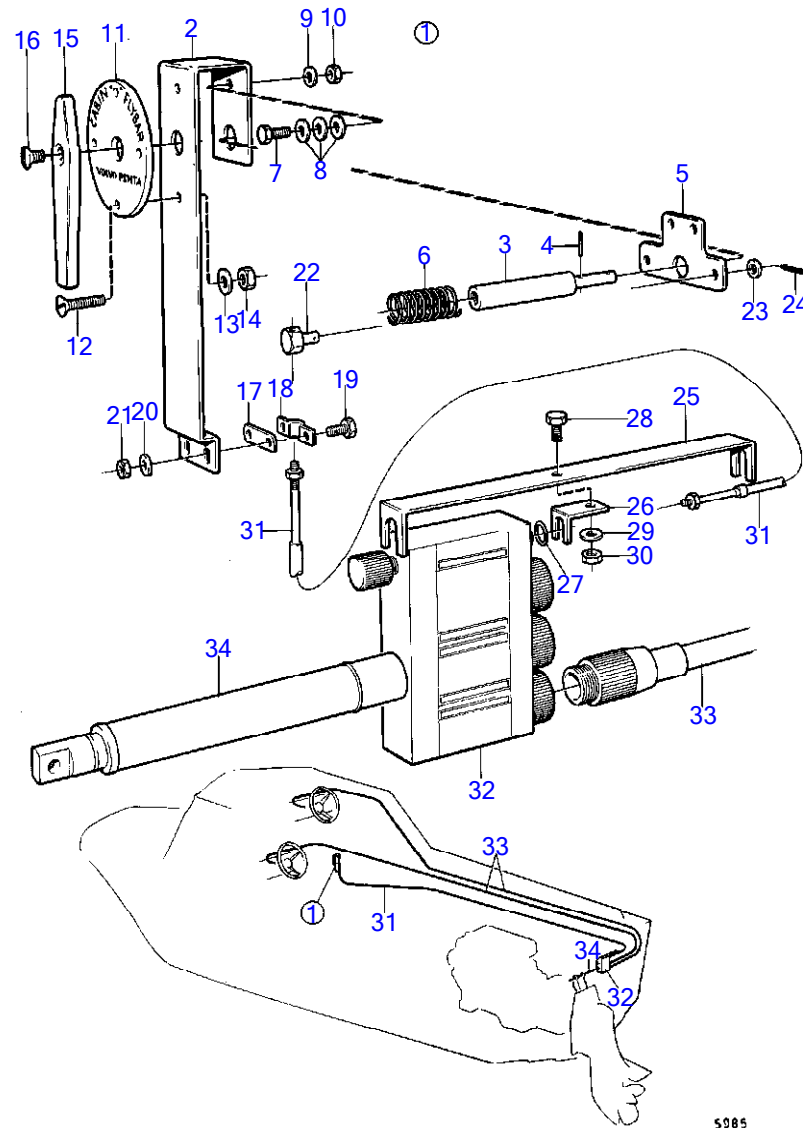

5985

AQ175A

RÉF	No Pièce	QTÉ	DÉSIGNATION	Voir	NOTES
1	(851744)	1	Commande		Référence hors de gamme
2	(851902)	1	· Console		Référence hors de gamme
3	(851903)	1	· Arbre		Référence hors de gamme
4	(951947)	2	· Goupille tubulaire		Référence hors de gamme
5	(851904)	1	· Levier		Référence hors de gamme
6	(851901)	1	· Ressort pression		Référence hors de gamme
7	(851940)	1	· Vis à six pans creux		Référence hors de gamme
8	960137	3	· Rondelle		
9	955945	1	· Rondelle dentée		
10	955779	1	· Écrou hexagonal		
11	(851905)	1	· Bague		Référence hors de gamme
12	(851941)	4	· Vis		L=20mm alt, Référence hors de gamme
	(851942)	4	· Vis		L=30mm alt, Référence hors de gamme
	(851943)	4	· Vis		L=40mm alt, Référence hors de gamme
13	(955946)	4	· Rondelle dentée		Référence hors de gamme
14	955780	4	· Écrou hexagonal		
15	(851906)	1	· Poignée		Référence hors de gamme
16	(851997)	1	· Vis		Référence hors de gamme
17	819068	1	· Rondelle		
18	21471054	1	· Console		
19	(955243)	2	· Vis à tête hexagonal		Référence hors de gamme
20	(955946)	2	· Rondelle dentée		Référence hors de gamme
21	955780	2	· Écrou hexagonal		
22	804312	1	· Dé		
23	940191	1	· Rondelle		
24	907834	1	· Goupille fendue		(17276)
25	(851907)	1	· Console		Référence hors de gamme
26	(851908)	1	· Console		Référence hors de gamme
27	850418	1	· Joint torique		
28	(955243)	1	· Vis à tête hexagonal		Référence hors de gamme
29	(955946)	1	· Rondelle dentée		Référence hors de gamme
30	955780	1	· Écrou hexagonal		
31	825765	X	Etouffoir		L=3300mm alt
			bulletin P-27-6-2	P-27-6-2-EN	Fin de production - Câbles de commande d'arrêt
31	825764	X	Etouffoir		L=6900mm alt
			bulletin P-27-6-2	P-27-6-2-EN	Fin de production - Câbles de commande d'arrêt
32	(851743)	1	Engrenage transfert		Référence hors de gamme
33		X	cable de direction verin de direction	17002	
34		X		17002