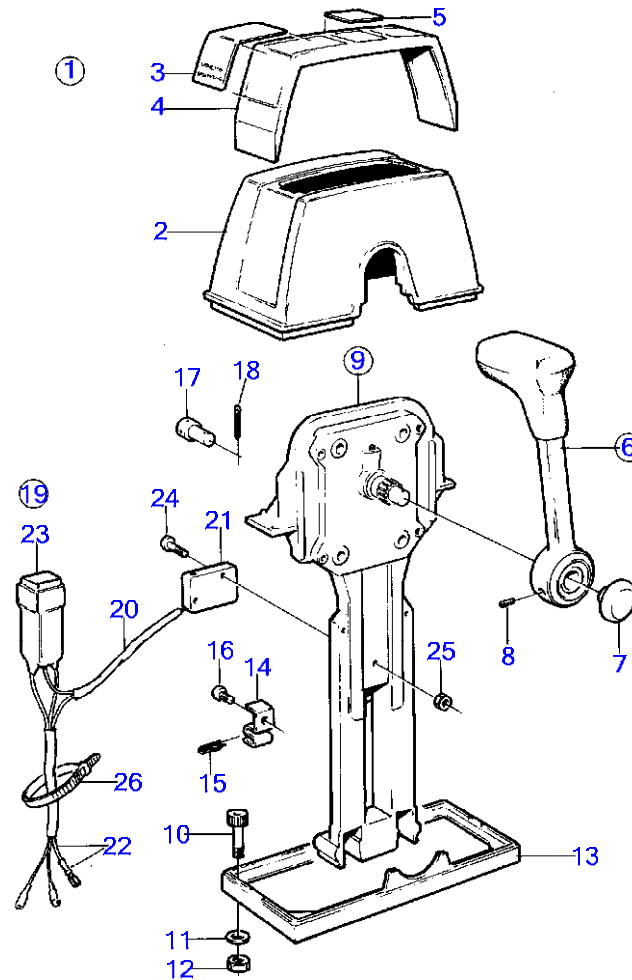

7470

AQ175A

RÉF	No Pièce	QTÉ	DÉSIGNATION	Voir	NOTES
1	853168	1	Kit montage		Simple
2	(851886)	1	· Gaine extérieure		Référence hors de gamme
3	851896	2	· Autocollant		
4	(851892)	1	· Traverse		Référence hors de gamme
5	(851898)	1	· Autocollant		Référence hors de gamme
6	852347	1	· Levier		
			· ·	17022	
7	853004	1	· Bouton-poussoir		
8	963678	1	· Vis à six pans creux		
9	851600	1	· Commande		
			· ·	17025	
10	947671	4	· Vis à six pans creux		
11	960138	4	· Rondelle		
12	955780	4	· Écrou hexagonal		
13	839474	1	· Tôle		
14	853423	1	· Retenue		
15	852924	1	· Clip		
16	839664	1	Vis		
17	839638	1	Dé		
18	17253	1	Goupille fendue		
19	839641	1	Contact posit.neutre		
20	(839619)	1	· Kit cables		Référence hors de gamme
21	850200	1	· Interrupteur à bascu		
22		X	· cables et cosses		
23	1501832	1	· Relais		
24	946177	2	· Vis empreinte crucif		
25	947536	2	· Écrou hexagonal		
26	948210	X	· Serre-câble		

7743300-90-17021

7470
www.dbmoteurs.fr

Upd:2014-09-23

AQ175A