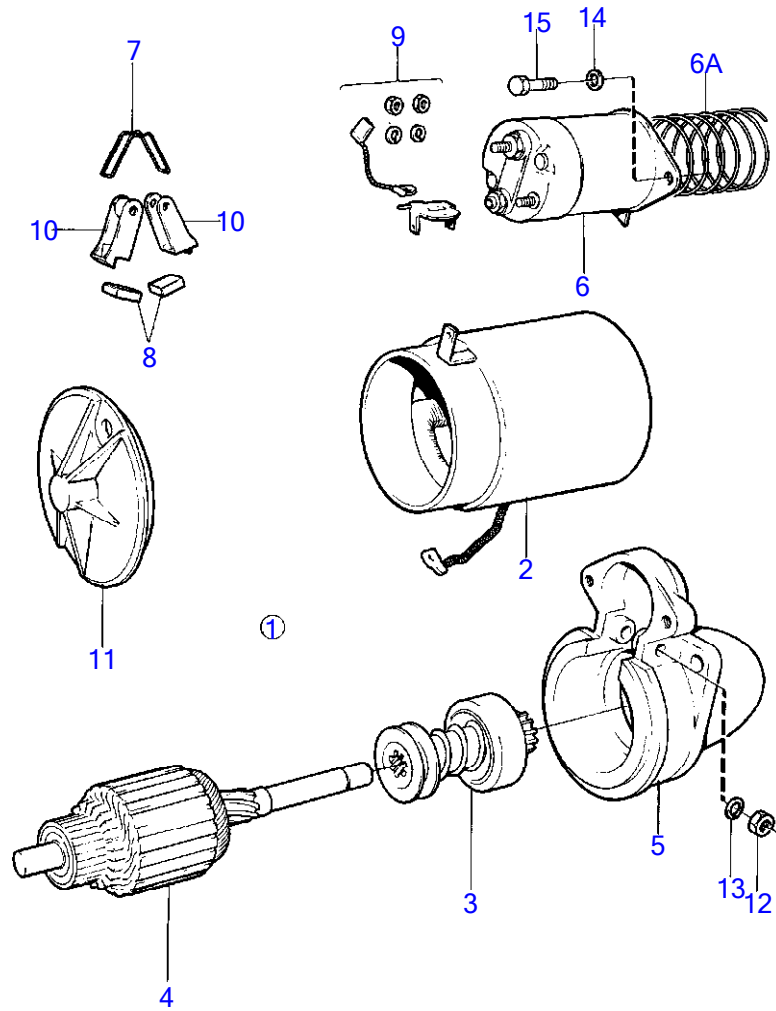

7221

RÉF	No Pièce	QTÉ	DÉSIGNATION	NOTES
1	855326	1	Démarrreur	
2		1	· boîtier	
3	855361	1	· Pignon démarrreur	
4		1	· rotor	
5		1	· palier	
6	872979	1	· Electro-aimant	
6A	855359	1	· Ressort	
7		2	· ressort	
8	(818948)	4	· Balai	Référence hors de gamme
9	818720	2	· Kit porte-charbon	
10	818718	2	· Porte-charbon	
11		1	· couvercle	
12		1	· écrou	Non inclus dans le demarreur 855326
13		1	· rondelle	Non inclus dans le demarreur 855326
14		2	· rondelle	Non inclus dans le demarreur 855326
15		2	· écrou	Non inclus dans le demarreur 855326