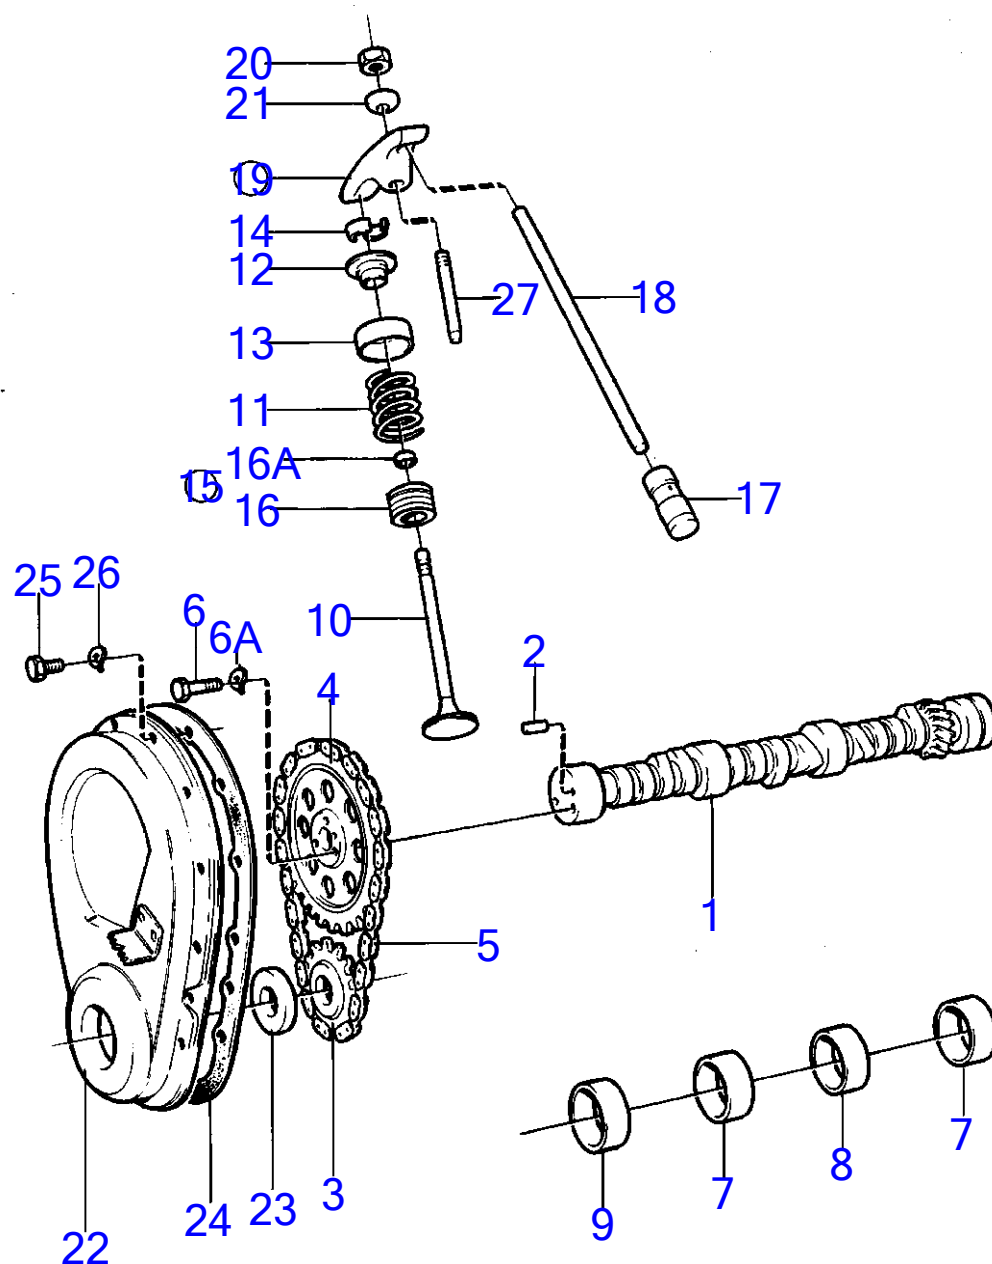

AQ175A

RÉF	No Pièce	QTÉ	DÉSIGNATION	Voir	NOTES
1	(841756)	1	Arbre cames		Référence hors de gamme
2	835040	1	Goupille guide		
3	(841851)	1	Pignon chaîne		Spec. 867628,867629, Référence hors de gamme
	855906	1	Pignon chaîne		
4	(835545)	1	Pignon chaîne		Spec. 867628,867629, Référence hors de gamme
	(835404)	1	Pignon chaîne		Référence hors de gamme
5	835546	1	Chaîne d'arbre à cam		Spec. 867628,867629
	835405	1	Chaîne		
6	940135	3	Vis à tête hexagonal		
6A	941907	3	Rondelle élastique		
7	841423	2	Bague		Inclus dans le bloc-cylindres.
8	841424	1	Bague		Inclus dans le bloc-cylindres.
9	841422	1	Roulement		Inclus dans le bloc-cylindres.
10	841739	6	Soupape echappement		Std
	841881	6	Soupape echappement		Rep. sup.0,015"
	(841882)	6	Soupape echappement		Rep. sup.0,030", Référence hors de gamme
	(841860)	6	Soupape admission		Std, Référence hors de gamme
	(841861)	6	Soupape admission		Rep. sup.0,015", Référence hors de gamme
	(841862)	6	Valve		Rep. sup.0,030", Référence hors de gamme
11	835102	12	Ressort		
12	835400	6	Coupelle de ressort		Pour soupape d'echappement.
	841782	6	Coupelle de ressort		
13	841781	12	Tole-ecran		
14	835401	24	Clavette soupape		
15	855564	1	Kit plombage		
16	841871	6	Joint		
16A	835106	12	Bague étanchéité		
17	835089	12	Poussoir soupape		
18	841941	12	Tige-poussoir		(835088)
19	835090	12	Culbuteur		
20	841198	12	Écrou		
21	841199	12	Bille		
22	841749	1	Carter distribution		
23	835386	1	Joint		
24	835389	1	Joint		
25	841426	10	Vis		
26	941906	10	Rondelle élastique		
27	835108	12	Goujon	16959	
	841779	12	Goujon		Rep. sup.0,013"

7743300-21-16958

7204
www.dbmoteurs.fr

Upd:2014-09-23

AQ175A

VOLVO
PENTA