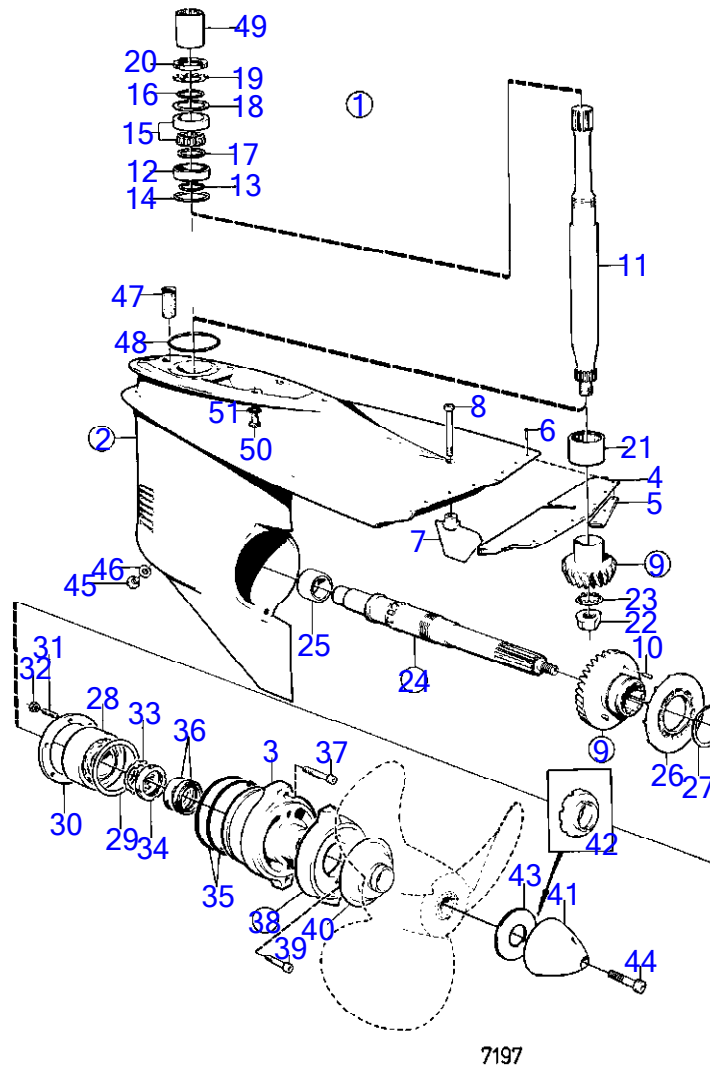

RÉF	No Pièce	QTÉ	DÉSIGNATION	NOTES
1	851875	1	Rapport inférieur	Rapport 1,61:1
2	851877	1	· Isolant	
3	839389	1	· Ensemble tournant	
4	852644	1	· Valve antiretour	
5	852643	2	· Tôle de fixation	
6		6	· rivet	
7	851452	1	· Tôle radiateur	
8	959440	1	· Vis à six pans creux	
9	832624	1	· Jeu pignons	Rapport 1,61:1
10	948407	1	· Goupille tubulaire	
11	832555	1	· Arbre intermédiaire	
12	183374	1	· Roulement billes	
13	941832	X	· Cale réglage	E=0,05mm
	941833	X	· Cale réglage	E=0,20mm
14	832191	1	· Joint	
15	11072	1	· Roulement à rouleaux	
16	897387	1	· Bague serrage	
17	944970	X	· Cale réglage	E=1,60mm
18	944522	X	· Cale réglage	E=0,05mm
	42981	X	· Cale réglage	E=0,10mm
	968057	X	· Cale réglage	E=0,20mm
	42980	X	· Cale réglage	E=0,35mm
19	907023	1	· Rondelle verrouillage	
20	906633	1	· Écrou rond	
21	183497	1	· Roulement aiguilles	
22	814164	1	· Écrou	
23	814165	1	· Rondelle	
24	875524	1	· Arbre hélice	
25	183390	1	· Douille à aiguilles	
26	832548	1	· Rotor pompe	
27	914474	1	· Circlip	
28	181366	1	· Roulement billes	
29	944561	X	· Cale réglage	E=0,05mm
	944562	X	· Cale réglage	E=0,10mm
	851767	X	· Cale réglage	E=0,20mm
30	832725	1	· Bague butée	
31	953449	6	· Goujon	
32	955825	6	· Écrou hexagonal	
33	907025	1	· Rondelle verrouillage	
34	906635	1	· Écrou rond	
35	925261	2	· Joint torique	
36	897426	2	· Bague étanchéité	
37	941812	2	· Vis à six pans creux	
38	875815	1	· Kit bague de zinc	
39	941809	2	· Vis à six pans creux	
40	839423	1	· Coupe-filin