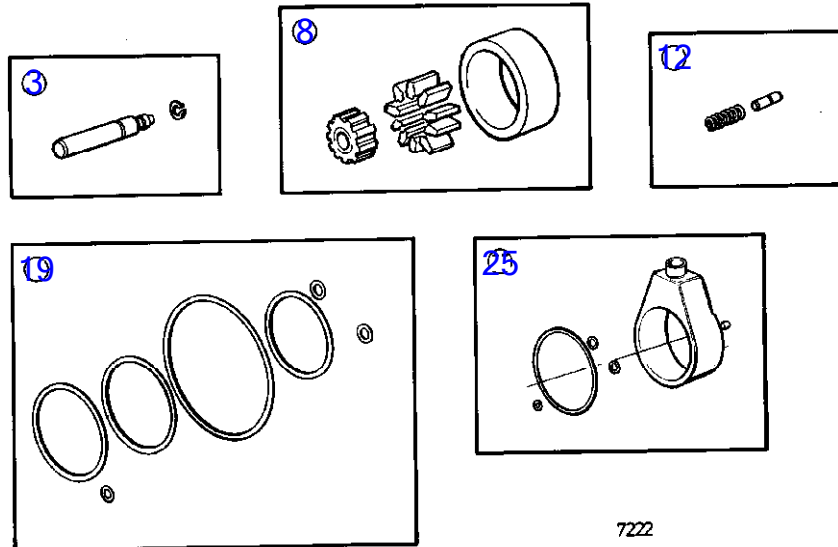

7222

RÉF	No Pièce	QTÉ	DÉSIGNATION	NOTES
1	841984	1	Servopompe	
2		1	· boîtier	
3		1	· kit d'arbre	
4		1	· arbre d'entraînement	
5	273881	1	· Kit bague	
5A	(1272634)	X	· Rondelle ajustée	E=0,05mm, Référence hors de gamme
5	(1272635)	X	· Rondelle ajustée	E=0,1mm, Référence hors de gamme
	(1272636)	X	· Rondelle ajustée	E=0,2mm, Référence hors de gamme
	(1272637)	X	· Rondelle ajustée	E=0,3mm, Référence hors de gamme
6		1	· moyeu	
7	1272412	1	· Joint	
8		1	· kit rotor	
9		1	· rotor	
10		1	· vanne	
11		1	· bague	
12	(273905)	1	· Kit soupapes	Référence hors de gamme
13		1	· vanne	
14		1	· ressort	
15	(1272427)	2	· Goupille cylindrique	Référence hors de gamme
16	(1329586)	1	· Tôle	Référence hors de gamme
17	(1329588)	1	· Plateau pression	Référence hors de gamme
18	(1329589)	1	· Anneau verrouillage	Référence hors de gamme
19	1272411	1	· Kit plombage	
20		1	· joint torique	
21		1	· joint torique	
22		2	· joint torique	
23		2	· joint torique	
24	(1272431)	1	· Anneau verrouillage	Référence hors de gamme
25	(273906)	1	· Kit pièce réchange	Référence hors de gamme
26		1	· joint torique	
27		1	· joint torique	
28		2	· joint torique