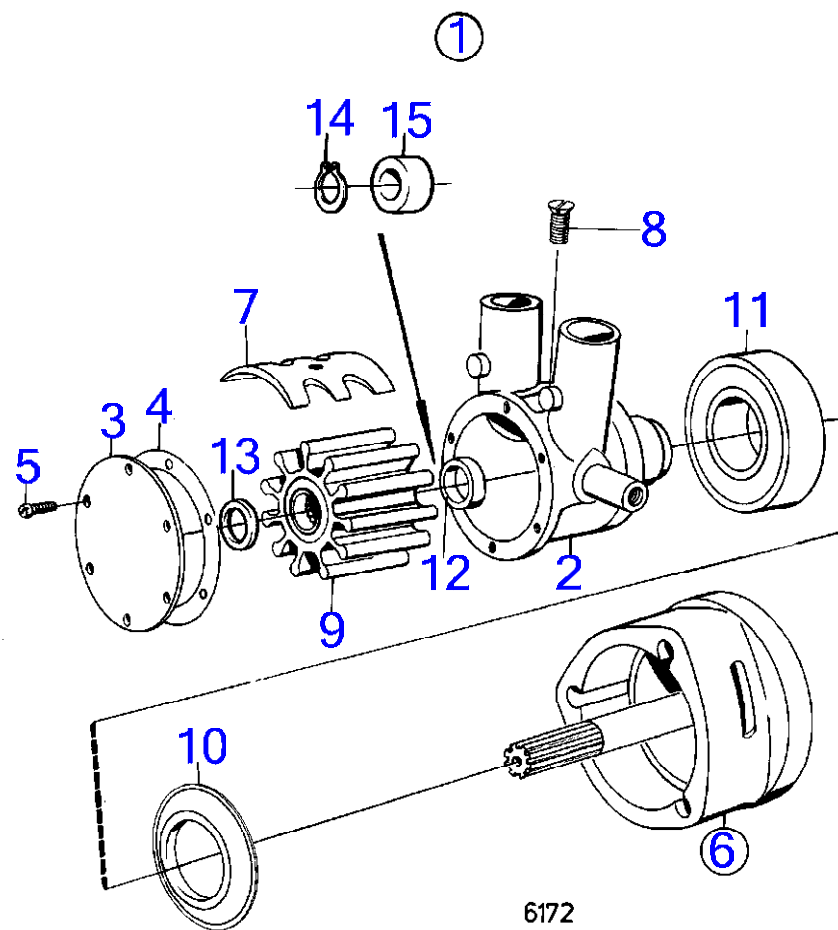

7743300-26-16964

6051
www.dbmoteurs.fr

Upd:2014-09-23

AQ175A

AQ175A

RÉF	No Pièce	QTÉ	DÉSIGNATION	NOTES
1	(841751)	1	Tubulure d'admission	Référence hors de gamme
2	(841031)	1	Joint	Voir groupe 2C, Référence hors de gamme
3	(841753)	1	Joint	Référence hors de gamme
4	945767	4	Vis à embase	Anc. mod.
	855597	4	Vis	Nouv. mod.
5	955535	8	Vis à tête hexagonal	
5A	941907	8	Rondelle élastique	
6		2	oeillet de levage	
7	835630	1	Sonde de température	Voir groupe 3
8	940135	2	Vis à tête hexagonal	
9	941907	2	Rondelle élastique	
10	(841754)	1	Gaine extérieure	Référence hors de gamme
11	841755	1	Joint	
12	952075	1	Tampon	
	841261	X	Produit étanchéité	Voir groupe 9