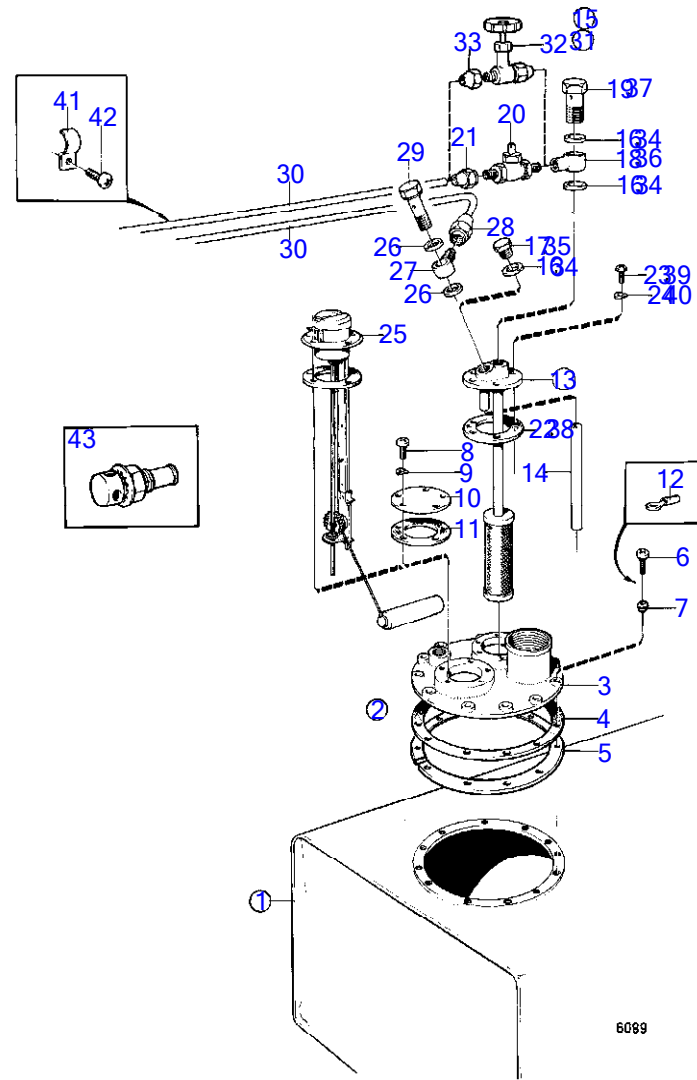

AQ175A

RÉF	No Pièce	QTÉ	DÉSIGNATION	Voir	NOTES
1	(828340)	1	Réservoir de carbu		Référence hors de gamme
2	828371	1	· Gaine extérieure		Diesel
3	833799	1	· Gaine		
4	859064	1	· Joint		(833800)
5		1	· bride		Bride supplémentaire pour un reservoir autre que 828340
6	956080	12	· Vis empreinte crucif		
7	834481	12	· Joint		
8	956076	5	· Vis empreinte crucif		
9	941905	5	· Rondelle élastique		
10	833801	1	· Gaine		
11	89865	1	· Joint		
12	881493	1	· Cosse de câbles		Voir groupe 3
13	828341	1	· Tuyau aspiration		L=242mm
	(828372)	1	· Tuyau aspiration		Référence hors de gamme, L=333mm
	828373	1	· Tuyau aspiration		L=458mm
14	941279	X	· Flexible		
15	(828375)	1	· Kit connexion		Référence hors de gamme, 5/16"
16	957178	3	· Joint		
17	191830	1	· Tampon		
18	833857	1	· Raccord banjo		
19	25167	1	· Vis creuse		
20	(803684)	1	· Robinet de fermeture		Référence hors de gamme
21	954322	1	· Écrou accouplement		
22	89865	1	· Joint		
23	956076	5	· Vis empreinte crucif		L=12mm
	956080	5	· Vis empreinte crucif		L=22mm
24	941905	5	· Rondelle élastique		
25	(834399)	1	Jauge de réservoir	17034	Référence hors de gamme
26	957178	2	Joint		
27	807060	1	Raccord banjo		
28	807061	1	Écrou capuchon		
29	25167	1	Vis creuse		
30	828227	X	Tuyau cuivre		5/16", L=3000mm
	954307	X	Tuyau		3/8"
		X	kit de conduit de carburant	17032	
31	(828376)	1	Kit connexion		Référence hors de gamme, 3/8"
32	841523	1	· Robinet		
33	954323	3	· Écrou accouplement		3/8"
34	957178	3	· Joint		
35	191830	1	· Tampon		
36	191600	1	· Raccord banjo		3/8"
37	25167	1	· Vis creuse		
38	89865	1	· Joint		
39	956076	5	· Vis empreinte crucif		L=12mm
	956080	5	· Vis empreinte crucif		L=22mm
40	941905	5	· Rondelle élastique