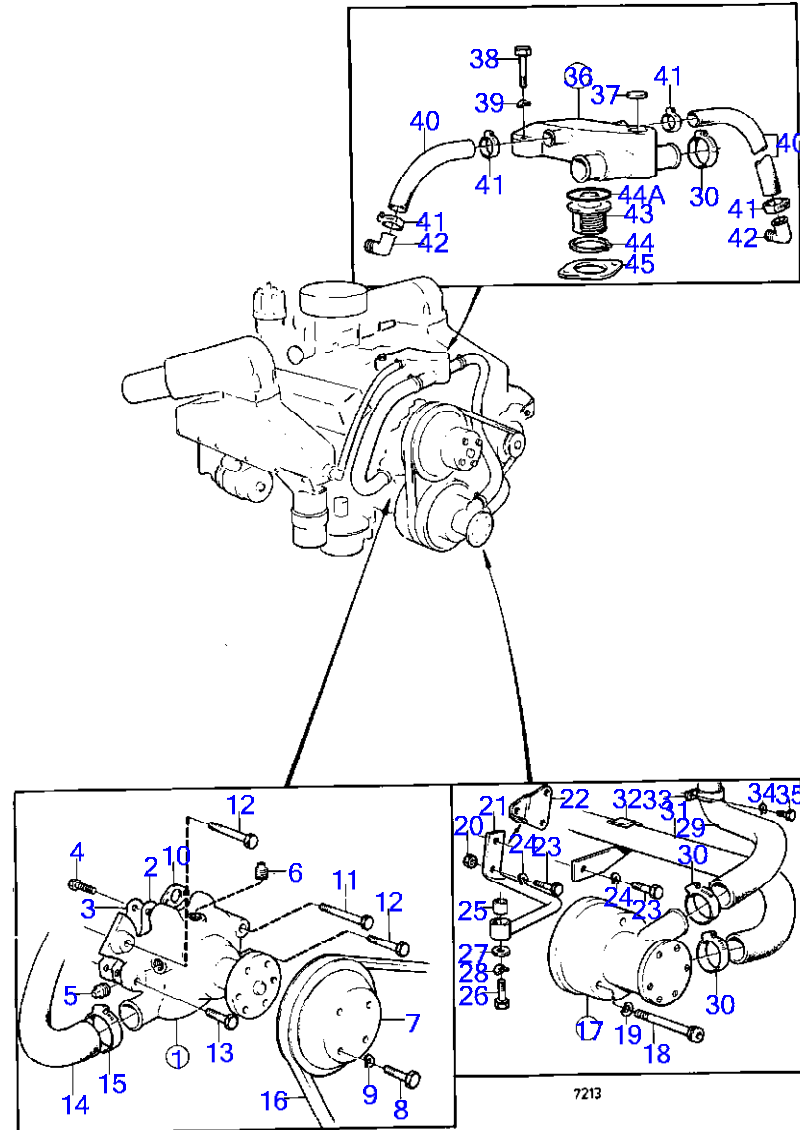

AQ175A

RÉF	No Pièce	QTÉ	DÉSIGNATION	Voir	NOTES
1	835390	1	Pompe eau		
2	841036	1	Joint		
3	(841209)	1	Tôle		Référence hors de gamme
4	841426	6	Vis		
5	952358	1	Tampon		
6	(952359)	1	Tampon		Référence hors de gamme
7	855283	1	Poulie		
8	(955655)	4	Vis à tête hexagonal		Référence hors de gamme
9	941907	4	Rondelle élastique		
10	835210	2	Joint		
11	940162	1	Vis à tête hexagonal		
12	955536	2	Vis à tête hexagonal		
13	955540	1	Vis à tête hexagonal		
14	834906	1	Flexible		
15	961671	2	Collier serrage		
16	958498	1	Courroie trapézoïdal		Voir groupe 3
17	841640	1	Pompe eau mer		
				16966	
18	948324	3	Vis à six pans creux		
19	942336	3	Rondelle élastique		
20	955827	1	Écrou hexagonal		
21	826421	1	Jambe de force		
22	(841705)	1	Console		Référence hors de gamme
23	940115	2	Vis à tête hexagonal		
24	942336	2	Rondelle élastique		
25	826422	1	Bague caoutchouc		
26	955523	1	Vis à tête hexagonal		
27	960141	1	Rondelle		
28	941907	1	Rondelle élastique		
29	826423	1	Flexible		
30	961669	3	Collier serrage		
31	841670	1	Durit aspiration		Pour moteur avec transmission 280.
	855374	1	Flexible		Pour moteur avec transmission 290.
32	834974	2	Console		Pour moteur avec transmission 280.
	(855567)	1	Collier de fixation		Pour moteur avec transmission 290., Référence hors de gamme
	(855568)	1	Collier de fixation		Pour moteur avec transmission 290., Monte sur le carter de volant moteur., Référence hors de gamme
33	841307	1	Collier serrage		
34	942336	1	Rondelle élastique		
35	955534	1	Vis à tête hexagonal		
36	841923	1	Boitier thermostat		Remplace par 1pc 855485 boitier de thermostat, 1pc 855486 circlips et 1pc 1317466 bague d'etancheite., Anc. mod.
	855485	1	Boitier thermostat		Nouv. mod.
37	192426	1	Tampon expansion		
38	955537	2	Vis à tête hexagonal		
39	942336	2	Rondelle élastique		
40	952970	X	Flexible		L=2X350mm
41	841037	4	Collier serrage		

7743300-26-16967

7213
www.dbmoteurs.fr

Upd:2014-09-23

AQ175A