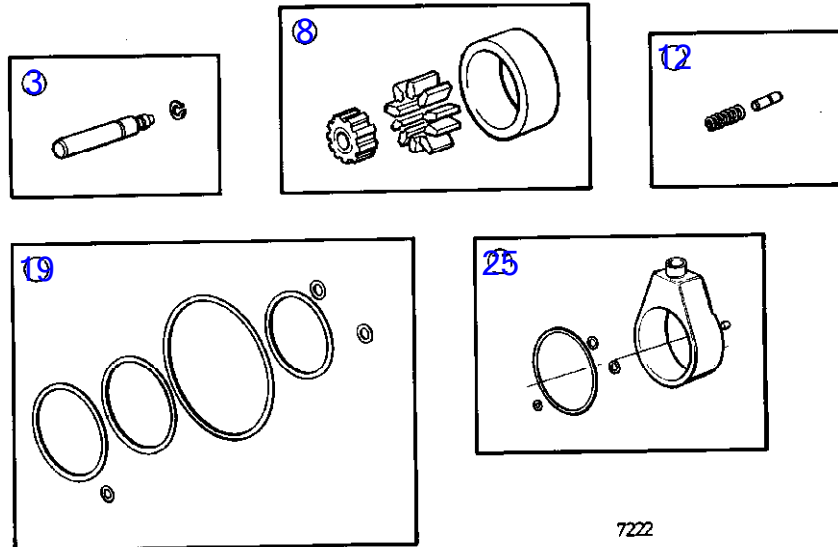

7222

RÉF	No Pièce	QTÉ	DÉSIGNATION	NOTES
1	855860	1	Servopompe	
2		1	· boîtier	
3		1	· kit d'arbre	
4		1	· arbre d'entraînement	
5	273881	1	· Kit bague	
5A	(1272634)	X	· Rondelle ajustée	E=0,05mm, Référence hors de gamme
5	(1272635)	X	· Rondelle ajustée	E=0,1mm, Référence hors de gamme
	(1272636)	X	· Rondelle ajustée	E=0,2mm, Référence hors de gamme
	(1272637)	X	· Rondelle ajustée	E=0,3mm, Référence hors de gamme
6		1	· moyeu	
7	1272412	1	· Joint	
8		1	· kit rotor	
9		1	· rotor	
10		1	· vanne	
11		1	· bague	
12	(273905)	1	· Kit soupapes	Référence hors de gamme
13		1	· vanne	
14		1	· ressort	
15	(1272427)	2	· Goupille cylindrique	Référence hors de gamme
16	(1329586)	1	· Tôle	Référence hors de gamme
17		1	·	
18	(1329589)	1	· Anneau verrouillage	Référence hors de gamme
19	855735	1	· Kit plombage	
20		1	· joint torique	
21		1	· joint torique	
22		2	· joint torique	
23		2	· joint torique	
24	(1272431)	1	· Anneau verrouillage	Référence hors de gamme
25	855544	1	· Kit réservoir d'huile	
26		1	· joint torique	
27		1	· joint torique	
28		2	· joint torique	
29	828951	2	· Goujon	
30	(1330839)	1	· Gaine extérieure	Référence hors de gamme