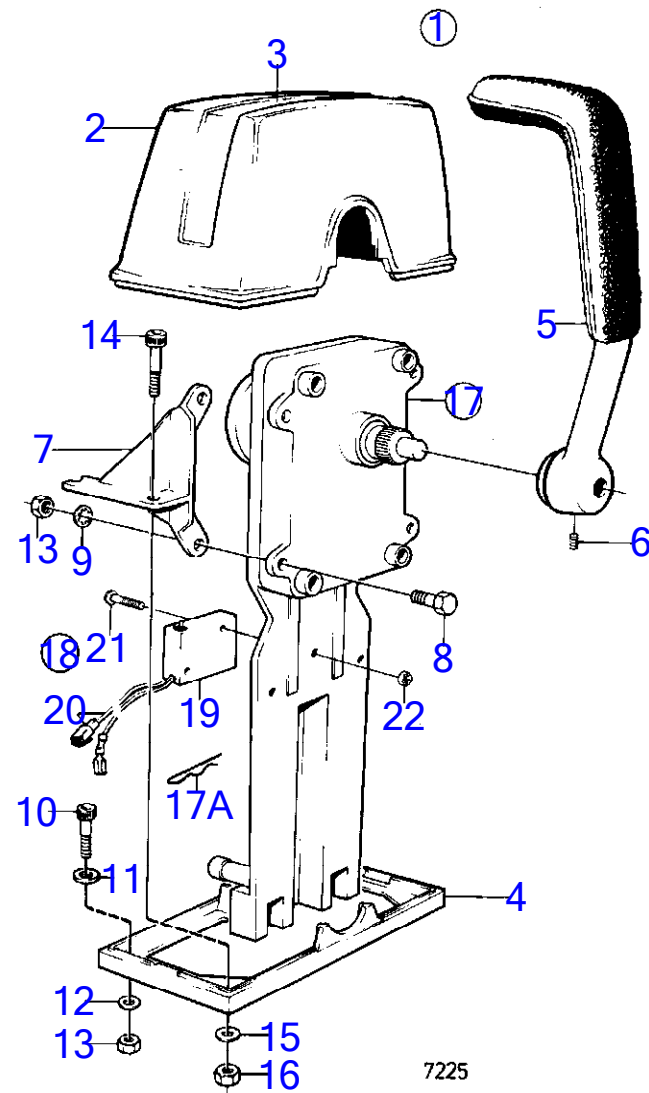

7743300-90-17019B

7225
www.dbmoteurs.fr

Upd:2014-09-23

AQ175A

VOLVO
PENTA

AQ175A

RÉF	No Pièce	QTÉ	DÉSIGNATION	NOTES
1	851602	1	Kit montage	
2	839472	1	· Gaine extérieure	
3		1	· Autocollant	
4	839474	1	· Tôle	
5	839475	1	· Levier	
6	839693	1	· Vis verrouillage	M8
10	947671	2	· Vis à six pans creux	
11	940090	2	· Rondelle	
12	960138	2	· Rondelle	
13	955780	2	· Écrou hexagonal	
14	947671	2	· Vis à six pans creux	
15	960138	2	· Rondelle	
16	955780	2	· Écrou hexagonal	
17	851600	1	Commande	
17A	852924	1	· Clip	
18	841165	1	Contact	Poste de commande 1.
19	850200	1	· Interrupteur à bascu	
20		X	· cables et cosses	Voir groupe 3
21	946177	2	· Vis empreinte crucif	
22	947536	2	· Écrou hexagonal	