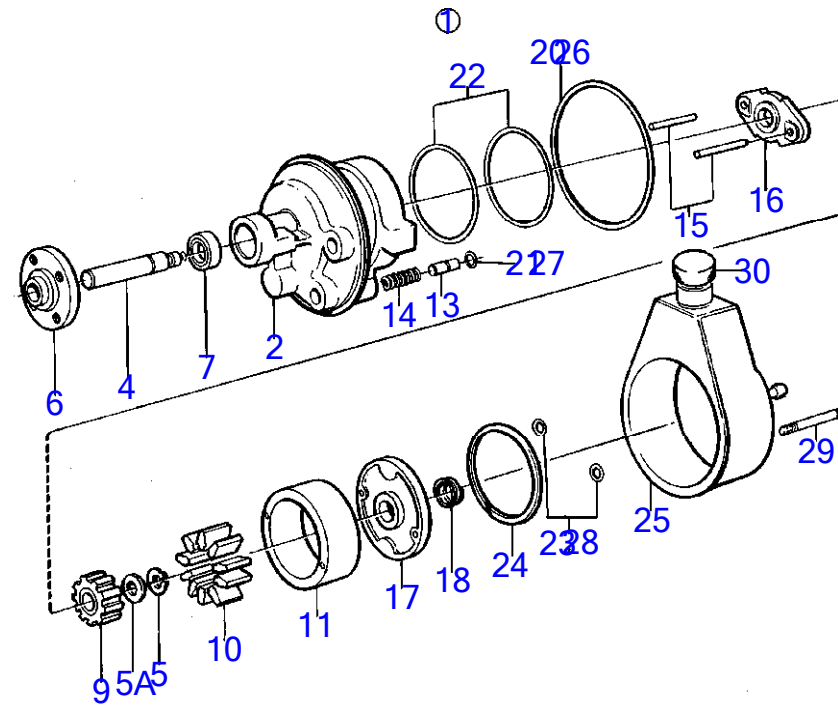

7222

RÉF	No Pièce	QTÉ	DÉSIGNATION	NOTES
1	855860	1	Servopompe	
2		1	· boîtier	
3		1	· kit d'arbre	
4		1	· arbre d'entraînement	
5	273881	1	· Kit bague	
5A	(1272634)	X	· Rondelle ajustée	E=0,05mm, Référence hors de gamme
5	(1272635)	X	· Rondelle ajustée	E=0,1mm, Référence hors de gamme
	(1272636)	X	· Rondelle ajustée	E=0,2mm, Référence hors de gamme
	(1272637)	X	· Rondelle ajustée	E=0,3mm, Référence hors de gamme
6		1	· moyeu	
7	1272412	1	· Joint	
8		1	· kit rotor	
9		1	· rotor	
10		1	· vanne	
11		1	· bague	
12	(273905)	1	· Kit soupapes	Référence hors de gamme
13		1	· vanne	
14		1	· ressort	
15	(1272427)	2	· Goupille cylindrique	Référence hors de gamme
16	(1329586)	1	· Tôle	Référence hors de gamme
17		1	·	
18	(1329589)	1	· Anneau verrouillage	Référence hors de gamme
19	855735	1	· Kit plombage	
20		1	· joint torique	
21		1	· joint torique	
22		2	· joint torique	
23		2	· joint torique	
24	(1272431)	1	· Anneau verrouillage	Référence hors de gamme
25	855544	1	· Kit réservoir d'huile	
26		1	· joint torique	
27		1	· joint torique	
28		2	· joint torique	
29	828951	2	· Goujon	
30	(1330839)	1	· Gaine extérieure	Référence hors de gamme