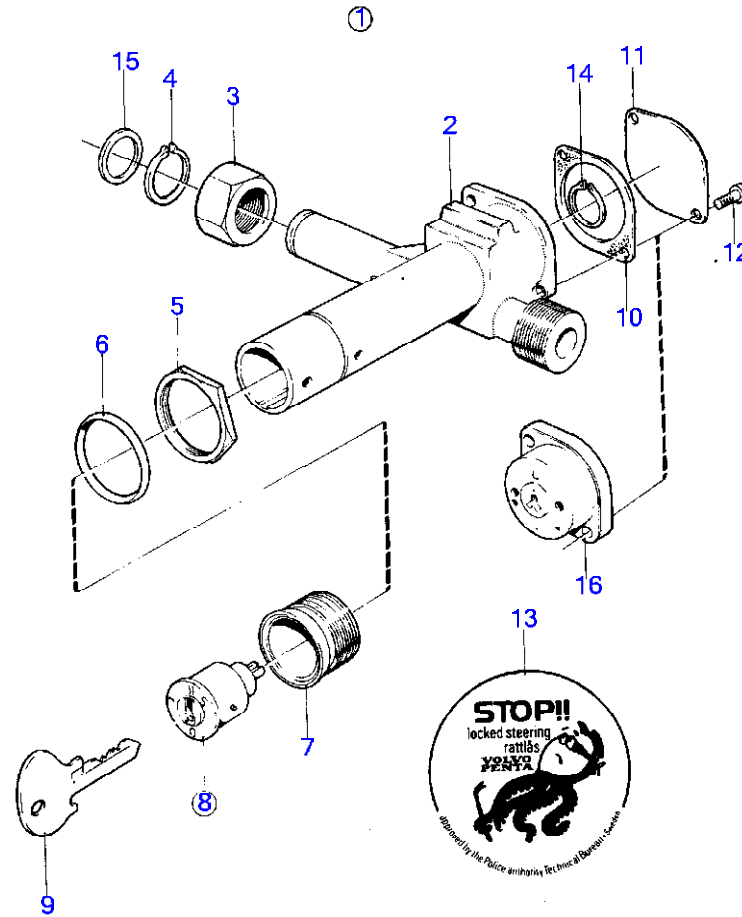

4153

RÉF	No Pièce	QTÉ	DÉSIGNATION	Voir	NOTES
1	(839544)	1	Verrou de commande		Référence hors de gamme
2		1	· boîtier		
3	(839531)	1	· Écrou		Référence hors de gamme
4	(914450)	1	· Circlip		Référence hors de gamme
5	(832476)	1	· Contre-écrou		Référence hors de gamme
6	(839523)	1	· Anneau verrouillage		Référence hors de gamme
7	(839512)	1	· Douille de blocage		Référence hors de gamme
8	(839532)	1	· Barillet de serrure		Référence hors de gamme
9	(831606)	1	· Clé		Indiquer le code de cle a la commande., Référence hors de gamme
			bulletin P-36-4-1	P-36-4-1-EN	Numéros de référence annulés pour les clés
10	(1140051)	1	· Joint		(839543), Référence hors de gamme
11	(839542)	1	· Couvercle protection		Référence hors de gamme
12	956060	2	· Vis empreinte crucif		
13		1	· autocollant		
14	(914448)	1	· Circlip		Référence hors de gamme
15	(850221)	2	· Rondelle		Référence hors de gamme
16	(839492)	1	Tôle		Référence hors de gamme