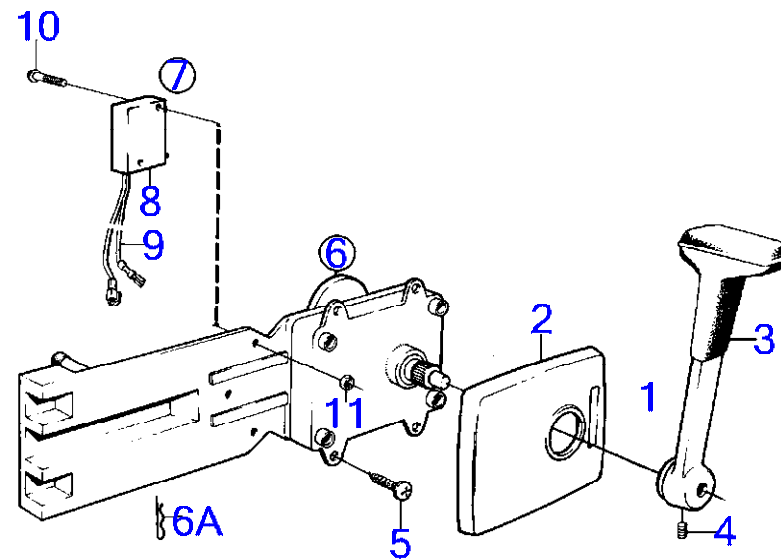

7224

AQ175A

RÉF	No Pièce	QTÉ	DÉSIGNATION	NOTES
1	839515	2	Kit montage	Remp. par 851604
2	839518	2	· Gaine extérieure	
3	839520	2	· Levier	
4	(946786)	2	· Vis butée	M5, Référence hors de gamme
	839693	2	· Vis verrouillage	M8
5	955142	8	· Vis empreinte crucif	
6	839469	2	Commande	Remp. par 851601
7	841165	1	Contact	Poste de commande 1.
	841166	1	Contact	Poste de commande 2.
8	850200	2	· Interrupteur à bascu	
9		X	· cables et cosses	Voir groupe 3
10	946177	4	· Vis empreinte crucif	
11	947536	4	· Écrou hexagonal