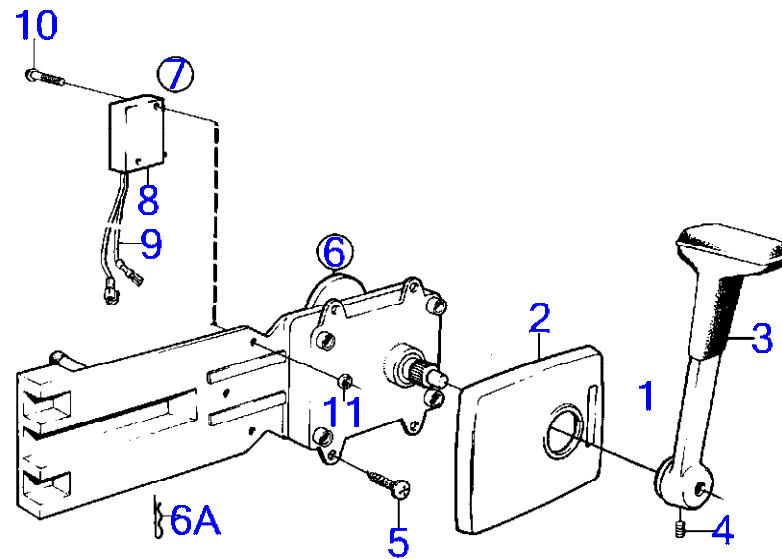

7743300-90-17014

7224
www.dbmoteurs.fr

Upd:2014-09-23

AQ175A

7224

AQ175A

RÉF	No Pièce	QTÉ	DÉSIGNATION	NOTES
1	839515	2	Kit montage	Remp. par 851604
2	839518	2	· Gaine extérieure	
3	839520	2	· Levier	
4	(946786)	2	· Vis butée	M5, Référence hors de gamme
	839693	2	· Vis verrouillage	M8
5	955142	8	· Vis empreinte crucif	
6	839469	2	Commande	Remp. par 851601
7	841165	1	Contact	Poste de commande 1.
	841166	1	Contact	Poste de commande 2.
8	850200	2	· Interrupteur à bascu	
9		X	· cables et cosses	Voir groupe 3
10	946177	4	· Vis empreinte crucif	
11	947536	4	· Écrou hexagonal	