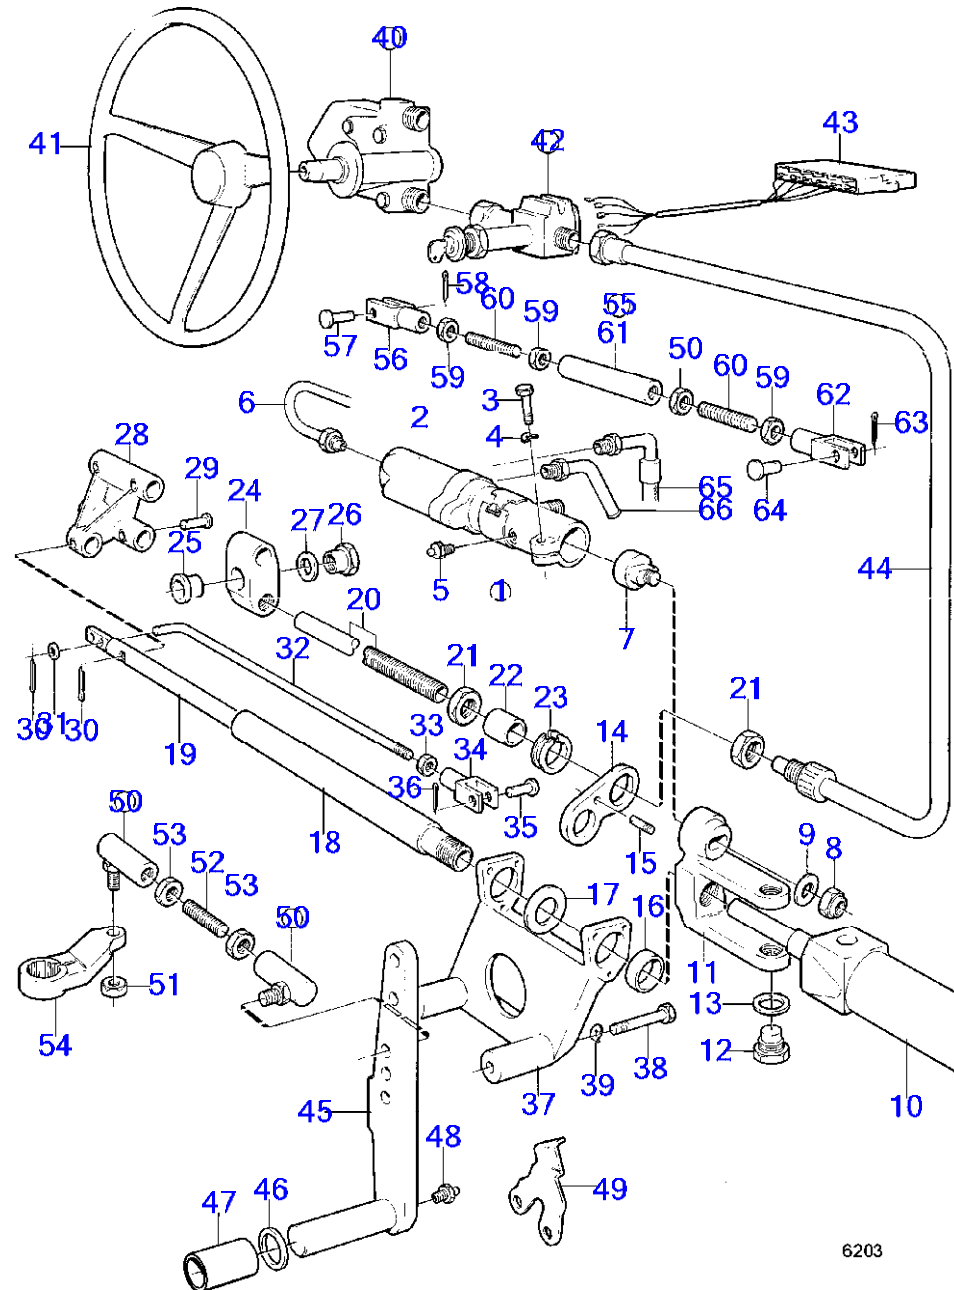

6203

AQ175A

RÉF	No Pièce	QTÉ	DÉSIGNATION	Voir	NOTES
1	(851454)	1	Cylindre		Référence hors de gamme
2	(851367)	1	· Servovalve	17008	Référence hors de gamme
3	955535	1	· Vis à tête hexagonal		
4	942336	1	· Rondelle élastique		
5		1	·		
6	(851368)	1	· Conduit huile pressi		Référence hors de gamme
	(851369)	1	· Conduit huile pressi		Référence hors de gamme
7	(851357)	1	· Vis d'appui		Référence hors de gamme
8	950386	1	· Contre-écrou		
9	955898	1	· Rondelle		
10	(851354)	1	· Vérin hydraulique		Référence hors de gamme
11	(851351)	1	· Console		Référence hors de gamme
12	(851353)	2	· Vis d'appui		Référence hors de gamme
13	941912	2	· Rondelle élastique		
14	(851360)	1	· Guide		Référence hors de gamme
15	(851361)	1	· Fiche de commande		Référence hors de gamme
16	(850960)	1	· Bague		Référence hors de gamme
17	955904	1	· Rondelle		
18	(851356)	1	· Tuyau		Référence hors de gamme
19	(851355)	1	· Tige piston		Référence hors de gamme
20	850771	1	· Fixation		Pour installation de pont superieur, utiliser 2 tuyaux de fixation 850771 et 6 ecrous 850778.
21	850778	2	· Écrou		
22	(851366)	1	· Tube guide		Référence hors de gamme
23	(851365)	1	· Bague guide		Référence hors de gamme
24	(851542)	1	· Console		Référence hors de gamme
25	(851543)	1	· Bague		Référence hors de gamme
26	(851359)	1	· Vis d'appui		Référence hors de gamme
27	941914	1	· Rondelle élastique		
28	(851362)	1	· Piece extremite		Référence hors de gamme
29	(851382)	3	· Boulon à trou goupil		Référence hors de gamme
30	964960	5	· Goupille fendue		
31	940097	1	Rondelle		
32	(850478)	1	Tige articulée		Référence hors de gamme
33	940154	1	Écrou hexagonal		
34	(956511)	1	Fourche		Référence hors de gamme
35	913158	1	Boulon à trou goupil		
36	(907856)	1	Goupille fendue		Référence hors de gamme
37	(850958)	1	Support guide		Référence hors de gamme
38	955541	2	Vis à tête hexagonal		
39	942336	2	Rondelle élastique		
40	850809	1	Tête de commande		
			·	17011	
41	(850936)	1	Volant de direction		Référence hors de gamme
42	(839544)	1	Verrou de commande		Référence hors de gamme
			·	17012	
43	(839617)	1	Cable de rallonge		Référence hors de gamme

7743300-64-17007

6203
www.dbmoteurs.fr

Upd:2014-09-23

AQ175A