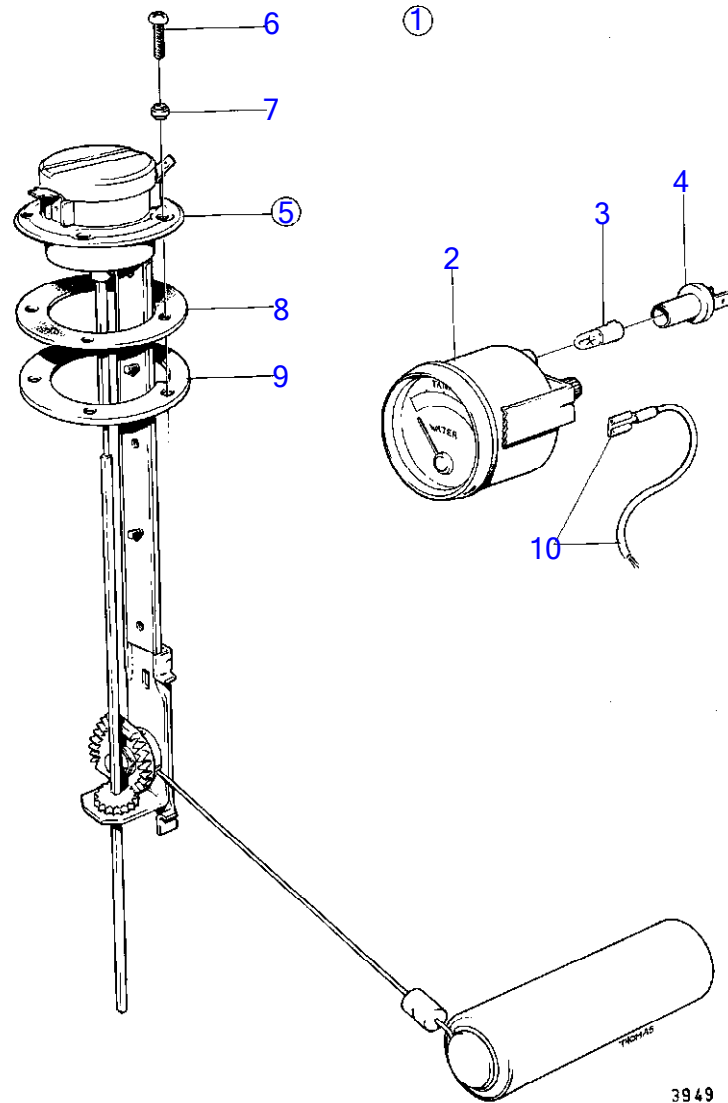

AQ175A

RÉF	No Pièce	QTÉ	DÉSIGNATION	NOTES
1	(834399)	1	Jauge de réservoir	Pour diamètre d'arbre de 45mm., Référence hors de gamme
2	(834378)	1	· Jauge de réservoir	Référence hors de gamme
3	19923	1	· Ampoule	
4	808175	1	· Porte-lampe	
5	837999	1	· Palpeut	
6	956078	4	· Vis empreinte crucif	L=16mm
	956081	1	· Vis empreinte crucif	L=25mm
7	834481	5	· Joint	
8	89865	1	· Joint	
9	834480	1	· Bride	
10		X	cables et cosse de cable	Voir groupe 3