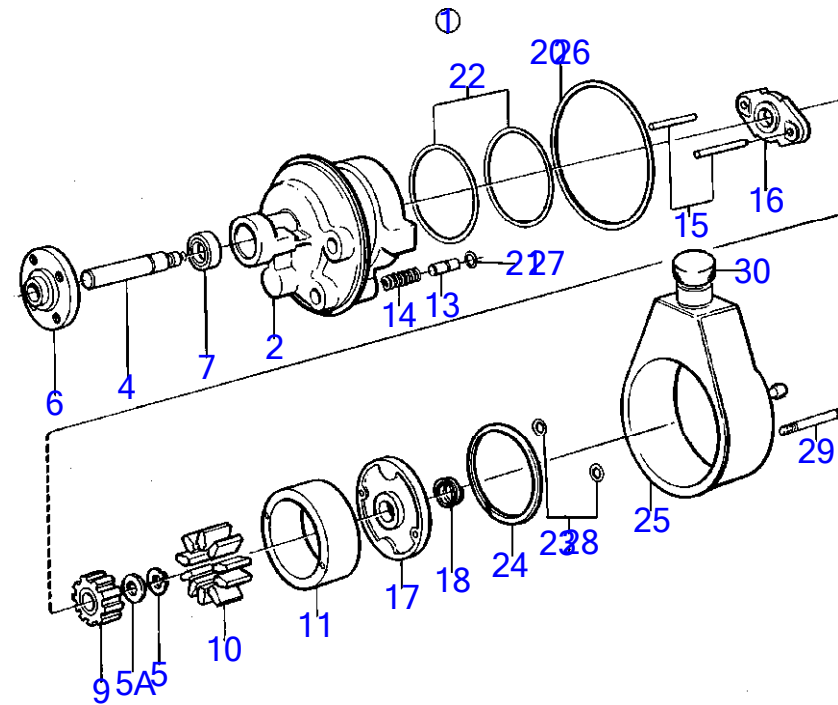

7222

RÉF	No Pièce	QTÉ	DÉSIGNATION	NOTES
1	(838310)	1	Servopompe	Référence hors de gamme
2		1	· boîtier	
3	(273935)	1	· Kit d'arbres	Référence hors de gamme
4		1	· · arbre d'entraînement	
5	273881	1	· Kit bague	
5A	(1272634)	X	· Rondelle ajustée	E=0,05mm, Référence hors de gamme
5	(1272635)	X	· Rondelle ajustée	E=0,1mm, Référence hors de gamme
	(1272636)	X	· Rondelle ajustée	E=0,2mm, Référence hors de gamme
	(1272637)	X	· Rondelle ajustée	E=0,3mm, Référence hors de gamme
6		1	· moyeu	
7	1272412	1	· Joint	
8		1	· kit rotor	
9		1	· · rotor	
10		1	· · vanne	
11		1	· · bague	
12	(273905)	1	· Kit soupapes	Référence hors de gamme
13		1	· · vanne	
14		1	· · ressort	
15	(1272427)	2	· Goupille cylindrique	Référence hors de gamme
16	(1329586)	1	· Tôle	Référence hors de gamme
17	(1329588)	1	· Plateau pression	Référence hors de gamme
18	(1329589)	1	· Anneau verrouillage	Référence hors de gamme
19	855735	1	· Kit plombage	
20		1	· · joint torique	
21		1	· · joint torique	
22		2	· · joint torique	
23		2	· · joint torique	
24	(1272431)	1	· · Anneau verrouillage	Référence hors de gamme
25	855544	1	· Kit réservoir d'huile	
26		1	· · joint torique	
27		1	· · joint torique	
28		2	· · joint torique	
29	855574	2	· Goujon	
30	(1330839)	1	· Gaine extérieure	Référence hors de gamme