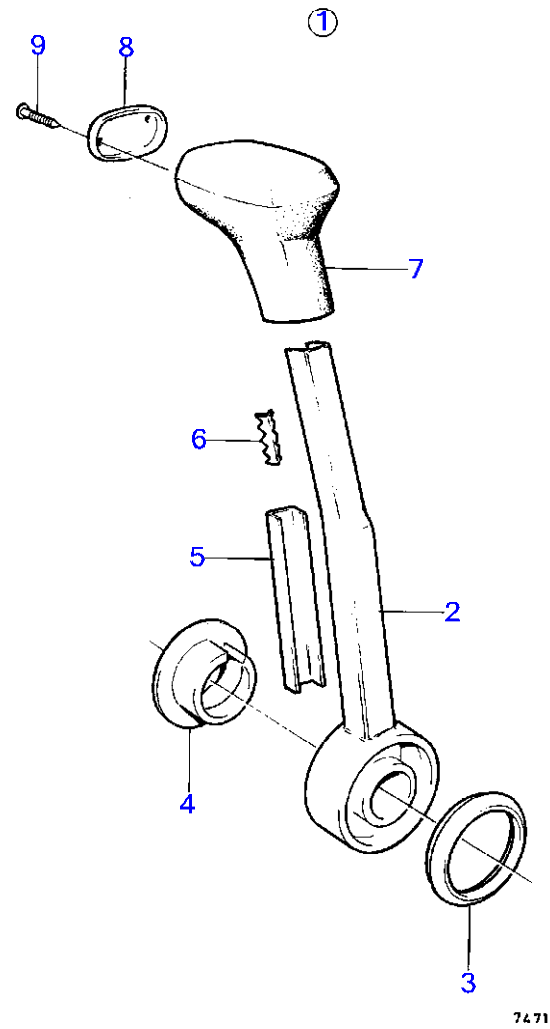

RÉF	No Pièce	QTÉ	DÉSIGNATION
1		1	Levier
2		1	· poignée
3		1	· bague
4		1	· bague support
5		1	· barre
6		1	· plaque de verrouillage
7		1	· bouton
8		1	· couvercle
9	853003	2	· Clou