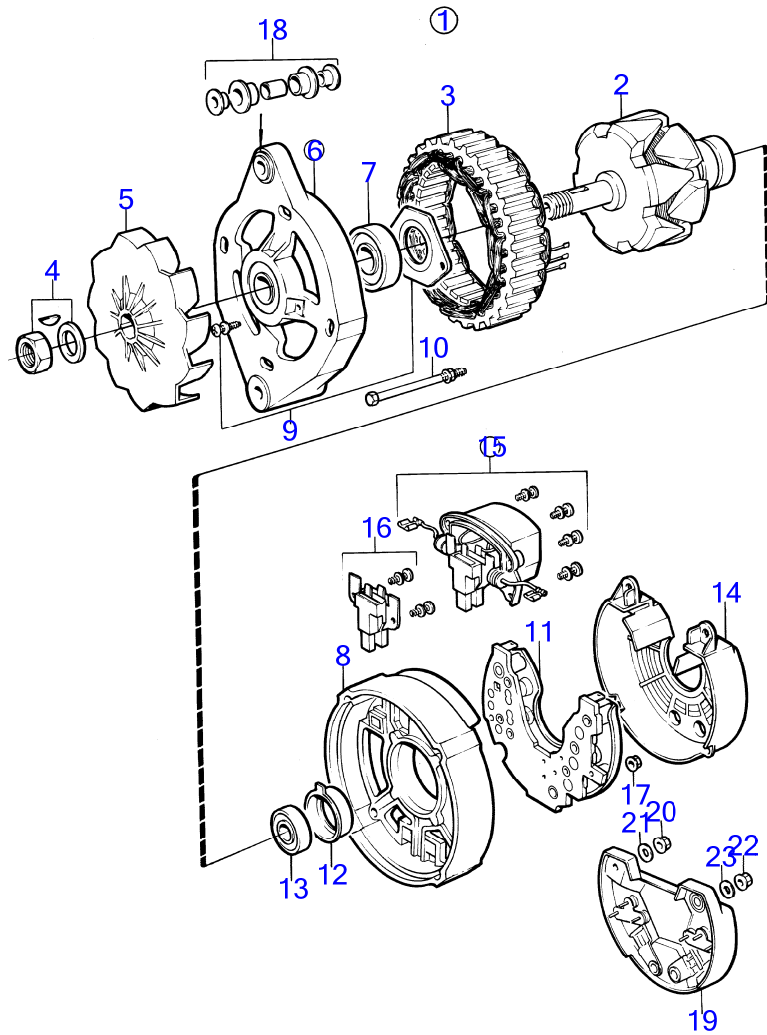

6263

RÉF	No Pièce	QTÉ	DÉSIGNATION	NOTES
1	841762	1	Alternateur	14V 50A
2		1	· rotor	
3		1	· stator	
4	840620	1	· Kit montage	
5	840621	1	· Ventilateur	
6		1	· boitier	
7	840623	1	· Roulement billes	
8		1	· boitier	
9	(840625)	1	· Kit montage	Référence hors de gamme
10	840626	1	· Kit vis	
11	6212687	1	· Porte-diodes	
12	(840629)	1	· Bague roulement	Référence hors de gamme
13	(840630)	1	· Roulement billes	Référence hors de gamme
14	(840631)	1	· Capot protection	Référence hors de gamme
15	840633	1	· Régulateur	
16	840632	1	· Porte-balai	
17	840624	1	· Jeu d'ecruous	
18	840634	1	· Guide	
19	840638	1	Repartiteur de charg	Non inclus dans l'alternateur 841762., Pour charger 2 batteries., Non inclus dans l'alternateur 841763.
20	955781	1	Écrou hexagonal	Non inclus dans l'alternateur 841762.
21	941906	1	Rondelle élastique	Non inclus dans l'alternateur 841762.
22	955780	1	Écrou hexagonal	Non inclus dans l'alternateur 841762.
23	941905	1	Rondelle élastique	Non inclus dans l'alternateur 841762.