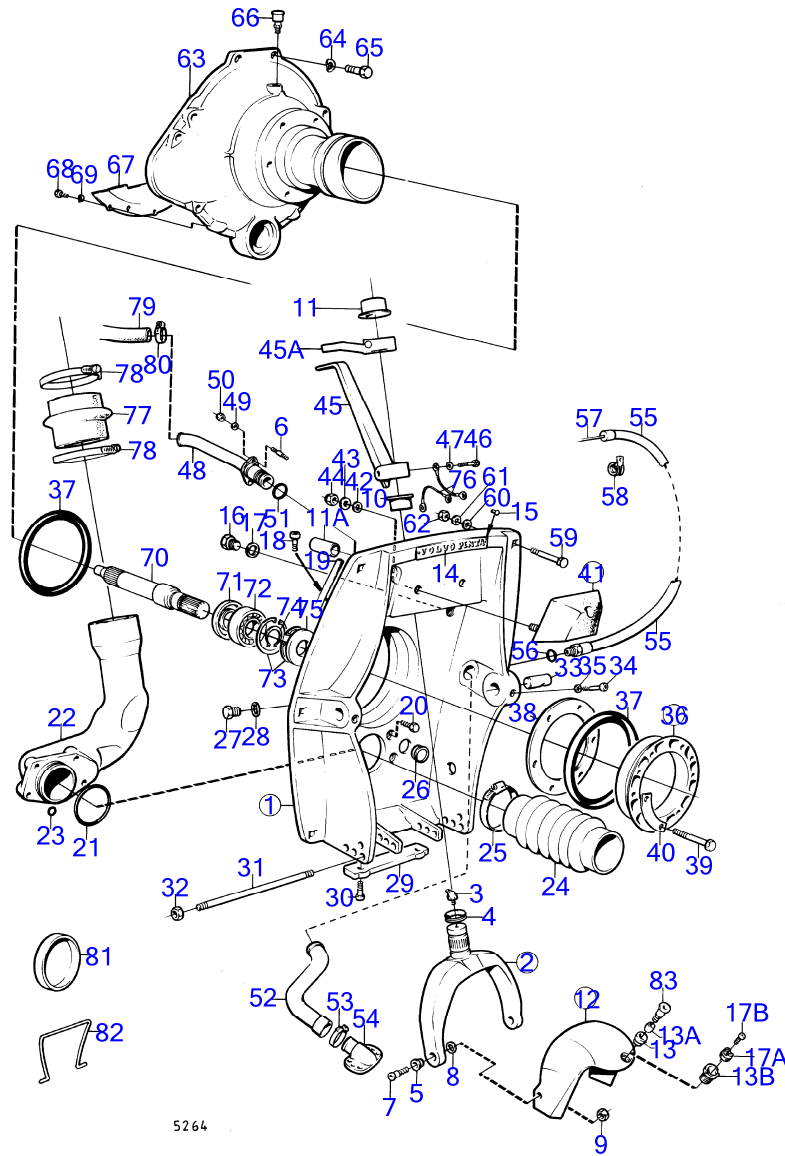

AQ145A

RÉF	No Pièce	QTÉ	DÉSIGNATION	Voir	NOTES
1	875532	1	Bague serrage		Pour ancien modele de systeme de direction., Remplace par 1pc 875671, 1pc 851265, 1pc 851263, 2pcs 941807.
		1			Pour nouveau modele de systeme de direction., Remplace par 1pc 875671, 1pc 851265, 1pc 851263, 2pcs 941807., MO-XXXX/187079
	875671	1	Tole-ecran		MOXXXX/187080-
2	839441	1	· Fusée		
3	914169	1	·· Graisseur		
4	839195	1	·· Bague		
			bulletin 48-23	48-23-EN	Joint
5	814640	2	·· Bague		
6	941872	2	· Goujon		
7	897798	2	· Vis d'appui		
8	897244	2	· Rondelle		
9	943152	2	· Écrou		
10	832651	1	· Bague		
11	832652	1	· Bague		
11A	850653	1	· Bague		Pour nouveau modele de systeme de direction., Voir groupe 6
12	814684	1	· Casque de protection		Pour ancien modele de systeme de direction.
	839592	1	· Casque de protection		Pour nouveau modele de systeme de direction., MO-XXXX/187079
	(851267)	1	· Casque de protection		Référence hors de gamme, MOXXXX/187080-
13	814641	1	·· Bague		Pour ancien modele de systeme de direction., Pour vis 1/2" - 13UNC.
	(839698)	1	·· Bague		Référence hors de gamme, Pour nouveau modele de systeme de direction., Pour vis M18.
13A	839697	1	·· Bille palier		Pour nouveau modele de systeme de direction., MO-XXXX/187079
13B	851262	1	·· Bague		Pour tourillon avec 2 vis.
14	832608	1	· Tôle		
15	804269	2	· Vis de commande		
16	(897744)	1	· Tampon		Référence hors de gamme, Pour ancien modele de systeme de direction.
17	897745	1	· Joint		Pour ancien modele de systeme de direction.
17A	852705	1	Goupille-guide, axe de palier		(851263)
17					MOXXXX/187080-
17B	941807	2	Vis à six pans creux		MOXXXX/187080-
18	956568	2	Vis à six pans creux		Voir groupe 9
19	897726	1	Lisse étanchéité		
20	959967	4	Vis à tête hexagonal		
21	925256	1	Joint torique		
22	852972	1	Passage d'échappemen	(834440)	
23	925055	4	Joint torique		
24	875829	1	Jeu de soufflet	(850443)	
		1	· soufflet		
25	961675	1	· Collier serrage		
26	814473	1	Obturateur		
27	(897744)	1	Tampon		Référence hors de gamme
28	897745	1	Joint		
29	832598	1	Anode de zinc		
30	959438	2	Vis à six pans creux		
31	814301	1	Axe réglage		
32	814357	2	Écrou à bride