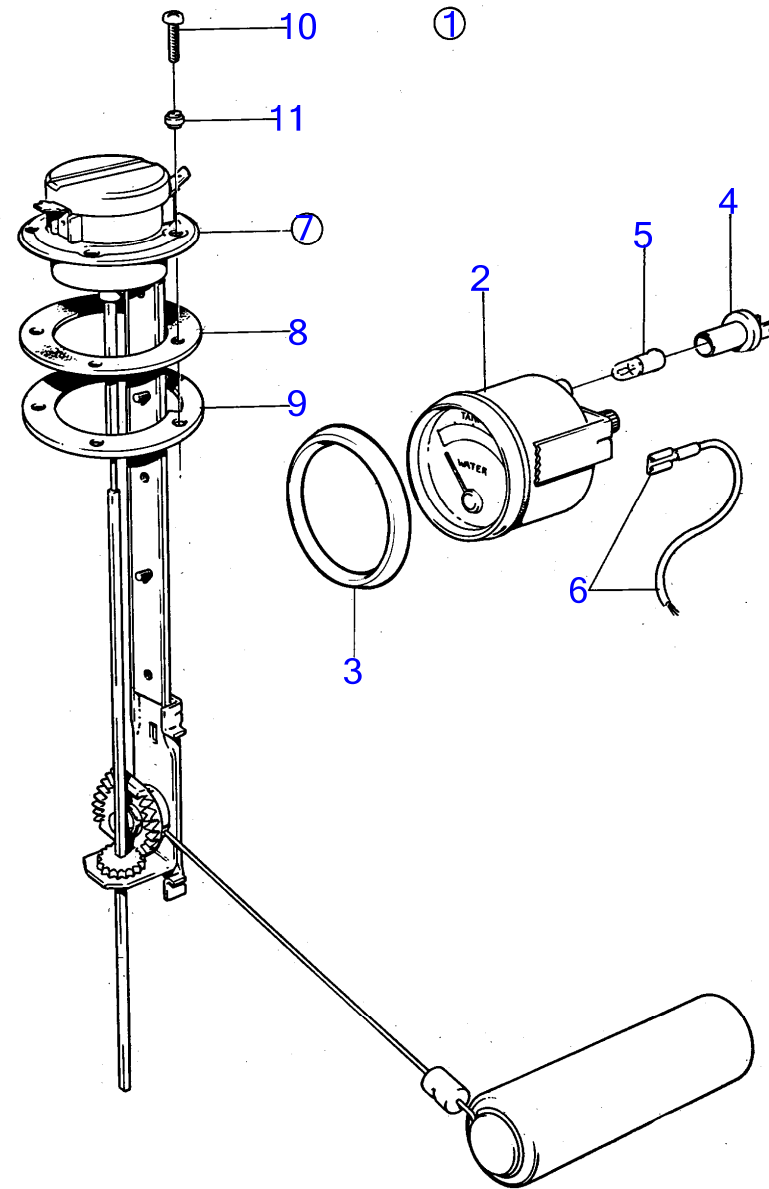

AQ145A, BB145A

RÉF	No Pièce	QTÉ	DÉSIGNATION	NOTES
1		1		24V
2	828636	1	· Jauge de réservoir	*
3	828542	1	· Bague frontale	*
4	808175	1	· Porte-lampe	
5	182059	1	· Ampoule	
6		X	· cables et cosses	Voir groupe 3
7	834389	1	· Sonde de réservoir	
8	89865	1	· Joint	
9	834480	1	· Bride	
10	956078	4	· Vis empreinte crucif	L=16mm
	956081	1	· Vis empreinte crucif	L=25mm
11	834481	5	· Joint