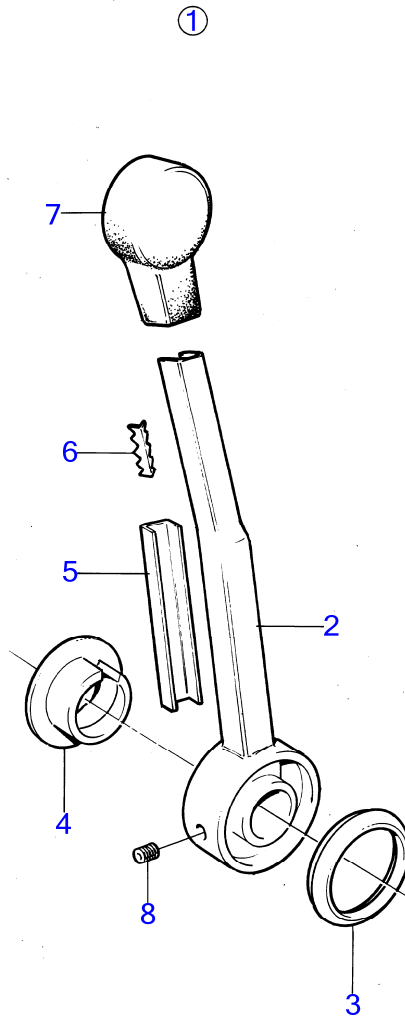

7596

RÉF	No Pièce	QTÉ	DÉSIGNATION
2		1	poignee
3		1	bague
4		1	bague support
5		1	barre
6		1	rondelle d'arret
7		1	poignee
8	963678	1	Vis à six pans creux