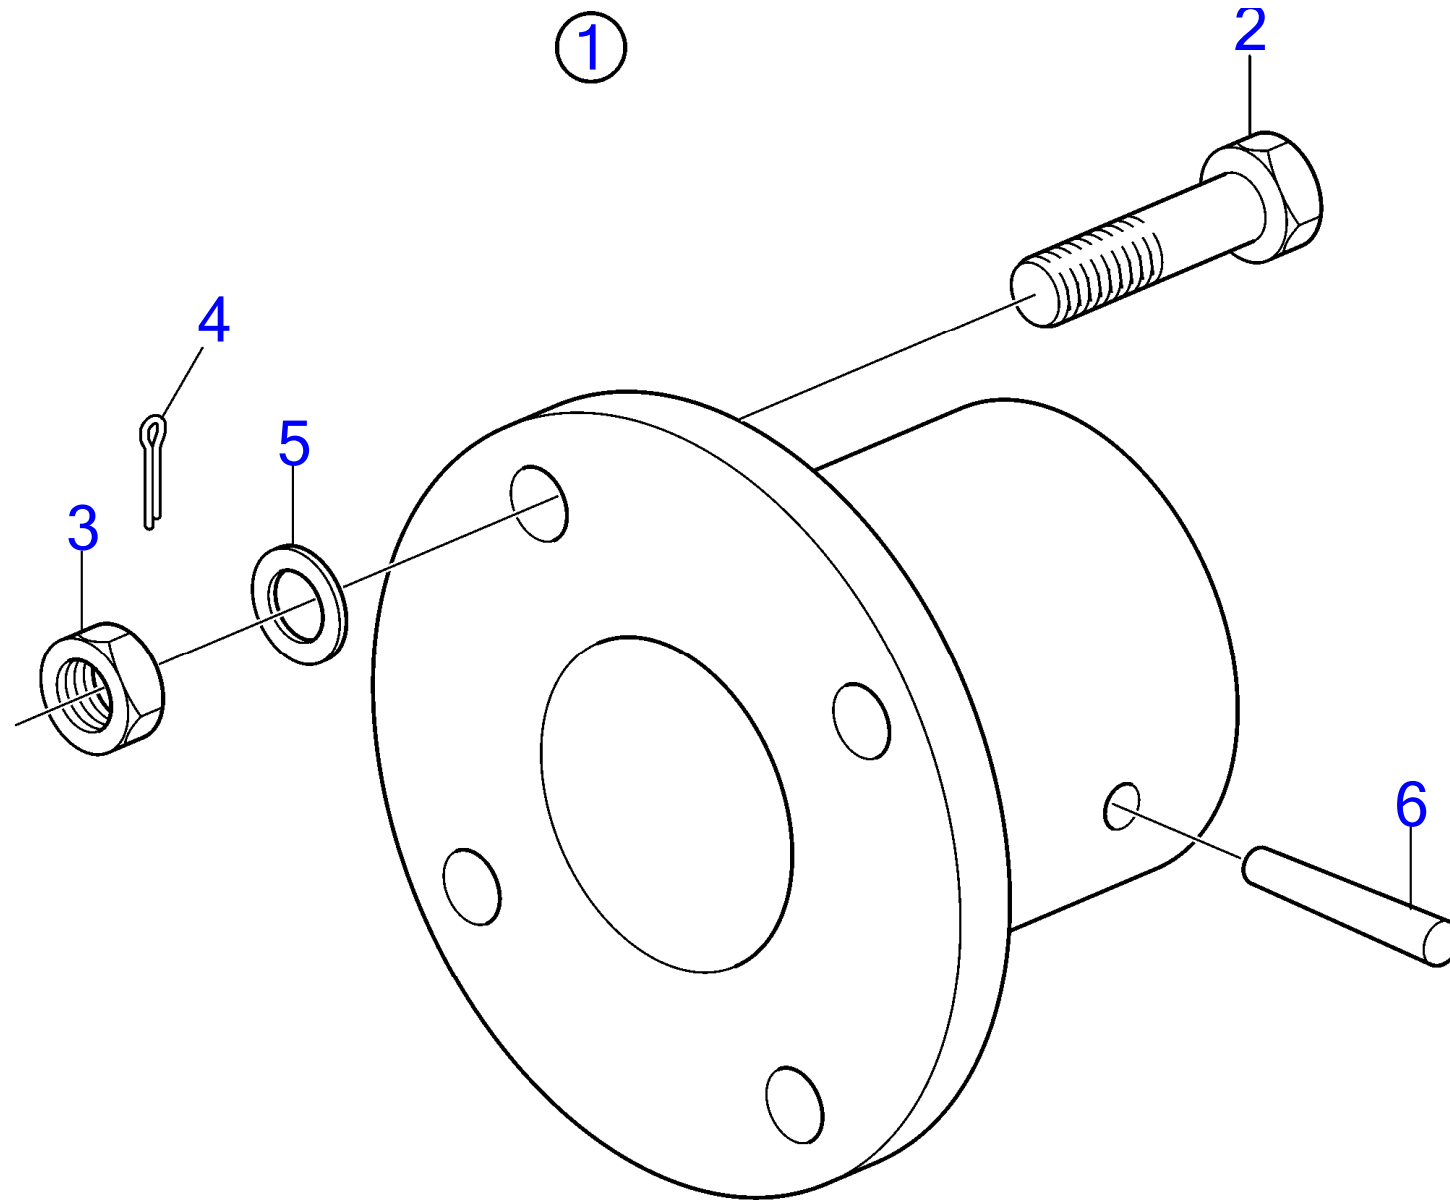

AQ145A, BB145A

RÉF	No Pièce	QTÉ	DÉSIGNATION	NOTES
1	(829281)	1	Demi-embrayage	Référence hors de gamme, 40mm alesage pour arbre porte-helice.
2	955692	4	· Vis à tête hexagonal	L=32mm
	955691	4	· Vis à tête hexagonal	L=25mm
3	955883	4	· Écrou crénelé	
4	907834	4	· Goupille fendue	
5	941909	4	· Rondelle élastique	
6	907617	1	· Goupille conique