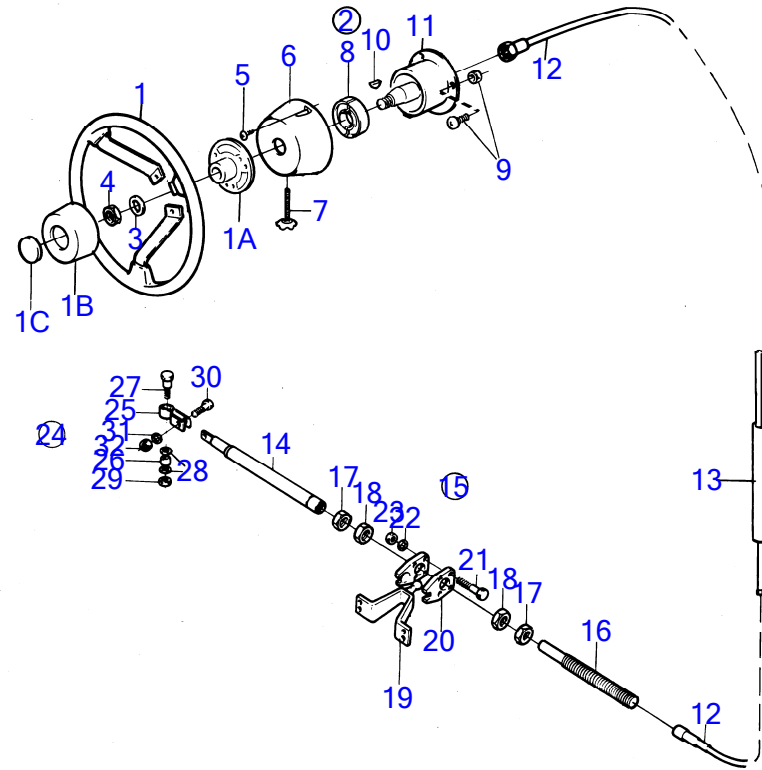

7533

AQ145A, BB145A

RÉF	No Pièce	QTÉ	DÉSIGNATION	NOTES
1	(850936)	1	Volant de direction	Référence hors de gamme
1A		1	· Moyeu de volant	
1B	(828943)	1	· Coussin au volant	Référence hors de gamme
1C	(850938)	1	· Embleme	Référence hors de gamme
2	853182	1	Kit montage	90°
	853183	1	Kit montage	70°
3		1	· rondelle	
4		1	· écrou	
5		2	· screw	
6		1	· couvercle	
7		1	· vis de frein	
8		1	· frein	
9		4	· vis et écrou	
10		1	· cle	
11	853181	1	Boitier direction	
12	853185	X	Câble de direction	L=3000mm
	853186	X	Câble de direction	L=3250mm
	853187	X	Câble de direction	L=3500mm
	853188	X	Câble de direction	L=3750mm
	853189	X	Câble de direction	L=4000mm
	853190	X	Câble de direction	L=4250mm
	853191	X	Câble de direction	L=4500mm
	853192	X	Câble de direction	L=4750mm
	853193	X	Câble de direction	L=5000mm
	853194	X	Câble de direction	L=5500mm
	853195	X	Câble de direction	L=6000mm
	853196	X	Câble de direction	L=6500mm
	853197	X	Câble de direction	L=7000mm
	853286	X	Câble de direction	L=7500mm
	853287	X	Câble de direction	L=8000mm
	853288	X	Câble de direction	L=8500mm
	853289	X	Câble de direction	L=9000mm
13	(853291)	1	Unité ds	Référence hors de gamme, Seulement pour pont superieur.
14	(851059)	1	Vérin de direction	Référence hors de gamme, Pour montage a babord.
	(851147)	1	Vérin de direction	Référence hors de gamme, Pour montage a tribord.
15	(853290)	1	Fixation arrière	Référence hors de gamme
16	850771	1	· Fixation	
17	850778	2	· Écrou	
18	853306	2	· Écrou	
19	851093	1	· Console	
20	(851077)	2	· Fixation	Référence hors de gamme
21	940101	4	· Vis à tête hexagonal	
22	941906	4	· Rondelle élastique	
23	955781	4	· Écrou hexagonal	
24	851122	1	· Jeu rotules	
25		1	· bracket