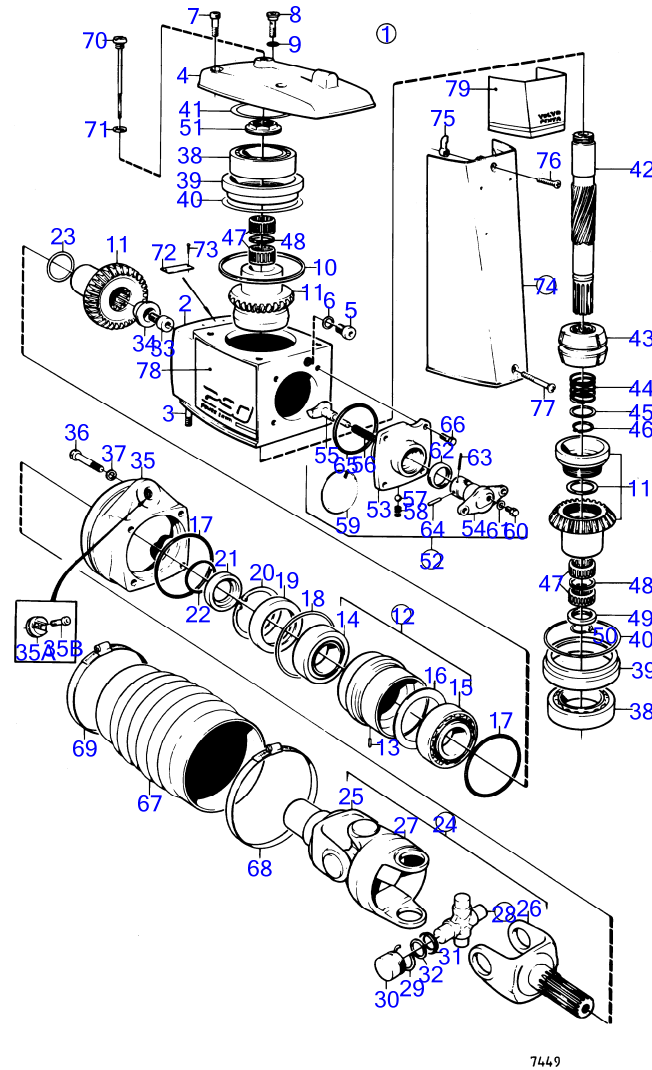

RÉF	No Pièce	QTÉ	DÉSIGNATION	Voir	NOTES
1	853460	1	Vitesse		Inclus dans la transmission complete AQ 290 853459.
2	(832674)	1	· Isolant		Référence hors de gamme
3	941814	2	· Goujon		
4	832667	1	· Couvercle boîte vite		
5	814179	1	· Tampon		
6	897682	1	· Joint		
7	941807	3	· Vis à six pans creux		
8	814643	1	· Vis creuse		
9	955989	1	· Joint torique		
10	832669	1	· Joint		
11	839027	1	· Jeu pignons		
12	875425	1	· Presse-étoupe		
13	951940	1	· Goupille tubulaire		
14	183247	1	· Roulement à rouleaux		
15	183668	1	· Roulement à rouleaux		
16	897772	1	· Déflecteur d'huile		
17	925256	2	· Joint torique		
18	941826	X	· Cale réglage		E=0,05mm
	941827	X	· Cale réglage		E=0,20mm
	948230	X	· Cale réglage		E=0,35mm
19	839253	1	· Bague étanchéité		
20	914538	1	· Circlip		
21	832675	1	· Rondelle		
22	956000	1	· Joint torique		
23	943871	X	· Cale réglage		E=0,05mm
	943872	X	· Cale réglage		E=0,10mm
	943873	X	· Cale réglage		E=0,20mm
24	853057	1	· Cardan		
			bulletin P-44-1-5	P-44-1-5-EN	Joint cardan
25	853503	1	· Fourche		
26	839026	1	· Fourche		
27	897706	1	· Pièce intermédiaire		
28	853255	2	· Croisillon		
29	(853331)	4	· Anneau verrouillage		Référence hors de gamme
33	(851293)	1	· Vis		Référence hors de gamme
34	839013	1	· Rondelle		
35	851265	1	· Bague serrage		
35A	852705	1	· Goupille-guide		
35B	941807	2	· Vis à six pans creux		
36	956590	4	· Vis à six pans creux		
37	942598	4	· Rondelle		
38	183729	2	· Roulement billes		
39	832644	2	· Manchon de palier		
40	943869	X	· Cale réglage		E=0,05mm
	946179	X	· Cale réglage		E=0,10mm
	943870	X	· Cale réglage		E=0,20mm