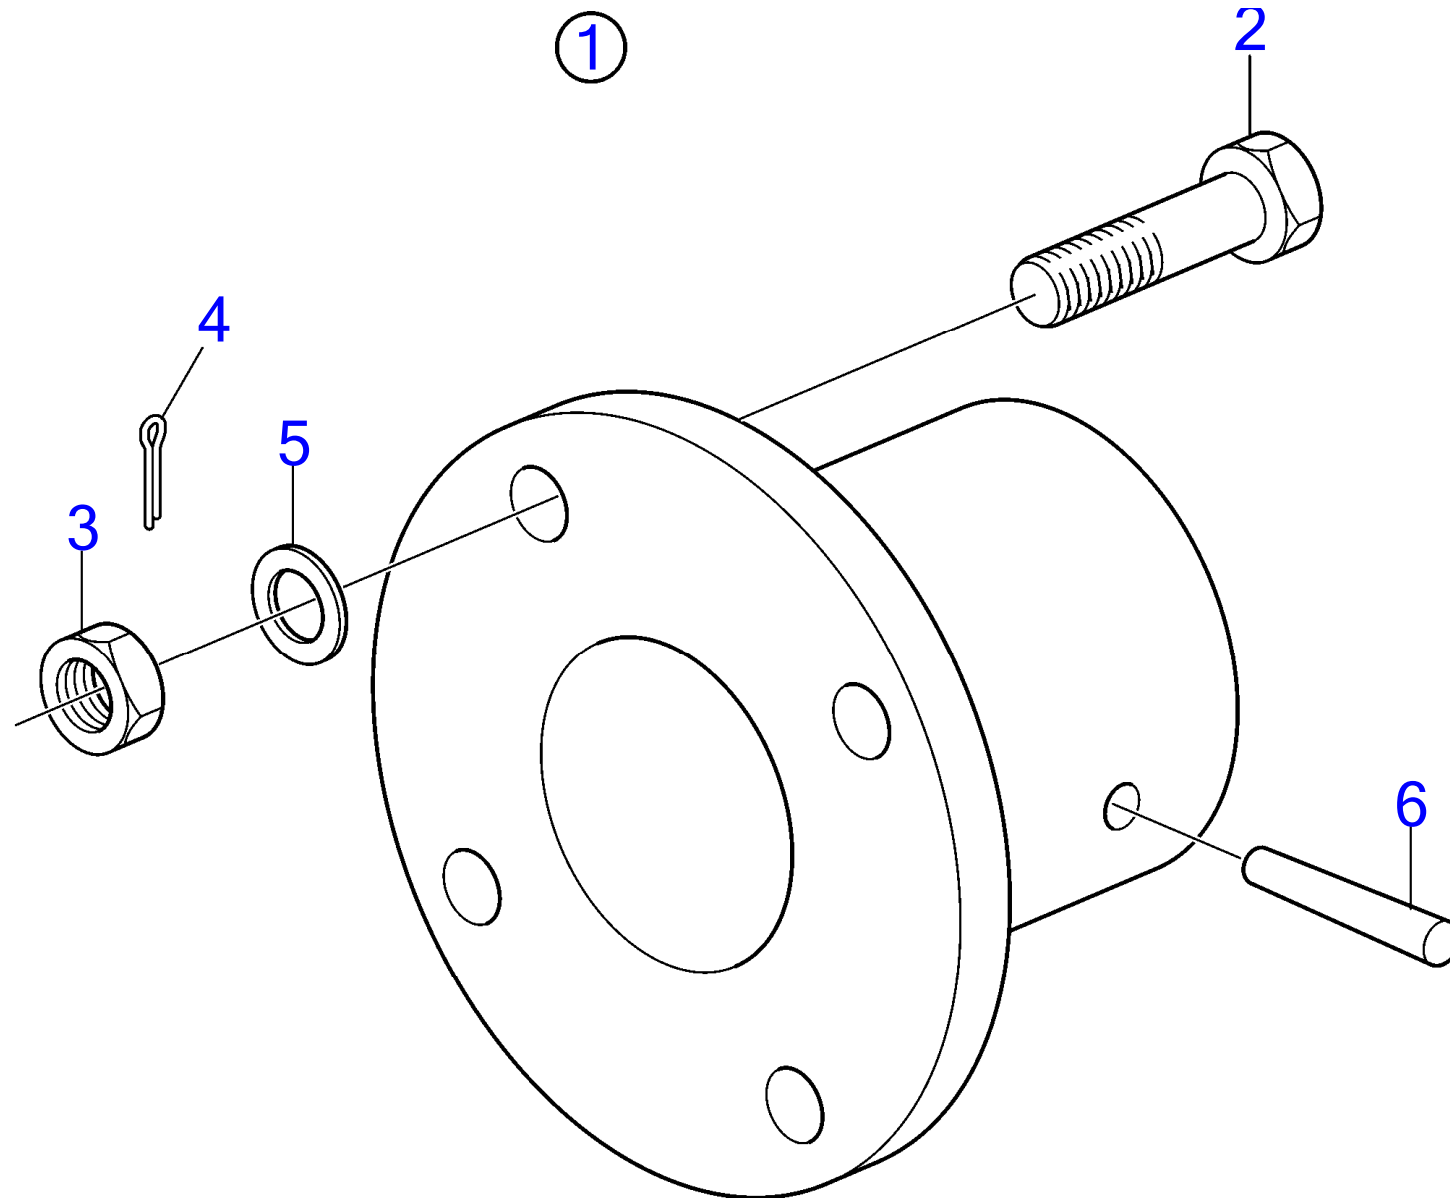

AQ145A, BB145A

RÉF	No Pièce	QTÉ	DÉSIGNATION	NOTES
1	(819105)	1	Bride accouplement	Référence hors de gamme, Preperce.
2	955692	4	· Vis à tête hexagonal	L=32mm
	955691	4	· Vis à tête hexagonal	L=25mm
3	955883	4	· Écrou crénelé	
4	907834	4	· Goupille fendue	
5	941909	4	· Rondelle élastique	
6	907617	1	· Goupille conique