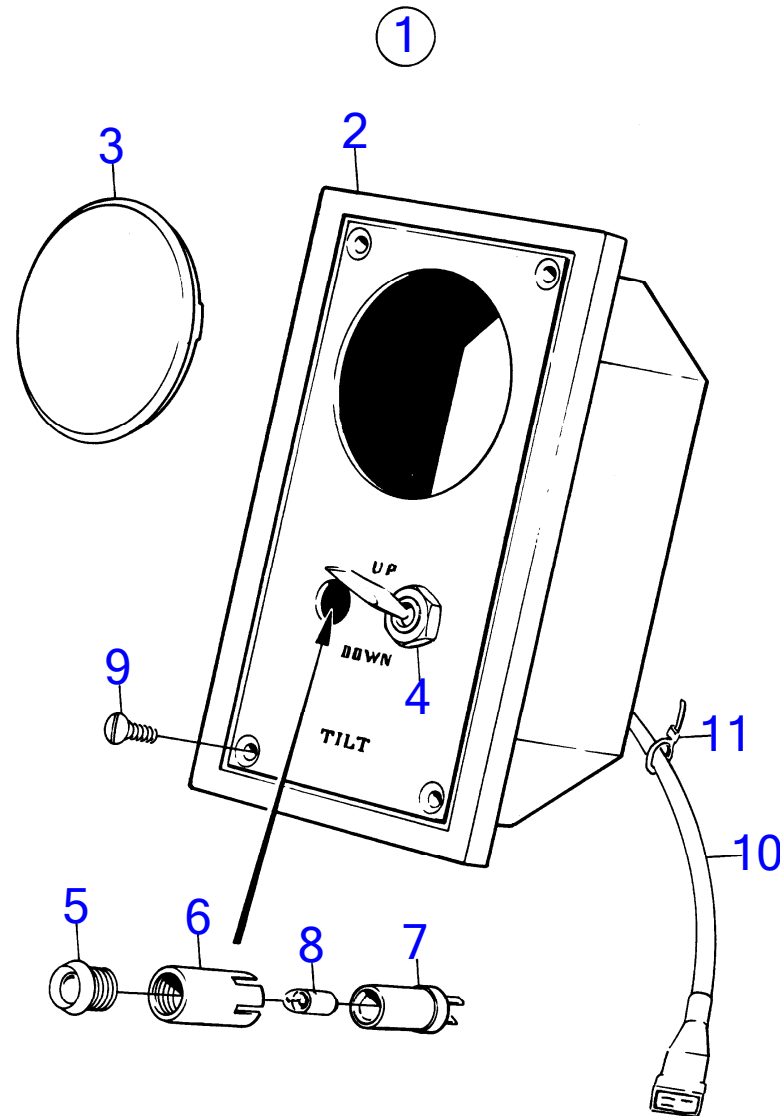

AQ145A

RÉF	No Pièce	QTÉ	DÉSIGNATION	NOTES
1	(839446)	1	Tableau de bord	24V, Réféence hors de gamme
2	(839127)	1	· Tôle instrument	Réféence hors de gamme
3	(839128)	1	· Tampon plastique	Réféence hors de gamme
4	814322	1	· Interrupteur à bascu	
5	827766	1	· Verre	
6	819350	1	· Manchon	
7	808175	1	· Porte-lampe	
8	182059	1	· Ampoule	
9	944540	4	· Vis	
10	839426	1	· Faisceau de câble	
		X	· cables et cosse de cable	Voir groupe 3
11	948210	1	· Serre-câble	(827353)