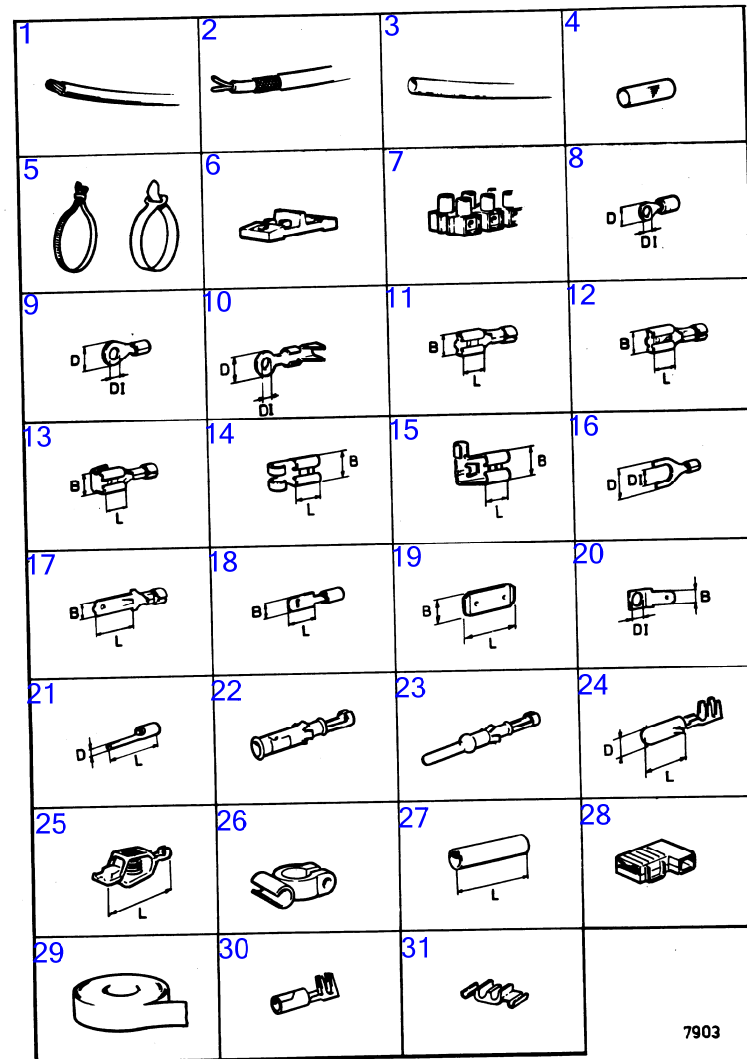

RÉF	No Pièce	QTÉ	DÉSIGNATION	Voir	NOTES
1	(841097)	1	Tableau de bord		Référence hors de gamme
2	(841075)	1	· Tôle instrument		Référence hors de gamme
3	(835655)	1	· Tableau bord		Référence hors de gamme
3A	841954	1	· · Porte-lampe		
3B	(192451)	1	· · Ampoule		Référence hors de gamme
4	(835654)	1	· Thermometre		Référence hors de gamme
4A	841954	1	· · Porte-lampe		
4B	(192451)	1	· · Ampoule		Référence hors de gamme
5	835653	1	· Compte-tours		Remplace par compte-tours 841938 + instructions de montage.
	841938	1	· Compte-tours		
5A	(841969)	1	· · Porte-lampe		Référence hors de gamme
5B	(192451)	1	· · Ampoule		Référence hors de gamme
6	(835661)	1	· Ampèremètre		Référence hors de gamme
6A	841954	1	· · Porte-lampe		
7	(841250)	1	· Jauge de carburant		(835662), Référence hors de gamme
8	824963	1	· Verrouillage de déma		
9	(831606)	2	· · Clé		Indiquer le code de cle a la commande, Référence hors de gamme
			bulletin P-36-4-1	P-36-4-1-EN	Numéros de référence annulés pour les clés
10	(831536)	1	· Écrou		Référence hors de gamme
11	(827769)	1	· Colletette		Référence hors de gamme
12	841073	2	· Porte-fusible		
13	841518	2	· Fusible		(841076)
14	(875819)	1	· Rupteur		Référence hors de gamme
15	843002	1	· · Écrou		
16	837726	1	· · Bouton		
19	944540	4	· Vis		
20		X	· cables et cosse de cable	15914	

7903