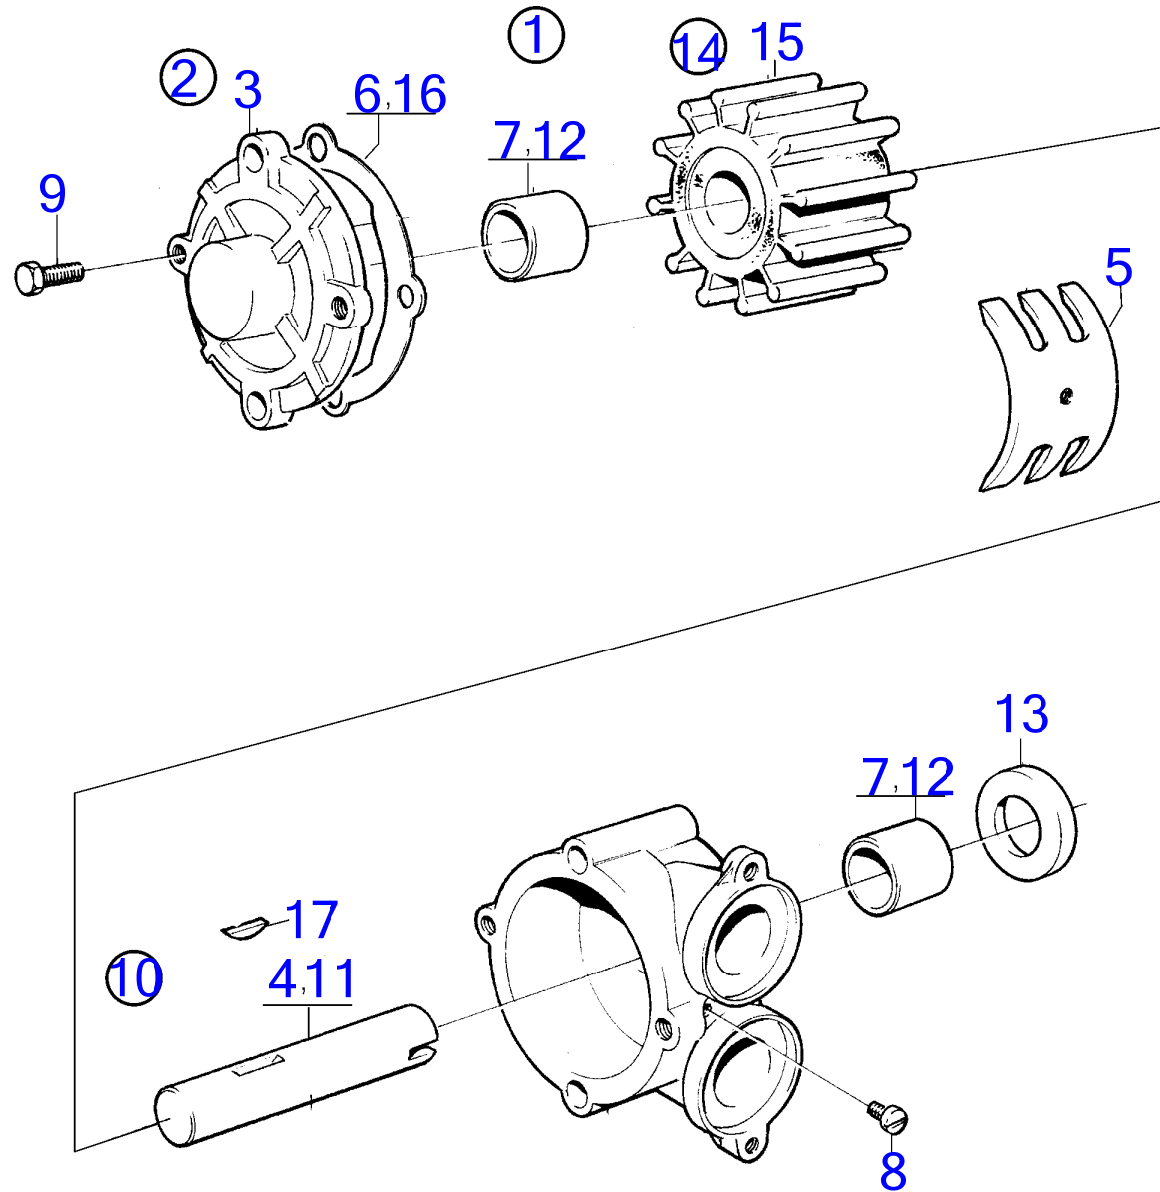

RÉF	No Pièce	QTÉ	DÉSIGNATION	NOTES
1	828026	1	Pompe eau mer	Remp. par 855578
2	21951382	1	·	
3		1	·· Gaine extérieure	
4		1	·· Arbre	
5		1	·· Came	
6	855901	1	·· Joint	
7		1	·· Bague	
8	(808285)	1	·· Vis	Référence hors de gamme
9	969405	2	·· Vis à 6 pans creux	
10	21951437	1	·	
11		1	·· Arbre	
12		1	·· Bague	
13	827247	1	·· Bague étanchéité	
14	875575	1	· Kit impulseur	Remplacé par le numéro de référence suivant
15	21951350	1	· Kit impulseur	
16	855901	1	·· Joint	
17	808007	1	·· Clavette woodruff