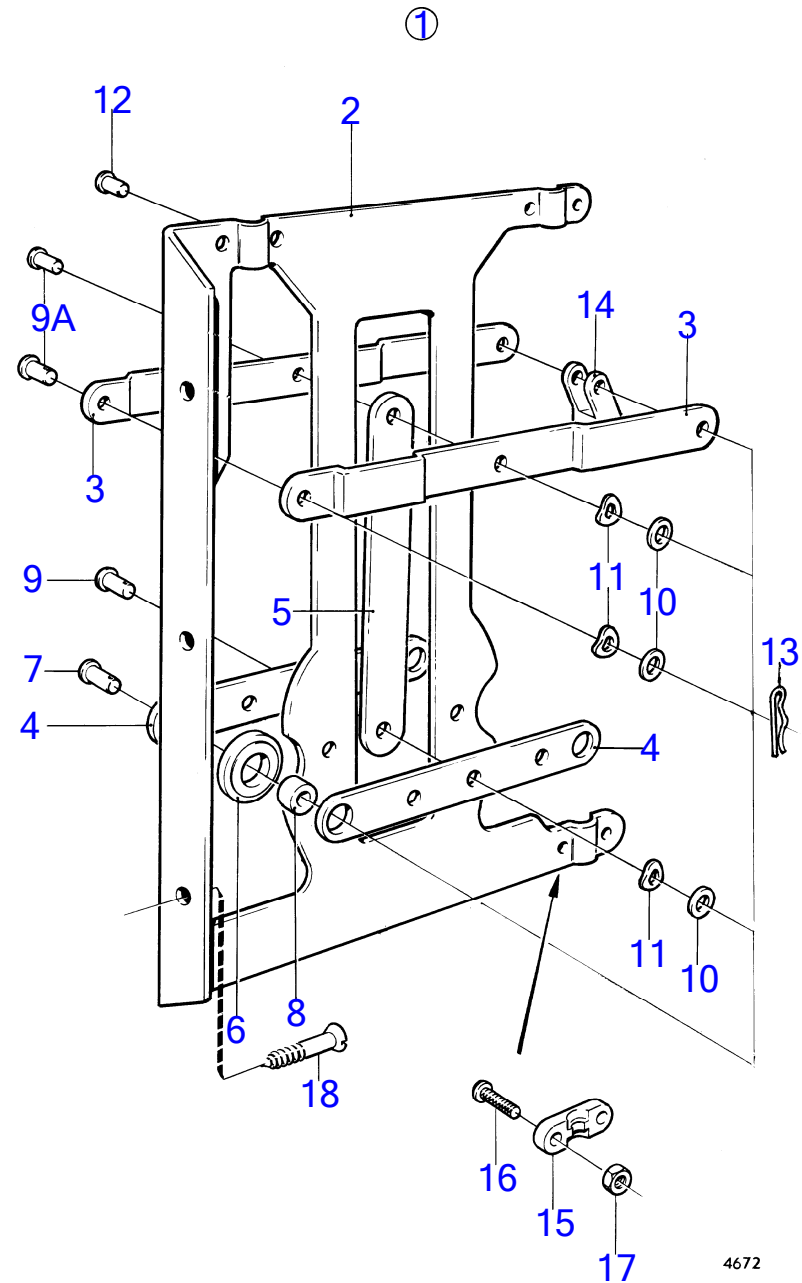

4672

AQ145A, BB145A

RÉF	No Pièce	QTÉ	DÉSIGNATION	NOTES
1	828164	1	Plaque de connexion	
2		1	· boîtier	
3		2	· lever	
4		2	· lever	
5		1	· lever	
6	828180	2	· Galet	
7	828183	2	· Goupille fendue	
8	828178	2	· Bague	
9	(850358)	1	· Boulon à trou goupil	L=9mm, Référence hors de gamme
9A	(828177)	2	· Boulon à trou goupil	L=12mm, Référence hors de gamme
10	940191	3	· Rondelle	
11	(61544)	3	· Rondelle élastique	Référence hors de gamme
12	828182	1	· Boulon à trou goupil	
13	664822	6	· Goupille fendue	(907824)
14	850452	3	· Fourche	
15	850361	3	· Support câbles	
16	956078	6	· Vis empreinte crucif	
17	955780	6	· Écrou hexagonal	
18	(905448)	3	· Vis	Référence hors de gamme, Anc. mod. (905447)