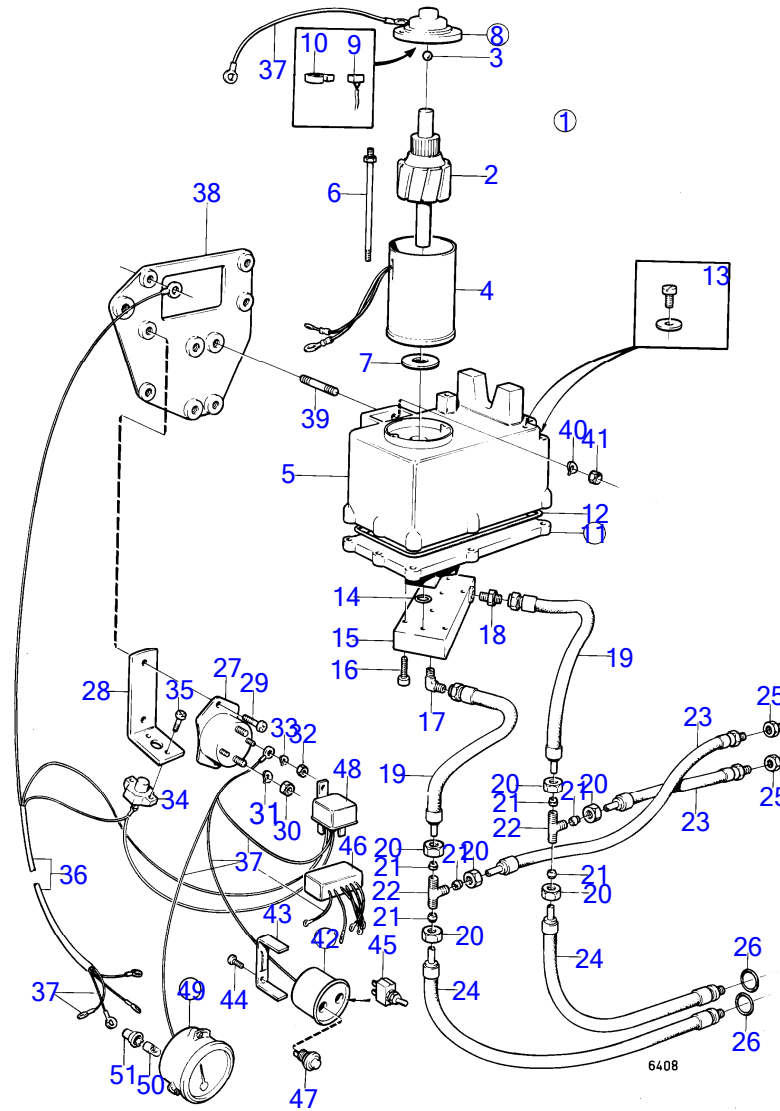

AQ145A, BB145A

RÉF	No Pièce	QTÉ	DÉSIGNATION	Voir	NOTES
1	850922	1	Pompe hydraulique		Remplace par la pompe hydraulique 852500 + support 852568 + 4 vis 950161 + 4 ecrous 955826.
2	(851086)	1	· Rotor		Référence hors de gamme
3	(851087)	1	· Bille		Référence hors de gamme
4	(851088)	1	· Isolant		Référence hors de gamme
5	(851089)	1	· Réservoir d'huile		Référence hors de gamme
6	(851091)	1	· Kit vis		Référence hors de gamme
7	(851092)	X	· Kit rondelles butée		Référence hors de gamme
8	(851083)	1	· Isolant		Référence hors de gamme
9	(851084)	1	· · Jeu balais		Référence hors de gamme
10	(851090)	1	· · Jeu ressorts		Référence hors de gamme
11	(851080)	1	· Unité de pompe		Remp. par 852563, Référence hors de gamme
12	(851085)	1	· · Bague étanchéité		Référence hors de gamme
13	(851079)	1	· Kit vis		Référence hors de gamme
14	(851081)	1	· Joint torique		Référence hors de gamme
15	851082	1	· Carter soupape		
16	(955641)	4	· Vis		Référence hors de gamme
17	850916	1	Raccord coudé		
18	850903	1	Raccord tuyau		
19	(850910)	2	Flexible		Référence hors de gamme
20	941521	6	Écrou accouplement		
21	956967	6	Bague de sûreté		
22	964034	2	Raccord-t		
23	850909	2	Flexible		
24	850908	2	Flexible		
25	851042	2	Raccord	15925	
26	941820	2	Joint torique	15925	
27	852565	2	Relais		(850923)
28	(850905)	1	Console		Remplace par le support 852568 + 4 vis 950161 + 4 ecrous 955826., Référence hors de gamme
29	950046	3	Vis empreinte crucif		
30	955834	4	Écrou hexagonal		
31	941907	4	Rondelle élastique		
32	955844	4	Écrou hexagonal		
33	941905	4	Rondelle élastique		
34	841178	1	Fusible automatique		
35	950013	2	Vis empreinte crucif		
36	850836	1	Cable		Remplace par le cable 852191 + le cable 852192.
37		X	cables et cosse de cable		Voir groupe 3
38	850803	1	Console		Remplace par le support 852568 + 4 vis 950161 + 4 ecrous 955826.
39	941872	4	Goujon		
40	941906	4	Rondelle élastique		
41	955825	4	Écrou hexagonal		
42	(850989)	1	Tableau de bord		USA, Référence hors de gamme
	(851871)	1	Tableau de bord		(851501) sauf USA, Référence hors de gamme
43	850372	1	· Fixation en u		
44	944201	2	· Vis empreinte crucif		

7742860-44-15921

6408
www.dbmoteurs.fr

Upd:2014-09-24

AQ145A, BB145A