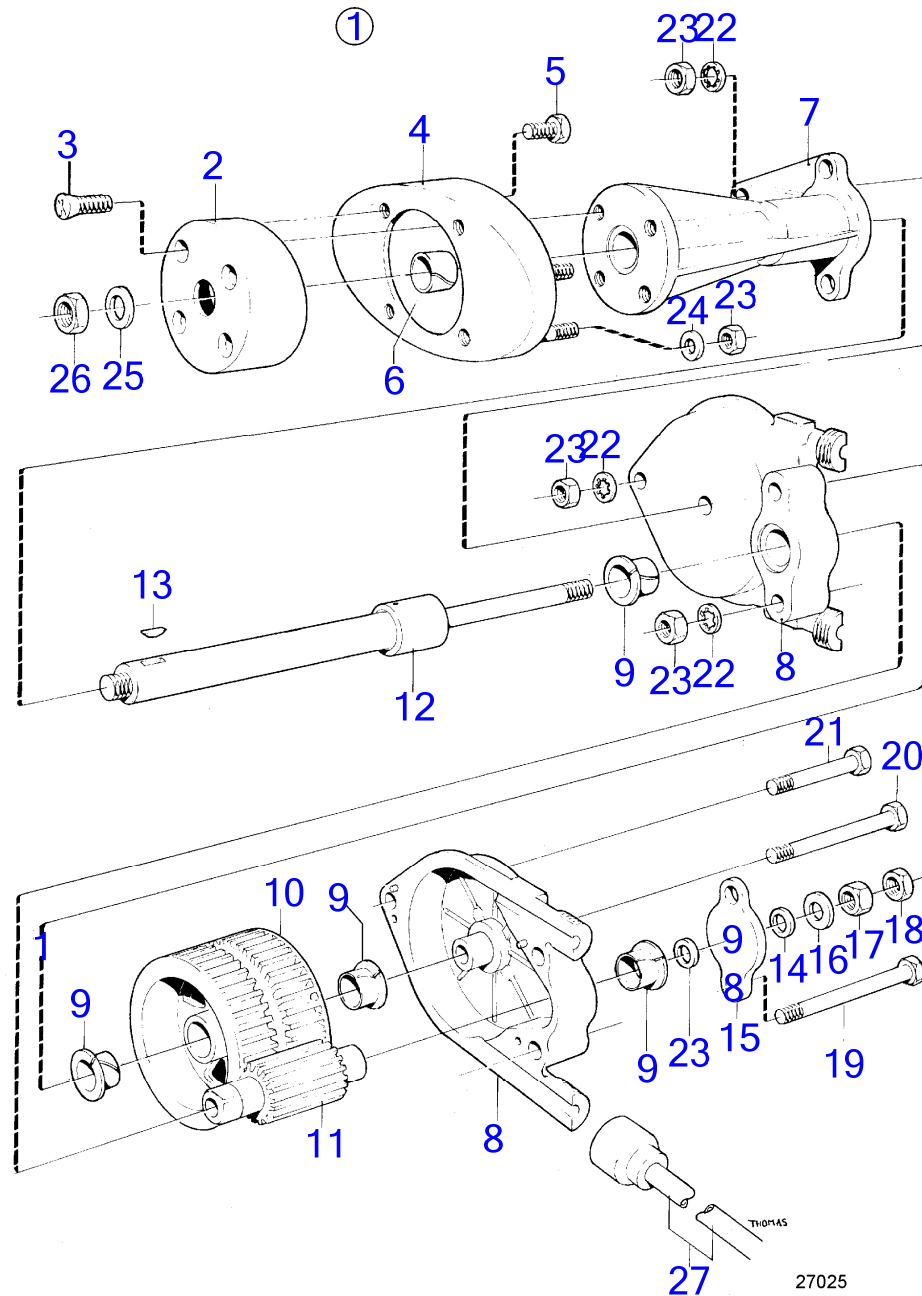

AQ145A, BB145A

RÉF	No Pièce	QTÉ	DÉSIGNATION	NOTES
1	850809	1	Tête de commande	
2		1	· plaque de montage	
3	(941462)	4	· Vis	Référence hors de gamme
4		1	· bracket	
5	(955655)	4	· Vis à tête hexagonal	Référence hors de gamme
6	(839724)	1	· Bague	Référence hors de gamme
7		1	· bracket	
8		2	· boitier	
9	(828155)	4	· Bague	Référence hors de gamme
10		1	· pignon	
11		1	· pignon	
12		1	· arbre	
13	835059	1	· Clé	
14	(839725)	2	· Rondelle glissement	Référence hors de gamme
15		1	· thrust plate	
16	940097	1	· Rondelle	
17	(955848)	1	· Écrou hexagonal	Référence hors de gamme
18	(955858)	1	· Écrou	Référence hors de gamme
19	(955670)	2	· Vis	Référence hors de gamme
20	(955668)	1	· Vis à tête hexagonal	Référence hors de gamme
21	(955665)	1	· Vis	Référence hors de gamme
22	(955949)	4	· Rondelle dentée	Référence hors de gamme
23	955847	8	· Écrou hexagonal	
24	955894	4	· Rondelle	
25	960145	1	· Rondelle	
26	940154	1	· Écrou hexagonal	
27	(839727)	1	· Tube plastique	Référence hors de gamme