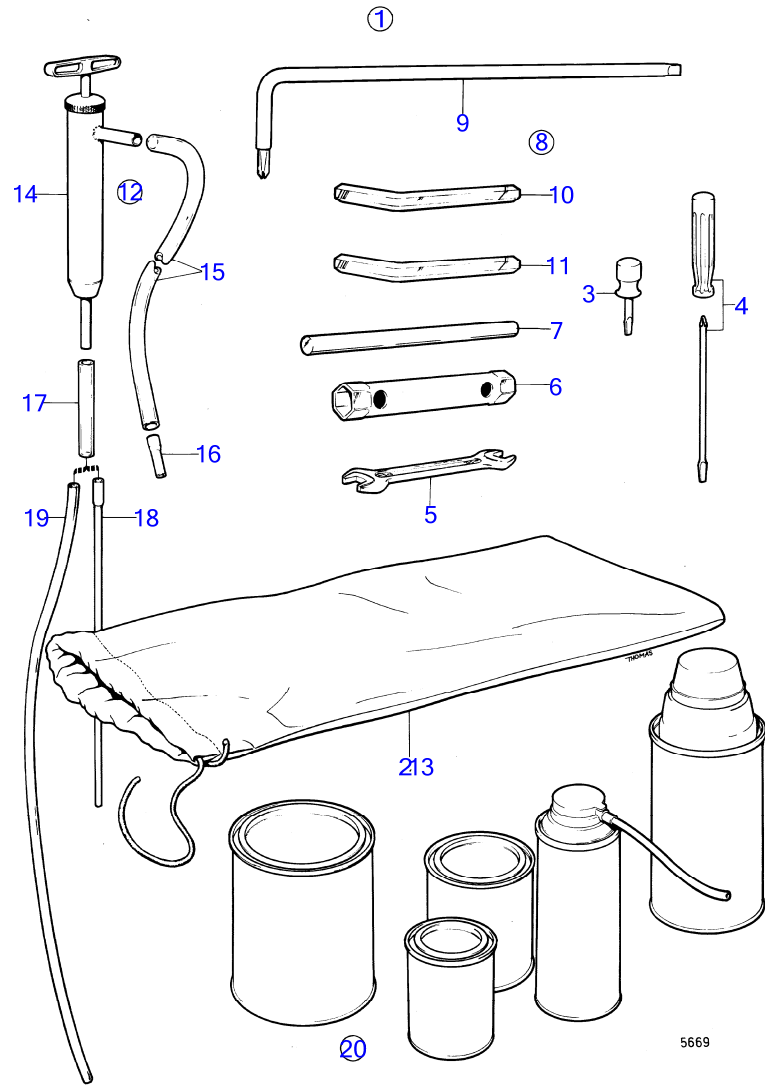

AQ145A, BB145A

RÉF	No Pièce	QTÉ	DÉSIGNATION	NOTES
1	(844636)	1	Kit outils	Référence hors de gamme
2	844642	1	· Sacoche porte-outils	(809863)
3	(841044)	1	· Tournevis	Référence hors de gamme
4	(963929)	1	· Tournevis combiné	Référence hors de gamme
5	(843929)	1	· Clé plate	8-10mm, Référence hors de gamme
	(210056)	1	· Clé plate	Référence hors de gamme, 11-12mm
	(841252)	1	· Clé plate	Référence hors de gamme, 13-16mm
	(962053)	1	· Clé plate	Référence hors de gamme, 13-17mm
	(962060)	1	· Clé plate	Référence hors de gamme, 14-17mm
	(962054)	1	· Clé plate	Référence hors de gamme, 19-22mm
6	884570	1	Clé à bougie	
7	(1210305)	1	Levier	Référence hors de gamme
8	841045	1	Kit outils	Transmission AQ
9	(834980)	1	· Tournevis	Référence hors de gamme
10	914675	1	· Clé hexagonale mate	11/4"
	914677	1	· Clé hexagonale mate	3/8"
11	(851462)	2	Extracteur	Référence hors de gamme, Transmission AQ
12	875117	1	Pompe vidange huile	
13	844642	1	· Sacoche porte-outils	(809863)
14		1	· pompe de vidange d'huile	
15	806282	1	· Tube plastique	L=100mm
16	(841046)	1	· Durit caoutchouc	Référence hors de gamme
17	941405	X	· Flexible	L=100mm
18	835964	1	· Tube de vidange d'hu	L=711mm