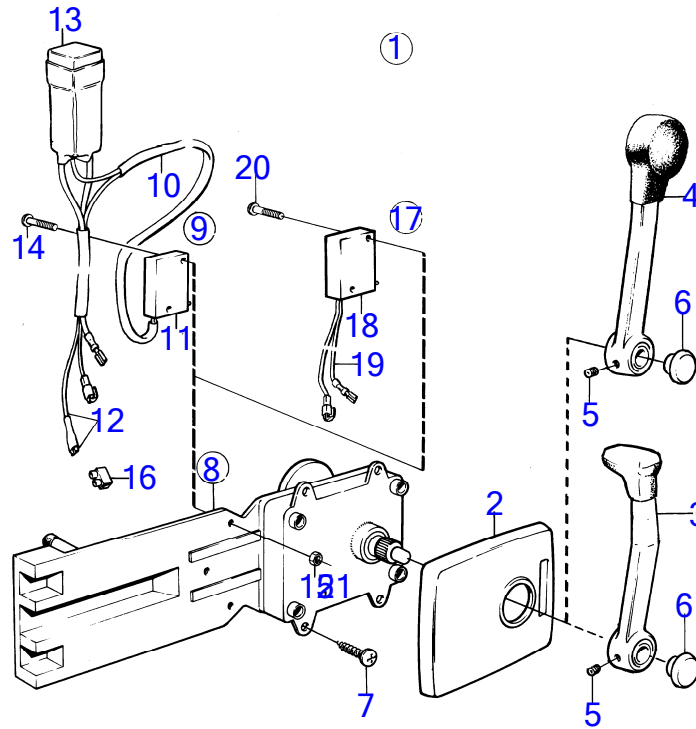

7598

RÉF	No Pièce	QTÉ	DÉSIGNATION	Voir	NOTES
1	853102	1	Kit montage		
2	839518	1	· Gaine extérieure		
3	852347	1	· Levier		
			··	15983	
4		1	·		Pour voilier.
			··	15984	
5	963678	1	·· Vis à six pans creux		
6	853004	1	· Bouton-poussoir		
7	955142	4	· Vis empreinte crucif		
8	851601	1	Commande		(839469)
			·	15986	
9	839641	1	Contact posit.neutre		AQ140EUR, AQ145EUR, BB140., Poste de commande 1.
10	(839619)	1	· Kit cables		Référence hors de gamme
11	850200	1	·· Interrupteur à bascu		
12		X	·· cable et cosses de cable		Voir groupe 3
13	1501832	1	··· Relais		(839367)
14	946177	2	··· Vis empreinte crucif		
15	947536	2	··· Écrou hexagonal		
16		1	··· Accouplement		
17	828414	1	Contact posit.neutre		D40., Poste de commande 1.
	828378	1	Contact		AQ140EUR, AQ145EUR, BB140., D40., Poste de commande 2.
18	850200	1	· Interrupteur à bascu		
19		X	·· cable et cosses de cable		Voir groupe 3
20	946177	2	··· Vis empreinte crucif		
21	947536	2	··· Écrou hexagonal