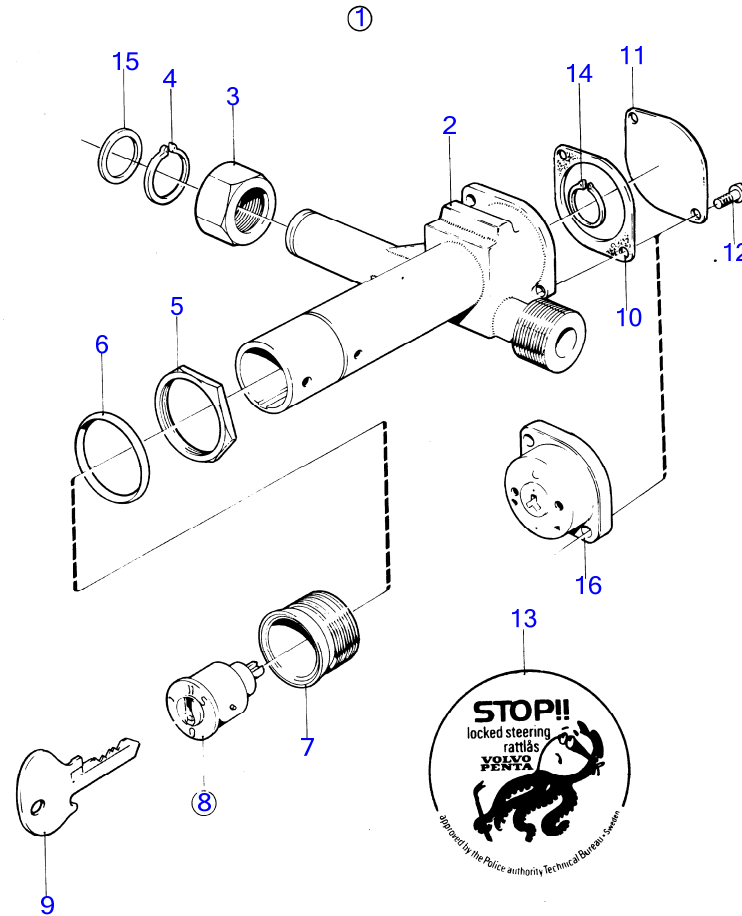

4153

AQ145A, BB145A

RÉF	No Pièce	QTÉ	DÉSIGNATION	Voir	NOTES
1	(839544)	1	Verrou de commande		Référence hors de gamme
2		1	· boîtier		
3	(839531)	1	· Écrou		Référence hors de gamme
4	(914450)	1	· Circlip		Référence hors de gamme
5	(832476)	1	· Contre-écrou		Référence hors de gamme
6	(839523)	1	· Anneau verrouillage		Référence hors de gamme
7	(839512)	1	· Douille de blocage		Référence hors de gamme
8	(839532)	1	· Barillet de serrure		Référence hors de gamme
9	(831606)	1	· Clé		Indiquer le code de cle a la commande., Référence hors de gamme
			bulletin P-36-4-1	P-36-4-1-EN	Numéros de référence annulés pour les clés
10	(839543)	1	· Joint		Référence hors de gamme
11	(839542)	1	· Couvercle protection		Référence hors de gamme
12	956060	2	· Vis empreinte crucif		
13		1	· autocollant		
14	(914448)	1	· Circlip		Référence hors de gamme
15	(850221)	2	· Rondelle		Référence hors de gamme
16	(839492)	1	Tôle		Référence hors de gamme