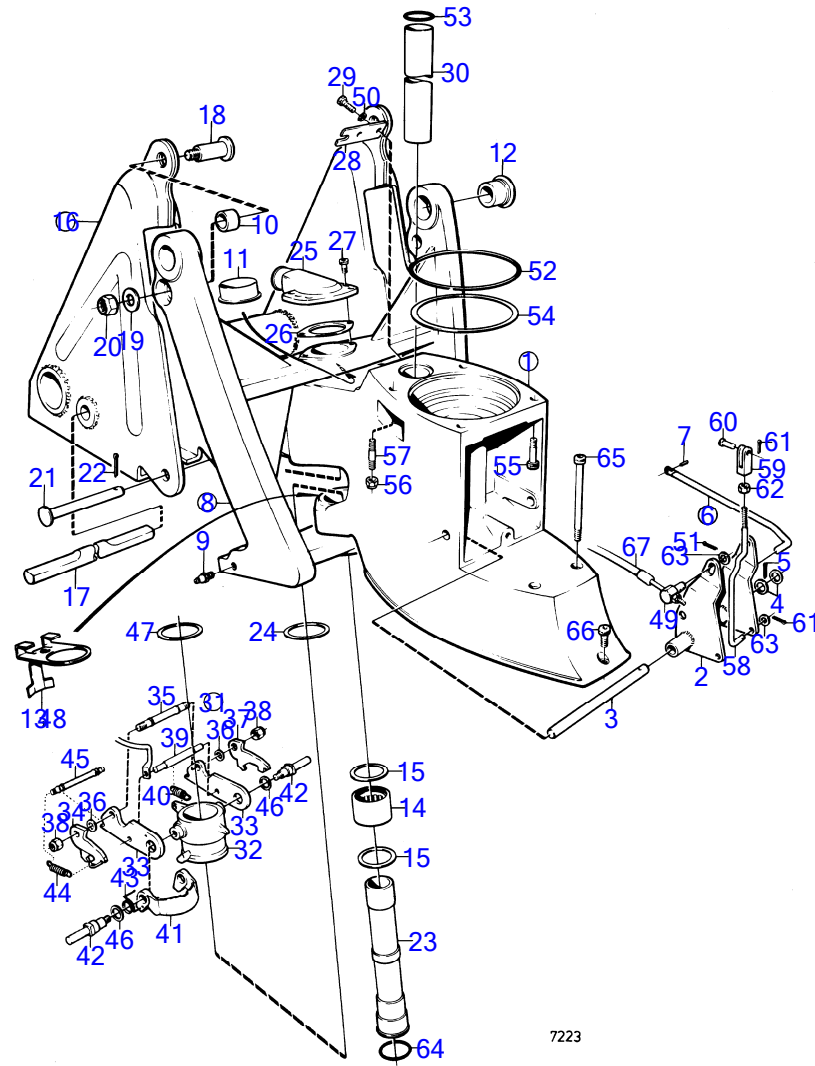

7223

RÉF	No Pièce	QTÉ	DÉSIGNATION	NOTES
1	852851	1	Boitier intermediair	
2	897829	1	· Étrier de changement	
3	897447	1	· Arbre	
4	897511	2	· Rondelle	
5	17253	1	· Goupille fendue	
6	851412	1	· Barre de blocage de	
7	967556	1	· · Goupille tubulaire	
8	852869	1	Fourche	
9	940194	1	· Graisseur	Référence hors de gamme
10	852912	2	· Bague	
11	853062	1	· Bague de palier	
12	853223	2	Bague	
13	851426	1	Rondelle guide	
14	183391	1	Roulements à aiguill	
15	181620	2	Bague étanchéité	
16	852769	1	Fixation de cylindre	Remplace par 1pc 853310 fixation + 2pcs 853308 vis + 2pcs 853309 goupille fendue.
	853310	1	Fixation de cylindre	PZ29003011-
17		1	· arbre	
18	852751	2	Vis d'appui	
	853308	2	Vis d'appui	PZ29003011-
19	853071	2	Rondelle	
20	946672	2	Contre-écrou	
21	852749	2	Boulon à trou goupil	
	853309	2	Boulon à trou goupil	PZ29003011-
22	967707	2	Goupille fendue	
23	814386	1	Fusée de direction	
24	897696	2	Rondelle	
25	851766	1	Raccord flexible	
26	814356	1	Étanchéité	
27	941813	2	Vis à six pans creux	
28	853078	1	Support câbles	
29	940168	2	Vis à tête hexagonal	
30	897644	1	Tuyau	
31	851422	1	Butée d'inversion	
32	851402	1	· Manchon de palier	
33	814391	2	· Loquet	
34	814392	1	· Mousqueton	
35	814419	1	· Arbre	
36	814422	2	· Rondelle entretoise	
37	814393	1	· Mousqueton	
38	943197	2	· Contre-écrou	
39	851424	1	· Bras butée	
40	832534	1	· Ressort	
41	851403	1	· Étrier verrouillage	
42	851423	2	· Fusée	
43	814396	1	· Ressort