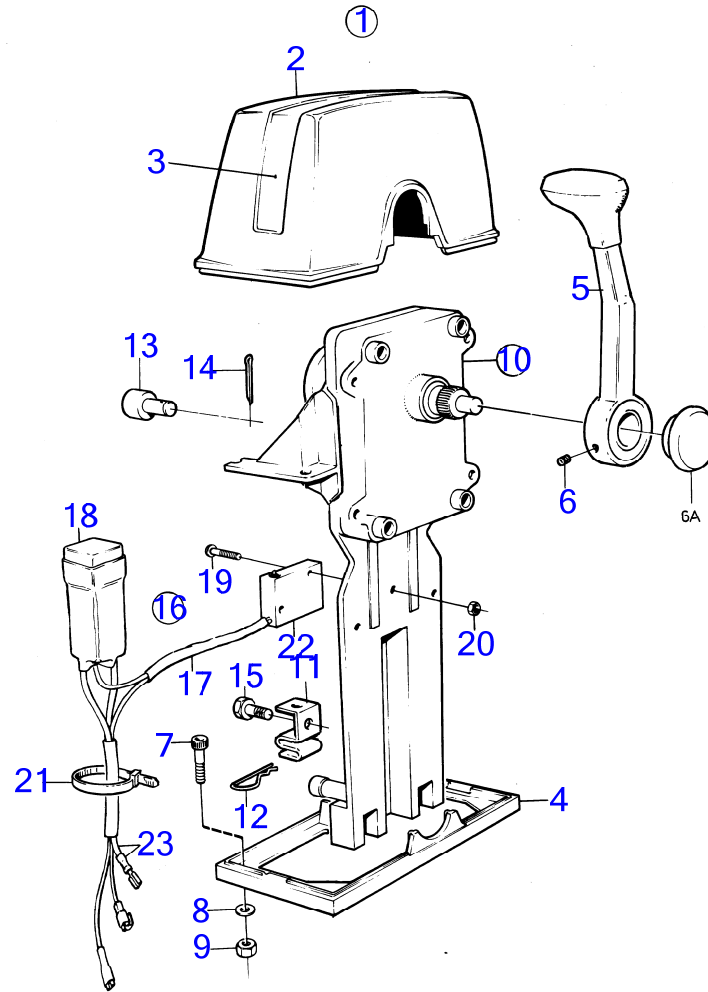

7602

AQ145A, BB145A

RÉF	No Pièce	QTÉ	DÉSIGNATION	NOTES
1	851602	1	Kit montage	Simple
2	839472	1	· Gaine extérieure	
3		1	· Autocollant	
4	839474	1	· Tôle	
5		1	· Levier	
6	839693	1	· Vis verrouillage	
7	947671	4	· Vis à six pans creux	
8	960138	4	· Rondelle	
9	955780	4	· Écrou hexagonal	
10	851600	1	Commande	
11	853423	1	· Retenue	
12	852924	1	· Clip	
13	839638	1	· Dé	
14	17253	1	· Goupille fendue	
15	839664	1	Vis	
16	839641	1	Contact posit.neutre	
17	(839619)	1	· Kit cables	Référence hors de gamme
18	1501832	1	· Relais	
19	946177	2	· Vis empreinte crucif	
20	947536	2	· Écrou hexagonal	
21	948210	X	· Serre-câble	
22	850200	1	· Interrupteur à bascu	
23		X	cables et cosses	Voir groupe 3