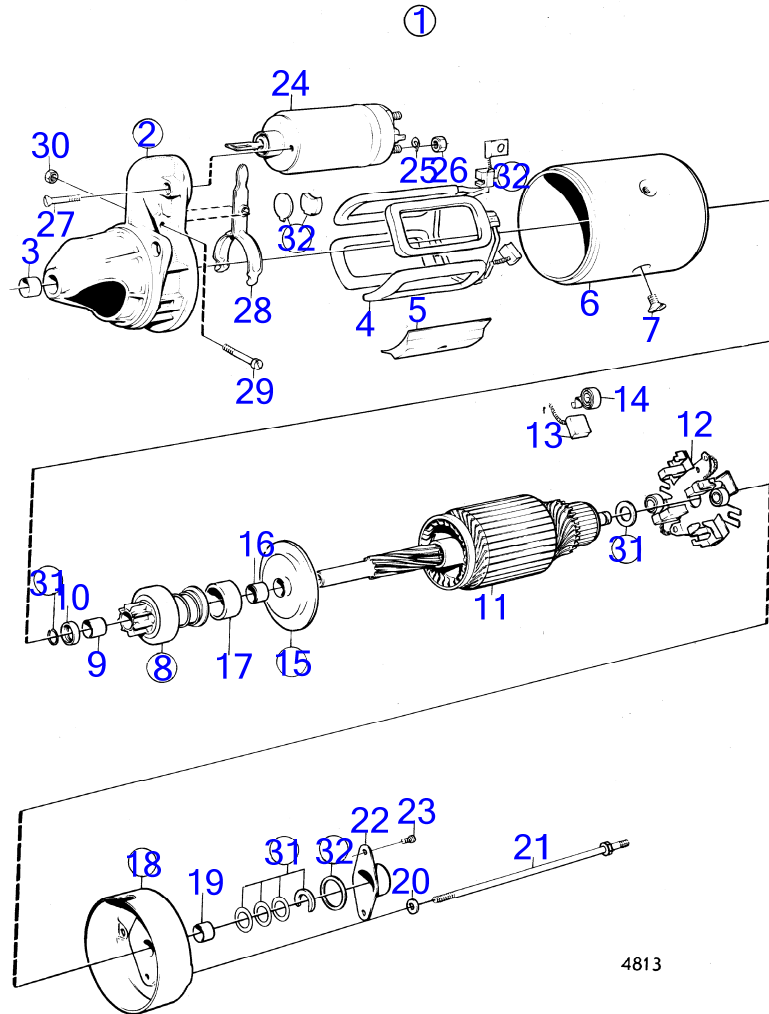

4813

RÉF	No Pièce	QTÉ	DÉSIGNATION	NOTES
1	(834976)	1	Démarrreur	Référence hors de gamme
2	(841187)	1	· Palier de commande	Référence hors de gamme
3	(3101977)	1	· Bague de palier	Référence hors de gamme
4	(243906)	1	· Enroulement de champ	Référence hors de gamme
5		4	· cosse de Borne	
6		1	· boîtier de Borne	
7	(956130)	4	· Vis empreinte crucif	Référence hors de gamme
8	(1266673)	1	· Pignon démarreur	Référence hors de gamme
9	240620	2	· Bague	
10	(238819)	1	· Anneau butée	Référence hors de gamme
11	(841186)	1	· Rotor	Référence hors de gamme
12	(841189)	1	· Porte-balai	Référence hors de gamme
13	(243910)	1	· Jeu de balais	Référence hors de gamme
14	(834519)	4	· Ressort	Référence hors de gamme
15	(841191)	1	· Roulement	Référence hors de gamme
16	(833739)	1	· Bague	Référence hors de gamme
17	(841190)	1	· Manchon	Référence hors de gamme
18	(240601)	1	· Flasque	Référence hors de gamme
19	(240602)	1	· Bague	Référence hors de gamme
20	(86287)	2	· Rondelle	Référence hors de gamme
21	(243912)	2	· Vis	Référence hors de gamme
22	(240606)	1	· Gaine extérieure	Référence hors de gamme
23	956059	2	· Vis empreinte crucif	
24	834520	1	· Aimant commande	
25	941907	1	· Rondelle élastique	
26	955782	1	· Écrou hexagonal	
27	(243914)	2	· Vis	Référence hors de gamme
28	(833727)	1	· Levier embrayage	Référence hors de gamme
29	(841188)	1	· Vis	Référence hors de gamme
30	955781	1	· Écrou hexagonal	
31	(841193)	1	· Kit petites pieces	Référence hors de gamme
32	(841192)	1	· Kit joints étanchéit	Référence hors de gamme