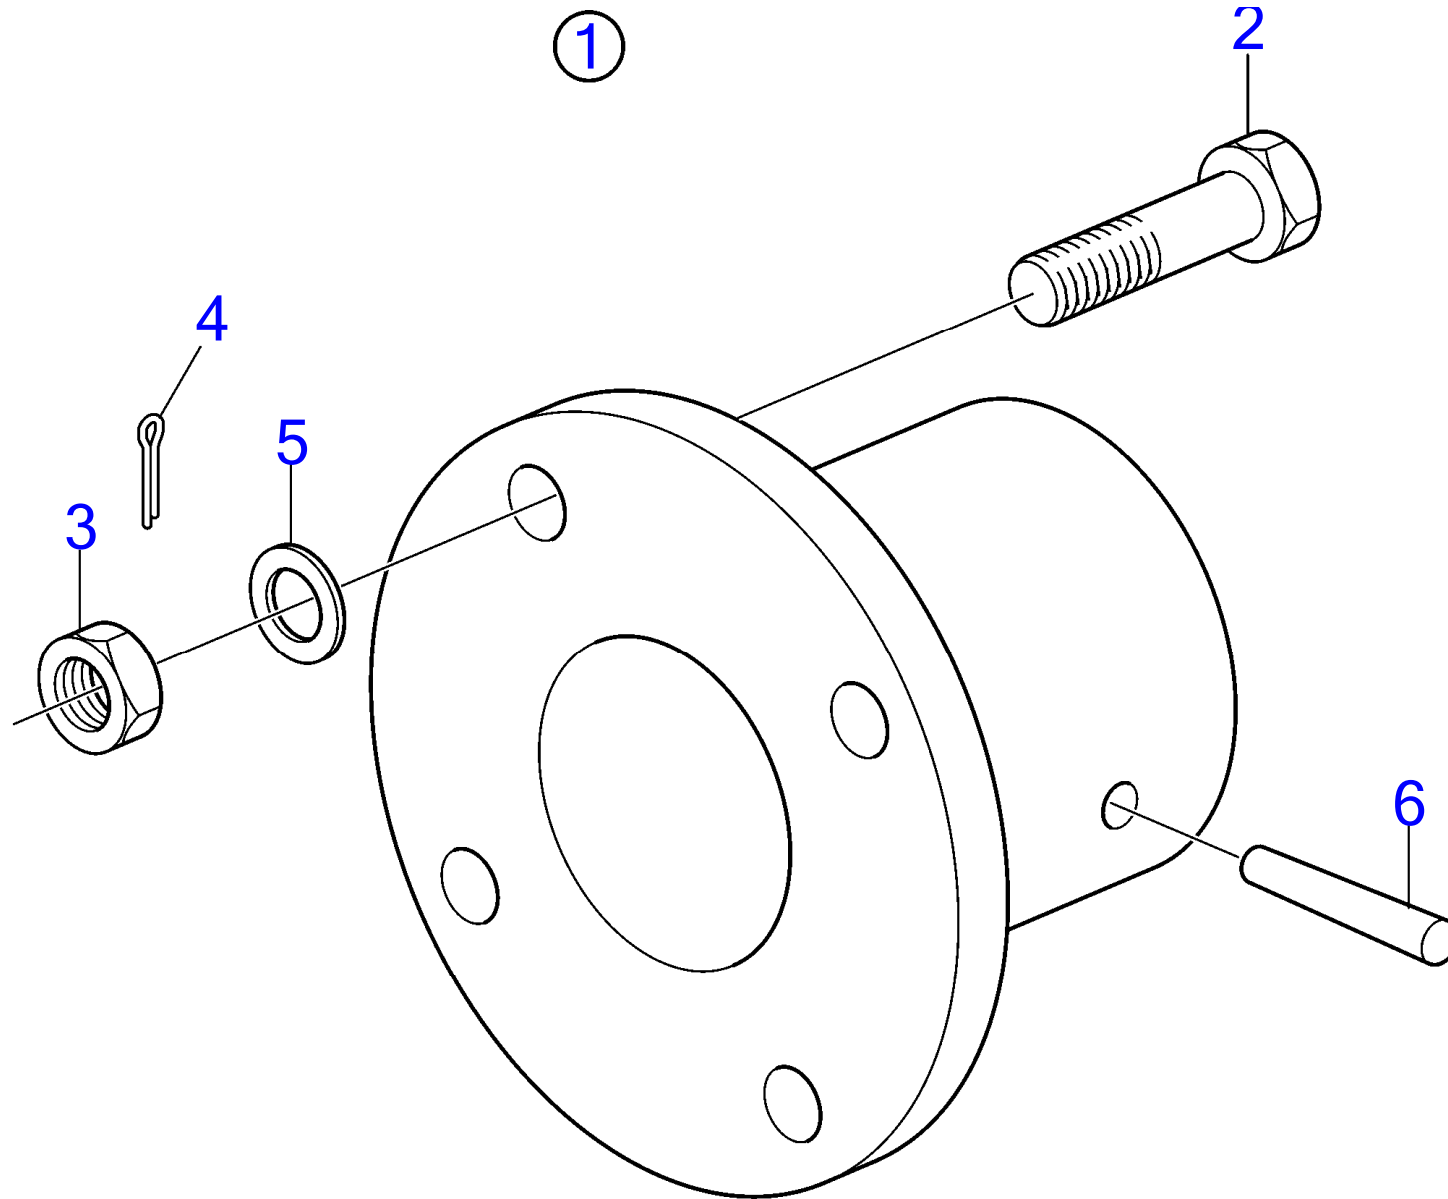

AQ145A, BB145A

RÉF	No Pièce	QTÉ	DÉSIGNATION	NOTES
1	(829279)	1	Bride accouplement	35mm alesage pour arbre porte-helice., Réféence hors de gamme
2	955692	4	· Vis à tête hexagonal	L=32mm
	955691	4	· Vis à tête hexagonal	L=25mm
3	955883	4	· Écrou crénelé	
4	907834	4	· Goupille fendue	
5	941909	4	· Rondelle élastique	
6	907617	1	· Goupille conique