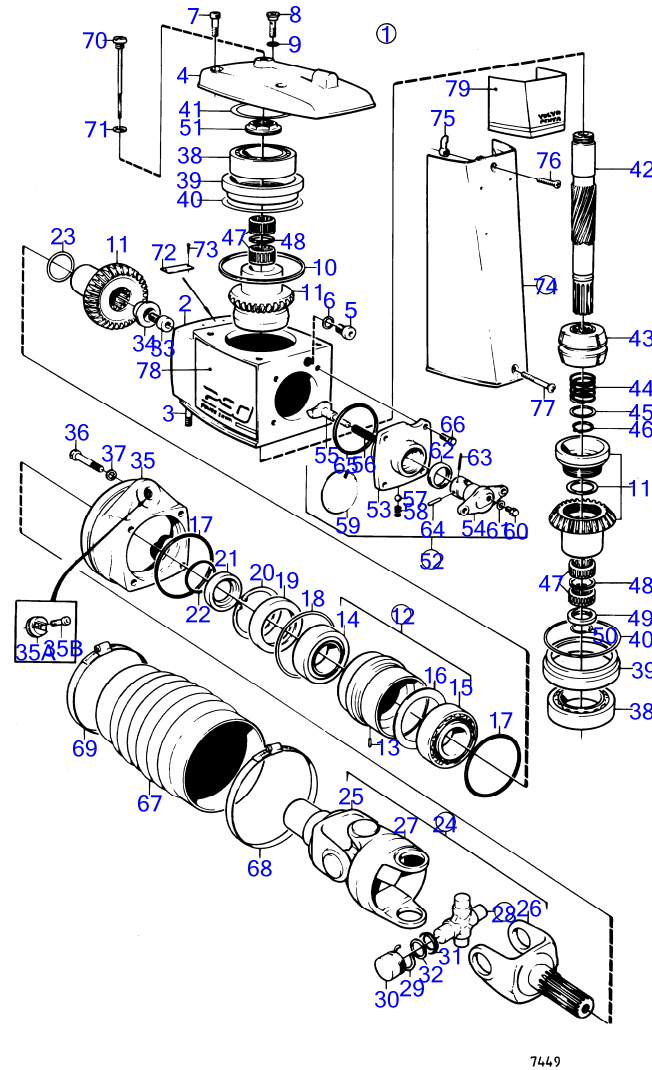

RÉF	No Pièce	QTÉ	DÉSIGNATION	Voir	NOTES
1	851340	1	Engrenage supérieur		Inclus dans la transmission complete AQ 290 853451.
2	(832674)	1	· Isolant		Référence hors de gamme
3	941814	2	· Goujon		
4	832667	1	· Couvercle boîte vite		
5	814179	1	· Tampon		
6	897682	1	· Joint		
7	941807	3	· Vis à six pans creux		
8	814643	1	· Vis creuse		
9	955989	1	· Joint torique		
10	832669	1	· Joint		
11	839027	1	· Jeu pignons		
12	875425	1	· Presse-étoupe		
13	951940	1	· Goupille tubulaire		
14	183247	1	· Roulement à rouleaux		
15	183668	1	· Roulement à rouleaux		
16	897772	1	· Déflecteur d'huile		
17	925256	2	· Joint torique		
18	941826	X	· Cale réglage		E=0,05mm
	941827	X	· Cale réglage		E=0,20mm
	948230	X	· Cale réglage		E=0,35mm
19	839253	1	· Bague étanchéité		
20	914538	1	· Circlip		
21	832675	1	· Rondelle		
22	956000	1	· Joint torique		
23	943871	X	· Cale réglage		E=0,05mm
	943872	X	· Cale réglage		E=0,10mm
	943873	X	· Cale réglage		E=0,20mm
24	839028	1	· Cardan		
			bulletin P-44-1-5	P-44-1-5-EN	Joint cardan
25	853560	1	· Kit fourche de carda		
			bulletin P-44-1-5	P-44-1-5-EN	Joint cardan
26	839026	1	· Fourche		
27	897706	1	· Pièce intermédiaire		
28	853255	2	· Croisillon		
29	(853331)	4	· Anneau verrouillage		Référence hors de gamme
30		8	· roulement a aiguilles		
31		8	· bague de protection		
32		8	· bague en liege		
33	(851293)	1	· Vis		Référence hors de gamme
34	839013	1	· Rondelle		
35	851265	1	· Bague serrage		
35A	852705	1	· Goupille-guide		
35B	941807	2	· Vis à six pans creux		
36	956590	4	· Vis à six pans creux		
37	942598	4	· Rondelle		
38	183729	2	· Roulement billes