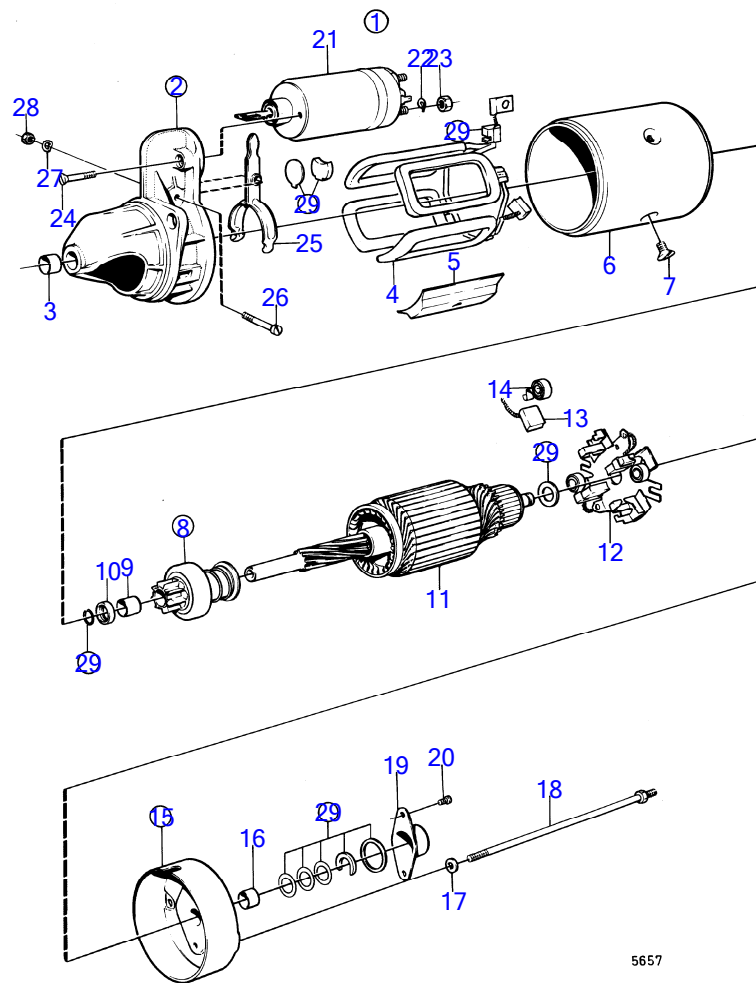

RÉF	No Pièce	QTÉ	DÉSIGNATION	NOTES
1	834339	1	Démarrreur	
	3803074	1	Démarrreur, échange	
2	(834517)	1	· Palier de commande	Référence hors de gamme
3	(3101977)	1	· Bague de palier	Référence hors de gamme
4	(243906)	1	· Enroulement de champ	Référence hors de gamme
5		4	· cosse de Borne	
6		1	· boîtier de Borne	
7	(956130)	4	· Vis empreinte crucif	Référence hors de gamme
8	(1266673)	1	· Pignon démarrreur	(243909), Référence hors de gamme
9	240620	2	· Bague	
10	(238819)	1	· Anneau butée	Référence hors de gamme
11	(243908)	1	· Rotor	Référence hors de gamme
12	(841189)	1	· Porte-balai	(241886), Référence hors de gamme
13	(243910)	1	· Jeu de balais	(834518), Référence hors de gamme
14	(834519)	4	· Ressort	Référence hors de gamme
15	(240601)	1	· Flasque	Référence hors de gamme
16	(240602)	1	· Bague	Référence hors de gamme
17	(86287)	2	· Rondelle	Référence hors de gamme
18	(243912)	2	· Vis	Référence hors de gamme
19	(240606)	1	· Gaine extérieure	Référence hors de gamme
20	956059	2	· Vis empreinte crucif	
21	834520	1	· Aimant commande	
22	941907	2	· Rondelle élastique	
23	955782	1	· Écrou hexagonal	
24	(243914)	2	· Vis	Référence hors de gamme
25	(833727)	1	· Levier embrayage	Référence hors de gamme
26	(241674)	1	· Vis	Référence hors de gamme
27	941906	1	· Rondelle élastique	
28	955781	1	· Écrou hexagonal	
29	(241300)	1	· Kit réparation	Référence hors de gamme