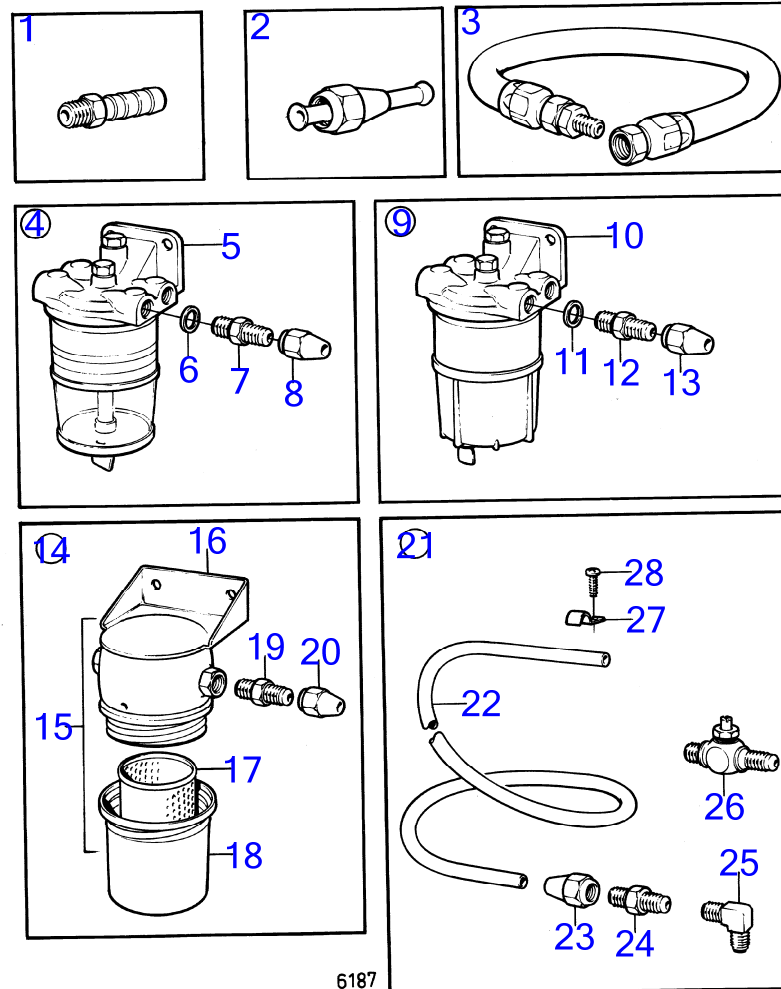

6187

AQ145A, BB145A

RÉF	No Pièce	QTÉ	DÉSIGNATION	Voir	NOTES
1	855117	1	Raccord		1/8"-27 NPTF
	855207	1	Raccord		1/4"-18 NPTF
2	(829744)	1	Raccord flexible		5/16", Référence hors de gamme
	855129	1	Raccord flexible		5/16"
3	831630	1	Flexible de carburant		1/8"NPTF-1/2"UNF
	834899	1	Flexible de carburant		1/4"NPTF-5/8"UNF
4	845109	1	Filtre carburant		5/16", 3/8"
			bulletin 50-03	50-03-EN	Filtre à carburant/sépar. d'eau supplém., D2010-40, D22 1994-02-01
5	821094	1	· Filtre carburant		
			bulletin 50-03	50-03-EN	Filtre à carburant/sépar. d'eau supplém., D2010-40, D22 1994-02-01
6	18817	2	· Joint		
7	191397	2	· Raccord		5/16"
	941438	2	· Raccord		3/8"
8	954322	2	· Écrou accouplement		5/16"
	954323	2	· Écrou accouplement		3/8"
9	833972	1	Séparateur d'eau		5/16", 3/8"
10	833971	1	· Séparateur d'eau		
11	957176	2	· Joint		
12	191397	2	· Raccord		5/16"
	941438	2	· Raccord		3/8"
13	954322	2	· Écrou accouplement		5/16"
	954323	2	· Écrou accouplement		3/8"
14	841071	1	Filtre carburant		5/16", 3/8"
15	841054	1	· Filtre carburant		
16		1	· · boîtier		
17	841162	1	· · Filtre		
			bulletin p-18-8-1	p-18-8-1-EN	Volvo Penta Ethanol Fuel treatment
18		1	· · carter		
19	190962	2	· Raccord		5/16"
	954337	2	· Raccord		3/8"
20	954322	2	· Écrou accouplement		5/16"
	954323	2	· Écrou accouplement		3/8"
21	(827912)	1	Tuyauterie de carbur		5/16", Référence hors de gamme
			bulletin P-23-4-3	P-23-4-3-EN	Conduite de carburant 5/16 5/16", L=5000mm
22	943847	1	· Tuyau		
23	954322	3	· Écrou accouplement		
24	954336	2	· Raccord		
25	(954343)	1	· Raccord coudé		Référence hors de gamme
26	824599	1	· Grue		
27	951189	15	· Collier serrage		
28	955139	15	· Vis empreinte crucif		

7742860-90-15975

6187
www.dbmoteurs.fr

Upd:2014-09-24

AQ145A, BB145A