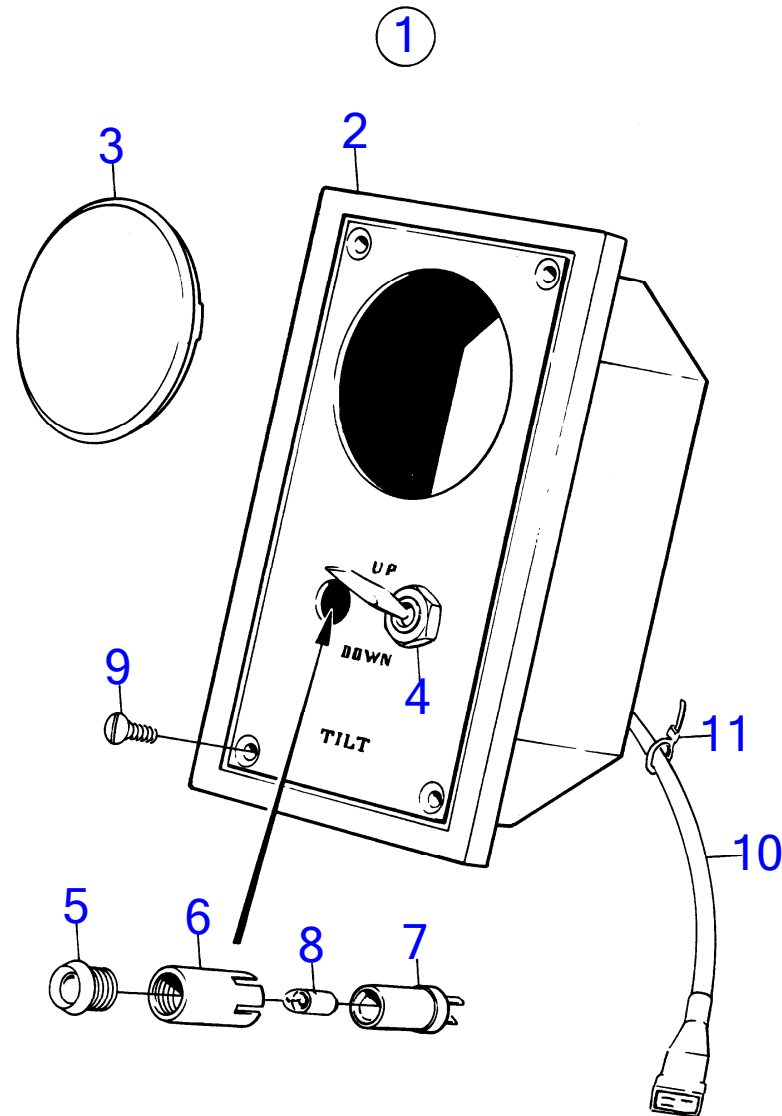

AQ145A

RÉF	No Pièce	QTÉ	DÉSIGNATION	NOTES
1	(839132)	1	Tableau de bord	12V remp. par 839445, Référence hors de gamme
2	(839127)	1	· Tôle instrument	Référence hors de gamme
3	(839128)	1	· Tampon plastique	Référence hors de gamme
4	814322	1	· Interrupteur à bascu	
5	827766	1	· Verre	
6	819350	1	· Manchon	
7	808175	1	· Porte-lampe	
8	19923	1	· Ampoule	
9	944540	4	· Vis	
10	839426	1	· Faisceau de câble	
		X	· cables et cosse de cable	Voir groupe 3
11	948210	1	· Serre-câble	(827353)