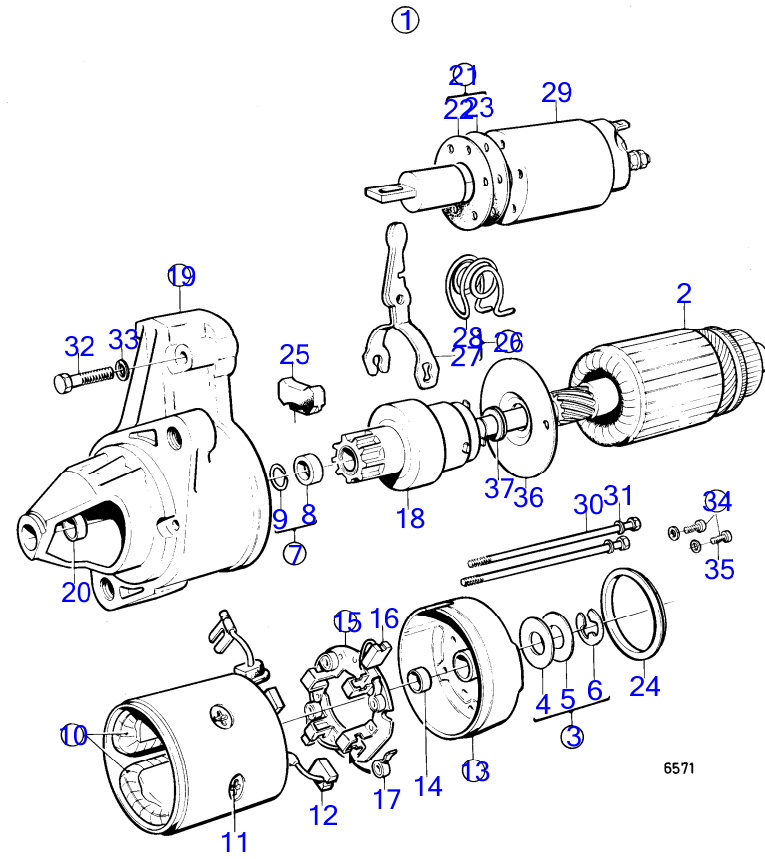

RÉF	No Pièce	QTÉ	DÉSIGNATION	NOTES
1	840808	1	Démarrreur	
2	(840813)	1	· Rotor	Référence hors de gamme
3	(1276450)	1	· Jeu cales	Référence hors de gamme
4		1	·· rondelle	E=2,0mm
5		2	·· rondelle	E=0,3mm
6		1	·· rondelle d'arret	
7	(840814)	1	· Butée de satellite	Référence hors de gamme
8		1	·· butee de pignon	
9		1	·· circlips	
10	(840815)	1	· Enroulement de champ	Référence hors de gamme
11	(1276453)	4	·· Vis	Référence hors de gamme
12	(1276454)	2	·· Balai	Référence hors de gamme
13	(840816)	1	· Section ar	Référence hors de gamme
14	(1276456)	1	·· Bague	Référence hors de gamme
15	(840817)	1	· Plaque porte-balai	Référence hors de gamme
16	(1276458)	2	·· Balai	Référence hors de gamme
17	(840818)	4	·· Ressort de balai	Référence hors de gamme
18	(840819)	1	· Pignon démarrreur	Référence hors de gamme
19	(840820)	1	· Palier de commande	Référence hors de gamme
20	(1276462)	1	·· Bague	Référence hors de gamme
21	(1276463)	1	· Kit joints	Référence hors de gamme
22		1	·· cache-poussiere	E=0,8mm
23		1	·· cache-poussiere	E=0,5mm
24		1	·· cache-poussiere	
25		1	·· carter	
26	(1276464)	1	· Levier embrayage	Référence hors de gamme
27		1	·· lever	
28		1	·· ressort	
29	(840821)	1	· Aimant commande	Référence hors de gamme
30	(840822)	2	· Vis	Référence hors de gamme
31		2	· rondelle elastique	
32	(1276467)	2	· Vis	Référence hors de gamme
33		2	· rondelle elastique	
34	(840823)	1	· Kit vis	Référence hors de gamme
35		2	·· screw	
36	(1276469)	1	· Bague roulement	Référence hors de gamme
37	1276470	1	· Bague