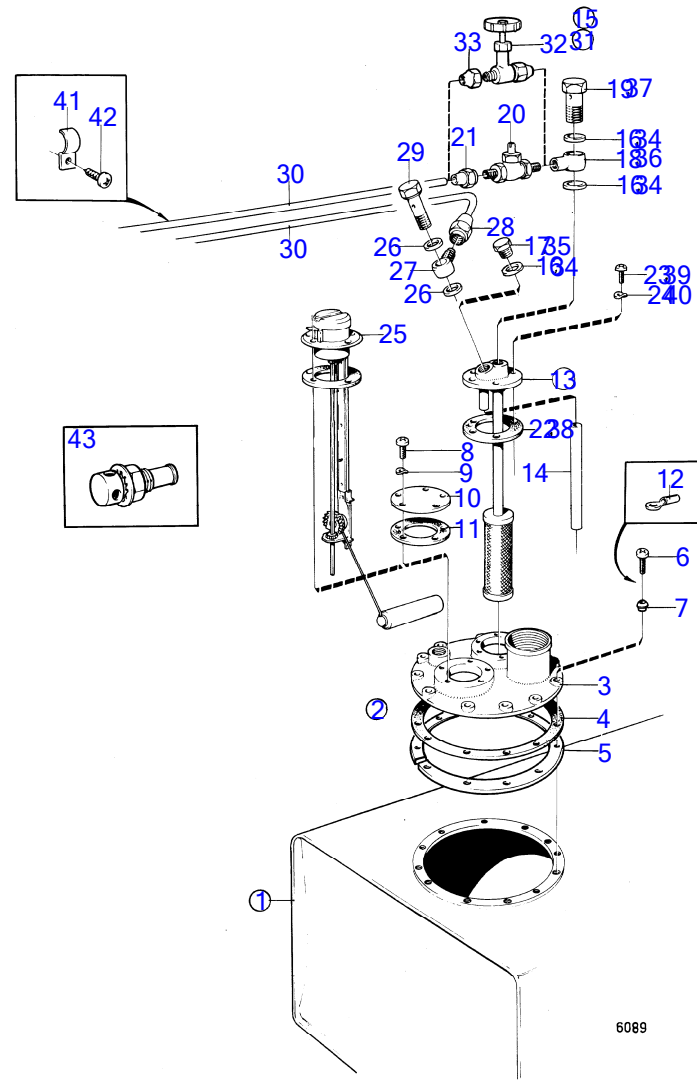

AQ145A, BB145A

RÉF	No Pièce	QTÉ	DÉSIGNATION	Voir	NOTES
1	(828340)	1	Réservoir de carbu		40L, Référence hors de gamme
2	828371	1	· Gaine extérieure		
3	833799	1	·· Gaine		
4	833800	1	·· Joint		
5		1	·· bride		Pour inverseur Volvo Penta.
6	956080	12	·· Vis empreinte crucif		
7	834481	12	·· Joint		
8	956076	5	·· Vis empreinte crucif		
9	941905	5	·· Rondelle élastique		
10	833801	1	·· Gaine		
11	89865	1	·· Joint		
12	881493	1	·· Cosse de câbles		Voir groupe 3
13	828341	1	· Tuyau aspiration		L=242mm
	(828372)	1	· Tuyau aspiration		Référence hors de gamme, L=333mm
	828373	1	· Tuyau aspiration		L=458mm
14	941279	X	·· Flexible		
15	(828375)	1	· Kit connexion		Référence hors de gamme, 5/16"
16	957178	3	·· Joint		
17	191830	1	·· Tampon		
18	833857	1	·· Raccord banjo		
19	25167	1	·· Vis creuse		
20	(803684)	1	·· Robinet de fermeture		Référence hors de gamme
21	954322	1	··· Écrou accouplement		
22	89865	1	·· Joint		
23	956076	5	·· Vis empreinte crucif		L=12mm
	956080	5	·· Vis empreinte crucif		L=22mm
24	941905	5	·· Rondelle élastique		
25		1	jauge de carburant ancien modele	15976	
		1	jauge de carburant nouveau modele	15977	
26	957178	2	Joint		
27	807060	1	Raccord banjo		
28	807061	1	Écrou capuchon		
29	25167	1	Vis creuse		
30	828227	X	Tuyau cuivre		5/16", L=3000mm
	954307	X	Tuyau		3/8"
31	(828376)	1	Kit connexion		Référence hors de gamme, 3/8"
32	841523	1	· Robinet		
33	954323	3	· Écrou accouplement		3/8"
34	957178	3	· Joint		
35	191830	1	· Tampon		
36	191600	1	· Raccord banjo		3/8"
37	25167	1	· Vis creuse		
38	89865	1	· Joint		
39	956076	5	· Vis empreinte crucif		L=12mm
	956080	5	· Vis empreinte crucif		L=22mm
40	941905	5	· Rondelle élastique