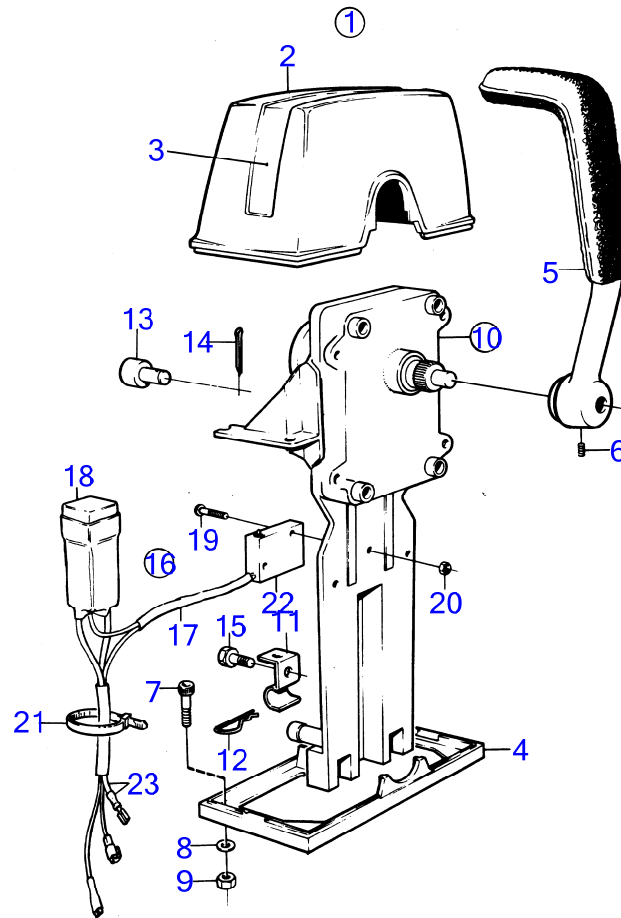

7469

AQ145A, BB145A

RÉF	No Pièce	QTÉ	DÉSIGNATION	NOTES
1	851602	1	Kit montage	Simple
2	839472	1	· Gaine extérieure	
3		1	· Autocollant	
4	839474	1	· Tôle	
5	839475	1	· Levier	
6	839693	1	· Vis verrouillage	
7	947671	4	· Vis à six pans creux	
8	960138	4	· Rondelle	
9	955780	4	· Écrou hexagonal	
10	851600	1	Commande	
11	853423	1	· Retenue	
12	852924	1	· Clip	
13	839638	1	· Dé	
14	17253	1	· Goupille fendue	
15	839664	1	Vis	
16	839641	1	Contact posit.neutre	
17	(839619)	1	· Kit cables	Référence hors de gamme
18	1501832	1	· Relais	
19	946177	2	· Vis empreinte crucif	
20	947536	2	· Écrou hexagonal	
21	948210	X	· Serre-câble	
22	850200	1	· Interrupteur à bascu	
23		X	cables et cosses	Voir groupe 3