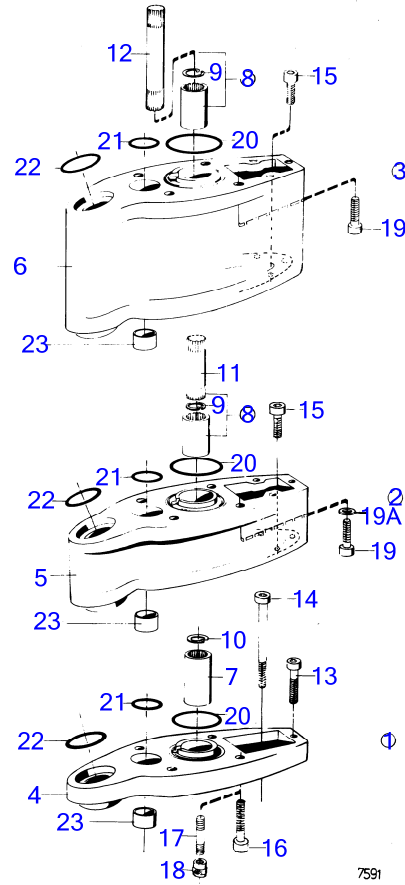

AQ145A, BB145A

RÉF	No Pièce	QTÉ	DÉSIGNATION	NOTES
1	839548	1	Lot rallonge	L=1"280,290
4		1	adaptateur	
7	814135	1	Manchon cannelé	
10	914508	1	Circlip	
13	941873	1	Vis à six pans creux	
14	959448	2	Vis à six pans creux	
16				
17	943762	4	Goujon	280, 280T
18	832939	4	Écrou	280, 280T
20	925256	1	Joint torique	
21	125017	1	Joint torique	
22	941820	1	Joint torique	
23	897823	1	Conduit huile