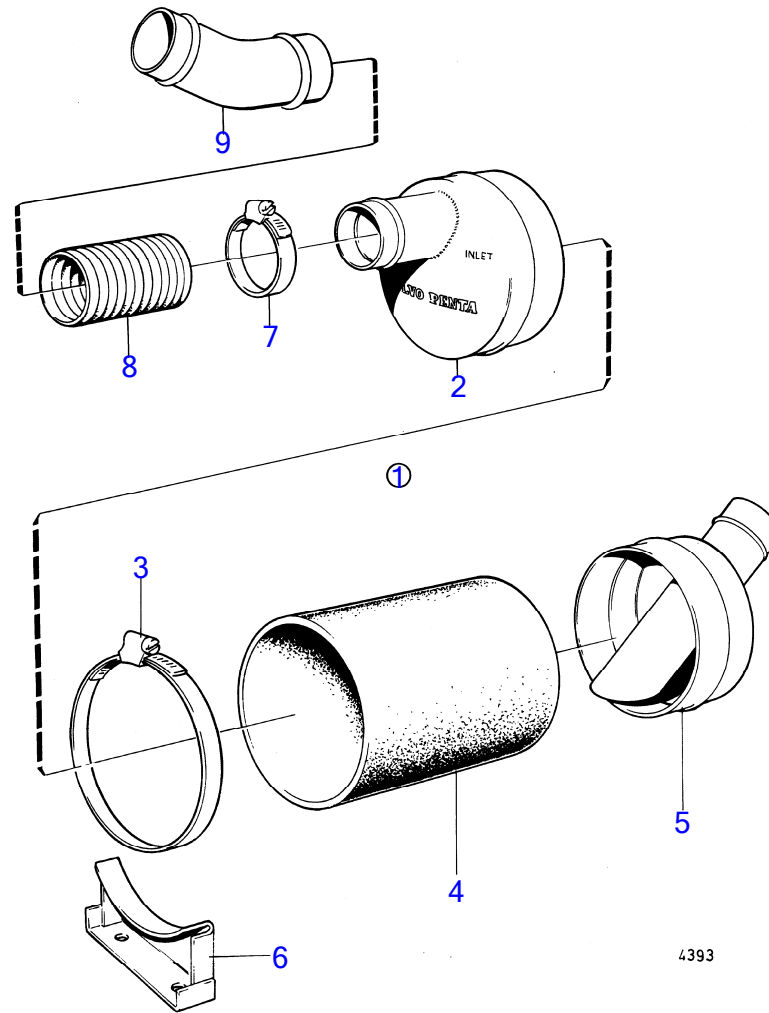

BB145A

RÉF	No Pièce	QTÉ	DÉSIGNATION	NOTES
1	828065	1	Silencieux	
2		1	· couvercle	
3	961678	4	· Collier serrage	
4	828060	1	· Flexible echappement	
5		1	· couvercle	
6	828061	2	· Retenue	
7	961672	X	Collier serrage	
8	828465	X	Flexible echappement	(833756)
9	828255	1	Tuyau coude