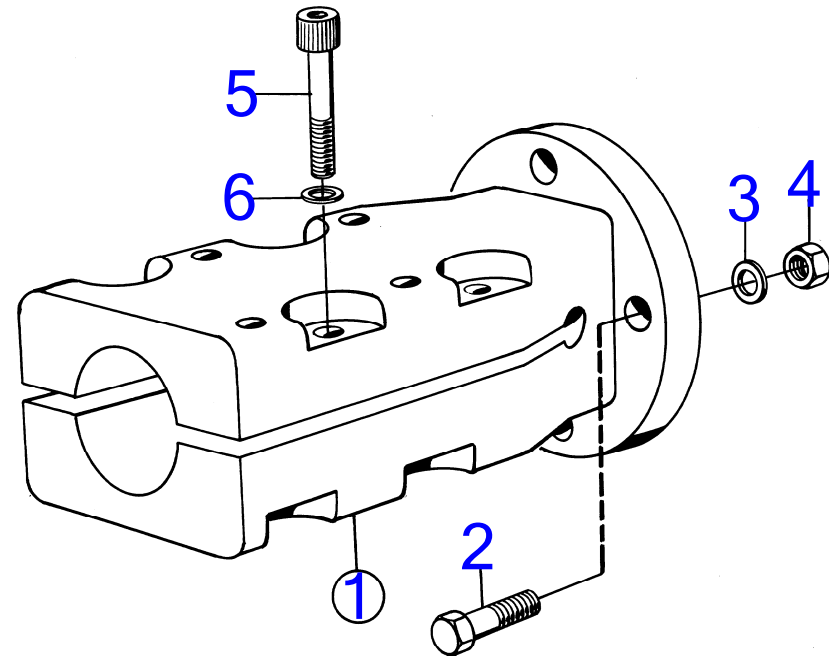

4623

AQ145A, BB145A

RÉF	No Pièce	QTÉ	DÉSIGNATION	NOTES
1	828390	1	Accouplem.p.serrage	30mm alesage pour arbre porte-helice.
2	955693	4	· Vis à tête hexagonal	L=38mm
	955691	4	· Vis à tête hexagonal	L=25mm
3	941909	4	· Rondelle élastique	
4	950375	4	· Contre-écrou	
5	948670	8	· Vis à six pans creux	
6	947345	8	· Rondelle	