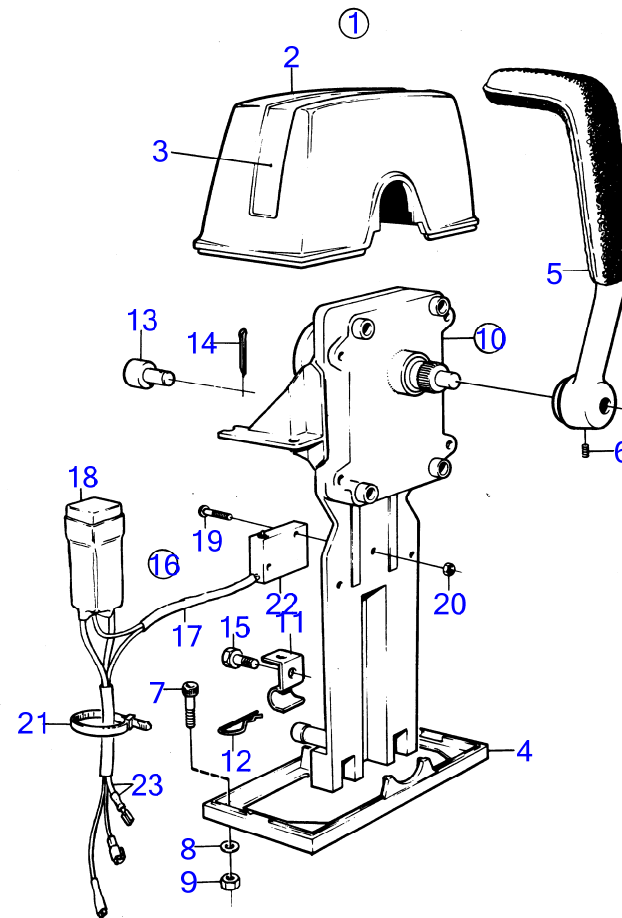

7469

AQ145A, BB145A

RÉF	No Pièce	QTÉ	DÉSIGNATION	NOTES
1	851603	1	Kit montage	Double
2	839477	1	· Gaine extérieure	
3		1	· Autocollant	
4	839479	1	· Tôle	
5	839475	2	· Levier	
6	839693	2	· Vis verrouillage	
7	947671	4	· Vis à six pans creux	
8	960138	4	· Rondelle	
9	955780	4	· Écrou hexagonal	
10	851600	2	Commande	
11	853423	2	· Retenue	
12	852924	2	· Clip	
13	839638	2	· Dé	
14	17253	2	· Goupille fendue	
15	839664	2	Vis	
16	839641	2	Contact posit.neutre	
17	(839619)	2	· Kit cables	Référence hors de gamme
18	1501832	4	· Relais	
19	946177	4	· Vis empreinte crucif	
20	947536	4	Écrou hexagonal	
21	948210	X	Serre-câble	
22	850200	2	Interrupteur à bascu	
23		X	cable et cosses	Voir groupe 3