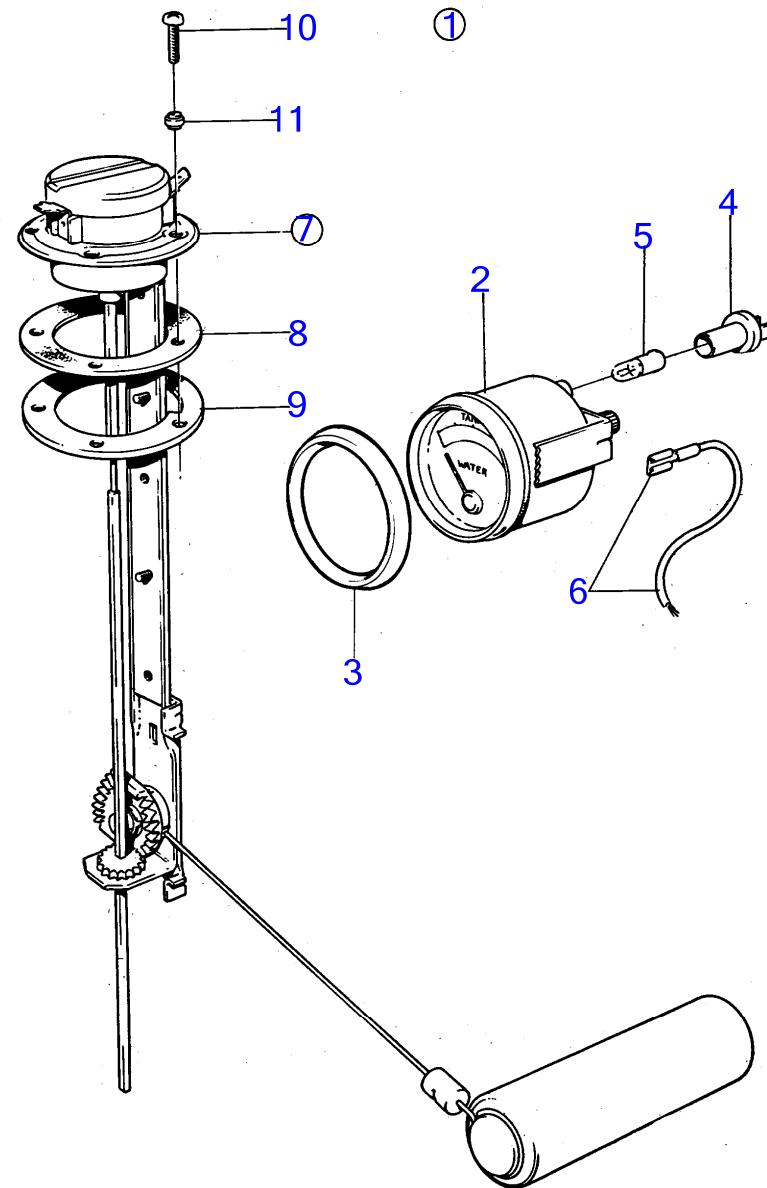

AQ145A, BB145A

6712

AQ145A, BB145A

RÉF	No Pièce	QTÉ	DÉSIGNATION	NOTES
1	828716	1	Indicateur de niveau	12V
2	828635	1	· Indicateur de niveau	*
3	828542	1	· Bague frontale	*
4	808175	1	· Porte-lampe	
5	19923	1	· Ampoule	
6		X	· cables et cosses	Voir groupe 3
7	834389	1	· Sonde de réservoir	
8	89865	1	· Joint	
9	834480	1	· Bride	
10	956078	4	· Vis empreinte crucif	L=16mm
	956081	1	· Vis empreinte crucif	L=25mm
11	834481	5	· Joint