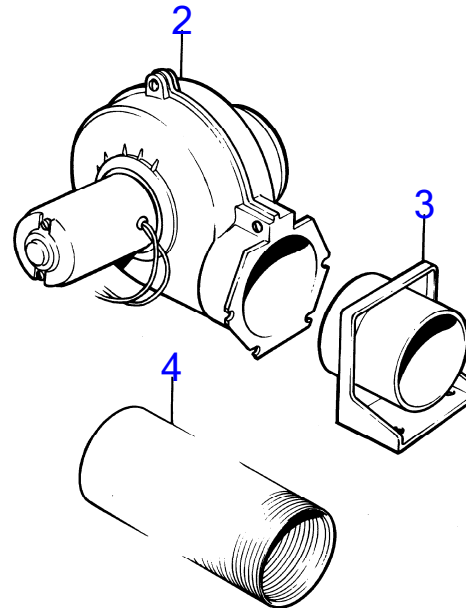

6088

AQ145A, BB145A

RÉF	No Pièce	QTÉ	DÉSIGNATION	NOTES
1	828212	X	Pompe drain	12V
	828763	X	Pompe drain	12V
2	1142000	X	Ventilateur	12V
3		X		
4		X		L=5000mm