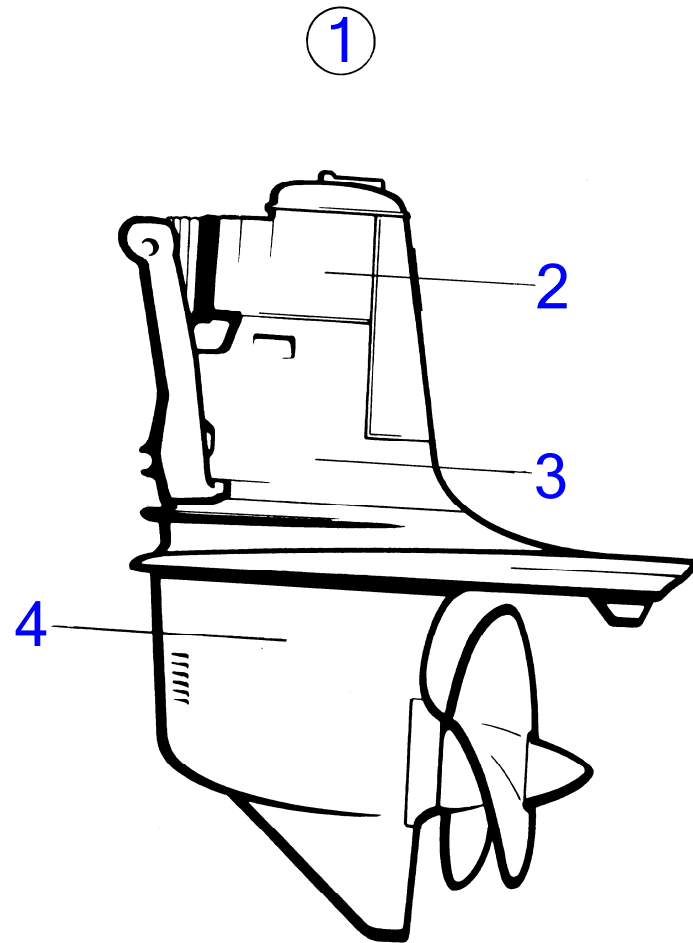

3508

RÉF	No Pièce	QTÉ	DÉSIGNATION	Voir	NOTES
1	851401	1	Embase		Remplace par 853451, Rapport 2,15:1 Rapport 2,15:1
	853451	1	Embase		
2	851340	1	· Engrenage supérieur	15933	Inclus dans 853451
3		1	· carter interm.	15935	
4		1	· engrenage inferieur	15937