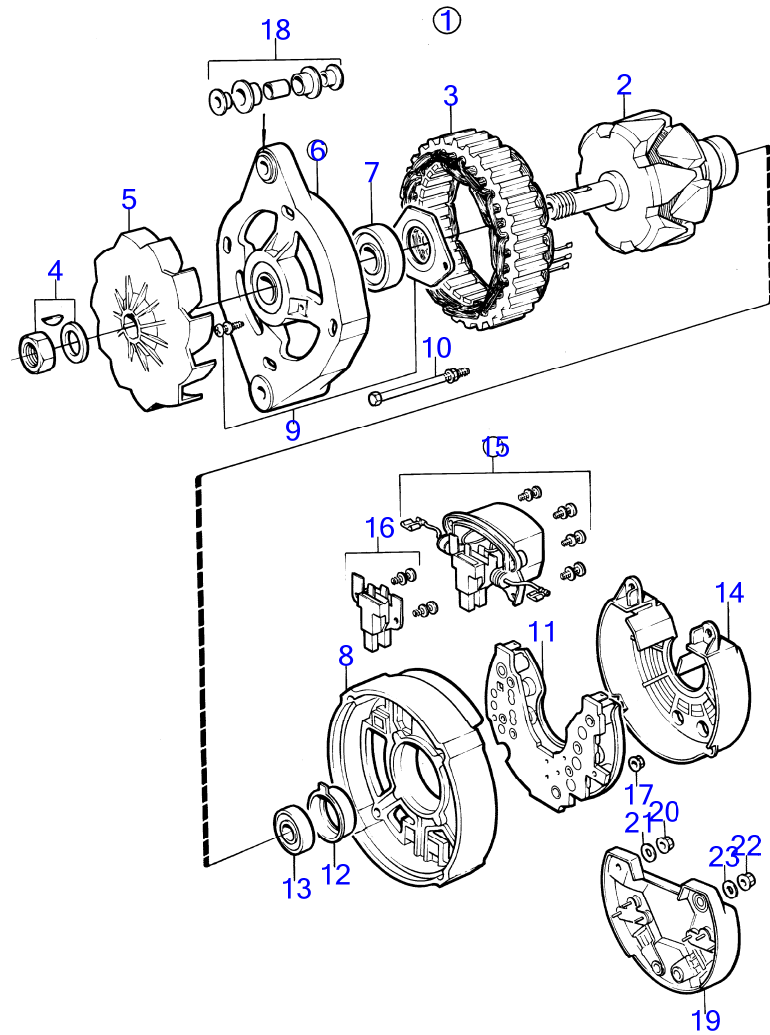

6263

RÉF	No Pièce	QTÉ	DÉSIGNATION	NOTES
1	841763	1	Alternateur	14V 35A
2		1	· rotor	
3		1	· stator	
4	840620	1	· Kit montage	
5	840621	1	· Ventilateur	
6		1	· boîtier	
7	840623	1	· Roulement billes	
8		1	· boîtier	
9	(840625)	1	· Kit montage	Référence hors de gamme
10	840626	1	· Kit vis	
11	6212687	1	· Porte-diodes	
12	(840629)	1	· Bague roulement	Référence hors de gamme
13	(840630)	1	· Roulement billes	Référence hors de gamme
14	(840631)	1	· Capot protection	Référence hors de gamme
15	840633	1	· Régulateur	
16	840632	1	· Porte-balai	
17	840624	1	· Jeu d'écrous	
18	840634	1	· Guide	
19	840638	1	Repartiteur de charg	Non inclus dans l'alternateur 841762., Pour charger 2 batteries., Non inclus dans l'alternateur 841763.
20	955781	1	Écrou hexagonal	Non inclus dans l'alternateur 841762.
21	941906	1	Rondelle élastique	Non inclus dans l'alternateur 841762.
22	955780	1	Écrou hexagonal	Non inclus dans l'alternateur 841762.
23	941905	1	Rondelle élastique	Non inclus dans l'alternateur 841762.