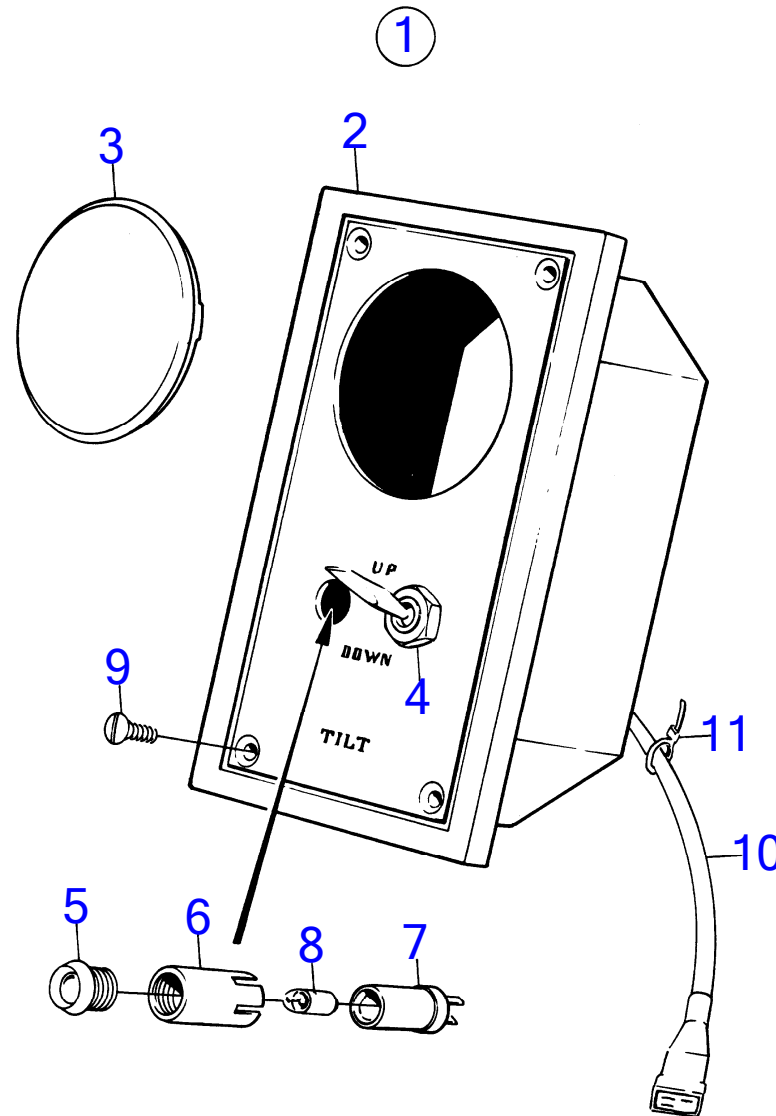

AQ145A

RÉF	No Pièce	QTÉ	DÉSIGNATION	NOTES
1	(839445)	1	Tableau de bord	12V, Référence hors de gamme
2	(839127)	1	· Tôle instrument	Référence hors de gamme
3	(839128)	1	· Tampon plastique	Référence hors de gamme
4	814322	1	· Interrupteur à bascu	
5	827766	1	· Verre	
6	819350	1	· Manchon	
7	808175	1	· Porte-lampe	
8	19923	1	· Ampoule	
9	944540	4	· Vis	
10	839426	1	· Faisceau de câble	
		X	· cables et cosse de cable	Voir groupe 3
11	948210	1	· Serre-câble	(827353)