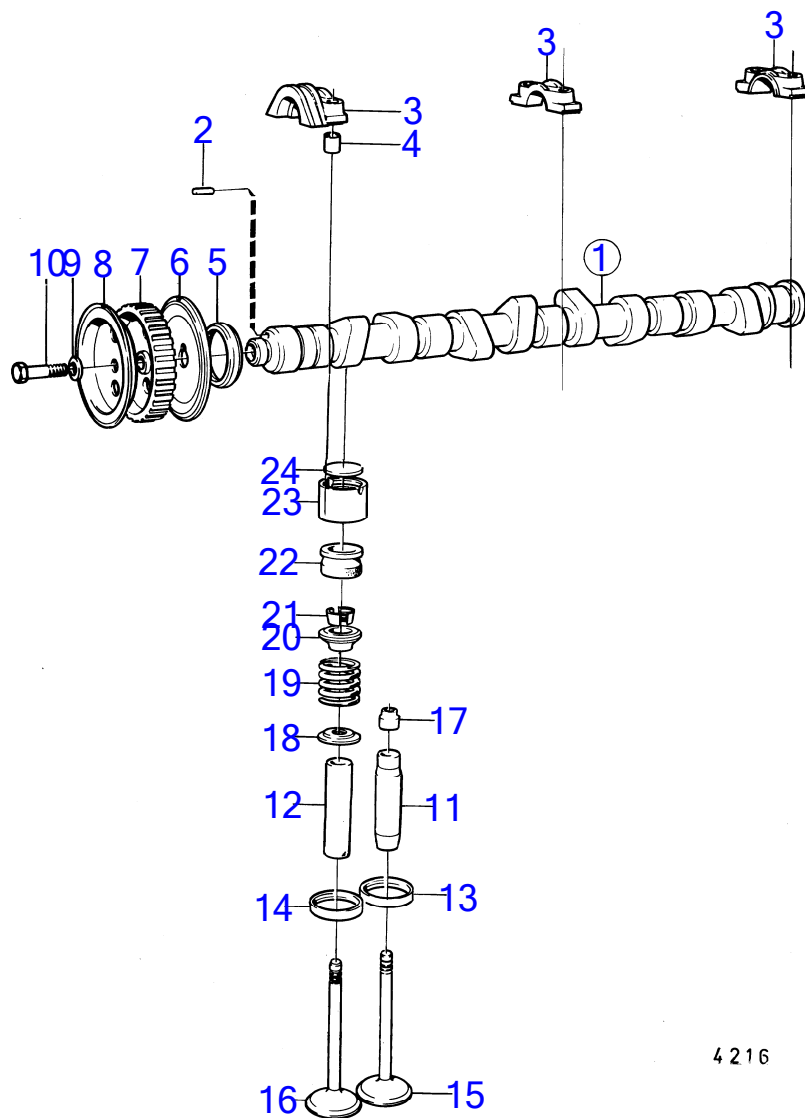

7742860-21-15891

7576
www.dbmoteurs.fr

Upd:2014-09-24

AQ145A, BB145A

AQ145A, BB145A

RÉF	No Pièce	QTÉ	DÉSIGNATION	Voir	NOTES
29	191848	1	Circlip		
30	1326334	1	Volant moteur		AQ145A MO 75035422/XXXX-. AQ145A USA MO 75015072/XXXX-., Remplace par 1336119 + 855389.
31	1326333	1	· Couronne		
32	191873	3	· Goupille guide		
33	(1219286)	2	· Goupille cylindrique		Référence hors de gamme
34	(1336119)	1	Volant moteur		Référence hors de gamme
35	1326333	1	· Couronne		
36	950543	3	· Goupille cylindrique		
37	(1332078)	2	· Goupille cannelée		Référence hors de gamme
38	946379	8	Vis à tête hexagonal		
39	841895	1	Amortisseur		AQ145A USA MO-77051556., Remp. par 855389
	855389	1	Amortisseur		AQ145A USA MO 77051557-.
40	941907	6	Rondelle élastique		
41	955295	6	Vis à tête hexagonal		