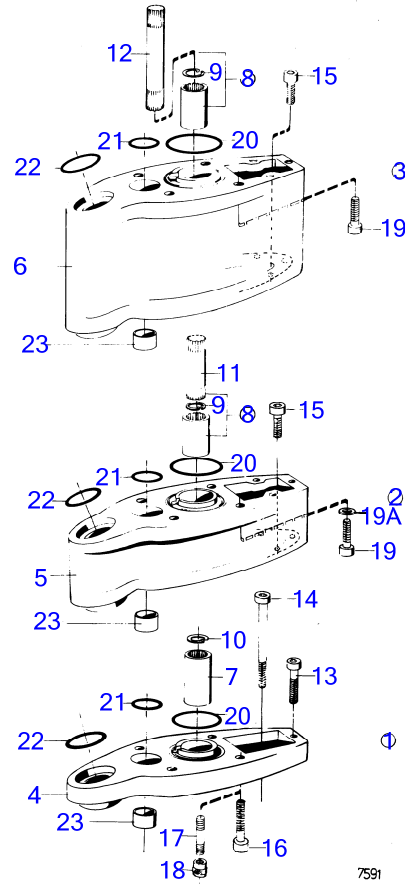

AQ145A, BB145A

RÉF	No Pièce	QTÉ	DÉSIGNATION	NOTES
3	(897830)	1	Lot rallonge	Référence hors de gamme, L=8"
6	(897819)	1	· Rallonge	Référence hors de gamme
8	875183	1	· Manchon cannelé	
9	914508	1	·· Circlip	
12	(897813)	1	· Axe de rallonge	Référence hors de gamme
15	941809	3	· Vis à six pans creux	
16			·	
19	941810	4	· Vis à six pans creux	
19A	853095	4	Rondelle	
20	925256	1	·· Joint torique	
21	125017	1	·· Joint torique	
22	941820	1	·· Joint torique	
23	897823	1	·· Conduit huile