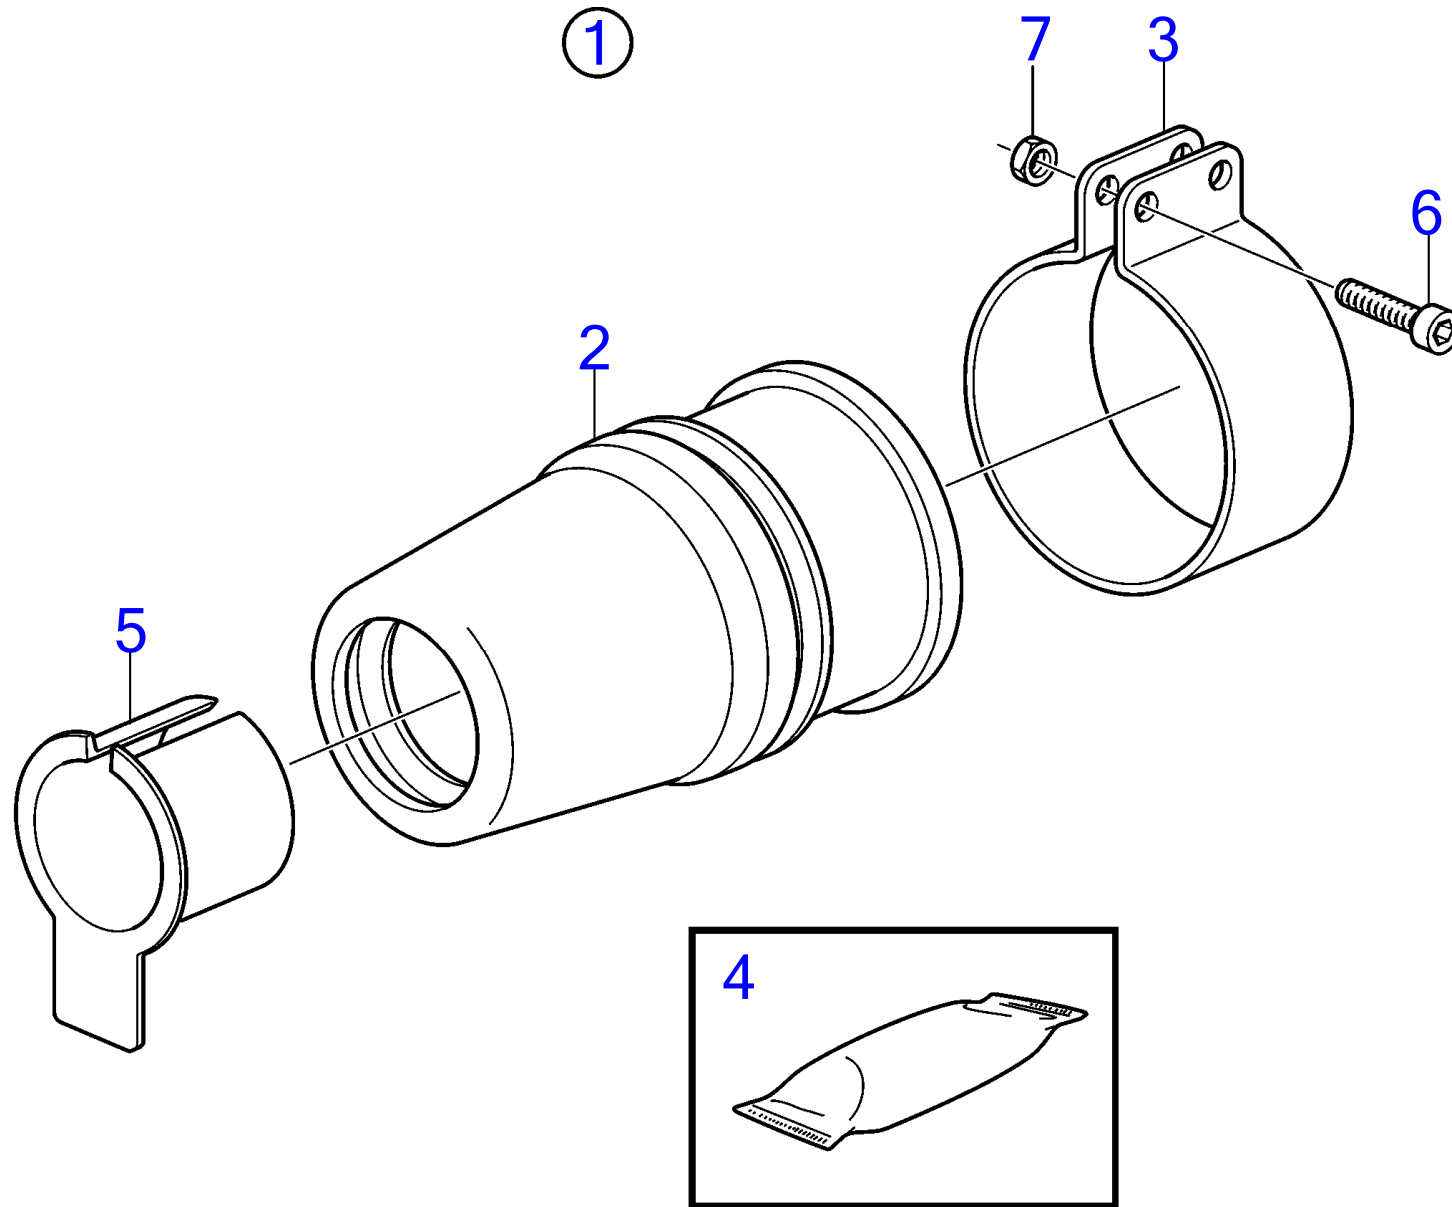

AQ145A, BB145A

RÉF	No Pièce	QTÉ	DÉSIGNATION	Voir	NOTES
1	828422	1	Étanchéité bulletin P-44-6-1	P-44-6-1-EN	D=30mm Presse garniture en caoutchouc
2		1	· presse-etoupe		
3	828418	1	· Collier serrage		
4	828250	1	· Graisse bulletin P-18-4-6	P-18-4-6-EN	Graisse hydrofuge pour pistolet graisseur
5		1	· douille universelle		
6		2	·		
7	966170	2	· Contre-écrou