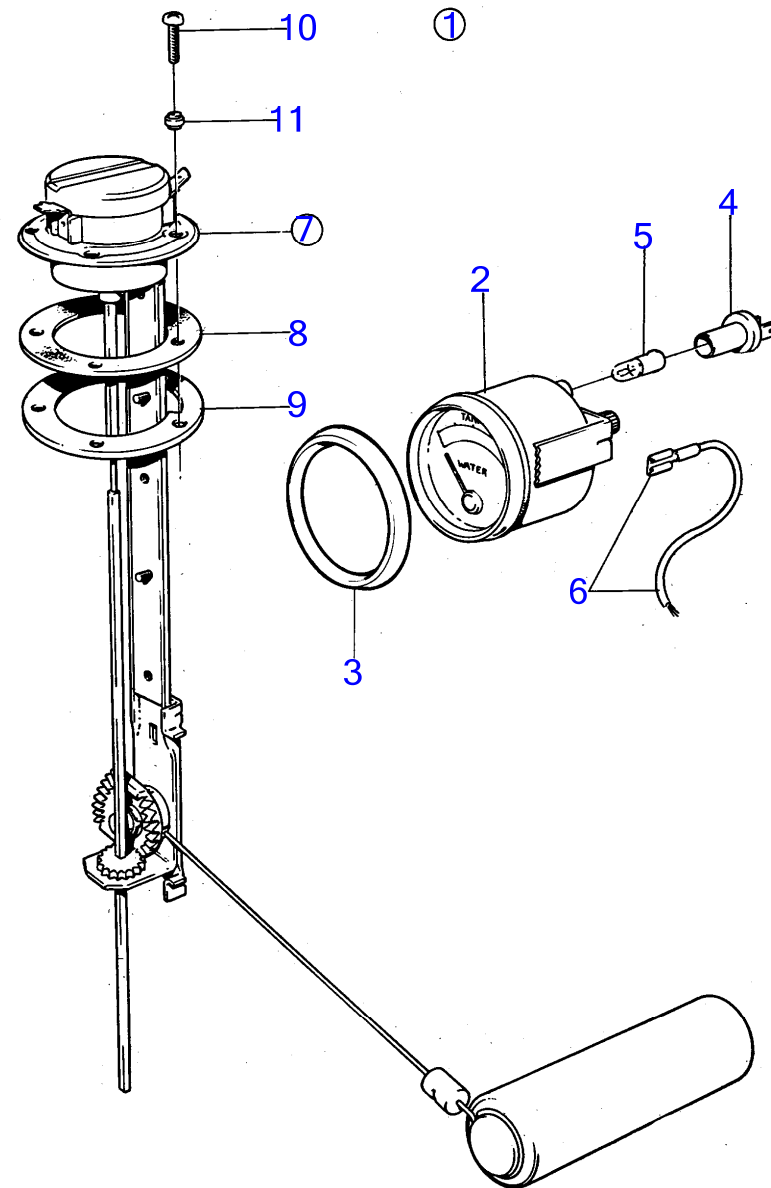

AQ145A, BB145A

RÉF	No Pièce	QTÉ	DÉSIGNATION	NOTES
1	828714	1	Jeu gauge carburant	12V
2	828632	1	· Jauge de carburant	*
3	828542	1	· Bague frontale	*
4	808175	1	· Porte-lampe	
5	19923	1	· Ampoule	
6		X	· cables et cosses	Voir groupe 3
7	837999	1	· Palpeut	
8	89865	1	· Joint	
9	834480	1	· Bride	
10	956078	4	· Vis empreinte crucif	L=16mm
	956081	1	· Vis empreinte crucif	L=25mm
11	834481	5	· Joint