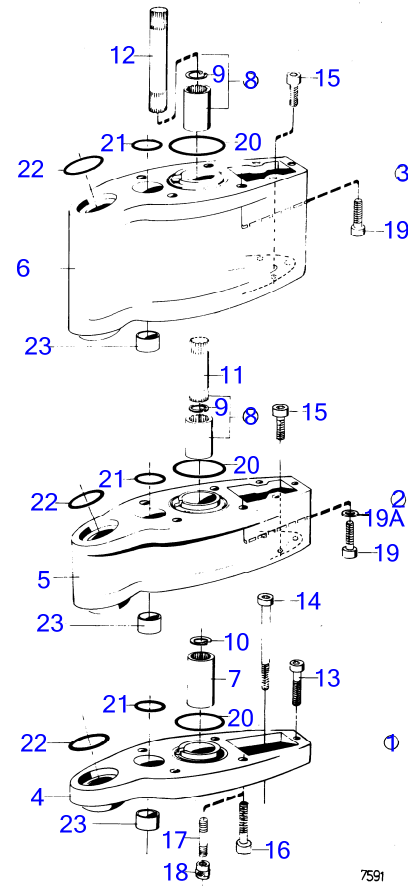

AQ145A, BB145A

RÉF	No Pièce	QTÉ	DÉSIGNATION	NOTES
2	814318	1	Lot rallonge	L=4"
5		1	adaptateur	
8	875183	1	Manchon cannelé	
9	914508	1	· Circlip	
11	814321	1	Arbre	
15	941809	3	Vis à six pans creux	
16				
19	941810	4	Vis à six pans creux	
19A	853095	4	Rondelle	
20	925256	1	· Joint torique	
21	125017	1	· Joint torique	
22	941820	1	· Joint torique	
23	897823	1	· Conduit huile