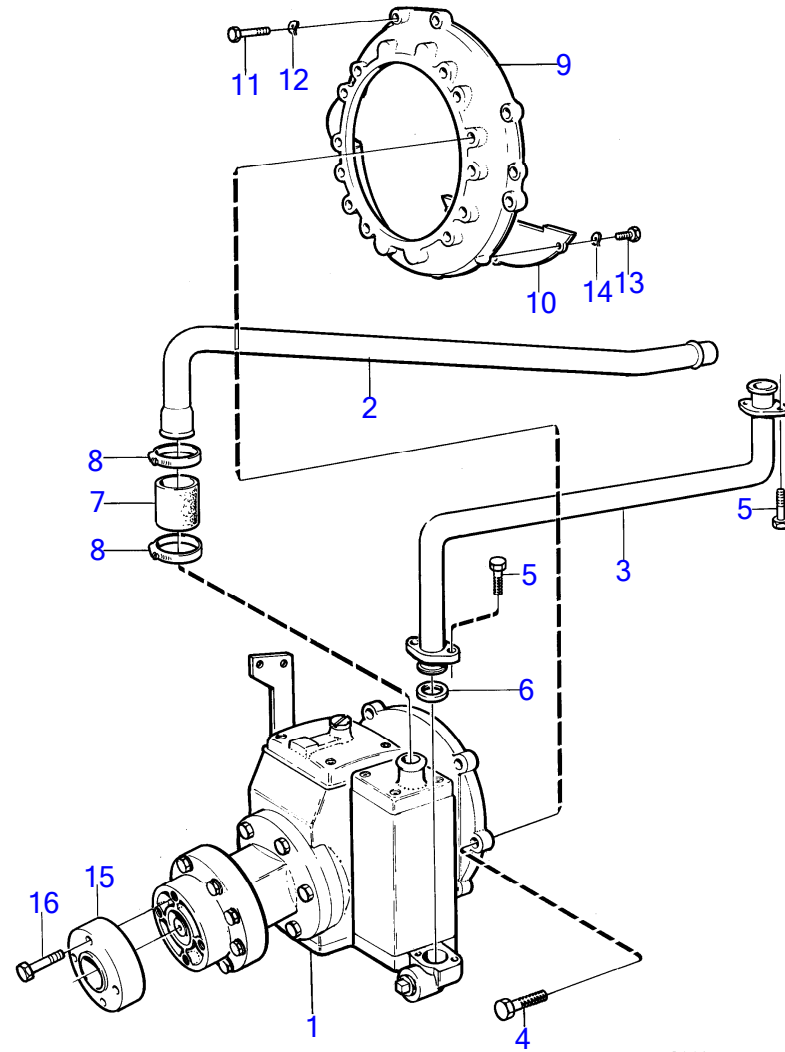

6382

BB145A

RÉF	No Pièce	QTÉ	DÉSIGNATION	Voir	NOTES
1	(852002)	1	Inverseur marche, pieces d'inverseur		MS3B, Référence hors de gamme
			.		Voir groupe 4B
	852502	1	Inverseur marche, pieces d'inverseur MS3C		MS3C
			bulletin 48-03	48-03-EN	Inverseur
1			.		Voir groupe 4B
2	(841576)	1	Tube de refroidissem		Référence hors de gamme
3			.		
7	941799	X	Flexible		L=65mm
	949315	X	Durit caoutchouc		L=70mm
8			.		
9	(841289)	1	Carter volant		Référence hors de gamme
	(961699)	4	Raccord flexible		Référence hors de gamme
10			.		
11	955295	6	Vis à tête hexagonal		L=20mm
12	941907	6	Rondelle élastique		
13			.		
15	(852611)	1	Raccord reducteur		Référence hors de gamme, Pour remplacer l'inverseur MS3B par MS3C.
16	955699	4	Vis à tête hexagonal		Pour remplacer l'inverseur MS3B par MS3C.