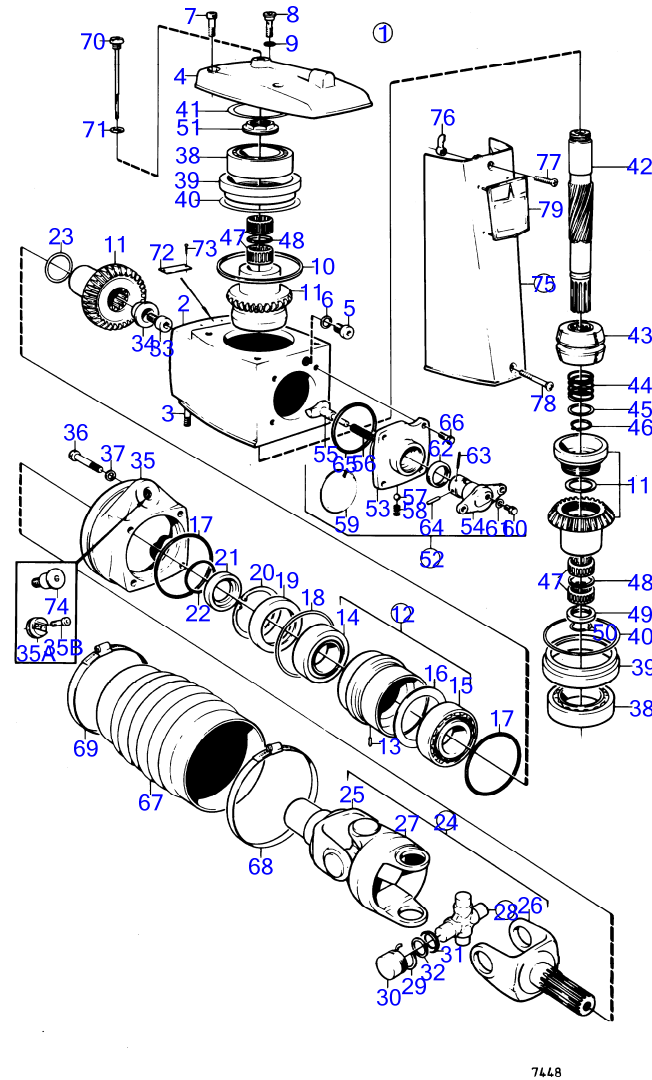

7448

RÉF	No Pièce	QTÉ	DÉSIGNATION	Voir	NOTES
1		1			Inclus dans transmission AQ 839400, 839401, 839402., Remplace par 1pc 851340, 1pc 851267.
	850460	1	Engrenage supérieur		Inclus dans transmission AQ 850354, 850356., Remplace par 1pc 851340, 1pc 851267., PZ-2898014
	851340	1	Engrenage supérieur		Inclus dans la transmission 851317, 851318, 852161., PZ2898015-
2	(832674)	1	· Isolant		Référence hors de gamme
3	941814	2	· Goujon, goujon filete cache	15934	
	832667	1	· Couvercle boite vite		
4					
5	814179	1	· Tampon		
6	897682	1	· Joint		
7	941807	3	· Vis à six pans creux		
8	814643	1	· Vis creuse		
9	955989	1	· Joint torique		
10	832669	1	· Joint		
11	839027	1	· Jeu pignons		
12	875425	1	· Presse-étoupe		
13	951940	1	· Goupille tubulaire		
14	183247	1	· Roulement à rouleaux		
15	183668	1	· Roulement à rouleaux		
16	897772	1	· Déflecteur d'huile		
17	925256	2	· Joint torique		
18	941826	X	· Cale réglage		E=0,05mm
	941827	X	· Cale réglage		E=0,2mm
	948230	X	· Cale réglage		E=0,35mm
19	839253	1	· Bague étanchéité		
20	914538	1	· Circlip		
21	832675	1	· Rondelle		
22	956000	1	· Joint torique		
23	943871	X	· Cale réglage		E=0,05mm
	943872	X	· Cale réglage		E=0,1mm
	943873	X	· Cale réglage		E=0,2mm
24	839028	1	· Cardan		
			bulletin P-44-1-5	P-44-1-5-EN	Joint cardan
25	897774	1	· Fourche		
			bulletin P-44-1-5	P-44-1-5-EN	Joint cardan
26	839026	1	· Fourche		
27	897706	1	· Pièce intermédiaire		
28	853255	2	· Croisillon		(897707)
29	(853331)	4	· Anneau verrouillage		Référence hors de gamme, (897776)
30		8	· roulement a aiguilles		
31		8	· bague de protection		
32		8	· bague en liege		
33	(851293)	1	· Vis		Référence hors de gamme, (945090)
34	839013	1	· Rondelle		
35	(832573)	1	· Bague serrage		Référence hors de gamme, Inclus dans transmission AQ 839400, 839401, 839402., PZ-2890112
	(839589)	1	· Bague serrage		Référence hors de gamme, Inclus dans transmission AQ 850354, 850356., PZ-2898014
	851265	1	· Bague serrage		Inclus dans la transmission 851317, 851318, 852161., PZ2898015-