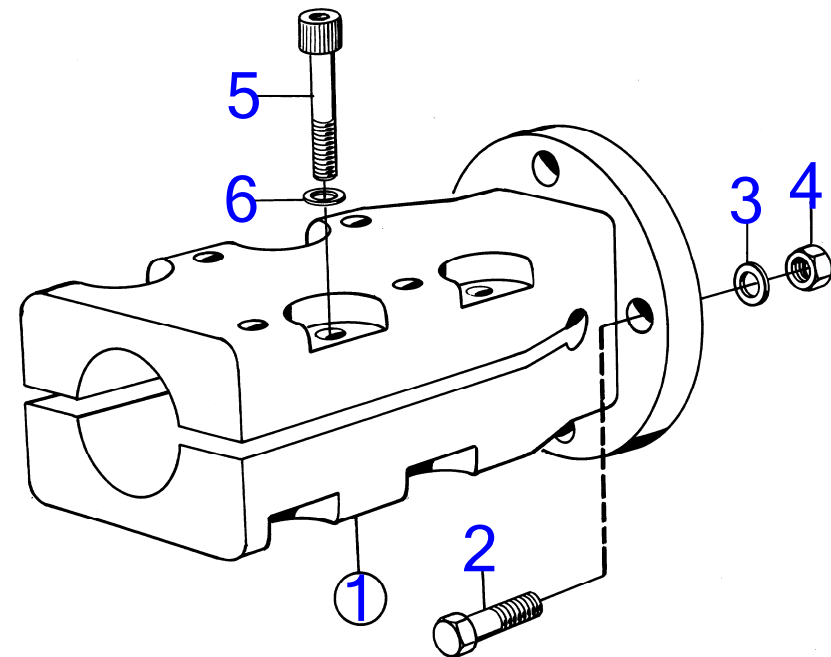

4623

AQ145A, BB145A

RÉF	No Pièce	QTÉ	DÉSIGNATION	NOTES
1	828390	1	Accouplem.p.serrage	30mm alesage pour arbre porte-helice.
2	955693	4	· Vis à tête hexagonal	L=38mm
	955691	4	· Vis à tête hexagonal	L=25mm
3	941909	4	· Rondelle élastique	
4	950375	4	· Contre-écrou	
5	948670	8	· Vis à six pans creux	
6	947345	8	· Rondelle	