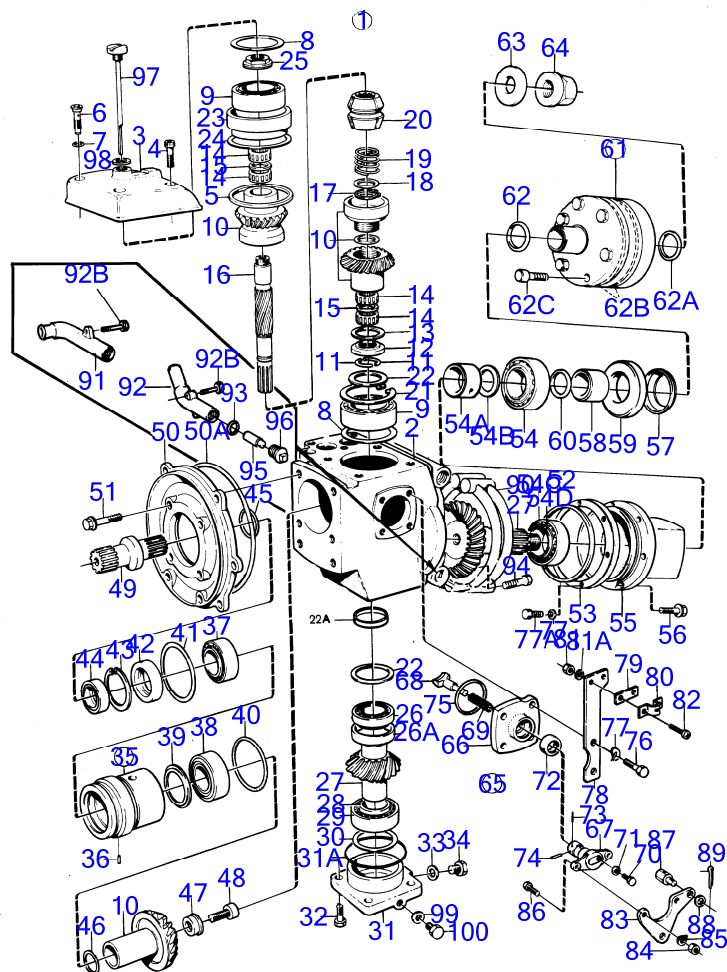

7522

RÉF	No Pièce	QTÉ	DÉSIGNATION	Voir	NOTES
1	(852102)	1	Inverseur marche		Remplace par l'inverseur MS3C-852502, adaptateur 852611 et 4 vis 955699., Rapport 1,93:1, Référence hors de gamme
2	(851673)	1	· Carter boîte vitesse		Référence hors de gamme
3	832667	1	· Couvercle boîte vite		(832668)
4	956585	3	· Vis à six pans creux		
5	832669	1	· Joint		
6	814643	1	· Vis creuse		
7	955989	1	· Joint torique		
8	943866	X	· Cale réglage		E=0,1mm
	943867	X	· Cale réglage		E=0,2mm
	943868	X	· Cale réglage		E=0,4mm
9	183729	2	· Roulement billes		
10	839027	1	· Jeu pignons		
11	897312	2	· Anneau verrouillage		
12	850422	1	· Bague entretoise		
13	852433	1	· Rondelle usure		(850243)
14	181359	4	· Couronne à aiguilles		
15	(897308)	2	· Bague entretoise		Référence hors de gamme
16	897385	1	· Arbre		
17	951077	1	· Circlip		
18	26411	1	· Cale réglage		
19	813970	1	· Ressort		
20	852949	1	· Manchon guidage		(852548)
21	850433	1	· Circlip		
22	949071	X	· Cale réglage		E=0,1mm
	949072	X	· Cale réglage		E=0,15mm
	949073	X	· Cale réglage		E=0,50mm
	949074	X	· Cale réglage		E=0,50mm
23	832644	1	· Manchon de palier		
24	946179	X	· Cale réglage		E=0,1mm
	943870	X	· Cale réglage		E=0,2mm
25		1	· écrou		
	839332	X	· Écrou		Alt E=2,10mm
	839333	X	· Écrou		Alt E=2,37mm
	839334	X	· Écrou		Alt E=2,65mm
26	181301	1	· Bague intérieure		
26A	181302	1	· Coupelle		
27	(851715)	1	· Kit pignon		Référence hors de gamme
28	181303	1	· Bague intérieure		
29	181304	1	· Coupelle		
30	941835	X	· Cale réglage		E=0,05mm
	87655	X	· Cale réglage		E=0,1mm
	191840	X	· Cale réglage		E=0,15mm
	87654	X	· Cale réglage		E=0,35mm
31	(851697)	1	· Couvercle palier		Référence hors de gamme
31A	925257	1	· Joint torique		
32	946329	4	· Vis à embase