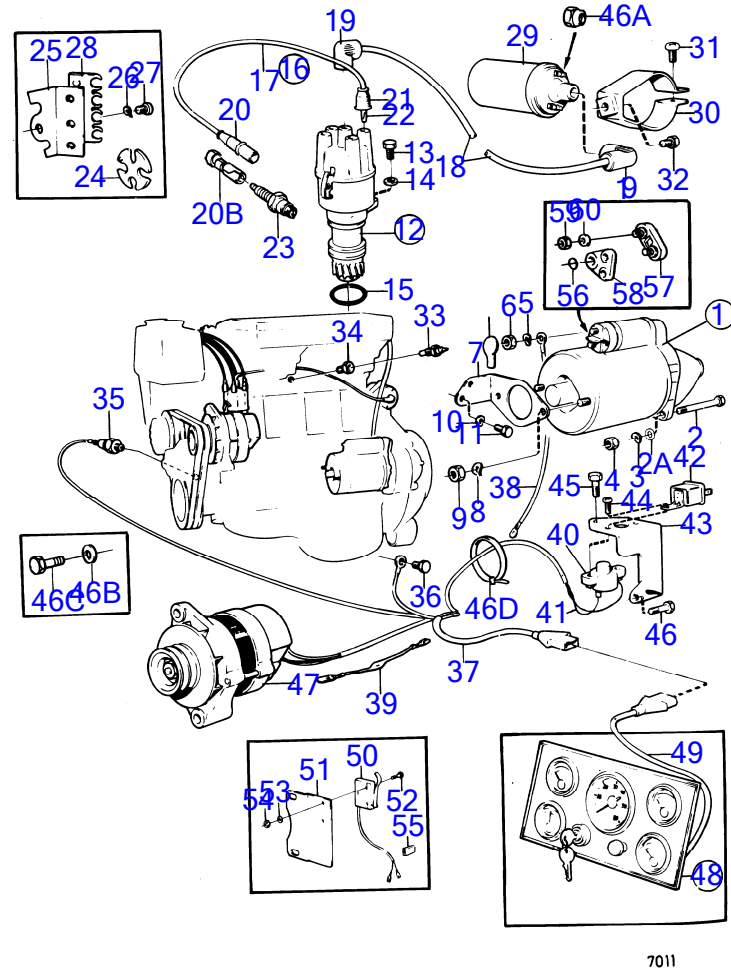

7742860-30-15916

7516
www.dbmoteurs.fr

Upd:2014-09-24

AQ145A, BB145A

AQ145A

RÉF	No Pièce	QTÉ	DÉSIGNATION	Voir	NOTES
41	(841819)	1	Faisceau de câble		Référence hors de gamme, (831915)
	(841819)	1	Faisceau de câble		Référence hors de gamme, Pour alternateur 841762.
42		X	cable et cosses de cable	15914	
43			.		
44	(831994)	1	Tableau de bord		Référence hors de gamme
			.	15912	
45	825738	X	Faisceau de câble		L=2500mm
	820419	X	Faisceau de câble		L=7000mm
46	(821042)	1	Enseigne		Référence hors de gamme
47	(840013)	1	Tableau de bord		Référence hors de gamme
48	(839128)	1	Tampon plastique		Référence hors de gamme
49	944540	4	Vis		
50	(834397)	1	Voltmetre		Référence hors de gamme, 12V
51	(834374)	1	Voltmetre		Référence hors de gamme
52	19923	1	Ampoule		
53	808175	1	Porte-lampe		
54	(834401)	1	Indicateur de gouver		Référence hors de gamme
55	(834383)	1	Indicateur de gouver		Référence hors de gamme
56	19923	1	Ampoule		
57	808175	1	Porte-lampe		
58	837772	1	Capteur de position		
59	(834400)	1	Jauge de réservoir, jauge d'eau potable		Référence hors de gamme, Voir groupe 9
	(834399)	1	Jauge de réservoir, jauge de reservoir de carburant		Référence hors de gamme, Voir groupe 9
60	870980	1	Coupe-circuit princi		
61	243700	1	Poignée		
62	955783	2	Écrou hexagonal		