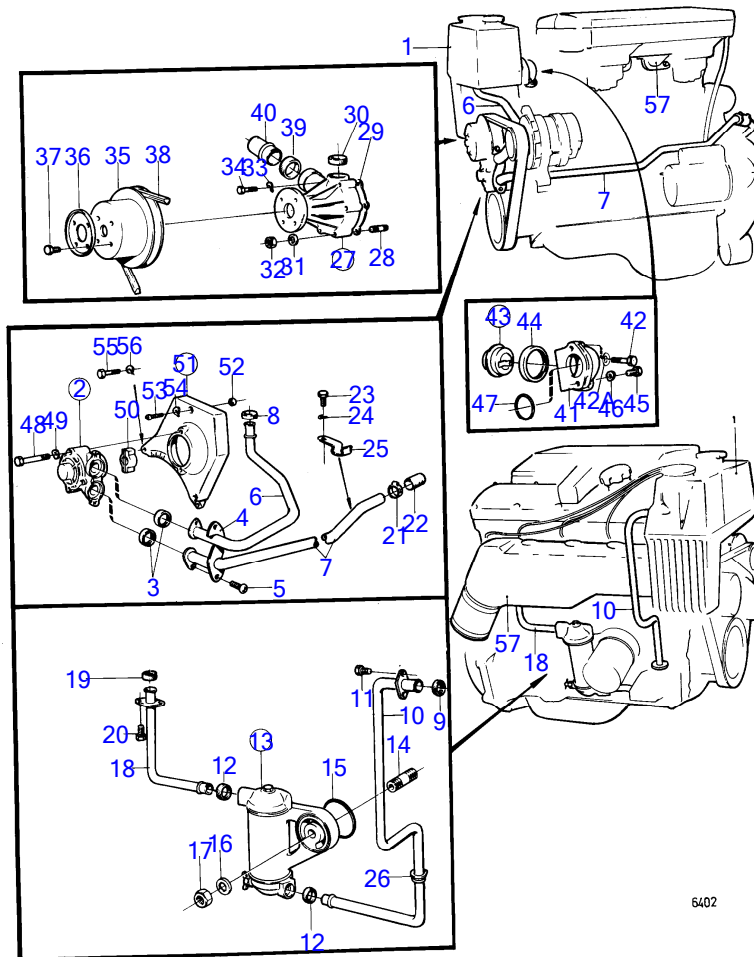

AQ145A, BB145A

RÉF	No Pièce	QTÉ	DÉSIGNATION	Voir	NOTES
1		1	echangeur de temperature avec pieces de montage	15900	
2	828026	1	Pompe eau mer	15896	
3	831622	2	Bague étanchéité		
4	831903	1	Bride de serrage		
5	956094	2	Vis empreinte crucif		
6	831906	1	Tube de refroidissem		
7	834722	1	Conduit aspiration		AQ145A/280
	855371	1	Tube de refroidissem		AQ145A/290
8	418412	1	Bague étanchéité	15900	
9	831622	1	Bague étanchéité		
10	(831907)	1	Tube de refroidissem		Référence hors de gamme
11	955271	2	Vis à tête hexagonal		
12	418412	2	Bague étanchéité		
13	834642	1	Radiateur huile	15897	
14		1	jonction a vis		Voir groupe 2A
15	925255	1	Joint torique		
16	824589	1	Rondelle		
17	191701	1	Écrou		
18	831908	1	Tube de refroidissem		
19	831622	1	Bague étanchéité		
20	955271	2	Vis à tête hexagonal, vis collier de serrage		Voir groupe 4A
					Voir groupe 4A
21					
23	955295	1	Vis à tête hexagonal		Voir groupe 2A
24	941907	1	Rondelle élastique		
25	834352	1	Collier de fixation		
26	834415	1	Bague support		
27	828023	1	Pompe de circulation, composants de pompe de circulation		
			bulletin 41-13	41-13-EN	Hose Kit for Circulation Pump
27					
28	924055	2	Goujon		
29	463431	1	Joint		
30	1336255	1	Bague étanchéité		(463430)
31	955892	2	Rondelle		
32	955781	2	Écrou hexagonal		
33	941906	4	Rondelle élastique		
34	955275	4	Vis à tête hexagonal		
35	463629	1	Poulie		
36	(463301)	1	Rondelle		Référence hors de gamme
37	946544	4	Vis à embase		
38		1	kit de courroie d'entrainement		Voir groupe 3

7742860-26-15899

6402
www.dbmoteurs.fr

Upd:2014-09-24

AQ145A, BB145A