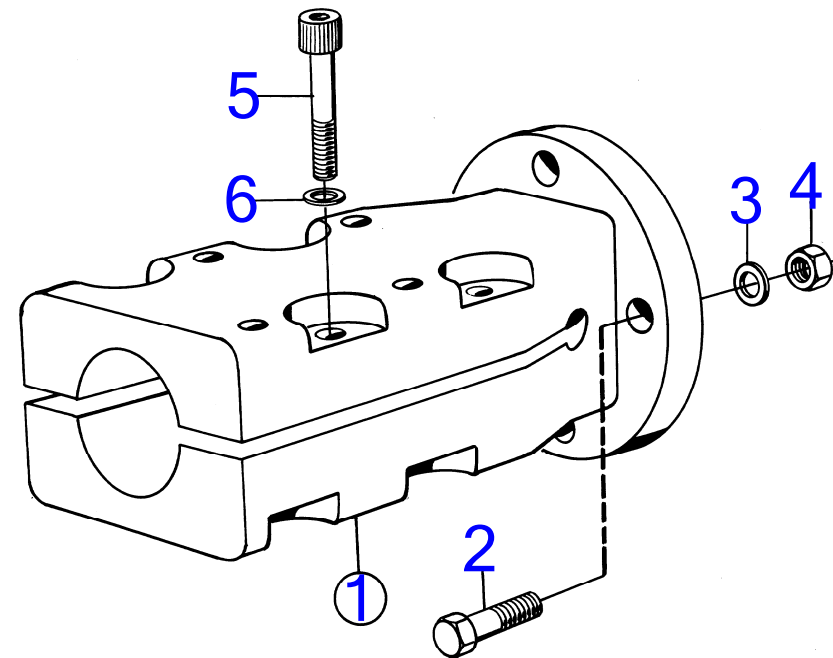

4623

AQ145A, BB145A

RÉF	No Pièce	QTÉ	DÉSIGNATION	NOTES
1	828147	1	Accouplem.p.serrage	45 m alesage pour arbre porte-helice.
2	955693	4	· Vis à tête hexagonal	L=38mm
	955691	4	· Vis à tête hexagonal	L=25mm
3	941909	4	· Rondelle élastique	
4	950375	4	· Contre-écrou	
5	948670	8	· Vis à six pans creux	
6	947345	8	· Rondelle