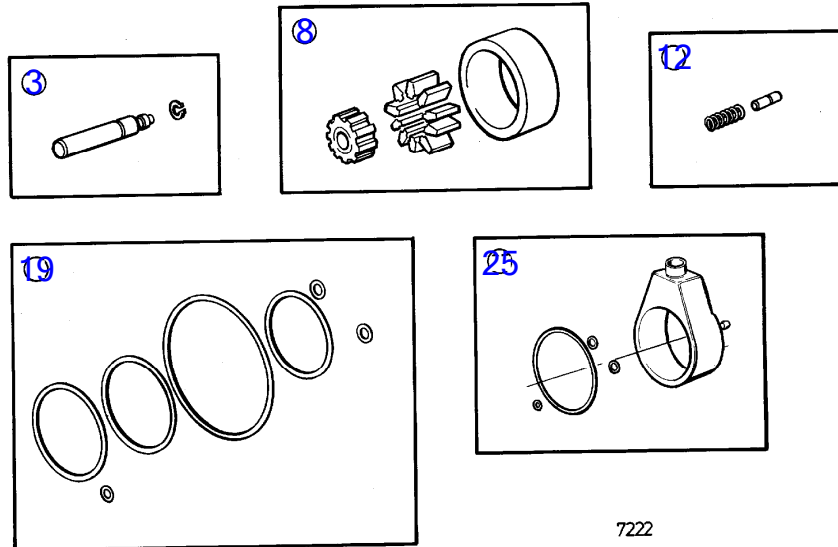

7222

AQ145A, BB145A

RÉF	No Pièce	QTÉ	DÉSIGNATION	NOTES
1	(838310)	1	Servopompe	Référence hors de gamme
2		1	· boîtier	
3	855734	1	· Kit d'arbres	
4		1	· · arbre	
5		1	· · circlips	
5A	(1272634)	X	· Rondelle ajustée	E=0,05mm, Référence hors de gamme
5	(1272635)	X	· Rondelle ajustée	E=0,1mm, Référence hors de gamme
	(1272636)	X	· Rondelle ajustée	E=0,2mm, Référence hors de gamme
	(1272637)	X	· Rondelle ajustée	E=0,3mm, Référence hors de gamme
6		1	· moyeu	
7	1272412	2	· Joint	
8	273881	1	· Kit bague	
9		1	· · rotor	
10		1	· · vanne	
11		1	· · bague	
12	(273905)	1	· Kit soupapes	Référence hors de gamme
13		1	· · vanne	
14		1	· · ressort	
15	(1272427)	1	· Goupille cylindrique	Référence hors de gamme
16	(1329586)	1	· Tôle	Référence hors de gamme
17		1	·	
18	(1329589)	1	· Anneau verrouillage	Référence hors de gamme
19	855735	1	· Kit plombage	
20		1	· · joint torique	
21		1	· · joint torique	
22		2	· · joint torique	
23		2	· · joint torique	
24	(1272431)	1	· · Anneau verrouillage	Référence hors de gamme
25	855544	1	· Kit réservoir d'huile	
26		1	joint torique	Inclus dans 855735.
27		1	joint torique	Inclus dans 855735.
28		1	joint torique	Inclus dans 855735.
29	855574	2	· Goujon	
30	(1330839)	1	· Gaine extérieure	Référence hors de gamme