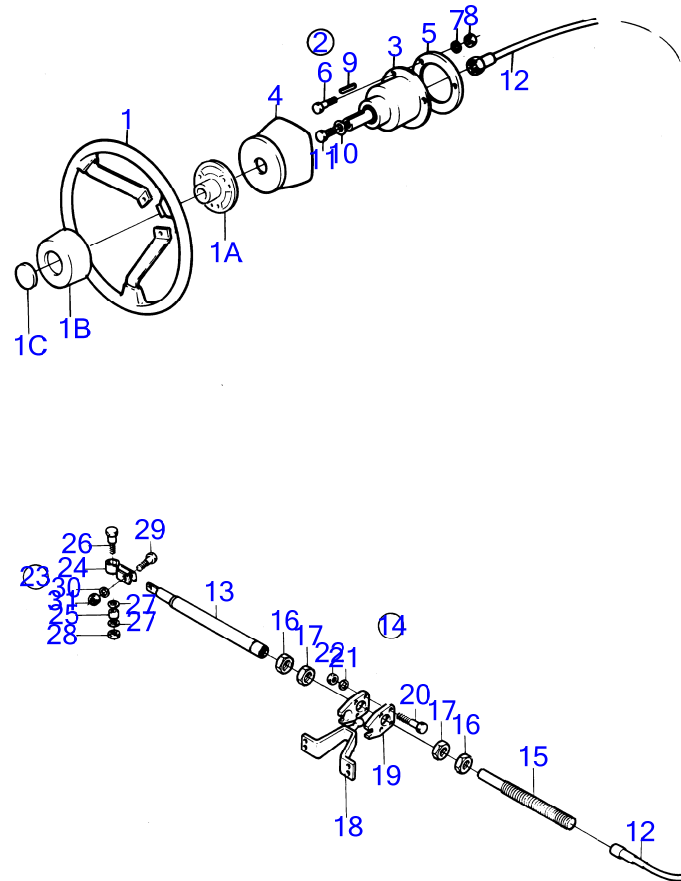

AQ145A, BB145A

RÉF	No Pièce	QTÉ	DÉSIGNATION	Voir	NOTES
23	940152	2	Écrou hexagonal		
24	955906	1	Rondelle		
25	(850489)	1	Bras butée		Référence hors de gamme
26	(850488)	1	Levier d'attaque		Référence hors de gamme, Voir groupe 4A
27	(828913)	1	Tirant articulation		Référence hors de gamme, Seulement pour installation double., Reglable entre 610 et 1000mm
	(851497)	1	Kit barre accoupleme		Référence hors de gamme, Seulement pour installation double., (850673) AQD40A/280
	(828913)	1	Tirant articulation		Référence hors de gamme, Seulement pour installation double., Reglable entre 540 et 800mm.
28	(956511)	1	· Fourche		Référence hors de gamme
29	913158	1	Boulon à trou goupil		
30	(907856)	1	· Goupille fendue		Référence hors de gamme
30A	853160	1	· Rondelle verrouillag		Transmission 290
31	940154	4	· Écrou hexagonal		
32	(839577)	2	· Tige		Référence hors de gamme
33	(839576)	1	· Tuyau		Référence hors de gamme, L=560mm
	(850775)	1	· Tuyau		Référence hors de gamme, Inclus seulement dans 850776., L=360mm
34	(956511)	1	· Fourche		Référence hors de gamme, Inclus seulement dans 850674.
35	(907856)	1	· Goupille fendue		Référence hors de gamme
35A	853160	1	· Rondelle verrouillag		Transmission 290
36	913158	1	· Boulon à trou goupil		
37	(814152)	1	· Rotule articulation		Référence hors de gamme, Inclus seulement dans 850673.
38	950386	1	· Contre-écrou		Inclus seulement dans 850673.

7532