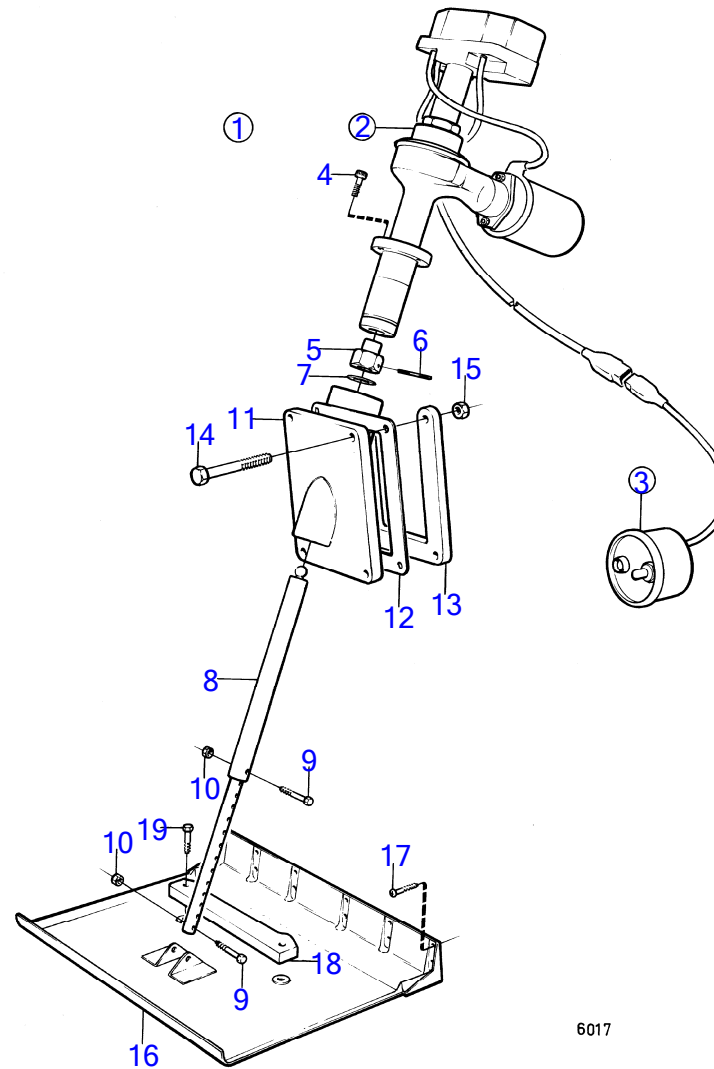

6017

AQ145A, BB145A

RÉF	No Pièce	QTÉ	DÉSIGNATION	Voir	NOTES
1	(851350)	1	Plan de centrage		Référence hors de gamme
2	(853520)	1	·Élévateur électrique		Référence hors de gamme
			·	15958	
3	(850375)	1	·Tableau de bord		Référence hors de gamme
			·	15960	
4	956568	4	·Vis à six pans creux		
5	(827267)	2	·Cuvette bille		Référence hors de gamme
6	(943793)	2	·Goupille tubulaire		Référence hors de gamme
7	(827268)	2	·Fil arrêt		Référence hors de gamme
8	(827544)	2	·Tige-poussoir		Référence hors de gamme
9	(963559)	2	·Vis à tête hexagonal		Référence hors de gamme
10	966170	2	·Contre-écrou		
11	(827264)	2	·Isolant		Référence hors de gamme
12	(827269)	2	·Joint		Référence hors de gamme
13	(827265)	2	·Bride		Référence hors de gamme
14	191844	12	·Vis à tête hexagonal		
15	950364	12	·Contre-écrou		
16	(827324)	2	·Plan de centrage		Référence hors de gamme
17	(943790)	24	·Vis		Référence hors de gamme
18	832598	2	·Anode de zinc		
19	(940171)	4	·Vis à tête hexagonal		Référence hors de gamme