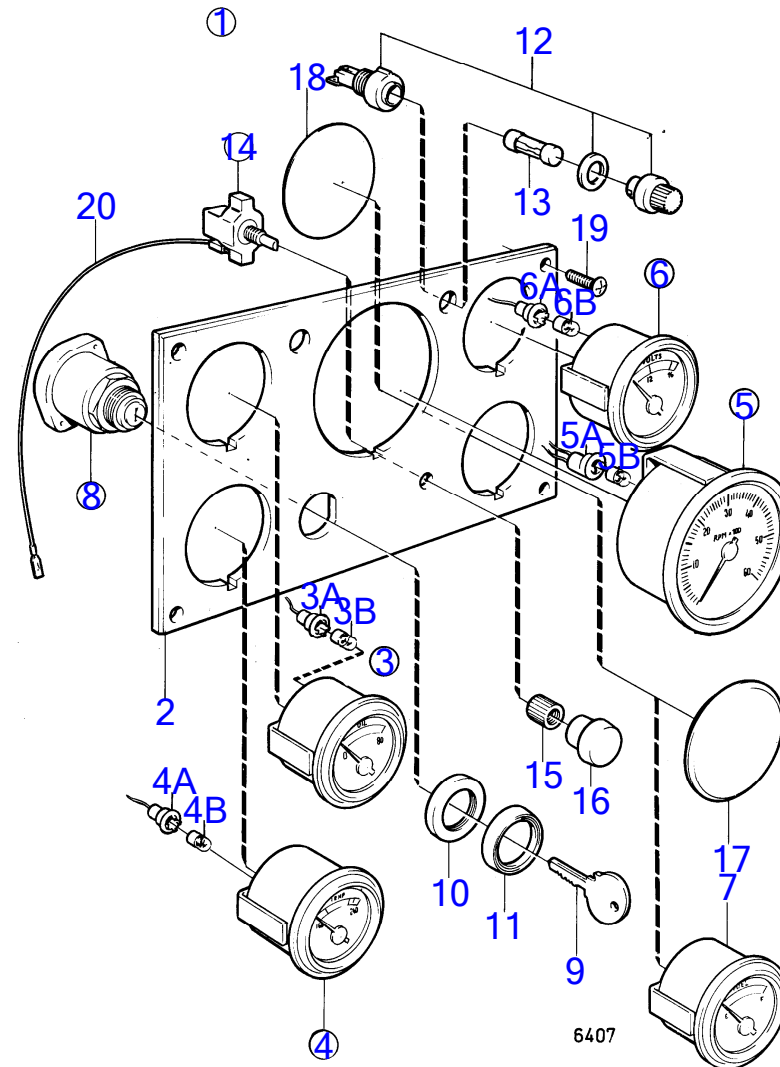

RÉF	No Pièce	QTÉ	DÉSIGNATION	Voir	NOTES
1	(841095)	1	Tableau de bord		Référence hors de gamme
2	(841075)	1	· Tôle instrument		Référence hors de gamme
3	(835655)	1	· Tableau bord		Référence hors de gamme
3A	841954	1	· · Porte-lampe		
3B	(192451)	1	· · Ampoule		Référence hors de gamme
4	(835654)	1	· Thermometre		Référence hors de gamme
4A	841954	1	· · Porte-lampe		
4B	(192451)	1	· · Ampoule		Référence hors de gamme
5	835653	1	· Compte-tours		Remplace par compte-tours 841938 + instructions de montage.
	841938	1	· Compte-tours		
5A	(841969)	1	· · Porte-lampe		Référence hors de gamme
5B	(192451)	1	· · Ampoule		Référence hors de gamme
6	835656	1	· Voltmetre		
6A	841954	1	· · Porte-lampe		
6B	(192451)	1	· · Ampoule		Référence hors de gamme
7	(841250)	1	· Jauge de carburant		(835662), Référence hors de gamme
8	824963	1	· Verrouillage de déma		
9	(831606)	2	· · Clé		Indiquer le code de cle a la commande, Référence hors de gamme
			bulletin P-36-4-1	P-36-4-1-EN	Numéros de référence annulés pour les clés
10	(831536)	1	· Écrou		Référence hors de gamme
11	(827769)	1	· Collerette		Référence hors de gamme
12	841073	2	· Porte-fusible		
13	841518	2	· Fusible		(841076)
14	(875819)	1	· Rupteur		Référence hors de gamme
15	843002	1	· · Écrou		
16	837726	1	· · Bouton		
19	944540	4	· Vis		
20		X	· cables et cosse de cable	15914