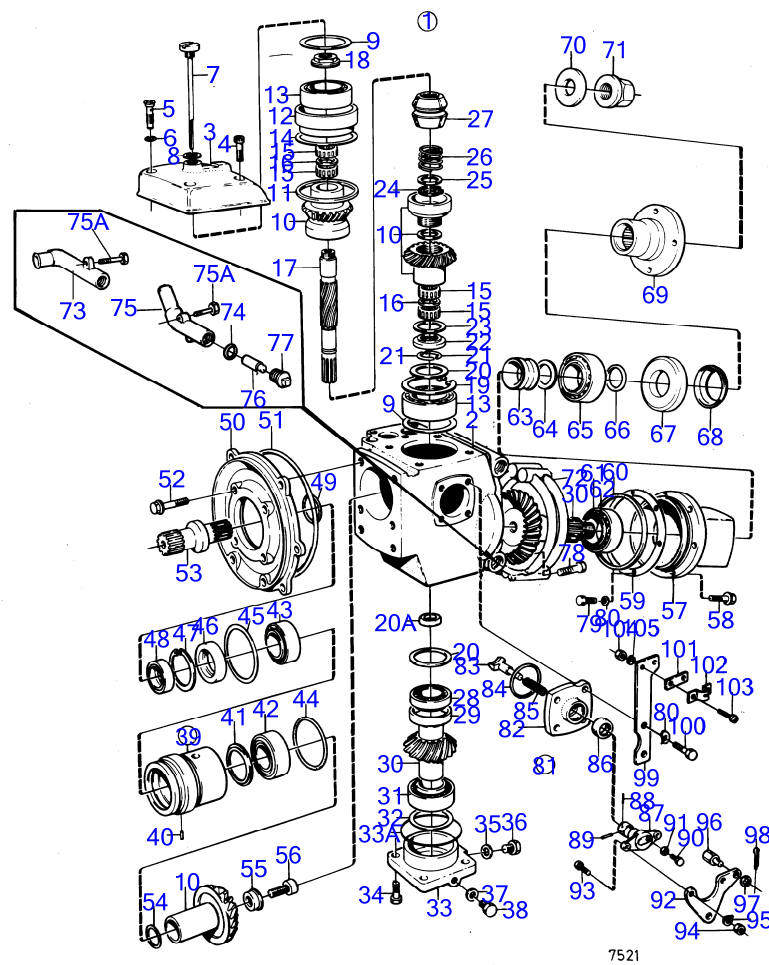

7521

RÉF	No Pièce	QTÉ	DÉSIGNATION	Voir	NOTES
2	(851673)	1	Carter boîte vitesse		Référence hors de gamme
3	832667	1	Couvercle boîte vite		(832668)
4	956585	3	Vis à six pans creux		
5	814643	1	Vis creuse		
6	955989	1	Joint torique		
7	839351	1	Jauge d'huile		
8	897682	1	Joint		
9	943866	X	Cale réglage		E=0,1mm
	943867	X	Cale réglage		E=0,2mm
	943868	X	Cale réglage		E=0,4mm
10	839027	1	Jeu pignons		
11	832669	1	Joint		
12	832644	1	Manchon de palier		
13	183729	2	Roulement billes		
14	946179	X	Cale réglage		E=0,1mm
	943870	X	Cale réglage		E=0,2mm
15	181359	4	Couronne à aiguilles		
16	(897308)	2	Bague entretoise		Référence hors de gamme
17	852371	1	Fusée		
18		1	écrou		
	839332	X	Écrou		Alt E=2,00mm
	839333	X	Écrou		Alt E=2,37mm
	839334	X	Écrou		Alt E=2,65mm
19	850433	1	Circlip		
20	944522	X	Cale réglage		E=0,05mm
	42981	X	Cale réglage		E=0,1mm
	968057	X	Cale réglage		E=0,2mm
21	897312	2	Anneau verrouillage		
22	850422	1	Bague entretoise		
23	852433	1	Rondelle usure		
24	951077	1	Circlip		
25	26411	1	Cale réglage		
26	813970	1	Ressort		
	852949	1	Manchon guidage		PZ 22153-
27					
28	181301	1	Bague intérieure		
29	181302	1	Coupelle		
30	852609	1	Kit pignon		
31	184649	1	Roulement à rouleaux		
32	967352	X	Cale réglage		E=0,05mm
	941823	X	Cale réglage		E=0,1mm
	967351	X	Cale réglage		E=0,15mm
	941824	X	Cale réglage		E=0,2mm
	967557	X	Cale réglage		E=0,3mm
	941825	X	Cale réglage		E=0,4mm
33	(852373)	1	Couvercle palier		Référence hors de gamme