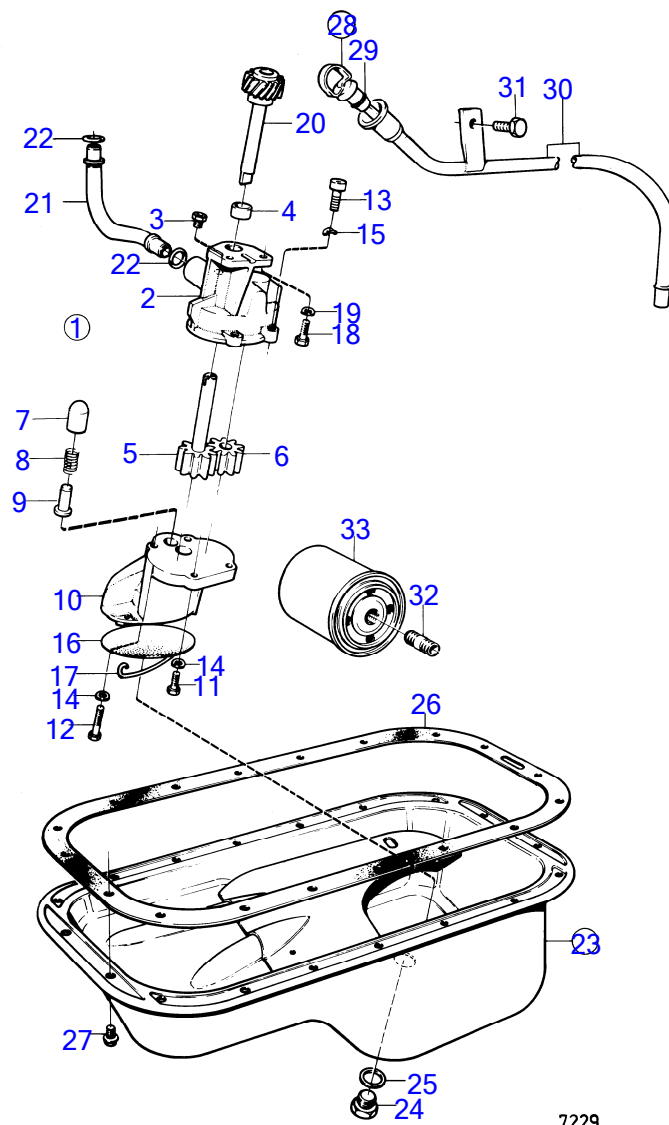

7229

BB145A

RÉF	No Pièce	QTÉ	DÉSIGNATION	Voir	NOTES
1	(1219946)	1	Pompe huile		AQ120B sauf USA MO-85861849/XXXX. BB140A MO-85874154/XXXX. AQ120B USA MO-85885754/XXXX. AQ145A MO-85891624/XXXX., (463865), Référence hors de gamme
	1276336	1	Pompe huile		AQ120B sauf USA MO85861850/XXXX-. BB140A MO85874155/XXXX-. AQ120B USA MO85885755/XXXX-. AQ145A MO85891625/XXXX-.
2		1	· boîtier		
3	463963	1	· Valve		
4	415311	1	· Duille guide		
5	(430112)	1	· Vitesse		AQ120B sauf USA MO-85861849/XXXX. BB140A MO-85874154/XXXX. AQ120B USA MO-85885754/XXXX. AQ145A MO-85891624/XXXX., Référence hors de gamme
	(1276171)	1	· Vitesse		AQ120B sauf USA MO85861850/XXXX-. BB140A MO85874155/XXXX-. AQ120B USA MO85885755/XXXX-. AQ145A MO85891625/XXXX-., Référence hors de gamme
6	430114	1	· Vitesse		
7	(1332053)	1	· Piston		Référence hors de gamme
8	(1219536)	1	· Ressort		Référence hors de gamme
9	(1219666)	1	· Goupille guide		Référence hors de gamme
10	(1219947)	1	· Gaine extérieure		AQ120B sauf USA MO-85861849/XXXX. BB140A MO-85874154/XXXX. AQ120B USA MO-85885754/XXXX. AQ145A MO-85891624/XXXX., (463773), Référence hors de gamme
		1	· Partie inférieure		AQ120B sauf USA MO85861850/XXXX-. BB140A MO85874155/XXXX-. AQ120B USA MO85885755/XXXX-. AQ145A MO85891625/XXXX-.
11	955514	2	· Vis à tête hexagonal		AQ120B sauf USA MO-85861849/XXXX. BB140A MO-85874154/XXXX. AQ120B USA MO-85885754/XXXX. AQ145A MO-85891624/XXXX.
12	940158	2	· Vis à tête hexagonal		AQ120B sauf USA MO-85861849/XXXX. BB140A MO-85874154/XXXX. AQ120B USA MO-85885754/XXXX. AQ145A MO-85891624/XXXX.
13	942247	4	· Vis à six pans creux		AQ120B sauf USA MO85861850/XXXX-. BB140A MO85874155/XXXX-. AQ120B USA MO85885755/XXXX-. AQ145A MO85891625/XXXX-.
14	941906	4	· Rondelle élastique		AQ120B sauf USA MO-85861849/XXXX. BB140A MO-85874154/XXXX. AQ120B USA MO-85885754/XXXX. AQ145A MO-85891624/XXXX.
15	941906	4	· Rondelle élastique		AQ120B sauf USA MO85861850/XXXX-. BB140A MO85874155/XXXX-. AQ120B USA MO85885755/XXXX-. AQ145A MO85891625/XXXX-.
16	(418288)	1	· Crépine de fond		AQ120B sauf USA MO-85861849/XXXX. BB140A MO-85874154/XXXX. AQ120B USA MO-85885754/XXXX. AQ145A MO-85891624/XXXX., Référence hors de gamme
17	(418289)	1	· Étrier verrouillage		AQ120B sauf USA MO-85861849/XXXX. BB140A MO-85874154/XXXX. AQ120B USA MO-85885754/XXXX. AQ145A MO-85891624/XXXX., Référence hors de gamme
18	955296	2	Vis à tête hexagonal		
19	941907	2	Rondelle élastique		
20	(463365)	1	Arbre	15890	Référence hors de gamme
21	(1266945)	1	Tuyau		AQ120B sauf USA MO-85861849/XXXX. BB140A MO-85874154/XXXX. AQ120B USA MO-85885754/XXXX. AQ145A MO-85891624/XXXX., (463401), Référence hors de gamme
	(1276106)	1	Conduit pression		AQ120B sauf USA MO85861850/XXXX-. BB140A MO85874155/XXXX-. AQ120B USA MO85885755/XXXX-. AQ145A MO85891625/XXXX-., Référence hors de gamme
22	829714	2	Bague étanchéité		
23	841367	1	Carter huile		
24	948187	1	· Tampon		
25	18818	1	· Joint		
26	463587	1	Joint		AQ125B MO 85861751/XXXX-. AQ125B USA MO 85884905/XXXX-. AQ140A MO 85873996/XXXX-. AQ145A MO 85891051/XXXX-., (1266082)
27	944926	18	Vis à embase		
28	855600	1	Jauge d'huile		
29	925054	1	· Joint torique		
30	841258	1	Tuyau		
31	940199	1	Vis à tête hexagonal		
32	(460232)	1	Raccord		Voir groupe 2B, Référence hors de gamme
33	1266286	1	Filtre huile		

7742860-21-15888B

7229
www.dbmoteurs.fr

Upd:2014-09-24

AQ145A, BB145A