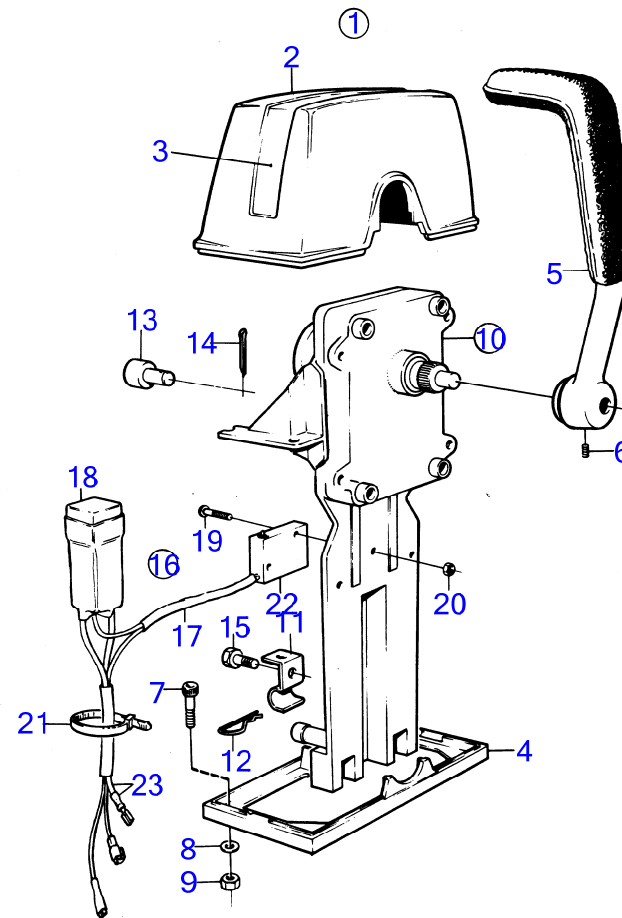

7469

AQ145A, BB145A

RÉF	No Pièce	QTÉ	DÉSIGNATION	NOTES
1	851602	1	Kit montage	Simple
2	839472	1	· Gaine extérieure	
3		1	· Autocollant	
4	839474	1	· Tôle	
5	839475	1	· Levier	
6	839693	1	· Vis verrouillage	
7	947671	4	· Vis à six pans creux	
8	960138	4	· Rondelle	
9	955780	4	· Écrou hexagonal	
10	851600	1	Commande	
11	853423	1	· Retenue	
12	852924	1	· Clip	
13	839638	1	· Dé	
14	17253	1	· Goupille fendue	
15	839664	1	Vis	
16	839641	1	Contact posit.neutre	
17	(839619)	1	· Kit cables	Référence hors de gamme
18	1501832	2	· Relais	
19	946177	2	· Vis empreinte crucif	
20	947536	2	Écrou hexagonal	
21	948210	X	Serre-câble	
22	850200	1	Interrupteur à bascu	
23		X	cable et cosses	Voir groupe 3