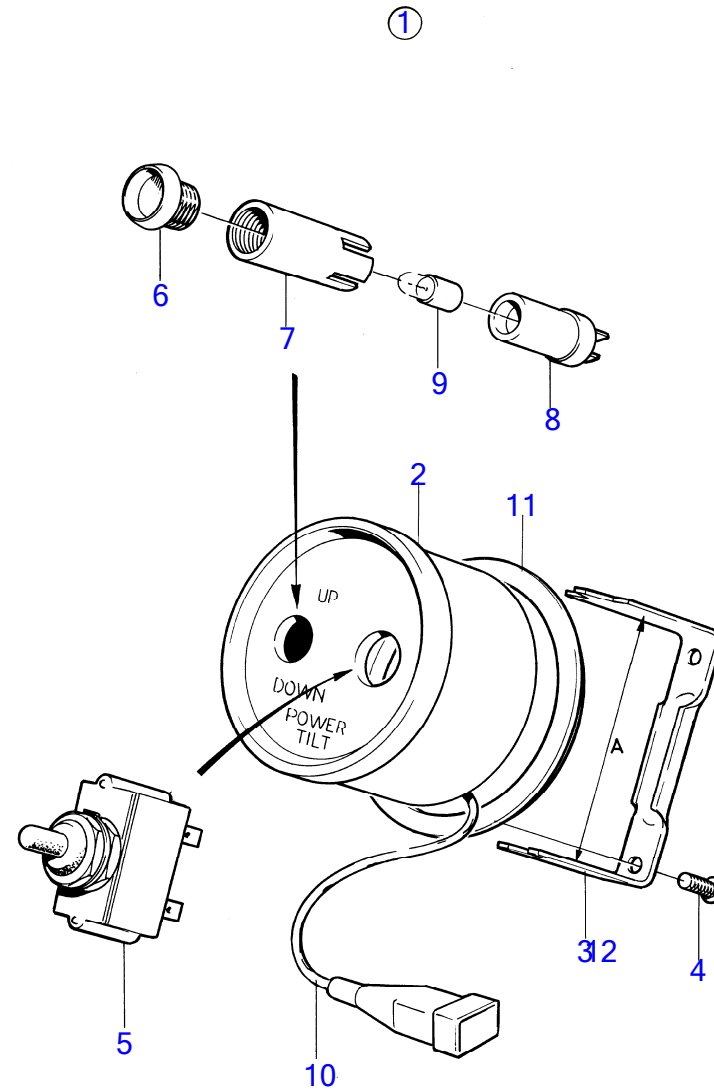

4656

AQ145A, BB145A

RÉF	No Pièce	QTÉ	DÉSIGNATION	NOTES
1	(850375)	1	Tableau de bord	12V, Référence hors de gamme
2		1	· tableau	
3	850372	1	· Fixation en u	A=60mm
4	944201	2	· Vis empreinte crucif	
5	814322	1	· Interrupteur à bascu	
6	827766	1	· Verre	
7	819350	1	· Manchon	
8	808175	1	· Porte-lampe	
9	19923	1	· Ampoule	12V
10	839426	1	· Faisceau de câble	
11	(843603)	1	Bague intermédiaire	Alt, Référence hors de gamme
12	(843602)	1	Fixation en u	Alt A=65mm, Référence hors de gamme