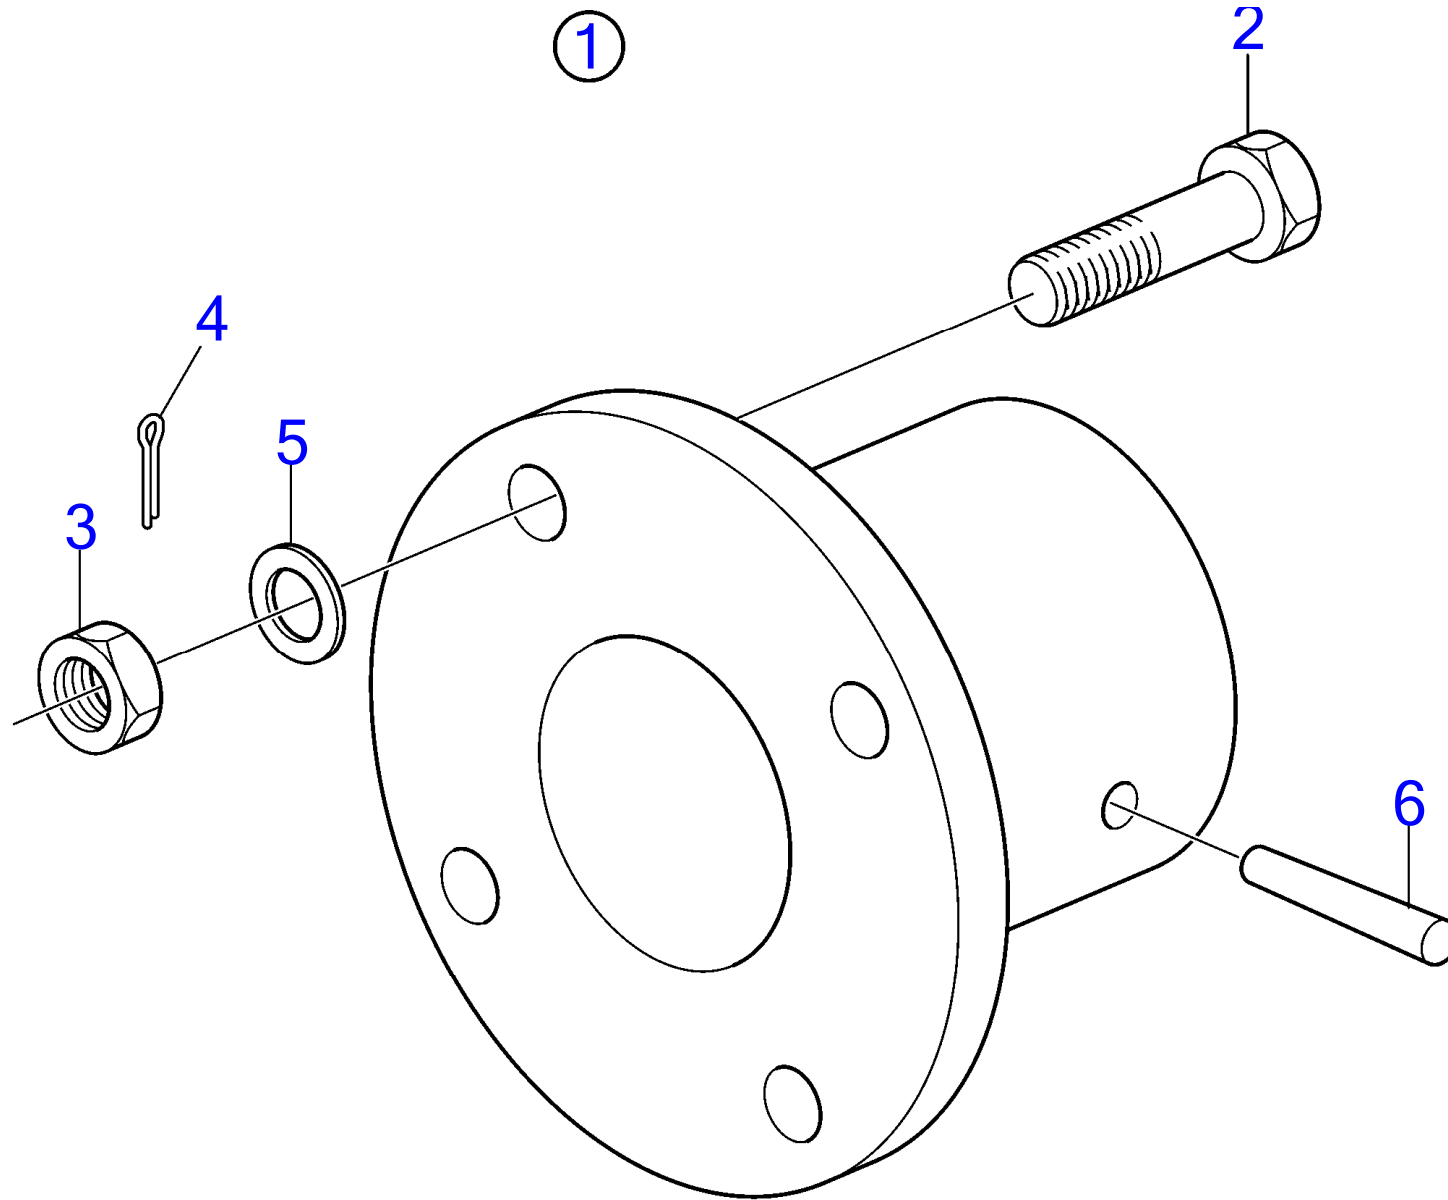

AQ145A, BB145A

RÉF	No Pièce	QTÉ	DÉSIGNATION	NOTES
1	(828388)	1		
2	955692	4	· Vis à tête hexagonal	30mm alesage pour arbre porte-helice., Réféence hors de gamme L=32mm
3	955883	4	· Écrou crénelé	
4	907834	4	· Goupille fendue	
5	941909	4	· Rondelle élastique	
6	907617	1	· Goupille conique