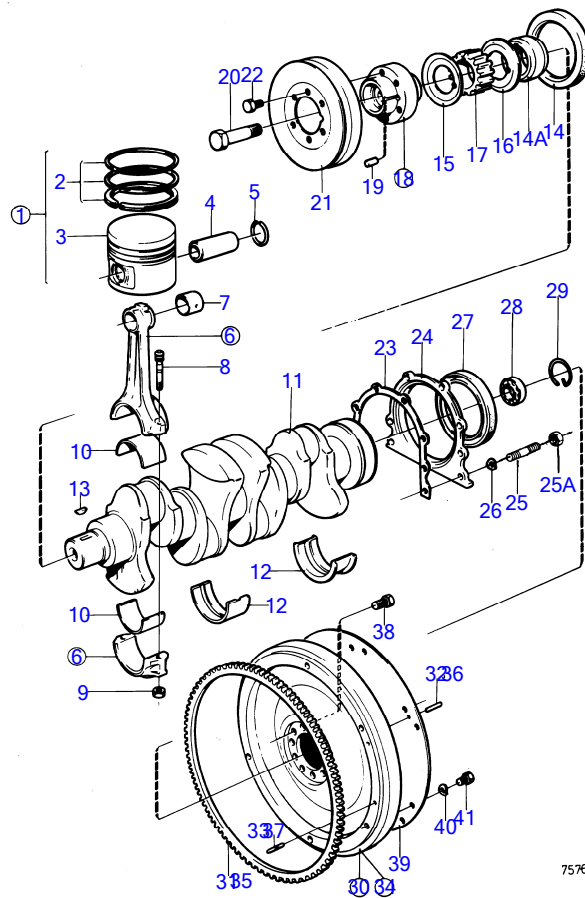

AQ145A, BB145A

RÉF	No Pièce	QTÉ	DÉSIGNATION	Voir	NOTES
1	(875689)	4	Jeu pistons		Pistons forges., Référence hors de gamme
	(875716)	4	Jeu pistons		Pistons coules, MO 75015200-, MO 75035926-., Std D, Référence hors de gamme
	(875690)	4	Jeu pistons		Pistons forges., Std D+0,03mm, Référence hors de gamme
	(875717)	4	Jeu pistons		Pistons coules, MO 75015200-, MO 75035926-., Std D+0,03mm, Référence hors de gamme
	(875691)	4	Jeu pistons		Pistons forges., Rep. sup.0,3mm, Référence hors de gamme
	(875718)	4	Jeu pistons		Pistons coules, MO 75015200-, MO 75035926-., Rep. sup.0,3mm, Référence hors de gamme
	(875692)	4	Jeu pistons		Pistons forges., Rep. sup.0,6mm, Référence hors de gamme
	(875719)	4	Jeu pistons		Pistons coules, MO 75015200-, MO 75035926-., Rep. sup.0,6mm, Référence hors de gamme
2	275331	4	· Jeu segments piston		Std D
	(275332)	4	· Jeu segments piston		Rep. sup.0,3mm, Référence hors de gamme
	(275333)	4	· Jeu segments piston		Rep. sup.0,6mm, Référence hors de gamme
3		4	· piston		
4	(463096)	4	· Axe piston		Std D, Référence hors de gamme
	(463534)	4	· Axe piston		Rep. sup.0,05mm, Référence hors de gamme
5	(1276511)	8	· Circlip		(945848), Référence hors de gamme
6	1219237	4	Bielle assemble		
7	(463092)	4	· Bague		Std D, Référence hors de gamme
	(463535)	4	· Bague		Rep. sup.0,4mm, Référence hors de gamme
8	(463090)	8	· Vis		Référence hors de gamme
9	463643	8	· Écrou		
10	(271063)	1	Jeu coussinets biell		Std D, Référence hors de gamme
	(271064)	1	Jeu coussinets biell		Rep. inf. 0,25mm, Référence hors de gamme
	(271065)	1	Jeu coussinets biell		Rep. inf. 0,50mm, Référence hors de gamme
11	1306441	1	Vilebrequin		(1266922)
12	(271214)	1	Kit palier vilebrequ		Std D, Référence hors de gamme
	(271215)	1	Kit palier vilebrequ		Rep. inf. 0,25mm, Référence hors de gamme
	(271216)	1	Kit palier vilebrequ		Rep. inf. 0,50mm, Référence hors de gamme
13	910122	1	Clavette woodruff		
14	1276424	1	Bague étanchéité		
				15894	
14A	463576	1	Douille entretoise		Modele temporaire.
15	(463376)	1	Bague localisation		Référence hors de gamme
16	(1276141)	1	Tôle		Référence hors de gamme
17	(831971)	1	Roue	15894	Référence hors de gamme
18	(1276151)	1	Moyeu		Référence hors de gamme
19	(19704)	1	· Goupille cylindrique		Référence hors de gamme
20	(828039)	1	Vis		Référence hors de gamme
21	1219147	1	Poulie		
22	946544	6	Vis à embase		
23	463829	1	Joint		
24	463263	1	Bride étanchéité		
25	953035	6	Goujon		
25A	945407	6	Écrou à bride		
26	941906	6	Rondelle élastique		
27	430118	1	Bague étanchéité		
28	11009	1	Roulement billes		

7742860-21-15891

7576
www.dbmoteurs.fr

Upd:2014-09-24

AQ145A, BB145A