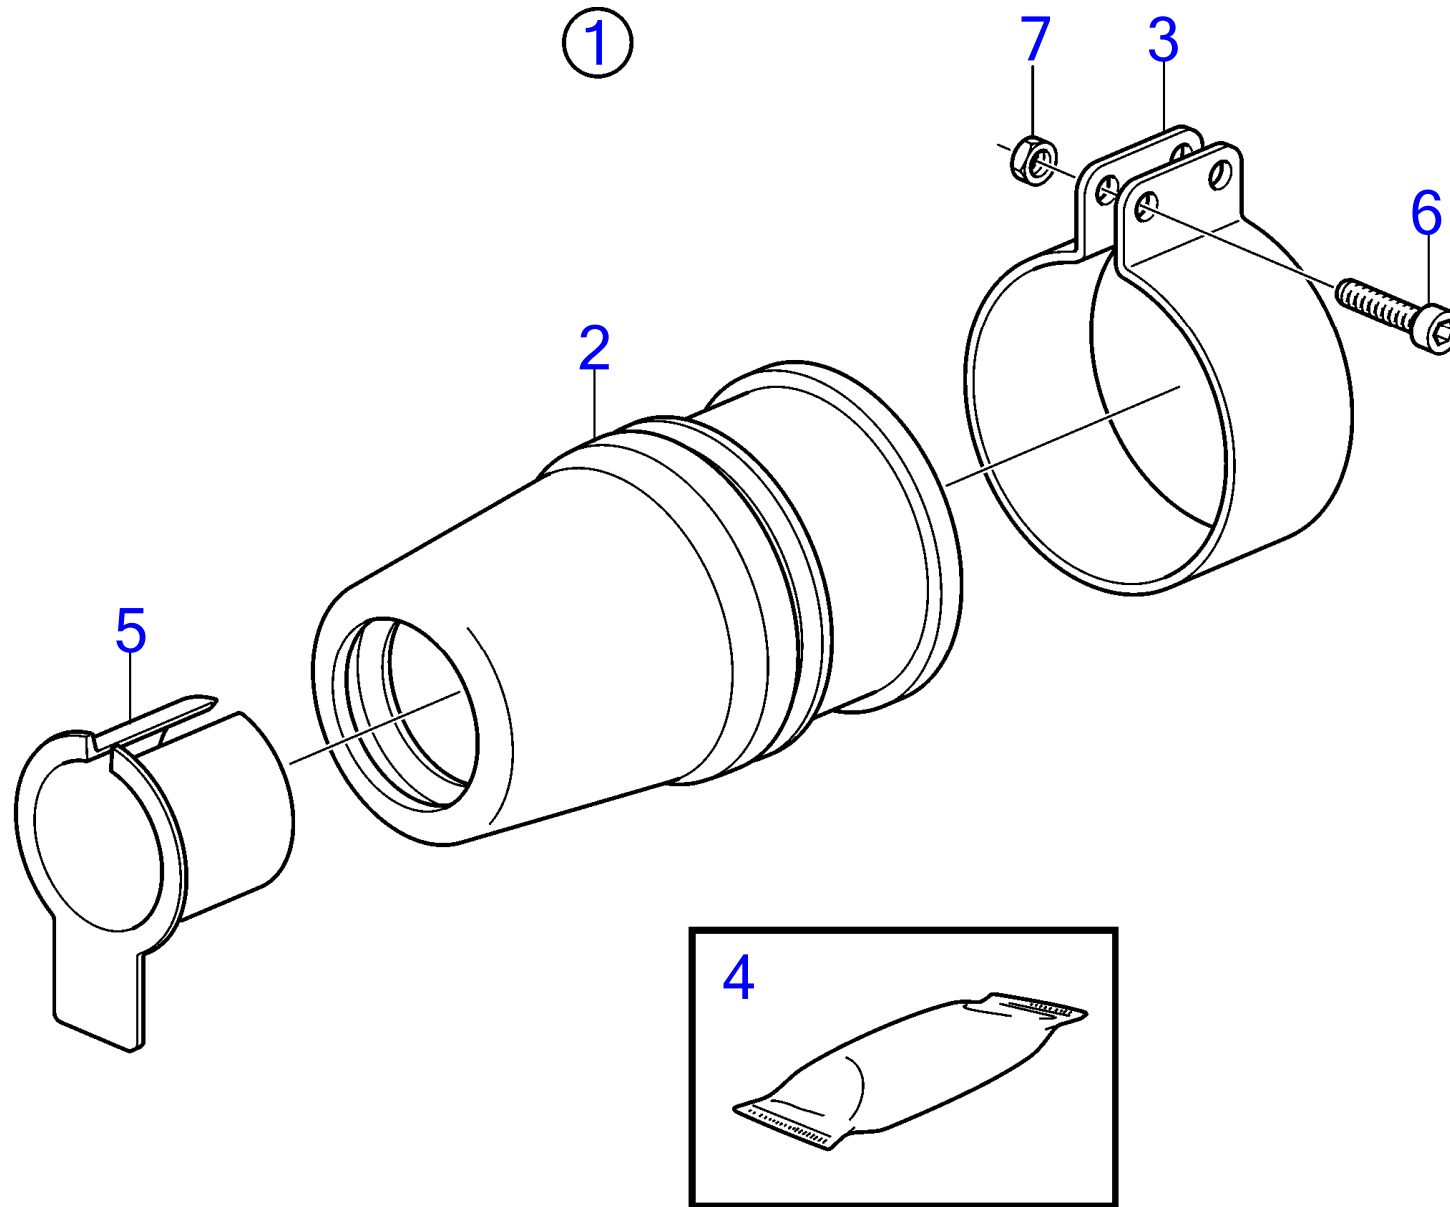

AQ145A, BB145A

RÉF	No Pièce	QTÉ	DÉSIGNATION	Voir	NOTES
1	3819722	1	Douille étanchéité, kit · bulletin P-44-6-1	P-44-6-1-EN	Pour arbre porte-hélice de 45mm. Presse garniture en caoutchouc
1	3819723	1	Douille étanchéité, kit · bulletin P-44-6-1	P-44-6-1-EN	Pour arbre porte-hélice 50mm. Presse garniture en caoutchouc
1	3819724	1	Douille étanchéité, kit · bulletin P-44-6-1	P-44-6-1-EN	Pour arbre porte-hélice 1". Presse garniture en caoutchouc
1	3819725	1	Douille étanchéité, kit · bulletin P-44-6-1	P-44-6-1-EN	Pour arbre porte-hélice 1 1/4". Presse garniture en caoutchouc
1	3819726	1	Douille étanchéité, kit · bulletin P-44-6-1	P-44-6-1-EN	Pour arbre porte-hélice 1 1/2". Presse garniture en caoutchouc
1	3819727	1	Douille étanchéité, kit · bulletin P-44-6-1	P-44-6-1-EN	Pour arbre porte-hélice 1 3/4". Presse garniture en caoutchouc
1	3819728	1	Douille étanchéité, kit · bulletin P-44-6-1	P-44-6-1-EN	Pour arbre porte-hélice 2". Presse garniture en caoutchouc
2		1	· Douille etancheite		
3	3818506	1	· Collier serrage		Pour arbre porte-hélice 45mm, 50mm, 1 3/4" et 2".
	828142	1	· Collier serrage		Pour arbre porte-hélice 1".
	828418	1	· Collier serrage		Pour arbre porte-hélice 1 1/4".
	828528	1	· Collier serrage		Pour arbre porte-hélice 1 1/2".
4	828250	1	· Graisse · bulletin P-18-4-6	P-18-4-6-EN	Graisse hydrofuge pour pistolet graisseur
5		1	· Douille		
6	963684	2	· Vis à six pans creux		
7	966170	2	· Contre-écrou		

7742860-44-22040