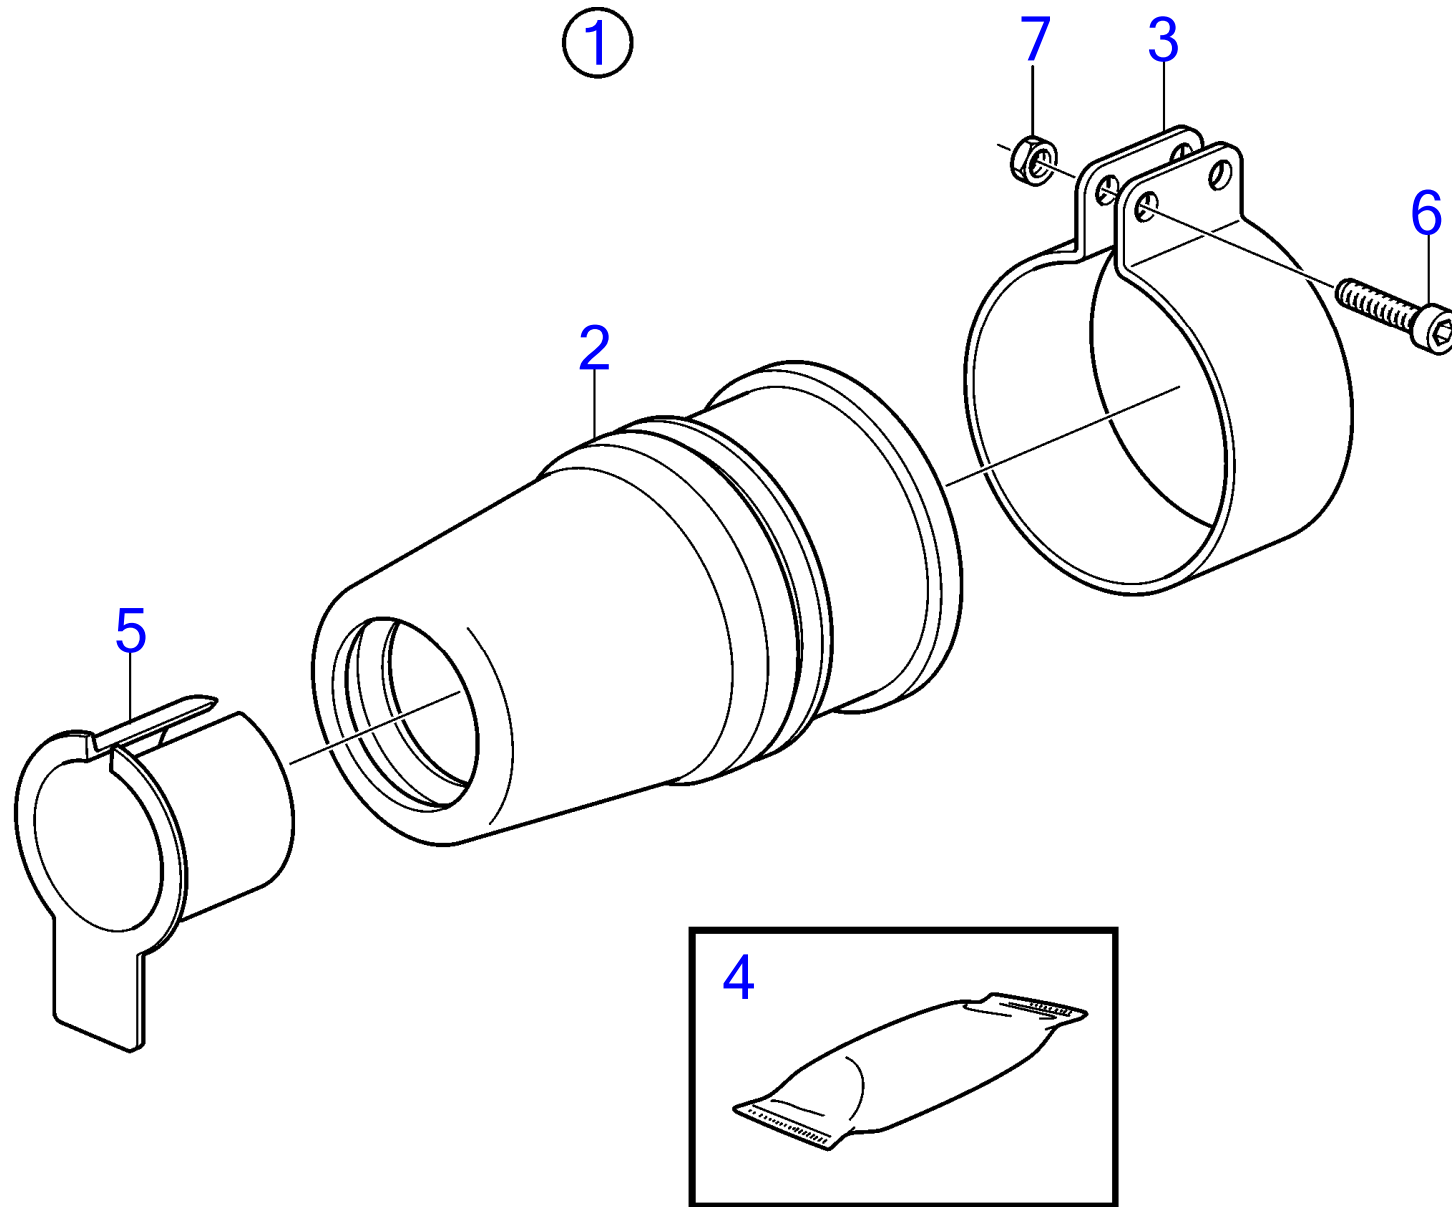

AQ145A, BB145A

RÉF	No Pièce	QTÉ	DÉSIGNATION	Voir	NOTES
1	828254	1	Étanchéité bulletin P-44-6-1	P-44-6-1-EN	D=25mm Presse garniture en caoutchouc
2		1	· presse-etoupe		
3	828142	1	· Collier serrage		
4	828250	1	· Graisse bulletin P-18-4-6	P-18-4-6-EN	Graisse hydrofuge pour pistolet graisseur
5		1	· douille universelle		
6		2	·		
7	966170	2	· Contre-écrou