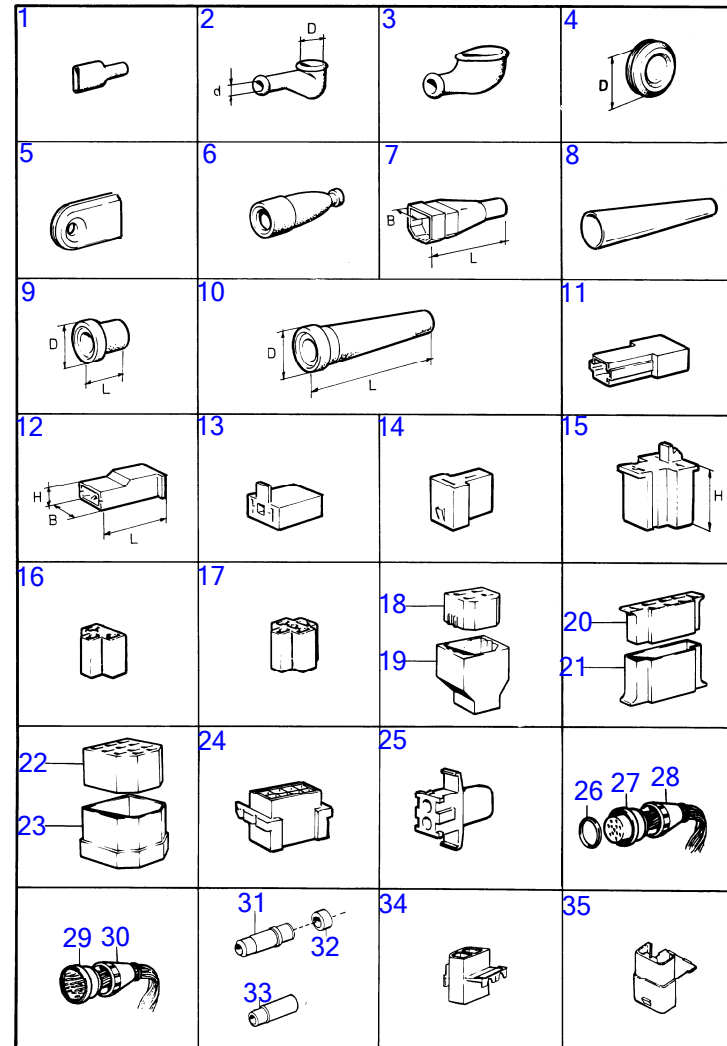

7904

AQ145A, BB145A

RÉF	No Pièce	QTÉ	DÉSIGNATION	NOTES
1	959046	X	Isolant	
2	(855281)	X	Manchon protection, chapeau en caoutchouc	(841234), Référence hors de gamme
	829200	X	Capuchon de protecti	D=16mm D=14mm
	76614	X	Col caoutchouc	D=16mm D=6mm
3	673580	X	Protection de cosse	
4	941269	X	Tampon	D=25mm
	821053	X	Bague protection	D=35mm
5	823759	X	Bague caoutchouc	
6	(1576005)	X	Soufflet	Référence hors de gamme
	(1573077)	X	Enveloppe	Référence hors de gamme
7	(831966)	X	Capuchon de protecti	Référence hors de gamme, L=88mm LA=32,5mm
8	(844278)	X	Isolation	Référence hors de gamme, Noir,pour (844280)
	(844279)	X	Isolation	Référence hors de gamme, Rouge,pour (844280)
9	847005	X	Col étanchéité	L=4,6mm D=3,0mm
10	847005	X	Col étanchéité	L=100mm D=20mm
11		X	Isolant	1 borne., Pour 958208
12	947848	X	Isolant, boîtier recepteur	1 borne., L=20mm
	(949181)	X	Douille isolante, boîtier recepteur	H=6mm LA=7,8mm
	958208	X	Isolant, boîtier recepteur	Référence hors de gamme, 1 borne., L=24mm
	949597	X	Isolant	H=7mm LA=10,2mm
				1 borne., Pour 958207
				L=24mm H=8,2mm LA=10mm
				1 borne., L=24,5mm
				H=6,1mm LA=8,8mm
13	1578937	X	Isolant	Bipolaire
14	958210	X	Isolant	Bipolaire
15	945469	X	Isolant	Tripolaire., L=23mm
	(963374)	X	Isolant, boîtier recepteur	Référence hors de gamme, Tripolaire., L=24mm
				Pour 881485
16	(948854)	X	Douille isolante	Référence hors de gamme, Tripolaire.
17	1214948	X	Isolant	5 bornes.
18	958213	X	Isolant	Quadripolaire.
19	958212	X	Isolant	Quadripolaire.
20	(941104)	X	Isolant	Référence hors de gamme, 8 bornes.
21	(941105)	X	Isolant	Référence hors de gamme, 8 bornes.
22	945830	X	Isolant	11 bornes.
23	945831	X	Fiche isolante	11 bornes.
24	944077	X	Isolant	8 bornes.
25	948995	X	Isolant	Bipolaire.
26	846615	X	Bague étanchéité	
27	846612	X	Isolant	16 bornes
28	846613	X	Câble décharge	
29	846647	X	Bloc	16 bornes
30	846613	X	Câble décharge	
31	1608765	X	Isolateur	Pour 965824

7742860-30-15915

7904
www.dbmoteurs.fr

Upd:2014-09-24

AQ145A, BB145A