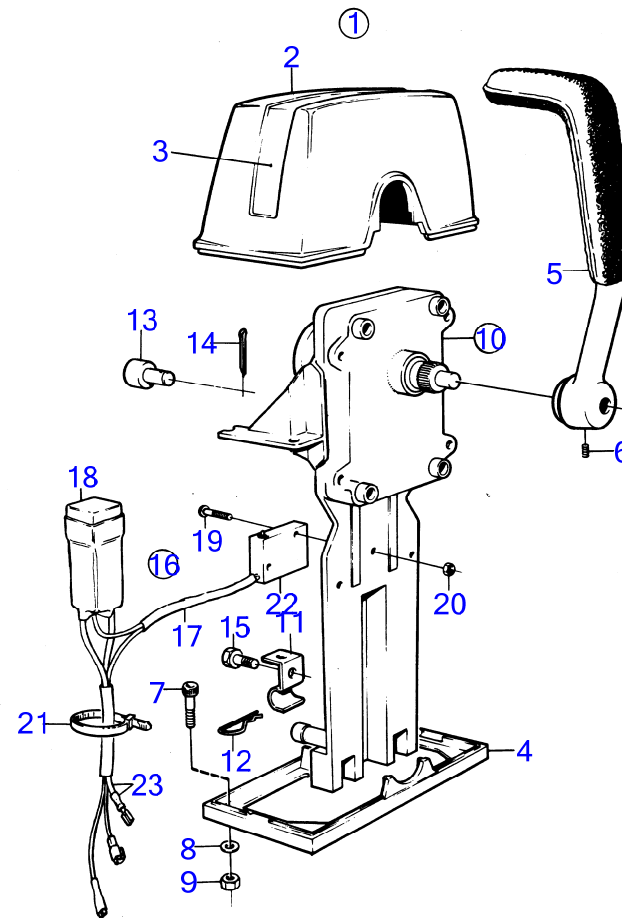

7469

AQ145A, BB145A

RÉF	No Pièce	QTÉ	DÉSIGNATION	NOTES
1	851603	1	Kit montage	Double
2	839477	1	· Gaine extérieure	
3		1	· Autocollant	
4	839479	1	· Tôle	
5	839475	2	· Levier	
6	839693	2	· Vis verrouillage	
7	947671	4	· Vis à six pans creux	
8	960138	4	· Rondelle	
9	955780	4	· Écrou hexagonal	
10	851600	2	Commande	
11	853423	2	· Retenue	
12	852924	2	· Clip	
13	839638	2	· Dé	
14	17253	2	· Goupille fendue	
15	839664	2	Vis	
16	839641	2	Contact posit.neutre	
17	(839619)	2	· Kit cables	Référence hors de gamme
18	1501832	2	· Relais	
19	946177	4	· Vis empreinte crucif	
20	947536	4	· Écrou hexagonal	
21	948210	X	· Serre-câble	
22	850200	2	· Interrupteur à bascu	
23		X	cables et cosses	Voir groupe 3