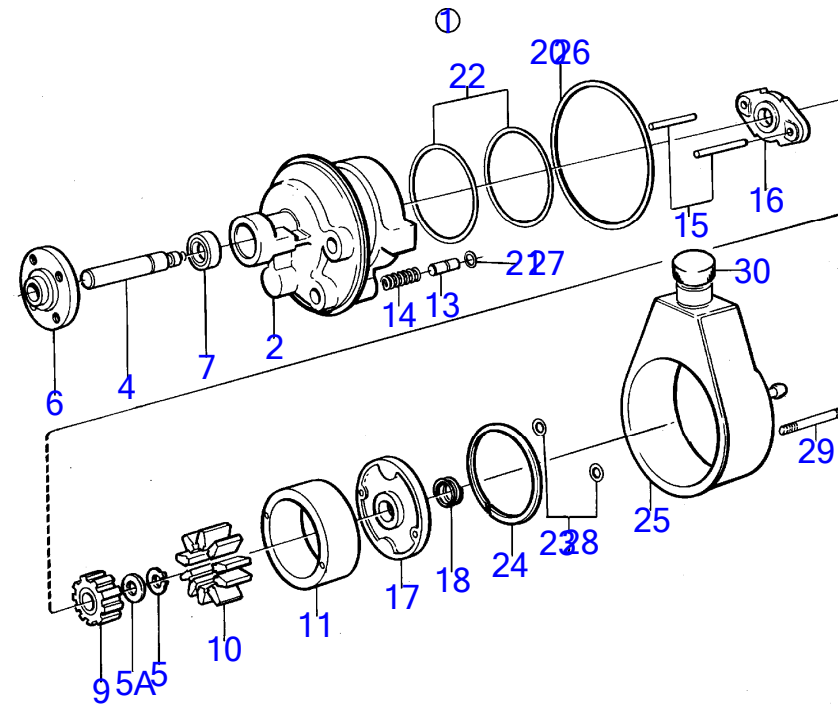

7222

AQ145A, BB145A

RÉF	No Pièce	QTÉ	DÉSIGNATION	NOTES
1	(838310)	1	Servopompe	Référence hors de gamme
2		1	· boîtier	
3	855734	1	· Kit d'arbres	
4		1	· · arbre	
5		1	· · circlips	
5A	(1272634)	X	· Rondelle ajustée	E=0,05mm, Référence hors de gamme
5	(1272635)	X	· Rondelle ajustée	E=0,1mm, Référence hors de gamme
	(1272636)	X	· Rondelle ajustée	E=0,2mm, Référence hors de gamme
	(1272637)	X	· Rondelle ajustée	E=0,3mm, Référence hors de gamme
6		1	· moyeu	
7	1272412	2	· Joint	
8	273881	1	· Kit bague	
9		1	· · rotor	
10		1	· · vanne	
11		1	· · bague	
12	(273905)	1	· Kit soupapes	Référence hors de gamme
13		1	· · vanne	
14		1	· · ressort	
15	(1272427)	1	· Goupille cylindrique	Référence hors de gamme
16	(1329586)	1	· Tôle	Référence hors de gamme
17		1	·	
18	(1329589)	1	· Anneau verrouillage	Référence hors de gamme
19	855735	1	· Kit plombage	
20		1	· · joint torique	
21		1	· · joint torique	
22		2	· · joint torique	
23		2	· · joint torique	
24	(1272431)	1	· · Anneau verrouillage	Référence hors de gamme
25	855544	1	· Kit réservoir d'huile	
26		1	joint torique	Inclus dans 855735.
27		1	joint torique	Inclus dans 855735.
28		1	joint torique	Inclus dans 855735.
29	855574	2	· Goujon	
30	(1330839)	1	· Gaine extérieure	Référence hors de gamme