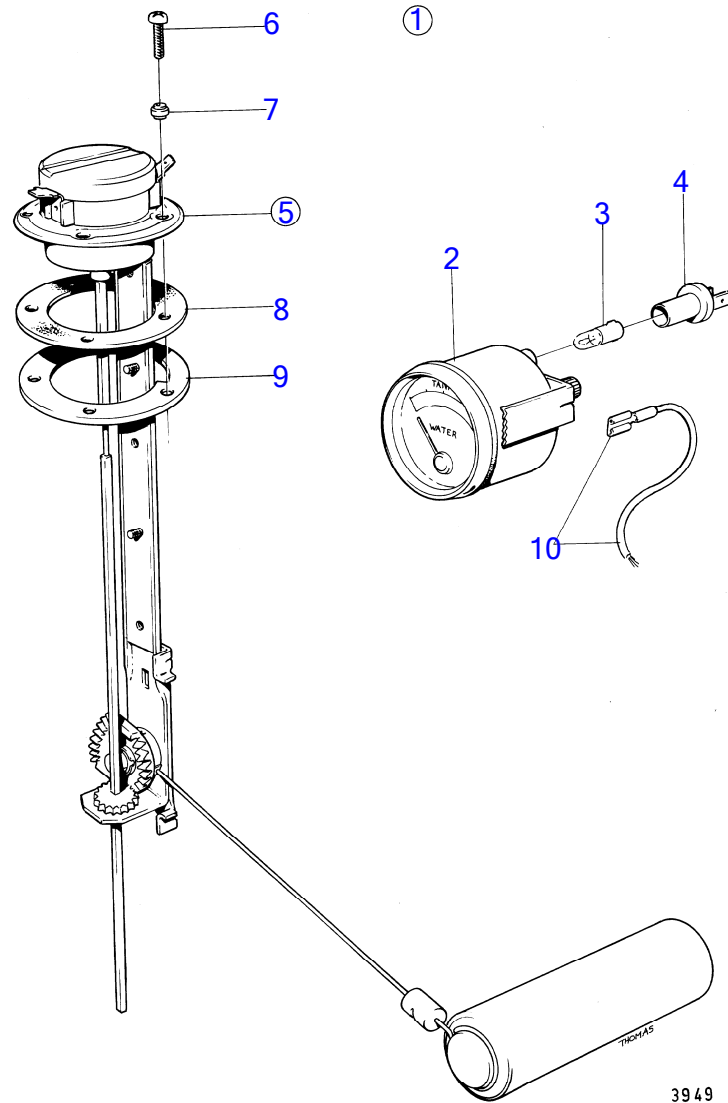

3949

AQ145A, BB145A

RÉF	No Pièce	QTÉ	DÉSIGNATION	NOTES
1	(834399)	1	Jauge de réservoir	Pour carburant., Référence hors de gamme
2	(834378)	1	· Jauge de réservoir	Référence hors de gamme
3	19923	1	· Ampoule	
4	808175	1	· Porte-lampe	
5	837999	1	· Palpeut	
6	956078	4	· Vis empreinte crucif	L=16mm
	956081	1	· Vis empreinte crucif	L=25mm
7	834481	5	· Joint	
8	89865	1	· Joint	
9	834480	1	· Bride	
10		X	cables et cosse de cable	Voir groupe 3