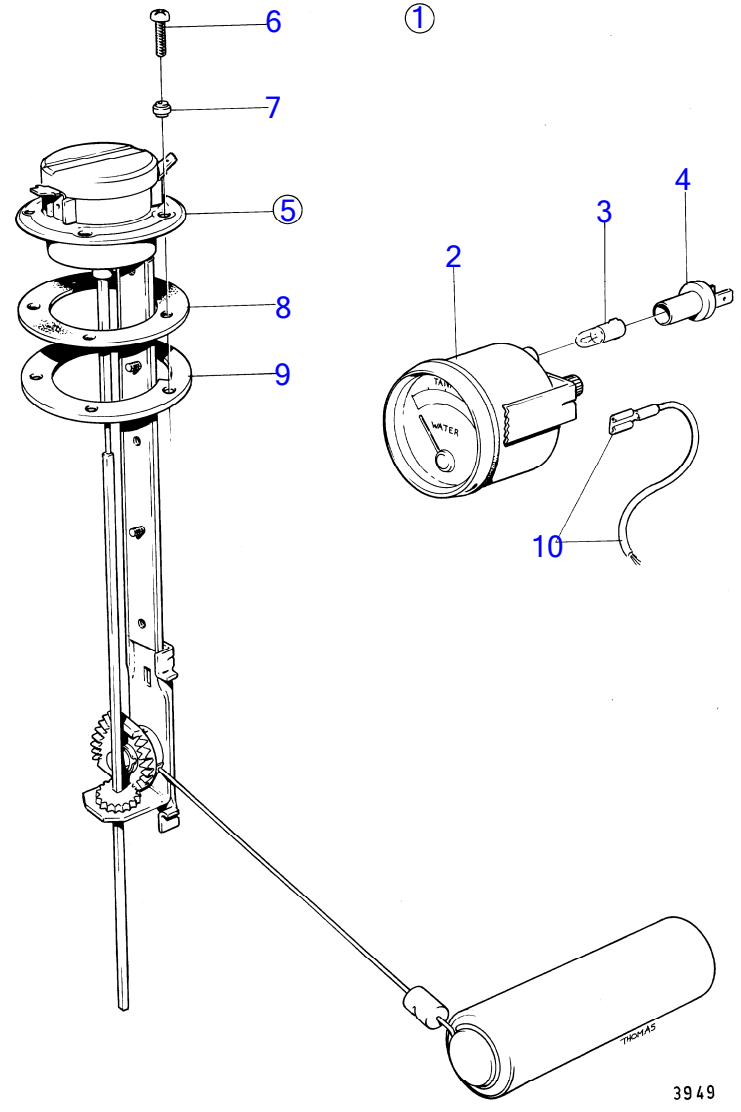

7742860-90-15975

6187
www.dbmoteurs.fr

Upd:2014-09-24

AQ145A, BB145A

3949

AQ145A, BB145A

RÉF	No Pièce	QTÉ	DÉSIGNATION	NOTES
1	(834399)	1	Jauge de réservoir	Pour carburant., Référence hors de gamme
2	(834378)	1	· Jauge de réservoir	Référence hors de gamme
3	19923	1	· Ampoule	
4	808175	1	· Porte-lampe	
5	837999	1	· Palpeut	
6	956078	4	· Vis empreinte crucif	L=16mm
	956081	1	· Vis empreinte crucif	L=25mm
7	834481	5	· Joint	
8	89865	1	· Joint	
9	834480	1	· Bride	
10		X	cables et cosse de cable	Voir groupe 3