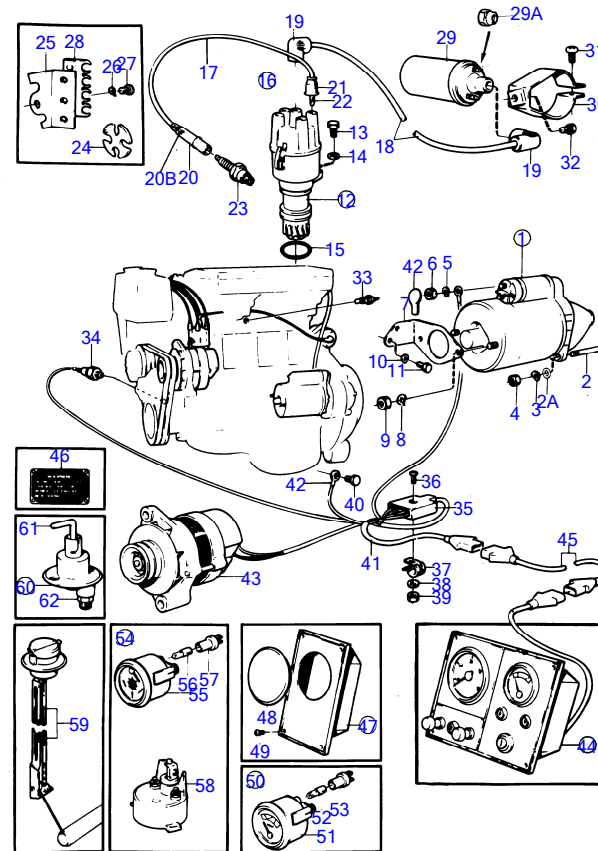

7742860-26-15900

6404
www.dbmoteurs.fr

Upd:2014-09-24

AQ145A, BB145A

6422

AQ145A, BB145A

RÉF	No Pièce	QTÉ	DÉSIGNATION	NOTES
1	841158	1	Console	MO 7705/001557- pour AQ145A, BB145A le support de commande 855268 + 2 vis 940199 + 2 vis 946753 + 2 rondelles 941907 sont utilisés.
	855268	1	Pompe d'accélération	
2	941906	2	Rondelle élastique	
3	955781	2	Écrou hexagonal	Voir groupe 3
4	819068	1	Rondelle	
5	21471054	1	Console	
6	831838	2	Vis	
7		X	cable de commande	Voir groupe 9
8		X	commande	Voir groupe 9
9	(668558)	1	Levier	Référence hors de gamme
10	(831210)	1	Arbre intermédiaire	Référence hors de gamme
11	841275	1	Dé	
12	940191	1	Rondelle	
13	907834	1	Goupille fendue	(17276)
14	(668559)	1	Levier	Référence hors de gamme