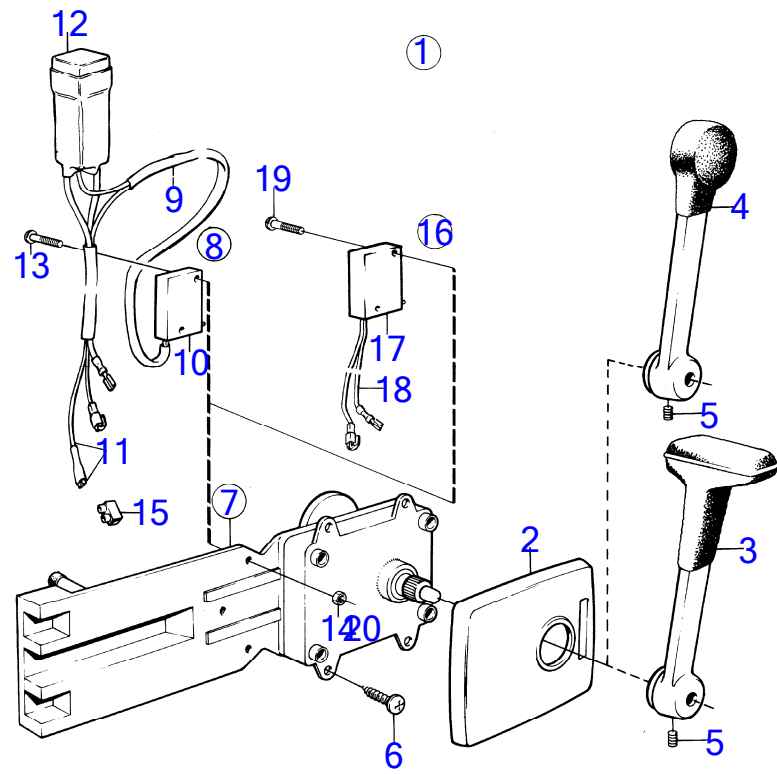

4806

AQ145A, BB145A

RÉF	No Pièce	QTÉ	DÉSIGNATION	Voir	NOTES
1	839515	1	Kit montage		
2	839518	1	· Gaine extérieure		
3	839520	1	· Levier		
5	(946786)	1	· Vis butée		M5, Référence hors de gamme
	839693	1	· Vis verrouillage		M8
6	955142	4	· Vis empreinte crucif		
7	839469	1	Commande		Montaget en tete remplace par 851600., Montage lateral remplace par 851601.
				15986	
8	839641	1	Contact posit.neutre		AQ140EUR, AQ145EUR, BB140., Poste de commande 1.
9	(839619)	1	· Kit cables		Référence hors de gamme
10	850200	1	· Interrupteur à bascu		
11		X	· cables et cosse de cable		Voir groupe 3
12	1501832	1	·· Relais		(839367)
13	946177	2	·· Vis empreinte crucif		
14	947536	2	·· Écrou hexagonal		
15		1	·· Accouplement		
16	828414	1	Contact posit.neutre		D40., Poste de commande 1.
	828378	1	Contact		AQ140EUR, AQ145EUR, BB140., D40., Poste de commande 2.
17	850200	1	· Interrupteur à bascu		
18		X	· cables et cosse de cable		Voir groupe 3
19	946177	2	·· Vis empreinte crucif		
20	947536	2	·· Écrou hexagonal		