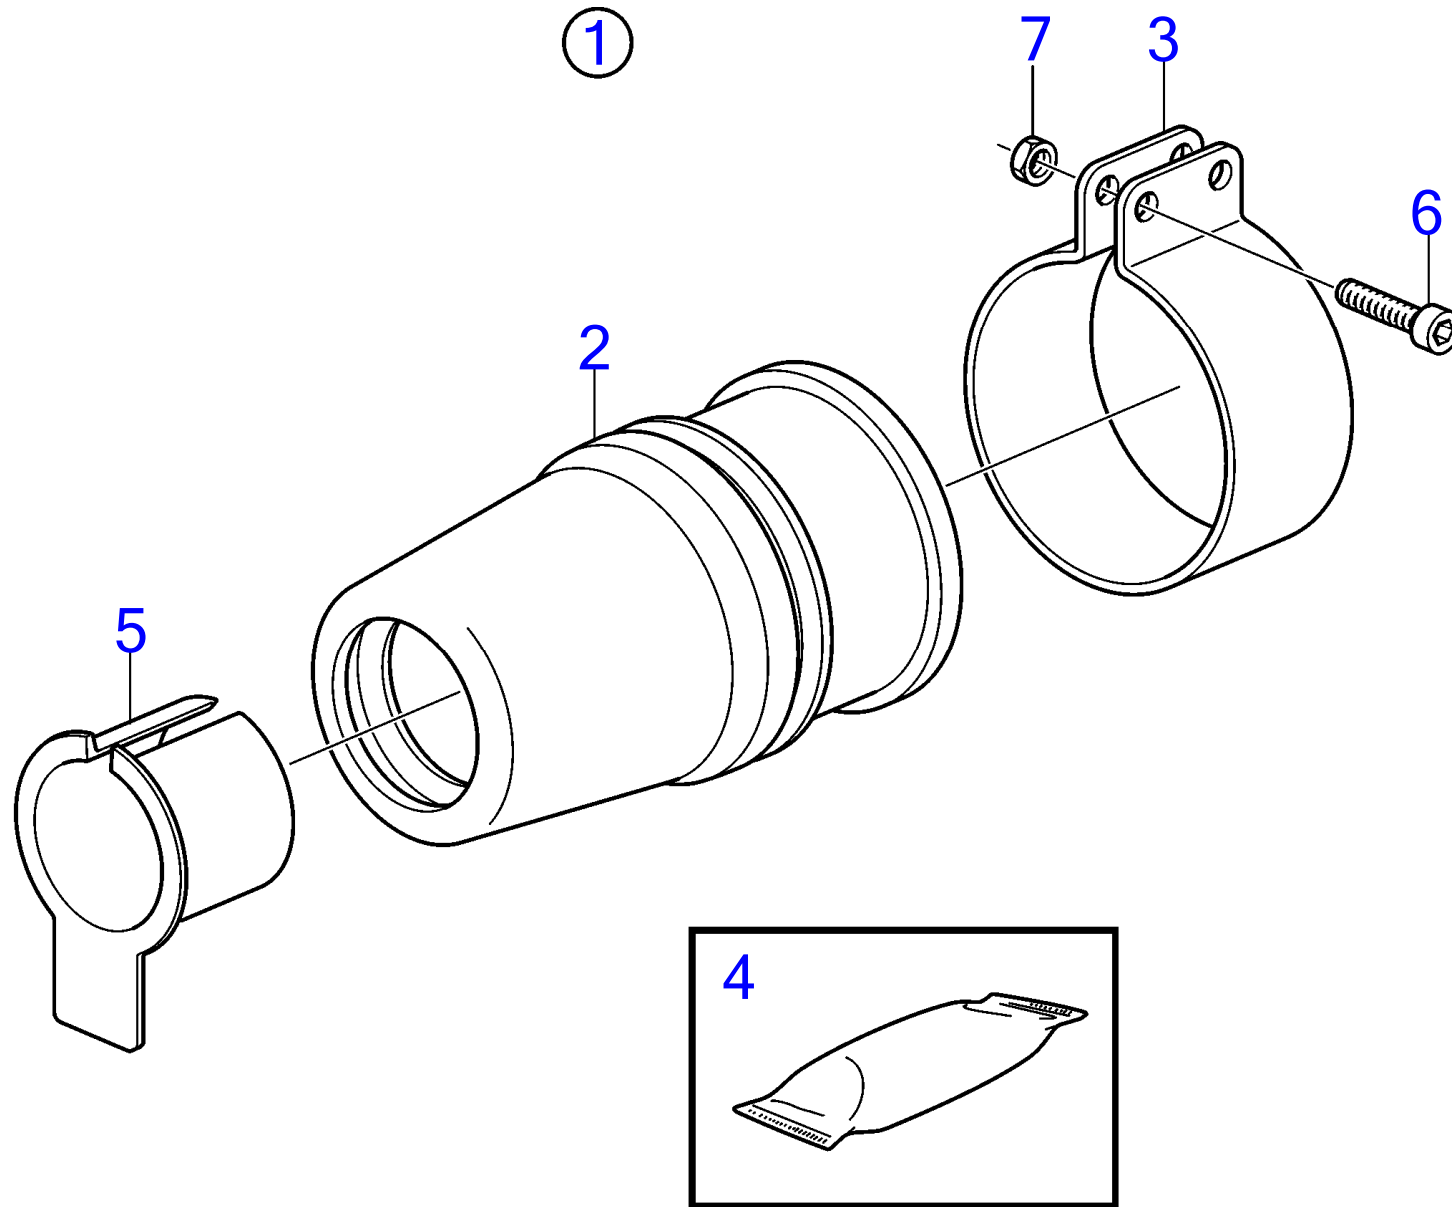

AQ145A, BB145A

RÉF	No Pièce	QTÉ	DÉSIGNATION	Voir	NOTES
1	828526	1	Étanchéité bulletin P-44-6-1	P-44-6-1-EN	D=35mm Presse garniture en caoutchouc
2		1	· presse-etoupe		
3	828528	1	· Collier serrage		
4	828250	1	· Graisse bulletin P-18-4-6	P-18-4-6-EN	Graisse hydrofuge pour pistolet graisseur
5		1	· douille universelle		
6		2	·		
7	966170	2	· Contre-écrou