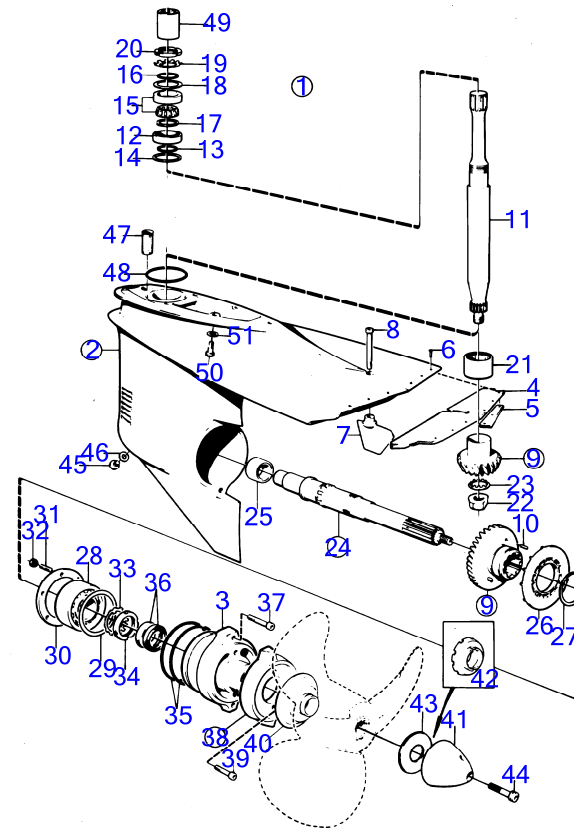

7590

RÉF	No Pièce	QTÉ	DÉSIGNATION	NOTES
1	851876	1	Rapport inférieur	
2	851877	1	· Isolant	
3	839389	1	· Ensemble tournant	
4	852644	1	· Valve antiretour	
5	852643	2	· Tôle de fixation	
6		6	· rivet	
7	851452	1	· Tôle radiateur	
8	959440	1	· Vis à six pans creux	
9	(832632)	1	· Jeu pignons	Rapport 2,15:1, Référence hors de gamme
10	948407	X	· Goupille tubulaire	
11	832555	1	· Arbre intermédiaire	
12	183374	1	· Roulement billes	
13	941832	X	· Cale réglage	E=0,05mm
	941833	X	· Cale réglage	E=0,20mm
14	832191	1	· Joint	
15	11072	1	· Roulement à rouleaux	
16	897387	1	· Bague serrage	
17	944970	X	· Cale réglage	E=1,60mm
18	944522	X	· Cale réglage	E=0,05mm
	42981	X	· Cale réglage	E=0,10mm
	42980	X	· Cale réglage	E=0,35mm
19	907023	1	· Rondelle verrouillag	
20	906633	1	· Écrou rond	
21	183497	1	· Roulement aiguilles	
22	814164	1	· Écrou	
23	814165	1	· Rondelle	
24	875524	1	· Arbre hélice	
25	183390	1	· Douille à aiguilles	
26	832548	1	· Rotor pompe	
27	914474	1	· Circlip	
28	181366	1	· Roulement billes	
29	944561	X	· Cale réglage	E=0,05mm
	944562	X	· Cale réglage	E=0,10mm
	851767	X	· Cale réglage	E=0,20mm
30	832725	1	· Bague butée	
31	953449	6	· Goujon	
32	955825	6	· Écrou hexagonal	
33	907025	1	· Rondelle verrouillag	
34	906635	1	· Écrou rond	
35	925261	2	· Joint torique	
36	897426	2	· Bague étanchéité	
37	941812	2	· Vis à six pans creux	
38	875815	1	· Kit bague de zinc	
39	941809	2	· Vis à six pans creux	
40	839423	1	· Coupe-filin	
41	850785	1	· Cone d'hélice