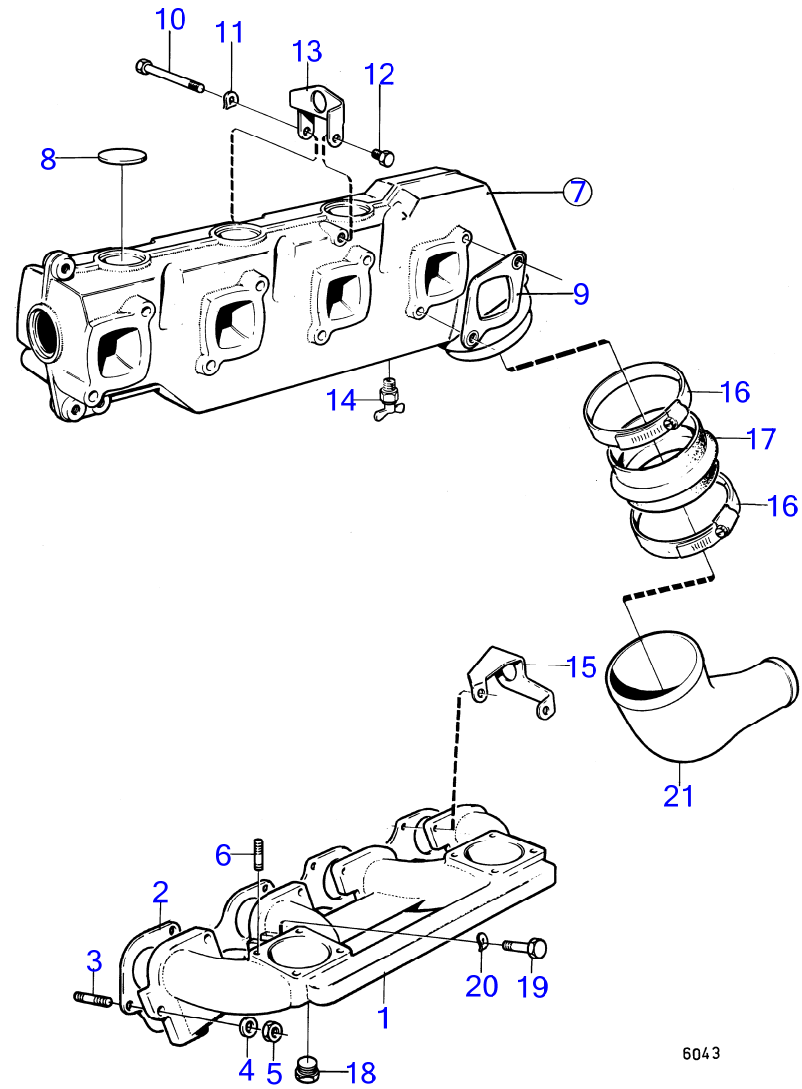

6043

AQ145A

RÉF	No Pièce	QTÉ	DÉSIGNATION	NOTES
1	841145	1	Tubulure d'admission	
2	1266796	1	Joint	
3	953046	6	Goujon	Voir groupe 2A
4	955894	6	Rondelle	
5	955782	6	Écrou hexagonal	
6	953043	8	Goujon	Voir groupe 2C
7	855387	1	Tuyau echappement	(834438)
8	941256	8	Tampon expansion	
9	855383	4	Joint	
10	955310	7	Vis à tête hexagonal	L=130mm
	955308	1	Vis à tête hexagonal	L=110mm
11	941907	8	Rondelle élastique	
12	955293	1	Vis à tête hexagonal	
13		1	oeillet de levage	
14	82745	1	Robinet de fermeture	
15		1	oeillet de levage	
16	943483	2	Collier serrage	Voir groupe 4A
17	834871	1	Flexible echappement	Voir groupe 4A (942713)
18	192134	2	Tampon	
19	965216	2	Vis à embase	
20	941906	2	Rondelle élastique	