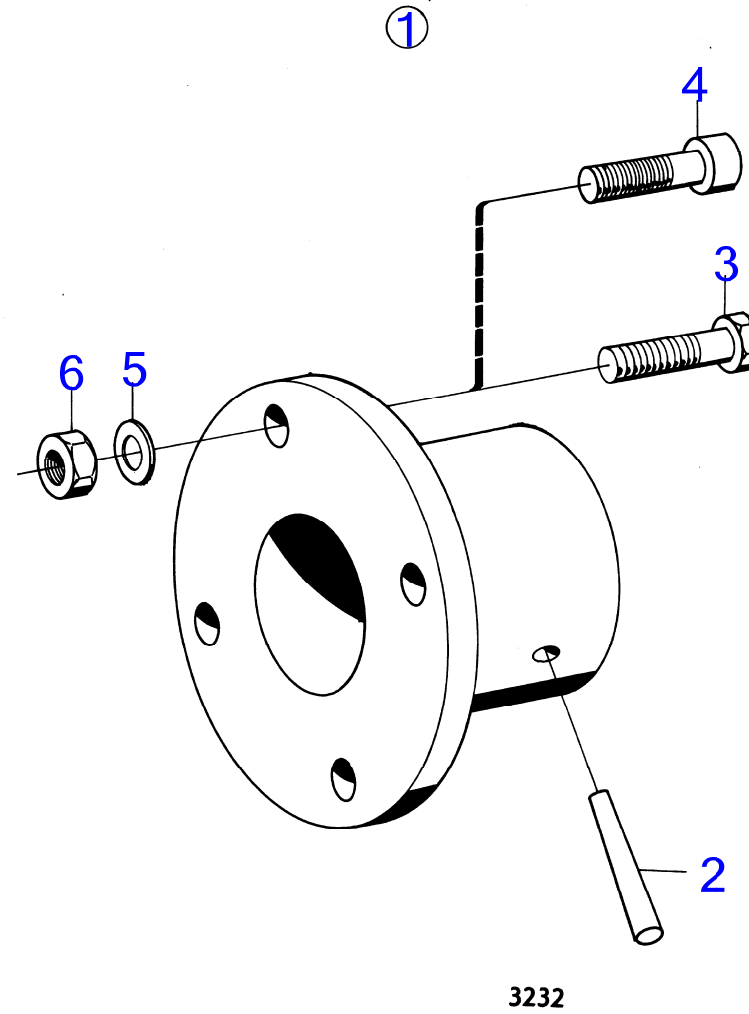

AQ145A, BB145A

RÉF	No Pièce	QTÉ	DÉSIGNATION	NOTES
1	806383	1	Bride accouplement	Preperce.
2	907599	1	· Goupille conique	
3	955319	4	· Vis à tête hexagonal	
4	959239	4	· Vis à six pans creux	
5	941908	4	· Rondelle élastique	
6	955783	4	· Écrou hexagonal