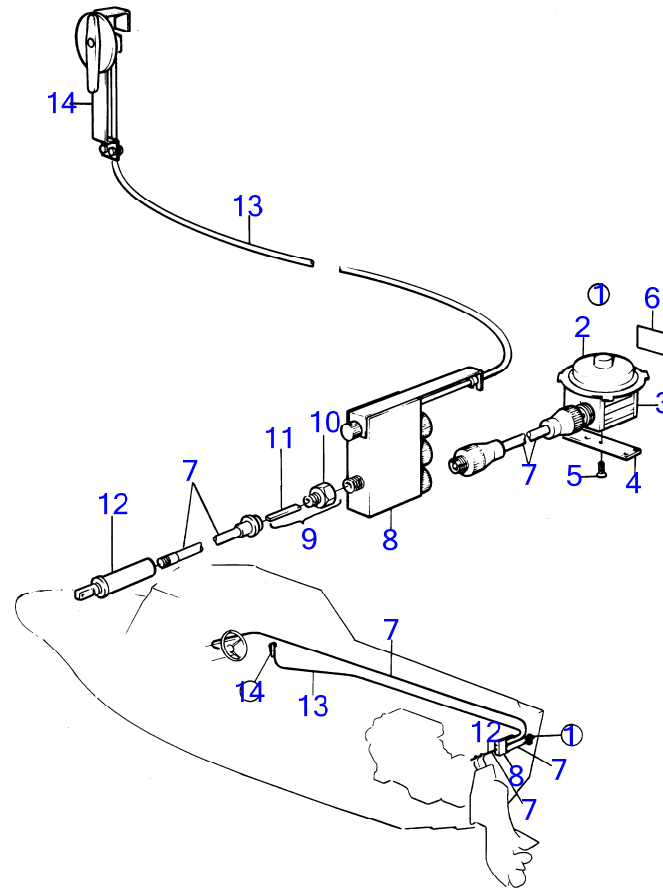

7666

AQ145A, BB145A

RÉF	No Pièce	QTÉ	DÉSIGNATION	Voir	NOTES
1	(852031)	1	Unité de commande		Référence hors de gamme
2	(852032)	1	Moteur électrique		12V, Référence hors de gamme
3		1	pignon		
4		1	bracket		
5		2	screw		
6		1	autocollant		
7	825764	X	Etouffoir		*
			bulletin P-27-6-2	P-27-6-2-EN	Fin de production - Câbles de commande d'arrêt
8	(851743)	1	Engrenage transfert	15943	Référence hors de gamme
9	(853107)	1	Jeu d'adaptateurs		Référence hors de gamme
10		1	adaptateur		
11	(853109)	1	Arbre		Référence hors de gamme
12		1	steering cylinder		*
13	825765	X	Etouffoir		L=3300mm alt
			bulletin P-27-6-2	P-27-6-2-EN	Fin de production - Câbles de commande d'arrêt
13	825764	X	Etouffoir		L=6900mm alt
			bulletin P-27-6-2	P-27-6-2-EN	Fin de production - Câbles de commande d'arrêt
14	(851744)	1	Commande	15943	Référence hors de gamme