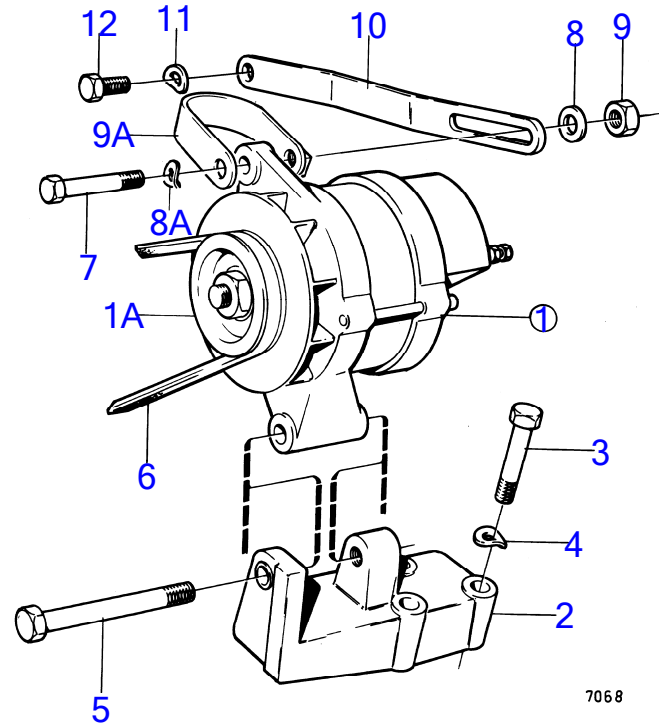

AQ145A

RÉF	No Pièce	QTÉ	DÉSIGNATION	Voir	NOTES
1	841770	1	Alternateur · bulletin 49-04	49-04-EN 15908	Remp. par 841763 Alternateurs
1	841763	1	Alternateur ·	15907	
	841762	1	Alternateur ·	15907	14V 50A
1A	841811	1	Poulie		Pour alternateur 841762.
2	(831763)	1	Support alternateur		Référence hors de gamme
3	955301	3	Vis à tête hexagonal		
4	941907	3	Rondelle élastique		
5	955700	1	Vis à tête hexagonal		
6	834548	1	Courroie trapézoïdal		
	841821	1	Courroie trapézoïdal		Pour alternateur 841762., 14V 50A
7	955299	1	Vis à tête hexagonal		MO-7705/001556
	955298	1	Vis à tête hexagonal		MO 7705/001557-
8	191172	1	Rondelle		MO-7705/001556
8A	941907	1	Rondelle élastique		MO 7705/001557-
9	963106	1	Contre-écrou		MO-7705/001556
9A	466735	1	Oeillet de tension		MO 7705/001557-
10	841899	1	Bride serrage		(831925)
11	941908	1	Rondelle élastique		
12	955315	1	Vis à tête hexagonal