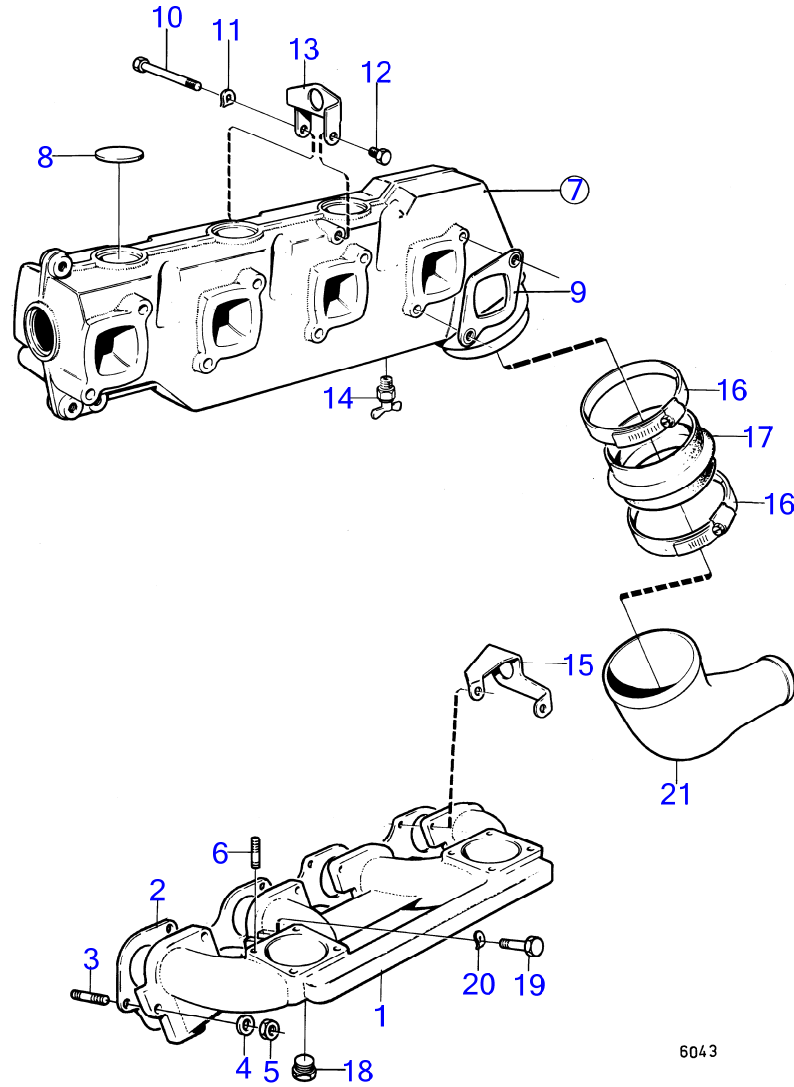

6043

AQ145A

RÉF	No Pièce	QTÉ	DÉSIGNATION	NOTES
1	841145	1	Tubulure d'admission	
2	1266796	1	Joint	
3	953046	6	Goujon	Voir groupe 2A
4	955894	6	Rondelle	
5	955782	6	Écrou hexagonal	
6	953043	8	Goujon	Voir groupe 2C
7	855387	1	Tuyau echappement	(834438)
8	941256	8	Tampon expansion	
9	855383	4	Joint	
10	955310	7	Vis à tête hexagonal	L=130mm
	955308	1	Vis à tête hexagonal	L=110mm
11	941907	8	Rondelle élastique	
12	955293	1	Vis à tête hexagonal	
13		1	oeillet de levage	
14	82745	1	Robinet de fermeture	
15		1	oeillet de levage	
16	943483	2	Collier serrage	Voir groupe 4A
17	834871	1	Flexible echappement	Voir groupe 4A (942713)
18	192134	2	Tampon	
19	965216	2	Vis à embase	
20	941906	2	Rondelle élastique	