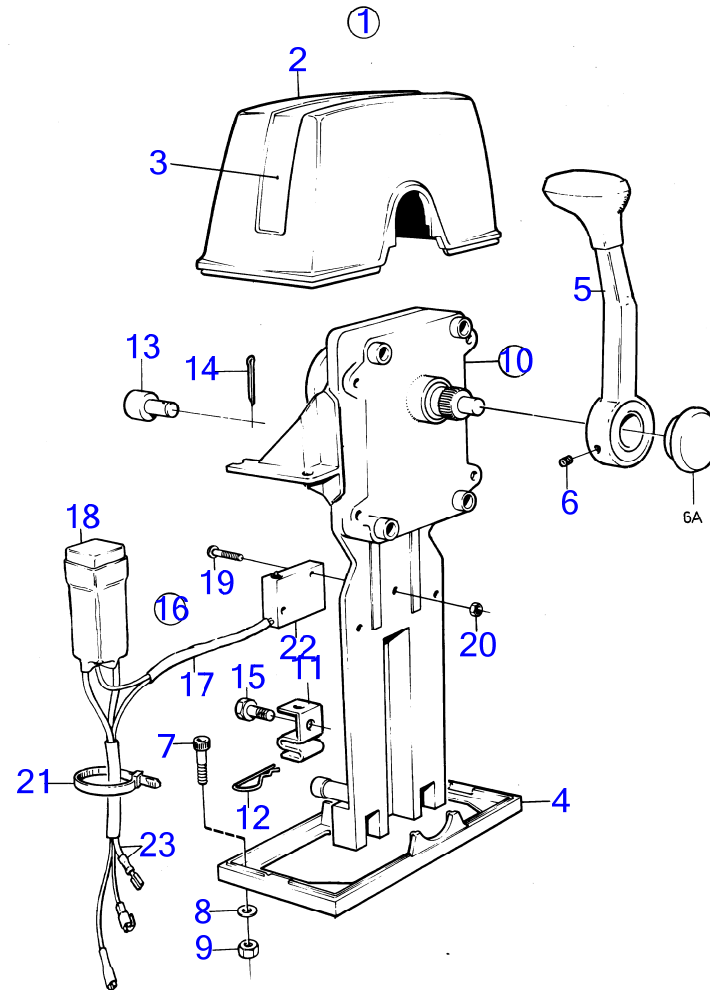

7602

AQ145A, BB145A

RÉF	No Pièce	QTÉ	DÉSIGNATION	NOTES
1	851603	1	Kit montage	Double
2	839477	1	· Gaine extérieure	
3		1	· Autocollant	
4	839479	1	· Tôle	
5		2	· Levier	
6	839693	2	· Vis verrouillage	
7	947671	4	· Vis à six pans creux	
8	960138	4	· Rondelle	
9	955780	4	· Écrou hexagonal	
10	851600	2	Commande	
11	853423	2	· Retenue	
12	852924	2	· Clip	
13	839638	2	· Dé	
14	17253	2	· Goupille fendue	
15	839664	2	Vis	
16	839641	2	Contact posit.neutre	
17	(839619)	2	· Kit cables	Référence hors de gamme
18	1501832	2	· Relais	
19	946177	4	· Vis empreinte crucif	
20	947536	4	· Écrou hexagonal	
21	948210	X	· Serre-câble	
22	850200	2	· Interrupteur à bascu	
23		X	cables et cosses	Voir groupe 3