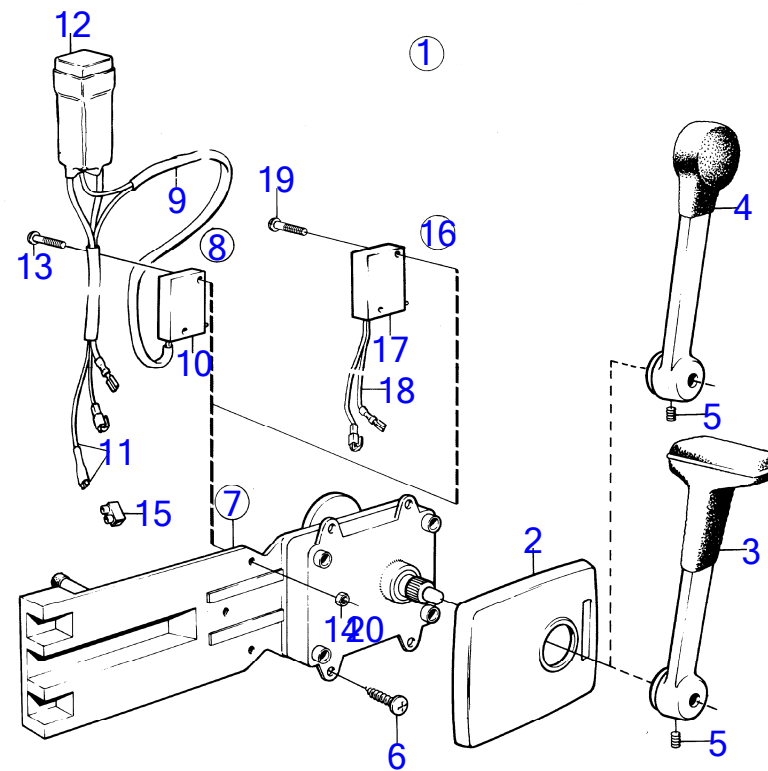

4806

AQ145A, BB145A

RÉF	No Pièce	QTÉ	DÉSIGNATION	Voir	NOTES
1	839515	1	Kit montage		
2	839518	1	· Gaine extérieure		
3	839520	1	· Levier		
5	(946786)	1	· Vis butée		M5, Référence hors de gamme
	839693	1	· Vis verrouillage		M8
6	955142	4	· Vis empreinte crucif		
7	839469	1	Commande		Montaget en tete remplace par 851600., Montage lateral remplace par 851601.
				15986	
8	839641	1	Contact posit.neutre		AQ140EUR, AQ145EUR, BB140., Poste de commande 1.
9	(839619)	1	· Kit cables		Référence hors de gamme
10	850200	1	· Interrupteur à bascu		
11		X	· cables et cosse de cable		Voir groupe 3
12	1501832	1	·· Relais		(839367)
13	946177	2	·· Vis empreinte crucif		
14	947536	2	·· Écrou hexagonal		
15		1	·· Accouplement		
16	828414	1	Contact posit.neutre		D40., Poste de commande 1.
	828378	1	Contact		AQ140EUR, AQ145EUR, BB140., D40., Poste de commande 2.
17	850200	1	· Interrupteur à bascu		
18		X	· cables et cosse de cable		Voir groupe 3
19	946177	2	·· Vis empreinte crucif		
20	947536	2	·· Écrou hexagonal