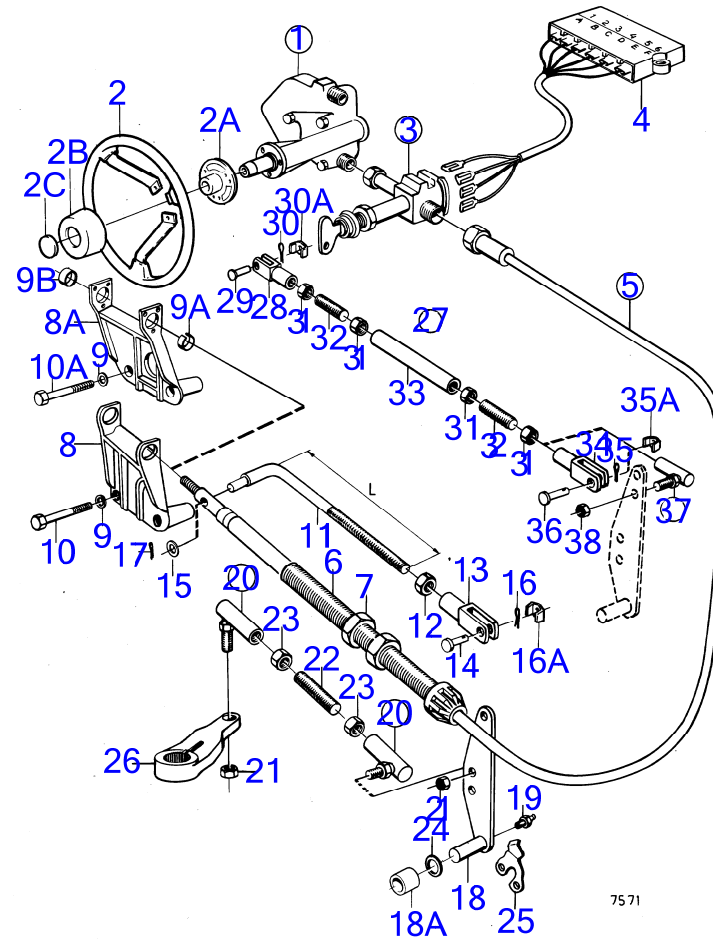

AQ145A, BB145A

RÉF	No Pièce	QTÉ	DÉSIGNATION	Voir	NOTES
1	850809	1	Tête de commande	15945	
2	(850936)	1	Volant de direction		(814138), Référence hors de gamme
2A		1	Moyeu de volant		
2B	(828943)	1	Coussin au volant		Référence hors de gamme
2C	(850938)	1	Embleme		Référence hors de gamme
3	(839544)	1	Verrou de commande	15946	Référence hors de gamme
4	(839617)	1	Cable de rallonge		Référence hors de gamme
5	850810	X	Câble de direction		L=3000mm
	850811	X	Câble de direction		L=3300mm
	853188	X	Câble de direction		L=3600mm
	850813	X	Câble de direction		L=3900mm
	850814	X	Câble de direction		L=4200mm
	850815	X	Câble de direction		L=4500mm
	850816	X	Câble de direction		L=4800mm
	850817	X	Câble de direction		L=5100mm
	853194	X	Câble de direction		L=5500mm
	853195	X	Câble de direction		L=6000mm
	828866	X	Câble de direction		L=6750mm
	853287	X	Câble de direction		L=8000mm
	853288	X	Câble de direction		L=8500mm
6	850771	1	Fixation		(835693)
7	850778	4	Écrou		(955861)
8		1	bracket		Remplace par 1 support 850958, 2 vis 955541, 1 bague 850959, 1 bague 850960.
8A	(850958)	1	Support guide		Référence hors de gamme
9	942336	2	Rondelle élastique		
9A	(850960)	1	Bague		Référence hors de gamme
9B	(850959)	1	Bague		Référence hors de gamme
10	955542	2	Vis à tête hexagonal		L=83mm
10A	955541	2	Vis à tête hexagonal		L=76mm
11	(850478)	1	Tige articulée		Référence hors de gamme, L=318mm
	(850479)	1	Tige articulée		Référence hors de gamme, L=195mm
12	940154	1	Écrou hexagonal		
13	(956511)	1	Fourche		Référence hors de gamme
14	913158	1	Boulon à trou goupil		
15	940097	1	Rondelle		
16	(907856)	1	Goupille fendue		Référence hors de gamme
16A	853160	1	Rondelle verrouillage		Transmission 290
17	964960	1	Goupille fendue		
18	(851385)	1	Bras commande		Référence hors de gamme
18A	850653	1	Bague		Voir groupe 4A
19	914169	1	Graisneur		
20	(875772)	2	Jeu rotules		Référence hors de gamme
21	851326	2	Écrou		
22	850736	1	Tige réglage