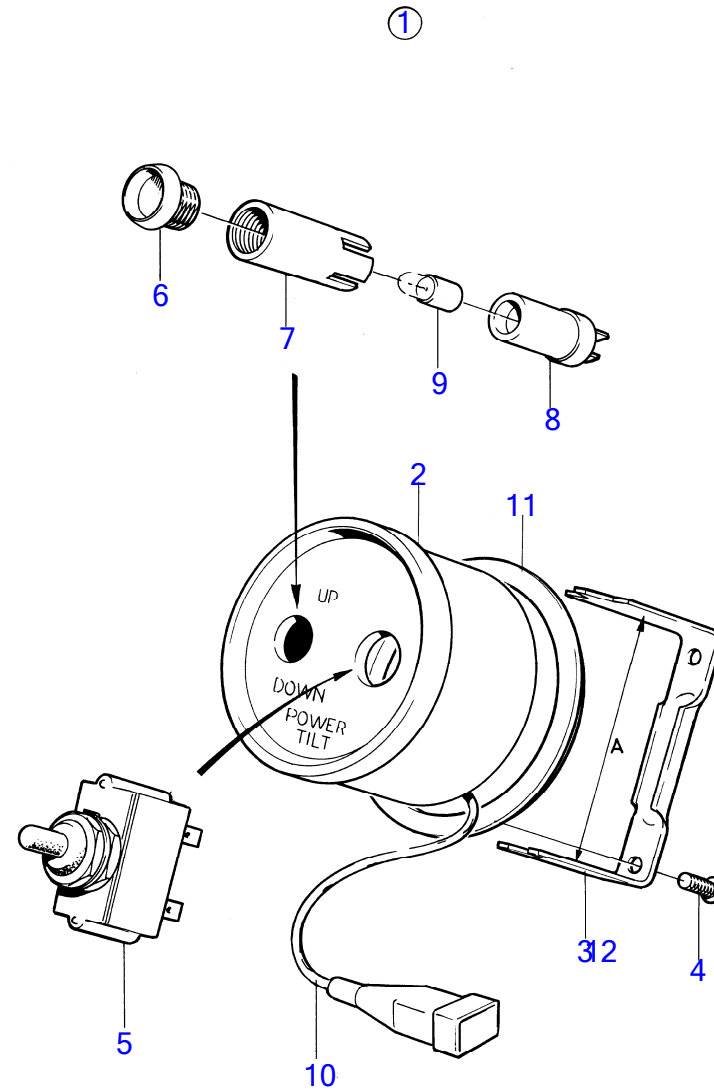

4656

AQ145A, BB145A

RÉF	No Pièce	QTÉ	DÉSIGNATION	NOTES
1	(850376)	1	Tableau de bord	24V, Référence hors de gamme
2		1	· tableau	
3	850372	1	· Fixation en u	A=60mm
4	944201	2	· Vis empreinte crucif	
5	814322	1	· Interrupteur à bascu	
6	827766	1	· Verre	
7	819350	1	· Manchon	
8	808175	1	· Porte-lampe	
9	182059	1	· Ampoule	24V
10	839426	1	· Faisceau de câble	
11	(843603)	1	Bague intermédiaire	Alt, Référence hors de gamme
12	(843602)	1	Fixation en u	Alt A=65mm, Référence hors de gamme