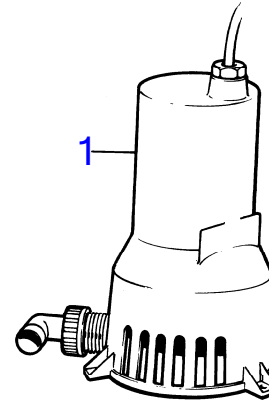

6088

AQ145A, BB145A

RÉF	No Pièce	QTÉ	DÉSIGNATION	NOTES
1	828212	X	Pompe drain	12V
	828763	X	Pompe drain	12V
2	1142000	X	Ventilateur	12V
3		X		
4		X		L=5000mm