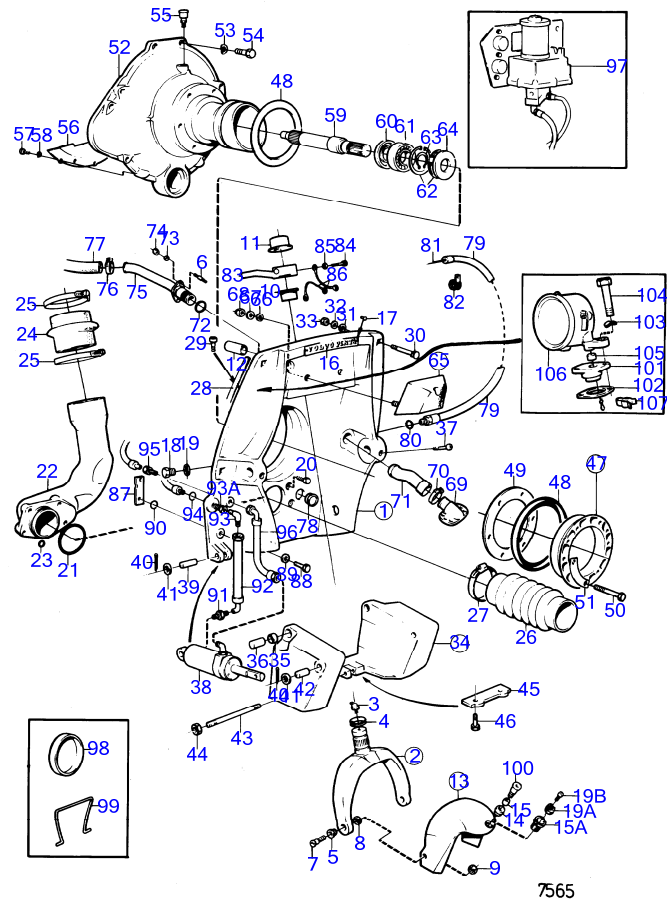

AQ145A

RÉF	No Pièce	QTÉ	DÉSIGNATION	Voir	NOTES
1		1			Remplace par 1pc 875673 1pc 851265 1pc 851263 2pcs 941807.
	875673	1	Toile-écran		MOXXXX/187080-
2	839441	1	· Fusée		
3	914169	1	·· Graisseur		
4	839195	1	·· Bague		
			bulletin 48-23	48-23-EN	Joint
5	814640	2	·· Bague		
6	941872	2	· Goujon		
7	897798	2	· Vis d'appui		
8	897244	2	· Rondelle		
9	943152	2	· Écrou		
10	832651	1	· Bague		
11	832652	1	· Bague		
12	850653	1	· Bague		Voir groupe 6
13	839592	1	· Casque de protection		MO-XXXX/187079
	(851267)	1	· Casque de protection		Référence hors de gamme, MOXXXX/187080-
14	(839698)	1	·· Bague		Référence hors de gamme, Pour vis M18.
15	839697	1	·· Bille palier		MO-XXXX/187079
15A	851262	1	·· Bague		Pour tourillon avec 2 vis.
16	832608	1	· Tôle		
17	804269	2	· Vis de commande		
18	(897744)	1	· Tampon		Référence hors de gamme
19	897745	1	· Joint		
19A	852705	1	Goupille-guide, axe de palier		(851263)
19					MOXXXX/187080-
19B	941807	2	Vis à six pans creux		MOXXXX/187080-
20	959967	4	Vis à tête hexagonal		
21	925256	1	Joint torique		
22	852972	1	Passage d'échappemen		(834440)
23	925055	4	Joint torique		
24	834871	1	Flexible echappement		Voir groupe 2B
25	943483	2	Collier serrage		Voir groupe 2B
26	875829	1	Jeu de soufflet		(850443)
		1	· soufflet		
27	961675	1	· Collier serrage		
28	897726	1	Lisse étanchéité		
29	956568	2	Vis à six pans creux		Voir groupe 9
30	943426	6	Vis		
31	850418	6	Joint torique		
32	190878	6	Rondelle		
33	940176	6	Écrou hexagonal		
34	(850917)	1	Étrier		Référence hors de gamme
35	832820	2	· Bague		
36	850804	2	Goupille-guide		
37	850904	2	Vis		
38	850921	1	Vérin hydraulique		TB