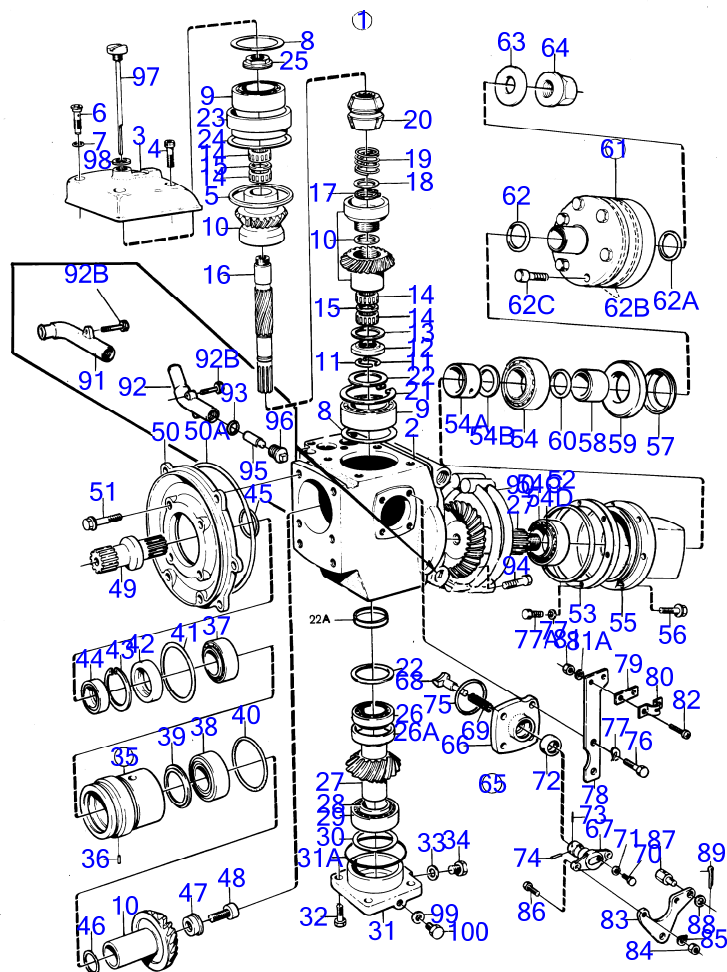

7522

RÉF	No Pièce	QTÉ	DÉSIGNATION	Voir	NOTES
1	(852002)	1	Inverseur marche		Référence hors de gamme, Remplace par l'inverseur MS3C-852502, adaptateur 852611 et 4 vis 955699., Rapport 1,93:1
2	(851673)	1	· Carter boîte vitesse		Référence hors de gamme
3	832667	1	· Couvercle boîte vite		(832668)
4	956585	3	· Vis à six pans creux		
5	832669	1	· Joint		
6	814643	1	· Vis creuse		
7	955989	1	· Joint torique		
8	943866	X	· Cale réglage		E=0,1mm
	943867	X	· Cale réglage		E=0,2mm
	943868	X	· Cale réglage		E=0,4mm
9	183729	2	· Roulement billes		
10	839027	1	· Jeu pignons		
11	897312	2	· Anneau verrouillage		
12	850422	1	· Bague entretoise		
13	852433	1	· Rondelle usure		(850243)
14	181359	4	· Couronne à aiguilles		
15	(897308)	2	· Bague entretoise		Référence hors de gamme
16	897385	1	· Arbre		
17	951077	1	· Circlip		
18	26411	1	· Cale réglage		
19	813970	1	· Ressort		
20	852949	1	· Manchon guidage		(852548)
21	850433	1	· Circlip		
22	949071	X	· Cale réglage		E=0,1mm
	949072	X	· Cale réglage		E=0,15mm
	949073	X	· Cale réglage		E=0,50mm
	949074	X	· Cale réglage		E=0,50mm
23	832644	1	· Manchon de palier		
24	946179	X	· Cale réglage		E=0,1mm
	943870	X	· Cale réglage		E=0,2mm
25		1	· écrou		
	839332	X	· Écrou		Alt E=2,10mm
	839333	X	· Écrou		Alt E=2,37mm
	839334	X	· Écrou		Alt E=2,65mm
26	181301	1	· Bague intérieure		
26A	181302	1	· Coupelle		
27	(851715)	1	· Kit pignon		Référence hors de gamme
28	181303	1	· Bague intérieure		
29	181304	1	· Coupelle		
30	941835	X	· Cale réglage		E=0,05mm
	87655	X	· Cale réglage		E=0,1mm
	191840	X	· Cale réglage		E=0,15mm
	87654	X	· Cale réglage		E=0,35mm
31	(851697)	1	· Couvercle palier		Référence hors de gamme
31A	925257	1	· Joint torique		
32	946329	4	· Vis à embase