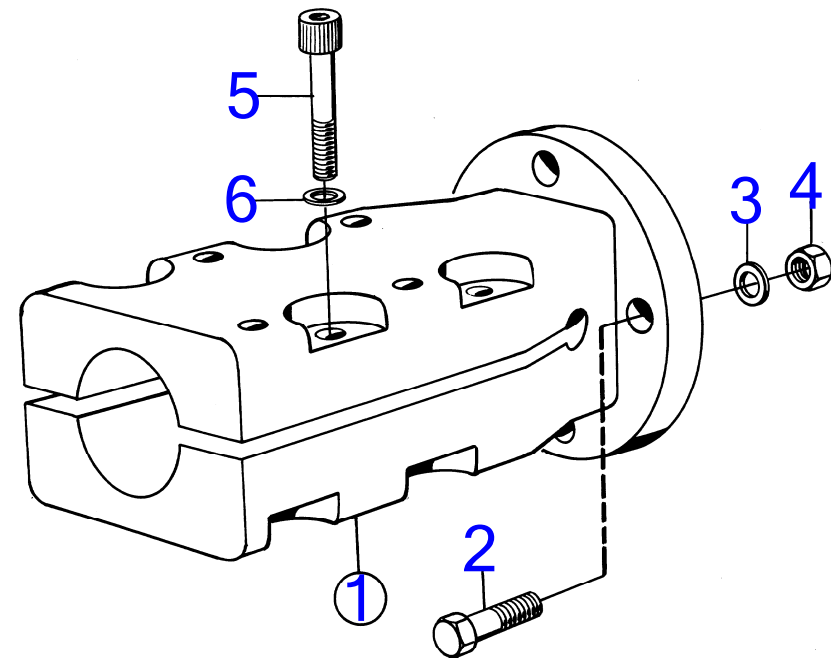

4623

AQ145A, BB145A

RÉF	No Pièce	QTÉ	DÉSIGNATION	NOTES
1	828145	1	Accouplem.p.serrage	40mm alesage pour arbre porte-helice.
2	955693	4	· Vis à tête hexagonal	L=38mm
	955691	4	· Vis à tête hexagonal	L=25mm
3	941909	4	· Rondelle élastique	
4	950375	4	· Contre-écrou	
5	948670	8	· Vis à six pans creux	
6	947345	8	· Rondelle