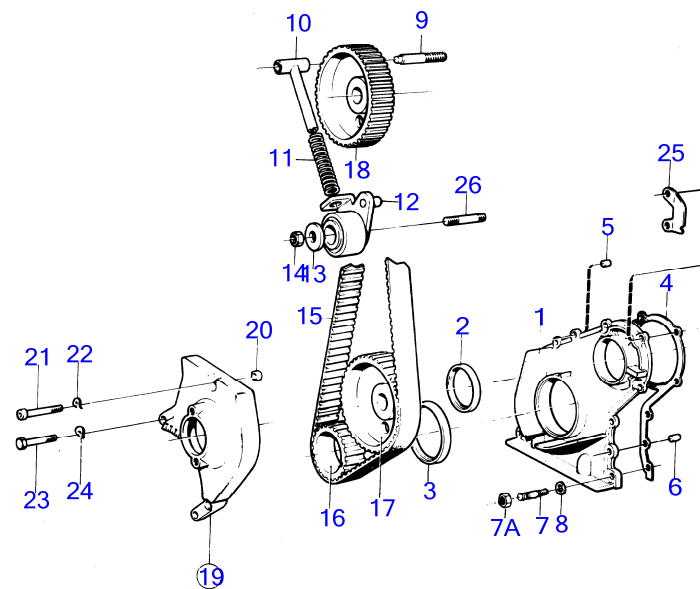

7742860-21-15893

4216
www.dbmoteurs.fr

Upd:2014-09-24

AQ145A, BB145A

AQ145A, BB145A

RÉF	No Pièce	QTÉ	DÉSIGNATION	Voir	NOTES
	(463566)	X	· Rondelle ajustée		E=4,30mm, Référence hors de gamme
	(463567)	X	· Rondelle ajustée		E=4,35mm, Référence hors de gamme
	(463568)	X	· Rondelle ajustée		E=4,40mm, Référence hors de gamme
	(463569)	X	· Rondelle ajustée		E=4,45mm, Référence hors de gamme
	(463570)	X	· Rondelle ajustée		E=4,50mm, Référence hors de gamme

7582

AQ145A, BB145A

RÉF	No Pièce	QTÉ	DÉSIGNATION	Voir	NOTES
1	1276155	1	Bride étanchéité		
2	1306333	1	Bague étanchéité		
				15890	
3	1276424	1	Bague étanchéité		
				15891	
4	1276817	1	Joint		
5	950562	1	Goupille cylindrique		
6	(950565)	1	Goupille cylindrique		Référence hors de gamme
7	953035	6	Goujon		
7A	945407	6	Écrou à bride		
8	941906	8	Rondelle élastique		
9	463390	1	Goujon		
10	463386	1	Guide ressort		
11	463389	1	Ressort		
12	831986	1	Galet tendeur		
13	463580	1	Rondelle		
14	955783	1	Écrou hexagonal		
15	463377	1	Courroie crantée		
16	(831971)	1	Roue	15891	Référence hors de gamme
17	831972	1	Roue	15890	
18	831972	1	Roue	15893	
19	(828040)	1	Pont		Voir groupe 2B, Référence hors de gamme
20	(828035)	1	Bague guide		Voir groupe 2B, Référence hors de gamme
21	959230	2	Vis à six pans creux		Voir groupe 2B
22	941907	2	Rondelle élastique		Voir groupe 2B
23	955282	1	Vis à tête hexagonal		Voir groupe 2B
24	941906	1	Rondelle élastique		Voir groupe 2B
25	834485	1	Indicateur		
26	953077	1	Goujon		