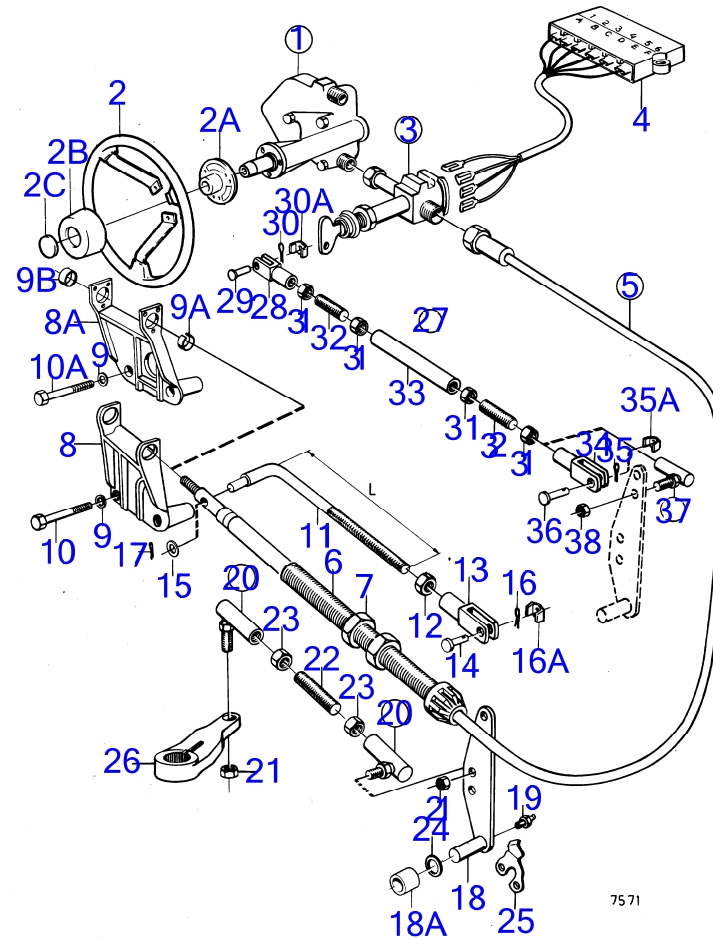

7571

AQ120B, AQ125A, AQ140A, BB140A

RÉF	No Pièce	QTÉ	DÉSIGNATION	Voir	NOTES
1	850809	1	Tête de commande	15828	
2	(850936)	1	Volant de direction		(814138), Référence hors de gamme
2A		1	Moyeu de volant		
2B	(828943)	1	Coussin au volant		Référence hors de gamme
2C	(850938)	1	Embleme		Référence hors de gamme
3	(839544)	1	Verrou de commande	15829	Référence hors de gamme
4	(839617)	1	Cable de rallonge		Référence hors de gamme
5	850810	X	Câble de direction		L=3000mm
	850811	X	Câble de direction		L=3300mm
	853188	X	Câble de direction		L=3600mm
	850813	X	Câble de direction		L=3900mm
	850814	X	Câble de direction		L=4200mm
	850815	X	Câble de direction		L=4500mm
	850816	X	Câble de direction		L=4800mm
	850817	X	Câble de direction		L=5100mm
	853194	X	Câble de direction		L=5500mm
	853195	X	Câble de direction		L=6000mm
	828866	X	Câble de direction		L=6750mm
	853287	X	Câble de direction		L=8000mm
	853288	X	Câble de direction		L=8500mm
6	850771	1	Fixation		(835693)
7	850778	4	Écrou		(955861)
8		1	bracket		Remplace par 1 support 850958, 2 vis 955541, 1 bague 850959, 1 bague 850960.
8A	(850958)	1	Support guide		Référence hors de gamme
9	942336	2	Rondelle élastique		
9A	(850960)	1	Bague		Référence hors de gamme
9B	(850959)	1	Bague		Référence hors de gamme
10	955542	2	Vis à tête hexagonal		L=83mm
10A	955541	2	Vis à tête hexagonal		L=76mm
11	(850478)	1	Tige articulée		Référence hors de gamme, L=318mm
	(850479)	1	Tige articulée		Référence hors de gamme, L=195mm
12	940154	1	Écrou hexagonal		
13	(956511)	1	Fourche		Référence hors de gamme
14	913158	1	Boulon à trou goupil		
15	940097	1	Rondelle		
16	(907856)	1	Goupille fendue		Référence hors de gamme
16A	853160	1	Rondelle verrouillage		Transmission 290
17	964960	1	Goupille fendue		
18	(851385)	1	Bras commande		Référence hors de gamme
18A	850653	1	Bague		Voir groupe 4A
19	914169	1	Graisser		
20	(875772)	2	Jeu rotules		Référence hors de gamme
21	851326	2	Écrou		
22	850736	1	Tige réglage		

7742840-64-15820

7571
www.dbmoteurs.fr

Upd:2014-09-24

AQ120B, AQ125A, AQ140A, BB140A