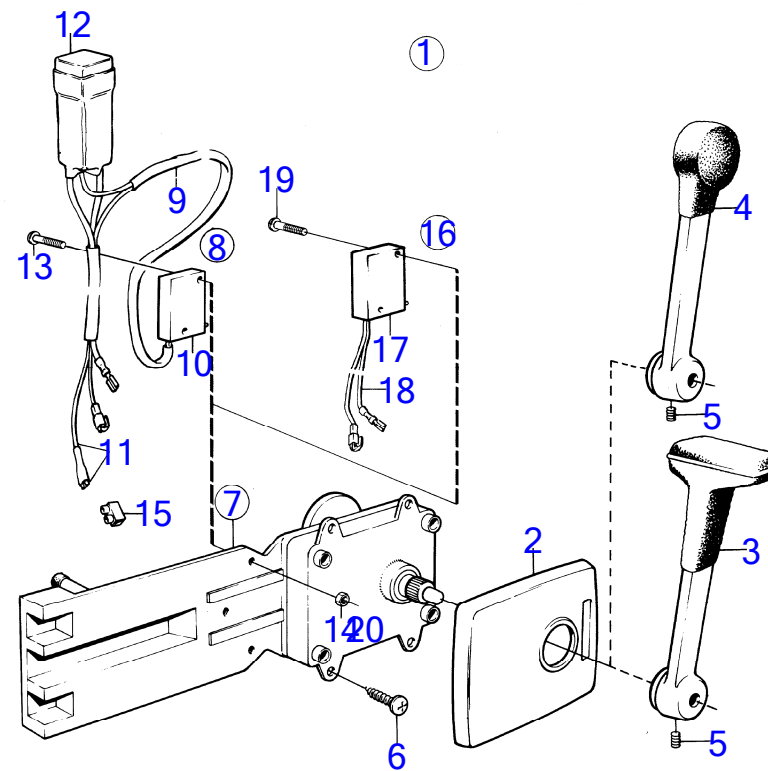

4806

AQ120B, AQ125A, AQ140A, BB140A

RÉF	No Pièce	QTÉ	DÉSIGNATION	Voir	NOTES
1	839515	1	Kit montage		
2	839518	1	· Gaine extérieure		
3	839520	1	· Levier		
5	(946786)	1	· Vis butée		M5, Référence hors de gamme
	839693	1	· Vis verrouillage		M8
6	955142	4	· Vis empreinte crucif		
7	839469	1	Commande		Montaget en tete remplace par 851600., Montage lateral remplace par 851601.
				15879	
8	839641	1	Contact posit.neutre		AQ140EUR, AQ145EUR, BB140., Poste de commande 1.
9	(839619)	1	· Kit cables		Référence hors de gamme
10	850200	1	· Interrupteur à bascu		
11		X	· cables et cosse de cable		Voir groupe 3
12	1501832	1	· Relais		(839367)
13	946177	2	· Vis empreinte crucif		
14	947536	2	· Écrou hexagonal		
15		1	· Accouplement		
16	828414	1	Contact posit.neutre		D40., Poste de commande 1.
	828378	1	Contact		AQ140EUR, AQ145EUR, BB140., D40., Poste de commande 2.
17	850200	1	· Interrupteur à bascu		
18		X	· cables et cosse de cable		Voir groupe 3
19	946177	2	· Vis empreinte crucif		
20	947536	2	· Écrou hexagonal