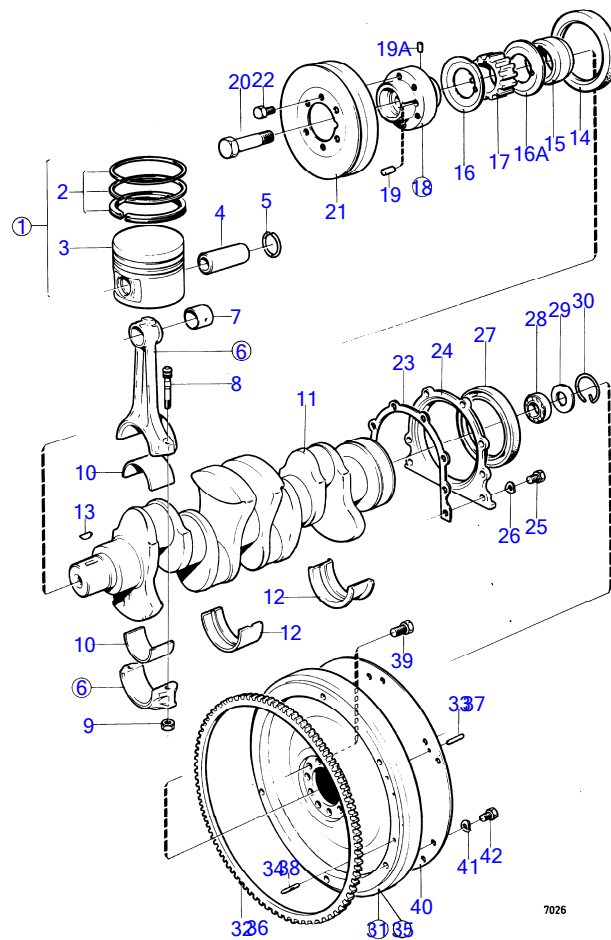

AQ125A

RÉF	No Pièce	QTÉ	DÉSIGNATION	Voir	NOTES
1	(1306356)	1	Unite cylindre		Référence hors de gamme
2		5	· chapeau de palier		
3	(945799)	10	· Vis à tête hexagonal		Référence hors de gamme
4	(463360)	1	· Bague		Référence hors de gamme
5	(463361)	2	· Bague		Référence hors de gamme
7	463362	1	· Bague		
8	(463904)	4	· Tampon expansion		Référence hors de gamme
11	952076	1	Tampon		
12	947894	1	Robinet de fermeture		
13	924055	2	Goujon		
14	463905	1	Tampon expansion		
15	952075	3	Tampon		
16	19730	2	Goupille cylindrique		
17	(950565)	1	Goupille cylindrique		Référence hors de gamme, L=22mm
	950562	1	Goupille cylindrique		L=16mm
18	950586	1	Goupille cylindrique		
19	950542	1	Goupille cylindrique		
20	415311	2	Duille guide		
21	952075	1	Tampon		
22	(463365)	1	Arbre	15764	Référence hors de gamme
23	925065	1	Joint torique		
25	955894	2	Rondelle		
26	955295	2	Vis à tête hexagonal		Voir groupe 2B
27	463581	1	Arbre intermédiaire		
28	949433	1	· Goupille cylindrique		
29	1306333	1	Bague étanchéité, bague d'etancheite		(463358)
30	831972	1	Roue	15771	
31	828038	1	Flasque entrainement		
32	(950525)	1	· Goupille cylindrique		Référence hors de gamme
33	955322	1	Vis à tête hexagonal		
34	831009	1	Croisillon		Voir groupe 2B
35	960630	1	Tampon		
36	191026	1	Tampon		
37	1306398	1	Capteur huile		AQ125A USA MO 7545501-. AQ125A MO 7546501-.
38	(1306981)	1	Support de flexible		Référence hors de gamme, AQ125A USA MO 7545501-. AQ125A MO 7546501-.
39	955296	1	Vis à tête hexagonal	15765	
40	1306196	1	Tuyau de drainage		AQ125A USA MO 7545501-. AQ125A MO 7546501-.
41	(419771)	1	Pare-feu		Référence hors de gamme, AQ125A USA MO 7545501-. AQ125A MO 7546501-.
42	948553	X	Flexible		L=330mm

7742840-21-15766D

5744
www.dbmoteurs.fr

Upd:2014-09-24

AQ120B, AQ125A, AQ140A, BB140A