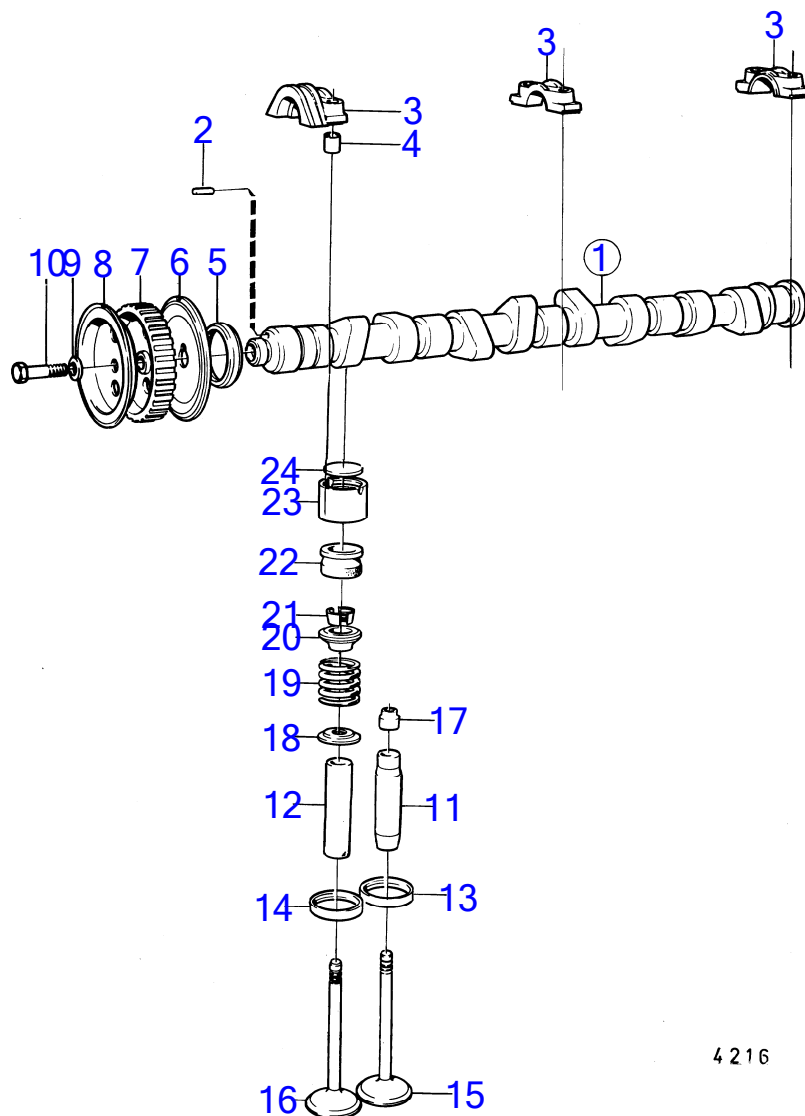

7742840-21-15770B

4216
www.dbmoteurs.fr

Upd:2014-09-24

AQ120B, AQ125A, AQ140A, BB140A

AQ120B

RÉF	No Pièce	QTÉ	DÉSIGNATION	Voir	NOTES
	(463566)	X	· Rondelle ajustée		E=4,30mm, Référence hors de gamme
	(463567)	X	· Rondelle ajustée		E=4,35mm, Référence hors de gamme
	(463568)	X	· Rondelle ajustée		E=4,40mm, Référence hors de gamme
	(463569)	X	· Rondelle ajustée		E=4,45mm, Référence hors de gamme
	(463570)	X	· Rondelle ajustée		E=4,50mm, Référence hors de gamme