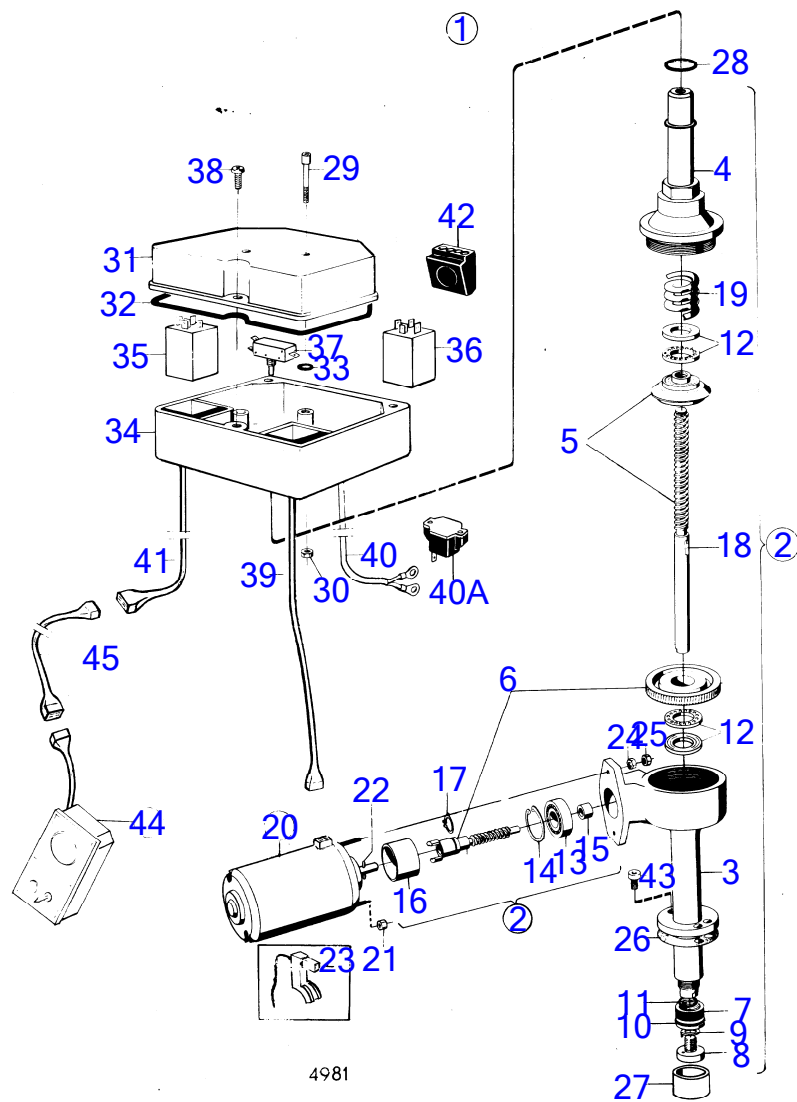

4981

AQ140A

RÉF	No Pièce	QTÉ	DÉSIGNATION	NOTES
1		1		Remplace par 850382., 24V anc. mod.
2	(839433)	1	· Dispositif levage	Référence hors de gamme
3	897658	1	·· Isolant	
4	839403	1	·· Partie supérieure	
5	875351	1	·· Crémaillère	
6	875352	1	·· Kit roue hélicoïdale	
7	897664	1	·· Écrou	
8	814219	1	·· Plateau pression	
9	814218	1	·· Rondelle-frein	
10	925060	1	·· Joint torique	
11	955977	1	·· Joint torique	
12	19280	2	·· Roulement billes	
13	181424	1	·· Roulement billes	
14	914515	1	·· Circlip	
15	(897667)	1	·· Bague	Référence hors de gamme
16	897762	1	·· Bague guide	
17	914446	1	·· Circlip	
18	909838	1	·· Clavette plate	
19	897666	1	·· Ressort	
20	839431	1	· Moteur	Remplace par 850047, 850041., 24V anc. mod.
21	(814456)	4	·· Écrou	Référence hors de gamme
22	(944596)	1	·· Goupille cylindrique	Référence hors de gamme
23	839275	1	·· Jeu de balais	
	(839586)	1	·· Kit pièce réchange	Référence hors de gamme
24	(150205)	2	· Écrou hexagonal	Référence hors de gamme
25	(814456)	2	· Écrou	Référence hors de gamme
26	814304	1	· Joint	
27	832153	1	· Bague support	
28	955995	1	· Joint torique	
29	959327	2	· Vis à six pans creux	
30	(951672)	2	· Contre-écrou	Référence hors de gamme
31	839330	1	· Gaine	
32	946438	1	· Joint torique	
33	955980	2	· Joint torique	
34	(839331)	1	· Boîte de relais	Référence hors de gamme
35	(1501833)	1	· Relais	Référence hors de gamme, 24V (839434)
36	1504951	1	· Relais	24V
37	(897848)	1	· Rupteur	Référence hors de gamme
38	(942704)	3	· Vis empreinte crucif	Référence hors de gamme
39	(839368)	1	· Faisceau de câble	Référence hors de gamme, Anc. mod.
	(850039)	1	· Faisceau de câble	Référence hors de gamme, Nouv. mod.
40	(850666)	1	· Faisceau de câble	Référence hors de gamme
	(897896)	1	·· Rupteur	Référence hors de gamme
41	(839370)	1	· Faisceau de câble	Référence hors de gamme
43	956568	2	· Vis à six pans creux	Voir groupe 4A
44	(839446)	1	· Tableau de bord, tableau d'instruments	Référence hors de gamme, 24V anc. mod