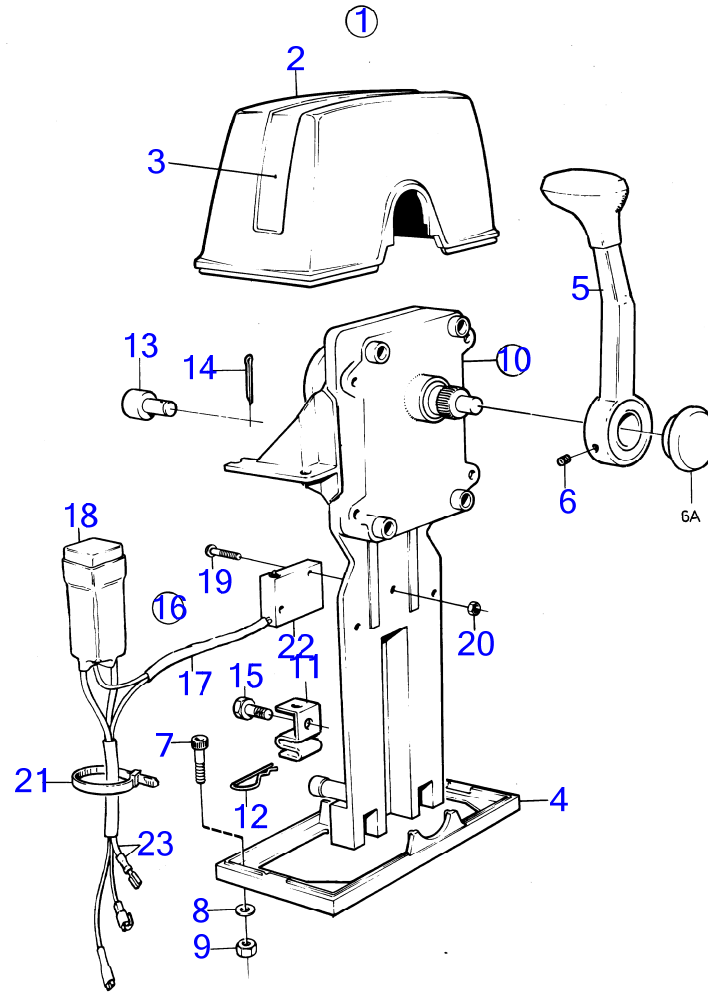

7602

AQ120B, AQ125A, AQ140A, BB140A

RÉF	No Pièce	QTÉ	DÉSIGNATION	NOTES
1	851602	1	Kit montage	Simple
2	839472	1	· Gaine extérieure	
3		1	· Autocollant	
4	839474	1	· Tôle	
5		1	· Levier	
6	839693	1	· Vis verrouillage	
7	947671	4	· Vis à six pans creux	
8	960138	4	· Rondelle	
9	955780	4	· Écrou hexagonal	
10	851600	1	Commande	
11	853423	1	· Retenue	
12	852924	1	· Clip	
13	839638	1	· Dé	
14	17253	1	· Goupille fendue	
15	839664	1	Vis	
16	839641	1	Contact posit.neutre	
17	(839619)	1	· Kit cables	Référence hors de gamme
18	1501832	1	· Relais	
19	946177	2	· Vis empreinte crucif	
20	947536	2	· Écrou hexagonal	
21	948210	X	· Serre-câble	
22	850200	1	· Interrupteur à bascu	
23		X	cables et cosses	Voir groupe 3