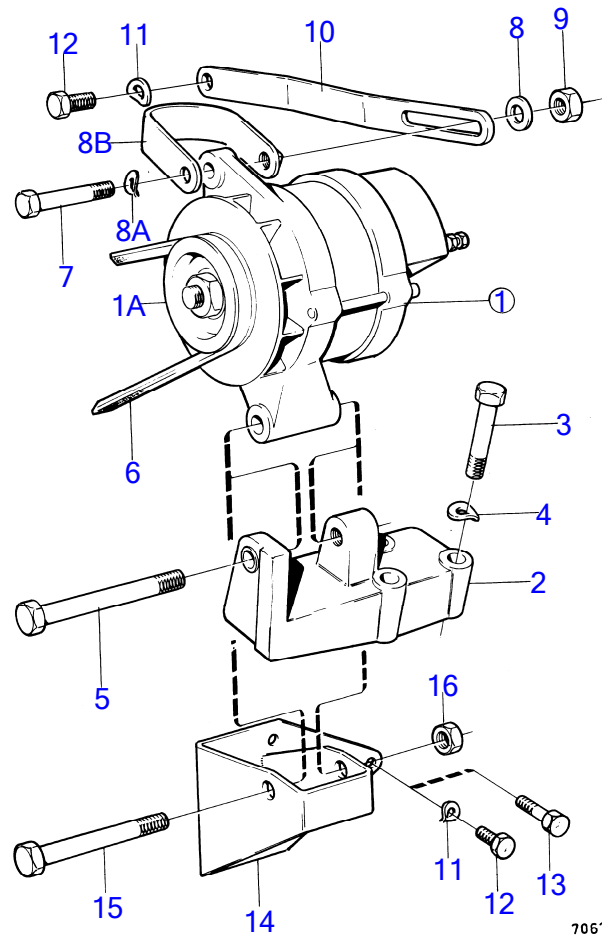

AQ125A

RÉF	No Pièce	QTÉ	DÉSIGNATION	Voir	NOTES
1	841380	1	Alternateur		Remp. par 841770
	841770	1	Alternateur		Remp. par 841763
			bulletin 49-04	49-04-EN	Alternateurs
1	841763	1	Alternateur		
	841762	1	Alternateur		14V 50A
1A	841811	1	Poulie		Pour alternateur 841762.
2	(831763)	1	Support alternateur		Référence hors de gamme
3	955301	1	Vis à tête hexagonal		
4	941907	1	Rondelle élastique		
5	955700	1	Vis à tête hexagonal		
6	834548	1	Courroie trapézoïdal		
	841821	1	Courroie trapézoïdal		Pour alternateur 841762., 14V 50A
7	955299	1	Vis à tête hexagonal		MO-7679/013488
	955298	1	Vis à tête hexagonal		MO 7679/013489-
8	191172	1	Rondelle		MO-7679/013488
8A	941907	1	Rondelle élastique		MO 7679/013489-
8B	466735	1	Oeillet de tension		MO 7679/013489-
9	963106	1	Contre-écrou		MO-7679/013488
10	841899	1	Bride serrage		(831925)
11	941908	1	Rondelle élastique		
12	955315	1	Vis à tête hexagonal		
14	(841966)	1	Support alternateur		(834959), Référence hors de gamme
15	955554	1	Vis à tête hexagonal		
16	950355	1	Contre-écrou