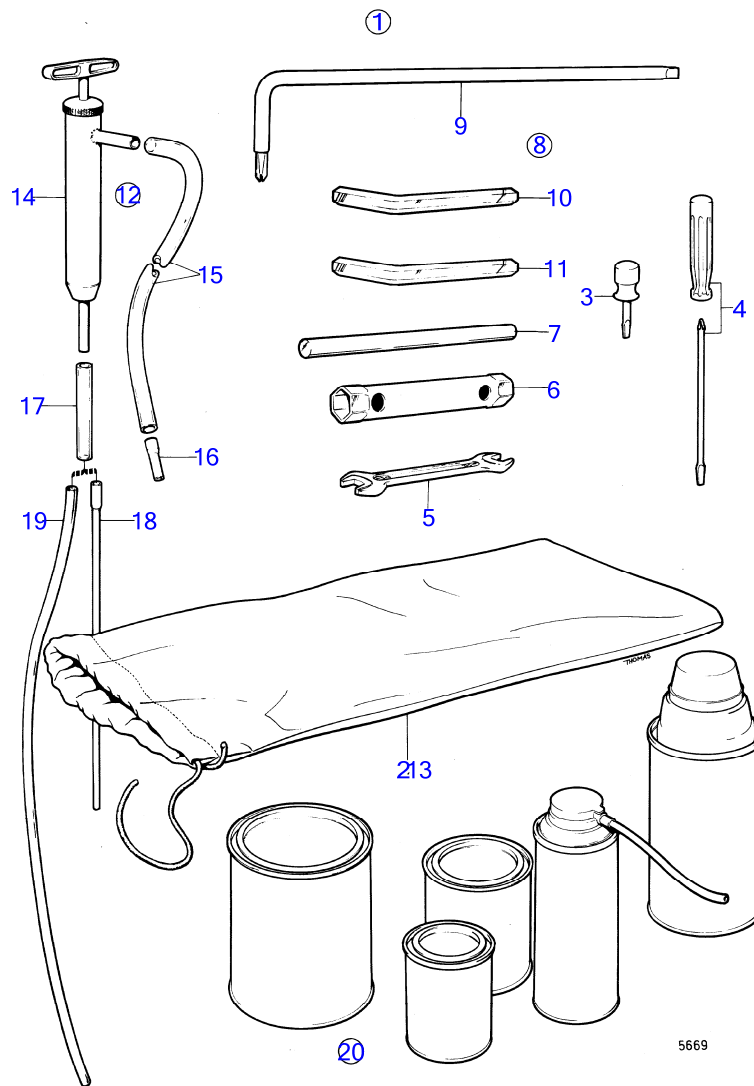

AQ120B, AQ140A, BB140A

RÉF	No Pièce	QTÉ	DÉSIGNATION	NOTES
1	(844636)	1	Kit outils	Référence hors de gamme
2	844642	1	· Sacoche porte-outils	(809863)
3	(841044)	1	· Tournevis	Référence hors de gamme
4	(963929)	1	· Tournevis combiné	Référence hors de gamme
5	(843929)	1	· Clé plate	8-10mm, Référence hors de gamme
	(210056)	1	· Clé plate	Référence hors de gamme, 11-12mm
	(841252)	1	· Clé plate	Référence hors de gamme, 13-16mm
	(962053)	1	· Clé plate	Référence hors de gamme, 13-17mm
	(962060)	1	· Clé plate	Référence hors de gamme, 14-17mm
	(962054)	1	· Clé plate	Référence hors de gamme, 19-22mm
6	884570	1	Clé à bougie	
7	(1210305)	1	Levier	Référence hors de gamme
8	841045	1	Kit outils	Transmission AQ
9	(834980)	1	· Tournevis	Référence hors de gamme
10	914675	1	· Clé hexagonale mate	11/4"
	914677	1	· Clé hexagonale mate	3/8"
11	(851462)	2	Extracteur	Référence hors de gamme, Transmission AQ
12	875117	1	Pompe vidange huile	
13	844642	1	· Sacoche porte-outils	(809863)
14		1	· pompe de vidange d'huile	
15	806282	1	· Tube plastique	L=1000mm
16	(841046)	1	· Durit caoutchouc	Référence hors de gamme
17	941405	X	· Flexible	L=100mm
18	835964	1	· Tube de vidange d'hu	L=711mm