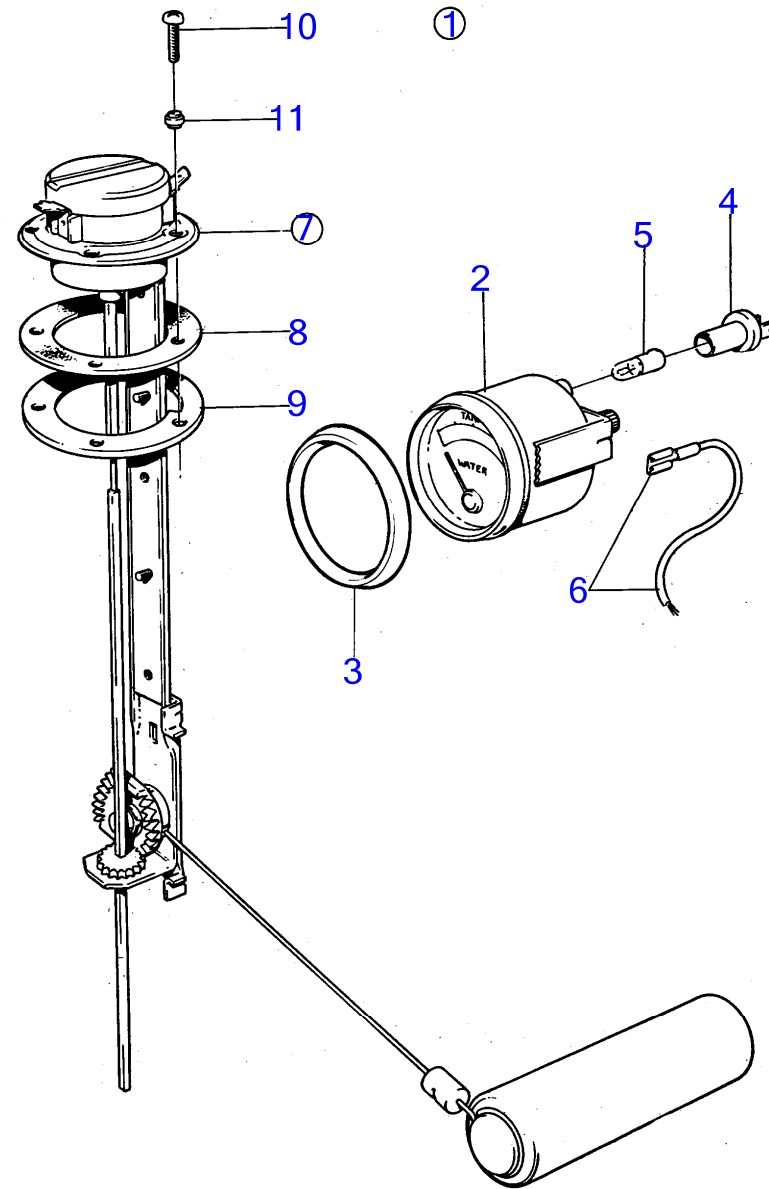

AQ120B, AQ125A, AQ140A, BB140A

RÉF	No Pièce	QTÉ	DÉSIGNATION	NOTES
1	828714	1	Jeu gauge carburant	12V
2	828632	1	· Jauge de carburant	*
3	828542	1	· Bague frontale	*
4	808175	1	· Porte-lampe	
5	19923	1	· Ampoule	
6		X	· cables et cosses	Voir groupe 3
7	837999	1	· Palpeut	
8	89865	1	· Joint	
9	834480	1	· Bride	
10	956078	4	· Vis empreinte crucif	L=16mm
	956081	1	· Vis empreinte crucif	L=25mm
11	834481	5	· Joint