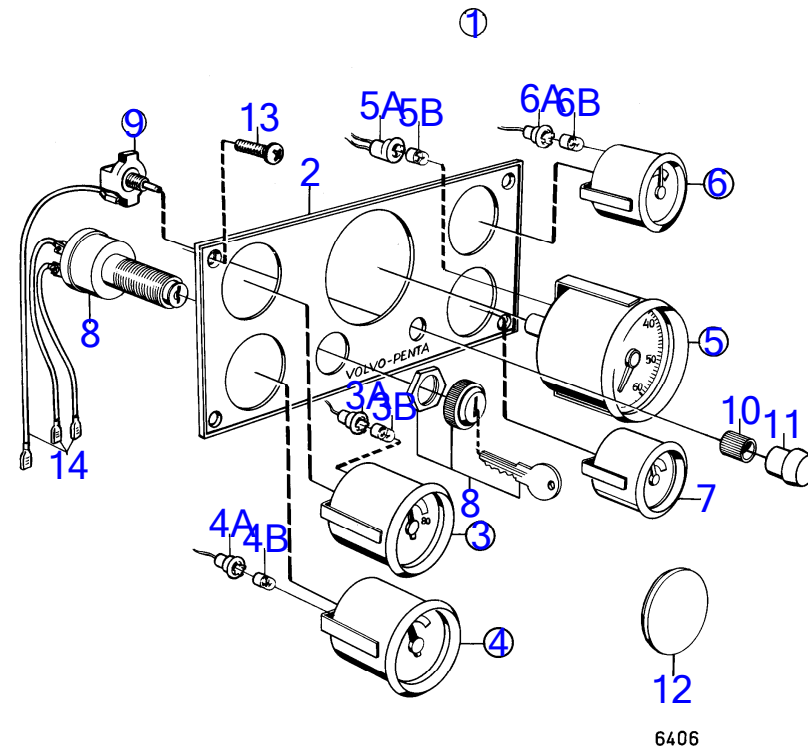

RÉF	No Pièce	QTÉ	DÉSIGNATION	Voir	NOTES
1		1			
2	(835965)	1	· Tôle instrument		Référence hors de gamme
3	(835655)	1	· Tableau bord		Référence hors de gamme
3A	841954	1	· · Porte-lampe		
3B	(192451)	1	· · Ampoule		Référence hors de gamme
4	(835654)	1	· Thermometre		Référence hors de gamme
4A	841954	1	· · Porte-lampe		
4B	(192451)	1	· · Ampoule		Référence hors de gamme
5	835653	1	· Compte-tours		Remplace par compte-tours 841938 + instructions de montage.
5A	(841969)	1	· · Porte-lampe		Référence hors de gamme
5B	(192451)	1	· · Ampoule		Référence hors de gamme
6	835656	1	· Voltmetre		
6A	841954	1	· · Porte-lampe		
6B	(192451)	1	· · Ampoule		Référence hors de gamme
8	(835652)	1	· Interrupteur à bascu		Référence hors de gamme
9	(875819)	1	· Rupteur		Référence hors de gamme
10	843002	1	· · Écrou		
11	837726	1	· · Bouton		
12	835967	1	· Rondelle de recouvre		
13	944540	4	· Vis		
14		X	· cables et cosse de cable	15795