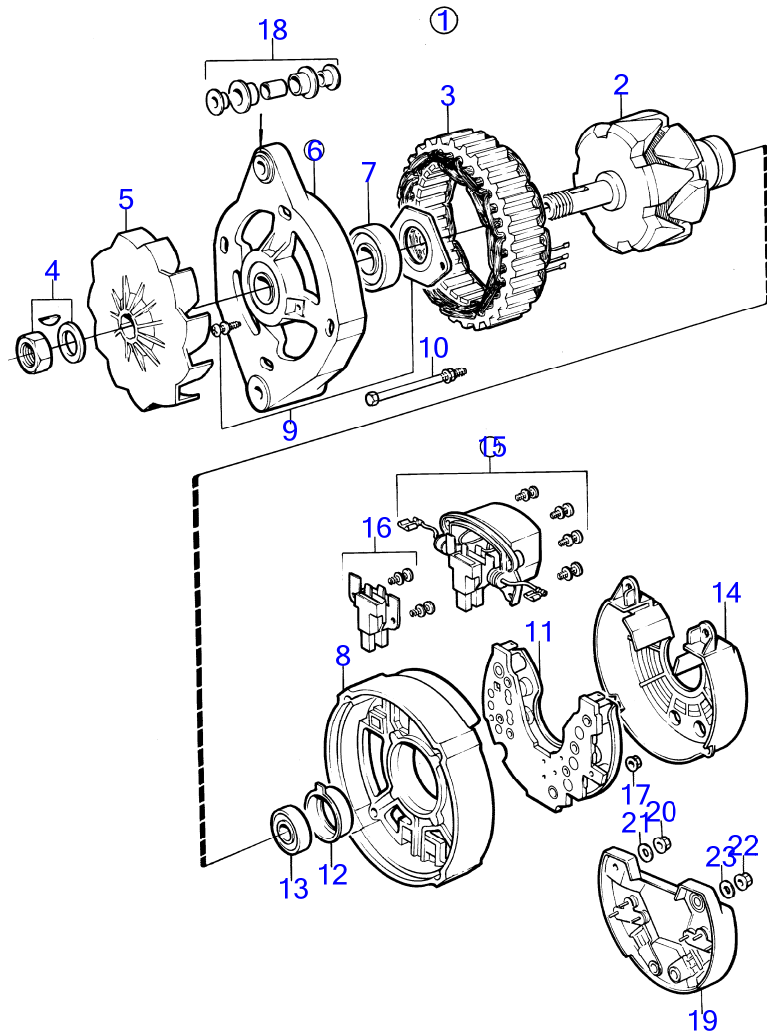

6263

RÉF	No Pièce	QTÉ	DÉSIGNATION	NOTES
1	841762	1	Alternateur	14V 50A
2		1	· rotor	
3		1	· stator	
4	840620	1	· Kit montage	
5	840621	1	· Ventilateur	
6		1	· boitier	
7	840623	1	· Roulement billes	
8		1	· boitier	
9	(840625)	1	· Kit montage	Référence hors de gamme
10	840626	1	· Kit vis	
11	840628	1	· Porte-diodes	
12	(840629)	1	· Bague roulement	Référence hors de gamme
13	(840630)	1	· Roulement billes	Référence hors de gamme
14	(840631)	1	· Capot protection	Référence hors de gamme
15	840633	1	· Régulateur	
16	840632	1	· Porte-balai	
17	840624	1	· Jeu d'ecruous	
18	840634	1	· Guide	
19	840638	1	Repartiteur de charg	Non inclus dans l'alternateur 841762., Pour charger 2 batteries., Non inclus dans l'alternateur 841763.
20	955781	1	Écrou hexagonal	Non inclus dans l'alternateur 841762.
21	941906	1	Rondelle élastique	Non inclus dans l'alternateur 841762.
22	955780	1	Écrou hexagonal	Non inclus dans l'alternateur 841762.
23	941905	1	Rondelle élastique	Non inclus dans l'alternateur 841762.