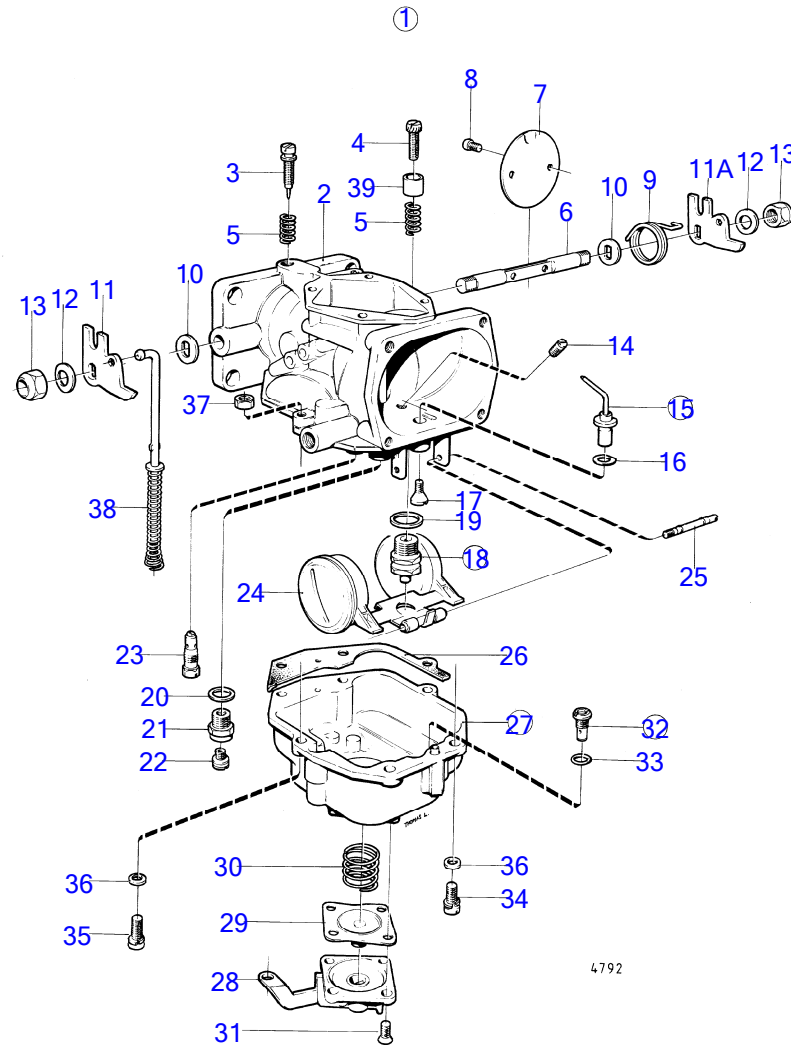

RÉF	No Pièce	QTÉ	DÉSIGNATION	NOTES
1	(827969)	1	Carbureteur	Référence hors de gamme
2		1	· boîtier	
3	(834591)	1	· Vis	Référence hors de gamme
4	(834590)	1	· Vis ralenti	Référence hors de gamme
5	(824779)	2	· Ressort	Référence hors de gamme
6		1	· broche de papillon	
7		1	· papillon	
8		2	· screw	
9	(834617)	1	· Ressort rappel	Référence hors de gamme
10	(834588)	2	· Rondelle	Référence hors de gamme
11	(834587)	1	· Levier	Référence hors de gamme
11A	(834587)	1	· Levier	Référence hors de gamme
12	(834589)	2	· Rondelle	Référence hors de gamme
13	(824782)	2	· Écrou	Référence hors de gamme
14	834593	1	· Injecteur	
15	(834594)	1	· Injecteur	Référence hors de gamme
16		1	· joint	
17		1	· screw	
18	(831830)	1	· Pointeau	Référence hors de gamme
19		1	· joint	
20		1	· joint	
21	(834616)	1	· Porte-gicleur	Référence hors de gamme
22	(834592)	1	· Gicleur principal	Référence hors de gamme
23	824799	1	· Gicleur ralenti	
24	(834595)	1	· Flotteur	Référence hors de gamme
25	(834596)	1	· Axe flotteur	Référence hors de gamme
26		1	· joint	
27	(834598)	1	· Cuve de carburateur	Référence hors de gamme
28		1	· couvercle	
29		1	· membrane	
30		1	· ressort	Inclus dans le kit de membrane 841837.
31	834619	4	· Vis	Inclus dans le kit de membrane 841837.
32	(834599)	1	· Valve antiretour	Référence hors de gamme
33		1	· joint torique	
34	(834600)	4	· Vis	Référence hors de gamme
35	(834601)	2	· Vis	Référence hors de gamme
36	(834602)	6	· Rondelle	Référence hors de gamme
37	(834603)	2	· Écrou	Référence hors de gamme
38	(834604)	1	· Tige-poussoir	Référence hors de gamme
39	(834605)	1	· Duille guide	Référence hors de gamme
	(841293)	1	Kit reparation	(834647), Référence hors de gamme
	(834648)	1	Kit joints	Référence hors de gamme
	(841837)	1	Jeu membranes	Référence hors de gamme