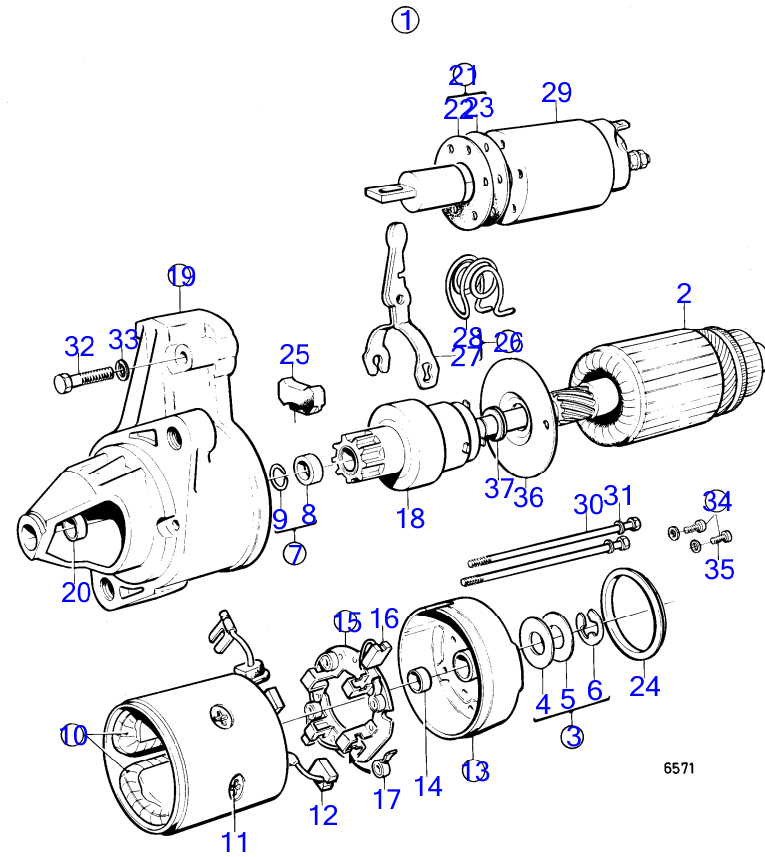

RÉF	No Pièce	QTÉ	DÉSIGNATION	NOTES
1	840808	1	Démarrreur	
2	(840813)	1	· Rotor	Référence hors de gamme
3	(1276450)	1	· Jeu cales	Référence hors de gamme
4		1	·· rondelle	E=2,0mm
5		2	·· rondelle	E=0,3mm
6		1	·· rondelle d'arret	
7	(840814)	1	· Butée de satellite	Référence hors de gamme
8		1	·· butee de pignon	
9		1	·· circlips	
10	(840815)	1	· Enroulement de champ	Référence hors de gamme
11	(1276453)	4	·· Vis	Référence hors de gamme
12	(1276454)	2	·· Balai	Référence hors de gamme
13	(840816)	1	· Section ar	Référence hors de gamme
14	(1276456)	1	·· Bague	Référence hors de gamme
15	(840817)	1	· Plaque porte-balai	Référence hors de gamme
16	(1276458)	2	·· Balai	Référence hors de gamme
17	(840818)	4	·· Ressort de balai	Référence hors de gamme
18	(840819)	1	· Pignon démarrreur	Référence hors de gamme
19	(840820)	1	· Palier de commande	Référence hors de gamme
20	(1276462)	1	·· Bague	Référence hors de gamme
21	(1276463)	1	· Kit joints	Référence hors de gamme
22		1	·· cache-poussiere	E=0,8mm
23		1	·· cache-poussiere	E=0,5mm
24		1	·· cache-poussiere	
25		1	·· carter	
26	(1276464)	1	· Levier embrayage	Référence hors de gamme
27		1	·· lever	
28		1	·· ressort	
29	(840821)	1	· Aimant commande	Référence hors de gamme
30	(840822)	2	· Vis	Référence hors de gamme
31		2	· rondelle elastique	
32	(1276467)	2	· Vis	Référence hors de gamme
33		2	· rondelle elastique	
34	(840823)	1	· Kit vis	Référence hors de gamme
35		2	·· screw	
36	(1276469)	1	· Bague roulement	Référence hors de gamme
37	1276470	1	· Bague