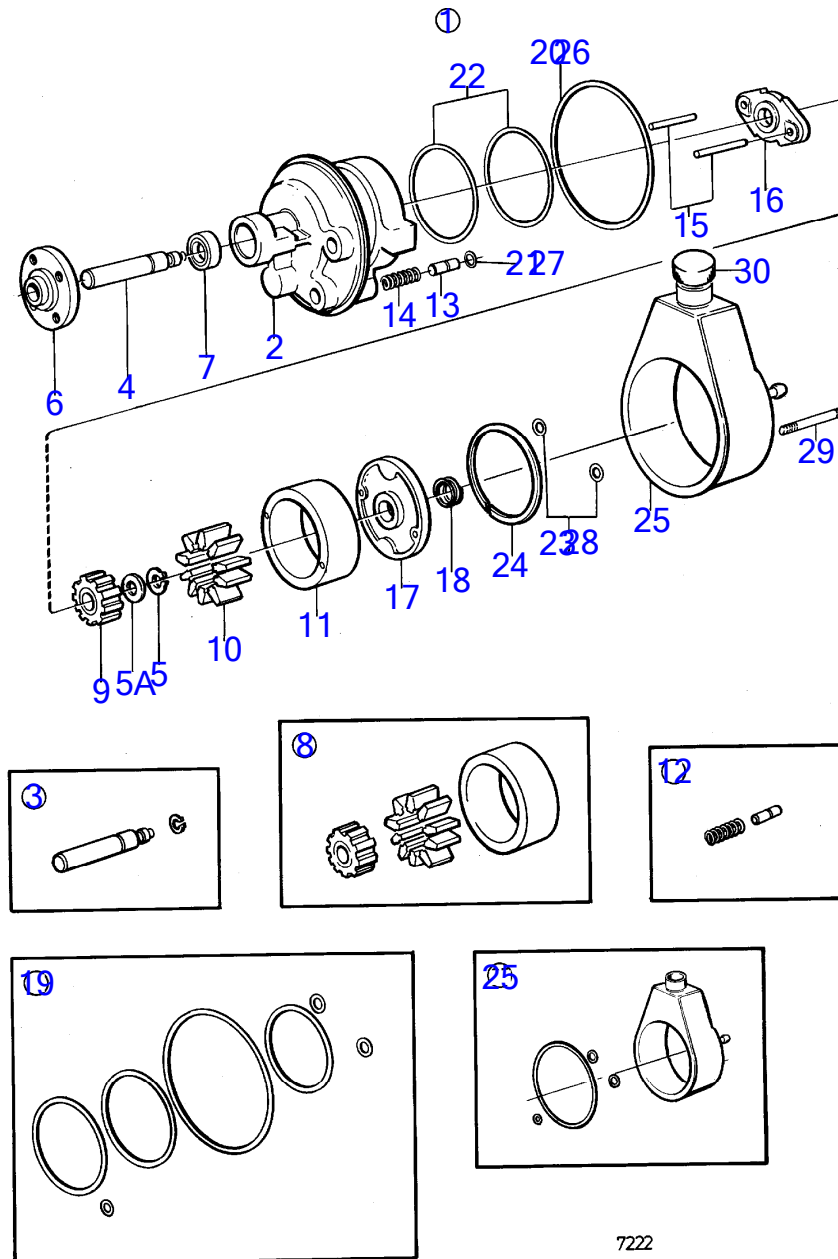

7222

AQ120B, AQ125A, AQ140A, BB140A

RÉF	No Pièce	QTÉ	DÉSIGNATION	NOTES
1	(838310)	1	Servopompe	Référence hors de gamme
2		1	· boîtier	
3	855734	1	· Kit d'arbres	
4		1	· · arbre	
5		1	· · circlips	
5A	(1272634)	X	· Rondelle ajustée	E=0,05mm, Référence hors de gamme
5	(1272635)	X	· Rondelle ajustée	E=0,1mm, Référence hors de gamme
	(1272636)	X	· Rondelle ajustée	E=0,2mm, Référence hors de gamme
	(1272637)	X	· Rondelle ajustée	E=0,3mm, Référence hors de gamme
6		1	· moyeu	
7	1272412	2	· Joint	
8	273881	1	· Kit bague	
9		1	· · rotor	
10		1	· · vanne	
11		1	· · bague	
12	(273905)	1	· Kit soupapes	Référence hors de gamme
13		1	· · vanne	
14		1	· · ressort	
15	(1272427)	1	· Goupille cylindrique	Référence hors de gamme
16	(1329586)	1	· Tôle	Référence hors de gamme
17		1	·	
18	(1329589)	1	· Anneau verrouillage	Référence hors de gamme
19	855735	1	· Kit plombage	
20		1	· · joint torique	
21		1	· · joint torique	
22		2	· · joint torique	
23		2	· · joint torique	
24	(1272431)	1	· · Anneau verrouillage	Référence hors de gamme
25	855544	1	· Kit réservoir d'huile	
26		1	joint torique	Inclus dans 855735.
27		1	joint torique	Inclus dans 855735.
28		1	joint torique	Inclus dans 855735.
29	855574	2	· Goujon	
30	(1330839)	1	· Gaine extérieure	Référence hors de gamme