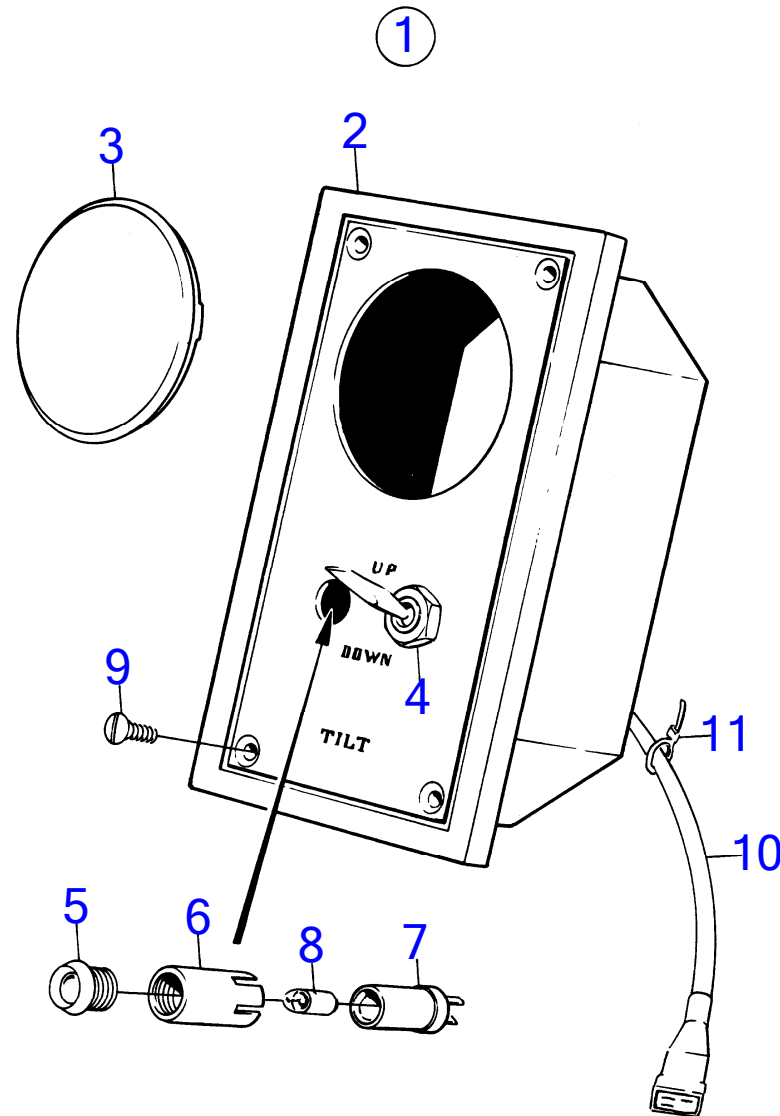

AQ120B, AQ125A, AQ140A

RÉF	No Pièce	QTÉ	DÉSIGNATION	NOTES
1		1		24V remp. par 839446
2	(839127)	1	· Tôle instrument	Référence hors de gamme
3	(839128)	1	· Tampon plastique	Référence hors de gamme
4	814322	1	· Interrupteur à bascu	
5	827766	1	· Verre	
6	819350	1	· Manchon	
7	808175	1	· Porte-lampe	
8	182059	1	· Ampoule	
9	944540	4	· Vis	
10	839426	1	· Faisceau de câble	
		X	· cables et cosse de cable	Voir groupe 3
11	948210	1	· Serre-câble	(827353)