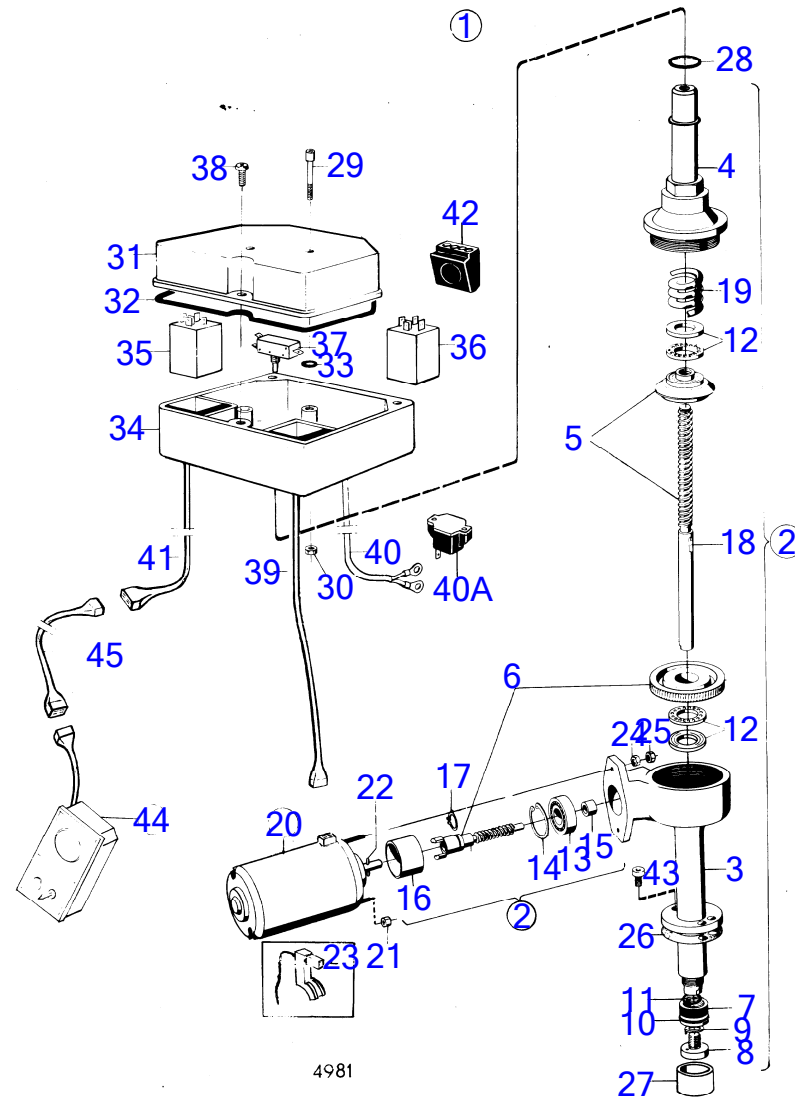

4981

AQ140A

RÉF	No Pièce	QTÉ	DÉSIGNATION	NOTES
1		1		Remplace par 850382., 24V anc. mod.
2	(839433)	1	· Dispositif levage	Référence hors de gamme
3	897658	1	· · Isolant	
4	839403	1	· · Partie supérieure	
5	875351	1	· · Crémaillère	
6	875352	1	· · Kit roue hélicoïdale	
7	897664	1	· · Écrou	
8	814219	1	· · Plateau pression	
9	814218	1	· · Rondelle-frein	
10	925060	1	· · Joint torique	
11	955977	1	· · Joint torique	
12	19280	2	· · Roulement billes	
13	181424	1	· · Roulement billes	
14	914515	1	· · Circlip	
15	(897667)	1	· · Bague	Référence hors de gamme
16	897762	1	· · Bague guide	
17	914446	1	· · Circlip	
18	909838	1	· · Clavette plate	
19	897666	1	· · Ressort	
20	839431	1	· Moteur	Remplace par 850047, 850041., 24V anc. mod.
21	(814456)	4	· · Écrou	Référence hors de gamme
22	(944596)	1	· · Goupille cylindrique	Référence hors de gamme
23	839275	1	· · Jeu de balais	
	(839586)	1	· · Kit pièce réchange	Référence hors de gamme
24	(150205)	2	· Écrou hexagonal	Référence hors de gamme
25	(814456)	2	· Écrou	Référence hors de gamme
26	814304	1	· Joint	
27	832153	1	· Bague support	
28	955995	1	· Joint torique	
29	959327	2	· Vis à six pans creux	
30	(951672)	2	· Contre-écrou	Référence hors de gamme
31	839330	1	· Gaine	
32	946438	1	· Joint torique	
33	955980	2	· Joint torique	
34	(839331)	1	· Boîte de relais	Référence hors de gamme
35	(1501833)	1	· Relais	Référence hors de gamme, 24V (839434)
36	1504951	1	· Relais	24V
37	(897848)	1	· Rupteur	Référence hors de gamme
38	(942704)	3	· Vis empreinte crucif	Référence hors de gamme
39	(839368)	1	· Faisceau de câble	Référence hors de gamme, Anc. mod.
	(850039)	1	· Faisceau de câble	Référence hors de gamme, Nouv. mod.
40	(850666)	1	· Faisceau de câble	Référence hors de gamme
	(897896)	1	· · Rupteur	Référence hors de gamme
41	(839370)	1	· Faisceau de câble	Référence hors de gamme
43	956568	2	· Vis à six pans creux	Voir groupe 4A
44	(839446)	1	· Tableau de bord, tableau d'instruments	Référence hors de gamme, 24V anc. mod