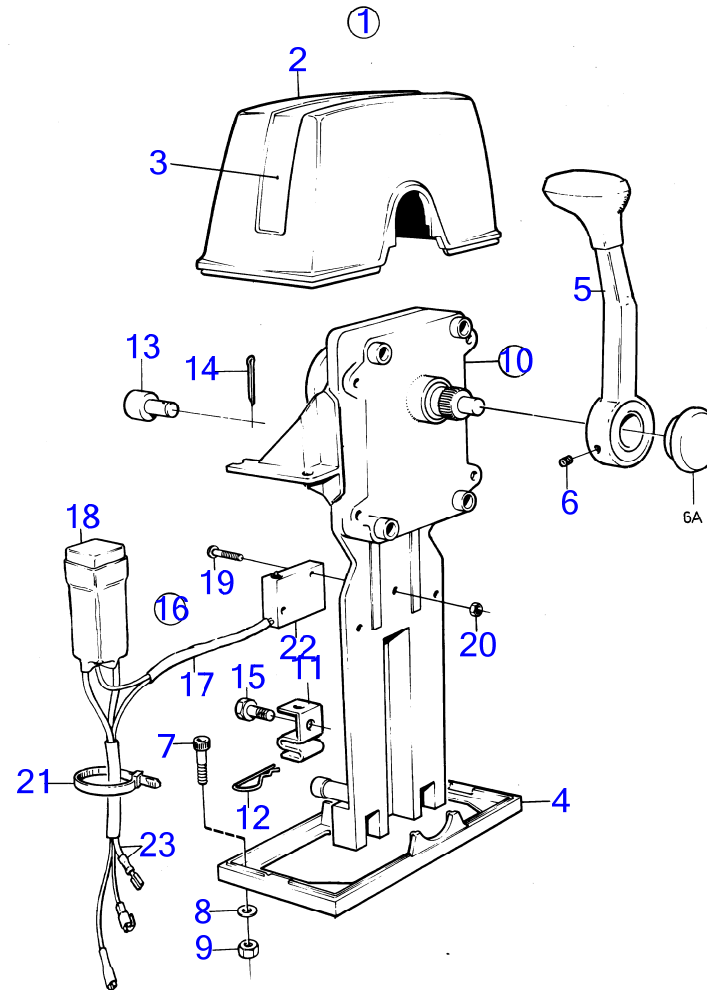

7602

AQ120B, AQ125A, AQ140A, BB140A

RÉF	No Pièce	QTÉ	DÉSIGNATION	NOTES
1	851603	1	Kit montage	Double
2	839477	1	· Gaine extérieure	
3		1	· Autocollant	
4	839479	1	· Tôle	
5		2	· Levier	
6	839693	2	· Vis verrouillage	
7	947671	4	· Vis à six pans creux	
8	960138	4	· Rondelle	
9	955780	4	· Écrou hexagonal	
10	851600	2	Commande	
11	853423	2	· Retenue	
12	852924	2	· Clip	
13	839638	2	· Dé	
14	17253	2	· Goupille fendue	
15	839664	2	Vis	
16	839641	2	Contact posit.neutre	
17	(839619)	2	· Kit cables	Référence hors de gamme
18	1501832	2	· Relais	
19	946177	4	· Vis empreinte crucif	
20	947536	4	· Écrou hexagonal	
21	948210	X	· Serre-câble	
22	850200	2	· Interrupteur à bascu	
23		X	cables et cosses	Voir groupe 3