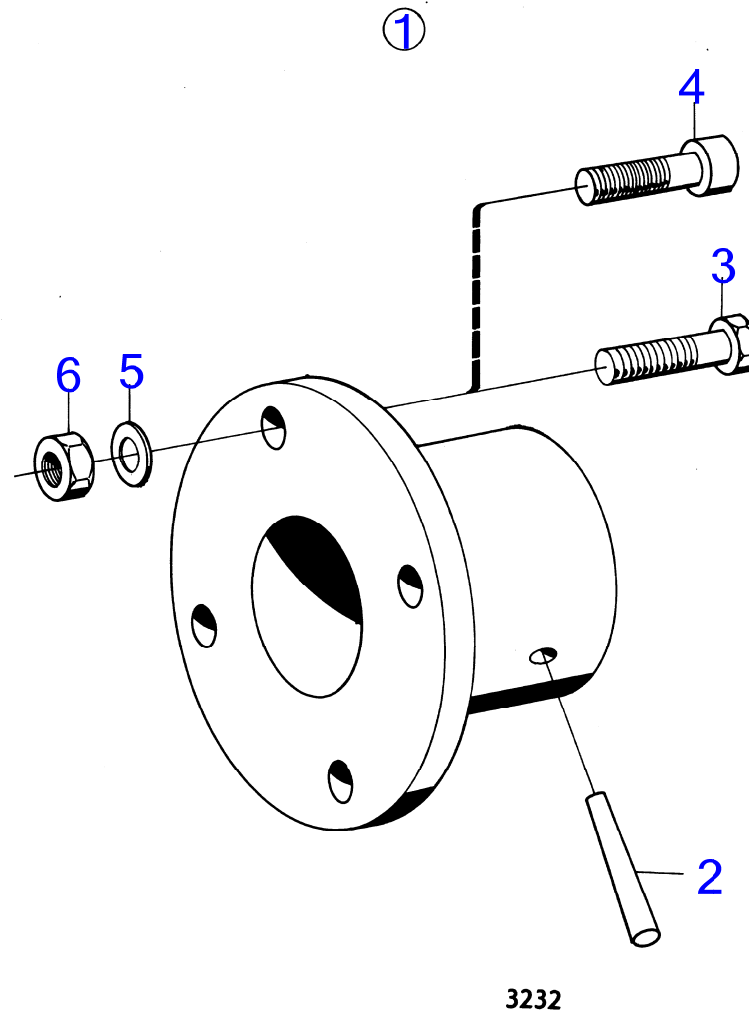

AQ120B, AQ125A, AQ140A, BB140A

RÉF	No Pièce	QTÉ	DÉSIGNATION	NOTES
1	806383	1	Bride accouplement	Preperce.
2	907599	1	· Goupille conique	
3	955319	4	· Vis à tête hexagonal	
4	959239	4	· Vis à six pans creux	
5	941908	4	· Rondelle élastique	
6	955783	4	· Écrou hexagonal