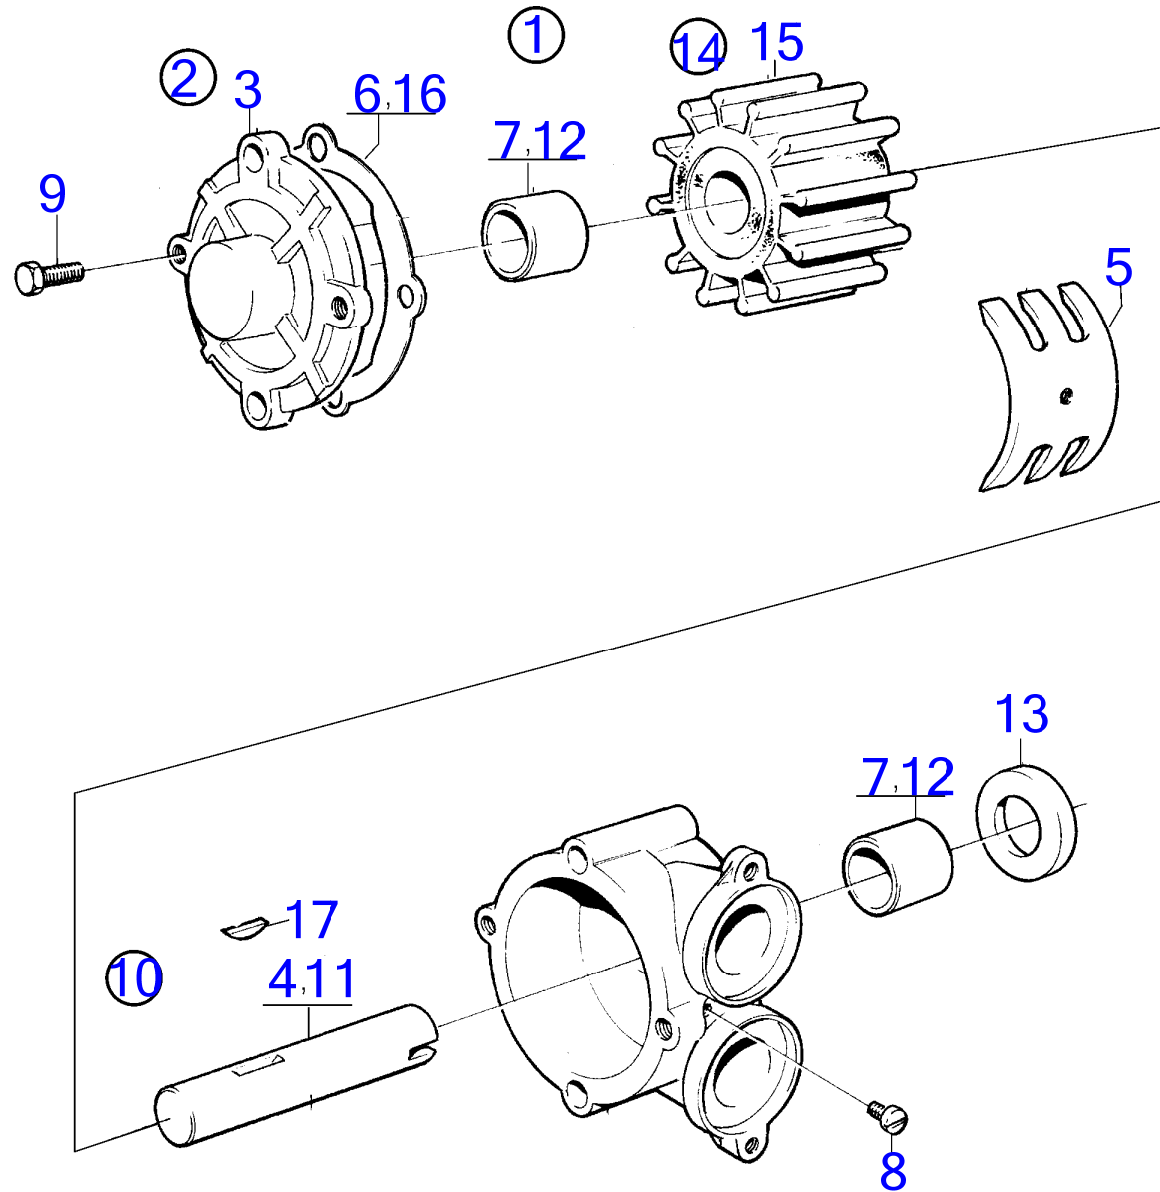

RÉF	No Pièce	QTÉ	DÉSIGNATION	Voir	NOTES
1	828026	1	Pompe eau mer		Remp. par 855578
	855578	1	Pompe eau mer		
			· bulletin P-26-6-5	P-26-6-5-EN	Nouveaux kits pour pompes à eau de mer
2	21951382	1	·		
3		1	· Gaine extérieure		
4		1	· Arbre		
5		1	· Came		
6	855901	1	· Joint		
7		1	· Bague		
8	(808285)	1	· Vis		Référence hors de gamme
9	969405	2	· Vis à 6 pans creux		
10	21951437	1	·		
11		1	· Arbre		
12		1	· Bague		
13	827247	1	· Bague étanchéité		
14	875575	1	· Kit impulseur		Remplacé par le numéro de référence suivant
15	21951350	1	· Kit impulseur		
16	855901	1	· Joint		
17	808007	1	· Clavette woodruff