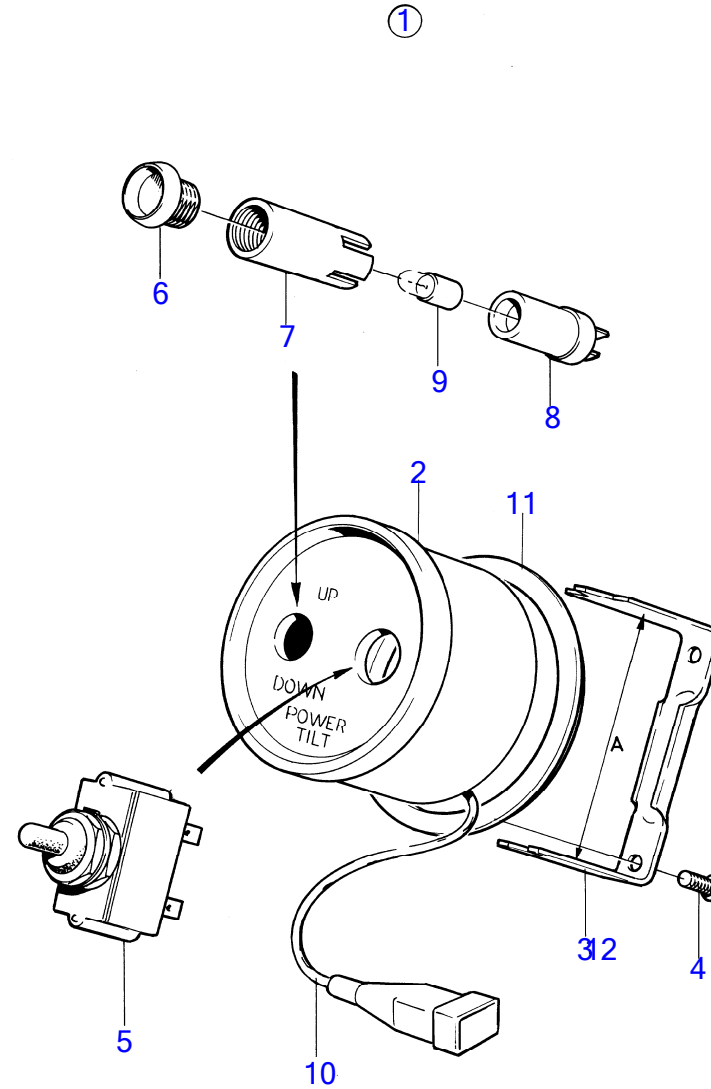

4656

AQ120B, AQ125A, AQ140A, BB140A

RÉF	No Pièce	QTÉ	DÉSIGNATION	NOTES
1	(850376)	1	Tableau de bord	24V, Référence hors de gamme
2		1	· tableau	
3	850372	1	· Fixation en u	A=60mm
4	944201	2	· Vis empreinte crucif	
5	814322	1	· Interrupteur à bascu	
6	827766	1	· Verre	
7	819350	1	· Manchon	
8	808175	1	· Porte-lampe	
9	182059	1	· Ampoule	24V
10	839426	1	· Faisceau de câble	
11	(843603)	1	Bague intermédiaire	Alt, Référence hors de gamme
12	(843602)	1	Fixation en u	Alt A=65mm, Référence hors de gamme