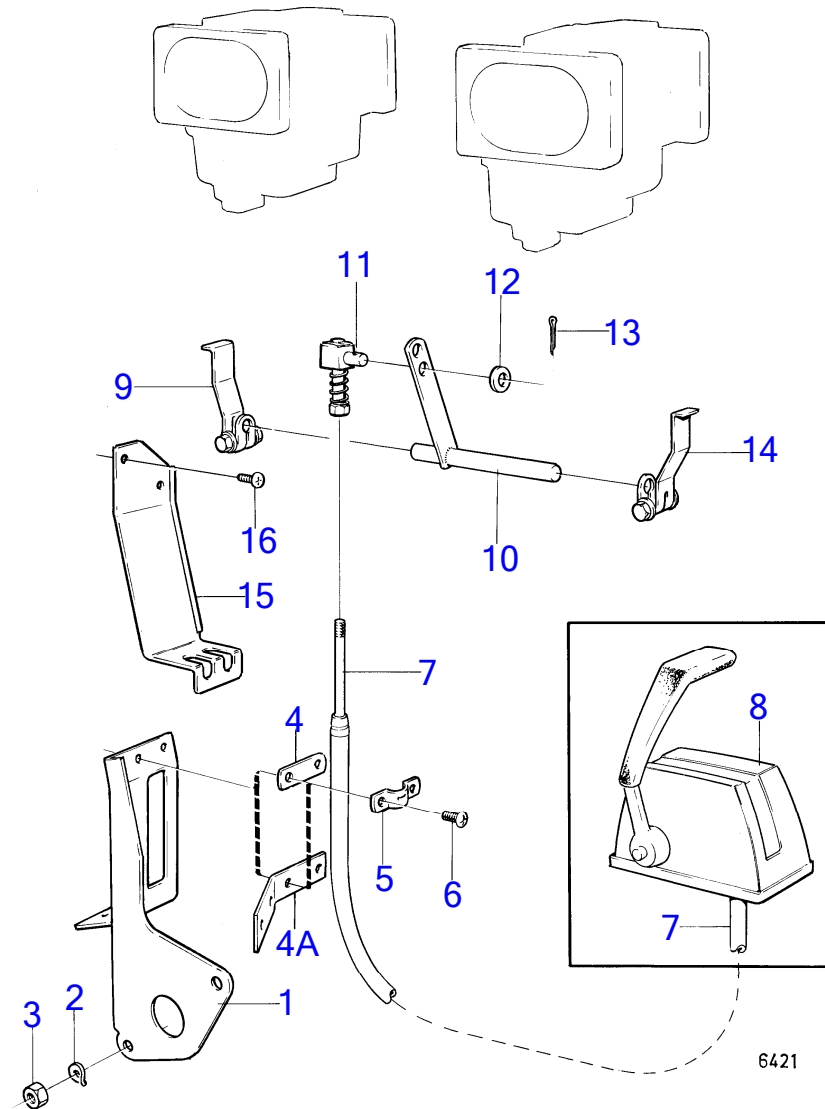

AQ125A

RÉF	No Pièce	QTÉ	DÉSIGNATION	NOTES
1	834435	1	Console	Pour AQ140A, BB140A le support de commande 850181 + 2 VIS 940199 + 2 vis 946753 + 2 rondelles 941907 sont utilises., MO 7679/013489- pour AQ125A le support de commande 855268 + 2 vis 940199 + 2 vis 946753 + 2 rondelles 941907 sont utilises.
	855268	1	Pompe d'accélération	
2	941906	2	Rondelle élastique	
3	955781	2	Écrou hexagonal	Voir groupe 3
4A	841924	1	Fixation de commande	MO 7650501-, spec 867650 USA. MO 7679501-, spec 867679 USA. MO 7680501-, spec 867680 Europa., (841925)
5	21471054	1	Console	
6	831838	2	Vis	
7		X	cable de commande	Voir groupe 9
8		X	commande	Voir groupe 9
11	841275	1	Dé	(804312)
12	940191	1	Rondelle	
13	907834	1	Goupille fendue	(17276)