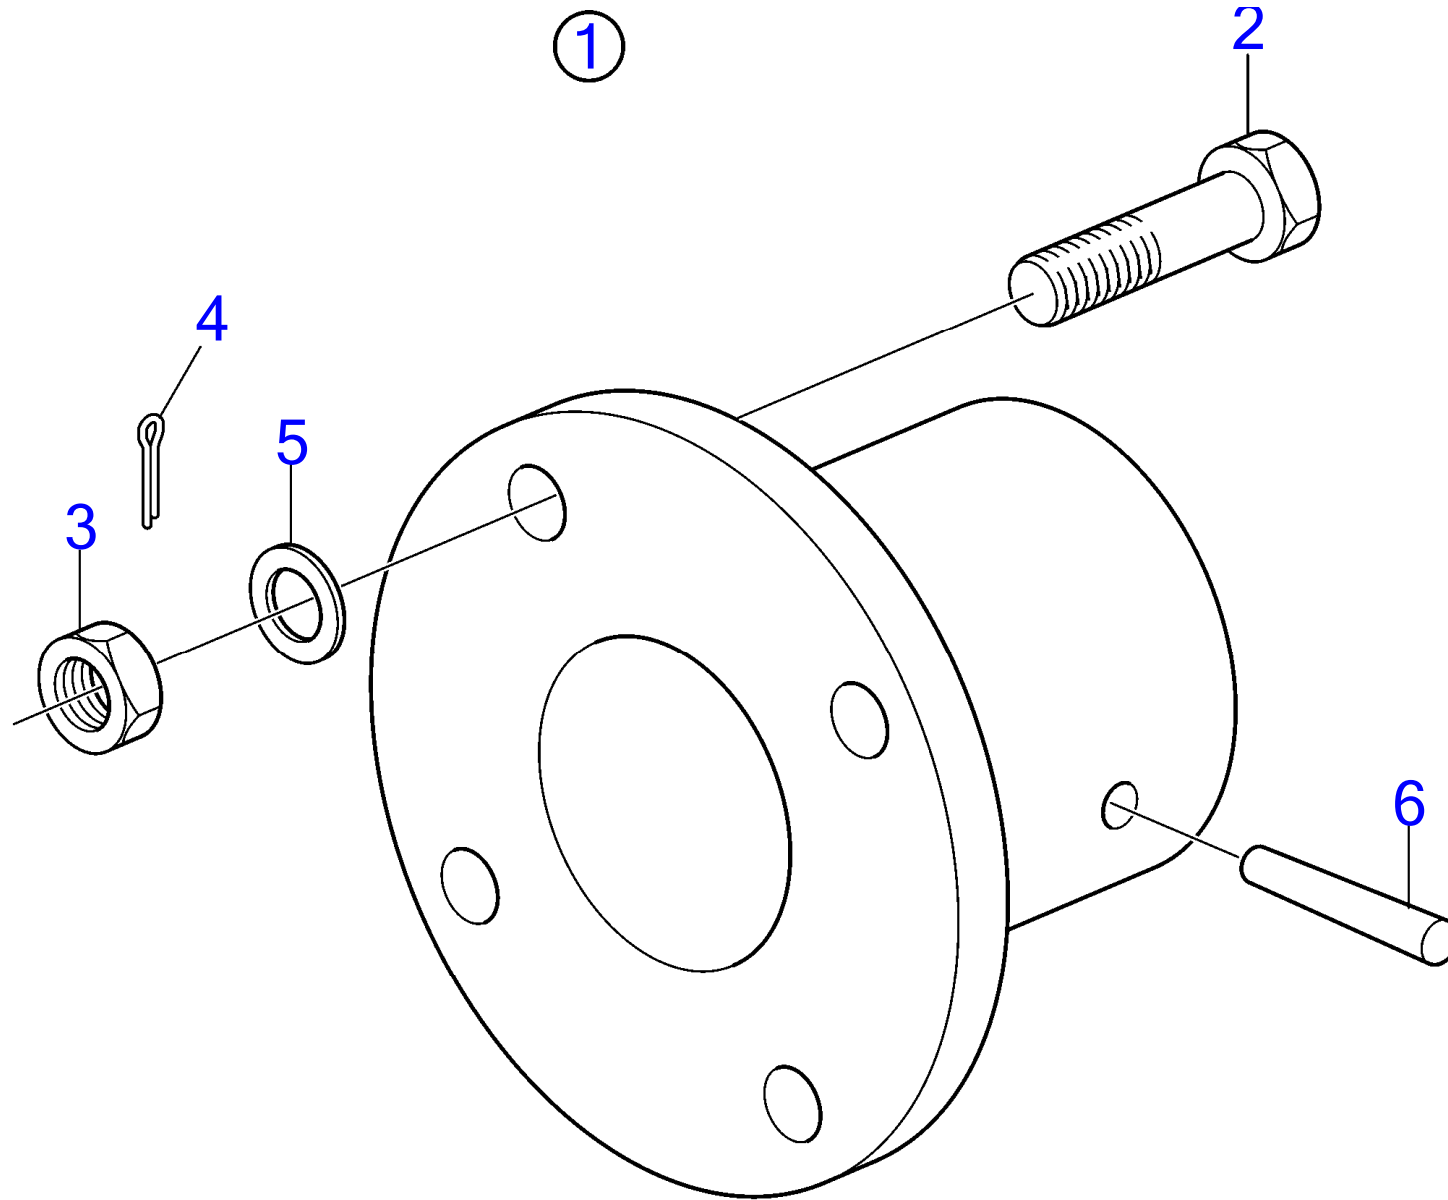

AQ120B, AQ125A, AQ140A, BB140A

RÉF	No Pièce	QTÉ	DÉSIGNATION	NOTES
1	(828388)	1		30mm alesage pour arbre porte-helice., Réféence hors de gamme
2	955692	4	· Vis à tête hexagonal	L=32mm
3	955883	4	· Écrou crénelé	
4	907834	4	· Goupille fendue	
5	941909	4	· Rondelle élastique	
6	907617	1	· Goupille conique