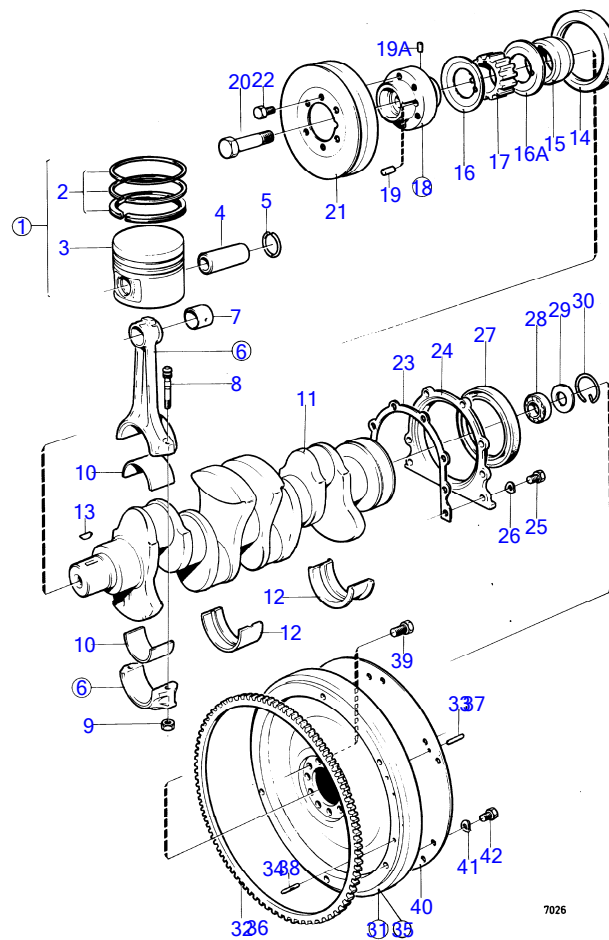

BB140A

RÉF	No Pièce	QTÉ	DÉSIGNATION	Voir	NOTES
20	(828039)	1	Vis		Référence hors de gamme
21	1219147	1	Poulie		
22	946544	6	Vis à embase		(945414)
23	463829	1	Joint		
24	463263	1	Bride étanchéité		
25	955271	6	Vis à tête hexagonal		
26	941906	6	Rondelle élastique		
27	430118	1	Bague étanchéité		
28	11009	1	Roulement billes		
29	(418663)	1	Tôle protection		Référence hors de gamme
30	191848	1	Circlip		
31	1326334	1	Volant moteur		AQ125A MO 7546501/XXXX-. AQ125A USA MO 7545817/XXXX-., Remplace par 1336119 + 855389.
32	1326333	1	· Couronne		
33	191873	3	· Goupille guide		
34	(1219286)	2	· Goupille cylindrique		Référence hors de gamme
35	(1336119)	1	Volant moteur		Référence hors de gamme
36	1326333	1	· Couronne		
37	950543	3	· Goupille cylindrique		
38	(1332078)	2	· Goupille cannelée		Référence hors de gamme
39	946379	8	Vis à tête hexagonal		
40	841895	1	Amortisseur		AQ125A USA MO-76501860. AQ125A USA MO-767915117., Remp. par 855389
	855389	1	Amortisseur		AQ125A USA MO 76501861-. AQ125A USA MO 767915118-
41	941907	6	Rondelle élastique		
42	955295	6	Vis à tête hexagonal		