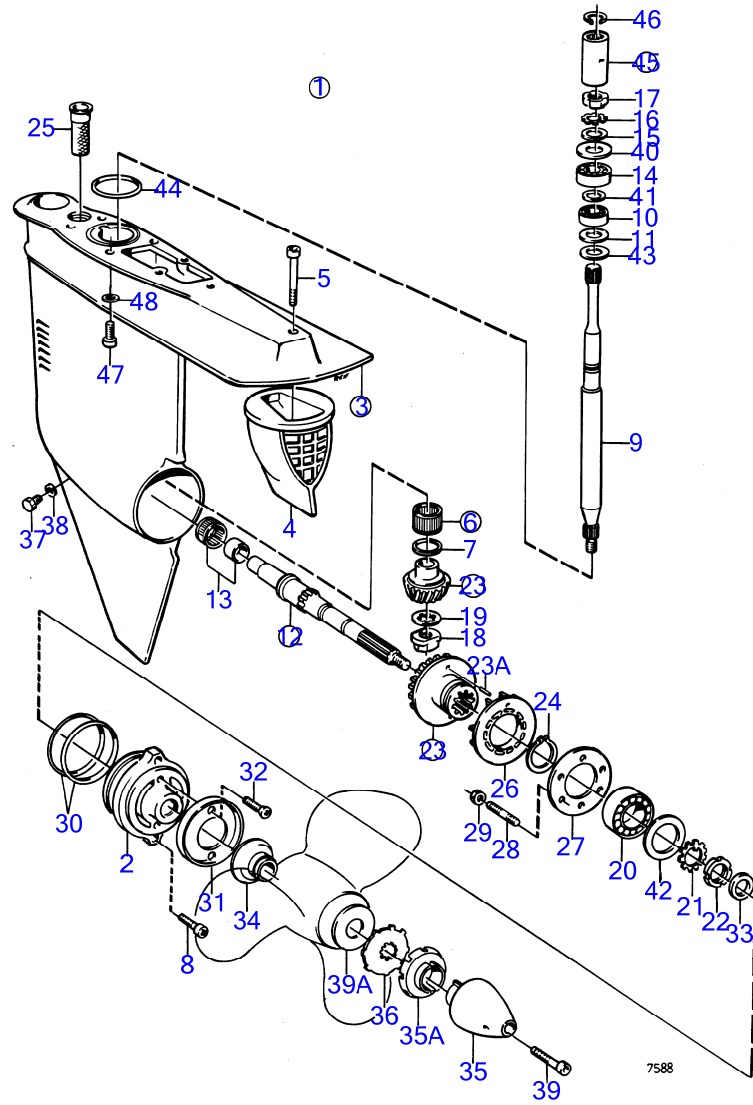

RÉF	No Pièce	QTÉ	DÉSIGNATION	NOTES
1	853424	1	Rapport inférieur	Inclus dans transmission AQ 850831., Pour AQ120B., Rapport 2,15:1
2	832722	1	· Ensemble tournant	
3	875433	1	· Carter boîte vitesse	
4	832580	1	· · Sortie d'échappement	
5	959450	1	· · Vis à six pans creux	
6	183497	1	· · Roulement aiguilles	
7		1	· · · rondelle	
8	941812	2	· · Vis à six pans creux	
9	832555	1	· Arbre intermédiaire	
10	183374	1	· Roulement billes	
11	941832	X	· Cale réglage	E=0,05mm
	941833	X	· Cale réglage	E=0,20mm
12	875440	1	· Arbre hélice	
13	183390	1	· · Douille à aiguilles	
14	11072	1	· Roulement à rouleaux	
15	897387	1	· Bague serrage	
16	907023	1	· Rondelle verrouillag	
17	906633	1	· Écrou rond	
18	814164	1	· Écrou	
19	814165	1	· Rondelle	
20	181366	1	· Roulement billes	
21	907025	1	· Rondelle verrouillag	
22	906635	1	· Écrou rond	
23	832725	1	· Bague butée	
	(832632)	1	· Jeu pignons	Référence hors de gamme, Rapport 2,15:1
23A	948407	X	· · Goupille tubulaire	
24	914474	1	· Circlip	
25			·	
28	953449	6	· Goujon	
29	955825	6	· Écrou hexagonal	
30	925261	2	· Joint torique	
31	875805	1	· Kit bague de zinc	(832524)
32	940203	2	· · Vis	
33	897426	2	· Bague étanchéité	
34	839534	1	· Coupe-filin	
35		1	· cone d'helice	Remplace par 850785 851261.
	850785	1	· Cone d'hélice	
35A	851261	1	· Rondelle entretoise	Pour les helices avec moyeu court, PZ 28015547-
37	839354	1	· Tampon	PZ2785180-
38	955974	1	· Joint torique	PZ2785180-
39	850889	1	· Vis	
39A	850888	1	· Rondelle plastique	
40	944522	X	· Cale réglage	E=0,05mm
	42981	X	· Cale réglage	E=0,10mm
	42980	X	· Cale réglage	E=0,35mm
41	944970	X	· Cale réglage	E=1,60mm