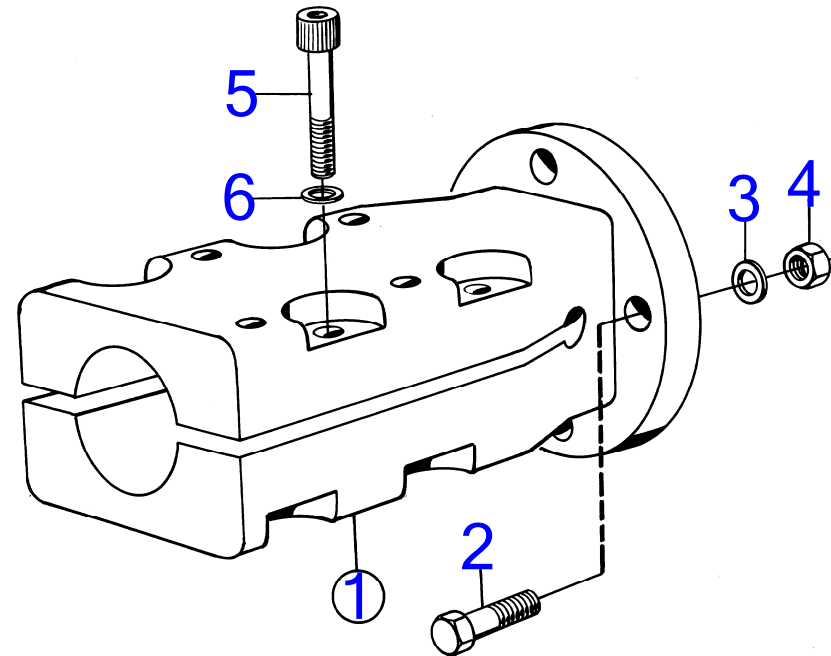

4623

AQ120B, AQ125A, AQ140A, BB140A

RÉF	No Pièce	QTÉ	DÉSIGNATION	NOTES
1	828390	1	Accouplem.p.serrage	30mm alesage pour arbre porte-helice.
2	955693	4	· Vis à tête hexagonal	L=38mm
	955691	4	· Vis à tête hexagonal	L=25mm
3	941909	4	· Rondelle élastique	
4	950375	4	· Contre-écrou	
5	948670	8	· Vis à six pans creux	
6	947345	8	· Rondelle	