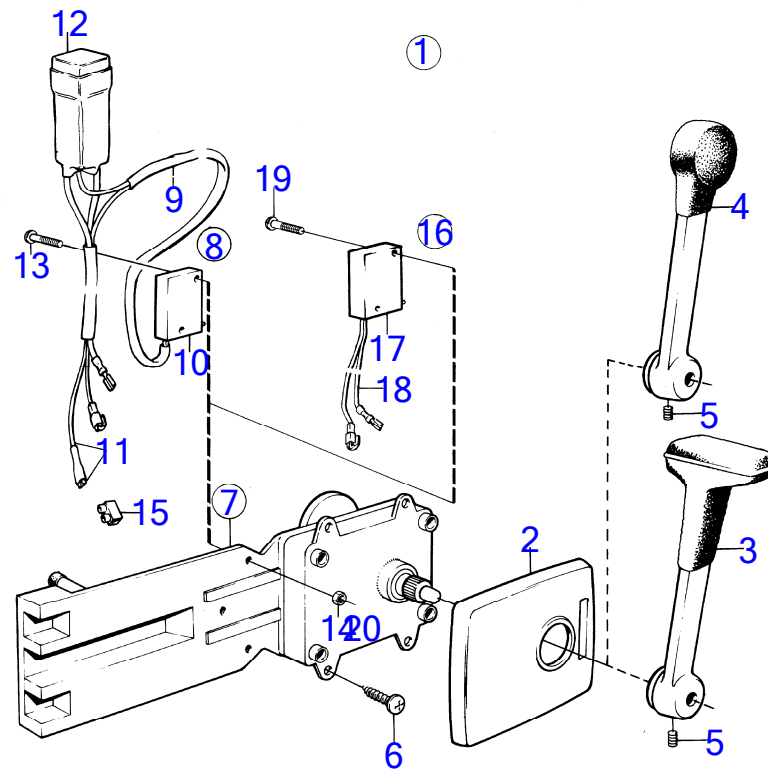

4806

AQ120B, AQ125A, AQ140A, BB140A

RÉF	No Pièce	QTÉ	DÉSIGNATION	NOTES
1	839516	1	Kit montage	Pour voilier., Remp. par 851605
2	839518	1	· Gaine extérieure	
4	839521	1	· Levier	Pour voilier.
5	(946786)	1	· Vis butée	M5, Référence hors de gamme
	839693	1	· Vis verrouillage	M8
6	955142	4	· Vis empreinte crucif	
7	839469	1	Commande	Montaget en tete remplace par 851600., Montage lateral remplace par 851601.
8	839641	1	Contact posit.neutre	AQ140EUR, AQ145EUR, BB140., Poste de commande 1.
9	(839619)	1	· Kit cables	Référence hors de gamme
10	850200	1	· Interrupteur à bascu	
11		X	· cables et cosse de cable	Voir groupe 3
12	1501832	1	· Relais	(839367)
13	946177	2	· Vis empreinte crucif	
14	947536	2	· Écrou hexagonal	
15		1	· Accouplement	
16	828414	1	Contact posit.neutre	D40., Poste de commande 1.
	828378	1	Contact	AQ140EUR, AQ145EUR, BB140., D40., Poste de commande 2.
17	850200	1	· Interrupteur à bascu	
18		X	· cables et cosse de cable	Voir groupe 3
19	946177	2	· Vis empreinte crucif	
20	947536	2	· Écrou hexagonal	

7742840-90-15871B

4806
www.dbmoteurs.fr

Upd:2014-09-24

AQ120B, AQ125A, AQ140A, BB140A