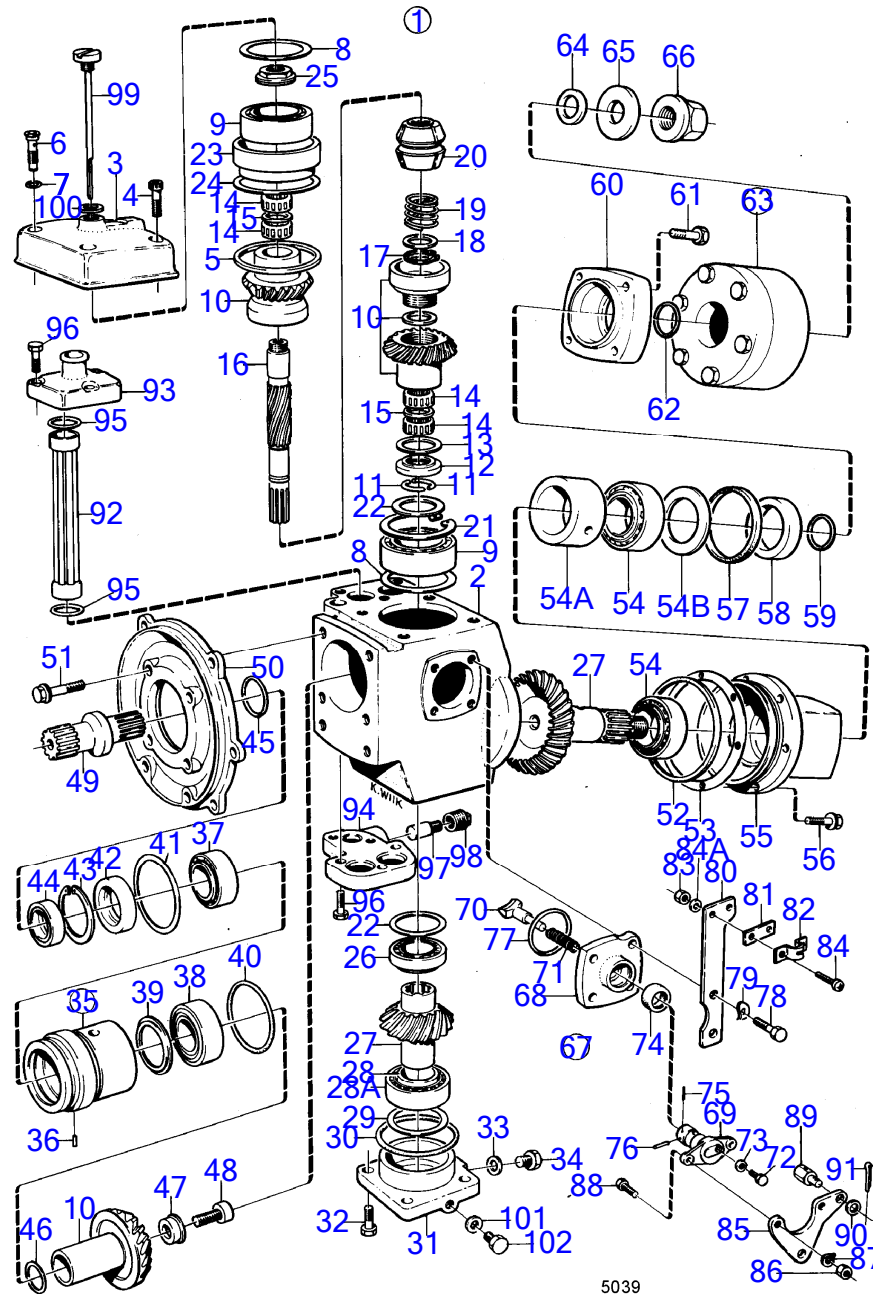

RÉF	No Pièce	QTÉ	DÉSIGNATION	Voir	NOTES
1	850413	1	Inverseur marche		Rapport 1,92:1
2	(850414)	1	· Carter boîte vitesse		Référence hors de gamme
3	832667	1	· Couvercle boîte vite		(832668)
4	956585	3	· Vis à six pans creux		
5	832669	1	· Joint		
6	814643	1	· Vis creuse		
7	955989	1	· Joint torique		
8	943866	X	· Cale réglage		E=0,1mm
	943867	X	· Cale réglage		E=0,2mm
	943868	X	· Cale réglage		E=0,4mm
9	183729	2	· Roulement billes		
10	839027	1	· Jeu pignons		
11	897312	2	· Anneau verrouillage		
12	850422	1	· Bague entretoise		
13	852433	1	· Rondelle usure		(850243)
14	181359	4	· Couronne à aiguilles		
15	(897308)	2	· Bague entretoise		Référence hors de gamme
16	897385	1	· Arbre		
17	951077	1	· Circlip		
18	26411	1	· Cale réglage		
19	813970	1	· Ressort		
20	852949	1	· Manchon guidage		(852548)
21	850433	1	· Circlip		
22	949071	X	· Cale réglage		E=0,1mm
	949072	X	· Cale réglage		E=0,15mm
	949073	X	· Cale réglage		E=0,35mm
	949074	X	· Cale réglage		E=0,50mm
23	832644	1	· Manchon de palier		
24	946179	1	· Cale réglage		E=0,1mm
	943870	X	· Cale réglage		E=0,2mm
25		1	· écrou		
	839332	X	· Écrou		Alt E=2,10mm
	839333	X	· Écrou		Alt E=2,37mm
	839334	X	· Écrou		Alt E=2,65mm
26	(184165)	1	· Roulement à rouleaux		Référence hors de gamme
27	(850415)	1	· Jeu pignons		Référence hors de gamme
28	181303	1	· Bague intérieure		(183840)
28A	181304	1	· Coupelle		(183840)
29	87655	X	· Cale réglage		E=0,1mm
	191840	X	· Cale réglage		E=0,15mm
	87654	X	· Cale réglage		E=0,35mm
30	925256	1	· Joint torique		
31	(850272)	1	· Couvercle palier		Référence hors de gamme
32	946329	4	· Vis à embase		
33	957173	1	· Joint		
34	960628	1	· Tampon