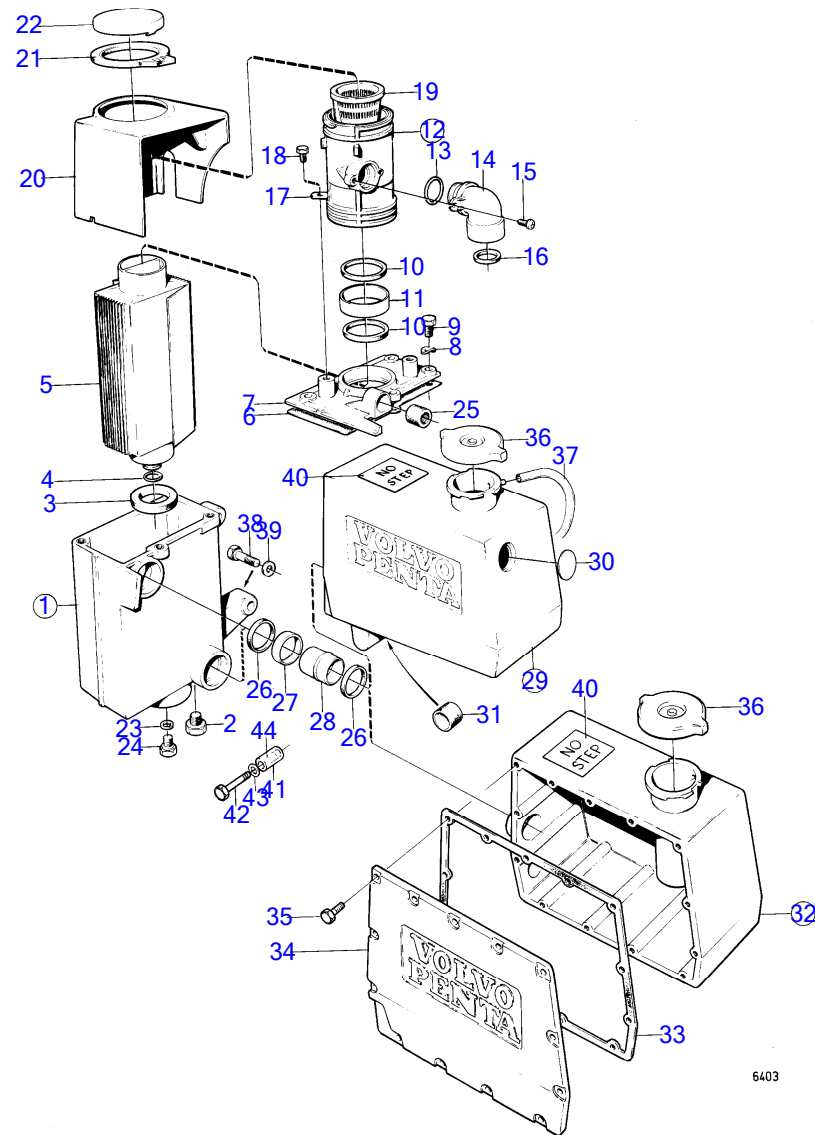

BB140A

RÉF	No Pièce	QTÉ	DÉSIGNATION	Voir	NOTES
1	831924	1	Isolant		
2	952076	1	Tampon		
3	831891	1	Bague support		
4	955976	1	Joint torique		
5	831713	1	Cartouche		
6	831893	1	Joint		
7	831890	1	Gaine		
8	941907	4	Rondelle élastique		
9	955295	4	Vis à tête hexagonal		
10	831892	2	Bague étanchéité		
11	831911	1	Douille entretoise		
12	831909	1	Boitier crepine		
13	955995	1	Joint torique		
14	831931	1	Raccord		
15	955127	2	Vis empreinte crucif		
16	418412	1	Bague étanchéité		
				15776	
17	(831917)	2	Plaque de serrage		Référence hors de gamme
18	955271	2	Vis à tête hexagonal		
19	831910	1	Crépine de fond		
20	(834405)	1	Gaine extérieure		Référence hors de gamme
21	834476	1	Bague serrage		
22	834576	1	Gaine		
23	18836	1	Joint		
24	947735	1	Tampon		
25	(841555)	1	Support		(831894), Référence hors de gamme
26	430020	4	Bague étanchéité		
				15776	
27	831914	2	Douille entretoise		
28	831897	2	Tuyau de connexion	15776	
32	(841148)	1	Vase expansion		Référence hors de gamme, MOXXXX/183185-
33	841149	1	Joint		
34		1	couvercle		
35	955141	13	Vis empreinte crucif		
36	829205	1	Gaine		
37	192618	X	Flexible		L=500mm MO-XXXX/183184
38	955299	3	Vis à tête hexagonal		
39	955894	3	Rondelle		
40	841144	1	Autocollant		
41	941149	1	Flexible		MOXXXX/183185-
42	955285	1	Vis à tête hexagonal		MOXXXX/183185-

7742840-26-15777C

6403
www.dbmoteurs.fr

Upd:2014-09-24

AQ120B, AQ125A, AQ140A, BB140A