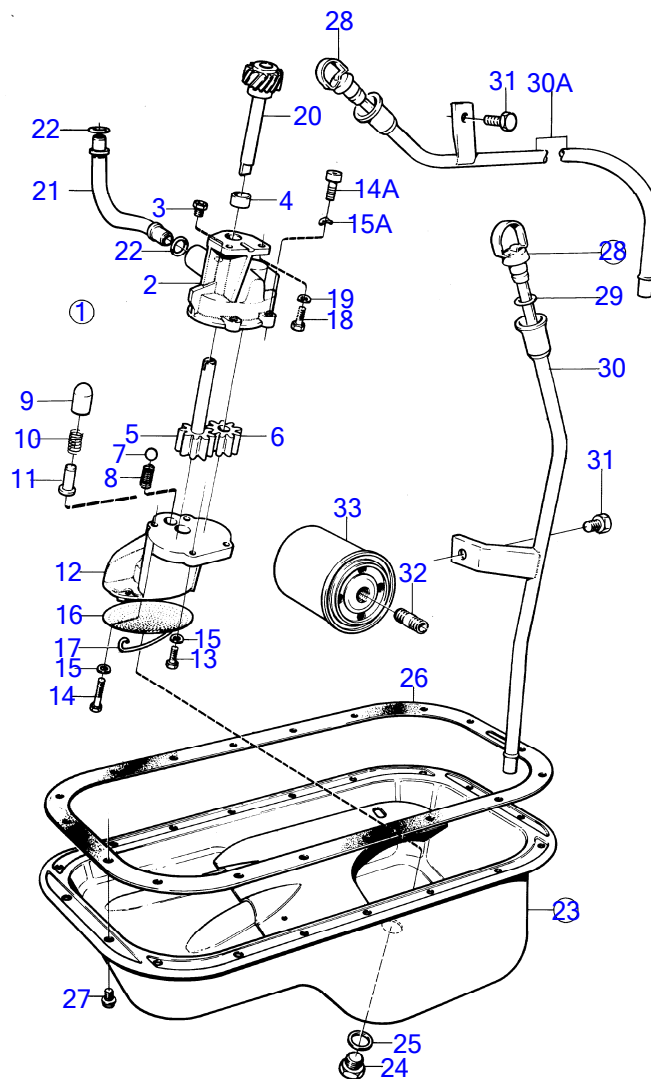

5351

AQ120B

RÉF	No Pièce	QTÉ	DÉSIGNATION	Voir	NOTES
1	(1219946)	1	Pompe huile		AQ120B sauf USA MO-85861849/XXXX. BB140A MO-85874154/XXXX. AQ120B USA MO-85885754/XXXX. AQ145A MO-85891624/XXXX., (463865), Référence hors de gamme
	1276336	1	Pompe huile		AQ120B sauf USA MO85861850/XXXX-. BB140A MO85874155/XXXX-. AQ120B USA MO85885755/XXXX-. AQ145A MO85891625/XXXX-.
2		1	· boîtier		
3	463963	1	· Valve		
4	415311	1	· Duille guide		
5	(430112)	1	· Vitesse		AQ120B sauf USA MO-85861849/XXXX. BB140A MO-85874154/XXXX. AQ120B USA MO-85885754/XXXX. AQ145A MO-85891624/XXXX., Référence hors de gamme
	(1276171)	1	· Vitesse		AQ120B sauf USA MO85861850/XXXX-. BB140A MO85874155/XXXX-. AQ120B USA MO85885755/XXXX-. AQ145A MO85891625/XXXX-., Référence hors de gamme
6	430114	1	· Vitesse		
9	(1332053)	1	· Piston		(1219532) nouv. mod., Référence hors de gamme
10	(1219536)	1	· Ressort		Nouv. mod., Référence hors de gamme
11	(1219666)	1	· Goupille guide		Nouv. mod., Référence hors de gamme
12	(1219947)	1	· Gaine extérieure		AQ120B sauf USA MO-85861849/XXXX. BB140A MO-85874154/XXXX. AQ120B USA MO-85885754/XXXX. AQ145A MO-85891624/XXXX., (463773), Référence hors de gamme
		1	· Partie inférieure		AQ120B sauf USA MO85861850/XXXX-. BB140A MO85874155/XXXX-. AQ120B USA MO85885755/XXXX-. AQ145A MO85891625/XXXX-.
13	955514	2	· Vis à tête hexagonal		AQ120B sauf USA MO-85861849/XXXX. BB140A MO-85874154/XXXX. AQ120B USA MO-85885754/XXXX. AQ145A MO-85891624/XXXX.
14	940158	2	· Vis à tête hexagonal		AQ120B sauf USA MO-85861849/XXXX. BB140A MO-85874154/XXXX. AQ120B USA MO-85885754/XXXX. AQ145A MO-85891624/XXXX.
14A	942247	4	· Vis à six pans creux		AQ120B sauf USA MO85861850/XXXX-. BB140A MO85874155/XXXX-. AQ120B USA MO85885755/XXXX-. AQ145A MO85891625/XXXX-.
15	941906	4	· Rondelle élastique		AQ120B sauf USA MO-85861849/XXXX. BB140A MO-85874154/XXXX. AQ120B USA MO-85885754/XXXX. AQ145A MO-85891624/XXXX.
15A	941906	4	· Rondelle élastique		AQ120B sauf USA MO85861850/XXXX-. BB140A MO85874155/XXXX-. AQ120B USA MO85885755/XXXX-. AQ145A MO85891625/XXXX-.
16	(418288)	1	· Crépine de fond		AQ120B sauf USA MO-85861849/XXXX. BB140A MO-85874154/XXXX. AQ120B USA MO-85885754/XXXX. AQ145A MO-85891624/XXXX., Référence hors de gamme
17	(418289)	1	· Étrier verrouillage		AQ120B sauf USA MO-85861849/XXXX. BB140A MO-85874154/XXXX. AQ120B USA MO-85885754/XXXX. AQ145A MO-85891624/XXXX., Référence hors de gamme
18	955296	2	Vis à tête hexagonal		
19	941907	2	Rondelle élastique		
20	(463365)	1	Arbre	15766	Référence hors de gamme
21	(1266945)	1	Tuyau		AQ120B sauf USA MO-85861849/XXXX. BB140A MO-85874154/XXXX. AQ120B USA MO-85885754/XXXX. AQ145A MO-85891624/XXXX., (463401), Référence hors de gamme
	(1276106)	1	Conduit pression		AQ120B sauf USA MO85861850/XXXX-. BB140A MO85874155/XXXX-. AQ120B USA MO85885755/XXXX-. AQ145A MO85891625/XXXX-., Référence hors de gamme
22	829714	2	Bague étanchéité		(418360)
23	841367	1	Carter huile		(463726)
24	948187	1	· Tampon		
25	18818	1	· Joint		
26	463587	1	Joint		AQ125B MO 85861751/XXXX-. AQ125B USA MO 85884905/XXXX-. AQ140A MO 85873996/XXXX-. AQ145A MO 85891051/XXXX-., (1266082)
27	944926	18	Vis à embase		
28	(1276115)	1	Jauge d'huile		Anc. mod. (1266286), Référence hors de gamme
	855600	1	Jauge d'huile		Nouv. mod.
29	949187	1	Joint torique		Anc. mod. (955972)
30	(834956)	1	Tuyau		Anc. mod., Référence hors de gamme
30A	(841482)	1	Tuyau		Nouv. mod., Référence hors de gamme
31	940199	1	Vis à tête hexagonal		
32	(418440)	1	Raccord		Voir groupe 2B, Référence hors de gamme

7742840-21-15764B

5351
www.dbmoteurs.fr