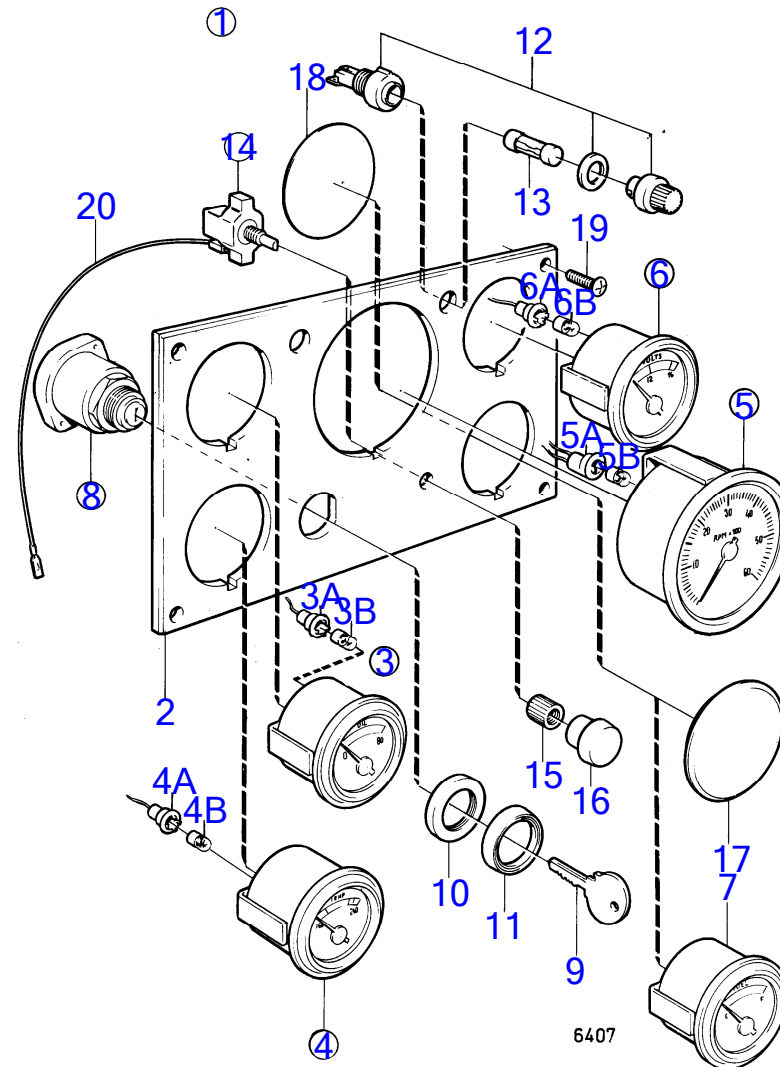

RÉF	No Pièce	QTÉ	DÉSIGNATION	Voir	NOTES
1	(841096)	1	Tableau de bord		Référence hors de gamme
2	(841075)	1	· Tôle instrument		Référence hors de gamme
3	(835655)	1	· Tableau bord		Référence hors de gamme
3A	841954	1	· · Porte-lampe		
3B	(192451)	1	· · Ampoule		Référence hors de gamme
4	(835654)	1	· Thermometre		Référence hors de gamme
4A	841954	1	· · Porte-lampe		
4B	(192451)	1	· · Ampoule		Référence hors de gamme
5	835653	1	· Compte-tours		Remplace par compte-tours 841938 + instructions de montage.
	841938	1	· Compte-tours		
5A	(841969)	1	· · Porte-lampe		Référence hors de gamme
5B	(192451)	1	· · Ampoule		Référence hors de gamme
6	(835661)	1	· Ampèremètre		Référence hors de gamme
6A	841954	1	· · Porte-lampe		
8	824963	1	· Verrouillage de déma		
9	(831606)	2	· · Clé		Indiquer le code de cle a la commande, Référence hors de gamme
			bulletin P-36-4-1	P-36-4-1-EN	Numéros de référence annulés pour les clés
10	(831536)	1	· Écrou		Référence hors de gamme
11	(827769)	1	· Collerette		Référence hors de gamme
12	841073	2	· Porte-fusible		
13	841518	2	· Fusible		(841076)
14	(875819)	1	· Rupteur		Référence hors de gamme
15	843002	1	· · Écrou		
16	837726	1	· · Bouton		
17	835967	1	· Rondelle de recouvre		
18	835968	1	· Film		
19	944540	4	· Vis		
20		X	· cables et cosse de cable	15795