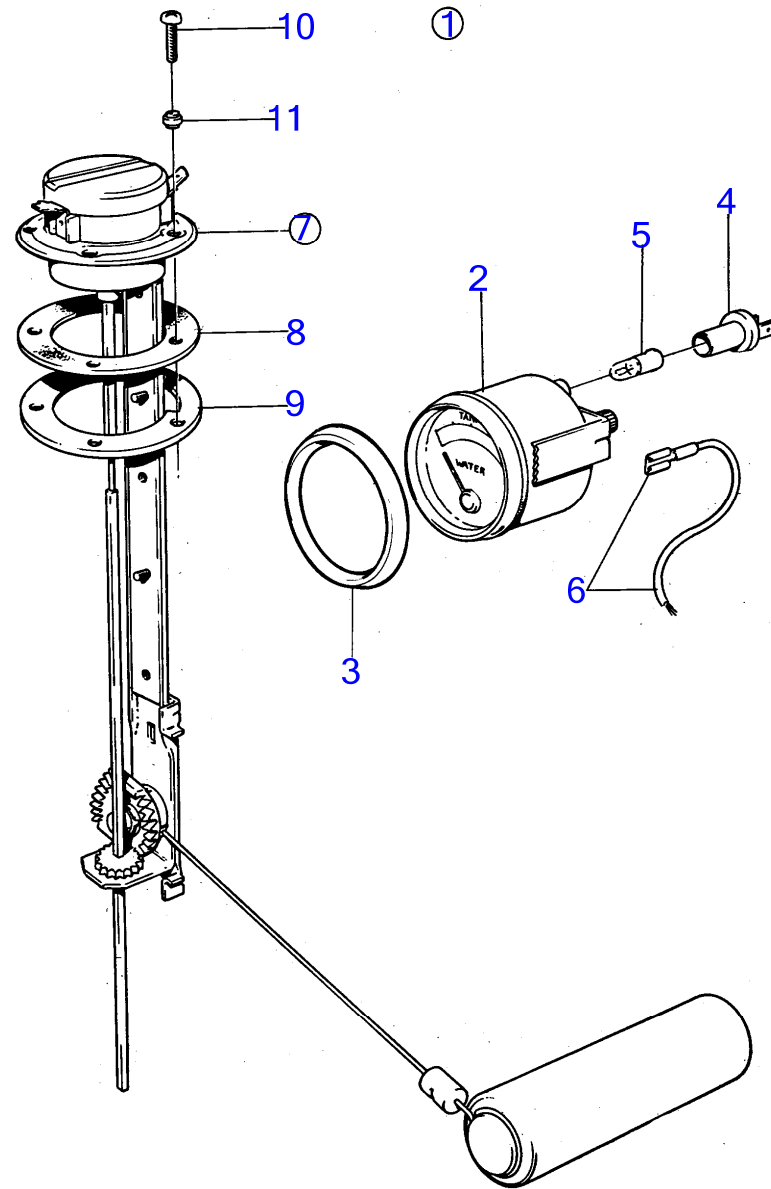

AQ120B, AQ125A, AQ140A, BB140A

RÉF	No Pièce	QTÉ	DÉSIGNATION	NOTES
1		1		24V
2	828633	1	· Jauge de réservoir	*
3	828542	1	· Bague frontale	*
4	808175	1	· Porte-lampe	
5	182059	1	· Ampoule	
6		X	· cables et cosses	Voir groupe 3
7	837999	1	· Palpeut	
8	89865	1	· Joint	
9	834480	1	· Bride	
10	956078	4	· Vis empreinte crucif	L=16mm
	956081	1	· Vis empreinte crucif	L=25mm
11	834481	5	· Joint	