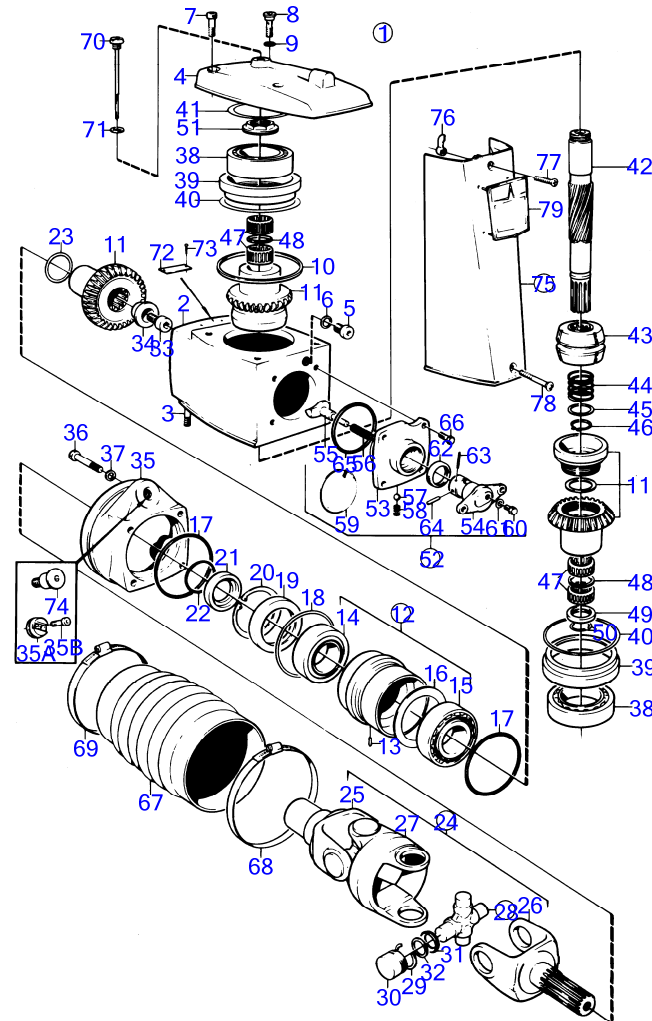

7448

RÉF	No Pièce	QTÉ	DÉSIGNATION	Voir	NOTES
1		1			Inclus dans transmission AQ 839400, 839401, 839402., Remplace par 1pc 851340, 1pc 851267.
	850460	1	Engrenage supérieur		Inclus dans transmission AQ 850354, 850356., Remplace par 1pc 851340, 1pc 851267., PZ-2898014
	851340	1	Engrenage supérieur		Inclus dans la transmission 851317, 851318, 852161., PZ2898015-
2	(832674)	1	· Isolant		Référence hors de gamme
3	941814	2	· Goujon, goujon filete cache	15817	
	832667	1	· Couvercle boite vite		
4					
5	814179	1	· Tampon		
6	897682	1	· Joint		
7	941807	3	· Vis à six pans creux		
8	814643	1	· Vis creuse		
9	955989	1	· Joint torique		
10	832669	1	· Joint		
11	839027	1	· Jeu pignons		
12	875425	1	· Presse-étoupe		
13	951940	1	· Goupille tubulaire		
14	183247	1	· Roulement à rouleaux		
15	183668	1	· Roulement à rouleaux		
16	897772	1	· Déflecteur d'huile		
17	925256	2	· Joint torique		
18	941826	X	· Cale réglage		E=0,05mm
	941827	X	· Cale réglage		E=0,2mm
	948230	X	· Cale réglage		E=0,35mm
19	839253	1	· Bague étanchéité		
20	914538	1	· Circlip		
21	832675	1	· Rondelle		
22	956000	1	· Joint torique		
23	943871	X	· Cale réglage		E=0,05mm
	943872	X	· Cale réglage		E=0,1mm
	943873	X	· Cale réglage		E=0,2mm
24	839028	1	· Cardan		
			bulletin P-44-1-5	P-44-1-5-EN	Joint cardan
25	897774	1	· Fourche		
			bulletin P-44-1-5	P-44-1-5-EN	Joint cardan
26	839026	1	· Fourche		
27	897706	1	· Pièce intermédiaire		
28	853255	2	· Croisillon		(897707)
29	(853331)	4	· Anneau verrouillage		Référence hors de gamme, (897776)
30		8	· roulement a aiguilles		
31		8	· bague de protection		
32		8	· bague en liege		
33	(851293)	1	· Vis		Référence hors de gamme, (945090)
34	839013	1	· Rondelle		
35	(832573)	1	· Bague serrage		Référence hors de gamme, Inclus dans transmission AQ 839400, 839401, 839402., PZ-2890112
	(839589)	1	· Bague serrage		Référence hors de gamme, Inclus dans transmission AQ 850354, 850356., PZ-2898014
	851265	1	· Bague serrage		Inclus dans la transmission 851317, 851318, 852161., PZ2898015-