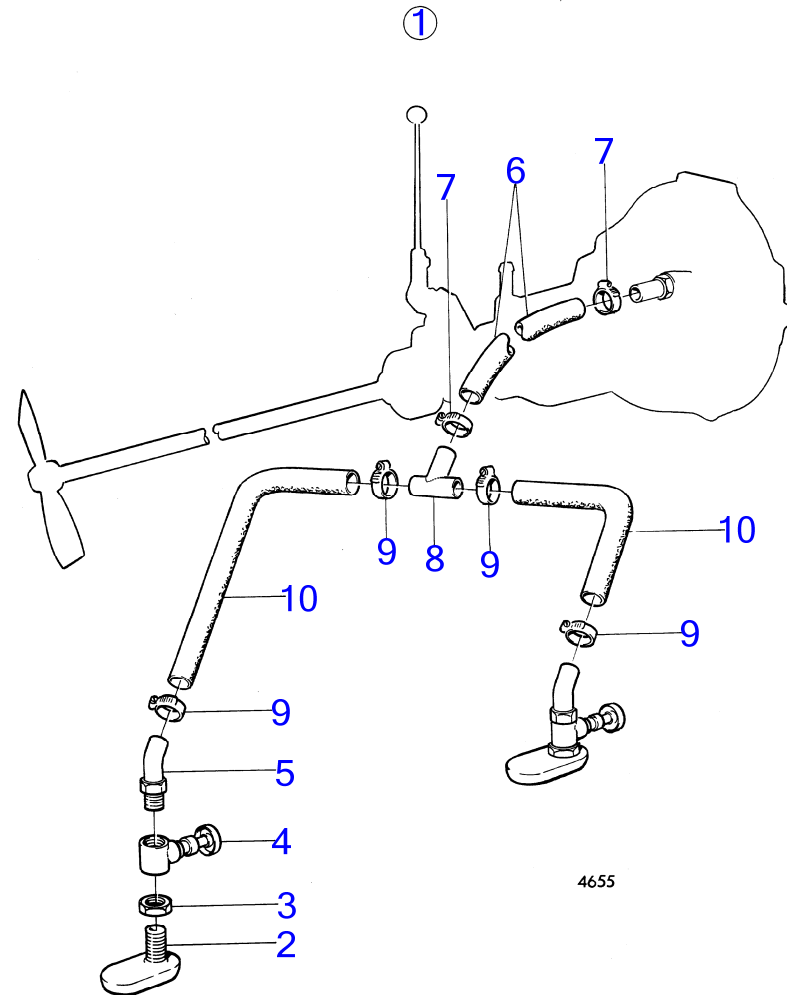

BB140A

RÉF	No Pièce	QTÉ	DÉSIGNATION	NOTES
2	836876	1	Crépine de fond	
3	836879	1	Écrou	
4	828239	1	Valve	
5	(827909)	1	Fixe-flexible	Référence hors de gamme
6	(827911)	1	Durit caoutchouc	L=1000mm, Référence hors de gamme
7	961668	2	Collier serrage	
8	(829513)	1	Tuyau-t	Référence hors de gamme
9	961669	X	Collier serrage	
10	941799	X	Flexible