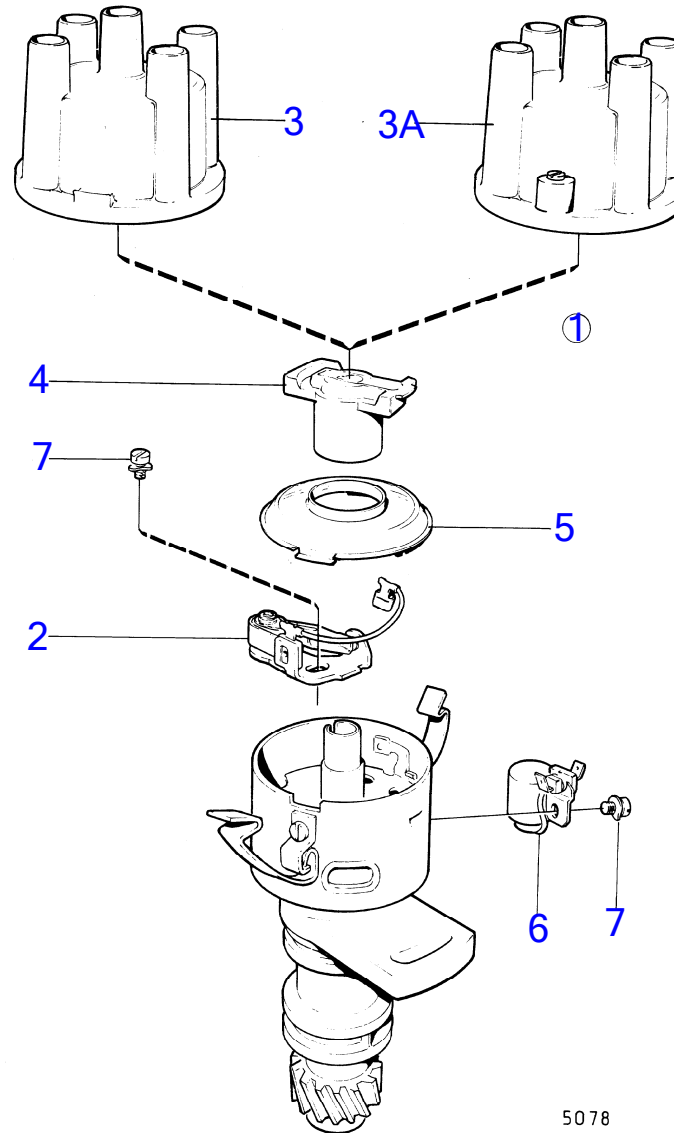

7742840-30-15799

7063
www.dbmoteurs.fr

Upd:2014-09-24

AQ120B, AQ125A, AQ140A, BB140A

BB140A

RÉF	No Pièce	QTÉ	DÉSIGNATION	Voir	NOTES
42	841177	1	Relais		
43	(834632)	1	Console		Référence hors de gamme
44	950013	2	Vis empreinte crucif		
45	955523	1	Vis à tête hexagonal		
46	955512	1	Vis à tête hexagonal		
47			.		
48	(841094)	1	Tableau de bord		Référence hors de gamme, Alt
			.	15794	
	(841095)	1	Tableau de bord		Référence hors de gamme, Alt
			.	15794	
	(841096)	1	Tableau de bord		Référence hors de gamme, Alt
			.	15794	
	(841097)	1	Tableau de bord		Référence hors de gamme, Alt
			.	15794	
49	(841077)	1	Cable		Référence hors de gamme, Pour tableaux d'instruments 841094 et 841095., L=910mm
	(841088)	1	Faisceau de câble		Référence hors de gamme, Pour tableaux d'instruments 841096 et 841097., L=910mm
	(841078)	1	Faisceau de câble		Référence hors de gamme, Pour tableaux d'instruments 841094 et 841095., L=3960mm
	(841089)	1	Faisceau de câble		Référence hors de gamme, Pour tableaux d'instruments 841096 et 841097., L=3960mm
	(841079)	1	Cable		Référence hors de gamme, Pour tableaux d'instruments 841094 et 841095., L=7010mm
	(841090)	1	Faisceau de câble		Référence hors de gamme, Pour tableaux d'instruments 841096 et 841097., L=7010mm