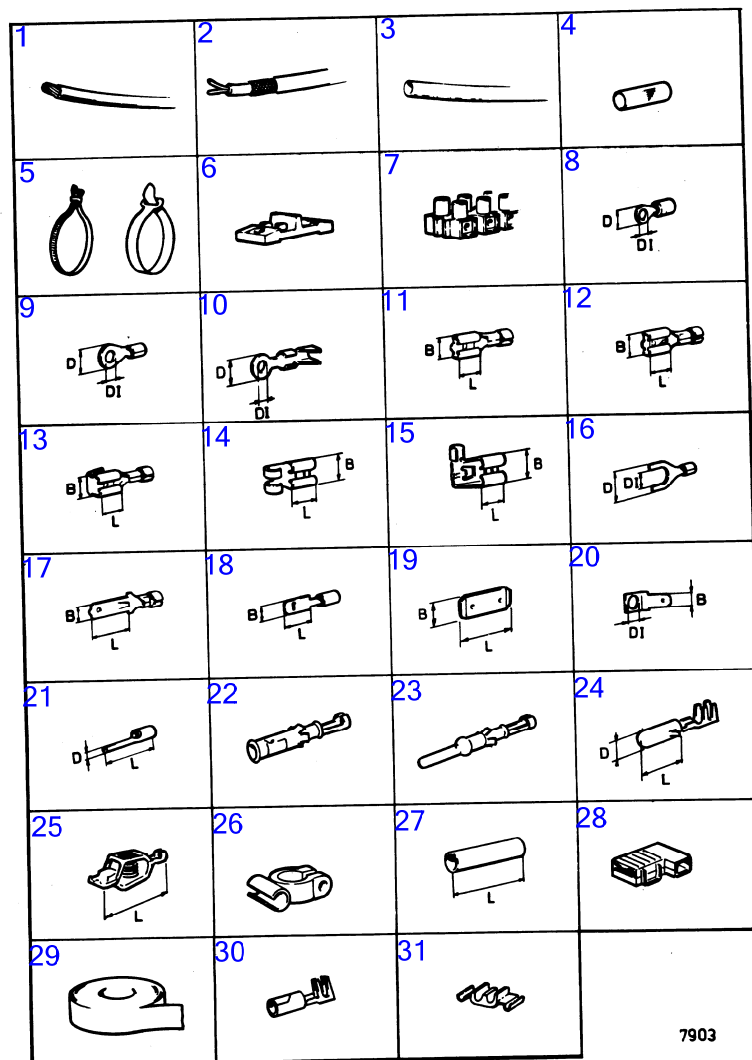

RÉF	No Pièce	QTÉ	DÉSIGNATION	Voir	NOTES
1	(841097)	1	Tableau de bord		Référence hors de gamme
2	(841075)	1	· Tôle instrument		Référence hors de gamme
3	(835655)	1	· Tableau bord		Référence hors de gamme
3A	841954	1	· · Porte-lampe		
3B	(192451)	1	· · Ampoule		Référence hors de gamme
4	(835654)	1	· Thermometre		Référence hors de gamme
4A	841954	1	· · Porte-lampe		
4B	(192451)	1	· · Ampoule		Référence hors de gamme
5	835653	1	· Compte-tours		Remplace par compte-tours 841938 + instructions de montage.
	841938	1	· Compte-tours		
5A	(841969)	1	· · Porte-lampe		Référence hors de gamme
5B	(192451)	1	· · Ampoule		Référence hors de gamme
6	(835661)	1	· Ampèremètre		Référence hors de gamme
6A	841954	1	· · Porte-lampe		
7	(841250)	1	· Jauge de carburant		(835662), Référence hors de gamme
8	824963	1	· Verrouillage de déma		
9	(831606)	2	· · Clé		Indiquer le code de cle a la commande, Référence hors de gamme
			bulletin P-36-4-1	P-36-4-1-EN	Numéros de référence annulés pour les clés
10	(831536)	1	· Écrou		Référence hors de gamme
11	(827769)	1	· Colletterte		Référence hors de gamme
12	841073	2	· Porte-fusible		
13	841518	2	· Fusible		(841076)
14	(875819)	1	· Rupteur		Référence hors de gamme
15	843002	1	· · Écrou		
16	837726	1	· · Bouton		
19	944540	4	· Vis		
20		X	· cables et cosse de cable	15795	

AQ120B, AQ125A, AQ140A, BB140A

7903