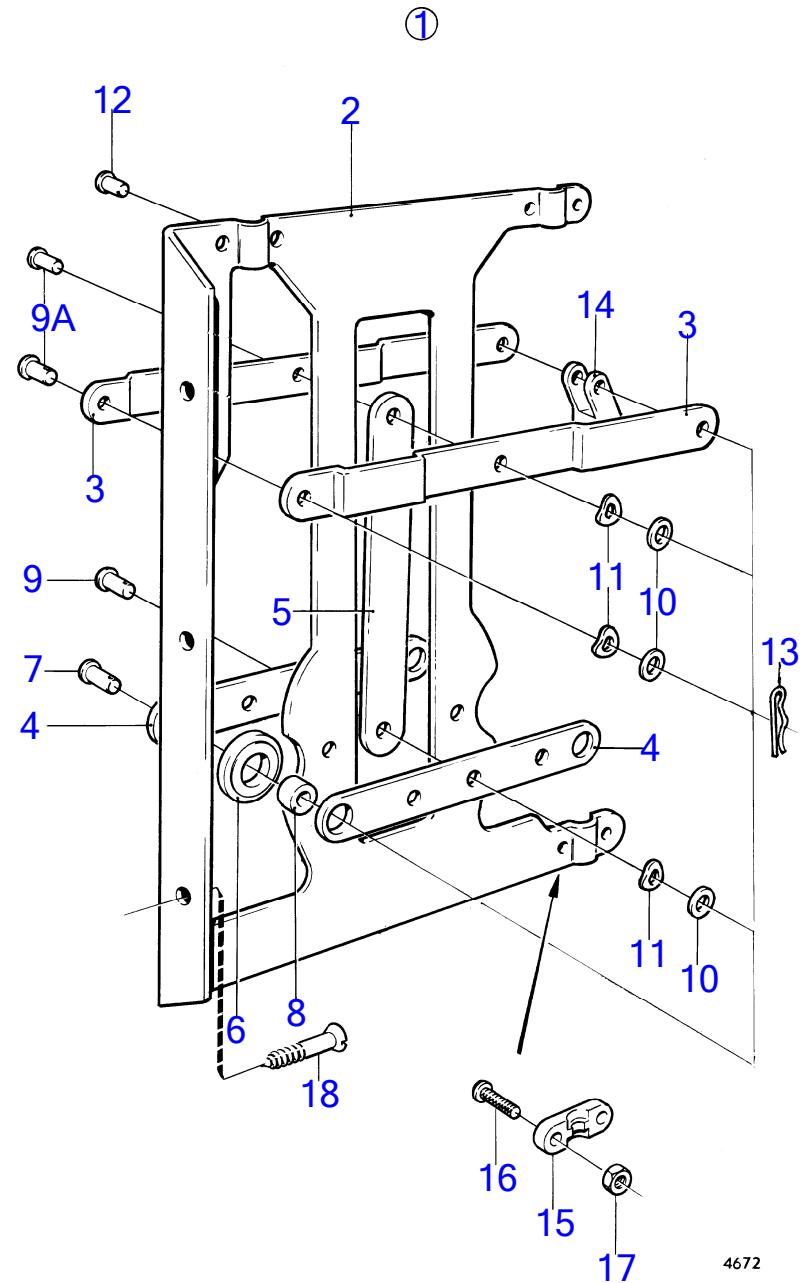

4672

AQ120B, AQ125A, AQ140A, BB140A

RÉF	No Pièce	QTÉ	DÉSIGNATION	NOTES
1	828164	1	Plaque de connexion	
2		1	· boîtier	
3		2	· lever	
4		2	· lever	
5		1	· lever	
6	828180	2	· Galet	
7	828183	2	· Goupille fendue	
8	828178	2	· Bague	
9	(850358)	1	· Boulon à trou goupil	L=9mm, Référence hors de gamme
9A	(828177)	2	· Boulon à trou goupil	L=12mm, Référence hors de gamme
10	940191	3	· Rondelle	
11	(61544)	3	· Rondelle élastique	Référence hors de gamme
12	828182	1	· Boulon à trou goupil	
13	664822	6	· Goupille fendue	(907824)
14	850452	3	· Fourche	
15	850361	3	· Support câbles	
16	956078	6	· Vis empreinte crucif	
17	955780	6	· Écrou hexagonal	
18	(905448)	3	· Vis	Référence hors de gamme, Anc. mod. (905447)