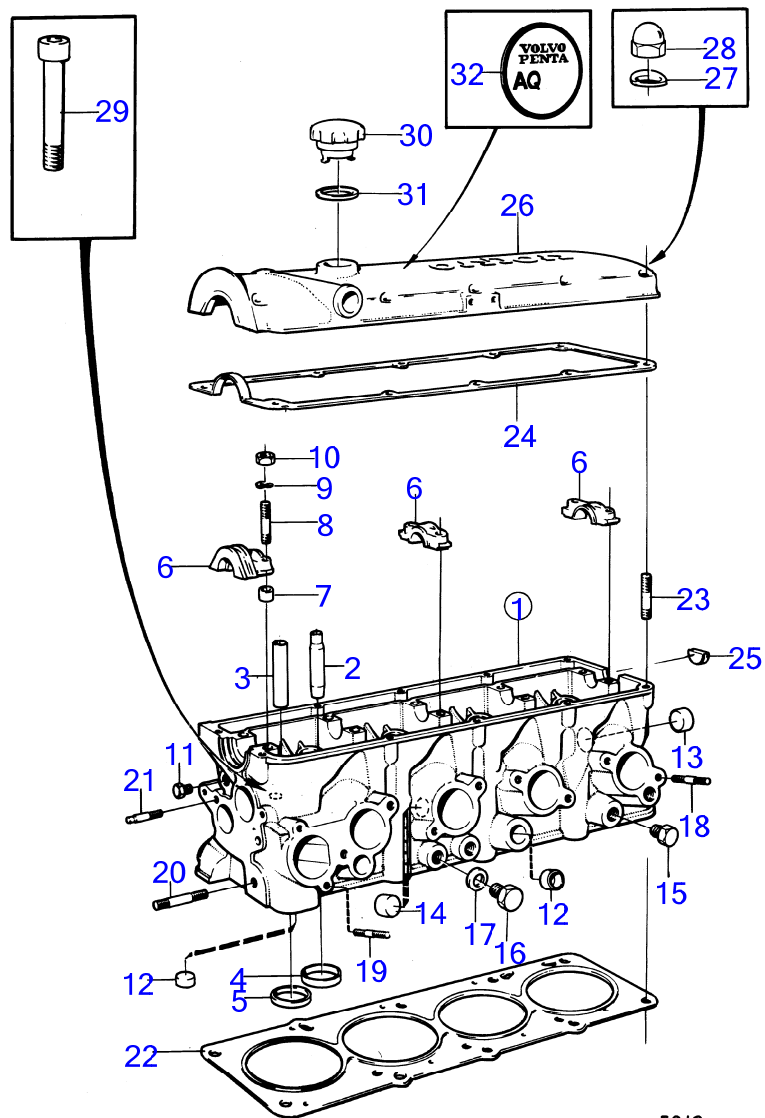

5943

5943

7742840-21-15763

Upd:2014-09-24

AQ140A

RÉF	No Pièce	QTÉ	DÉSIGNATION	Voir	NOTES
1	(463630)	1	Culasse		Référence hors de gamme
	(3803025)	1	Culasse		Référence hors de gamme
2	419652	4	· Guide soupape		
3	463771	4	· Guide soupape		
4		4	· siege de soupape, admission		Std
	1219095	4	· Siege soupape, admission		Rep. sup.0,5mm
5		4	· siege de soupape, echappement		Std
	1219096	4	· Kit anti-emballement, echappement		Rep. sup.0,5mm
6		5	· chapeau de palier	15770	
7	463690	10	· Duille guide		
8	953049	10	· Goujon		
9	941907	10	· Rondelle élastique		
10	955782	10	· Écrou hexagonal		
11	191026	2	· Tampon		
12	946779	2	· Bouchon capuchon		
13	946780	4	· Bouchon capuchon		
14	946778	1	· Bouchon capuchon		
15	952076	1	Tampon		
16	960632	1	Tampon		Anc. mod.
17	957181	1	Joint		Anc. mod.
18	953046	8	Goujon		Voir groupe 2B
19	(948564)	1	Goujon		L=50mm,voir groupe 2B, Référence hors de gamme
	(948606)	1	Goujon		MO-608/XXXX., Référence hors de gamme
	(963196)	1	Vis		L=52mm,voir groupe 2B
					MO609/XXXX-., Référence hors de gamme
20	953077	1	Goujon	15771	
21	463390	1	Goujon	15771	
22	463412	1	Joint		
23	(953040)	10	Goujon		Référence hors de gamme
24	463999	1	Joint		
25	463416	1	Joint		
26	(1276327)	1	Couvre culasse		(1219719), Référence hors de gamme
27	941906	9	Rondelle élastique		
28	948685	10	Écrou capuchon		(190566)
29	1306341	10	Vis		(945797)
30	420292	1	Bouchon de remplissa		
31	940096	1	Joint		