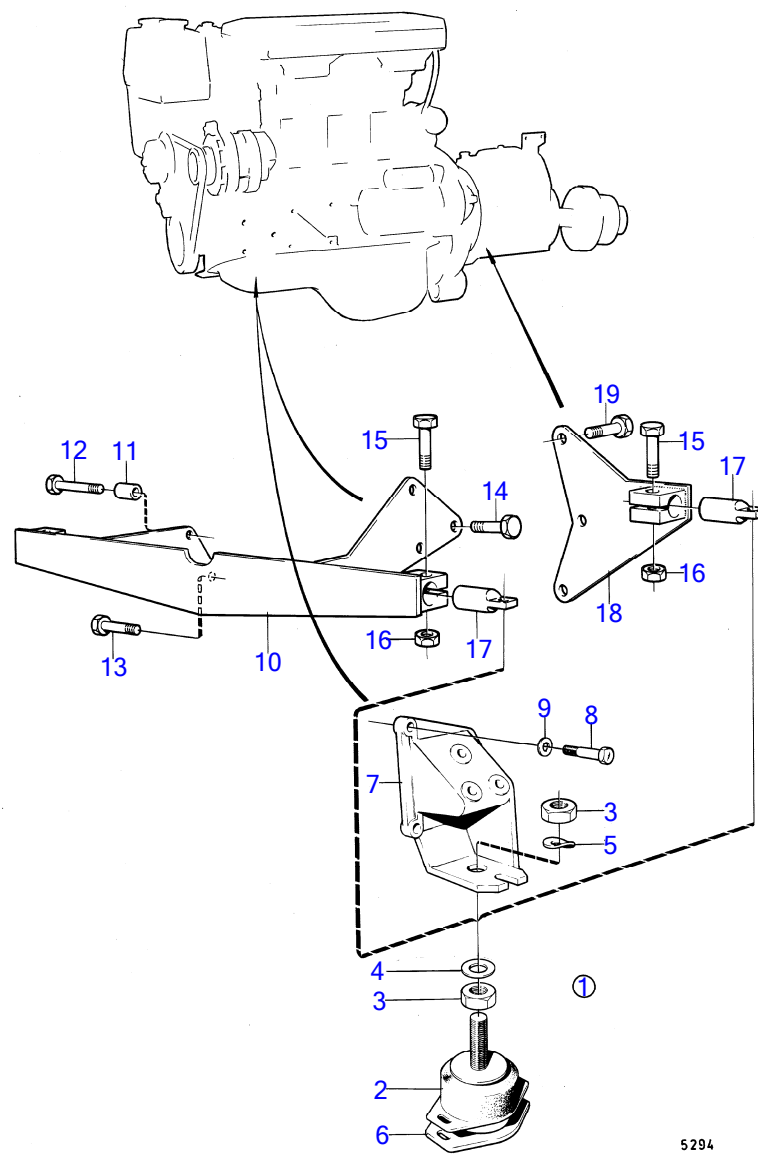

5294

AQ140A

RÉF	No Pièce	QTÉ	DÉSIGNATION	NOTES
1	834353	1	Coussin caoutchouc	
2	833926	2	· Élément caoutchouc	
3	955805	4	· Écrou hexagonal	
4	955900	2	· Rondelle	
5	941912	2	· Rondelle élastique	
6	834463	2	· Rondelle	
7	(831973)	1	Support moteur	BB, Référence hors de gamme
	(831918)	1	Console	TB, Référence hors de gamme
8	955319	3	Vis à tête hexagonal	BB
	955305	3	Vis à tête hexagonal	TB
9	960148	3	Rondelle	BB
	955894	3	Rondelle	TB