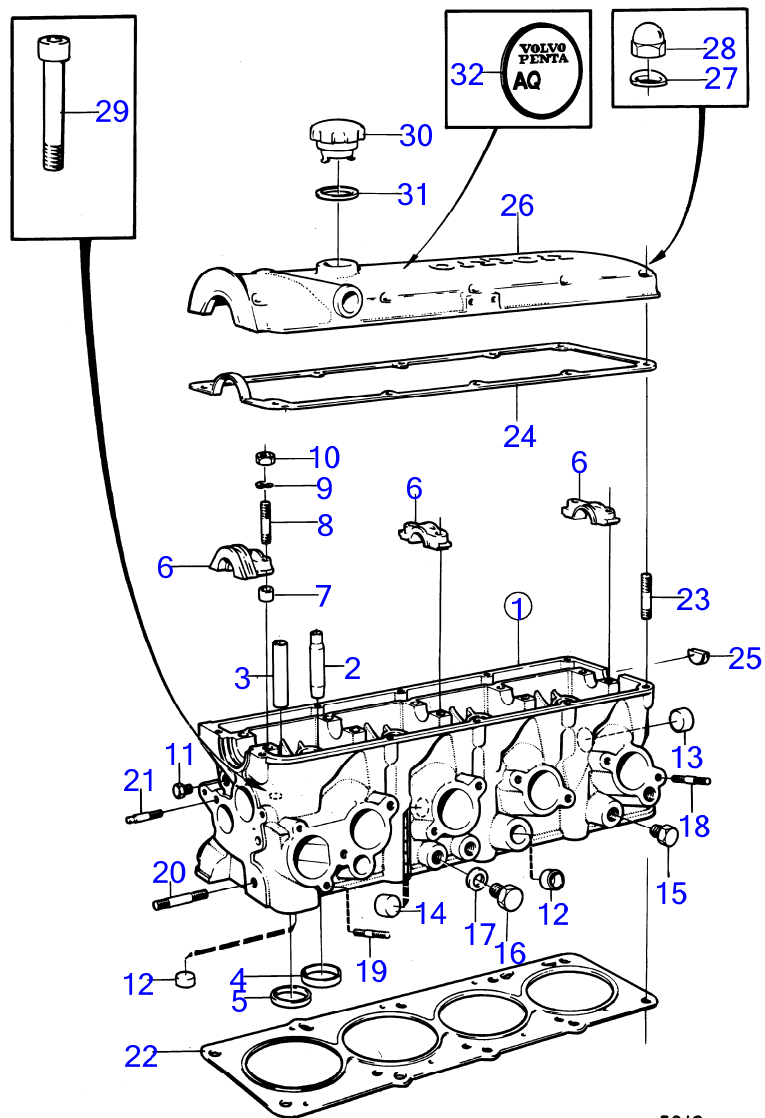

5943

BB140A

RÉF	No Pièce	QTÉ	DÉSIGNATION	Voir	NOTES
1	(463630)	1	Culasse		Référence hors de gamme
	(3803025)	1	Culasse		Référence hors de gamme
2	419652	4	· Guide soupape		
3	463771	4	· Guide soupape		
4		4	· siege de soupape, admission		Std
	1219095	4	· Siege soupape, admission		Rep. sup.0,5mm
5		4	· siege de soupape, echappement		Std
	1219096	4	· Kit anti-emballement, echappement		Rep. sup.0,5mm
6		5	· chapeau de palier	15770	
7	463690	10	· Duille guide		
8	953049	10	· Goujon		
9	941907	10	· Rondelle élastique		
10	955782	10	· Écrou hexagonal		
11	191026	2	· Tampon		
12	946779	2	· Bouchon capuchon		
13	946780	4	· Bouchon capuchon		
14	946778	1	· Bouchon capuchon		
15	952076	1	Tampon		
18	953046	8	Goujon		Voir groupe 2B
19	(948564)	1	Goujon		L=50mm,voir groupe 2B, Référence hors de gamme
	(948606)	1	Goujon		MO-608/XXXX., Référence hors de gamme
	(963196)	1	Vis		MO609/XXXX-., Référence hors de gamme
20	953077	1	Goujon	15771	
21	463390	1	Goujon	15771	
22	463412	1	Joint		
23	(953040)	10	Goujon		Référence hors de gamme
24	463999	1	Joint		
25	463416	1	Joint		
26	(1276327)	1	Couvre culasse		(1219719), Référence hors de gamme
27	941906	9	Rondelle élastique		
28	948685	10	Écrou capuchon		(190566)
29	1306341	10	Vis		(945797)
30	420292	1	Bouchon de remplissa		
31	940096	1	Joint