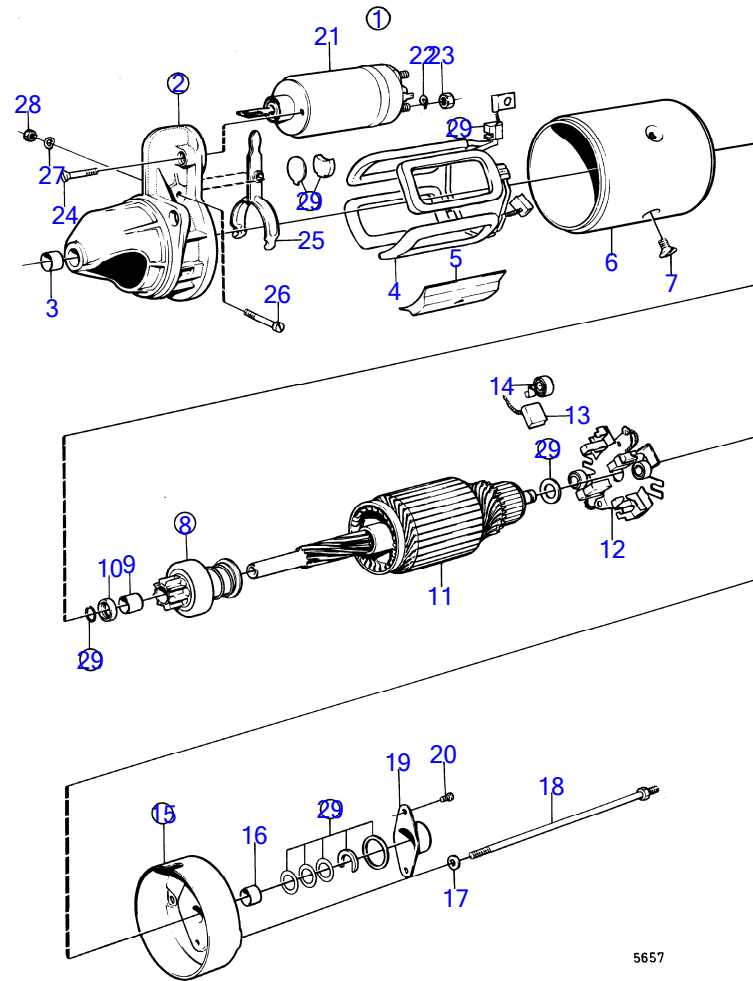

RÉF	No Pièce	QTÉ	DÉSIGNATION	NOTES
1	834339	1	Démarrreur	
	3803074	1	Démarrreur, échange	
2	(834517)	1	· Palier de commande	Référence hors de gamme
3	(3101977)	1	· Bague de palier	Référence hors de gamme
4	(243906)	1	· Enroulement de champ	Référence hors de gamme
5		4	· cosse de Borne	
6		1	· boîtier de Borne	
7	(956130)	4	· Vis empreinte crucif	Référence hors de gamme
8	(1266673)	1	· Pignon démarrreur	(243909), Référence hors de gamme
9	240620	2	· Bague	
10	(238819)	1	· Anneau butée	Référence hors de gamme
11	(243908)	1	· Rotor	Référence hors de gamme
12	(841189)	1	· Porte-balai	(241886), Référence hors de gamme
13	(243910)	1	· Jeu de balais	(834518), Référence hors de gamme
14	(834519)	4	· Ressort	Référence hors de gamme
15	(240601)	1	· Flasque	Référence hors de gamme
16	(240602)	1	· Bague	Référence hors de gamme
17	(86287)	2	· Rondelle	Référence hors de gamme
18	(243912)	2	· Vis	Référence hors de gamme
19	(240606)	1	· Gaine extérieure	Référence hors de gamme
20	956059	2	· Vis empreinte crucif	
21	834520	1	· Aimant commande	
22	941907	2	· Rondelle élastique	
23	955782	1	· Écrou hexagonal	
24	(243914)	2	· Vis	Référence hors de gamme
25	(833727)	1	· Levier embrayage	Référence hors de gamme
26	(241674)	1	· Vis	Référence hors de gamme
27	941906	1	· Rondelle élastique	
28	955781	1	· Écrou hexagonal	
29	(241300)	1	· Kit réparation	Référence hors de gamme