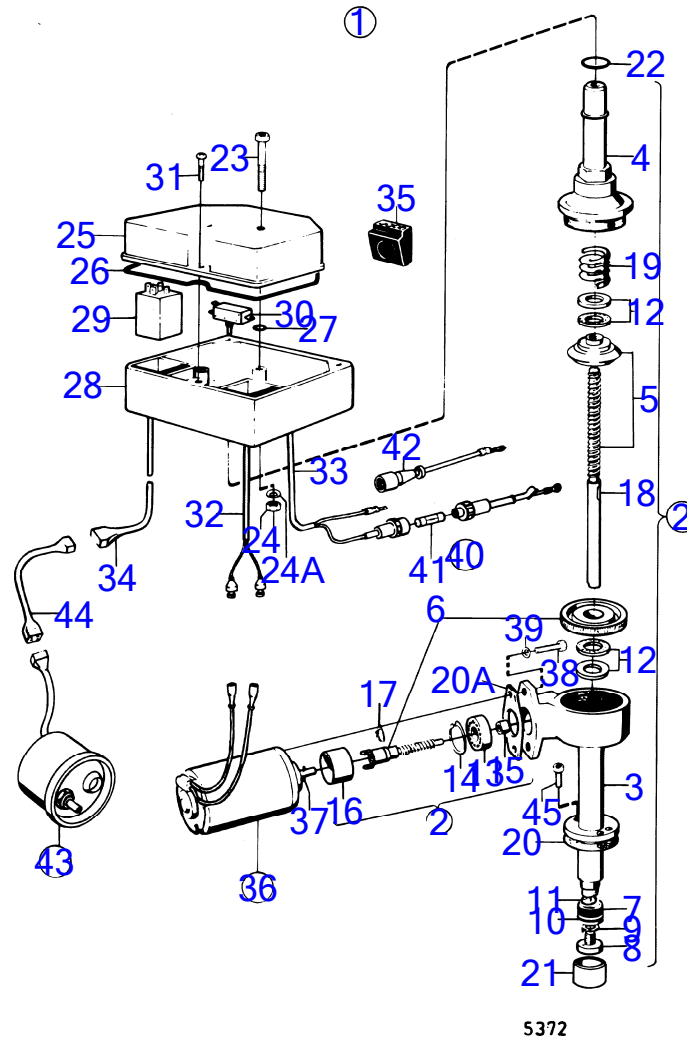

AQ120B, AQ125A

RÉF	No Pièce	QTÉ	DÉSIGNATION	Voir	NOTES
1	850957	1	Élévateur électrique		12V
2	(839433)	1	· Dispositif levage		Référence hors de gamme
3	897658	1	· · Isolant		
4	839403	1	· · Partie supérieure		
5	875351	1	· · Crémaillère		
6	875352	1	· · Kit roue hélicoïdale		
7	897664	1	· · Écrou		
8	814219	1	· · Plateau pression		
9	814218	1	· · Rondelle-frein		
10	925060	1	· · Joint torique		
11	955977	1	· · Joint torique		
12	19280	2	· · Roulement billes		
13	181424	1	· · Roulement billes		
14	914515	1	· · Circlip		
15	(897667)	1	· · Bague		Référence hors de gamme
16	897762	1	· · Bague guide		
17	914446	1	· · Circlip		
18	909838	1	· · Clavette plate		
19	897666	1	· · Ressort		
20	814304	1	· Joint		
20A	851480	1	· Joint		Nouv. mod.
21	832153	1	· Bague support		
22	955995	1	· Joint torique		
23	959327	2	· Vis à six pans creux		
24	940092	2	· Écrou hexagonal		
24A	941905	2	· Rondelle élastique		
25	839330	1	· Gaine		
26	946438	1	· Joint torique		
27	852088	2	· Bague étanchéité		
28	(839331)	1	· Boîte de relais		Référence hors de gamme
29	(1504952)	2	· Relais		Référence hors de gamme, (831725)
30	850710	1	· Interrupteur à bascu		
31	955119	3	· Vis empreinte crucif		
32	850896	1	· Faisceau de câble		
33	(850955)	1	· Faisceau de câble		Référence hors de gamme
34	850717	1	· Faisceau de câble		
35	850714	2	· Serre-câble		
36	850834	1	· Moteur électrique		
37	(944596)	1	· · Goupille cylindrique		Référence hors de gamme
	851126	1	Kit reparation		
38	956061	2	Vis empreinte crucif		
39	941904	2	Rondelle élastique		
40	(850984)	1	Fusible suspendu		Référence hors de gamme, Anc. mod.,usa
	850970	1	Fusible suspendu		Nouv. mod.,USA
41	851120	1	· Fusible		Anc. mod.,30 a
	850965	1	· Fusible		Nouv. mod.,20 A

7742840-90-15846

5372
www.dbmoteurs.fr

Upd:2014-09-24

AQ120B, AQ125A, AQ140A, BB140A