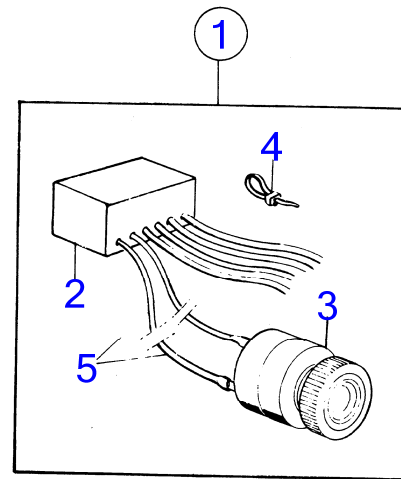

3024

AQ120B, AQ125A, AQ140A, BB140A

RÉF	No Pièce	QTÉ	DÉSIGNATION	NOTES
1	(827940)	1	Lot d'alarme	12V, Référence hors de gamme
2	831625	1	· Témoin température	12V
3	827597	1	· Outil de signalisati	
4	948210	2	· Serre-câble	(827353)
5		X	· cables et cable	Voir groupe 3