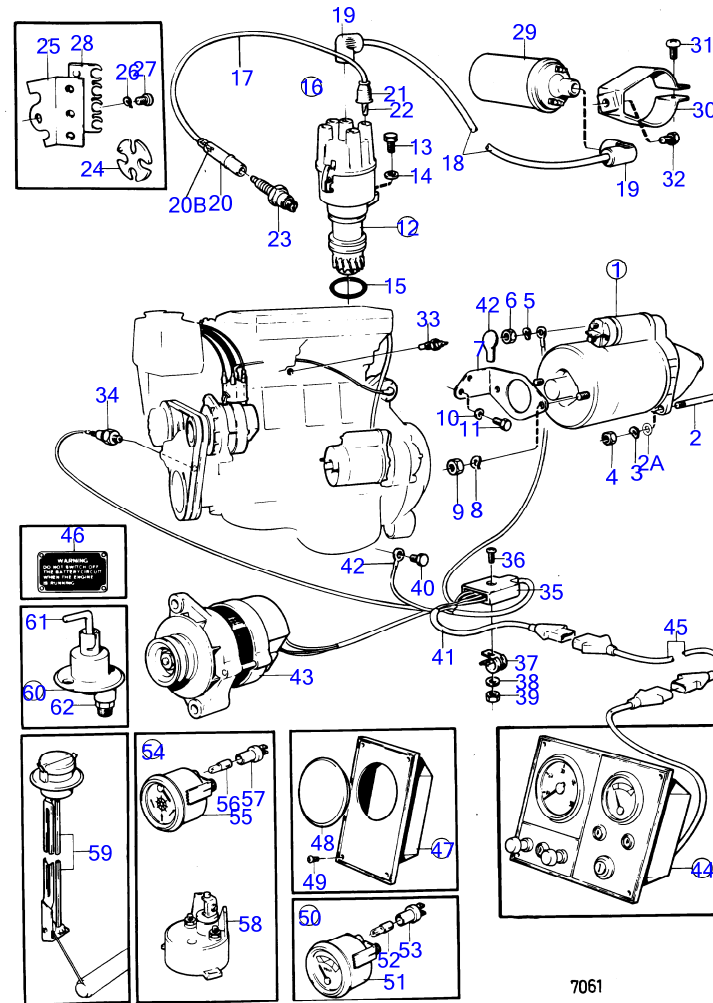

7742840-30-15797

7061
www.dbmoteurs.fr

Upd:2014-09-24

AQ120B, AQ125A, AQ140A, BB140A

AQ140A

RÉF	No Pièce	QTÉ	DÉSIGNATION	Voir	NOTES
38	941907	1	Rondelle élastique		
40	940199	1	Vis à tête hexagonal		
41	831915	1	Cable		Remplace par 841819.
	(841819)	1	Faisceau de câble		Référence hors de gamme, Pour alternateur 841762.
42		X	cable et cosses de cable	15795	
43			alternateur et pieces de montage	15801	
44	(831994)	1	Tableau de bord		Référence hors de gamme
			.	15792	
45	825738	X	Faisceau de câble		L=2500mm
	820419	X	Faisceau de câble		L=7000mm
46	(821042)	1	Enseigne		Référence hors de gamme
47	(840013)	1	Tableau de bord		Référence hors de gamme
48	(839128)	1	· Tampon plastique		Référence hors de gamme
49	944540	4	· Vis		
50	(834397)	1	Voltmetre		Référence hors de gamme, 12V
51	(834374)	1	· Voltmetre		Référence hors de gamme
52	19923	1	· Ampoule		
53	808175	1	· Porte-lampe		
54	(834401)	1	Indicateur de gouver		Référence hors de gamme
55	(834383)	1	· Indicateur de gouver		Référence hors de gamme
56	19923	1	· Ampoule		
57	808175	1	· Porte-lampe		
58	837772	1	· Capteur de position		
59	(834400)	1	Jauge de réservoir, jauge d'eau potable		Référence hors de gamme, Voir groupe 9
	(834399)	1	Jauge de réservoir fuel		Référence hors de gamme, Voir groupe 9
60	870980	1	Coupe-circuit princi		
61	243700	1	· Poignée		
62	955783	2	· Écrou hexagonal		