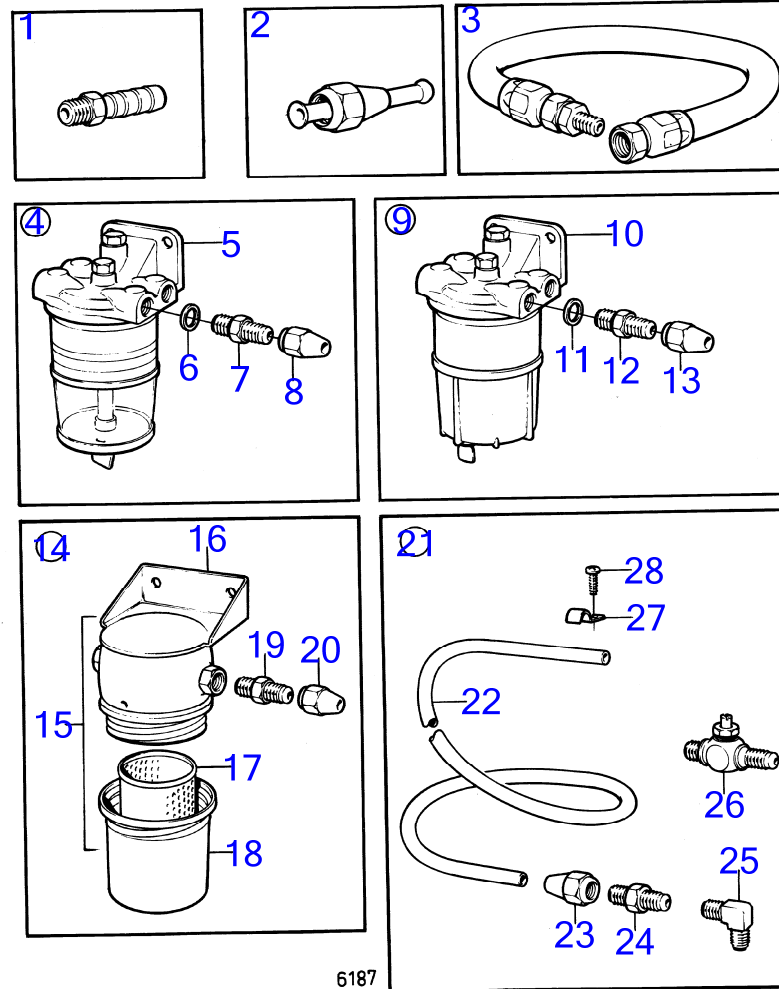

6187

AQ120B, AQ125A, AQ140A, BB140A

RÉF	No Pièce	QTÉ	DÉSIGNATION	Voir	NOTES
1	855117	1	Raccord		1/8"-27 NPTF
	855207	1	Raccord		1/4"-18 NPTF
2	(829744)	1	Raccord flexible		5/16", Référence hors de gamme
	855129	1	Raccord flexible		5/16"
3	831630	1	Flexible de carburant		1/8"NPTF-1/2"UNF
	834899	1	Flexible de carburant		1/4"NPTF-5/8"UNF
4	845109	1	Filtre carburant		5/16", 3/8"
			bulletin 50-03	50-03-EN	Filtre à carburant/sépar. d'eau supplém., D2010-40, D22 1994-02-01
5	821094	1	· Filtre carburant		
			bulletin 50-03	50-03-EN	Filtre à carburant/sépar. d'eau supplém., D2010-40, D22 1994-02-01
6	18817	2	· Joint		
7	191397	2	· Raccord		5/16"
	941438	2	· Raccord		3/8"
8	954322	2	· Écrou accouplement		5/16"
	954323	2	· Écrou accouplement		3/8"
9	833972	1	Séparateur d'eau		5/16", 3/8"
10	833971	1	· Séparateur d'eau		
11	957176	2	· Joint		
12	191397	2	· Raccord		5/16"
	941438	2	· Raccord		3/8"
13	954322	2	· Écrou accouplement		5/16"
	954323	2	· Écrou accouplement		3/8"
14	841071	1	Filtre carburant		5/16", 3/8"
15	841054	1	· Filtre carburant		
16		1	· · boîtier		
17	841162	1	· · Filtre		
			bulletin p-18-8-1	p-18-8-1-EN	Volvo Penta Ethanol Fuel treatment
18		1	· · carter		
19	190962	2	· Raccord		5/16"
	954337	2	· Raccord		3/8"
20	954322	2	· Écrou accouplement		5/16"
	954323	2	· Écrou accouplement		3/8"
21	(827912)	1	Tuyauterie de carbur		5/16", Référence hors de gamme
			bulletin P-23-4-3	P-23-4-3-EN	Conduite de carburant 5/16 5/16", L=5000mm
22	943847	1	· Tuyau		
23	954322	3	· Écrou accouplement		
24	954336	2	· Raccord		
25	(954343)	1	· Raccord coudé		Référence hors de gamme
26	824599	1	· Grue		
27	951189	15	· Collier serrage		
28	955139	15	· Vis empreinte crucif		

7742840-90-15868

6187
www.dbmoteurs.fr

Upd:2014-09-24

AQ120B, AQ125A, AQ140A, BB140A