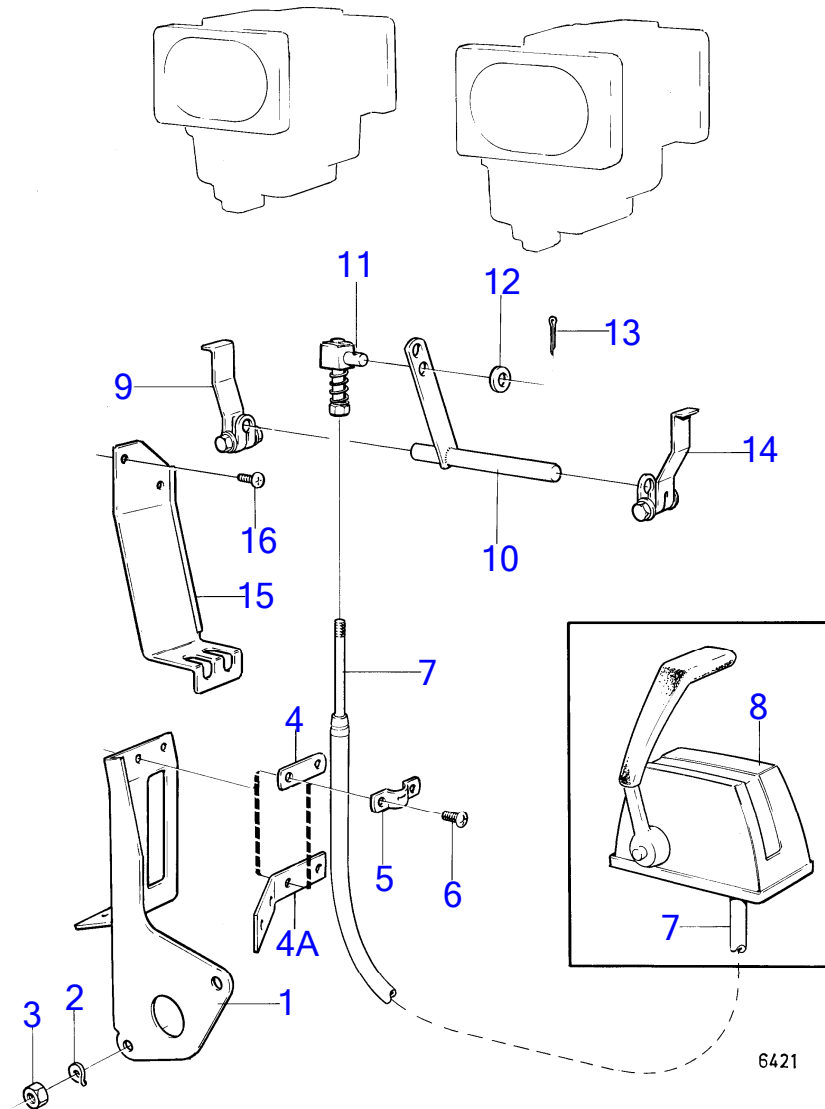

AQ140A

RÉF	No Pièce	QTÉ	DÉSIGNATION	NOTES
1	834435	1	Console	Pour AQ140A, BB140A le support de commande 850181 + 2 VIS 940199 + 2 vis 946753 + 2 rondelles 941907 sont utilises., MO 7679/013489- pour AQ125A le support de commande 855268 + 2 vis 940199 + 2 vis 946753 + 2 rondelles 941907 sont utilises.
	(850181)	1	Console	Référence hors de gamme
2	941906	2	Rondelle élastique	
3	955781	2	Écrou hexagonal	Voir groupe 3
4	819068	1	Rondelle	
5	21471054	1	Console	
6	831838	2	Vis	
7		X	cable de commande	Voir groupe 9
8		X	commande	Voir groupe 9
9	(668558)	1	Levier	Référence hors de gamme
10	(831928)	1	Arbre intermédiaire	Référence hors de gamme
11	841275	1	Dé	(804312)
12	940191	1	Rondelle	
13	907834	1	Goupille fendue	(17276)
14	(668559)	1	Levier	Référence hors de gamme