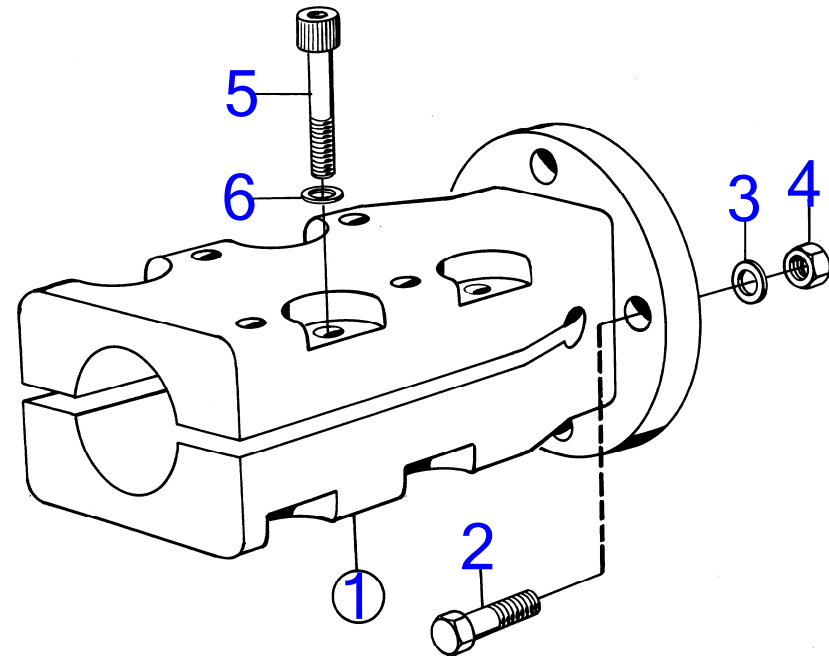

4623

AQ120B, AQ125A, AQ140A, BB140A

RÉF	No Pièce	QTÉ	DÉSIGNATION	NOTES
1	828390	1	Accouplem.p.serrage	30mm alesage pour arbre porte-helice.
2	955693	4	· Vis à tête hexagonal	L=38mm
	955691	4	· Vis à tête hexagonal	L=25mm
3	941909	4	· Rondelle élastique	
4	950375	4	· Contre-écrou	
5	948670	8	· Vis à six pans creux	
6	947345	8	· Rondelle	