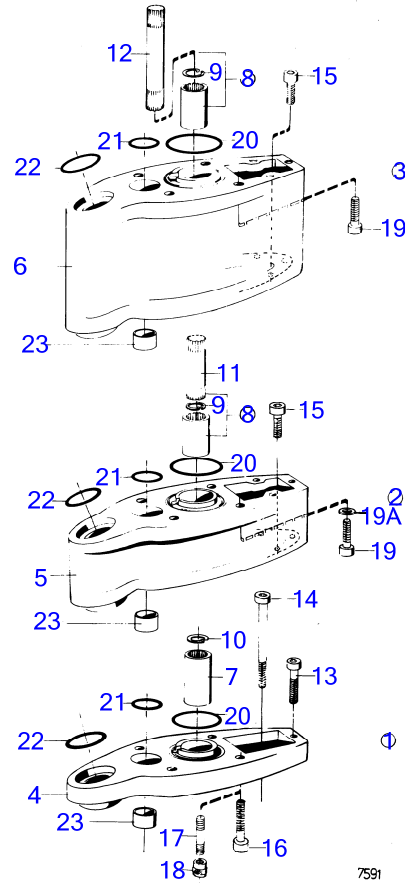

AQ120B, AQ125A, AQ140A, BB140A

RÉF	No Pièce	QTÉ	DÉSIGNATION	NOTES
1	839548	1	Lot rallonge	L=1" 280
4		1	adaptateur	
7	814135	1	Manchon cannelé	
10	914508	1	Circlip	
13	941873	1	Vis à six pans creux	
14	959448	2	Vis à six pans creux	
17	943762	4	Goujon	280, 280T
18	832939	4	Écrou	280, 280T
20	925256	1	Joint torique	
21	125017	1	Joint torique	
22	941820	1	Joint torique	
23	897823	1	Conduit huile