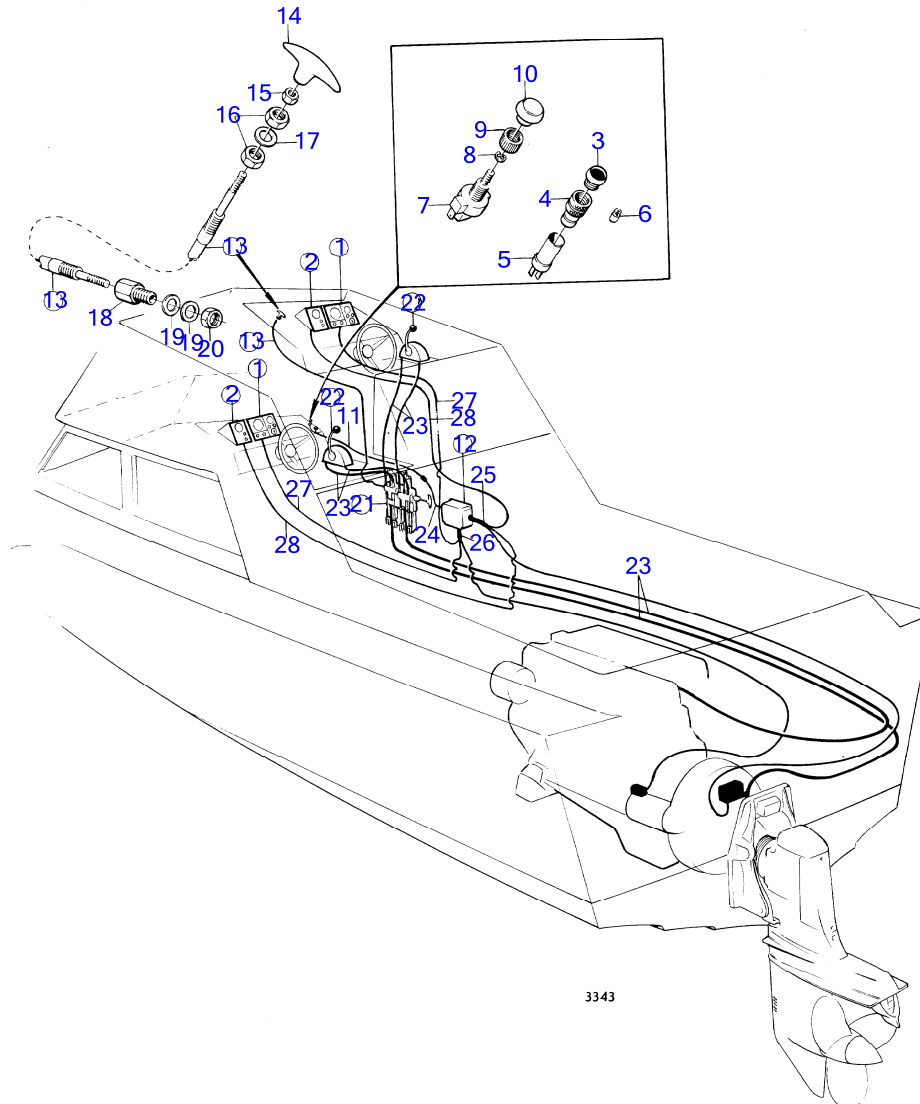

AQ140A

RÉF	No Pièce	QTÉ	DÉSIGNATION	Voir	NOTES
1	(831994)	1	Tableau de bord		Référence hors de gamme
2	(839445)	1	Tableau de bord		Pour dispositif de levage., Anc. mod., Référence hors de gamme
	(850375)	1	Tableau de bord	15847	Pour dispositif de levage., Référence hors de gamme, Nouv. mod.
				15848	
3	827766	1	Verre		
4	819350	1	Manchon		
5	808175	1	Porte-lampe		
6	19923	1	Ampoule		12V
7	(831499)	1	Rupteur		Référence hors de gamme
8	(951666)	1	Jonc d'arrêt		Référence hors de gamme
9	843002	1	Écrou		
10	(827765)	1	Bouton		Référence hors de gamme
11	(831743)	1	Faisceau de câble		Référence hors de gamme
12	(831745)	1	Boitier de jonction		Référence hors de gamme
				15856	
13	(818478)	1	Commande d'attelage		Référence hors de gamme, L=3300mm
14	(829241)	1	Poignée		Référence hors de gamme
15	955844	1	Écrou hexagonal		
16	955857	2	Écrou hexagonal		
17	955950	1	Rondelle dentée		
18	829070	1	Verrou de câble		
19	955894	2	Rondelle		
20	(950363)	1	Contre-écrou		Référence hors de gamme
21		1			
				15854	
22		X	commande	15871	
				15873	
23		X	cables de commande	15880	
24	(831741)	1	Faisceau de câble		Référence hors de gamme
25	(831740)	1	Faisceau de câble		Référence hors de gamme
26	(831731)	1	Faisceau de câble		Référence hors de gamme
27		1	faisceau de cable		Voir groupe 3
28		1	faisceau de cable	15847	
				15848	