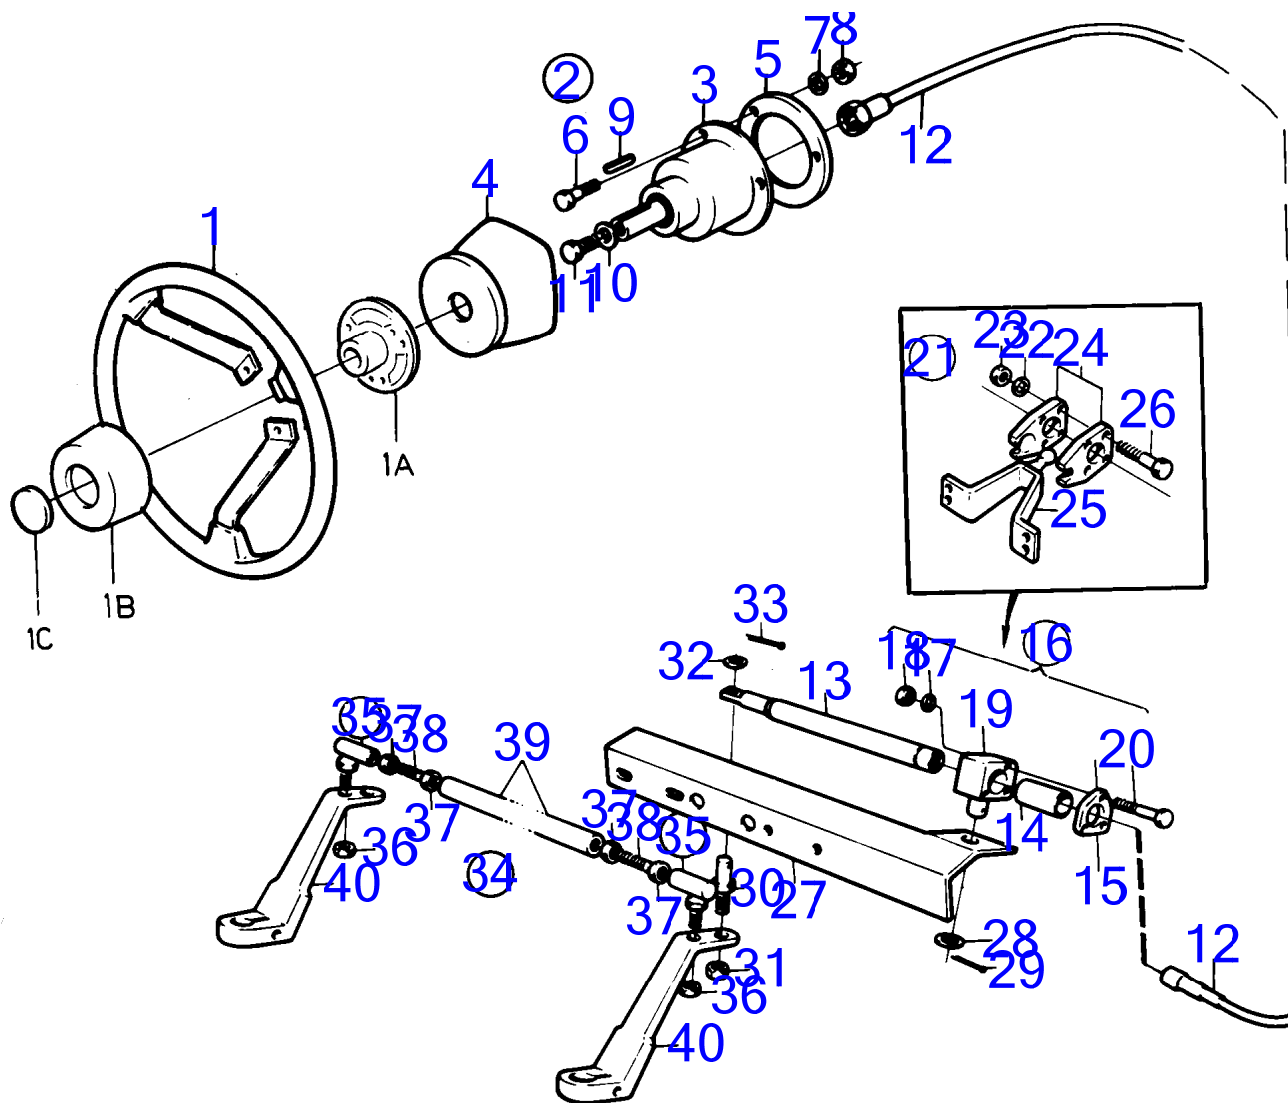

AQ120B, AQ125A

RÉF	No Pièce	QTÉ	DÉSIGNATION	Voir	NOTES
1	850809	1	Tête de commande	15828	
2	(850936)	1	Volant de direction		(814138), Référence hors de gamme
2A		1	Moyeu de volant		
2B	(828943)	1	Coussin au volant		Référence hors de gamme
2C	(850938)	1	Embleme		Référence hors de gamme
3	(839544)	1	Verrou de commande	15829	Référence hors de gamme
4	(839617)	1	Cable de rallonge		Référence hors de gamme
5	850810	X	Câble de direction		L=3000mm
	850811	X	Câble de direction		L=3300mm
	853188	X	Câble de direction		L=3600mm
	850813	X	Câble de direction		L=3900mm
	850814	X	Câble de direction		L=4200mm
	850815	X	Câble de direction		L=4500mm
	850816	X	Câble de direction		L=4800mm
	850817	X	Câble de direction		L=5100mm
	853194	X	Câble de direction		L=5500mm
	853195	X	Câble de direction		L=6000mm
	828866	X	Câble de direction		L=6750mm
	853287	X	Câble de direction		L=8000mm
	853288	X	Câble de direction		L=8500mm
6	850771	1	Fixation		
7	850778	4	Écrou		AQ280
	850778	3	Écrou		AQ270
8		1	bracket		Remp. par 851096
	(851096)	1	Poutre de guidage		Référence hors de gamme
9	(850859)	1	Dé		Référence hors de gamme
10	955903	1	Rondelle		
11	907861	1	Goupille fendue		
12	(850860)	1	Vis à goupille fendu		Référence hors de gamme
13	950386	1	Contre-écrou		
14	940097	1	Rondelle		
15	907849	1	Goupille fendue		
16	(850890)	1	Barre d'accouplement		Référence hors de gamme, Seulement pour installation double.
17	(814152)	2	Rotule articulation		Référence hors de gamme
18	950386	2	Contre-écrou		
19	940152	4	Écrou hexagonal		
20	(839577)	2	Tige		Référence hors de gamme
21	(850775)	1	Tuyau		Référence hors de gamme
22		1	Bras		

7742840-64-15821

7572
www.dbmoteurs.fr

Upd:2014-09-24

AQ120B, AQ125A, AQ140A, BB140A

VOLVO
PENTA

AQ120B, AQ125A

7534

7534

7742840-64-15822

Upd:2014-09-24