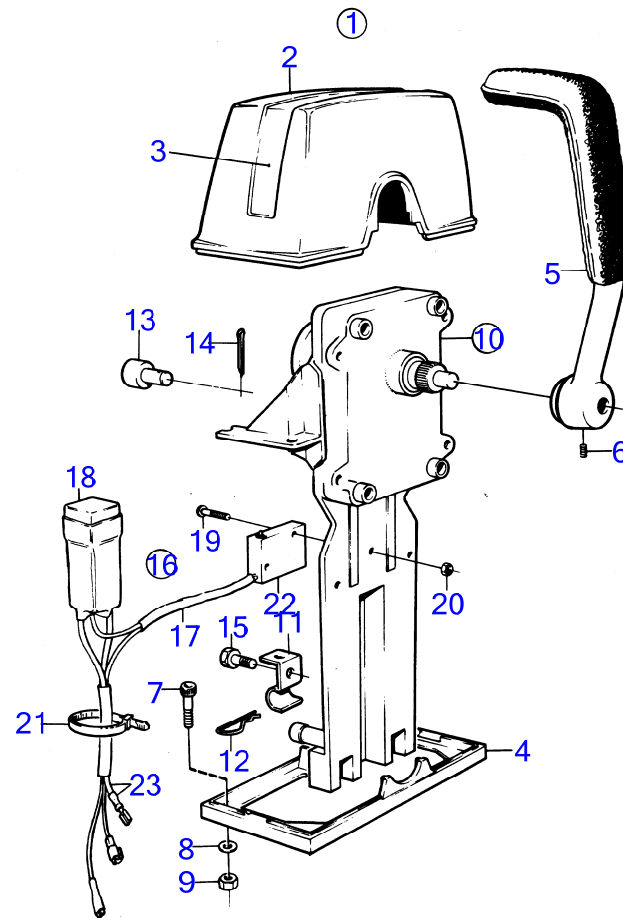

7742840-90-15871B

4806
www.dbmoteurs.fr

Upd:2014-09-24

AQ120B, AQ125A, AQ140A, BB140A

7598

RÉF	No Pièce	QTÉ	DÉSIGNATION	Voir	NOTES
1	853102	1	Kit montage		
2	839518	1	· Gaine extérieure		
3	852347	1	· Levier		
			··	15876	
4		1	·		Pour voilier.
			··	15877	
5	963678	1	·· Vis à six pans creux		
6	853004	1	· Bouton-poussoir		
7	955142	4	· Vis empreinte crucif		
8	851601	1	Commande		(839469)
			·	15879	
9	839641	1	Contact posit.neutre		AQ140EUR, AQ145EUR, BB140., Poste de commande 1.
10	(839619)	1	· Kit cables		Référence hors de gamme
11	850200	1	·· Interrupteur à bascu		
12		X	·· cable et cosses de cable		Voir groupe 3
13	1501832	1	··· Relais		(839367)
14	946177	2	··· Vis empreinte crucif		
15	947536	2	··· Écrou hexagonal		
16		1	··· Accouplement		
17	828414	1	Contact posit.neutre		D40., Poste de commande 1.
	828378	1	Contact		AQ140EUR, AQ145EUR, BB140., D40., Poste de commande 2.
18	850200	1	· Interrupteur à bascu		
19		X	·· cable et cosses de cable		Voir groupe 3
20	946177	2	··· Vis empreinte crucif		
21	947536	2	··· Écrou hexagonal		