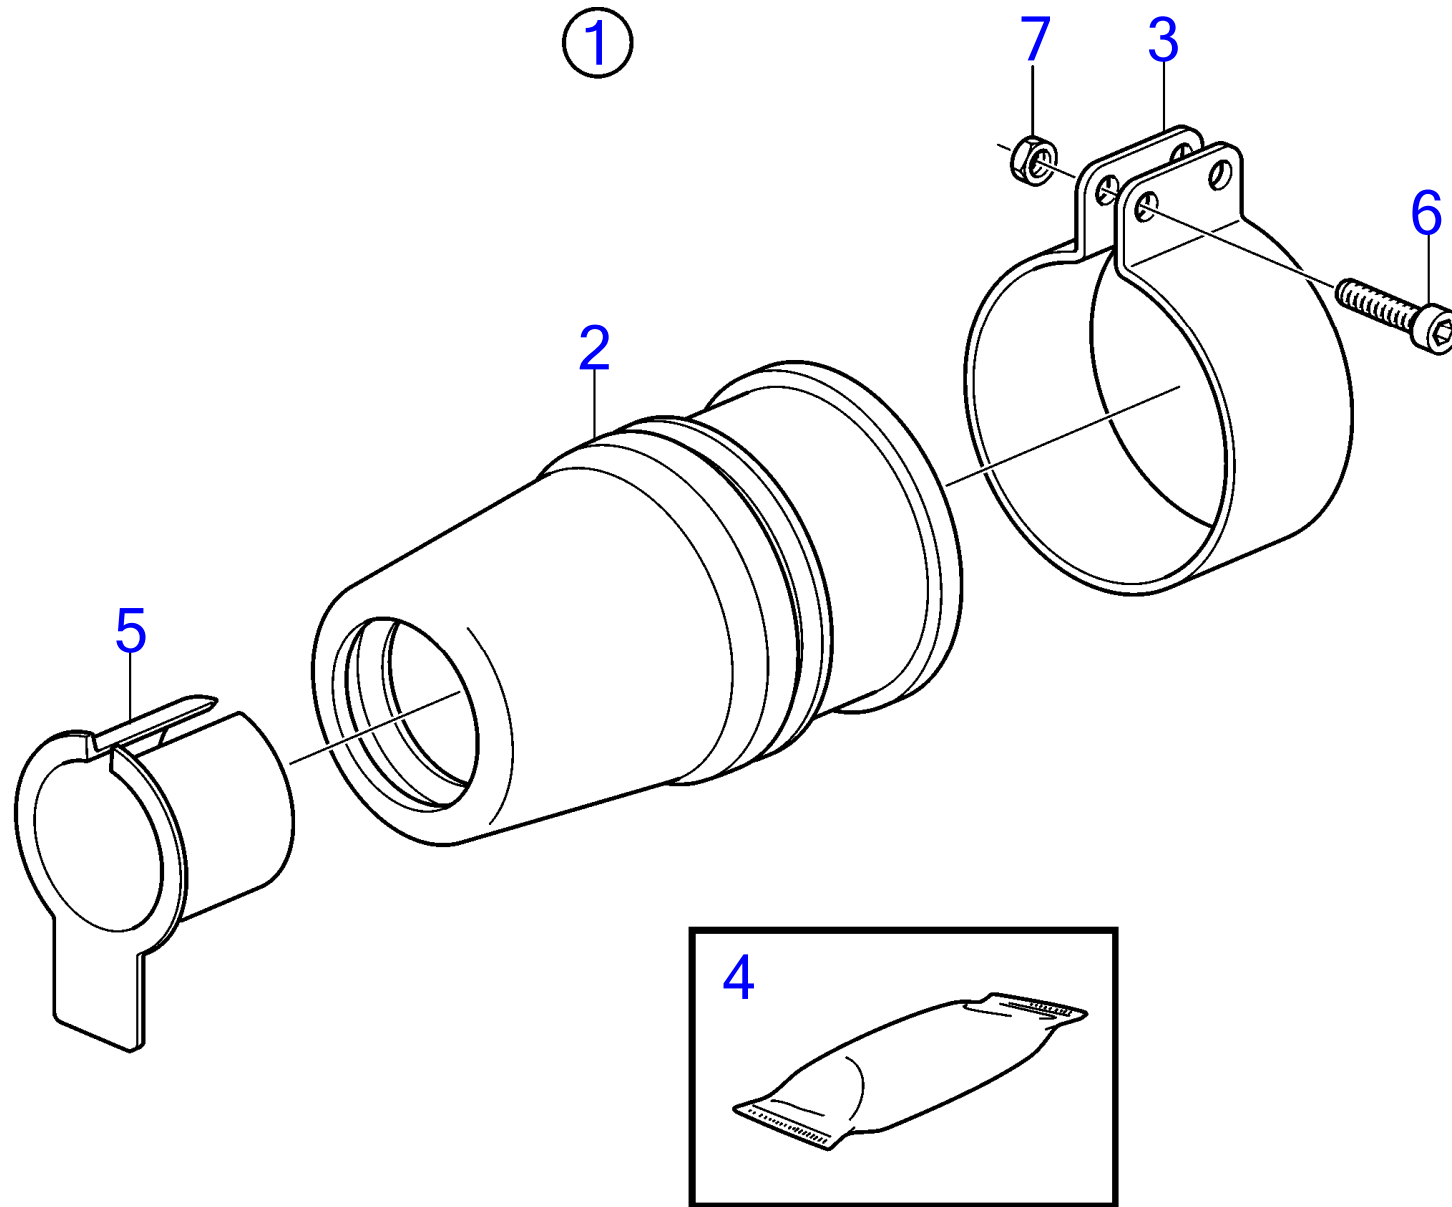

AQ120B, AQ125A, AQ140A, BB140A

RÉF	No Pièce	QTÉ	DÉSIGNATION	Voir	NOTES
1	828254	1	Étanchéité bulletin P-44-6-1	P-44-6-1-EN	D=25mm Presse garniture en caoutchouc
2		1	· presse-étoupe		
3	828142	1	· Collier serrage		
4	828250	1	· Graisse bulletin P-18-4-6	P-18-4-6-EN	Graisse hydrofuge pour pistolet graisseur
5		1	· douille universelle		
6		2	·		
7	966170	2	· Contre-écrou