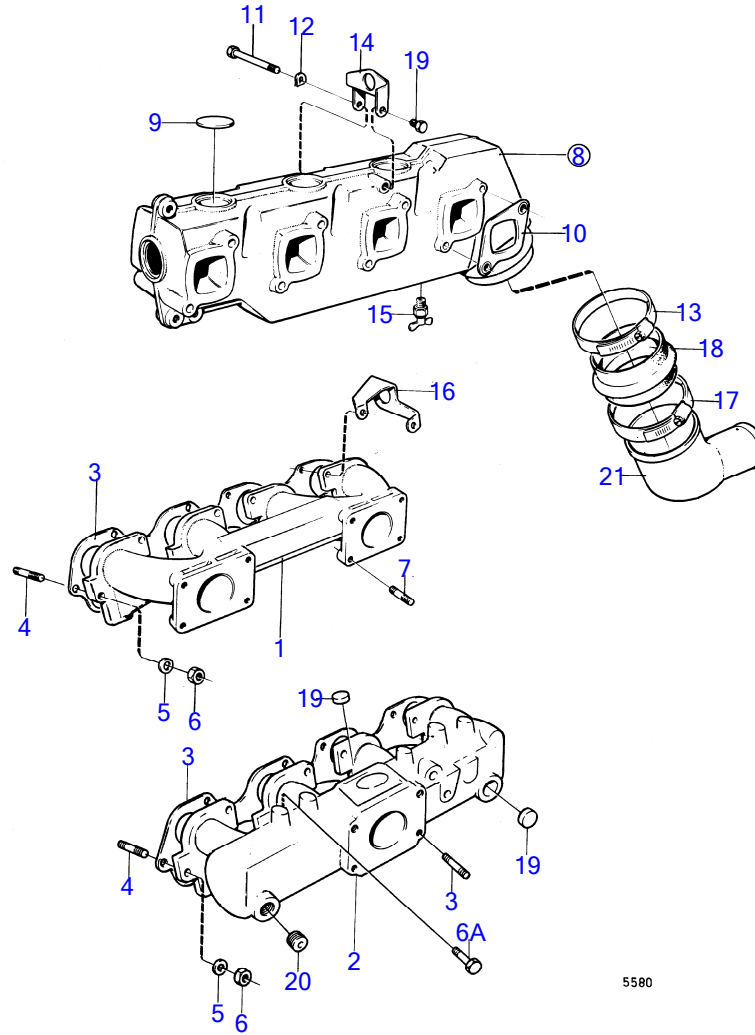

AQ140A

RÉF	No Pièce	QTÉ	DÉSIGNATION	NOTES
1	(834436)	1	Tubulure d'admission	Référence hors de gamme
3	463225	1	Joint	AQ120B sauf USA MO-903/XXXX. USA MO-1705/XXXX.
4	953046	8	Goujon	Voir groupe 2A
5	955894	6	Rondelle	
6	955782	8	Écrou hexagonal	
7	953043	8	Goujon	Voir groupe 2C
8	855387	1	Tuyau echappement	(834438)
9	941256	8	Tampon expansion	
10	855383	4	Joint	
11	955310	7	Vis à tête hexagonal	L=130mm
	955308	1	Vis à tête hexagonal	L=110mm
12	941907	8	Rondelle élastique	
13	955293	1	Vis à tête hexagonal	
14		1	oeillet de levage	
15	82745	1	Robinet de fermeture	
16		2	oeillet de levage	
17	943483	2	Collier serrage	Voir groupe 4A
18	834871	1	Flexible echappement	Voir groupe 4A (942713)