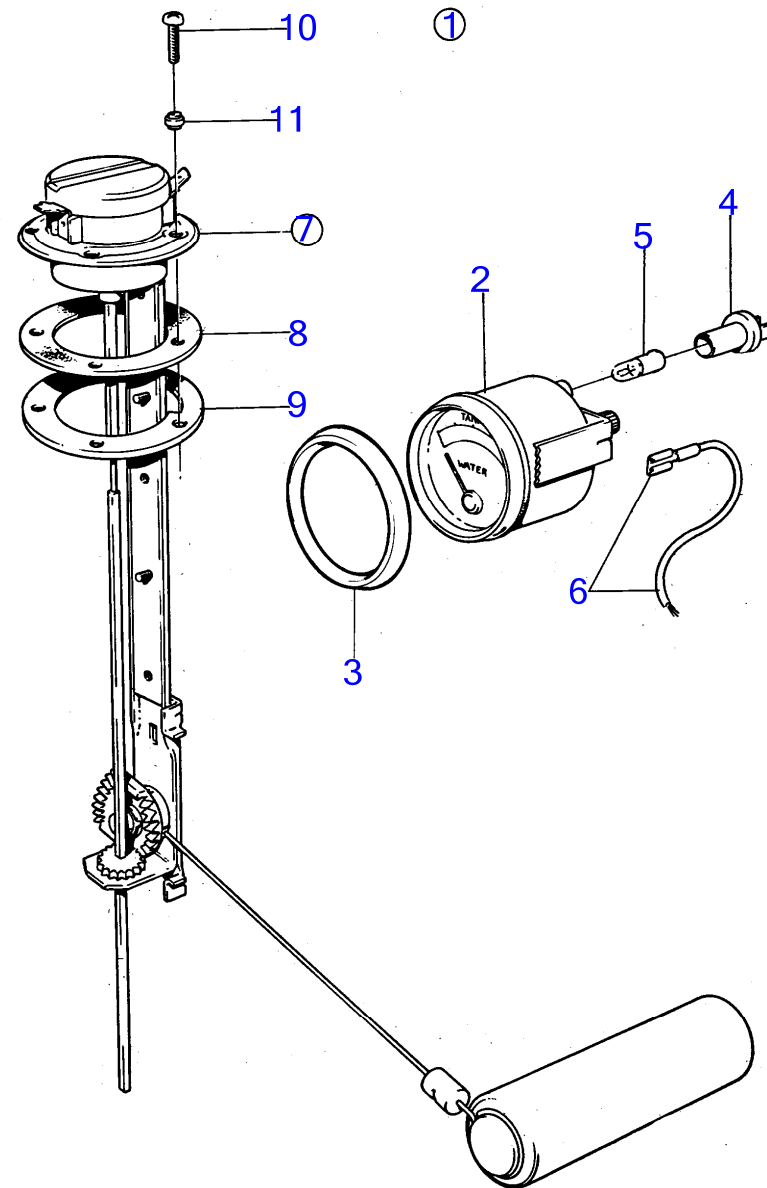

AQ120B, AQ125A, AQ140A, BB140A

RÉF	No Pièce	QTÉ	DÉSIGNATION	NOTES
1		1		24V
2	828633	1	· Jauge de réservoir	*
3	828542	1	· Bague frontale	*
4	808175	1	· Porte-lampe	
5	182059	1	· Ampoule	
6		X	· cables et cosses	Voir groupe 3
7	837999	1	· Palpeut	
8	89865	1	· Joint	
9	834480	1	· Bride	
10	956078	4	· Vis empreinte crucif	L=16mm
	956081	1	· Vis empreinte crucif	L=25mm
11	834481	5	· Joint	