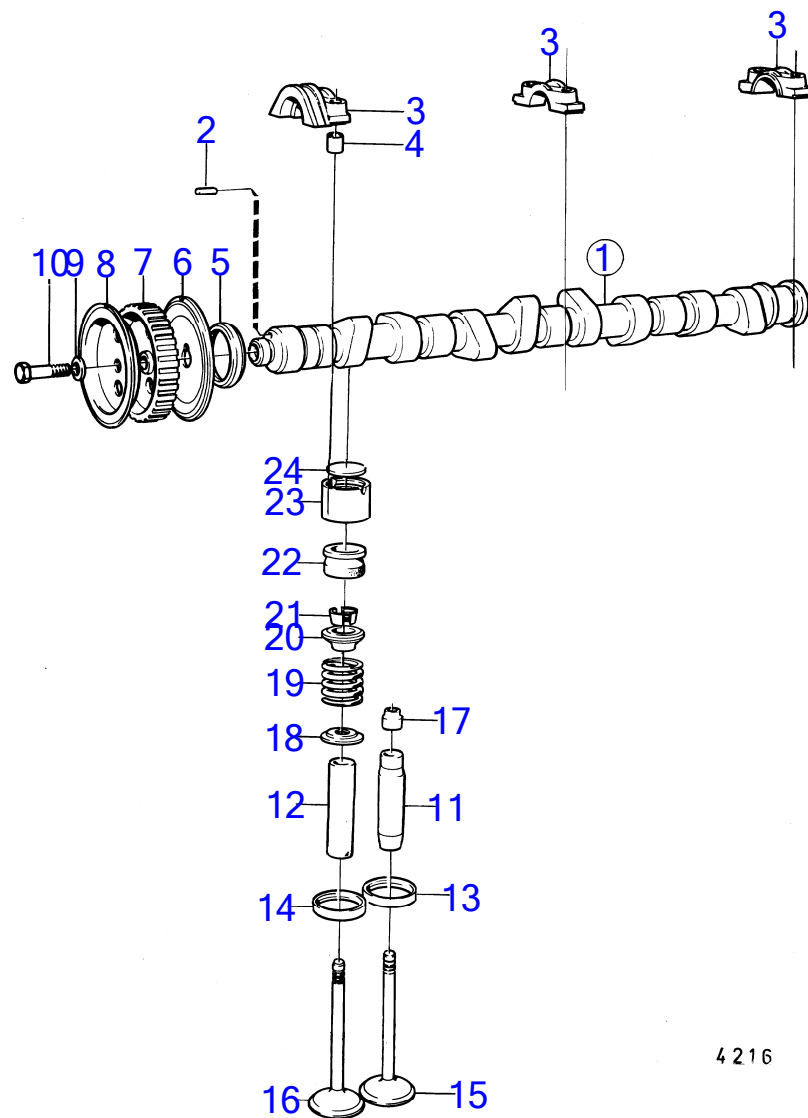

7742840-21-15770C

4216
www.dbmoteurs.fr

Upd:2014-09-24

AQ120B, AQ125A, AQ140A, BB140A

BB140A

RÉF	No Pièce	QTÉ	DÉSIGNATION	Voir	NOTES
	(463566)	X	· Rondelle ajustée		E=4,30mm, Référence hors de gamme
	(463567)	X	· Rondelle ajustée		E=4,35mm, Référence hors de gamme
	(463568)	X	· Rondelle ajustée		E=4,40mm, Référence hors de gamme
	(463569)	X	· Rondelle ajustée		E=4,45mm, Référence hors de gamme
	(463570)	X	· Rondelle ajustée		E=4,50mm, Référence hors de gamme