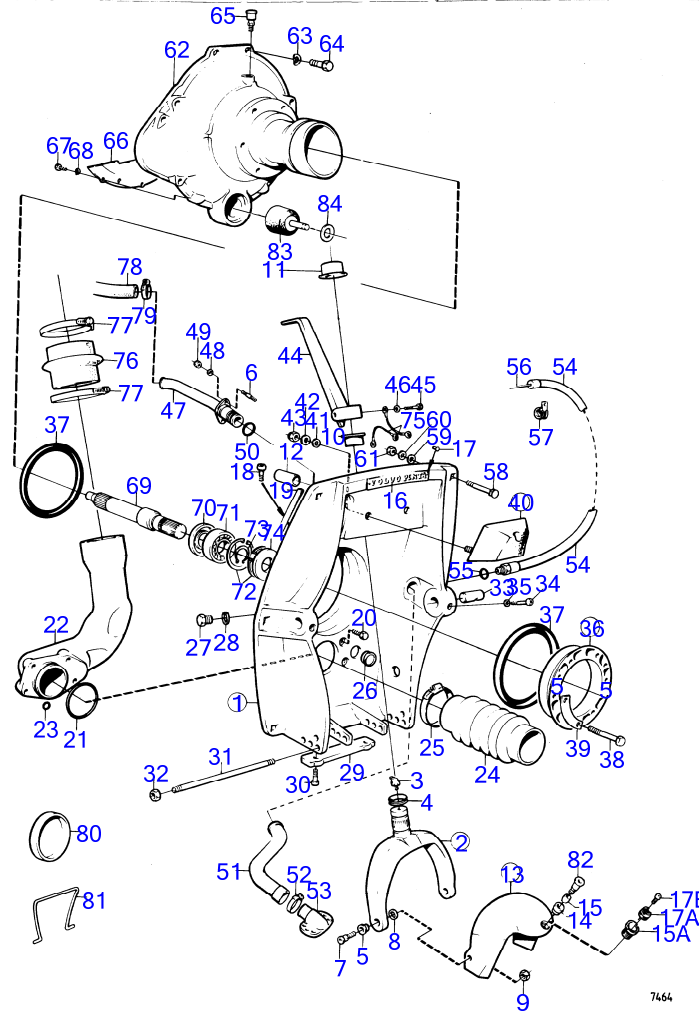

AQ120B, AQ125A

AQ120B, AQ125A

RÉF	No Pièce	QTÉ	DÉSIGNATION	Voir	NOTES
1		1			
	875671	1	Tole-ecran		MOXXXX/187080-
2	839441	1	· Fusée		
3	914169	1	·· Graisseur		
4	839195	1	·· Bague		
			bulletin 48-23	48-23-EN	Joint
5	814640	2	·· Bague		
6	941872	2	· Goujon		
7	897798	2	· Vis d'appui		
8	897244	2	· Rondelle		
9	943152	2	· Écrou		
10	832651	1	· Bague		
11	832652	1	· Bague		
12	850653	1	· Bague		Voir groupe 6
13	839592	1	· Casque de protection		MO-XXXX/187079
	(851267)	1	· Casque de protection		MOXXXX/187080-, Référence hors de gamme
14	(839698)	1	·· Bague		Pour vis M18., Référence hors de gamme
15	839697	1	·· Bille palier		MO-XXXX/187079
15A	853048	1	·· Bague		Pour tourillon avec 2 vis.
16	832608	1	· Tôle		
17	804269	2	· Vis de commande		
17A	852705	1	Goupille-guide, axe de palier		(851263)
17					MOXXXX/187080-
17B	941807	2	Vis à six pans creux		MOXXXX/187080-
18	956568	2	Vis à six pans creux		Voir groupe 9
19	897726	1	Lisse étanchéité		
20	959967	4	Vis à tête hexagonal		
21	925256	1	Joint torique		
22	852972	1	Passage d'échappemen		
23	925055	4	Joint torique		
24	875848	1	Jeu de soufflet		(897631)
		1	· soufflet en caoutchouc		
25	853012	2	· Collier serrage		(961676)
26	814473	1	Obturateur		
27	(897744)	1	Tampon		Référence hors de gamme
28	897745	1	Joint		
29	832598	1	Anode de zinc		
30	959438	2	Vis à six pans creux		
31	814301	1	Axe réglage		
32	814357	2	Écrou à bride		
33	853175	2	Goupille-guide		
34	941873	2	Vis à six pans creux		
35	941670	2	Rondelle		
36	806310	1	Kit montage		
37	804190	2	· Bague caoutchouc		
38	191844	6	· Vis à tête hexagonal		

7742840-44-15807

7464
www.dbmoteurs.fr

Upd:2014-09-24

AQ120B, AQ125A, AQ140A, BB140A