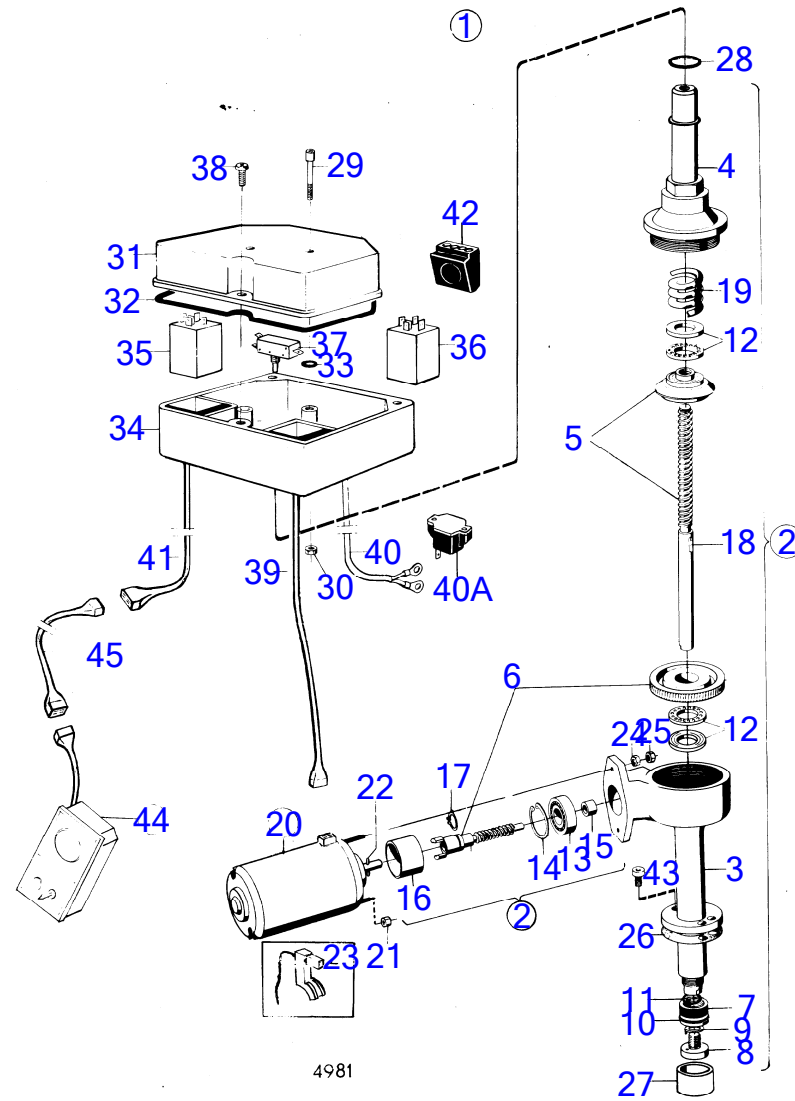

4981

AQ140A

RÉF	No Pièce	QTÉ	DÉSIGNATION	NOTES
1		1		12V nouv. mod
2	(839433)	1	· Dispositif levage	Référence hors de gamme
3	897658	1	·· Isolant	
4	839403	1	·· Partie supérieure	
5	875351	1	·· Crémaillère	
6	875352	1	·· Kit roue hélicoïdale	
7	897664	1	·· Écrou	
8	814219	1	·· Plateau pression	
9	814218	1	·· Rondelle-frein	
10	925060	1	·· Joint torique	
11	955977	1	·· Joint torique	
12	19280	2	·· Roulement billes	
13	181424	1	·· Roulement billes	
14	914515	1	·· Circlip	
15	(897667)	1	·· Bague	Référence hors de gamme
16	897762	1	·· Bague guide	
17	914446	1	·· Circlip	
18	909838	1	·· Clavette plate	
19	897666	1	·· Ressort	
20	850046	1	· Moteur électrique	12V nouv. mod
21	(814456)	4	·· Écrou	Référence hors de gamme
22	(944596)	1	·· Goupille cylindrique	Référence hors de gamme
23	839275	1	·· Jeu de balais	
	(839586)	1	·· Kit pièce réchange	Référence hors de gamme
24	(150205)	2	· Écrou hexagonal	Référence hors de gamme
25	(814456)	2	· Écrou	Référence hors de gamme
26	814304	1	· Joint	
27	832153	1	· Bague support	
28	955995	1	· Joint torique	
29	959327	2	· Vis à six pans creux	
30	(951672)	2	· Contre-écrou	Référence hors de gamme
31	839330	1	· Gaine	
32	946438	1	· Joint torique	
33	955980	2	· Joint torique	
34	(839331)	1	· Boîte de relais	Référence hors de gamme
35	1501832	1	· Relais	12V (839367)
36	(1504952)	1	· Relais	Référence hors de gamme, 12V (831725)
37	850710	1	· Interrupteur à bascu	
38	955119	3	· Vis empreinte crucif	
39	(850718)	1	· Faisceau de câble	Référence hors de gamme
40	(850715)	1	· Faisceau de câble	Référence hors de gamme
40A	897815	1	·· Sonde de température	
41	850717	1	· Faisceau de câble	
42	850714	2	· Serre-câble	
43	956568	2	· Vis à six pans creux	Voir groupe 4A
44	(850375)	1	· Tableau de bord, tableau d'instruments	Référence hors de gamme, 12V nouv. mod

7742840-90-15843B

4981
www.dbmoteurs.fr

Upd:2014-09-24

AQ120B, AQ125A, AQ140A, BB140A