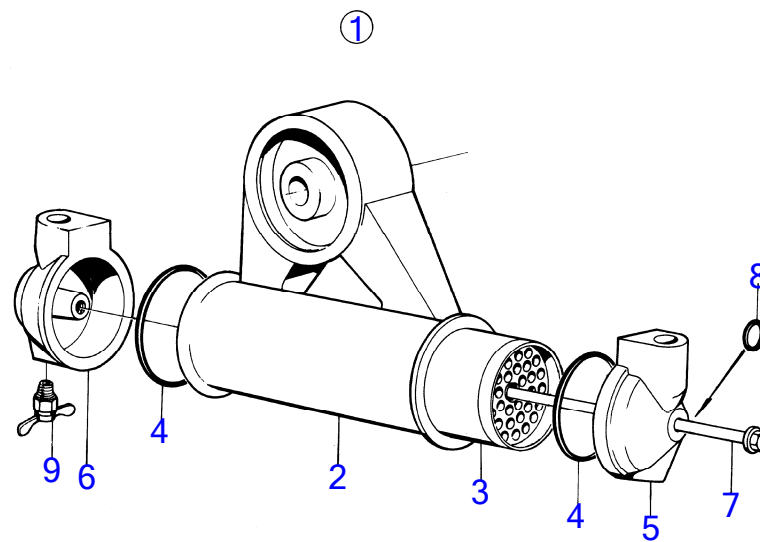

7742840-26-15777D

6403
www.dbmoteurs.fr

Upd:2014-09-24

AQ120B, AQ125A, AQ140A, BB140A

RÉF	No Pièce	QTÉ	DÉSIGNATION	Voir	NOTES
1	828026	1	Pompe eau mer		Remp. par 855578
	855578	1	Pompe eau mer		
			· bulletin P-26-6-5	P-26-6-5-EN	Nouveaux kits pour pompes à eau de mer
2	21951382	1	·		
3		1	· Gaine extérieure		
4		1	· Arbre		
5		1	· Came		
6	855901	1	· Joint		
7		1	· Bague		
8	(808285)	1	· Vis		Référence hors de gamme
9	969405	2	· Vis à 6 pans creux		
10	21951437	1	·		
11		1	· Arbre		
12		1	· Bague		
13	827247	1	· Bague étanchéité		
14	875575	1	· Kit impulseur		Remplacé par le numéro de référence suivant
15	21951350	1	· Kit impulseur		
16	855901	1	· Joint		
17	808007	1	· Clavette woodruff		