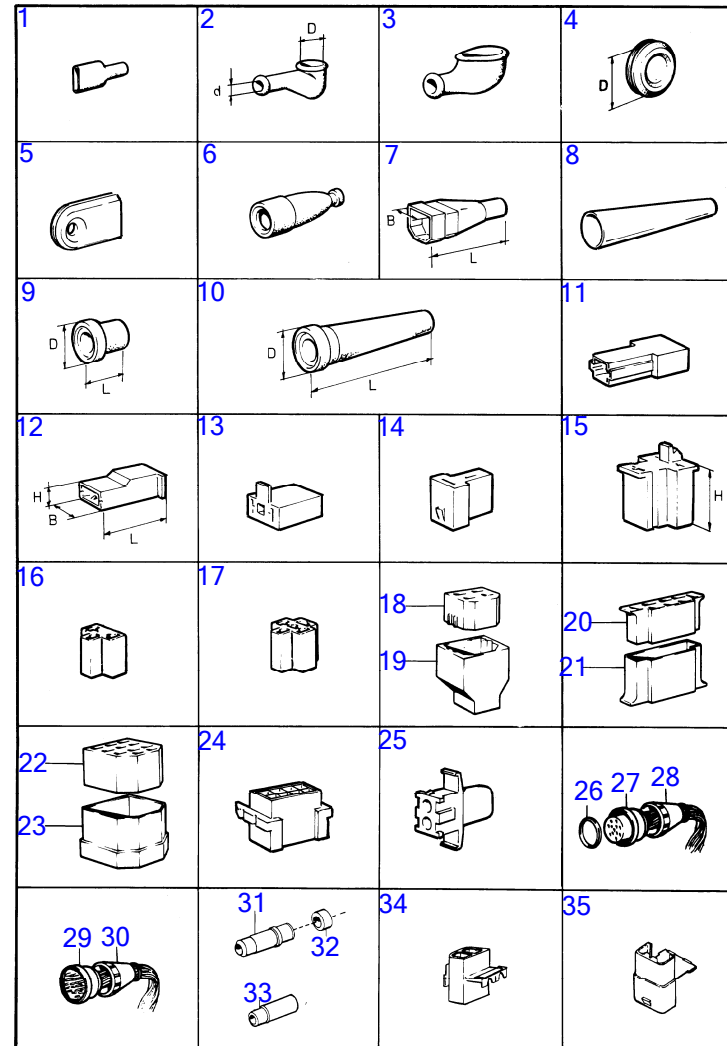

7904

AQ120B, AQ125A, AQ140A, BB140A

RÉF	No Pièce	QTÉ	DÉSIGNATION	NOTES
1	959046	X	Isolant	
2	(855281)	X	Manchon protection, chapeau en caoutchouc	(841234), Référence hors de gamme
	829200	X	Capuchon de protecti	D=16mm D=14mm
	76614	X	Col caoutchouc	D=16mm D=6mm
3	673580	X	Protection de cosse	
4	941269	X	Tampon	D=25mm
	821053	X	Bague protection	D=35mm
5	823759	X	Bague caoutchouc	
6	(1576005)	X	Soufflet	Référence hors de gamme
	(1573077)	X	Enveloppe	Référence hors de gamme
7	(831966)	X	Capuchon de protecti	Référence hors de gamme, L=88mm LA=32,5mm
8	(844278)	X	Isolation	Référence hors de gamme, Noir,pour (844280)
	(844279)	X	Isolation	Référence hors de gamme, Rouge,pour (844280)
9	847005	X	Col étanchéité	L=4,6mm D=3,0mm
10	847005	X	Col étanchéité	L=100mm D=20mm
11		X	Isolant	1 borne., Pour 958208
12	947848	X	Isolant, boîtier recep	1 borne., L=20mm
	(949181)	X	Douille isolante, boîtier recep	H=6mm LA=7,8mm
	958208	X	Isolant, boîtier recep	Référence hors de gamme, 1 borne., L=24mm
	949597	X	Isolant	H=7mm LA=10,2mm
	1578937	X	Isolant	1 borne., Pour 958207
13	1578937	X	Isolant	L=24mm H=8,2mm LA=10mm
14	958210	X	Isolant	1 borne., L=24,5mm
15	945469	X	Isolant	H=6,1mm LA=8,8mm
	(963374)	X	Isolant, boîtier recep	Bipolaire
16	(948854)	X	Douille isolante	Bipolaire
17	1214948	X	Isolant	Tripolaire., L=23mm
18	958213	X	Isolant	Référence hors de gamme, Tripolaire., L=24mm
19	958212	X	Isolant	Pour 881485
20	(941104)	X	Isolant	Référence hors de gamme, Tripolaire.
21	(941105)	X	Isolant	5 bornes.
22	945830	X	Isolant	Quadripolaire.
23	945831	X	Fiche isolante	Quadripolaire.
24	944077	X	Isolant	Référence hors de gamme, 8 bornes.
25	948995	X	Isolant	Référence hors de gamme, 8 bornes.
26	846615	X	Bague étanchéité	11 bornes.
27	846612	X	Isolant	11 bornes.
28	846613	X	Câble décharge	8 bornes.
29	846647	X	Bloc	Bipolaire.
30	846613	X	Câble décharge	
31	1608765	X	Isolateur	16 bornes
				16 bornes
				Pour 965824

7742840-30-15796

7904
www.dbmoteurs.fr

Upd:2014-09-24

AQ120B, AQ125A, AQ140A, BB140A