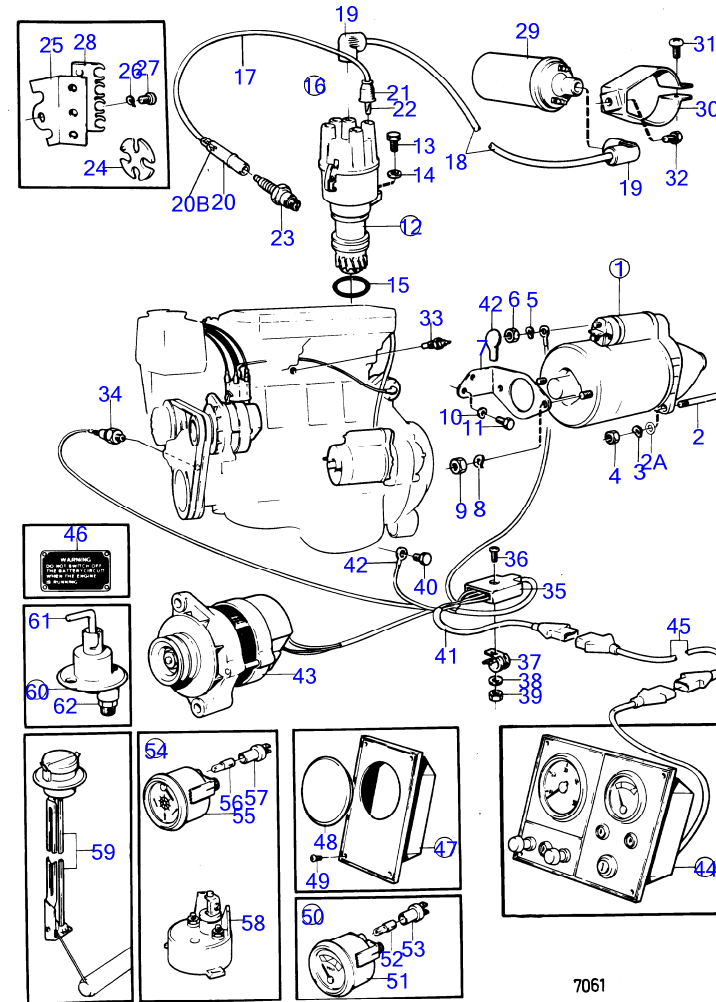

7742840-30-15797B

7061
www.dbmoteurs.fr

Upd:2014-09-24

AQ120B, AQ125A, AQ140A, BB140A

VOLVO
PENTA

AQ120B

RÉF	No Pièce	QTÉ	DÉSIGNATION	Voir	NOTES
42		X	cable et cosses de cable	15795	
44	(831994)	1	Tableau de bord		Référence hors de gamme
45	825738	X	Faisceau de câble		L=2500mm
	820419	X	Faisceau de câble		L=7000mm
46	(821042)	1	Enseigne		Référence hors de gamme
47	(840013)	1	Tableau de bord		Référence hors de gamme
48	(839128)	1	· Tampon plastique		Référence hors de gamme
49	944540	4	· Vis		
50	(834397)	1	Voltmetre		Référence hors de gamme, 12V
51	(834374)	1	· Voltmetre		Référence hors de gamme
52	19923	1	· Ampoule		
53	808175	1	· Porte-lampe		
54	(834401)	1	Indicateur de gouver		Référence hors de gamme
55	(834383)	1	· Indicateur de gouver		Référence hors de gamme
56	19923	1	· Ampoule		
57	808175	1	· Porte-lampe		
58	837772	1	· Capteur de position		
59	(834400)	1	Jauge de réservoir, jauge d'eau potable		Référence hors de gamme, Voir groupe 9
	(834399)	1	Jauge de réservoir		Référence hors de gamme, Voir groupe 9
60	870980	1	Coupe-circuit princi		
61	243700	1	· Poignée		
62	955783	2	· Écrou hexagonal		