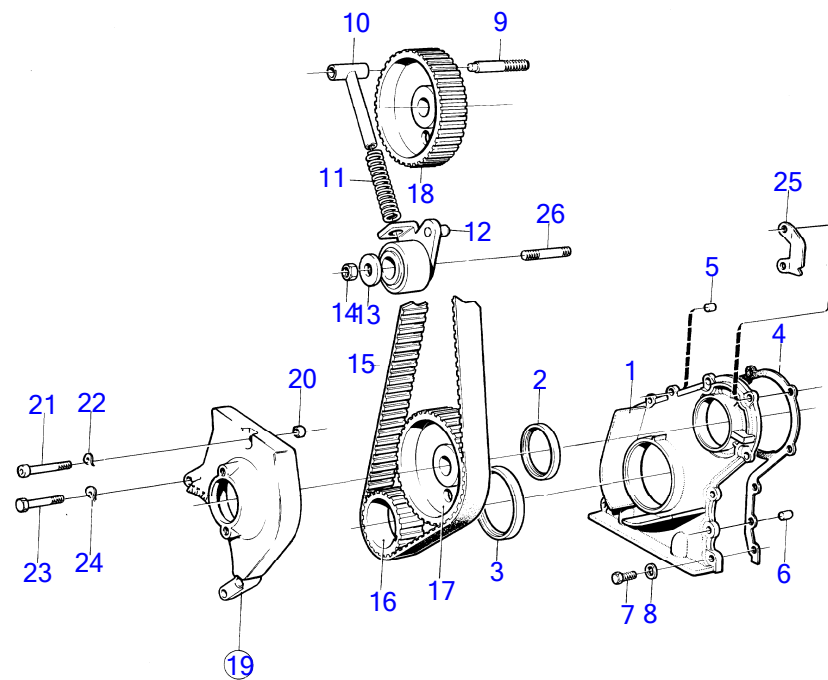

7742840-21-15770D

4216
www.dbmoteurs.fr

Upd:2014-09-24

AQ120B, AQ125A, AQ140A, BB140A

4230

AQ120B

RÉF	No Pièce	QTÉ	DÉSIGNATION	Voir	NOTES
1	1276155	1	Bride étanchéité		(463344) (1276359)
2	1306333	1	Bague étanchéité, bague d'etancheite		(463358)
				15766	
3	1276424	1	Bague étanchéité		
				15768	
4	1276817	1	Joint		(463359)
5	950562	1	Goupille cylindrique		
6	(950565)	1	Goupille cylindrique		Référence hors de gamme
7	955271	8	Vis à tête hexagonal		
8	941906	8	Rondelle élastique		
9	463390	1	Goujon		
10	463386	1	Guide ressort		
11	463389	1	Ressort		
12	831986	1	Galet tendeur		
13	463580	1	Rondelle		
14	955783	1	Écrou hexagonal		
15	463377	1	Courroie crantée		
16	(831971)	1	Roue	15768	Référence hors de gamme
17	831972	1	Roue	15766	
18	831972	1	Roue	15770	
19	(828040)	1	Pont		Voir groupe 2B, Référence hors de gamme
20	(828035)	1	Bague guide		Voir groupe 2B, Référence hors de gamme
21	959230	2	Vis à six pans creux		Voir groupe 2B
22	941907	2	Rondelle élastique		Voir groupe 2B
23	955282	1	Vis à tête hexagonal		Voir groupe 2B
24	941906	1	Rondelle élastique		Voir groupe 2B
25	834485	1	Indicateur		
26	953077	1	Goujon		