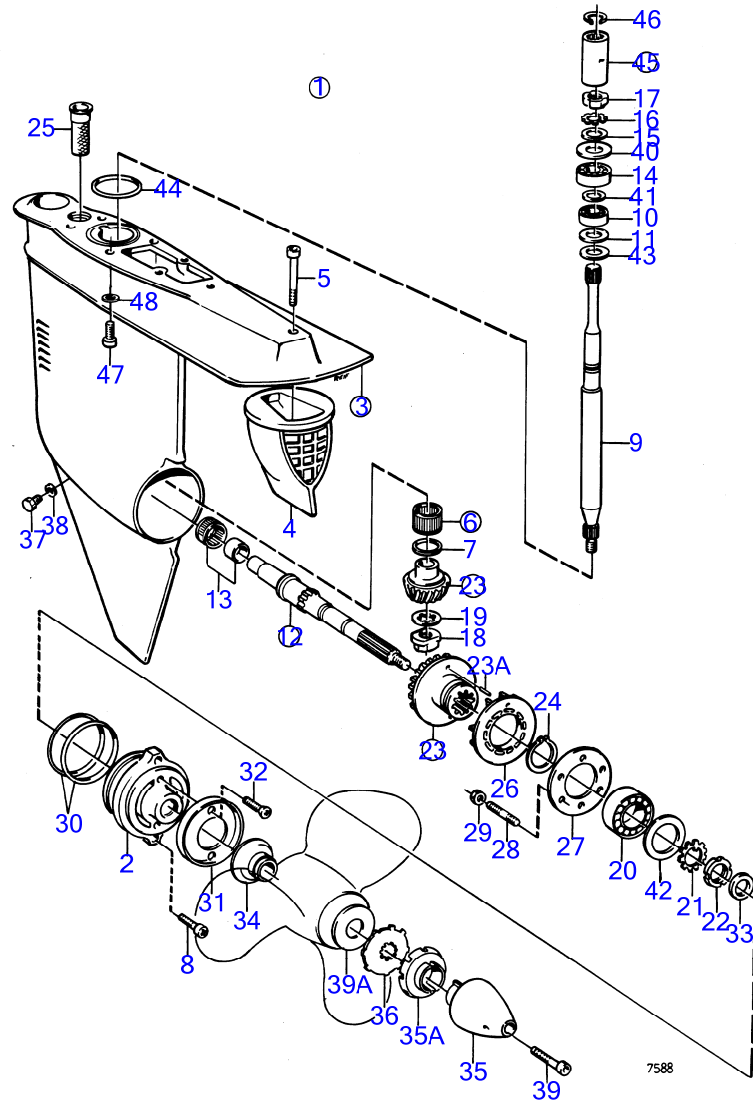

RÉF	No Pièce	QTÉ	DÉSIGNATION	NOTES
1	832701	1	Rapport inférieur	Remplace par 850788., Rapport 2,15:1
2	832722	1	· Ensemble tournant	
3	875433	1	· Carter boîte vitesse	
4	832580	1	· · Sortie d'échappement	
5	959450	1	· · Vis à six pans creux	
6	183497	1	· · Roulement aiguilles	
7		1	· · · rondelle	
8	941812	2	· · Vis à six pans creux	
9	832555	1	· Arbre intermédiaire	
10	183374	1	· Roulement billes	
11	941832	X	· Cale réglage	E=0,05mm
	941833	X	· Cale réglage	E=0,20mm
12	875440	1	· Arbre hélice	
13	183390	1	· · Douille à aiguilles	
14	11072	1	· Roulement à rouleaux	
15	897387	1	· Bague serrage	
16	907023	1	· Rondelle verrouillag	
17	906633	1	· Écrou rond	
18	814164	1	· Écrou	
19	814165	1	· Rondelle	
20	181366	1	· Roulement billes	
21	907025	1	· Rondelle verrouillag	
22	906635	1	· Écrou rond	
23	832725	1	· Bague butée	
	(832632)	1	· Jeu pignons	Référence hors de gamme, Rapport 2,15:1
23A	948407	X	· · Goupille tubulaire	
24	914474	1	· Circlip	
25			·	
28	953449	6	· Goujon	
29	955825	6	· Écrou hexagonal	
30	925261	2	· Joint torique	
31	875805	1	· Kit bague de zinc	(832524)
32	940203	2	· · Vis	
33	897426	2	· Bague étanchéité	
34	839534	1	· Coupe-filin	
35		1	· cone d'helice	Remplace par 850785 851261.
	850785	1	· Cone d'hélice	
35A	851261	1	· Rondelle entretoise	Pour les helices avec moyeu court, PZ 28015547-
36	897367	1	· Rondelle verrouillag	
37	804262	1	· Tampon	PZ-2785179
	839354	1	· Tampon	PZ2785180-
38	804261	1	· Joint	PZ-2785179
	955974	1	· Joint torique	PZ2785180-
40	944522	X	· Cale réglage	E=0,05mm
	42981	X	· Cale réglage	E=0,10mm
	42980	X	· Cale réglage	E=0,35mm