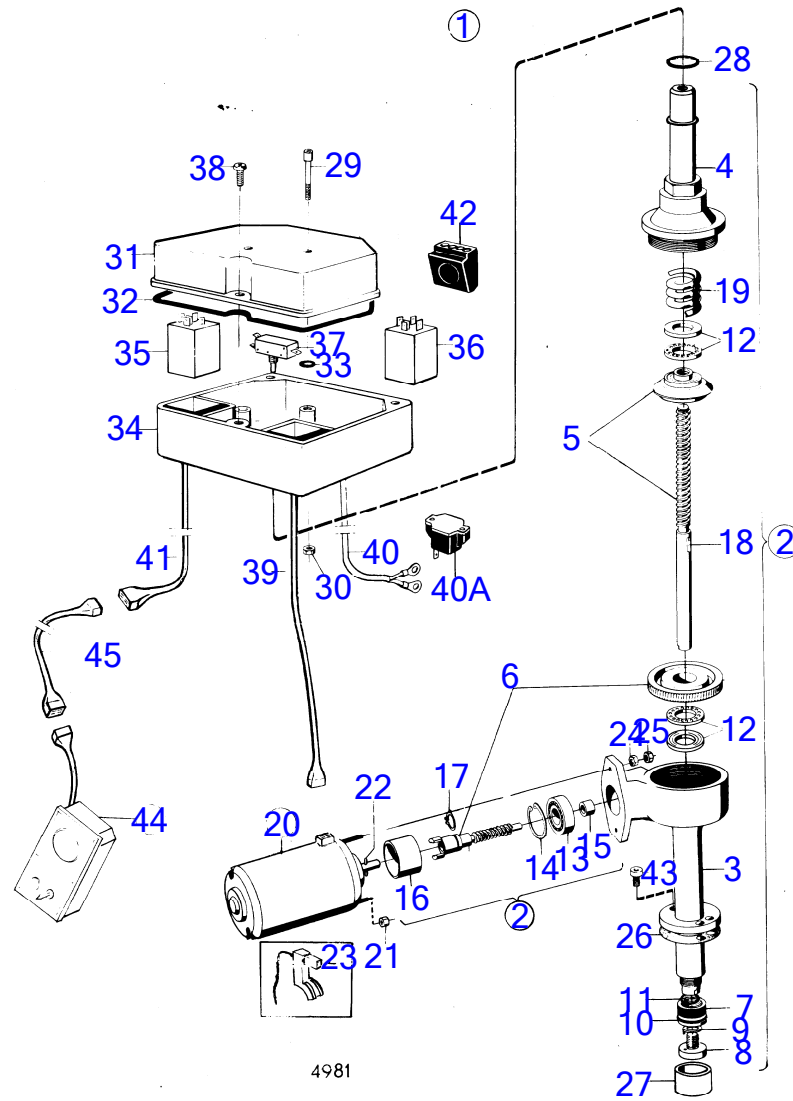

AQ120B

RÉF	No Pièce	QTÉ	DÉSIGNATION	NOTES
1	850382	1	Élévateur électrique	24V nouv. mod
2	(839433)	1	· Dispositif levage	Référence hors de gamme
3	897658	1	· · Isolant	
4	839403	1	· · Partie supérieure	
5	875351	1	· · Crémaillère	
6	875352	1	· · Kit roue hélicoïdale	
7	897664	1	· · Écrou	
8	814219	1	· · Plateau pression	
9	814218	1	· · Rondelle-frein	
10	925060	1	· · Joint torique	
11	955977	1	· · Joint torique	
12	19280	2	· · Roulement billes	
13	181424	1	· · Roulement billes	
14	914515	1	· · Circlip	
15	(897667)	1	· · Bague	Référence hors de gamme
16	897762	1	· · Bague guide	
17	914446	1	· · Circlip	
18	909838	1	· · Clavette plate	
19	897666	1	· · Ressort	
20	850047	1	· Moteur électrique	24V nouv. mod
21	(814456)	4	· · Écrou	Référence hors de gamme
22	(944596)	1	· · Goupille cylindrique	Référence hors de gamme
23	839275	1	· · Jeu de balais	
	(839586)	1	· · Kit pièce réchange	Référence hors de gamme
24	(150205)	2	· Écrou hexagonal	Référence hors de gamme
25	(814456)	2	· Écrou	Référence hors de gamme
26	814304	1	· Joint	
27	832153	1	· Bague support	
28	955995	1	· Joint torique	
29	959327	2	· Vis à six pans creux	
30	(951672)	2	· Contre-écrou	Référence hors de gamme
31	839330	1	· Gaine	
32	946438	1	· Joint torique	
33	955980	2	· Joint torique	
34	(839331)	1	· Boîte de relais	Référence hors de gamme
35	(1501833)	1	· Relais	Référence hors de gamme, 24V (839434)
36	1504951	1	· Relais	24V
37	(897848)	1	· Rupteur	Référence hors de gamme
38	(942704)	3	· Vis empreinte crucif	Référence hors de gamme
39	(850039)	1	· Faisceau de câble	Référence hors de gamme, Nouv. mod.
40	(850666)	1	· Faisceau de câble	Référence hors de gamme
	(897896)	1	· · Rupteur	Référence hors de gamme
41	(839370)	1	· Faisceau de câble	Référence hors de gamme
43	956568	2	Vis à six pans creux	Voir groupe 4A
44	(850376)	1	Tableau de bord, tableau d'instruments	Référence hors de gamme, 24V nouv. mod
45	839177	X	Cable de rallonge	Remplace par 839178., L=12500mm