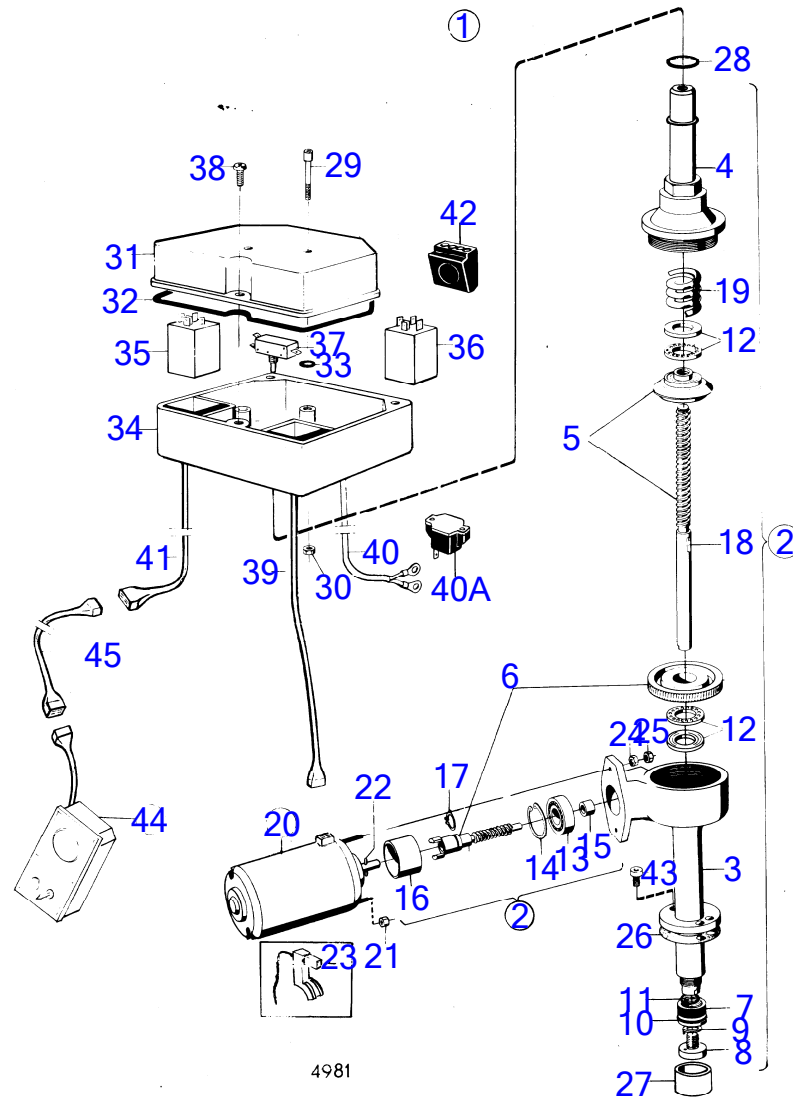

4981

AQ140A

RÉF	No Pièce	QTÉ	DÉSIGNATION	Voir	NOTES
1	850381	1	Élévateur électrique		Remplace par 850726., 12V anc. mod. (850087) (850381)
2	(839433)	1	· Dispositif levage		Référence hors de gamme
3	897658	1	·· Isolant		
4	839403	1	·· Partie supérieure		
5	875351	1	·· Crémaillère		
6	875352	1	·· Kit roue hélicoïdale		
7	897664	1	·· Écrou		
8	814219	1	·· Plateau pression		
9	814218	1	·· Rondelle-frein		
10	925060	1	·· Joint torique		
11	955977	1	·· Joint torique		
12	19280	2	·· Roulement billes		
13	181424	1	·· Roulement billes		
14	914515	1	·· Circlip		
15	(897667)	1	·· Bague		Référence hors de gamme
16	897762	1	·· Bague guide		
17	914446	1	·· Circlip		
18	909838	1	·· Clavette plate		
19	897666	1	·· Ressort		
20	839430	1	· Moteur électrique		Remplace par 850046, 850041., 12V anc. mod.
	850046	1	· Moteur électrique		12V nouv. mod
21	(814456)	4	·· Écrou		Référence hors de gamme
22	(944596)	1	·· Goupille cylindrique		Référence hors de gamme
23	839275	1	·· Jeu de balais		
	(839586)	1	·· Kit pièce réchange		Référence hors de gamme
24	(150205)	2	· Écrou hexagonal		Référence hors de gamme
25	(814456)	2	· Écrou		Référence hors de gamme
26	814304	1	· Joint		
27	832153	1	· Bague support		
28	955995	1	· Joint torique		
29	959327	2	· Vis à six pans creux		
30	(951672)	2	· Contre-écrou		Référence hors de gamme
31	839330	1	· Gaine		
32	946438	1	· Joint torique		
33	955980	2	· Joint torique		
34	(839331)	1	· Boîte de relais		Référence hors de gamme
35	1501832	1	· Relais		12V (839367)
36	(1504952)	1	· Relais		Référence hors de gamme, 12V (831725)
37	(897848)	1	· Rupteur		Référence hors de gamme
38	(942704)	3	· Vis empreinte crucif		Référence hors de gamme
39	(839368)	1	· Faisceau de câble		Référence hors de gamme, Anc. mod.
	(850039)	1	· Faisceau de câble		Référence hors de gamme, Nouv. mod.
40	(850665)	1	· Faisceau de câble		Référence hors de gamme
40A	897815	1	·· Sonde de température		
41	(839370)	1	· Faisceau de câble		Référence hors de gamme