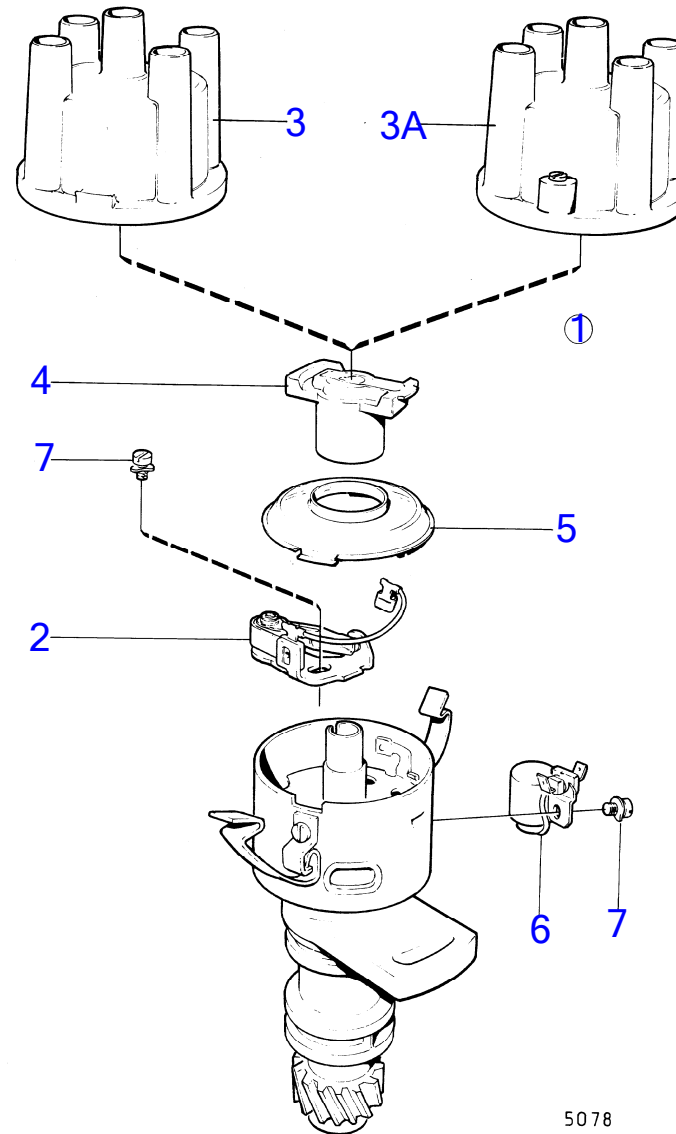

RÉF	No Pièce	QTÉ	DÉSIGNATION	NOTES
1	855712	1	Distributeur	
2	243799	1	· Jeu de contacts	
3A	841263	1	· Couvercle distribute	
4	243903	1	· Rotor	(243796)
6	841262	1	· Condensateur	
7	273521	1	· Kit petites pieces