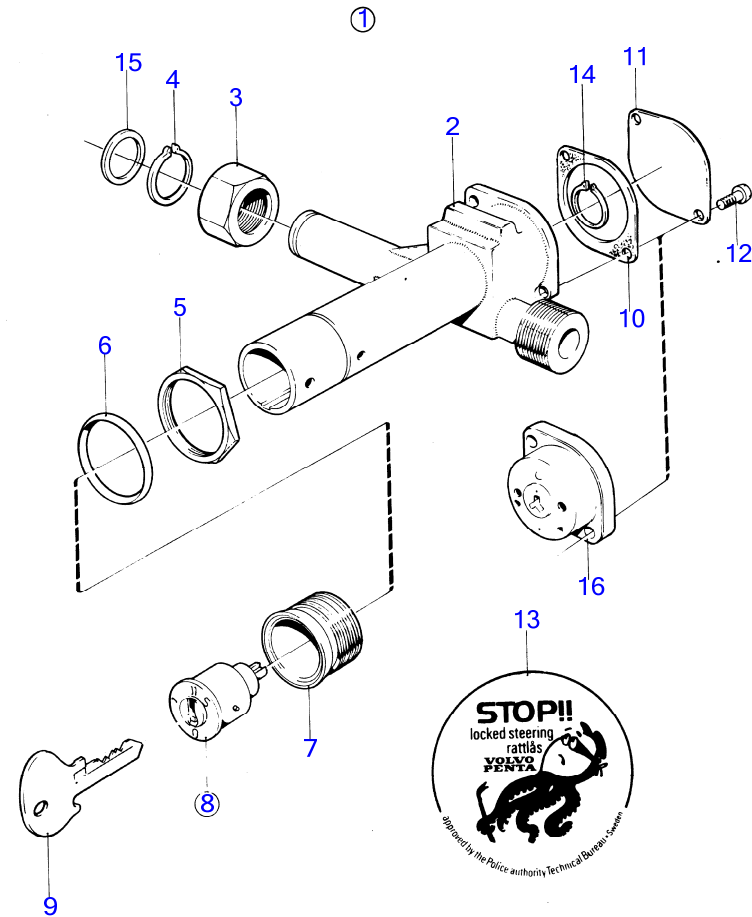

4153

AQ120B, AQ125A, AQ140A, BB140A

RÉF	No Pièce	QTÉ	DÉSIGNATION	Voir	NOTES
1	(839544)	1	Verrou de commande		Référence hors de gamme
2		1	· boîtier		
3	(839531)	1	· Écrou		Référence hors de gamme
4	(914450)	1	· Circlip		Référence hors de gamme
5	(832476)	1	· Contre-écrou		Référence hors de gamme
6	(839523)	1	· Anneau verrouillage		Référence hors de gamme
7	(839512)	1	· Douille de blocage		Référence hors de gamme
8	(839532)	1	· Barillet de serrure		Référence hors de gamme
9	(831606)	1	· Clé		Indiquer le code de cle a la commande., Référence hors de gamme
			bulletin P-36-4-1	P-36-4-1-EN	Numéros de référence annulés pour les clés
10	(839543)	1	· Joint		Référence hors de gamme
11	(839542)	1	· Couvercle protection		Référence hors de gamme
12	956060	2	· Vis empreinte crucif		
13		1	· autocollant		
14	(914448)	1	· Circlip		Référence hors de gamme
15	(850221)	2	· Rondelle		Référence hors de gamme
16	(839492)	1	Tôle		Référence hors de gamme