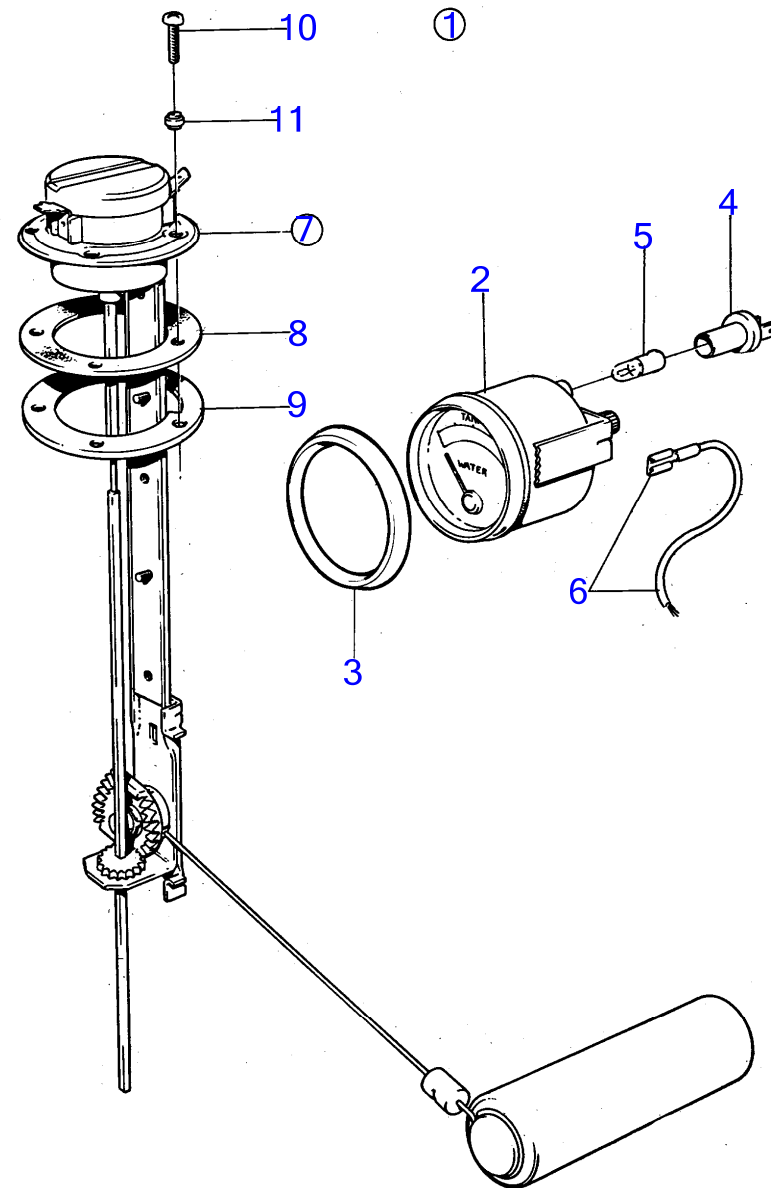

AQ120B, AQ125A, AQ140A, BB140A

RÉF	No Pièce	QTÉ	DÉSIGNATION	NOTES
1		1		24V
2	828636	1	· Jauge de réservoir	*
3	828542	1	· Bague frontale	*
4	808175	1	· Porte-lampe	
5	182059	1	· Ampoule	
6		X	· cables et cosses	Voir groupe 3
7	834389	1	· Sonde de réservoir	
8	89865	1	· Joint	
9	834480	1	· Bride	
10	956078	4	· Vis empreinte crucif	L=16mm
	956081	1	· Vis empreinte crucif	L=25mm
11	834481	5	· Joint