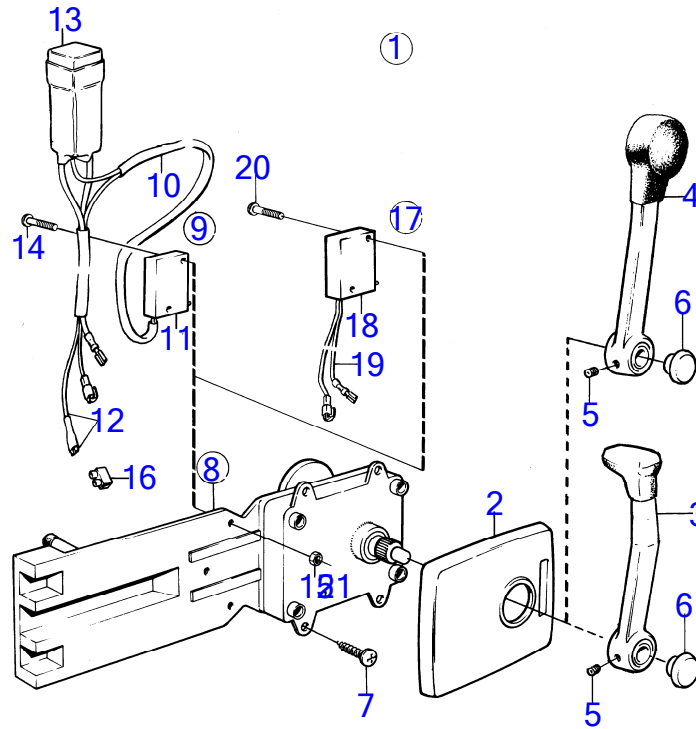

7598

RÉF	No Pièce	QTÉ	DÉSIGNATION	Voir	NOTES
1	853102	1	Kit montage		
2	839518	1	· Gaine extérieure		
3	852347	1	· Levier		
			··	15876	
4		1	·		Pour voilier.
			··	15877	
5	963678	1	·· Vis à six pans creux		
6	853004	1	· Bouton-poussoir		
7	955142	4	· Vis empreinte crucif		
8	851601	1	Commande		(839469)
			·	15879	
9	839641	1	Contact posit.neutre		AQ140EUR, AQ145EUR, BB140., Poste de commande 1.
10	(839619)	1	· Kit cables		Référence hors de gamme
11	850200	1	·· Interrupteur à bascu		
12		X	·· cable et cosses de cable		Voir groupe 3
13	1501832	1	··· Relais		(839367)
14	946177	2	··· Vis empreinte crucif		
15	947536	2	··· Écrou hexagonal		
16		1	··· Accouplement		
17	828414	1	Contact posit.neutre		D40., Poste de commande 1.
	828378	1	Contact		AQ140EUR, AQ145EUR, BB140., D40., Poste de commande 2.
18	850200	1	· Interrupteur à bascu		
19		X	·· cable et cosses de cable		Voir groupe 3
20	946177	2	··· Vis empreinte crucif		
21	947536	2	··· Écrou hexagonal