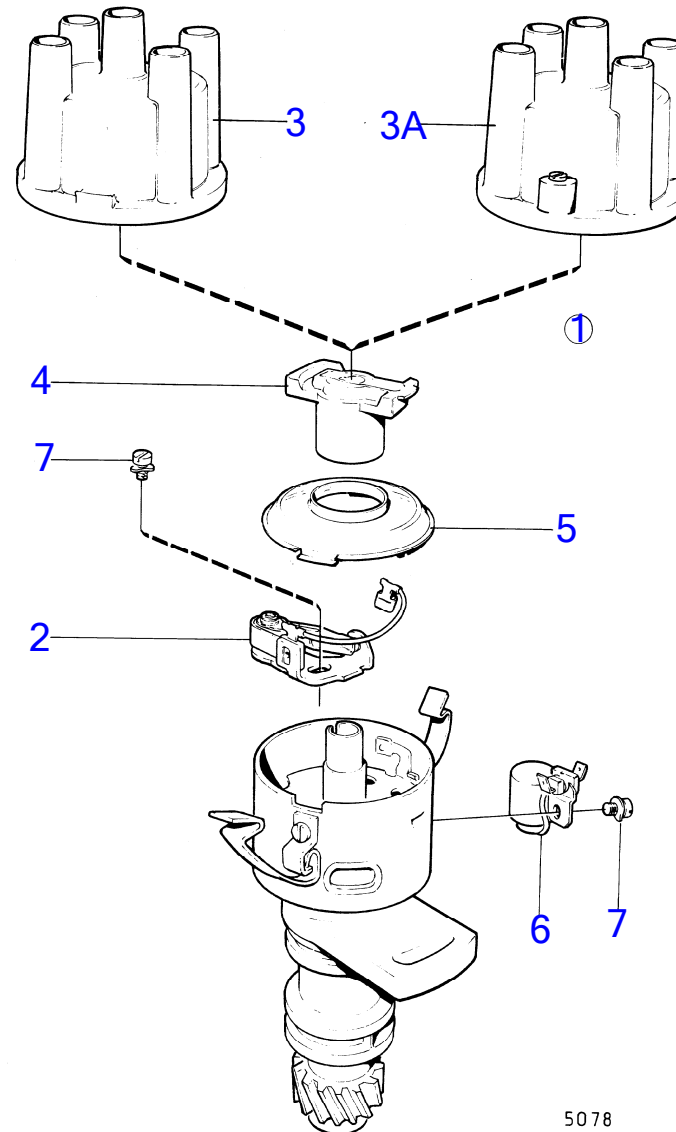

RÉF	No Pièce	QTÉ	DÉSIGNATION	NOTES
1	(834960)	1	Kit distributeur d'a	Référence hors de gamme
2	243799	1	· Jeu de contacts	
3A	841263	1	· Couvercle distribute	
4	243903	1	· Rotor	(243796)
6	841262	1	· Condensateur	
7	273521	1	· Kit petites pieces