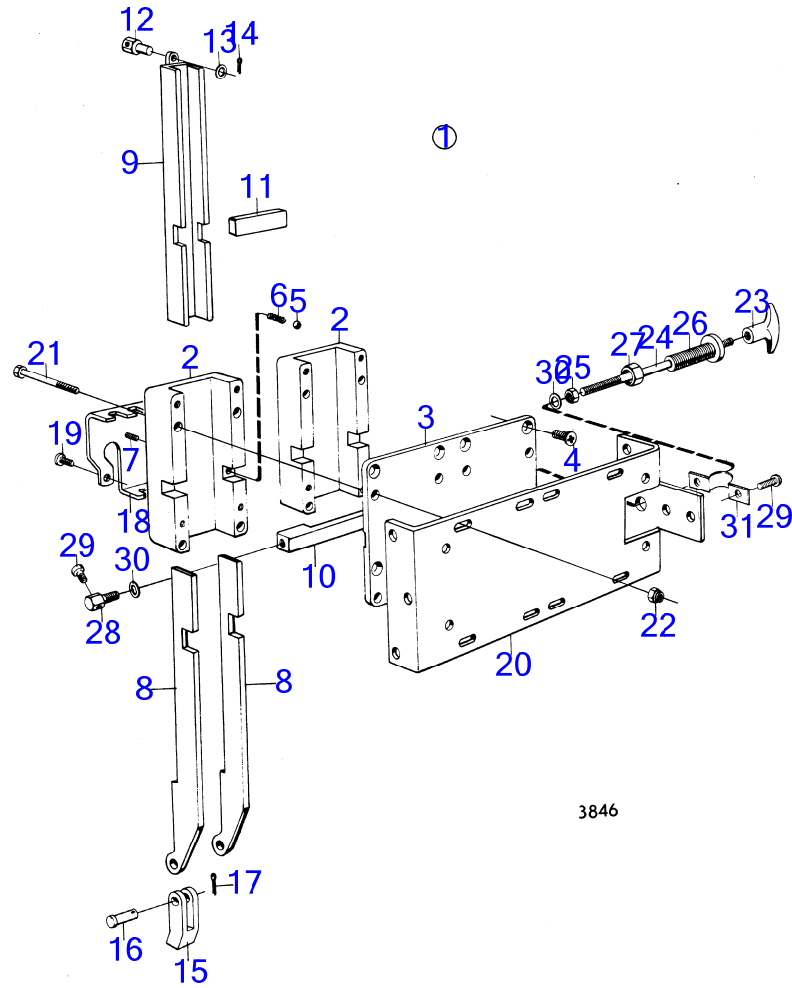

AQ140A

RÉF	No Pièce	QTÉ	DÉSIGNATION	NOTES
1		1		
2		2	· boitier	
3		1	· couvercle	
4	(950122)	8	· Vis tête fraisée cru	Référence hors de gamme
5	26694	1	· Bille	
6	(88333)	1	· Ressort pression	Référence hors de gamme
7	(961248)	1	· Vis	Référence hors de gamme
8		4	· lever	
9		2	· lever	
10		1	· sliding catch	
11		2	· verin de blocage	
12	814082	2	· Dé	
13	955893	2	· Rondelle	
14	907834	2	· Goupille fendue	(17276)
15	(839339)	4	· Fourche	Référence hors de gamme
16	(832824)	4	· Pion	Référence hors de gamme
17	17253	4	· Goupille fendue	
18		2	·	
19	(950020)	4	· Vis empreinte crucif	Référence hors de gamme
20		1	· bracket	
21	(955277)	4	· Vis à tête hexagonal	Référence hors de gamme
22	963105	4	· Contre-écrou	
23	(829241)	1	· Poignée	Référence hors de gamme
24	(839295)	1	· Barre traction	Référence hors de gamme
25	955844	1	· Écrou hexagonal	
26		1	·	
27	(940140)	1	· Écrou hexagonal	Référence hors de gamme
28		1	·	
29	(940095)	1	· Vis	Référence hors de gamme
30	(192292)	2	· Rondelle	Référence hors de gamme