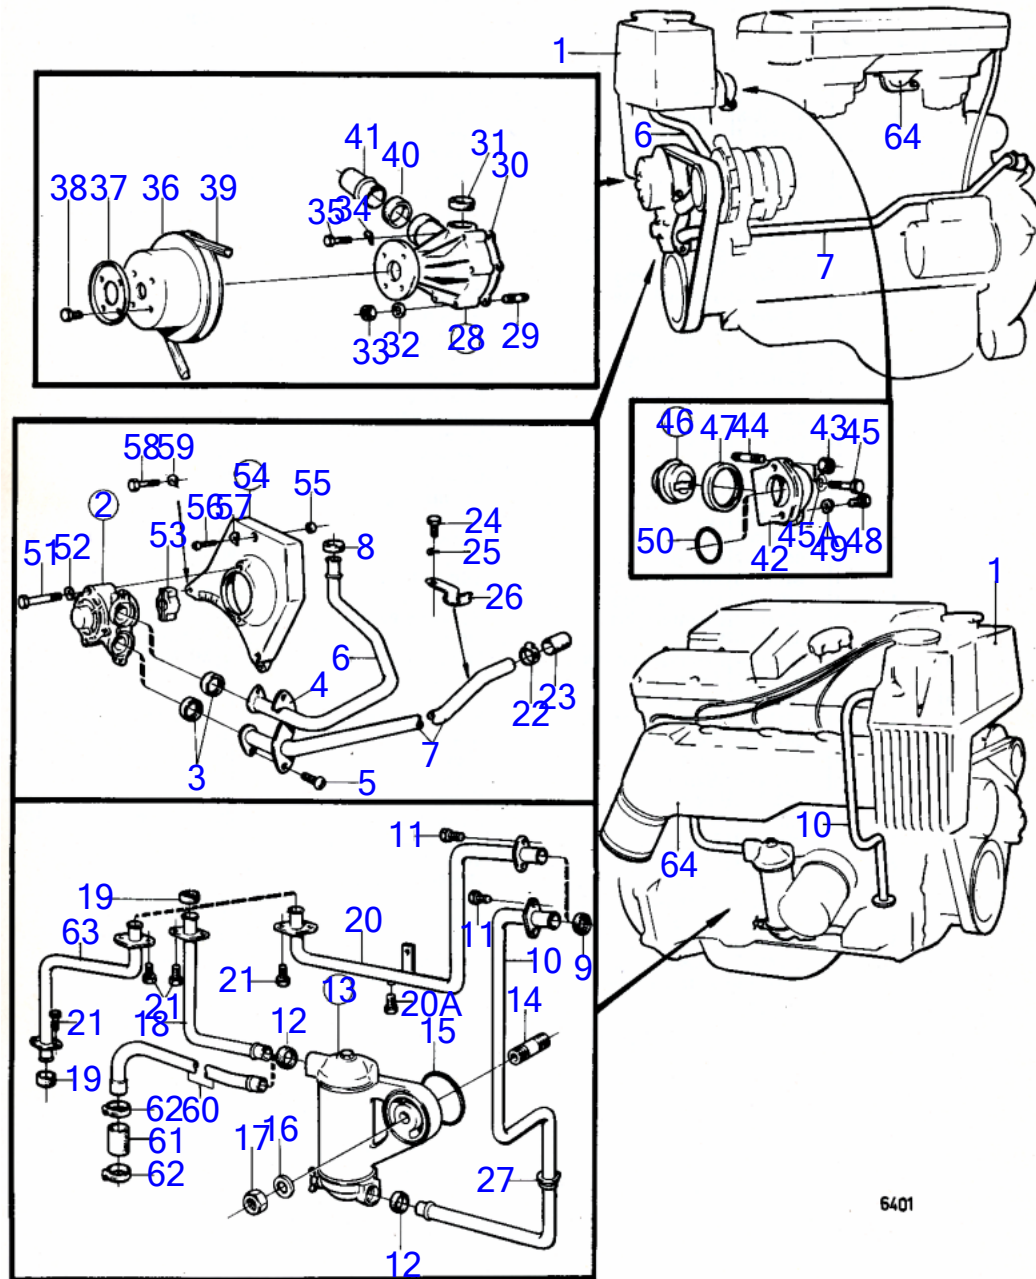

AQ120B

RÉF	No Pièce	QTÉ	DÉSIGNATION	Voir	NOTES
1		1	echangeur de temperature avec pieces de montage	15777	
2	828026	1	Pompe eau mer		
3	831622	2	Bague étanchéité		
4	831903	1	Bride de serrage		
5	956094	2	Vis empreinte crucif		
6	831906	1	Tube de refroidissem		
7	834722	1	Conduit aspiration		AQ140A, pour nouveau modele de systeme de direction.
8	418412	1	Bague étanchéité		
				15777	
9	831622	1	Bague étanchéité		
11	955271	2	Vis à tête hexagonal		
14		1	jonction a vis		Voir groupe 2A
19	831622	1	Bague étanchéité		
20	(834979)	1	Tube de refroidissem		Référence hors de gamme, AQ125A USA spec 867650 MO-76501100. AQ125A USA spec 867679 MO-76796526-. AQ125A spec 867680 MO-7680953., Remplace par 841913 + 841906 + 955138 + 960138 + 952632, AQ125A USA spec 867650 MO76501101-, AQ125A USA spec 867679 MO76796527-, AQ125A spec 867680 MO 7680954-.,
20A	180759	1	Tampon		MOXXXX/155078-
21	955271	2	Vis à tête hexagonal, vis collier de serrage		
24	955295	1	Vis à tête hexagonal		Voir groupe 2A
25	941907	1	Rondelle élastique		
26	834352	1	Collier de fixation		
28	828023	1	Pompe de circulation		
			bulletin 41-13	41-13-EN	Hose Kit for Circulation Pump
29	924055	2	Goujon		
30	463431	1	Joint		
31	1336255	1	Bague étanchéité		(463430)
32	955892	2	Rondelle		
33	955781	2	Écrou hexagonal		
34	941906	4	Rondelle élastique		
35	955275	4	Vis à tête hexagonal		
36	463629	1	Poulie		
37	(463301)	1	Rondelle		Référence hors de gamme
38	946544	4	Vis à embase		
39		1	kit de courroie trapezoidale		Voir groupe 3
40	430020	1	Bague étanchéité		
				15777	
41	831897	1	Tuyau de connexion	15777	
42	(831926)	1	Tuyau de connexion		Référence hors de gamme
44	(948564)	1	Goujon		Référence hors de gamme, L=50mm,voir groupe 2A
45	(963196)	2	Vis		Référence hors de gamme, MO 609/XXXX-7679500
46	875580	1	Kit thermostat		80°C
47	416033	1	Bague étanchéité		(418361)
48	955297	2	Vis à tête hexagonal		

7742840-26-15776B

6401
www.dbmoteurs.fr

Upd:2014-09-24

AQ120B, AQ125A, AQ140A, BB140A