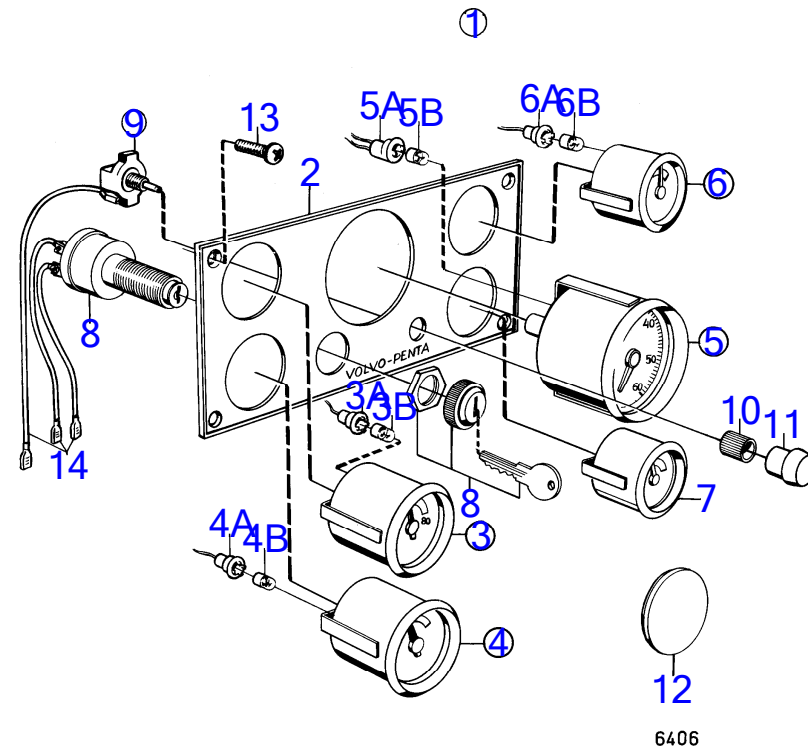

RÉF	No Pièce	QTÉ	DÉSIGNATION	Voir	NOTES
1		1			
2	(835965)	1	· Tôle instrument		Référence hors de gamme
3	(835655)	1	· Tableau bord		Référence hors de gamme
3A	841954	1	· · Porte-lampe		
3B	(192451)	1	· · Ampoule		Référence hors de gamme
4	(835654)	1	· Thermometre		Référence hors de gamme
4A	841954	1	· · Porte-lampe		
4B	(192451)	1	· · Ampoule		Référence hors de gamme
5	835653	1	· Compte-tours		Remplace par compte-tours 841938 + instructions de montage.
5A	(841969)	1	· · Porte-lampe		Référence hors de gamme
5B	(192451)	1	· · Ampoule		Référence hors de gamme
6	(835661)	1	· Ampèremètre		Référence hors de gamme
8	(835652)	1	· Interrupteur à bascu		Référence hors de gamme
9	(875819)	1	· Rupteur		Référence hors de gamme
10	843002	1	· · Écrou		
11	837726	1	· · Bouton		
12	835967	1	· Rondelle de recouvre		
13	944540	4	· Vis		
14		X	· cables et cosse de cable	15795