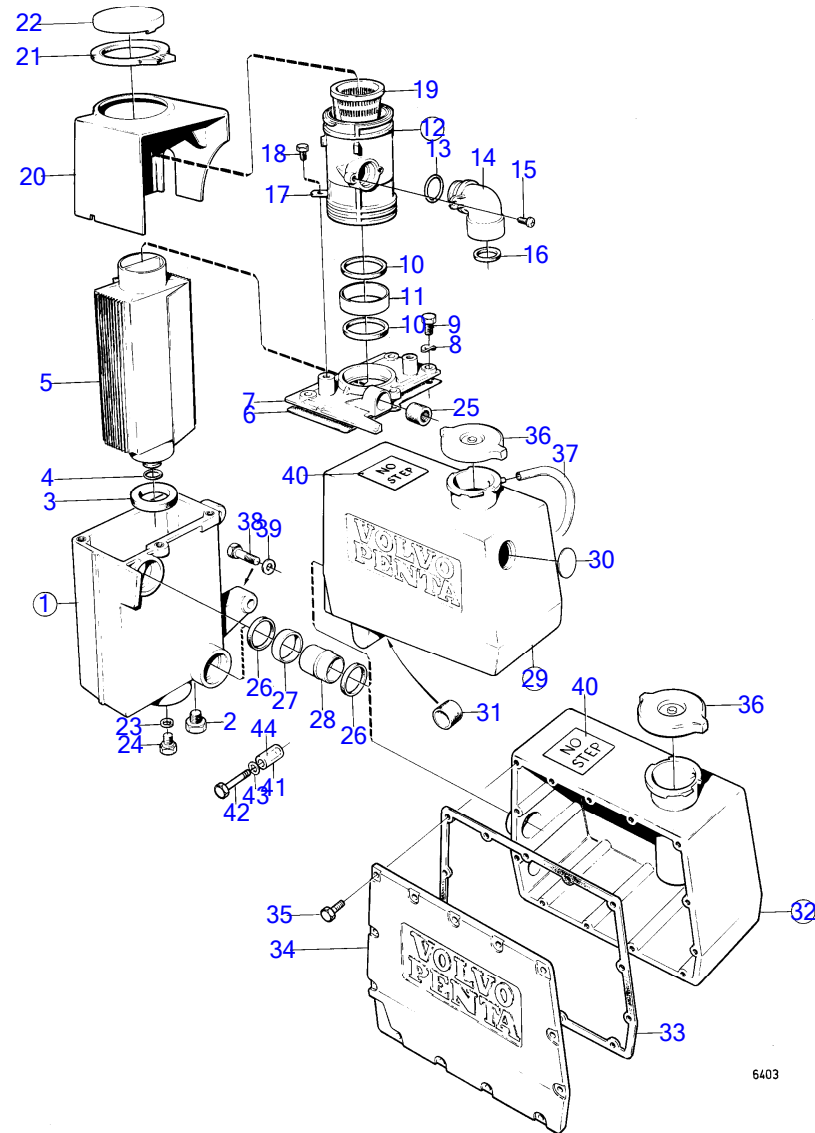

6403

AQ120B

RÉF	No Pièce	QTÉ	DÉSIGNATION	Voir	NOTES
1	831924	1	Isolant		
2	952076	1	Tampon		
3	831891	1	Bague support		
4	955976	1	Joint torique		
5	831713	1	Cartouche		
6	831893	1	Joint		
7	831890	1	Gaine		
8	941907	4	Rondelle élastique		
9	955295	4	Vis à tête hexagonal		
10	831892	2	Bague étanchéité		
11	831911	1	Douille entretoise		
12	831909	1	Boitier crepine		
13	955995	1	Joint torique		
14	831931	1	Raccord		
15	955127	2	Vis empreinte crucif		
16	418412	1	Bague étanchéité		
				15776	
17	(831917)	2	Plaque de serrage		Référence hors de gamme
18	955271	2	Vis à tête hexagonal		
19	831910	1	Crépine de fond		
22	834576	1	Gaine		
23	18836	1	Joint		
24	947735	1	Tampon		
25	(841555)	1	Support		(831894), Référence hors de gamme
26	430020	4	Bague étanchéité		
				15776	
27	831914	2	Douille entretoise		
28	831897	2	Tuyau de connexion	15776	
29		1			
30	(955097)	2	Tampon expansion		Remplace par 1pc 841148., MO-XXXX/183184
31	(948090)	1	Flexible		Référence hors de gamme
32	(841148)	1	Vase expansion		Référence hors de gamme
33	841149	1	Joint		Référence hors de gamme, MOXXXX/183185-
34		1	couvercle		
35	955141	13	Vis empreinte crucif		
36	829205	1	Gaine		
37	192618	X	Flexible		L=500mm MO-XXXX/183184
38	955299	3	Vis à tête hexagonal		
39	955894	3	Rondelle		
40	841144	1	Autocollant		
41	941149	1	Flexible		MOXXXX/183185-
42	955285	1	Vis à tête hexagonal		MOXXXX/183185-

7742840-26-15777B

6403
www.dbmoteurs.fr

Upd:2014-09-24

AQ120B, AQ125A, AQ140A, BB140A