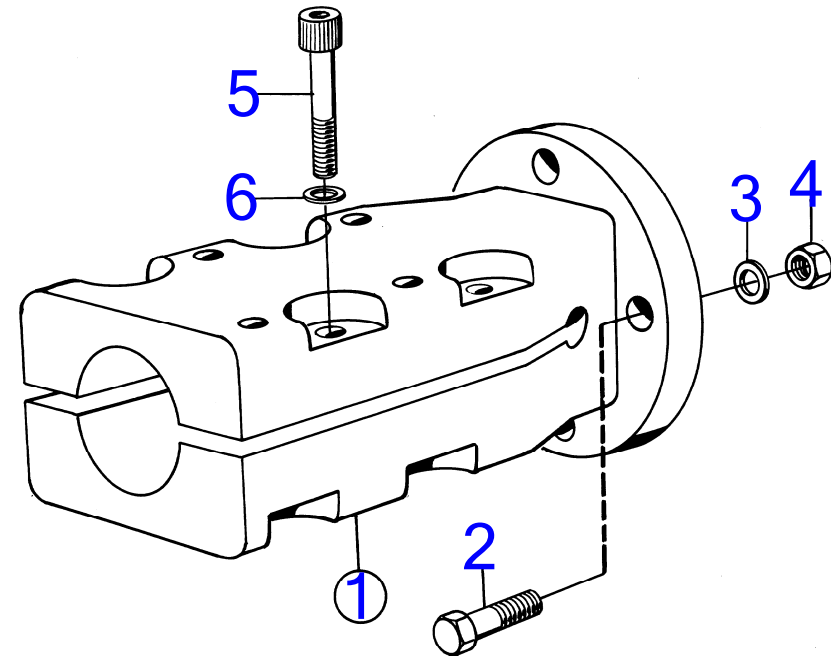

4623

AQ120B, AQ125A, AQ140A, BB140A

RÉF	No Pièce	QTÉ	DÉSIGNATION	NOTES
1	828145	1	Accouplem.p.serrage	40mm alesage pour arbre porte-helice.
2	955693	4	· Vis à tête hexagonal	L=38mm
	955691	4	· Vis à tête hexagonal	L=25mm
3	941909	4	· Rondelle élastique	
4	950375	4	· Contre-écrou	
5	948670	8	· Vis à six pans creux	
6	947345	8	· Rondelle