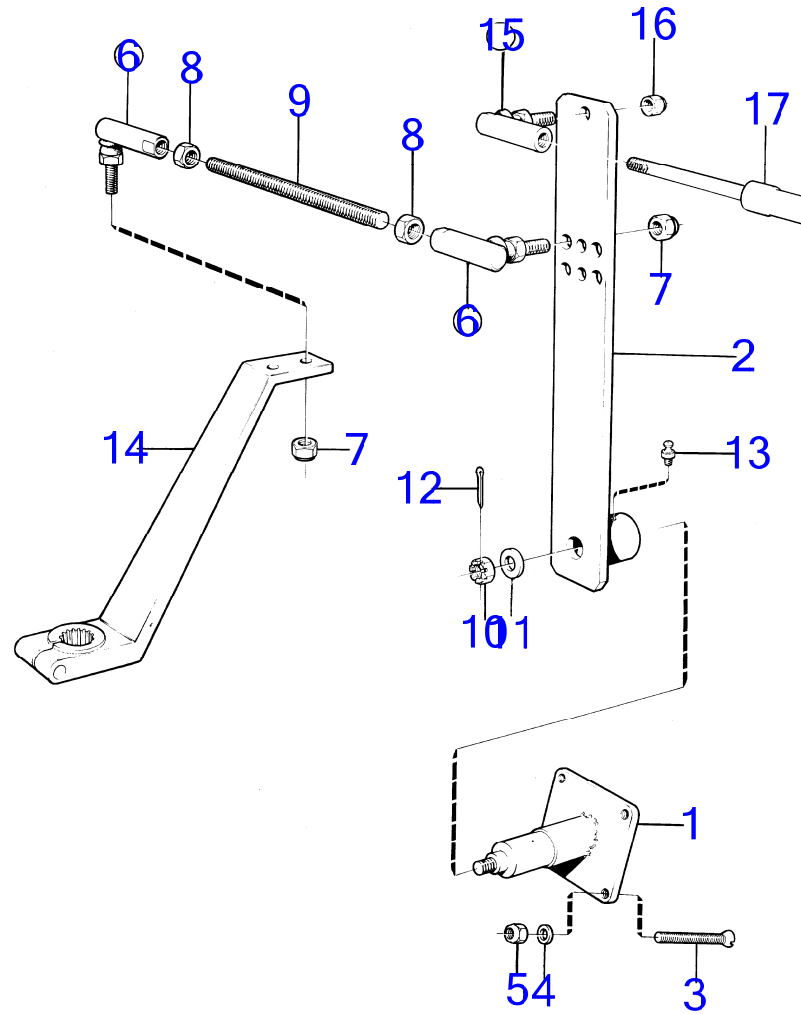

4663

AQ120B, AQ125A, AQ140A, BB140A

RÉF	No Pièce	QTÉ	DÉSIGNATION	NOTES
1	(897029)	1	Console	Référence hors de gamme
2	(897030)	1	Bielle de direction	Référence hors de gamme
3	(804435)	4	Vis	Référence hors de gamme
4	955894	4	Rondelle	
5	(950363)	4	Contre-écrou	Référence hors de gamme
6	(814152)	4	Rotule articulation	Référence hors de gamme
7	950386	4	Contre-écrou	
8	940154	4	Écrou hexagonal	
9	(949155)	2	Tige	Référence hors de gamme
10		1		
11	955897	1	Rondelle	
12	907849	1	Goupille fendue	
13	951739	1	Graisser	
14		1	steering arm	Voir groupe 4A
15	(814152)	1	Rotule articulation	Référence hors de gamme
16	950386	1	Contre-écrou	
17		X	cable de direction