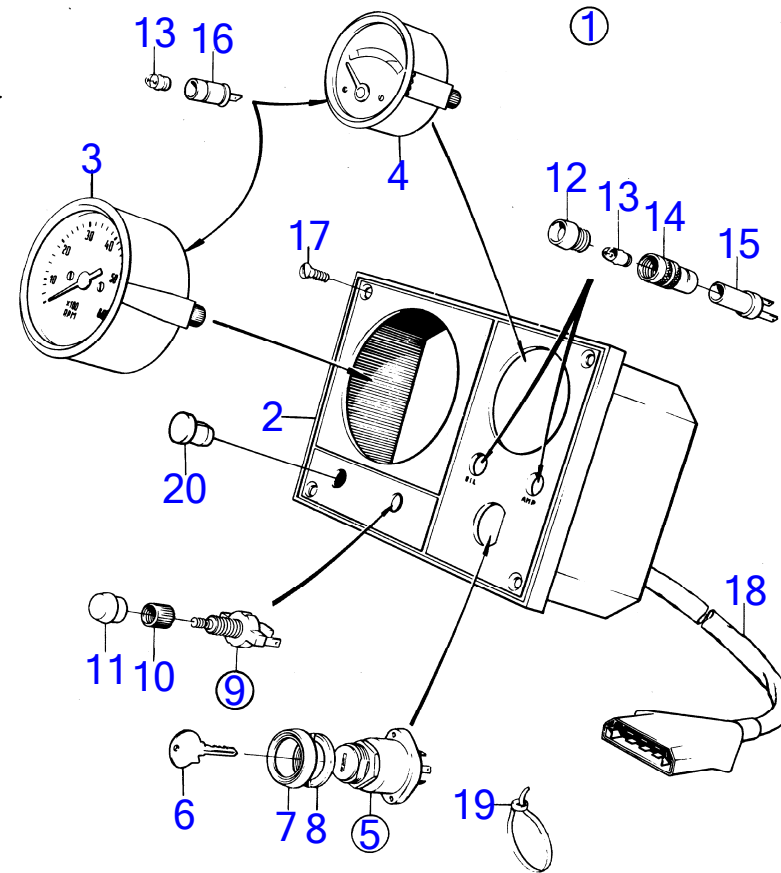

5658

RÉF	No Pièce	QTÉ	DÉSIGNATION	Voir	NOTES
1	(831994)	1	Tableau de bord		Référence hors de gamme
2	(831993)	1	· Tôle instrument		Référence hors de gamme
3	(831466)	1	· Compte-tours		Référence hors de gamme
4	(841233)	1	· Thermometre		(831475), Référence hors de gamme
5	824963	1	· Verrouillage de déma		
6	(831606)	2	· Clé		Indiquer le code de cle a la commande, Référence hors de gamme
			bulletin P-36-4-1	P-36-4-1-EN	Numéros de référence annulés pour les clés
7	(827769)	1	· Colerette		Référence hors de gamme
8	(831536)	1	· Écrou		Référence hors de gamme
9	(875819)	1	· Rupteur		Référence hors de gamme
10	843002	1	· Écrou		
11	837726	1	· Bouton		
12	827766	2	· Verre		
13	19923	4	· Ampoule		
14	819350	2	· Manchon		
15	808175	2	· Porte-lampe		
16	(808174)	2	· Porte-lampe		Référence hors de gamme
17	944540	4	· Vis		
18	(831507)	1	· Faisceau de câble		Référence hors de gamme
		X	· cables et cosse de cable	15795	
19	948210	X	· Serre-câble		(827353)
20	845071	1	· Tampon