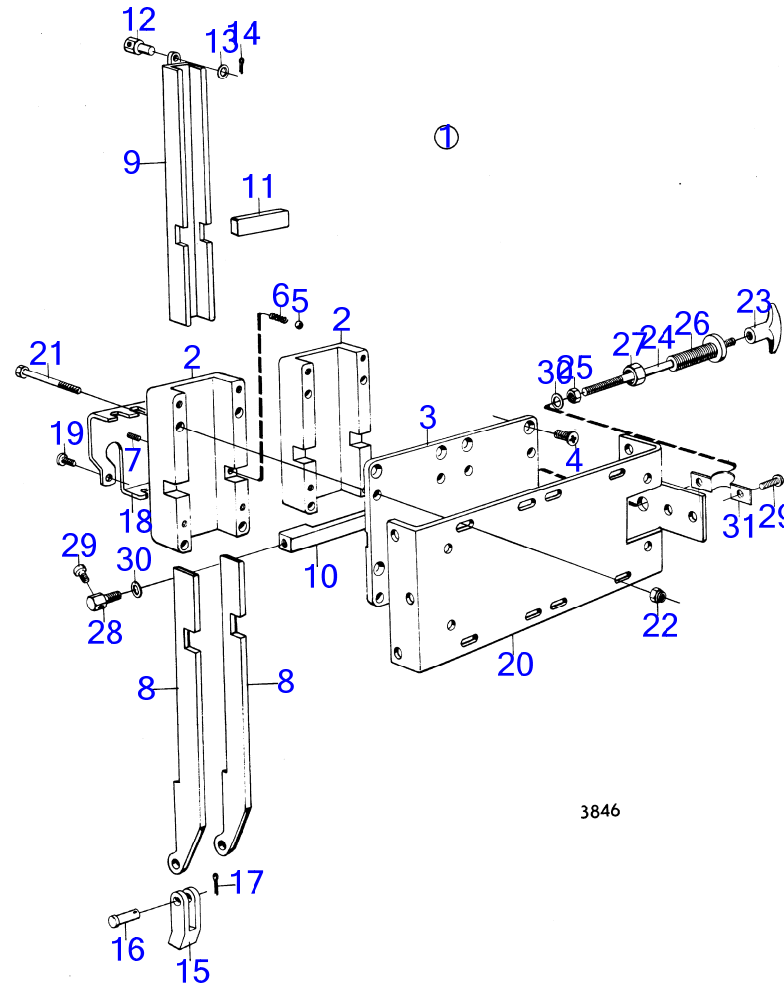

3846

AQ140A

RÉF	No Pièce	QTÉ	DÉSIGNATION	NOTES
1	(839291)	1	Collecteur	Référence hors de gamme
2		4	· boîtier	
3		2	· couvercle	
4	(950122)	16	· Vis tête fraisée cru	Référence hors de gamme
5	26694	2	· Bille	
6	(88333)	2	· Ressort pression	Référence hors de gamme
7	(961248)	2	· Vis	Référence hors de gamme
8		8	· lever	
9		4	· lever	
10		2	· sliding catch	
11		4	· verin de blocage	
12	814082	4	· Dé	
13	955893	4	· Rondelle	
14	907834	4	· Goupille fendue	(17276)
15	(839339)	8	· Fourche	Référence hors de gamme
16	(832824)	8	· Pion	Référence hors de gamme
17	17253	8	· Goupille fendue	
18		4	·	
19	(950020)	8	· Vis empreinte crucif	Référence hors de gamme
20		1	· bracket	
21	955283	4	· Vis à tête hexagonal	
22	963105	4	· Contre-écrou	
23	(829241)	1	· Poignée	Référence hors de gamme
24	(839295)	1	· Barre traction	Référence hors de gamme
25	955844	1	· Écrou hexagonal	
26		1	·	
27	(940140)	1	· Écrou hexagonal	Référence hors de gamme
28		1	·	
29	(940095)	3	· Vis	Référence hors de gamme
30	(192292)	2	· Rondelle	Référence hors de gamme
31		1	·