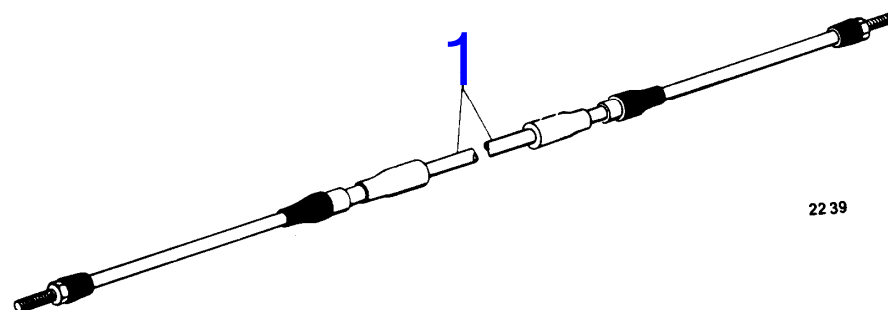

AQ120B, AQ125A, AQ140A, BB140A

RÉF	No Pièce	QTÉ	DÉSIGNATION	NOTES
1	839469	1	Commande	Montaget en tete remplace par 851600., Montage lateral remplace par 851601.
2		1	· boitier	
3		1	· arbre	
4	(839635)	1	· Rondelle	Référence hors de gamme
5	(839637)	1	· Vis	Référence hors de gamme
6	(839668)	1	· Bras commande	Référence hors de gamme
7	853423	1	· Retenue	
7A	852924	1	Clip	
8	(839667)	1	· Rondelle	Référence hors de gamme
9	839664	1	· Vis	
10		1	·	
11	(839636)	1	· Excentrique	Référence hors de gamme
12	(851713)	1	· Kit pièce réchange	Référence hors de gamme
13	(839633)	1	· Levier embrayage	Référence hors de gamme
14	(839639)	1	· Bras rupteur	Référence hors de gamme
15	(839635)	1	· Rondelle	Référence hors de gamme
16	(839637)	1	· Vis	Référence hors de gamme
17	839638	2	· Dé	
18	17253	2	· Goupille fendue	
19	839632	1	· Bouton	
20	839640	1	· Amortisseur vibratio	
21	(839666)	1	· Rondelle	Référence hors de gamme
22	963104	1	· Contre-écrou	
23	(839701)	1	· Bague	Référence hors de gamme

22 39