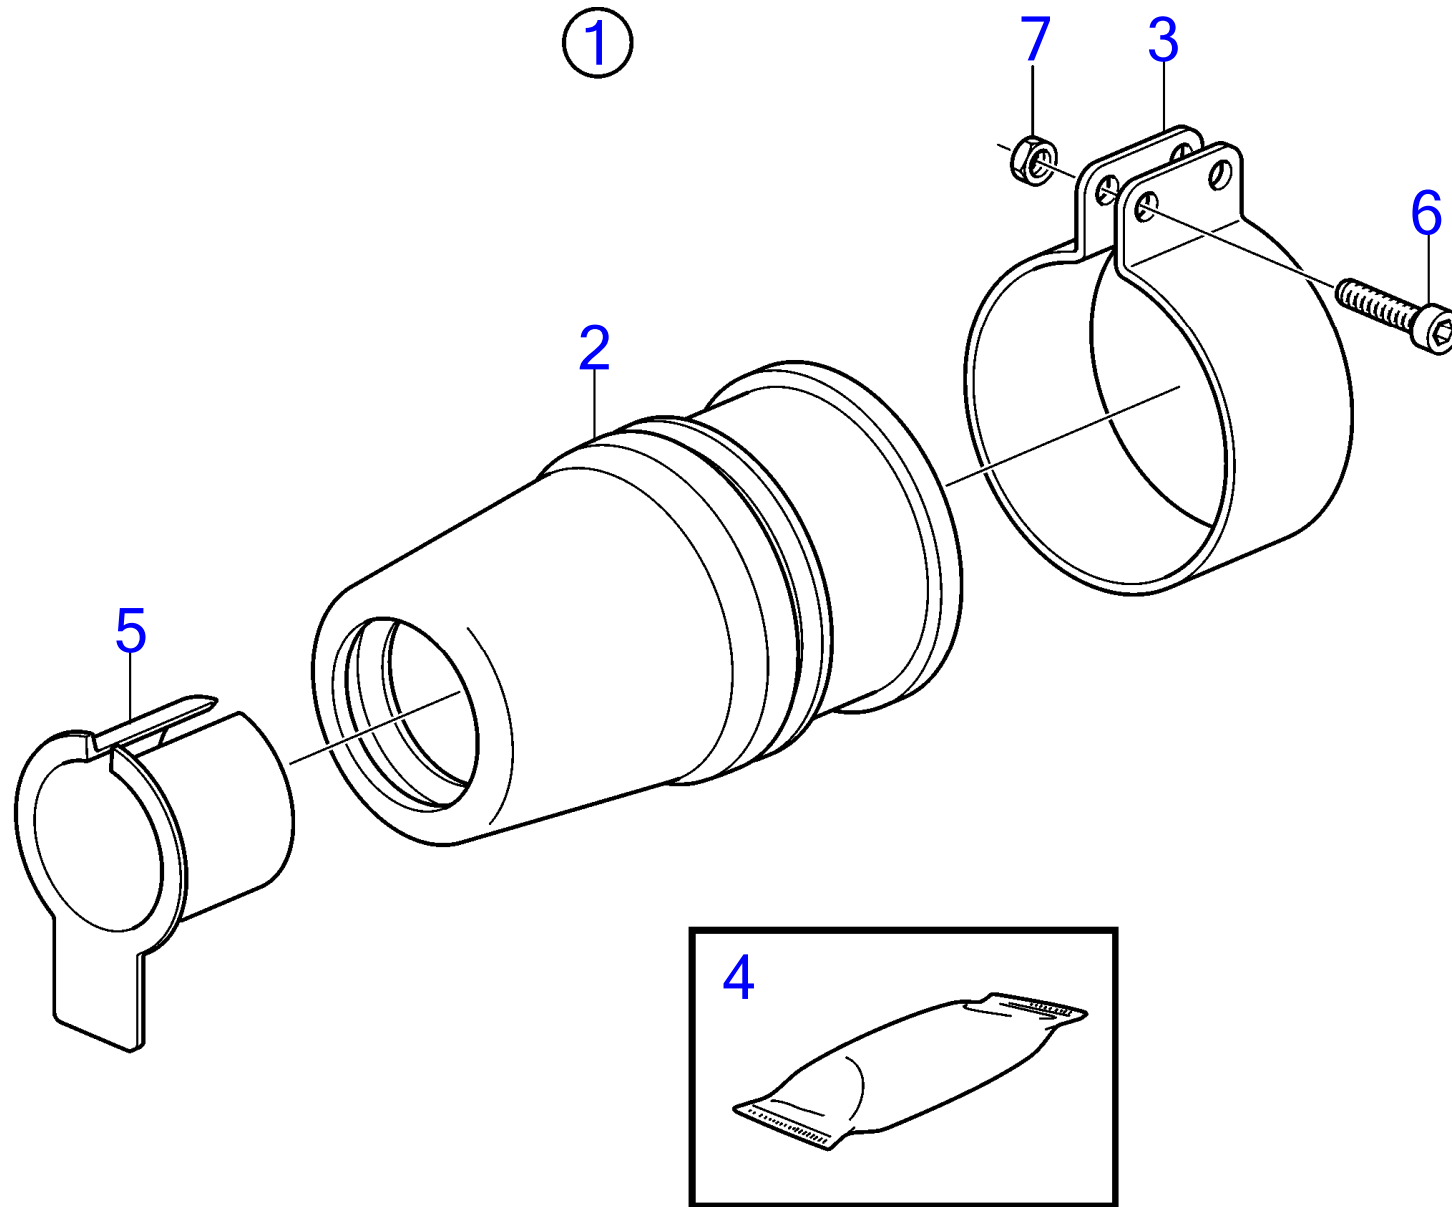

AQ120B, AQ125A, AQ140A, BB140A

RÉF	No Pièce	QTÉ	DÉSIGNATION	Voir	NOTES
1	828526	1	Étanchéité bulletin P-44-6-1	P-44-6-1-EN	D=35mm Presse garniture en caoutchouc
2		1	· presse-étoupe		
3	828528	1	· Collier serrage		
4	828250	1	· Graisse bulletin P-18-4-6	P-18-4-6-EN	Graisse hydrofuge pour pistolet graisseur
5		1	· douille universelle		
6		2	·		
7	966170	2	· Contre-écrou