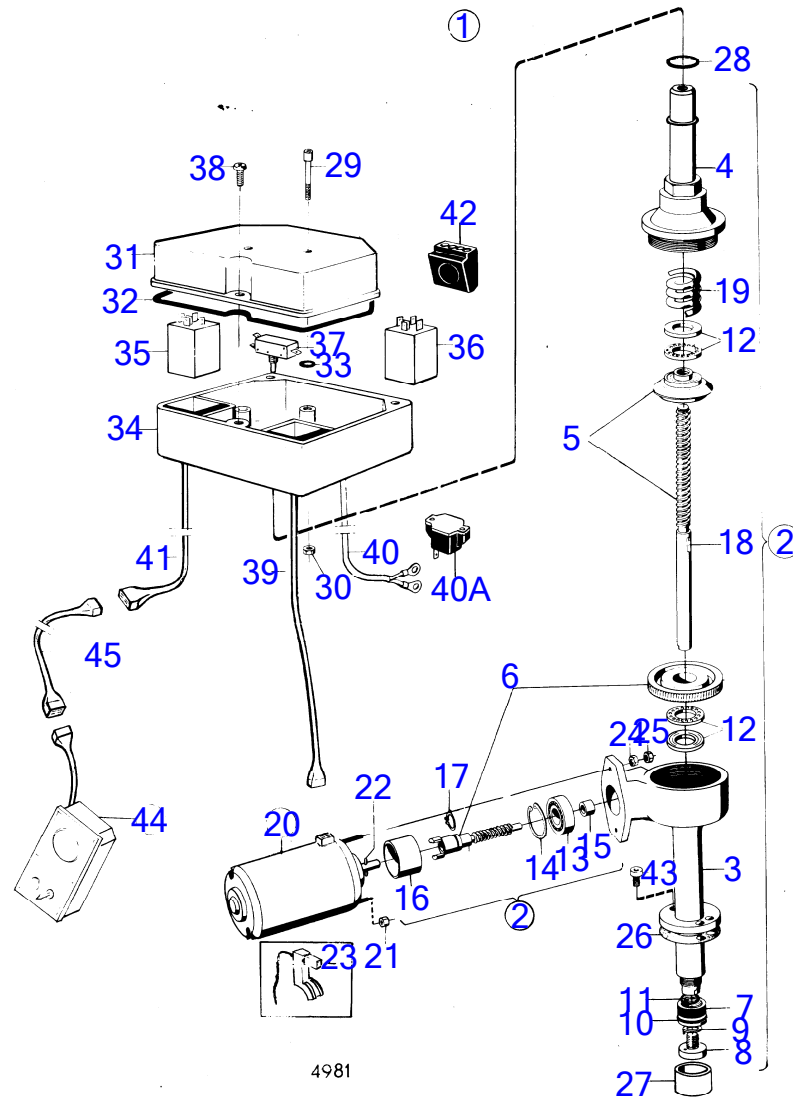

4981

AQ120B

RÉF	No Pièce	QTÉ	DÉSIGNATION	NOTES
1		1		Remplace par 850382., 24V anc. mod.
2	(839433)	1	· Dispositif levage	Référence hors de gamme
3	897658	1	·· Isolant	
4	839403	1	·· Partie supérieure	
5	875351	1	·· Crémaillère	
6	875352	1	·· Kit roue hélicoïdale	
7	897664	1	·· Écrou	
8	814219	1	·· Plateau pression	
9	814218	1	·· Rondelle-frein	
10	925060	1	·· Joint torique	
11	955977	1	·· Joint torique	
12	19280	2	·· Roulement billes	
13	181424	1	·· Roulement billes	
14	914515	1	·· Circlip	
15	(897667)	1	·· Bague	Référence hors de gamme
16	897762	1	·· Bague guide	
17	914446	1	·· Circlip	
18	909838	1	·· Clavette plate	
19	897666	1	·· Ressort	
20	839431	1	· Moteur	Remplace par 850047, 850041., 24V anc. mod.
21	(814456)	4	·· Écrou	Référence hors de gamme
22	(944596)	1	·· Goupille cylindrique	Référence hors de gamme
23	839275	1	·· Jeu de balais	
	(839586)	1	·· Kit pièce réchange	Référence hors de gamme
24	(150205)	2	·· Écrou hexagonal	Référence hors de gamme
25	(814456)	2	· Écrou	Référence hors de gamme
26	814304	1	· Joint	
27	832153	1	· Bague support	
28	955995	1	· Joint torique	
29	959327	2	· Vis à six pans creux	
30	(951672)	2	· Contre-écrou	Référence hors de gamme
31	839330	1	· Gaine	
32	946438	1	· Joint torique	
33	955980	2	· Joint torique	
34	(839331)	1	· Boîte de relais	Référence hors de gamme
35	(1501833)	1	· Relais	Référence hors de gamme, 24V (839434)
36	1504951	1	· Relais	24V
37	(897848)	1	· Rupteur	Référence hors de gamme
38	(942704)	3	· Vis empreinte crucif	Référence hors de gamme
39	(839368)	1	· Faisceau de câble	Référence hors de gamme, Anc. mod.
	(850039)	1	· Faisceau de câble	Référence hors de gamme, Nouv. mod.
40	(850666)	1	· Faisceau de câble	Référence hors de gamme
	(897896)	1	·· Rupteur	Référence hors de gamme
41	(839370)	1	· Faisceau de câble	Référence hors de gamme
43	956568	2	· Vis à six pans creux	Voir groupe 4A
44	(839446)	1	· Tableau de bord, tableau d'instruments	Référence hors de gamme, 24V anc. mod