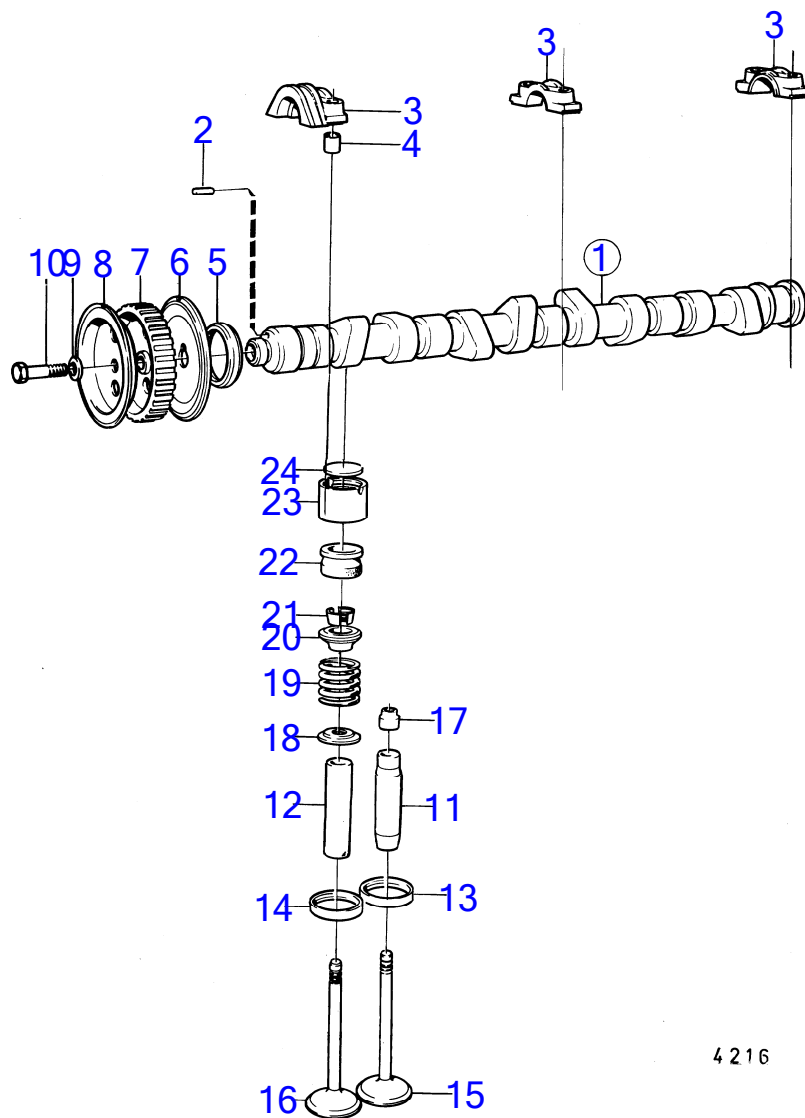

7742840-21-15768D

7026
www.dbmoteurs.fr

Upd:2014-09-24

AQ120B, AQ125A, AQ140A, BB140A

AQ125A

RÉF	No Pièce	QTÉ	DÉSIGNATION	Voir	NOTES
26	941906	6	Rondelle élastique		
27	430118	1	Bague étanchéité		
28	11009	1	Roulement billes		
30	191848	1	Circlip		
31	1326334	1	Volant moteur		AQ125A MO 7546501/XXXX-. AQ125A USA MO 7545817/XXXX-., Remplace par 1336119 + 855389.
32	1326333	1	· Couronne		
33	191873	3	· Goupille guide		
34	(1219286)	2	· Goupille cylindrique		Référence hors de gamme
35	(1336119)	1	Volant moteur		Référence hors de gamme
36	1326333	1	· Couronne		
37	950543	3	· Goupille cylindrique		
38	(1332078)	2	· Goupille cannelée		Référence hors de gamme
39	946379	8	Vis à tête hexagonal		
40	841895	1	Amortisseur		AQ125A USA MO-76501860. AQ125A USA MO-767915117., Remp. par 855389
	855389	1	Amortisseur		AQ125A USA MO 76501861-. AQ125A USA MO 767915118-
41	941907	6	Rondelle élastique		
42	955295	6	Vis à tête hexagonal		