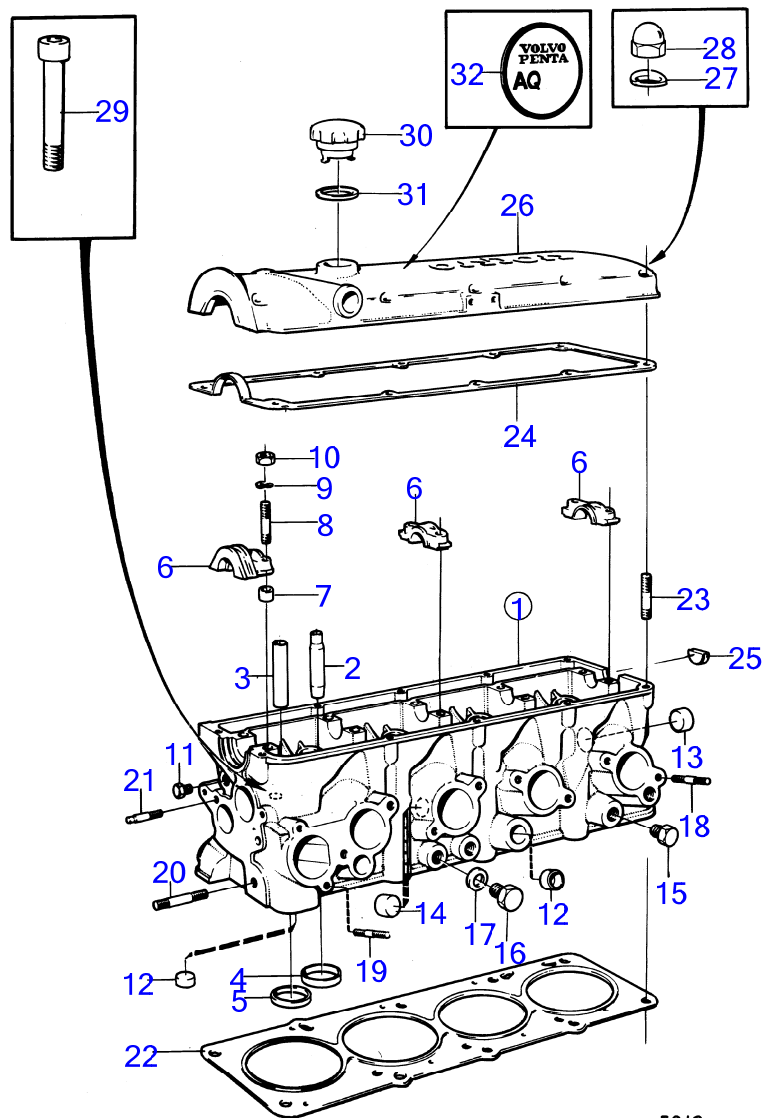

5943

AQ125A

RÉF	No Pièce	QTÉ	DÉSIGNATION	Voir	NOTES
1	(463630)	1	Culasse		Référence hors de gamme
	(3803025)	1	Culasse		Référence hors de gamme
2	419652	4	· Guide soupape		
3	463771	4	· Guide soupape		
4		4	· siege de soupape, admission		Std
	1219095	4	· Siege soupape, admission		Rep. sup.0,5mm
5		4	· siege de soupape, echappement		Std
	1219096	4	· Kit anti-emballement, echappement		Rep. sup.0,5mm
6		5	· chapeau de palier	15770	
7	463690	10	· Duille guide		
8	953049	10	· Goujon		
9	941907	10	· Rondelle élastique		
10	955782	10	· Écrou hexagonal		
11	191026	2	· Tampon		
12	946779	2	· Bouchon capuchon		
13	946780	4	· Bouchon capuchon		
14	946778	2	· Bouchon capuchon		
15	952076	1	Tampon		
18	953046	6	Goujon		Voir groupe 2B
19	(948564)	1	Goujon		L=50mm, voir groupe 2B, Référence hors de gamme
	(963196)	1	Vis		MO609/XXXX-, Référence hors de gamme
20	953077	1	Goujon	15771	
21	463390	1	Goujon	15771	
22	463412	1	Joint		
23	(953040)	10	Goujon		Référence hors de gamme
24	463999	1	Joint		
25	463416	1	Joint		
26	(1276439)	1	Couvre culasse		Pour moteur avec piege a huile monte dans le bloc-cylindres., AQ125A USA MO 7545501-. AQ125A MO 7546501-, Référence hors de gamme
27	941906	9	Rondelle élastique		
28	948685	10	Écrou capuchon	(190566)	
29	1306341	10	Vis	(945797)	
30	420292	1	Bouchon de remplissa		
31	940096	1	Joint		
32	(841567)	1	Autocollant		Référence hors de gamme