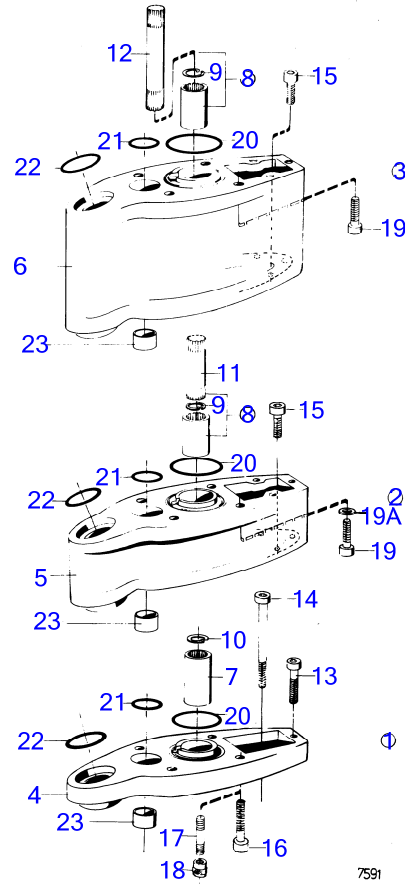

AQ120B, AQ125A, AQ140A, BB140A

RÉF	No Pièce	QTÉ	DÉSIGNATION	NOTES
1	814133	1	Lot rallonge	L=1" 270
4		1	adaptateur	
7	814135	1	Manchon cannelé	
10	914508	1	Circlip	
13	941873	1	Vis à six pans creux	
14	959448	2	Vis à six pans creux	
16	(959458)	4	Vis	Référence hors de gamme
20	925256	1	Joint torique	
21	125017	1	Joint torique	
22	941820	1	Joint torique	
23	897823	1	Conduit huile