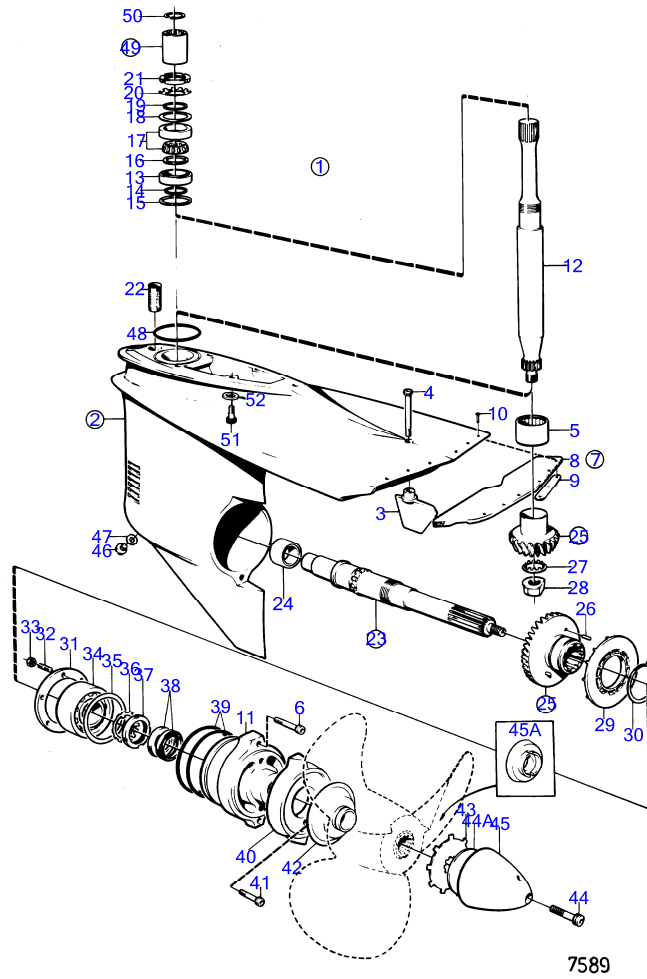

RÉF	No Pièce	QTÉ	DÉSIGNATION	NOTES
1	839392	1	Rapport inférieur	
2	875523	1	Isolant	
3	851567	1	· Tôle radiateur	(850012) PZ-2862967
		1	· broche de direction	Remplace par 851452 959440., (850492) PZ2862968-
	851452	1	· Tôle radiateur	PZ28004760-
4	959422	1	· Vis à six pans creux	PZ-2862967
	959421	1	· Vis	PZ-2862967
	959439	1	· Vis à six pans creux	PZ2862968-
	959440	1	· Vis à six pans creux	PZ28004760-
5	183497	1	· Roulement aiguilles	
6	941812	2	· Vis à six pans creux	
7		1	· porte d'échappement	Remplace par 850443 (soufflet d'échappement avec valve antiretour)., PZ-2850005
8		1	· levre en caoutchouc	
9		2	· plaque	
10		6	· rivet	
11	839389	1	Ensemble tournant	
12	832555	1	Arbre intermédiaire	
13	183374	1	Roulement billes	
14	941832	X	Cale réglage	E=0,05mm
	941833	X	Cale réglage	E=0,20mm
15	832191	1	Joint	
16	944970	X	Cale réglage	E=1,6mm
17	11072	1	Roulement à rouleaux	
18	944522	X	Cale réglage	E=0,05mm
	42981	X	Cale réglage	E=0,10mm
	42980	X	Cale réglage	E=0,35mm
19	897387	1	Bague serrage	
20	907023	1	Rondelle verrouillag	
21	906633	1	Écrou rond	
22	814482	1	Crépine d'huile	
23	875524	1	Arbre hélice	
24	183390	1	· Douille à aiguilles	
25	(832632)	1	Jeu pignons	Rapport 2,15:1, Référence hors de gamme
26	948407	X	· Goupille tubulaire	
27	814165	1	Rondelle	
28	814164	1	Écrou	
29	832548	1	Rotor pompe	
30	914474	1	Circlip	
31	832725	1	Bague butée	
32	953449	6	Goujon	
33	955825	6	Écrou hexagonal	
34	181366	1	Roulement billes	
35	944561	X	Cale réglage	E=0,05mm
	944562	X	Cale réglage	E=0,10mm
	851767	X	Cale réglage	E=0,20mm
36	907025	1	Rondelle verrouillag