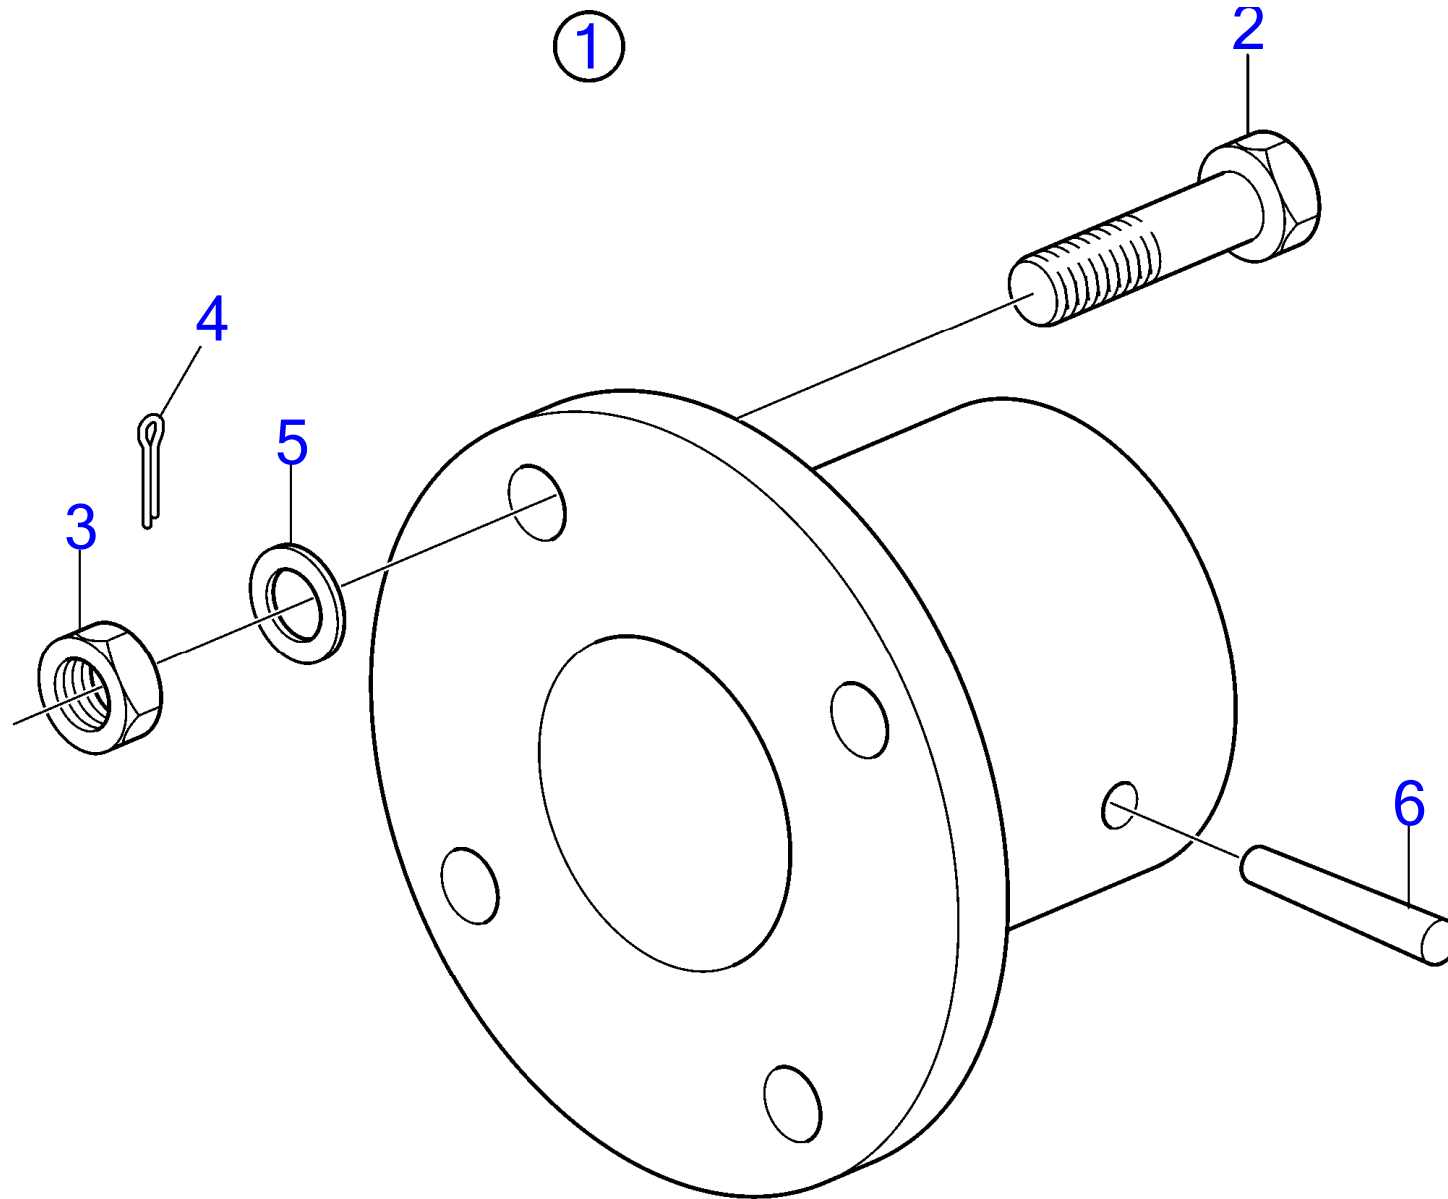

AQ120B, AQ125A, AQ140A, BB140A

RÉF	No Pièce	QTÉ	DÉSIGNATION	NOTES
1	(829279)	1	Bride accouplement	35mm alesage pour arbre porte-helice., Réféence hors de gamme
2	955692	4	· Vis à tête hexagonal	L=32mm
	955691	4	· Vis à tête hexagonal	L=25mm
3	955883	4	· Écrou crénelé	
4	907834	4	· Goupille fendue	
5	941909	4	· Rondelle élastique	
6	907617	1	· Goupille conique