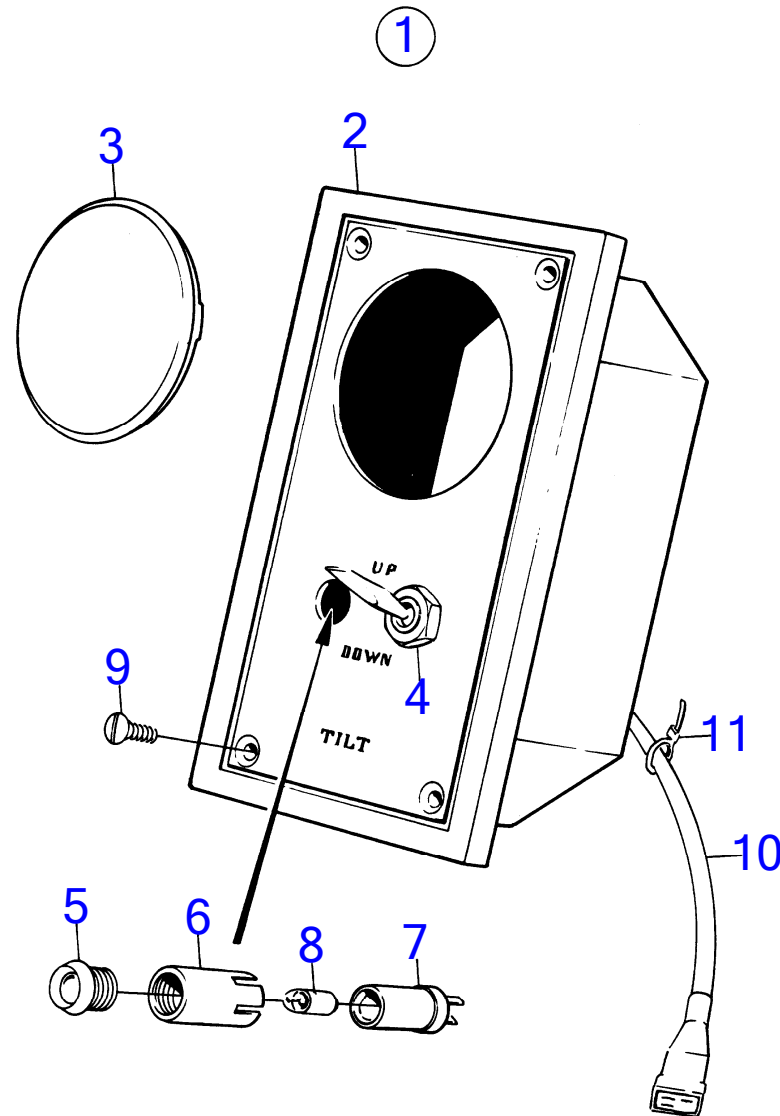

AQ120B, AQ125A, AQ140A

RÉF	No Pièce	QTÉ	DÉSIGNATION	NOTES
1	(839445)	1	Tableau de bord	12V, Référence hors de gamme
2	(839127)	1	· Tôle instrument	Référence hors de gamme
3	(839128)	1	· Tampon plastique	Référence hors de gamme
4	814322	1	· Interrupteur à bascu	
5	827766	1	· Verre	
6	819350	1	· Manchon	
7	808175	1	· Porte-lampe	
8	19923	1	· Ampoule	
9	944540	4	· Vis	
10	839426	1	· Faisceau de câble	
		X	· cables et cosse de cable	Voir groupe 3
11	948210	1	· Serre-câble	(827353)