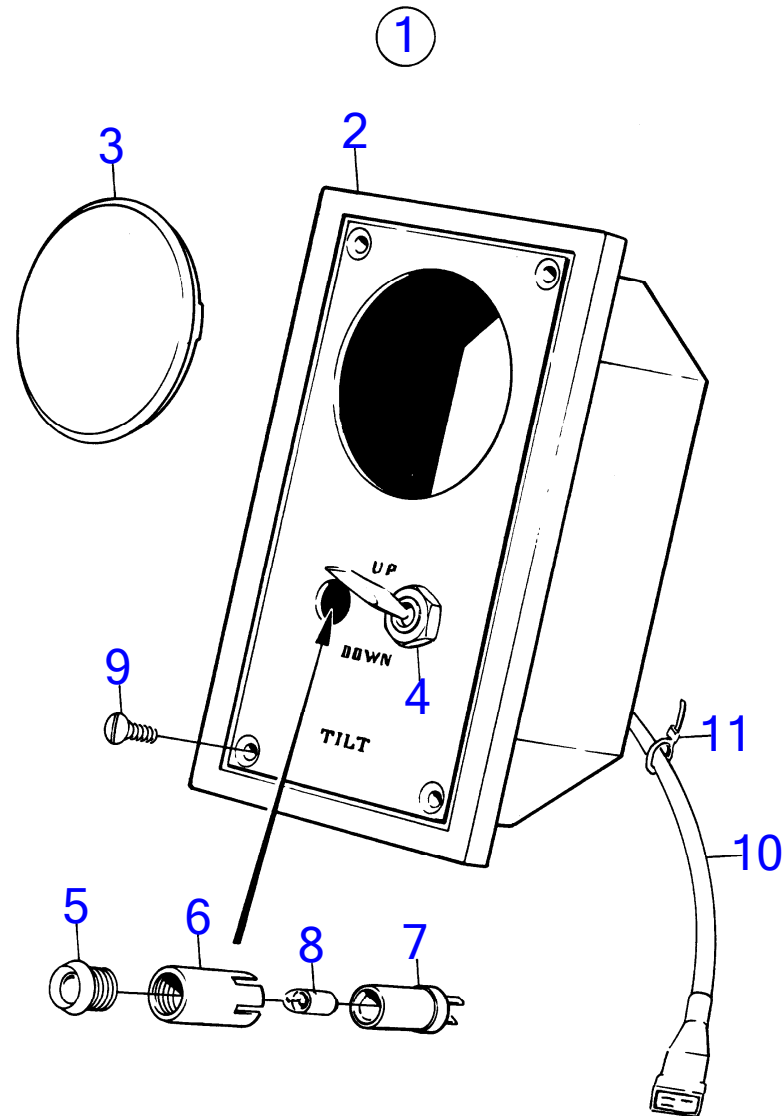

AQ120B, AQ125A, AQ140A

RÉF	No Pièce	QTÉ	DÉSIGNATION	NOTES
1	(839132)	1	Tableau de bord	12V remp. par 839445, Référence hors de gamme
2	(839127)	1	· Tôle instrument	Référence hors de gamme
3	(839128)	1	· Tampon plastique	Référence hors de gamme
4	814322	1	· Interrupteur à bascu	
5	827766	1	· Verre	
6	819350	1	· Manchon	
7	808175	1	· Porte-lampe	
8	19923	1	· Ampoule	
9	944540	4	· Vis	
10	839426	1	· Faisceau de câble	
		X	· cables et cosse de cable	Voir groupe 3
11	948210	1	· Serre-câble	(827353)