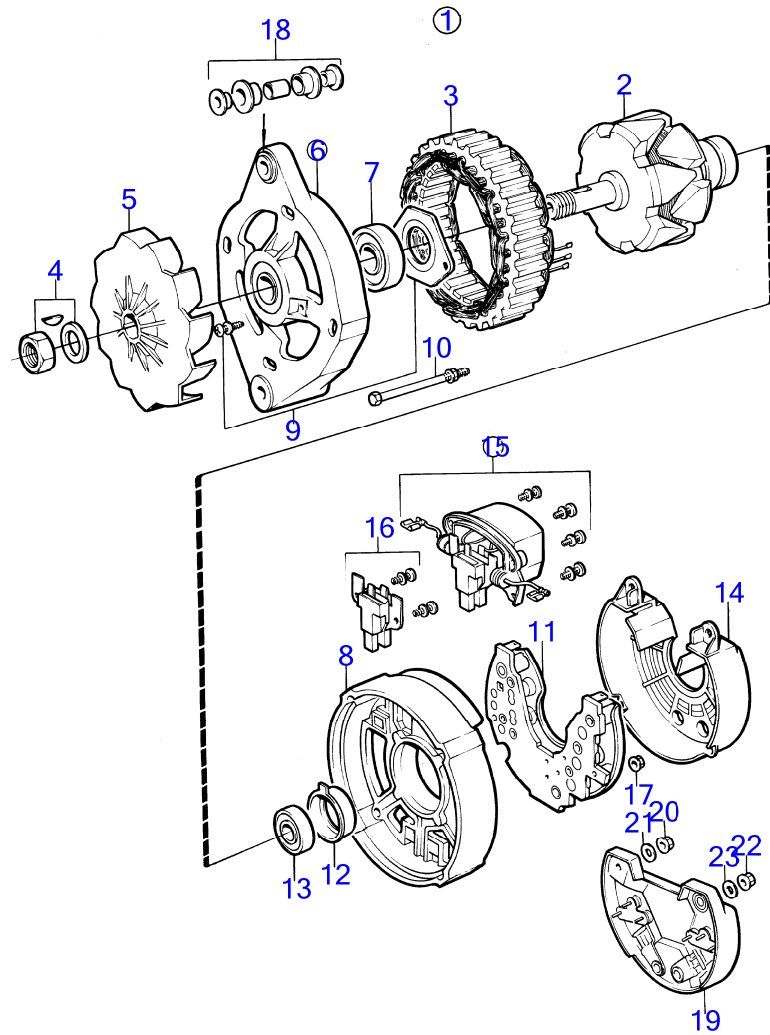

6263

RÉF	No Pièce	QTÉ	DÉSIGNATION	NOTES
1	841763	1	Alternateur	14V 35A
2		1	· rotor	
3		1	· stator	
4	840620	1	· Kit montage	
5	840621	1	· Ventilateur	
6		1	· boîtier	
7	840623	1	· Roulement billes	
8		1	· boîtier	
9	(840625)	1	· Kit montage	Référence hors de gamme
10	840626	1	· Kit vis	
11	840628	1	· Porte-diodes	
12	(840629)	1	· Bague roulement	Référence hors de gamme
13	(840630)	1	· Roulement billes	Référence hors de gamme
14	(840631)	1	· Capot protection	Référence hors de gamme
15	840633	1	· Régulateur	
16	840632	1	· Porte-balai	
17	840624	1	· Jeu d'écrous	
18	840634	1	· Guide	
19	840638	1	Repartiteur de charg	Non inclus dans l'alternateur 841762., Pour charger 2 batteries., Non inclus dans l'alternateur 841763.
20	955781	1	Écrou hexagonal	Non inclus dans l'alternateur 841762.
21	941906	1	Rondelle élastique	Non inclus dans l'alternateur 841762.
22	955780	1	Écrou hexagonal	Non inclus dans l'alternateur 841762.
23	941905	1	Rondelle élastique	Non inclus dans l'alternateur 841762.