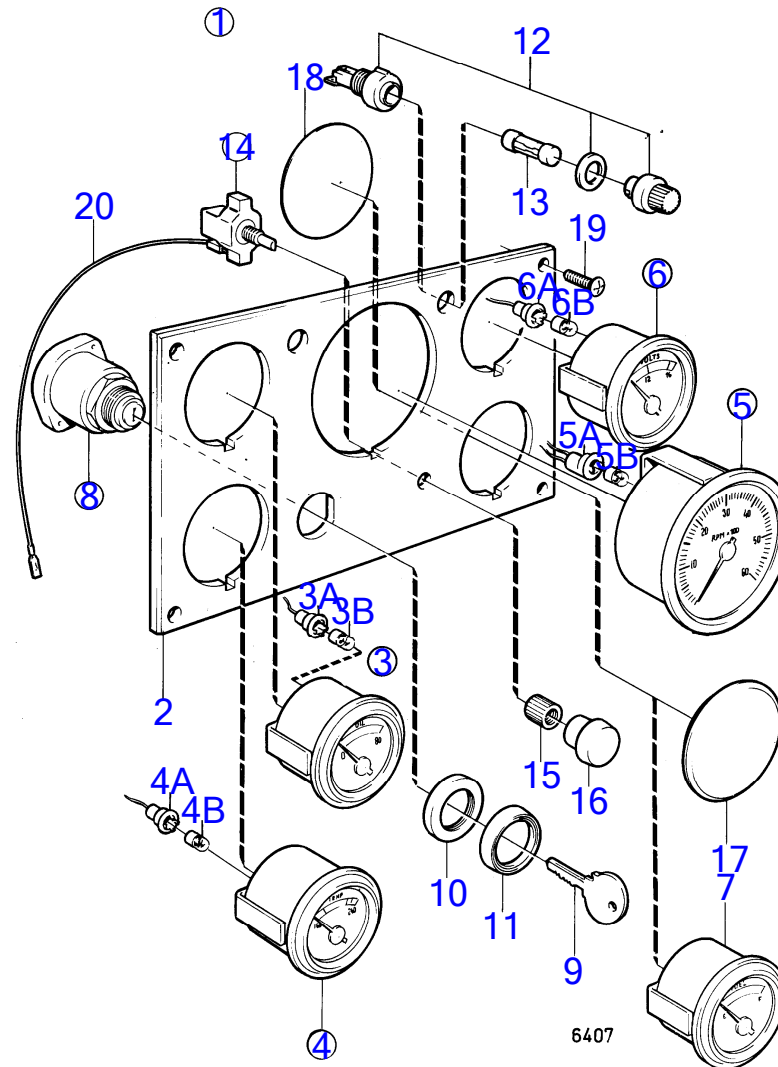

RÉF	No Pièce	QTÉ	DÉSIGNATION	Voir	NOTES
1		1			
2	(835965)	1	· Tôle instrument		Référence hors de gamme
3	(835655)	1	· Tableau bord		Référence hors de gamme
3A	841954	1	· · Porte-lampe		
3B	(192451)	1	· · Ampoule		Référence hors de gamme
4	(835654)	1	· Thermometre		Référence hors de gamme
4A	841954	1	· · Porte-lampe		
4B	(192451)	1	· · Ampoule		Référence hors de gamme
5	835653	1	· Compte-tours		Remplace par compte-tours 841938 + instructions de montage.
5A	(841969)	1	· · Porte-lampe		Référence hors de gamme
5B	(192451)	1	· · Ampoule		Référence hors de gamme
6	(835661)	1	· Ampèremètre		Référence hors de gamme
7	(841250)	1	· Jauge de carburant		(835662), Référence hors de gamme
8	(835652)	1	· Interrupteur à bascu		Référence hors de gamme
9	(875819)	1	· Rupteur		Référence hors de gamme
10	843002	1	· · Écrou		
11	837726	1	· · Bouton		
13	944540	4	· Vis		
14		X	· cables et cosse de cable	15795