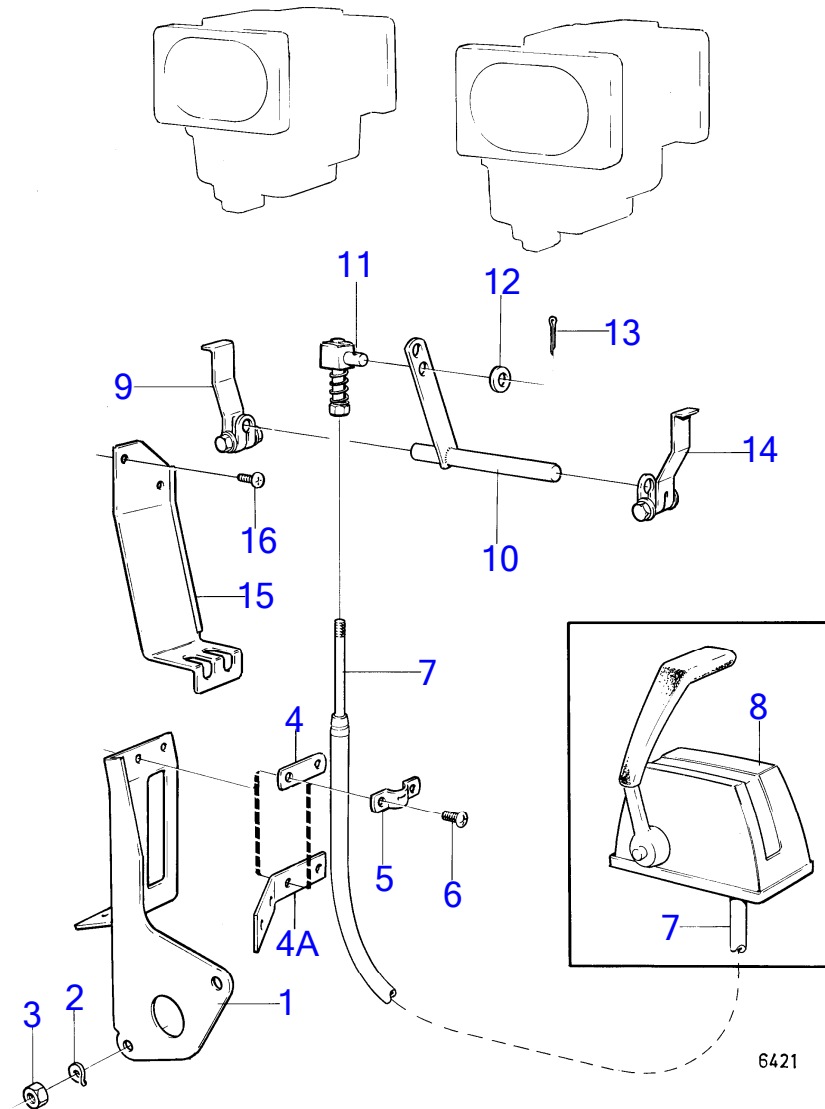

AQ120B

RÉF	No Pièce	QTÉ	DÉSIGNATION	NOTES
7		X	cable de commande	Voir groupe 9
8		X	commande	Voir groupe 9
11	841275	1	Dé	(804312)
12	940191	1	Rondelle	
13	907834	1	Goupille fendue	(17276)
15	(834967)	1	Fixation	Référence hors de gamme
16	956094	2	Vis empreinte crucif