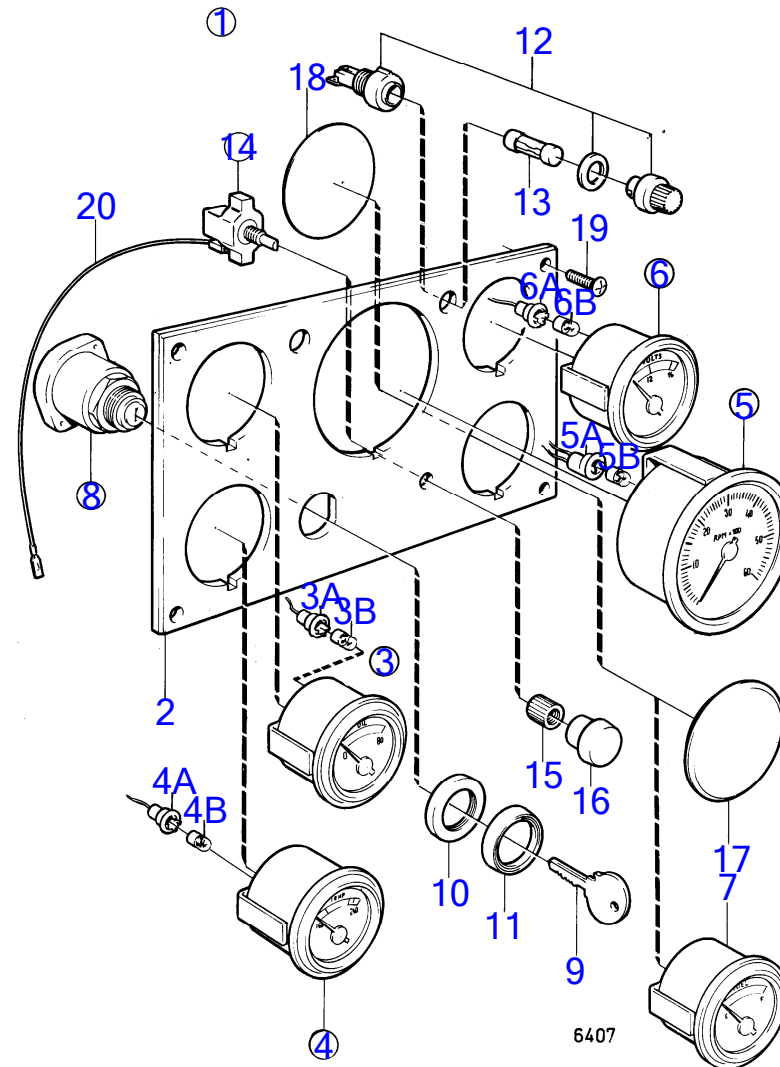

RÉF	No Pièce	QTÉ	DÉSIGNATION	Voir	NOTES
1	(841094)	1	Tableau de bord		Référence hors de gamme
2	(841075)	1	· Tôle instrument		Référence hors de gamme
3	(835655)	1	· Tableau bord		Référence hors de gamme
3A	841954	1	· · Porte-lampe		
3B	(192451)	1	· · Ampoule		Référence hors de gamme
4	(835654)	1	· Thermometre		Référence hors de gamme
4A	841954	1	· · Porte-lampe		
4B	(192451)	1	· · Ampoule		Référence hors de gamme
5	835653	1	· Compte-tours		Remplace par compte-tours 841938 + instructions de montage.
	841938	1	· Compte-tours		
5A	(841969)	1	· · Porte-lampe		Référence hors de gamme
5B	(192451)	1	· · Ampoule		Référence hors de gamme
6	835656	1	· Voltmetre		
6A	841954	1	· · Porte-lampe		
6B	(192451)	1	· · Ampoule		Référence hors de gamme
8	824963	1	· Verrouillage de déma		
9	(831606)	2	· · Clé		Indiquer le code de cle a la commande, Référence hors de gamme
			bulletin P-36-4-1	P-36-4-1-EN	Numéros de référence annulés pour les clés
10	(831536)	1	· Écrou		Référence hors de gamme
11	(827769)	1	· Colletterte		Référence hors de gamme
12	841073	2	· Porte-fusible		
13	841518	2	· Fusible		(841076)
14	(875819)	1	· Rupteur		Référence hors de gamme
15	843002	1	· · Écrou		
16	837726	1	· · Bouton		
17	835967	1	· Rondelle de recouvre		
18	835968	1	· Film		
19	944540	4	· Vis		
20		X	· cables et cosse de cable	15795