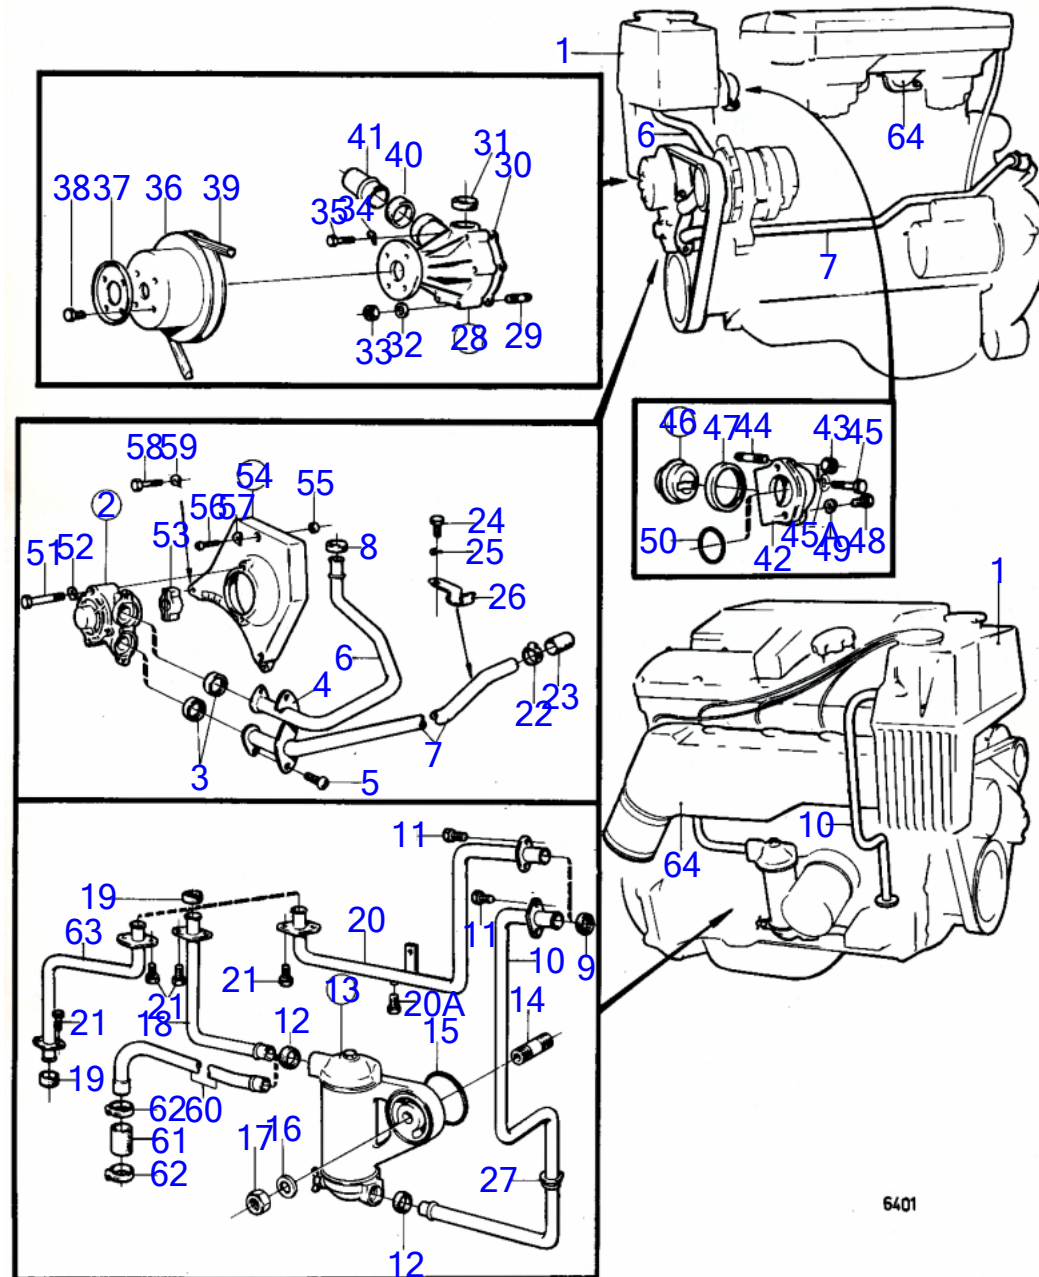

6401

AQ125A

RÉF	No Pièce	QTÉ	DÉSIGNATION	Voir	NOTES
1		1	echangeur de temperature avec pieces de montage	15777	
2	828026	1	Pompe eau mer		
	855578	1	Pompe eau mer		
			bulletin P-26-6-5	P-26-6-5-EN	Nouveaux kits pour pompes à eau de mer
3	831622	2	Bague étanchéité		
4	831903	1	Bride de serrage		
5	956094	2	Vis empreinte crucif		
6	831906	1	Tube de refroidissem		
7	834722	1	Conduit aspiration		AQ140A, pour nouveau modele de systeme de direction.
8	418412	1	Bague étanchéité		
				15777	
9	831622	1	Bague étanchéité		
11	955271	2	Vis à tête hexagonal		
14		1	jonction a vis		Voir groupe 2A
19	831622	1	Bague étanchéité		
20	(834979)	1	Tube de refroidissem		Référence hors de gamme, AQ125A USA spec 867650 MO-76501100. AQ125A USA spec 867679 MO-76796526-. AQ125A spec 867680 MO-7680953., Remplace par 841913 + 841906 + 955138 + 960138 + 952632, AQ125A USA spec 867650 MO76501101-, AQ125A USA spec 867679 MO76796527-, AQ125A spec 867680 MO 7680954-, MOXXXX/155078-
20A	180759	1	Tampon		
21	955271	2	Vis à tête hexagonal, vis collier de serrage		
24	955295	1	Vis à tête hexagonal		Voir groupe 2A
25	941907	1	Rondelle élastique		
26	834352	1	Collier de fixation		
28	828023	1	Pompe de circulation		
			bulletin 41-13	41-13-EN	Hose Kit for Circulation Pump
29	924055	2	Goujon		
30	463431	1	Joint		
31	1336255	1	Bague étanchéité		(463430)
32	955892	2	Rondelle		
33	955781	2	Écrou hexagonal		
34	941906	4	Rondelle élastique		
35	955275	4	Vis à tête hexagonal		
36	463629	1	Poulie		
37	(463301)	1	Rondelle		Référence hors de gamme
38	946544	4	Vis à embase		
39		1	kit de courroie trapezoidale		Voir groupe 3
40	430020	1	Bague étanchéité		
				15777	
41	831897	1	Tuyau de connexion	15777	
42	(831926)	1	Tuyau de connexion		Référence hors de gamme
44	(948564)	1	Goujon		Référence hors de gamme, L=50mm,voir groupe 2A
45	(963196)	2	Vis		Référence hors de gamme, MO 609/XXXX-7679500
	(963197)	2	Vis à tête hexagonal		Référence hors de gamme, L=40mm,mo 7679501-

7742840-26-15776D

6401
www.dbmoteurs.fr

Upd:2014-09-24

AQ120B, AQ125A, AQ140A, BB140A