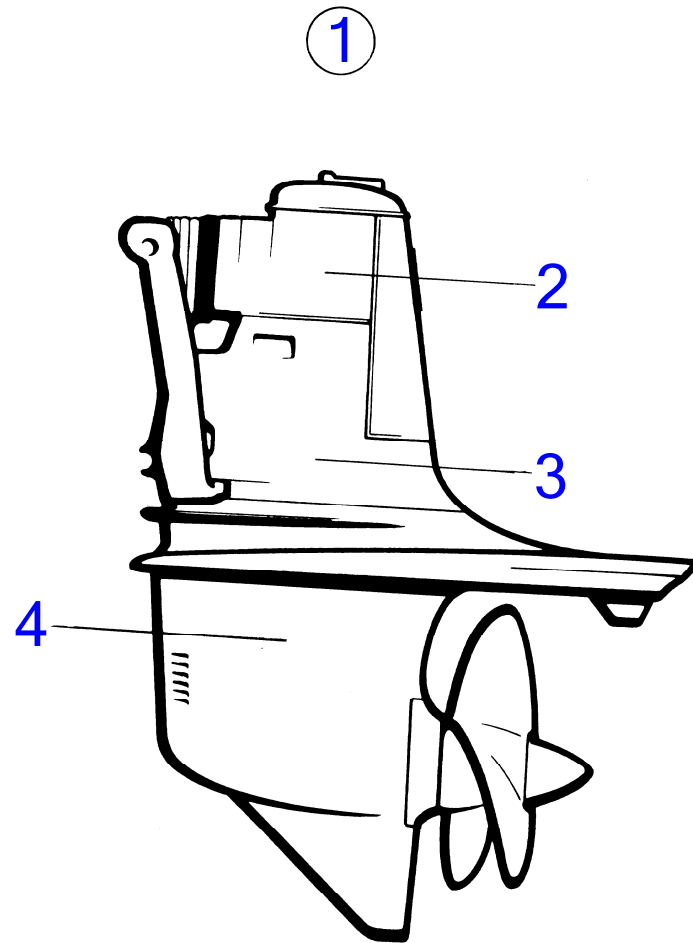

3508

RÉF	No Pièce	QTÉ	DÉSIGNATION	Voir	NOTES
1	850831	1	Embase		Remplace par 1pc 851316, 1pc 851267., PZ-2793195, Remplace par 853425 et 853560, Rapport 2,15:1 Inclus dans 850831
2	850460	1	Engrenage supérieur	15813	
3		1	· carter interm.	15814	
4		1	· engrenage inferieur	15815