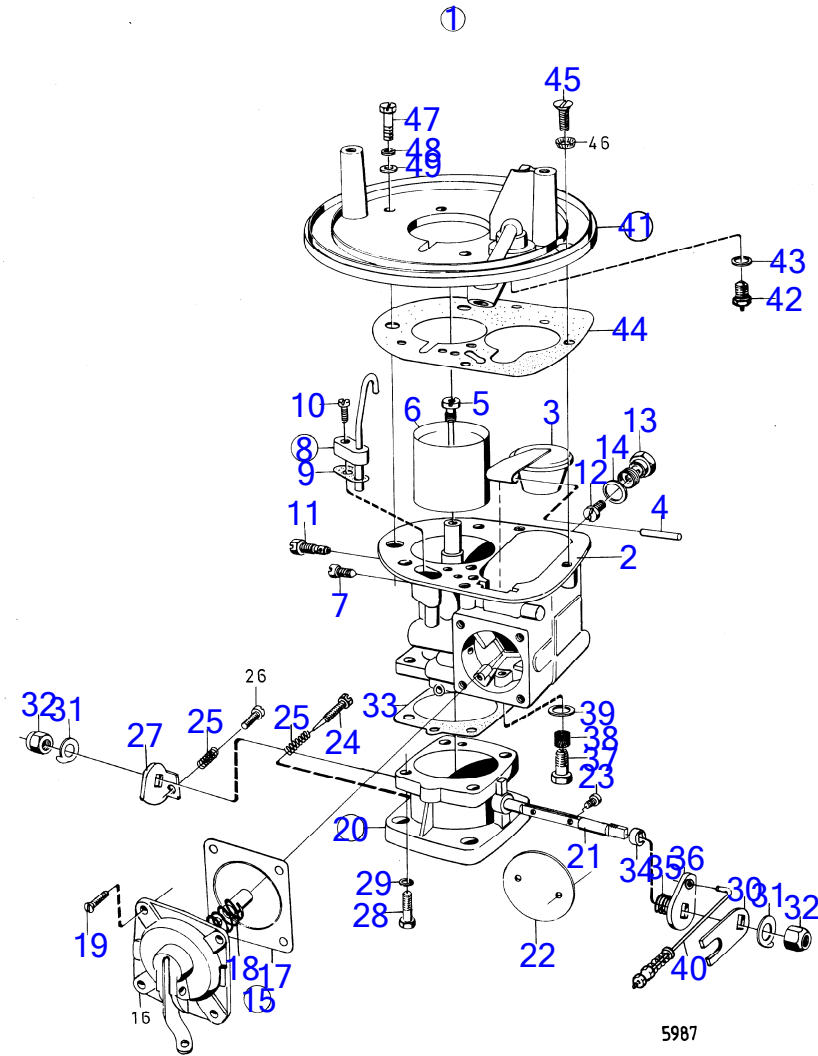

RÉF	No Pièce	QTÉ	DÉSIGNATION	NOTES
1	(841533)	1	Carbureteur	Référence hors de gamme
2		1	· boîtier	
3	831824	1	· Flotteur	
4	(831877)	1	· Axe flotteur	Référence hors de gamme
5	831829	1	· Injecteur	Non inclus dans le carbureteur complet., Marque 180.
6	(841832)	1	· Écrou raccord	Référence hors de gamme
7	(824759)	1	· Vis	Référence hors de gamme
8	(841834)	1	· Injecteur	Référence hors de gamme
9		1	·· joint	
10		1	·· screw	
11	841789	1	· Gicleur ralenti	AQ145A MO 85893980-
12	(834592)	1	· Gicleur principal	Référence hors de gamme
13	805225	1	· Retenue	
14		1	·· joint	
15	(841551)	1	· Pompe d'accélération	Référence hors de gamme
16		1	·· couvercle	
17		1	·· membrane	
18		1	·· ressort	
19	(824761)	4	·· Vis	Référence hors de gamme
20	(841829)	1	· Boîtier volet	Référence hors de gamme
21		1	·· arbre	
22		1	·· papillon	
23		2	·· screw	
24	(824780)	1	·· Vis réglage	Référence hors de gamme
25	(824779)	2	·· Ressort	Référence hors de gamme
26	(824778)	1	·· Vis réglage	Référence hors de gamme
27		1	·· levier de réglage	
28	955270	4	·· Vis à tête hexagonal	
29	941905	4	·· Rondelle élastique	
30		1	·· fourchette	
31		2	·· rondelle	
32		2	·· écrou	
33		1	·· joint	
34		1	·· sleeve	
35		1	·· ressort	
36		1	·· lever	
37	(824817)	1	· Valve antiretour	Référence hors de gamme
38	(824785)	1	· Crépine de fond	Référence hors de gamme
39		1	· joint	
40	(841552)	1	· Tige-poussoir	Référence hors de gamme
41	(841830)	1	· Gaine extérieure	Référence hors de gamme
42	(831830)	1	·· Pointeau	Référence hors de gamme
43		1	·· joint	
44		1	·· joint	
45	(824795)	1	·· Vis	Référence hors de gamme
46	(824796)	1	·· Rondelle verrouillag	Référence hors de gamme