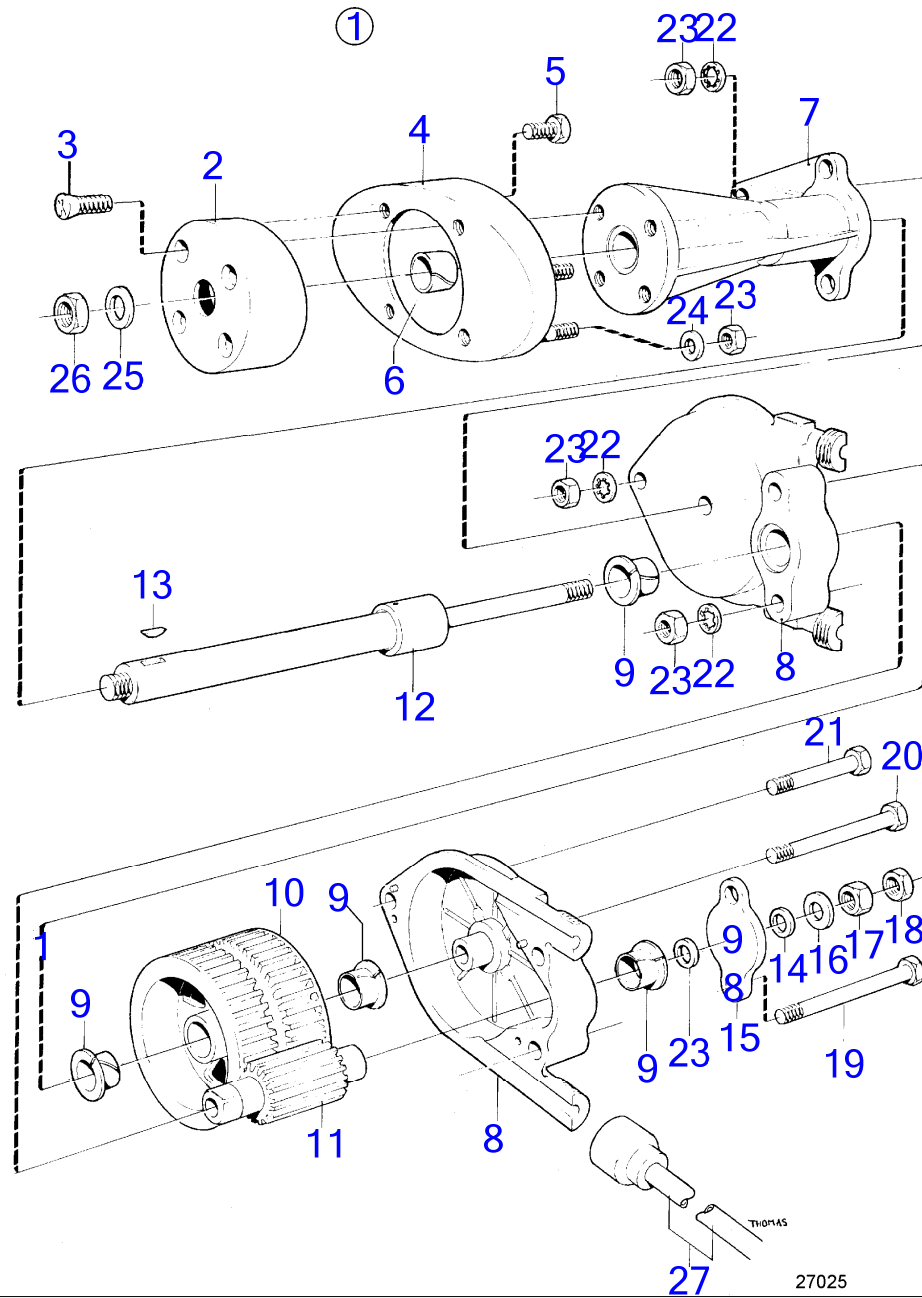

AQ120B, AQ125A, AQ140A, BB140A

RÉF	No Pièce	QTÉ	DÉSIGNATION	NOTES
1	850809	1	Tête de commande	
2		1	· plaque de montage	
3	(941462)	4	· Vis	Référence hors de gamme
4		1	· bracket	
5	(955655)	4	· Vis à tête hexagonal	Référence hors de gamme
6	(839724)	1	· Bague	Référence hors de gamme
7		1	· bracket	
8		2	· boitier	
9	(828155)	4	· Bague	Référence hors de gamme
10		1	· pignon	
11		1	· pignon	
12		1	· arbre	
13	835059	1	· Clé	
14	(839725)	2	· Rondelle glissement	Référence hors de gamme
15		1	· thrust plate	
16	940097	1	· Rondelle	
17	(955848)	1	· Écrou hexagonal	Référence hors de gamme
18	(955858)	1	· Écrou	Référence hors de gamme
19	(955670)	2	· Vis	Référence hors de gamme
20	(955668)	1	· Vis à tête hexagonal	Référence hors de gamme
21	(955665)	1	· Vis	Référence hors de gamme
22	(955949)	4	· Rondelle dentée	Référence hors de gamme
23	955847	8	· Écrou hexagonal	
24	955894	4	· Rondelle	
25	960145	1	· Rondelle	
26	940154	1	· Écrou hexagonal	
27	(839727)	1	· Tube plastique	Référence hors de gamme