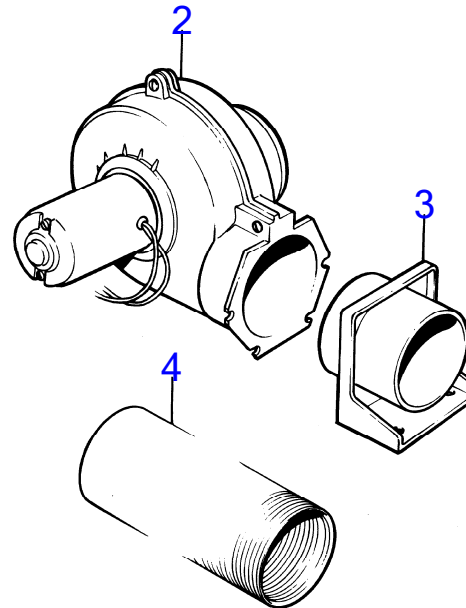

6088

AQ120B, AQ125A, AQ140A, BB140A

RÉF	No Pièce	QTÉ	DÉSIGNATION	NOTES
1	828212	X	Pompe drain	12V
	828763	X	Pompe drain	12V
2	1142000	X	Ventilateur	12V
3		X		
4		X		L=5000mm