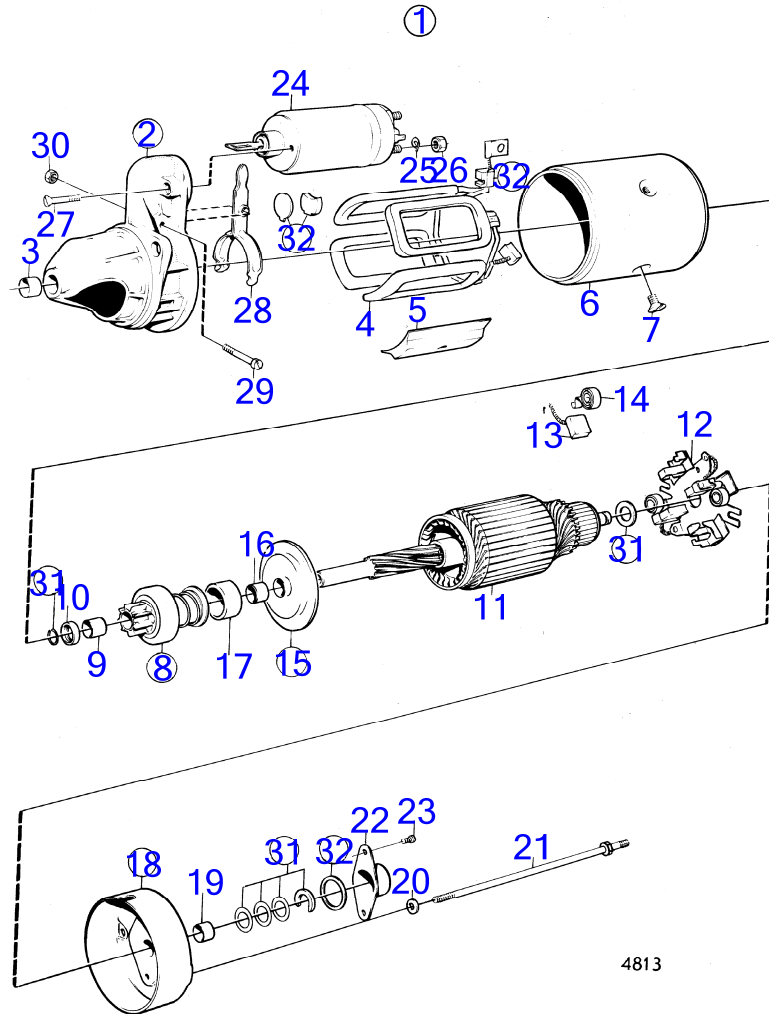

RÉF	No Pièce	QTÉ	DÉSIGNATION	NOTES
1	(834976)	1	Démarrreur	Référence hors de gamme
2	(841187)	1	· Palier de commande	Référence hors de gamme
3	(3101977)	1	· · Bague de palier	Référence hors de gamme
4	(243906)	1	· Enroulement de champ	Référence hors de gamme
5		4	· cosse de Borne	
6		1	· boîtier de Borne	
7	(956130)	4	· Vis empreinte crucif	Référence hors de gamme
8	(1266673)	1	· Pignon démarrreur	Référence hors de gamme
9	240620	2	· · Bague	
10	(238819)	1	· Anneau butée	Référence hors de gamme
11	(841186)	1	· Rotor	Référence hors de gamme
12	(841189)	1	· Porte-balai	Référence hors de gamme
13	(243910)	1	· Jeu de balais	Référence hors de gamme
14	(834519)	4	· Ressort	Référence hors de gamme
15	(841191)	1	· Roulement	Référence hors de gamme
16	(833739)	1	· · Bague	Référence hors de gamme
17	(841190)	1	· Manchon	Référence hors de gamme
18	(240601)	1	· Flasque	Référence hors de gamme
19	(240602)	1	· · Bague	Référence hors de gamme
20	(86287)	2	· Rondelle	Référence hors de gamme
21	(243912)	2	· Vis	Référence hors de gamme
22	(240606)	1	· Gaine extérieure	Référence hors de gamme
23	956059	2	· Vis empreinte crucif	
24	834520	1	· Aimant commande	
25	941907	1	· Rondelle élastique	
26	955782	1	· Écrou hexagonal	
27	(243914)	2	· Vis	Référence hors de gamme
28	(833727)	1	· Levier embrayage	Référence hors de gamme
29	(841188)	1	· Vis	Référence hors de gamme
30	955781	1	· Écrou hexagonal	
31	(841193)	1	· Kit petites pieces	Référence hors de gamme
32	(841192)	1	· Kit joints étanchéit	Référence hors de gamme