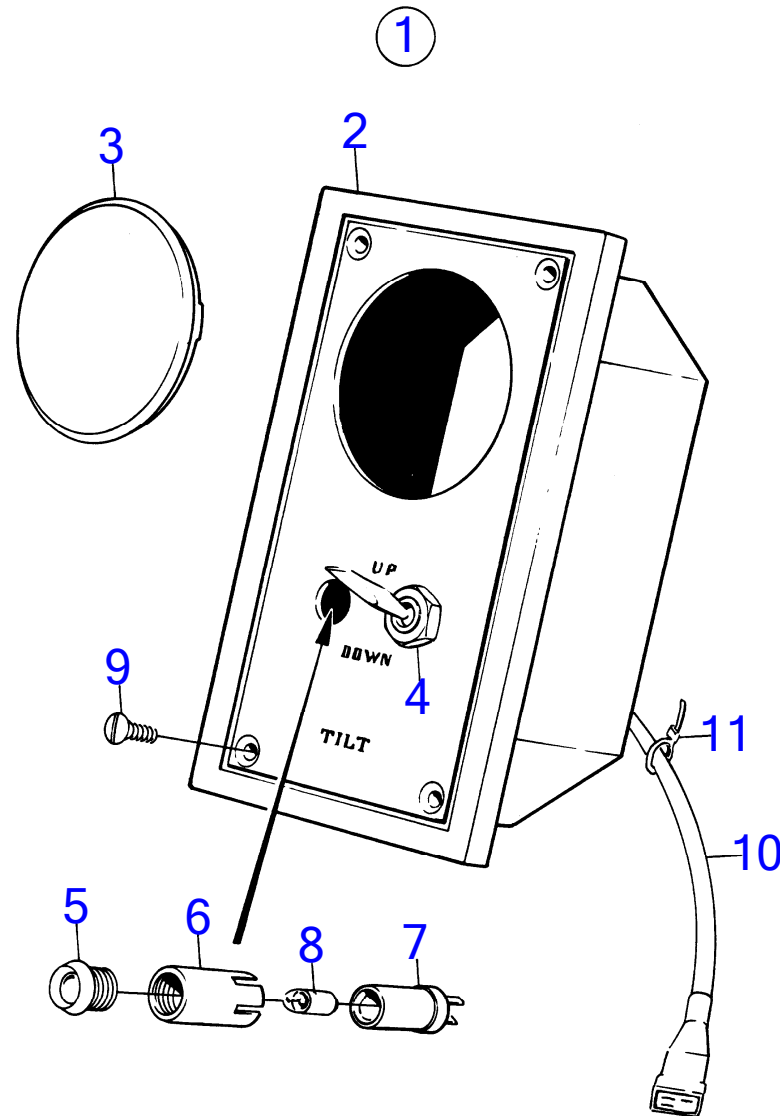

AQ120B, AQ125A, AQ140A

RÉF	No Pièce	QTÉ	DÉSIGNATION	NOTES
1	(839446)	1	Tableau de bord	24V, Réféence hors de gamme
2	(839127)	1	· Tôle instrument	Réféence hors de gamme
3	(839128)	1	· Tampon plastique	Réféence hors de gamme
4	814322	1	· Interrupteur à bascu	
5	827766	1	· Verre	
6	819350	1	· Manchon	
7	808175	1	· Porte-lampe	
8	182059	1	· Ampoule	
9	944540	4	· Vis	
10	839426	1	· Faisceau de câble	
		X	· cables et cosse de cable	Voir groupe 3
11	948210	1	· Serre-câble	(827353)