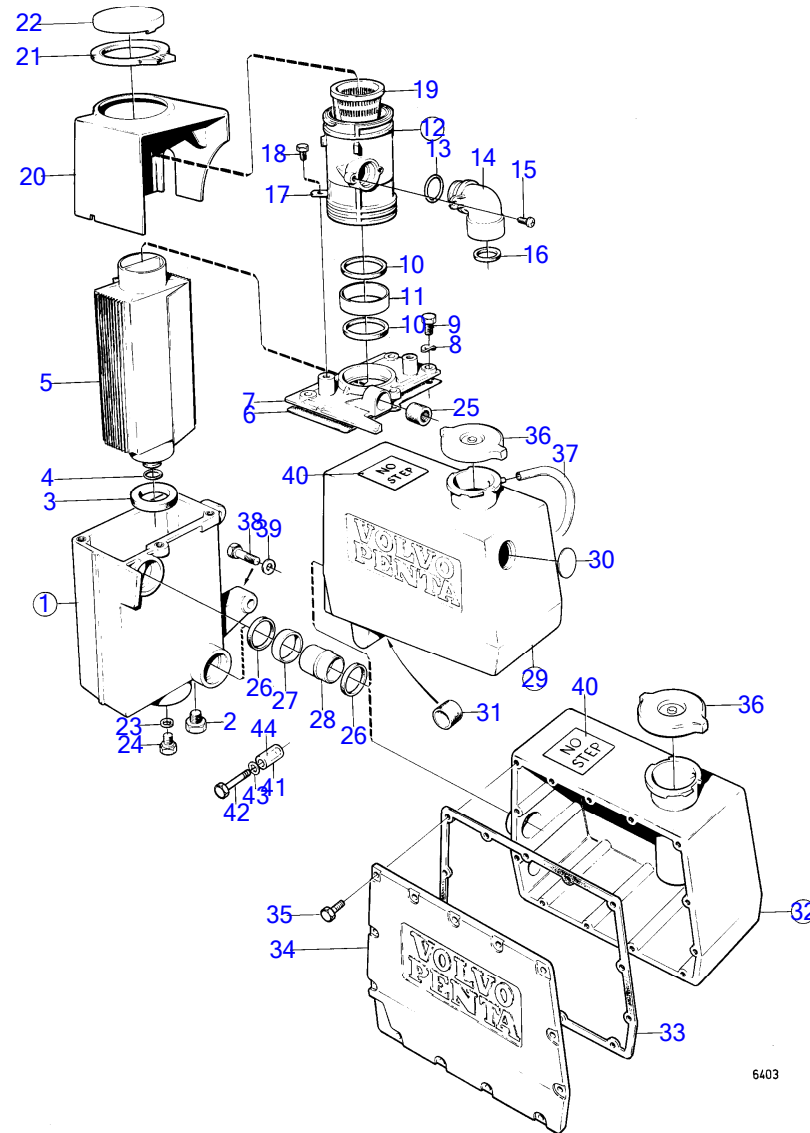

6403

AQ140A

RÉF	No Pièce	QTÉ	DÉSIGNATION	Voir	NOTES
1	831924	1	Isolant		
2	952076	1	Tampon		
3	831891	1	Bague support		
4	955976	1	Joint torique		
5	831713	1	Cartouche		
6	831893	1	Joint		
7	831890	1	Gaine		
8	941907	4	Rondelle élastique		
9	955295	4	Vis à tête hexagonal		
10	831892	2	Bague étanchéité		
11	831911	1	Douille entretoise		
12	831909	1	Boitier crepine		
13	955995	1	Joint torique		
14	831931	1	Raccord		
15	955127	2	Vis empreinte crucif		
16	418412	1	Bague étanchéité		
				15776	
17	(831917)	2	Plaque de serrage		Référence hors de gamme
18	955271	2	Vis à tête hexagonal		
19	831910	1	Crépine de fond		
20	(834405)	1	Gaine extérieure		Référence hors de gamme
21	834476	1	Bague serrage		
22	834576	1	Gaine		
23	18836	1	Joint		
24	947735	1	Tampon		
25	(841555)	1	Support		(831894), Référence hors de gamme
26	430020	4	Bague étanchéité		
				15776	
27	831914	2	Douille entretoise		
28	831897	2	Tuyau de connexion	15776	
29		1			Remplace par 1pc 841148., MO-XXXX/183184
30	(955097)	2	Tampon expansion		Référence hors de gamme
31	(948090)	1	Flexible		Référence hors de gamme
32	(841148)	1	Vase expansion		Référence hors de gamme, MOXXXX/183185-
33	841149	1	Joint		
34		1	couvercle		
35	955141	13	Vis empreinte crucif		
36	829205	1	Gaine		
37	192618	X	Flexible		L=500mm MO-XXXX/183184
38	955299	3	Vis à tête hexagonal		
39	955894	3	Rondelle		
40	841144	1	Autocollant		
41	941149	1	Flexible		MOXXXX/183185-
42	955285	1	Vis à tête hexagonal		MOXXXX/183185-

7742840-26-15777

6403
www.dbmoteurs.fr

Upd:2014-09-24

AQ120B, AQ125A, AQ140A, BB140A