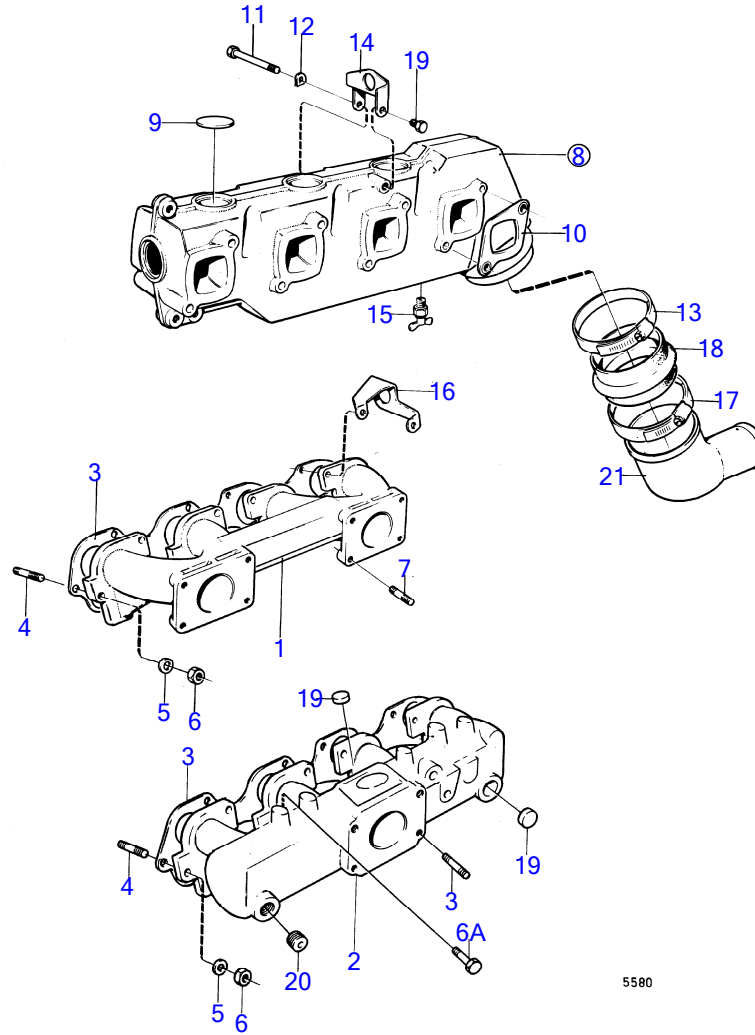

5580

AQ125A

RÉF	No Pièce	QTÉ	DÉSIGNATION	NOTES
2	(841531)	1	Tubulure d'admission	Référence hors de gamme
3	1266796	1	Joint	AQ120B sauf USA MO904/XXXX-. USA MO1706/XXXX-.
4	953046	6	Goujon	Voir groupe 2A
5	955894	6	Rondelle	
6	955782	6	Écrou hexagonal	
6A	965216	2	Vis à embase	
7	953043	4	Goujon	Voir groupe 2C
8	855387	1	Tuyau echappement	(834438)
9	941256	8	Tampon expansion	
10	855383	4	Joint	
11	955310	7	Vis à tête hexagonal	L=130mm
	955308	1	Vis à tête hexagonal	L=110mm
12	941907	8	Rondelle élastique	
13	955293	1	Vis à tête hexagonal	
14		1	oeillet de levage	
15	82745	1	Robinet de fermeture	
16		1	oeillet de levage	
17	943483	2	Collier serrage	Voir groupe 4A
18	834871	1	Flexible echappement	Voir groupe 4A (942713)