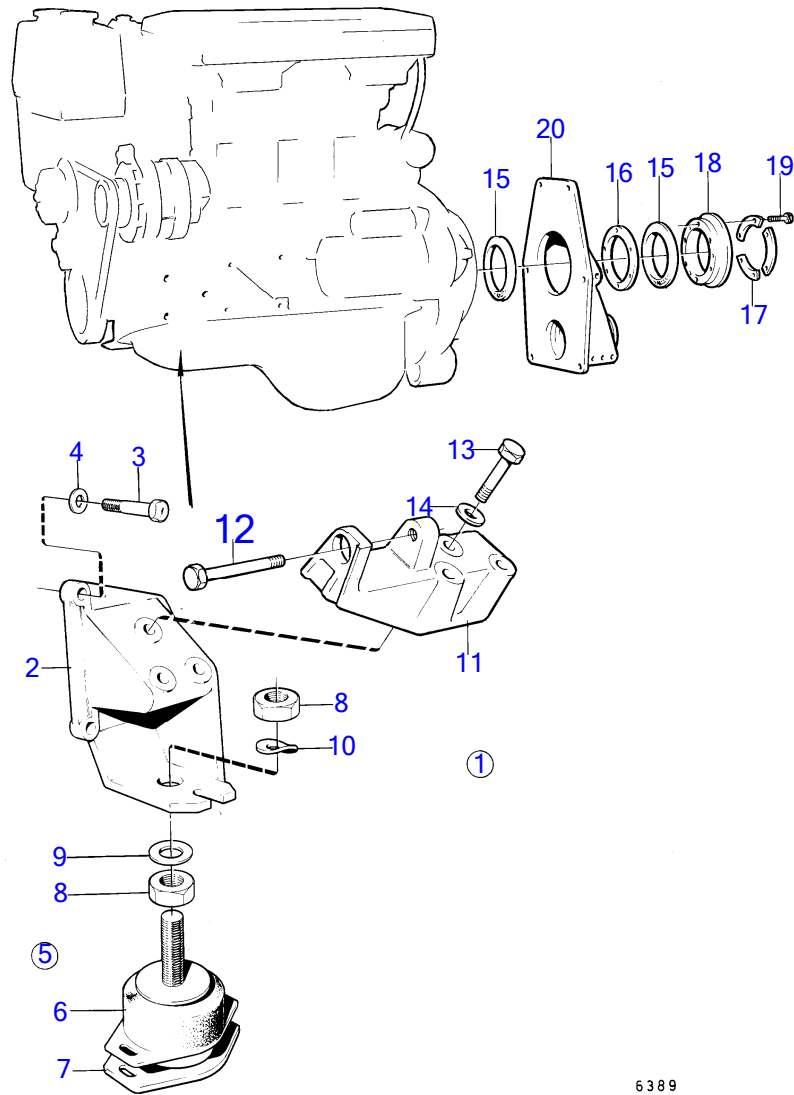

6389

AQ120B, AQ125A

RÉF	No Pièce	QTÉ	DÉSIGNATION	NOTES
1	(841570)	1	Suspension caoutchou	Référence hors de gamme
2	(831973)	1	· Support moteur	BB, Référence hors de gamme
	(831918)	1	· Console	TB, Référence hors de gamme
3	955319	3	· Vis à tête hexagonal	BB
	955305	3	· Vis à tête hexagonal	TB
4	960148	3	· Rondelle	BB
	955894	3	· Rondelle	TB
5	834353	1	· Coussin caoutchouc	
6	833926	2	·· Élément caoutchouc	
7	834463	2	·· Rondelle	
8	955805	4	·· Écrou hexagonal	
9	955900	2	·· Rondelle	
10	941912	2	·· Rondelle élastique	
11	(831763)	1	· Support alternateur	Référence hors de gamme
12	955700	1	· Vis à tête hexagonal	
13	955301	3	· Vis à tête hexagonal	
14	941907	3	· Rondelle élastique	
15	813967	2	· Bague caoutchouc	
16	813964	1	· Bague entretoise	
17	806624	3	· Gache	
18		1	bague de serrage	Voir groupe 4A
19		6	screw	Voir groupe 4A
20		1	bouclier	Voir groupe 4A