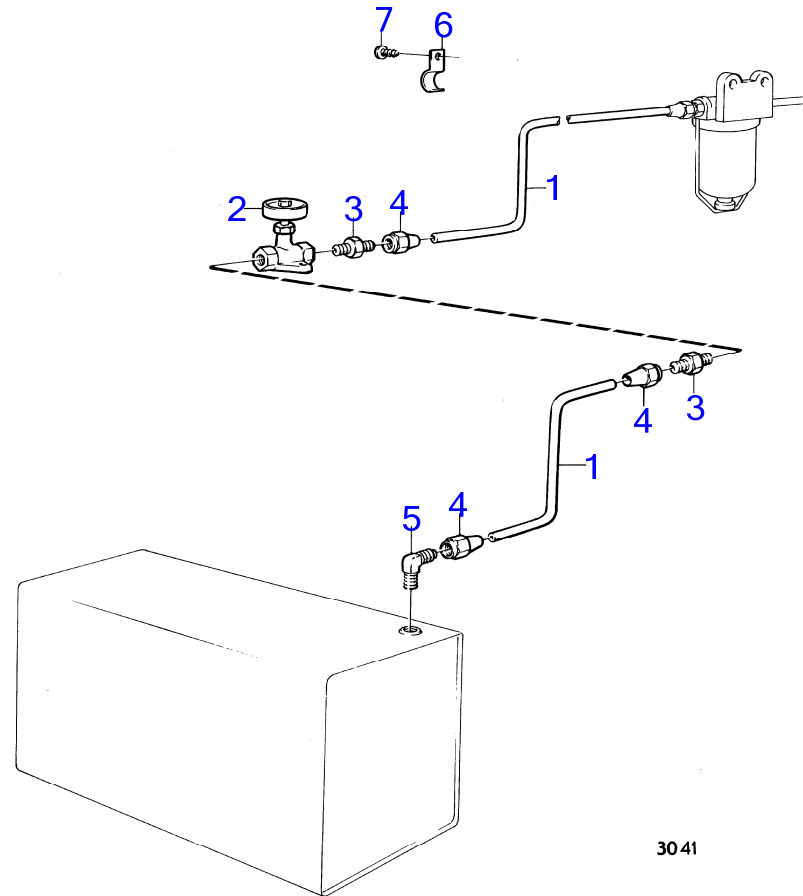

3041

AQ120B, AQ125A, AQ140A, BB140A

RÉF	No Pièce	QTÉ	DÉSIGNATION	Voir	NOTES
1	954305	X	Tuyau bulletin P-23-4-3	P-23-4-3-EN	Conduite de carburant 5/16
2	824599	1	Grue		
3	954336	2	Raccord		
4	954322	3	Écrou accouplement		
5	(954343)	1	Raccord coudé		Référence hors de gamme
6	951189	X	Collier serrage		
7	955139	X	Vis empreinte crucif