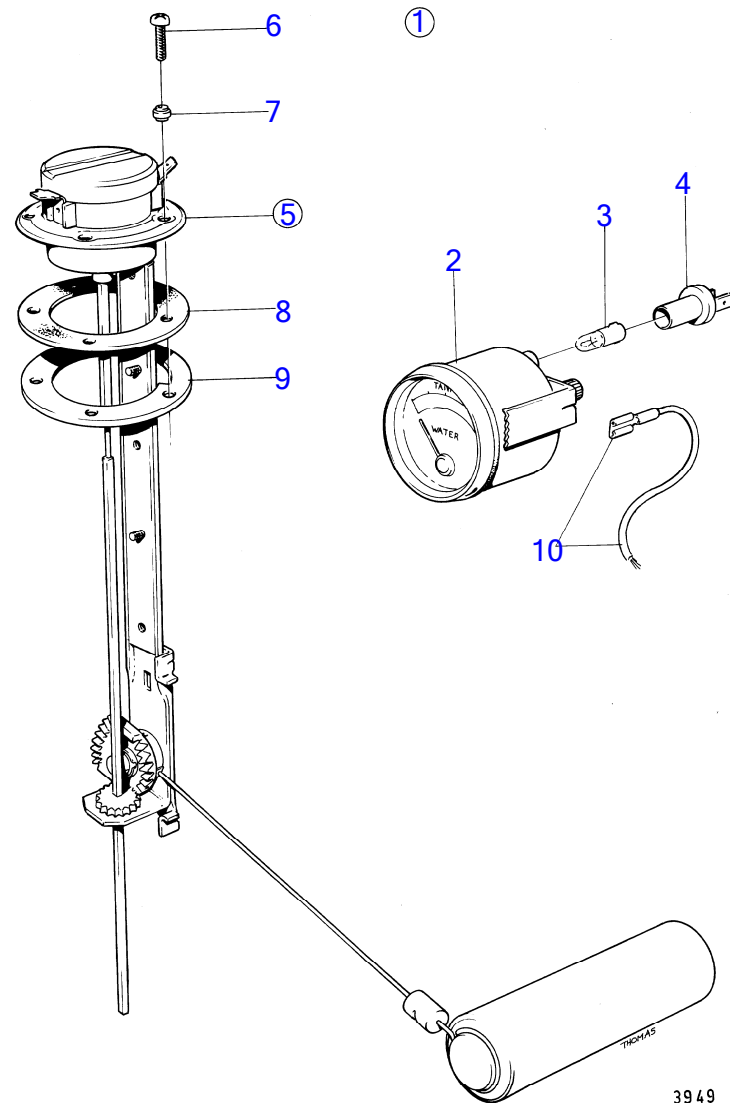

7742840-90-15868

6187
www.dbmoteurs.fr

Upd:2014-09-24

AQ120B, AQ125A, AQ140A, BB140A

3949

AQ120B, AQ125A, AQ140A, BB140A

RÉF	No Pièce	QTÉ	DÉSIGNATION	NOTES
1	(834399)	1	Jauge de réservoir	Pour carburant., Référence hors de gamme
2	(834378)	1	· Jauge de réservoir	Référence hors de gamme
3	19923	1	· Ampoule	
4	808175	1	· Porte-lampe	
5	837999	1	· Palpeut	
6	956078	4	· Vis empreinte crucif	L=16mm
	956081	1	· Vis empreinte crucif	L=25mm
7	834481	5	· Joint	
8	89865	1	· Joint	
9	834480	1	· Bride	
10		X	cables et cosse de cable	Voir groupe 3