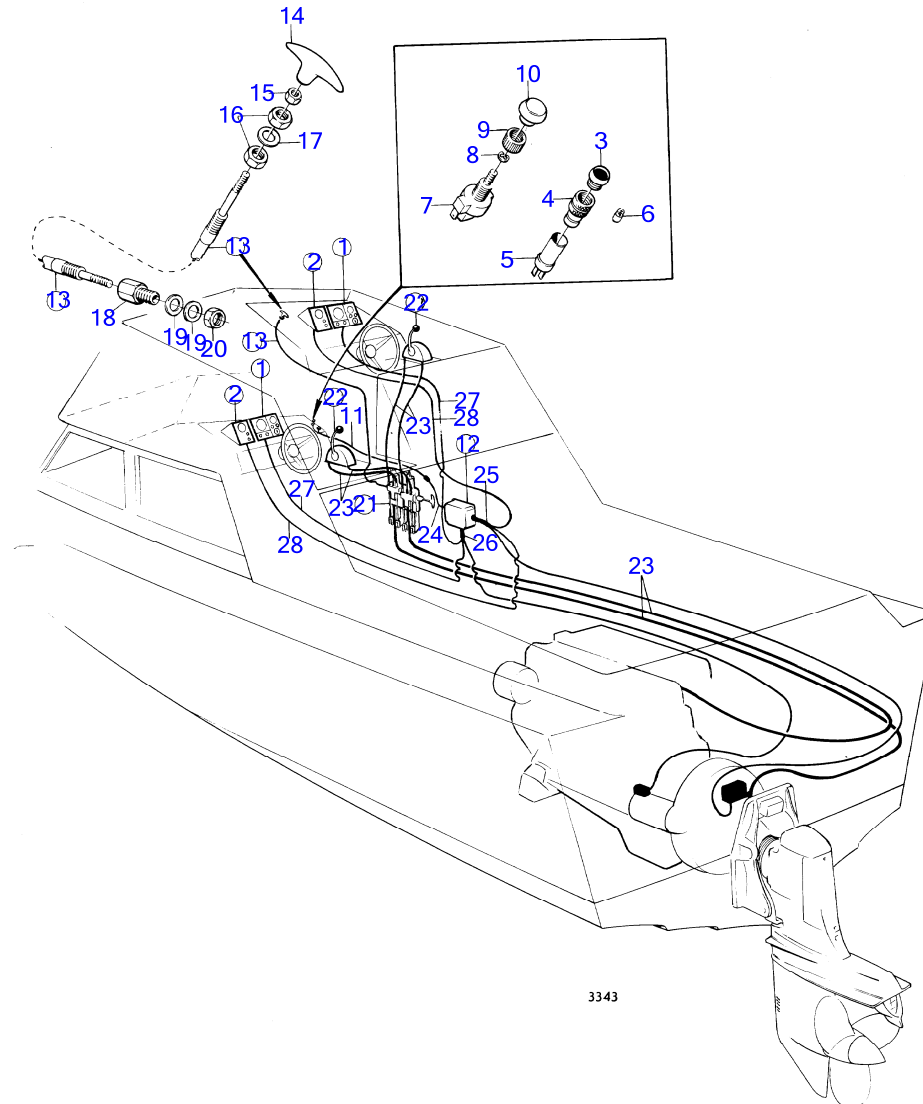

AQ140A

RÉF	No Pièce	QTÉ	DÉSIGNATION	Voir	NOTES
1	(831994)	1	Tableau de bord		Référence hors de gamme
2	(839445)	1	Tableau de bord		Pour dispositif de levage., Anc. mod., Référence hors de gamme
	(850375)	1	Tableau de bord	15847	Pour dispositif de levage., Référence hors de gamme, Nouv. mod.
				15848	
3	827766	1	Verre		
4	819350	1	Manchon		
5	808175	1	Porte-lampe		
6	19923	1	Ampoule		12V
7	(831499)	1	Rupteur		Référence hors de gamme
8	(951666)	1	Jonc d'arrêt		Référence hors de gamme
9	843002	1	Écrou		
10	(827765)	1	Bouton		Référence hors de gamme
11	(831743)	1	Faisceau de câble		Référence hors de gamme
12	(831745)	1	Boitier de jonction		Référence hors de gamme
				15856	
13	(818478)	1	Commande d'attelage		Référence hors de gamme, L=3300mm
14	(829241)	1	Poignée		Référence hors de gamme
15	955844	1	Écrou hexagonal		
16	955857	2	Écrou hexagonal		
17	955950	1	Rondelle dentée		
18	829070	1	Verrou de câble		
19	955894	2	Rondelle		
20	(950363)	1	Contre-écrou		Référence hors de gamme
21		1			
				15854	
22		X	commande	15871	
				15873	
23		X	cables de commande	15880	
24	(831741)	1	Faisceau de câble		Référence hors de gamme
25	(831740)	1	Faisceau de câble		Référence hors de gamme
26	(831731)	1	Faisceau de câble		Référence hors de gamme
27		1	faisceau de cable		Voir groupe 3
28		1	faisceau de cable	15847	
				15848