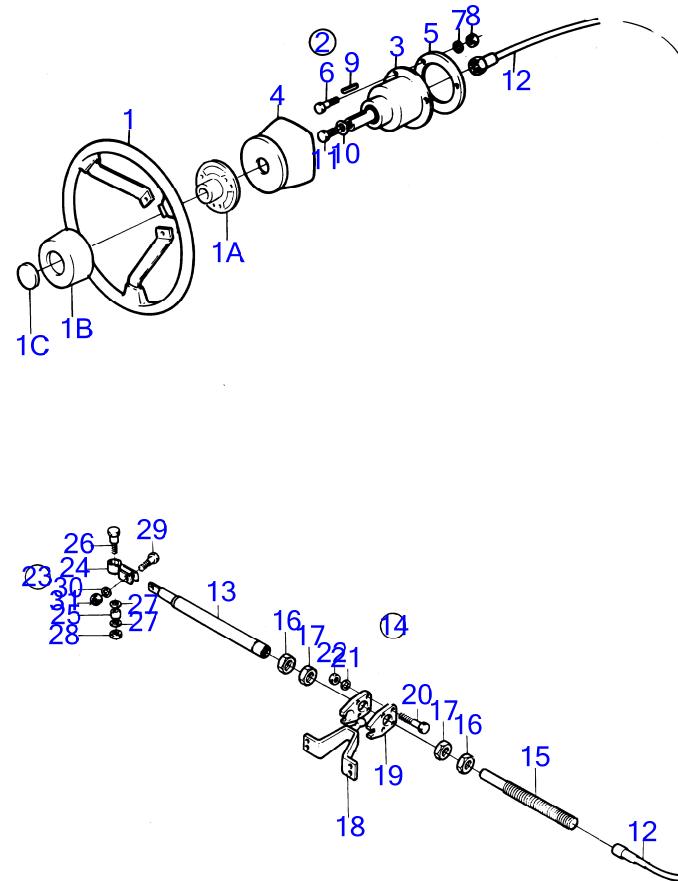

AQ120B, AQ125A

RÉF	No Pièce	QTÉ	DÉSIGNATION	NOTES
24	828854	2	· Fixation	
25		1	· boulon a rotule	
26	940101	2	· Vis à tête hexagonal	
27	(851096)	1	Poutre de guidage	Référence hors de gamme, Seulement pour installation double.
28	955903	1	· Rondelle	
29	907861	1	· Goupille fendue	
30	(850860)	1	· Vis à goupille fendu	Référence hors de gamme
31	950386	1	· Contre-écrou	
32	940097	1	· Rondelle	
33	907849	1	Goupille fendue	Voir groupe 4A
34	(850890)	1	Barre d'accouplement	Référence hors de gamme
35	(814152)	2	· Rotule articulation	Référence hors de gamme
36	950386	2	· Contre-écrou	
37	940152	4	· Écrou hexagonal	
38	(839577)	2	· Tige	Référence hors de gamme
39	(850775)	1	· Tuyau	Référence hors de gamme
40		1	Bras	

7742840-64-15822

7534
www.dbmoteurs.fr

Upd:2014-09-24

AQ120B, AQ125A, AQ140A, BB140A

**VOLVO
PENTA**

7532