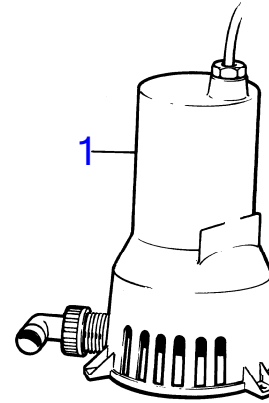

6088

AQ120B, AQ125A, AQ140A, BB140A

RÉF	No Pièce	QTÉ	DÉSIGNATION	NOTES
1	828212	X	Pompe drain	12V
	828763	X	Pompe drain	12V
2	1142000	X	Ventilateur	12V
3		X		
4		X		L=5000mm