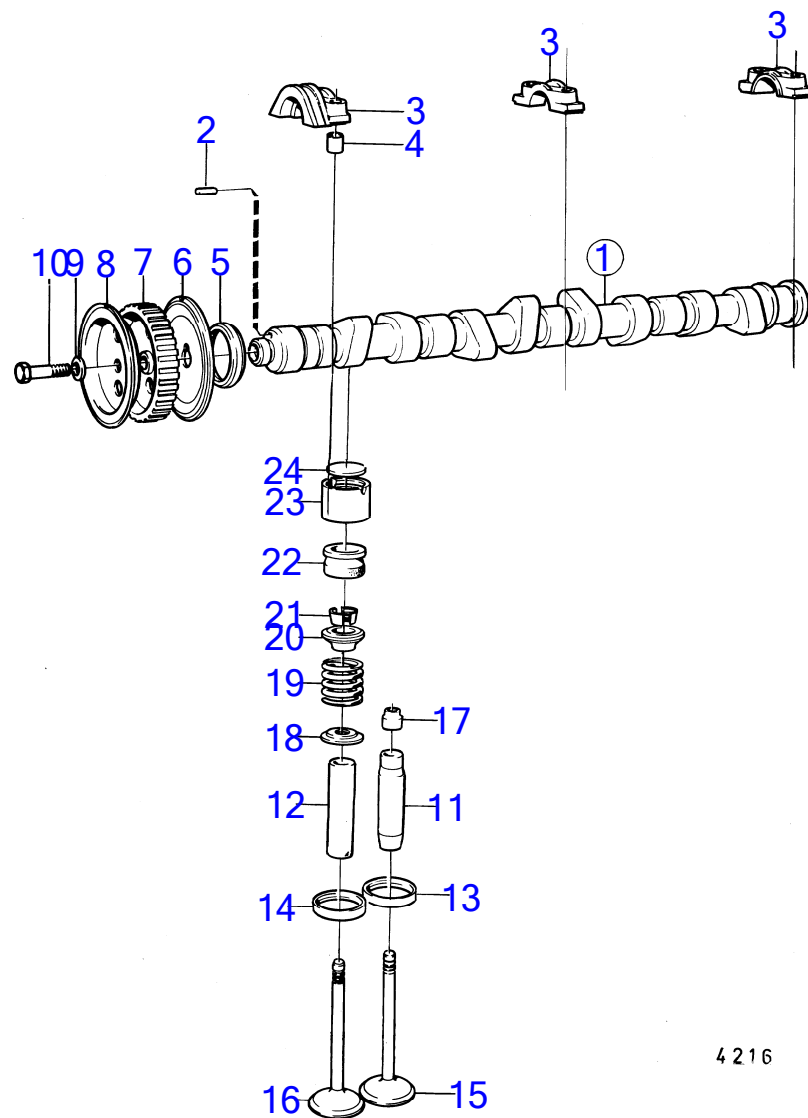

7742840-21-15770

4216
www.dbmoteurs.fr

Upd:2014-09-24

AQ120B, AQ125A, AQ140A, BB140A

AQ140A

RÉF	No Pièce	QTÉ	DÉSIGNATION	Voir	NOTES
	(463564)	X	· Rondelle ajustée		E=4,20mm, Référence hors de gamme
	(463565)	X	· Rondelle ajustée		E=4,25mm, Référence hors de gamme
	(463566)	X	· Rondelle ajustée		E=4,30mm, Référence hors de gamme
	(463567)	X	· Rondelle ajustée		E=4,35mm, Référence hors de gamme
	(463568)	X	· Rondelle ajustée		E=4,40mm, Référence hors de gamme
	(463569)	X	· Rondelle ajustée		E=4,45mm, Référence hors de gamme
	(463570)	X	· Rondelle ajustée		E=4,50mm, Référence hors de gamme