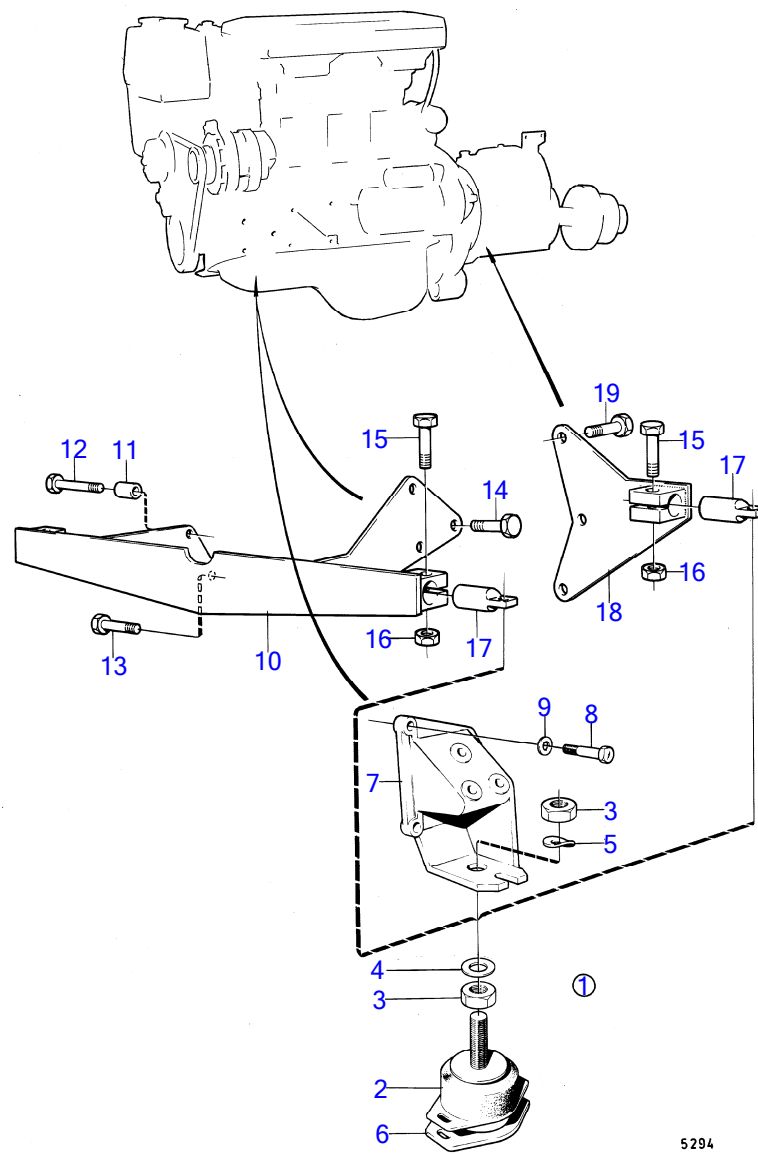

BB140A

RÉF	No Pièce	QTÉ	DÉSIGNATION	NOTES
1	834353	2	Coussin caoutchouc	
2	833926	4	· Élément caoutchouc	
3	955805	8	· Écrou hexagonal	
4	955900	4	· Rondelle	
5	941912	4	· Rondelle élastique	
10	(841444)	1	Support moteur	Référence hors de gamme
11	833243	1	Douille entretoise	
12	955300	1	Vis à tête hexagonal	TB
13	955296	2	Vis à tête hexagonal	TB
14	955318	3	Vis à tête hexagonal	BB
15	955324	4	Vis à tête hexagonal	
16	963107	4	Contre-écrou	
17	(841247)	4	Pion	Référence hors de gamme
18	(841443)	2	Support moteur	Référence hors de gamme
19	955320	6	Vis à tête hexagonal