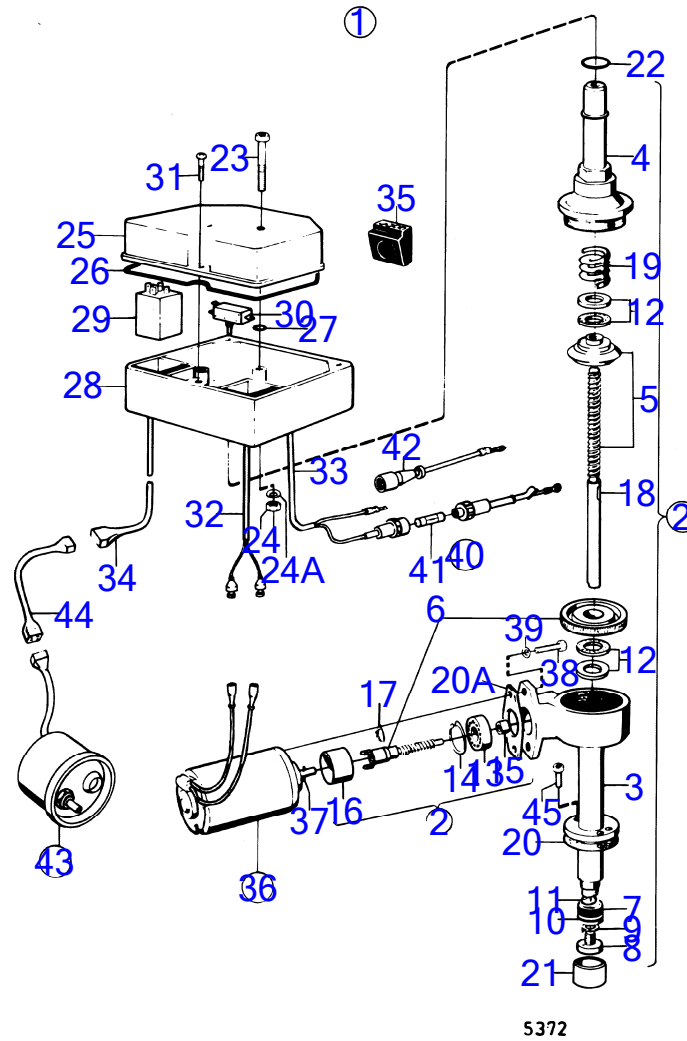

AQ140A

RÉF	No Pièce	QTÉ	DÉSIGNATION	Voir	NOTES
1	850957	1	Élévateur électrique		12V
2	(839433)	1	· Dispositif levage		Référence hors de gamme
3	897658	1	· · Isolant		
4	839403	1	· · Partie supérieure		
5	875351	1	· · Crémaillère		
6	875352	1	· · Kit roue hélicoïdale		
7	897664	1	· · Écrou		
8	814219	1	· · Plateau pression		
9	814218	1	· · Rondelle-frein		
10	925060	1	· · Joint torique		
11	955977	1	· · Joint torique		
12	19280	2	· · Roulement billes		
13	181424	1	· · Roulement billes		
14	914515	1	· · Circlip		
15	(897667)	1	· · Bague		Référence hors de gamme
16	897762	1	· · Bague guide		
17	914446	1	· · Circlip		
18	909838	1	· · Clavette plate		
19	897666	1	· · Ressort		
20	814304	1	· Joint		
20A	851480	1	· Joint		Nouv. mod.
21	832153	1	· Bague support		
22	955995	1	· Joint torique		
23	959327	2	· Vis à six pans creux		
24	940092	2	· Écrou hexagonal		
24A	941905	2	· Rondelle élastique		
25	839330	1	· Gaine		
26	946438	1	· Joint torique		
27	852088	2	· Bague étanchéité		
28	(839331)	1	· Boîte de relais		Référence hors de gamme
29	(1504952)	2	· Relais		Référence hors de gamme, (831725)
30	850710	1	· Interrupteur à bascu		
31	955119	3	· Vis empreinte crucif		
32	850896	1	· Faisceau de câble		
33	(850955)	1	· Faisceau de câble		Référence hors de gamme
34	850717	1	· Faisceau de câble		
35	850714	2	· Serre-câble		
36	850834	1	· Moteur électrique		
37	(944596)	1	· · Goupille cylindrique		Référence hors de gamme
	851126	1	Kit reparation		
38	956061	2	Vis empreinte crucif		
39	941904	2	Rondelle élastique		
40	(850984)	1	Fusible suspendu		Référence hors de gamme, Anc. mod.,usa
	850970	1	Fusible suspendu		Nouv. mod.,USA
41	851120	1	· Fusible		Anc. mod.,30 a
	850965	1	· Fusible		Nouv. mod.,20 A