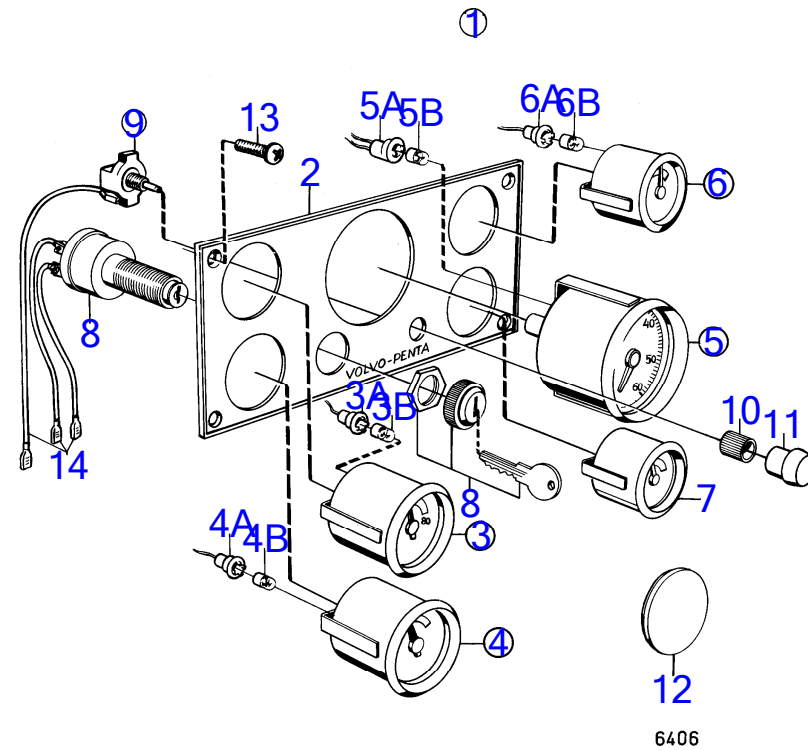

RÉF	No Pièce	QTÉ	DÉSIGNATION	Voir	NOTES
1		1			
2	(835965)	1	· Tôle instrument		Référence hors de gamme
3	(835655)	1	· Tableau bord		Référence hors de gamme
3A	841954	1	· · Porte-lampe		
3B	(192451)	1	· · Ampoule		Référence hors de gamme
4	(835654)	1	· Thermometre		Référence hors de gamme
4A	841954	1	· · Porte-lampe		
4B	(192451)	1	· · Ampoule		Référence hors de gamme
5	835653	1	· Compte-tours		Remplace par compte-tours 841938 + instructions de montage.
5A	(841969)	1	· · Porte-lampe		Référence hors de gamme
5B	(192451)	1	· · Ampoule		Référence hors de gamme
6	835656	1	· Voltmetre		
6A	841954	1	· · Porte-lampe		
6B	(192451)	1	· · Ampoule		Référence hors de gamme
7	(841250)	1	· Jauge de carburant		(835662), Référence hors de gamme
8	(835652)	1	· Interrupteur à bascu		Référence hors de gamme
9	(875819)	1	· Rupteur		Référence hors de gamme
10	843002	1	· · Écrou		
11	837726	1	· · Bouton		
13	944540	4	· Vis		
14		X	· cables et cosse de cable	15795