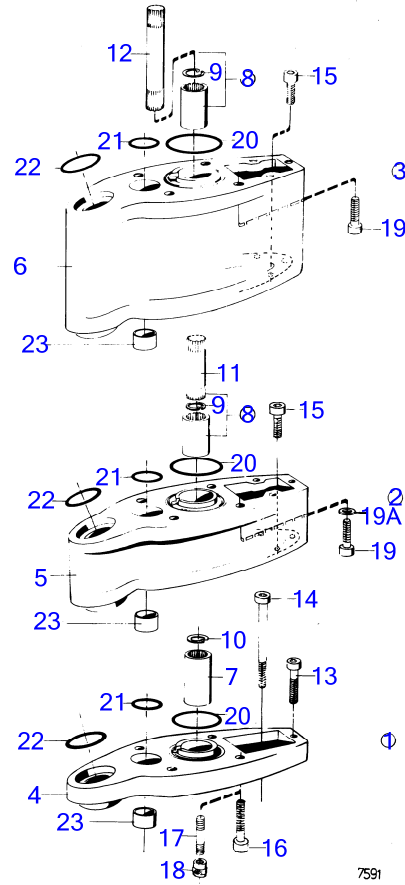

AQ120B, AQ125A, AQ140A, BB140A

RÉF	No Pièce	QTÉ	DÉSIGNATION	NOTES
2	814318	1	Lot rallonge	L=4"
5		1	adaptateur	
8	875183	1	Manchon cannelé	
9	914508	1	· Circlip	
11	814321	1	Arbre	
15	941809	3	Vis à six pans creux	
19	941810	4	Vis à six pans creux	
19A	853095	4	Rondelle	
20	925256	1	· Joint torique	
21	125017	1	· Joint torique	
22	941820	1	· Joint torique	
23	897823	1	· Conduit huile