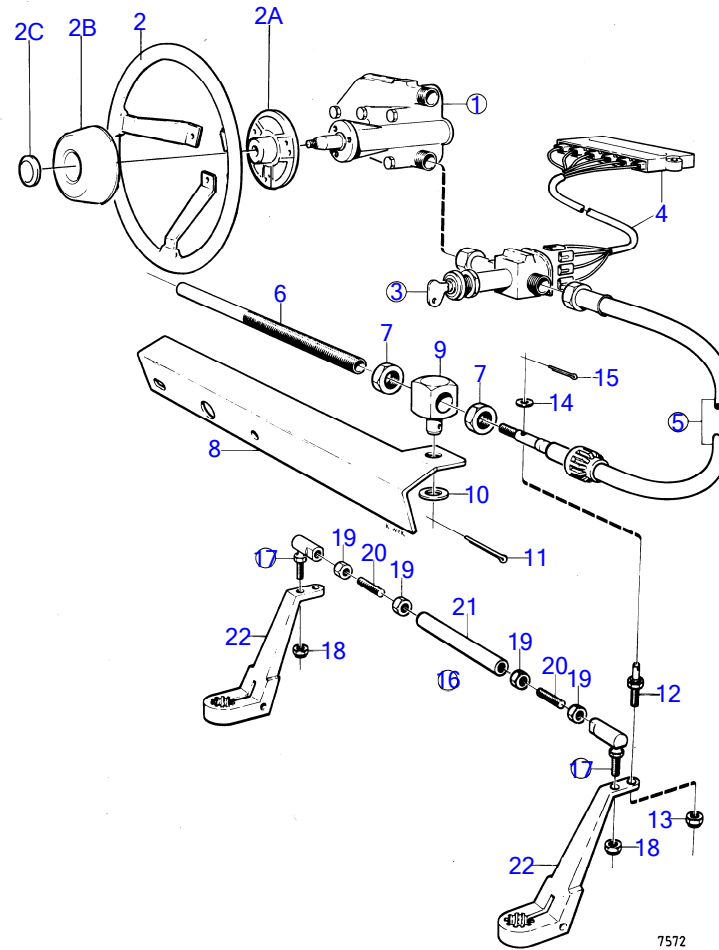

7572

AQ120B, AQ125A

RÉF	No Pièce	QTÉ	DÉSIGNATION	Voir	NOTES
1	850809	1	Tête de commande	15828	
2	(850936)	1	Volant de direction		(814138), Référence hors de gamme
2A		1	Moyeu de volant		
2B	(828943)	1	Coussin au volant		Référence hors de gamme
2C	(850938)	1	Embleme		Référence hors de gamme
3	(839544)	1	Verrou de commande	15829	Référence hors de gamme
4	(839617)	1	Cable de rallonge		Référence hors de gamme
5	850810	X	Câble de direction		L=3000mm
	850811	X	Câble de direction		L=3300mm
	853188	X	Câble de direction		L=3600mm
	850813	X	Câble de direction		L=3900mm
	850814	X	Câble de direction		L=4200mm
	850815	X	Câble de direction		L=4500mm
	850816	X	Câble de direction		L=4800mm
	850817	X	Câble de direction		L=5100mm
	853194	X	Câble de direction		L=5500mm
	853195	X	Câble de direction		L=6000mm
	828866	X	Câble de direction		L=6750mm
	853287	X	Câble de direction		L=8000mm
	853288	X	Câble de direction		L=8500mm
6	850771	1	Fixation		
7	850778	4	Écrou		AQ280
	850778	3	Écrou		AQ270
8		1	bracket		Remp. par 851096
	(851096)	1	Poutre de guidage		Référence hors de gamme
9	(850859)	1	Dé		Référence hors de gamme
10	955903	1	Rondelle		
11	907861	1	Goupille fendue		
12	(850860)	1	Vis à goupille fendu		Référence hors de gamme
13	950386	1	Contre-écrou		
14	940097	1	Rondelle		
15	907849	1	Goupille fendue		
16	(850890)	1	Barre d'accouplement		Référence hors de gamme, Seulement pour installation double.
17	(814152)	2	Rotule articulation		Référence hors de gamme
18	950386	2	Contre-écrou		
19	940152	4	Écrou hexagonal		
20	(839577)	2	Tige		Référence hors de gamme
21	(850775)	1	Tuyau		Référence hors de gamme
22		1	Bras		