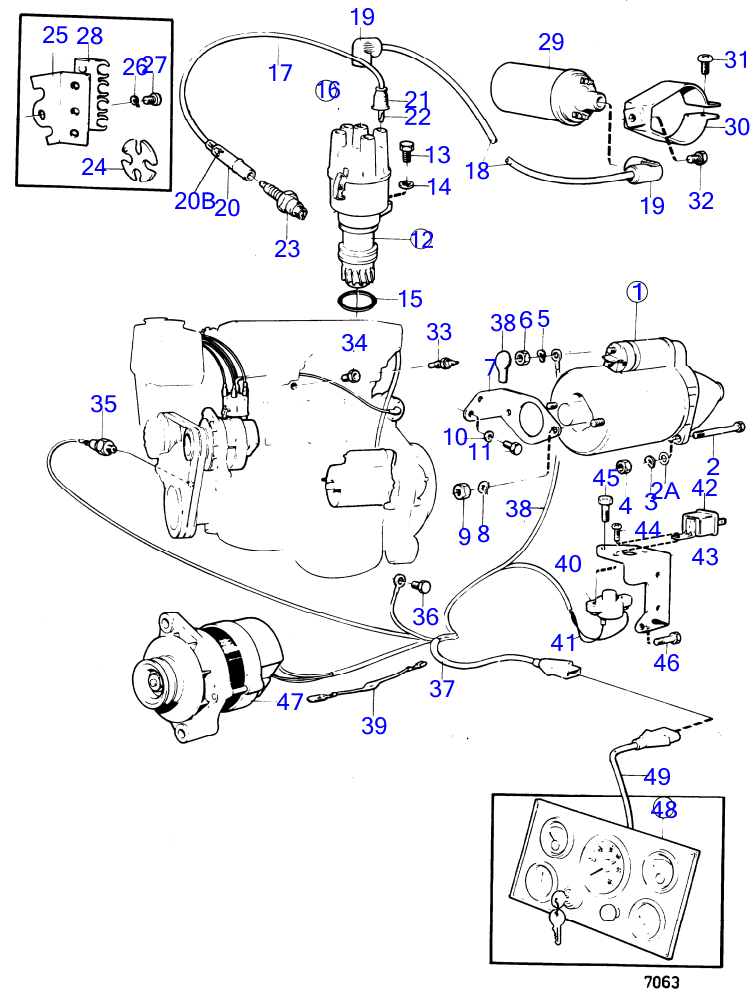

7742840-30-15798C

7062
www.dbmoteurs.fr

Upd:2014-09-24

AQ120B, AQ125A, AQ140A, BB140A

VOLVO
PENTA

AQ125A

RÉF	No Pièce	QTÉ	DÉSIGNATION	Voir	NOTES
47	841177	1	Relais		
48	(834632)	1	Console		Référence hors de gamme
49	950013	2	Vis empreinte crucif		
51	955523	1	Vis à tête hexagonal		MO-7679/013488
52	(955912)	1	Rondelle		Référence hors de gamme, MO-7679/013488
52A	946577	2	Contre-écrou		MO 7679/013489-
52B	(955949)	2	Rondelle dentée		Référence hors de gamme, MO 7679/013489-
52C	955294	2	Vis à tête hexagonal		L=16mm,mo 7679/013489-
52D	948210	X	Serre-câble		MO 7679/013489-
53					
54	(841094)	1	Tableau de bord		Référence hors de gamme, Alt
	(841095)	1	Tableau de bord		Référence hors de gamme, Alt
	(841096)	1	Tableau de bord		Référence hors de gamme, Alt
	(841097)	1	Tableau de bord		Référence hors de gamme, Alt
55	(841077)	1	Cable		Référence hors de gamme, Pour tableaux d'instruments 841094 et 841095., L=910mm
	(841088)	1	Faisceau de câble		Référence hors de gamme, Pour tableaux d'instruments 841096 et 841097., L=910mm
	(841078)	1	Faisceau de câble		Référence hors de gamme, Pour tableaux d'instruments 841094 et 841095., L=3960mm
	(841089)	1	Faisceau de câble		Référence hors de gamme, Pour tableaux d'instruments 841096 et 841097., L=3960mm
	(841079)	1	Cable		Référence hors de gamme, Pour tableaux d'instruments 841094 et 841095., L=7010mm
	(841090)	1	Faisceau de câble		Référence hors de gamme, Pour tableaux d'instruments 841096 et 841097., L=7010mm