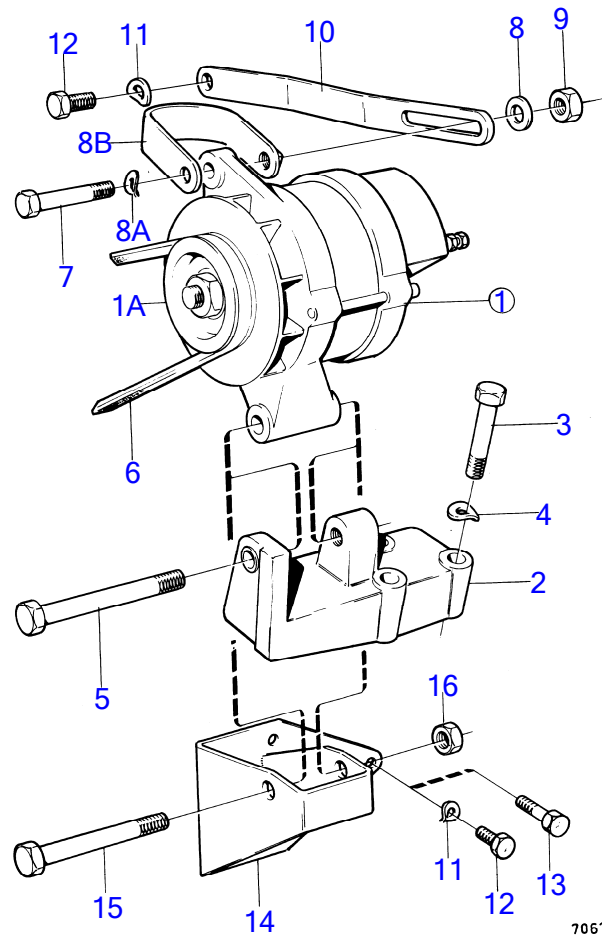

AQ140A

RÉF	No Pièce	QTÉ	DÉSIGNATION	Voir	NOTES
1	834610	1	Alternateur		Remplace par 841380, SAIF USA MO-4664/XXXX. USA MO-4947/XXXX.
		1	.	15786	
		1	.	15786	Sauf USA MO4665/XXXX-XXXX/189756. USA MO4948/XXXX-XXXX/189756., Remp. par 841380
	841380	1	Alternateur		Remp. par 841770
	841770	1	Alternateur		Remp. par 841763
			bulletin 49-04	49-04-EN	Alternateurs
1			.	15788	
	841763	1	Alternateur		
			.	15787	
	841762	1	Alternateur		14V 50A
			.	15787	
1A	841811	1	Poulie		Pour alternateur 841762.
2	(831763)	1	Support alternateur		Référence hors de gamme
3	955301	3	Vis à tête hexagonal		
4	941907	3	Rondelle élastique		
5	955700	1	Vis à tête hexagonal		
6	834548	1	Courroie trapézoïdal		
	841821	1	Courroie trapézoïdal		Pour alternateur 841762., 14V 50A
7	955299	1	Vis à tête hexagonal		
8	191172	1	Rondelle		
9	963106	1	Contre-écrou		
10	841899	1	Bride serrage		(831925)
11	941908	1	Rondelle élastique		
12	955315	1	Vis à tête hexagonal