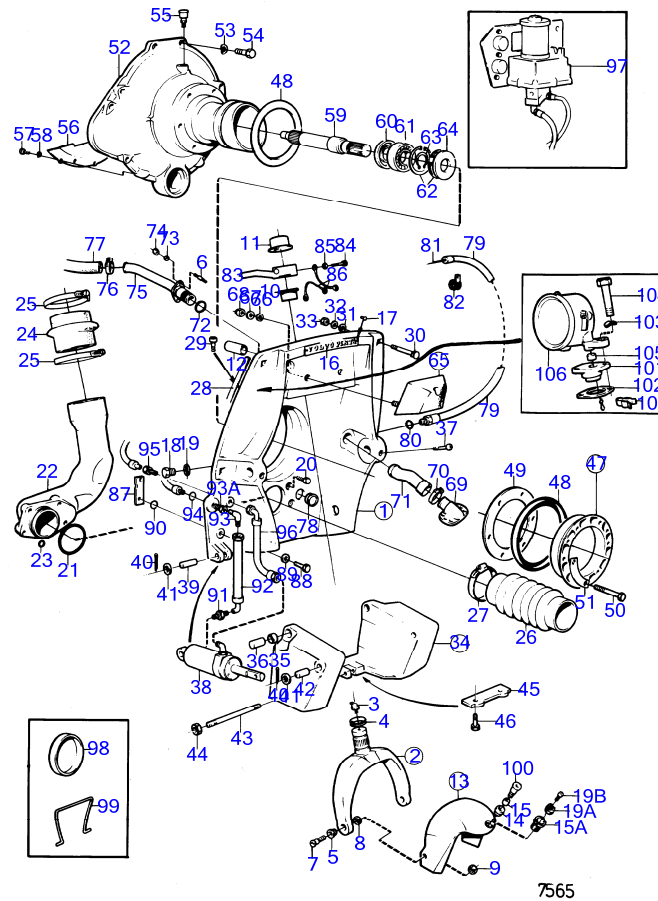

AQ140A

RÉF	No Pièce	QTÉ	DÉSIGNATION	Voir	NOTES
1		1			Remplace par 1pc 875673 1pc 851265 1pc 851263 2pcs 941807.
	875673	1	Tole-ecran		MOXXXX/187080-
2	839441	1	· Fusée		
3	914169	1	·· Graisseur		
4	839195	1	·· Bague		
			bulletin 48-23	48-23-EN	Joint
5	814640	2	·· Bague		
6	941872	2	· Goujon		
7	897798	2	· Vis d'appui		
8	897244	2	· Rondelle		
9	943152	2	· Écrou		
10	832651	1	· Bague		
11	832652	1	· Bague		
12	850653	1	· Bague		Voir groupe 6
13	839592	1	· Casque de protection		MO-XXXX/187079
	(851267)	1	· Casque de protection		Référence hors de gamme, MOXXXX/187080-
14	(839698)	1	·· Bague		Référence hors de gamme, Pour vis M18.
15	839697	1	·· Bille palier		MO-XXXX/187079
15A	851262	1	·· Bague		Pour tourillon avec 2 vis.
16	832608	1	· Tôle		
17	804269	2	· Vis de commande		
18	(897744)	1	· Tampon		Référence hors de gamme
19	897745	1	· Joint		
19A	852705	1	Goupille-guide, axe de palier		(851263)
19					MOXXXX/187080-
19B	941807	2	Vis à six pans creux		MOXXXX/187080-
20	959967	4	Vis à tête hexagonal		
21	925256	1	Joint torique		
22	852972	1	Passage d'échappemen		(834440)
23	925055	4	Joint torique		
24	834871	1	Flexible echappement		Voir groupe 2B
25	943483	2	Collier serrage		Voir groupe 2B
26	875829	1	Jeu de soufflet		(850443)
		1	· soufflet		
27	961675	1	· Collier serrage		
28	897726	1	Lisse étanchéité		
29	956568	2	Vis à six pans creux		Voir groupe 9
30	943426	6	Vis		
31	850418	6	Joint torique		
32	190878	6	Rondelle		
33	940176	6	Écrou hexagonal		
34	(850917)	1	Étrier		Référence hors de gamme
35	832820	2	· Bague		
36	850804	2	Goupille-guide		
37	850904	2	Vis		
38	850921	1	Vérin hydraulique		TB