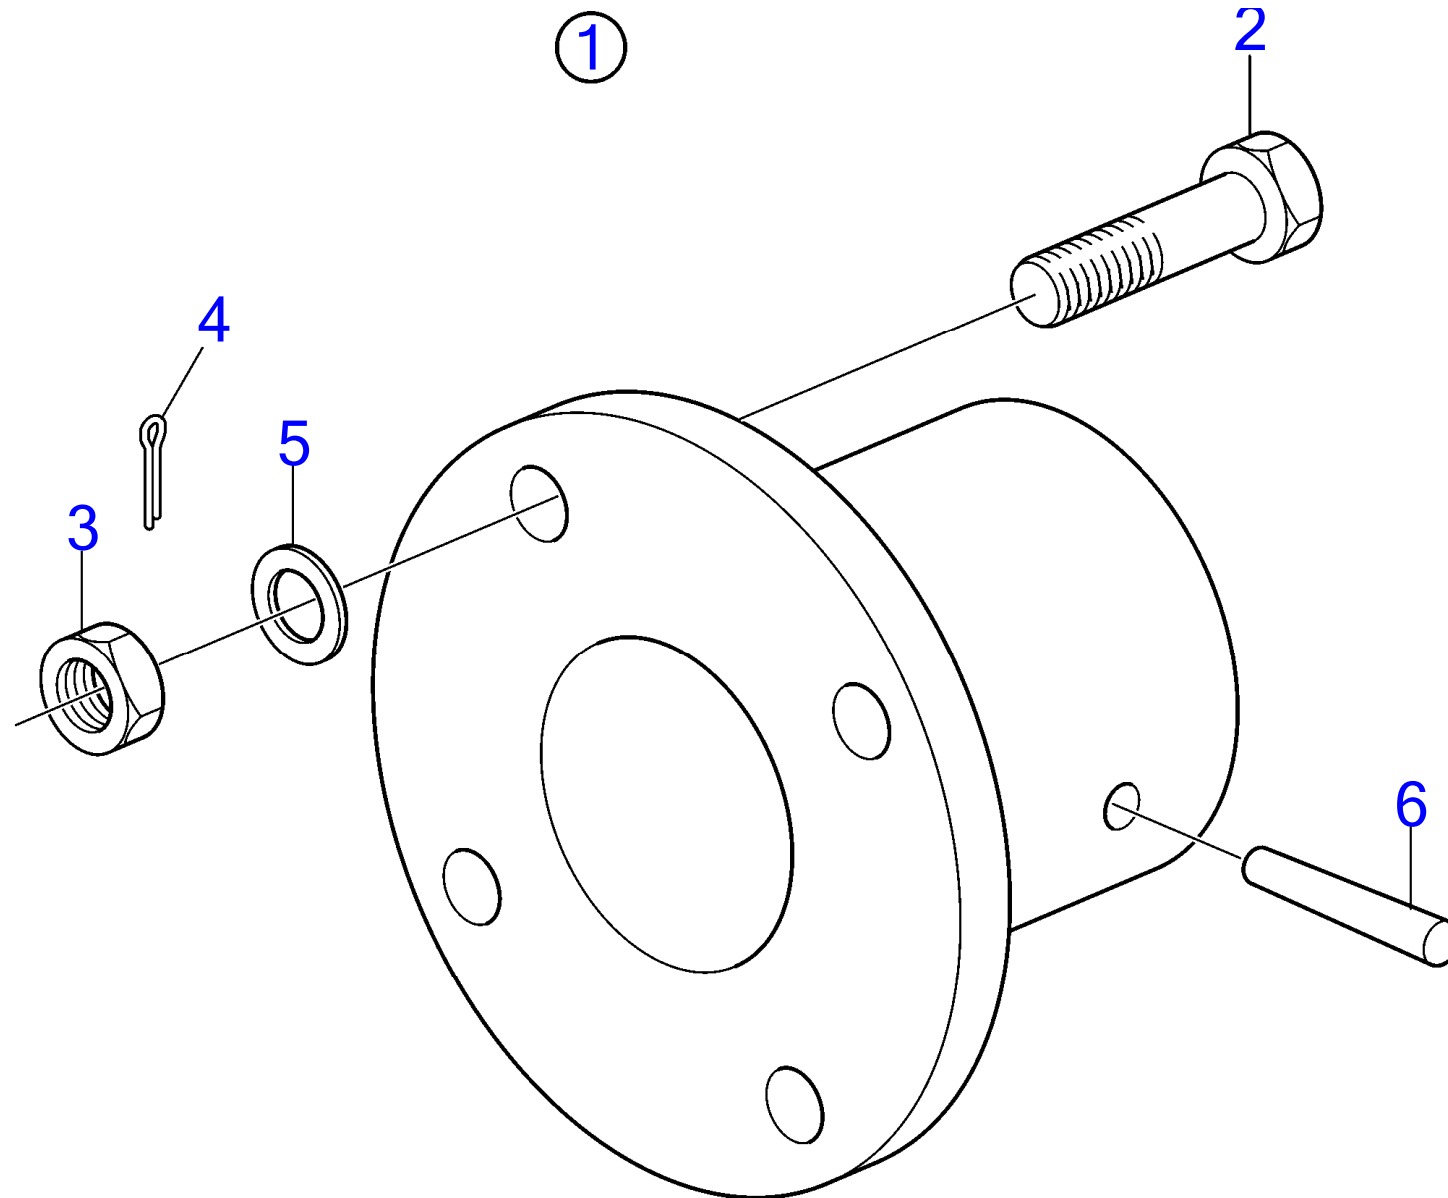

AQ120B, AQ125A, AQ140A, BB140A

RÉF	No Pièce	QTÉ	DÉSIGNATION	NOTES
1	(829281)	1	Demi-embrayage	Référence hors de gamme, 40mm alesage pour arbre porte-helice.
2	955692	4	· Vis à tête hexagonal	L=32mm
	955691	4	· Vis à tête hexagonal	L=25mm
3	955883	4	· Écrou crénelé	
4	907834	4	· Goupille fendue	
5	941909	4	· Rondelle élastique	
6	907617	1	· Goupille conique