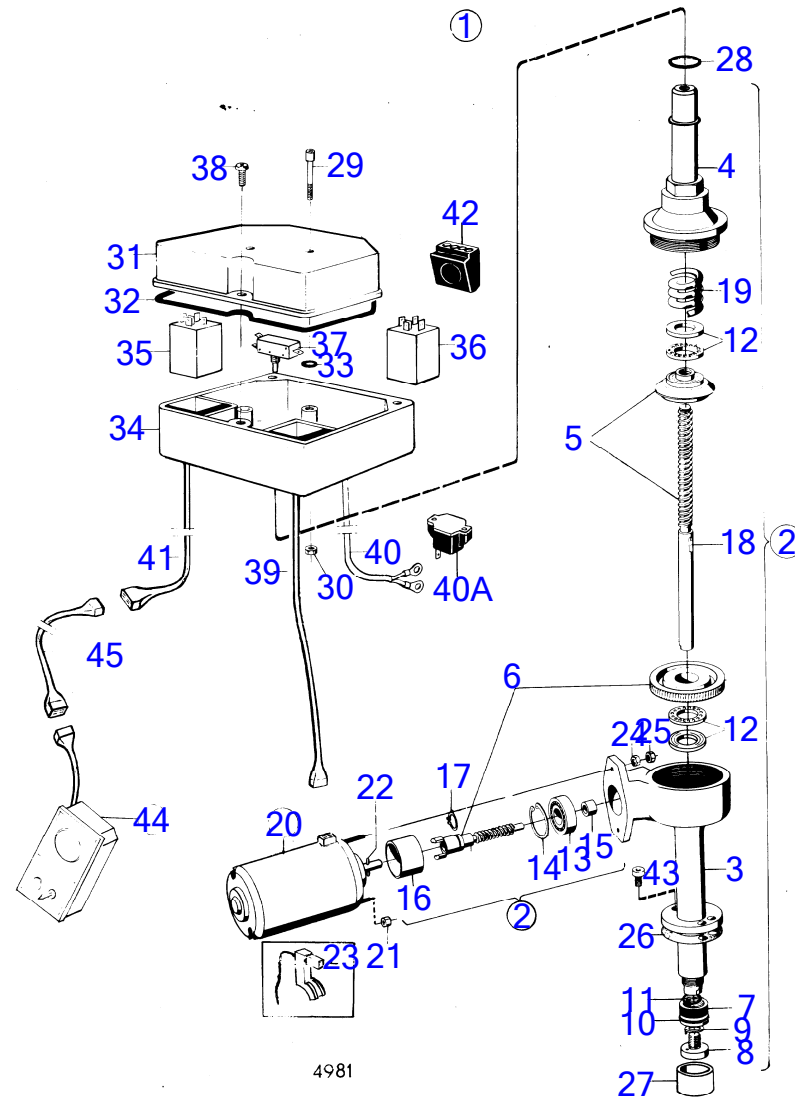

AQ120B

RÉF	No Pièce	QTÉ	DÉSIGNATION	Voir	NOTES
43	956568	2	Vis à six pans creux		Voir groupe 4A
44	(839445)	1	Tableau de bord, tableau d'instruments		Référence hors de gamme, 12V anc. mod
			.	15847	
			.	15847	
	(850375)	1	Tableau de bord, tableau d'instruments		Référence hors de gamme, 12V nouv. mod
			.	15848	
			.	15848	
45	839177	X	Cable de rallonge		Remplace par 839178., L=12500mm
	(839178)	X	Cable de rallonge		Référence hors de gamme, L=2500mm
	839179	X	Cable		Remplace par 839180., L=5000mm
	839180	X	Cable de rallonge		L=7000mm