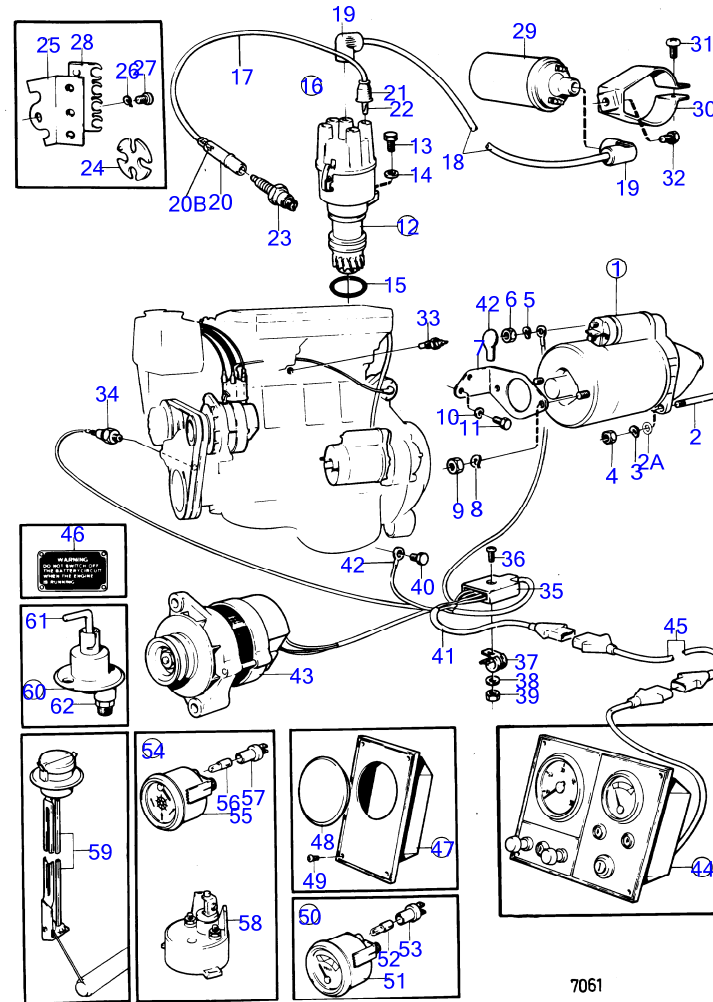

7061

AQ140A

RÉF	No Pièce	QTÉ	DÉSIGNATION	Voir	NOTES
1	834339	1	Démarreur		
	3803074	1	Démarreur, échange		
			.	15789	
2	955352	2	Vis à tête hexagonal		
2A	955897	2	Rondelle		
3	940280	2	Rondelle élastique		
4	955784	2	Écrou hexagonal		
5	941907	1	Rondelle élastique		
6	955782	1	Écrou hexagonal		
7	(463847)	1	Fixation		AQ140A MO-85874203. AQ120B sauf USA MO-85862049. AQ145A MO-85892560., Référence hors de gamme
8	941906	2	Rondelle élastique		
9	955781	2	Écrou hexagonal		
10	941907	2	Rondelle élastique		AQ140A MO-85874203. AQ120B sauf USA MO-85862049. AQ145A MO-85892560.
11	955294	2	Vis à tête hexagonal		AQ140A MO-85874203. AQ120B sauf USA MO-85862049. AQ145A MO-85892560.
12	(831663)	1	Kit distributeur d'a		Référence hors de gamme, Remplace par 834960.
			.	15800	
	(834960)	1	Kit distributeur d'a		Référence hors de gamme
			.	15800	
			.	15800	
			.	15800	
13	955296	1	Vis à tête hexagonal		
14	960141	1	Rondelle		
15	925065	1	Joint torique		
16	875571	1	Kit fils allumage		
17		4	·cable d'allumage		
18		1	·cable d'allumage		
19	(464716)	2	·Résistance de suppre		Référence hors de gamme
20	(1219692)	4	·Résistance de suppre		Référence hors de gamme, (463727)
20B	(1219691)	4	·Cosse de câbles		Référence hors de gamme
21	(241608)	4	·Manchon		Référence hors de gamme
22	(954513)	4	·Cosse de câbles		Référence hors de gamme
23	875806	1	Kit bougies		
24	(1219071)	2	Retenue		Référence hors de gamme
25	(834458)	1	Retenue		Référence hors de gamme
26	941906	1	Rondelle élastique		
27	956092	1	Vis empreinte crucif		
28	463857	1	Retenue		
29	834462	1	Bobine allumage		
30	(834696)	1	Collier serrage		Référence hors de gamme
31	(834371)	1	Vis		Référence hors de gamme
32	955295	1	Vis à tête hexagonal		MO-XXXX/135727
	955524	1	Vis à tête hexagonal		MOXXXX/135728-
33	824552	1	Sonde de température		
34	1324750	1	Manocontact huile		(1266085)
35	824823	1	Boîtier fusible		
36	(831837)	1	Vis		Référence hors de gamme

7742840-30-15797

7061
www.dbmoteurs.fr

Upd:2014-09-24

AQ120B, AQ125A, AQ140A, BB140A