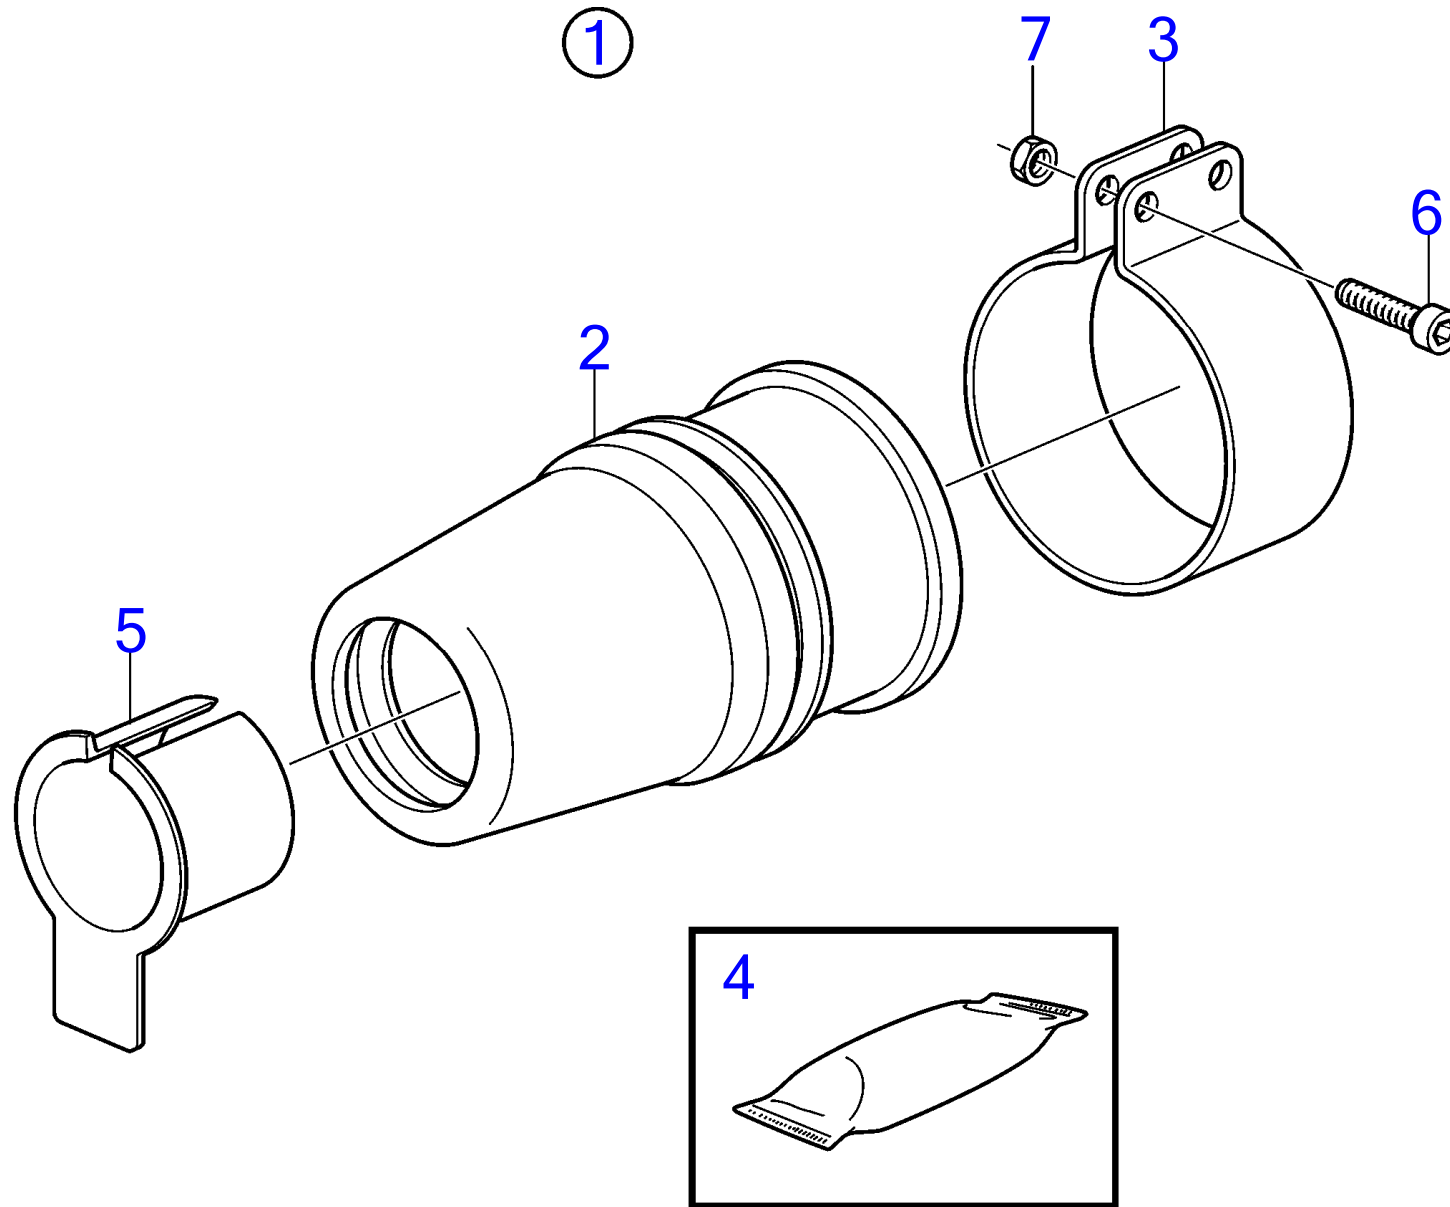

AQ120B, AQ125A, AQ140A, BB140A

RÉF	No Pièce	QTÉ	DÉSIGNATION	Voir	NOTES
1	3819722	1	Douille étanchéité, kit · bulletin P-44-6-1		Pour arbre porte-hélice de 45mm. Presse garniture en caoutchouc
1	3819723	1	Douille étanchéité, kit · bulletin P-44-6-1	P-44-6-1-EN	Pour arbre porte-hélice 50mm. Presse garniture en caoutchouc
1	3819724	1	Douille étanchéité, kit · bulletin P-44-6-1	P-44-6-1-EN	Pour arbre porte-hélice 1". Presse garniture en caoutchouc
1	3819725	1	Douille étanchéité, kit · bulletin P-44-6-1	P-44-6-1-EN	Pour arbre porte-hélice 1 1/4". Presse garniture en caoutchouc
1	3819726	1	Douille étanchéité, kit · bulletin P-44-6-1	P-44-6-1-EN	Pour arbre porte-hélice 1 1/2". Presse garniture en caoutchouc
1	3819727	1	Douille étanchéité, kit · bulletin P-44-6-1	P-44-6-1-EN	Pour arbre porte-hélice 1 3/4". Presse garniture en caoutchouc
1	3819728	1	Douille étanchéité, kit · bulletin P-44-6-1	P-44-6-1-EN	Pour arbre porte-hélice 2". Presse garniture en caoutchouc
2		1	· Douille etancheite		
3	3818506	1	· Collier serrage		Pour arbre porte-hélice 45mm, 50mm, 1 3/4" et 2".
	828142	1	· Collier serrage		Pour arbre porte-hélice 1".
	828418	1	· Collier serrage		Pour arbre porte-hélice 1 1/4".
	828528	1	· Collier serrage		Pour arbre porte-hélice 1 1/2".
4	828250	1	· Graisse · bulletin P-18-4-6	P-18-4-6-EN	Graisse hydrofuge pour pistolet graisseur
5		1	· Douille		
6	963684	2	· Vis à six pans creux		
7	966170	2	· Contre-écrou