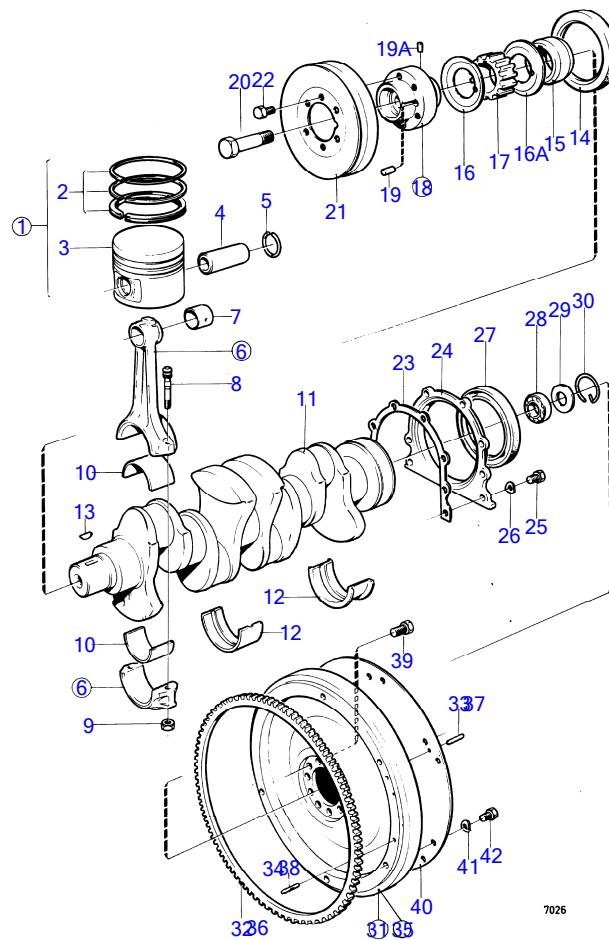

BB140A

RÉF	No Pièce	QTÉ	DÉSIGNATION	Voir	NOTES
1	272040	4	Jeu pistons		(272017) std d
	(272041)	4	Jeu pistons		(272018), Référence hors de gamme
	272042	4	Jeu pistons		(272019) rep.sup. 0,5mm
	(272043)	4	Jeu pistons		(272020) rep.sup. 1,0mm, Référence hors de gamme
2	(275337)	4	Jeu segments piston		AQ140A MO-85874055/XXXX. AQ120B sauf USA MO-85861750/XXXX. AQ120B USA MO-85885204/XXXX. BB140A MO-85874055/XXXX., Std D (275315), Référence hors de gamme
	275340	4	Jeu segments piston		AQ140A MO85874056/XXXX-. AQ120B sauf USA MO85861751/XXXX-. AQ120B USA MO85885205/XXXX-. BB140A MO85874056/XXXX-., Std D
	(275338)	4	Jeu segments piston		AQ140A MO-85874055/XXXX. AQ120B sauf USA MO-85861750/XXXX. AQ120B USA MO-85885204/XXXX. BB140A MO-85874055/XXXX., Rep. sup.0,5mm (275316), Référence hors de gamme
	(275341)	4	Jeu segments piston		AQ140A MO85874056/XXXX-. AQ120B sauf USA MO85861751/XXXX-. AQ120B USA MO85885205/XXXX-. BB140A MO85874056/XXXX-., Rep. sup.0,5mm, Référence hors de gamme
	(275339)	4	Jeu segments piston		AQ140A MO-85874055/XXXX. AQ120B sauf USA MO-85861750/XXXX. AQ120B USA MO-85885204/XXXX. BB140A MO-85874055/XXXX., Rep. sup.1,0mm (275317), Référence hors de gamme
	(275342)	4	Jeu segments piston		AQ140A MO85874056/XXXX-. AQ120B sauf USA MO85861751/XXXX-. AQ120B USA MO85885205/XXXX-. BB140A MO85874056/XXXX-., Rep. sup.1,0mm, Référence hors de gamme
3		4			
4	(463096)	4	Axe piston		Std D, Référence hors de gamme
	(463534)	4	Axe piston		Rep. sup.0,05mm, Référence hors de gamme
5	(1276511)	8	Circlip		(945848), Référence hors de gamme
6	1219237	4	Bielle assemble		
7	(463092)	4	Bague		Std D, Référence hors de gamme
	(463535)	4	Bague		Rep. sup.0,4mm, Référence hors de gamme
8	(463090)	8	Vis		Référence hors de gamme
9	463643	8	Écrou		
10	(271063)	1	Jeu coussinets biell		Std D, Référence hors de gamme
	(271064)	1	Jeu coussinets biell		Rep. inf. 0,25mm, Référence hors de gamme
	(271065)	1	Jeu coussinets biell		Rep. inf. 0,50mm, Référence hors de gamme
11	1306441	1	Vilebrequin		AQ140A sauf USA MO7264/XXXX-. AQ120B sauf USA MO904/XXXX-. AQ140A USA MO1401/XXXX-. AQ120B USA MO1706/XXXX-., (1266922)
12	(271214)	1	Kit palier vilebrequ		Std D, Référence hors de gamme
	(271215)	1	Kit palier vilebrequ		Rep. inf. 0,25mm, Référence hors de gamme
	(271216)	1	Kit palier vilebrequ		Rep. inf. 0,50mm, Référence hors de gamme
13	910122	1	Clavette woodruff		AQ140A sauf USA MO7264/XXXX-. AQ120B sauf USA MO904/XXXX-. AQ140A USA MO1401/XXXX-. AQ120B USA MO1706/XXXX-.
14	1276424	1	Bague étanchéité		
				15771	
15	463576	1	Douille entretoise		AQ140A sauf USA MO-7263/XXXX. AQ120B sauf USA MO-903/XXXX. AQ140A USA MO-1400/XXXX. AQ120B USA MO-1705/XXXX.
16	(463376)	1	Bague localisation		AQ140A sauf USA MO7264/XXXX-. AQ120B sauf USA MO904/XXXX-. AQ140A USA MO1401/XXXX-. AQ120B USA MO1706/XXXX-., Référence hors de gamme
16A	(1276141)	1	Tôle		AQ140A sauf USA MO7264/XXXX-. AQ120B sauf USA MO904/XXXX-. AQ140A USA MO1401/XXXX-. AQ120B USA MO1706/XXXX-., Référence hors de gamme
17	(831971)	1	Roue	15771	Référence hors de gamme
18	(1276151)	1	Moyeu		AQ140A sauf USA MO7264/XXXX-. AQ120B sauf USA MO904/XXXX-. AQ140A USA MO1401/XXXX-. AQ120B USA MO1706/XXXX-., Référence hors de gamme
19	(19704)	1	Goupille cylindrique		AQ140A sauf USA MO7264/XXXX-. AQ120B sauf USA MO904/XXXX-. AQ140A USA MO1401/XXXX-. AQ120B USA MO1706/XXXX-., Référence hors de gamme