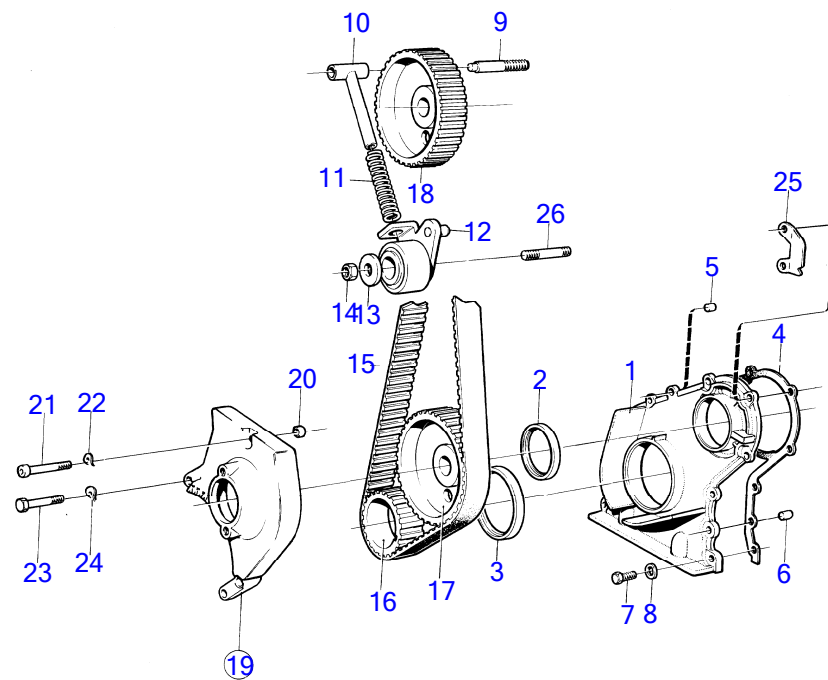

4230

BB140A

RÉF	No Pièce	QTÉ	DÉSIGNATION	Voir	NOTES
1	1276155	1	Bride étanchéité		(463344) (1276359)
2	1306333	1	Bague étanchéité, bague d'etancheite		(463358)
3	1276424	1	Bague étanchéité		
				15768	
4	1276817	1	Joint		(463359)
5	950562	1	Goupille cylindrique		
6	(950565)	1	Goupille cylindrique		Référence hors de gamme
7	955271	8	Vis à tête hexagonal		
8	941906	8	Rondelle élastique		
9	463390	1	Goujon		
10	463386	1	Guide ressort		
11	463389	1	Ressort		
12	831986	1	Galet tendeur		
13	463580	1	Rondelle		
14	955783	1	Écrou hexagonal		
15	463377	1	Courroie crantée		
16	(831971)	1	Roue	15768	Référence hors de gamme
17	831972	1	Roue	15766	
18	831972	1	Roue	15770	
19	(828040)	1	Pont		Voir groupe 2B, Référence hors de gamme
20	(828035)	1	Bague guide		Voir groupe 2B, Référence hors de gamme
21	959230	2	Vis à six pans creux		Voir groupe 2B
22	941907	2	Rondelle élastique		Voir groupe 2B
23	955282	1	Vis à tête hexagonal		Voir groupe 2B
24	941906	1	Rondelle élastique		Voir groupe 2B
25	834485	1	Indicateur		
26	953077	1	Goujon