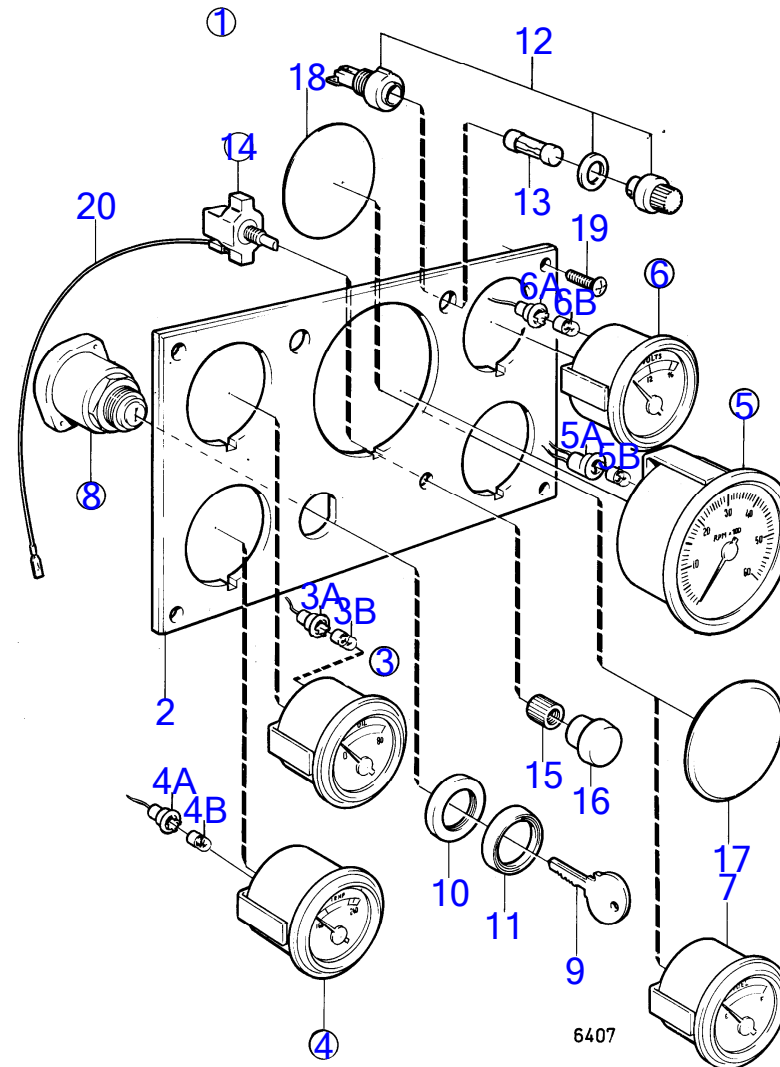

RÉF	No Pièce	QTÉ	DÉSIGNATION	Voir	NOTES
1	(841095)	1	Tableau de bord		Référence hors de gamme
2	(841075)	1	· Tôle instrument		Référence hors de gamme
3	(835655)	1	· Tableau bord		Référence hors de gamme
3A	841954	1	· · Porte-lampe		
3B	(192451)	1	· · Ampoule		Référence hors de gamme
4	(835654)	1	· Thermometre		Référence hors de gamme
4A	841954	1	· · Porte-lampe		
4B	(192451)	1	· · Ampoule		Référence hors de gamme
5	835653	1	· Compte-tours		Remplace par compte-tours 841938 + instructions de montage.
	841938	1	· Compte-tours		
5A	(841969)	1	· · Porte-lampe		Référence hors de gamme
5B	(192451)	1	· · Ampoule		Référence hors de gamme
6	835656	1	· Voltmetre		
6A	841954	1	· · Porte-lampe		
6B	(192451)	1	· · Ampoule		Référence hors de gamme
7	(841250)	1	· Jauge de carburant		(835662), Référence hors de gamme
8	824963	1	· Verrouillage de déma		
9	(831606)	2	· · Clé		Indiquer le code de cle a la commande, Référence hors de gamme
			bulletin P-36-4-1	P-36-4-1-EN	Numéros de référence annulés pour les clés
10	(831536)	1	· Écrou		Référence hors de gamme
11	(827769)	1	· Collerette		Référence hors de gamme
12	841073	2	· Porte-fusible		
13	841518	2	· Fusible		(841076)
14	(875819)	1	· Rupteur		Référence hors de gamme
15	843002	1	· · Écrou		
16	837726	1	· · Bouton		
19	944540	4	· Vis		
20		X	· cables et cosse de cable	15795