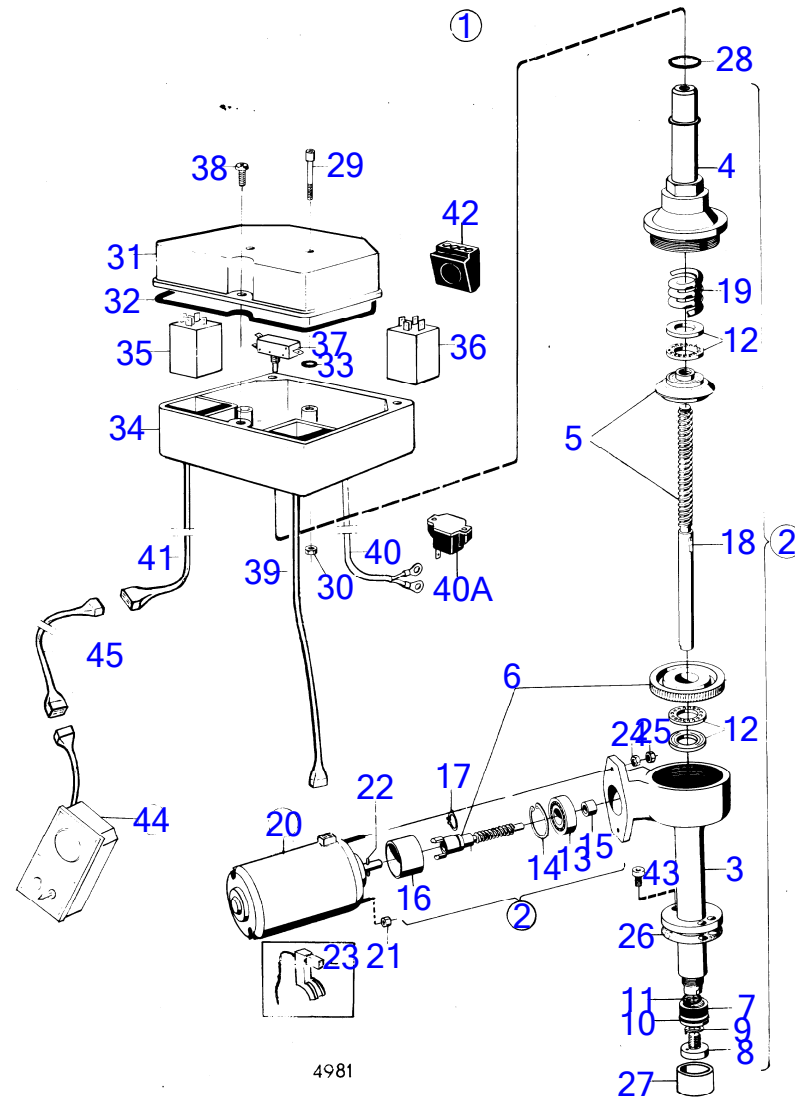

4981

AQ140A

RÉF	No Pièce	QTÉ	DÉSIGNATION	Voir	NOTES
1	850381	1	Élévateur électrique		Remplace par 850726., 12V anc. mod. (850087) (850381)
2	(839433)	1	· Dispositif levage		Référence hors de gamme
3	897658	1	·· Isolant		
4	839403	1	·· Partie supérieure		
5	875351	1	·· Crémaillère		
6	875352	1	·· Kit roue hélicoïdale		
7	897664	1	·· Écrou		
8	814219	1	·· Plateau pression		
9	814218	1	·· Rondelle-frein		
10	925060	1	·· Joint torique		
11	955977	1	·· Joint torique		
12	19280	2	·· Roulement billes		
13	181424	1	·· Roulement billes		
14	914515	1	·· Circlip		
15	(897667)	1	·· Bague		Référence hors de gamme
16	897762	1	·· Bague guide		
17	914446	1	·· Circlip		
18	909838	1	·· Clavette plate		
19	897666	1	·· Ressort		
20	839430	1	· Moteur électrique		Remplace par 850046, 850041., 12V anc. mod. 12V nouv. mod
	850046	1	· Moteur électrique		
21	(814456)	4	·· Écrou		Référence hors de gamme
22	(944596)	1	·· Goupille cylindrique		Référence hors de gamme
23	839275	1	·· Jeu de balais		
	(839586)	1	·· Kit pièce réchange		Référence hors de gamme
24	(150205)	2	· Écrou hexagonal		Référence hors de gamme
25	(814456)	2	· Écrou		Référence hors de gamme
26	814304	1	· Joint		
27	832153	1	· Bague support		
28	955995	1	· Joint torique		
29	959327	2	· Vis à six pans creux		
30	(951672)	2	· Contre-écrou		Référence hors de gamme
31	839330	1	· Gaine		
32	946438	1	· Joint torique		
33	955980	2	· Joint torique		
34	(839331)	1	· Boîte de relais		Référence hors de gamme
35	1501832	1	· Relais		12V (839367)
36	(1504952)	1	· Relais		Référence hors de gamme, 12V (831725)
37	(897848)	1	· Rupteur		Référence hors de gamme
38	(942704)	3	· Vis empreinte crucif		Référence hors de gamme
39	(839368)	1	· Faisceau de câble		Référence hors de gamme, Anc. mod.
	(850039)	1	· Faisceau de câble		Référence hors de gamme, Nouv. mod.
40	(850665)	1	· Faisceau de câble		Référence hors de gamme
40A	897815	1	·· Sonde de température		
41	(839370)	1	· Faisceau de câble		Référence hors de gamme