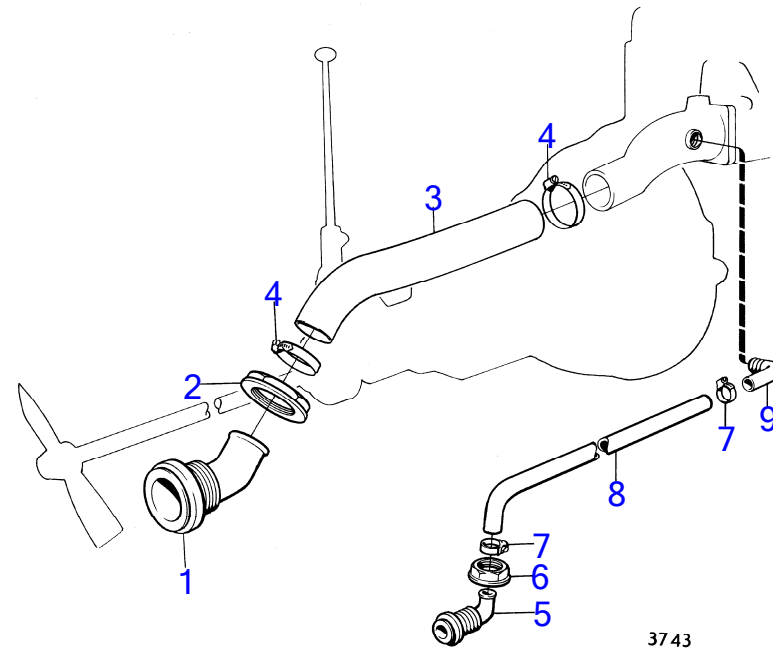

RÉF	No Pièce	QTÉ	DÉSIGNATION	NOTES
1	(827872)	1	Passage de coque	Référence hors de gamme
2	(827875)	1	Écrou	BB140A, Référence hors de gamme
3	(828076)	X	Flexible echappement	BB140A, Référence hors de gamme
4	961675	4	Collier serrage	BB140A
5	(829315)	1	Passe-cable	Référence hors de gamme
6	836879	1	Écrou	
7	961668	2	Collier serrage	
8	944386	X	Durit caoutchouc	
9		1	raccord coude	Voir groupe 2A