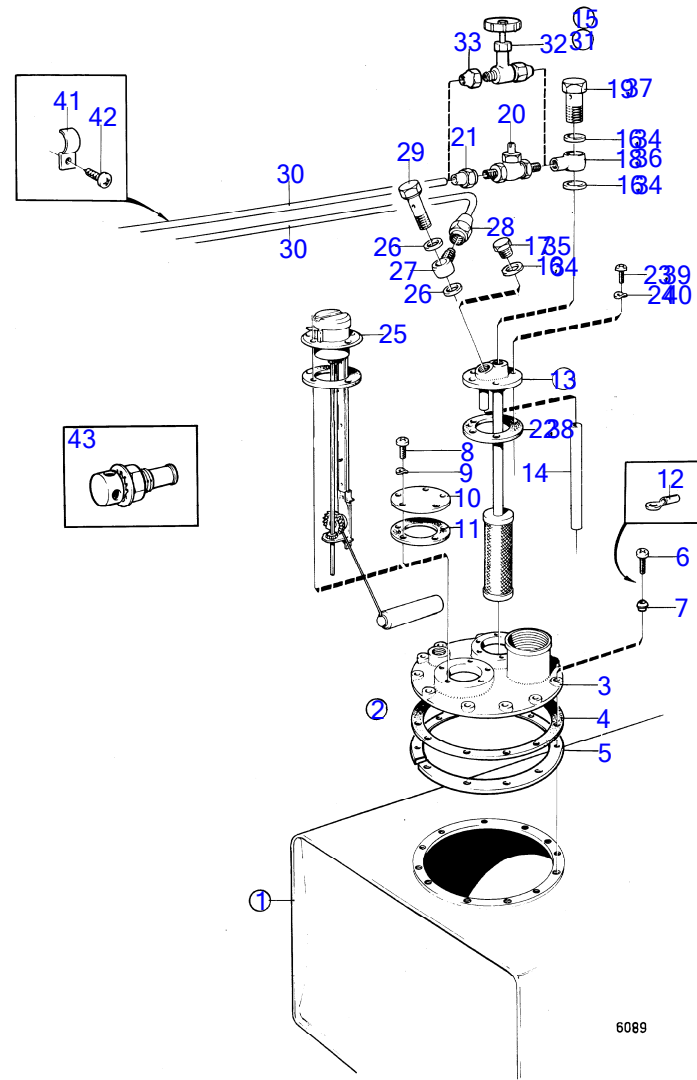

AQ120B, AQ125A, AQ140A, BB140A

RÉF	No Pièce	QTÉ	DÉSIGNATION	Voir	NOTES
1	(828340)	1	Réservoir de carbu		40L, Référence hors de gamme
2	828371	1	· Gaine extérieure		
3	833799	1	· Gaine		
4	833800	1	· Joint		
5		1	· bride		Pour inverseur Volvo Penta.
6	956080	12	· Vis empreinte crucif		
7	834481	12	· Joint		
8	956076	5	· Vis empreinte crucif		
9	941905	5	· Rondelle élastique		
10	833801	1	· Gaine		
11	89865	1	· Joint		
12	881493	1	· Cosse de câbles		Voir groupe 3
13	828341	1	· Tuyau aspiration		L=242mm
	(828372)	1	· Tuyau aspiration		Référence hors de gamme, L=333mm
	828373	1	· Tuyau aspiration		L=458mm
14	941279	X	· Flexible		
15	(828375)	1	· Kit connexion		Référence hors de gamme, 5/16"
16	957178	3	· Joint		
17	191830	1	· Tampon		
18	833857	1	· Raccord banjo		
19	25167	1	· Vis creuse		
20	(803684)	1	· Robinet de fermeture		Référence hors de gamme
21	954322	1	· Écrou accouplement		
22	89865	1	· Joint		
23	956076	5	· Vis empreinte crucif		L=12mm
	956080	5	· Vis empreinte crucif		L=22mm
24	941905	5	· Rondelle élastique		
25		1	jauge de carburant ancien modele	15869	
		1	jauge de carburant nouveau modele	15870	
26	957178	2	Joint		
27	807060	1	Raccord banjo		
28	807061	1	Écrou capuchon		
29	25167	1	Vis creuse		
30	828227	X	Tuyau cuivre		5/16", L=3000mm
	954307	X	Tuyau		3/8"
31	(828376)	1	Kit connexion		Référence hors de gamme, 3/8"
32	841523	1	· Robinet		
33	954323	3	· Écrou accouplement		3/8"
34	957178	3	· Joint		
35	191830	1	· Tampon		
36	191600	1	· Raccord banjo		3/8"
37	25167	1	· Vis creuse		
38	89865	1	· Joint		
39	956076	5	· Vis empreinte crucif		L=12mm
	956080	5	· Vis empreinte crucif		L=22mm
40	941905	5	· Rondelle élastique		