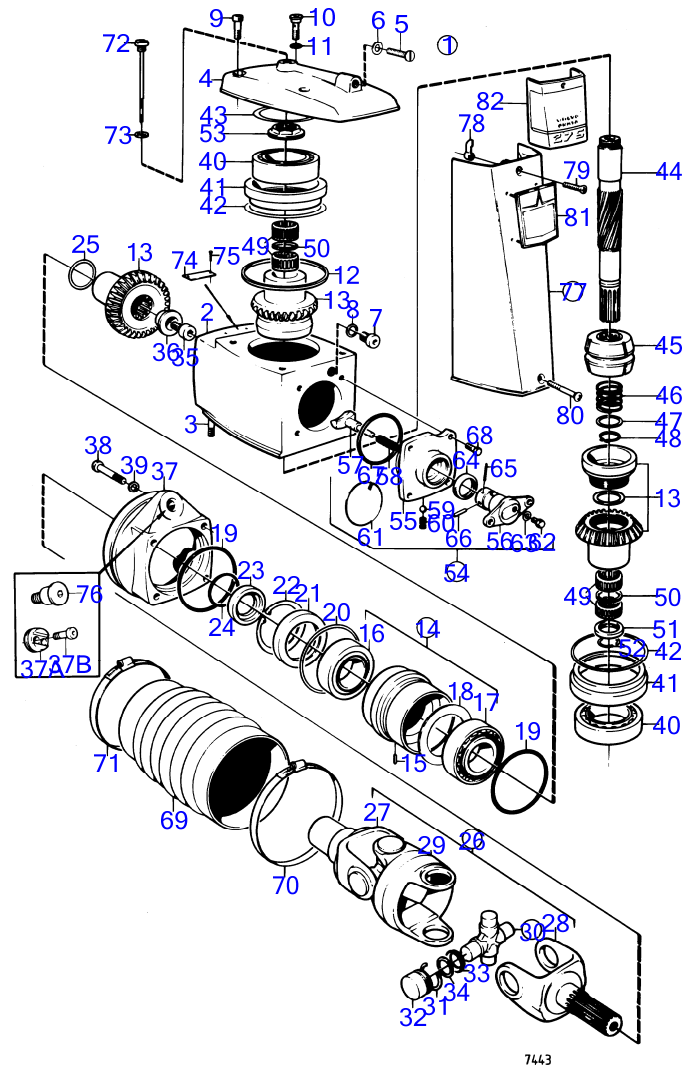

RÉF	No Pièce	QTÉ	DÉSIGNATION	Voir	NOTES
1	850460	1	Engrenage supérieur		Inclus dans transmission AQ 850831., Remplace par 1pc 851340, 1pc 851267., PZ-2898014
2	(832674)	1	· Isolant		Référence hors de gamme
3	941814	2	· Goujon	15814	
4	832667	1	· Couvercle boîte vite		
5	(804342)	1	· Vis		Référence hors de gamme, Anc. mod.
6	804344	1	· Joint		Anc. mod.
7	814179	1	· Tampon		Nouv. mod.
8	897682	1	· Joint		Nouv. mod.
9	941807	3	· Vis à six pans creux		
10	814643	1	· Vis creuse		
11	955989	1	· Joint torique		
12	832669	1	· Joint		
13	839027	1	· Jeu pignons		
14	875425	1	· Presse-étoupe		
15	951940	1	· Goupille tubulaire		
16	183247	1	· Roulement à rouleaux		
17	183668	1	· Roulement à rouleaux		
18	897772	1	· Déflecteur d'huile		
19	925256	2	· Joint torique		
20	941826	X	· Cale réglage		E=0,5mm
	941827	X	· Cale réglage		E=0,20mm
	948230	X	· Cale réglage		E=0,35mm
21	839253	1	· Bague étanchéité		
22	914538	1	· Circlip		
23	832675	1	· Rondelle		
24	956000	1	· Joint torique		
25	943871	X	· Cale réglage		E=0,05mm
	943872	X	· Cale réglage		E=0,10mm
	943873	X	· Cale réglage		E=0,20mm
26	839028	1	· Cardan		
			· bulletin P-44-1-5	P-44-1-5-EN	Joint cardan
27	897774	1	· Fourche		
			· bulletin P-44-1-5	P-44-1-5-EN	Joint cardan
28	839026	1	· Fourche		
29	897706	1	· Piece intermediaire		
30	897707	2	· Croisillon		
31	(897776)	4	· Anneau verrouillage		Référence hors de gamme
32		8	· roulement a aiguilles		
33		8	· bague de protection		
34		8	· bague en liege		
35	(851293)	1	· Vis		Référence hors de gamme
36	839013	1	· Rondelle		
37	(832573)	1	· Bague serrage		Référence hors de gamme, PZ-2793195
	(839589)	1	· Bague serrage		Référence hors de gamme, PZ-2898014
	851265	1	· Bague serrage		PZ2898015-
37A	852705	1	· Goupille-guide		(851263) PZ2898015-