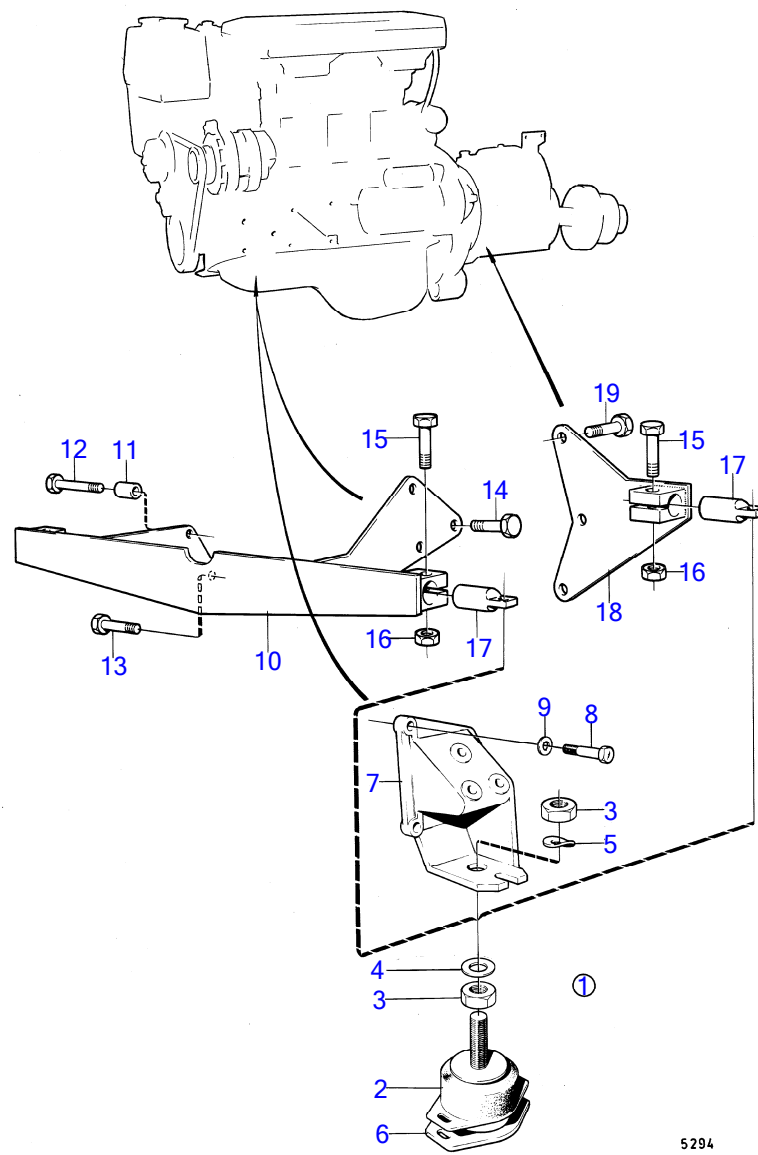

7742840-21-15764C

5351
www.dbmoteurs.fr

Upd:2014-09-24

AQ120B, AQ125A, AQ140A, BB140A

VOLVO
PENTA

5578

AQ125A

RÉF	No Pièce	QTÉ	DÉSIGNATION	Voir	NOTES
1	1276336	1	Pompe huile		
2		1	· boîtier		
3	463963	1	· Valve		
4	415311	1	· Duille guide		
5	(1276171)	1	· Vitesse		Référence hors de gamme
6	430114	1	· Vitesse		
7	(1332053)	1	· Piston		(1219532), Référence hors de gamme
8	(1219536)	1	· Ressort		Référence hors de gamme
9	(1219666)	1	· Goupille guide		Référence hors de gamme
10		1	· Partie inférieure		
11	942247	4	· Vis à six pans creux		
12	941906	4	· Rondelle élastique		
13	955296	2	Vis à tête hexagonal		
14	941907	1	Rondelle élastique		
15	(463365)	1	Arbre	15766	Référence hors de gamme
16	(1276106)	1	Conduit pression		Référence hors de gamme
17	829714	2	Bague étanchéité		
18	841367	1	Carter huile		
19	948187	1	· Tampon		
20	18818	1	· Joint		
21	463587	1	Joint		(1266082)
22	944926	18	Vis à embase		
23	855600	1	Jauge d'huile		
24	841258	1	Tuyau		
25	940199	1	Vis à tête hexagonal		
26	(418440)	1	Raccord		Voir groupe 2B, Référence hors de gamme
27	1266286	1	Filtre huile		