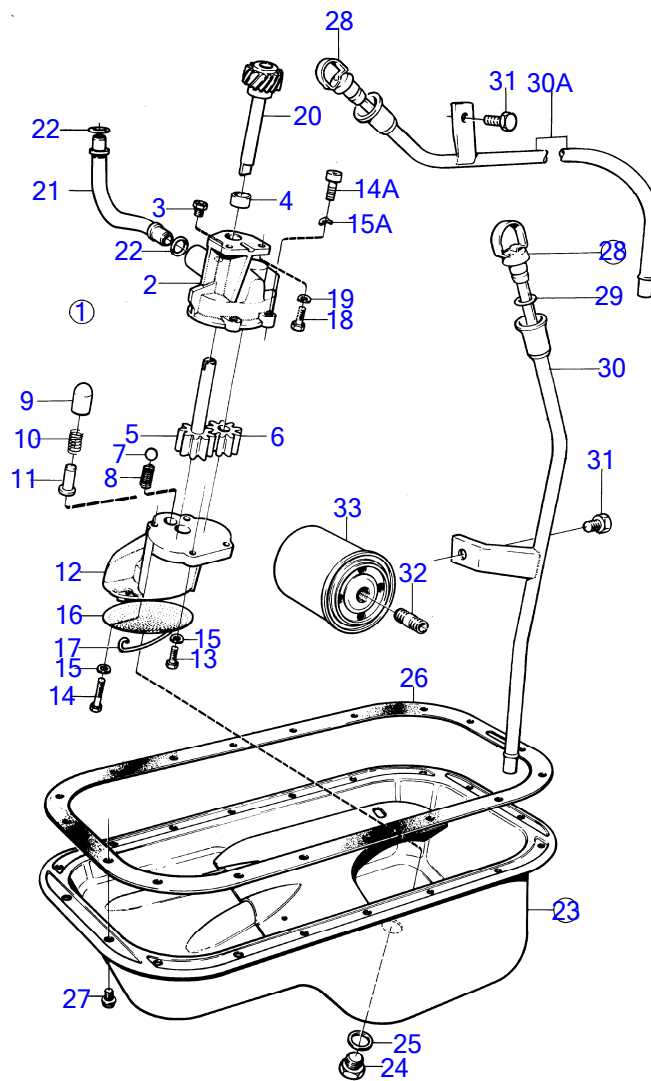

5351

AQ140A

RÉF	No Pièce	QTÉ	DÉSIGNATION	Voir	NOTES
1	(1219946)	1	Pompe huile		AQ120B sauf USA MO-85861849/XXXX. BB140A MO-85874154/XXXX. AQ120B USA MO-85885754/XXXX. AQ145A MO-85891624/XXXX., (463865), Référence hors de gamme
2		1	· boitier		
3	463963	1	· Valve		
4	415311	1	· Duille guide		
5	(430112)	1	· Vitesse		AQ120B sauf USA MO-85861849/XXXX. BB140A MO-85874154/XXXX. AQ120B USA MO-85885754/XXXX. AQ145A MO-85891624/XXXX., Référence hors de gamme
6	430114	1	· Vitesse		
7	(400605)	1	· Bille		Anc. mod., Référence hors de gamme
8	(430161)	1	· Ressort pression		Anc. mod., Référence hors de gamme
9	(1332053)	1	· Piston		(1219532) nouv. mod., Référence hors de gamme
10	(1219536)	1	· Ressort		Nouv. mod., Référence hors de gamme
11	(1219666)	1	· Goupille guide		Nouv. mod., Référence hors de gamme
12	(1219947)	1	· Gaine extérieure		AQ120B sauf USA MO-85861849/XXXX. BB140A MO-85874154/XXXX. AQ120B USA MO-85885754/XXXX. AQ145A MO-85891624/XXXX., (463773), Référence hors de gamme
13	955514	2	· Vis à tête hexagonal		AQ120B sauf USA MO-85861849/XXXX. BB140A MO-85874154/XXXX. AQ120B USA MO-85885754/XXXX. AQ145A MO-85891624/XXXX.
14	940158	2	· Vis à tête hexagonal		AQ120B sauf USA MO-85861849/XXXX. BB140A MO-85874154/XXXX. AQ120B USA MO-85885754/XXXX. AQ145A MO-85891624/XXXX.
15	941906	4	· Rondelle élastique		AQ120B sauf USA MO-85861849/XXXX. BB140A MO-85874154/XXXX. AQ120B USA MO-85885754/XXXX. AQ145A MO-85891624/XXXX.
16	(418288)	1	· Crépine de fond		AQ120B sauf USA MO-85861849/XXXX. BB140A MO-85874154/XXXX. AQ120B USA MO-85885754/XXXX. AQ145A MO-85891624/XXXX., Référence hors de gamme
17	(418289)	1	· Étrier verrouillage		AQ120B sauf USA MO-85861849/XXXX. BB140A MO-85874154/XXXX. AQ120B USA MO-85885754/XXXX. AQ145A MO-85891624/XXXX., Référence hors de gamme
18	955296	2	Vis à tête hexagonal		
19	941907	2	Rondelle élastique		
20	(463365)	1	Arbre	15766	Référence hors de gamme
21	(1266945)	1	Tuyau		AQ120B sauf USA MO-85861849/XXXX. BB140A MO-85874154/XXXX. AQ120B USA MO-85885754/XXXX. AQ145A MO-85891624/XXXX., (463401), Référence hors de gamme
22	829714	2	Bague étanchéité		(418360)
23	841367	1	Carter huile		(463726)
24	948187	1	· Tampon		
25	18818	1	· Joint		
26	463587	1	Joint		AQ125B MO 85861751/XXXX-. AQ125B USA MO 85884905/XXXX-. AQ140A MO 85873996/XXXX-. AQ145A MO 85891051/XXXX-. (1266082)
27	944926	18	Vis à embase		
28	(831954)	1	Jauge d'huile		Référence hors de gamme
29	925054	1	· Joint torique		
30	(831951)	1	Tuyau		Référence hors de gamme
	841258		Tuyau		
31	940199	1	Vis à tête hexagonal		
32	(460232)	1	Raccord		Voir groupe 2B, Référence hors de gamme
33	1266286	1	Filtre huile		(418432)

7742840-21-15764

5351
www.dbmoteurs.fr

Upd:2014-09-24

AQ120B, AQ125A, AQ140A, BB140A

VOLVO
PENTA