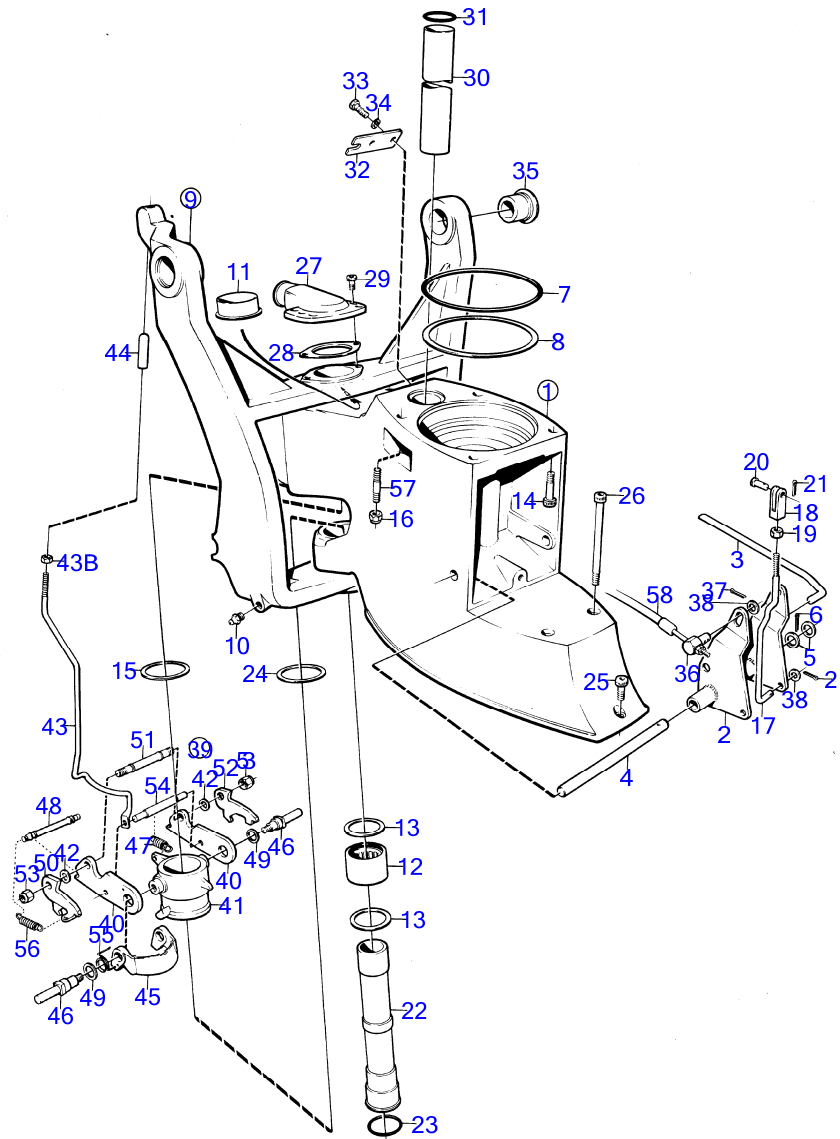

5973

RÉF	No Pièce	QTÉ	DÉSIGNATION	Voir	NOTES
1	832682	1	Boitier intermediair		
2	897829	1	· Étrier de changement		
3	814397	1	· Tige d'accouplement		
4	897447	1	· Arbre		
5	897511	2	· Rondelle		
6	17253	1	· Goupille fendue		
7	925259	1	Joint torique		
8	943866	X	Cale réglage		E=0,1mm
	943867	X	Cale réglage		E=0,2mm
	943868	X	Cale réglage		E=0,4mm
9	875365	1	Fourche		
10	940194	1	· Graisseur		
11	814388	1	· Bague		
12	183391	1	· Roulements à aiguill		
13	181620	2	· Bague étanchéité		
14	941807	2	Vis à six pans creux		
15	814390	2	Rondelle plastique		
16	941885	2	Contre-écrou		
17	897448	1	Tige réglage		
18	813954	1	Fourche		
19	940190	1	Écrou hexagonal		
20	192662	1	Goupille fendue		
21	17253	2	Goupille fendue		
22	814386	1	Fusée de direction		
23	941820	1	Joint torique		
24	897696	1	Rondelle		
25	941809	1	Vis à six pans creux		
26	941808	2	Vis à six pans creux		
27	851766	1	Raccord flexible		Voir groupe 4A
	832846	1	Raccord flexible, hose connection		Power trim, Voir groupe 4A
28	814356	1	Étanchéité		
29	941813	2	Vis à six pans creux		
30	897644	1	Tuyau		
31	125017	2	Joint torique		
32	(897457)	1	Support câbles		Référence hors de gamme
33	940168	2	Vis à tête hexagonal		
34	940191	2	Rondelle		
35	876278	2	Jeu de bagues		
36	804312	1	Dé		
37	907834	1	Goupille fendue		(17276)
38	940191	2	Rondelle		
39	814434	1	Butée d'inversion		
40	814391	2	· Loquet		
41	814389	1	· Manchon de palier		
42	814422	2	· Rondelle entretoise