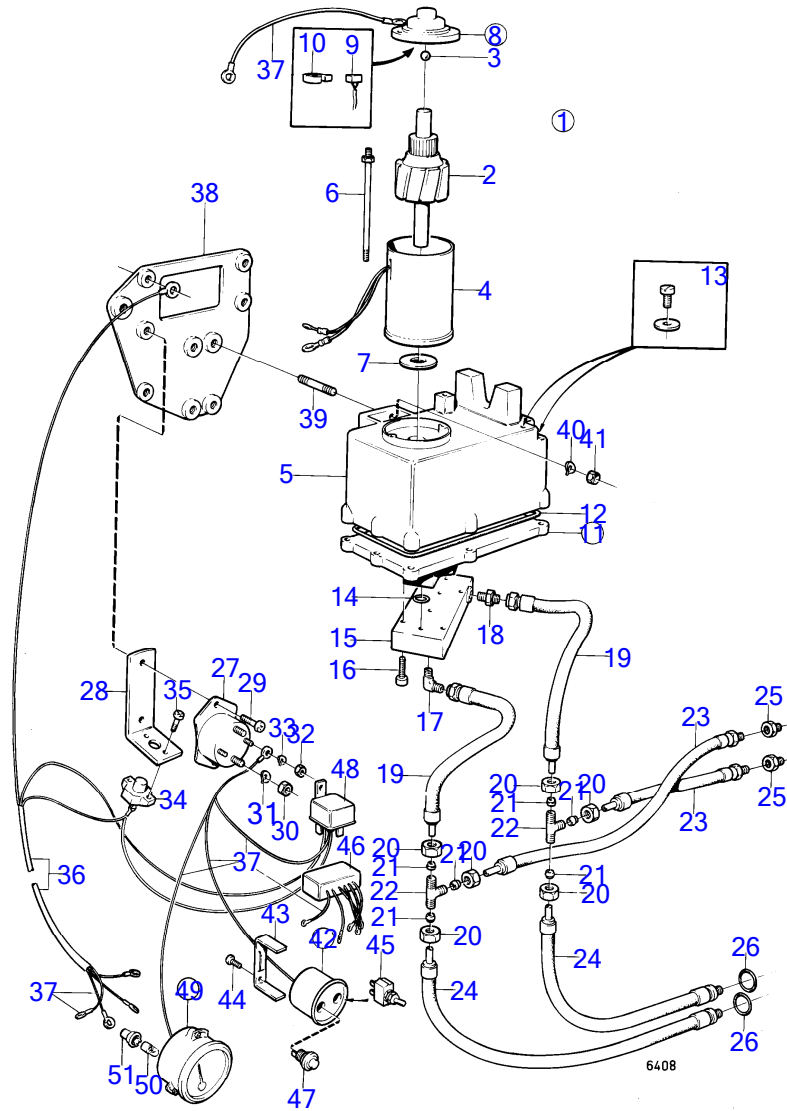

7742840-44-15808

 7565
www.dbmoteurs.fr

Upd:2014-09-24

AQ120B, AQ125A, AQ140A, BB140A

AQ140A

RÉF	No Pièce	QTÉ	DÉSIGNATION	Voir	NOTES
80	897745	1	Joint		
81		X	cable de commande		Voir groupe 9
82	952635	1	Collier serrage		
83	(850488)	1	Levier d'attaque		Référence hors de gamme, Voir groupe 6
84	955537	1	Vis à tête hexagonal		
85	940097	1	Rondelle		
86		X	cables et cosse de cable		Voir groupe 3
87	(850902)	2	Entretoise		Référence hors de gamme
88	(851071)	2	Vis		Référence hors de gamme
89	(851072)	2	Rondelle		Référence hors de gamme
90	850418	2	Joint torique		
91	850903	2	Raccord tuyau		
92	850907	2	Raccord flexible		
93	850916	2	Raccord coudé		
93A	851221	2	Écrou raccord		
94	941820	2	Joint torique	15803	
95	851042	2	Raccord	15803	
96	850906	2	Raccord flexible		
97		1	pompe hydraulique avec pieces de montage anc. mod.	15803	
		1	pompe hydraulique avec pieces de montage anc. mod.	15804	
98	944738	1	Tampon		Pour transport.
99	897824	1	Verrou transport		Pour transport.
100	839696	1	Vis d'appui, screw		Voir groupe 4C
					MO-XXXX/187079
101	(851306)	1	Bride		Référence hors de gamme, MO-893180
	(851307)	1	Bride		Référence hors de gamme, MO893181-
102	851308	1	Joint		
103	955894	2	Rondelle		
104	955525	2	Vis à tête hexagonal		MO-893180L=25mm
	955525	1	Vis à tête hexagonal		MO893181-L=25mm
	940159	1	Vis à tête hexagonal		MO893181-L=32mm
105	830449	1	Joint		MO893181-
106	852695	1	Palpeut		Remplace par 1 capteur 852695., (851313) MO893181-
	852695	1	Palpeut		
107	851397	1	Retenue		MO893181-