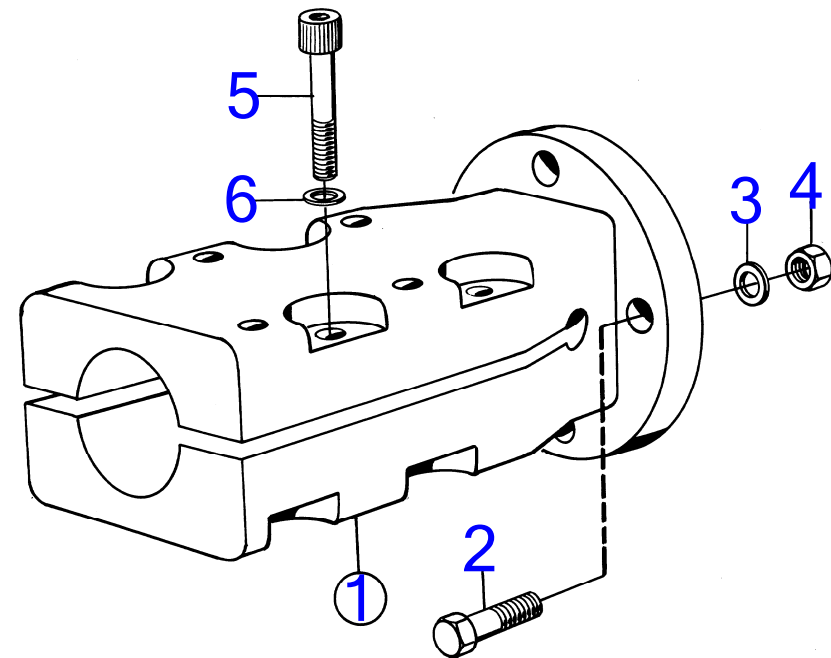

AQ120B, AQ125A, AQ140A, BB140A

RÉF	No Pièce	QTÉ	DÉSIGNATION	NOTES
1	828145	1	Accouplem.p.serrage	40mm alesage pour arbre porte-helice.
2	955693	4	· Vis à tête hexagonal	L=38mm
	955691	4	· Vis à tête hexagonal	L=25mm
3	941909	4	· Rondelle élastique	
4	950375	4	· Contre-écrou	
5	948670	8	· Vis à six pans creux	
6	947345	8	· Rondelle	

4623