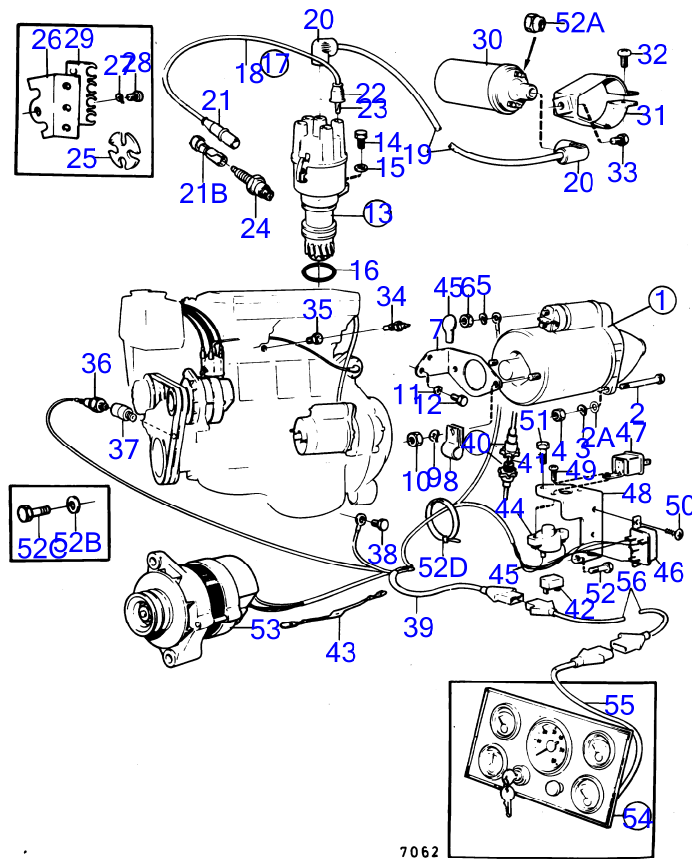

7742840-30-15797C

7061
www.dbmoteurs.fr

Upd:2014-09-24

AQ120B, AQ125A, AQ140A, BB140A

AQ125A

RÉF	No Pièce	QTÉ	DÉSIGNATION	Voir	NOTES
47	(840013)	1	Tableau de bord		Référence hors de gamme
48	(839128)	1	· Tampon plastique		Référence hors de gamme
49	944540	4	· Vis		
50	(834397)	1	Voltmetre		Référence hors de gamme, 12V
51	(834374)	1	· Voltmetre		Référence hors de gamme
52	19923	1	· Ampoule		
53	808175	1	· Porte-lampe		
54	(834401)	1	Indicateur de gouver		Référence hors de gamme
55	(834383)	1	· Indicateur de gouver		Référence hors de gamme
56	19923	1	· Ampoule		
57	808175	1	· Porte-lampe		
58	837772	1	· Capteur de position		
59	(834400)	1	Jauge de réservoir, jauge d'eau potable		Référence hors de gamme, Voir groupe 9
	(834399)	1	Jauge de réservoir		Référence hors de gamme, Voir groupe 9
60	870980	1	Coupe-circuit princi		
61	243700	1	· Poignée		
62	955783	2	· Écrou hexagonal		