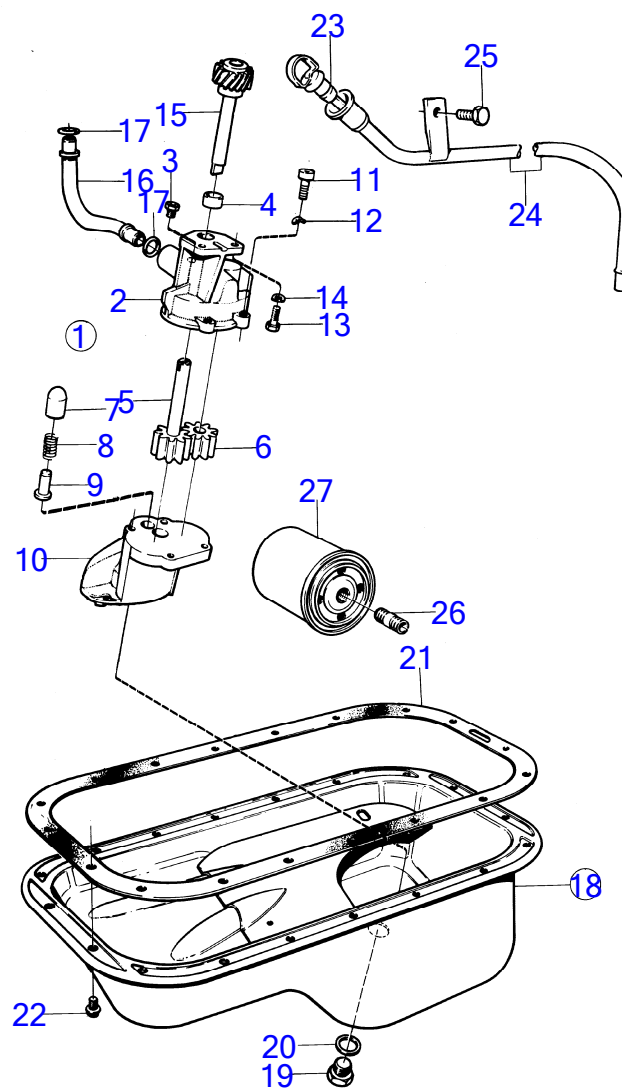

7742840-21-15764C

5351
www.dbmoteurs.fr

Upd:2014-09-24

AQ120B, AQ125A, AQ140A, BB140A

VOLVO
PENTA

5578

AQ125A

RÉF	No Pièce	QTÉ	DÉSIGNATION	Voir	NOTES
1	1276336	1	Pompe huile		
2		1	· boîtier		
3	463963	1	· Valve		
4	415311	1	· Duille guide		
5	(1276171)	1	· Vitesse		Référence hors de gamme
6	430114	1	· Vitesse		
7	(1332053)	1	· Piston		(1219532), Référence hors de gamme
8	(1219536)	1	· Ressort		Référence hors de gamme
9	(1219666)	1	· Goupille guide		Référence hors de gamme
10		1	· Partie inférieure		
11	942247	4	· Vis à six pans creux		
12	941906	4	· Rondelle élastique		
13	955296	2	Vis à tête hexagonal		
14	941907	1	Rondelle élastique		
15	(463365)	1	Arbre	15766	Référence hors de gamme
16	(1276106)	1	Conduit pression		Référence hors de gamme
17	829714	2	Bague étanchéité		
18	841367	1	Carter huile		
19	948187	1	· Tampon		
20	18818	1	· Joint		
21	463587	1	Joint		(1266082)
22	944926	18	Vis à embase		
23	855600	1	Jauge d'huile		
24	841258	1	Tuyau		
25	940199	1	Vis à tête hexagonal		
26	(418440)	1	Raccord		Voir groupe 2B, Référence hors de gamme
27	1266286	1	Filtre huile		