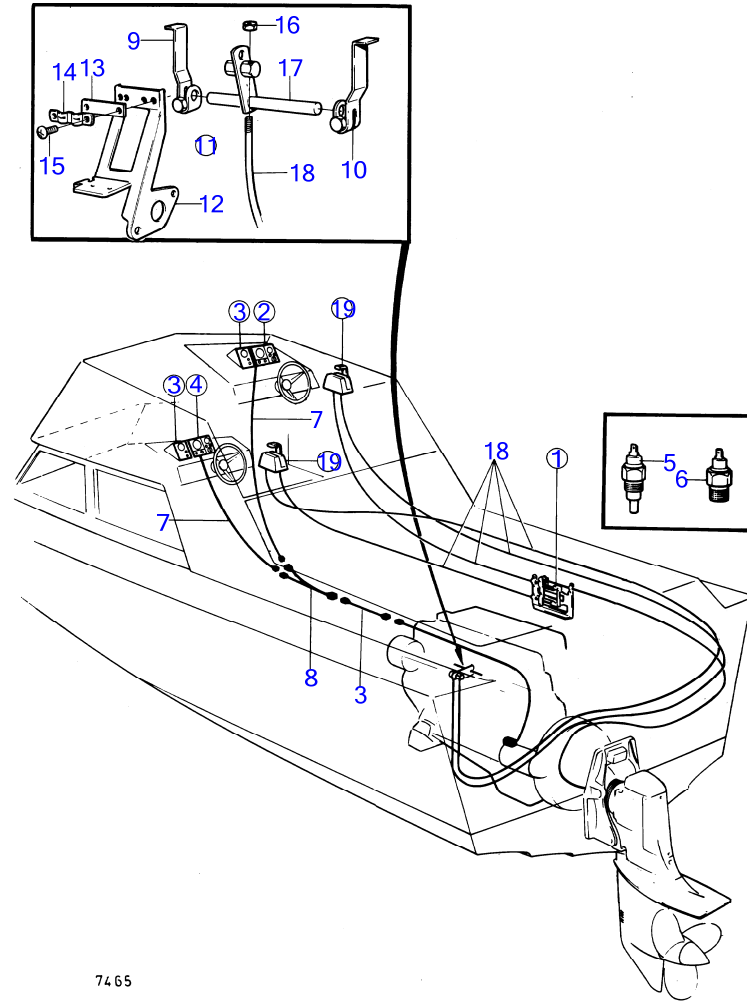

7465

AQ140A, BB140A

RÉF	No Pièce	QTÉ	DÉSIGNATION	Voir	NOTES
1	828164	1	Plaque de connexion		
			.	15855	
2	(828101)	1	Tableau de bord		AQ140A, BB140A, AQ145A, Sauf USA, Référence hors de gamme
			.	15857	
		1	tableau d'instruments		AQ140A, BB140A, AQ145A, USA voir groupe 3
3		1	tableau d'instruments		Pour dispositif de levage.
4		1	tableau d'instruments		Voir groupe 3
5	828258	1	Sonde de température		AQ140A, BB140A, AQ145A, USA
	(828103)	1	Sonde de température		AQ140A, BB140A, AQ145A, Inclus dans le tableau d'instruments., Sauf USA, Référence hors de gamme
6	834921	1	Manocontact huile		AQ140A, BB140A, AQ145A, USA
7		X	faisceau de cable		Voir groupe 3
8	(835672)	1	Faisceau de câble		AQ140A, BB140A, AQ145A, USA, Référence hors de gamme
9	(668558)	1	Levier		AQ140A, BB140A, AQ145A, Voir groupe 2D, Référence hors de gamme
10	(668559)	1	Levier		AQ140A, BB140A, AQ145A, Voir groupe 2D, Référence hors de gamme
11	(850197)	1	Cable		AQ140A, Référence hors de gamme
	(841725)	1	Kit régulateur de ré		AQ145A, Référence hors de gamme
12	(850181)	1	Console		AQ140A, Référence hors de gamme
	841497	1	Console, bracket		AQ145A, remp. par 855268 + 2pcs 946753
13	(850183)	1	· Entretoise		Référence hors de gamme
14	850182	1	· Support câbles		
15	950021	2	· Vis empreinte crucif		
16	955844	2	· Écrou hexagonal		
17	(850185)	1	· Arbre intermédiaire		AQ140A, Référence hors de gamme
	(841724)	1	· Arbre intermédiaire		AQ145A, Référence hors de gamme
18		X	cable de commande	15880	
19		X	commande	15871