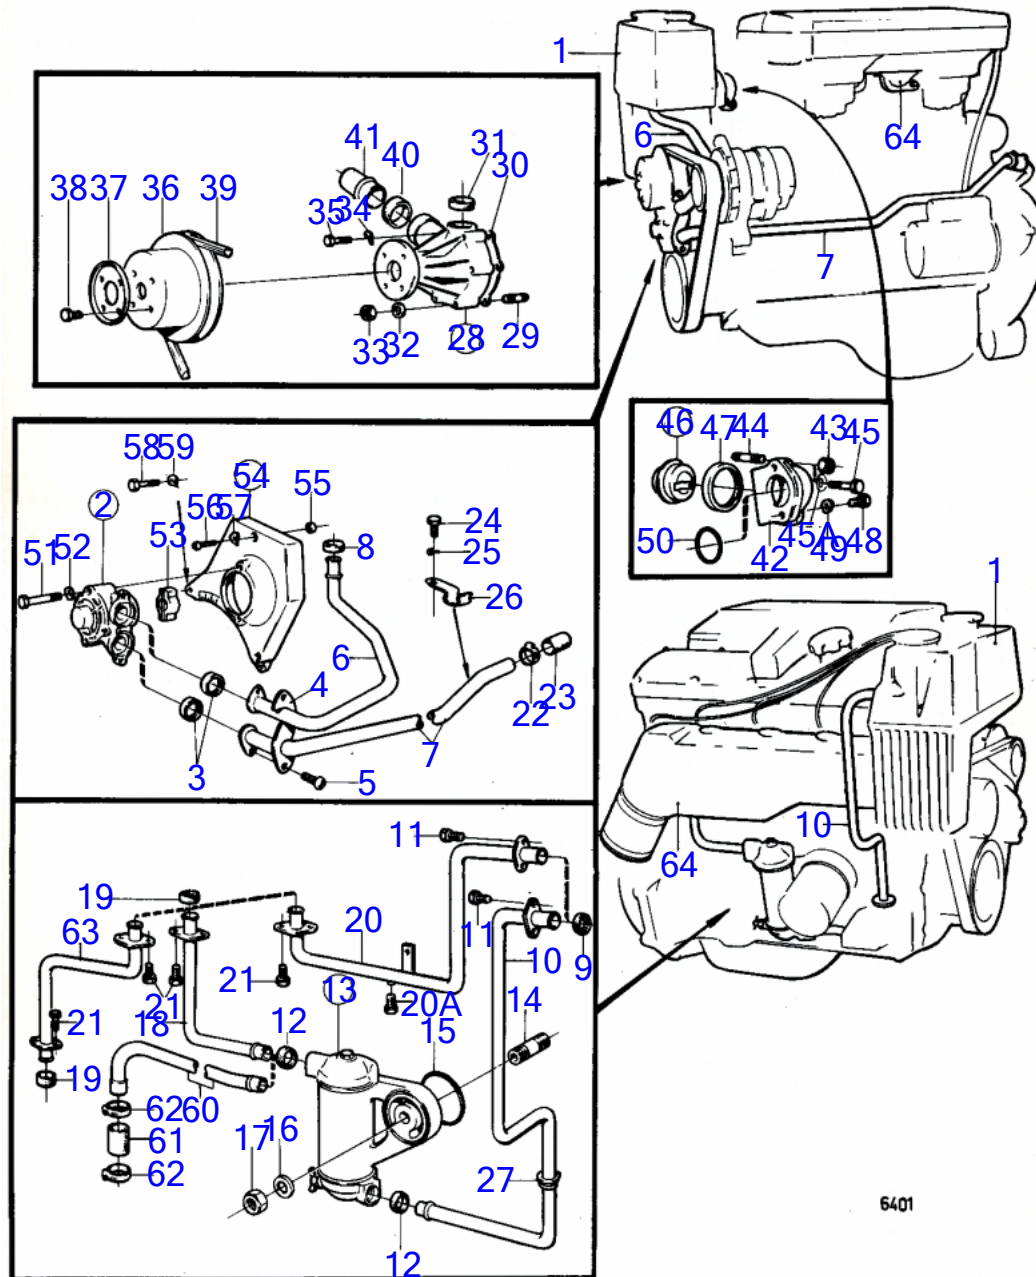

6401

AQ140A

RÉF	No Pièce	QTÉ	DÉSIGNATION	Voir	NOTES
1		1	echangeur de temperature avec pieces de montage	15777	
2	828026	1	Pompe eau mer	15773	
3	831622	2	Bague étanchéité		
4	831903	1	Bride de serrage		
5	956094	2	Vis empreinte crucif		
6	831906	1	Tube de refroidissem		
7	(831905)	1	Tuyau aspiration		AQ140A, pour ancien modele de systeme de direction., Référence hors de gamme
	834722	1	Conduit aspiration		AQ140A, pour nouveau modele de systeme de direction.
8	418412	1	Bague étanchéité	15777	
9	831622	1	Bague étanchéité		
10	(831907)	1	Tube de refroidissem		Référence hors de gamme
11	955271	2	Vis à tête hexagonal		
12	418412	2	Bague étanchéité		
13	834483	1	Radiateur huile	15774	
	834642	1	Radiateur huile	15774	USA
14		1	jonction a vis		Voir groupe 2A
15	925255	1	Joint torique		
16	824589	1	Rondelle		
17	191701	1	Écrou		
18	831908	1	Tube de refroidissem		
19	831622	1	Bague étanchéité		
21	955271	2	Vis à tête hexagonal, vis collier de serrage		
22					Voir groupe 4A
23					Voir groupe 4A
24	955295	1	Vis à tête hexagonal		Voir groupe 2A
25	941907	1	Rondelle élastique		
26	834352	1	Collier de fixation		
27	834415	1	Bague support		
28	828023	1	Pompe de circulation		
			bulletin 41-13	41-13-EN	Hose Kit for Circulation Pump
28			pieces		
29	924055	2	Goujon		
30	463431	1	Joint		
31	1336255	1	Bague étanchéité		(463430)
32	955892	2	Rondelle		
33	955781	2	Écrou hexagonal		
34	941906	4	Rondelle élastique		
35	955275	4	Vis à tête hexagonal		
36	463629	1	Poulie		
37	(463301)	1	Rondelle		Référence hors de gamme
38	946544	4	Vis à embase		

7742840-26-15776

6401
www.dbmoteurs.fr

Upd:2014-09-24

AQ120B, AQ125A, AQ140A, BB140A