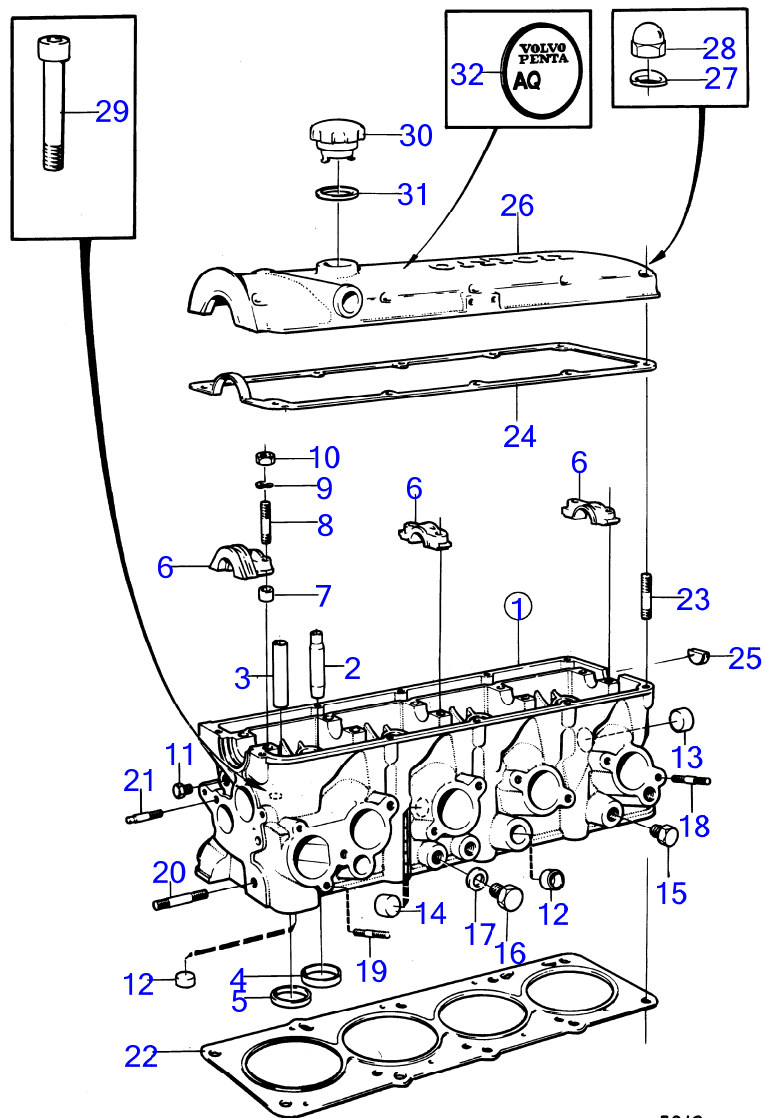

5943

5943

7742840-21-15763

Upd:2014-09-24

AQ140A

RÉF	No Pièce	QTÉ	DÉSIGNATION	Voir	NOTES
1	(463630)	1	Culasse		Référence hors de gamme
	(3803025)	1	Culasse		Référence hors de gamme
2	419652	4	· Guide soupape		
3	463771	4	· Guide soupape		
4		4	· siege de soupape, admission		Std
	1219095	4	· Siege soupape, admission		Rep. sup.0,5mm
5		4	· siege de soupape, echappement		Std
	1219096	4	· Kit anti-emballement, echappement		Rep. sup.0,5mm
6		5	· chapeau de palier	15770	
7	463690	10	· Duille guide		
8	953049	10	· Goujon		
9	941907	10	· Rondelle élastique		
10	955782	10	· Écrou hexagonal		
11	191026	2	· Tampon		
12	946779	2	· Bouchon capuchon		
13	946780	4	· Bouchon capuchon		
14	946778	1	· Bouchon capuchon		
15	952076	1	Tampon		
16	960632	1	Tampon		Anc. mod.
17	957181	1	Joint		Anc. mod.
18	953046	8	Goujon		Voir groupe 2B
19	(948564)	1	Goujon		L=50mm,voir groupe 2B, Référence hors de gamme
	(948606)	1	Goujon		MO-608/XXXX., Référence hors de gamme
	(963196)	1	Vis		L=52mm,voir groupe 2B
					MO609/XXXX-., Référence hors de gamme
20	953077	1	Goujon	15771	
21	463390	1	Goujon	15771	
22	463412	1	Joint		
23	(953040)	10	Goujon		Référence hors de gamme
24	463999	1	Joint		
25	463416	1	Joint		
26	(1276327)	1	Couvre culasse		(1219719), Référence hors de gamme
27	941906	9	Rondelle élastique		
28	948685	10	Écrou capuchon		(190566)
29	1306341	10	Vis		(945797)
30	420292	1	Bouchon de remplissa		
31	940096	1	Joint