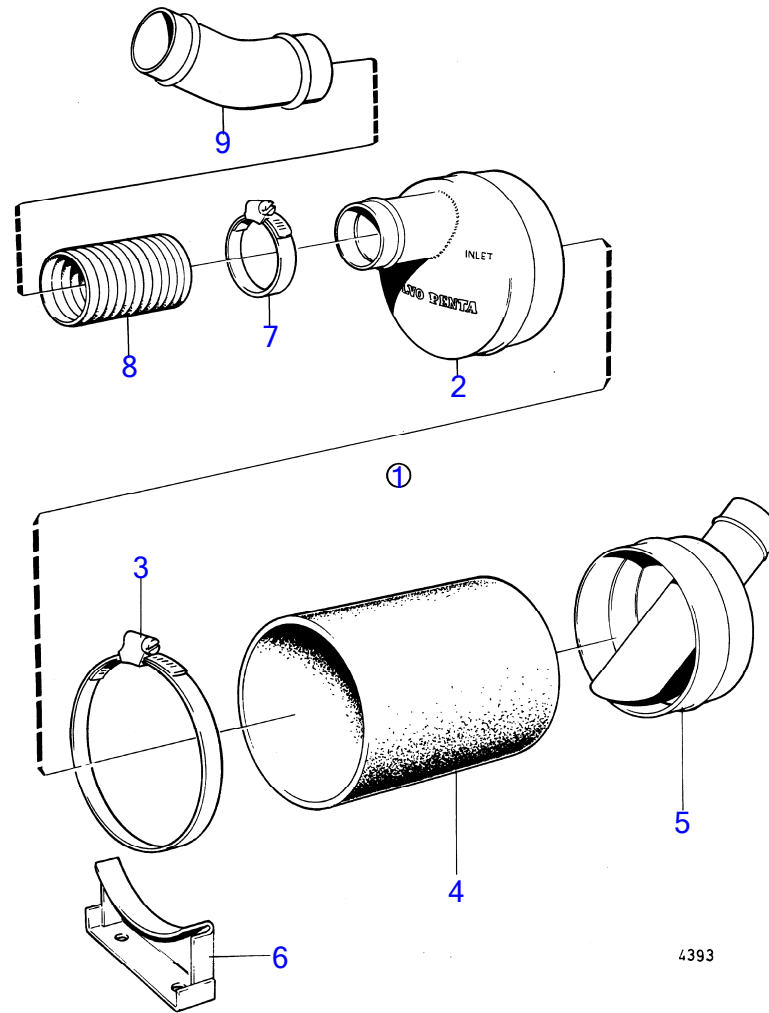

BB140A

RÉF	No Pièce	QTÉ	DÉSIGNATION	NOTES
1	828065	1	Silencieux	
2		1	· couvercle	
3	961678	4	· Collier serrage	
4	828060	1	· Flexible echappement	
5		1	· couvercle	
6	828061	2	· Retenue	
7	961672	X	Collier serrage	
8	828465	X	Flexible echappement	(833756)
9	828255	1	Tuyau coude