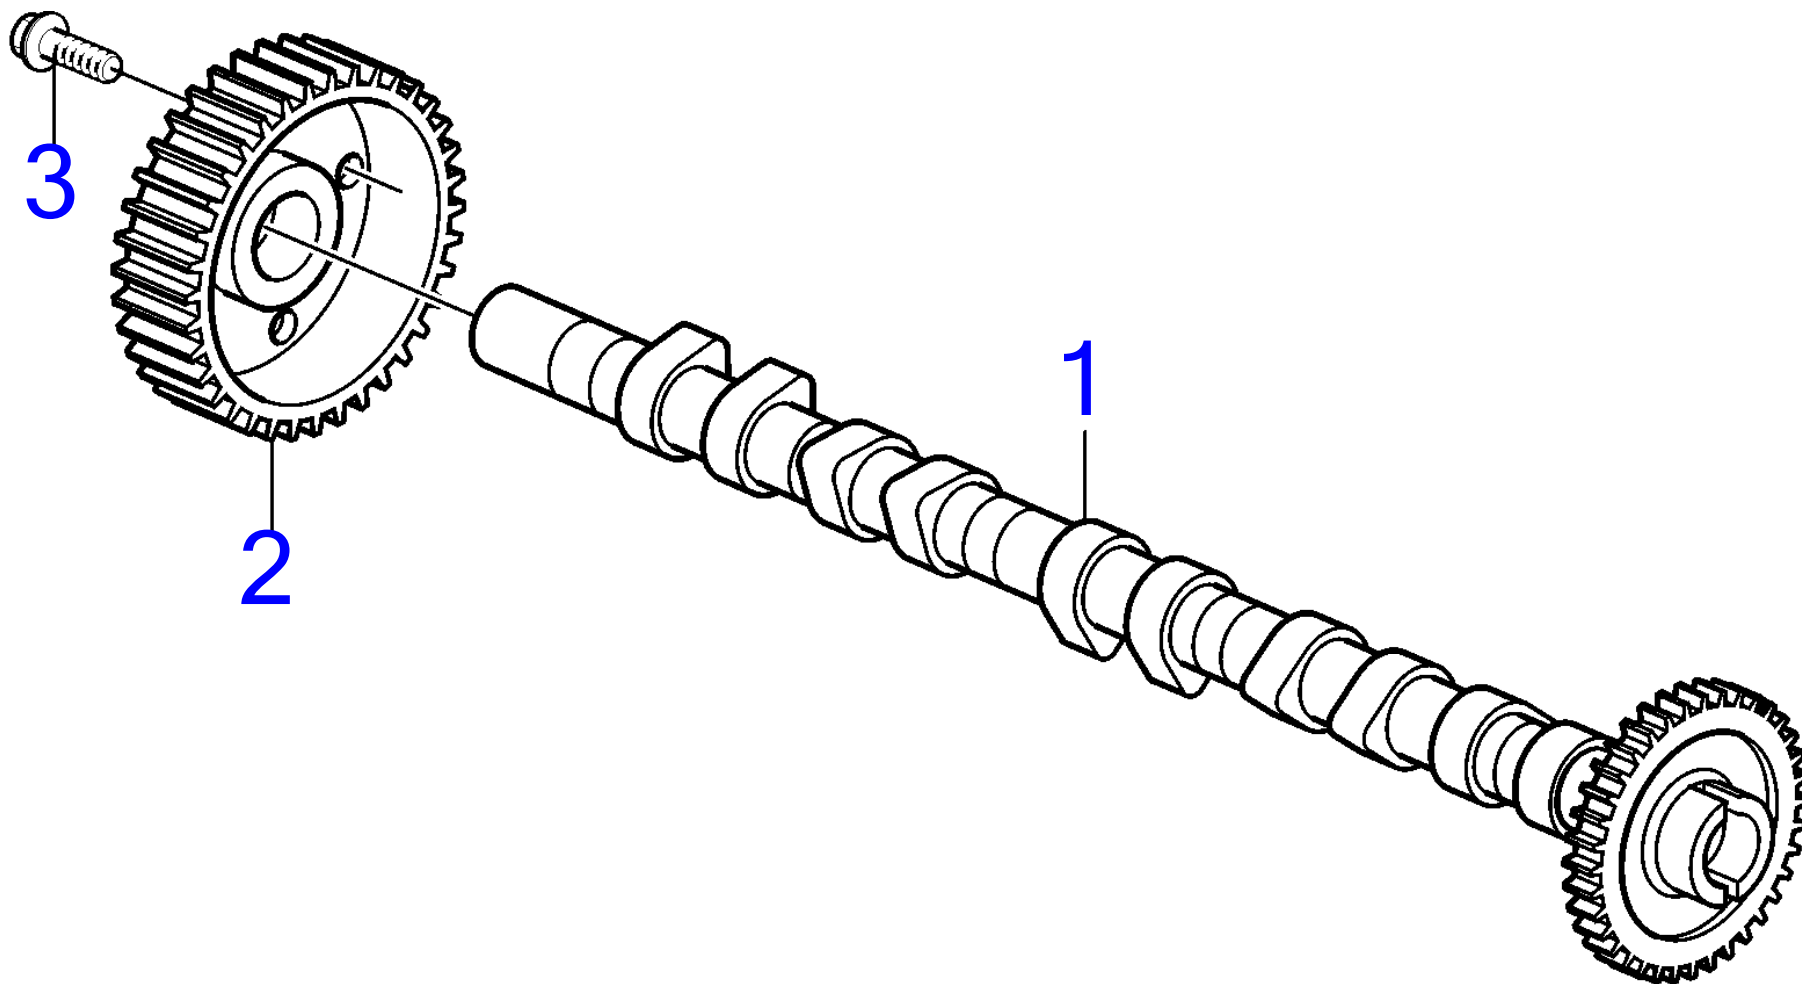

D3-110I-B, D3-110I-C, D3-130A-B, D3-130I-B, D3-130A-C, D3-130I-C, D3-160A-B, D3-160I-B, D3-160A-C, D3-160I-C, D3-190A-B, D3-190I-B, D3-190A-C, D3-190I-C

24848