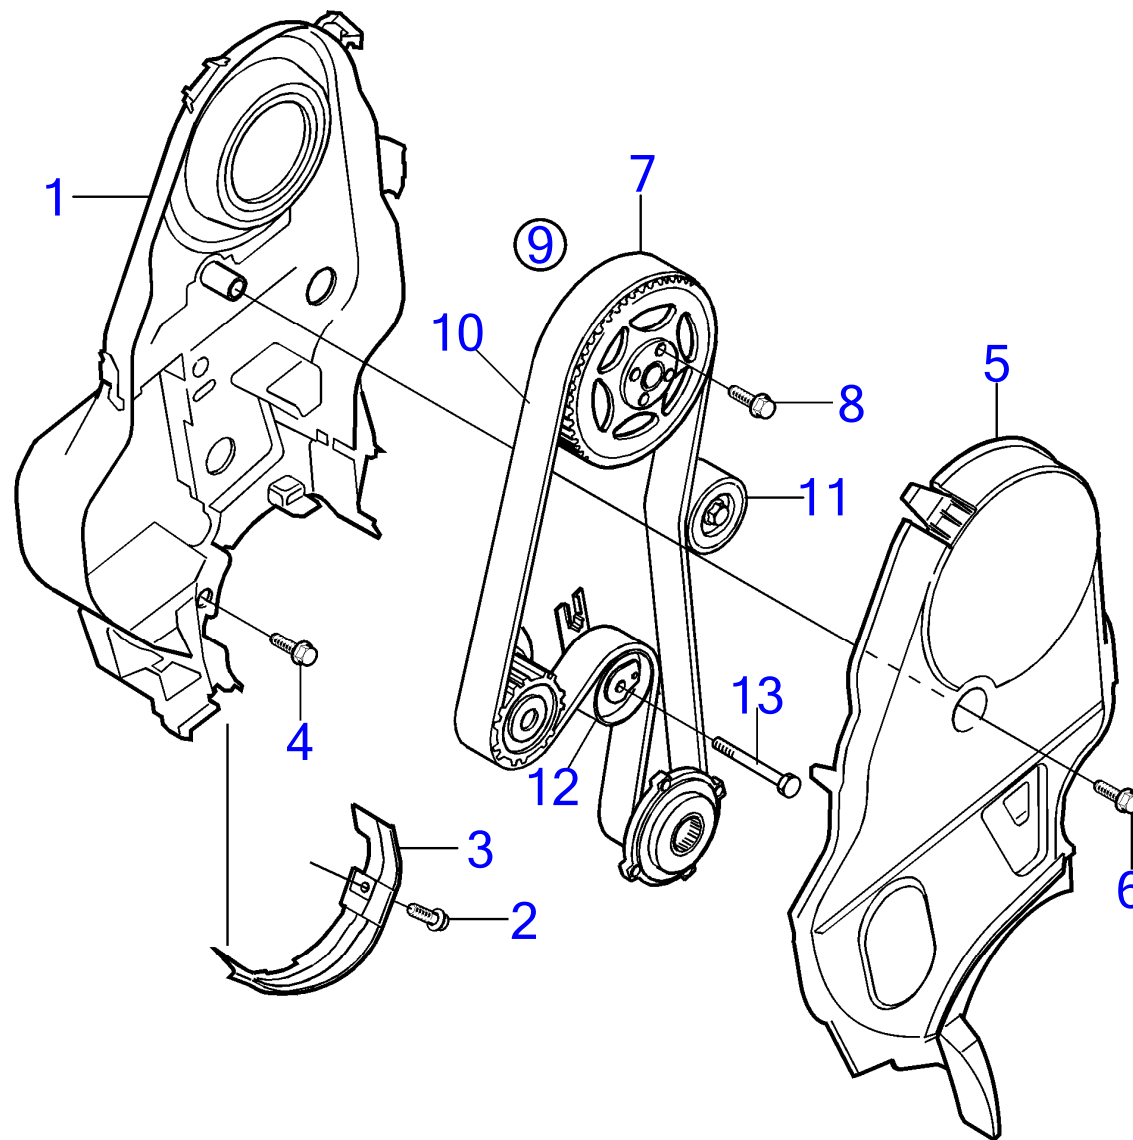

D3-110I-A, D3-110I-B, D3-110I-C, D3-130A-A, D3-130I-A, D3-130A-B, D3-130I-B, D3-130A-C, D3-130I-C, D3-160A-A, D3-160I-A, D3-160A-B, D3-160I-B, D3-160A-C, D3-160I-C, D3-190A-B, D3-190I-B, D3-190A-C, D3-190I-C, D3-190I-A

D3-110I-A, D3-110I-B, D3-110I-C, D3-130A-A, D3-130I-A, D3-130A-B, D3-130I-B, D3-130A-C, D3-130I-C, D3-160A-A, D3-160I-A, D3-160A-B, D3-160I-B, D3-160A-C, D3-160I-C, D3-190A-B, D3-190I-B, D3-190A-C, D3-190I-C, D3-190I-A

RÉF	No Pièce	QTÉ	DÉSIGNATION	NOTES
1	8631626	1	Garde-courroie	
2	981311	2	Vis à embase	
3	30731907	1	Garde-courroie	
4	982384	4	Vis	M6x11,5mm
5	30731283	1	Garde-courroie	
6	981312	1	Vis à embase	M7x48,5mm
7	8631554	1	Poulie de courroie c	SN-344632
	8642804	1	Poulie de courroie c	SN344633-
8	968881	4	Vis à embase	M8x25mm
	985373	4	Vis	Pour 8642804
9	31258305	1	Courroie crantée	
10	31258306	1	· Courroie crantée	
11	8692561	1	· Galet-tendeur	
12	30731774	1	· Bride de serrage	Remplacé par 31339542
	31339542	1	Bride de serrage	
13	985806	1	Vis à tête hexagonal	M8x53,5mm