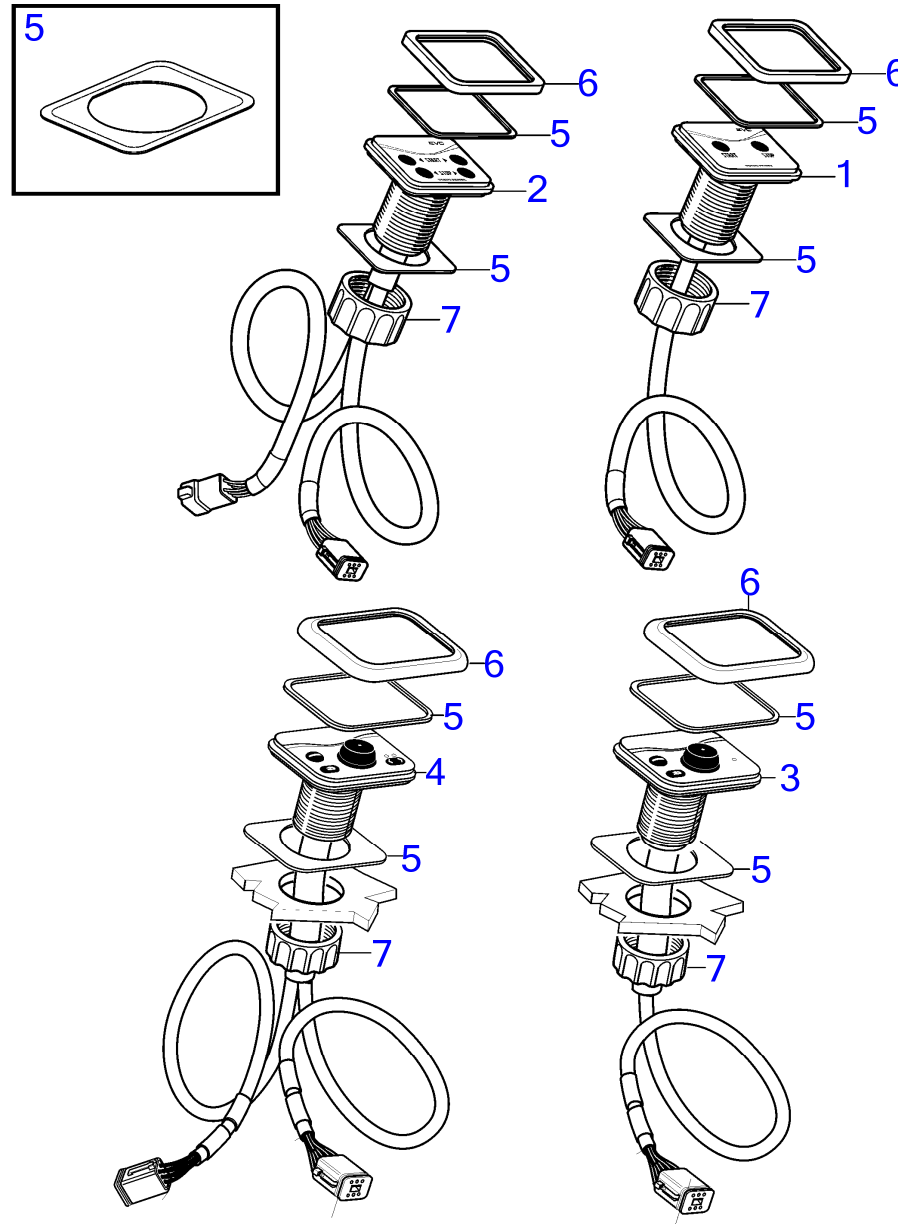

D3-110I-A, D3-110I-B, D3-110I-C, D3-130A-A, D3-130I-A, D3-130A-B, D3-130I-B, D3-130A-C, D3-130I-C, D3-160A-A, D3-160I-A, D3-160A-B, D3-160I-B, D3-160A-C, D3-160I-C, D3-190A-B, D3-190I-B, D3-190A-C, D3-190I-C, D3-190I-A

D3-110I-A, D3-110I-B, D3-110I-C, D3-130A-A, D3-130I-A, D3-130A-B, D3-130I-B, D3-130A-C, D3-130I-C, D3-160A-A, D3-160I-A, D3-160A-B, D3-160I-B, D3-160A-C, D3-160I-C, D3-190A-B, D3-190I-B, D3-190A-C, D3-190I-C, D3-190I-A

RÉF	No Pièce	QTÉ	DÉSIGNATION	NOTES
1	40005641	1	Pupitre commande	Installation simple
2	40005642	1	Pupitre commande	Installation double
3	21310165	1	Pupitre commande	Installation simple
4	21310166	1	Panneau commande	Installation double
5	3808135	1	· Joint	Également pour montage à niveau.
6	3808131	1	· Cadre châssis	
7	3808134	1	· Écrou