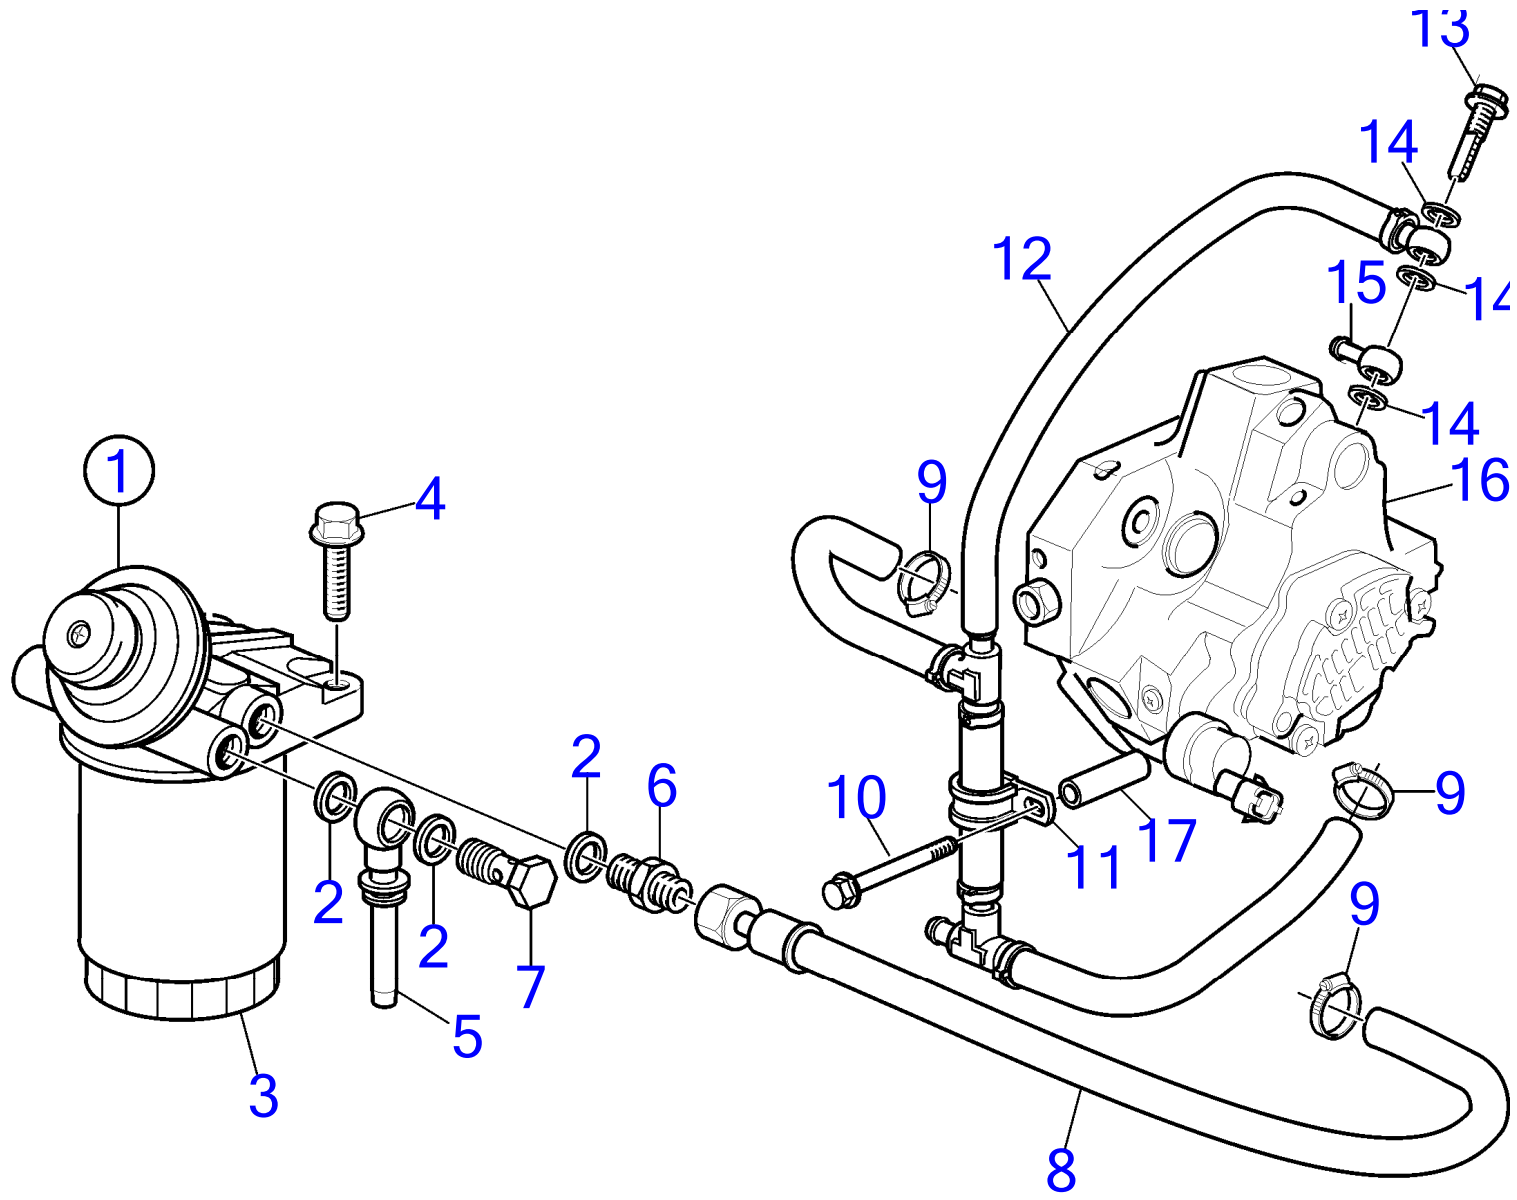

D3-110I-B, D3-110I-C, D3-130A-B, D3-130I-B, D3-130A-C, D3-130I-C, D3-160A-B, D3-160I-B, D3-160A-C, D3-160I-C, D3-190A-B, D3-190I-B, D3-190A-C, D3-190I-C

D3-110I-B, D3-110I-C, D3-130A-B, D3-130I-B, D3-130A-C, D3-130I-C, D3-160A-B, D3-160I-B, D3-160A-C, D3-160I-C, D3-190A-B, D3-190I-B, D3-190A-C, D3-190I-C

RÉF	No Pièce	QTÉ	DÉSIGNATION	Voir	NOTES
1	3884825	1	Kit de filtre à carb		
2	969011	3	Joint		
3	31261191	1	Filtre a combustible		(8683212)
4	946472	1	Vis à embase		
5	3587322	1	Raccord banjo		
6	941754	1	Raccord		
7	25167	1	Vis creuse		
8	3812630	1	Flexible de carburan		
9	961663	3	Collier durite		
10	946544	1	Vis à embase		
11	980614	1	Collier serrage		
12	3843279	1	Flexible de carburan		
13	3580939	1	Vis		
14	861841	3	Rondelle		
15	3842375	1	Raccord banjo		
16	3817389	1	Pompe haute pression		
			.	9552	
	3803910	1	Pompe haute pression		
			.	9552	
	3803910	1	Pompe haute pression, éch.		
17	846425	1	Douille entretoise