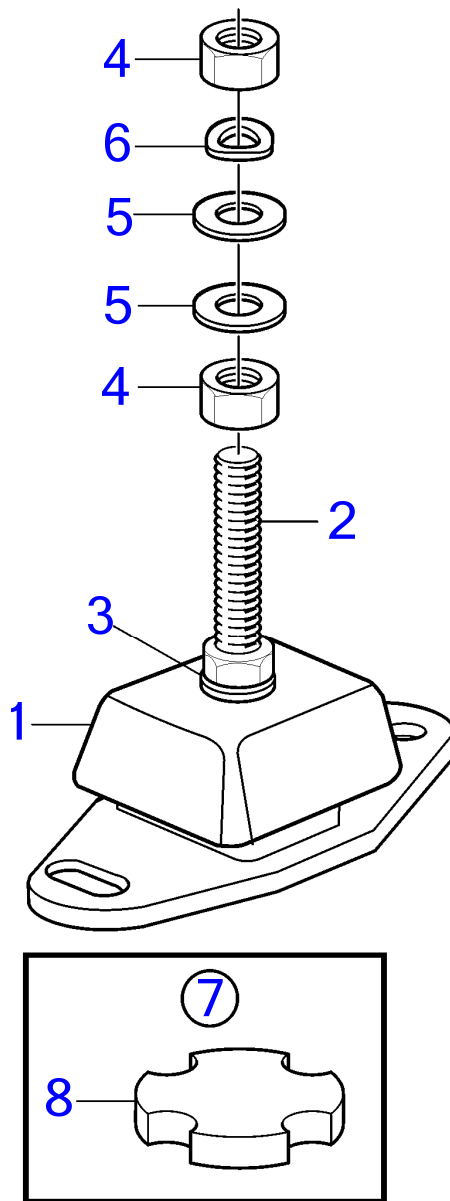

D3-110I-A, D3-110I-B, D3-110I-C, D3-130A-A, D3-130I-A, D3-130A-B, D3-130I-B, D3-130A-C, D3-130I-C, D3-160A-A, D3-160I-A, D3-160A-B, D3-160I-B, D3-160A-C, D3-160I-C, D3-190A-B, D3-190I-B, D3-190A-C, D3-190I-C, D3-190I-A

D3-110I-A, D3-110I-B, D3-110I-C, D3-130A-A, D3-130I-A, D3-130A-B, D3-130I-B, D3-130A-C, D3-130I-C, D3-160A-A, D3-160I-A, D3-160A-B, D3-160I-B, D3-160A-C, D3-160I-C, D3-190A-B, D3-190I-B, D3-190A-C, D3-190I-C, D3-190I-A

RÉF	No Pièce	QTÉ	DÉSIGNATION	NOTES
1	846765	2	Élément caoutchouc	
2	860950	2	Vis réglage	
3	955900	2	Rondelle	
4	955806	4	Écrou hexagonal	
5	978991	4	Rondelle	
6	941913	2	Rondelle élastique	
7	3889070	1	Lot	SOLAS
8	843299	4	Disque caoutchouc	SOLAS