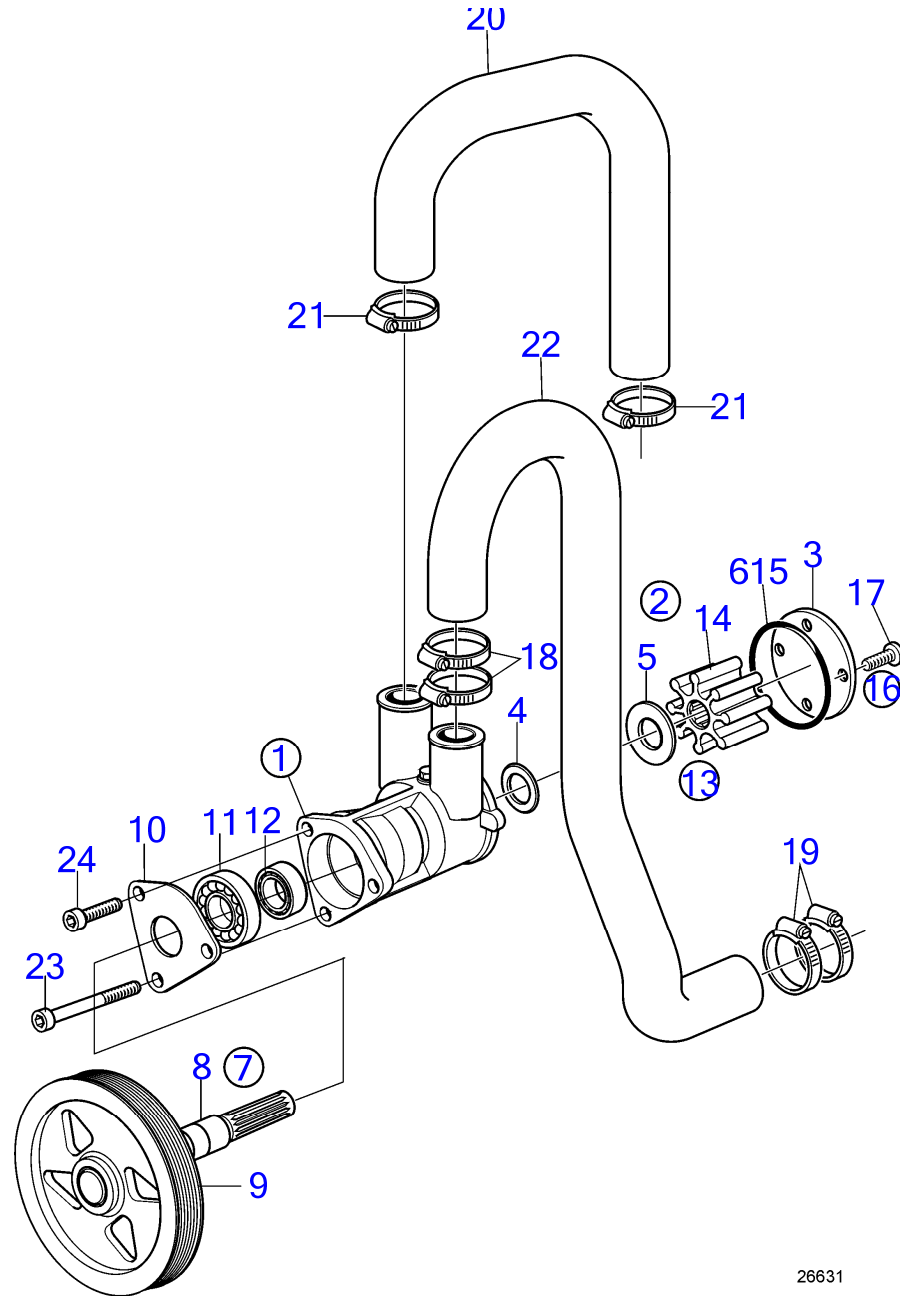

D3-110I-C, D3-130I-C, D3-160I-B, D3-160I-C, D3-190I-B, D3-190I-C, D3-190I-A

26631

D3-110I-C, D3-130I-C, D3-160I-B, D3-160I-C, D3-190I-B, D3-190I-C, D3-190I-A

RÉF	No Pièce	QTÉ	DÉSIGNATION	NOTES
1	21141637	1	Pompe eau mer	(3884694)
2	21951384	1	.	
3	(3584353)	1	· Capot	Référence hors de gamme
4	(3584349)	1	· Bague étanchéité	Référence hors de gamme
5	827247	1	· Bague étanchéité	
6	3583809	1	· Joint torique	
7	21951439	1	.	
8		1	· Arbre	
9		1	· Poulie	
10		1	· Tôle	
11		1	· Roulement billes	
12	181800	1	· Roulement billes	
13	3593660	1	· Kit impulseur	Remplacé par le numéro de référence suivant
	21381693	1	· Kit impulseur	Remplacé par le numéro de référence suivant
	21951352	1	· Kit impulseur	
14		1	· Impulseur	
15	3583809	1	· Joint torique	
16	21951334	1	· Kit de vis	
17	(21346724)	4	· Vis à tête hexagonal	Référence hors de gamme, Utiliser le kit de vis 21951334
18	993963	2	Collier durite	
19	961670	2	Collier durite	
20	3584355	1	Flexible, échangeur de temperature	
21	993964	2	Collier durite	
22	3584356	1	Flexible	
23	959227	2	Vis à six pans creux	M8x50mm
24	959222	1	Vis à six pans creux	M8x25mm