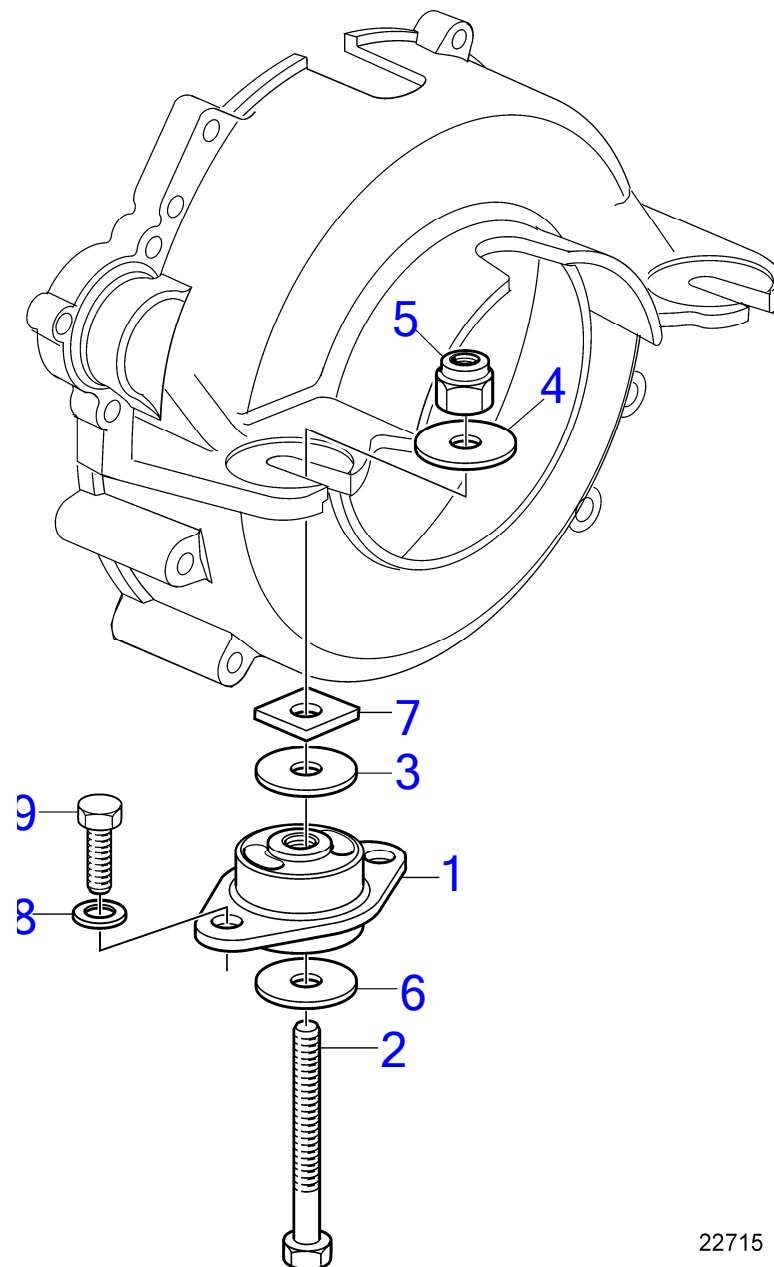

D3-110I-A, D3-110I-B, D3-110I-C, D3-130A-A, D3-130I-A, D3-130A-B, D3-130I-B, D3-130A-C, D3-130I-C, D3-160A-A, D3-160I-A, D3-160A-B, D3-160I-B, D3-160A-C, D3-160I-C, D3-190A-B, D3-190I-B, D3-190A-C, D3-190I-C, D3-190I-A

22715

D3-110I-A, D3-110I-B, D3-110I-C, D3-130A-A, D3-130I-A, D3-130A-B, D3-130I-B, D3-130A-C, D3-130I-C, D3-160A-A, D3-160I-A, D3-160A-B, D3-160I-B, D3-160A-C, D3-160I-C, D3-190A-B, D3-190I-B, D3-190A-C, D3-190I-C, D3-190I-A

RÉF	No Pièce	QTÉ	DÉSIGNATION	NOTES
1	3812266	2	Coussin caoutchouc	
2	3587962	2	Vis à tête hexagonal	
3	3852622	2	Rondelle	
4	3852540	2	Rondelle	
5	3862657	2	Écrou	
6	3852542	2	Rondelle	
7	3852539	2	Écrou carré	
8	(3852155)	4	Rondelle	Référence hors de gamme
9	959968	4	Vis à tête hexagonal