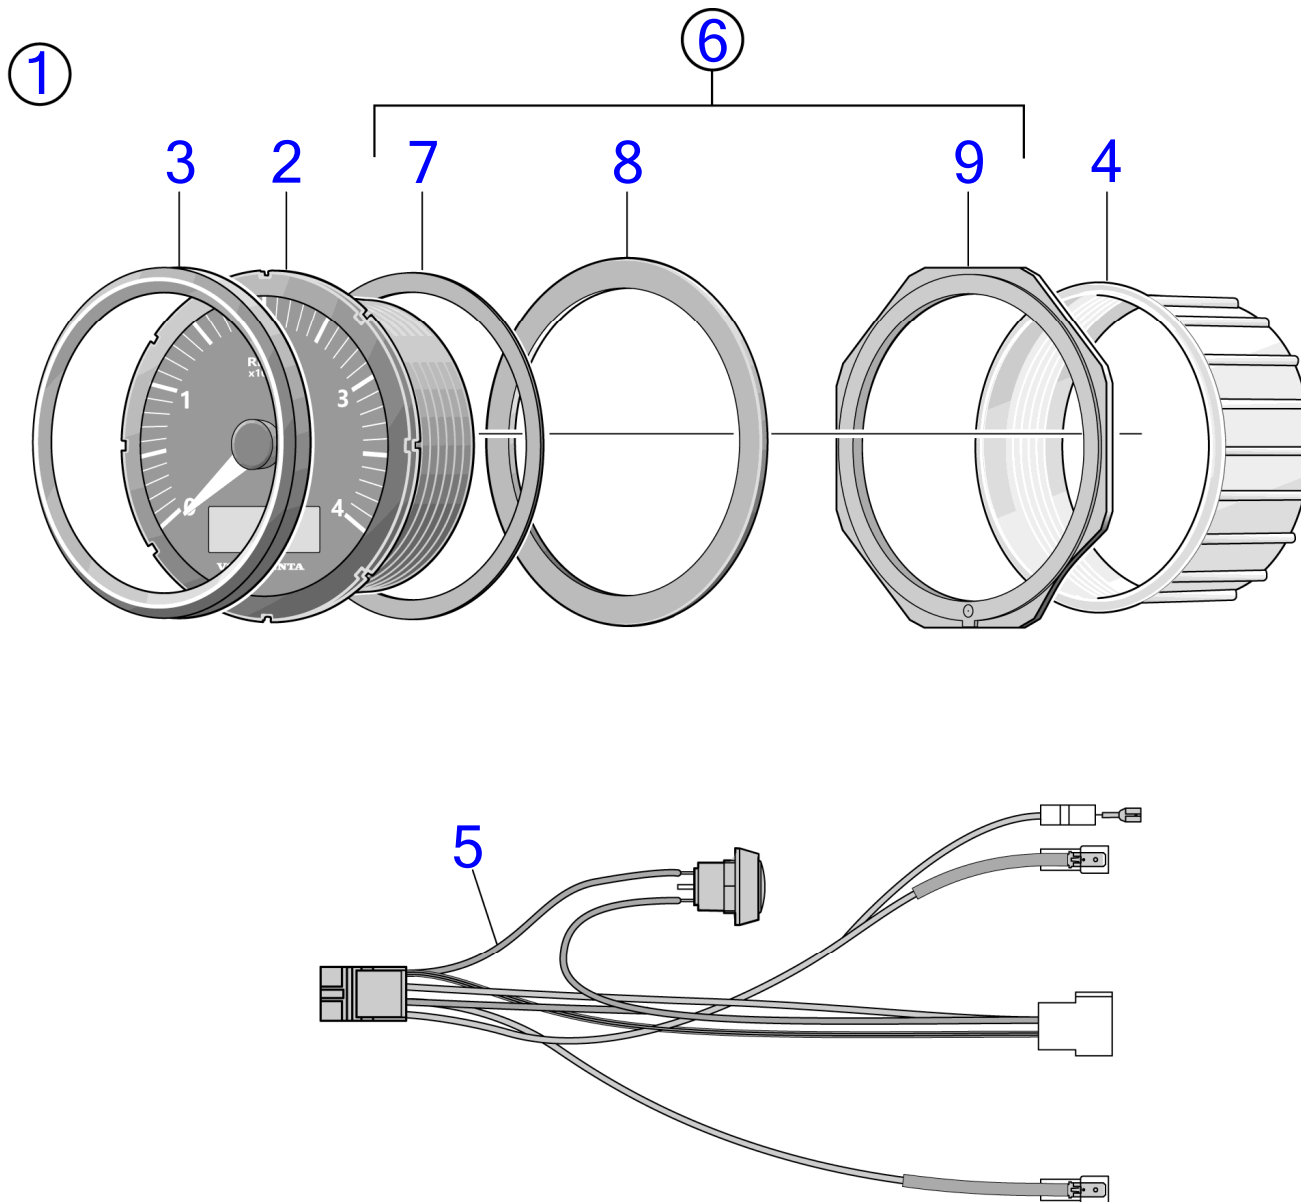

D3-110I-A, D3-110I-B, D3-110I-C, D3-130A-A, D3-130I-A, D3-130A-B, D3-130I-B, D3-130A-C, D3-130I-C, D3-160A-A, D3-160I-A, D3-160A-B, D3-160I-B, D3-160A-C, D3-160I-C, D3-190A-B, D3-190I-B, D3-190A-C, D3-190I-C, D3-190I-A

D3-110I-A, D3-110I-B, D3-110I-C, D3-130A-A, D3-130I-A, D3-130A-B, D3-130I-B, D3-130A-C, D3-130I-C, D3-160A-A, D3-160I-A, D3-160A-B, D3-160I-B, D3-160A-C, D3-160I-C, D3-190A-B, D3-190I-B, D3-190A-C, D3-190I-C, D3-190I-A

RÉF	No Pièce	QTÉ	DÉSIGNATION	NOTES
1	23715875	1	Compte-tours	
2	(23576990)	1	· Compte-tours	Référence hors de gamme
3	23621648	1	· Bague frontale	
4	23621687	1	· Bague de fixation	
5	23620991	1	· Faisceau de câbles	
6	23621671	1	· Bague montage	
7	(874706)	1	· Joint	Référence hors de gamme
8		1	· Bague de connexion	
9		1	· Bague de connexion