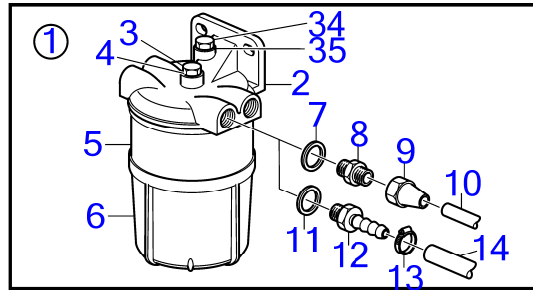

D3-110I-A, D3-110I-B, D3-110I-C, D3-130A-A, D3-130I-A, D3-130A-B, D3-130I-B, D3-130A-C, D3-130I-C, D3-160A-A, D3-160I-A, D3-160A-B, D3-160I-B, D3-160A-C, D3-160I-C, D3-190A-B, D3-190I-B, D3-190A-C, D3-190I-C, D3-190I-A

29570

29570

7744550-23-9044

D3-110I-A, D3-110I-B, D3-110I-C, D3-130A-A, D3-130I-A, D3-130A-B, D3-130I-B, D3-130A-C, D3-130I-C, D3-160A-A, D3-160I-A, D3-160A-B, D3-160I-B, D3-160A-C, D3-160I-C, D3-190A-B, D3-190I-B, D3-190A-C, D3-190I-C, D3-190I-A

RÉF	No Pièce	QTÉ	DÉSIGNATION	NOTES
1	877766	1	Filtre a combustible	Filtre à carburant et séparateur d'eau., Metal
2		1	· Filtre a combustible	
3	(940182)	1	· · Vis à tête hexagonal	Référence hors de gamme
4	11992	1	· · Joint	
5	3581078	1	· · Cartouche de filtre	
6	3582499	1	· · Bol	
7	18817	2	Joint	
8	190962	2	Raccord	5/16"
	954337	2	Raccord	3/8"
9	954322	2	Écrou accouplement	5/16"
	954323	2	Écrou accouplement	3/8"
10	954305	X	Tube	Separateur d'eau., 5/16"
	1140062	X	Tuyau cuivre	Separateur d'eau., 3/8"
11	957177	2	Joint	
12	3825000	2	Raccord flexible	
13	961664	2	Collier durite	
14	861057	X	Flexible de carburan	3/8"
15	877767	1	Filtre a combustible	Plastique
16		1	· Filtre a combustible	
17	(940182)	1	· · Vis à tête hexagonal	Référence hors de gamme
18	11992	1	· · Joint	
19	3581078	1	· · Cartouche de filtre	
20	3581189	1	· · Bol	
21	833972	1	Séparateur d'eau	
22	833971	1	· Séparateur d'eau	
23	957177	2	· Joint	
24	191397	2	· Raccord	5/16"
	941438	2	· Raccord	3/8"
25	954322	2	· Écrou accouplement	5/16"
	954323	2	· Écrou accouplement	3/8"
26	(827912)	1	Tuyau de carburant	Référence hors de gamme, 5/16"
27	954305	1	· Tube	5/16", L=5000mm
28	951189	15	· Collier serrage	
29	968476	15	· Vis à embase	
30	954322	3	· Écrou accouplement	5/16"
31	954336	2	· Raccord	5/16"
32	3581708	1	· Robinet	
33	(954343)	1	· Raccord coudé	Référence hors de gamme
34	940113	1	Vis à tête hexagonal	
35	11992	1	Joint