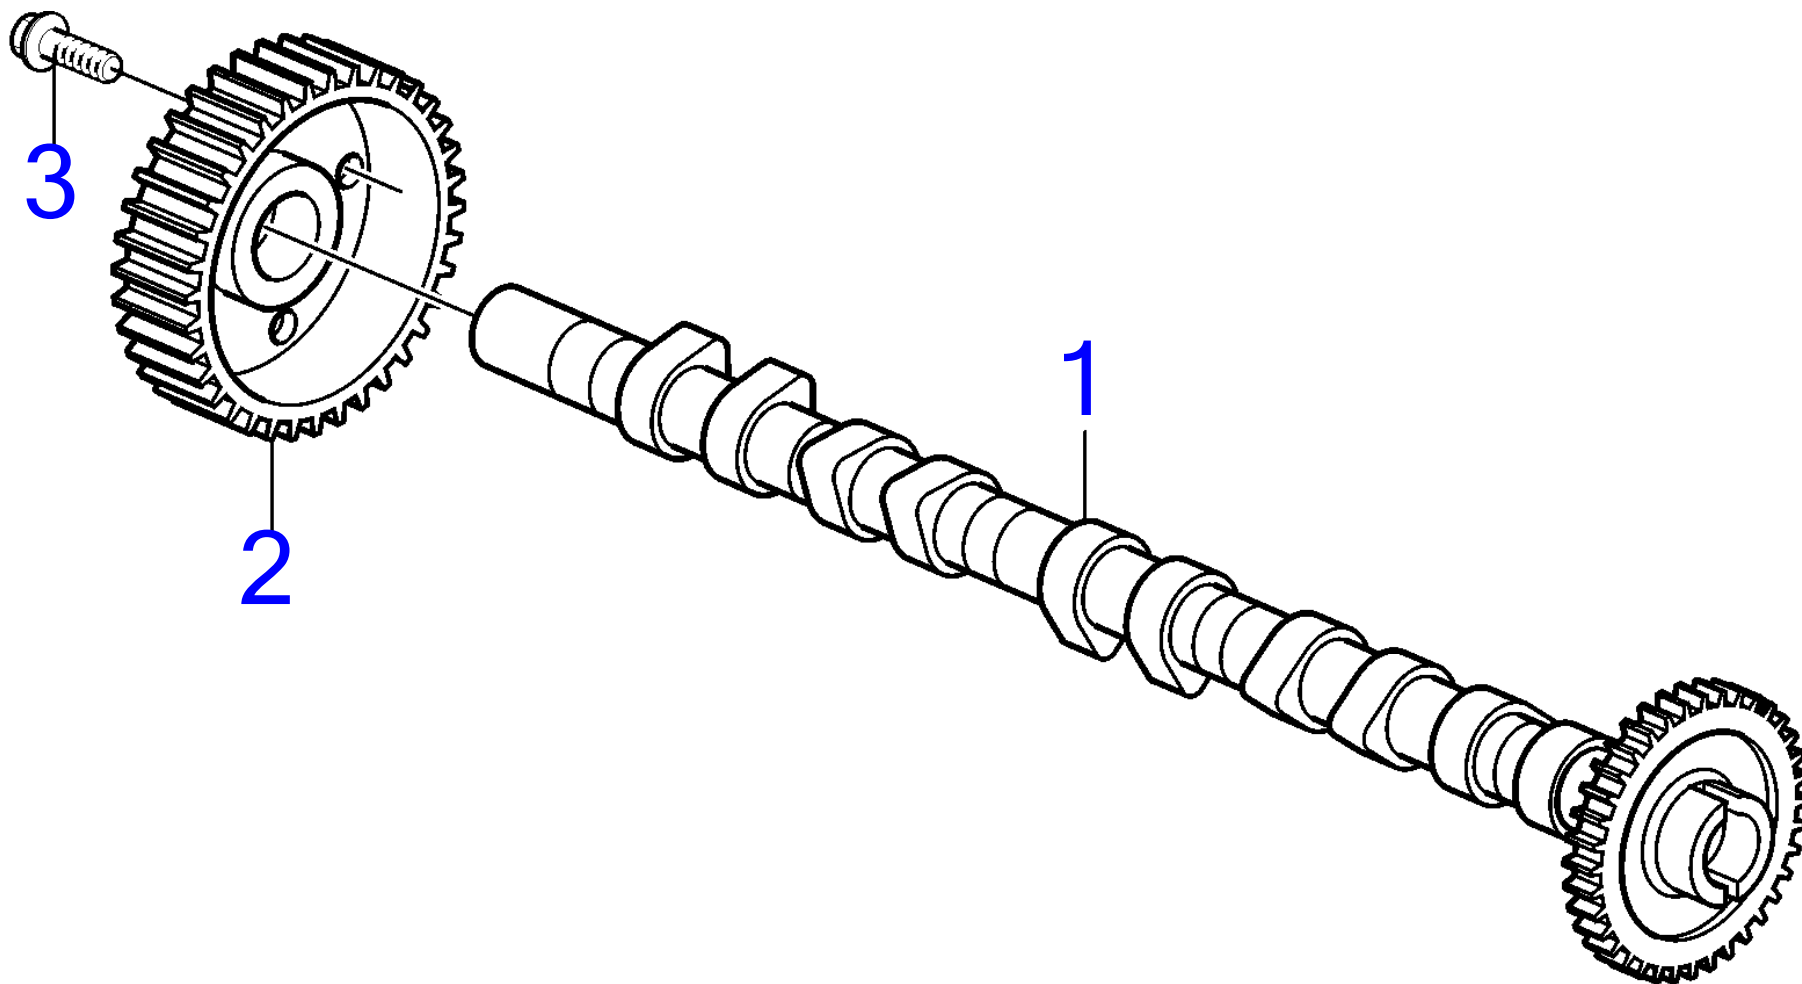

D3-110I-A, D3-110I-B, D3-110I-C, D3-130A-A, D3-130I-A, D3-130A-B, D3-130I-B, D3-130A-C, D3-130I-C, D3-160A-A, D3-160I-A, D3-160A-B, D3-160I-B, D3-160A-C, D3-160I-C, D3-190A-B, D3-190I-B, D3-190A-C, D3-190I-C, D3-190I-A

RÉF	No Pièce	QTÉ	DÉSIGNATION	NOTES
1	8631626	1	Garde-courroie	
2	981311	2	Vis à embase	
3	30731907	1	Garde-courroie	
4	982384	4	Vis	M6x11,5mm
5	30731283	1	Garde-courroie	
6	981312	1	Vis à embase	M7x48,5mm
7	8631554	1	Poulie de courroie c	SN-344632
	8642804	1	Poulie de courroie c	SN344633-
8	968881	4	Vis à embase	M8x25mm
	985373	4	Vis	Pour 8642804
9	31258305	1	Courroie crantée	
10	31258306	1	· Courroie crantée	
11	8692561	1	· Galet-tendeur	
12	30731774	1	· Bride de serrage	Remplacé par 31339542
	31339542	1	Bride de serrage	
13	985806	1	Vis à tête hexagonal	M8x53,5mm

D3-110I-A, D3-130A-A, D3-130I-A, D3-160A-A, D3-160I-A, D3-190I-A

24848