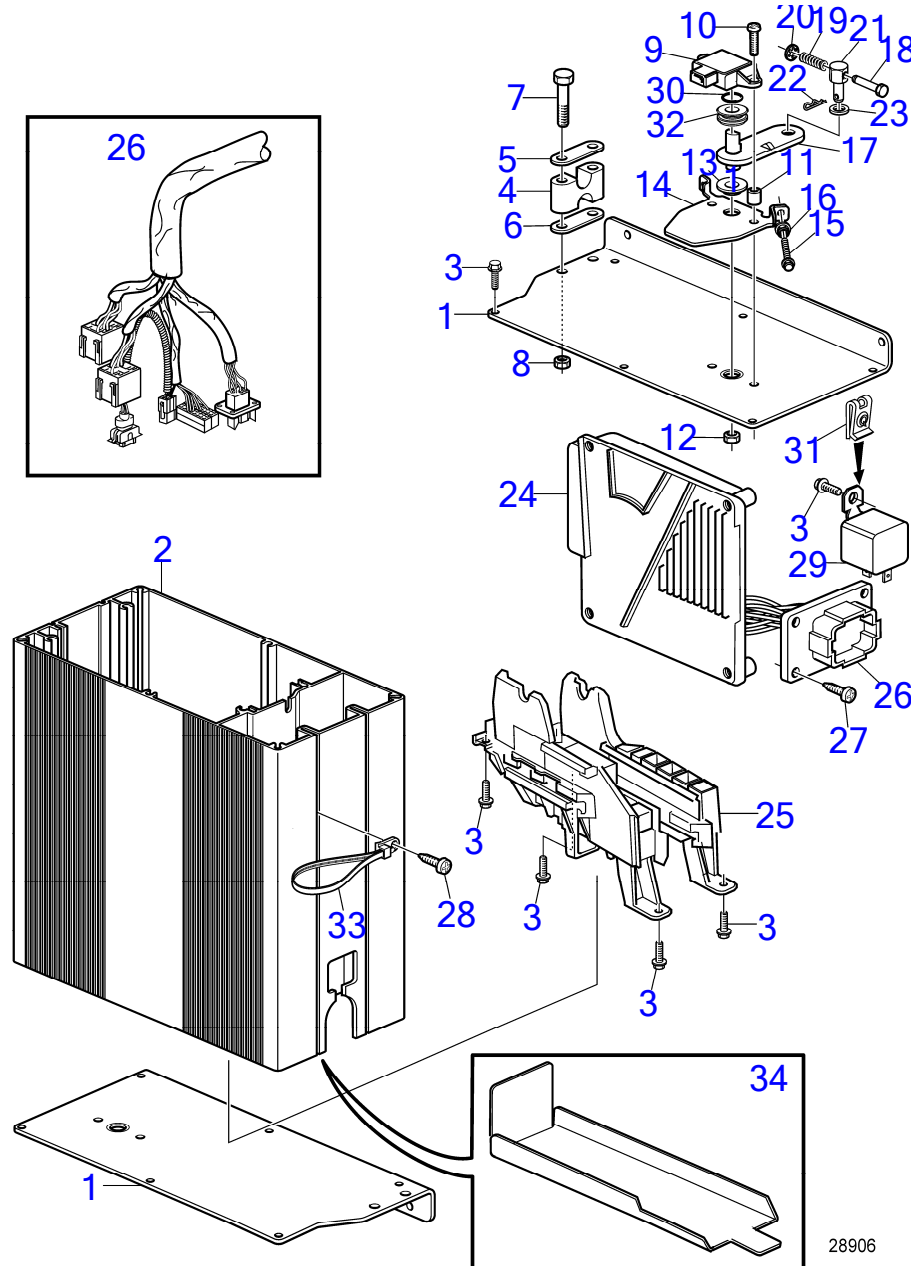

D3-110I-A, D3-110I-B, D3-110I-C, D3-130A-A, D3-130I-A, D3-130A-B, D3-130I-B, D3-130A-C, D3-130I-C, D3-160A-A, D3-160I-A, D3-160A-B, D3-160I-B, D3-160A-C, D3-160I-C, D3-190A-B, D3-190I-B, D3-190A-C, D3-190I-C, D3-190I-A

28906

28906

7744550-30-6741

Upd:6/9/2020

D3-110I-A, D3-110I-B, D3-110I-C, D3-130A-A, D3-130I-A, D3-130A-B, D3-130I-B, D3-130A-C, D3-130I-C, D3-160A-A, D3-160I-A, D3-160A-B, D3-160I-B, D3-160A-C, D3-160I-C, D3-190A-B, D3-190I-B, D3-190A-C, D3-190I-C, D3-190I-A

RÉF	No Pièce	QTÉ	DÉSIGNATION	NOTES
1	3807834	2	Capot	
2	3807556	1	Châssis de caisse	
3	947493	17	Vis à embase	
4	872074	1	Retenue	
5	819068	1	Rondelle	
6	872076	1	Rondelle	
7	969439	2	Vis à 6 pans creux	
8	949874	2	Contre-écrou à embas	
9	1336385	1	Potentiomètre	
10	969558	2	Vis à 6 pans creux	
11	3825525	2	Douille entretoise	
12	963103	2	Contre-écrou	
13	3829680	1	Bague	
14	3807844	1	Console	
15	947542	2	Vis à embase	
16	945407	2	Écrou à embase	
17	3825366	1	Levier	
18	814083	1	Écrou réglage	
19	814086	1	Ressort	
20	968766	1	Retenue	
21	814085	1	Dé	
22	664822	1	Goupille fendue	
23	955893	1	Rondelle	
24	3586930	1	Unité de commande	
	3586269		Logiciel	Programmation entrepôt. Cette référence ne peut pas être commandée, mais sera utilisée pour la facturation.
	(3586268)		Logiciel	Programmation Vodia. Cette référence ne peut pas être commandée, mais sera utilisée pour la facturation., Référence hors de gamme
25	3807843	1	Console	
26	3807365	1	Kit câbles	
27	969456	4	Vis à 6 pans creux	
28	969456	1	Vis à 6 pans creux	
29	873740	2	Relais	
30	943342	1	Bague étanchéité	
31	191391	2	Écrou de ressort	
32	3829681	1	Rondelle	
33	949666	1	Serre-câble	
34	21253185	1	Capot d'isolation