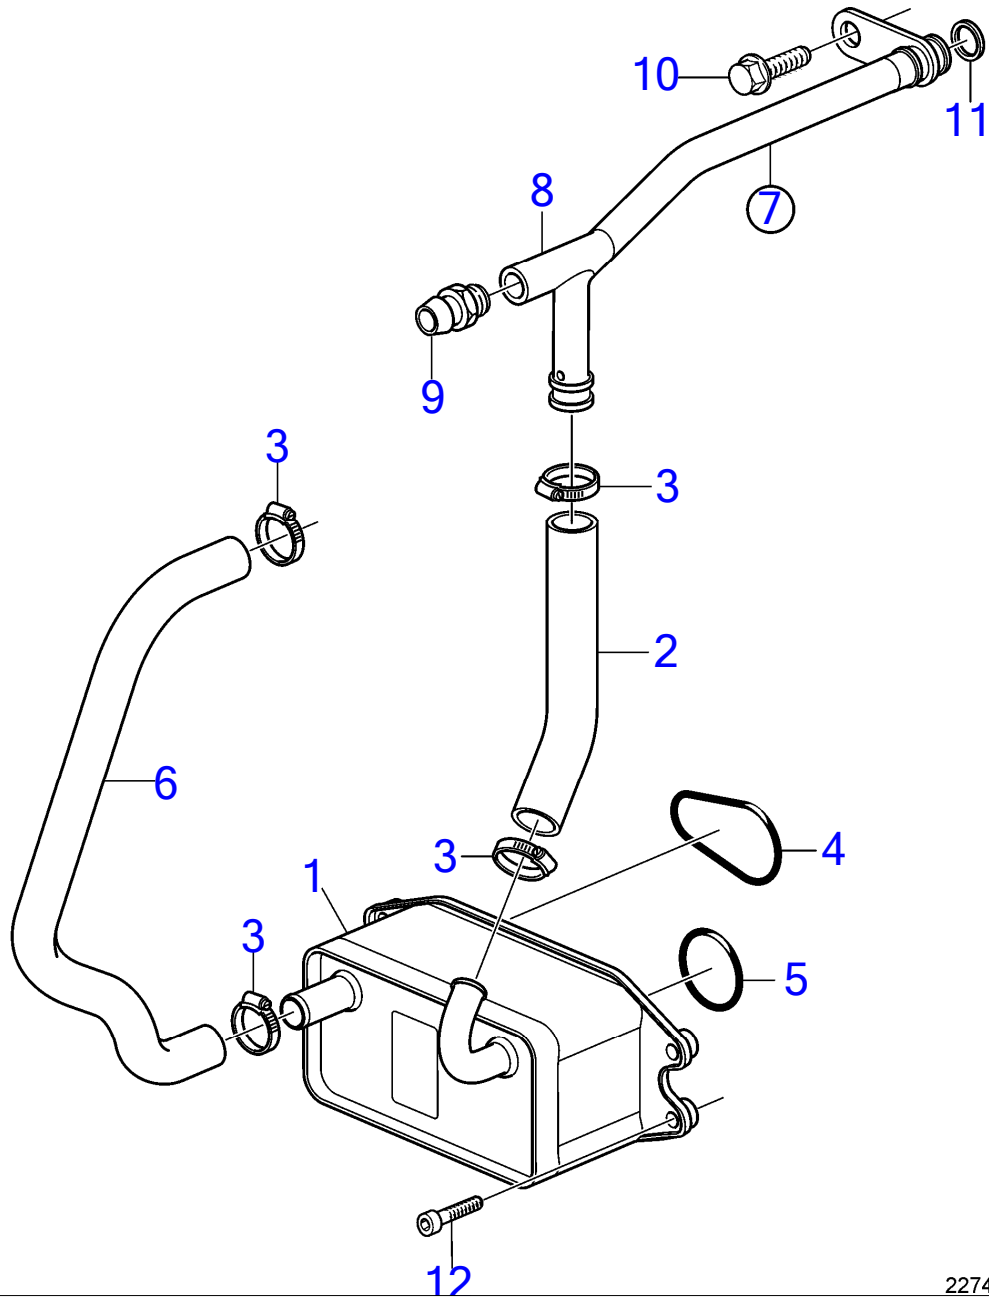

D3-110I-B, D3-130A-B, D3-130I-B, D3-160A-B, D3-160I-B, D3-190A-B, D3-190I-B

D3-110I-B, D3-130A-B, D3-130I-B, D3-160A-B, D3-160I-B, D3-190A-B, D3-190I-B

RÉF	No Pièce	QTÉ	DÉSIGNATION	NOTES
1	30713603	1	Radiateur huile	Remplacé par kit 3888133.
2	3808566	1	Flexible	
3	943472	4	Collier durite	
4	30637199	1	Bague etancheite	
5	30637339	1	Étanchéité	
6	3812465	1	Flexible	
7	8636658	1	Tuyau	
8	31104740	1	· Raccord	
9	947893	1	· Robinet de fermeture	
10	945444	1	Vis à embase	
11	982292	1	Joint torique	
12	986318	4	Vis à 6 pans creux	

7744550-26-9379

22741

Upd:6/9/2020

D3-110I-A, D3-110I-B, D3-110I-C, D3-130A-A, D3-130I-A, D3-130A-B, D3-130I-B, D3-130A-C, D3-130I-C, D3-160A-A, D3-160I-A, D3-160A