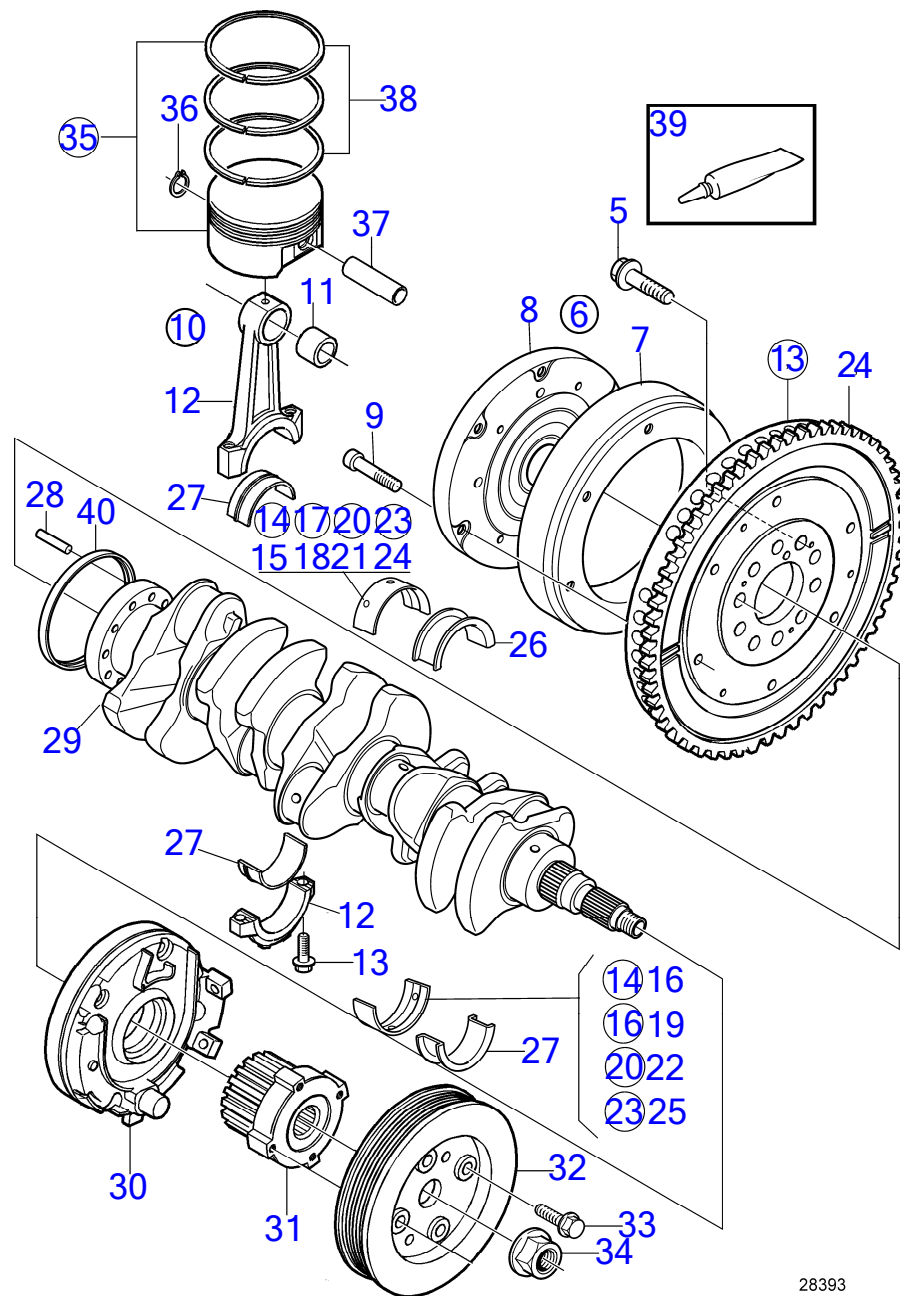

D3-110I-C, D3-130I-C, D3-160I-C, D3-190I-C

28393

28393

7744550-21-36517

Upd:6/9/2020

D3-110I-C, D3-130I-C, D3-160I-C, D3-190I-C

RÉF	No Pièce	QTÉ	DÉSIGNATION	Voir	NOTES
1	3818392	1	Volant moteur		Remplacé par 21317215
	21317215	1	Volant moteur		Remplacé par 21517500
2	3818641	1	· Couronne		
3					
5	9454743	10	Vis		
6		1	Coupleur flexible		
7	21429352	1	· Bague de connexion		
8	21485410	1	· Coupleur flexible		Commander également 21429352 & 959230
9	959230	6	· Vis à six pans creux		
10	8631505	5	Bielle		Ø 28mm, N° de série-2003015855
	30777189	5	Bielle		Ø 30mm
11		1	· Bague		
12			· Bielle		
13	9497858	2	Vis		
14	(274482)	1	Kit de palier vilebr, complet		Référence hors de gamme, Y compris tous les paliers de ligne requis pour la remise à neuf du moteur
	31251577	5	Palier de vilebrequi		Sans bride, rouge, SN-2003015290, Voir le manuel d'atelier
	31251378	5	Palier de vilebrequi		Sans bride, rouge, SN2003015291-, Voir le manuel d'atelier
15	31330321	5	· Palier de vilebrequi		Rouge, Sans bride, supérieure, voir Manuel d'Atelier
16	30777951	5	· Palier de vilebrequi		Rouge, Sans bride, inférieure, voir Manuel d'Atelier
17	31251578	5	Palier de vilebrequi		Sans bride, jaune, SN-2003015290, Voir le manuel d'atelier
	31251379	5	Palier de vilebrequi		Sans bride, jaune, SN2003015291-, Voir le manuel d'atelier
18	31330322	5	· Palier de vilebrequi		Jaune, Sans bride, supérieure, voir Manuel d'Atelier
19	30777952	5	· Palier de vilebrequi		Jaune, Sans bride, inférieure, voir Manuel d'Atelier
20	31251579	5	Palier de vilebrequi		Sans bride, bleu, SN-2003015290, Voir le manuel d'atelier
	31251380	5	Palier de vilebrequi		Sans bride, bleu, SN2003015291-, Voir le manuel d'atelier
21	31330323	5	· Palier de vilebrequi		Bleu, Sans bride, supérieure, voir Manuel d'Atelier
22	30777953	5	· Palier de vilebrequi		Bleu, Sans bride, inférieure, voir Manuel d'Atelier
23	31251580	5	Palier de vilebrequi		Without flange green, SN-2003015290
	31251381	5	Palier de vilebrequi		Without flange green, SN2003015291-
24	31330324	5	· Palier de vilebrequi		Vert, Sans bride, supérieure, voir Manuel d'Atelier
25	30777954	5	· Palier de vilebrequi		Vert, Sans bride, inférieure, voir Manuel d'Atelier
26	31251597	1	Palier butée		Avec bride, rouge, Voir le manuel d'atelier
	31251598	1	Palier butée		Avec bride, jaune, Voir le manuel d'atelier
	31251599	1	Palier butée		Avec bride, bleu, Voir le manuel d'atelier
27	9180722	5	Jeu coussinets biell		
28	973660	1	Goupille tubulaire		
29	9465781	1	Vilebrequin		
30		1	Pompe huile	9514	
31	1275366	1	Poulie		
32	30731865	1	Amortisseur de vibra		(30637335)
33	969445	4	Vis à embase		
34	3531111	1	Écrou		
35	30750674	1	Jeu pistons		Classe C, Diamètre d'axe de piston de 28mm
	30750675	1	Jeu pistons		Classe D, Diamètre d'axe de piston de 28mm
	30750676	1	Jeu pistons		Classe E, Diamètre d'axe de piston de 28mm
	31272195	1	Jeu pistons		Classe C, Diamètre d'axe de piston de 30 mm

7744550-21-36517

28393

Upd:6/9/2020