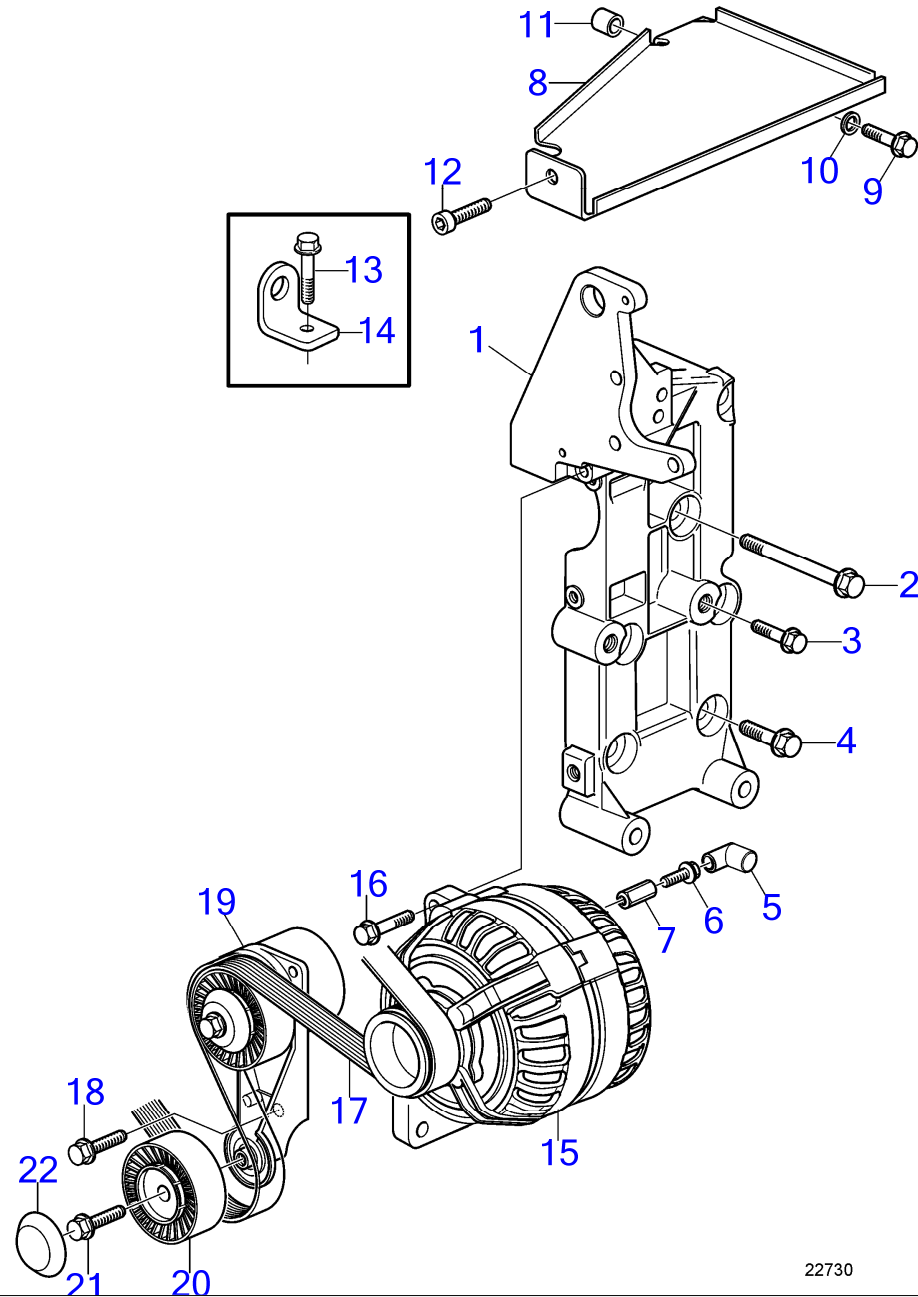

D3-110I-B, D3-130A-B, D3-130I-B

22730

22730

7744550-30-9397

Upd:6/9/2020

D3-110I-B, D3-130A-B, D3-130I-B

RÉF	No Pièce	QTÉ	DÉSIGNATION	NOTES
1	30757168	1	Console	(30757068)
2	965182	3	Vis à embase	
3	984652	3	Vis à embase	
4	984651	3	Vis à embase	
5	855798	1	Manchon protection	
6	947107	1	Vis à embase	
7	855314	1	Écrou entretoise	
8	3884908	1	Lot	
9	968842	1	Vis à embase	
10	980935	1	Douille entretoise	
11	826652	1	Douille entretoise	
12	959223	1	Vis à six pans creux	
13	965188	1	Vis à embase	
14	3840565	1	Oeillet levage, arriere	
15	8676498	1	Alternateur	12V, 140A
	3803645	1	Alternateur, échange	12V, 140A
	3803645	1	Alternateur, échange	12V, 140A
16	965180	1	Vis à embase	
17	30731809	1	Courroie de transmis	
18	985463	2	Vis à embase	
19	30757056	1	Tendeur de courroie	SN-2003049808, Remplacé par 31251252
	31251252	1	Tendeur de courroie	SN-2003005306
	30757282	1	Tendeur de courroie, complet	SN-2003049808, Remplacé par 31251251
	31251251	1	Tendeur de courroie	Palier sans plomb, SN2003005307-
20	30729939	1	Galet-tendeur	
21	987484	1	Vis à embase	
22	8653140	1	Capot