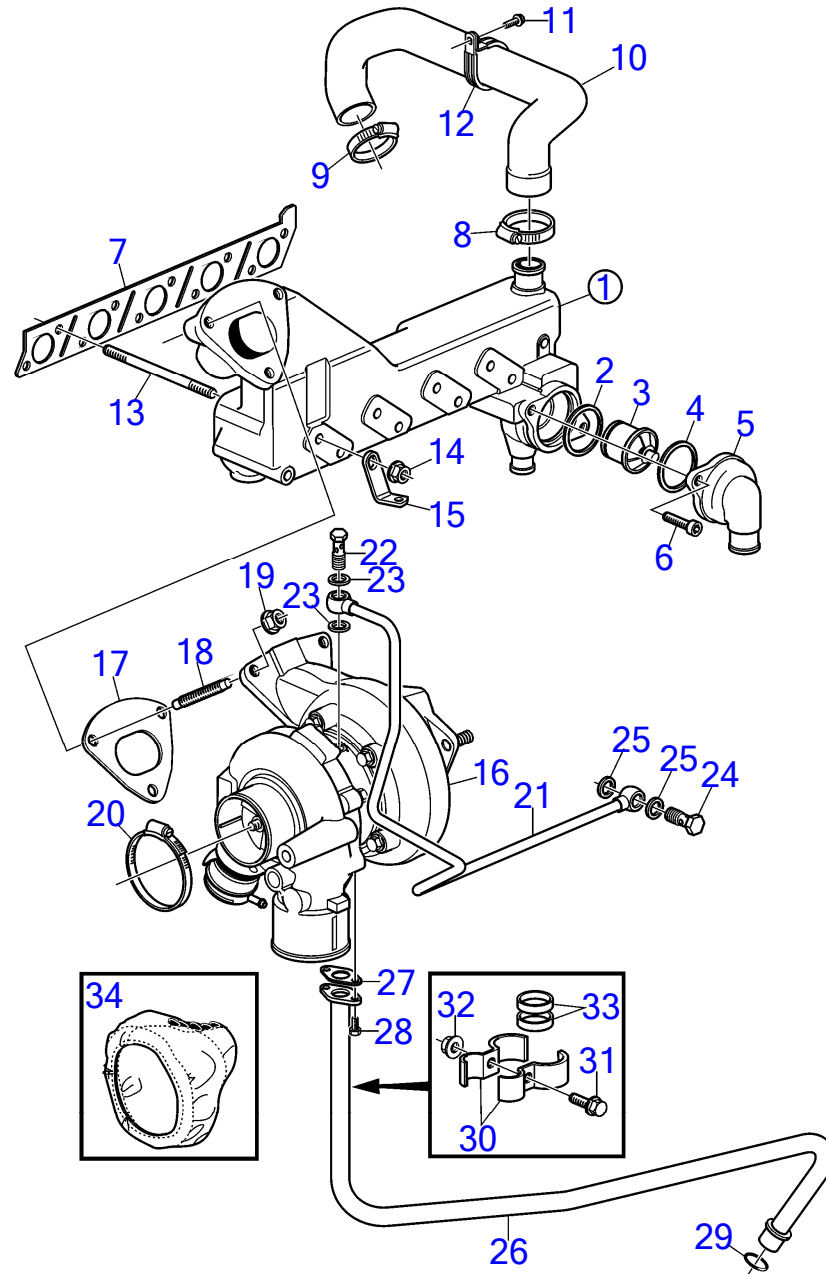

D3-110I-B, D3-110I-C, D3-130A-B, D3-130I-B, D3-130A-C, D3-130I-C, D3-160A-B, D3-160I-B, D3-160A-C, D3-160I-C, D3-190A-B, D3-190I-B, D3-190A-C, D3-190I-C, D3-190I-A

D3-110I-B, D3-110I-C, D3-130A-B, D3-130I-B, D3-130A-C, D3-130I-C, D3-160A-B, D3-160I-B, D3-160A-C, D3-160I-C, D3-190A-B, D3-190I-B, D3-190A-C, D3-190I-C, D3-190I-A

RÉF	No Pièce	QTÉ	DÉSIGNATION	NOTES
1	3812601	1	Collecteur d'échappe	
2	3584299	1	Joint	
3	3840816	1	Thermostat	
4	3588888	1	Joint torique	
5	3584473	1	Capot	
6	959223	2	Vis à six pans creux	
7	30729340	1	Joint	
8	943478	1	Collier durite	
9	994562	1	Collier durite	
10	888609	1	Flexible	
11	968476	1	Vis à embase	
12	947457	1	Collier serrage	
13	968278	10	Goujon	
14	945408	10	Écrou à embase	
15	3843670	1	Console	
16		1	Turbocompresseur	110-160hp, (3802145)
	3802145	1	Turbocompresseur, éc	110-160hp, (3802145)
	8653122	1	Turbocompresseur	110-160hp, (3802145)
		1	Turbocompresseur	190hp, (3802167)
	3802167	1	Turbocompresseur, éc	190hp, (3802167)
	3802167	1	Turbocompresseur, éc	190hp, (3802167)
17	8631549	1	Joint	
18	953045	2	Goujon	
19	945408	3	Écrou à embase	
20	961672	1	Collier durite	
21	3841559	1	Conduit huile pressi	
22	990807	1	Vis creuse	
23	18665	2	Joint	
24	25167	1	Vis creuse	
25	969011	2	Joint	
26	21171992	1	Tuyau	Remplacé par 21172243
27	3514546	1	Joint	
28	946544	2	Vis à embase	
29	30637866	1	Bague étanchéité	Remplacé par 31251439
	31251439	1	Bague étanchéité	
30	820851	2	Collier serrage	
31	946544	2	Vis à embase	
32	945407	2	Écrou à embase	
33	30637866	2	Bague étanchéité	
34	3883211	1	Écran thermique	

7744550-25-9405

22788

Upd:6/9/2020

D3-110I-A, D3-110I-B, D3-110I-C, D3-130A-A, D3-130I-A, D3-130A-B, D3-130I-B, D3-130A-C, D3-130I-C, D3-160A-A, D3-160I-A, D3-160A