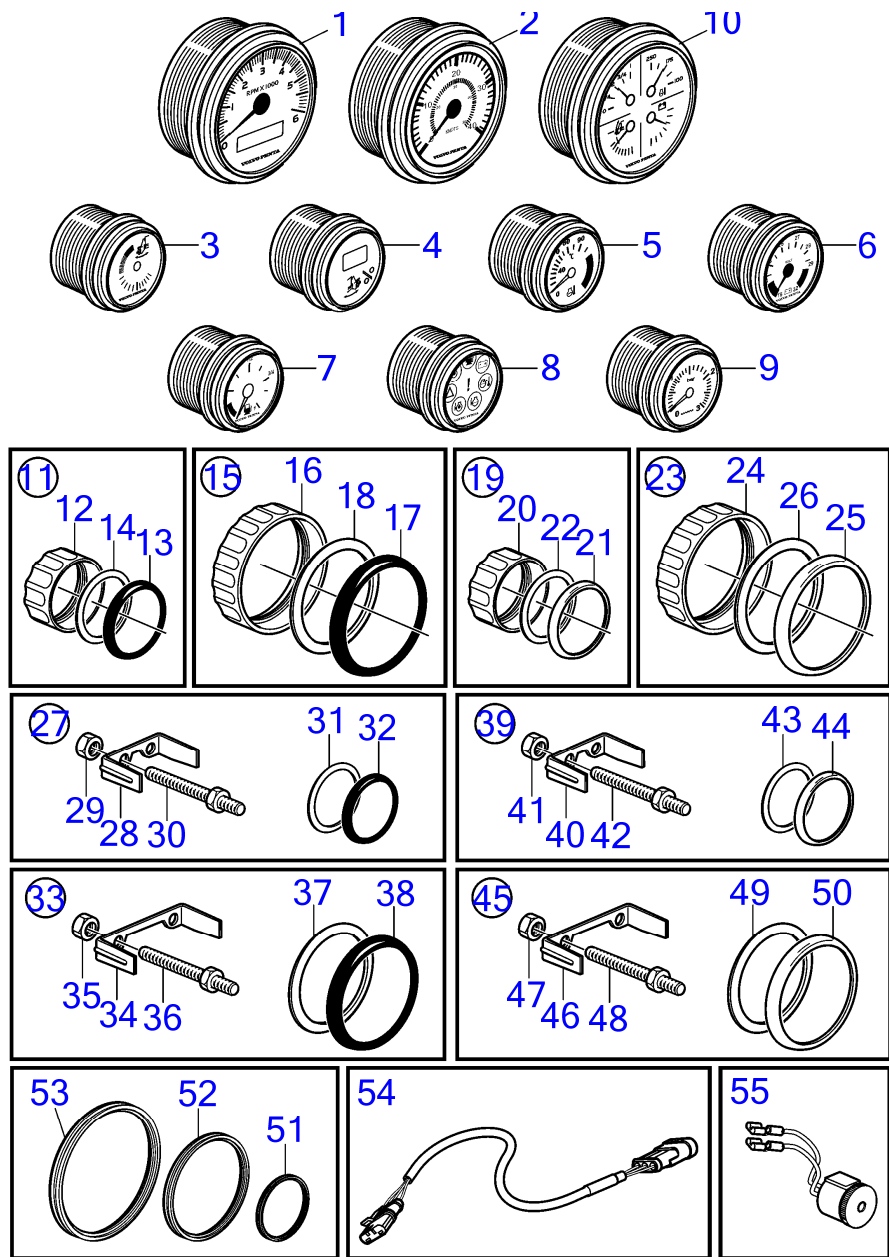

D3-110I-A, D3-110I-B, D3-130A-A, D3-130I-A, D3-130A-B, D3-130I-B, D3-160A-A, D3-160I-A, D3-160A-B, D3-160I-B, D3-190A-B, D3-190I-B, D3-190I-A

23768

D3-110I-A, D3-110I-B, D3-130A-A, D3-130I-A, D3-130A-B, D3-130I-B, D3-160A-A, D3-160I-A, D3-160A-B, D3-160I-B, D3-190A-B, D3-190I-B, D3-190I-A

RÉF	No Pièce	QTÉ	DÉSIGNATION	NOTES
1	881647	1	Compte-tours	Régime moteur/heures, Noir D=85mm, Référence hors de gamme
	881653	1	Compte-tours	Référence hors de gamme, Régime moteur/heures, Blanc D=85mm
	3586222	1	Lot	Régime moteur/heures, messages texte, Noir D=85mm
	3586223	1	Lot	Régime moteur/heures, messages texte, Blanc D=85mm
2	874916	1	Compteur de vitesse	Noir 0-20 Noeuds
	874917	1	Compteur de vitesse	Noir 0-40 Nœuds
	874929	1	Compteur de vitesse	Blanc 0-20 noeuds
	874930	1	Compteur de vitesse	Blanc 0-40 nœuds
3	3812881	1	Tableau bord	Noir analogue
	3812911	1	Tableau bord	Blanc analogue
4	881648	1	Instrument d'indicat	Noir numérique
	881654	1	Instrument d'indicat	Blanc numérique
5	874904	1	Thermomètre, eau de refroidissement	Noir 0-120°C
	874921	1	Thermomètre, eau de refroidissement	Blanc 0-120°C
	874918	1	Thermomètre, eau de refroidissement	Noir 40-250°F
	874931	1	Thermomètre, eau de refroidissement	Blanc 40-250°F
6	881649	1	Voltmètre	Noir
	881658	1	Voltmètre	Blanc
7	874914	1	Jauge de carburant	Noir D=52mm
	874926	1	Jauge de carburant	Blanc D=52mm
8	874915	1	Tableau bord, alarme	Noir D=52mm
	874927	1	Tableau bord, alarme	Blanc D=52mm
9	874910	1	Manomètre de suralim	Noir 0-3 bar
	874920	1	Manomètre de suralim	Noir 0-45 psi
	874924	1	Manomètre de suralim	Blanc 0-3 bar
	874933	1	Manomètre de suralim	Blanc 0-45 psi
10	3885214	1	Tableau bord	Indicateur quatre en un (pression d'huile, temp. liquide refroidissement, niveau carburant, voltmètre)
	3885215	1	Tableau bord	Indicateur quatre en un (trim analogue, temp. liquide refroidissement, niveau carburant, voltmètre)
11	874709	1	Kit montage	Noir D=52mm
12	874450	1	· Bague de fixation	
13	874448	1	· Bague	
14	874707	1	· Joint	
15	874708	1	Kit montage	Noir D=85mm
16	874449	1	· Bague de fixation	
17	874447	1	· Bague	
18	(874706)	1	· Joint	Référence hors de gamme
19	874733	1	Kit montage	Chrome D=52mm
20	874450	1	· Bague de fixation	
21	874731	1	· Bague	
22	874707	1	· Joint	
23	874732	1	Kit montage	Chrome D=85mm
24	874449	1	· Bague de fixation	
25	874730	1	· Bague	
26	(874706)	1	· Joint	Référence hors de gamme
27	881611	1	Jeu étriers	Noir D=52mm
28	881607	1	· Étrier	

7744550-30-21550

23768

Upd:6/9/2020

D3-110I-A, D3-110I-B, D3-110I-C, D3-130A-A, D3-130I-A, D3-130A-B, D3-130I-B, D3-130A-C, D3-130I-C, D3-160A-A, D3-160I-A, D3-160A