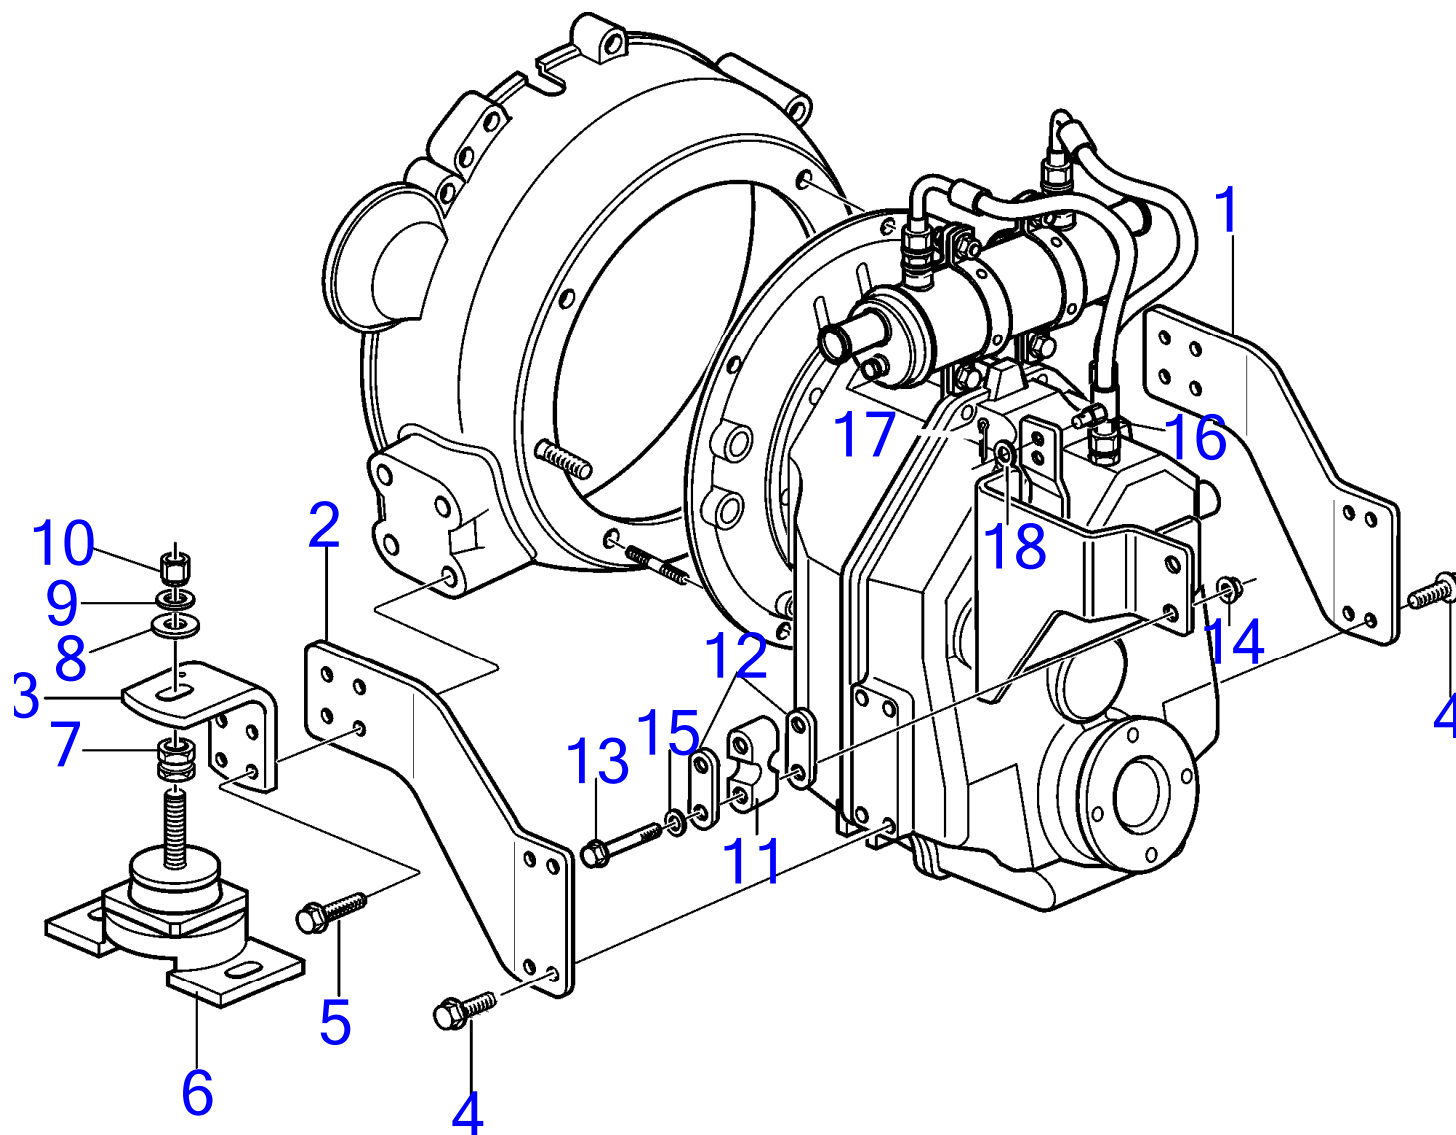

D3-110I-A, D3-110I-B, D3-110I-C, D3-130I-A, D3-130I-B, D3-130I-C, D3-160I-A, D3-160I-B, D3-160I-C, D3-190I-B, D3-190I-C

D3-110I-A, D3-110I-B, D3-110I-C, D3-130I-A, D3-130I-B, D3-130I-C, D3-160I-A, D3-160I-B, D3-160I-C, D3-190I-B, D3-190I-C

RÉF	No Pièce	QTÉ	DÉSIGNATION	NOTES
1	3817416	1	Console	
2	3817414	1	Console	
3	3817418	2	Support moteur	
4	965191	8	Vis à embase	M12x30mm
5	965227	8	Vis à embase	M12x55mm
6	3842098	2	Coussin caoutchouc	
7	3826709	2	Douille réglage	
8	3832907	2	Entretoise	
9	955900	2	Rondelle	
10	963110	2	Contre-écrou	
11	872074	1	Retenue	
12	872076	2	Rondelle	
13	969439	1	Vis à 6 pans creux	M5x40mm
14	949874	1	Contre-écrou à embas	
15	940090	2	Rondelle	
16	3852329	1	Dé	
17	17276	1	Goupille fendue	
18	941906	1	Rondelle élastique