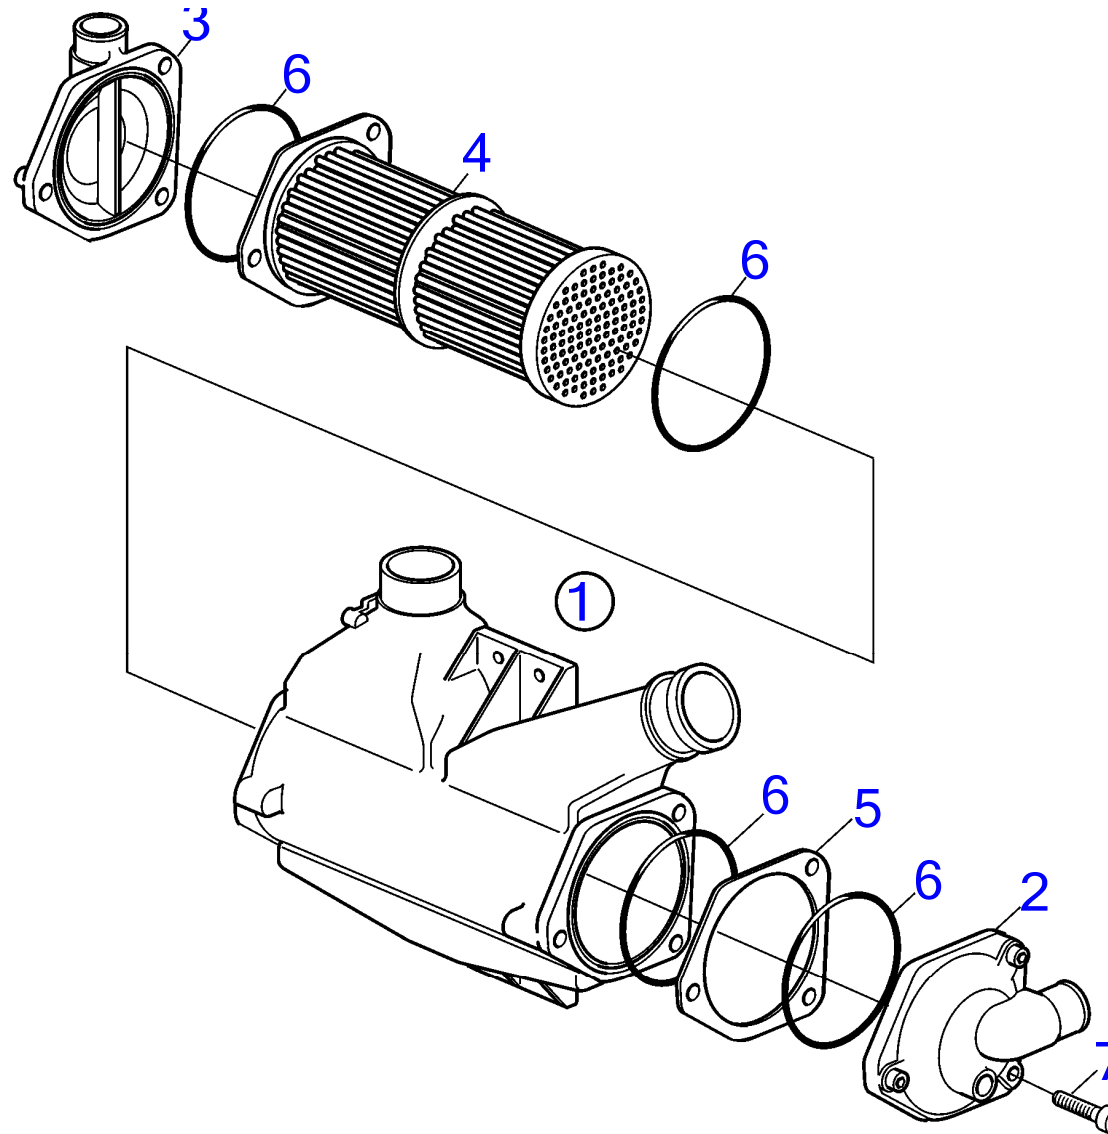

D3-110I-A, D3-130A-A, D3-130I-A, D3-160A-A, D3-160I-A

D3-110I-A, D3-130A-A, D3-130I-A, D3-160A-A, D3-160I-A

RÉF	No Pièce	QTÉ	DÉSIGNATION
1	888513	1	Refroidissement d'ai
2	3584337	1	· Couvercle extrémité
3	3584338	1	· Couvercle extrémité
4	3584336	1	· Cartouche
5	3580870	1	· Rondelle
6	3581070	4	· Joint torique
7	3838337	6	· Vis