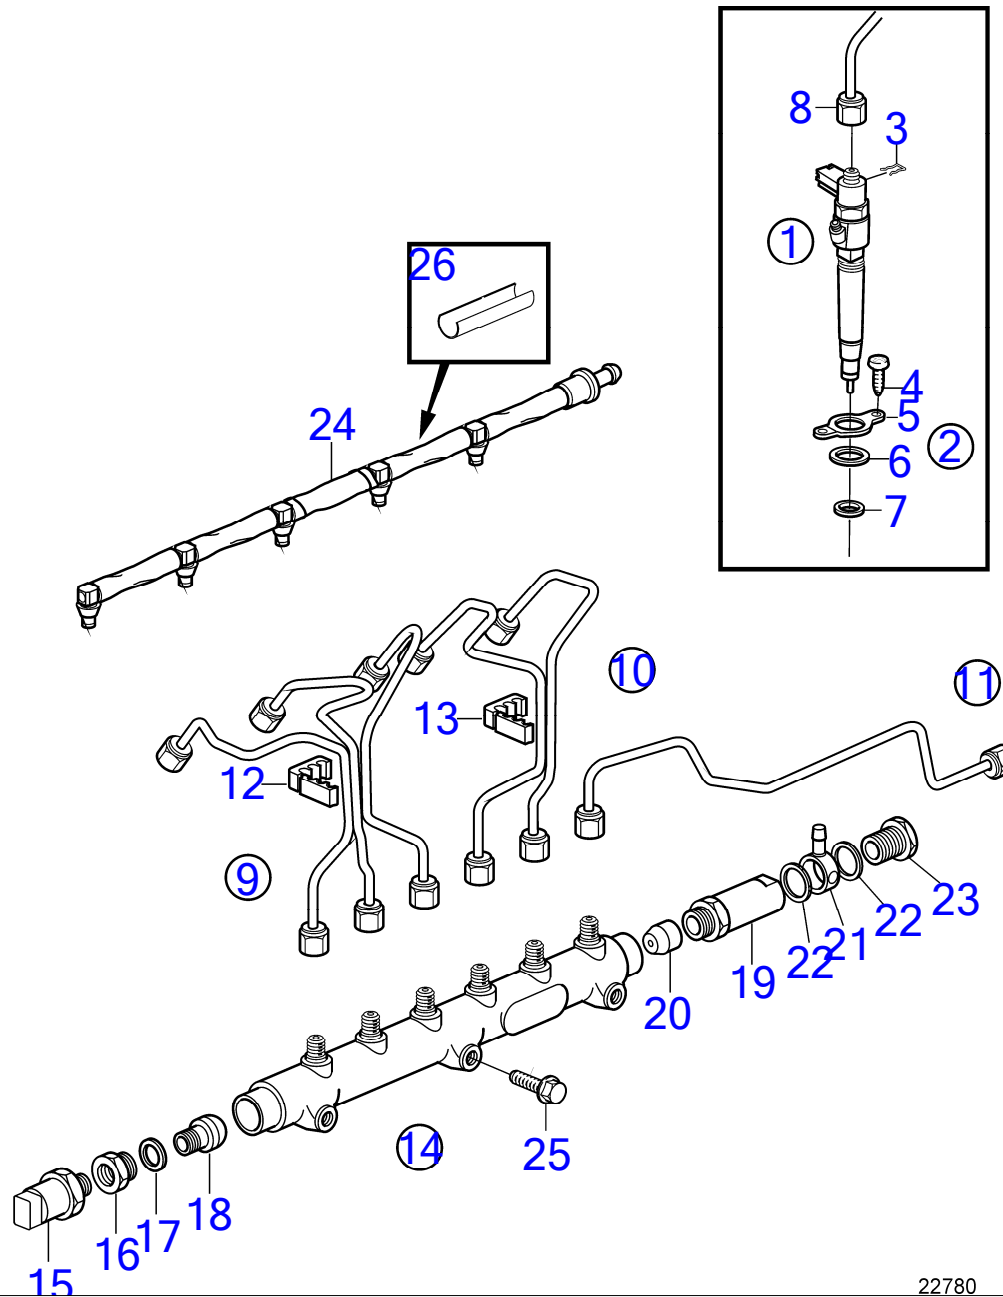

D3-110I-A, D3-130A-A, D3-130I-A, D3-160A-A, D3-160I-A, D3-190I-A

D3-110I-A, D3-130A-A, D3-130I-A, D3-160A-A, D3-160I-A, D3-190I-A

RÉF	No Pièce	QTÉ	DÉSIGNATION	NOTES
1	3801152	1	Injecteur, cyl 1	
	3801153	1	Injecteur, cyl 2	
	3801154	1	Injecteur, cyl 3	
	3801155	1	Injecteur, cyl 4	
	3801156	1	Injecteur, cyl 5	
2	30650390	1	· Lot	
3	8631586	1	· Collier serrage	
4	987494	2	· Vis à embase	
5	8631583	1	· Étrier serrage	
6	8692479	1	· Rondelle	
7	8631582	1	· Rondelle	
8		1	· Conduit carburant	Inclus dans le kit d'échange pour injecteur.
9	30731826	1	Conduit pression	Tuyauterie combustible Cyl. 1-3, Clips 30677791 inclus., (30677135)
10	31272680	1	Conduit pression	Tuyauterie combustible Cyl. 4-5, Clips 8631597 inclus., (30677136)
11	30731828	1	Conduit pression	(30677137)
12	30677791	1	Clip	Pour trois tuyaux.
13	8631597	1	Clip	Pour deux tuyaux.
14	8658252	1	Rampe commune	(30622085)
15	30637150	1	· Capteur de pression	(30637412)
	32242778	1	Capteur de pression	
16	8627834	1	· Adaptateur	
17	8627837	1	· Joint	
18			·	
19	30637151	1	· Valve	
20		1	· Raccord reducteur	
21	8667542	1	· Raccord banjo	
22	11996	2	· Joint	
23	986735	1	· Vis	
24	30750957	1	Tuyauterie de retour	(8670357)
25	982781	3	Vis à embase	
26	3808926	1	Ruban	L=80mm