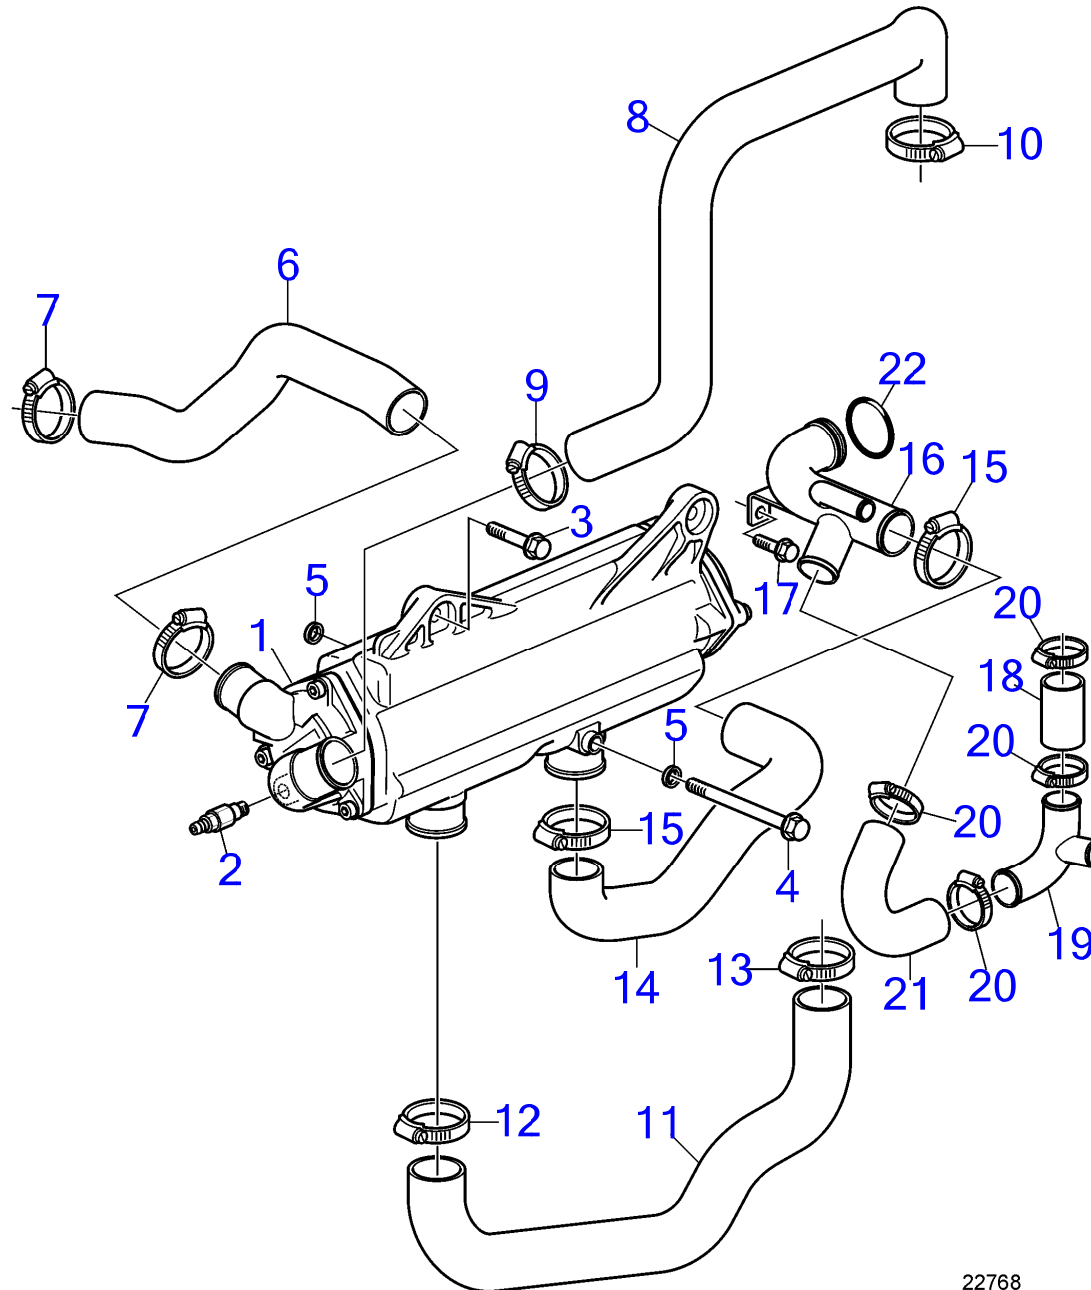

D3-190A-B, D3-190I-B, D3-190A-C, D3-190I-C, D3-190I-A

D3-190A-B, D3-190I-B, D3-190A-C, D3-190I-C, D3-190I-A

RÉF	No Pièce	QTÉ	DÉSIGNATION	Voir	NOTES
1	3884167	1	Echangeur temperatur		
				9372	
2	949918	1	Robinet de fermeture		
3		1	Vis a bride		
4	968892	1	Vis à embase		
5	976944	1	Rondelle		
6	3817384	1	Flexible		Echangeur de température - refroidisseur de suralimentation.
7	994562	2	Collier durite		
8	3884397	1	Flexible		Echangeur de température - coude d'échappement.
9	994561	1	Collier durite		
10	994562	1	Collier durite		
11	3819933	1	Flexible		Boitier de thermostat - echangeur de temperature.
12	994562	1	Collier durite		
13	943478	1	Collier durite		
14	3587150	1	Flexible		
15	993961	2	Collier durite		
16	3819107	1	Tuyau		
17		1	Vis a bride		
18	3819122	1	Flexible		
19	3819117	1	Tuyau coude		
20	993962	4	Collier durite		
21	3819127	1	Flexible		
22	976045	1	Joint torique