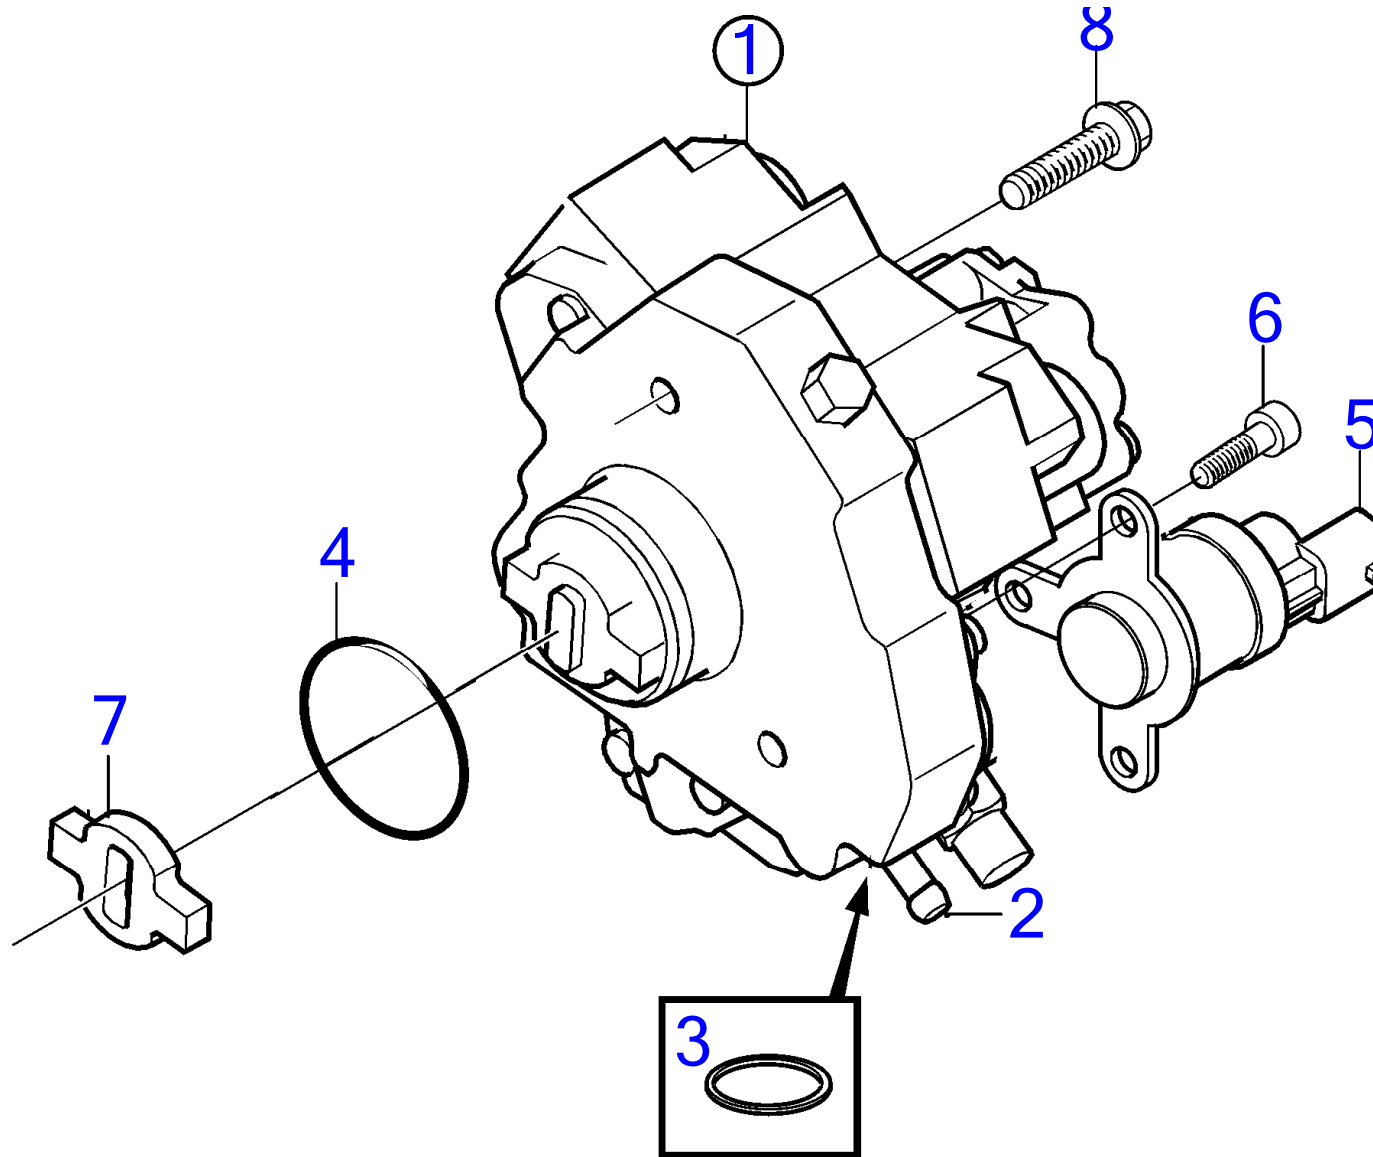

D3-110I-A, D3-130A-A, D3-130I-A, D3-160A-A, D3-160I-A, D3-190I-A

D3-110I-A, D3-130A-A, D3-130I-A, D3-160A-A, D3-160I-A, D3-190I-A

RÉF	No Pièce	QTÉ	DÉSIGNATION	NOTES
1	3803907	1	Pompe haute pression	(3803644), Remplacé par 8603893
	8603893	1	Pompe haute pression	Remplacé par 8251785
	3803907	1	Pompe haute pression	Remplacé par 8251785
	8251785	1	Pompe haute pression	
2	30731749	2	· Raccord	(8642459)
3	947282	2	· Joint	(8653378)
4	8631580	1	· Joint torique	
5	30731748	1	· Électrovanne	
6	8692268	3	· Vis	
7	8627612	1	Bloc connexion	Pour arbre à cames 8658358 et 30731214
	8653606	1	Bloc connexion	Pour arbre à cames 8699506 et 30677509 et 30750758
8	987428	3	Vis à embase