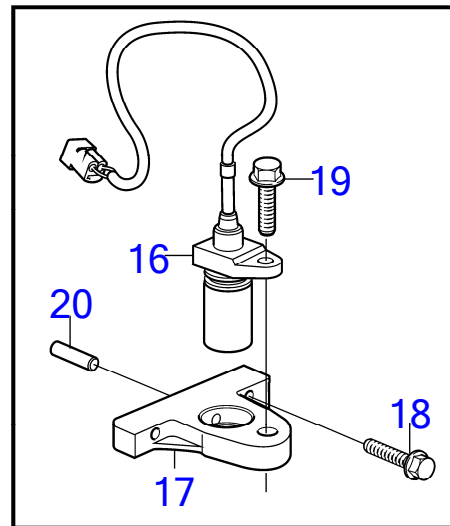

D3-110I-A, D3-130A-A, D3-130I-A, D3-160A-A, D3-160I-A

D3-110I-A, D3-130A-A, D3-130I-A, D3-160A-A, D3-160I-A

RÉF	No Pièce	QTÉ	DÉSIGNATION	NOTES
1	881978	1	Faisceau de câbles	
2	9187012	1	· Clip	
3	970798	1	· Contact électrique, alternateur	
4	949597	1	· Carter, alternateur	
	973121	1	· Contact électrique, alternateur	
5	888693	1	· Adaptateur, pompe carburant	
6	888690	5	· Adaptateur, injecteur	
7		1	· Porte-fusible	
	874220	1	· Cosse de câbles	
		1	· Joint sur fil	
	873854	1	· Douille étanchéité	
	978999	1	· Fusible	
8		1	· Porte-fusible	
	874220	1	· Cosse de câbles	
		1	· Joint sur fil	
	873854	1	· Douille étanchéité	
	978999	1	· Fusible	
9	881484	1	· Contact électrique, démarreur	
	970798	1	· Contact électrique, démarreur	
10	873959	1	· Rupteur, arrêt d'urgence	
	828586	1	· Écrou, arrêt d'urgence	
11	9168792	1	· Carter, régime	
	11039397	1	· Douille d'extrémité, régime	
12	976256	1	· Carter	
	8142100	1	· Adaptateur	
13	8622455	1	· Douille isolante	Pour régime arbre à cames
	874652	1	· Adaptateur	
14		1	· Raccord	
15	888697	1	· Adaptateur	
16	1275599	1	Capteur	
17	1275789	1	Console	
18	975880	2	Vis à embase	
19	946544	1	Vis à embase	
20	950562	1	Goupille	
21	1212905	1	Carter	Inclus dans faisceau de câble 881978
22	948856	1	Carter	
23	874529	1	Adaptateur, pression air charge/temp.	
	9456341	1	Douille isolante, pression air charge/temp.	Inclus dans faisceau de câble 881978
24	1307035	1	Carter, pression d'huile	
		1	Contact électrique, pression d'huile	
25	9452506	1	Douille	

7744550-30-6771

20042

Upd:6/9/2020

D3-110I-A, D3-110I-B, D3-110I-C, D3-130A-A, D3-130I-A, D3-130A-B, D3-130I-B, D3-130A-C, D3-130I-C, D3-160A-A, D3-160I-A, D3-160A