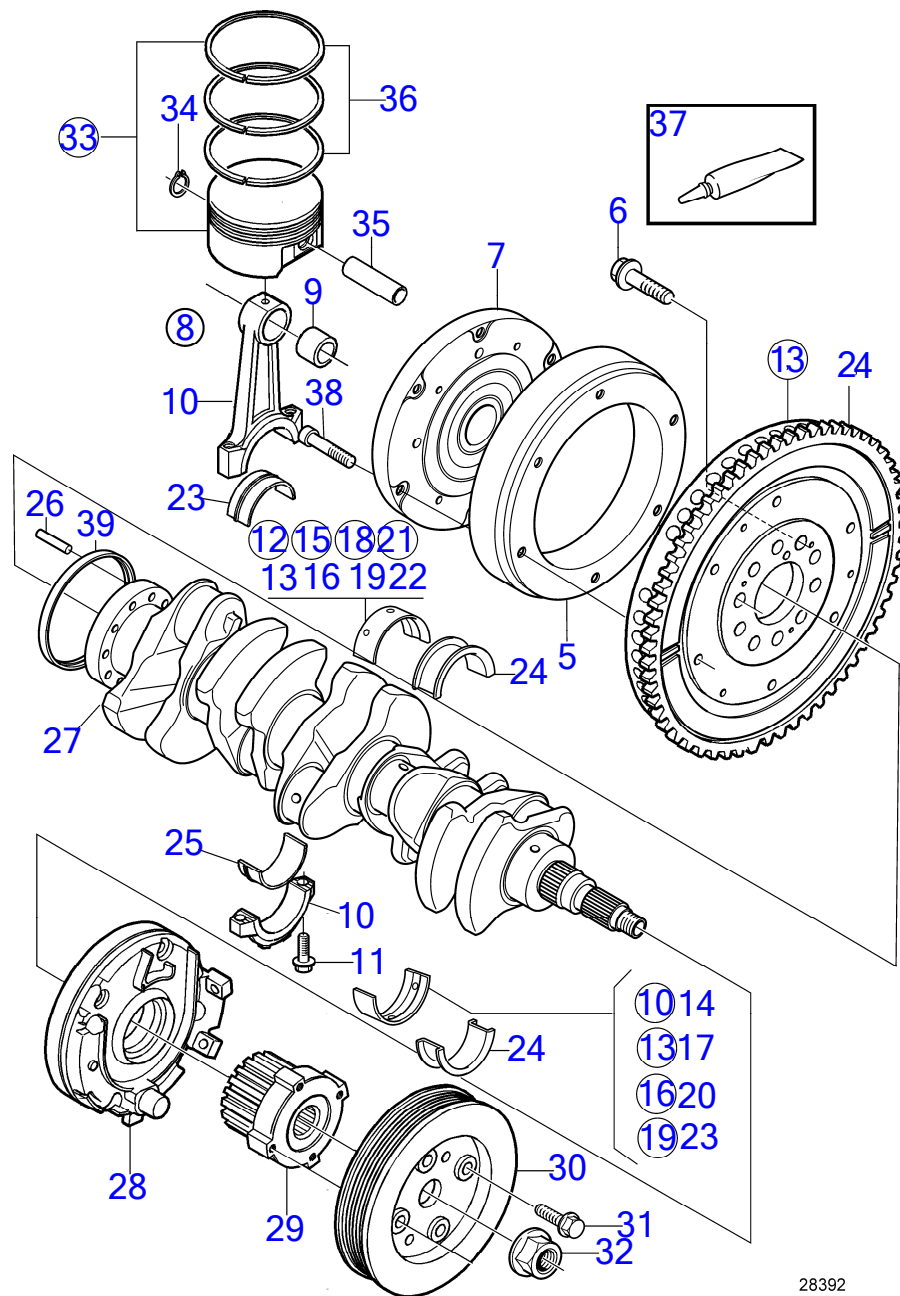

D3-110I-C, D3-130I-C, D3-160I-C, D3-190I-C

28392

Upd:6/9/2020

28392

7744550-21-21495

D3-110I-C, D3-130I-C, D3-160I-C, D3-190I-C

RÉF	No Pièce	QTÉ	DÉSIGNATION	Voir	NOTES
1	3818392	1	Volant moteur		Remplacé par 21317215
	21317215	1	Volant moteur		Remplacé par 21517500, SN-2003018761
2	3818641		· Couronne		SN-2003018761
3	21517500	1	Volant moteur		SN2003018762-
4	21517489	1	· Couronne		SN2003018762-
5	21429352	1	Bague de connexion		
6	9454743	10	Vis		
7	21485410	1	Coupleur flexible		Commander également 21429352 & 959230
8	8631505	5	Bielle		Ø 28mm, N° de série-2003015855
	30777189	5	Bielle		Ø 30mm
9		1	· Bague		
10			· Bielle		
11	9497858	2	Vis		
12	(274482)	1	Kit de palier vilebr, complet		Référence hors de gamme, Y compris tous les paliers de ligne requis pour la remise à neuf du moteur
	31251378	5	Palier de vilebrequi		Sans bride, rouge, Voir le manuel d'atelier
13	31330321	5	· Palier de vilebrequi		Rouge, Sans bride, supérieure, voir Manuel d'Atelier
14	30777951	5	· Palier de vilebrequi		Rouge, Sans bride, inférieure, voir Manuel d'Atelier
15	31251379	5	Palier de vilebrequi		Sans bride, jaune, Voir le manuel d'atelier
16	31330322	5	· Palier de vilebrequi		Jaune, Sans bride, supérieure, voir Manuel d'Atelier
17	30777952	5	· Palier de vilebrequi		Jaune, Sans bride, inférieure, voir Manuel d'Atelier
18	31251380	5	Palier de vilebrequi		Sans bride, bleu, Voir le manuel d'atelier
19	31330323	5	· Palier de vilebrequi		Bleu, Sans bride, supérieure, voir Manuel d'Atelier
20	30777953	5	· Palier de vilebrequi		Bleu, Sans bride, inférieure, voir Manuel d'Atelier
21	31251381	5	Palier de vilebrequi		Without flange green
22	31330324	5	· Palier de vilebrequi		Vert, Sans bride, supérieure, voir Manuel d'Atelier
23	30777954	5	· Palier de vilebrequi		Vert, Sans bride, inférieure, voir Manuel d'Atelier
24	31251597	1	Palier butée		Avec bride, rouge, Voir le manuel d'atelier
	31251598	1	Palier butée		Avec bride, jaune, Voir le manuel d'atelier
	31251599	1	Palier butée		Avec bride, bleu, Voir le manuel d'atelier
25	9180722	5	Jeu coussinets biell		
26	973660	1	Goupille tubulaire		
27	9465781	1	Vilebrequin		
28		1	Pompe huile	9514	
29	1275366	1	Poulie		
30	30731865	1	Amortisseur de vibra		(30637335)
31	969445	4	Vis à embase		
32	3531111	1	Écrou		
33	30750674	1	Jeu pistons		Classe C, Diamètre d'axe de piston de 28mm
	30750675	1	Jeu pistons		Classe D, Diamètre d'axe de piston de 28mm
	30750676	1	Jeu pistons		Classe E, Diamètre d'axe de piston de 28mm
	31272195	1	Jeu pistons		Classe C, Diamètre d'axe de piston de 30 mm
	31272196	1	Jeu pistons		Classe D, Diamètre d'axe de piston de 30 mm
	31272197	1	Jeu pistons		Classe E, Diamètre d'axe de piston de 30 mm
34	8631473	1	· Anneau verrouillage		Ø 28mm
	30777225	1	· Anneau verrouillage		Ø 30mm
35	(8642722)	1	· Axe piston		Référence hors de gamme, Ø 28mm

7744550-21-21495

28392

Upd:6/9/2020

D3-110I-A, D3-110I-B, D3-110I-C, D3-130A-A, D3-130I-A, D3-130A-B, D3-130I-B, D3-130A-C, D3-130I-C, D3-160A-A, D3-160I-A, D3-160A