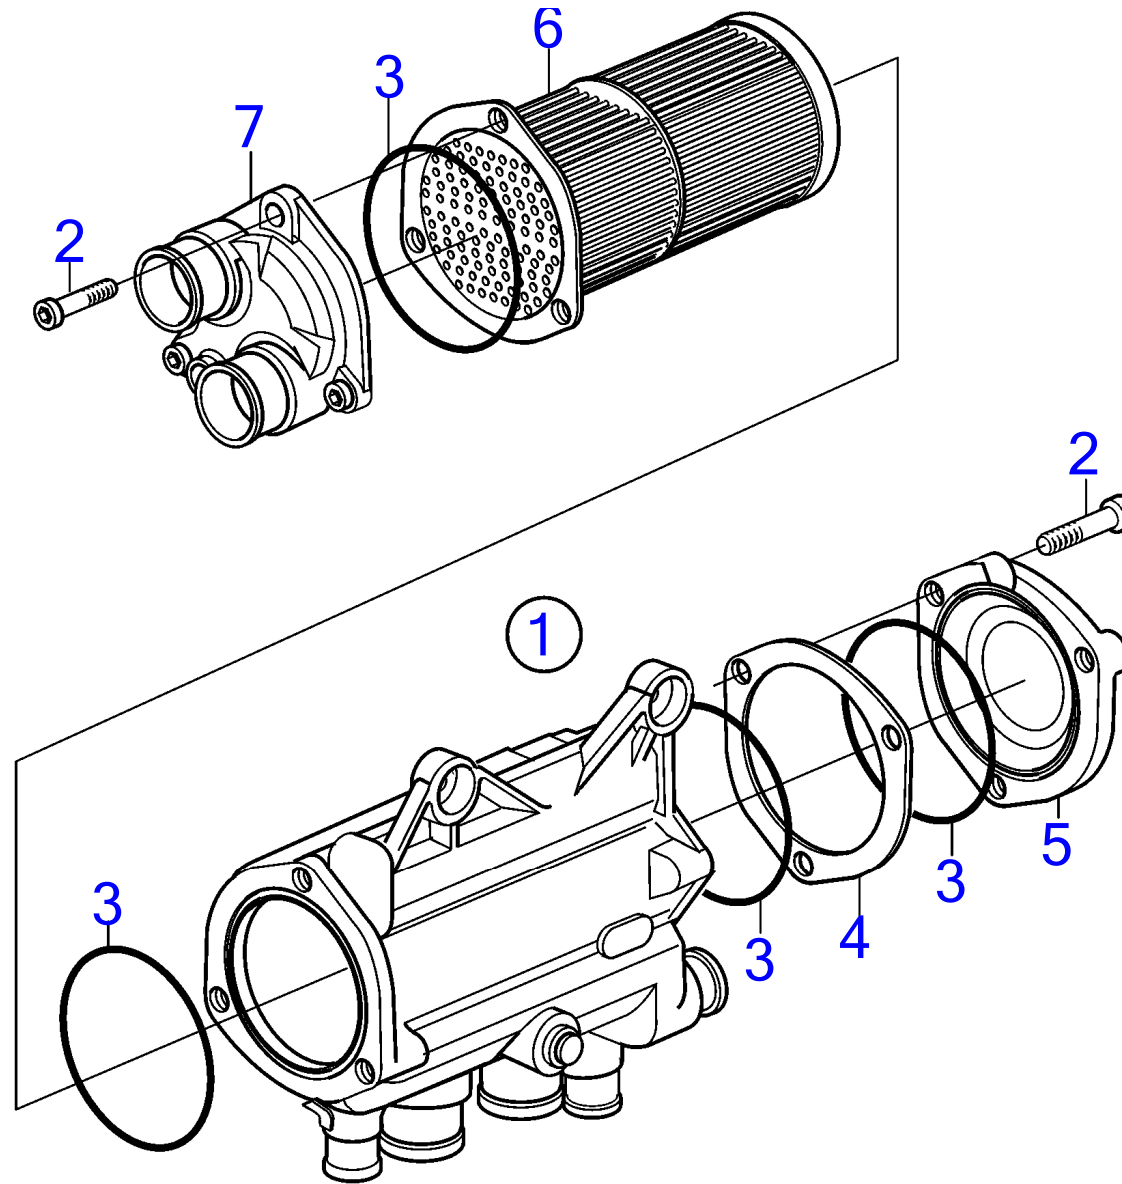

D3-110I-A, D3-130A-A, D3-130I-A, D3-160A-A, D3-160I-A

D3-110I-A, D3-130A-A, D3-130I-A, D3-160A-A, D3-160I-A

RÉF	No Pièce	QTÉ	DÉSIGNATION
1	3586805	1	Echangeur temperatur
2	3838337	6	· Vis
3	3581070	4	· Joint torique
4	3580870	1	· Rondelle
5	888627	1	· Chauffage
6	3588906	1	· Cartouche
7	3588907	1	· Couvercle extrémité

7744550-26-6823

20084

Upd:6/9/2020

D3-110I-A, D3-110I-B, D3-110I-C, D3-130A-A, D3-130I-A, D3-130A-B, D3-130I-B, D3-130A-C, D3-130I-C, D3-160A-A, D3-160I-A, D3-160A