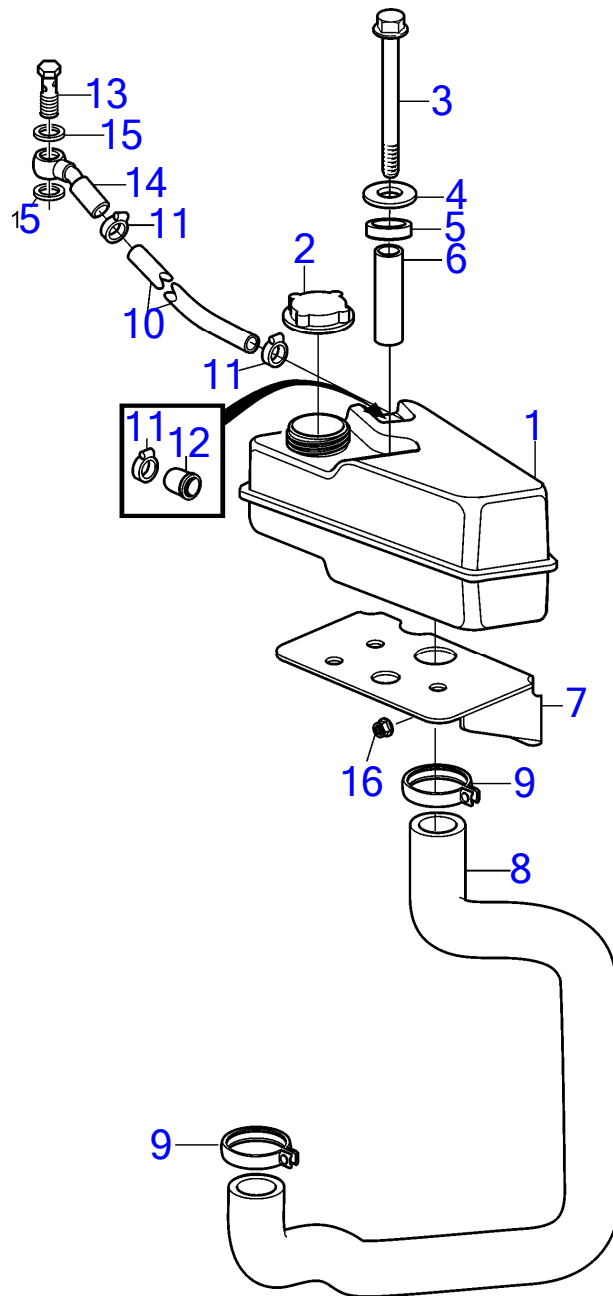

D3-110I-A, D3-130A-A, D3-130I-A, D3-160A-A, D3-160I-A

19924

D3-110I-A, D3-130A-A, D3-130I-A, D3-160A-A, D3-160I-A

RÉF	No Pièce	QTÉ	DÉSIGNATION	NOTES
1	3580941	1	Vase d'expansion	
2	9445462	1	Bouchon remplissage	
3	968999	1	Vis à embase	
4	976944	1	Rondelle	
5	3285120	1	Douille entretoise	
6	3581032	1	Douille entretoise	
7	3594262	1	Console	
8	3584326	1	Flexible	
9	993961	2	Collier durite	
10	942700	1	Flexible	L=680mm
11	945652	3	Collier durite	
12	1276516	1	Capuchon caoutchouc	
13	969299	1	Vis creuse	
14	858750	1	Raccord banjo	
15	11994	2	Joint	
16	990940	3	Écrou à embase