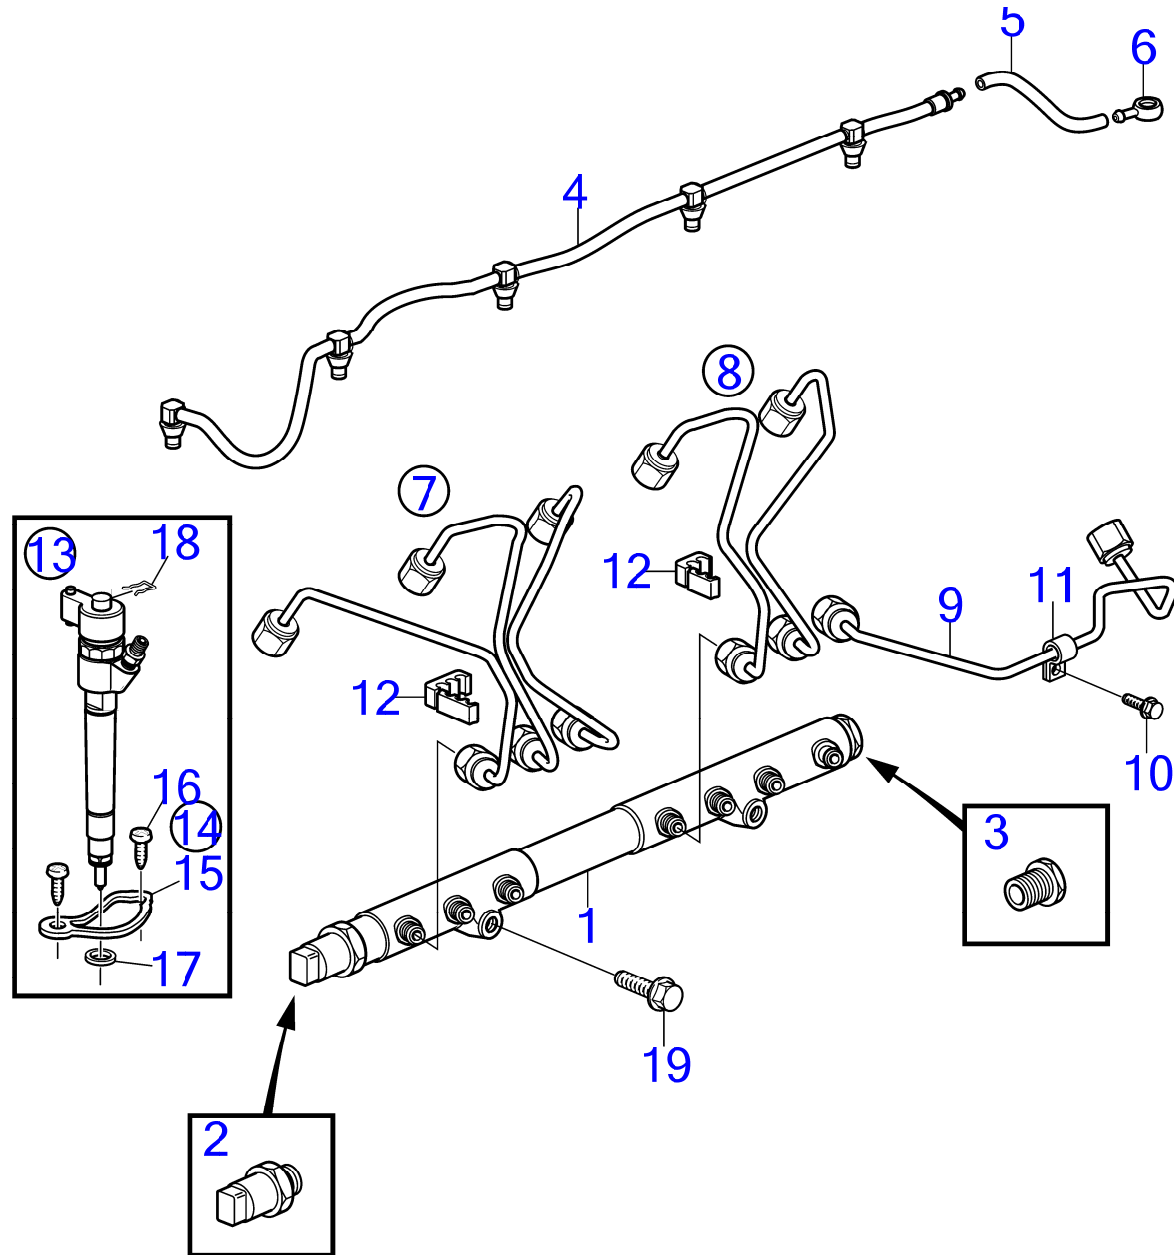

D3-110I-B, D3-110I-C, D3-130A-B, D3-130I-B, D3-130A-C, D3-130I-C, D3-160A-B, D3-160I-B, D3-160A-C, D3-160I-C, D3-190A-B, D3-190I-B, D3-190A-C, D3-190I-C

D3-110I-B, D3-110I-C, D3-130A-B, D3-130I-B, D3-130A-C, D3-130I-C, D3-160A-B, D3-160I-B, D3-160A-C, D3-160I-C, D3-190A-B, D3-190I-B, D3-190A-C, D3-190I-C

RÉF	No Pièce	QTÉ	DÉSIGNATION	NOTES
1	3809500	1	Rail	
2	3884352	1	· Capteur de pression	Livré avec graisse et instructions d'installation.
3	3884353	1	· Valve limitatrice de	Livré avec graisse et instructions d'installation.
4	30750957	1	Tuyauterie de retour	(8670357)
5	(3584310)	1	Flexible	Référence hors de gamme
6	3842375	1	Raccord banjo	
7	31216005	1	Conduit pression	Tuyauterie combustible Cyl. 1-3, (30777506), (30757442)
8	31272621	1	Conduit pression	Tuyauterie combustible Cyl. 4-5, (30777507), (30757443), (31216006)
9	31216007	1	Conduit pression	(30777508), (30757444)
10	946934	1	Vis à embase	M6x20mm
11	952623	1	Collier serrage	
12	8631597	1	Clip	Pour 2 tuyaux.
	30677791		Clip	Pour 3 tuyaux.
13	3801259	3	Injecteur	Cyl 1,2,3, With pressure pipes
	3801260	2	Injecteur	Cyl 4,5, With pressure pipes
14	31272194	1	Kit pièce de réchang	
15	31216697	1	· Étrier serrage	
16	987494	2	· Vis à embase	
17	8631582	1	· Rondelle	
18	8627730	1	Clip	
19	973924	2	Vis à embase	M8x50mm