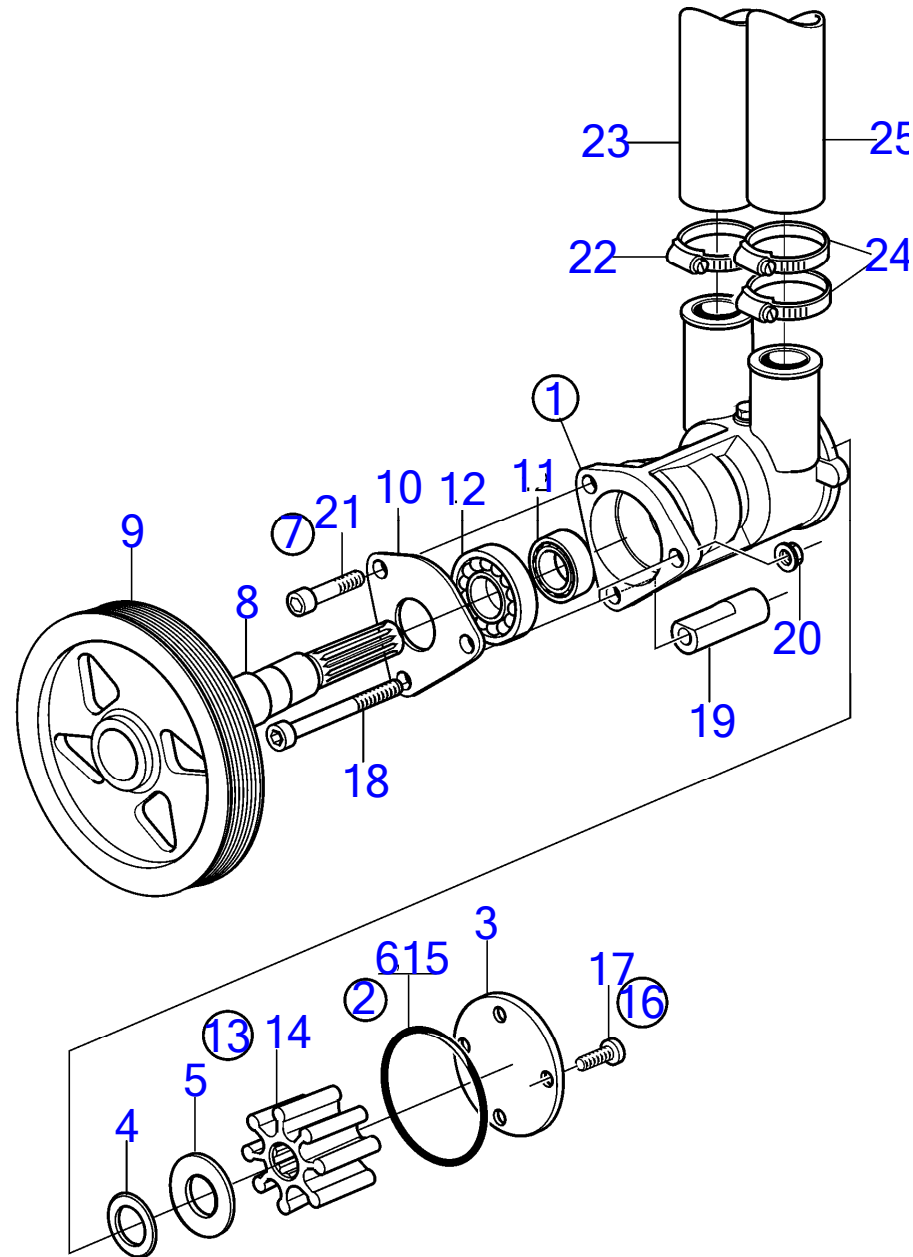

D3-110I-A, D3-130A-A, D3-130I-A, D3-160A-A, D3-160I-A

D3-110I-A, D3-130A-A, D3-130I-A, D3-160A-A, D3-160I-A

RÉF	No Pièce	QTÉ	DÉSIGNATION	NOTES
1	21141637	1	Pompe eau mer	
2	21951384	1	·	
3	(3584353)	1	· · Capot	Référence hors de gamme
4	(3584349)	1	· · Bague étanchéité	Référence hors de gamme
5	827247	1	· · Bague étanchéité	
6	3583809	1	· · Joint torique	
7	21951439	1	·	
8		1	· · Arbre	
9		1	· · Poulie	
10		1	· · Tôle	
11		1	· · Roulement billes	
12	181800	1	· · Roulement billes	
13	21951352	1	· Kit impulseur	
	3593660	1	· Kit impulseur	Remplacé par le numéro de référence suivant
	21381693	1	· Kit impulseur	Remplacé par le numéro de référence suivant
	21951352	1	· Kit impulseur	
14		1	· · Impulseur	
15	3583809	1	· · Joint torique	
16	21951334	1	· Kit de vis	
17	(21346724)	4	· · Vis à tête hexagonal	Référence hors de gamme, M5x12mm, Utiliser le kit de vis 21951334
18	959227	2	Vis à six pans creux	M8x50mm
19	3884647	1	Douille entretoise	
20	945408	1	Écrou à embase	
21	959222	1	Vis à six pans creux	M8x25mm
22	993964	1	Collier durite	
23	3584355	1	Flexible	Pompe à eau de mer - échangeur de température.
24	993963	2	Collier durite	
25	3584356	1	Flexible	Pompe a eau de mer - refroidisseur d'huile.