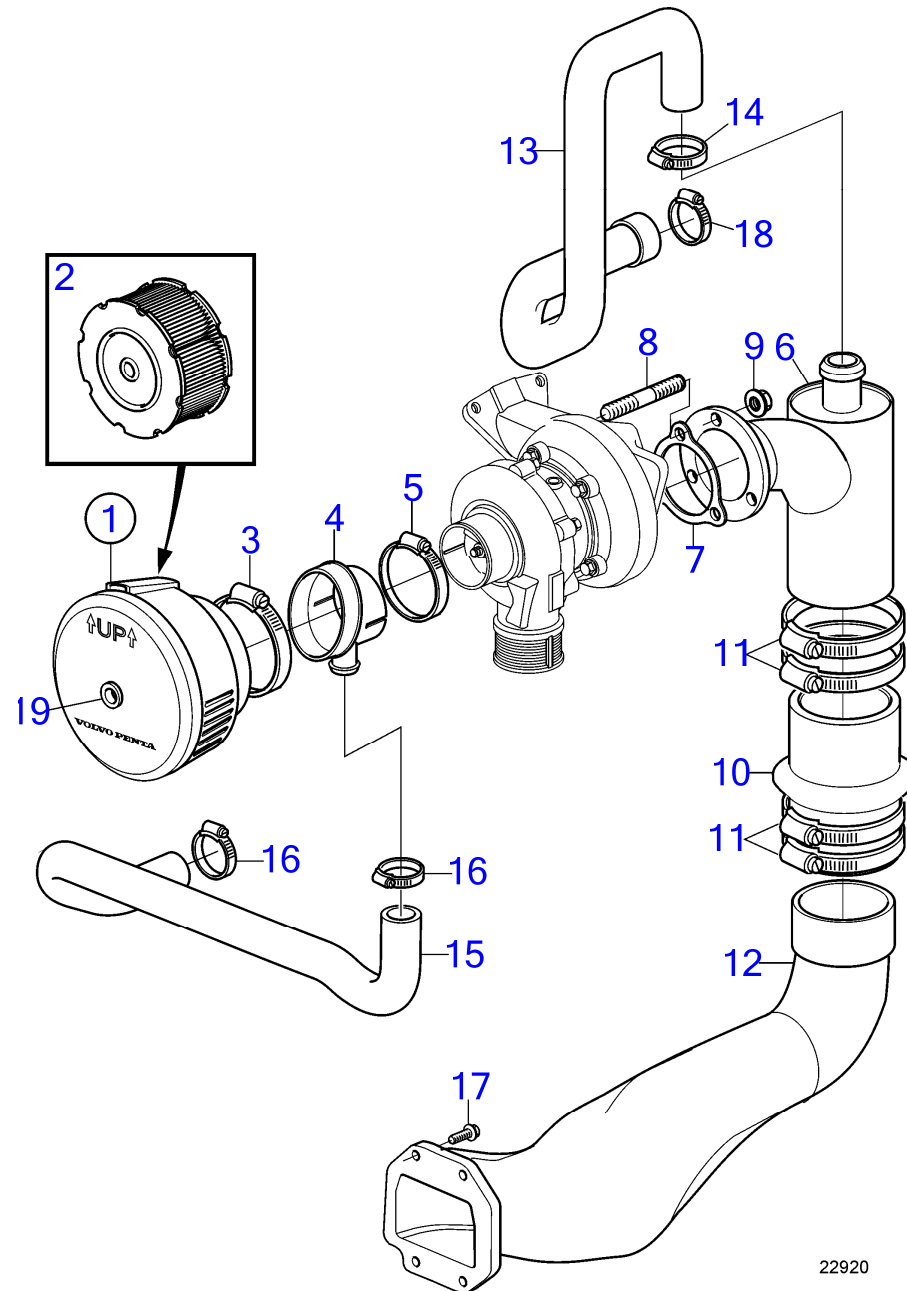

D3-130A-A, D3-160A-A

22920

D3-130A-A, D3-160A-A

RÉF	No Pièce	QTÉ	DÉSIGNATION	NOTES
1	21782391	1	Filtre à air	
2	21646645	1	· Cartouche filtre air	
3	943479	1	Collier durite	
4	3586801	1	Adaptateur	
5	943479	2	Collier durite	
6	3809984	1	Coude d'échappement	
7	1275549	1	Joint	
8	982449	3	Goujon	
9	981152	3	Écrou à embase	
10	3863450	1	Soufflet	(3852741)
11	853012	4	Collier durite	
12	3587910	1	Tube d'échappement	
13	3584324	1	Flexible	
14	994561	1	Collier durite	
15	(3586800)	1	Flexible, aération carter moteur	Référence hors de gamme
16	943473	2	Collier durite	
17	3841928	4	Vis à embase	(3855472)
18	994562	1	Collier durite	
19	940285	1	Tampon