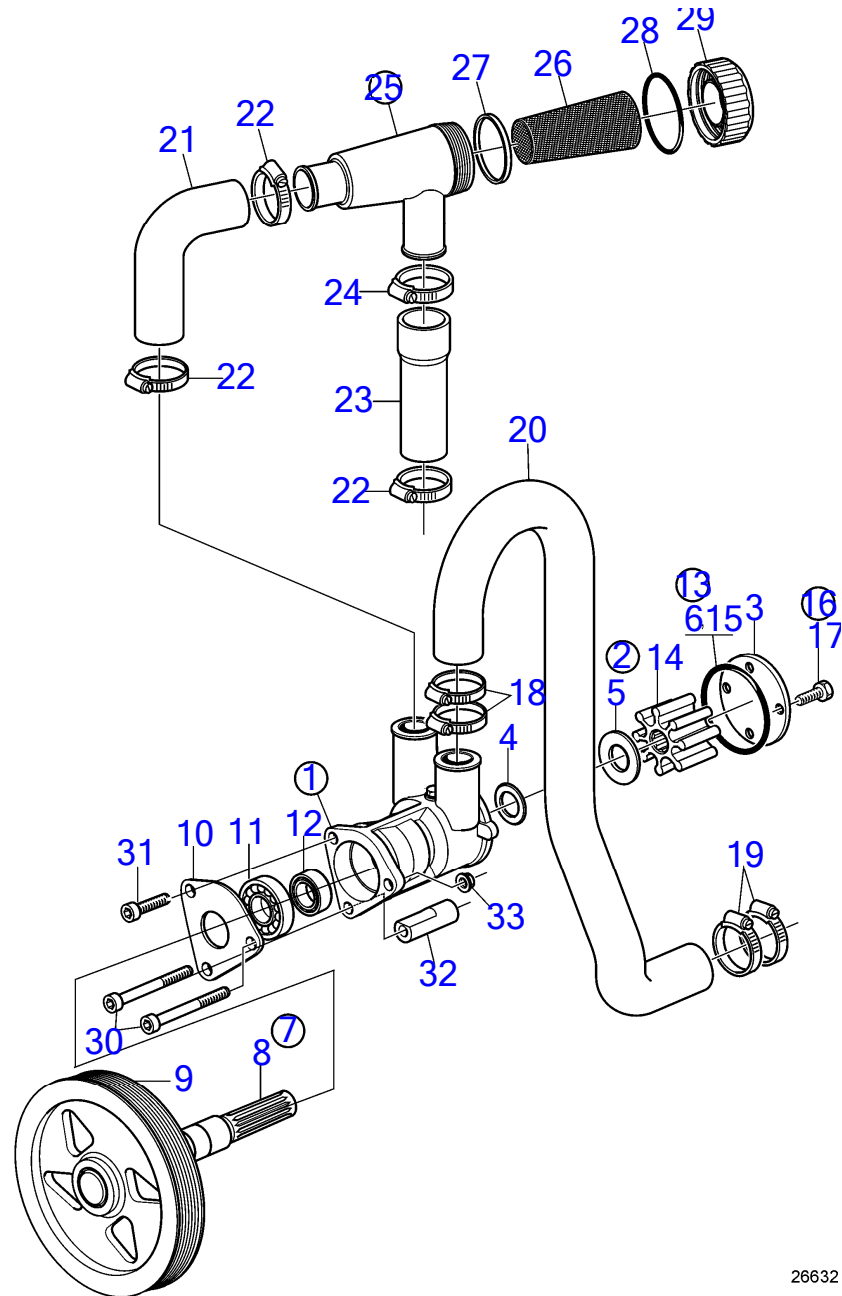

D3-130A-B

26632

D3-130A-B

RÉF	No Pièce	QTÉ	DÉSIGNATION	NOTES
1	21141637	1	Pompe eau mer	(3884694)
2	21951384	1	.	
3	(3584353)	1	· Capot	Référence hors de gamme
4	(3584349)	1	· Bague étanchéité	Référence hors de gamme
5	827247	1	· Bague étanchéité	
6	3583809	1	· Joint torique	
7	21951439	1	.	
8		1	· Arbre	
9		1	· Poulie	
10		1	· Tôle	
11		1	· Roulement billes	
12	181800	1	· Roulement billes	
13	3593660	1	· Kit impulseur	Remplacé par le numéro de référence suivant
	21381693	1	· Kit impulseur	Remplacé par le numéro de référence suivant
	21951352	1	· Kit impulseur	
14		1	· Impulseur	
15	3583809	1	· Joint torique	
16	21951334	1	· Kit de vis	
17	(21346724)	4	· Vis à tête hexagonal	Référence hors de gamme, Utiliser le kit de vis 21951334
18	993963	2	Collier durite	
19	961670	2	Collier durite	
20	3584356	1	Flexible, échangeur de température	
21	3817382	1	Flexible	
22	993964	3	Collier durite	
23	3817383	1	Flexible	
24	943479	1	Collier durite	
25	3812612	1	Filtre à eau de mer	
26	3593606	1	· Cartouche de filtre	
27	1547254	1	· Bague étanchéité	Ancien modèle
28	925093	1	· Joint torique	
29	(3812608)	1	· Couvercle	Référence hors de gamme, Remplacé par 3812612
30	959227	2	Vis à six pans creux	M8x50mm
31	959222	1	Vis à six pans creux	
32	3884647	1	Douille entretoise	
33	945408	1	Écrou à embase