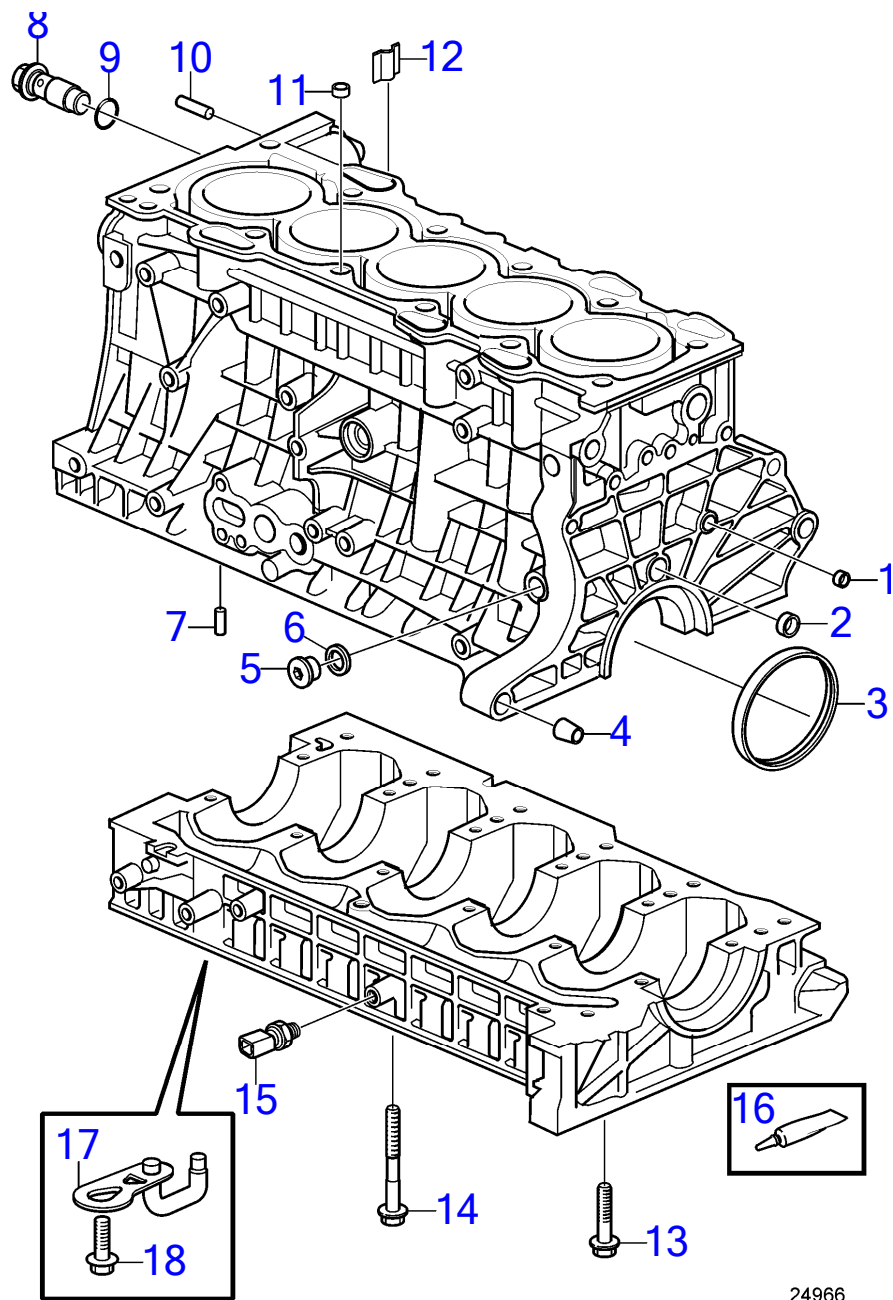

D3-110I-B, D3-110I-C, D3-130A-B, D3-130I-B, D3-130A-C, D3-130I-C, D3-160A-B, D3-160I-B, D3-160A-C, D3-160I-C, D3-190A-B, D3-190I-B, D3-190A-C, D3-190I-C, D3-190I-A

D3-110I-B, D3-110I-C, D3-130A-B, D3-130I-B, D3-130A-C, D3-130I-C, D3-160A-B, D3-160I-B, D3-160A-C, D3-160I-C, D3-190A-B, D3-190I-B, D3-190A-C, D3-190I-C, D3-190I-A

RÉF	No Pièce	QTÉ	DÉSIGNATION	NOTES
1	981713	1	Tampon	
2	8687868	1	Bouchon capuchon	(9687868)
3	9458178	1	Bague étanchéité	
4	1256394	2	Douille guide	
5	30713237	1	Bouchon	
6	11996	1	Joint	
7	1383730	5	Axe de fixation	
8	30677893	1	Soupape refroidissem	SN-350113
	30750943	1	Soupape refroidissem	SN350114-
9	11998	1	Joint	
10	950542	2	Goupille	
11	1366129	2	Douille guide	
12	8631501	1	Rail guide	
13	973905	5	Vis à embase	SN-334283, Remplacé par 982785
	982785	5	Vis à embase	SN334284-
14	8631499	12	Vis à embase	SN-334281
	31368044	12	Vis	SN334282-
15	3545696	1	Manomètre d'huile	
16	1161059	1	Pâte joint	SN-2003004733, SN2003004843, SN2003004845, SN2003004852, SN2003004853, SN2003004857
	1161771	1	Pâte joint	SN2003004734-
17	30750790	5	Buse refroidissement	
18	975880	5	Vis à embase	

7744550-21-9531

24966

Upd:6/9/2020

D3-110I-A, D3-110I-B, D3-110I-C, D3-130A-A, D3-130I-A, D3-130A-B, D3-130I-B, D3-130A-C, D3-130I-C, D3-160A-A, D3-160I-A, D3-160A