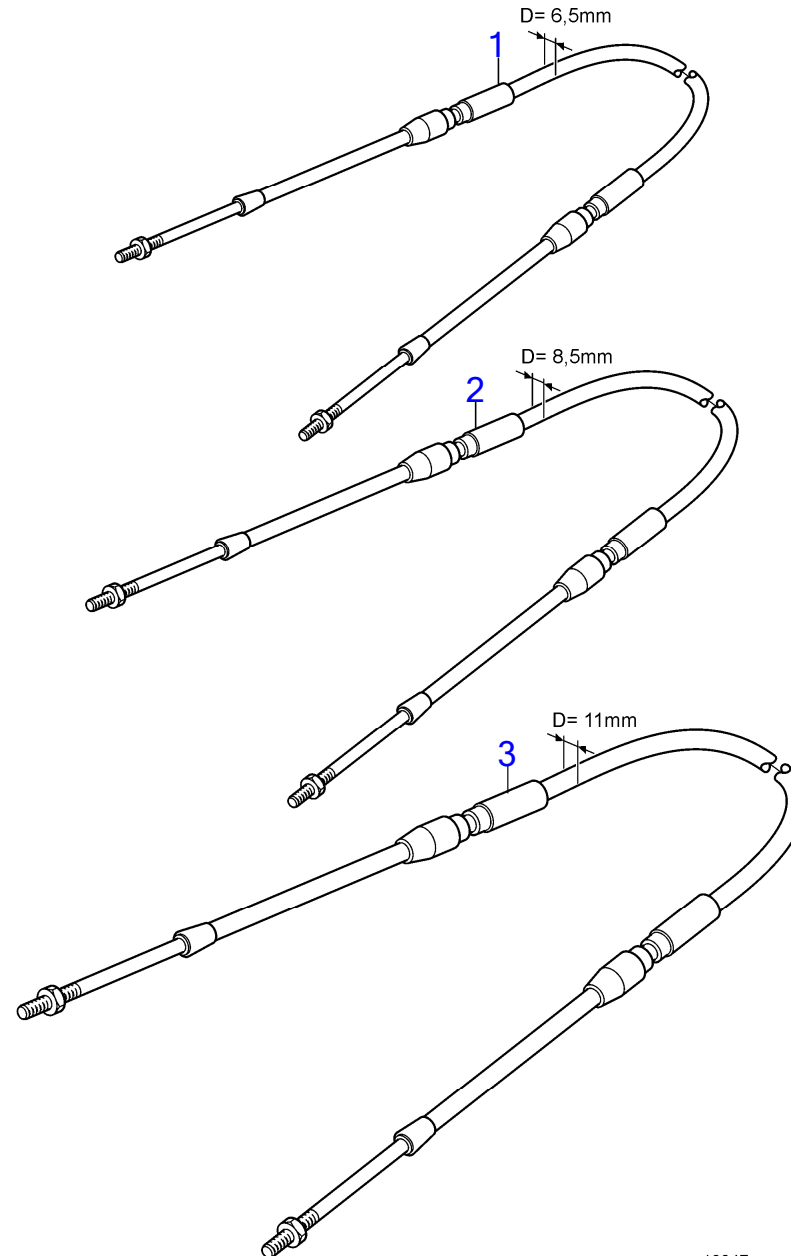

D3-110I-A, D3-110I-B, D3-110I-C, D3-130A-A, D3-130I-A, D3-130A-B, D3-130I-B, D3-130A-C, D3-130I-C, D3-160A-A, D3-160I-A, D3-160A-B, D3-160I-B, D3-160A-C, D3-160I-C, D3-190A-B, D3-190I-B, D3-190A-C, D3-190I-C, D3-190I-A

RÉF	No Pièce	QTÉ	DÉSIGNATION
1	21186619	1	Levier de commande
2	828911	1	· Levier
3	852991	1	· Rail
4	852995	1	· Bague
5	963678	1	· Vis à six pans creux
6	852989	1	· Poignée
7	853000	1	· Gache
8	3818553	1	· Bouchon de contact
9	853003	2	· Clou
10	853311	1	· Commutateur
11	3841734	1	· Kit câbles

D3-110I-A, D3-110I-B, D3-110I-C, D3-130A-A, D3-130I-A, D3-130A-B, D3-130I-B, D3-130A-C, D3-130I-C, D3-160A-A, D3-160I-A, D3-160A-B, D3-160I-B, D3-160A-C, D3-160I-C, D3-190A-B, D3-190I-B, D3-190A-C, D3-190I-C, D3-190I-A