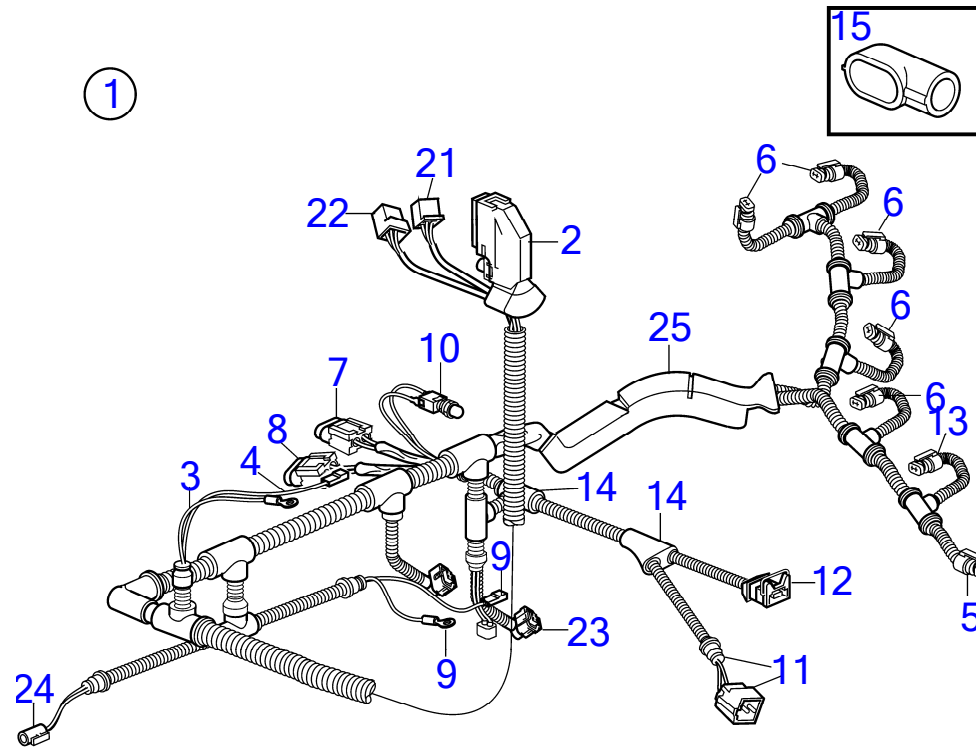

D3-110I-A, D3-130A-A, D3-130I-A, D3-160A-A, D3-160I-A

D3-110I-A, D3-130A-A, D3-130I-A, D3-160A-A, D3-160I-A

RÉF	No Pièce	QTÉ	DÉSIGNATION	NOTES
1	881978	1	Faisceau de câbles	
2	9187012	1	· Clip	
3	970798	1	· Contact électrique, alternateur	
4	949597	1	· Carter, alternateur	
	973121	1	· Contact électrique, alternateur	
5	888693	1	· Adaptateur, pompe carburant	
6	888690	5	· Adaptateur, injecteur	
7		1	· Porte-fusible	
	874220	1	· Cosse de câbles	
		1	· Joint sur fil	
	873854	1	· Douille étanchéité	
	978999	1	· Fusible	
8		1	· Porte-fusible	
	874220	1	· Cosse de câbles	
		1	· Joint sur fil	
	873854	1	· Douille étanchéité	
	978999	1	· Fusible	
9	881484	1	· Contact électrique, démarreur	
	970798	1	· Contact électrique, démarreur	
10	873959	1	· Rupteur, arrêt d'urgence	
	828586	1	· Écrou, arrêt d'urgence	
11	9168792	1	· Carter, régime	
	11039397	1	· Douille d'extrémité, régime	
12	976256	1	· Carter	
	8142100	1	· Adaptateur	
13	8622455	1	· Douille isolante	Pour régime arbre à cames
	874652	1	· Adaptateur	
14		1	· Raccord	
15	888697	1	· Adaptateur	
16	1275599	1	Capteur	
17	1275789	1	Console	
18	975880	2	Vis à embase	
19	946544	1	Vis à embase	
20	950562	1	Goupille	
21	1212905	1	Carter	Inclus dans faisceau de câble 881978
22	948856	1	Carter	
23	874529	1	Adaptateur, pression air charge/temp.	
	9456341	1	Douille isolante, pression air charge/temp.	Inclus dans faisceau de câble 881978
24	1307035	1	Carter, pression d'huile	
		1	Contact électrique, pression d'huile	
25	9452506	1	Douille	

7744550-30-6771

20042

Upd:6/9/2020

D3-110I-A, D3-110I-B, D3-110I-C, D3-130A-A, D3-130I-A, D3-130A-B, D3-130I-B, D3-130A-C, D3-130I-C, D3-160A-A, D3-160I-A, D3-160A