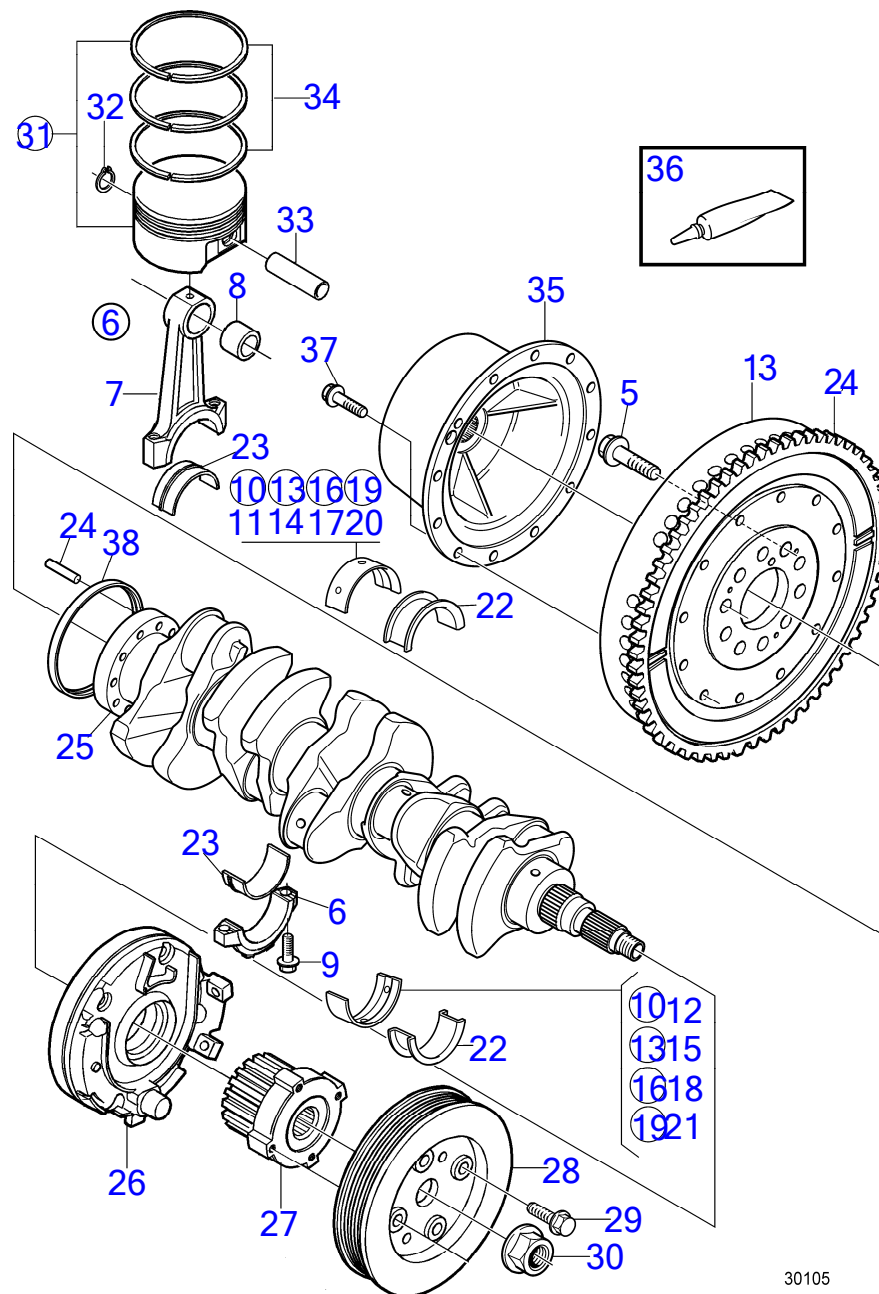

D3-130A-A, D3-160A-A

D3-130A-A, D3-160A-A

RÉF	No Pièce	QTÉ	DÉSIGNATION	Voir	NOTES
1	3818392	1	Volant moteur		Remplacé par 21317215
	21317215	1	Volant moteur		Remplacé par 21517500, SN-2003018761
2	3818641		· Couronne		SN-2003018761
3	21517500	1	Volant moteur		SN2003018762-
4	21517489	1	· Couronne		SN2003018762-
5	9454743	10	Vis		
6	8631505	5	Bielle		Ø 28mm
7		1	· Bielle assemble		
8		1	· Bague		
9	9497858	2	Vis		
10	(274482)	1	Kit de palier vilebr, complet		Y compris tous les paliers de ligne requis pour la remise à neuf du moteur, Référence hors de gamme
	31251577	5	Palier de vilebrequi		Sans bride, rouge, SN-2003015290, Voir le manuel d'atelier
	31251378	5	Palier de vilebrequi		Sans bride, rouge, SN2003015291-, Voir le manuel d'atelier
11	31330321	5	· Palier de vilebrequi		Rouge, Sans bride, supérieure, voir Manuel d'Atelier
12	30777951	5	· Palier de vilebrequi		Rouge, Sans bride, inférieure, voir Manuel d'Atelier
13	31251578	5	Palier de vilebrequi		Sans bride, jaune, SN-2003015290, Voir le manuel d'atelier
	31251379	5	Palier de vilebrequi		Sans bride, jaune, SN2003015291-, Voir le manuel d'atelier
14	31330322	5	· Palier de vilebrequi		Jaune, Sans bride, supérieure, voir Manuel d'Atelier
15	30777952	5	· Palier de vilebrequi		Jaune, Sans bride, inférieure, voir Manuel d'Atelier
16	31251579	5	Palier de vilebrequi		Sans bride, bleu, SN-2003015290, Voir le manuel d'atelier
	31251380	5	Palier de vilebrequi		Sans bride, bleu, SN2003015291-, Voir le manuel d'atelier
17	31330323	5	· Palier de vilebrequi		Bleu, Sans bride, supérieure, voir Manuel d'Atelier
18	30777953	5	· Palier de vilebrequi		Bleu, Sans bride, inférieure, voir Manuel d'Atelier
19	31251580	5	Palier de vilebrequi		Without flange green, SN-2003015290
	31251381	5	Palier de vilebrequi		Without flange green, SN2003015291-
20	31330324	5	· Palier de vilebrequi		Vert, Sans bride, supérieure, voir Manuel d'Atelier
21	30777954	5	· Palier de vilebrequi		Vert, Sans bride, inférieure, voir Manuel d'Atelier
22	31251597	1	Palier butée		Avec bride, rouge, Voir le manuel d'atelier
	31251598	1	Palier butée		Avec bride, jaune, Voir le manuel d'atelier
	31251599	1	Palier butée		Avec bride, bleu, Voir le manuel d'atelier
23	9180722	5	Jeu coussinets biell		
24	973660	1	Goupille tubulaire		
25	9465781	1	Vilebrequin		
26		1	Pompe huile	6342	
27	1275366	1	Poulie		
28	30731865	1	Amortisseur de vibra		(30637335)
29	969445	4	Vis à embase		
30	3531111	1	Écrou		
31	30750764	1	Jeu pistons		Classe C, Diamètre d'axe de piston de 28mm
	30750765	1	Jeu pistons		Classe D, Diamètre d'axe de piston de 28mm
	30750766	1	Jeu pistons		Classe E, Diamètre d'axe de piston de 28mm
32		1	· Anneau verrouillage		
33		1	· Axe piston		
34	30731740	1	Jeu segments piston		Std
35	3851964	1	Coupleur flexible		
36	(598034)	1	Graisse		Référence hors de gamme

7744550-21-6340

30105

Upd:6/9/2020