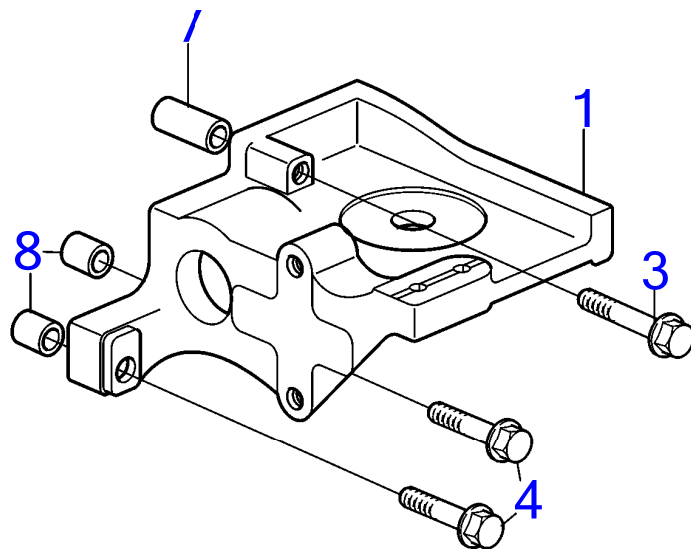

D3-110I-A, D3-130A-A, D3-130I-A, D3-160A-A, D3-160I-A

D3-110I-A, D3-130A-A, D3-130I-A, D3-160A-A, D3-160I-A

RÉF	No Pièce	QTÉ	DÉSIGNATION
1	888436	1	Support moteur, gauche
2	3883173	1	Support moteur, droit
3	984652	1	Vis à embase
4	984651	2	Vis à embase
5	984757	4	Vis à embase
6	984662	1	Vis à embase
7	984644	1	Douille entretoise
8	829653	2	Douille entretoise