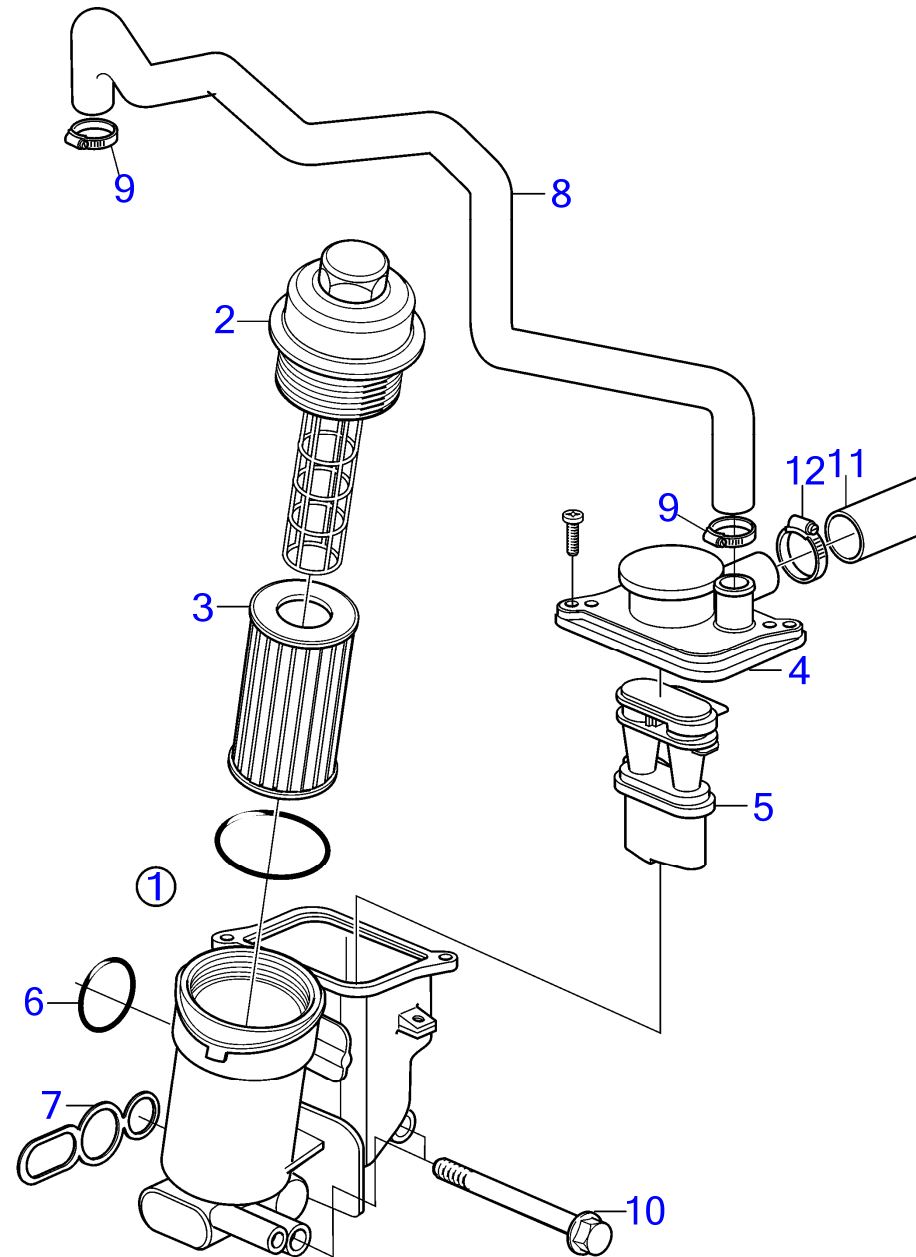

D3-110I-B, D3-110I-C, D3-130A-B, D3-130I-B, D3-130A-C, D3-130I-C, D3-160A-B, D3-160I-B, D3-160A-C, D3-160I-C, D3-190A-B, D3-190I-B, D3-190A-C, D3-190I-C

D3-110I-B, D3-110I-C, D3-130A-B, D3-130I-B, D3-130A-C, D3-130I-C, D3-160A-B, D3-160I-B, D3-160A-C, D3-160I-C, D3-190A-B, D3-190I-B, D3-190A-C, D3-190I-C

RÉF	No Pièce	QTÉ	DÉSIGNATION	NOTES
1	30677920	1	Filtre à huile	
2	8692306	1	· Couvercle	
3	8692305	1	· Filtre à huile	
4	8642424	1	· Valve	
5		1	· Défecteur d'huile	Commander 30677920, boîtier de filtre à huile.
6	8642828	1	· Joint	
7	8642421	1	· Joint	
8	8653562	1	Flexible	
9	(976561)	2	Collier durite	Référence hors de gamme
10	982781	4	Vis à embase	
11	3817387	1	Flexible, aération carter moteur	
12	943473	2	Collier durite