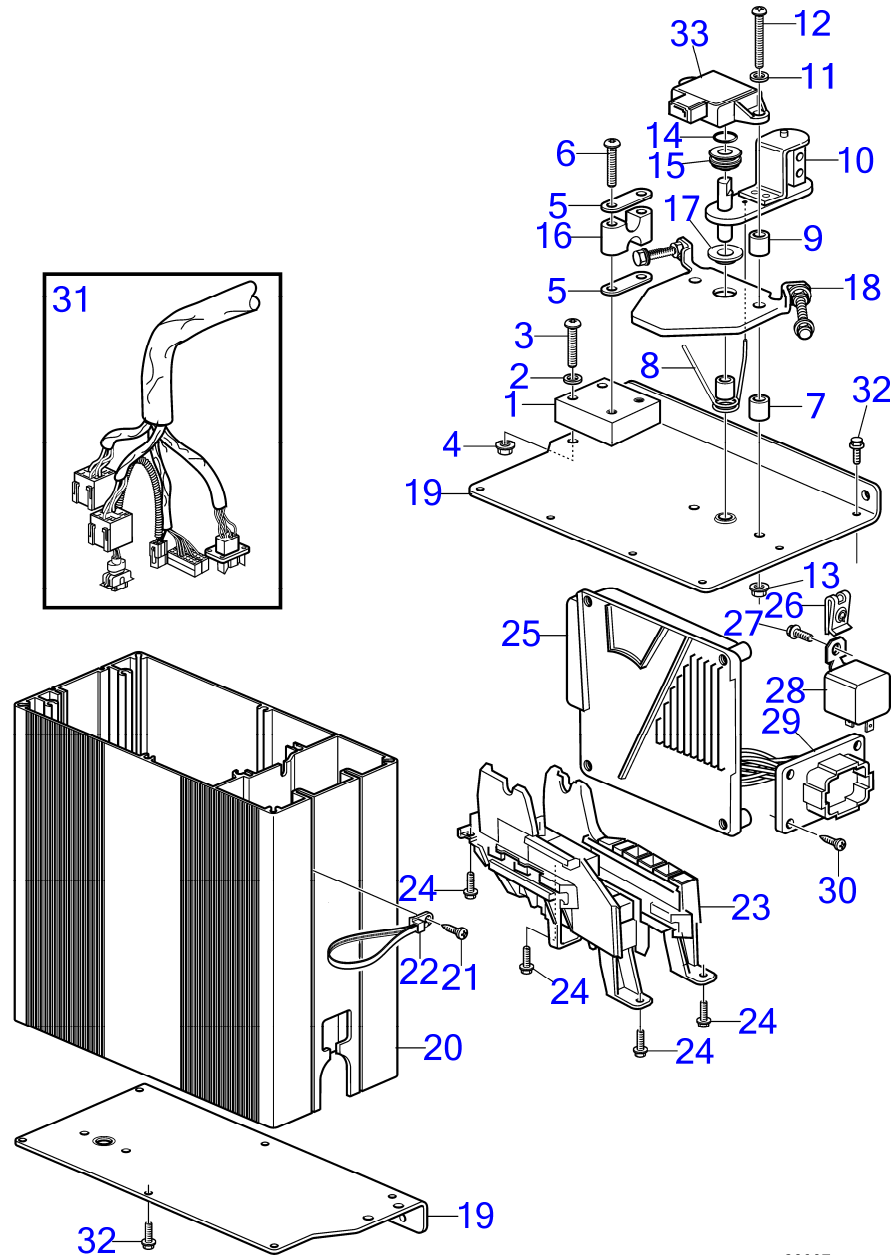

D3-110I-A, D3-110I-B, D3-110I-C, D3-130A-A, D3-130I-A, D3-130A-B, D3-130I-B, D3-130A-C, D3-130I-C, D3-160A-A, D3-160I-A, D3-160A-B, D3-160I-B, D3-160A-C, D3-160I-C, D3-190A-B, D3-190I-B, D3-190A-C, D3-190I-C, D3-190I-A

D3-110I-A, D3-110I-B, D3-110I-C, D3-130A-A, D3-130I-A, D3-130A-B, D3-130I-B, D3-130A-C, D3-130I-C, D3-160A-A, D3-160I-A, D3-160A-B, D3-160I-B, D3-160A-C, D3-160I-C, D3-190A-B, D3-190I-B, D3-190A-C, D3-190I-C, D3-190I-A

RÉF	No Pièce	QTÉ	DÉSIGNATION	NOTES
1	3819195	1	Console	
2	940090	2	Rondelle	
3	969439	2	Vis à 6 pans creux	
4	949874	2	Contre-écrou à embas	
5	819068	2	Rondelle	
6	969439	2	Vis à 6 pans creux	
7	847150	3	Douille entretoise	
8	3883921	1	Ressort	
9		2	Douille entretoise	
10	3812728	1	Levier	
11	940090	2	Rondelle	
12	969440	2	Vis à 6 pans creux	
13	949874	2	Contre-écrou à embas	
14	943342	1	Bague étanchéité	
15	3829681	1	Rondelle	
16	872074	1	Retenue	
17	3829680	1	Bague	
18	947542	2	Vis à embase	
19	3807834	2	Capot	
20	3807556	1	Châssis de caisse	
21	969456	1	Vis à 6 pans creux	
22	949666	1	Serre-câble	
23	3807843	1	Console	
24	947493	6	Vis à embase	
25	3586930	1	Unité de commande	
	3586269		Logiciel	Programmation entrepôt. Cette référence ne peut pas être commandée, mais sera utilisée pour la facturation.
	(3586268)		Logiciel	Programmation Vodia. Cette référence ne peut pas être commandée, mais sera utilisée pour la facturation., Référence hors de gamme
26	191391	2	Écrou de ressort	
27	947493	1	Vis à embase	
28	873740	2	Relais	
29	3807365	1	Kit câbles	
30	969456	4	Vis à 6 pans creux	
31	3807365	1	Kit câbles	
32	947493	11	Vis à embase	
33	1336385	1	Potentiomètre