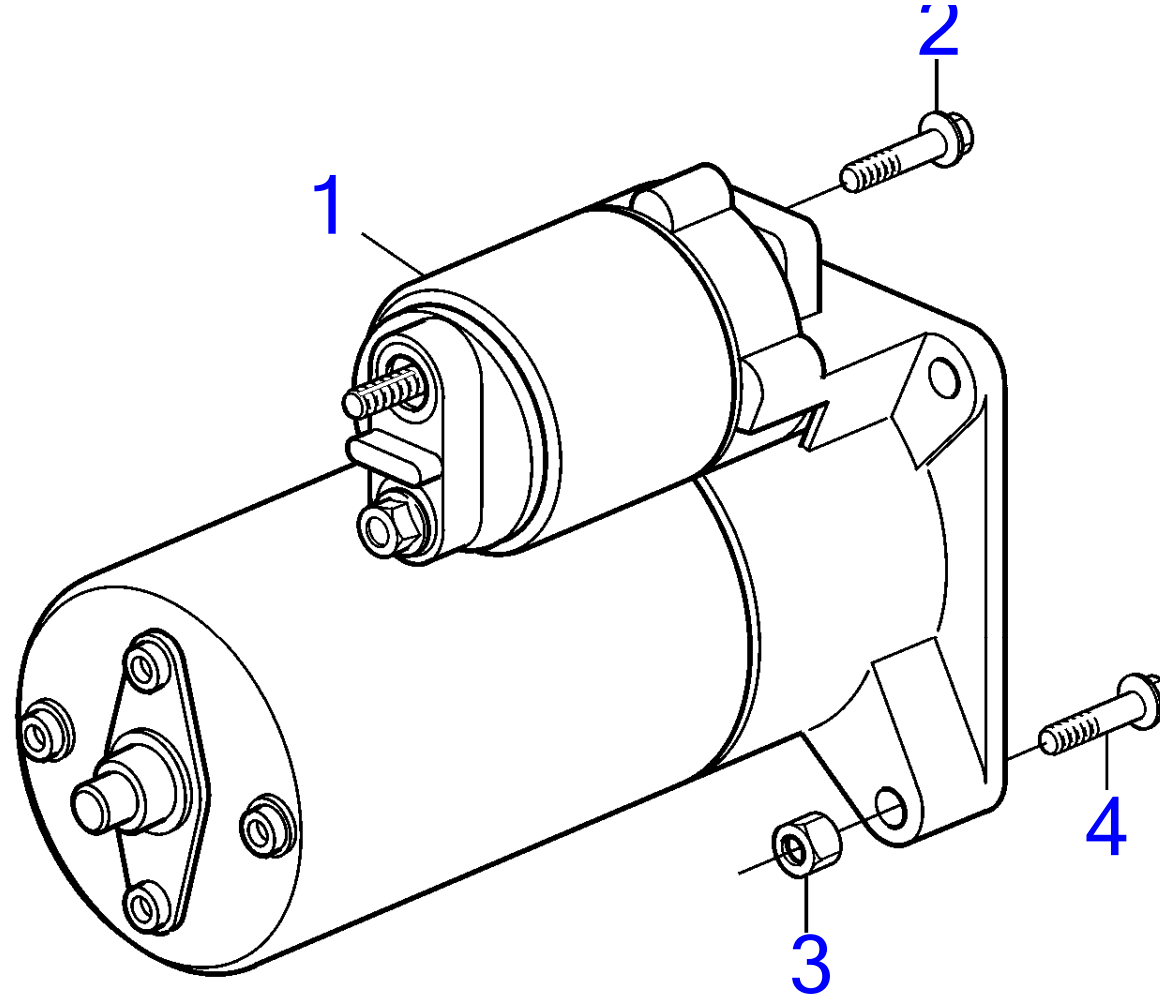

D3-110I-A, D3-110I-B, D3-110I-C, D3-130A-A, D3-130I-A, D3-130A-B, D3-130I-B, D3-130A-C, D3-130I-C, D3-160A-A, D3-160I-A, D3-160A-B, D3-160I-B, D3-160A-C, D3-160I-C, D3-190A-B, D3-190I-B, D3-190A-C, D3-190I-C, D3-190I-A

19910

D3-110I-A, D3-110I-B, D3-110I-C, D3-130A-A, D3-130I-A, D3-130A-B, D3-130I-B, D3-130A-C, D3-130I-C, D3-160A-A, D3-160I-A, D3-160A-B, D3-160I-B, D3-160A-C, D3-160I-C, D3-190A-B, D3-190I-B, D3-190A-C, D3-190I-C, D3-190I-A

RÉF	No Pièce	QTÉ	DÉSIGNATION	NOTES
1	3848965	1	Démarreur	
	3801204	1	Démarreur, échange	
	3801204	1	Démarreur, échange	
2	965185	1	Vis à embase	M10x40mm
3	983716	1	Écrou hexagonal	
4	965186	1	Vis à embase	M10x50mm