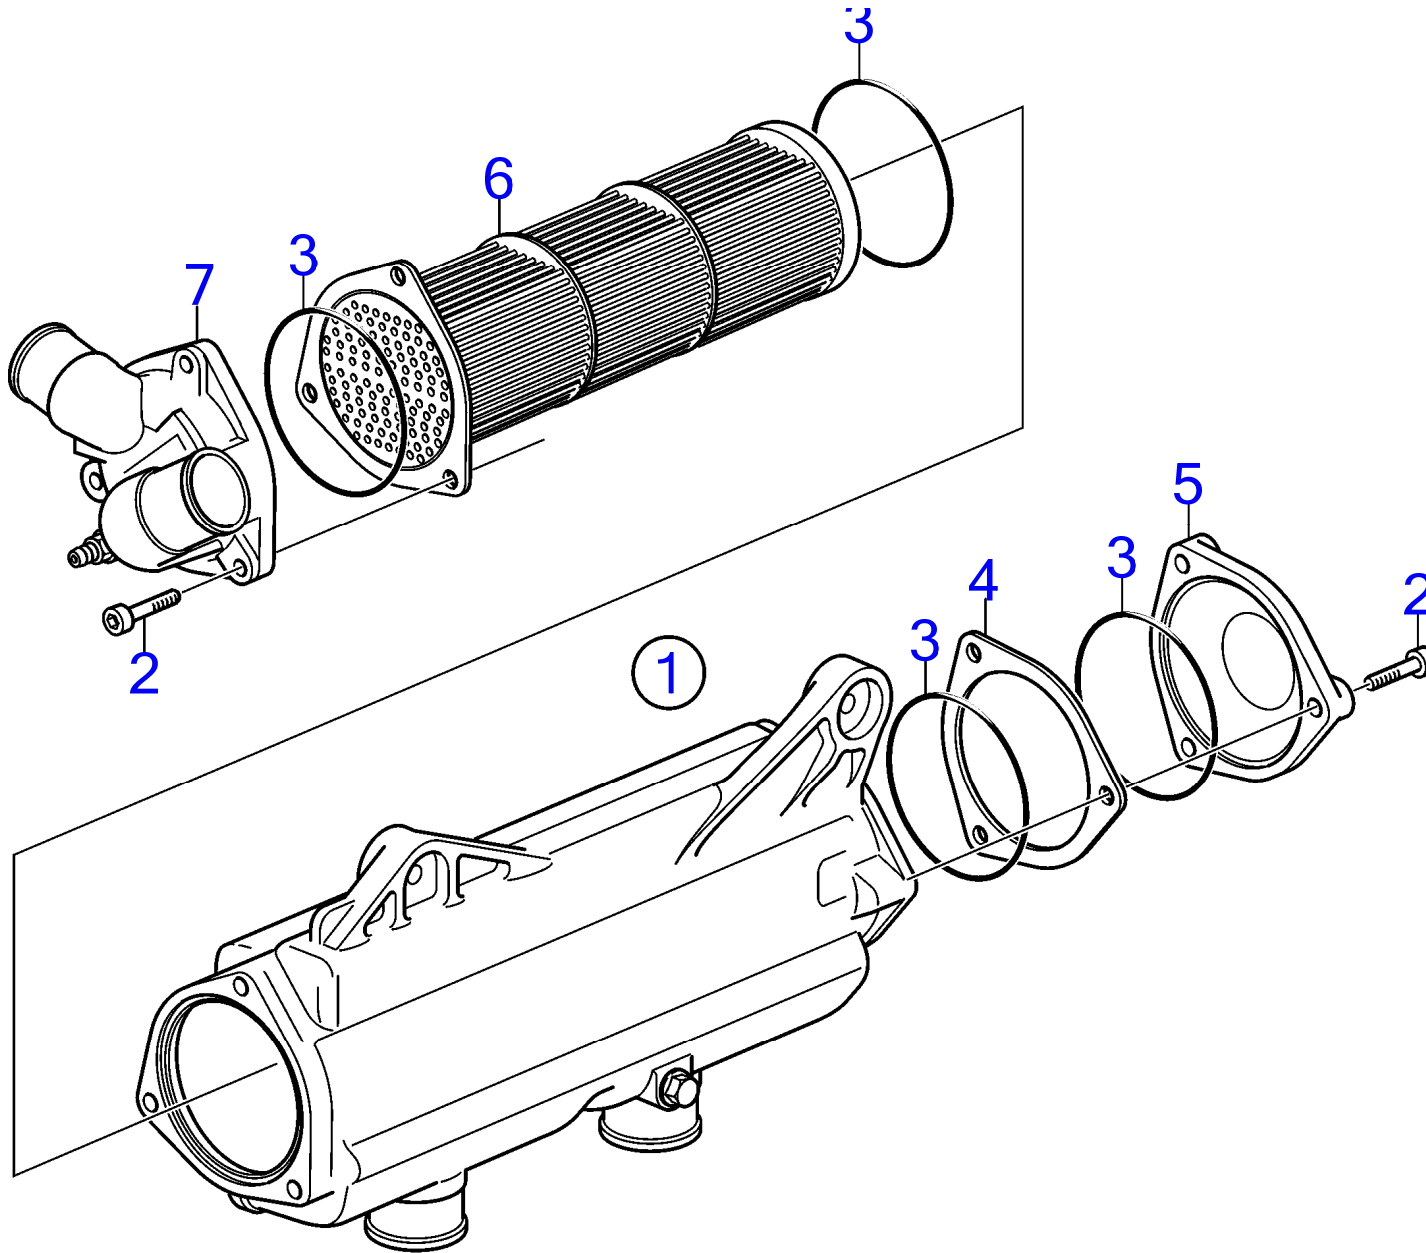

D3-190A-B, D3-190I-B, D3-190A-C, D3-190I-C, D3-190I-A

D3-190A-B, D3-190I-B, D3-190A-C, D3-190I-C, D3-190I-A

RÉF	No Pièce	QTÉ	DÉSIGNATION
1	3884167	1	Echangeur temperatur
2	959224	6	· Vis à six pans creux
3	3581070	4	· Joint torique
4	3580870	1	· Rondelle
5	888627	1	· Chauffage
6	3840375	1	· Cartouche
7	3884169	1	· Couvercle extrémité

7744550-26-9372

22753

Upd:6/9/2020

D3-110I-A, D3-110I-B, D3-110I-C, D3-130A-A, D3-130I-A, D3-130A-B, D3-130I-B, D3-130A-C, D3-130I-C, D3-160A-A, D3-160I-A, D3-160A