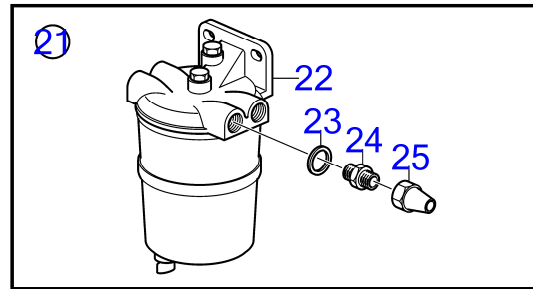

D3-110I-A, D3-110I-B, D3-110I-C, D3-130A-A, D3-130I-A, D3-130A-B, D3-130I-B, D3-130A-C, D3-130I-C, D3-160A-A, D3-160I-A, D3-160A-B, D3-160I-B, D3-160A-C, D3-160I-C, D3-190A-B, D3-190I-B, D3-190A-C, D3-190I-C, D3-190I-A

29570

29570

7744550-23-9044

D3-110I-A, D3-110I-B, D3-110I-C, D3-130A-A, D3-130I-A, D3-130A-B, D3-130I-B, D3-130A-C, D3-130I-C, D3-160A-A, D3-160I-A, D3-160A-B, D3-160I-B, D3-160A-C, D3-160I-C, D3-190A-B, D3-190I-B, D3-190A-C, D3-190I-C, D3-190I-A

RÉF	No Pièce	QTÉ	DÉSIGNATION	NOTES
1	877766	1	Filtre a combustible	Filtre à carburant et séparateur d'eau., Metal
2		1	· Filtre a combustible	
3	(940182)	1	· · Vis à tête hexagonal	Référence hors de gamme
4	11992	1	· · Joint	
5	3581078	1	· · Cartouche de filtre	
6	3582499	1	· · Bol	
7	18817	2	Joint	
8	190962	2	Raccord	5/16"
	954337	2	Raccord	3/8"
9	954322	2	Écrou accouplement	5/16"
	954323	2	Écrou accouplement	3/8"
10	954305	X	Tube	Separateur d'eau., 5/16"
	1140062	X	Tuyau cuivre	Separateur d'eau., 3/8"
11	957177	2	Joint	
12	3825000	2	Raccord flexible	
13	961664	2	Collier durite	
14	861057	X	Flexible de carburan	3/8"
15	877767	1	Filtre a combustible	Plastique
16		1	· Filtre a combustible	
17	(940182)	1	· · Vis à tête hexagonal	Référence hors de gamme
18	11992	1	· · Joint	
19	3581078	1	· · Cartouche de filtre	
20	3581189	1	· · Bol	
21	833972	1	Séparateur d'eau	
22	833971	1	· Séparateur d'eau	
23	957177	2	· Joint	
24	191397	2	· Raccord	5/16"
	941438	2	· Raccord	3/8"
25	954322	2	· Écrou accouplement	5/16"
	954323	2	· Écrou accouplement	3/8"
26	(827912)	1	Tuyau de carburant	Référence hors de gamme, 5/16"
27	954305	1	· Tube	5/16", L=5000mm
28	951189	15	· Collier serrage	
29	968476	15	· Vis à embase	
30	954322	3	· Écrou accouplement	5/16"
31	954336	2	· Raccord	5/16"
32	3581708	1	· Robinet	
33	(954343)	1	· Raccord coudé	Référence hors de gamme
34	940113	1	Vis à tête hexagonal	
35	11992	1	Joint