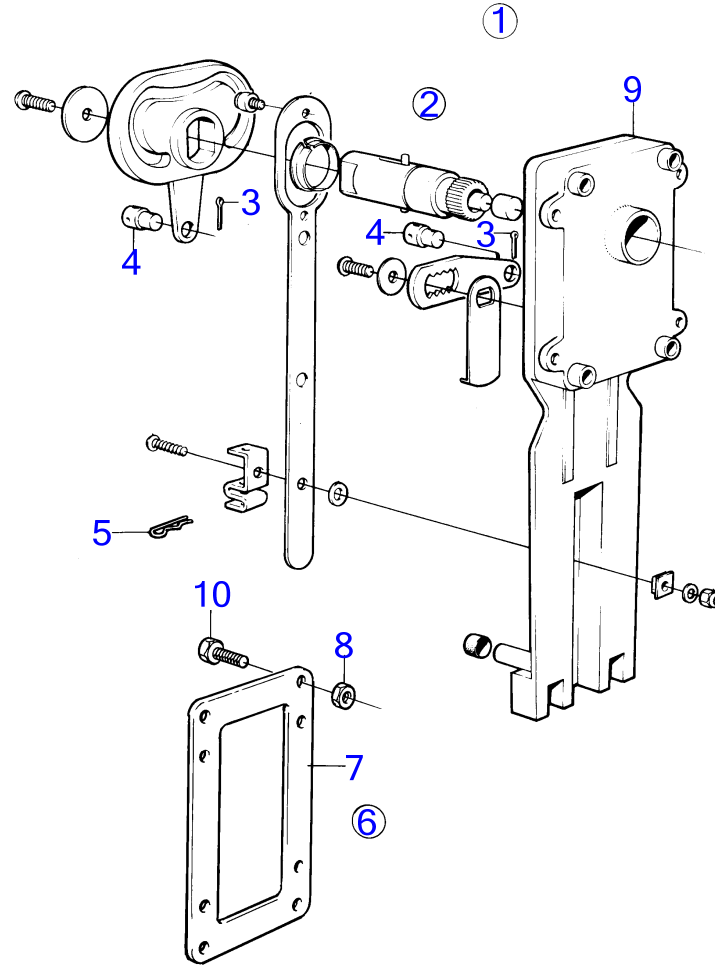

D3-110I-A, D3-110I-B, D3-110I-C, D3-130A-A, D3-130I-A, D3-130A-B, D3-130I-B, D3-130A-C, D3-130I-C, D3-160A-A, D3-160I-A, D3-160A-B, D3-160I-B, D3-160A-C, D3-160I-C, D3-190A-B, D3-190I-B, D3-190A-C, D3-190I-C, D3-190I-A

8871

D3-110I-A, D3-110I-B, D3-110I-C, D3-130A-A, D3-130I-A, D3-130A-B, D3-130I-B, D3-130A-C, D3-130I-C, D3-160A-A, D3-160I-A, D3-160A-B, D3-160I-B, D3-160A-C, D3-160I-C, D3-190A-B, D3-190I-B, D3-190A-C, D3-190I-C, D3-190I-A

RÉF	No Pièce	QTÉ	DÉSIGNATION	NOTES
1	1140095	1	Mécanisme de command	
2	(851712)	1	· Kit de connexion	Référence hors de gamme
3	17253	2	· Goupille fendue	
4	839638	2	· Dé	
5	852924	1	· Goupille verrouillag	
6		1	· Mécanisme	
7		1	·	
8		4	·	
9	(851665)	1	· Mecanisme de command	Référence hors de gamme
10	963548	4	· Vis à tête hexagonal