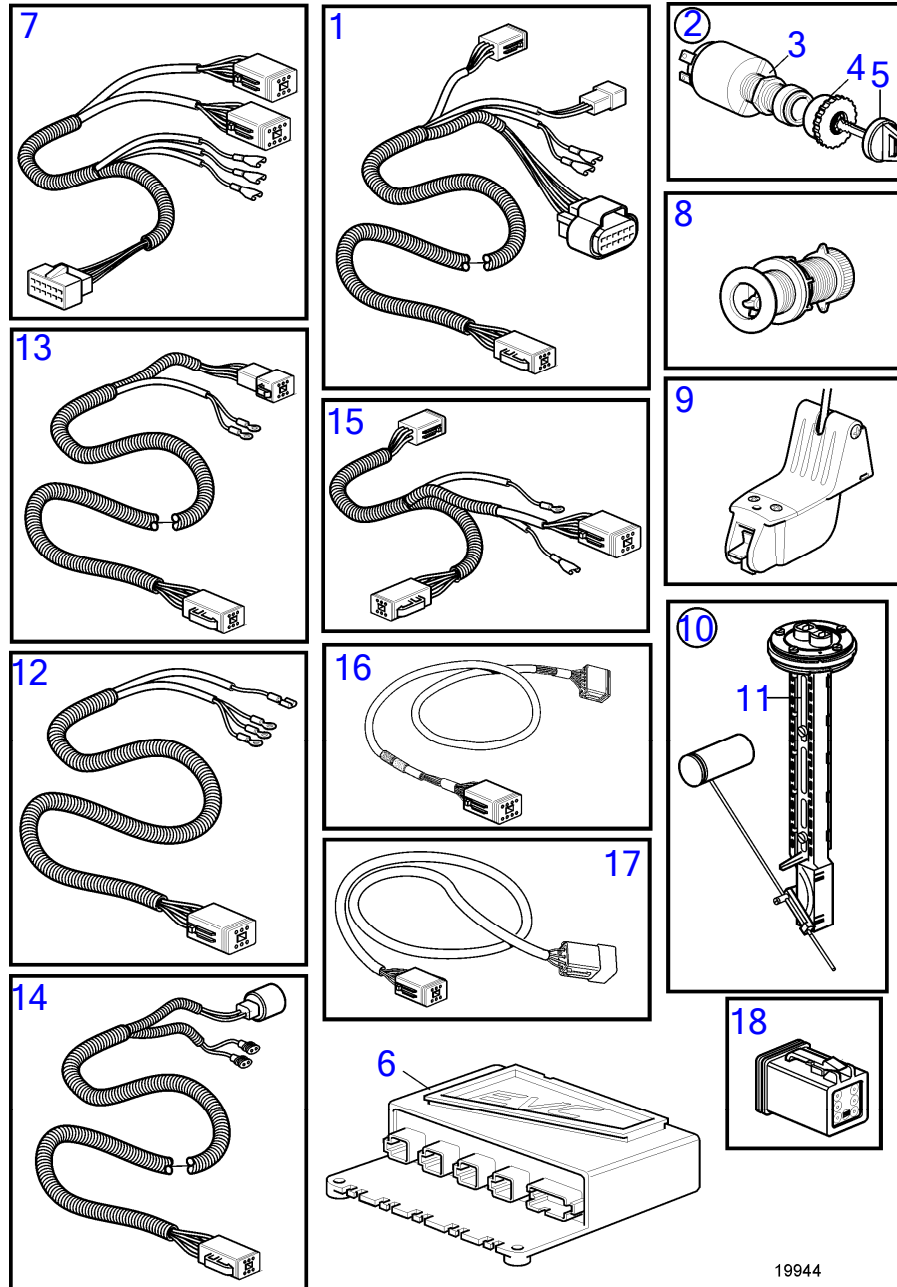

D3-110I-A, D3-130A-A, D3-130I-A, D3-160A-A, D3-160I-A

19944

D3-110I-A, D3-130A-A, D3-130I-A, D3-160A-A, D3-160I-A

RÉF	No Pièce	QTÉ	DÉSIGNATION	NOTES
1	881801	1	Faisceau de câbles	Inclus dans kit câble EVC 3587052., L=2,0m
2	856659	1	Verrouillage de déma	Pour EVC-MC
	3587071	1	Verrouillage de déma	
3	888001	1	Verrouillage de déma	
4	859955	1	Écrou plastique	
5	859953	1	Clé	
6	3807345	1	Unité de commande	Pour transmission SX, HIU
	3807347	1	Unité de commande	Pour inverseur, HIU
	3589927	1	Logiciel	Programmation entrepôt. Cette référence ne peut pas être commandée, mais sera utilisée pour la facturation.
	3589926	1	Logiciel	Programmation Vodia. Cette référence ne peut pas être commandée, mais sera utilisée pour la facturation.
7	881800	1	Faisceau de câbles	HIU pour moteur., Inclus dans kit câble EVC 3587052.
8	3587054	1	Capteur	Passe-coque
9	3587055	1	Capteur	Monté sur tableau arrière
10	874840	1	Capteur	
11	873772	1	Sonde de réservoir	
12	881803	1	Faisceau de câbles	Pour instrument de trim et éclairage instrument, Inclus dans kit câble EVC 3587052., L=0,5m
13	881802	1	Câble	Pour sonde niveau de carburant, L=5.0m
14	881804	1	Faisceau de câbles	Pour pompe de trim et capteur de trim, Inclus dans kit câble EVC 3587052., L=5.0m
15	881805	1	Câble	L=0,5m
16	888248	1	Câble allonge	Multilink., L=3.0m, 8 bornes.
	888249	1	Câble allonge	L=5.0m, 8 bornes.
	888250	1	Câble allonge	L=7,0m, 8 bornes.
	888251	1	Câble allonge	L=9.0m, 8 bornes.
	888253	1	Câble allonge	L=11,0m, 8 bornes.
17	3842733	1	Câble allonge	L=3.0m, (888243), 6 bornes
	888244	1	Câble allonge	L=5.0m, 6 bornes
	3842735	1	Câble allonge	L=7,0m, (888245), 6 bornes
	3842736	1	Câble allonge	L=9.0m, (888246), 6 bornes
	3842737	1	Câble allonge	L=11,0m, (888247), 6 bornes
18	3840433	1	Tampon étanchéité	Bouchon pour connexion dans HIU lorsque l'inversion de marche et utilisée.

7744550-30-6645

19944

Upd:6/9/2020

D3-110I-A, D3-110I-B, D3-110I-C, D3-130A-A, D3-130I-A, D3-130A-B, D3-130I-B, D3-130A-C, D3-130I-C, D3-160A-A, D3-160I-A, D3-160A