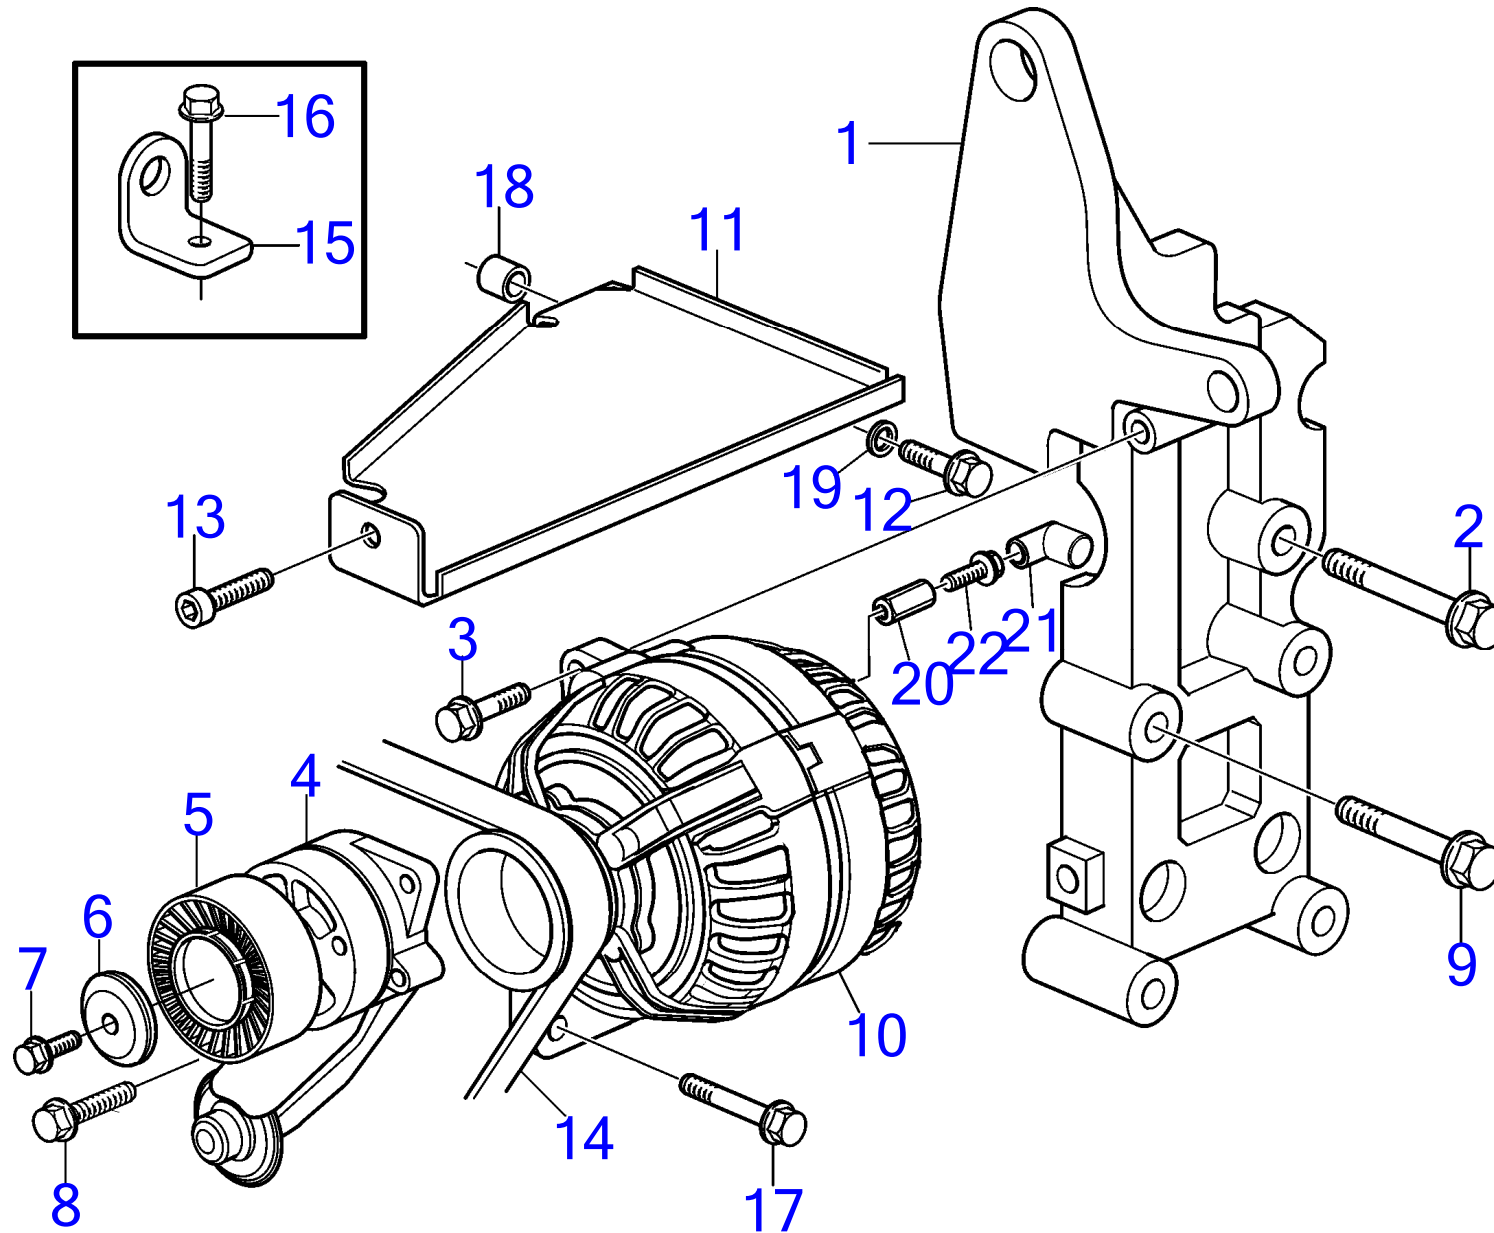

D3-110I-A, D3-130A-A, D3-130I-A, D3-160A-A, D3-160I-A, D3-190I-A

D3-110I-A, D3-130A-A, D3-130I-A, D3-160A-A, D3-160I-A, D3-190I-A

RÉF	No Pièce	QTÉ	DÉSIGNATION	NOTES
1	30757168	1	Console	(8642196)
2	965182	2	Vis à embase	M8x80mm
3	965180	1	Vis à embase	M8x60mm
4	30757056	1	Tendeur de courroie	(30637961), Remplacé par 31251252
	31251252	1	Tendeur de courroie	
5	30637962	1	Galet-tendeur	(30729939)
6	8653140	1	Capot	
7	987484	1	Vis à embase	
8	985463	3	Vis à embase	M8x35mm
9	985463	1	Vis à embase	M8x35mm
10	8676498	1	Alternateur	12V, 140A
	3803645	1	Alternateur, échange	12V, 140A
	3803645	1	Alternateur, échange	12V, 140A
11	3584444	1	Tôle protection	
12	968842	1	Vis à embase	M8x110mm
13	959223	1	Vis à six pans creux	
14	30731809	1	Courroie de transmis	(8627228)
15	3840565	1	Oeillet levage, arriere	
16	965188	1	Vis à embase	
17	947760	2	Vis à embase	M8x40mm
18	826652	1	Douille entretoise	
19	980935	1	Douille entretoise	
20	855314	1	Écrou entretoise	
21	855798	1	Manchon protection	
22	947107	1	Vis à embase	M8x12mm