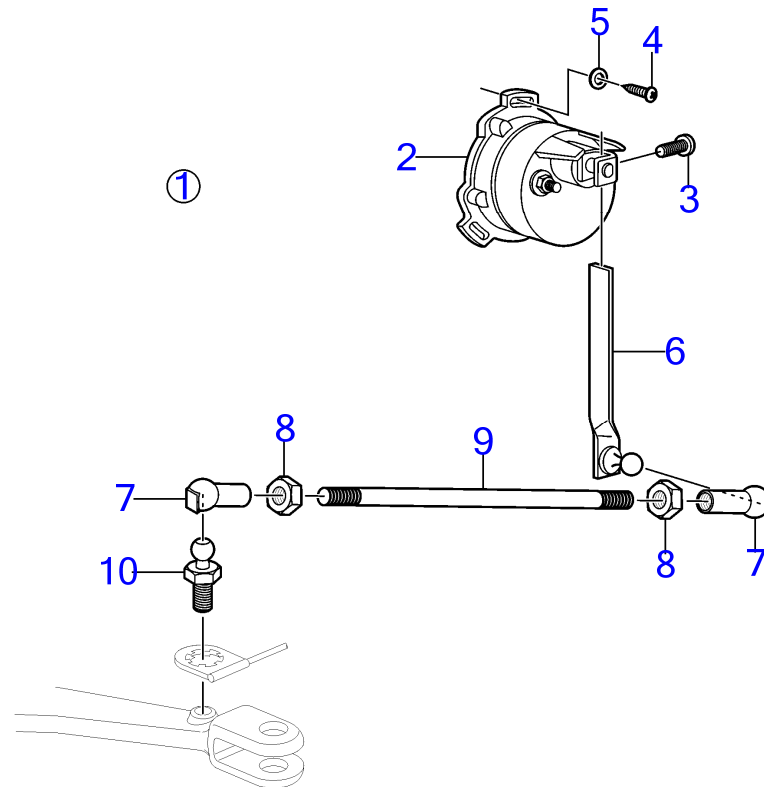

D3-110I-A, D3-110I-B, D3-110I-C, D3-130A-A, D3-130I-A, D3-130A-B, D3-130I-B, D3-130A-C, D3-130I-C, D3-160A-A, D3-160I-A, D3-160A-B, D3-160I-B, D3-160A-C, D3-160I-C, D3-190A-B, D3-190I-B, D3-190A-C, D3-190I-C, D3-190I-A

D3-110I-A, D3-110I-B, D3-110I-C, D3-130A-A, D3-130I-A, D3-130A-B, D3-130I-B, D3-130A-C, D3-130I-C, D3-160A-A, D3-160I-A, D3-160A-B, D3-160I-B, D3-160A-C, D3-160I-C, D3-190A-B, D3-190I-B, D3-190A-C, D3-190I-C, D3-190I-A

RÉF	No Pièce	QTÉ	DÉSIGNATION	NOTES
1	21323189	1	Capteur	
2	837772	1	· Capteur de position	
3		1	· Vis	Pas vendu séparément
		2	· Ecrou	Pas vendu séparément
		2	· Rondelle verrouillag	Pas vendu séparément
4	955132	3	· Vis empreinte crucif	
5	955891	3	· Rondelle	
6	3863388	1	· Bras	
7	946704	1	· Cuvette bille	Filetage a gauche.
	946703	1	· Cuvette bille	Filetage a droite.
8	942836	1	· Écrou hexagonal	Filetage a gauche.
	955780	1	· Écrou hexagonal	Filetage a droite.
9	943549	1	· Tige réglage	
10	21319346	1	· Boulon articulation	
11	863944	1	Indicateur de gouver	
	873207	1	· Jeu étriers	
		2	· Ecrou	
		2	· Entretoise	
12	863945	1	· Douille ampoule	
13	863946	1	· Ampoule	
14	858643	1	Bague frontale	
15		X	Bloc connexion