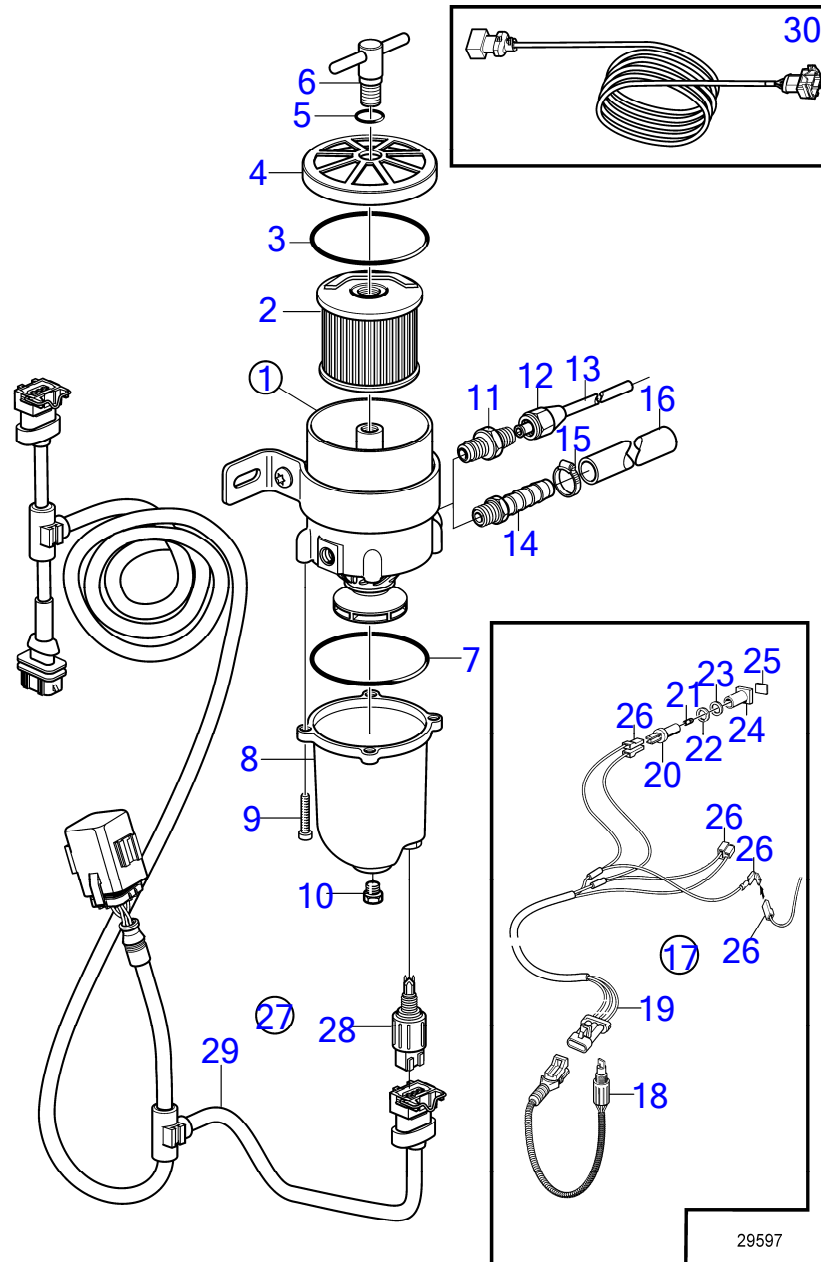

D3-110I-A, D3-110I-B, D3-110I-C, D3-130A-A, D3-130I-A, D3-130A-B, D3-130I-B, D3-130A-C, D3-130I-C, D3-160A-A, D3-160I-A, D3-160A-B, D3-160I-B, D3-160A-C, D3-160I-C, D3-190A-B, D3-190I-B, D3-190A-C, D3-190I-C, D3-190I-A

29597

7744550-23-37059

Upd:6/9/2020

D3-110I-A, D3-110I-B, D3-110I-C, D3-130A-A, D3-130I-A, D3-130A-B, D3-130I-B, D3-130A-C, D3-130I-C, D3-160A-A, D3-160I-A, D3-160A-B, D3-160I-B, D3-160A-C, D3-160I-C, D3-190A-B, D3-190I-B, D3-190A-C, D3-190I-C, D3-190I-A

RÉF	No Pièce	QTÉ	DÉSIGNATION	Voir	NOTES
1	877763	1	Filtre a combustible		
2	1147147	1	· Cartouche de filtre		2 microns
	861014	1	· Cartouche		10 microns, Std
	3581760	1	· Cartouche de filtre		30 microns
3	838504	1	· Joint		
4		1	· Serrure		
5	838505	1	· Joint torique		
6		1	· Poignée		
7	3838861	1	· Joint		
8	3838849	1	· Bol		
9	950024	4	· Vis empreinte crucif		
10	952075	1	· Bouchon		
11	954337	2	Raccord		
12	954323	2	Écrou accouplement		
13	1140062	2	Tuyau cuivre		
14	3825000	2	Raccord flexible		
15	961664	2	Collier durite		
16	861057	X	Flexible de carburan		3/8"
17	1140724	1	Témoin niveau		
18	3588916	1	· Lot d'alarme		
19	881774	1	· Faisceau de câbles		
20	808175	1	· Douille ampoule		
21	19923	1	· Ampoule		12V, 2W
	182059	1	· Ampoule		24V, 3W
22	967583	1	· Retenue		
23	829714	1	· Bague étanchéité		
24	838455	1	· Retenue		
25	872591	1	· Ruban symbole		
26		X	· cables et cosses	1963	
27	21641493	1			
28	21614395	1	· Capteur		Alternative
29	21432601	1	· Faisceau de câbles		Alternative
30	23274972	1	Faisceau de câbles		Câble de rallonge, L = 2 000 mm