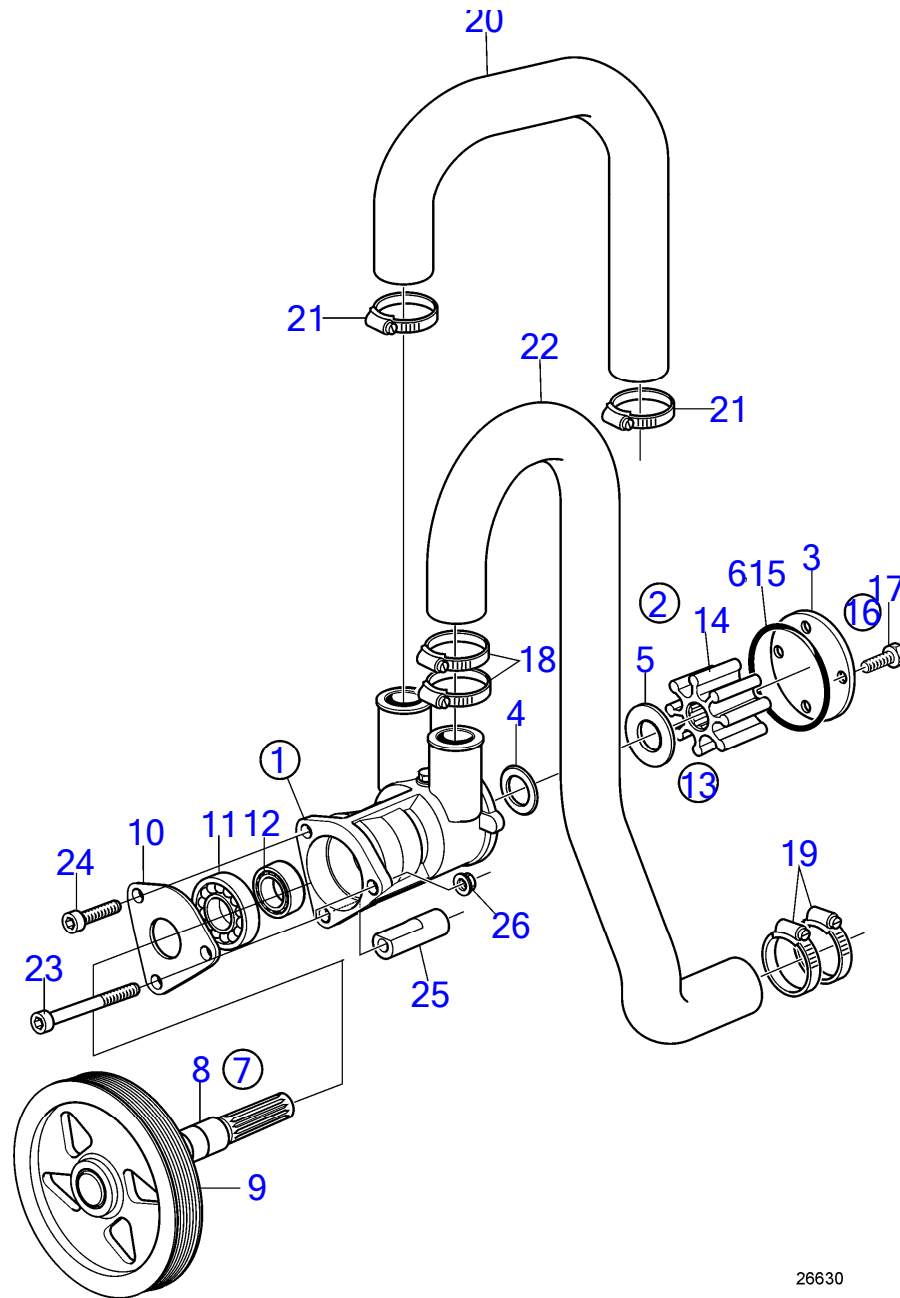

D3-110I-B, D3-130I-B

26630

D3-110I-B, D3-130I-B

RÉF	No Pièce	QTÉ	DÉSIGNATION	NOTES
1	21141637	1	Pompe eau mer	(3884694)
2	21951384	1	.	
3	(3584353)	1	· Capot	Référence hors de gamme
4	(3584349)	1	· Bague étanchéité	Référence hors de gamme
5	827247	1	· Bague étanchéité	
6	3583809	1	· Joint torique	
7	21951439	1	.	
8		1	· Arbre	
9		1	· Poulie	
10		1	· Tôle	
11		1	· Roulement billes	
12	181800	1	· Roulement billes	
13	3593660	1	· Kit impulseur	Remplacé par le numéro de référence suivant
	21381693	1	· Kit impulseur	Remplacé par le numéro de référence suivant
	21951352	1	· Kit impulseur	
14		1	· Impulseur	
15	3583809	1	· Joint torique	
16	21951334	1	· Kit de vis	
17	(21346724)	4	· Vis à tête hexagonal	Référence hors de gamme, Utiliser le kit de vis 21951334
18	993963	2	Collier durite	
19	961670	2	Collier durite	
20	3584355	1	Flexible, échangeur de temperature	
21	993964	2	Collier durite	
22	3584356	1	Flexible	
23	959227	2	Vis à six pans creux	M8x50mm
24	959222	1	Vis à six pans creux	M8x25mm
25	3884647	1	Douille entretoise	
26	945408	1	Écrou à embase