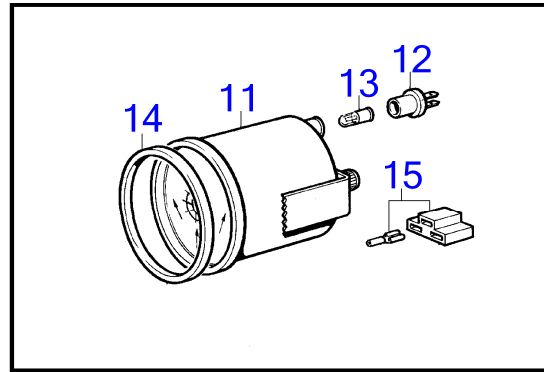

D3-110I-A, D3-110I-B, D3-110I-C, D3-130A-A, D3-130I-A, D3-130A-B, D3-130I-B, D3-130A-C, D3-130I-C, D3-160A-A, D3-160I-A, D3-160A-B, D3-160I-B, D3-160A-C, D3-160I-C, D3-190A-B, D3-190I-B, D3-190A-C, D3-190I-C, D3-190I-A

D3-110I-A, D3-110I-B, D3-110I-C, D3-130A-A, D3-130I-A, D3-130A-B, D3-130I-B, D3-130A-C, D3-130I-C, D3-160A-A, D3-160I-A, D3-160A-B, D3-160I-B, D3-160A-C, D3-160I-C, D3-190A-B, D3-190I-B, D3-190A-C, D3-190I-C, D3-190I-A

RÉF	No Pièce	QTÉ	DÉSIGNATION	NOTES
1	21323189	1	Capteur	
2	837772	1	· Capteur de position	
3		1	· Vis	Pas vendu séparément
		2	· Ecrou	Pas vendu séparément
		2	· Rondelle verrouillag	Pas vendu séparément
4	955132	3	· Vis empreinte crucif	
5	955891	3	· Rondelle	
6	3863388	1	· Bras	
7	946704	1	· Cuvette bille	Filetage a gauche.
	946703	1	· Cuvette bille	Filetage a droite.
8	942836	1	· Écrou hexagonal	Filetage a gauche.
	955780	1	· Écrou hexagonal	Filetage a droite.
9	943549	1	· Tige réglage	
10	21319346	1	· Boulon articulation	
11	863944	1	Indicateur de gouver	
	873207	1	· Jeu étriers	
		2	· Ecrou	
		2	· Entretoise	
12	863945	1	· Douille ampoule	
13	863946	1	· Ampoule	
14	858643	1	Bague frontale	
15		X	Bloc connexion