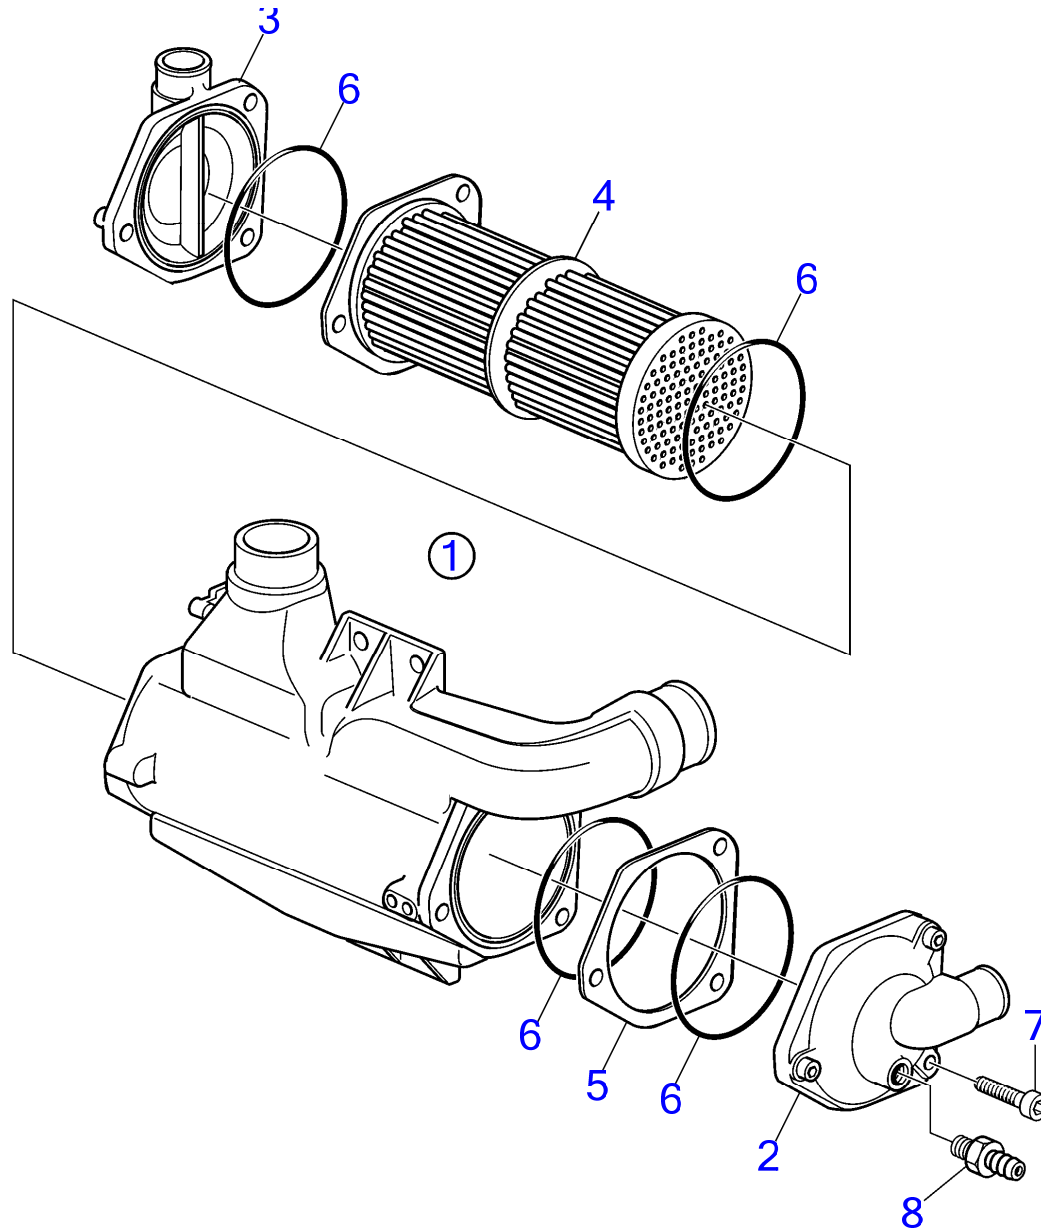

D3-190A-B, D3-190I-B, D3-190A-C, D3-190I-C, D3-190I-A

D3-190A-B, D3-190I-B, D3-190A-C, D3-190I-C, D3-190I-A

RÉF	No Pièce	QTÉ	DÉSIGNATION
1	3812610	1	Refroidissement d'ai
2	3584337	1	· Couvercle extrémité
3	3584338	1	· Couvercle extrémité
4	3840379	1	· Cartouche
5	3580870	1	· Rondelle
6	3581070	4	· Joint torique
7	959224	6	· Vis à six pans creux
8	949918	1	Robinet de fermeture