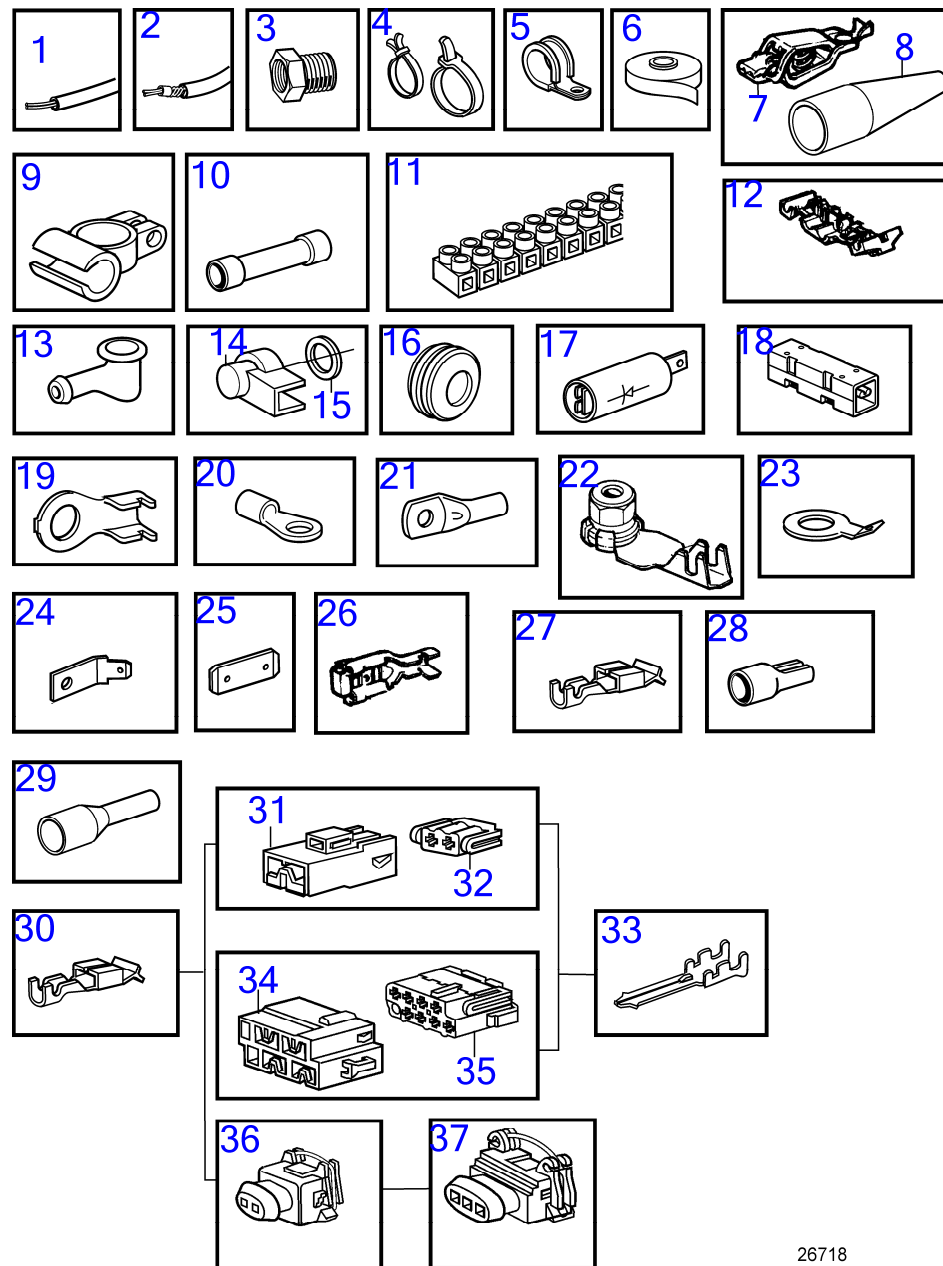

D3-110I-A, D3-110I-B, D3-110I-C, D3-130A-A, D3-130I-A, D3-130A-B, D3-130I-B, D3-130A-C, D3-130I-C, D3-160A-A, D3-160I-A, D3-160A-B, D3-160I-B, D3-160A-C, D3-160I-C, D3-190A-B, D3-190I-B, D3-190A-C, D3-190I-C, D3-190I-A

RÉF	No Pièce	QTÉ	DÉSIGNATION	NOTES
1	3589939	1	Connecteur	970772.
2	3888501	1	Adaptateur, 90 degrés	Remplacé par 3985621
3		1	Adaptateur à 180 degrés (droit)	N° de réf. : 3841040, Remplacé par 3985620
4	3589991	1	Cosse de câbles	Pièce 3589991 non remplaçable, utiliser pos. 7 à 12 à la place
5	3807021	1	Tampon étanchéité	Remplacé par 970771
6	3807016	1	Joint sur fil	Remplacé par 970772
7	984849	1	Carter	
8	3985621	1	Adaptateur	
9	3985620	1	Adaptateur	
10	984846	1	Contact électrique	
11	970771	1	Joint sur fil	
12	970772	1	Joint sur fil	

D3-110I-A, D3-110I-B, D3-110I-C, D3-130A-A, D3-130I-A, D3-130A-B, D3-130I-B, D3-130A-C, D3-130I-C, D3-160A-A, D3-160I-A, D3-160A-B, D3-160I-B, D3-160A-C, D3-160I-C, D3-190A-B, D3-190I-B, D3-190A-C, D3-190I-C, D3-190I-A

26718

26718

7744550-30-1963

Upd:6/9/2020