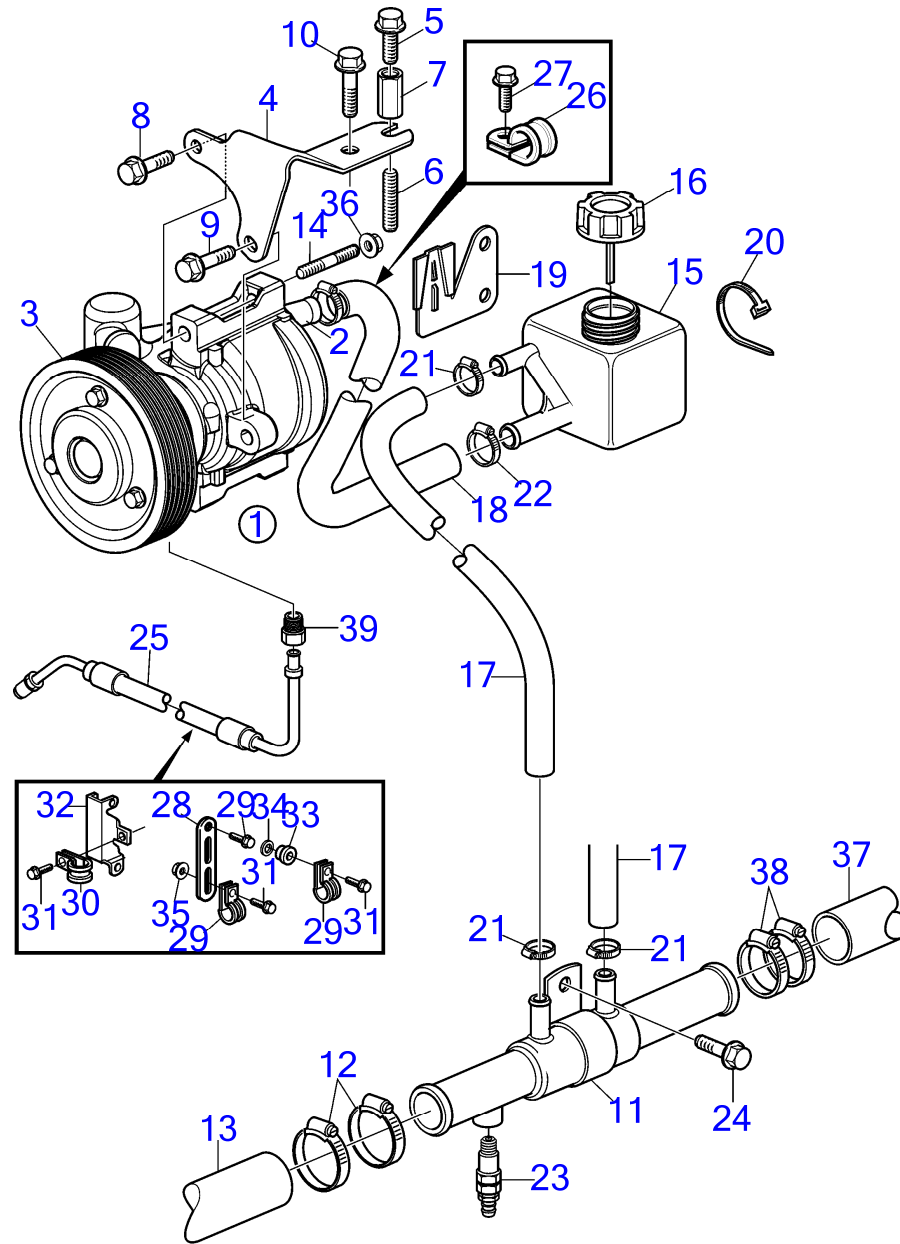

D3-130A-A, D3-130A-B, D3-130A-C, D3-160A-A, D3-160A-B, D3-160A-C, D3-190A-B, D3-190A-C

D3-130A-A, D3-130A-B, D3-130A-C, D3-160A-A, D3-160A-B, D3-160A-C, D3-190A-B, D3-190A-C

RÉF	No Pièce	QTÉ	DÉSIGNATION	NOTES
1	22297931	1	Servopompe	Remplacé par 22797782
	22797782	1	Servopompe	
2	22064228	1	Tubulure admission	
3	3583030	1	Poulie	
4	3584471	1	Console	
5	947107	1	Vis à embase	Pour câble mise terre
6	953045	1	Goujon	
7	855314	1	Écrou entretoise	
8	946440	1	Vis à embase	Pour câble mise terre
9	946440	1	Vis à embase	Pour câble mise terre
10	945444	1	Vis à embase	
11	3808545	1	Radiateur huile	
12	961670	2	Collier durite	
13	3584356	1	Flexible	
14	953047	2	Goujon	
15	6819752	1	Reservoir	
16	1359625	1	Capot	
17	872217	2	Flexible de retour	
18	941995	1	Flexible	L=1,5m
19	856768	1	Console	
20	948211	1	Serre-câble	
21	961664	3	Collier durite	
22	943472	2	Collier durite	
23	949918	1	Robinet de fermeture	
24	946440	1	Vis à embase	
25	3588362	1	Flexible, steering cylinder	
26	952637	1	Collier serrage	
27	946934	1	Vis à embase	
28	965541	1	Console	
29	981177	1	Vis à embase	
30	952631	3	Collier serrage	
31	967949	3	Vis à embase	
32	3587913	1	Tôle protection	
33	3588129	1	Tampon	
34	11998	1	Joint	
35	945407	1	Écrou à embase	
36	945408	2	Écrou à embase	
37	3584445	1	Flexible	
	3812938	1	Flexible	Pour embase XDP
38	993963	2	Collier durite	
39	22650621	1	Adaptateur	Utilisé avec la Pompe Servo 22797782

7744550-64-6607

28550

Upd:6/9/2020