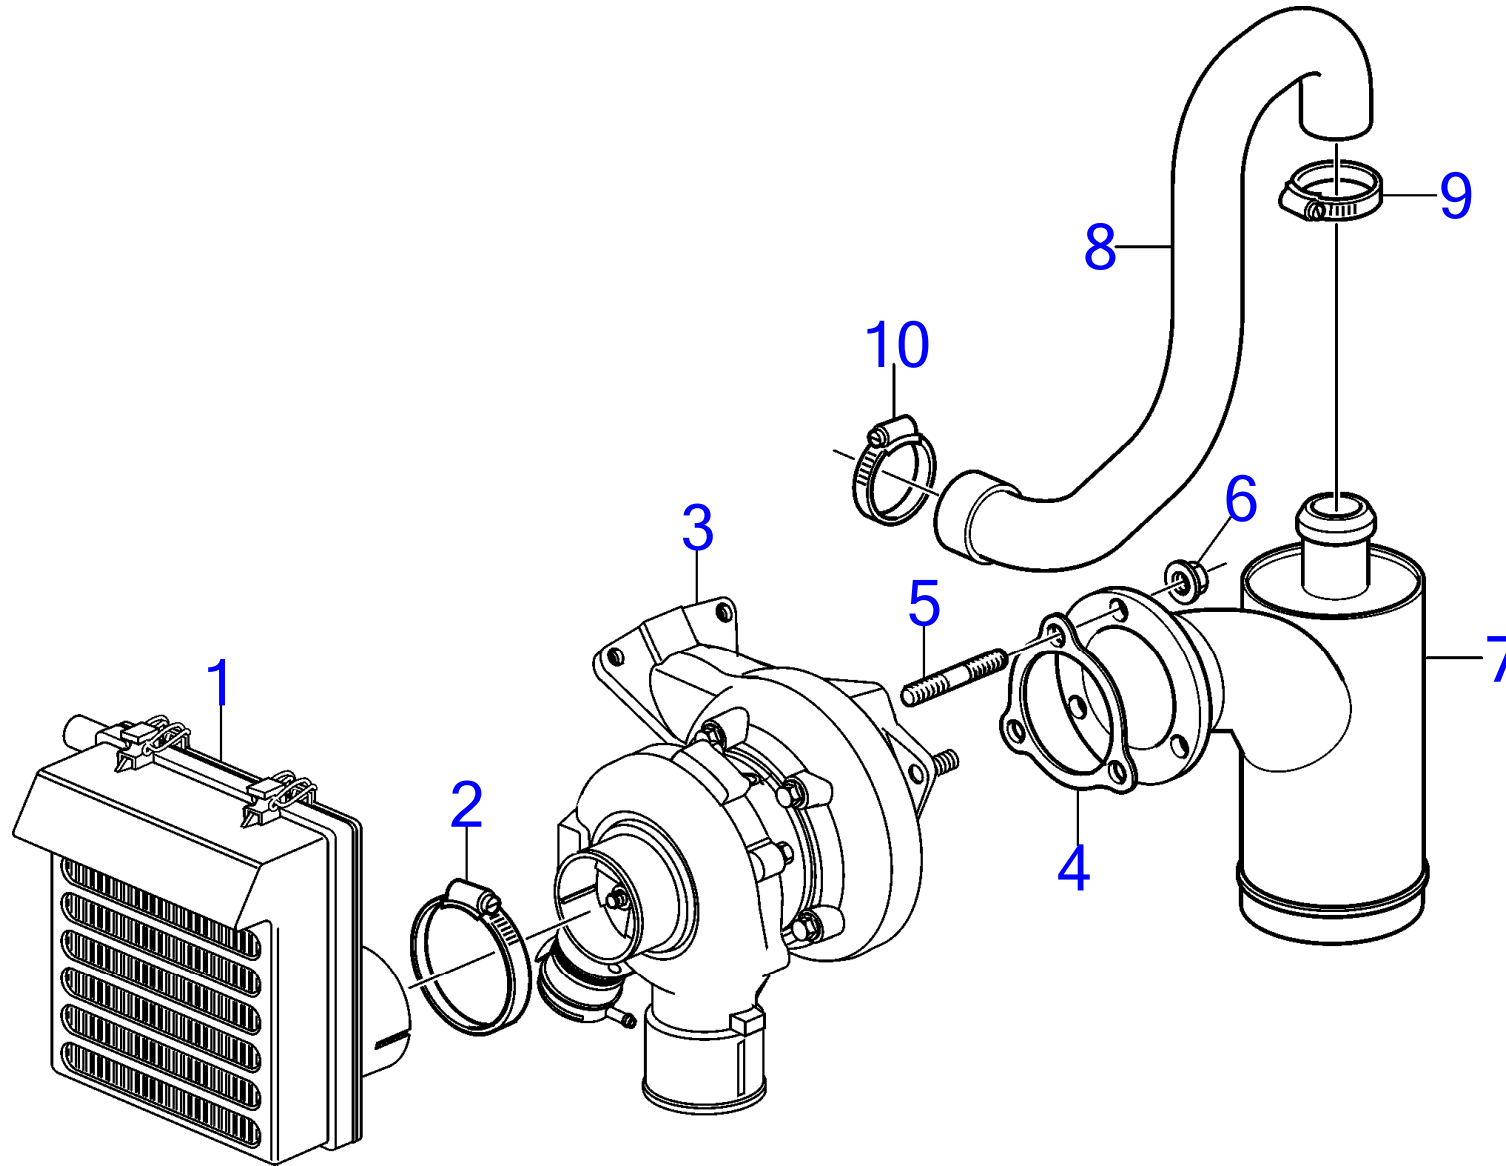

D3-110I-B, D3-110I-C, D3-130I-B, D3-130I-C, D3-160I-B, D3-160I-C

22754

D3-110I-B, D3-110I-C, D3-130I-B, D3-130I-C, D3-160I-B, D3-160I-C

RÉF	No Pièce	QTÉ	DÉSIGNATION	Voir	NOTES
1	21171248	1	Filtre à air	9370	
2	961672	1	Collier durite		
3	3847392	1	Turbocompresseur		
	3801270	1	Turbocompresseur, éc		
	3801270	1	Turbocompresseur, éc		
4	1275549	1	Joint		
5	982449	2	Goujon		
	991052	1	Goujon		Pour support.
6	981152	3	Écrou à embase		
7	3807305	1	Coude d'échappement		
8	3819741	1	Flexible		
9	994561	1	Collier durite		
10	994562	1	Collier durite