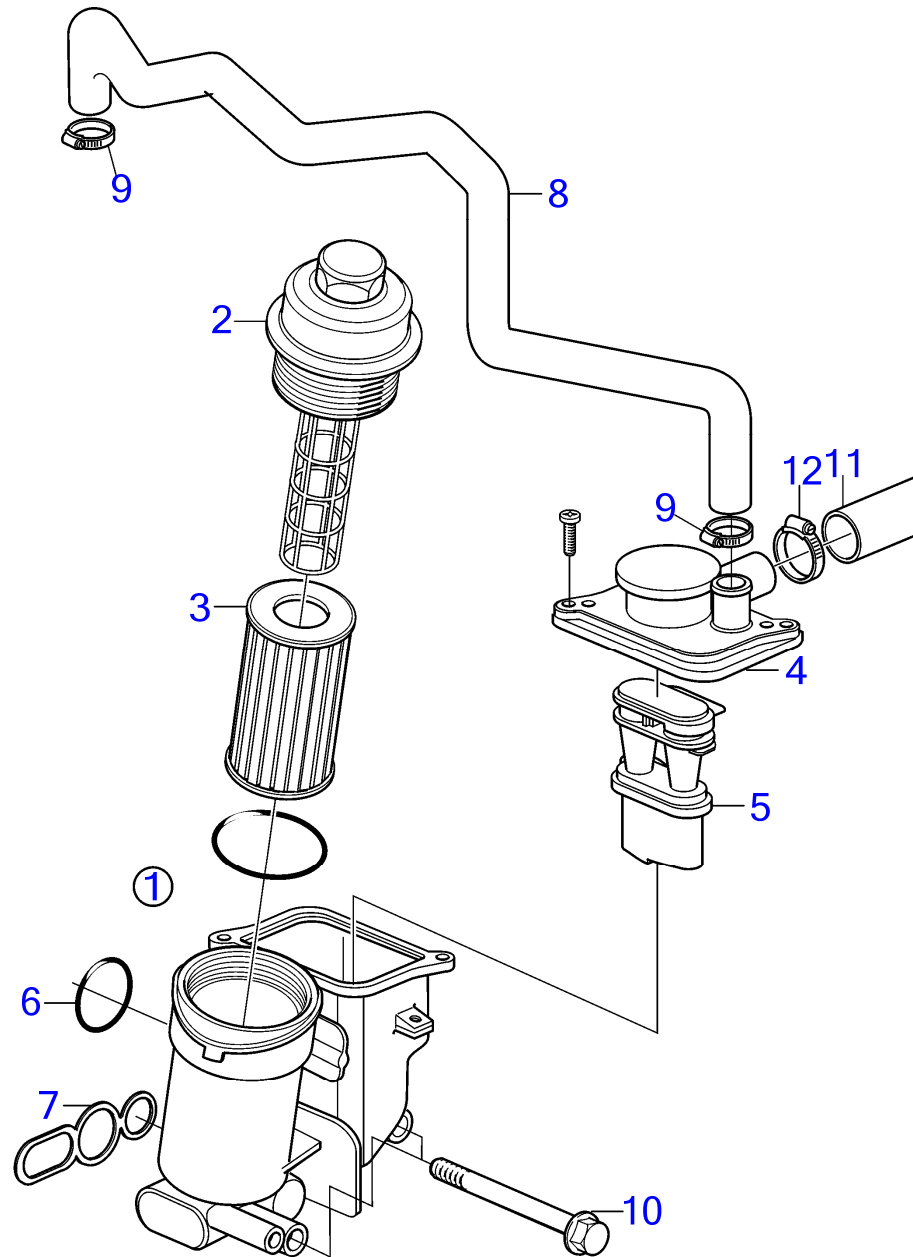

D3-110I-A, D3-130A-A, D3-130I-A, D3-160A-A, D3-160I-A, D3-190I-A

D3-110I-A, D3-130A-A, D3-130I-A, D3-160A-A, D3-160I-A, D3-190I-A

RÉF	No Pièce	QTÉ	DÉSIGNATION	NOTES
1	30677920	1	Filtre à huile	(8642839)
2	8692306	1	·Couvercle	(8692304)
3	8692305	1	·Filtre à huile	
4	8642424	1	·Valve	
5	8642426	1	·Déflecteur d'huile	Remplacé par 30677920, boîtier de filtre à huile.
6	8642828	1	·Joint	
7	8642421	1	·Joint	
8	8692241	1	Flexible	
9	(976561)	2	Collier durite	Référence hors de gamme
10	982781	4	Vis à embase	
11	(3586800)	1	Flexible, aération carter moteur	Référence hors de gamme
12	943473	2	Collier durite	

7744550-22-6343

19720

Upd:6/9/2020

D3-110I-A, D3-110I-B, D3-110I-C, D3-130A-A, D3-130I-A, D3-130A-B, D3-130I-B, D3-130A-C, D3-130I-C, D3-160A-A, D3-160I-A, D3-160A