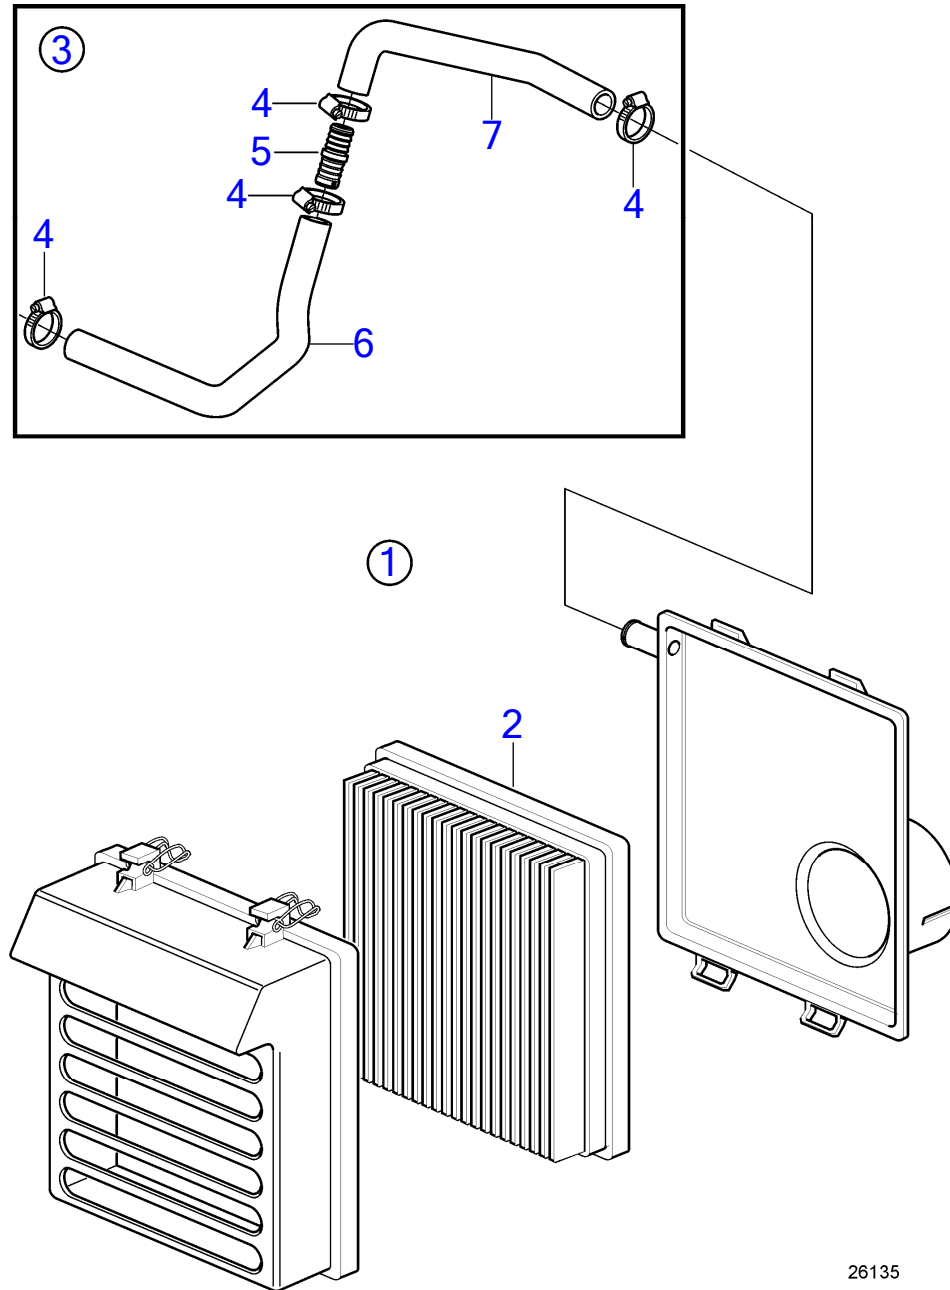

D3-110I-B, D3-110I-C, D3-130A-B, D3-130I-B, D3-130A-C, D3-130I-C, D3-160A-B, D3-160I-B, D3-160A-C, D3-160I-C, D3-190A-B, D3-190I-B, D3-190A-C, D3-190I-C, D3-190I-A

D3-110I-B, D3-110I-C, D3-130A-B, D3-130I-B, D3-130A-C, D3-130I-C, D3-160A-B, D3-160I-B, D3-160A-C, D3-160I-C, D3-190A-B, D3-190I-B, D3-190A-C, D3-190I-C, D3-190I-A

RÉF	No Pièce	QTÉ	DÉSIGNATION	NOTES
1	21171248	1	Filtre à air	
2	21171277	1	· Cartouche de filtre	
3	21274883	1	Clapet antiretour	SOLAS
4		2	· Collier durite	SOLAS
5	21227304	1	· Clapet antiretour	SOLAS
6	21274890	1	· Flexible	SOLAS
7		1	· Flexible	SOLAS