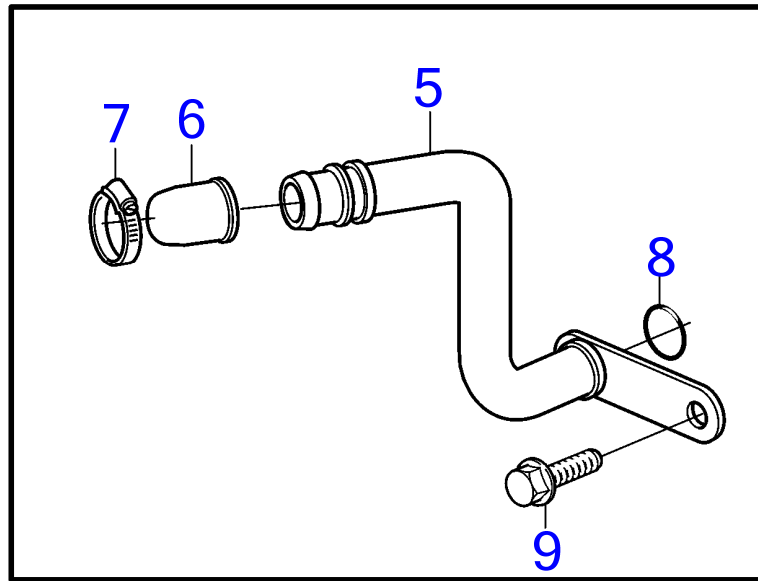

D3-110I-A, D3-130A-A, D3-130I-A, D3-160A-A, D3-160I-A

RÉF	No Pièce	QTÉ	DÉSIGNATION	NOTES
1	3588682	1	Kit prise eau chaude	
2	3588519	1	· Raccord-t	
3	961667	2	· Collier durite	
4	961665	1	· Collier durite	
5	30713691	1	Tuyau	(6900069)
6	842235	1	Capot	
7	943472	1	Collier durite	
8	982292	1	Joint torique	
9	968813	1	Vis à embase	

D3-110I-B, D3-110I-C, D3-130A-B, D3-130I-B, D3-130A-C, D3-130I-C, D3-160A-B, D3-160I-B, D3-160A-C, D3-160I-C, D3-190A-B, D3-190I-B, D3-190A-C, D3-190I-C, D3-190I-A