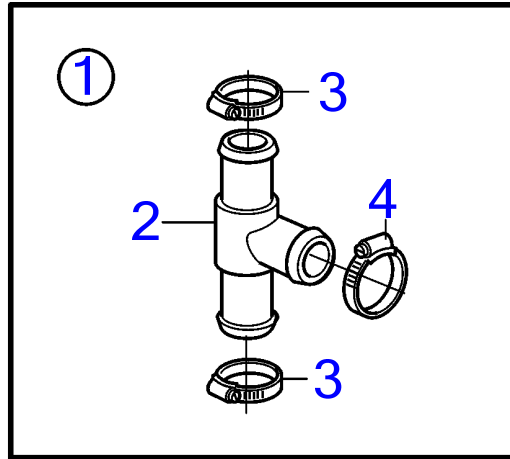

D3-110I-A, D3-130A-A, D3-130I-A, D3-160A-A, D3-160I-A

RÉF	No Pièce	QTÉ	DÉSIGNATION	NOTES
1	3588682	1	Kit prise eau chaude	
2	3588519	1	· Raccord-t	
3	961667	2	· Collier durite	
4	961665	1	· Collier durite	
5	30713691	1	Tuyau	(6900069)
6	842235	1	Capot	
7	943472	1	Collier durite	
8	982292	1	Joint torique	
9	968813	1	Vis à embase	

D3-110I-B, D3-110I-C, D3-130A-B, D3-130I-B, D3-130A-C, D3-130I-C, D3-160A-B, D3-160I-B, D3-160A-C, D3-160I-C, D3-190A-B, D3-190I-B, D3-190A-C, D3-190I-C, D3-190I-A