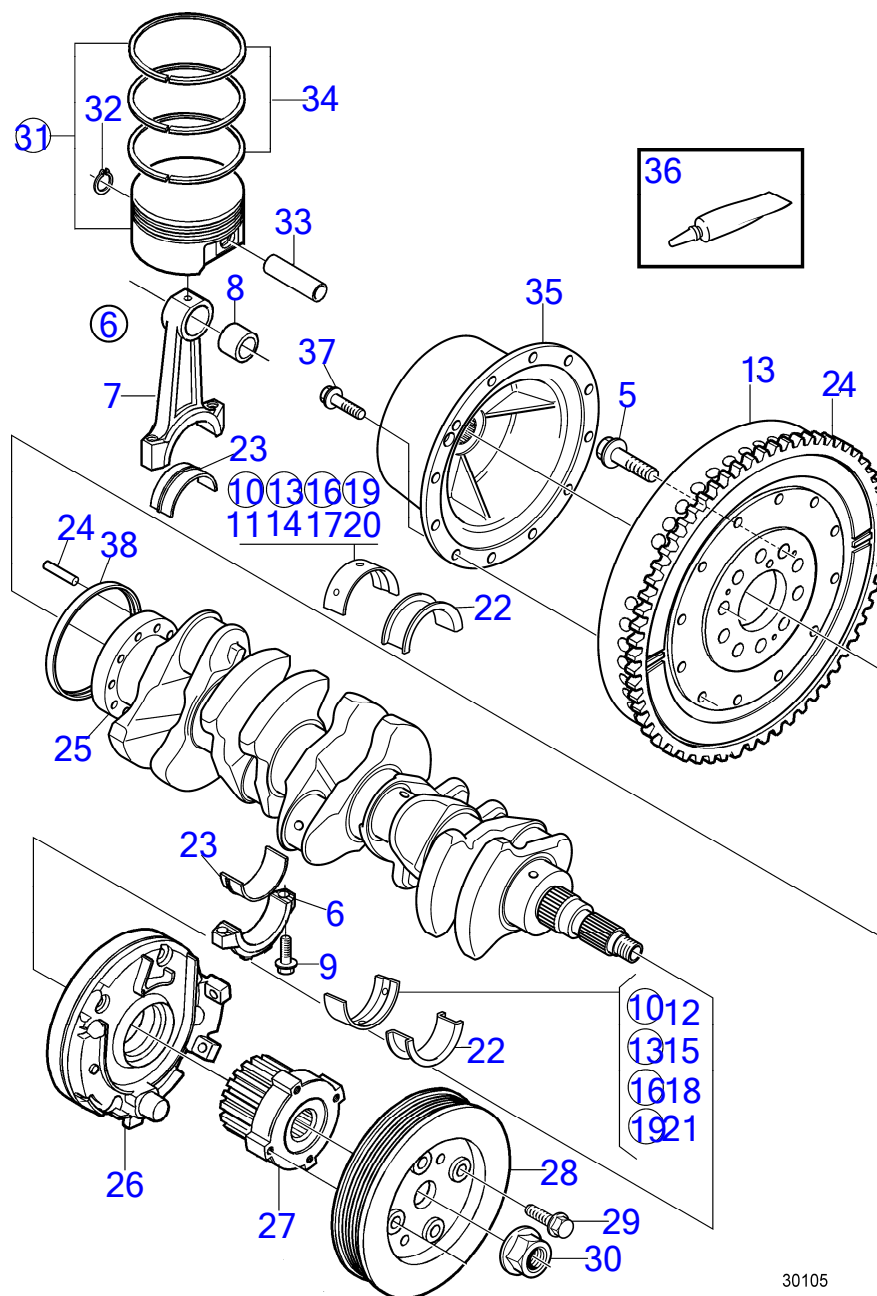

D3-130A-C, D3-160A-C, D3-190A-C

Upd:6/9/2020

30105

30105

7744550-21-41404

D3-130A-C, D3-160A-C, D3-190A-C

RÉF	No Pièce	QTÉ	DÉSIGNATION	Voir	NOTES
1	3818392	1	Volant moteur		Remplacé par 21317215
	21317215	1	Volant moteur		Remplacé par 21517500, SN-2003018761
2	3818641	1	· Couronne		SN-2003018761
3	21517500	1	Volant moteur		SN2003018762-
4	21517489	1	· Couronne		SN2003018762-
5	9454743	10	Vis		
6	8631505	5	Bielle		Ø 28mm, N° de série-2003015855
	30777189	5	Bielle		Ø 30mm
7			· Bielle		
8		1	· Bague		
9	9497858	2	Vis		
10	(274482)	1	Kit de palier vilebr, complet		Référence hors de gamme, Y compris tous les paliers de ligne requis pour la remise à neuf du moteur
	31251577	5	Palier de vilebrequi		Sans bride, rouge, SN-2003015290, Voir le manuel d'atelier
	31251378	5	Palier de vilebrequi		Sans bride, rouge, SN2003015291-, Voir le manuel d'atelier
11	31330321	5	· Palier de vilebrequi		Rouge, Sans bride, supérieure, voir Manuel d'Atelier
12	30777951	5	· Palier de vilebrequi		Rouge, Sans bride, inférieure, voir Manuel d'Atelier
13	31251578	5	Palier de vilebrequi		Sans bride, jaune, SN-2003015290, Voir le manuel d'atelier
	31251379	5	Palier de vilebrequi		Sans bride, jaune, SN2003015291-, Voir le manuel d'atelier
14	31330322	5	· Palier de vilebrequi		Jaune, Sans bride, supérieure, voir Manuel d'Atelier
15	30777952	5	· Palier de vilebrequi		Jaune, Sans bride, inférieure, voir Manuel d'Atelier
16	31251579	5	Palier de vilebrequi		Sans bride, bleu, SN-2003015290, Voir le manuel d'atelier
	31251380	5	Palier de vilebrequi		Sans bride, bleu, SN2003015291-, Voir le manuel d'atelier
17	31330323	5	· Palier de vilebrequi		Bleu, Sans bride, supérieure, voir Manuel d'Atelier
18	30777953	5	· Palier de vilebrequi		Bleu, Sans bride, inférieure, voir Manuel d'Atelier
19	31251580	5	Palier de vilebrequi		Without flange green, SN-2003015290
	31251381	5	Palier de vilebrequi		Without flange green, SN2003015291-
20	31330324	5	· Palier de vilebrequi		Vert, Sans bride, supérieure, voir Manuel d'Atelier
21	30777954	5	· Palier de vilebrequi		Vert, Sans bride, inférieure, voir Manuel d'Atelier
22	31251597	1	Palier butée		Avec bride, rouge, Voir le manuel d'atelier
	31251598	1	Palier butée		Avec bride, jaune, Voir le manuel d'atelier
	31251599	1	Palier butée		Avec bride, bleu, Voir le manuel d'atelier
23	9180722	5	Jeu coussinets biell		
24	973660	1	Goupille tubulaire		
25	9465781	1	Vilebrequin		
26		1	Pompe huile	9514	
27	1275366	1	Poulie		
28	30731865	1	Amortisseur de vibra		(30637335)
29	969445	4	Vis à embase		
30	3531111	1	Écrou		
31	30750674	1	Jeu pistons		Classe C, Diamètre d'axe de piston de 28mm
	30750675	1	Jeu pistons		Classe D, Diamètre d'axe de piston de 28mm
	30750676	1	Jeu pistons		Classe E, Diamètre d'axe de piston de 28mm
	31272195	1	Jeu pistons		Classe C, Diamètre d'axe de piston de 30 mm
	31272196	1	Jeu pistons		Classe D, Diamètre d'axe de piston de 30 mm
	31272197	1	Jeu pistons		Classe E, Diamètre d'axe de piston de 30 mm
32	8631473	1	· Anneau verrouillage		Ø 28mm

7744550-21-41404

30105

Upd:6/9/2020