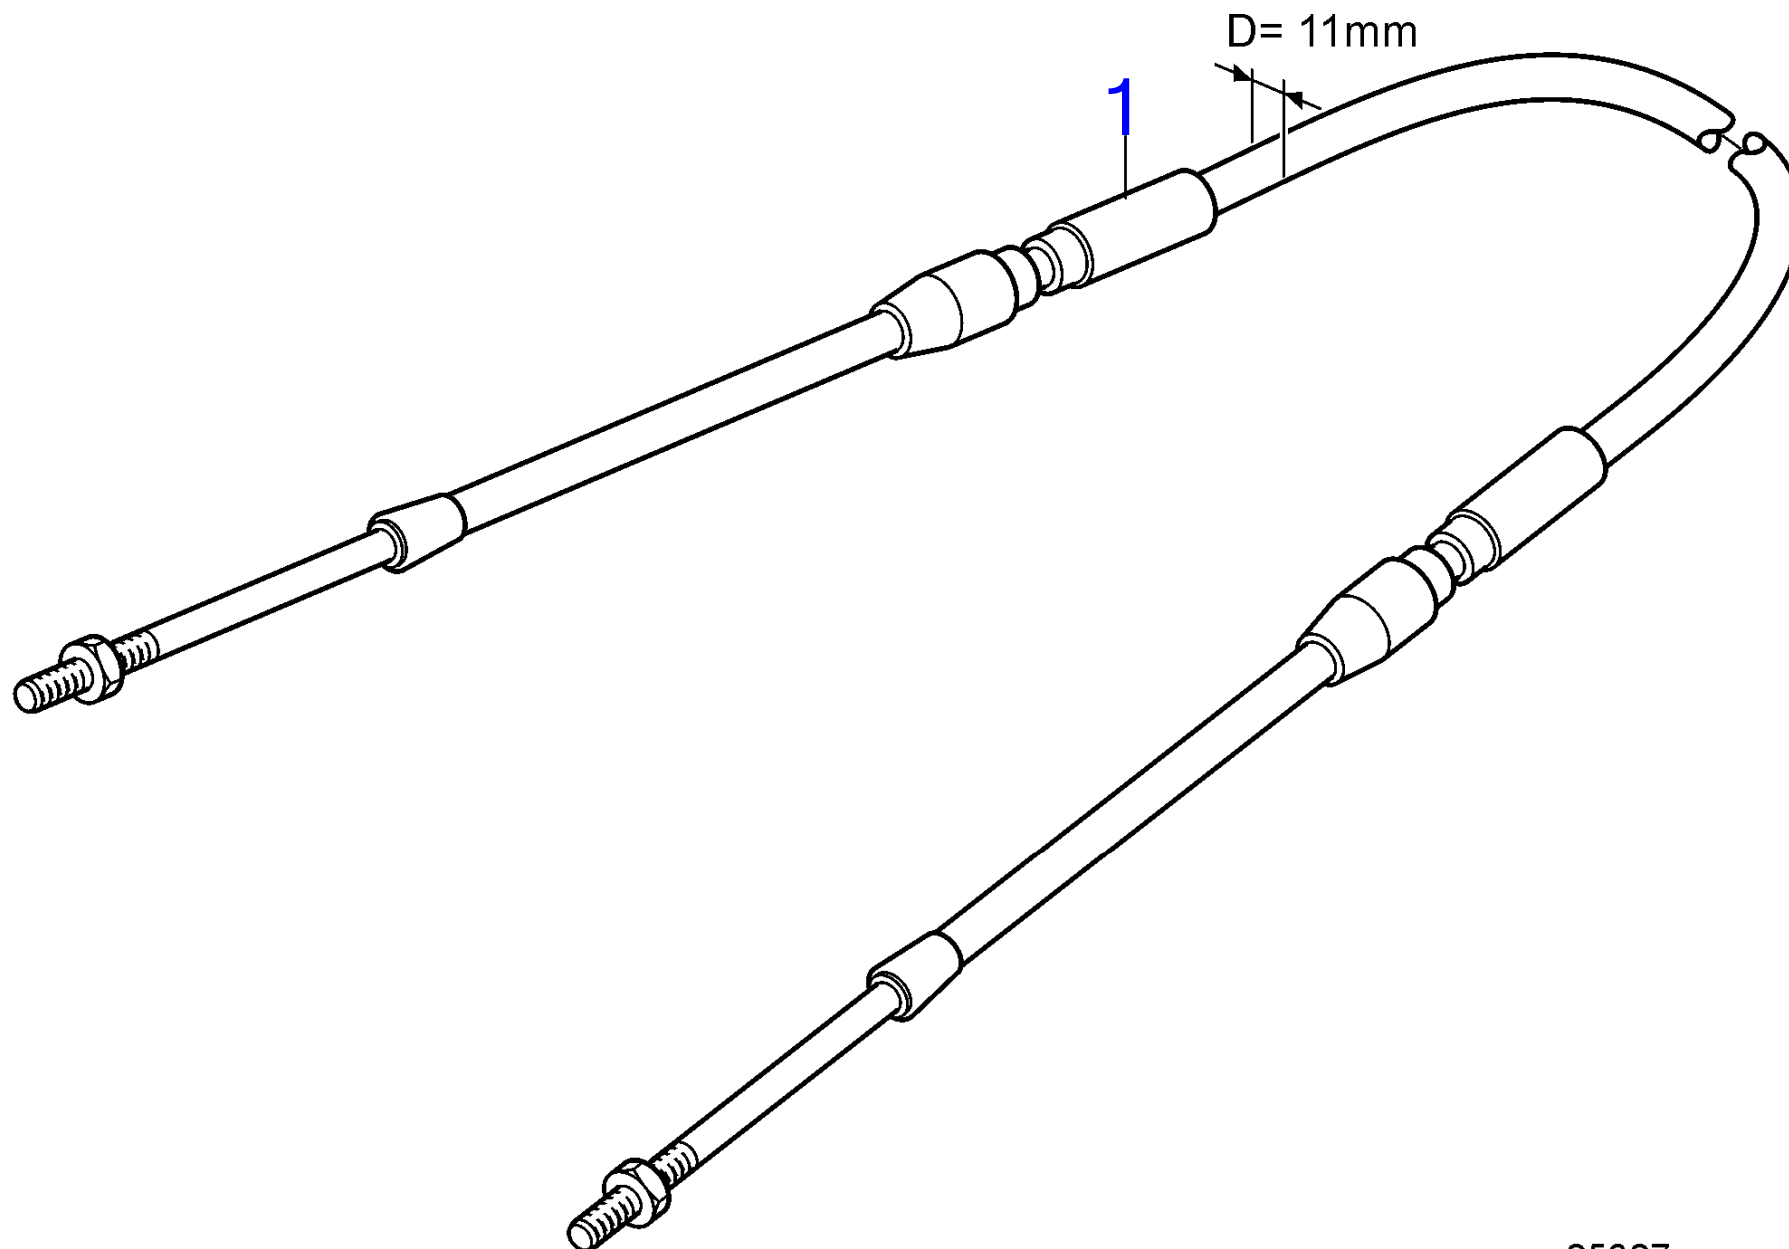

D3-110I-A, D3-110I-B, D3-110I-C, D3-130A-A, D3-130I-A, D3-130A-B, D3-130I-B, D3-130A-C, D3-130I-C, D3-160A-A, D3-160I-A, D3-160A-B, D3-160I-B, D3-160A-C, D3-160I-C, D3-190A-B, D3-190I-B, D3-190A-C, D3-190I-C, D3-190I-A

25627

7744550-27-36542

Upd:6/9/2020

25627