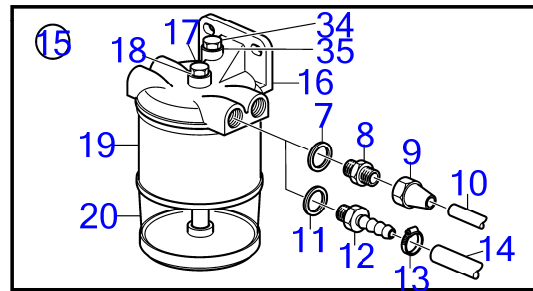

D3-110I-A, D3-110I-B, D3-110I-C, D3-130A-A, D3-130I-A, D3-130A-B, D3-130I-B, D3-130A-C, D3-130I-C, D3-160A-A, D3-160I-A, D3-160A-B, D3-160I-B, D3-160A-C, D3-160I-C, D3-190A-B, D3-190I-B, D3-190A-C, D3-190I-C, D3-190I-A

29570

29570

7744550-23-9044

D3-110I-A, D3-110I-B, D3-110I-C, D3-130A-A, D3-130I-A, D3-130A-B, D3-130I-B, D3-130A-C, D3-130I-C, D3-160A-A, D3-160I-A, D3-160A-B, D3-160I-B, D3-160A-C, D3-160I-C, D3-190A-B, D3-190I-B, D3-190A-C, D3-190I-C, D3-190I-A

RÉF	No Pièce	QTÉ	DÉSIGNATION	NOTES
1	877766	1	Filtre a combustible	Filtre à carburant et séparateur d'eau., Metal
2		1	· Filtre a combustible	
3	(940182)	1	· · Vis à tête hexagonal	Référence hors de gamme
4	11992	1	· · Joint	
5	3581078	1	· · Cartouche de filtre	
6	3582499	1	· · Bol	
7	18817	2	Joint	
8	190962	2	Raccord	5/16"
	954337	2	Raccord	3/8"
9	954322	2	Écrou accouplement	5/16"
	954323	2	Écrou accouplement	3/8"
10	954305	X	Tube	Separateur d'eau., 5/16"
	1140062	X	Tuyau cuivre	Separateur d'eau., 3/8"
11	957177	2	Joint	
12	3825000	2	Raccord flexible	
13	961664	2	Collier durite	
14	861057	X	Flexible de carburan	3/8"
15	877767	1	Filtre a combustible	Plastique
16		1	· Filtre a combustible	
17	(940182)	1	· · Vis à tête hexagonal	Référence hors de gamme
18	11992	1	· · Joint	
19	3581078	1	· · Cartouche de filtre	
20	3581189	1	· · Bol	
21	833972	1	Séparateur d'eau	
22	833971	1	· Séparateur d'eau	
23	957177	2	· Joint	
24	191397	2	· Raccord	5/16"
	941438	2	· Raccord	3/8"
25	954322	2	· Écrou accouplement	5/16"
	954323	2	· Écrou accouplement	3/8"
26	(827912)	1	Tuyau de carburant	Référence hors de gamme, 5/16"
27	954305	1	· Tube	5/16", L=5000mm
28	951189	15	· Collier serrage	
29	968476	15	· Vis à embase	
30	954322	3	· Écrou accouplement	5/16"
31	954336	2	· Raccord	5/16"
32	3581708	1	· Robinet	
33	(954343)	1	· Raccord coudé	Référence hors de gamme
34	940113	1	Vis à tête hexagonal	
35	11992	1	Joint