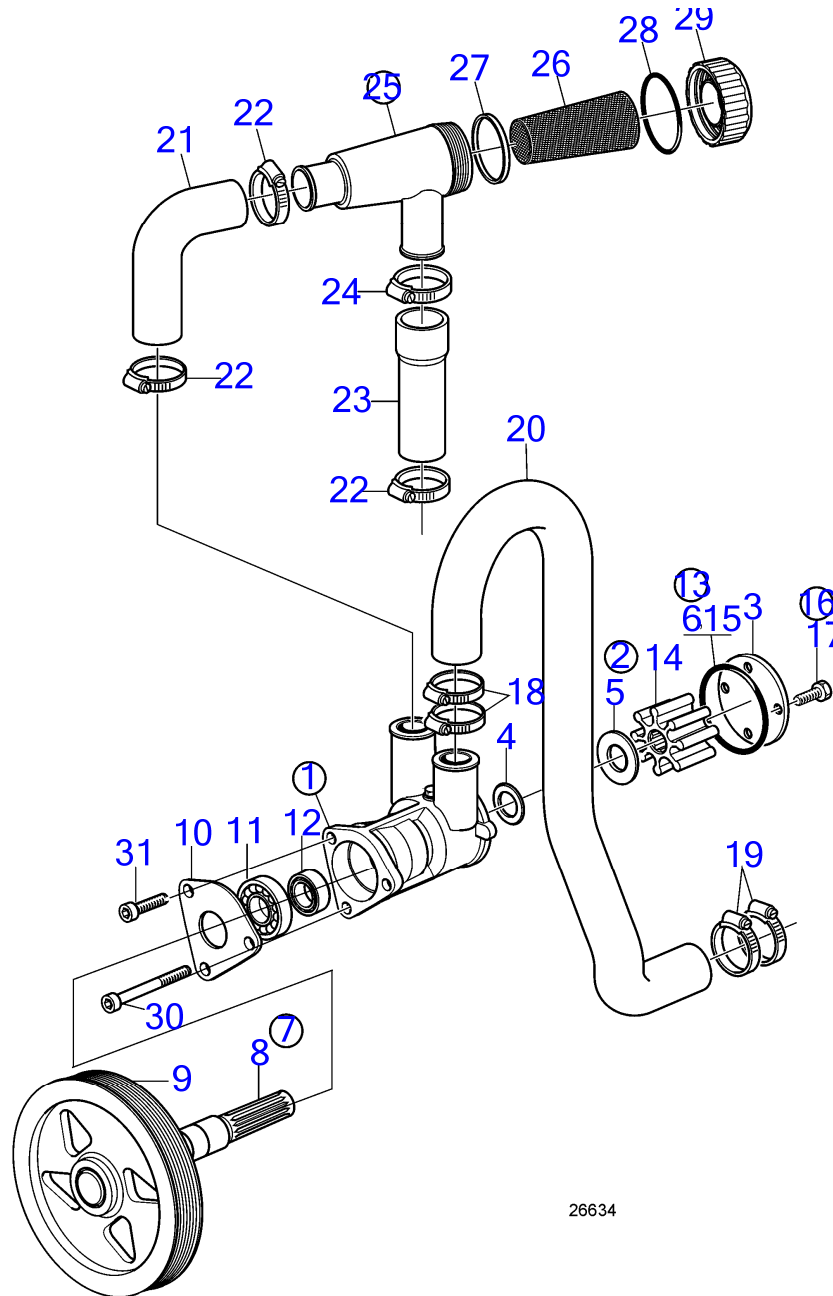

D3-130A-C, D3-160A-B, D3-160A-C, D3-190A-B, D3-190A-C

26634

D3-130A-C, D3-160A-B, D3-160A-C, D3-190A-B, D3-190A-C

RÉF	No Pièce	QTÉ	DÉSIGNATION	NOTES
1	21141637	1	Pompe eau mer	(3884694)
2	21951384	1	·	
3	(3584353)	1	· · Capot	Référence hors de gamme
4	(3584349)	1	· · Bague étanchéité	Référence hors de gamme
5	827247	1	· · Bague étanchéité	
6	3583809	1	· · Joint torique	
7	21951439	1	·	
8		1	· · Arbre	
9		1	· · Poulie	
10		1	· · Tôle	
11		1	· · Roulement billes	
12	181800	1	· · Roulement billes	
13	3593660	1	· · Kit impulseur	Remplacé par le numéro de référence suivant
	21381693	1	· · Kit impulseur	Remplacé par le numéro de référence suivant
	21951352	1	· · Kit impulseur	
14		1	· · Impulseur	
15	3583809	1	· · Joint torique	
16	21951334	1	· Kit de vis	
17	(21346724)	4	· · Vis à tête hexagonal	Référence hors de gamme, Utiliser le kit de vis 21951334
18	993963	2	Collier durite	
19	961670	2	Collier durite	
20	3584356	1	Flexible, échangeur de température	
21	3817382	1	Flexible	
22	993964	3	Collier durite	
23	3817383	1	Flexible	
24	943479	1	Collier durite	
25	3812612	1	Filtre à eau de mer	
26	3593606	1	· Cartouche de filtre	
27	1547254	1	· Bague étanchéité	Ancien modèle
28	925093	1	· Joint torique	
29	(3812608)	1	· Couvercle	Référence hors de gamme, Remplacé par 3812612
30	959227	2	Vis à six pans creux	M8x50mm
31	959222	1	Vis à six pans creux	

7744550-26-9401

26634

Upd:6/9/2020

D3-110I-A, D3-110I-B, D3-110I-C, D3-130A-A, D3-130I-A, D3-130A-B, D3-130I-B, D3-130A-C, D3-130I-C, D3-160A-A, D3-160I-A, D3-160A