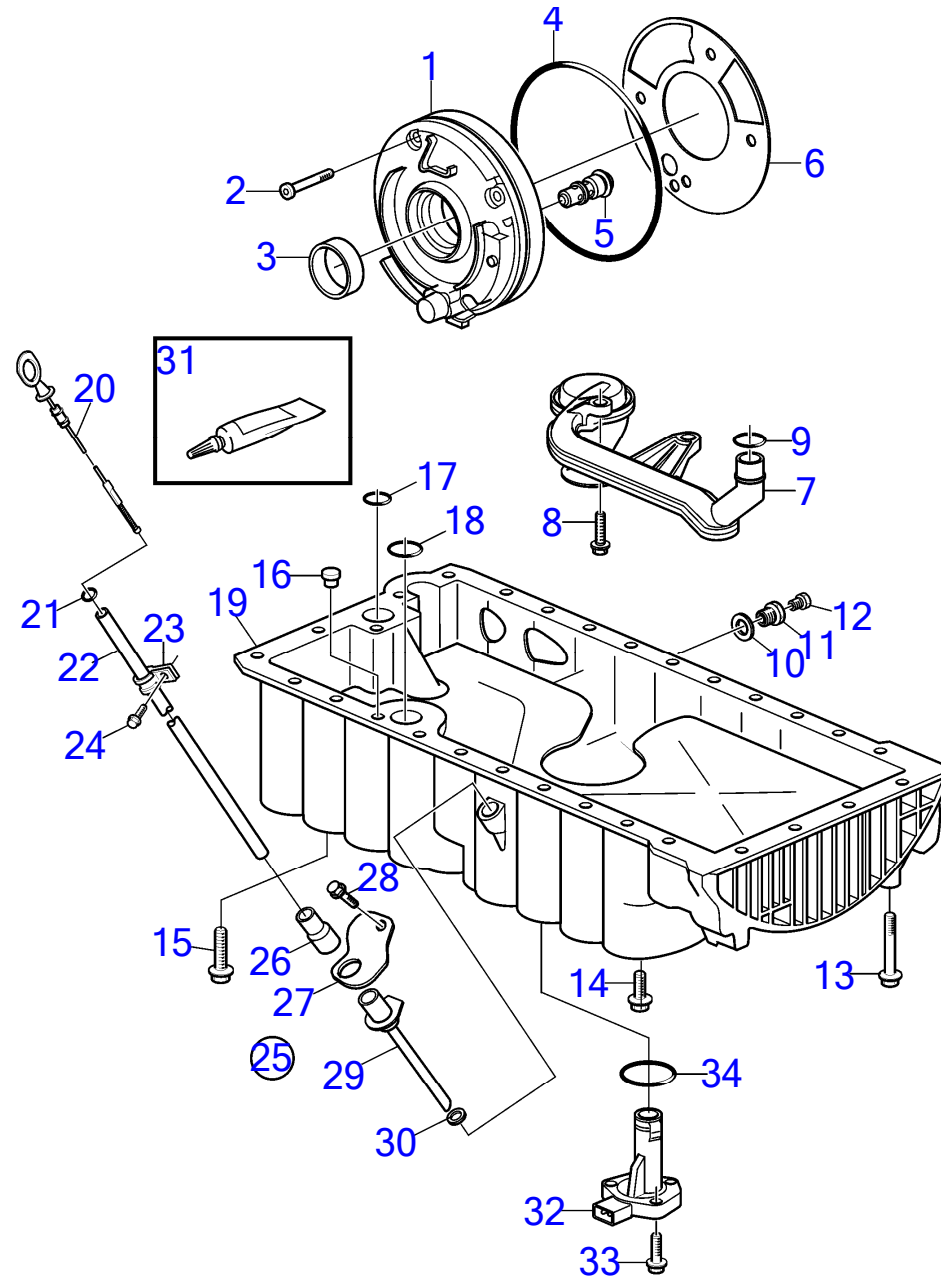

D3-110I-B, D3-110I-C, D3-130A-B, D3-130I-B, D3-130A-C, D3-130I-C, D3-160A-B, D3-160I-B, D3-160A-C, D3-160I-C, D3-190A-B, D3-190I-B, D3-190A-C, D3-190I-C

D3-110I-B, D3-110I-C, D3-130A-B, D3-130I-B, D3-130A-C, D3-130I-C, D3-160A-B, D3-160I-B, D3-160A-C, D3-160I-C, D3-190A-B, D3-190I-B, D3-190A-C, D3-190I-C

RÉF	No Pièce	QTÉ	DÉSIGNATION	NOTES
1	30777092	1	Pompe à huile	
2	980880	4	Vis à 6 pans creux	
3	6842273	1	Joint à lèvres	
4	981204	1	Joint torique	
5	30677893	1	Soupape refroidissem	SN-350113
	30750943	1	Soupape refroidissem	SN350114-
6	1275404	1	Joint	
7	30650552	1	Cheminée d'aspiratio	
8	968158	2	Vis à embase	
9	30637867	1	Bague étanchéité	
10	11998	1	Joint	Pour pompe d'assistance.
11	3588129	1	Tampon	Pour pompe d'assistance.
12	973924	1	Vis à embase	Pour pompe d'assistance.
13	980092	4	Vis à embase	
14	975880	22	Vis à embase	
15	985322	3	Vis à embase	
16	463963	1	Valve	
17	8642560	1	Bague étanchéité	
18	8631513	1	Bague étanchéité	
19	8670460	1	Carter d'huile	SN-334746
	30777966	1	Carter d'huile	SN334747-, (30713677)
20	3883471	1	Jauge	
21	960155	1	Joint torique	
22	3883490	1	Tube	
23	952627	1	Collier serrage	
24	946544	1	Vis à embase	
25	21163590	1	Tuyau aspiration, kit	
26	843533	1	· Durit caoutchouc	
27	3847997	1	· Console	
28	982775	1	· Vis à embase	
29	3847993	1	· Tuyau aspiration	
30	3888462	2	· Joint torique	
31	1161059	1	Pâte joint	50ml, SN-2003004733, SN2003004843, SN2003004845, SN2003004852, SN2003004853, SN2003004857
	1161771	1	Pâte joint	SN2003004734-
32	30774625	1	Decteur niveau	Replaced by 31368695
	31368695	1	Capteur de niveau d'	
33	947542	3	Vis à embase	
34	8675328	1	Joint torique	

7744550-22-35509

24698

Upd:6/9/2020

D3-110I-A, D3-110I-B, D3-110I-C, D3-130A-A, D3-130I-A, D3-130A-B, D3-130I-B, D3-130A-C, D3-130I-C, D3-160A-A, D3-160I-A, D3-160A