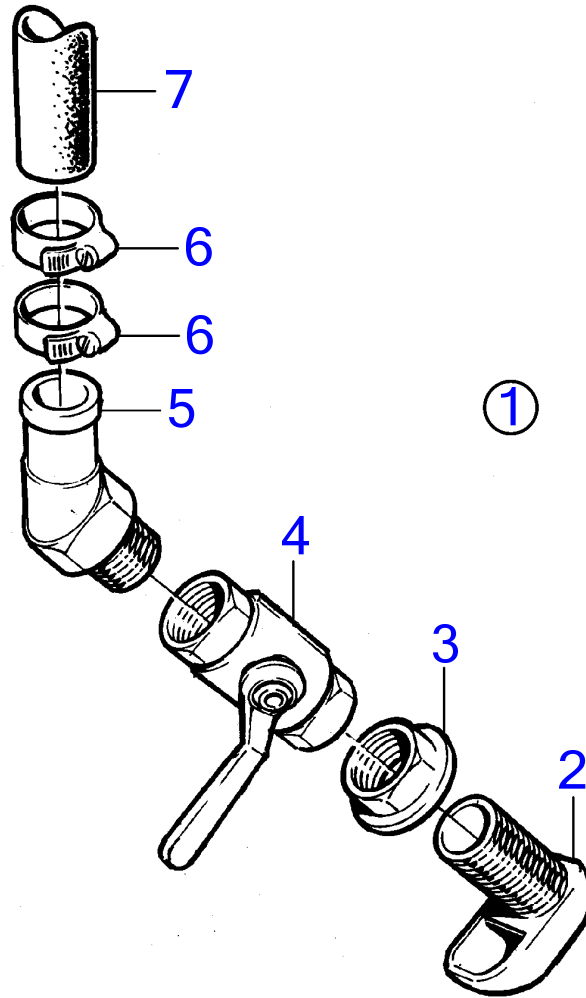

D3-110I-A, D3-110I-B, D3-110I-C, D3-130A-A, D3-130I-A, D3-130A-B, D3-130I-B, D3-130A-C, D3-130I-C, D3-160A-A, D3-160I-A, D3-160A-B, D3-160I-B, D3-160A-C, D3-160I-C, D3-190A-B, D3-190I-B, D3-190A-C, D3-190I-C, D3-190I-A

D3-110I-A, D3-110I-B, D3-110I-C, D3-130A-A, D3-130I-A, D3-130A-B, D3-130I-B, D3-130A-C, D3-130I-C, D3-160A-A, D3-160I-A, D3-160A-B, D3-160I-B, D3-160A-C, D3-160I-C, D3-190A-B, D3-190I-B, D3-190A-C, D3-190I-C, D3-190I-A

RÉF	No Pièce	QTÉ	DÉSIGNATION	NOTES
1	1140129	1	Entrée d'eau refroid	D=32mm
2	836876	1	· Crépine	
3	836879	1	· Écrou	
4	1140125	1	· Robinet bille	
5	828696	1	· Fixe-flexible	45°
6	961667	2	· Collier durite	
7	1140664	X	Flexible d'échappeme