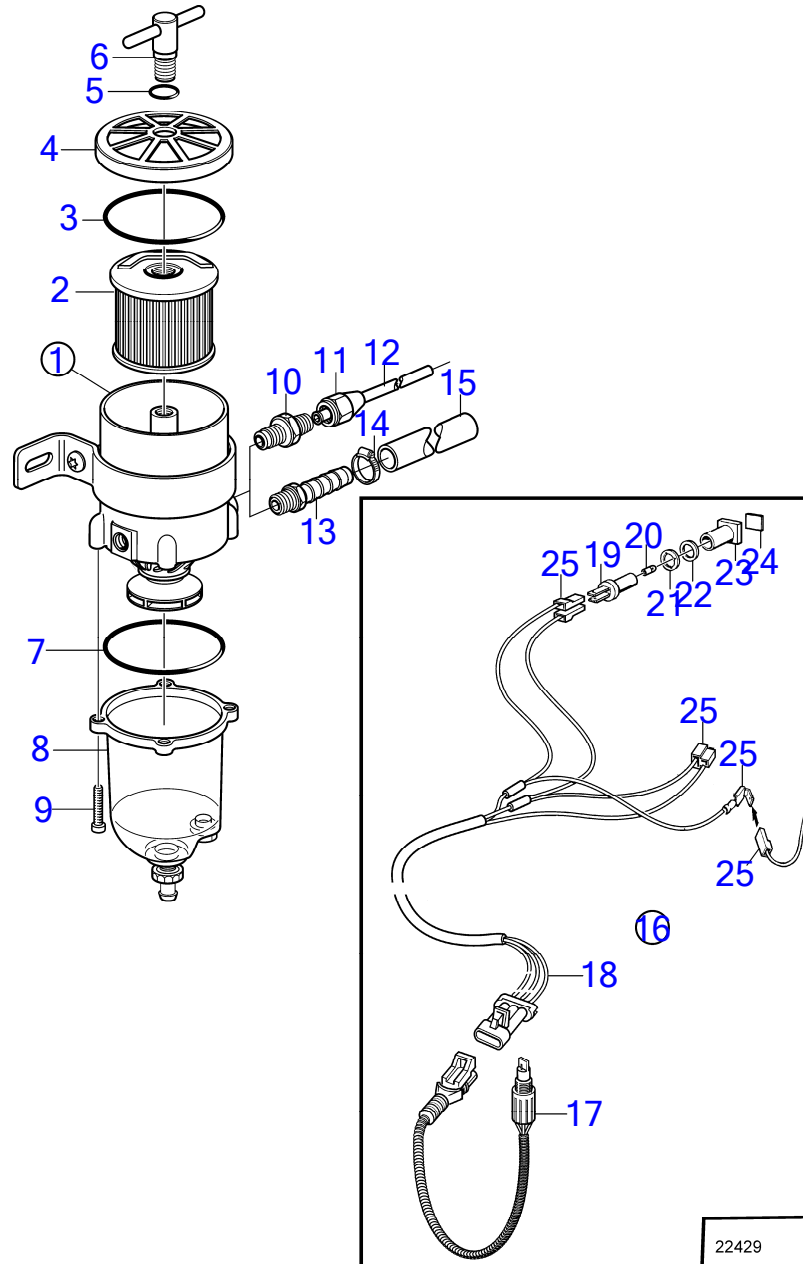

D3-110I-A, D3-110I-B, D3-110I-C, D3-130A-A, D3-130I-A, D3-130A-B, D3-130I-B, D3-130A-C, D3-130I-C, D3-160A-A, D3-160I-A, D3-160A-B, D3-160I-B, D3-160A-C, D3-160I-C, D3-190A-B, D3-190I-B, D3-190A-C, D3-190I-C, D3-190I-A

D3-110I-A, D3-110I-B, D3-110I-C, D3-130A-A, D3-130I-A, D3-130A-B, D3-130I-B, D3-130A-C, D3-130I-C, D3-160A-A, D3-160I-A, D3-160A-B, D3-160I-B, D3-160A-C, D3-160I-C, D3-190A-B, D3-190I-B, D3-190A-C, D3-190I-C, D3-190I-A

RÉF	No Pièce	QTÉ	DÉSIGNATION	Voir	NOTES
1	877762	1	Filtre a combustible		(861143)
2	1147147	1	· Cartouche de filtre		2 microns
	861014	1	· Cartouche		10 microns, Std
	3581760	1	· Cartouche de filtre		30 microns
3	838504	1	· Joint		
4		1	· Serrure		
5	838505	1	· Joint torique		
6		1	· Poignée		
7	3838861	1	· Joint		
8	3838848	1	· Bol		
9	950024	4	· Vis empreinte crucif		
10	954337	2	Raccord		
11	954323	2	Écrou accouplement		
12	1140062	2	Tuyau cuivre		
13	3825000	2	Raccord flexible		
14	961664	2	Collier durite		
15	861057	X	Flexible de carburan		3/8"
16	1140724	1	Témoin niveau		
17	3588916	1	· Lot d'alarme		
18	881774	1	· Faisceau de câbles		
19	808175	1	· Douille ampoule		
20	19923	1	· Ampoule		12V, 2W
	182059	1	· Ampoule		24V, 3W
21	967583	1	· Retenue		
22	829714	1	· Bague étanchéité		
23	838455	1	· Retenue		
24	872591	1	· Ruban symbole		
25		X	· cables et cosses	1963