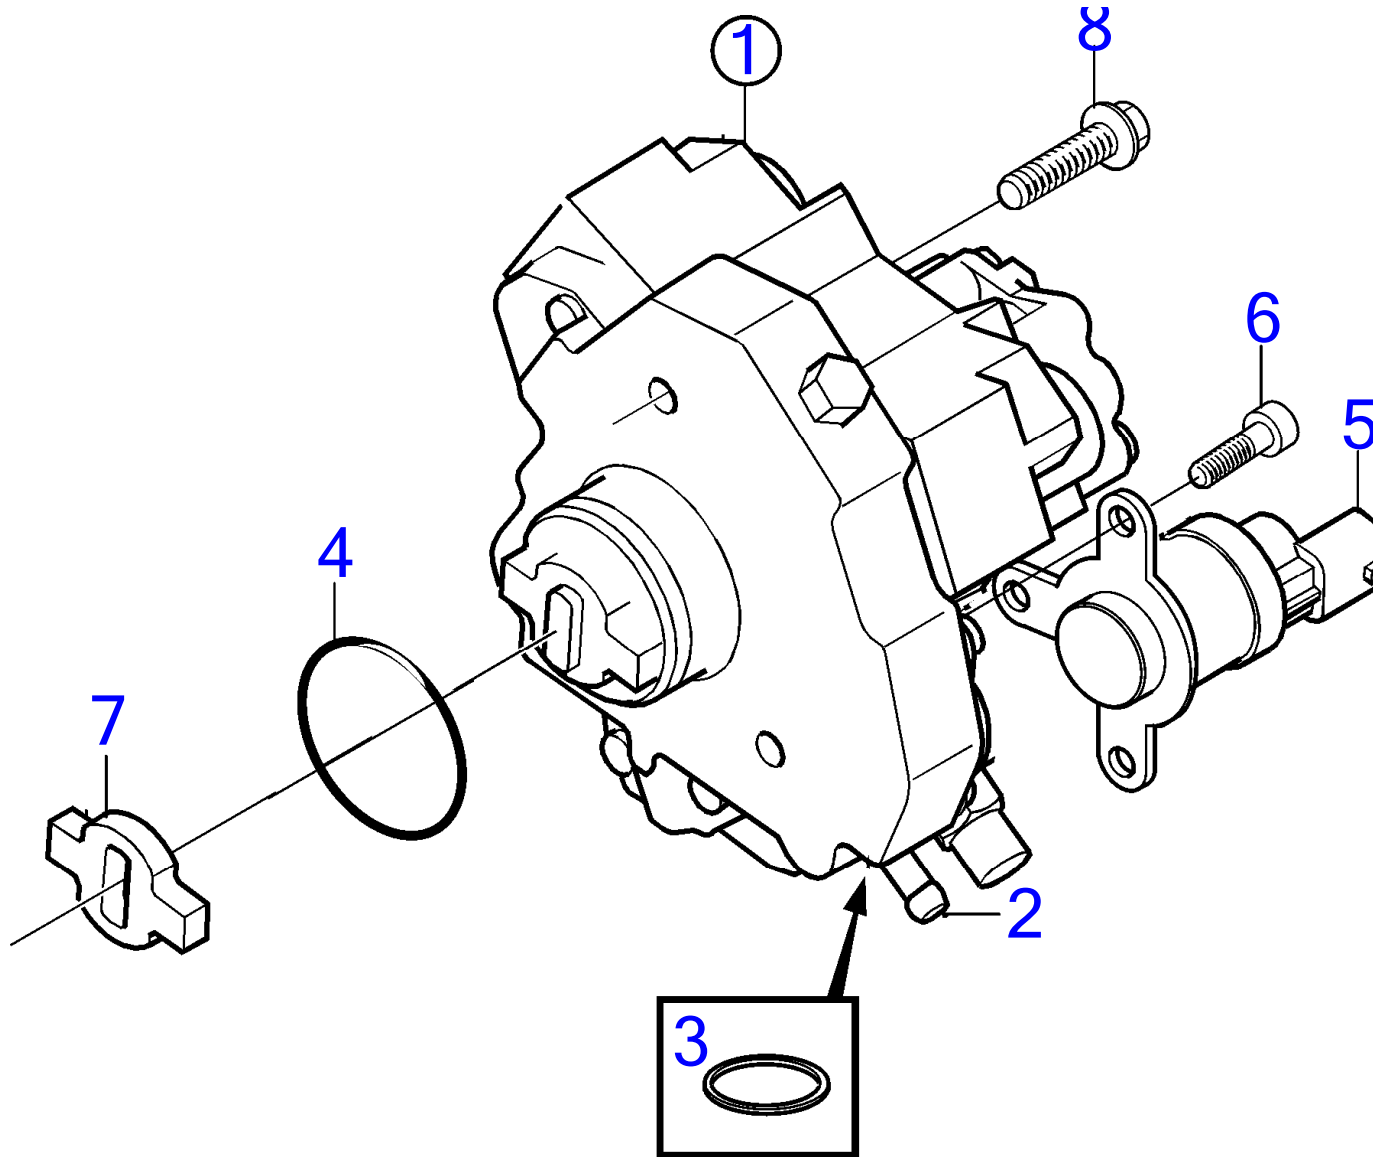

D3-110I-B, D3-110I-C, D3-130A-B, D3-130I-B, D3-130A-C, D3-130I-C, D3-160A-B, D3-160I-B, D3-160A-C, D3-160I-C, D3-190A-B, D3-190I-B, D3-190A-C, D3-190I-C

D3-110I-B, D3-110I-C, D3-130A-B, D3-130I-B, D3-130A-C, D3-130I-C, D3-160A-B, D3-160I-B, D3-160A-C, D3-160I-C, D3-190A-B, D3-190I-B, D3-190A-C, D3-190I-C

RÉF	No Pièce	QTÉ	DÉSIGNATION	NOTES
1	3803910	1	Pompe haute pression	
2	30731749	2	· Raccord	(8642459)
3	947282	2	· Joint	(8653378)
4	8631580	1	· Joint torique	
5	30731748	1	· Électrovanne	
6	8692268	3	· Vis	
7	8653606	1	Bloc connexion	Pour arbre à cames 8699506 et 30677509 et 30750758
8	987428	3	Vis à embase