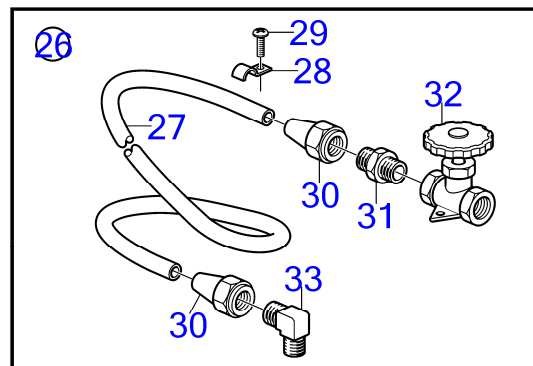

D3-110I-A, D3-110I-B, D3-110I-C, D3-130A-A, D3-130I-A, D3-130A-B, D3-130I-B, D3-130A-C, D3-130I-C, D3-160A-A, D3-160I-A, D3-160A-B, D3-160I-B, D3-160A-C, D3-160I-C, D3-190A-B, D3-190I-B, D3-190A-C, D3-190I-C, D3-190I-A

29570

29570

7744550-23-9044

D3-110I-A, D3-110I-B, D3-110I-C, D3-130A-A, D3-130I-A, D3-130A-B, D3-130I-B, D3-130A-C, D3-130I-C, D3-160A-A, D3-160I-A, D3-160A-B, D3-160I-B, D3-160A-C, D3-160I-C, D3-190A-B, D3-190I-B, D3-190A-C, D3-190I-C, D3-190I-A

RÉF	No Pièce	QTÉ	DÉSIGNATION	NOTES
1	877766	1	Filtre a combustible	Filtre à carburant et séparateur d'eau., Metal
2		1	· Filtre a combustible	
3	(940182)	1	· · Vis à tête hexagonal	Référence hors de gamme
4	11992	1	· · Joint	
5	3581078	1	· · Cartouche de filtre	
6	3582499	1	· · Bol	
7	18817	2	Joint	
8	190962	2	Raccord	5/16"
	954337	2	Raccord	3/8"
9	954322	2	Écrou accouplement	5/16"
	954323	2	Écrou accouplement	3/8"
10	954305	X	Tube	Separateur d'eau., 5/16"
	1140062	X	Tuyau cuivre	Separateur d'eau., 3/8"
11	957177	2	Joint	
12	3825000	2	Raccord flexible	
13	961664	2	Collier durite	
14	861057	X	Flexible de carburan	3/8"
15	877767	1	Filtre a combustible	Plastique
16		1	· Filtre a combustible	
17	(940182)	1	· · Vis à tête hexagonal	Référence hors de gamme
18	11992	1	· · Joint	
19	3581078	1	· · Cartouche de filtre	
20	3581189	1	· · Bol	
21	833972	1	Séparateur d'eau	
22	833971	1	· Séparateur d'eau	
23	957177	2	· Joint	
24	191397	2	· Raccord	5/16"
	941438	2	· Raccord	3/8"
25	954322	2	· Écrou accouplement	5/16"
	954323	2	· Écrou accouplement	3/8"
26	(827912)	1	Tuyau de carburant	Référence hors de gamme, 5/16"
27	954305	1	· Tube	5/16", L=5000mm
28	951189	15	· Collier serrage	
29	968476	15	· Vis à embase	
30	954322	3	· Écrou accouplement	5/16"
31	954336	2	· Raccord	5/16"
32	3581708	1	· Robinet	
33	(954343)	1	· Raccord coudé	Référence hors de gamme
34	940113	1	Vis à tête hexagonal	
35	11992	1	Joint