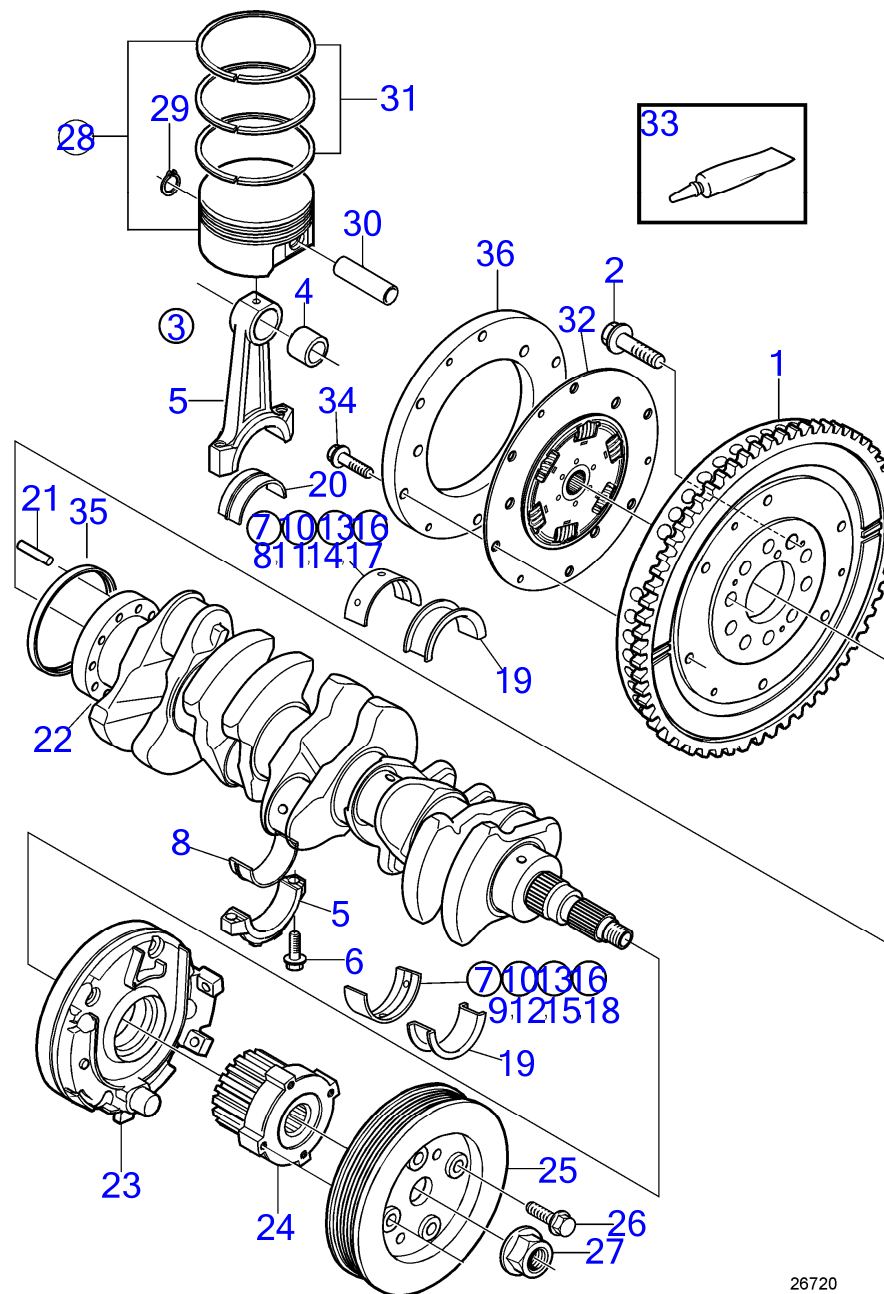

D3-110I-B, D3-130I-B, D3-160I-B, D3-190I-B

D3-110I-B, D3-130I-B, D3-160I-B, D3-190I-B

RÉF	No Pièce	QTÉ	DÉSIGNATION	Voir	NOTES
1	30681145	1	Volant moteur		
2	9454743	10	Vis		
3	8631505	5	Bielle		Ø 28mm
4		1	Bague		
5			Bielle		
6	9497858	2	Vis		
7	(274482)	1	Kit de palier vilebr, complet		Référence hors de gamme, Y compris tous les paliers de ligne requis pour la remise à neuf du moteur
	31251577	5	Palier de vilebrequi		Sans bride, rouge, SN-2003015290, Voir le manuel d'atelier
	31251378	5	Palier de vilebrequi		Sans bride, rouge, SN2003015291-, Voir le manuel d'atelier
8	31330321	5	· Palier de vilebrequi		Rouge, Sans bride, supérieure, voir Manuel d'Atelier
9	30777951	5	· Palier de vilebrequi		Rouge, Sans bride, inférieure, voir Manuel d'Atelier
10	31251578	5	Palier de vilebrequi		Sans bride, jaune, SN-2003015290, Voir le manuel d'atelier
	31251379	5	Palier de vilebrequi		Sans bride, jaune, SN2003015291-, Voir le manuel d'atelier
11	31330322	5	· Palier de vilebrequi		Jaune, Sans bride, supérieure, voir Manuel d'Atelier
12	30777952	5	· Palier de vilebrequi		Jaune, Sans bride, inférieure, voir Manuel d'Atelier
13	31251579	5	Palier de vilebrequi		Sans bride, bleu, SN-2003015290, Voir le manuel d'atelier
	31251380	5	Palier de vilebrequi		Sans bride, bleu, SN2003015291-, Voir le manuel d'atelier
14	31330323	5	· Palier de vilebrequi		Bleu, Sans bride, supérieure, voir Manuel d'Atelier
15	30777953	5	· Palier de vilebrequi		Bleu, Sans bride, inférieure, voir Manuel d'Atelier
16	31251580	5	Palier de vilebrequi		Without flange green, SN-2003015290
	31251381	5	Palier de vilebrequi		Without flange green, SN2003015291-
17	31330324	5	· Palier de vilebrequi		Vert, Sans bride, supérieure, voir Manuel d'Atelier
18	30777954	5	· Palier de vilebrequi		Vert, Sans bride, inférieure, voir Manuel d'Atelier
19	31251597	1	Palier butée		Avec bride, rouge, Voir le manuel d'atelier
	31251598	1	Palier butée		Avec bride, jaune, Voir le manuel d'atelier
	31251599	1	Palier butée		Avec bride, bleu, Voir le manuel d'atelier
20	9180722	5	Jeu coussinets biell		
21	973660	1	Goupille tubulaire		
22	9465781	1	Vilebrequin		
23		1	Pompe huile	9514	
24	1275366	1	Poulie		
25	30731865	1	Amortisseur de vibra		(30637335)
26	969445	4	Vis à embase		
27	3531111	1	Écrou		
28	30750674	1	Jeu pistons		Classe C, Diamètre d'axe de piston de 28mm
	30750675	1	Jeu pistons		Classe D, Diamètre d'axe de piston de 28mm
	30750676	1	Jeu pistons		Classe E, Diamètre d'axe de piston de 28mm
29	8631473	1	· Anneau verrouillage		
30		1	· Axe piston		
31	30731740	1	Jeu segments piston		Std, SN-2003004563
	30750678	1	Jeu segments piston		Std, SN2003004564-
32	3807988	1	Amortisseur de vibra		
33	(598034)	1	· Graisse		Référence hors de gamme
34	948217	6	Vis à embase		
35	9458178	1	Bague étanchéité		
36	3809460	1	Amortisseur de vibra		

7744550-21-9545

26720

Upd:6/9/2020