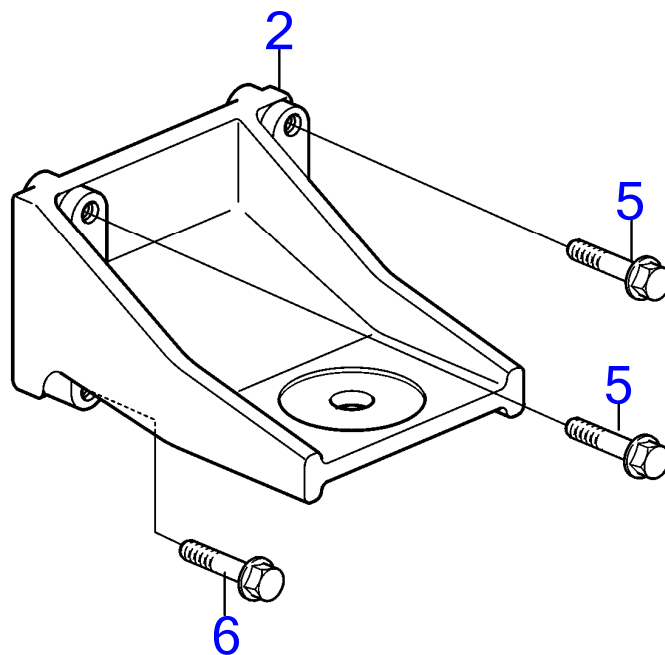

D3-110I-A, D3-130A-A, D3-130I-A, D3-160A-A, D3-160I-A

D3-110I-A, D3-130A-A, D3-130I-A, D3-160A-A, D3-160I-A

RÉF	No Pièce	QTÉ	DÉSIGNATION
1	888436	1	Support moteur, gauche
2	3883173	1	Support moteur, droit
3	984652	1	Vis à embase
4	984651	2	Vis à embase
5	984757	4	Vis à embase
6	984662	1	Vis à embase
7	984644	1	Douille entretoise
8	829653	2	Douille entretoise