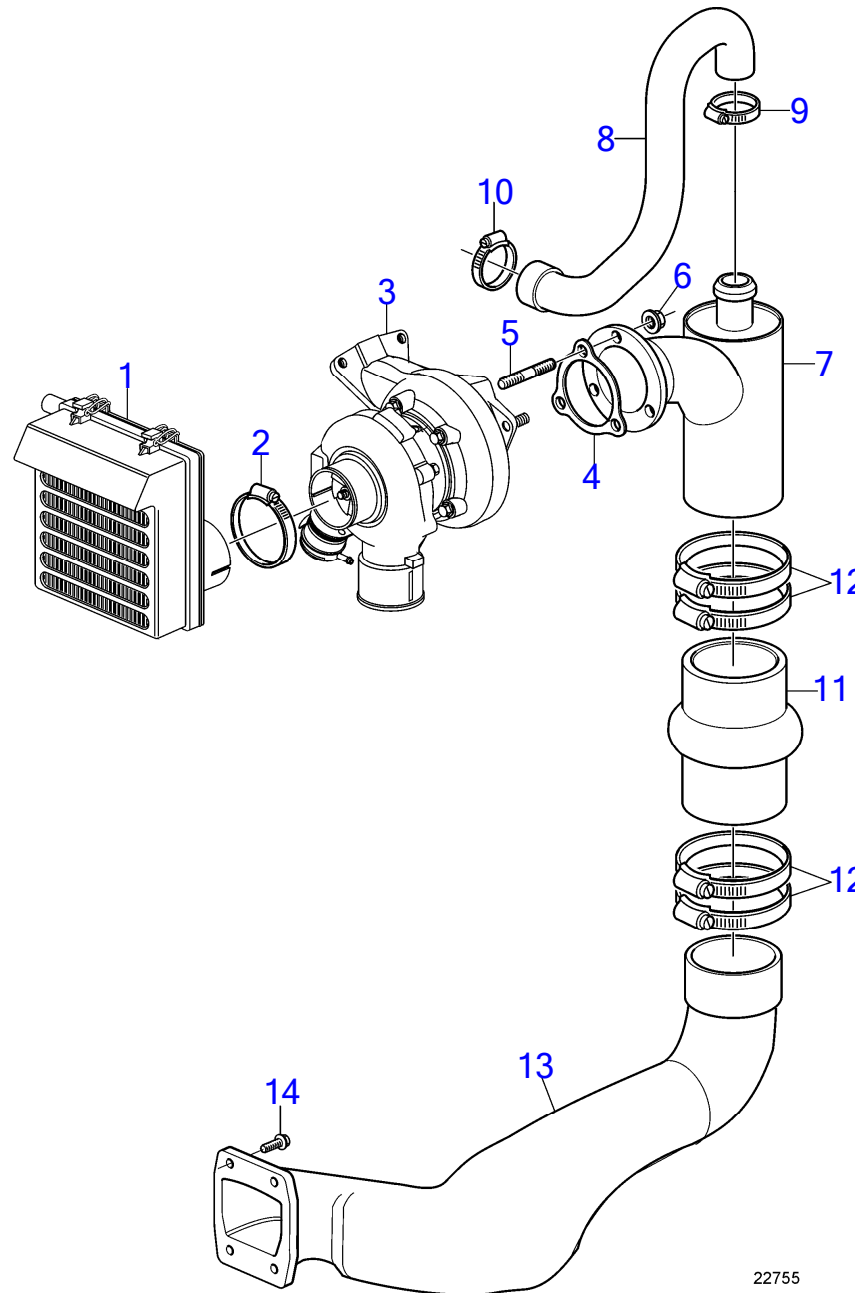

D3-130A-B, D3-160A-B

22755

22755

7744550-25-9374

Upd:6/9/2020

D3-130A-B, D3-160A-B

RÉF	No Pièce	QTÉ	DÉSIGNATION	Voir	NOTES
1	21171248	1	Filtre à air	9370	
2	961672	1	Collier durite		
3	3847392	1	Turbocompresseur		
	3801270	1	Turbocompresseur, éc		
	3801270	1	Turbocompresseur, éc		
4	1275549	1	Joint		
5	982449	2	Goujon		
	991052	1	Goujon		Pour support.
6	981152	3	Écrou à embase		
7	3809984	1	Coude d'échappement		
8	3819741	1	Flexible		
9	994561	1	Collier durite		
10	994562	1	Collier durite		
11	3863450	1	Soufflet		
12	853012	4	Collier durite		
13	3587910	1	Tube d'échappement		
14	3841928	4	Vis à embase		(3855472)