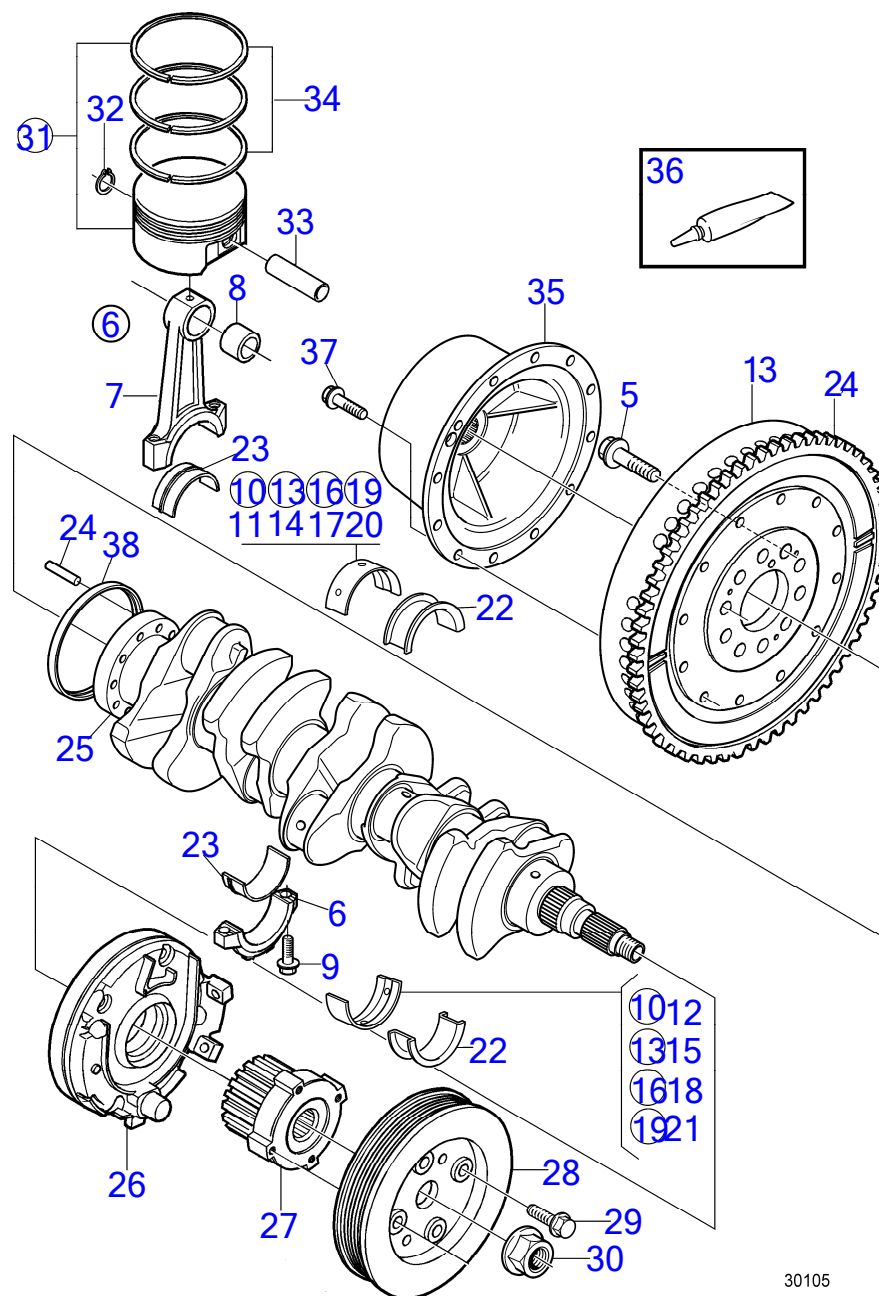

D3-130A-B, D3-160A-B, D3-190A-B

30105

30105

7744550-21-9624

Upd:6/9/2020

D3-130A-B, D3-160A-B, D3-190A-B

RÉF	No Pièce	QTÉ	DÉSIGNATION	Voir	NOTES
1	3818392	1	Volant moteur		Remplacé par 21317215
	21317215	1	Volant moteur		Remplacé par 21517500, SN-2003018761
2	3818641	1	· Couronne		SN-2003018761
3	21517500	1	Volant moteur		SN2003018762-
4	21517489	1	· Couronne		SN2003018762-
5	9454743	10	Vis		
6	8631505	5	Bielle		Ø 28mm
7			· Bielle		
8		1	· Bague		
9	9497858	2	Vis		
10	(274482)	1	Kit de palier vilebr, complet		Référence hors de gamme, Y compris tous les paliers de ligne requis pour la remise à neuf du moteur
	31251577	5	Palier de vilebrequi		Sans bride, rouge, SN-2003015290, Voir le manuel d'atelier
	31251378	5	Palier de vilebrequi		Sans bride, rouge, SN2003015291-, Voir le manuel d'atelier
11	31330321	5	· Palier de vilebrequi		Rouge, Sans bride, supérieure, voir Manuel d'Atelier
12	30777951	5	· Palier de vilebrequi		Rouge, Sans bride, inférieure, voir Manuel d'Atelier
13	31251578	5	Palier de vilebrequi		Sans bride, jaune, SN-2003015290, Voir le manuel d'atelier
	31251379	5	Palier de vilebrequi		Sans bride, jaune, SN2003015291-, Voir le manuel d'atelier
14	31330322	5	· Palier de vilebrequi		Jaune, Sans bride, supérieure, voir Manuel d'Atelier
15	30777952	5	· Palier de vilebrequi		Jaune, Sans bride, inférieure, voir Manuel d'Atelier
16	31251579	5	Palier de vilebrequi		Sans bride, bleu, SN-2003015290, Voir le manuel d'atelier
	31251380	5	Palier de vilebrequi		Sans bride, bleu, SN2003015291-, Voir le manuel d'atelier
17	31330323	5	· Palier de vilebrequi		Bleu, Sans bride, supérieure, voir Manuel d'Atelier
18	30777953	5	· Palier de vilebrequi		Bleu, Sans bride, inférieure, voir Manuel d'Atelier
19	31251580	5	Palier de vilebrequi		Without flange green, SN-2003015290
	31251381	5	Palier de vilebrequi		Without flange green, SN2003015291-
20	31330324	5	· Palier de vilebrequi		Vert, Sans bride, supérieure, voir Manuel d'Atelier
21	30777954	5	· Palier de vilebrequi		Vert, Sans bride, inférieure, voir Manuel d'Atelier
22	31251597	1	Palier butée		Avec bride, rouge, Voir le manuel d'atelier
	31251598	1	Palier butée		Avec bride, jaune, Voir le manuel d'atelier
	31251599	1	Palier butée		Avec bride, bleu, Voir le manuel d'atelier
23	9180722	5	Jeu coussinets biell		
24	973660	1	Goupille tubulaire		
25	9465781	1	Vilebrequin		
26		1	Pompe huile	9514	
27	1275366	1	Poulie		
28	30731865	1	Amortisseur de vibra		(30637335)
29	969445	4	Vis à embase		
30	3531111	1	Écrou		
31	30750674	1	Jeu pistons		Classe C, Diamètre d'axe de piston de 28mm
	30750675	1	Jeu pistons		Classe D, Diamètre d'axe de piston de 28mm
	30750676	1	Jeu pistons		Classe E, Diamètre d'axe de piston de 28mm
32	8631473	1	· Anneau verrouillage		
33	(8642722)	1	· Axe piston		Référence hors de gamme
34	30731740	1	Jeu segments piston		Std, SN-2003004563
	30750678	1	Jeu segments piston		Std, SN2003004564-
35	3851964	1	Coupleur flexible		Jusqu'à 160CH

7744550-21-9624

30105

Upd:6/9/2020