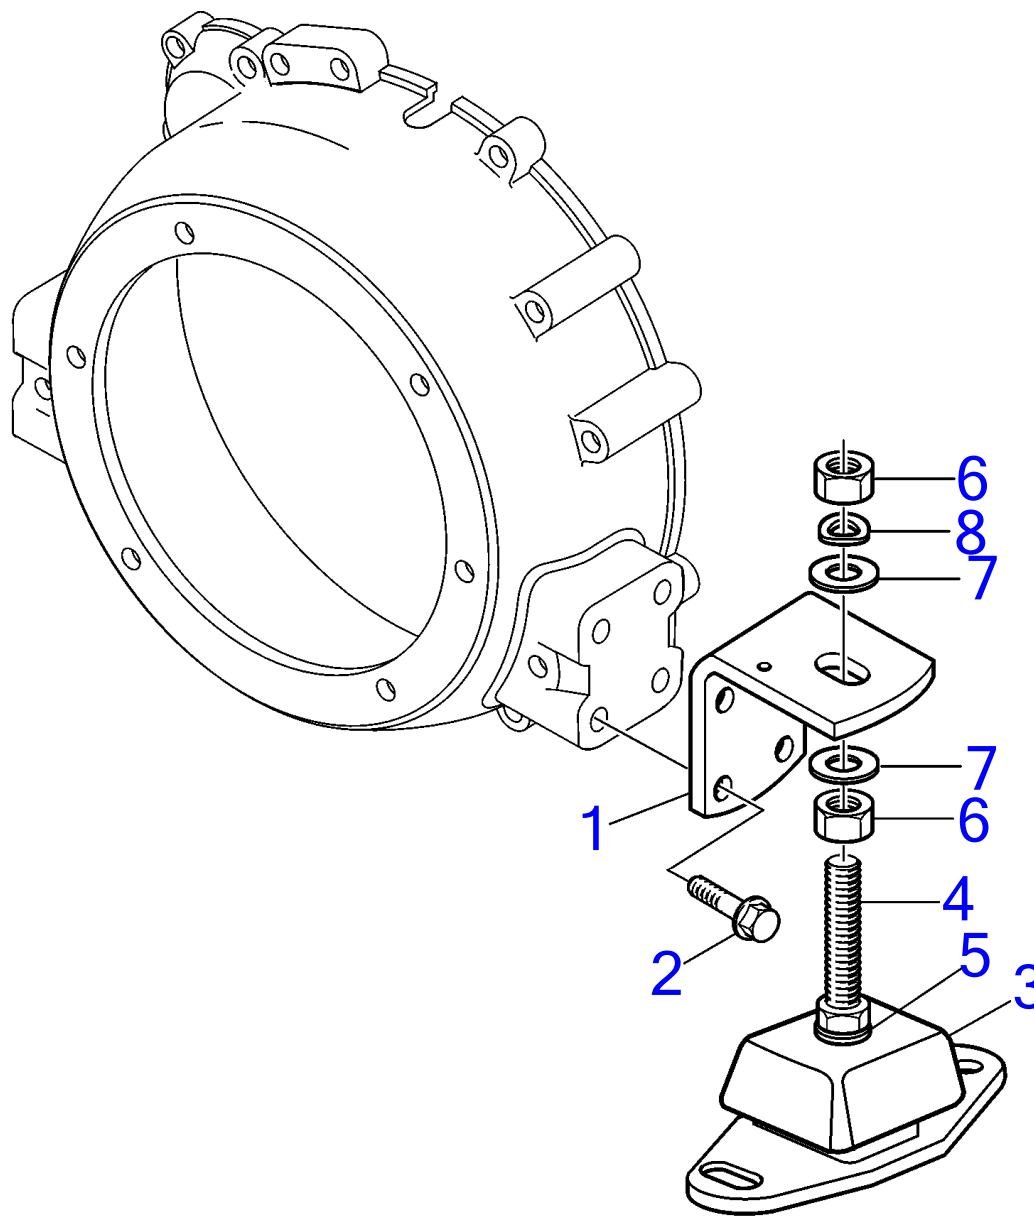

D3-110I-A, D3-110I-B, D3-110I-C, D3-130I-A, D3-130I-B, D3-130I-C, D3-160I-A, D3-160I-B, D3-160I-C, D3-190I-B, D3-190I-C

20425

20425

7744550-21-7170

Upd:6/9/2020

D3-110I-A, D3-110I-B, D3-110I-C, D3-130I-A, D3-130I-B, D3-130I-C, D3-160I-A, D3-160I-B, D3-160I-C, D3-190I-B, D3-190I-C

RÉF	No Pièce	QTÉ	DÉSIGNATION	NOTES
1	3589825	2	Console	
2	965193	8	Vis à embase	M12X50
3	846765	2	Élément caoutchouc	
4	860950	2	Vis réglage	
5	955900	2	Rondelle	
6	955806	4	Écrou hexagonal	
7	978991	4	Rondelle	
8	941913	2	Rondelle élastique