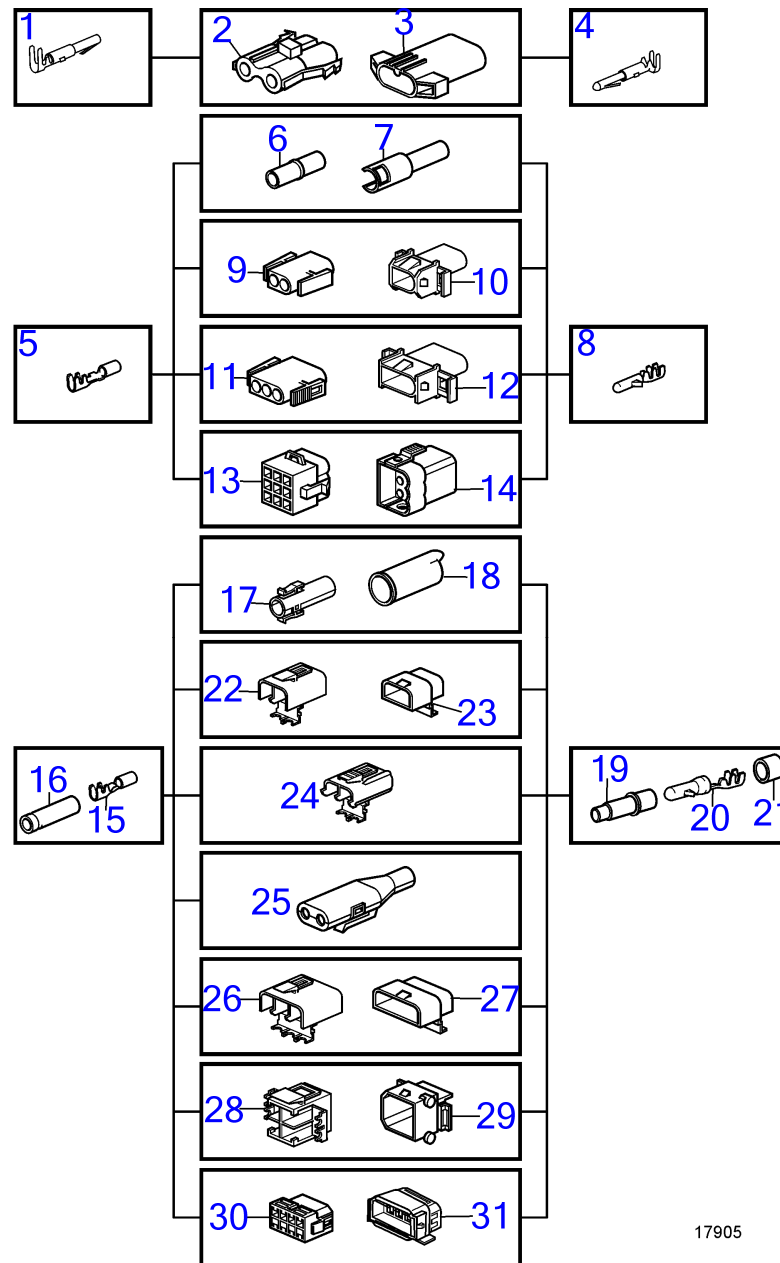

D3-110I-A, D3-110I-B, D3-110I-C, D3-130A-A, D3-130I-A, D3-130A-B, D3-130I-B, D3-130A-C, D3-130I-C, D3-160A-A, D3-160I-A, D3-160A-B, D3-160I-B, D3-160A-C, D3-160I-C, D3-190A-B, D3-190I-B, D3-190A-C, D3-190I-C, D3-190I-A

17905

D3-110I-A, D3-110I-B, D3-110I-C, D3-130A-A, D3-130I-A, D3-130A-B, D3-130I-B, D3-130A-C, D3-130I-C, D3-160A-A, D3-160I-A, D3-160A-B, D3-160I-B, D3-160A-C, D3-160I-C, D3-190A-B, D3-190I-B, D3-190A-C, D3-190I-C, D3-190I-A

RÉF	No Pièce	QTÉ	DÉSIGNATION	NOTES
1	946038	1	Contact électrique	2,1x0,5-1mm²
2	944224	1	Carter	2 bornes
3	944223	1	Carter	2 bornes
4		1	Cosse cable	Non commercialisé par Volvo Penta., 2,1x0,5-1mm²
5	965822	1	Contact électrique	3,5x1,1-2,5mm²
	948289	1	Contact électrique	3,5x2,5-4,0mm²
6	949584	1	Carter	3,5x1 naturel
7	949583	1	Carter	3,5x1 naturel
8	969831	1	Cosse de câbles	3,5x0,5-1mm²
	965824	1	Contact électrique	3,5x1,1-2,5mm²
	965825	1	Contact électrique	3,5x2,6-4,0mm²
9	948996	1	Carter	3,5x2 naturel
10	948995	1	Carter	3,5x2 naturel
11	948296	1	Carter	3,5x3 naturel
12	948297	1	Carter	3,5x3 naturel
13	948294	1	Carter	3,5x9 naturel
14	948295	1	Carter	3,5x9 naturel
15	949371	1	Contact électrique	3,5x0,75-1,5mm²
16	1598753	1	Isolateur	
17	1307035	1	Carter	1-pol.
18	1308436	1	Carter	1-pol.
19	1608765	1	Isolateur	
20	965824	1	Contact électrique	3,5x2,5-4,5mm²
21	1608766	1	Étanchéité	
22	1307048	1	Carter	2 bornes
23	1307049	1	Carter	2 bornes
24	970753	1	Carter	2 bornes
25	1624477	1	Carter	2 bornes
26	1259828	1	Carter	3 bornes
27	3523442	1	Fiche isolante	3-polig (1259829)
28	1259830	1	Carter	4 bornes
29	1259831	1	Carter	4 bornes
30	966812	1	Carter	8 bornes
31	967809	1	Carter	8 bornes

7744550-30-1965

17905

Upd:6/9/2020