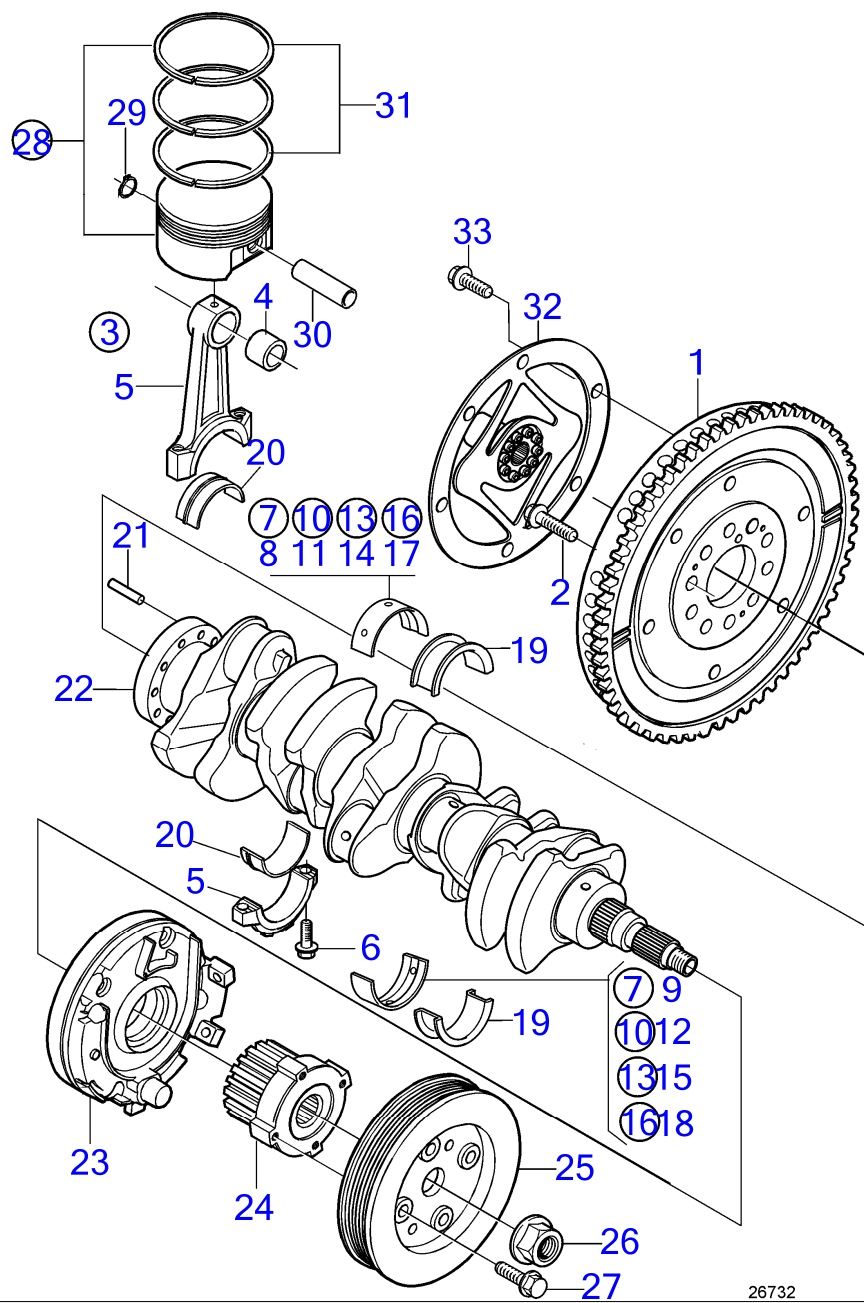

D3-130I-A, D3-160I-A

26732

26732

Upd:6/9/2020

7744550-21-21422

D3-110I-A, D3-110I-B, D3-110I-C, D3-130A-A, D3-130I-A, D3-130A-B, D3-130I-B, D3-130A-C, D3-130I-C, D3-160A-A, D3-160I-A, D3-160A

D3-130I-A, D3-160I-A

RÉF	No Pièce	QTÉ	DÉSIGNATION	Voir	NOTES
1	30681145	1	Volant moteur		(8675012)
2	9454743	10	Vis		
3	8631505	5	Bielle		Ø 28mm
4		1	Bague		
5		1	Bielle assemble		
6	9497858	2	Vis		
7	(274482)	1	Kit de palier vilebr, complet		Référence hors de gamme, Y compris tous les paliers de ligne requis pour la remise à neuf du moteur
	31251577	5	Palier de vilebrequi		Sans bride, rouge, SN-2003015290, Voir le manuel d'atelier
	31251378	5	Palier de vilebrequi		Sans bride, rouge, SN2003015291-, Voir le manuel d'atelier
8	31330321	5	Palier de vilebrequi		Rouge, Sans bride, supérieure, voir Manuel d'Atelier
9	30777951	5	Palier de vilebrequi		Rouge, Sans bride, inférieure, voir Manuel d'Atelier
10	31251578	5	Palier de vilebrequi		Sans bride, jaune, SN-2003015290, Voir le manuel d'atelier
	31251379	5	Palier de vilebrequi		Sans bride, jaune, SN2003015291-, Voir le manuel d'atelier
11	31330322	5	Palier de vilebrequi		Jaune, Sans bride, supérieure, voir Manuel d'Atelier
12	30777952	5	Palier de vilebrequi		Jaune, Sans bride, inférieure, voir Manuel d'Atelier
13	31251579	5	Palier de vilebrequi		Sans bride, bleu, SN-2003015290, Voir le manuel d'atelier
	31251380	5	Palier de vilebrequi		Sans bride, bleu, SN2003015291-, Voir le manuel d'atelier
14	31330323	5	Palier de vilebrequi		Bleu, Sans bride, supérieure, voir Manuel d'Atelier
15	30777953	5	Palier de vilebrequi		Bleu, Sans bride, inférieure, voir Manuel d'Atelier
16	31251580	5	Palier de vilebrequi		Without flange green, SN-2003015290
	31251381	5	Palier de vilebrequi		Without flange green, SN2003015291-
17	31330324	5	Palier de vilebrequi		Vert, Sans bride, supérieure, voir Manuel d'Atelier
18	30777954	5	Palier de vilebrequi		Vert, Sans bride, inférieure, voir Manuel d'Atelier
19	31251597	1	Palier butée		Avec bride, rouge, Voir le manuel d'atelier
	31251598	1	Palier butée		Avec bride, jaune, Voir le manuel d'atelier
	31251599	1	Palier butée		Avec bride, bleu, Voir le manuel d'atelier
20	9180722	5	Jeu coussinets biell		
21	973660	1	Goupille tubulaire		
22	9465781	1	Vilebrequin		
23		1	Pompe huile	6342	
24	1275366	1	Poulie		
25	30731865	1	Amortisseur de vibra		(30637335)
26	3531111	1	Écrou		
27	969445	4	Vis à embase		
28	30750764	1	Jeu pistons		Classe C, Diamètre d'axe de piston de 28mm
	30750765	1	Jeu pistons		Classe D, Diamètre d'axe de piston de 28mm
	30750766	1	Jeu pistons		Classe E, Diamètre d'axe de piston de 28mm
29		1	Anneau verrouillage		
30		1	Axe piston		
31	30731740	1	Jeu segments piston		Std
32	(3584285)	1	Plateau entraîneur		Référence hors de gamme
33	944926	6	Vis à embase		

7744550-21-21422

26732

Upd:6/9/2020