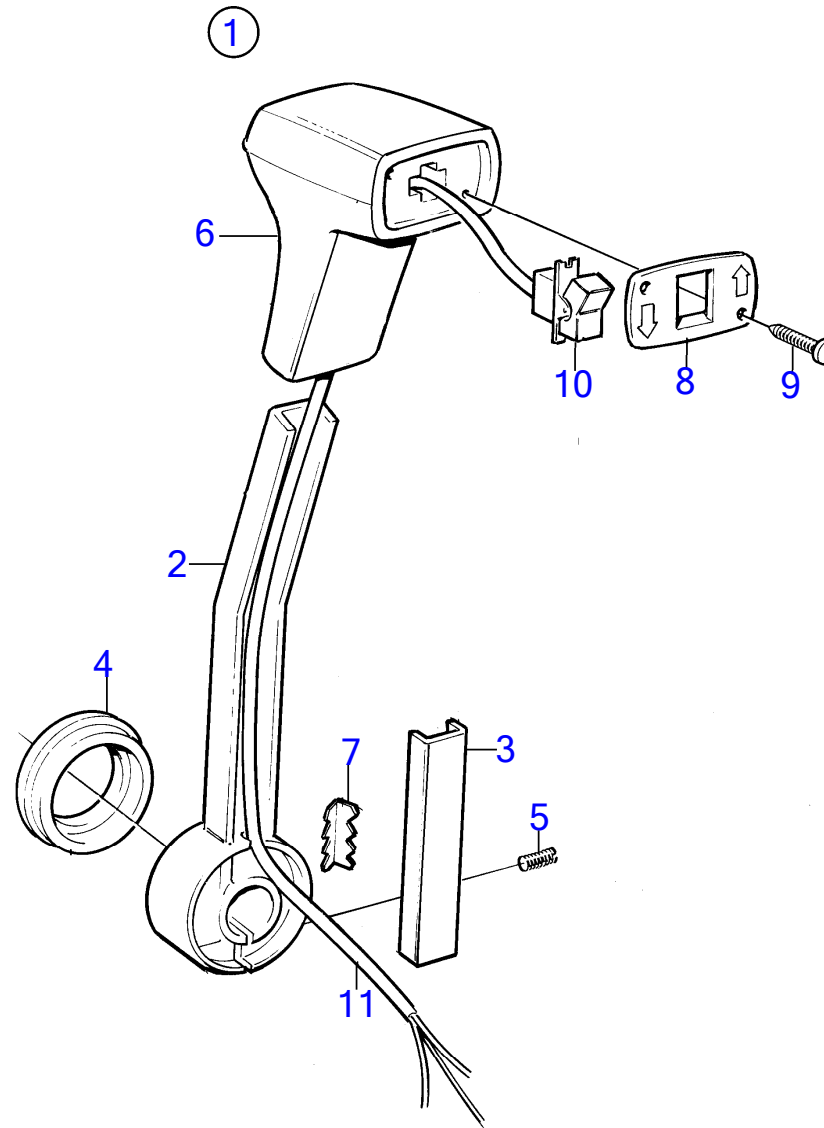

D3-110I-B, D3-110I-C, D3-130A-B, D3-130I-B, D3-130A-C, D3-130I-C, D3-160A-B, D3-160I-B, D3-160A-C, D3-160I-C, D3-190A-B, D3-190I-B, D3-190A-C, D3-190I-C, D3-190I-A

RÉF	No Pièce	QTÉ	DÉSIGNATION
1	3588682	1	Kit prise eau chaude
2	3588519	1	· Raccord-t
3	961667	2	· Collier durite
4	961665	1	· Collier durite
5	8692678	1	Tuyau
6	842235	1	Capot
7	943472	1	Collier durite
8	982292	1	Joint torique
9	968813	1	Vis à embase

D3-110I-A, D3-110I-B, D3-110I-C, D3-130A-A, D3-130I-A, D3-130A-B, D3-130I-B, D3-130A-C, D3-130I-C, D3-160A-A, D3-160I-A, D3-160A-B, D3-160I-B, D3-160A-C, D3-160I-C, D3-190A-B, D3-190I-B, D3-190A-C, D3-190I-C, D3-190I-A