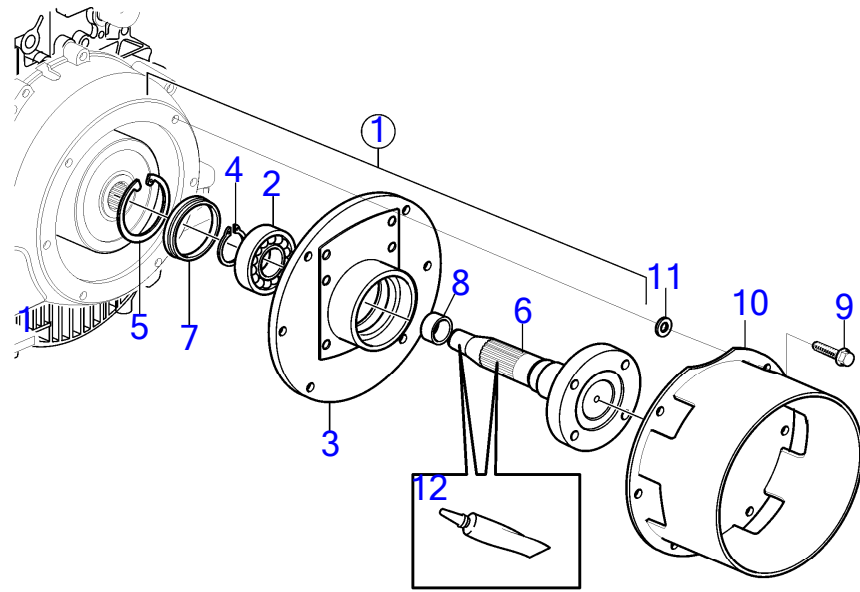

D3-130A-A, D3-130A-B, D3-130A-C, D3-160A-A, D3-160A-B, D3-160A-C, D3-190A-B, D3-190A-C

D3-130A-A, D3-130A-B, D3-130A-C, D3-160A-A, D3-160A-B, D3-160A-C, D3-190A-B, D3-190A-C

RÉF	No Pièce	QTÉ	DÉSIGNATION	NOTES
1	3888775	1	Connexion	
2	181355	1	· Roulement billes	
3	853161	1	· Ensemble tournant	
4	914465	1	· Circlip	
5	914538	1	· Circlip	
6	3888105	1	· Arbre	
7	3888987	1	· Bague entretoise	
8	21642338	1	Douille entretoise	
9	965188	6	Vis à embase	
10	3588817	1	Capot	
11	190509	6	Rondelle	
12	1161325	1	Graisse au silicone	
13	3817552	2	Capot	
14	948039	4	Vis à embase	
15	983740	4	Douille entretoise	
16	983741	2	Douille entretoise	Référence hors de gamme
17	971096	4	Écrou à embase	
18	3862530	1	Lot	
19				
20	3584445	1	Flexible	
	3812938	1	Flexible	Pour embase XDP
21	861090	1	Tube	
22	961669	4	Collier durite	
23