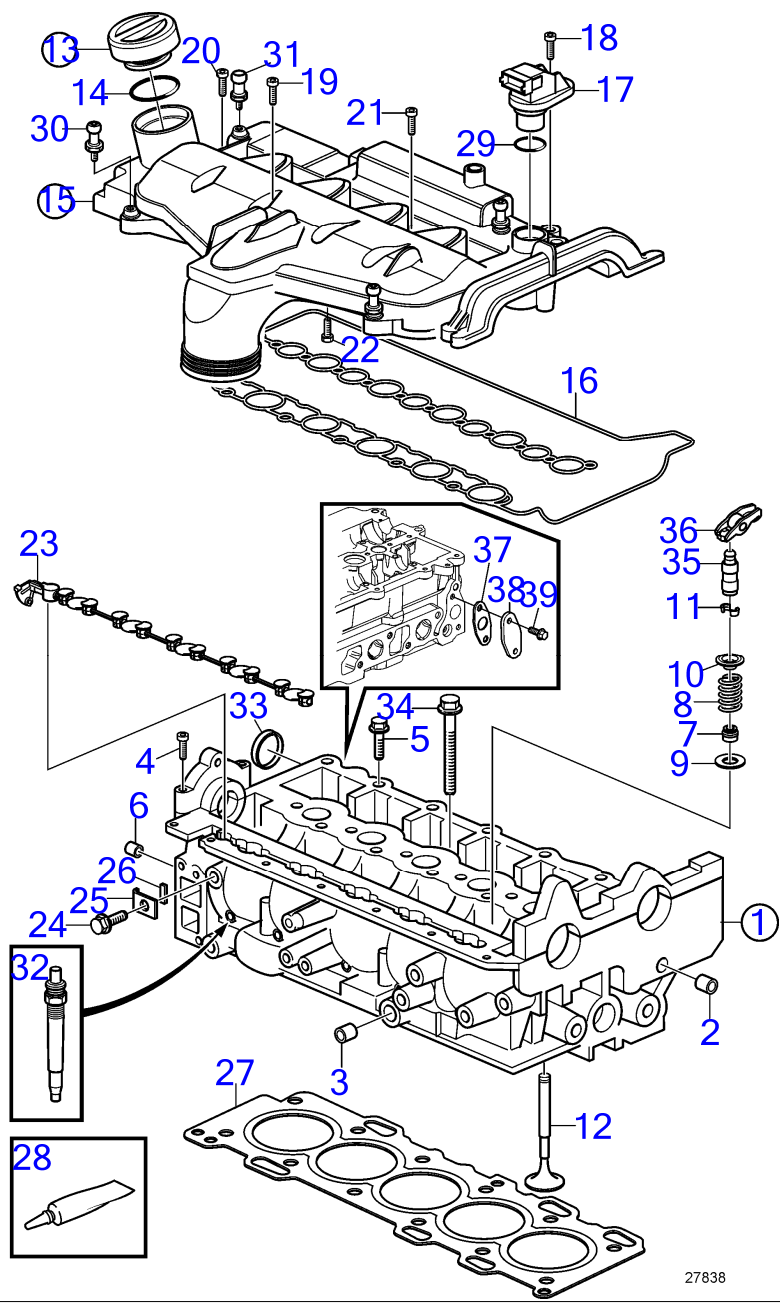

D3-110I-B, D3-110I-C, D3-130A-B, D3-130I-B, D3-130A-C, D3-130I-C, D3-160A-B, D3-160I-B, D3-160A-C, D3-160I-C, D3-190A-B, D3-190I-B, D3-190A-C, D3-190I-C, D3-190I-A

27838

D3-110I-B, D3-110I-C, D3-130A-B, D3-130I-B, D3-130A-C, D3-130I-C, D3-160A-B, D3-160I-B, D3-160A-C, D3-160I-C, D3-190A-B, D3-190I-B, D3-190A-C, D3-190I-C, D3-190I-A

RÉF	No Pièce	QTÉ	DÉSIGNATION	NOTES
1	3803986	1	Culasse, échange	Replaced by 3801444
	8252334	1	Culasse, échange	
	3801444	1	Culasse	
	3801444	1	Culasse	
2	946780	1	· Bouchon capuchon	
3	946779	2	· Bouchon capuchon	
4	986322	5	· Vis à 6 pans creux	M7x50mm
5	982761	24	· Vis à embase	
6	981713	3	· Tampon	
7	8631652	20	· Joint de tige de sou	
8	8631656	20	· Ressort soupape	
9	8631655	20	· Coupelle de ressort	
10	8631654	20	· Coupelle de ressort	
11	9454613	40	· Clavette soupape	
12	8631650	10	· Soupape admission, admission	
	8631651	10	· Soupape d'échappemen, echappement	
13	3819129	1	Bouchon de remplissa	
14	30677740	1	· Joint torique	
15	30743258	1	Collecteur admission	Remplacé par 21283437
	21283437	1	Kit pièce de réchang	
		1	· Collecteur admission	
16	30713459	1	· Joint	
17	8658726	1	Capteur	
18	946544	1	Vis à embase	
19	982486	4	Vis à 6 pans creux, admission	
20	987349	12	Vis à 6 pans creux	
21	982484	19	Vis à 6 pans creux	
22	982483	3	Vis à 6 pans creux	
23	30777650	1	Volet	(30677602)
24	977814	1	Vis à embase	
25	3840206	1	Console butée	
26	3884720	1	Manchon protection	
27	30731261	1	Joint de culasse	Joint avec 1 orifice., Classe A
	30731262	1	Joint de culasse	Joint avec 2 orifices., Classe B
	30731263	1	Joint de culasse	Joint avec 3 orifices., Classe C
	30731264	1	Joint de culasse	Joint avec 4 orifices., Classe D
	30731265	1	Joint de culasse	Joint avec 5 orifices., Classe E
28	1161059	1	Pâte joint	SN-2003004733, SN2003004843, SN2003004845, SN2003004852, SN2003004853, SN2003004857
	1161771	1	Pâte joint	SN2003004734-
29	30756062	1	Joint torique	
30	30731216	3	Vis à billes	
31	3812606	1	Boulon articulation	
32	8631607	5	Bougie de préchauffa	12V, SOLAS
33	8631561	1	Bague étanchéité	
34	9497825	12	Vis, culasse	
35	31251885		Pivot	

7744550-21-9298

27838

Upd:6/9/2020

D3-110I-A, D3-110I-B, D3-110I-C, D3-130A-A, D3-130I-A, D3-130A-B, D3-130I-B, D3-130A-C, D3-130I-C, D3-160A-A, D3-160I-A, D3-160A