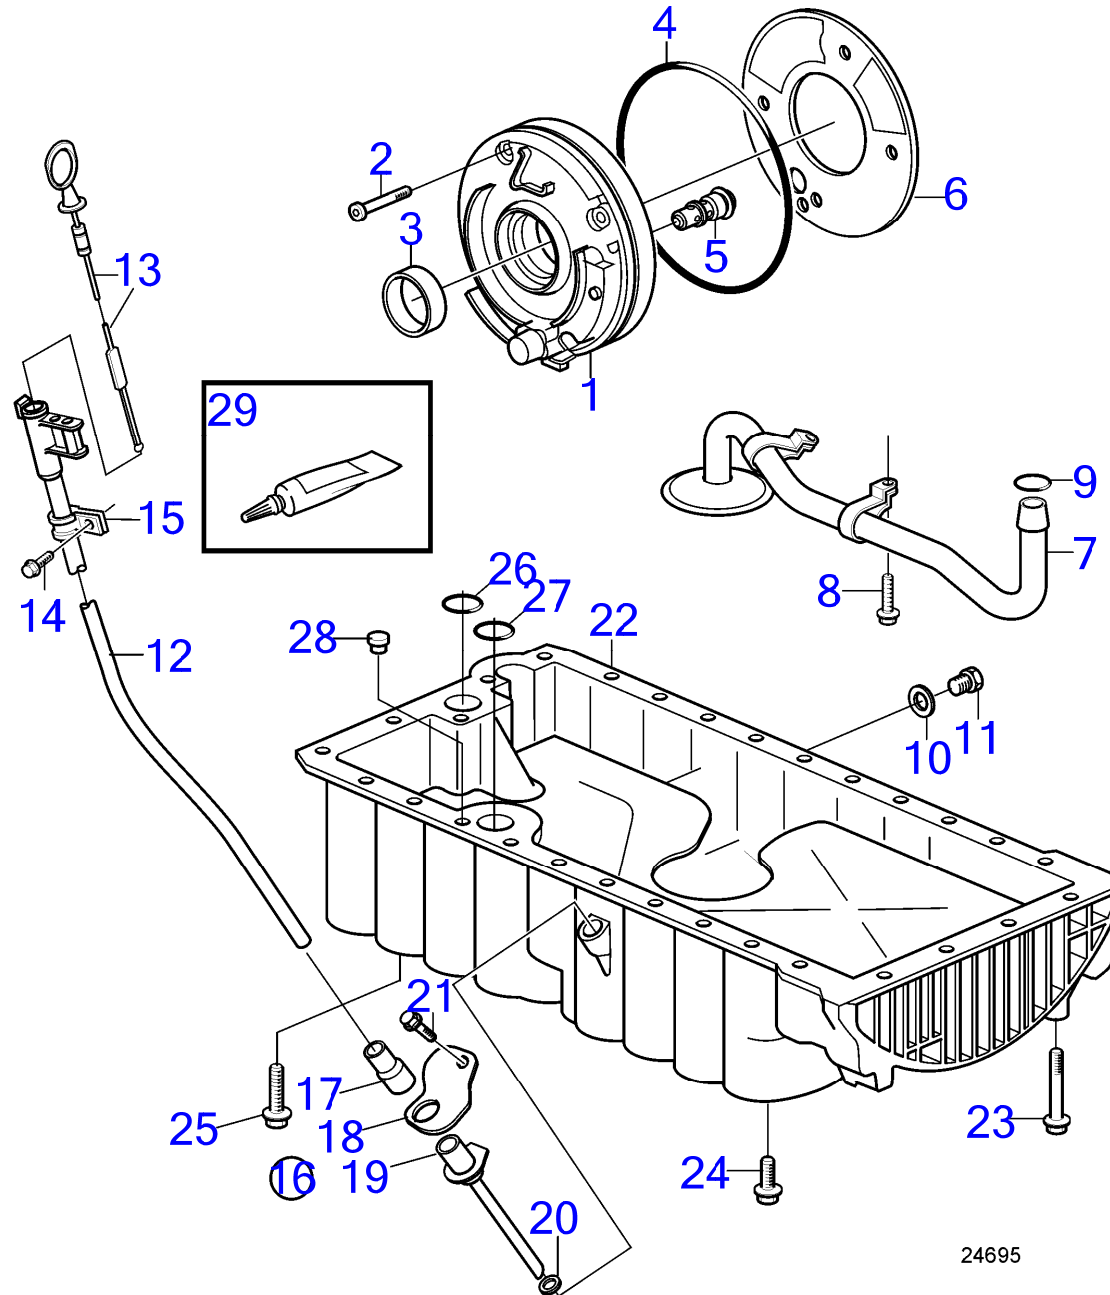

D3-110I-A, D3-130A-A, D3-130I-A, D3-160A-A, D3-160I-A, D3-190I-A

24695

24695

7744550-22-35508

Upd:6/9/2020

D3-110I-A, D3-130A-A, D3-130I-A, D3-160A-A, D3-160I-A, D3-190I-A

RÉF	No Pièce	QTÉ	DÉSIGNATION	NOTES
1	30777092	1	Pompe à huile	
2	980880	4	Vis à 6 pans creux	
3	6842273	1	Joint à lèvres	
4	981204	1	Joint torique	
5	30677893	1	Soupape refroidissem	
6	1275404	1	Joint	
7	30650552	1	Cheminée d'aspiratio	
8	968158	2	Vis à embase	
9	30637867	1	Bague étanchéité	
10	11998	1	Joint	Pour pompe d'assistance.
11	3588129	1	Tampon	Pour pompe d'assistance.
12	3589182	1	Tube	
13	3587638	1	Jauge	
14	946544	1	Vis à embase	Monté sur aftercooler
15	952627	1	Collier serrage	
16	21163590	1	Tuyau aspiration, kit	
17	843533	1	· Durit caoutchouc	
18	3847997	1	· Console	
19	3847993	1	· Tuyau aspiration	
20	3888462	2	· Joint torique	
21	982775	1	· Vis à embase	
22	8631507	1	Carter d'huile	Remplacé par 8250478
23	980092	4	Vis à embase	
24	975880	22	Vis à embase	M7x20mm
25	985322	3	Vis à embase	
26	8631513	1	Bague étanchéité	
27	8642560	1	Bague étanchéité	
28	463963	1	Valve	
29	1161059	1	Pâte joint	50ml, SN-2003004733, SN2003004843, SN2003004845, SN2003004852, SN2003004853, SN2003004857
	1161771	1	Pâte joint	SN2003004734-

7744550-22-35508

24695

Upd:6/9/2020

D3-110I-A, D3-110I-B, D3-110I-C, D3-130A-A, D3-130I-A, D3-130A-B, D3-130I-B, D3-130A-C, D3-130I-C, D3-160A-A, D3-160I-A, D3-160A