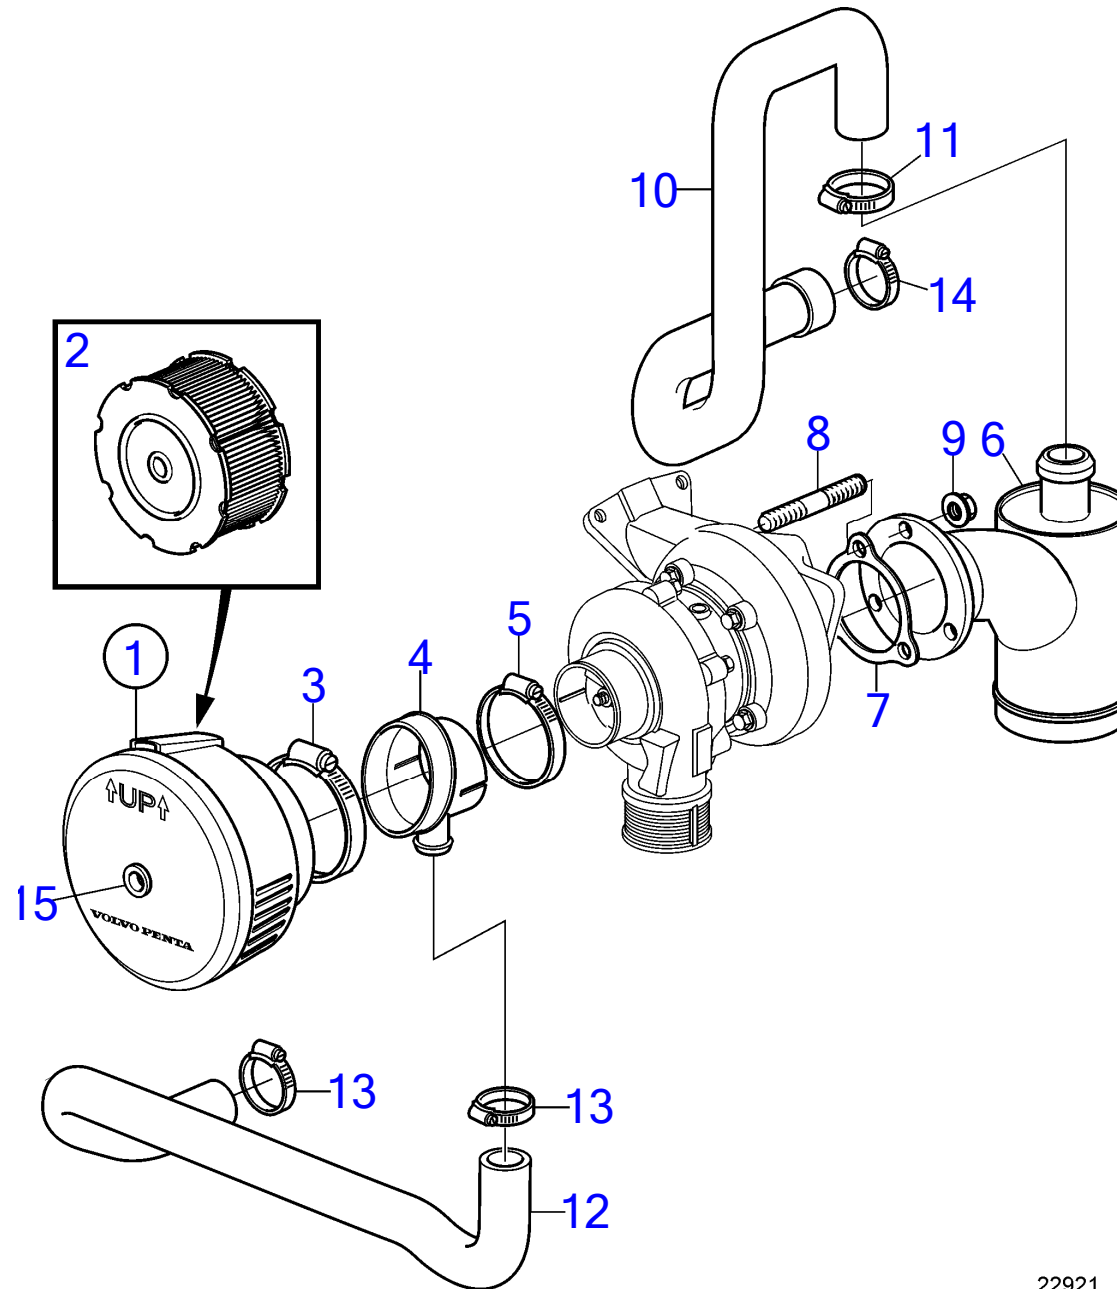

D3-110I-A, D3-130I-A, D3-160I-A

D3-110I-A, D3-130I-A, D3-160I-A

RÉF	No Pièce	QTÉ	DÉSIGNATION	NOTES
1	21782391	1	Filtre à air	
2	21646645	1	· Cartouche filtre air	
3	943479	1	Collier durite	
4	3586801	1	Adaptateur	
5	943479	2	Collier durite	
6	3807305	1	Coude d'échappement	
7	1275549	1	Joint	
8	982449	3	Goujon	
9	981152	3	Écrou à embase	
10	3584324	1	Flexible	
11	994561	1	Collier durite	
12	(3586800)	1	Flexible, aération carter moteur	Référence hors de gamme
13	943473	2	Collier durite	
14	994562	1	Collier durite	
15	940285	1	Tampon	

7744550-25-7183

22921

Upd:6/9/2020

D3-110I-A, D3-110I-B, D3-110I-C, D3-130A-A, D3-130I-A, D3-130A-B, D3-130I-B, D3-130A-C, D3-130I-C, D3-160A-A, D3-160I-A, D3-160A