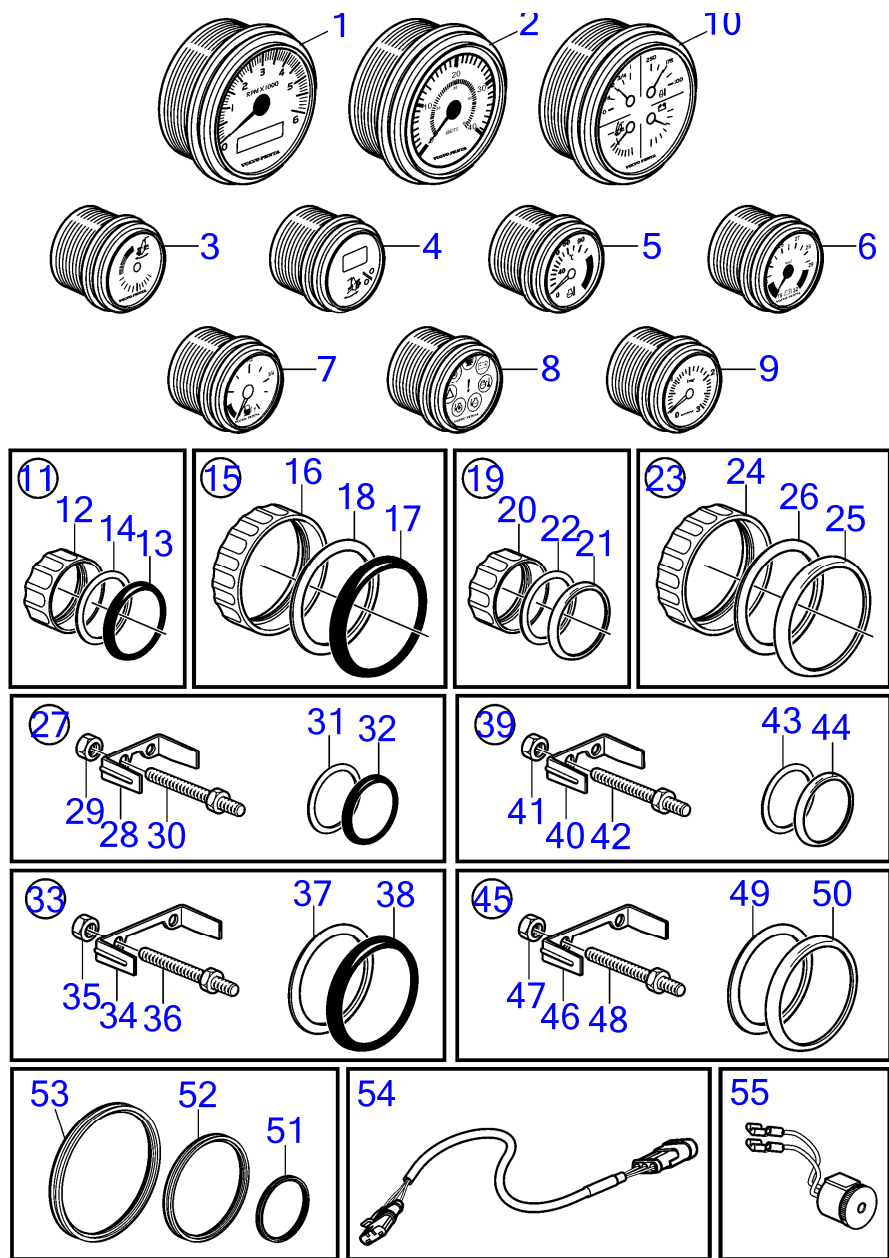

D3-110I-A, D3-110I-B, D3-130A-A, D3-130I-A, D3-130A-B, D3-130I-B, D3-160A-A, D3-160I-A, D3-160A-B, D3-160I-B, D3-190A-B, D3-190I-B, D3-190I-A

D3-110I-A, D3-110I-B, D3-130A-A, D3-130I-A, D3-130A-B, D3-130I-B, D3-160A-A, D3-160I-A, D3-160A-B, D3-160I-B, D3-190A-B, D3-190I-B, D3-190I-A

RÉF	No Pièce	QTÉ	DÉSIGNATION	NOTES
1	881647	1	Compte-tours	Régime moteur/heures, Noir D=85mm, Référence hors de gamme
	881653	1	Compte-tours	Référence hors de gamme, Régime moteur/heures, Blanc D=85mm
	3586222	1	Lot	Régime moteur/heures, messages texte, Noir D=85mm
	3586223	1	Lot	Régime moteur/heures, messages texte, Blanc D=85mm
2	874916	1	Compteur de vitesse	Noir 0-20 Noeuds
	874917	1	Compteur de vitesse	Noir 0-40 Nœuds
	874929	1	Compteur de vitesse	Blanc 0-20 noeuds
	874930	1	Compteur de vitesse	Blanc 0-40 nœuds
3	3812881	1	Tableau bord	Noir analogue
	3812911	1	Tableau bord	Blanc analogue
4	881648	1	Instrument d'indicat	Noir numérique
	881654	1	Instrument d'indicat	Blanc numérique
5	874904	1	Thermomètre, eau de refroidissement	Noir 0-120°C
	874921	1	Thermomètre, eau de refroidissement	Blanc 0-120°C
	874918	1	Thermomètre, eau de refroidissement	Noir 40-250°F
	874931	1	Thermomètre, eau de refroidissement	Blanc 40-250°F
6	881649	1	Voltmètre	Noir
	881658	1	Voltmètre	Blanc
7	874914	1	Jauge de carburant	Noir D=52mm
	874926	1	Jauge de carburant	Blanc D=52mm
8	874915	1	Tableau bord, alarme	Noir D=52mm
	874927	1	Tableau bord, alarme	Blanc D=52mm
9	874910	1	Manomètre de suralim	Noir 0-3 bar
	874920	1	Manomètre de suralim	Noir 0-45 psi
	874924	1	Manomètre de suralim	Blanc 0-3 bar
	874933	1	Manomètre de suralim	Blanc 0-45 psi
10	3885214	1	Tableau bord	Indicateur quatre en un (pression d'huile, temp. liquide refroidissement, niveau carburant, voltmètre)
	3885215	1	Tableau bord	Indicateur quatre en un (trim analogue, temp. liquide refroidissement, niveau carburant, voltmètre)
11	874709	1	Kit montage	Noir D=52mm
12	874450	1	· Bague de fixation	
13	874448	1	· Bague	
14	874707	1	· Joint	
15	874708	1	Kit montage	Noir D=85mm
16	874449	1	· Bague de fixation	
17	874447	1	· Bague	
18	(874706)	1	· Joint	Référence hors de gamme
19	874733	1	Kit montage	Chrome D=52mm
20	874450	1	· Bague de fixation	
21	874731	1	· Bague	
22	874707	1	· Joint	
23	874732	1	Kit montage	Chrome D=85mm
24	874449	1	· Bague de fixation	
25	874730	1	· Bague	
26	(874706)	1	· Joint	Référence hors de gamme
27	881611	1	Jeu étriers	Noir D=52mm
28	881607	1	· Étrier	

7744550-30-6639

23768

Upd:6/9/2020

D3-110I-A, D3-110I-B, D3-110I-C, D3-130A-A, D3-130I-A, D3-130A-B, D3-130I-B, D3-130A-C, D3-130I-C, D3-160A-A, D3-160I-A, D3-160A