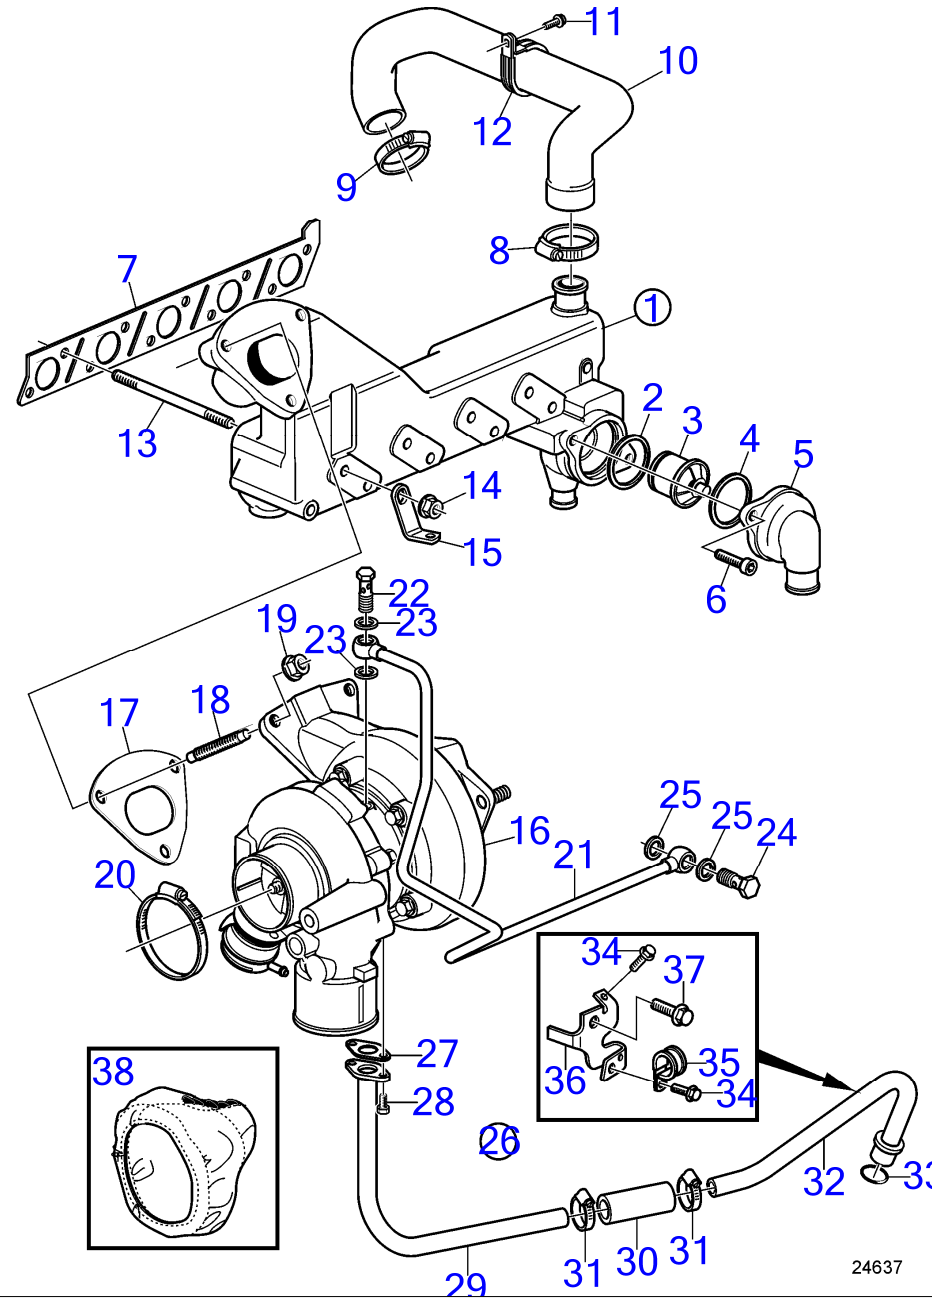

D3-110I-B, D3-110I-C, D3-130A-B, D3-130I-B, D3-130A-C, D3-130I-C, D3-160A-B, D3-160I-B, D3-160A-C, D3-160I-C, D3-190A-B, D3-190I-B, D3-190A-C, D3-190I-C, D3-190I-A

24637

24637

7744550-25-35374

Upd:6/9/2020

D3-110I-B, D3-110I-C, D3-130A-B, D3-130I-B, D3-130A-C, D3-130I-C, D3-160A-B, D3-160I-B, D3-160A-C, D3-160I-C, D3-190A-B, D3-190I-B, D3-190A-C, D3-190I-C, D3-190I-A

RÉF	No Pièce	QTÉ	DÉSIGNATION	NOTES
1	3812601	1	Collecteur d'échappe	
2	3584299	1	· Joint	
3	3840816	1	· Thermostat	
4	3588888	1	· Joint torique	
5	3584473	1	· Capot	
6	959223	2	· Vis à six pans creux	
7	30729340	1	Joint	
8	943478	1	Collier durite	
9	994562	1	Collier durite	
10	888609	1	Flexible	
11	968476	1	Vis à embase	
12	947457	1	Collier serrage	
13	968278	10	Goujon	
14	945408	10	Écrou à embase	
15	3843670	1	Console	
16	3847392	1	Turbocompresseur	110-160hp, (3802145)
	3801270	1	Turbocompresseur, éc	110-160hp, (3802145)
	3801270	1	Turbocompresseur, éc	110-160hp, (3802145)
	3847393	1	Turbocompresseur	190hp, (3802167)
	3801271	1	Turbocompresseur, éc	190hp, (3802167)
	3801271	1	Turbocompresseur, éc	190hp, (3802167)
17	8631549	1	Joint	
18	953045	2	Goujon	
19	945408	3	Écrou à embase	
20	961672	1	Collier durite	
21	3841559	1	Conduit huile pressi	
22	990807	1	Vis creuse	
23	18665	2	Joint	
24	25167	1	Vis creuse	
25	969011	2	Joint	
26	21172243	1	Conduit d'huile, kit	
27	3514546	1	· Joint	
28	946544	2	· Vis à embase	
29	21171992	1	· Tuyau	
30	3593534	1	· Flexible	
31	943473	2	· Collier durite	
32	3593533	1	· Tuyau	
33	30637866	1	· Bague étanchéité	Remplacé par 31251439
	31251439	1	Bague étanchéité	
34	946544	2	· Vis à embase	
35	952629	1	· Collier serrage	
36	3593536	1	· Console	
37	946471	1	· Vis à embase	
38	3883211	1	Écran thermique	

7744550-25-35374

24637

Upd:6/9/2020

D3-110I-A, D3-110I-B, D3-110I-C, D3-130A-A, D3-130I-A, D3-130A-B, D3-130I-B, D3-130A-C, D3-130I-C, D3-160A-A, D3-160I-A, D3-160A