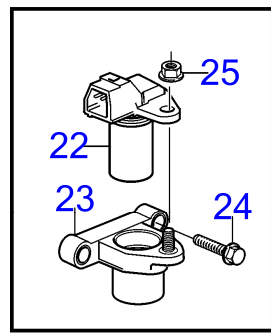

D3-110I-A, D3-130A-A, D3-130I-A, D3-160A-A, D3-160I-A

RÉF	No Pièce	QTÉ	DÉSIGNATION	NOTES
1	881978	1	Faisceau de câbles	
2	9187012	1	· Clip	
3	970798	1	· Contact électrique, alternateur	
4	949597	1	· Carter, alternateur	
	973121	1	· Contact électrique, alternateur	
5	888693	1	· Adaptateur, pompe carburant	
6	888690	5	· Adaptateur, injecteur	
7		1	· Porte-fusible	
	874220	1	· Cosse de câbles	
		1	· Joint sur fil	
	873854	1	· Douille étanchéité	
	978999	1	· Fusible	
8		1	· Porte-fusible	
	874220	1	· Cosse de câbles	
		1	· Joint sur fil	
	873854	1	· Douille étanchéité	
	978999	1	· Fusible	
9	881484	1	· Contact électrique, démarreur	
	970798	1	· Contact électrique, démarreur	
10	873959	1	· Rupteur, arrêt d'urgence	
	828586	1	· Écrou, arrêt d'urgence	
11	9168792	1	· Carter, régime	
	11039397	1	· Douille d'extrémité, régime	
12	976256	1	· Carter	
	8142100	1	· Adaptateur	
13	8622455	1	· Douille isolante	Pour régime arbre à cames
	874652	1	· Adaptateur	
14		1	· Raccord	
15	888697	1	· Adaptateur	
16	1275599	1	Capteur	
17	1275789	1	Console	
18	975880	2	Vis à embase	
19	946544	1	Vis à embase	
20	950562	1	Goupille	
21	1212905	1	Carter	Inclus dans faisceau de câble 881978
22	948856	1	Carter	
23	874529	1	Adaptateur, pression air charge/temp.	
	9456341	1	Douille isolante, pression air charge/temp.	Inclus dans faisceau de câble 881978
24	1307035	1	Carter, pression d'huile	
		1	Contact électrique, pression d'huile	
25	9452506	1	Douille	

7744550-30-6771

20042

Upd:6/9/2020

D3-110I-A, D3-110I-B, D3-110I-C, D3-130A-A, D3-130I-A, D3-130A-B, D3-130I-B, D3-130A-C, D3-130I-C, D3-160A-A, D3-160I-A, D3-160A

D3-110I-B, D3-110I-C, D3-130A-B, D3-130I-B, D3-130A-C, D3-130I-C, D3-160A-B, D3-160I-B, D3-160A-C, D3-160I-C, D3-190A-B, D3-190I-B, D3-190A-C, D3-190I-C, D3-190I-A