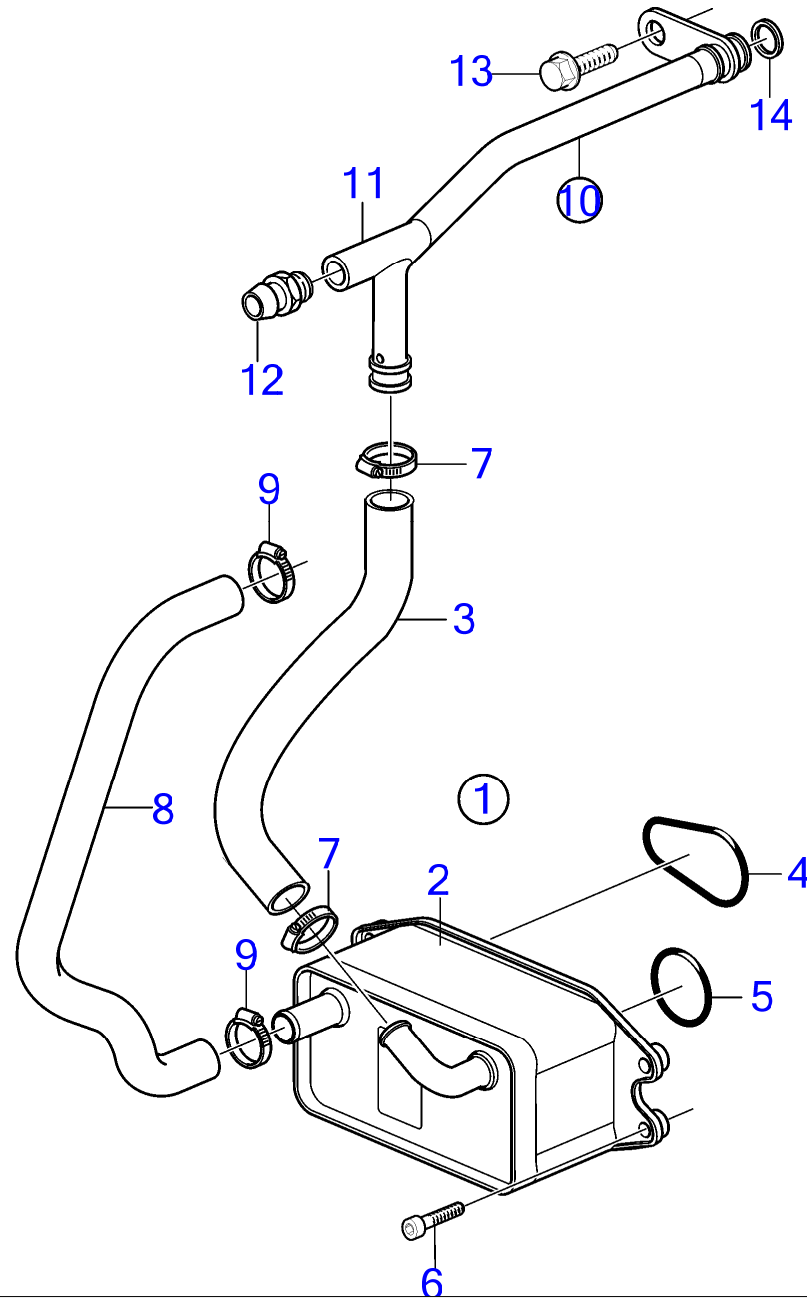

D3-110I-C, D3-130A-C, D3-130I-C, D3-160A-C, D3-160I-C, D3-190A-C, D3-190I-C

D3-110I-C, D3-130A-C, D3-130I-C, D3-160A-C, D3-160I-C, D3-190A-C, D3-190I-C

RÉF	No Pièce	QTÉ	DÉSIGNATION	NOTES
1	3888133	1	Jeu radiateur huile	
2	31201911	1	· Radiateur huile	(30751937)
3	3888067	1	· Flexible, admission	
4	30637339	1	· Étanchéité	
5	30637199	1	· Bague etancheite	
6	986318	4	· Vis à 6 pans creux	
7	943472	2	Collier durite	
8	3812465	1	Flexible	
9	943472	2	Collier durite	
10	8636658	1	Tuyau, admission	
11	31104740	1	· Raccord	
12	947893	1	· Robinet de fermeture	
13	945444	1	Vis à embase	
14	982292	1	Joint torique