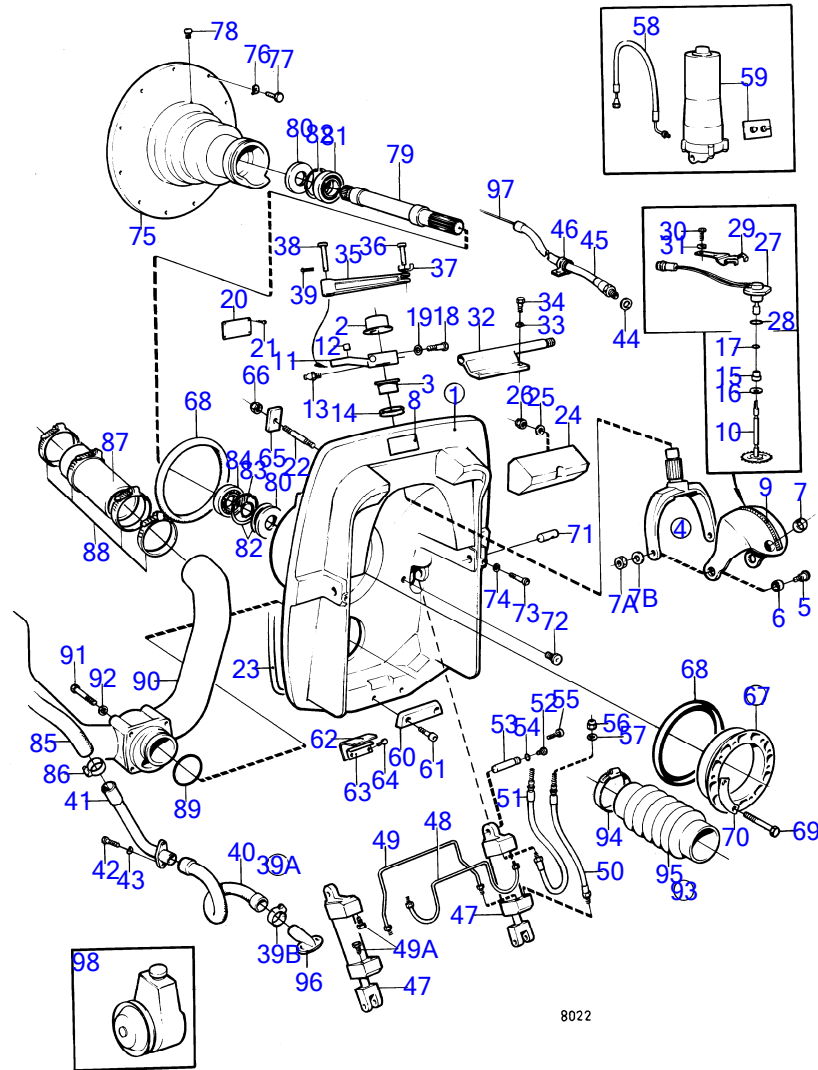

AQ290A

AQ290A

RÉF	No Pièce	QTÉ	DÉSIGNATION	Voir	NOTES
1	875845	1	Kit bouclier		
2	853861	2	· Bague		(832651)
			bulletin 48-23	48-23-EN	Joint
3	853862	2	· Bague		(832652)
			bulletin 48-23	48-23-EN	Joint
4	852950	1	· Fusée		
5		2	· vis shouter		
6		2	· bague		
7	853048	1	· Bague		
7A		1	· écrou		
7B		1	· rondelle		
8	(852827)	1	· Enseigne		Référence hors de gamme
9	851434	1	· Segment denté		
10	852984	1	· Roue motrice		
11	853017	1	· Levier d'attaque		
12	949368	1	· Bague		
13	914169	1	· Graisseur		
14	839195	1	· Bague		
			bulletin 48-23	48-23-EN	Joint
15	851430	1	· Bague		
16	966207	1	· Bague étanchéité		
17	925050	1	· Joint torique		
18	959241	1	· Vis à six pans creux		
19	942336	1	· Rondelle élastique		
20		1	marque		
21	950885	4	Vis de commande		
22	853982	6	Goujon		
23	852868	1	Lisse etancheite		
24	852772	1	Coussin caoutchouc		
25	960148	2	Rondelle		
26	963107	2	Contre-écrou		
27	828726	1	Palpeut		
28	955991	1	Joint torique		
29	853039	1	Console		
30	940199	1	Vis à tête hexagonal		
31	941907	1	Rondelle élastique		
32	852775	1	Support câbles		
33	941908	2	Rondelle élastique		
34	955320	2	Vis à tête hexagonal		
35	(852786)	1	Tige articulée		Référence hors de gamme
36	913158	1	Boulon à trou goupil		
37	853160	1	Rondelle verrouillag		
38	(852788)	1	Boulon		Référence hors de gamme
39	907861	1	Goupille fendue		
39A	875847	1	Jeu flexibles		
39B	853548	1	· Collier serrage		