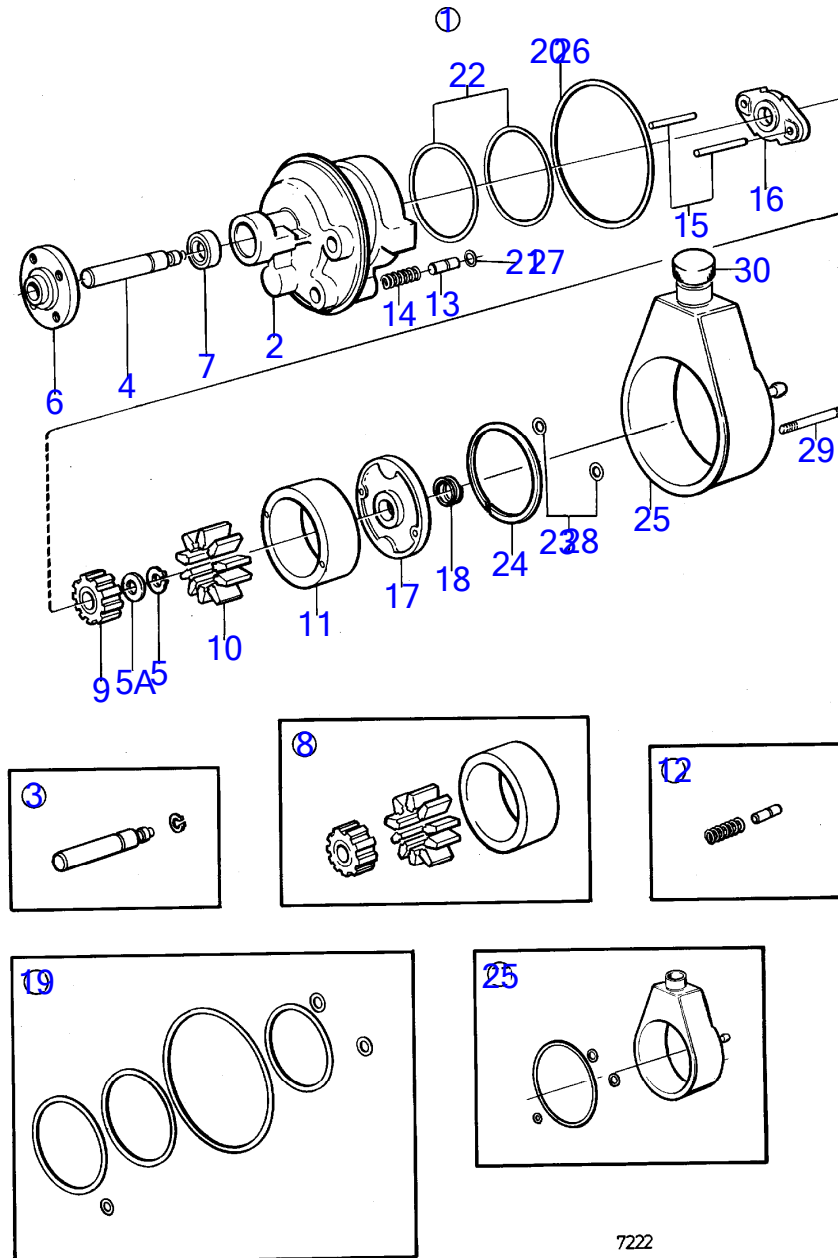

AQ290A

7222

AQ290A

RÉF	No Pièce	QTÉ	DÉSIGNATION	NOTES
1	851698	1	Servopompe	Remp. par 841984
2		1	· boîtier	
3	(1272417)	1	· Kit d'essieu moteur	Référence hors de gamme
4		1	· · arbre d'entraînement	
5	(1272423)	1	· · Anneau verrouillage	Référence hors de gamme
5A	(1272634)	X	· Rondelle ajustée	E=0,05mm, Référence hors de gamme
5	(1272635)	X	· Rondelle ajustée	E=0,1mm, Référence hors de gamme
	(1272636)	X	· Rondelle ajustée	E=0,2mm, Référence hors de gamme
	(1272637)	X	· Rondelle ajustée	E=0,3mm, Référence hors de gamme
6		1	· moyeu	
7	1272412	1	· Étanchéité	
8	(1272415)	1	· Kit rotor	Référence hors de gamme
9		1	· · rotor	
10		1	· · vanne	
11		1	· · bague	
12	(1272419)	1	· Kit soupapes	Référence hors de gamme
13		1	· · vanne	
14		1	· · ressort	
15	(1272427)	2	· Goupille cylindrique	Référence hors de gamme
16	(1272428)	1	· Tôle	Référence hors de gamme
17	(1272429)	1	· Tôle	Référence hors de gamme
18	(1329589)	1	· Anneau verrouillage	Référence hors de gamme
19	1272411	1	· Kit plombage	
20		1	· · joint torique	
21		1	· · joint torique	
22		2	· · joint torique	
23		2	· · joint torique	
24	(1272431)	1	· · Anneau verrouillage	Référence hors de gamme
25	1272421	1	· Kit réservoir d'huile	
26		1	· · joint torique	
27		1	· · joint torique	
28		2	· · joint torique