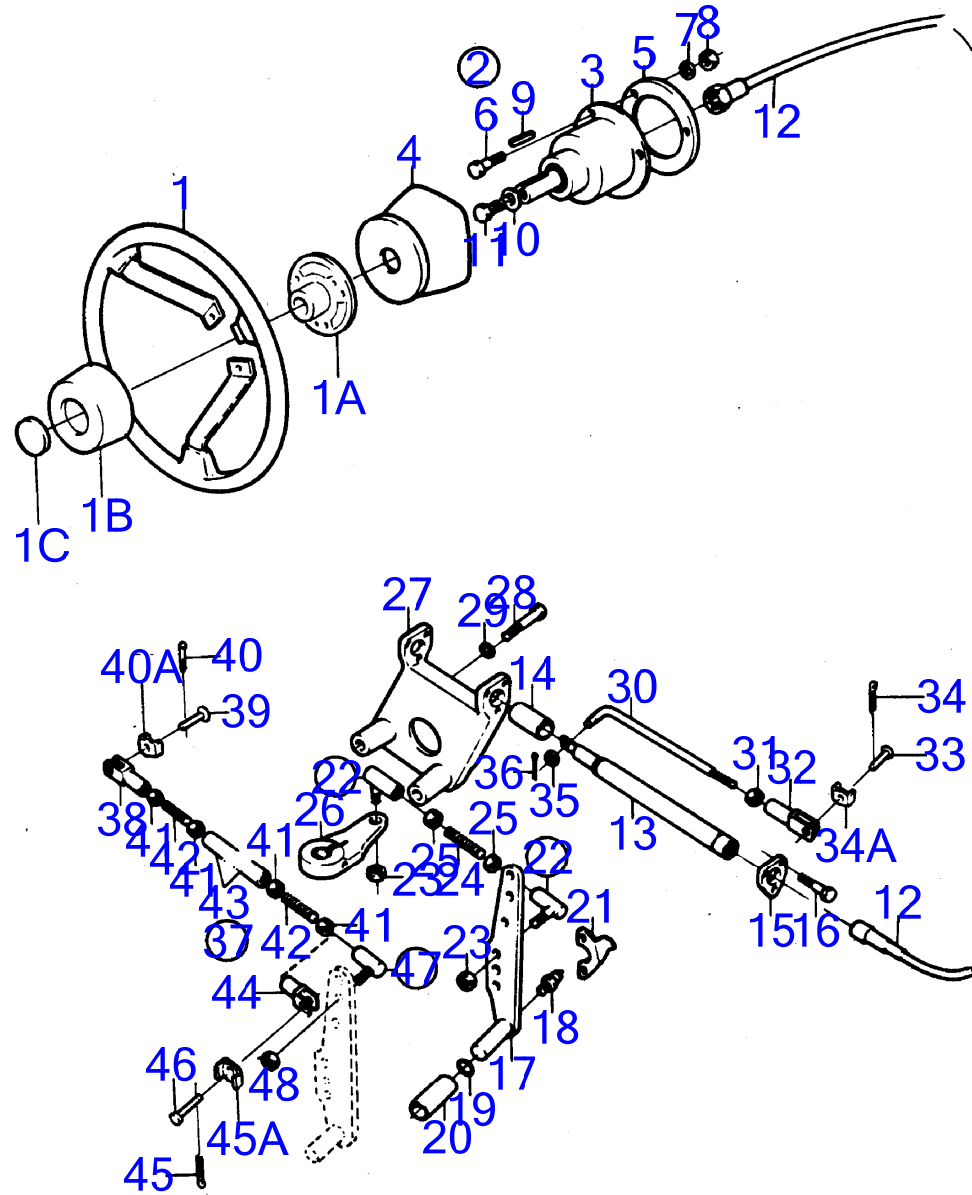

AQ290A

AQ290A

RÉF	No Pièce	QTÉ	DÉSIGNATION	NOTES
1	(850936)	1	Volant de direction	Référence hors de gamme
1A		1	· Moyeu de volant	
1B	(828943)	1	· Coussin au volant	Référence hors de gamme
1C	(850938)	1	· Embleme	Référence hors de gamme
2	(851056)	1	Boitier direction	Référence hors de gamme
3		1	· pignon de direction	
4	(851057)	1	· Gaine extérieure	Référence hors de gamme
5	(851069)	1	· Rondelle	Référence hors de gamme
6	940101	3	· Vis à tête hexagonal	
7	955892	3	· Rondelle	
8	955781	3	· Écrou hexagonal	
9	(851349)	1	· Clé	Référence hors de gamme
10	(948823)	1	· Rondelle	Référence hors de gamme
11	940148	1	· Vis à tête hexagonal	
12	(852035)	X	Câble de direction	L=800mm, Référence hors de gamme
	(851017)	X	Câble de direction	Référence hors de gamme, L=2750mm
	(851018)	X	Câble de direction	Référence hors de gamme, L=3000mm
	(851019)	X	Câble de direction	Référence hors de gamme, L=3250mm
	(851020)	X	Câble de direction	Référence hors de gamme, L=3500mm
	(851021)	X	Câble de direction	Référence hors de gamme, L=3750mm
	(851022)	X	Câble de direction	Référence hors de gamme, L=4000mm
	(851023)	X	Câble de direction	Référence hors de gamme, L=4250mm
	(851024)	X	Câble de direction	Référence hors de gamme, L=4500mm
	(851025)	X	Câble de direction	Référence hors de gamme, L=4750mm
	(851026)	X	Câble de direction	Référence hors de gamme, L=5000mm
	(851027)	X	Câble de direction	Référence hors de gamme, L=5250mm
	(851028)	X	Câble de direction	Référence hors de gamme, L=5500mm
	(851029)	X	Câble de direction	Référence hors de gamme, L=5750mm
	(851030)	X	Câble de direction	Référence hors de gamme, L=6000mm
	(851031)	X	Câble de direction	Référence hors de gamme, L=6500mm
	(851032)	X	Câble de direction	Référence hors de gamme, L=7000mm
	(851033)	X	Câble de direction	Référence hors de gamme, L=7500mm
	(851034)	X	Câble de direction	Référence hors de gamme, L=8000mm
13	(851059)	1	Vérin de direction	Référence hors de gamme, Pour montage a babord.
	(851147)	1	Vérin de direction	Référence hors de gamme, Pour montage a tribord.
14	(851094)	1	· Douille entretoise	Référence hors de gamme
15	(850961)	1	· Rondelle	Référence hors de gamme
16	(955286)	3	· Vis à tête hexagonal	Référence hors de gamme
17	(851385)	1	Bras commande	Référence hors de gamme, (850480)
18	914169	1	Graisser	
19	955906	1	Rondelle	
20	850653	1	Bague	Voir groupe 4A
21	(850489)	1	Bras butée	Référence hors de gamme
22	(875772)	2	Jeu rotules	Référence hors de gamme
23	851326	2	· Écrou	
24	850736	1	Tige réglage