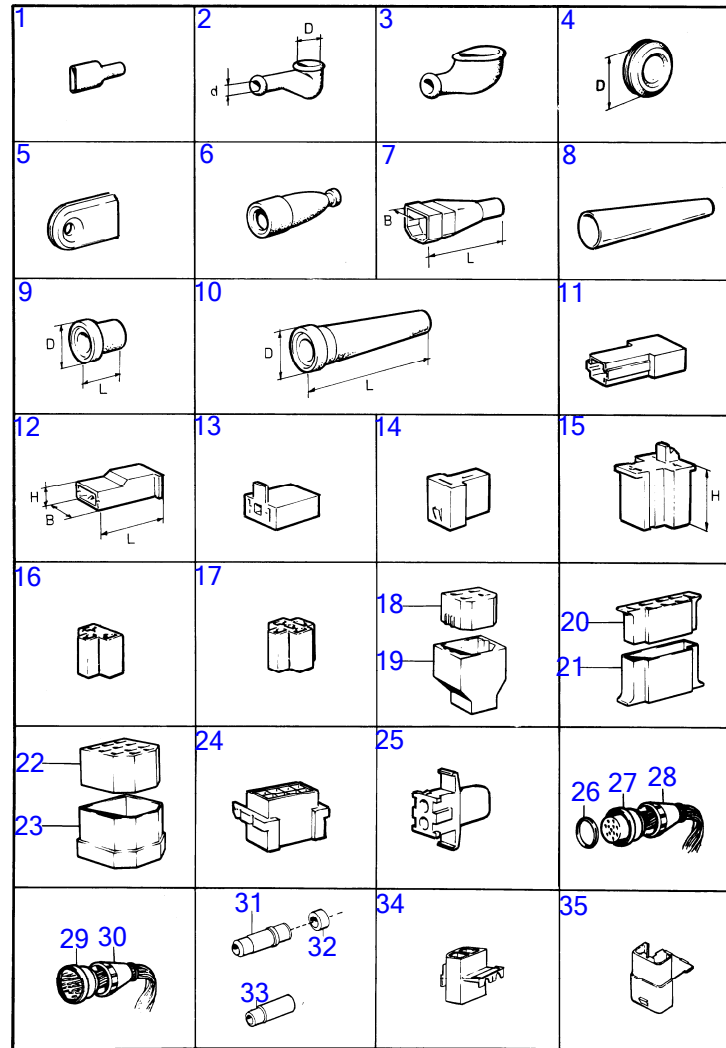

7904

AQ290A

RÉF	No Pièce	QTÉ	DÉSIGNATION	NOTES
1	959046	X	Isolant	
2	(855281)	X	Manchon protection, chapeau en caoutchouc	(841234), Référence hors de gamme
	829200	X	Capuchon de protecti	D=16mm D=14mm
	76614	X	Capuchon de protecti	D=16mm D=6mm
3	673580	X	Protection de cosse	
4	941269	X	Tampon	D=25mm
	821053	X	Bague protection	D=35mm
5	823759	X	Bague caoutchouc	
6	(1576005)	X	Soufflet	Référence hors de gamme
	(1573077)	X	Enveloppe	Référence hors de gamme
7	(831966)	X	Capuchon de protecti	Référence hors de gamme, L=88mm LA=32,5mm
8	(844278)	X	Isolation	Référence hors de gamme, Noir,pour (844280)
	(844279)	X	Isolation	Référence hors de gamme, Rouge,pour (844280)
9	847005	X	Col étanchéité	L=4,6mm D=3,0mm
10	847005	X	Col étanchéité	L=100mm D=20mm
11		X	Isolant	1 borne., Pour 958208
12	947848	X	Isolant, boîtier recep	1 borne., L=20mm
	(949181)	X	Douille isolante, boîtier recep	H=6mm LA=7,8mm
	958208	X	Isolant, boîtier recep	Référence hors de gamme, 1 borne., L=24mm
	949597	X	Isolant	H=7mm LA=10,2mm
	1578937	X	Isolant	1 borne., Pour 958207
13	1578937	X	Isolant	L=24mm H=8,2mm LA=10mm
14	958210	X	Isolant	1 borne., L=24,5mm
15	945469	X	Isolant	H=6,1mm LA=8,8mm
	(963374)	X	Isolant, boîtier recep	Bipolaire
16	(948854)	X	Douille isolante	Bipolaire
17	1214948	X	Isolant	Tripolaire., L=23mm
18	958213	X	Isolant	Référence hors de gamme, Tripolaire., L=24mm
19	958212	X	Isolant	Pour 881485
20	(941104)	X	Isolant	Référence hors de gamme, Tripolaire.
21	(941105)	X	Isolant	5 bornes.
22	945830	X	Isolant	Quadripolaire.
23	945831	X	Fiche isolante	Quadripolaire.
24	944077	X	Isolant	Référence hors de gamme, 8 bornes.
25	948995	X	Isolant	Référence hors de gamme, 8 bornes.
26	846615	X	Bague étanchéité	11 bornes.
27	846612	X	Isolant	11 bornes.
28	846613	X	Câble décharge	8 bornes.
29	846647	X	Bloc	Bipolaire.
30	846613	X	Câble décharge	
31	1608765	X	Isolateur	16 bornes
				16 bornes
				Pour 965824