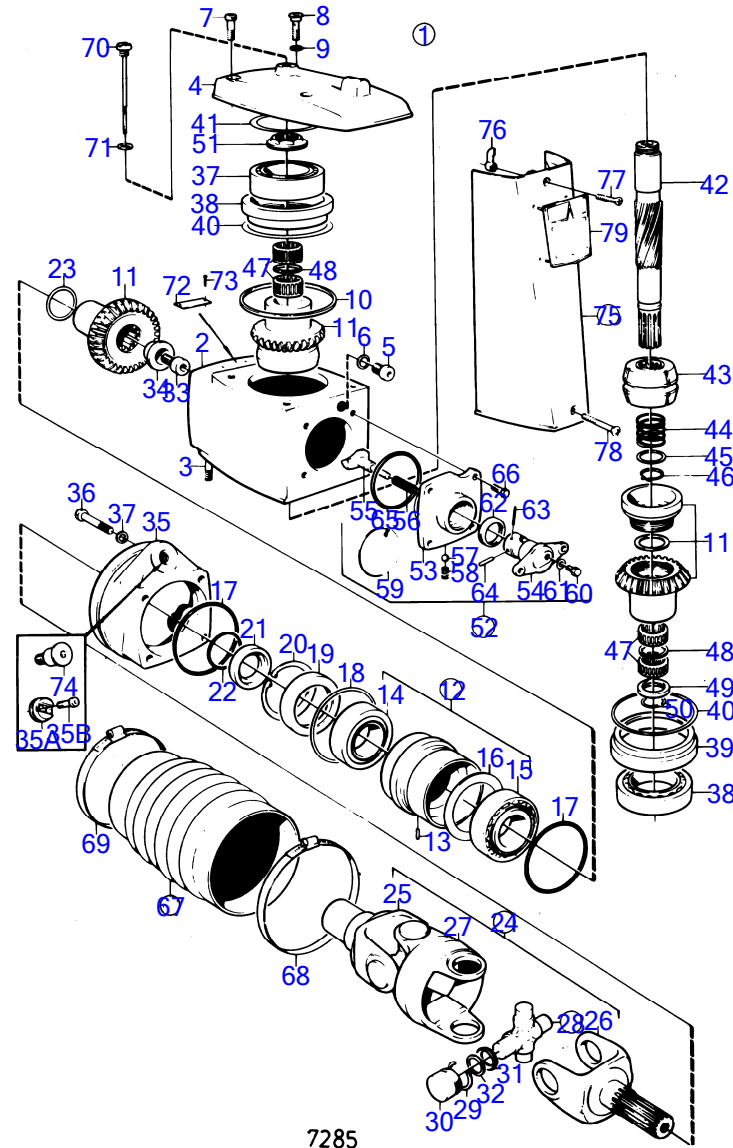

AQ290A

RÉF	No Pièce	QTÉ	DÉSIGNATION	Voir	NOTES
1	850460	1	Engrenage supérieur		Remplace par 1pc 851340, 1pc 851267., PZ-2898014
	851340	1	Engrenage supérieur		PZ2898015-
2	(832674)	1	· Isolant		Référence hors de gamme
3	941814	2	· Goujon	18081	
4	832667	1	· Couvercle boîte vite		
5	814179	1	· Tampon		
6	897682	1	· Joint		
7	941807	3	· Vis à six pans creux		
8	814643	1	· Vis creuse		
9	955989	1	· Joint torique		
10	832669	1	· Joint		
11	839027	1	· Jeu pignons		
12	875425	1	· Presse-étoupe		
13	951940	1	· Goupille tubulaire		
14	183247	1	· Roulement à rouleaux		
15	183668	1	· Roulement à rouleaux		
16	897772	1	· Déflecteur d'huile		Anc. mod.
17	925256	2	· Joint torique		
18	941826	X	· Cale réglage		E=0,05mm
	941827	X	· Cale réglage		E=0,2mm
	948230	X	· Cale réglage		E=0,35mm
19	839253	1	· Bague étanchéité		
20	914538	1	· Circlip		
21	832675	1	· Rondelle		
22	956000	1	· Joint torique		
23	943871	X	· Cale réglage		E=0,05mm
	943872	X	· Cale réglage		E=0,1mm
	943873	X	· Cale réglage		E=0,2mm
24	839028	1	· Cardan		
			bulletin P-44-1-5	P-44-1-5-EN	Joint cardan
25	853560	1	· Kit fourche de carda		
			bulletin P-44-1-5	P-44-1-5-EN	Joint cardan
26	839026	1	· Fourche		
27	897706	1	· Pièce intermédiaire		
28	897707	2	· Croisillon		Remplace par 853255., PZ-28159836
	853255	2	· Croisillon		PZ28159837-
29	(897776)	4	· Anneau verrouillage		Pour 897707, Référence hors de gamme
	(853331)	4	· Anneau verrouillage		Pour 853255., Référence hors de gamme
30		8	· roulement a aiguilles		
31		8	· bague de protection		
32		8	· bague en liege		
33	(851293)	1	· Vis		Référence hors de gamme
34	839013	1	· Rondelle		
35	(839589)	1	· Bague serrage		PZ-2898014, Référence hors de gamme
	851265	1	· Bague serrage		PZ2898015-
35A	852705	1	· Goupille-guide		PZ2898015-