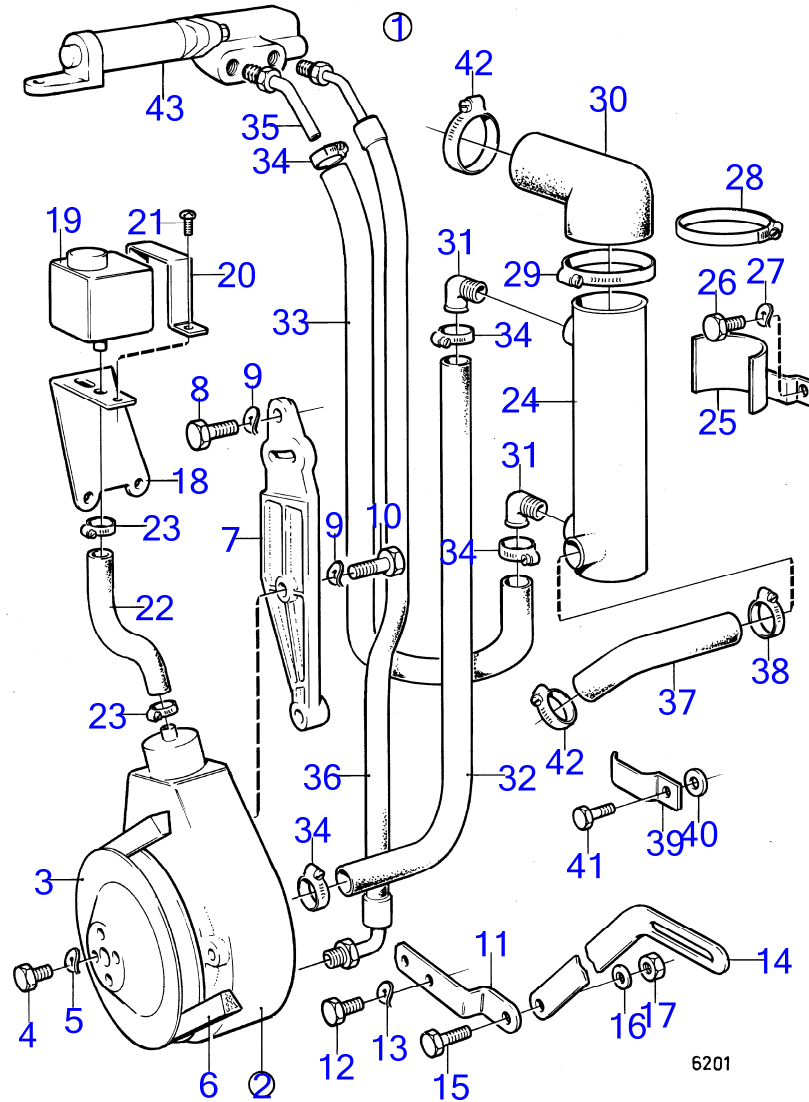

AQ290A

AQ290A

RÉF	No Pièce	QTÉ	DÉSIGNATION	Voir	NOTES
1	(851455)	1	Kit servopompe		Référence hors de gamme
2	851698	1	· Servopompe		Remp. par 841984
	841984	1	· Servopompe	18096	
			·	18096	
3	(851714)	1	· Poulie		Référence hors de gamme
4	(955672)	4	· Vis		Référence hors de gamme
5	942336	4	· Rondelle élastique		
6	958485	1	· Ceinture		
7	(851379)	1	· Console		Référence hors de gamme
8	955535	2	· Vis à tête hexagonal		
9	942336	2	· Rondelle élastique		
10	955319	2	· Vis à tête hexagonal		
11	(851377)	1	· Tôle de fixation		Référence hors de gamme
12	940133	2	· Vis à tête hexagonal		Anc. mod.
	940148	2	· Vis à tête hexagonal		Nouv. mod.
13	942336	2	· Rondelle élastique		Anc. mod.
	941908	2	· Rondelle élastique		Nouv. mod.
14	(851374)	1	· Bride serrage		Référence hors de gamme
15	940115	1	· Vis à tête hexagonal		
16	940097	1	· Rondelle		
17	950364	1	· Contre-écrou		
18	(851373)	1	· Console		Référence hors de gamme
19	(1228928)	1	· Réservoir		Référence hors de gamme
20	(851371)	1	· Bride serrage		Référence hors de gamme
21	950045	1	· Vis empreinte crucif		
22	(1330788)	X	· Flexible		Référence hors de gamme, L=400mm
23	851685	2	· Collier serrage		
24	(851376)	1	· Radiateur huile		Référence hors de gamme
25	(851372)	1	· Console		Référence hors de gamme
26	940133	2	· Vis à tête hexagonal		
27	941908	2	· Rondelle élastique		
28	961671	1	· Collier serrage		
29	961673	1	· Collier serrage		
30	841920	1	· Flexible		
31	(944650)	2	· Raccord coudé		Référence hors de gamme
32	838311	X	· Flexible de retour		(1228399) L=1320mm
33	838311	X	· Flexible de retour		(1228399) L=630mm
34	851685	4	· Collier serrage		
35	(851529)	1	· Raccord flexible	18093	Référence hors de gamme
36	(851526)	1	· Durit refoulement, flexible		Référence hors de gamme, L=1400mm
				18093	
37	(851530)	1	· Flexible		Référence hors de gamme, L=200mm
38	961669	1	· Collier serrage		
39	(851380)	1	· Collier serrage		Référence hors de gamme
40	823575	1	· Douille entretoise		Pour V6