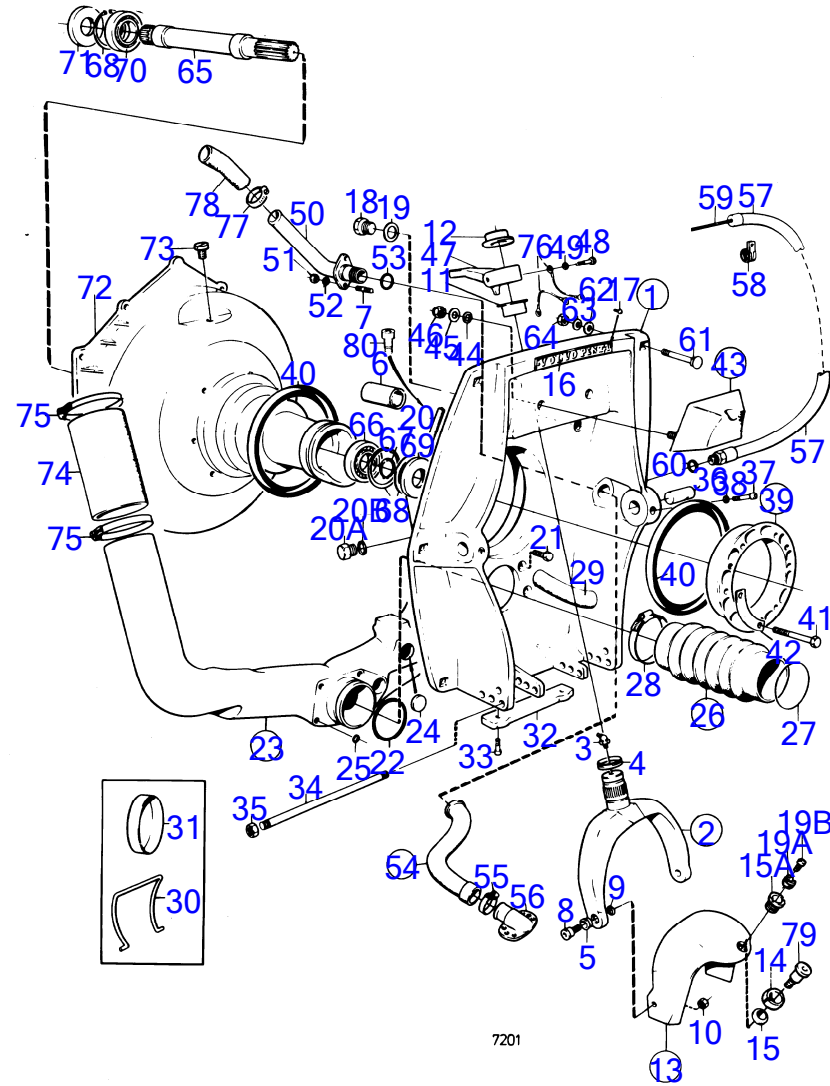

AQ290A

AQ290A

RÉF	No Pièce	QTÉ	DÉSIGNATION	Voir	NOTES
1	875635	1	Kit bouclier		Remplace par 1pc 875672 1pc 851265 1pc 851263 2pcs 941807.
	875672	1	Tole-ecran		
2	839441	1	· Fusée		
3	914169	1	·· Graisseur		
4	839195	1	·· Bague		
			bulletin 48-23	48-23-EN	Joint
5	814640	2	·· Bague		
6	850653	1	· Bague		
7	941872	2	· Goujon		
8	897798	2	· Vis d'appui		
9	897244	2	· Rondelle		
10	943152	2	· Écrou		
11	853861	1	· Bague		Lower
			bulletin 48-23	48-23-EN	Joint
12	853862	1	· Bague		Upper
			bulletin 48-23	48-23-EN	Joint
13	839592	1	· Casque de protection		Anc. mod.
	(851267)	1	· Casque de protection		Nouv. mod., Référence hors de gamme
14	(839698)	1	·· Bague		Anc. mod., Référence hors de gamme
15	839697	1	·· Bille palier		Anc. mod.
15A	853048	1	·· Bague		Pour tourillon avec deux vis., Nouv. mod.
16	832608	1	· Tôle		
17	804269	2	· Vis de commande		
18	(897744)	1	· Tampon		Anc. mod., Référence hors de gamme
19	897745	1	· Joint		Anc. mod.
19A	852705	1	Goupille-guide		Nouv. mod.,voir groupe 4C
19B	941807	2	Vis à six pans creux		Nouv. mod.,voir groupe 4C
20	897726	1	Lisse etancheite		
20A	(897744)	1	Tampon		Référence hors de gamme
20B	897745	1	Joint		
21	959967	4	Vis à tête hexagonal		
22	925256	1	Joint torique		
23	(826443)	1	Passage d'échappemen		Référence hors de gamme
24	(941399)	1	· Tampon expansion		Référence hors de gamme
25	925055	4	Joint torique		
26	875828	1	Jeu de soufflet		
27		9	· bague d'etancheite		
28	961675	2	· Collier serrage		
29	843235	2	Tuyau echappement		
30	(884937)	1	Blocage de transport		Pour transport., (897824), Référence hors de gamme
31	944738	1	Tampon		Pour transport.
32	832598	1	Anode de zinc		
33	959438	2	Vis à six pans creux		
34	814301	1	Axe réglage		
35	814357	2	Écrou à bride		
36	853175	2	Goupille-guide