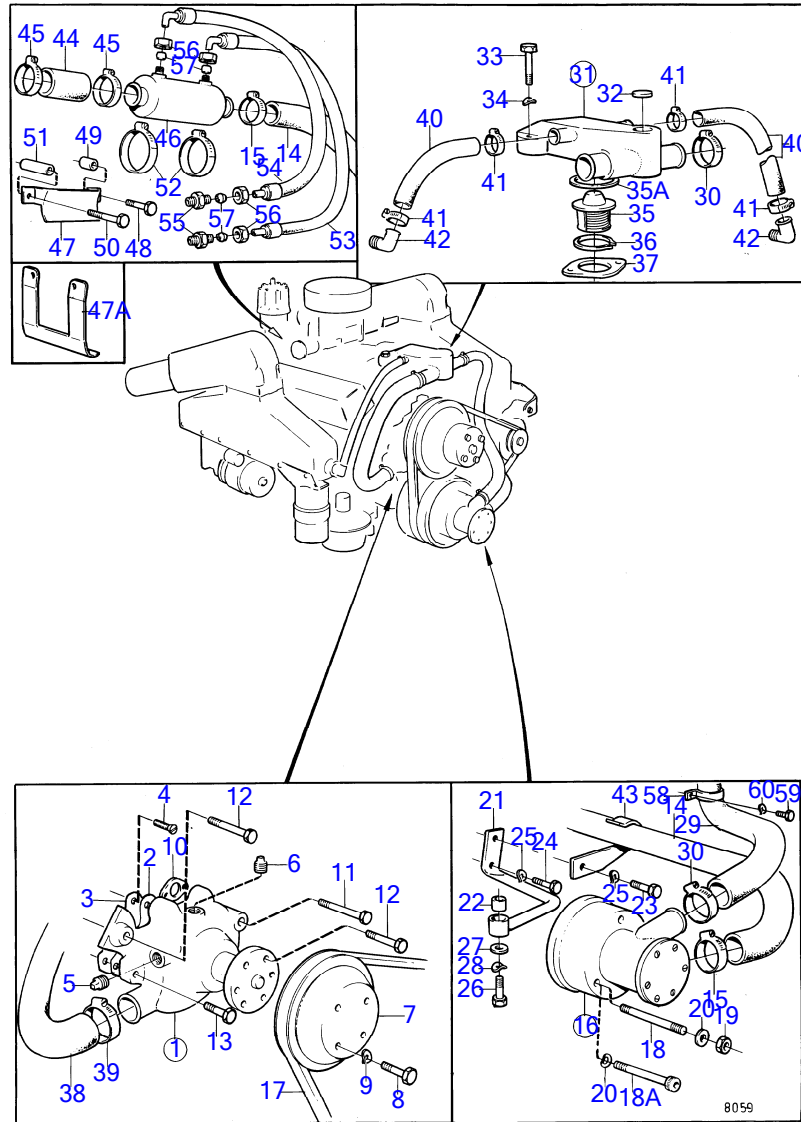

AQ290A

AQ290A

RÉF	No Pièce	QTÉ	DÉSIGNATION	Voir	NOTES
1	835390	1	Pompe eau		
2	841036	1	Joint		
3	(841209)	1	Tôle		Référence hors de gamme
4	841426	6	Vis		
5	952358	1	Tampon		
6	(952359)	1	Tampon		Référence hors de gamme
7	855283	1	Poulie		
8	(955655)	4	Vis à tête hexagonal		Référence hors de gamme
9	941907	4	Rondelle élastique		
10	835210	2	Joint		
11	940162	1	Vis à tête hexagonal		
12	955536	2	Vis à tête hexagonal		
13	955540	1	Vis à tête hexagonal		
14	841147	1	Flexible		Pour moteur avec transmission 280.
	855373	1	Flexible		Pour moteur avec transmission 290.
15	961669	2	Collier serrage		
16	826456	1	Pompe eau mer		Remplace par 1pc 841640, 3pcs 948324, 3pcs 955894 et 3pcs 942336.
				18052	
	841640	1	Pompe eau mer		
				18052	
17	958498	1	Courroie trapézoïdal		
18	826500	3	Goujon		Anc. mod.
18A	948324	3	Vis à six pans creux		Nouv. mod.
19	(946149)	3	Contre-écrou		Référence hors de gamme
20	941907	3	Rondelle élastique		Anc. mod.
	942336	3	Rondelle élastique		Nouv. mod.
21	826421	1	Jambe de force		
22	826422	1	Bague caoutchouc		
23	940115	1	Vis à tête hexagonal		
24	955534	1	Vis à tête hexagonal		Voir groupe 3
25	942336	2	Rondelle élastique		
26	955523	1	Vis à tête hexagonal		
27	960141	1	Rondelle		
28	941907	1	Rondelle élastique		
29	826423	1	Flexible		
30	961669	2	Collier serrage		
31	841923	1	Boitier thermostat		Remplace par 1pc 855485 boitier de thermostat, 1pc 855486 circlips et 1pc 1317466 bague d'etancheite., Anc. mod.
	855485	1	Boitier thermostat		Nouv. mod.
32	192426	1	Tampon expansion		
33	955537	2	Vis à tête hexagonal		
34	942336	2	Rondelle élastique		
35	875794	1	Kit thermostat		
35A	416033	1	Bague étanchéité		Nouv. mod. (1317466)
36	(835552)	1	Anneau verrouillage		Référence hors de gamme, Anc. mod.
	855486	1	Anneau verrouillage		Nouv. mod.
37	835417	1	Joint