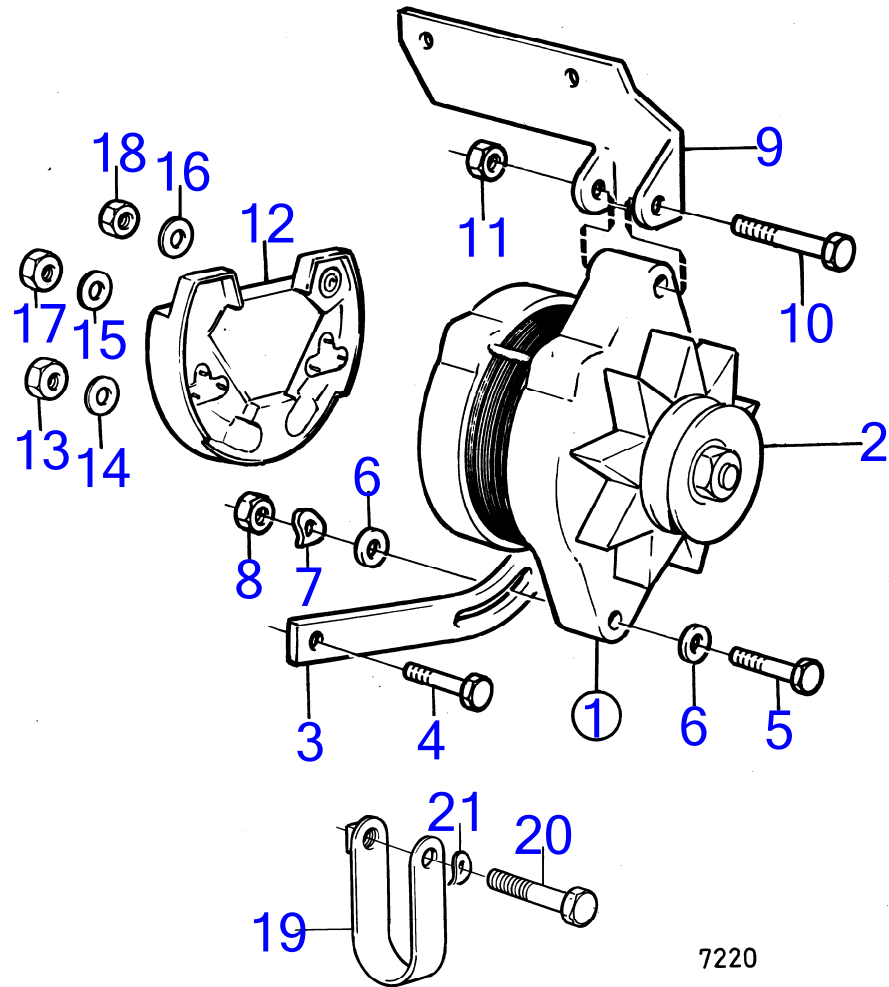

AQ290A

RÉF	No Pièce	QTÉ	DÉSIGNATION	Voir	NOTES
1	826495	1	Alternateur		AQ200D MO-11576, AQ225D MO-11736, AQ260A MO-11506, AQ290A MO-12259.
	(841379)	1	Alternateur	18063	AQ200D MO11577-, AQ225D MO11737-, AQ260A MO11507-, AQ290A MO12260-., 35A remp. par 841769, Référence hors de gamme
	(841769)	1	Alternateur bulletin 49-04	49-04-EN 18063	Remplace par 1 alternateur 841765 et 1 faisceau de cables 841822., 35A MO-28264, Référence hors de gamme Alternateurs
1	841765	1	Alternateur		50A MO28265- Remp. par 858838
				18062	
2	841813	1	Poulie		
3	835352	1	Bride serrage		Anc. mod.
	855390	1	Bride serrage		Nouv. mod.
4	955534	1	Vis à tête hexagonal		
5	940161	1	Vis à tête hexagonal		Anc. mod.
6	191172	2	Rondelle		Anc. mod.
7	941907	1	Rondelle élastique		Anc. mod.
8	955826	1	Écrou hexagonal		Anc. mod.
9	(835913)	1	Fixation		Référence hors de gamme
10	955700	1	Vis à tête hexagonal		
11	950375	1	Contre-écrou		
12	840638	1	Repartiteur de charg	18062	
13	955781	2	Écrou hexagonal		
14	941906	2	Rondelle élastique		
15	941906	1	Rondelle élastique		
16	941905	1	Rondelle élastique		
17	955781	1	Écrou hexagonal		+
18	955780	1	Écrou hexagonal		
19	466735	1	Oeillet de tension		Nouv. mod.
20	955298	1	Vis à tête hexagonal		Nouv. mod.
21	941907	1	Rondelle élastique		Nouv. mod.