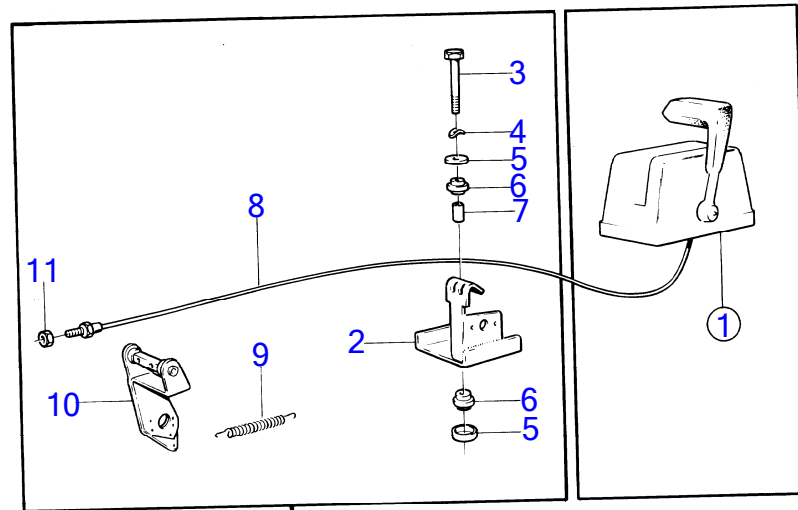

4945

AQ290A

RÉF	No Pièce	QTÉ	DÉSIGNATION	NOTES
1		X	commande de regime moteur	Voir groupe 9
2	834700	1	Console	Voir groupe 3
3	940159	2	Vis à tête hexagonal	
4	941907	2	Rondelle élastique	
5	418531	4	Rondelle	
6	403877	4	Bague caoutchouc	
7	403894	2	Douille entretoise	
8		X	cable de commande	Voir groupe 9
9	804274	1	Ressort de traction	
10	834713	1	Levier	Voir groupe 9
11	955844	2	Écrou hexagonal	Voir groupe 9