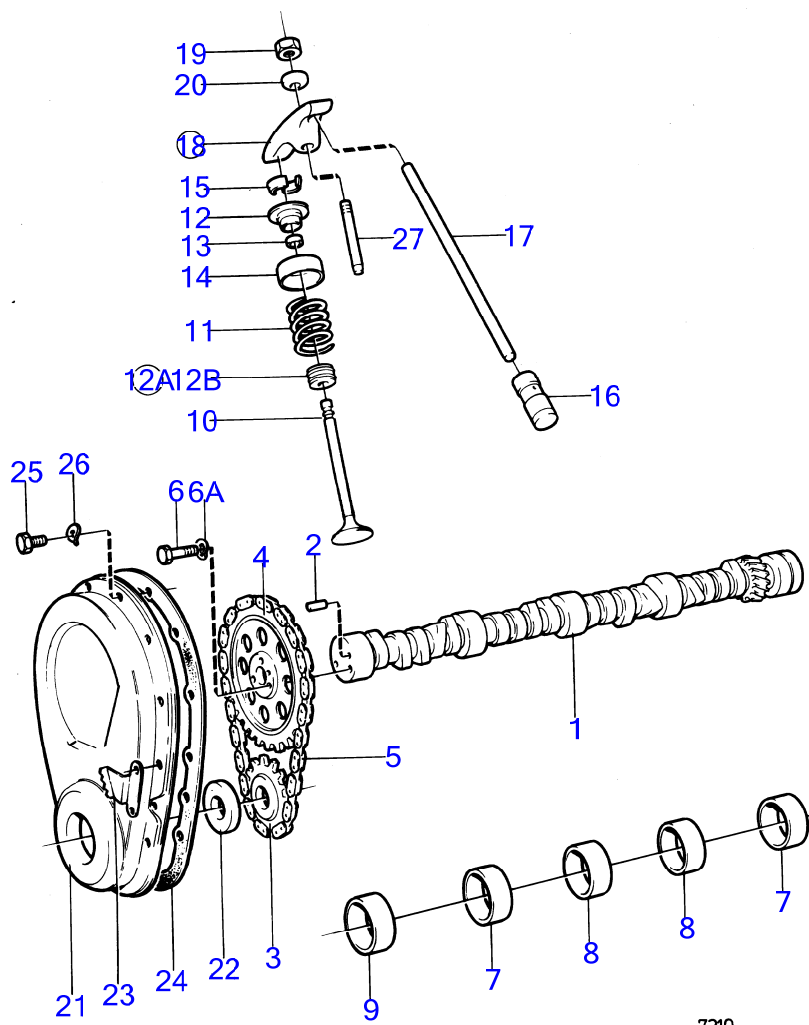

7210

AQ290A

RÉF	No Pièce	QTÉ	DÉSIGNATION	Voir	NOTES
1	(841107)	1	Arbre cames		Référence hors de gamme
2	835040	1	Goupille guide		
3	(855905)	1	Pignon chaîne		AQ200D MO19206-, AQ225D MO19206-, AQ260A MO19206-, Pignon a deux rangees., Référence hors de gamme
4	(835404)	1	Pignon chaîne		AQ200D MO19206-, AQ225D MO19206-, AQ260A MO19206-, Pignon a deux rangees., Référence hors de gamme
5	835405	1	Chaîne		AQ200D MO19206-, AQ225D MO19206-, AQ260A MO19206-, Pignon a deux rangees.
6	940135	3	Vis à tête hexagonal		
6A	941907	3	Rondelle élastique		
7	841423	2	Palier d'arbre à cam		Inclus dans le bloc-cylindres.
8	841424	2	Palier d'arbre à cam		Inclus dans le bloc-cylindres.
9	841422	1	Palier d'arbre à cam		Inclus dans le bloc-cylindres.
10	835541	8	Soupape echappement		Queue de soupape epaisse, 9,45mm., Std
	841372	8	Soupape echappement		Queue de soupape epaisse, 9,45mm., Rep. sup.0,015"
	841873	8	Soupape admission		AQ260A MO-19205, AQ290A MO-19205., (835398) std
	841873	8	Soupape admission		AQ260A MO19206-, AQ290A MO19206-, Std
	841874	8	Soupape admission		Rep. sup.0,015" (841783)
	841875	8	Soupape admission		Rep. sup.0,030"
11	835102	16	Ressort		
12	835400	8	Coupelle de ressort		Pour soupape d'echappement.
	841782	8	Coupelle de ressort		
12A	855564	1	Kit plombage		
12B		8	joint d'etancheite		
13		16	joint d'etancheite a l'huile		
14	841781	16	Tole-ecran		
15	835401	32	Clavette soupape		
16	835089	16	Poussoir soupape		
17	841941	16	Tige-poussoir		
18	835090	16	Culbuteur		
19	841198	16	Écrou		
20	841199	16	Bille		
21	841749	1	Carter distribution		Pour etre monte avec indicateur 841038 ou 841105.
22	835386	1	Étanchéité		
23	(841105)	1	Indicateur		Référence hors de gamme
24	835389	1	Joint		
25	841426	10	Vis		
26	941906	10	Rondelle élastique		Anc. mod.
27	835108	16	Goujon	18045	
	841779	16	Goujon		Rep. sup.0,013"