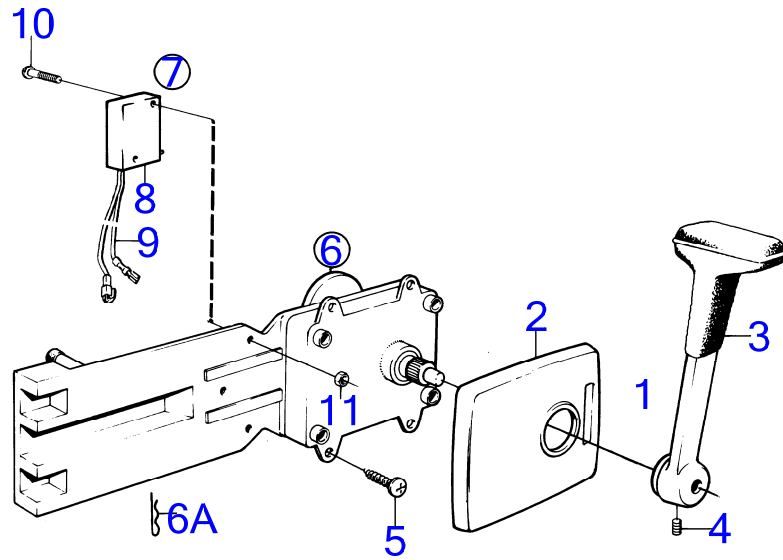

7224

AQ290A

RÉF	No Pièce	QTÉ	DÉSIGNATION	Voir	NOTES
1	851604	1	Kit montage		
2	839518	1	· Gaine extérieure		
3	839520	1	· Levier		
4	839693	1	· Vis verrouillage		M8
5	955142	4	· Vis empreinte crucif		
6	851601	1	Commande		
			bulletin P-44-5-22	P-44-5-22-EN	Lancement d'une nouvelle commande pour voilier
6A	852924	1	· Goupille verrouillag		
7	841165	1	Contact		Poste de commande 1.
8	850200	1	· Interrupteur à bascu		
9		X	· cables et cosses		Voir groupe 3
10	946177	2	· Vis empreinte crucif		
11	947536	2	· Écrou hexagonal