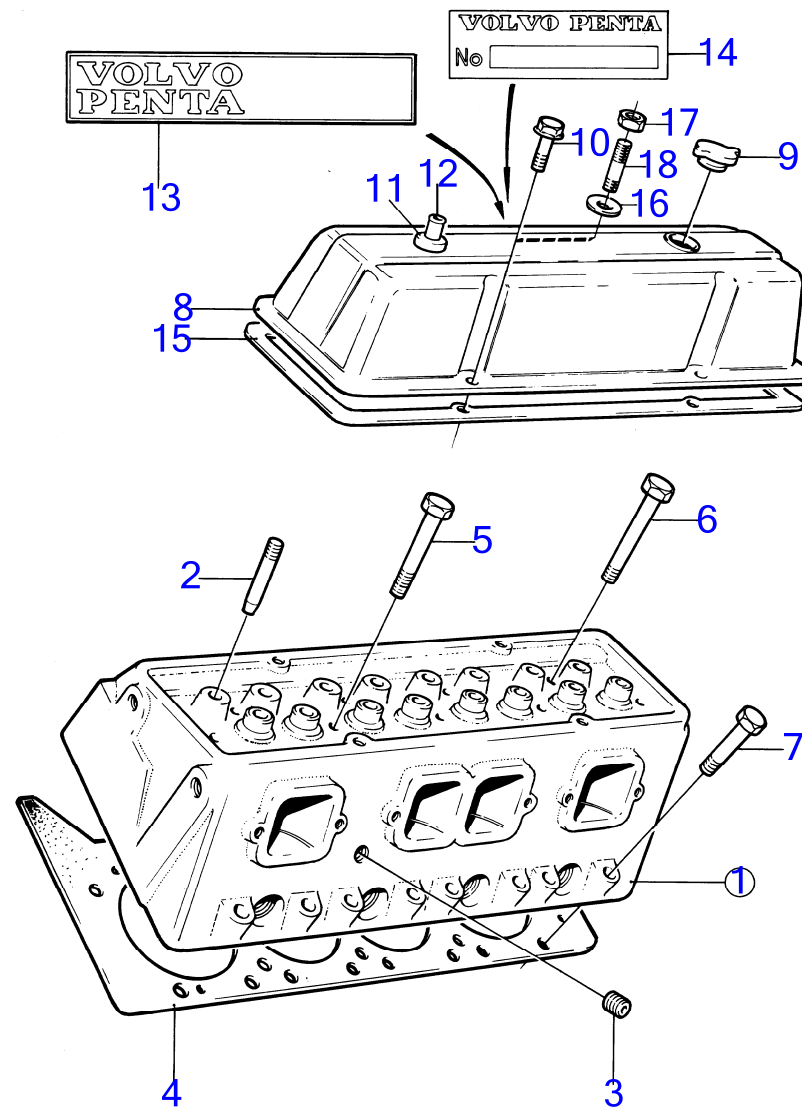

AQ290A

RÉF	No Pièce	QTÉ	DÉSIGNATION	NOTES
1	(841202)	2	Culasse	AQ260A MO-19205, AQ290A MO-19205., Remplace par 1 culasse 841872, 4 soupapes d'admission 841873, 4 soupapes d'echappement 835541 et 4 joints d'etancheite 841871., Référence hors de gamme
	(841872)	2	Culasse	AQ260A MO19206-, AQ290A MO19206-., Référence hors de gamme
2	835108	16	Goujon	*
3	952358	2	Tampon	AQ200D MO-19205., AQ260A MO-19205, AQ290A MO-19205., AQ225D MO-19205 et MO20074-20183.
		2		AQ200D MO19206-, AQ260A MO19206-, AQ290A MO19206-., AQ225D MO19206- sauf MO20074-20183.
4	841207	2	Joint	
5	835077	14	Vis	
6	835079	4	Vis	
7	835078	16	Vis	
8	(841878)	2	Couvre culasse	Référence hors de gamme
	(855446)	2	Couvre culasse	Pour AQ290A avec moteur de bass 855302 et 855395., Référence hors de gamme
9	(841219)	2	Gaine extérieure	Référence hors de gamme
10	(841458)	8	Vis	Référence hors de gamme
11	(841300)	2	Bague caoutchouc	Voir groupe 2C, Référence hors de gamme
12	841546	2	Fixe-flexible	Voir groupe 2C
13	(851300)	2	Autocollant	Référence hors de gamme
14		1	autocollant avec numero de moteur	
	841261	X	Produit étanchéité	Voir groupe 9
15			joint	Sauf AQ290A
16			rondelle	Sauf AQ290A
17			ecrou	Sauf AQ290A
18			epaulement	Sauf AQ290A