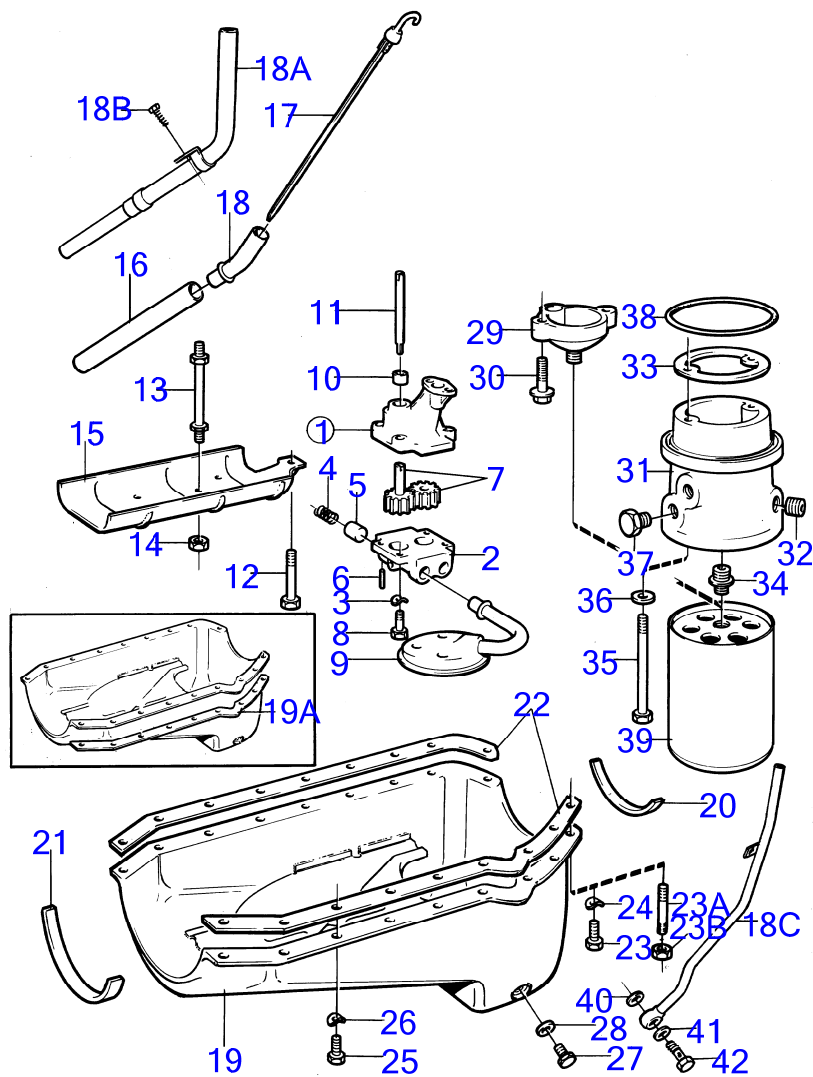

7905

AQ290A

RÉF	No Pièce	QTÉ	DÉSIGNATION	Voir	NOTES
1	835371	1	Pompe huile		
2	(835362)	1	· Gaine extérieure		Référence hors de gamme
3	941906	4	· Rondelle élastique		
4	(835377)	1	· Ressort		Référence hors de gamme
5	(835376)	1	· Ressort		Référence hors de gamme
6	(835378)	1	· Blocage ressort		Référence hors de gamme
7		2	· pignon		
8	955513	4	· Vis à tête hexagonal		
9	835372	1	Crépine d'huile		AQ290A MO-16524
	(841111)	1	Crépine d'huile		MO16525-, Référence hors de gamme
10	835374	1	Manchon		
11	835373	1	Arbre		
12	955550	1	Vis à tête hexagonal		
13	835038	5	Goujon	18042	
14	835368	5	Écrou		
15	(841114)	1	Tôle		Référence hors de gamme, MO-16524
	841734	1	Tôle chicanes		AQ225D MO15653-, AQ260A MO15154-, AQ290A MO16525-.
16	945460	1	Tuyau		AQ290A MO-16525, L=711mm
17	(835414)	1	Jauge d'huile		Référence hors de gamme
18	(826491)	1	Tuyau		Référence hors de gamme, MO-16524
18A	841544	1	Tuyau		MO16525-
18B	955512	1	Vis à tête hexagonal		AQ200D MO16291-, AQ225D MO15653-, AQ260A MO15154-, AQ290A MO16525-.
19	(834773)	1	Carter huile		Référence hors de gamme, AQ225D MO-15652, AQ260A MO-15153.
	(841110)	1	Carter d'huile		Référence hors de gamme, MO-16524
	841677	1	Carter huile		AQ225D MO15653-, AQ260A MO15154-, AQ290A MO16525-.
	(855719)	1	Carter huile		Référence hors de gamme, MO45484-
	(855719)	1	Carter huile		Référence hors de gamme, MO46533-
19A	855817	1	Tôle renfort		Cote droit
19	855818	1	Tôle renfort		Cote gauche
20	835411	1	Étanchéité		MO-16524
	835411	1	· Étanchéité		MO16525-
21	834774	1	Étanchéité		MO-16524
	834774	1	· Étanchéité		MO16525-
22	855729	1	Joint		MO-16524
	841721	1	Kit joints		AQ200D MO16291-, AQ225D MO15653-, AQ260A MO15154-, AQ290A MO16525-.
23	955523	4	Vis à tête hexagonal		Anc. mod.
23A	855595	4	Goujon		Nouv. mod.
23B	855596	4	Écrou		Nouv. mod.
24	941907	4	Rondelle élastique		Anc. mod.
25	841426	14	Vis		
26	941906	14	Rondelle élastique		
27	841215	1	Tampon		
28	841952	1	Joint		(818688)
29					
31	(841173)	1	Raccord		Référence hors de gamme
32	968145	1	· Tampon		(952076)

7744030-21-18046

7905

Upd:5/20/2016

AQ290A

VOLVO
PENTA