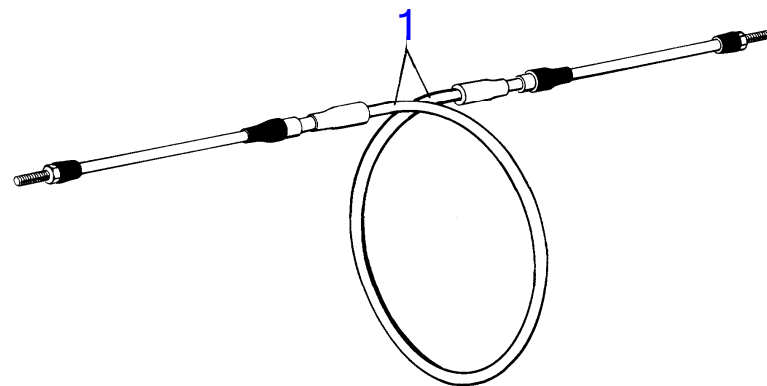

AQ290A

RÉF	No Pièce	QTÉ	DÉSIGNATION	Voir	NOTES
1	851601	1	Commande bulletin P-44-5-22	P-44-5-22-EN	Lancement d'une nouvelle commande pour voilier
7	853423	1	· Retenue		
7A	852924	1	· Goupille verrouillag		
17	839638	2	· Dé		
18	17253	2	· Goupille fendue		

2355