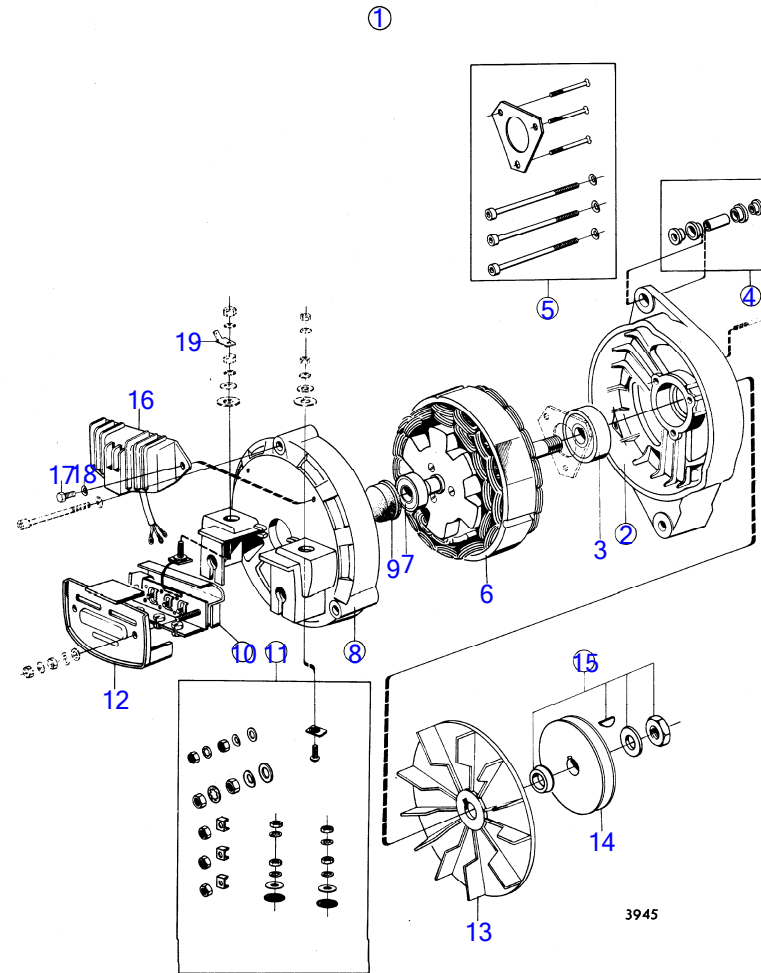

AQ290A

RÉF	No Pièce	QTÉ	DÉSIGNATION	Voir	NOTES
1	841765	1	· Alternateur		50A, remp. par 858838
2		1	· rotor		
3		1	· stator		
4	6212688	1	· Kit montage		(840620)
5	840621	1	· Ventilateur		
6		1	· boîtier		
7	848402	1	· Roulement billes		(840623)
8		1	· boîtier		
9	(840625)	1	· Kit montage		Référence hors de gamme
10	840626	1	· Kit vis		
11	6212687	1	· Porte-diodes		
12	(840629)	1	· Bague roulement		Référence hors de gamme
13	(840630)	1	· Roulement billes		Référence hors de gamme
14	(840631)	1	· Capot protection		Référence hors de gamme
15	858840	1	· Régulateur		(840633)
16	840632	1	· Porte-balai		
17	840624	1	· Jeu d'ecruous		
18	840634	1	· Guide		
19	840638	1	Repartiteur de charg, double diode		Non inclus dans l'alternateur 841765.
				18060	