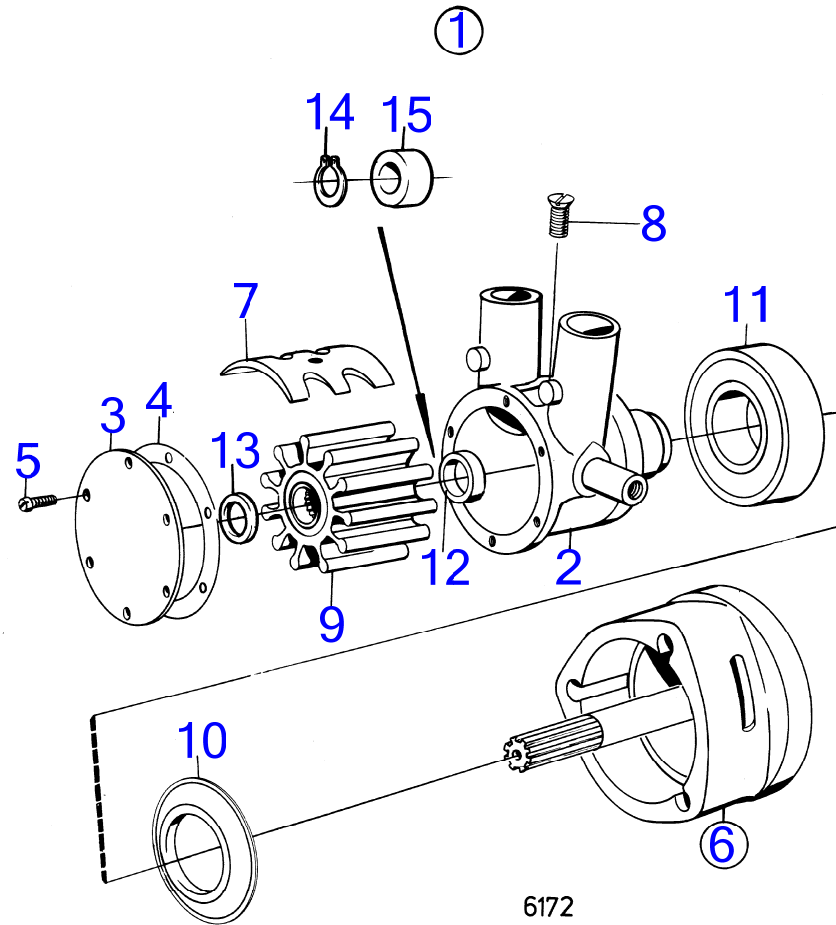

AQ290A

RÉF	No Pièce	QTÉ	DÉSIGNATION	NOTES
1	826456	1	Pompe eau mer	
2		1	· boîtier	
3	(817824)	1	· Couvercle extrémité	Référence hors de gamme
4	6611452	1	· Joint	
5	803723	6	· Vis	
6	(841314)	1	· Ensemble tournant	Référence hors de gamme
		1	· · carter de palier	
		1	· · arbre	
7	834792	1	· Came	
8	801566	1	· Vis	
9	876120	1	· Kit impulseur	(834794)
10	806900	1	· Rondelle	
11	181355	1	· Roulement billes	(806534)
12	818684	1	· Étanchéité