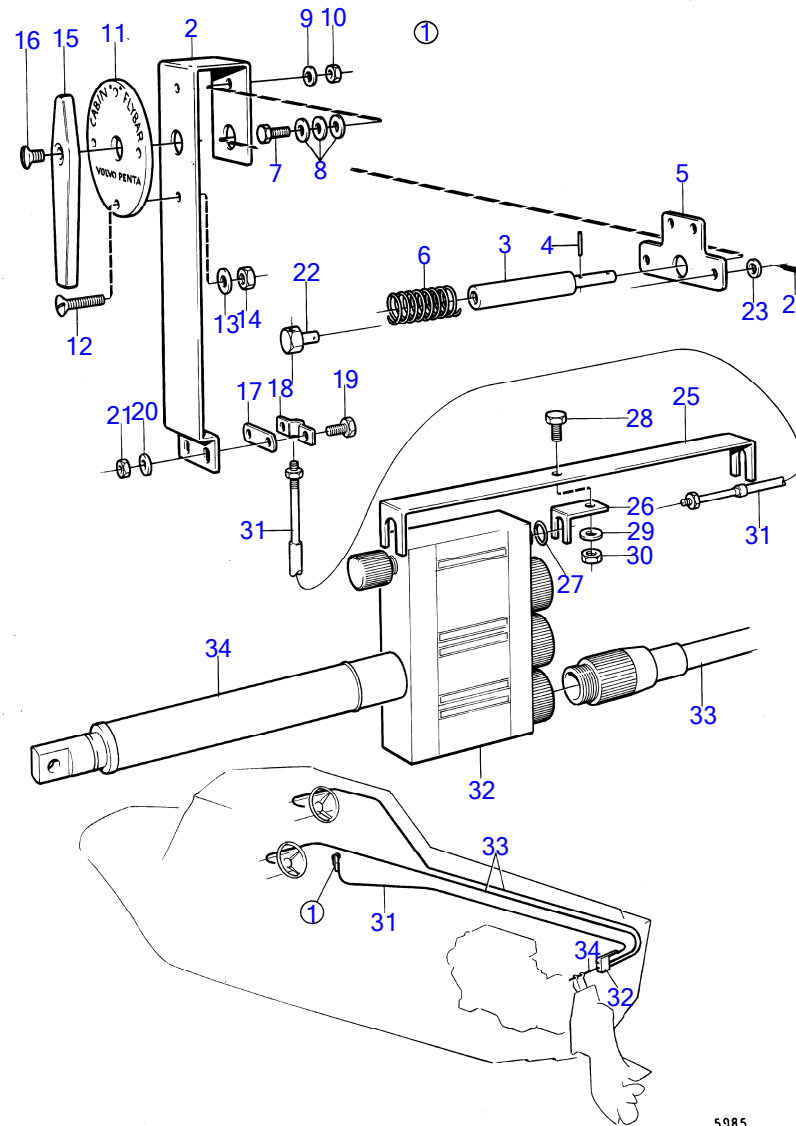

5985

AQ290A

RÉF	No Pièce	QTÉ	DÉSIGNATION	Voir	NOTES
1	(851744)	1	Commande		Référence hors de gamme
2	(851902)	1	· Console		Référence hors de gamme
3	(851903)	1	· Arbre		Référence hors de gamme
4	(951947)	2	· Goupille tubulaire		Référence hors de gamme
5	(851904)	1	· Levier		Référence hors de gamme
6	(851901)	1	· Ressort pression		Référence hors de gamme
7	(851940)	1	· Vis à six pans creux		Référence hors de gamme
8	960137	3	· Rondelle		
9	955945	1	· Rondelle dentée		
10	955779	1	· Écrou hexagonal		
11	(851905)	1	· Bague		Référence hors de gamme
12	(851941)	4	· Vis		L=20mm alt, Référence hors de gamme
	(851942)	4	· Vis		L=30mm alt, Référence hors de gamme
	(851943)	4	· Vis		L=40mm alt, Référence hors de gamme
13	(955946)	4	· Rondelle dentée		Référence hors de gamme
14	955780	4	· Écrou hexagonal		
15	(851906)	1	· Poignée		Référence hors de gamme
16	(851997)	1	· Vis		Référence hors de gamme
17	819068	1	· Rondelle		
18	21471054	1	· Console		
19	(955243)	2	· Vis à tête hexagonal		Référence hors de gamme
20	(955946)	2	· Rondelle dentée		Référence hors de gamme
21	955780	2	· Écrou hexagonal		
22	804312	1	· Dé		
23	940191	1	· Rondelle		
24	907834	1	· Goupille fendue		(17276)
25	(851907)	1	· Console		Référence hors de gamme
26	(851908)	1	· Console		Référence hors de gamme
27	850418	1	· Joint torique		
28	(955243)	1	· Vis à tête hexagonal		Référence hors de gamme
29	(955946)	1	· Rondelle dentée		Référence hors de gamme
30	955780	1	· Écrou hexagonal		
31	825765	X	Etouffoir		L=3300mm alt
			bulletin P-27-6-2	P-27-6-2-EN	Fin de production - Câbles de commande d'arrêt
31	825764	X	Etouffoir		L=6900mm alt
			bulletin P-27-6-2	P-27-6-2-EN	Fin de production - Câbles de commande d'arrêt
32	(851743)	1	Engrenage transfert		Référence hors de gamme
33		X	cable de direction verin de direction	18088	
34		X		18088