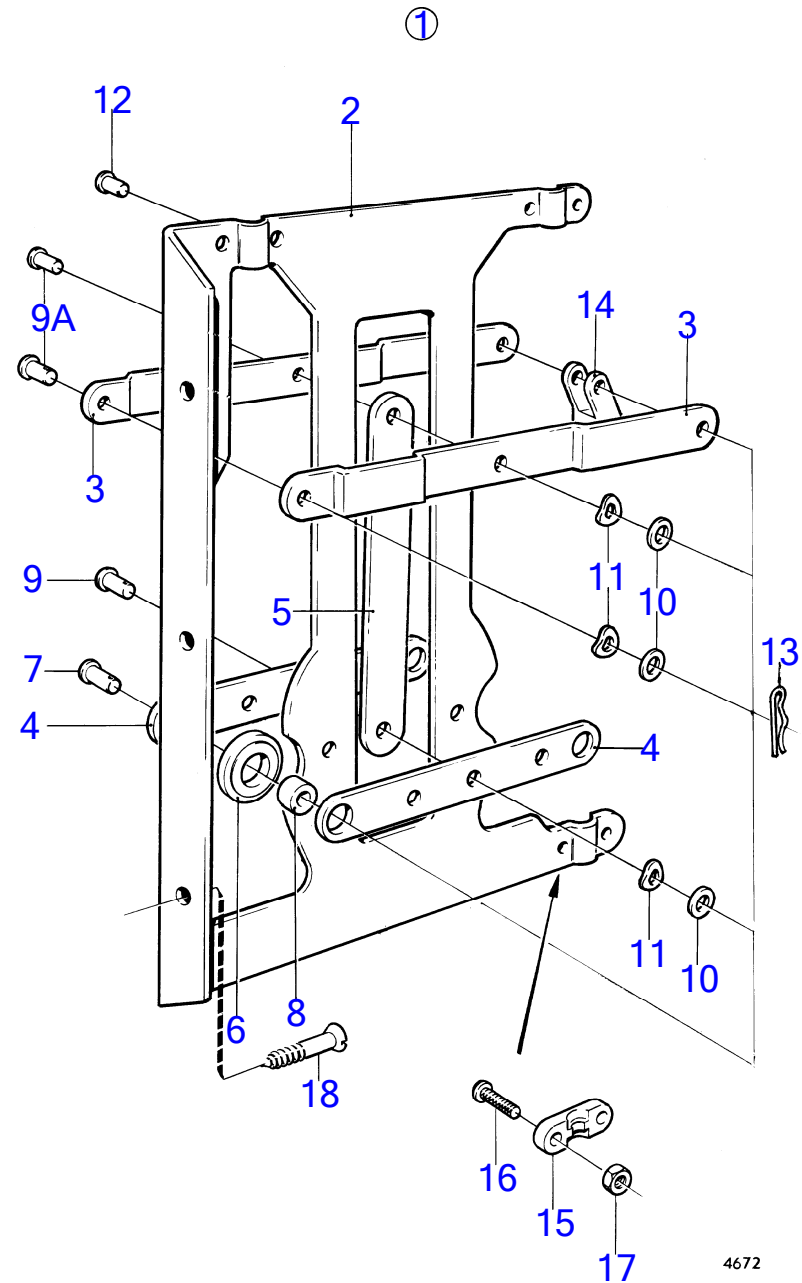

AQ290A

RÉF	No Pièce	QTÉ	DÉSIGNATION	NOTES
1	828164	1	Plaque de connexion	
2		1	· boîtier	
3		2	· lever	
4		2	· lever	
5		1	· lever	
6	828180	2	· Galet	
7	828183	2	· Goupille fendue	
8	828178	2	· Bague	
9	(850358)	1	· Boulon à trou goupil	L=9mm, Référence hors de gamme
9A	(828177)	2	· Boulon à trou goupil	L=12mm, Référence hors de gamme
10	940191	3	· Rondelle	
11	(61544)	3	· Rondelle élastique	Référence hors de gamme
12	828182	1	· Boulon à trou goupil	
13	664822	6	· Goupille fendue	(907824)
14	850452	3	· Fourche	
15	850361	3	· Support câbles	
16	956078	6	· Vis empreinte crucif	
17	955780	6	· Écrou hexagonal	
18	(905448)	3	· Vis	Référence hors de gamme, Anc. mod. (905447)