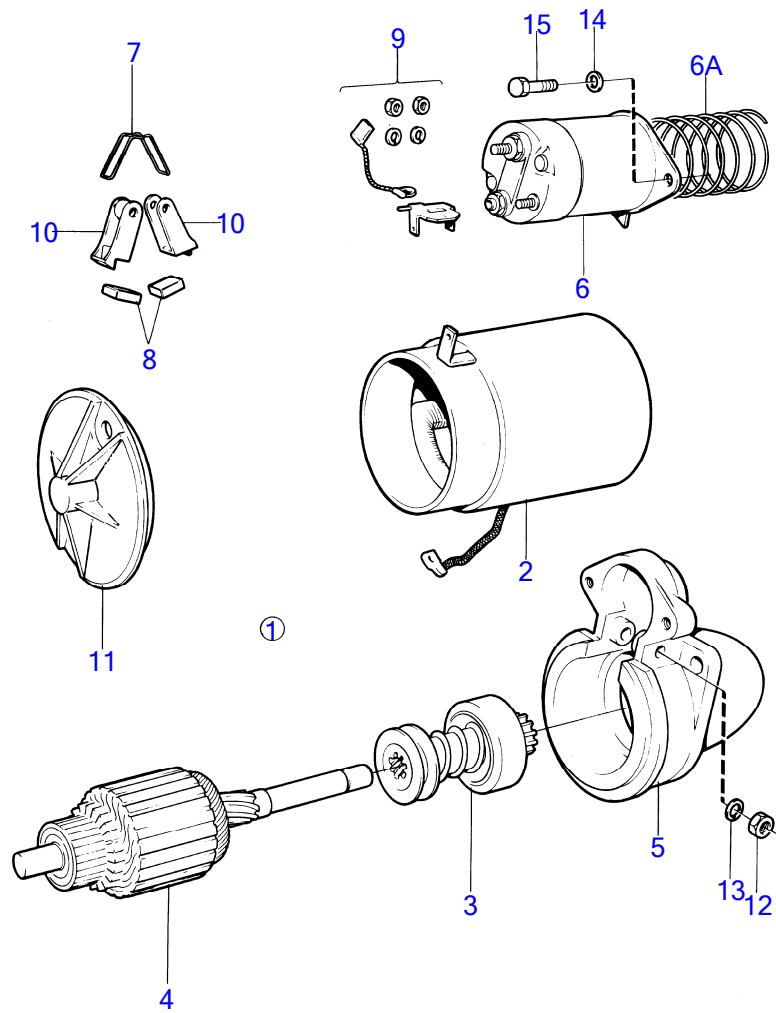

7221

AQ290A

RÉF	No Pièce	QTÉ	DÉSIGNATION	NOTES
1	855326	1	Démarreur	
2		1	· boîtier	
3	855361	1	· Pignon démarreur	
4		1	· rotor	
5		1	· palier	
6	872979	1	· Electro-aimant	
6A	855359	1	· Ressort	
7		2	· ressort	
8	(818948)	4	· Balai	Référence hors de gamme
9	818720	2	· Kit porte-charbon	
10	818718	2	· Porte-charbon	
11		1	· couvercle	
12			écrou	Sauf AQ290A
13			rondelle	Sauf AQ290A
14			rondelle	Sauf AQ290A
15			screw	Sauf AQ290A