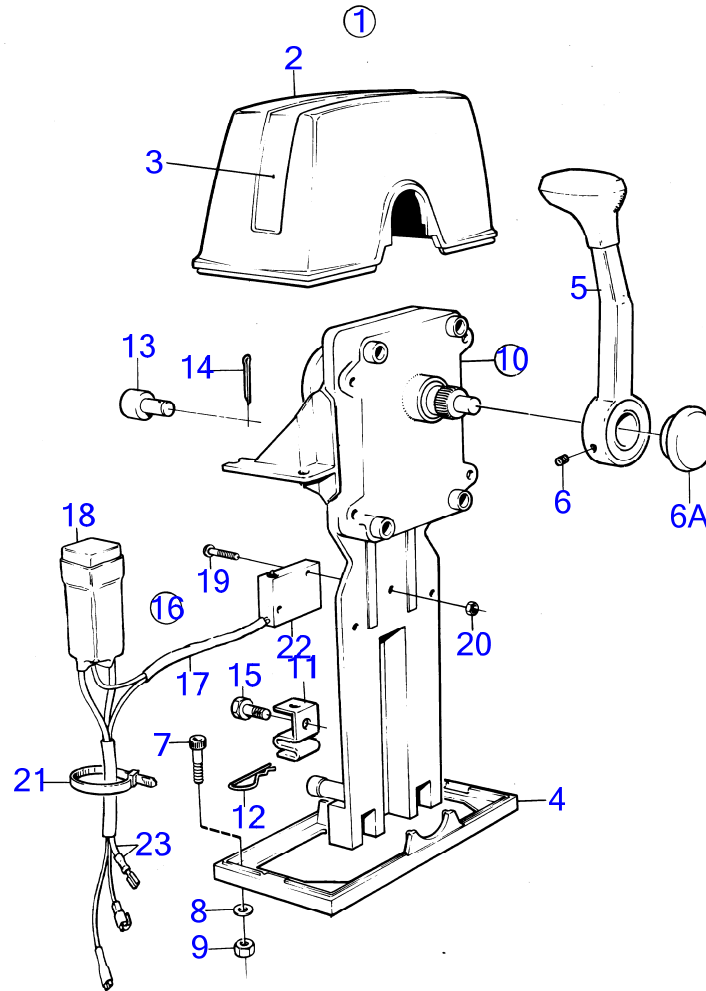

## AQ290A

RÉF	No Pièce	QTÉ	DÉSIGNATION	NOTES
1	851602	1	Kit montage	Simple
2	839472	1	· Gaine extérieure	
3		1	· Autocollant	
4	839474	1	· Tôle	
5		1	· Levier	
6A	853004		Bouton-poussoir	
6	839693	1	· Vis verrouillage	
7	947671	4	· Vis à six pans creux	
8	960138	4	· Rondelle	
9	955780	4	· Écrou hexagonal	
10	851600	1	Commande	
11	853423	1	· Retenue	
12	852924	1	· Goupille verrouillag	
13	839638	1	· Dé	
14	17253	1	· Goupille fendue	
15	839664	1	Vis	
16	839641	1	Contact posit.neutre	
17	(839619)	1	· Kit cables	Référence hors de gamme
18	1501832	1	· Relais	
19	946177	2	· Vis empreinte crucif	
20	947536	2	· Écrou hexagonal	
21	948210	X	· Serre-câble	
22	850200	1	· Interrupteur à bascu	
23		X	cables et cosses	Voir groupe 3