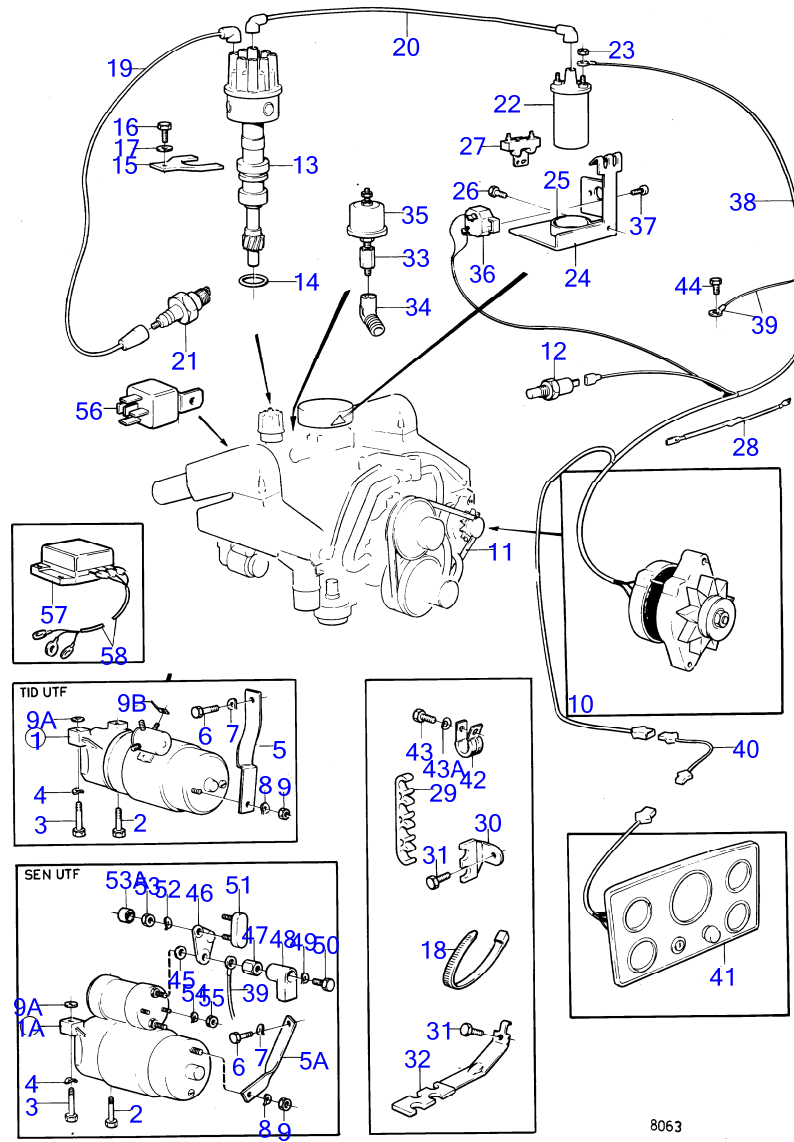

AQ290A

AQ290A

RÉF	No Pièce	QTÉ	DÉSIGNATION	Voir	NOTES
1	834893	1	Démarreur		Anc. mod.
			.	18064	
1A	855326	1	Démarreur		Nouv. mod.
1			.	18065	
2	835424	1	Vis		
3	835425	1	Vis		
4	942336	2	Rondelle élastique		
5	(835122)	1	Console		Référence hors de gamme, Anc. mod.
5A	855315	1	Fixation		Nouv. mod.
6	940113	1	Vis à tête hexagonal		
7	941907	1	Rondelle élastique		
8	941906	1	Rondelle élastique		
9	955825	1	Écrou hexagonal		
9A	841194	X	Rondelle ajustée		
9B	944485	X	Cosse de câbles, broche plate		Anc. mod.
9			.	18068	
10		1	alternateur et pieces de montage	18060	
11	958498	1	Courroie trapézoïdal		Voir groupe 2B
12	835630	1	Sonde de température		Voir groupe 2B
	835649	1	Palpeut		Pour Fly Bridge.
13	(841288)	1	Distributeur		Référence hors de gamme, AQ290A MO-20459, Remp. par 841729
			.	18061	
	(841729)	1	Distributeur		Référence hors de gamme, AQ290A MO20460-
			.	18061	
14	835154	1	Joint		
15	841530	1	Retenue		(835426)
16	955535	1	Vis à tête hexagonal		
17	941744	1	Rondelle		
18	948210	X	Serre-câble		
19	841228	2	Fil de bougie		Cyl 1,2
	841227	2	Fil de bougie		Cyl 3,4
	841226	2	Fil de bougie		Cyl 5,6
	841225	2	Fil de bougie		Cyl 7,8
20	855674	1	Fil de bougie		
21	876047	2	Kit bougies		
22	(835998)	1	Bobine allumage		Référence hors de gamme
23	(834772)	2	Écrou		Référence hors de gamme
24	834700	1	Console		Voir groupe 2D
25	1219561	1	Collier serrage		
26	(834371)	1	Vis		Référence hors de gamme
27	(835999)	1	Résistance additionn		Référence hors de gamme
28	834784	1	Résistance		
29	(835429)	2	Retenue		Référence hors de gamme
30	(835428)	2	Retenue		Référence hors de gamme
31	841426	3	Vis