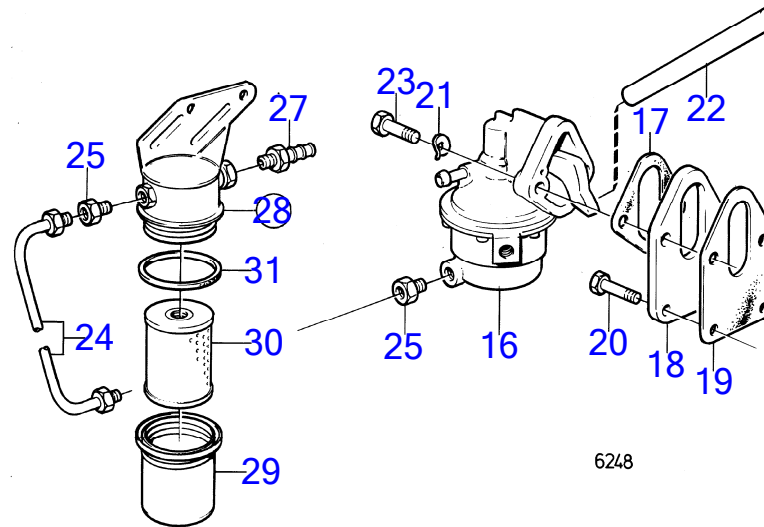

7744030-21-18046

7905

Upd:5/20/2016

AQ290A

**VOLVO**  
**PENTA**

AQ290A

RÉF	No Pièce	QTÉ	DÉSIGNATION	Voir	NOTES
33	841175	1	Joint		
34	841174	1	Porte-filtre		
35	(959336)	2	Vis à six pans creux		Référence hors de gamme
36	955894	2	Rondelle		
37	941750	2	Raccord		Voir groupe 2B
38	841176	1	Bague étanchéité		
39	835440	1	Filtre huile		
			bulletin P-21-7-1	P-21-7-1-EN	Filtres à huile
40			joint		Sauf AQ290A
41			joint		Sauf AQ290A
42			vis creuse		Sauf AQ290A

7744030-21-18046

7905

Upd:5/20/2016

AQ290A

6116

AQ290A

RÉF	No Pièce	QTÉ	DÉSIGNATION
1	835449	2	Coussin caoutchouc
2	944236	4	Contre-écrou
3	955900	2	Rondelle
4	941912	2	Rondelle élastique
5	835459	2	Silentbloc moteur
6	955535	6	Vis à tête hexagonal
7	942336	6	Rondelle élastique