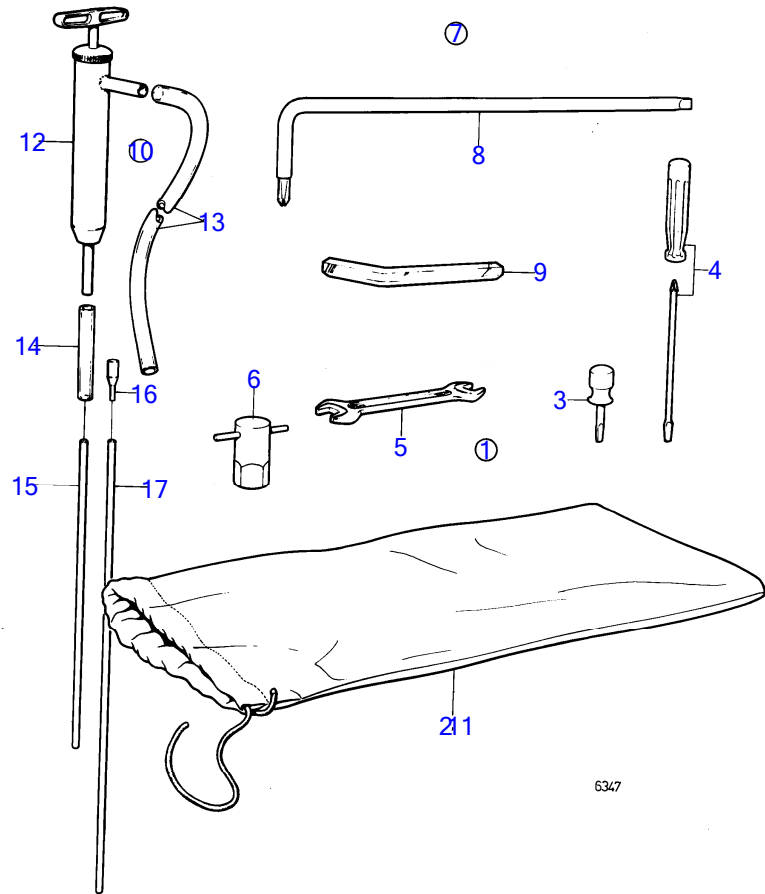

## AQ290A

RÉF	No Pièce	QTÉ	DÉSIGNATION	NOTES
1	(834895)	1	Kit outils	Référence hors de gamme
2	844642	1	· Sacoche porte-outils	(809863)
3	(841044)	1	· Tournevis	Référence hors de gamme
4	(963929)	1	· Tournevis combiné	Référence hors de gamme
5	(841252)	1	· Clé plate	Référence hors de gamme, 13-16mm
	(841253)	1	· Clé plate	Référence hors de gamme, 1/2-11/16mm
	(962054)	1	· Clé plate	Référence hors de gamme, 19-22mm
6	(834834)	1	Prise douille	Référence hors de gamme
7	841045	1	Kit outils	Transmission AQ
8	(834980)	1	· Tournevis	Référence hors de gamme
9	914675	1	· Clé hexagonale mate	1/4"
	914677	1	· Clé hexagonale mate	3/8"
10	875117	1	Pompe vidange huile	
11	844642	1	· Sacoche porte-outils	
12		1	· pompe de vidange d'huile	
13	806282	1	· Tube plastique	L=1000mm
14		1	· flexbile en plastique	L=100mm
15	(841527)	1	· Tube de vidange d'hu	Référence hors de gamme, L=700mm
16	(841046)	1	· Durit caoutchouc	Référence hors de gamme
17	835964	1	· Tube de vidange d'hu	L=711mm