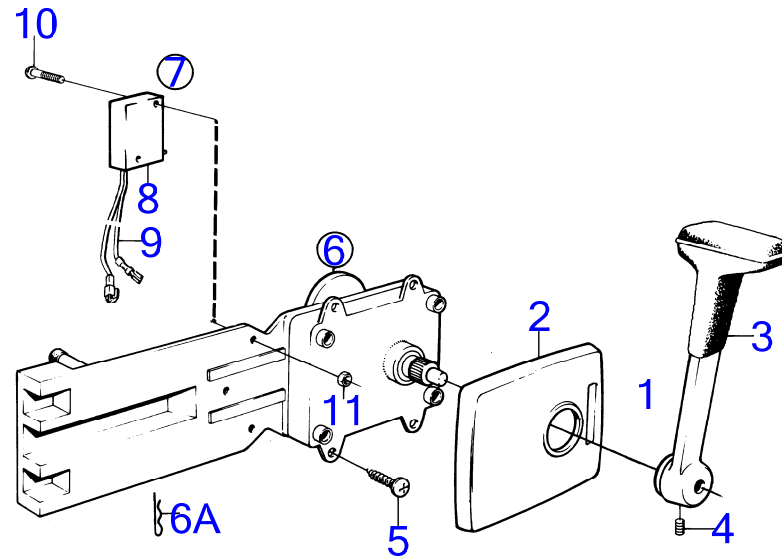

7224

AQ290A

RÉF	No Pièce	QTÉ	DÉSIGNATION	NOTES
1	839515	2	Kit montage	Remp. par 851604
2	839518	2	· Gaine extérieure	
3	839520	2	· Levier	
4	(946786)	2	· Vis butée	Référence hors de gamme, M5
	839693	2	· Vis verrouillage	M8
5	955142	8	· Vis empreinte crucif	
6	839469	2	Commande	Remp. par 851601
7	841165	1	Contact	Poste de commande 1.
	841166	1	Contact	Poste de commande 2.
8	850200	2	· Interrupteur à bascu	
9		X	· cables et cosses	Voir groupe 3
10	946177	4	· Vis empreinte crucif	
11	947536	4	· Écrou hexagonal