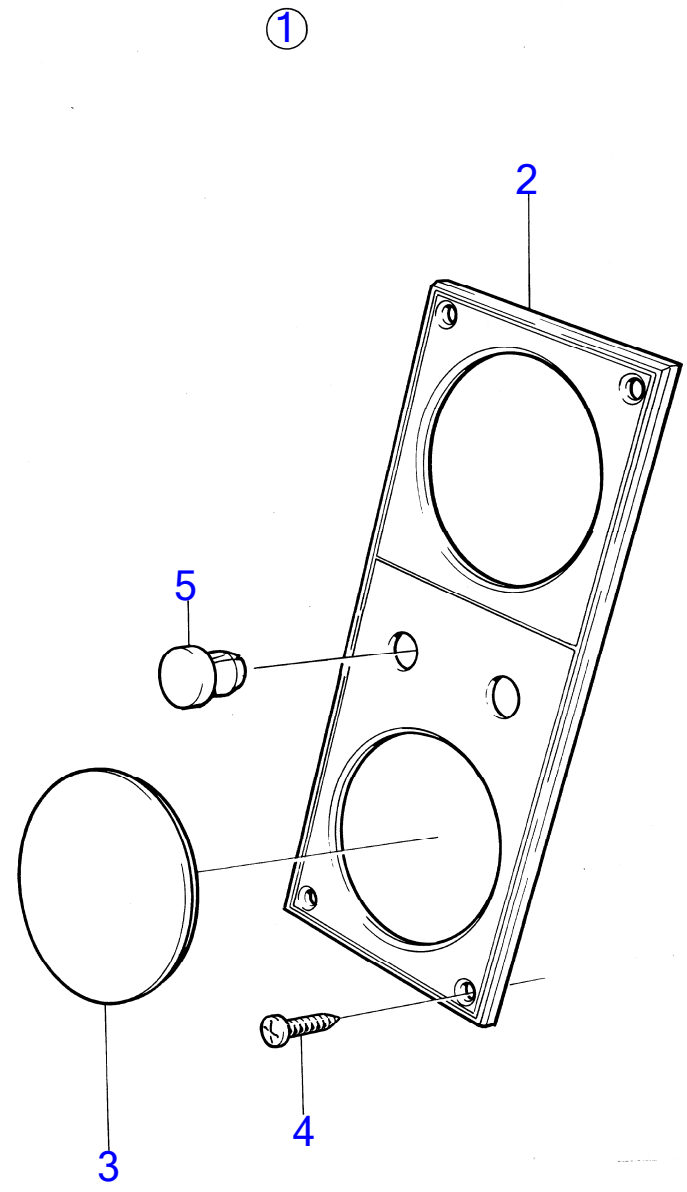

4656

AQ290A

RÉF	No Pièce	QTÉ	DÉSIGNATION	NOTES
1	(850375)	1	Tableau de bord	Référence hors de gamme
2		1	· tableau	
3	850372	1	· Fixation en u	A=60mm
4	944201	2	· Vis empreinte crucif	
5	814322	1	· Interrupteur à bascu	
6	827766	1	· Verre	
7	819350	1	· Manchon	
8	808175	1	· Porte-lampe	
9	19923	1	· Ampoule	
10	839426	1	· Faisceau de câble	
		X	· cables et cosses	Voir groupe 3
11	(843603)	1	Bague intermédiaire	Alt, Référence hors de gamme
12	(843602)	1	Fixation en u	Alt A=65mm, Référence hors de gamme