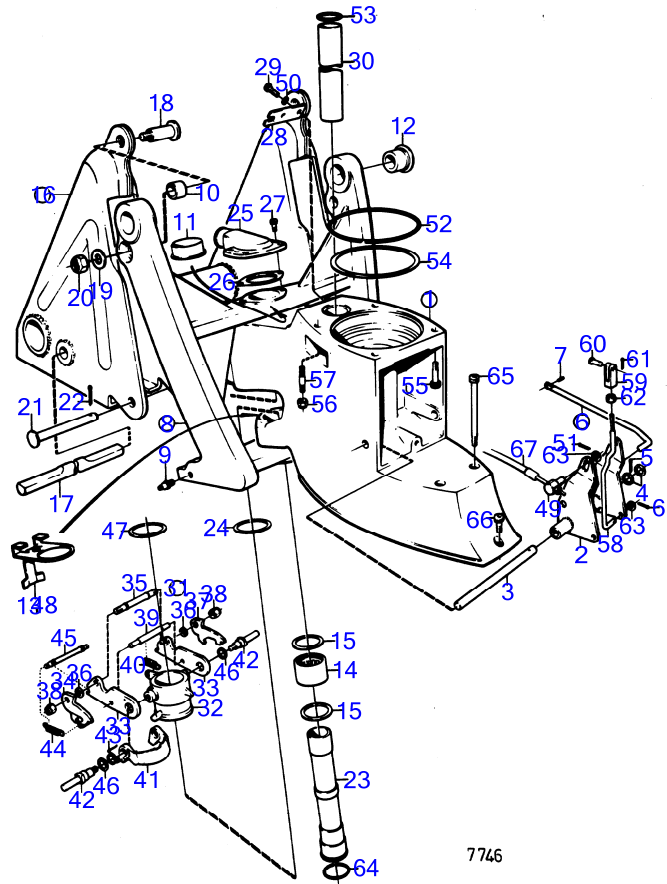

7746

AQ290A

RÉF	No Pièce	QTÉ	DÉSIGNATION	NOTES
1	852851	1	Boitier intermediair	
2	897829	1	· Étrier de changement	
3	897447	1	· Arbre	
4	897511	2	· Rondelle	
5	17253	1	· Goupille fendue	
6	851412	1	· Barre de blocage de	
7	967556	1	· Goupille tubulaire	
8	852869	1	Fourche	
9	940194	1	· Graisseur	
10	852912	2	· Bague	
11	853062	1	· Bague de palier	
12	853223	2	Bague	
13	851426	1	Rondelle guide	
14	183391	1	Roulements à aiguill	
15	181620	2	Bague étanchéité	
16	852769	1	Fixation de cylindre	Remplace par 1pc 853310 fixation + 2pcs 853308 vis + 2pcs 853309 goupille fendue.
	853310	1	Fixation de cylindre	PZ 29003011-
17		1	· arbre	
18	852751	2	Vis d'appui	
	853308	2	Vis d'appui	PZ 29003011-
19	853071	2	Rondelle	
20	946672	2	Contre-écrou	
21	852749	2	Boulon à trou goupil	
	853309	2	Boulon à trou goupil	PZ 29003011-
22	967707	2	Goupille fendue	
23	814386	1	Fusée de direction	
24	897696	2	Rondelle	
25	851766	1	Raccord flexible	
26	814356	1	Étanchéité	
27	941813	2	Vis à six pans creux	
28	853078	1	Support câbles	
29	940168	2	Vis à tête hexagonal	
30	897644	1	Tuyau	
31	851422	1	Butée d'inversion	
32	851402	1	· Manchon de palier	
33	814391	2	· Loquet	
34	814392	1	· Mousqueton	
35	814419	1	· Arbre	
36	814422	2	· Rondelle entretoise	
37	814393	1	· Mousqueton	
38	943197	2	· Contre-écrou	
39	851424	1	· Bras butée	
40	832534	1	· Ressort	
41	851403	1	· Étrier verrouillage	
42	851423	2	· Fusée	
43	814396	1	· Ressort