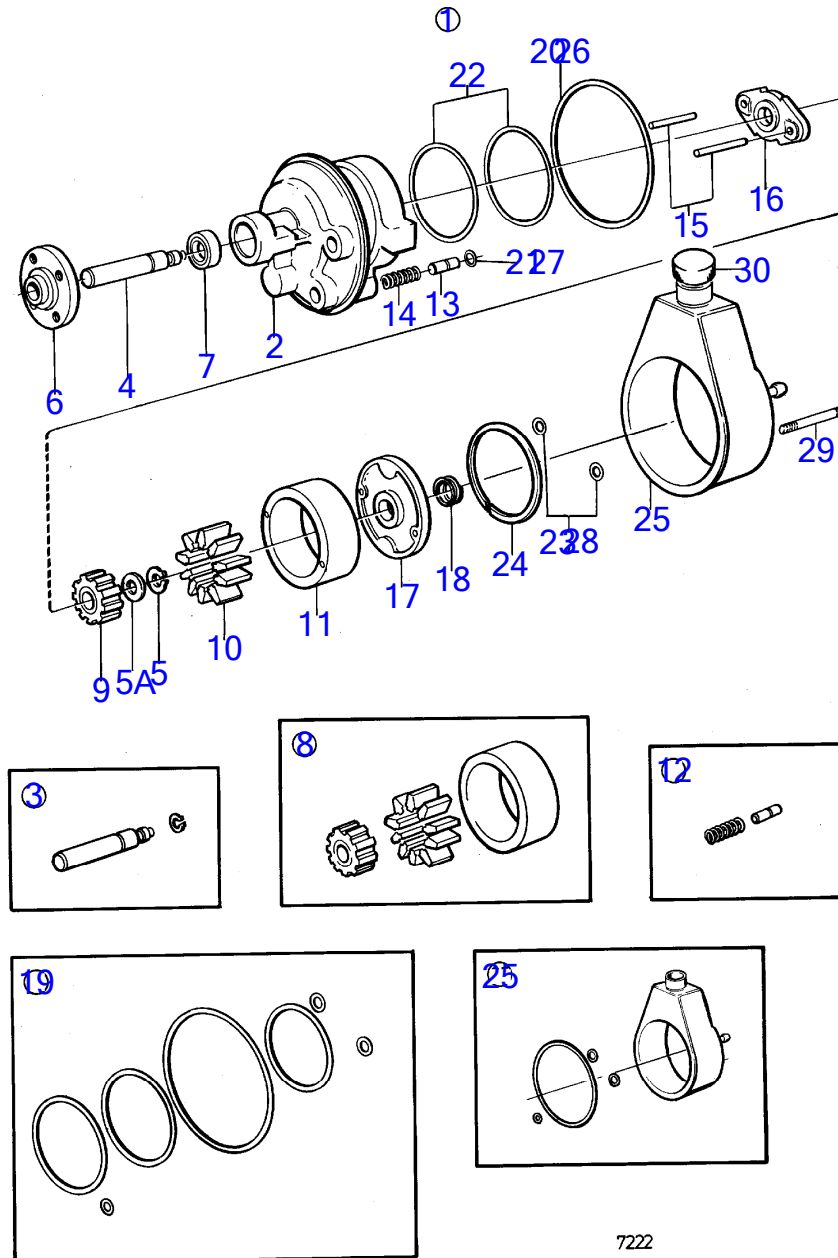

AQ290A

7222

AQ290A

RÉF	No Pièce	QTÉ	DÉSIGNATION	NOTES
1	841984	1	Servopompe	
2		1	· boîtier	
3		1	· kit d'arbre	
4		1	· arbre d'entraînement	
5	273881	1	· Kit bague	
5A	(1272634)	X	· Rondelle ajustée	E=0,05mm, Référence hors de gamme
5	(1272635)	X	· Rondelle ajustée	E=0,1mm, Référence hors de gamme
	(1272636)	X	· Rondelle ajustée	E=0,2mm, Référence hors de gamme
	(1272637)	X	· Rondelle ajustée	E=0,3mm, Référence hors de gamme
6		1	· moyeu	
7	1272412	1	· Étanchéité	
8		1	· kit rotor	
9		1	· rotor	
10		1	· vanne	
11		1	· bague	
12	(273905)	1	· Kit soupapes	Référence hors de gamme
13		1	· vanne	
14		1	· ressort	
15	(1272427)	2	· Goupille cylindrique	Référence hors de gamme
16	(1329586)	1	· Tôle	Référence hors de gamme
17	(1329588)	1	· Plateau pression	Référence hors de gamme
18	(1329589)	1	· Anneau verrouillage	Référence hors de gamme
19	1272411	1	· Kit plombage	
20		1	· joint torique	
21		1	· joint torique	
22		2	· joint torique	
23		2	· joint torique	
24	(1272431)	1	· Anneau verrouillage	Référence hors de gamme
25	(273906)	1	· Kit pièce réchange	Référence hors de gamme
26		1	· joint torique	
27		1	· joint torique	
28		2	· joint torique