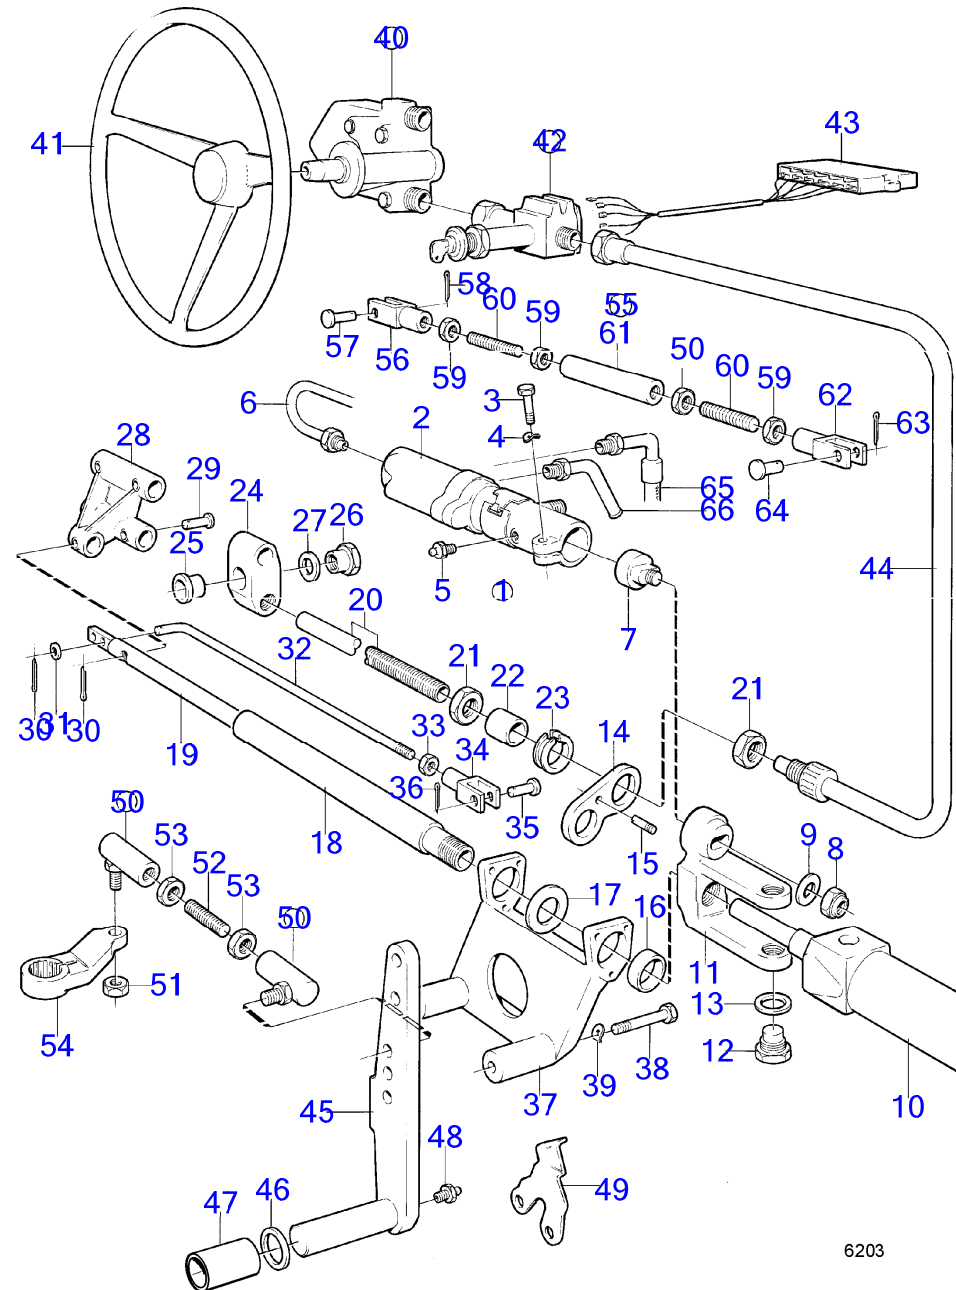

7744030-64-18091

7533

Upd:5/20/2016

AQ290A

AQ290A

RÉF	No Pièce	QTÉ	DÉSIGNATION	Voir	NOTES
1	(852031)	1	Unité de commande		Référence hors de gamme
2	(852032)	1	Moteur électrique		12V, Référence hors de gamme
3		1	pignon		
4		1	bracket		
5		2	screw		
6		1	autocollant		
7		X	cable de direction verin de direction	18088	
8		X		18088	
9	825765	X	Etouffoir		L=3300mm alt
			bulletin P-27-6-2	P-27-6-2-EN	Fin de production - Câbles de commande d'arrêt
9	825764	X	Etouffoir		L=6900mm alt
			bulletin P-27-6-2	P-27-6-2-EN	Fin de production - Câbles de commande d'arrêt
10	(851744)	1	Commande	18090	Référence hors de gamme
11	(851743)	1	Engrenage transfert	18090	Référence hors de gamme