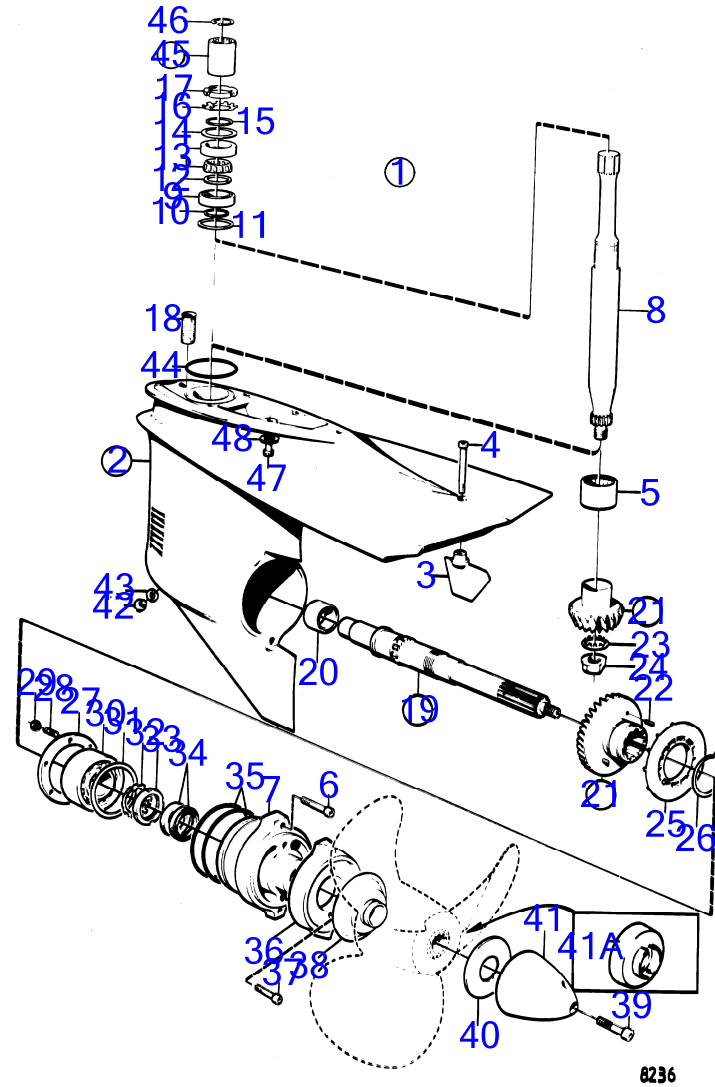

AQ290A

RÉF	No Pièce	QTÉ	DÉSIGNATION	NOTES
1	839390	1	Rapport inférieur	Rapport 1,61:1
2	875523	1	· Isolant	
3		1	· broche de direction	Remplace par 1pc 851452, 1pc 959440.
	851452	1	· Tôle radiateur	
4	959439	1	· Vis à six pans creux	PZ-28004759
	959440	1	· Vis à six pans creux	PZ28004760-
5	183497	1	· Roulement aiguilles	
6	941812	2	· Vis à six pans creux	
7	839389	1	· Ensemble tournant	
8	832555	1	· Arbre intermédiaire	
9	183374	1	· Roulement billes	
10	941832	X	· Cale réglage	E=0,05mm
	941833	X	· Cale réglage	E=0,20mm
11	832191	1	· Joint	
12	944970	X	· Cale réglage	E=1,60mm
13	11072	1	· Roulement à rouleaux	
14	944522	X	· Cale réglage	E=0,05mm
	42981	X	· Cale réglage	E=0,10mm
	968057	X	· Cale réglage	E=0,20mm
	42980	X	· Cale réglage	E=0,35mm
15	897387	1	· Bague serrage	
16	907023	1	· Rondelle verrouillag	
17	906633	1	· Écrou rond	
18	814482	1	· Crépine d'huile	
19	875524	1	· Arbre hélice	
20	183390	1	· Douille à aiguilles	
21	832624	1	· Jeu pignons	Rapport 1,61:1
22	948407	2	· Goupille tubulaire	
23	814165	1	· Rondelle	
24	814164	1	· Écrou	
25	832548	1	· Rotor pompe	
26	914474	1	· Circlip	
27	832725	1	· Bague butée	
28	953449	6	· Goujon	
29	955825	6	· Écrou hexagonal	
30	181366	1	· Roulement billes	
31	944561	X	· Cale réglage	E=0,05mm
	944562	X	· Cale réglage	E=0,10mm
32	907025	1	· Rondelle verrouillag	
33	906635	1	· Écrou rond	
34	897426	2	· Bague étanchéité	
35	925261	2	· Joint torique	
36	875815	1	· Kit bague de zinc	
37	941809	2	· Vis à six pans creux	
38	839423	1	· Coupe-filin	
39	850889	1	· Vis