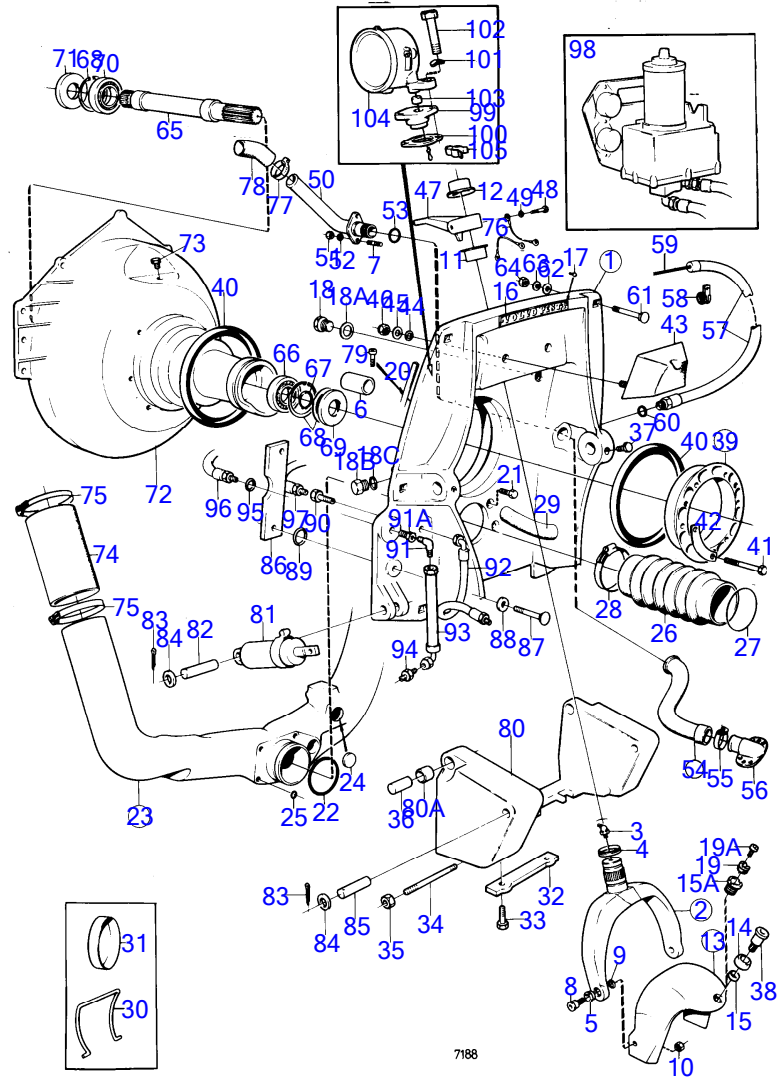

AQ290A

RÉF	No Pièce	QTÉ	DÉSIGNATION	Voir	NOTES
1	(875674)	1	Tole-ecran		Remplace par 1pc 875674 1pc 851265 1pc 851263 2pcs 941807. Référence hors de gamme
2	839441	1	· Fusée		
3	914169	1	·· Graisseur		
4	839195	1	·· Bague		
			bulletin 48-23	48-23-EN	Joint
5	814640	2	·· Bague		
6	850653	1	· Bague		
7	941872	2	· Goujon		
8	897798	2	· Vis d'appui		
9	897244	2	· Rondelle		
10	943152	2	· Écrou		
11	853861	1	· Bague		Lower
			bulletin 48-23	48-23-EN	Joint
12	853862	1	· Bague		Upper
			bulletin 48-23	48-23-EN	Joint
13	839592	1	· Casque de protection		Anc. mod.
	(851267)	1	· Casque de protection		Nouv. mod., Référence hors de gamme
14	(839698)	1	·· Bague		Anc. mod., Référence hors de gamme
15	839697	1	·· Bille palier		Anc. mod.
15A	853048	1	·· Bague		Pour tourillon avec deux vis., Nouv. mod.
16	832608	1	· Tôle		
17	804269	2	· Vis de commande		
18	(897744)	1	· Tampon		Anc. mod., Référence hors de gamme
18A	897745	1	· Joint		Anc. mod.
18B	(897744)	1	Tampon		Référence hors de gamme
18C	897745	1	Joint		
19	852705	1	Goupille-guide		Nouv. mod., voir groupe 4C
19A	941807	2	Vis à six pans creux		Nouv. mod., voir groupe 4C
20	897726	1	Lisse etancheite		
21	959967	4	Vis à tête hexagonal		
22	925256	1	Joint torique		
23	(826443)	1	Passage d'échappemen		Référence hors de gamme
24	(941399)	1	· Tampon expansion		Référence hors de gamme
25	925055	4	Joint torique		
26	875828	1	Jeu de soufflet		
27		9	· bague d'etancheite		
28	961675	2	· Collier serrage		
29	843235	2	Tuyau echappement		
30	(884937)	1	Blocage de transport		Pour transport., (897824), Référence hors de gamme
31	944738	1	Tampon		Pour transport.
32	832598	1	Anode de zinc		
33	959438	2	Vis à six pans creux		
34	850807	1	Axe réglage		
35	814357	2	Écrou à bride		
36	850804	2	Goupille-guide