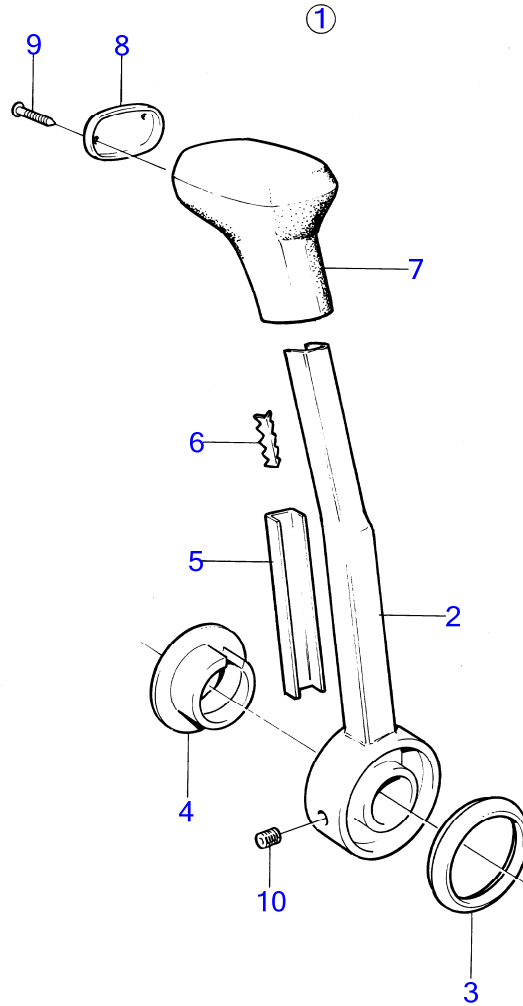

7597

AQ290A

RÉF	No Pièce	QTÉ	DÉSIGNATION
1	852347		Levier
2		1	· poignee
3		1	· bague
4		1	· bague support
5		1	· barre
6		1	· rondelle d'arret
7		1	· poignee
8		1	· couvercle
9	853003	2	· Clou
10	963678	1	· Vis à six pans creux