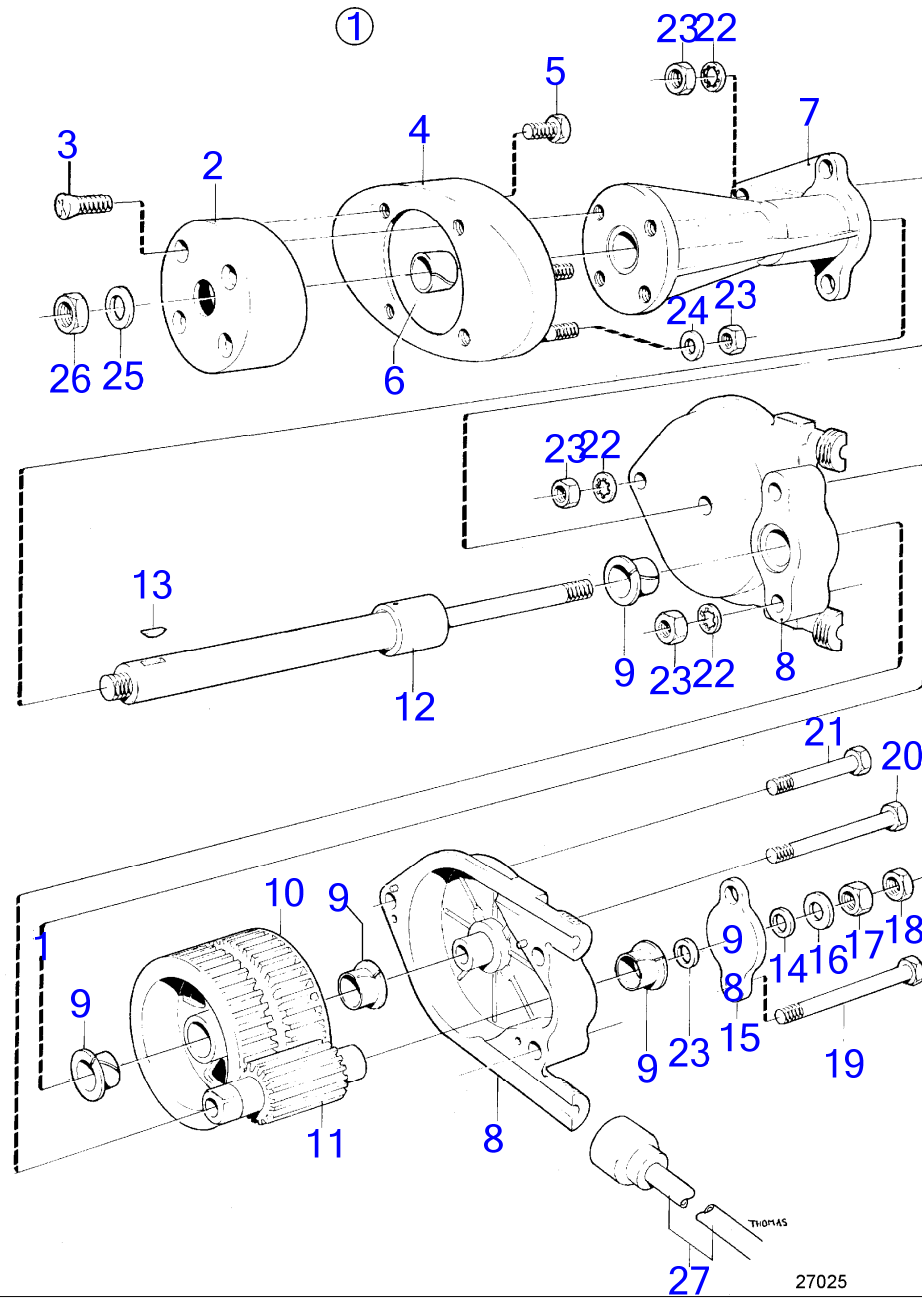

AQ290A

RÉF	No Pièce	QTÉ	DÉSIGNATION	NOTES
1	850809	1	Tête de commande	
2		1	· plaque de montage	
3	(941462)	4	· Vis	Référence hors de gamme
4		1	· bracket	
5	(955655)	4	· Vis à tête hexagonal	Référence hors de gamme
6	(839724)	1	· Bague	Référence hors de gamme
7		1	· bracket	
8		2	· boitier	
9	(828155)	4	· Bague	Référence hors de gamme
10		1	· pignon	
11		1	· pignon	
12		1	· arbre	
13	835059	1	· Clé	
14	(839725)	2	· Rondelle glissement	Référence hors de gamme
15		1	· thrust plate	
16	940097	1	· Rondelle	
17	(955848)	1	· Écrou hexagonal	Référence hors de gamme
18	(955858)	1	· Écrou	Référence hors de gamme
19	(955670)	2	· Vis	Référence hors de gamme
20	(955668)	1	· Vis à tête hexagonal	Référence hors de gamme
21	(955665)	1	· Vis	Référence hors de gamme
22	(955949)	4	· Rondelle dentée	Référence hors de gamme
23	955847	8	· Écrou hexagonal	
24	955894	4	· Rondelle	
25	960145	1	· Rondelle	
26	940154	1	· Écrou hexagonal	
27	(839727)	1	· Tube plastique	Référence hors de gamme