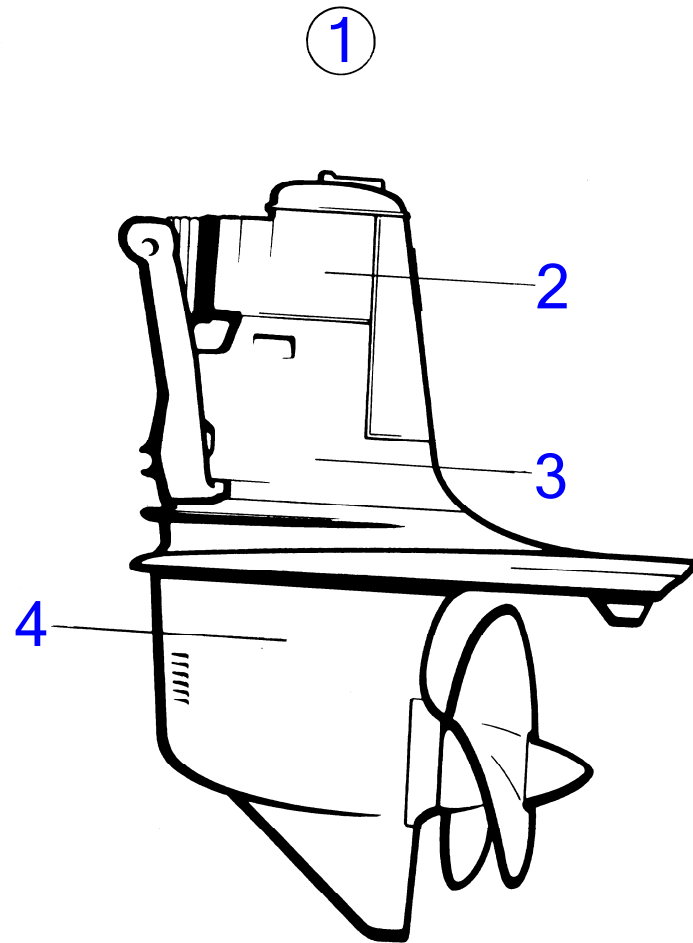

3508

AQ290A

RÉF	No Pièce	QTÉ	DÉSIGNATION	Voir	NOTES
1	850354	1	Embase		PZ-2898014, Remplace par 1pc 851317, 1pc 851267., Rapport 1,61:1 PZ2898015-, Remplace par 852161., Rapport 1,61:1 Rapport 1,61:1
	851317	1	Embase		
	852161	1	Embase		
2		1	upper gear unit	18079	
3		1	carter interm.	18081	
4		1	engrenage inferieur	18083	
	875192	1	Kit joints		Voir groupe 10