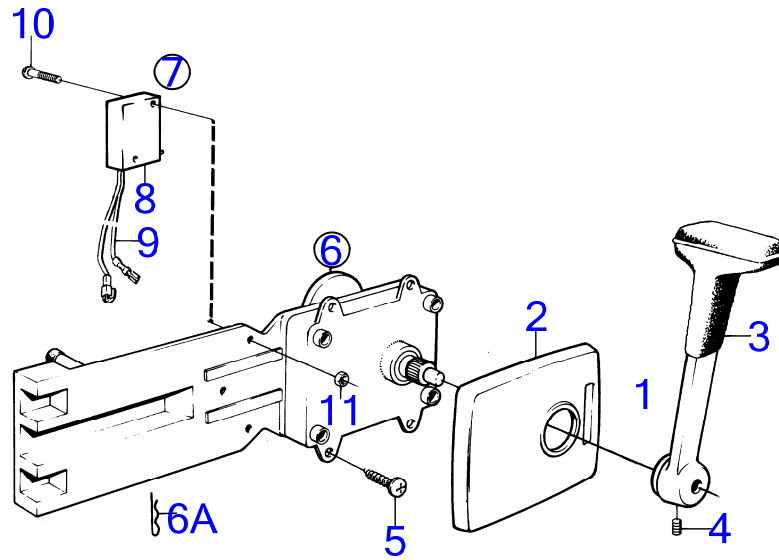

7224

AQ290A

RÉF	No Pièce	QTÉ	DÉSIGNATION	Voir	NOTES
1	839515	1	Kit montage		Remp. par 851604
2	839518	1	· Gaine extérieure		
3	839520	1	· Levier		
4	(946786)	1	· Vis butée		Référence hors de gamme, M5
	839693	1	· Vis verrouillage		M8
5	955142	4	· Vis empreinte crucif		
6	839469	1	Commande		Remp. par 851601
			·	18113	
			·	18113	
7	841165	1	Contact		Poste de commande 1.
8	850200	1	· Interrupteur à bascu		
9		X	· cables et cosses		Voir groupe 3
10	946177	2	· Vis empreinte crucif		
11	947536	2	· Écrou hexagonal