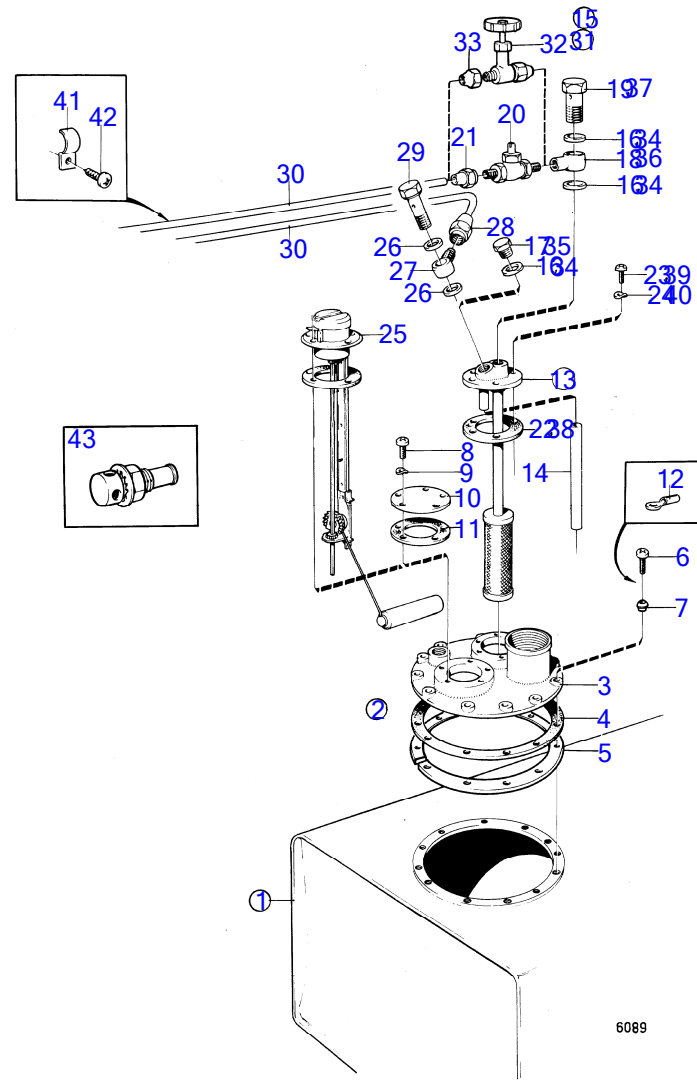

AQ290A

RÉF	No Pièce	QTÉ	DÉSIGNATION	Voir	NOTES
1	(828340)	1	Réservoir de carbura		Référence hors de gamme
2	828371	1	· Gaine extérieure		Diesel
3	833799	1	·· Gaine		
4	833800	1	·· Joint		
5		1	·· bride		Bride supplémentaire pour un reservoir autre que 828340
6	956080	12	·· Vis empreinte crucif		
7	834481	12	·· Joint		
8	956076	5	·· Vis empreinte crucif		
9	941905	5	·· Rondelle élastique		
10	833801	1	·· Gaine		
11	89865	1	·· Joint		
12	881493	1	·· Cosse de câbles		Voir groupe 3
13	828341	1	· Tuyau aspiration		L=242mm
	(828372)	1	· Tuyau aspiration		Référence hors de gamme, L=333mm
	828373	1	· Tuyau aspiration		L=458mm
14	941279	X	·· Flexible		
15	(828375)	1	· Kit connexion		Référence hors de gamme, 5/16"
16	957178	3	·· Joint		
17	191830	1	·· Tampon		
18	833857	1	·· Raccord banjo		
19	25167	1	·· Vis creuse		
20	(803684)	1	·· Robinet de fermeture		Référence hors de gamme
21	954322	1	··· Écrou accouplement		
22	89865	1	·· Joint		
23	956076	5	·· Vis empreinte crucif		L=12mm
	956080	5	·· Vis empreinte crucif		L=22mm
24	941905	5	·· Rondelle élastique		
25	(834399)	1	Jauge de réservoir	18123	Référence hors de gamme
26	957178	2	Joint		
27	807060	1	Raccord banjo		
28	807061	1	Écrou capuchon		
29	25167	1	Vis creuse		
30	828227	X	Tuyau cuivre		5/16", L=3000mm
	954307	X	Tuyau		3/8"
		X	kit de conduit de carburant	18121	
31	(828376)	1	Kit connexion		Référence hors de gamme, 3/8"
32	841523	1	· Robinet		
33	954323	3	· Écrou accouplement		3/8"
34	957178	3	· Joint		
35	191830	1	· Tampon		
36	191600	1	· Raccord banjo		3/8"
37	25167	1	· Vis creuse		
38	89865	1	· Joint		
39	956076	5	· Vis empreinte crucif		L=12mm
	956080	5	· Vis empreinte crucif		L=22mm
40	941905	5	· Rondelle élastique