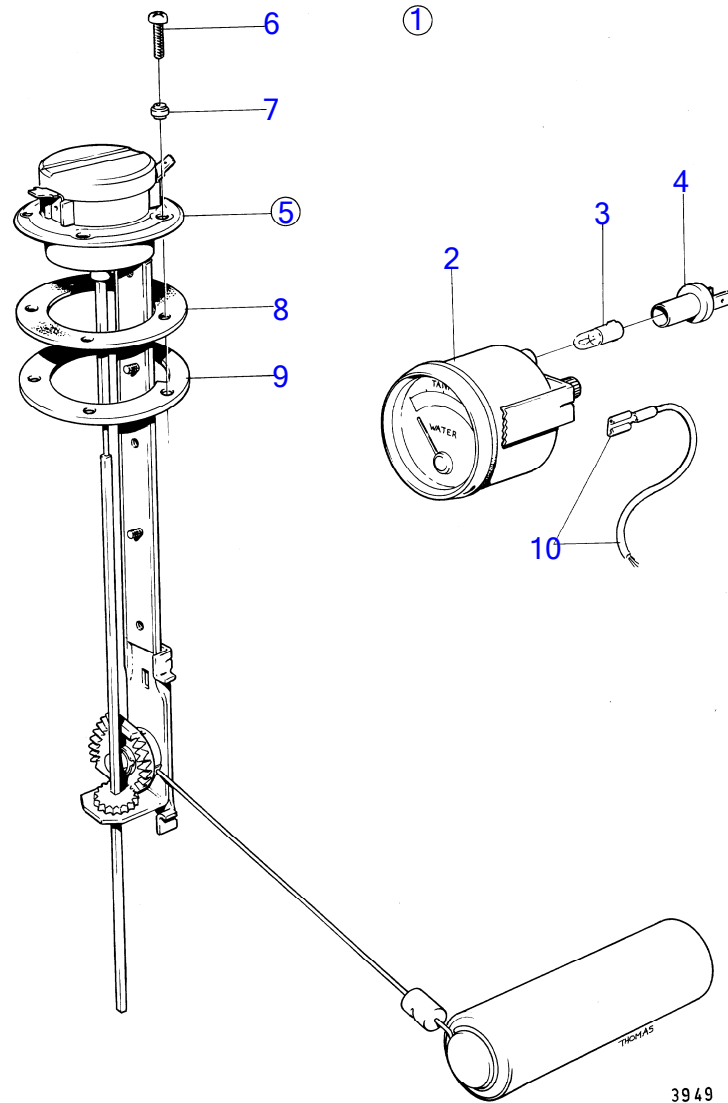

AQ290A

RÉF	No Pièce	QTÉ	DÉSIGNATION	NOTES
1	(834399)	1	Jauge de réservoir	Pour diamètre d'arbre de 45mm., Référence hors de gamme
2	(834378)	1	· Jauge de réservoir	Référence hors de gamme
3	19923	1	· Ampoule	
4	808175	1	· Porte-lampe	
5	837999	1	· Palpeut	
6	956078	4	· Vis empreinte crucif	L=16mm
	956081	1	· Vis empreinte crucif	L=25mm
7	834481	5	· Joint	
8	89865	1	· Joint	
9	834480	1	· Bride	
10		X	cables et cosse de cable	Voir groupe 3