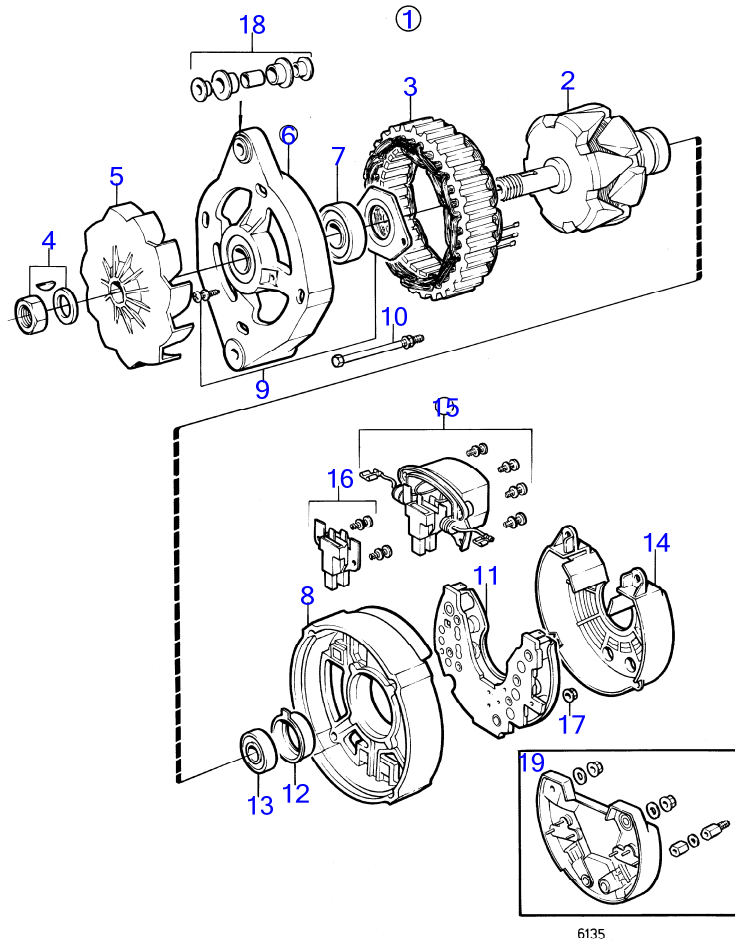

AQ290A

RÉF	No Pièce	QTÉ	DÉSIGNATION	Voir	NOTES
1	841765	1	· Alternateur		50A, remp. par 858838
2		1	· rotor		
3		1	· stator		
4	6212688	1	· Kit montage		(840620)
5	840621	1	· Ventilateur		
6		1	· boîtier		
7	848402	1	· Roulement billes		(840623)
8		1	· boîtier		
9	(840625)	1	· Kit montage		Référence hors de gamme
10	840626	1	· Kit vis		
11	6212687	1	· Porte-diodes		
12	(840629)	1	· Bague roulement		Référence hors de gamme
13	(840630)	1	· Roulement billes		Référence hors de gamme
14	(840631)	1	· Capot protection		Référence hors de gamme
15	858840	1	· Régulateur		(840633)
16	840632	1	· Porte-balai		
17	840624	1	· Jeu d'ecruous		
18	840634	1	· Guide		
19	840638	1	Repartiteur de charg, double diode		Non inclus dans l'alternateur 841765.
				18060