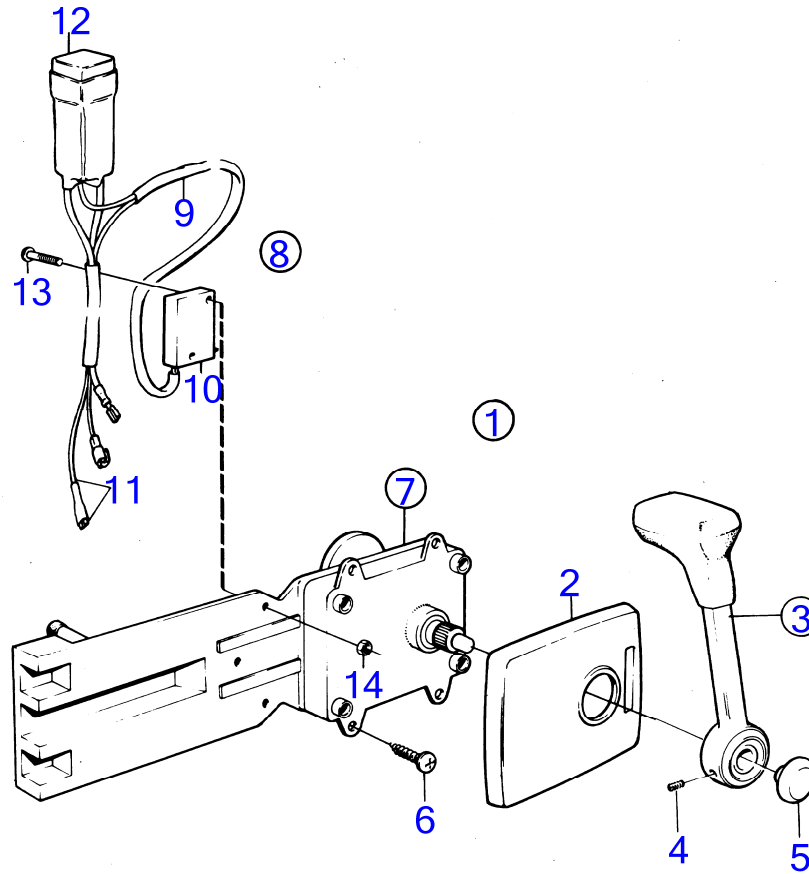

7999

AQ290A

RÉF	No Pièce	QTÉ	DÉSIGNATION	Voir	NOTES
1	853102	1	Kit montage		
2	839518	1	· Gaine extérieure		
3		1	· Levier		
			· ·	18112	
4	963678	1	· Vis à six pans creux		
5	853004	1	· Bouton-poussoir		
6	955142	4	· Vis empreinte crucif		
7	851601	1	Commande		
			bulletin P-44-5-22	P-44-5-22-EN	Lancement d'une nouvelle commande pour voilier
7				18113	
8	855352	1	Contact posit.neutre		
			bulletin P-44-5-22	P-44-5-22-EN	Lancement d'une nouvelle commande pour voilier
9	(839619)	1	· Kit cables		Référence hors de gamme
10	850200	1	· Interrupteur à bascu		
11		X	· cables et cosses		Voir groupe 3
12	1501832	1	· Relais		
13	946177	2	· Vis empreinte crucif		
14	947536	2	Écrou hexagonal