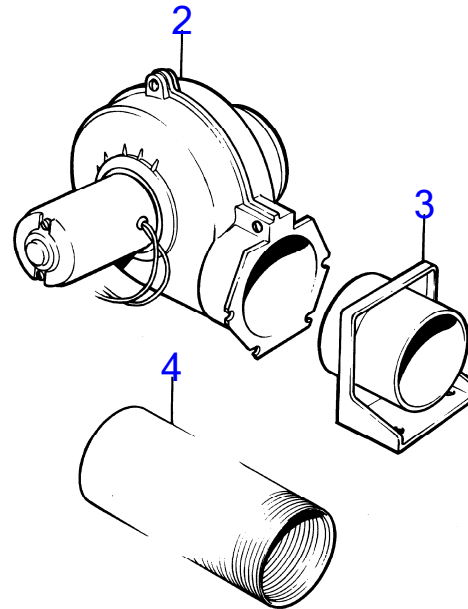

6088

AQ290A

RÉF	No Pièce	QTÉ	DÉSIGNATION	NOTES
1	828763	X	Pompe drain	12V
2	(828797)	X	Ventilateur	12V, Référence hors de gamme
3	828798	X	Kit montage	
4	828807	X	Flexible d'aération	L=5000mm