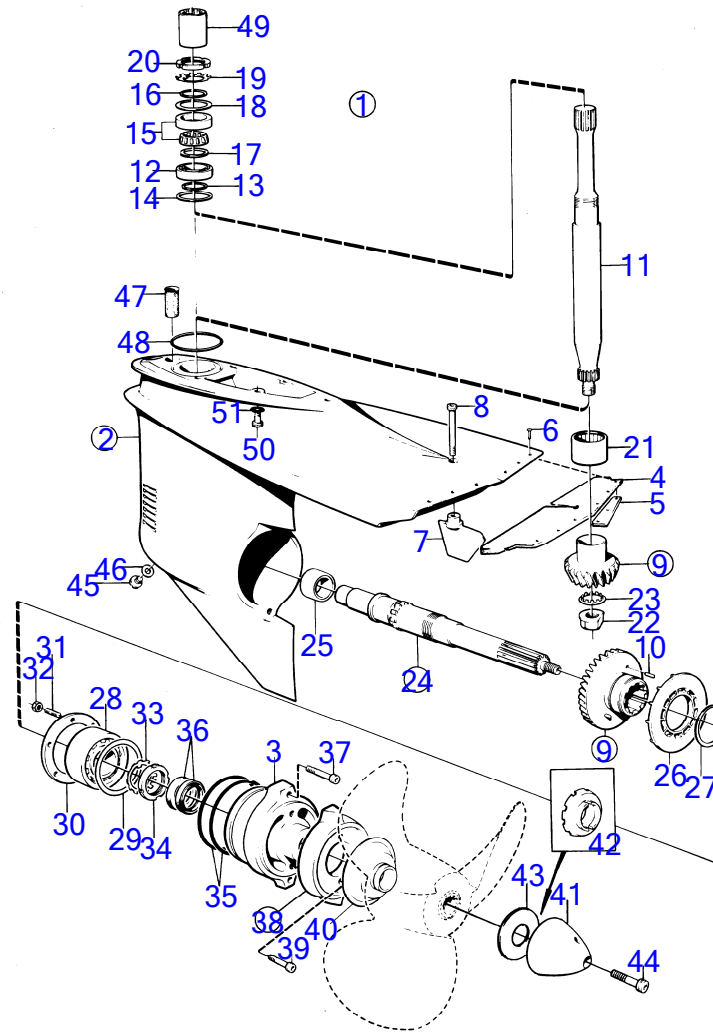

7197

AQ290A

RÉF	No Pièce	QTÉ	DÉSIGNATION	NOTES
1	851875	1	Rapport inférieur	Rapport 1,61:1
2	851877	1	· Isolant	
3	839389	1	· Ensemble tournant	
4	852644	1	· Valve antiretour	
5	852643	2	· Tôle de fixation	
6		6	· rivet	
7	851452	1	· Tôle radiateur	
8	959440	1	· Vis à six pans creux	
9	832624	1	· Jeu pignons	Rapport 1,61:1
10	948407	1	· Goupille tubulaire	
11	832555	1	· Arbre intermédiaire	
12	183374	1	· Roulement billes	
13	941832	X	· Cale réglage	E=0,05mm
	941833	X	· Cale réglage	E=0,20mm
14	832191	1	· Joint	
15	11072	1	· Roulement à rouleaux	
16	897387	1	· Bague serrage	
17	944970	X	· Cale réglage	E=1,60mm
18	944522	X	· Cale réglage	E=0,05mm
	42981	X	· Cale réglage	E=0,10mm
	968057	X	· Cale réglage	E=0,20mm
	42980	X	· Cale réglage	E=0,35mm
19	907023	1	· Rondelle verrouillage	
20	906633	1	· Écrou rond	
21	183497	1	· Roulement aiguilles	
22	814164	1	· Écrou	
23	814165	1	· Rondelle	
24	875524	1	· Arbre hélice	
25	183390	1	· Douille à aiguilles	
26	832548	1	· Rotor pompe	
27	914474	1	· Circlip	
28	181366	1	· Roulement billes	
29	944561	X	· Cale réglage	E=0,05mm
	944562	X	· Cale réglage	E=0,10mm
	851767	X	· Cale réglage	E=0,20mm
30	832725	1	· Bague butée	
31	953449	6	· Goujon	
32	955825	6	· Écrou hexagonal	
33	907025	1	· Rondelle verrouillage	
34	906635	1	· Écrou rond	
35	925261	2	· Joint torique	
36	897426	2	· Bague étanchéité	
37	941812	2	· Vis à six pans creux	
38	875815	1	· Kit bague de zinc	
39	941809	2	· Vis à six pans creux	
40	839423	1	· Coupe-filin	

7744030-44-18084

7197

Upd:5/20/2016

AQ290A

VOLVO
PENTA