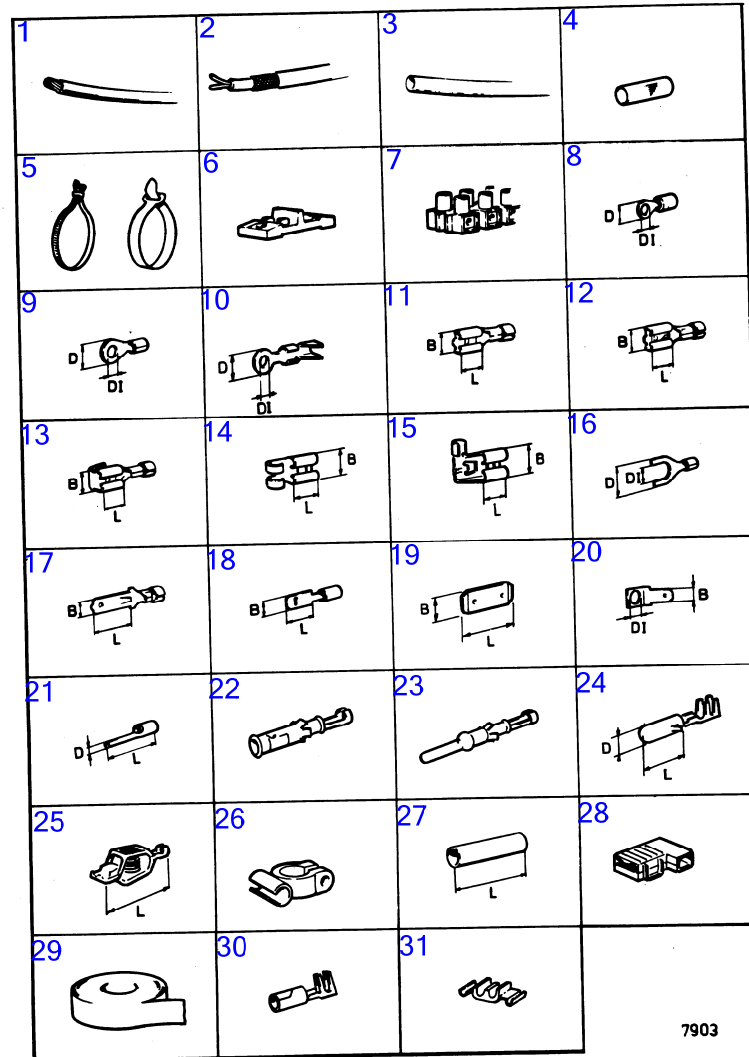

AQ290A

RÉF	No Pièce	QTÉ	DÉSIGNATION	Voir	NOTES
1	(841211)	1	Panneau		Référence hors de gamme
2	(841075)	1	· Tôle instrument		Référence hors de gamme
3	(835655)	1	· Tableau bord		Référence hors de gamme
4	(192451)	1	· Ampoule		Référence hors de gamme
5	841954	1	· Porte-lampe		
6	(835654)	1	· Thermometre		Référence hors de gamme
7	(192451)	1	· Ampoule		Référence hors de gamme
8	841954	1	· Porte-lampe		
9	841938	1	· Compte-tours		Remplace par 1pc 841938 compte-tours avec instructions de montage, 9 cosses de cable 881493, 1 cosse de cable 881483, 1pc douille de protection 949597, 2X120mm FIL electrique violet 965754 et 2X120mm de fil electrique noir, (835653)
10	(192451)	1	· Ampoule		Référence hors de gamme
11	841954	1	· Porte-lampe		
12	835656	1	· Voltmetre		
13	(192451)	1	· Ampoule		Référence hors de gamme
14	841954	1	· Porte-lampe		
15	835967	1	· Rondelle de recouvre		
16	835968	1	· Film		
17	824963	1	· Verrouillage de déma		Marque bosch.
18	(831606)	2	· Clé		Indiquer le code de cle a la commande, Référence hors de gamme
			bulletin P-36-4-1	P-36-4-1-EN	Numéros de référence annulés pour les clés
19	(831536)	1	· Écrou		Référence hors de gamme
20	(827769)	1	· Collerette		Référence hors de gamme
21	(875819)	1	· Rupteur		Référence hors de gamme
22	843002	1	· Écrou		
23	837726	1	· Bouton		
24	841073	2	· Porte-fusible		
25	841518	2	· Fusible		(841076)
26	944540	4	· Vis		
27		1	· faisceau de cable		
28		X	· cables et cosses	18068	

AQ290A

7903