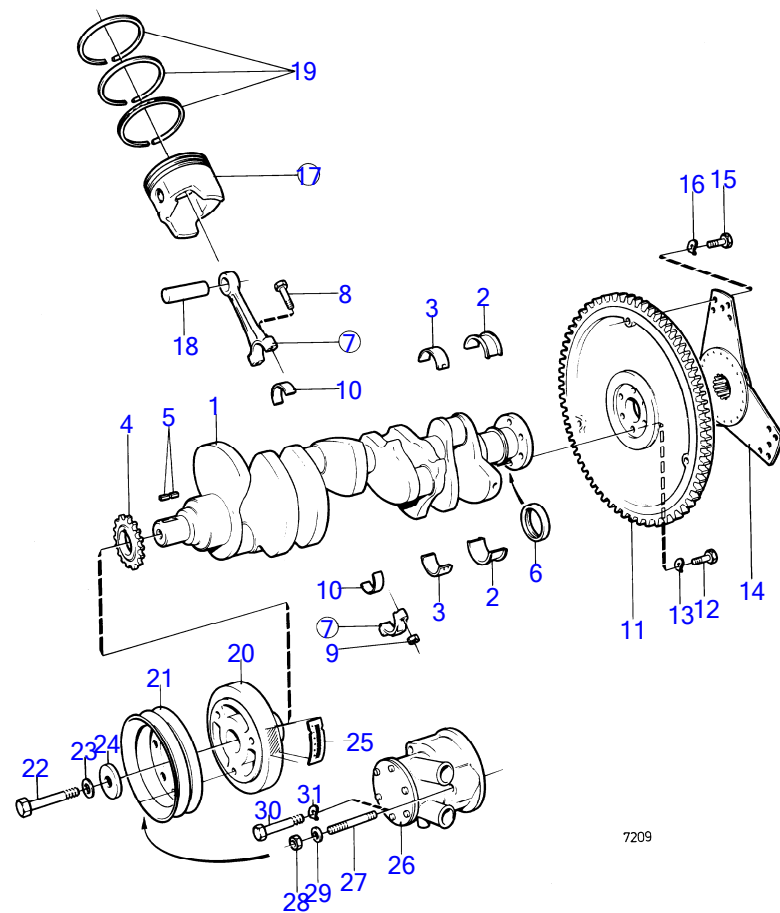

## AQ290A

RÉF	No Pièce	QTÉ	DÉSIGNATION	Voir	NOTES
1	(841351)	1	Unite cylindre		MO-16524, Référence hors de gamme
	(841826)	1	Unite cylindre		MO16525-, Référence hors de gamme
2		5	· chapeau de palier		
3	835037	5	· Vis		
4	841113	6	· Vis à embase		
5	835038	5	· Goujon	18046	
6	(818989)	2	· Goupille guide		Référence hors de gamme
7	835039	8	· Tampon expansion		
8	835040	2	· Goupille guide		
9	(835043)	4	· Tampon expansion		Référence hors de gamme
10	835040	2	· Goupille guide		
11	952075	5	· Tampon		
12	835496	1	· Tampon expansion		
13	841423	2	· Palier d'arbre à cam	18044	
14	841424	2	· Palier d'arbre à cam	18044	
15	841422	1	· Palier d'arbre à cam	18044	
16	835497	4	· Goupille guide		
17	191026	1	· Tampon		(952069)
18	841106	8	· Piston	18043	
19	940133	1	· Vis à tête hexagonal		
20	18651	1	· Joint		
21	192134	2	· Tampon		
22		X	· kit de paliers de vilebrequin	18043	
23	835977	1	Carter volant		Remplace par 1 carter de volant moteur 841967 et 1 graisseur 914167.
	841967	1	Carter volant		
23A	804262	1	Tampon		Anc. mod.
23	914167	1	Graisseur		Nouv. mod.
24	826448	1	Tôle recouvrement		
25	947224	5	Vis à tête hexagonal		
26	941939	4	Vis		
27	942336	4	Rondelle élastique		
28	955538	1	Vis à tête hexagonal		Voir groupe 2B
29	822255	1	Douille entretoise		Voir groupe 2B
30	940156	1	Vis à tête hexagonal		Voir groupe 2B
31	822791	1	Douille entretoise		Voir groupe 2B
32			bouchon		Sauf AQ290A
33		1	plaque avec numero de moteur		