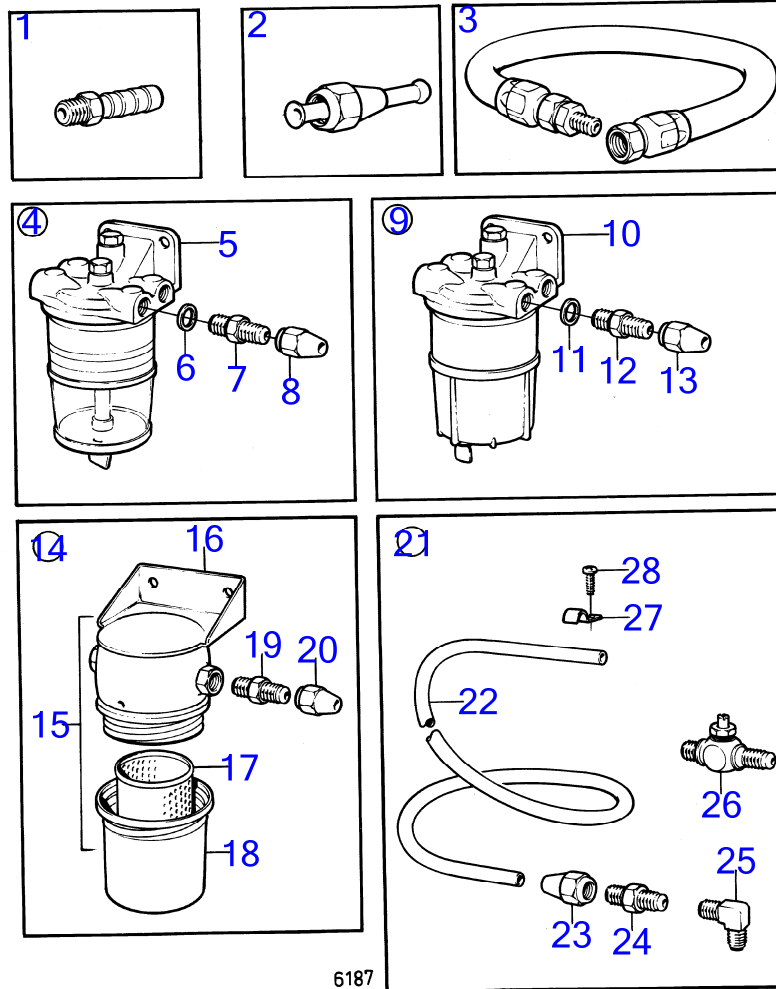

6187

AQ290A

RÉF	No Pièce	QTÉ	DÉSIGNATION	Voir	NOTES
1	855117	1	Raccord		1/8"-27 NPTF
	855207	1	Raccord		1/4"-18 NPTF
2	(829744)	1	Raccord flexible		5/16", Référence hors de gamme
	855129	1	Raccord flexible		5/16"
3	831630	1	Flexible de carburant, l=700mm		1/8"NPTF-1/2"UNF
	834899	1	Flexible de carburant, l=700mm		1/4"NPTF-5/8"UNF
4	845109	1	Filtre carburant		5/16", 3/8"
			bulletin 50-03	50-03-EN	Filtre à carburant/sépar. d'eau supplém., D2010-40, D22 1994-02-01
5	821094	1	· Filtre carburant		
			bulletin 50-03	50-03-EN	Filtre à carburant/sépar. d'eau supplém., D2010-40, D22 1994-02-01
6	18817	2	· Joint		
7	191397	2	· Raccord		5/16"
	941438	2	· Raccord		3/8"
8	954322	2	· Écrou accouplement		5/16"
	954323	2	· Écrou accouplement		3/8"
9	833972	1	Séparateur d'eau		5/16", 3/8"
10	833971	1	· Séparateur d'eau		
11	957176	2	· Joint		
12	191397	2	· Raccord		5/16"
	941438	2	· Raccord		3/8"
13	954322	2	· Écrou accouplement		5/16"
	954323	2	· Écrou accouplement		3/8"
14	841071	1	Filtre carburant		5/16", 3/8"
15	841054	1	· Filtre carburant		
16		1	· · boîtier		
17	841162	1	· · Filtre		
			bulletin p-18-8-1	p-18-8-1-EN	Volvo Penta Ethanol Fuel treatment
18		1	· · carter		
19	190962	2	· Raccord		5/16"
	954337	2	· Raccord		3/8"
20	954322	2	· Écrou accouplement		5/16"
	954323	2	· Écrou accouplement		3/8"
21	(827912)	1	Tuyau de carburant		5/16", Référence hors de gamme
			bulletin P-23-4-3	P-23-4-3-EN	Conduite de carburant 5/16
22	943847	1	· Tuyau		5/16", L=5000mm
23	954322	3	· Écrou accouplement		
24	954336	2	· Raccord		
25	(954343)	1	· Raccord coudé		Référence hors de gamme
26	824599	1	· Grue		
27	951189	15	· Collier serrage		
28	955139	15	· Vis empreinte crucif