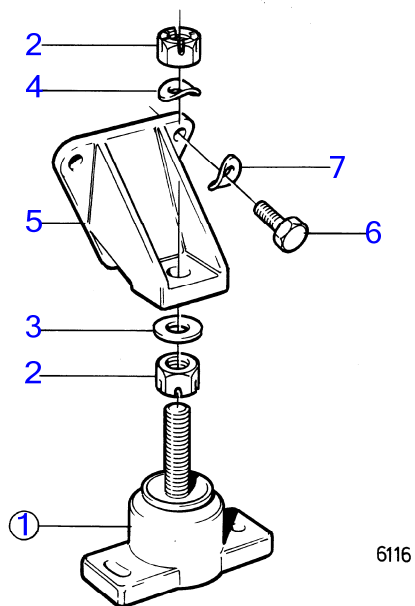

6116

AQ290A

RÉF	No Pièce	QTÉ	DÉSIGNATION
1	835449	2	Coussin caoutchouc
2	944236	4	Contre-écrou
3	955900	2	Rondelle
4	941912	2	Rondelle élastique
5	835459	2	Silentbloc moteur
6	955535	6	Vis à tête hexagonal
7	942336	6	Rondelle élastique