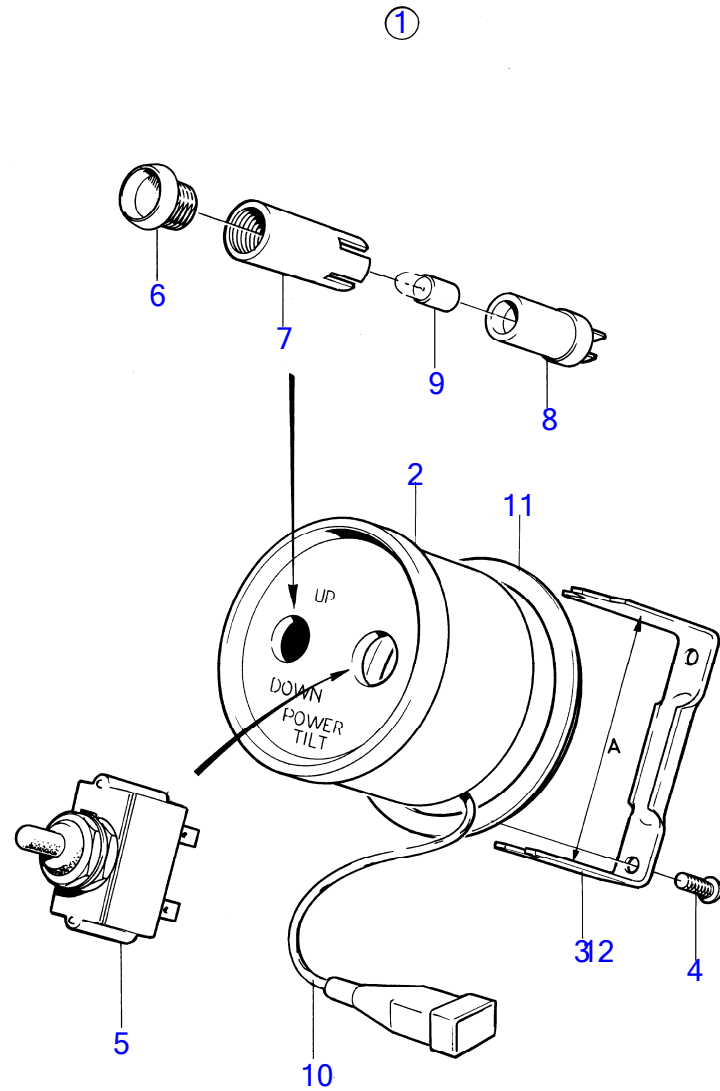

## AQ290A

RÉF	No Pièce	QTÉ	DÉSIGNATION	NOTES
1	850046	1	Moteur électrique	
2		1	boitier	
3		1	couvercle de palier	
4		1	couvercle de palier	
5		1	rotor	
6		1	enroulement d'excitation	
7		2	screw	
8	(814456)	4	Écrou	Référence hors de gamme
9	(944596)	1	Goupille cylindrique	Référence hors de gamme
10		X	cale	E=1,5mm
		X	cale	E=0,5mm
		X	cale	E=0,2mm
11		1	fixation	
12	(839275)	1	Jeu de balais	Référence hors de gamme
13		2	· charbon	
14		2	· support de balai	
15		1	· ressort	
16		1	faisceau de cable	
		X	· cables et cosse de cable	Voir groupe 3
	(839586)	1	Kit pièce réchange	Référence hors de gamme