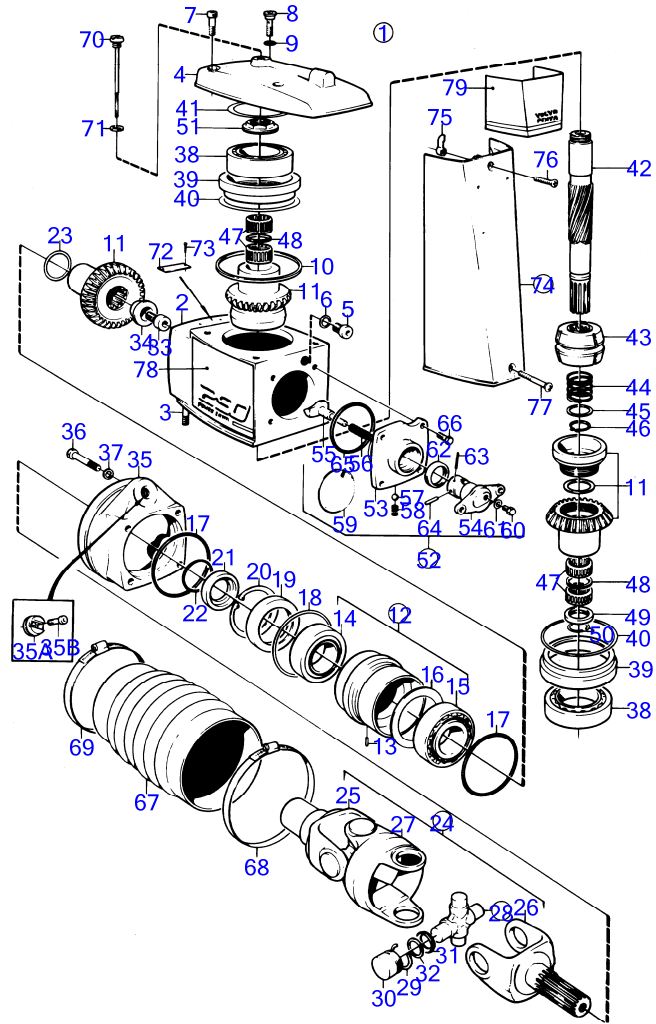

7449

AQ290A

RÉF	No Pièce	QTÉ	DÉSIGNATION	Voir	NOTES
1	851340	1	Engrenage supérieur		Inclus dans la transmission complete AQ 290 853451.
2	(832674)	1	· Isolant		Référence hors de gamme
3	941814	2	· Goujon		
4	832667	1	· Couvercle boîte vite		
5	814179	1	· Tampon		
6	897682	1	· Joint		
7	941807	3	· Vis à six pans creux		
8	814643	1	· Vis creuse		
9	955989	1	· Joint torique		
10	832669	1	· Joint		
11	839027	1	· Jeu pignons		
12	875425	1	· Presse-étoupe		
13	951940	1	· Goupille tubulaire		
14	183247	1	· Roulement à rouleaux		
15	183668	1	· Roulement à rouleaux		
16	897772	1	· Défecteur d'huile		Anc. mod.
17	925256	2	· Joint torique		
18	941826	X	· Cale réglage		E=0,05mm
	941827	X	· Cale réglage		E=0,20mm
	948230	X	· Cale réglage		E=0,35mm
19	839253	1	· Bague étanchéité		
20	914538	1	· Circlip		
21	832675	1	· Rondelle		
22	956000	1	· Joint torique		
23	943871	X	· Cale réglage		E=0,05mm
	943872	X	· Cale réglage		E=0,10mm
	943873	X	· Cale réglage		E=0,20mm
24	839028	1	· Cardan		
			bulletin P-44-1-5	P-44-1-5-EN	Joint cardan
25	853560	1	· Kit fourche de carda		
			bulletin P-44-1-5	P-44-1-5-EN	Joint cardan
26	839026	1	· Fourche		
27	897706	1	· Pièce intermédiaire		
28	897707	2	· Croisillon		Remplace par 853255., PZ-29002858
	853255	2	· Croisillon		PZ29002859-
29	(897776)	4	· Anneau verrouillage		Pour 897707, Référence hors de gamme
	(853331)	4	· Anneau verrouillage		Pour 853255., Référence hors de gamme
30		8	· roulement a aiguilles		
31		8	· bague de protection		
32		8	· bague en liege		
33	(851293)	1	· Vis		Référence hors de gamme
34	839013	1	· Rondelle		
35	851265	1	· Bague serrage		
35A	852705	1	· Goupille-guide		
35B	941807	2	· Vis à six pans creux		
36	956590	4	· Vis à six pans creux