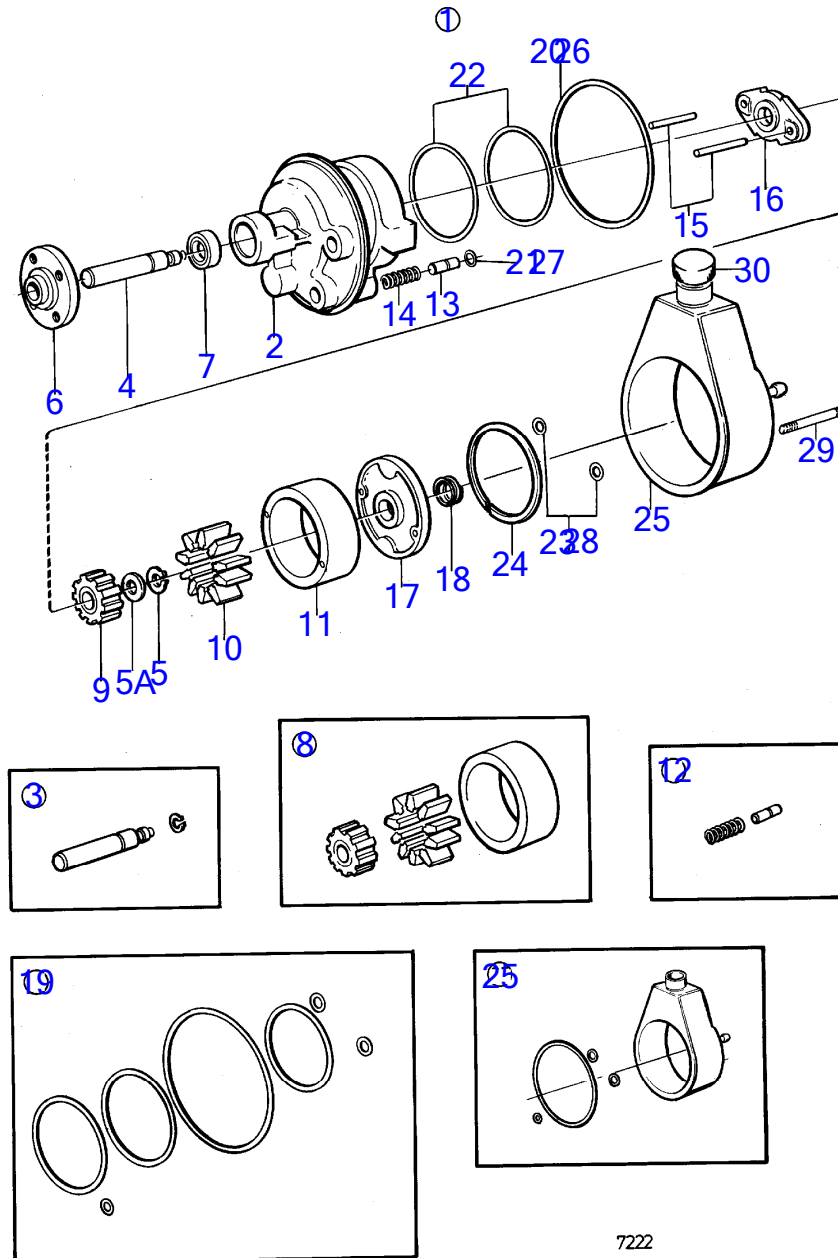

AQ290A

7222

AQ290A

RÉF	No Pièce	QTÉ	DÉSIGNATION	NOTES
1	(838310)	1	Servopompe	Référence hors de gamme
2		1	· boîtier	
3	(273935)	1	· Kit d'arbres	Référence hors de gamme
4		1	· · arbre d'entraînement	
5	273881	1	· Kit bague	
5A	(1272634)	X	· Rondelle ajustée	E=0,05mm, Référence hors de gamme
5	(1272635)	X	· Rondelle ajustée	E=0,1mm, Référence hors de gamme
	(1272636)	X	· Rondelle ajustée	E=0,2mm, Référence hors de gamme
	(1272637)	X	· Rondelle ajustée	E=0,3mm, Référence hors de gamme
6		1	· moyeu	
7	1272412	1	· Étanchéité	
8		1	· kit rotor	
9		1	· · rotor	
10		1	· · vanne	
11		1	· · bague	
12	(273905)	1	· Kit soupapes	Référence hors de gamme
13		1	· · vanne	
14		1	· · ressort	
15	(1272427)	2	· Goupille cylindrique	Référence hors de gamme
16	(1329586)	1	· Tôle	Référence hors de gamme
17	(1329588)	1	· Plateau pression	Référence hors de gamme
18	(1329589)	1	· Anneau verrouillage	Référence hors de gamme
19	855735	1	· Kit plombage	
20		1	· · joint torique	
21		1	· · joint torique	
22		2	· · joint torique	
23		2	· · joint torique	
24	(1272431)	1	· · Anneau verrouillage	Référence hors de gamme
25	855544	1	· Kit réservoir d'huile	
26		1	· · joint torique	
27		1	· · joint torique	
28		2	· · joint torique	
29	855574	2	· Goujon	
30	(1330839)	1	· Gaine extérieure	Référence hors de gamme