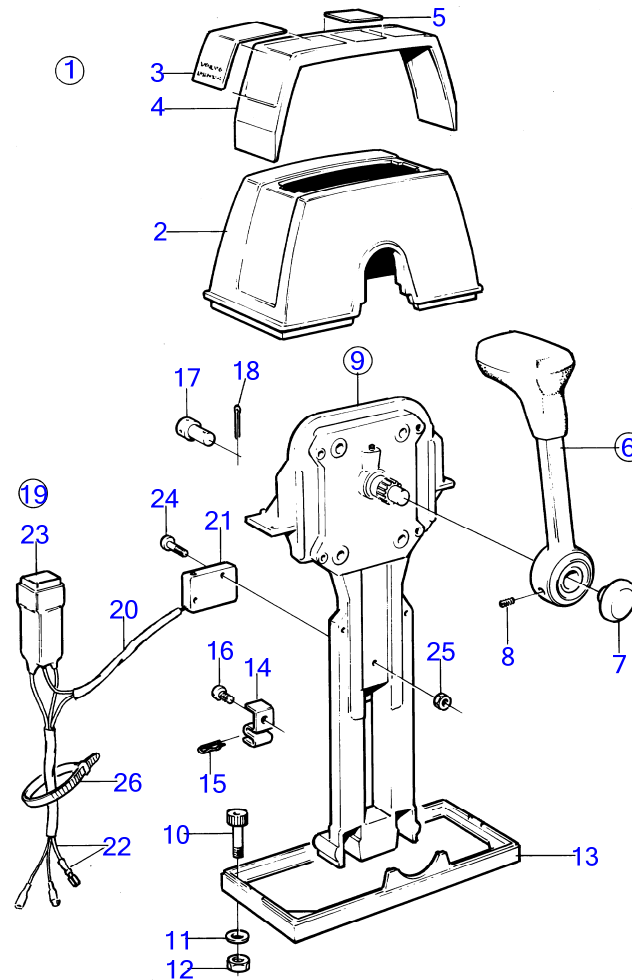

7470

AQ290A

RÉF	No Pièce	QTÉ	DÉSIGNATION	NOTES
1	853169	1	Kit montage	Double
2	(851885)	1	· Gaine extérieure	Référence hors de gamme
3	(851895)	2	· Autocollant	Référence hors de gamme
4		1	· Traverse	
5	851897	1	· Autocollant	
6	852347	2	· Levier	
7	853004	2	· Bouton-poussoir	
8	963678	2	· Vis à six pans creux	
9	851600	2	· Commande	
10	947671	4	· Vis à six pans creux	
11	960138	4	· Rondelle	
12	955780	4	· Écrou hexagonal	
13	839479	1	· Tôle	
14	853423	2	· Retenue	
15	852924	2	· Goupille verrouillag	
16	839664	2	Vis	
17	839638	2	Dé	
18	17253	2	Goupille fendue	
19	839641	2	Contact posit.neutre	
20	(839619)	2	· Kit cables	Référence hors de gamme
21	850200	2	· Interrupteur à bascu	
22		X	· cables et cosses	
23	1501832	2	· Relais	
24	946177	4	· Vis empreinte crucif	
25	947536	4	· Écrou hexagonal	
26	948210	X	· Serre-câble