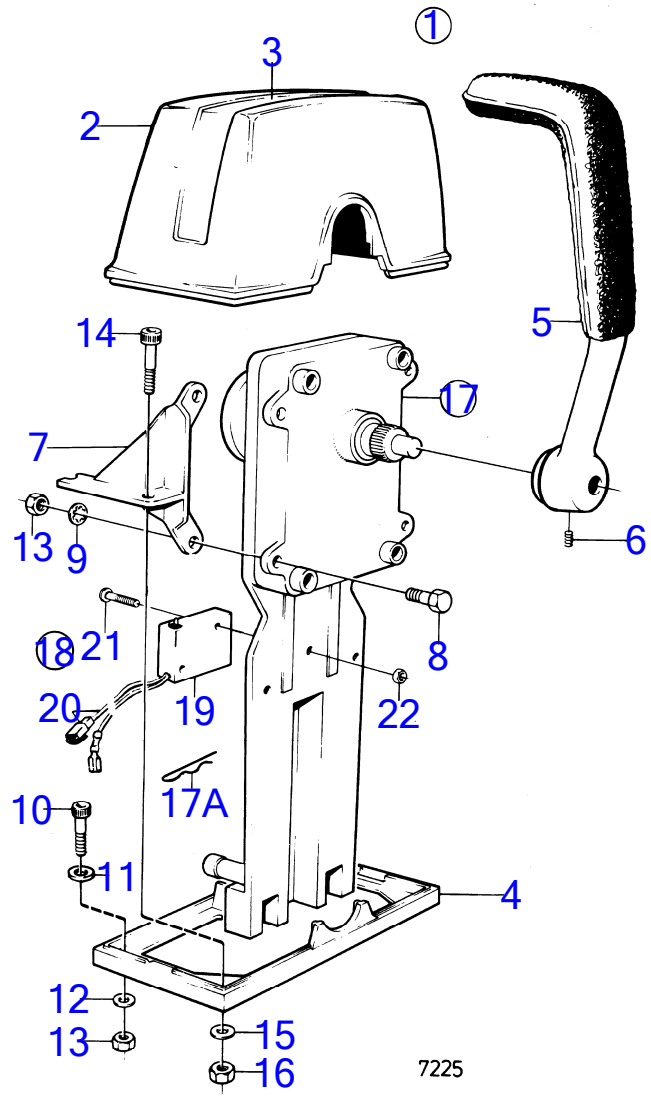

AQ290A

RÉF	No Pièce	QTÉ	DÉSIGNATION	NOTES
1	851602	2	Kit montage	
2	839472	2	· Gaine extérieure	
3		2	· Autocollant	
4	839474	2	· Tôle	
5	839475	2	· Levier	
6	839693	2	· Vis verrouillage	M8
10	947671	4	· Vis à six pans creux	
11	940090	4	· Rondelle	
12	960138	4	· Rondelle	
13	955780	4	· Écrou hexagonal	
14	947671	4	· Vis à six pans creux	
15	960138	4	· Rondelle	
16	955780	4	· Écrou hexagonal	
17	851600	2	Commande	
17A	852924	1	· Goupille verrouillag	
18	841165	1	Contact	Poste de commande 1.
	841166	1	Contact	Poste de commande 2.
19	850200	2	· Interrupteur à bascu	
20		X	· cables et cosses	Voir groupe 3
21	946177	4	· Vis empreinte crucif	
22	947536	4	· Écrou hexagonal	

7744030-90-18107D

7225

Upd:5/20/2016

AQ290A