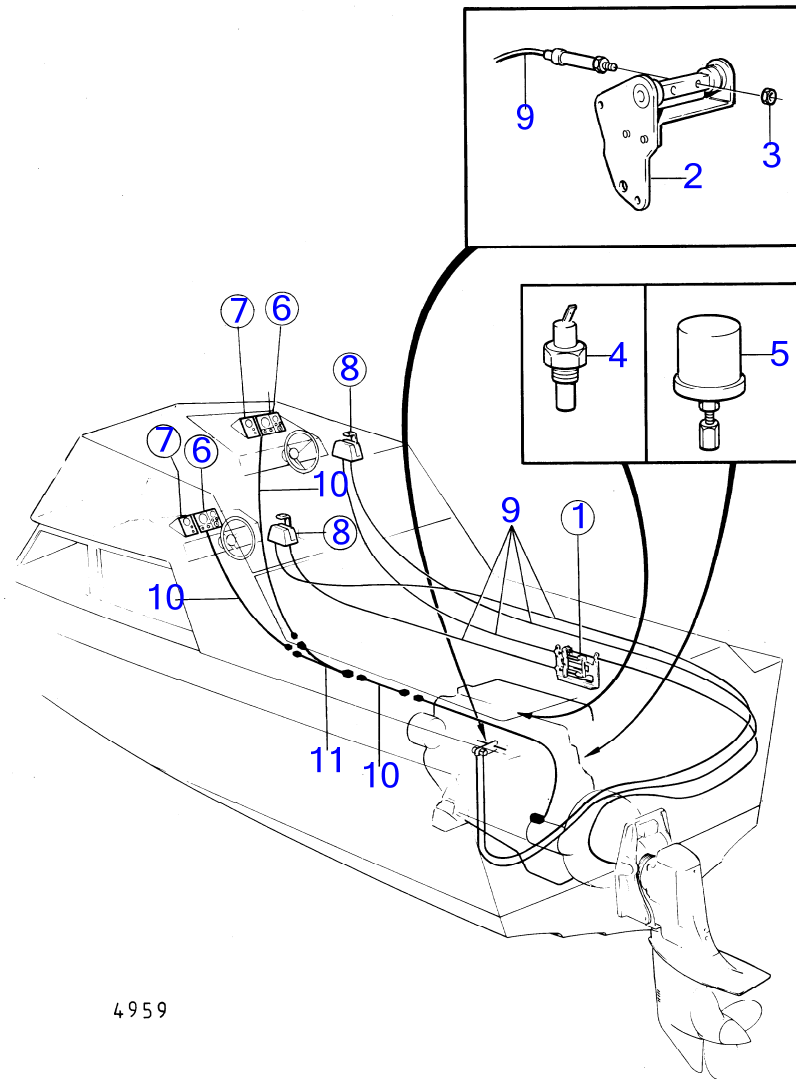

4959

AQ290A

RÉF	No Pièce	QTÉ	DÉSIGNATION	Voir	NOTES
1	828164	1	Plaque de connexion	18102	
2		1	lever		Voir groupe 2D
3	955844	2	Écrou hexagonal		Voir groupe 2D
4	835649	1	Palpeut		Voir groupe 3
5	834921	1	Manocontact huile		(835651) voir groupe 3
6		X	tableau d'instruments		Voir groupe 3
7		X	tableau d'instruments		Voir groupe 3
8		X	commande	18100	
				18107	
9		X	cable de commande	18119	
10		X	faisceau de cable		Voir groupe 3
11	(835672)	X	Faisceau de câble		Référence hors de gamme