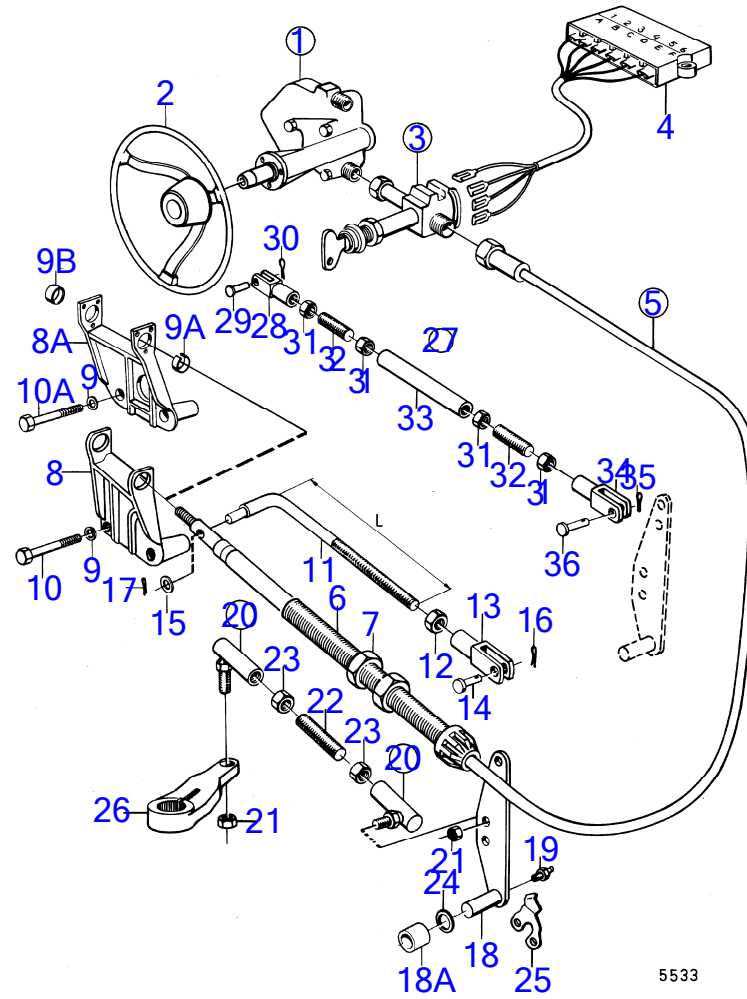

7744030-44-18084

7197

Upd:5/20/2016

AQ290A

**VOLVO**  
**PENTA**

AQ290A

RÉF	No Pièce	QTÉ	DÉSIGNATION	NOTES
41	850785	1	· Cone d'hélice	
42	851261	1	· Rondelle entretoise	
43	850888	1	· Rondelle plastique	
44	850889	1	· Vis	
45	839354	1	· Tampon	
46	955974	1	· Joint torique	
47	814482	1	· Crépine d'huile	
48	925256	1	Joint torique	
49	850304	1	Manchon cannelé	
50	941810	4	Vis à six pans creux	
51	853095	4	Rondelle	