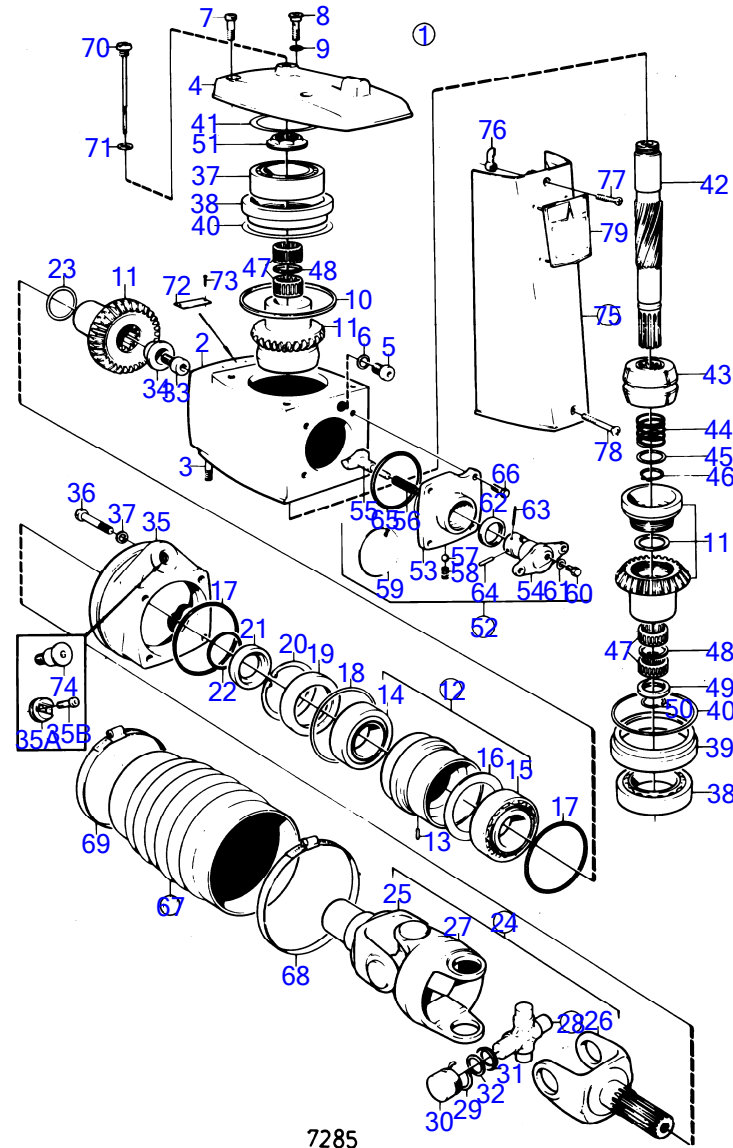

7744030-44-18079

7285

Upd:5/20/2016

AQ290A

AQ290A

RÉF	No Pièce	QTÉ	DÉSIGNATION	Voir	NOTES
71	955974	1	· Joint torique		
72	(814687)	1	· Enseigne		Référence hors de gamme
73	804269	2	· Vis de commande		
74	832716	1	Vis d'appui		PZ-2898014
75	832570	1	Couvercle protection		
76	(897873)	1	· Loquet		Référence hors de gamme
77	943218	1	· Vis empreinte crucif		
78	941816	1	Vis empreinte crucif		
79	839465	1	Enseigne		AQ 280