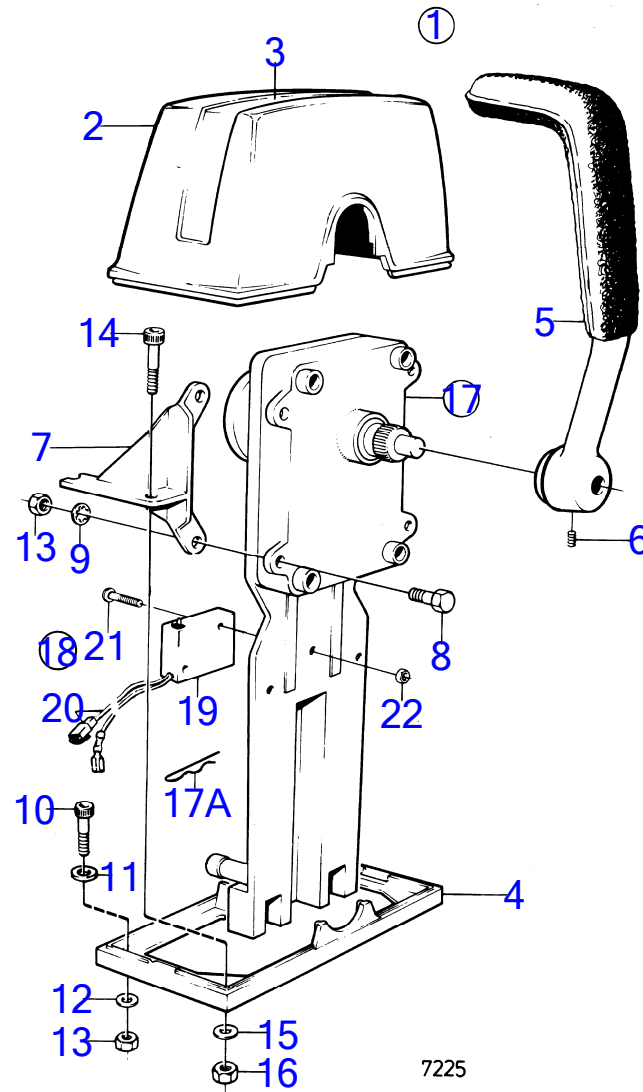

AQ290A

RÉF	No Pièce	QTÉ	DÉSIGNATION	Voir	NOTES
1	839470	1	Kit montage		Remp. par 851602
2	839472	1	· Gaine extérieure		
4	839474	1	· Tôle		
5	839475	1	· Levier		
6	(946786)	1	· Vis butée		M5, Référence hors de gamme
	839693	1	· Vis verrouillage		M8
7	(839480)	1	· Console		Marque 839480, Référence hors de gamme
	(839481)	1	· Console		Marque 839481, Référence hors de gamme
8	955244	4	· Vis à tête hexagonal		
9	(955946)	4	· Rondelle dentée		Référence hors de gamme
10	947671	2	· Vis à six pans creux		
12	960138	2	· Rondelle		
13	955780	6	· Écrou hexagonal		
14	947672	2	· Vis à six pans creux		
15	960139	2	· Rondelle		
16	955781	2	· Écrou hexagonal		
17	839469	1	Commande		Remp. par 851600
				18113	
				18113	
18	841165	1	Contact		Poste de commande 1.
19	850200	1	· Interrupteur à bascu		
20		X	· cables et cosses		Voir groupe 3
21	946177	2	· Vis empreinte crucif		
22	947536	2	· Écrou hexagonal