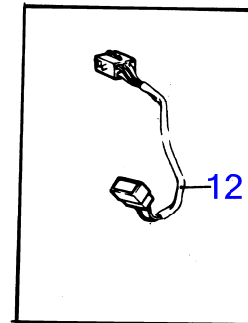

7724

AQ290A

RÉF	No Pièce	QTÉ	DÉSIGNATION	NOTES
1	(853067)	1	Tableau de bord	Référence hors de gamme
2	828731	1	· Instrument d'indicat	
3	828739	1	· Tableau de commande	
4	876040	1	· Kit de relais	
5	828584	1	· Interrupteur à bascu	
6	828586	1	· Écrou	
7	828743	1	· Écrou borgne	
8	828742	1	· Rupteur	
9	828740	2	· Rondelle entretoise	
10	828647	4	· Vis	
11		X	· cables et cosses	Voir groupe 3
12	853052	X	Cable de rallonge	L=3000mm
13	846853	X	Embrayage