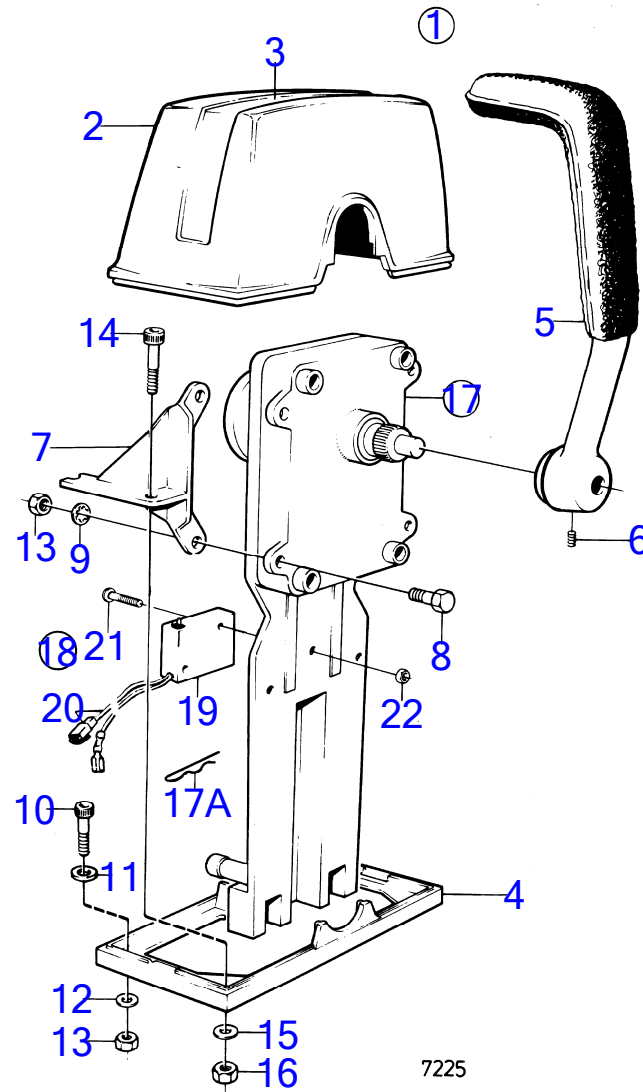

AQ290A

RÉF	No Pièce	QTÉ	DÉSIGNATION	NOTES
1	839470	2	Kit montage	Remp. par 851602
2	839472	2	· Gaine extérieure	
4	839474	2	· Tôle	
5	839475	2	· Levier	
6	(946786)	2	· Vis butée	M5, Référence hors de gamme
	839693	2	· Vis verrouillage	M8
7	(839480)	2	· Console	Marque 839480, Référence hors de gamme
	(839481)	2	· Console	Marque 839481, Référence hors de gamme
8	955244	8	· Vis à tête hexagonal	
9	(955946)	8	· Rondelle dentée	Référence hors de gamme
10	947671	4	· Vis à six pans creux	
12	960138	4	· Rondelle	
13	955780	12	· Écrou hexagonal	
14	947672	4	· Vis à six pans creux	
15	960139	4	· Rondelle	
16	955781	4	· Écrou hexagonal	
17	839469	2	Commande	Remp. par 851600
18	841165	1	Contact	Poste de commande 1.
	841166	1	Contact	Poste de commande 2.
19	850200	2	· Interrupteur à bascu	
20		X	· cables et cosses	Voir groupe 3
21	946177	4	· Vis empreinte crucif	
22	947536	4	· Écrou hexagonal