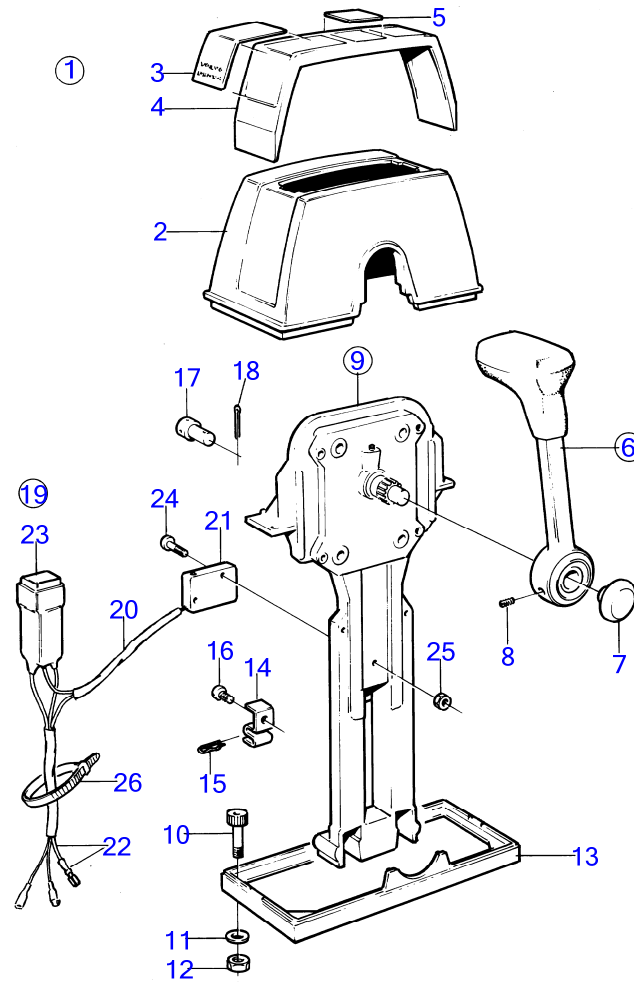

7470

AQ290A

RÉF	No Pièce	QTÉ	DÉSIGNATION	Voir	NOTES
1	853168	1	Kit montage		Simple
2	(851886)	1	· Gaine extérieure		Référence hors de gamme
3	851896	2	· Autocollant		
4	(851892)	1	· Traverse		Référence hors de gamme
5	(851898)	1	· Autocollant		Référence hors de gamme
6	852347	1	· Levier		
			· ·	18110	
7	853004	1	· Bouton-poussoir		
8	963678	1	· Vis à six pans creux		
9	851600	1	· Commande		
			· ·	18113	
10	947671	4	· Vis à six pans creux		
11	960138	4	· Rondelle		
12	955780	4	· Écrou hexagonal		
13	839474	1	· Tôle		
14	853423	1	· Retenue		
15	852924	1	· Goupille verrouillag		
16	839664	1	Vis		
17	839638	1	Dé		
18	17253	1	Goupille fendue		
19	839641	1	Contact posit.neutre		
20	(839619)	1	· Kit cables		Référence hors de gamme
21	850200	1	· · Interrupteur à bascu		
22		X	· · cables et cosses		
23	1501832	1	· Relais		
24	946177	2	· Vis empreinte crucif		
25	947536	2	· Écrou hexagonal		
26	948210	X	· Serre-câble