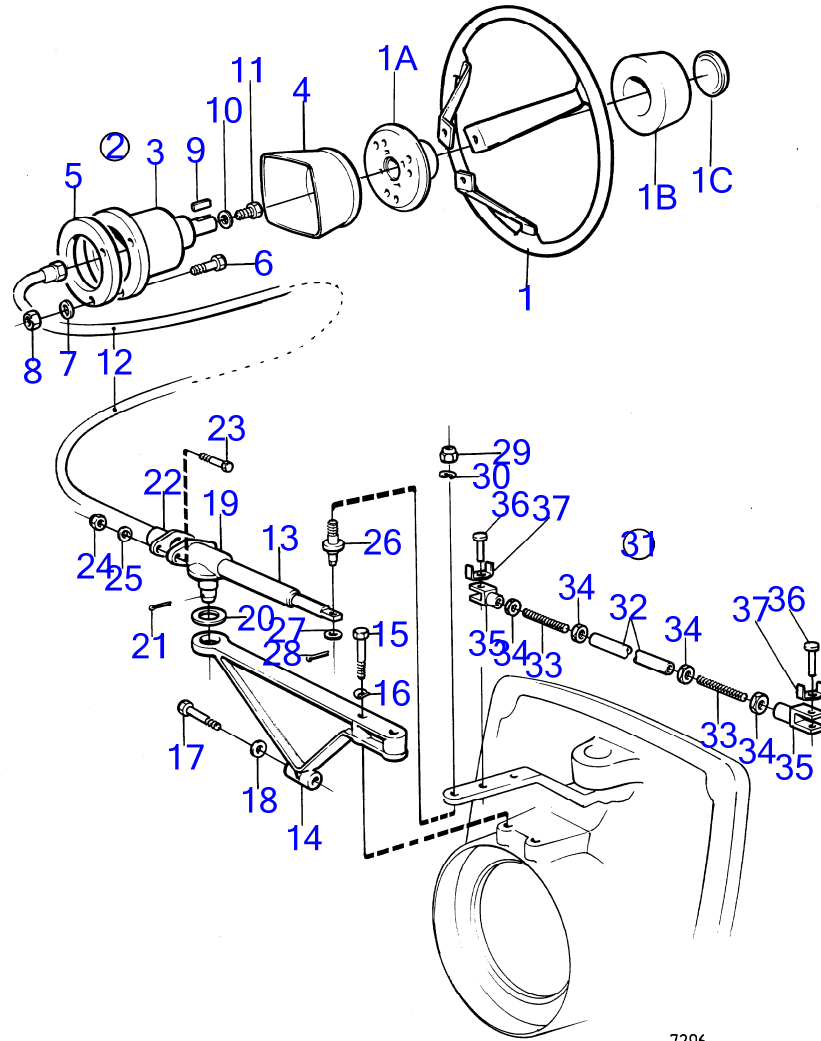

AQ290A

7296

AQ290A

RÉF	No Pièce	QTÉ	DÉSIGNATION	NOTES
1	(850936)	1	Volant de direction	Référence hors de gamme
1A		1	· Moyeu de volant	
1B	(828943)	1	· Coussin au volant	Référence hors de gamme
1C	(850938)	1	· Embleme	Référence hors de gamme
2	(851056)	1	Boitier direction	Référence hors de gamme
3		1	· pignon de direction	
4	(851057)	1	· Gaine extérieure	Référence hors de gamme
5	(851069)	1	· Rondelle	Référence hors de gamme
6	940101	3	· Vis à tête hexagonal	
7	941906	3	· Rondelle élastique	
8	955781	3	· Écrou hexagonal	
9	(851349)	1	· Clé	Référence hors de gamme
10	(948823)	1	· Rondelle	Référence hors de gamme
11	940148	1	· Vis à tête hexagonal	
12	(852035)	X	Câble de direction	L=800mm, Référence hors de gamme
	(851017)	X	Câble de direction	L=2750mm, Référence hors de gamme
	(851018)	X	Câble de direction	Référence hors de gamme, L=3000mm
	(851019)	X	Câble de direction	Référence hors de gamme, L=3250mm
	(851020)	X	Câble de direction	Référence hors de gamme, L=3500mm
	(851021)	X	Câble de direction	Référence hors de gamme, L=3750mm
	(851022)	X	Câble de direction	Référence hors de gamme, L=4000mm
	(851023)	X	Câble de direction	Référence hors de gamme, L=4250mm
	(851024)	X	Câble de direction	Référence hors de gamme, L=4500mm
	(851025)	X	Câble de direction	Référence hors de gamme, L=4750mm
	(851026)	X	Câble de direction	Référence hors de gamme, L=5000mm
	(851027)	X	Câble de direction	Référence hors de gamme, L=5250mm
	(851028)	X	Câble de direction	Référence hors de gamme, L=5500mm
	(851029)	X	Câble de direction	Référence hors de gamme, L=5750mm
	(851030)	X	Câble de direction	Référence hors de gamme, L=6000mm
	(851031)	X	Câble de direction	Référence hors de gamme, L=6500mm
	(851032)	X	Câble de direction	Référence hors de gamme, L=7000mm
	(851033)	X	Câble de direction	Référence hors de gamme, L=7500mm
	(851034)	X	Câble de direction	Référence hors de gamme, L=8000mm
	(851921)	X	Câble de direction	Référence hors de gamme, L=8500mm
	(851922)	X	Câble de direction	Référence hors de gamme, L=9000mm
	(851923)	X	Câble de direction	Référence hors de gamme, L=9500mm
13	(851147)	1	Vérin de direction	Référence hors de gamme, Pour montage a tribord.
	(851059)	1	Vérin de direction	Référence hors de gamme, Pour montage a babord.
14	(853074)	1	Support guide	Référence hors de gamme
15	955324	2	Vis à tête hexagonal	
16	941908	2	Rondelle élastique	
17	940142	1	Vis à tête hexagonal	
18	960141	1	Rondelle	
19	(853075)	1	Fixation	Référence hors de gamme
20	955904	1	Rondelle	
21	(907872)	1	Goupille fendue	Référence hors de gamme