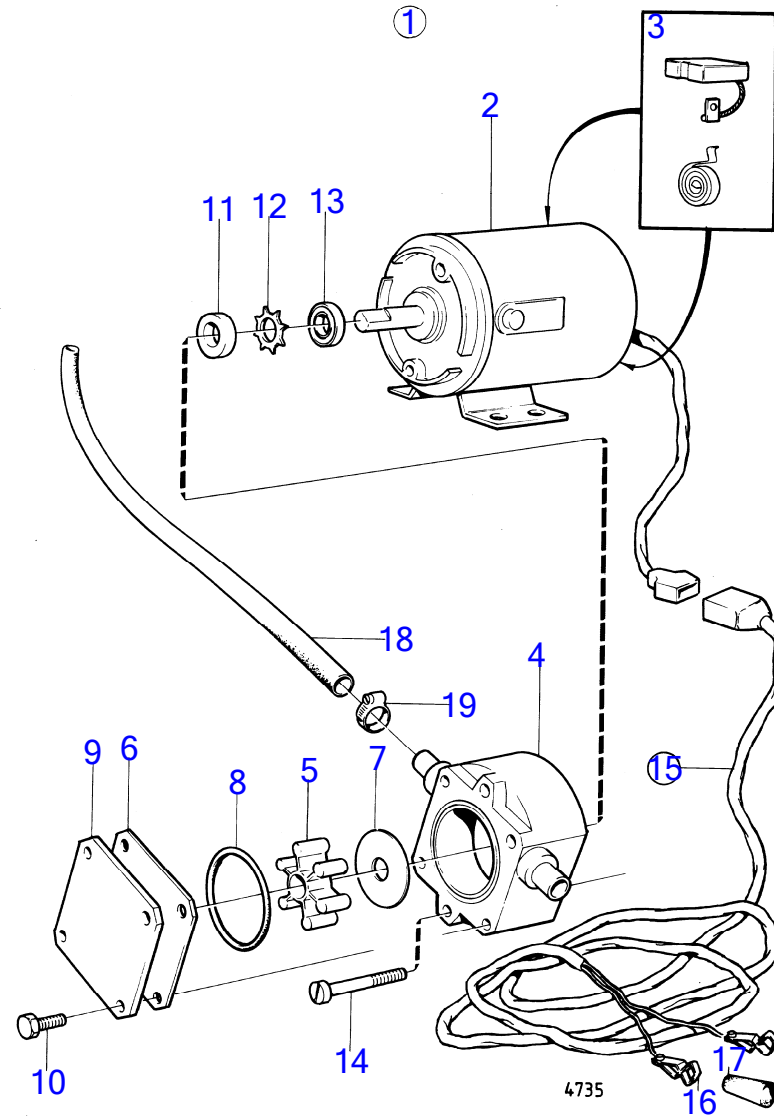

AQ290A

RÉF	No Pièce	QTÉ	DÉSIGNATION	NOTES
1	843114	1	Pompe vidange huile	12V
2		1	· moteur electrique	12V
3	(844014)	2	· · Jeu balais	Référence hors de gamme
4	(844015)	1	· · Corps pompe	Référence hors de gamme
5	844022	1	· · Kit impulseur	
6	844017	1	· · Rondelle usure	
7	844016	1	· · Rondelle usure	
8		1	· · joint torique	
9	844018	1	· · Gaine	
10	844021	4	· · Vis	
11		1	· · bague d'etancheite	
12		1	· · rondelle d'arret	
13	(844019)	1	· · Bague défectrice	Référence hors de gamme
14	844020	2	· · Vis	
15	843113	1	· Faisceau de câble	
16		1	· · battery terminal	Remplace par 1pc 844280, 1pc 844278, +
		1	· · battery terminal	Remplace par 1pc 844280, 1pc 844279
	844280	2	· · Clip	Nouv. mod.
17	(844279)	1	· · Isolation	Référence hors de gamme, Nouv. mod. noir
	(844278)	1	· · Isolation	Référence hors de gamme, Nouv. mod. rouge
18		X	·	L=3000mm
19	943471	3	· Collier serrage