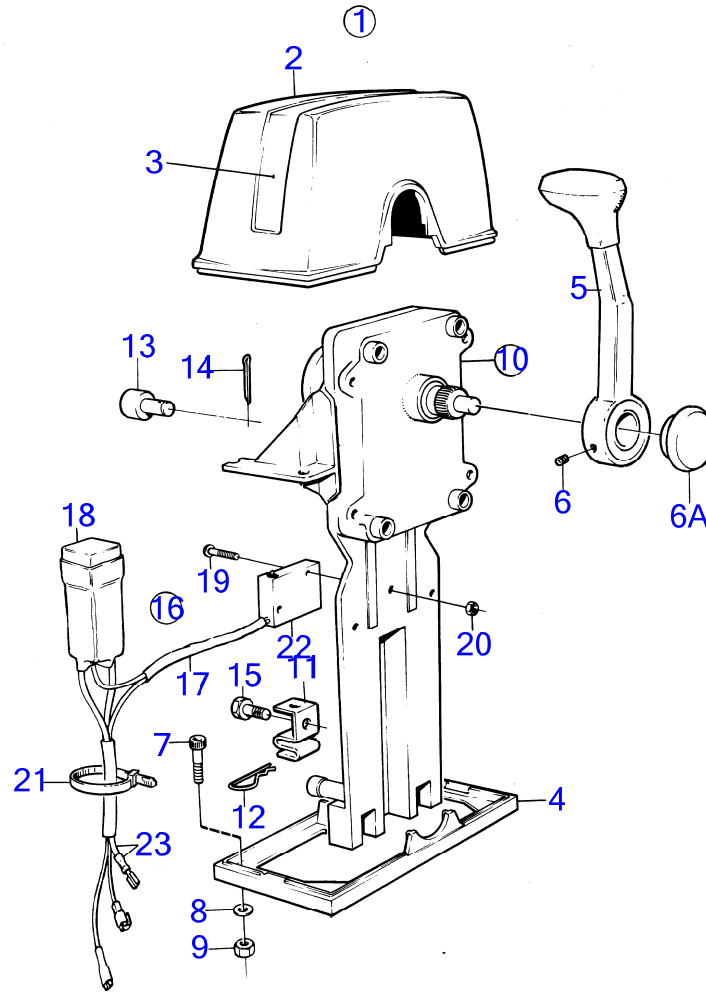

7602

AQ290A

RÉF	No Pièce	QTÉ	DÉSIGNATION	NOTES
1	851602	1	Kit montage	Simple
2	839472	1	· Gaine extérieure	
3		1	· Autocollant	
4	839474	1	· Tôle	
5		1	· Levier	
6A	853004		Bouton-poussoir	
6	839693	1	· Vis verrouillage	
7	947671	4	· Vis à six pans creux	
8	960138	4	· Rondelle	
9	955780	4	· Écrou hexagonal	
10	851600	1	Commande	
11	853423	1	· Retenue	
12	852924	1	· Goupille verrouillag	
13	839638	1	· Dé	
14	17253	1	· Goupille fendue	
15	839664	1	Vis	
16	839641	1	Contact posit.neutre	
17	(839619)	1	· Kit cables	Référence hors de gamme
18	1501832	1	· Relais	
19	946177	2	· Vis empreinte crucif	
20	947536	2	· Écrou hexagonal	
21	948210	X	· Serre-câble	
22	850200	1	· Interrupteur à bascu	
23		X	cables et cosses	Voir groupe 3