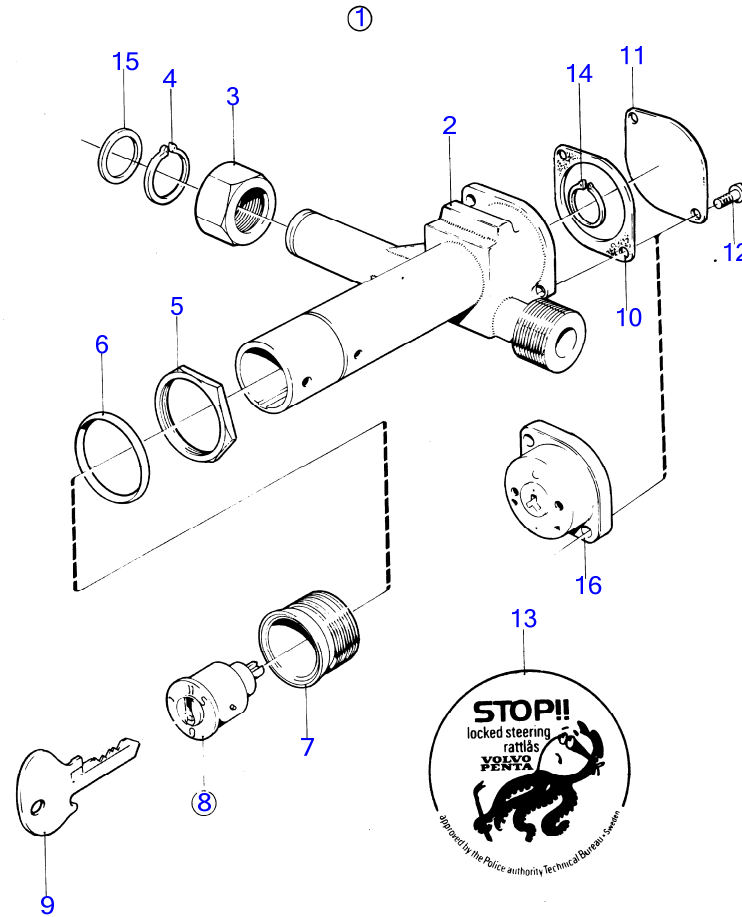

4153

AQ290A

RÉF	No Pièce	QTÉ	DÉSIGNATION	Voir	NOTES
1	(839544)	1	Verrou de commande		Référence hors de gamme
2		1	· boîtier		
3	(839531)	1	· Écrou		Référence hors de gamme
4	(914450)	1	· Circlip		Référence hors de gamme
5	(832476)	1	· Contre-écrou		Référence hors de gamme
6	(839523)	1	· Anneau verrouillage		Référence hors de gamme
7	(839512)	1	· Douille de blocage		Référence hors de gamme
8	(839532)	1	· Barillet de serrure		Référence hors de gamme
9	(831606)	1	· Clé		Indiquer le code de cle a la commande., Référence hors de gamme
			bulletin P-36-4-1	P-36-4-1-EN	Numéros de référence annulés pour les clés
10	(1140051)	1	· Joint		(839543), Référence hors de gamme
11	(839542)	1	· Couvercle protection		Référence hors de gamme
12	956060	2	· Vis empreinte crucif		
13		1	· autocollant		
14	(914448)	1	· Circlip		Référence hors de gamme
15	(850221)	2	· Rondelle		Référence hors de gamme
16	(839492)	1	Tôle		Référence hors de gamme