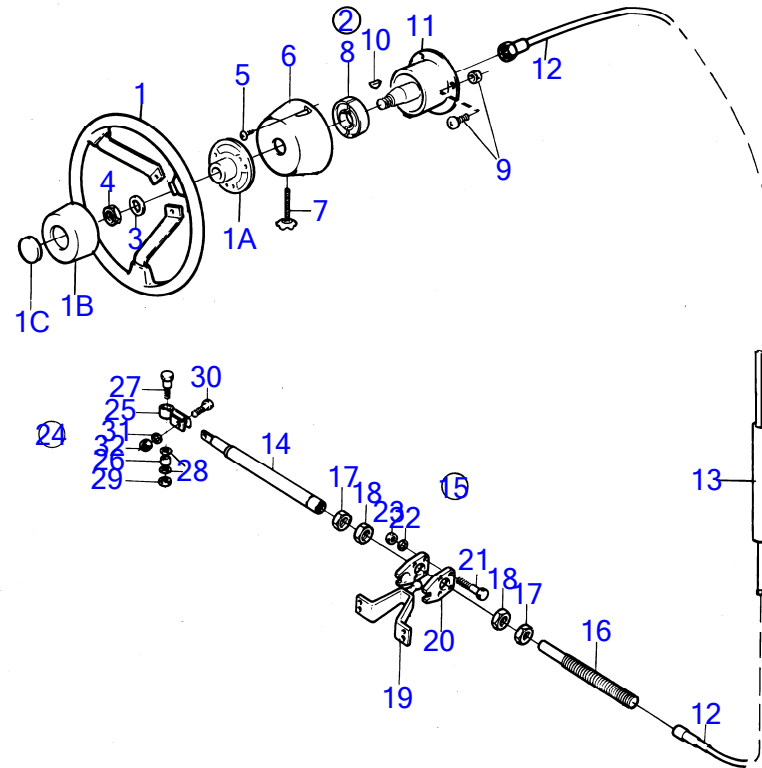

7533

AQ290A

RÉF	No Pièce	QTÉ	DÉSIGNATION	NOTES
1	(850936)	1	Volant de direction	Référence hors de gamme
1A		1	· Moyeu de volant	
1B	(828943)	1	· Coussin au volant	Référence hors de gamme
1C	(850938)	1	· Embleme	Référence hors de gamme
2	853182	1	Kit montage	90°
	853183	1	Kit montage	70°
3		1	· rondelle	
4		1	· écrou	
5		2	· screw	
6		1	· couvercle	
7		1	· vis de frein	
8		1	· frein	
9		4	· vis et écrou	
10		1	· cle	
11	853181	1	Boitier direction	
12	853185	X	Câble de direction	L=3000mm
	853186	X	Câble de direction	L=3250mm
	853187	X	Câble de direction	L=3500mm
	853188	X	Câble de direction	L=3750mm
	853189	X	Câble de direction	L=4000mm
	853190	X	Câble de direction	L=4250mm
	853191	X	Câble de direction	L=4500mm
	853192	X	Câble de direction	L=4750mm
	853193	X	Câble de direction	L=5000mm
	853194	X	Câble de direction	L=5500mm
	853195	X	Câble de direction	L=6000mm
	853196	X	Câble de direction	L=6500mm
	853197	X	Câble de direction	L=7000mm
	853286	X	Câble de direction	L=7500mm
	853287	X	Câble de direction	L=8000mm
	853288	X	Câble de direction	L=8500mm
	853289	X	Câble de direction	L=9000mm
13	(853291)	1	Unité ds	Référence hors de gamme, Seulement pour pont superieur.
14	(851059)	1	Vérin de direction	Référence hors de gamme, Pour montage a babord.
	(851147)	1	Vérin de direction	Référence hors de gamme, Pour montage a tribord.
15	(853290)	1	Fixation arrière	Référence hors de gamme
16	850771	1	· Fixation	
17	850778	2	· Écrou	
18	853306	2	· Écrou	
19	851093	1	· Console	
20	(851077)	2	· Fixation	Référence hors de gamme
21	940101	4	· Vis à tête hexagonal	
22	941906	4	· Rondelle élastique	
23	955781	4	· Écrou hexagonal	
24	851122	1	· Jeu rotules	
25		1	· bracket