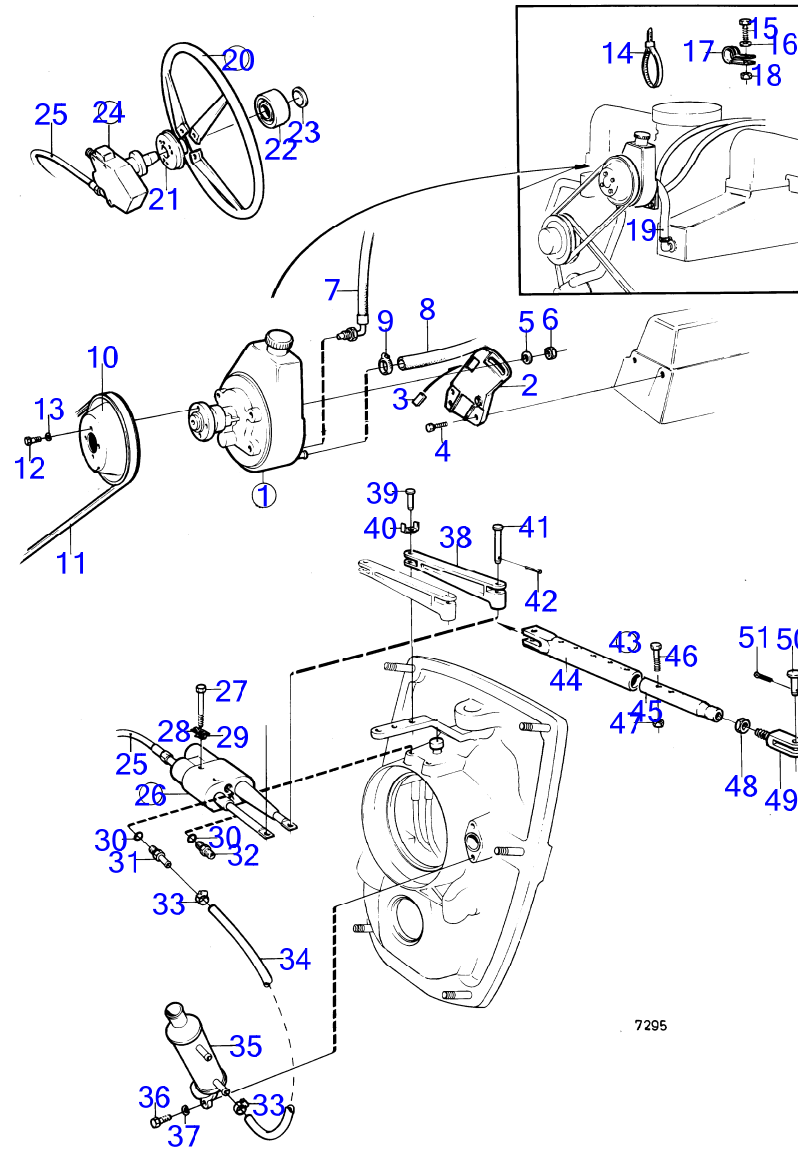

7295

AQ290A

RÉF	No Pièce	QTÉ	DÉSIGNATION	Voir	NOTES
1	(838310)	1	Servopompe	18096	Référence hors de gamme
	855860	1	Servopompe	18096	
2	(855847)	1	Console		Référence hors de gamme
3	855868	1	Platine support		
4	955535	3	Vis à tête hexagonal		
5	(11975)	2	Rondelle		Référence hors de gamme
6	963107	2	Contre-écrou		
7	855270	1	Durit refoulement		Anc. mod.
	853454	1	Durit refoulement		Nouv. mod.
8	838311	X	Flexible de retour		L=1800mm
9	961664	1	Collier serrage		
10	(855353)	1	Poulie		Référence hors de gamme
11	966387	1	Courroie trapézoïdal		L=1050mm
12	955293	4	Vis à tête hexagonal		
13	941907	4	Rondelle élastique		
14	948210	X	Serre-câble		
15	955512	1	Vis à tête hexagonal		
16	955893	1	Rondelle		
17	949386	1	Collier serrage		
18	955825	1	Écrou hexagonal		
19	952970	X	Flexible		L=500mm
20	(850936)	1	Volant de direction		Référence hors de gamme
21	(828943)	1	Coussin au volant		Référence hors de gamme
22	(850938)	1	Embleme		Référence hors de gamme
23	853160	1	Rondelle verrouillag		
24	850809	1	Tête de commande	18097	
25	853185	X	Câble de direction		L=3000mm
	850811	X	Câble de direction		L=3300mm
	853188	X	Câble de direction		L=3750mm
	853189	X	Câble de direction		L=4000mm
	853190	X	Câble de direction		L=4250mm
	850815	X	Câble de direction		L=4500mm
	850816	X	Câble de direction		L=4800mm
	853193	X	Câble de direction		L=5000mm
	853194	X	Câble de direction		L=5500mm
	853195	X	Câble de direction		L=6000mm
	828866	X	Câble de direction		L=6750mm
	853287	X	Câble de direction		L=7900mm
	853288	X	Câble de direction		L=8500mm
26	(852741)	1	Vérin de direction		Référence hors de gamme
	(853307)		Kit reparation		Référence hors de gamme
27	968247	2	Vis à tête hexagonal		
28	853254	2	Gache