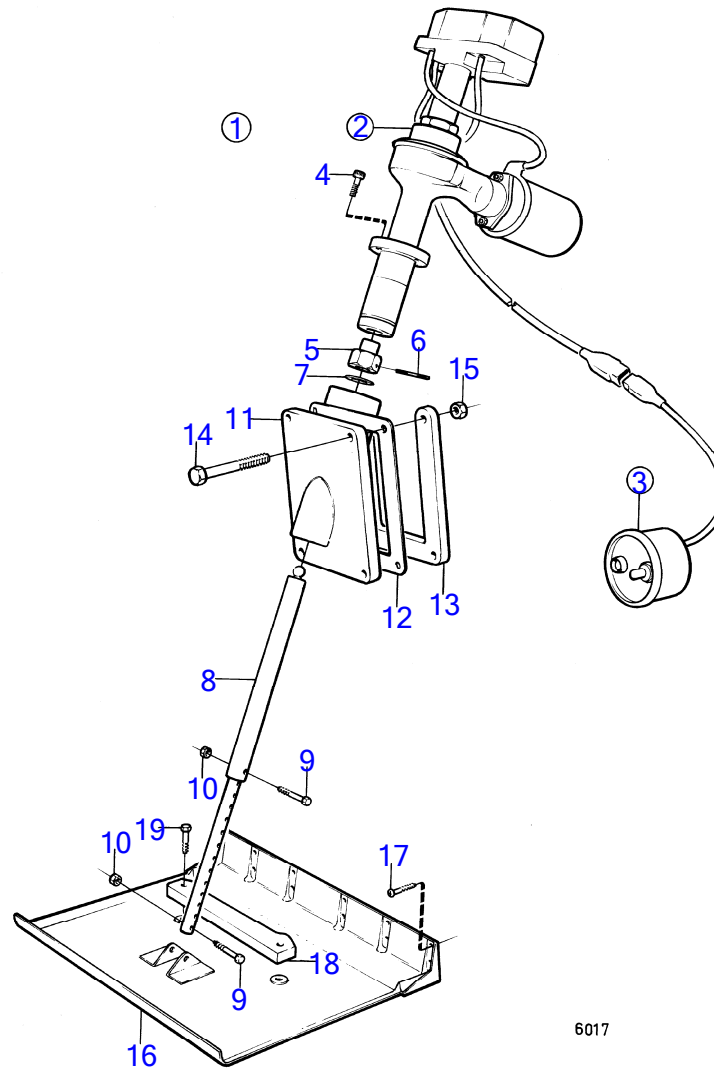

6017

AQ290A

RÉF	No Pièce	QTÉ	DÉSIGNATION	Voir	NOTES
1	(851350)	1	Plan de centrage		Référence hors de gamme
2	850957	1	·Élévateur électrique		Remp. par 853520
			..	18122	
	(853520)	1	·Élévateur électrique		Référence hors de gamme
3	(850375)	1	·Tableau de bord		Référence hors de gamme
			..	18125	
4	956568	4	·Vis à six pans creux		
5	(827267)	2	·Cuvette bille		Référence hors de gamme
6	(943793)	2	·Goupille tubulaire		Référence hors de gamme
7	(827268)	2	·Fil arrêt		Référence hors de gamme
8	(827544)	2	·Tige-poussoir		Référence hors de gamme
9	(963559)	2	·Vis à tête hexagonal		Référence hors de gamme
10	966170	2	·Contre-écrou		
11	(827264)	2	·Isolant		Référence hors de gamme
12	(827269)	2	·Joint		Référence hors de gamme
13	(827265)	2	·Bride		Référence hors de gamme
14	191844	12	·Vis à tête hexagonal		
15	950364	12	·Contre-écrou		
16	(827324)	2	·Plan de centrage		Référence hors de gamme
17	(943790)	24	·Vis		Référence hors de gamme
18	832598	2	·Anode de zinc		
19	(940171)	4	·Vis à tête hexagonal		Référence hors de gamme