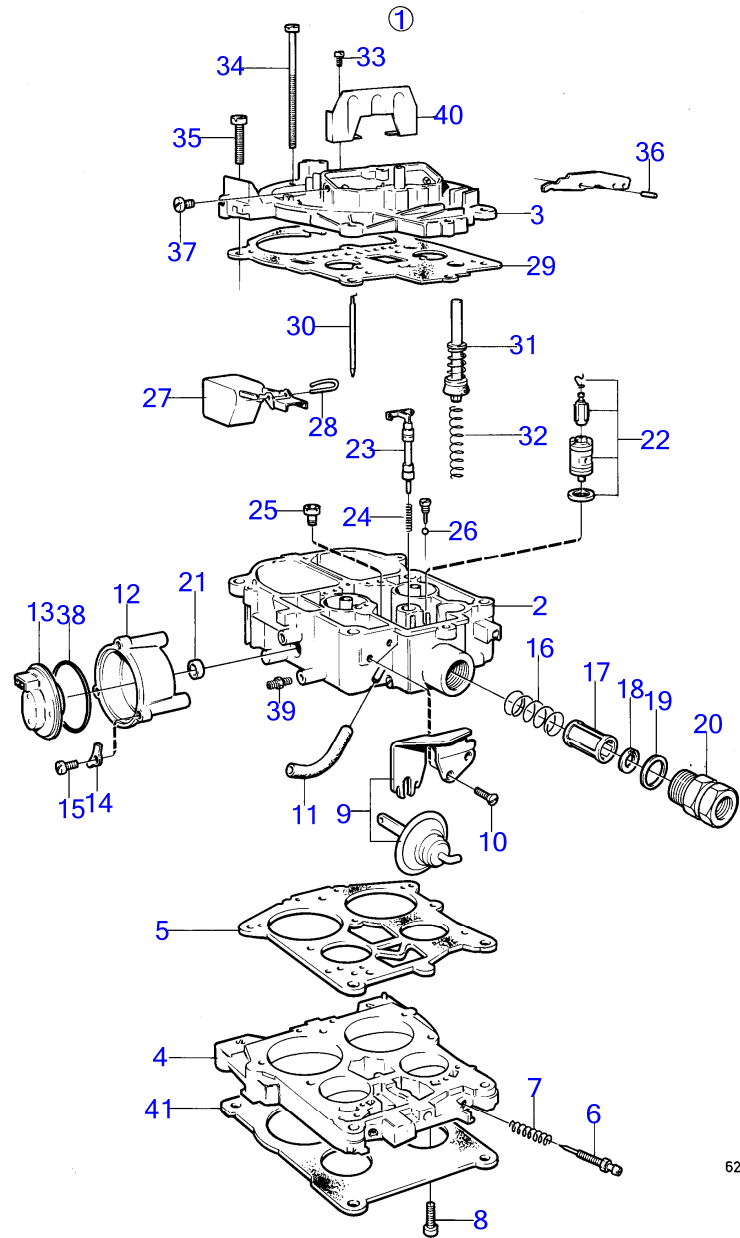

7744030-21-18046

7905

Upd:5/20/2016

AQ290A

**VOLVO**  
**PENTA**

AQ290A

RÉF	No Pièce	QTÉ	DÉSIGNATION	Voir	NOTES
33	841175	1	Joint		
34	841174	1	Porte-filtre		
35	(959336)	2	Vis à six pans creux		Référence hors de gamme
36	955894	2	Rondelle		
37	941750	2	Raccord		Voir groupe 2B
38	841176	1	Bague étanchéité		
39	835440	1	Filtre huile		
			bulletin P-21-7-1	P-21-7-1-EN	Filtres à huile
40			joint		Sauf AQ290A
41			joint		Sauf AQ290A
42			vis creuse		Sauf AQ290A

7744030-21-18046

7905

Upd:5/20/2016

AQ290A

6116

AQ290A

RÉF	No Pièce	QTÉ	DÉSIGNATION
1	835449	2	Coussin caoutchouc
2	944236	4	Contre-écrou
3	955900	2	Rondelle
4	941912	2	Rondelle élastique
5	835459	2	Silentbloc moteur
6	955535	6	Vis à tête hexagonal
7	942336	6	Rondelle élastique

## AQ290A

RÉF	No Pièce	QTÉ	DÉSIGNATION	Voir	NOTES
1	(841313)	1	Carburateur	18055	Référence hors de gamme
2	841597	1	Pare-feu		(834720)
3	834795	1	Goujon		
4	950352	1	Contre-écrou		
5	941906	1	Rondelle élastique		
6					
7	940159	2	Vis à tête hexagonal		L=32mm
	955532	2	Vis à tête hexagonal		L=95mm
8	941907	4	Rondelle élastique		
9					
10	826479	1	Joint		Voir groupe 2B
11	952075	1	Tampon		
12	(841300)	2	Bague caoutchouc		Référence hors de gamme
13	841546	2	Fixe-flexible		
14	941995	X	Flexible		L=2X300mm
15	841356	1	Tuyau		
16	826493	1	Pompe carburant		
			pieces		
17	818668	1	Joint		
18	835333	1	Bride		
19	835087	1	Joint		
20	955511	2	Vis à tête hexagonal		(835369)
21	942336	2	Rondelle élastique		
22	835422	1	Tige-poussoir		
23	940162	2	Vis à tête hexagonal		
24	(841358)	1	Tuyau		Référence hors de gamme
25	(180303)	3	Raccord		Référence hors de gamme
26	941149	X	Flexible		L=700mm
27	834781	1	Raccord		
28	834717	1	Filtre carburant		
29		1	couvercle		
30	841162	1	Filtre		
			bulletin p-18-8-1	p-18-8-1-EN	Volvo Penta Ethanol Fuel treatment
31	(841030)	1	Joint		Référence hors de gamme