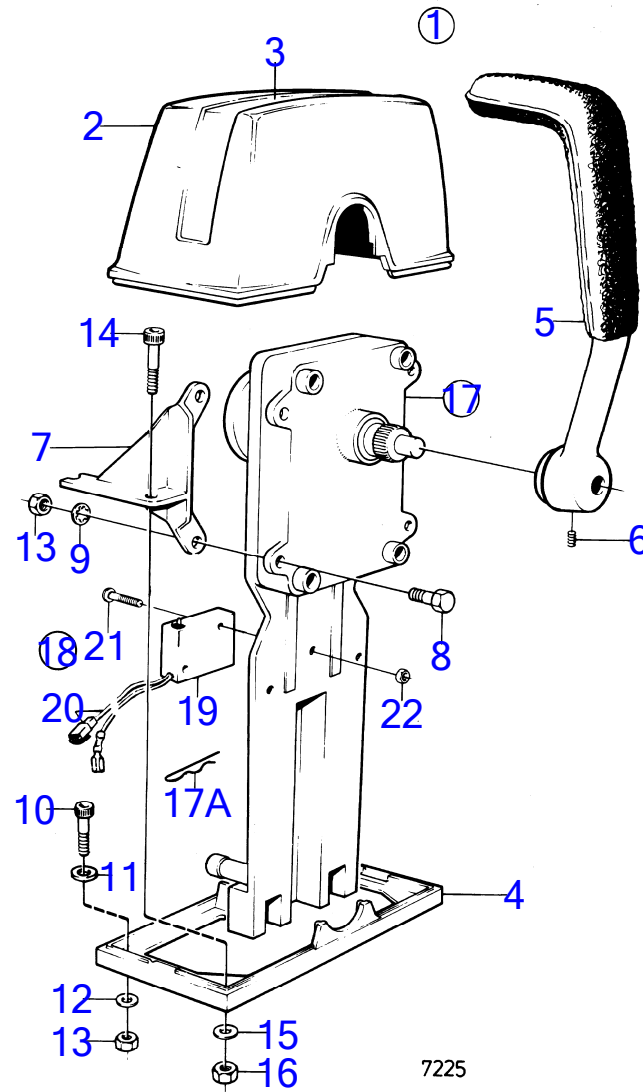

AQ290A

RÉF	No Pièce	QTÉ	DÉSIGNATION	NOTES
1	851602	1	Kit montage	
2	839472	1	· Gaine extérieure	
3		1	· Autocollant	
4	839474	1	· Tôle	
5	839475	1	· Levier	
6	839693	1	· Vis verrouillage	M8
10	947671	2	· Vis à six pans creux	
11	940090	2	· Rondelle	
12	960138	2	· Rondelle	
13	955780	2	· Écrou hexagonal	
14	947671	2	· Vis à six pans creux	
15	960138	2	· Rondelle	
16	955780	2	· Écrou hexagonal	
17	851600	1	Commande	
17A	852924	1	· Goupille verrouillag	
18	841165	1	Contact	Poste de commande 1.
19	850200	1	· Interrupteur à bascu	
20		X	· cables et cosses	Voir groupe 3
21	946177	2	· Vis empreinte crucif	
22	947536	2	· Écrou hexagonal