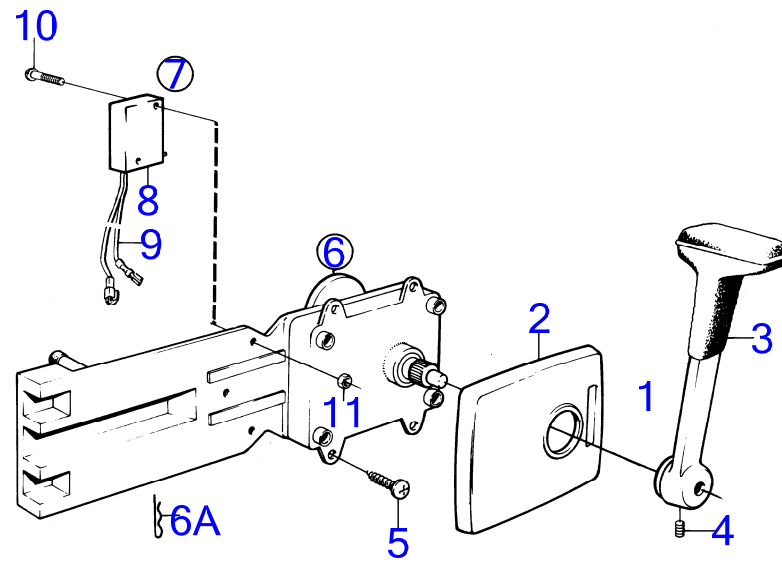

7224

AQ290A

RÉF	No Pièce	QTÉ	DÉSIGNATION	Voir	NOTES
1	851604	2	Kit montage		
2	839518	2	· Gaine extérieure		
3	839520	2	· Levier		
4	839693	2	· Vis verrouillage		M8
5	955142	8	· Vis empreinte crucif		
6	851601	2	Commande		
			bulletin P-44-5-22	P-44-5-22-EN	Lancement d'une nouvelle commande pour voilier
6A	852924	1	· Goupille verrouillag		
7	841165	1	Contact		Poste de commande 1.
	841166	1	Contact		Poste de commande 2.
8	850200	2	· Interrupteur à bascu		
9		X	· cables et cosses		Voir groupe 3
10	946177	4	· Vis empreinte crucif		
11	947536	4	· Écrou hexagonal